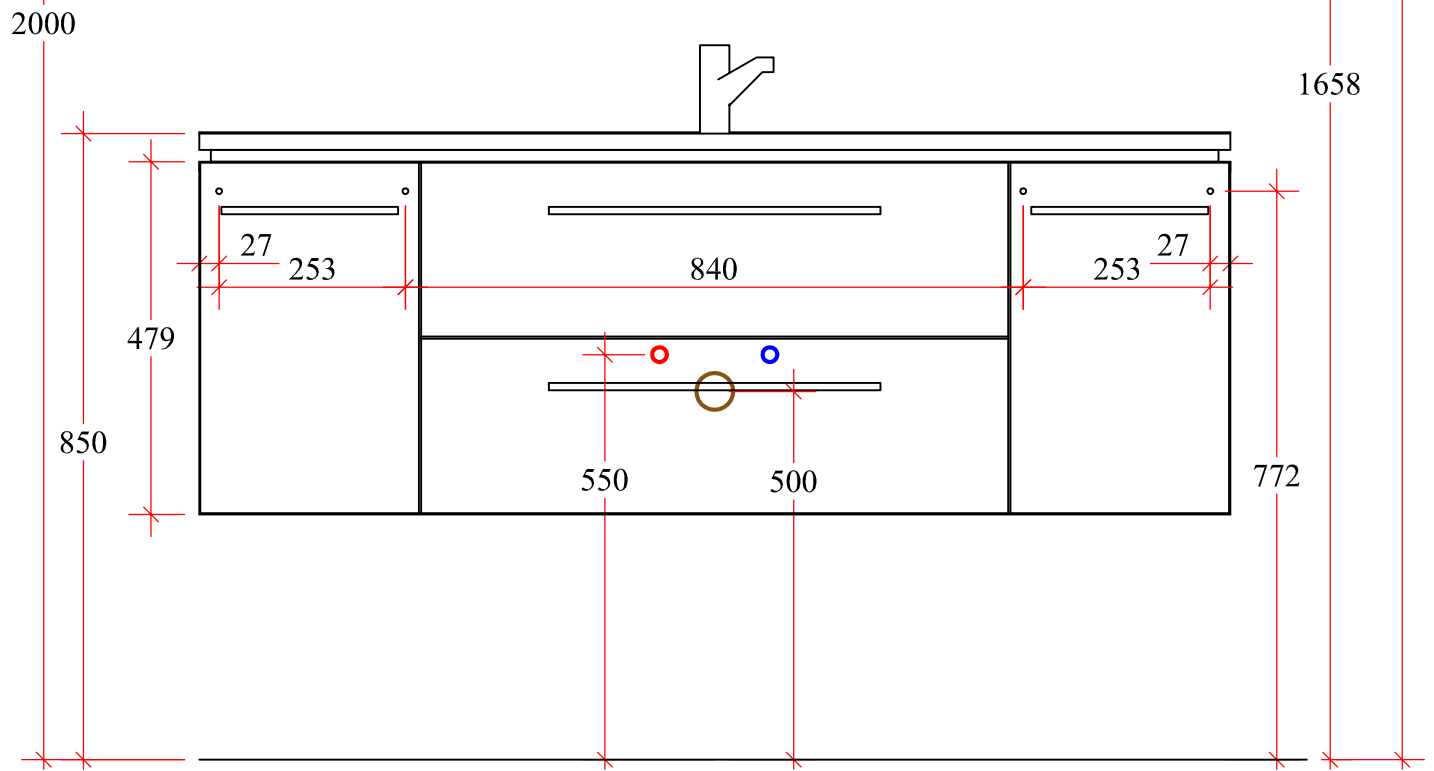

LU - SPS 05

LU - MMWTR43-1100-03

LU - WTUS 03 - R

LU - HS 01 - R

LUNIC
LU - 16 - 2009

Artikelaufstellung

LU - SPS - 04

MMWTR43-800

LU - WTUS - 02

LU - HB - 01 - L

LU - HS - 01 - R

LUNIC
WTUS 01
MMWTR 43 - 1400
SPS 01

LUNIC

MMWTR 43 - 1100 - 03

mit WTUS 03 - R