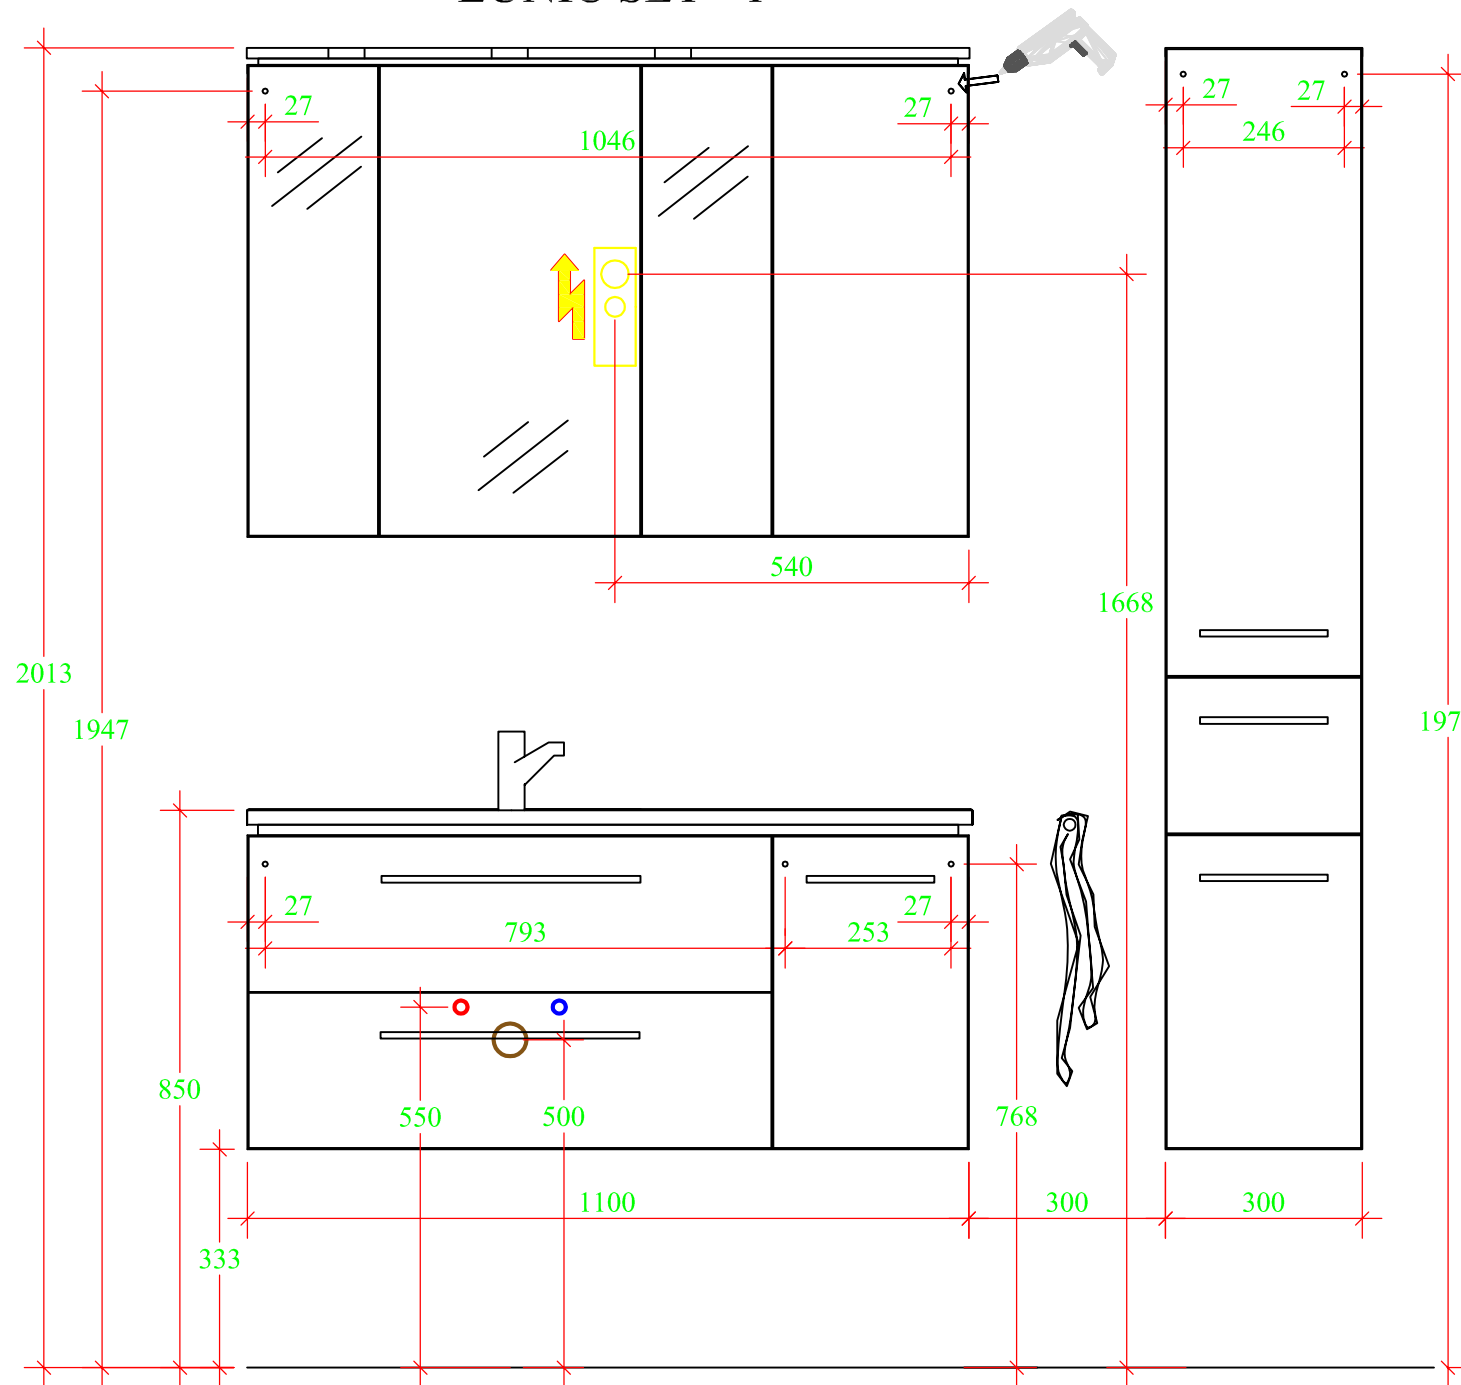

LUNIC SET - 1

Artikelaufstellung

LU - SPS - 05 - L

MMWTR43-1100

LU - WTUS - 03-L

LU - HS - 01

LUNIC
LU 14 - 2009

Artikelaufstellung

LU - SPS 05

LU - MMWTR43-1100-03

LU - WTUS 03 - R

LU - HS 01 - R

LUNIC
LU - 16 - 2009

Artikelaufstellung

LU - SPS - 04

MMWTR43-800

LU - WTUS - 02

LU - HB - 01 - L

LU - HS - 01 - R

LUNIC
WTUS 01
MMWTR 43 - 1400
SPS 01

LUNIC

MMWTR 43 - 1100 - 03

mit WTUS 03 - R