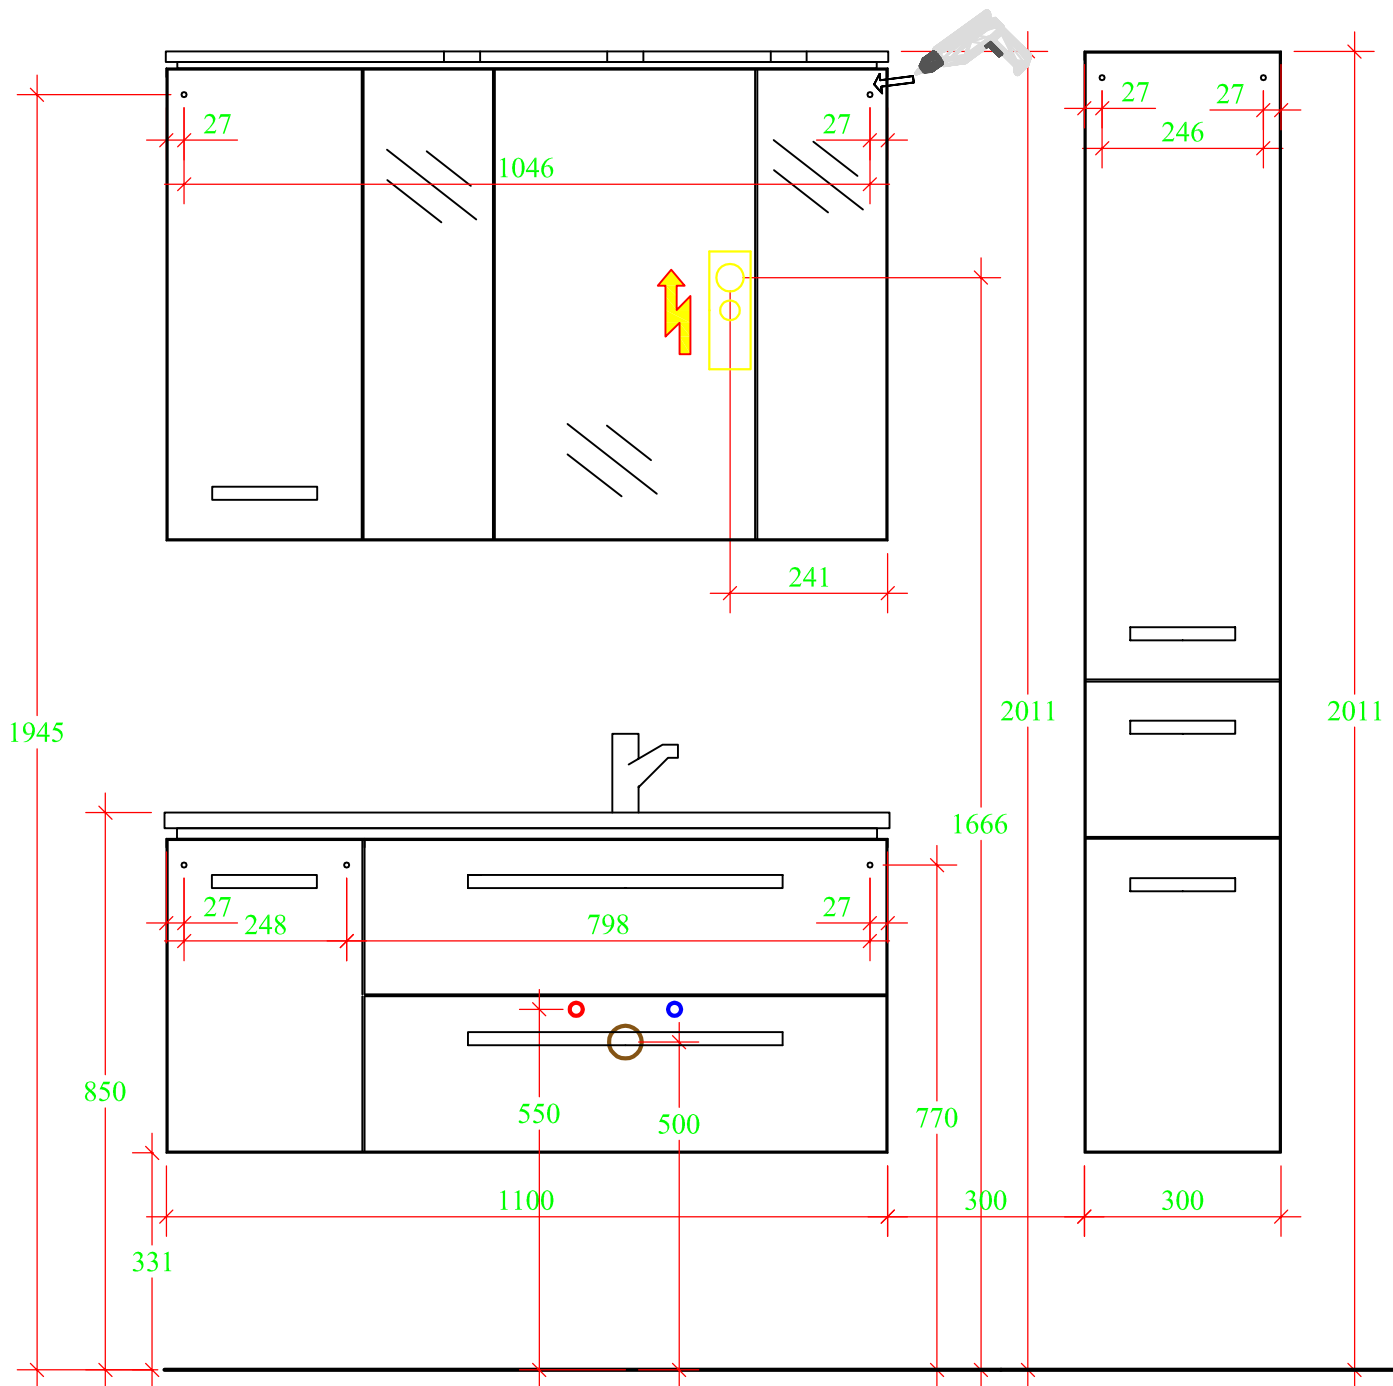

LUNIC SET - 1

Artikelaufstellung

LU - SPS - 05 - L

MMWTR43-1100

LU - WTUS - 03-L

LU - HS - 01

LUNIC
LU 14 - 2009

Artikelaufstellung

LU - SPS 05

LU - MMWTR43-1100-03

LU - WTUS 03 - R

LU - HS 01 - R

LUNIC
LU - 16 - 2009

Artikelaufstellung

LU - SPS - 04

MMWTR43-800

LU - WTUS - 02

LU - HB - 01 - L

LU - HS - 01 - R

LUNIC
WTUS 01
MMWTR 43 - 1400
SPS 01

LUNIC

MMWTR 43 - 1100 - 03

mit WTUS 03 - R