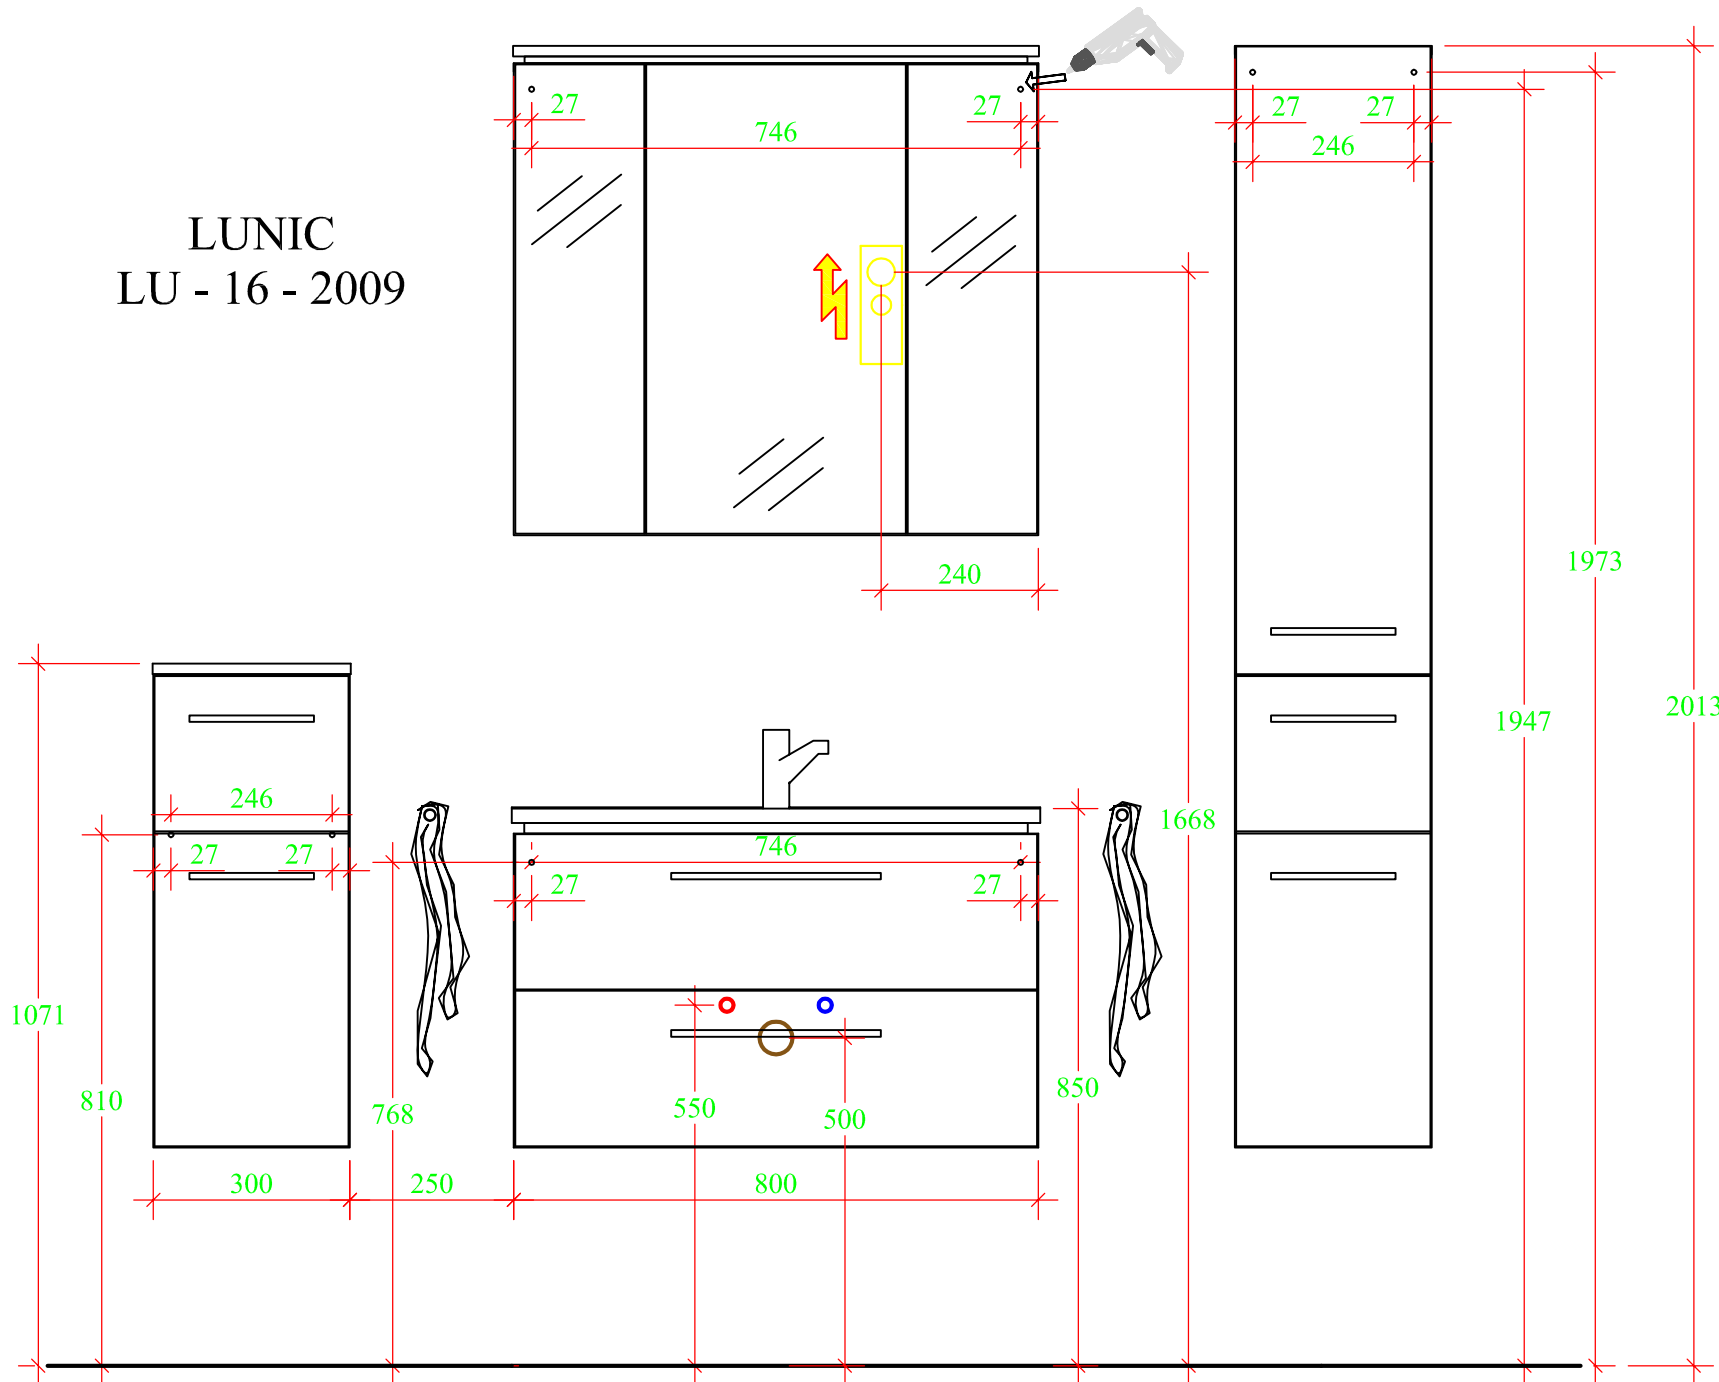

LUNIC SET - 1

Artikelaufstellung

LU - SPS - 05 - L

MMWTR43-1100

LU - WTUS - 03-L

LU - HS - 01

LUNIC
LU 14 - 2009

Artikelaufstellung

LU - SPS 05

LU - MMWTR43-1100-03

LU - WTUS 03 - R

LU - HS 01 - R

LUNIC
LU - 16 - 2009

Artikelaufstellung

LU - SPS - 04

MMWTR43-800

LU - WTUS - 02

LU - HB - 01 - L

LU - HS - 01 - R

LUNIC
WTUS 01
MMWTR 43 - 1400
SPS 01

LUNIC

MMWTR 43 - 1100 - 03

mit WTUS 03 - R