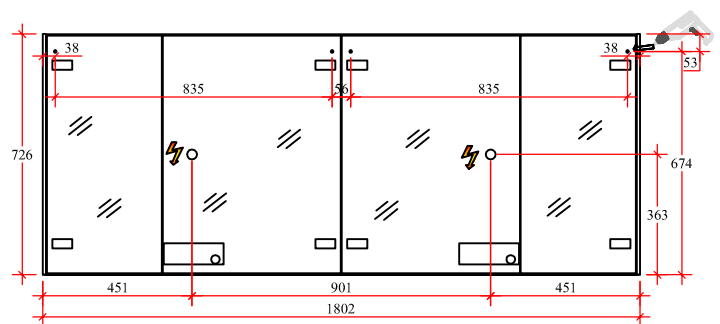

VIALO 1826mm

Bohrlochhöhen für Schraubhaken, Anschlussmaße und Abflusshöhen / drilling point for screw hooks, dimensions for mounting and drain

VL - SPS 05
1820

VL - SPS 10
1816

VL - SP04

VL - SPS 25
1802

VL - MMDWT 56 - 1826

VL - WTUSL04

VL - SPSD 15

!! Achtung: Die Montage muß durch fachkundiges Personal erfolgen. Der Untergrund der Wandbefestigung ist vor der Montage zu prüfen. Bitte wählen Sie entsprechend das geeignete Befestigungsmaterial. Fehlerhafte Montage können das Möbel beschädigen oder dessen Funktion dauerhaft beeinträchtigen. Für Sach- und Personenschaden übernehmen wir im Falle einer unsachgemäßen Montage keine Haftung.!!
Montage der beigelegten ZUSATZSICHERUNGSWINKEL bei Waschtischunterschrank ist zwingend erforderlich. Vgl. den Möbeln beigelegte Montageanleitung.