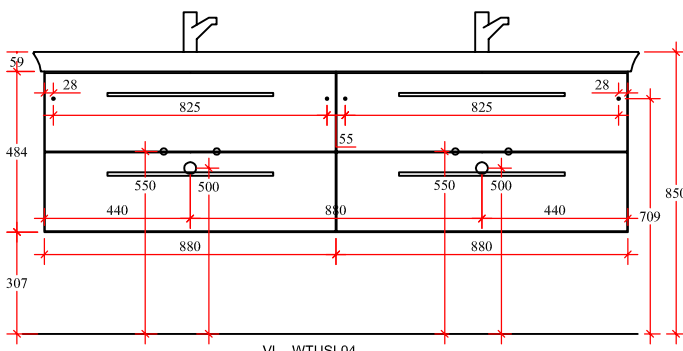

VIALO 1826mm

Bohrlochhöhen für Schraubhaken, Anschlussmaße und Abflusshöhen / drilling point for screw hooks, dimensions for mounting and drain

VL - SPS 05
1820

VL - SPS 10
1816

VL - SP04

VL - SPS 25
1802

VL - MMDWT 56 - 1826

VL - WTUSL04

VL - SPSD 15

!! Achtung: Die Montage muß durch fachkundiges Personal erfolgen. Der Untergrund der Wandbefestigung ist vor der Montage zu prüfen. Bitte wählen Sie entsprechend das geeignete Befestigungsmaterial. Fehlerhafte Montage können das Möbel beschädigen oder dessen Funktion dauerhaft beeinträchtigen. Für Sach- und Personenschaden übernehmen wir im Falle einer unsachgemäßen Montage keine Haftung.!!
Montage der beigelegten ZUSATZSICHERUNGSWINKEL bei Waschtischunterschrank ist zwingend erforderlich. Vgl. den Möbeln beigelegte Montageanleitung.