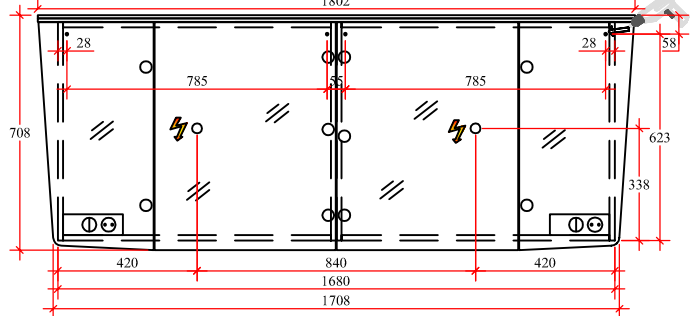

VIALO 1826mm

Bohrlochhöhen für Schraubhaken, Anschlussmaße und Abflusshöhen / drilling point for screw hooks, dimensions for mounting and drain

VL - SPS 05
1820

VL - SPS 10
1816

VL - SP04

VL - SPS 25
1802

VL - MMDWT 56 - 1826

VL - WTUSL04

VL - SPSD 15

!! Achtung: Die Montage muß durch fachkundiges Personal erfolgen. Der Untergrund der Wandbefestigung ist vor der Montage zu prüfen. Bitte wählen Sie entsprechend das geeignete Befestigungsmaterial. Fehlerhafte Montage können das Möbel beschädigen oder dessen Funktion dauerhaft beeinträchtigen. Für Sach- und Personenschaden übernehmen wir im Falle einer unsachgemäßen Montage keine Haftung.!!
Montage der beigelegten ZUSATZSICHERUNGSWINKEL bei Waschtischunterschrank ist zwingend erforderlich. Vgl. den Möbeln beigelegte Montageanleitung.