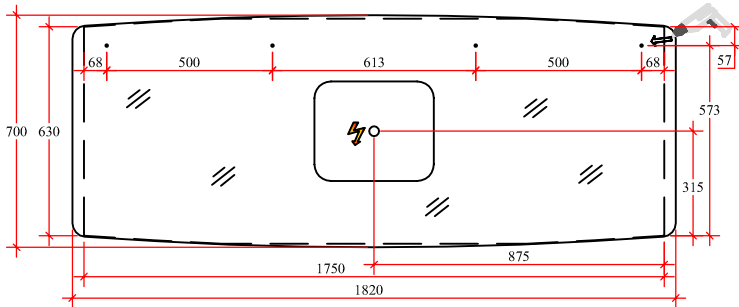

VIALO 1826mm

Bohrlochhöhen für Schraubhaken, Anschlussmaße und Abflusshöhen / drilling point for screw hooks, dimensions for mounting and drain

VL - SPS 05
1820

VL - SPS 10
1816

VL - SP04

VL - SPS 25
1802

VL - MMDWT 56 - 1826

VL - WTUSL04

VL - SPSD 15

!! Achtung: Die Montage muß durch fachkundiges Personal erfolgen. Der Untergrund der Wandbefestigung ist vor der Montage zu prüfen. Bitte wählen Sie entsprechend das geeignete Befestigungsmaterial. Fehlerhafte Montage können das Möbel beschädigen oder dessen Funktion dauerhaft beeinträchtigen. Für Sach- und Personenschaden übernehmen wir im Falle einer unsachgemäßen Montage keine Haftung.!!
Montage der beigelegten ZUSATZSICHERUNGSWINKEL bei Waschtischunterschrank ist zwingend erforderlich. Vgl. den Möbeln beigelegte Montageanleitung.