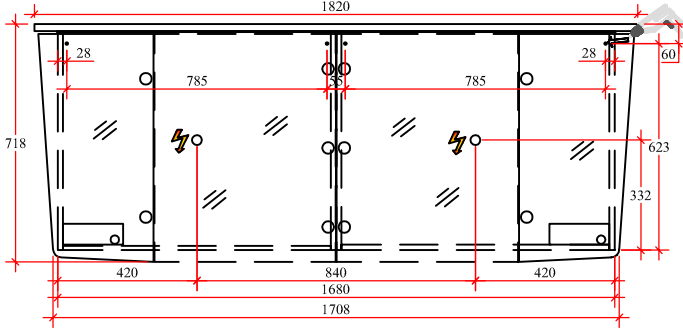

VIALO 1826mm

Bohrlochhöhen für Schraubhaken, Anschlussmaße und Abflusshöhen / drilling point for screw hooks, dimensions for mounting and drain

VL - SPS 05
1820

VL - SPS 10
1816

VL - SP04

VL - SPS 25
1802

VL - MMDWT 56 - 1826

VL - WTUSL04

VL - SPSD 15

!! Achtung: Die Montage muß durch fachkundiges Personal erfolgen. Der Untergrund der Wandbefestigung ist vor der Montage zu prüfen. Bitte wählen Sie entsprechend das geeignete Befestigungsmaterial. Fehlerhafte Montage können das Möbel beschädigen oder dessen Funktion dauerhaft beeinträchtigen. Für Sach- und Personenschaden übernehmen wir im Falle einer unsachgemäßen Montage keine Haftung.!!
Montage der beigelegten ZUSATZSICHERUNGSWINKEL bei Waschtischunterschrank ist zwingend erforderlich. Vgl. den Möbeln beigelegte Montageanleitung.