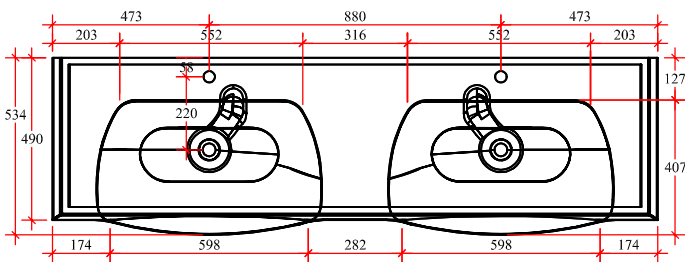

VIALO 1826mm

Bohrlochhöhen für Schraubhaken, Anschlussmaße und Abflusshöhen / drilling point for screw hooks, dimensions for mounting and drain

VL - SPS 05
1820

VL - SPS 10
1816

VL - SP04

VL - SPS 25
1802

VL - MMDWT 56 - 1826

VL - WTUSL04

VL - SPSD 15

!! Achtung: Die Montage muß durch fachkundiges Personal erfolgen. Der Untergrund der Wandbefestigung ist vor der Montage zu prüfen. Bitte wählen Sie entsprechend das geeignete Befestigungsmaterial. Fehlerhafte Montage können das Möbel beschädigen oder dessen Funktion dauerhaft beeinträchtigen. Für Sach- und Personenschaden übernehmen wir im Falle einer unsachgemäßen Montage keine Haftung.!!
Montage der beigelegten ZUSATZSICHERUNGSWINKEL bei Waschtischunterschrank ist zwingend erforderlich. Vgl. den Möbeln beigelegte Montageanleitung.