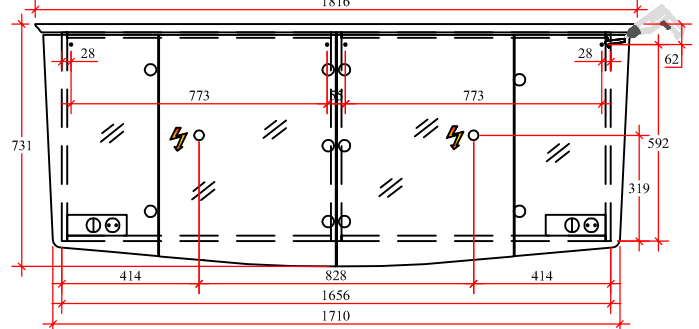

VIALO 1826mm

Bohrlochhöhen für Schraubhaken, Anschlussmaße und Abflusshöhen / drilling point for screw hooks, dimensions for mounting and drain

VL - SPS 05
1820

VL - SPS 10
1816

VL - SP04

VL - SPS 25
1802

VL - MMDWT 56 - 1826

VL - WTUSL04

VL - SPSD 15

!! Achtung: Die Montage muß durch fachkundiges Personal erfolgen. Der Untergrund der Wandbefestigung ist vor der Montage zu prüfen. Bitte wählen Sie entsprechend das geeignete Befestigungsmaterial. Fehlerhafte Montage können das Möbel beschädigen oder dessen Funktion dauerhaft beeinträchtigen. Für Sach- und Personenschaden übernehmen wir im Falle einer unsachgemäßen Montage keine Haftung.!!
Montage der beigelegten ZUSATZSICHERUNGSWINKEL bei Waschtischunterschrank ist zwingend erforderlich. Vgl. den Möbeln beigelegte Montageanleitung.