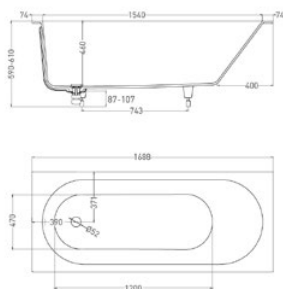

LOFO KIT 170x75

ВАННА ВСТРАИВАЕМАЯ

UM12223 (Solid Surface)