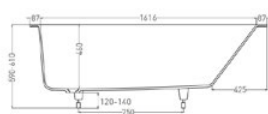

LOFO 180x80

ВАННА ВСТРАИВАЕМАЯ

UM12322 (Solid Surface)