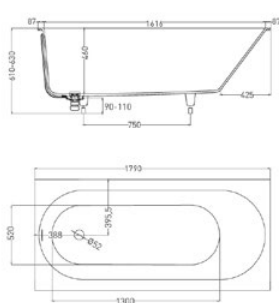

LOFO KIT 180x80

ВАННА ВСТРАИВАЕМАЯ

UM12323 (Solid Surface)