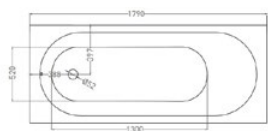

LOFO 180x80

ВАННА ВСТРАИВАЕМАЯ

UM12322 (Solid Surface)