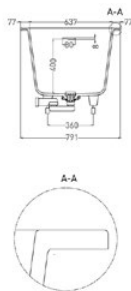

LOFO KIT 180x80

ВАННА ВСТРАИВАЕМАЯ

UM12323 (Solid Surface)