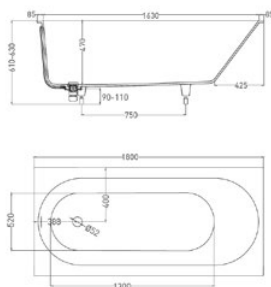

# LOFO KIT 180x80

ВАННА ВСТРАИВАЕМАЯ

UM12323 (Solid Surface)

UM12313 (Gelcoat)

PPC **178 500** руб.

Артикуллы:  
UM12122 (Solid Surface)  
UM12112 (Gelcoat)

Цвет: белый  
Производство: Россия  
Гарантия: 5 лет