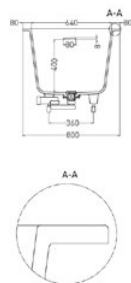

UM12313 (Gelcoat)