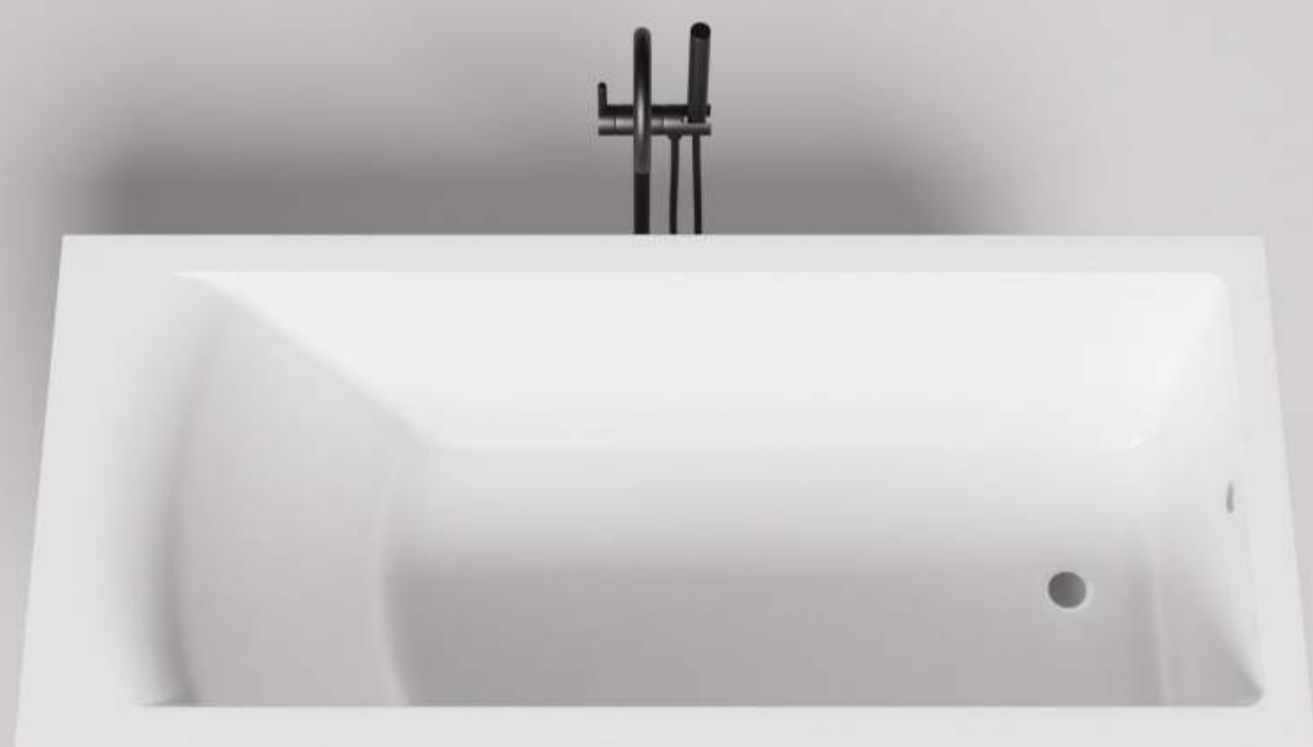

Cascata

Cascata

ванна

Cascata — ванна, сочетающая в себе минималистичный дизайн и функциональность. Модель обладает особой эргономикой: прямоугольной чашей с плавным бортом и изящно изогнутыми линиями. Дизайн ванны — идеальный выбор для любителей современного минимализма. Геометрия модели спроектирована специально для снятия напряжения мышц спины, создавая идеальные условия для полноценного отдыха. Cascata — это не только современное дизайнерское решение, но и возможность расслабиться в конце дня. Погрузитесь в атмосферу покоя и безмятежности в новой ванне Cascata.

Размер	Материал	Артикул
1700x750x600 мм	S-Sense	104113G
1700x750x600 мм	S-Stone	104123M
1800x800x600 мм	S-Sense	104213G
1800x800x600 мм	S-Stone	104223M