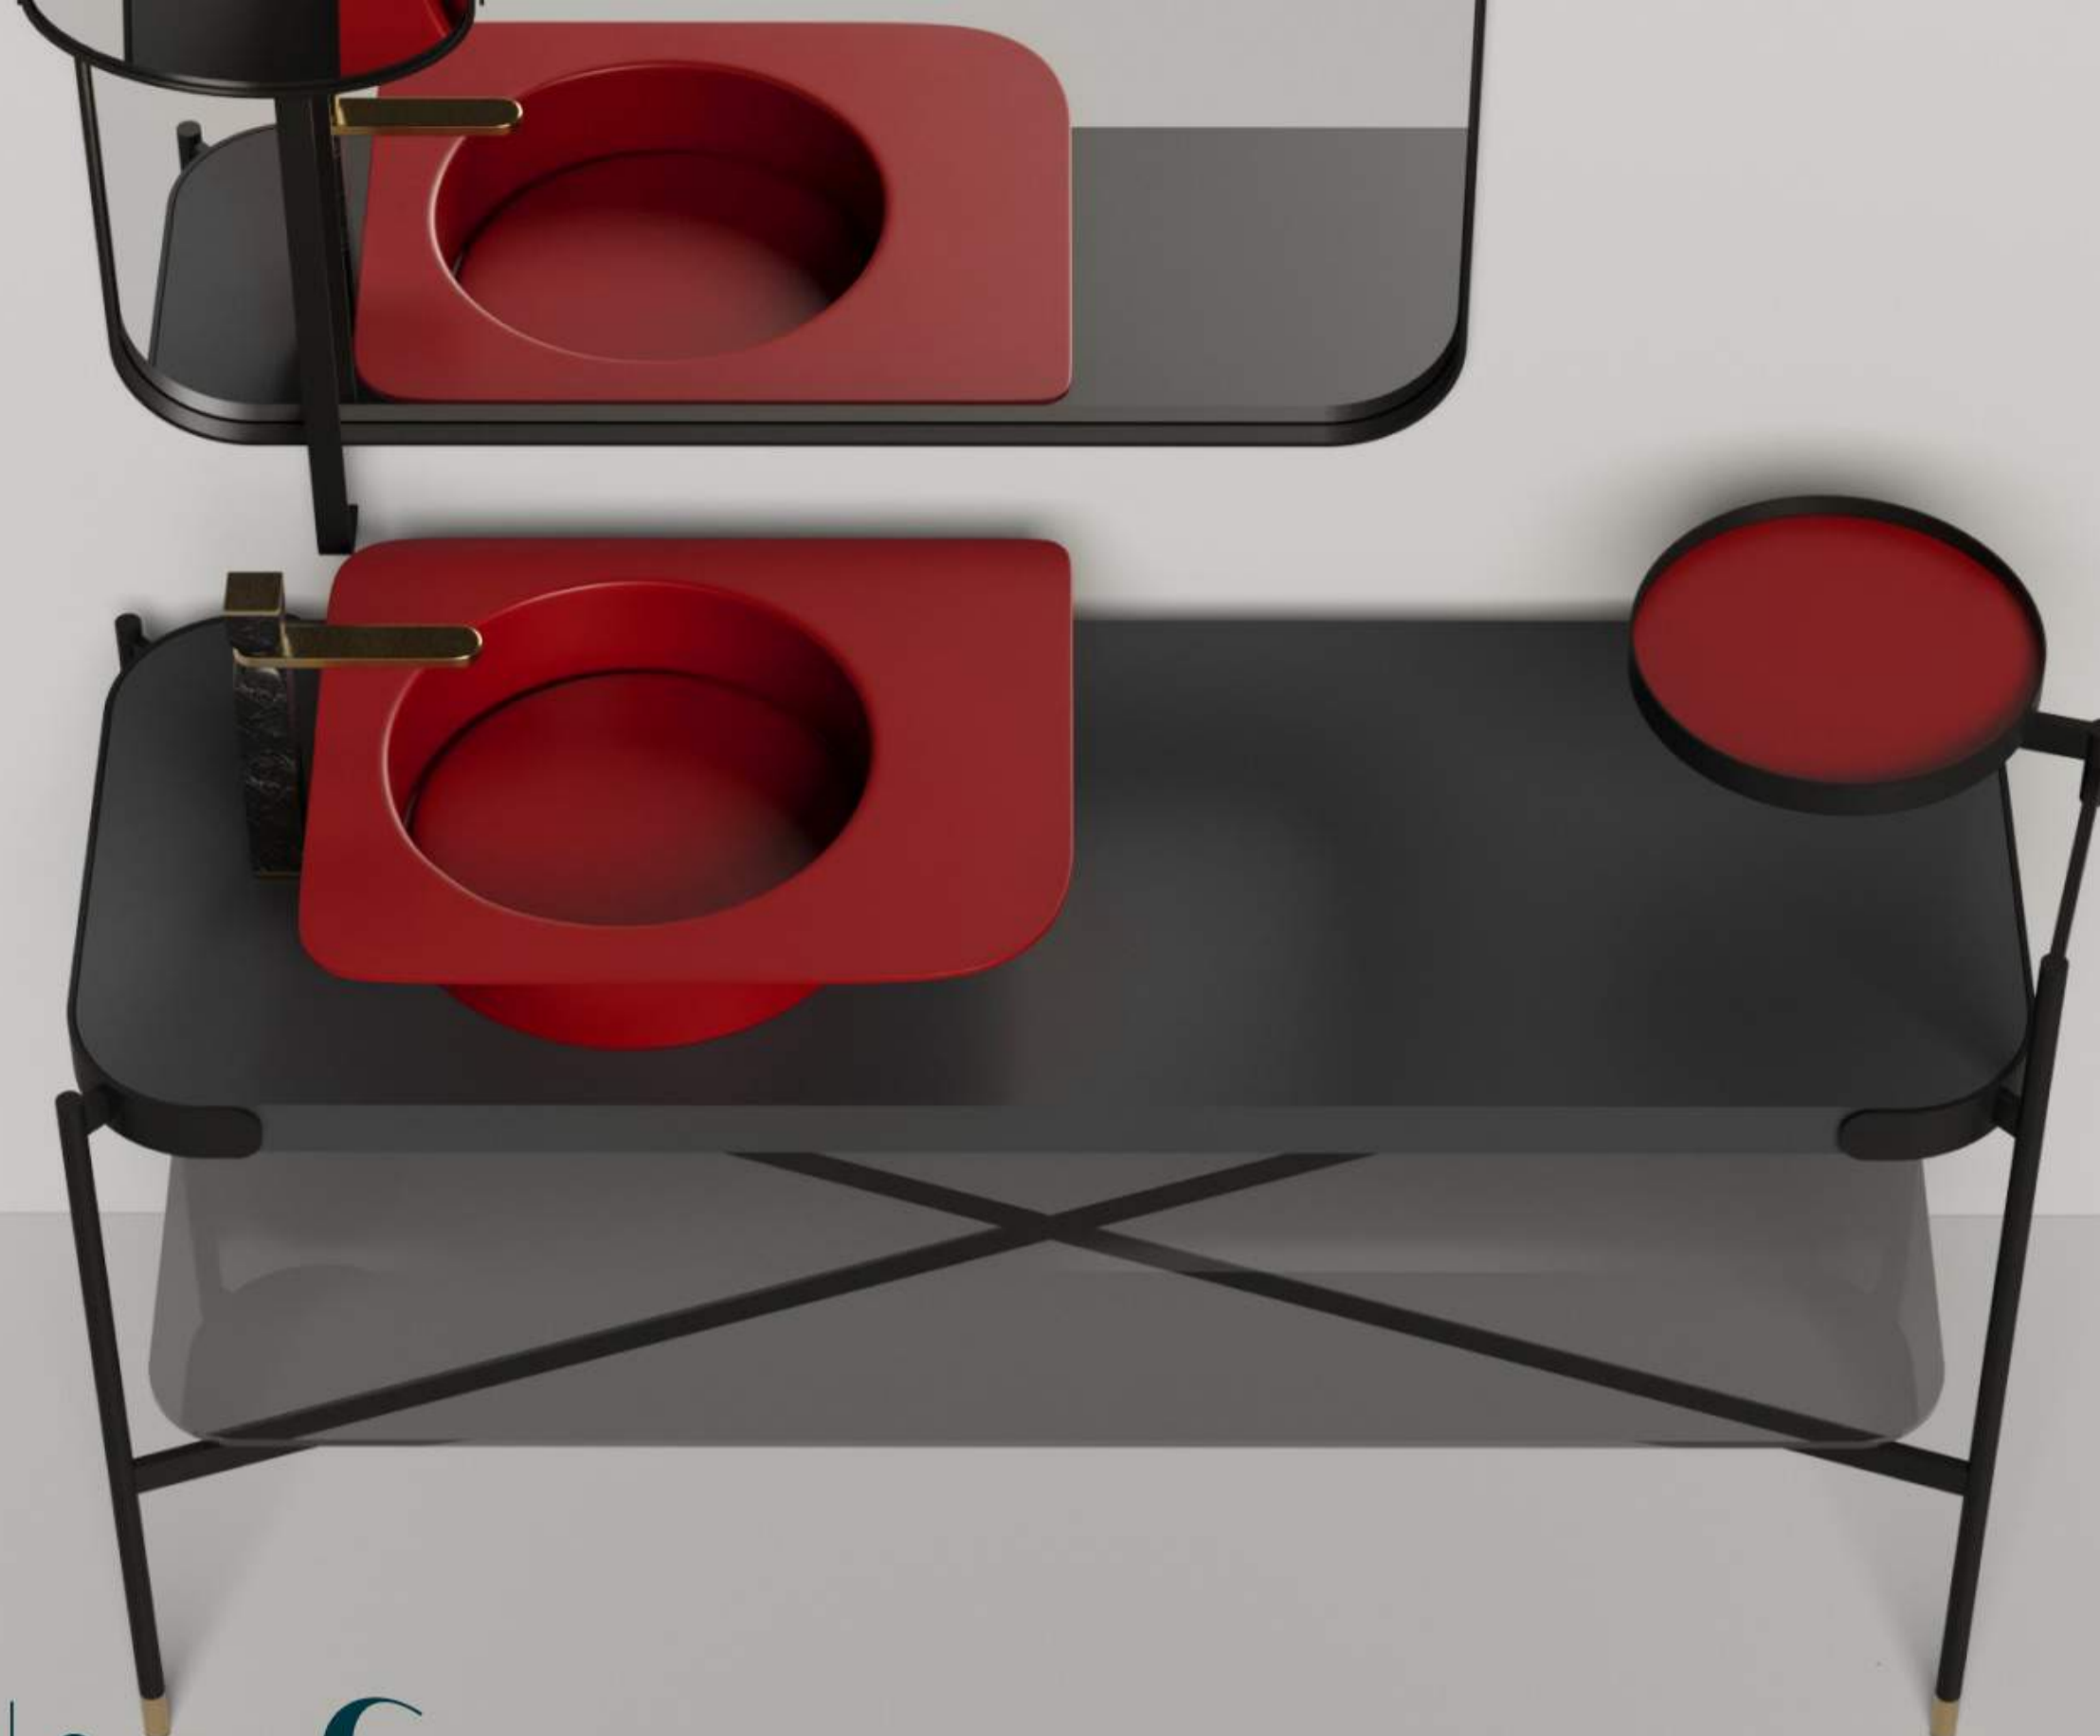

# Grazia

Консоль со столешницей

Консоль, предназначенная для установки накладных раковин из ассортимента Salini, изготовлена из металла, выполнена в благородном матовом чёрном цвете.

Столешница из минерального камня S-Stone проста в уходе и не подвержена воздействию влаги. Она может быть выполнена в любом цвете палитры RAL Classic.

Консоль снабжена удобной полкой из тонированного закалённого стекла.