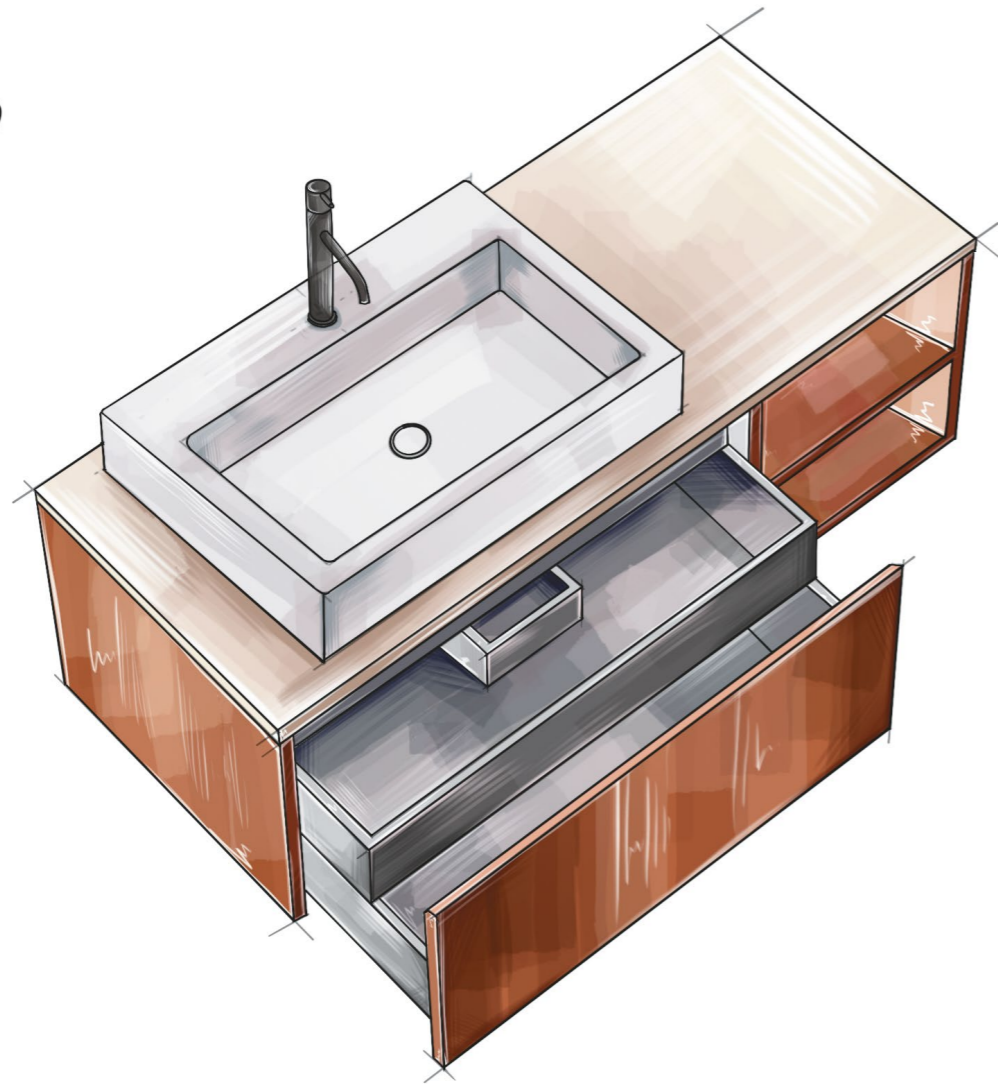

salini
L'ANIMA DELL'ACQUA

DOMINO

ИГРА
ПО ВАШИМ ПРАВИЛАМ

SALINI
L'ANIMA DELL'ACQUA
СОЗДАЙТЕ ВАННУЮ
СВОЕЙ МЕЧТЫ

SALINI. L'ANIMA DELL'ACQUA

Подвесные тумбы DOMINO — это принципиально новый подход к использованию пространства ванной комнаты. Достаточно большое место для хранения дополнено продуманным дизайном, где чёткая геометричность, сочетаемость материалов, функциональность и стиль сложились воедино.

* ONDA — раковина-столешница

DOMINO

ИГРА
ПО ВАШИМ ПРАВИЛАМ

СТАНДАРТНЫЕ РАЗМЕРЫ

SALINI. L'ANIMA DELL'ACQUA

100

Ш	Г	В	Раковина	Столешница	Отделка фасада	Открытые полки
1000	500	400	накладная встроенная ONDA*	да	эмаль / шпон гладкий / фрезеровка	нет
Выдвижной ящик				Внутренний коврик	Внутренняя подсветка	
для встроенных раковин и ONDA — 1 для накладных раковин — 2				да	да	

* ONDA — раковина-столешница

DOMINO

ИГРА
ПО ВАШИМ ПРАВИЛАМ

СТАНДАРТНЫЕ РАЗМЕРЫ

SALINI. L'ANIMA DELL'ACQUA

1/20

Ш	Г	В	Раковина	Столешница	Отделка фасада	Открытые полки
1200	500	400	накладная встроенная ONDA*	да	эмаль / шпон гладкий / фрезеровка	да
Выдвижной ящик			Внутренний коврик		Внутренняя подсветка	
для встроенных раковин и ONDA — 1 для накладных раковин — 2			да		да	

* ONDA — раковина-столешница

DOMINO

ИГРА
ПО ВАШИМ ПРАВИЛАМ

СТАНДАРТНЫЕ РАЗМЕРЫ

SALINI. L'ANIMA DELL'ACQUA

140

Ш	Г	В	Раковина	Столешница	Отделка фасада	Открытые полки
1400	500	400	накладная встроенная ONDA*	да	эмаль / шпон гладкий / фрезеровка	нет
Выдвижной ящик				Внутренний коврик		Внутренняя подсветка
для встроенных раковин и ONDA — 3 для накладных раковин — 3				да		да