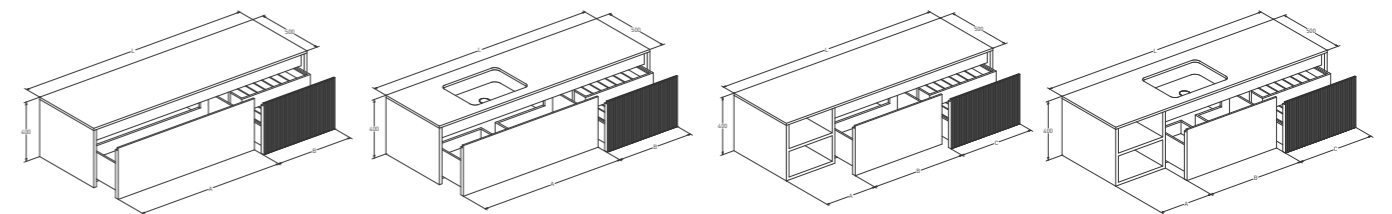

* ONDA — раковина-столешница

DOMINO

ИГРА
ПО ВАШИМ ПРАВИЛАМ

СТАНДАРТНЫЕ РАЗМЕРЫ

SALINI. L'ANIMA DELL'ACQUA

180

Ш	Г	В	Раковина	Столешница	Отделка фасада	Открытые полки
1800	500	400	накладная встроенная ONDA*	да	эмаль / шпон гладкий / фрезеровка	да
Выдвижной ящик				Внутренний коврик	Внутренняя подсветка	
для встроенных раковин и ONDA — 3 для накладных раковин — 3				да	да	

* ONDA — раковина-столешница

DOMINO

ИГРА
ПО ВАШИМ ПРАВИЛАМ

СТАНДАРТНЫЕ РАЗМЕРЫ

DOMINO

ИГРА
ПО ВАШИМ ПРАВИЛАМ

200

Ш	Г	В	Раковина	Столешница	Отделка фасада	Открытые полки
2000	500	400	накладная встроенная ONDA*	да	эмаль / шпон гладкий / фрезеровка	да