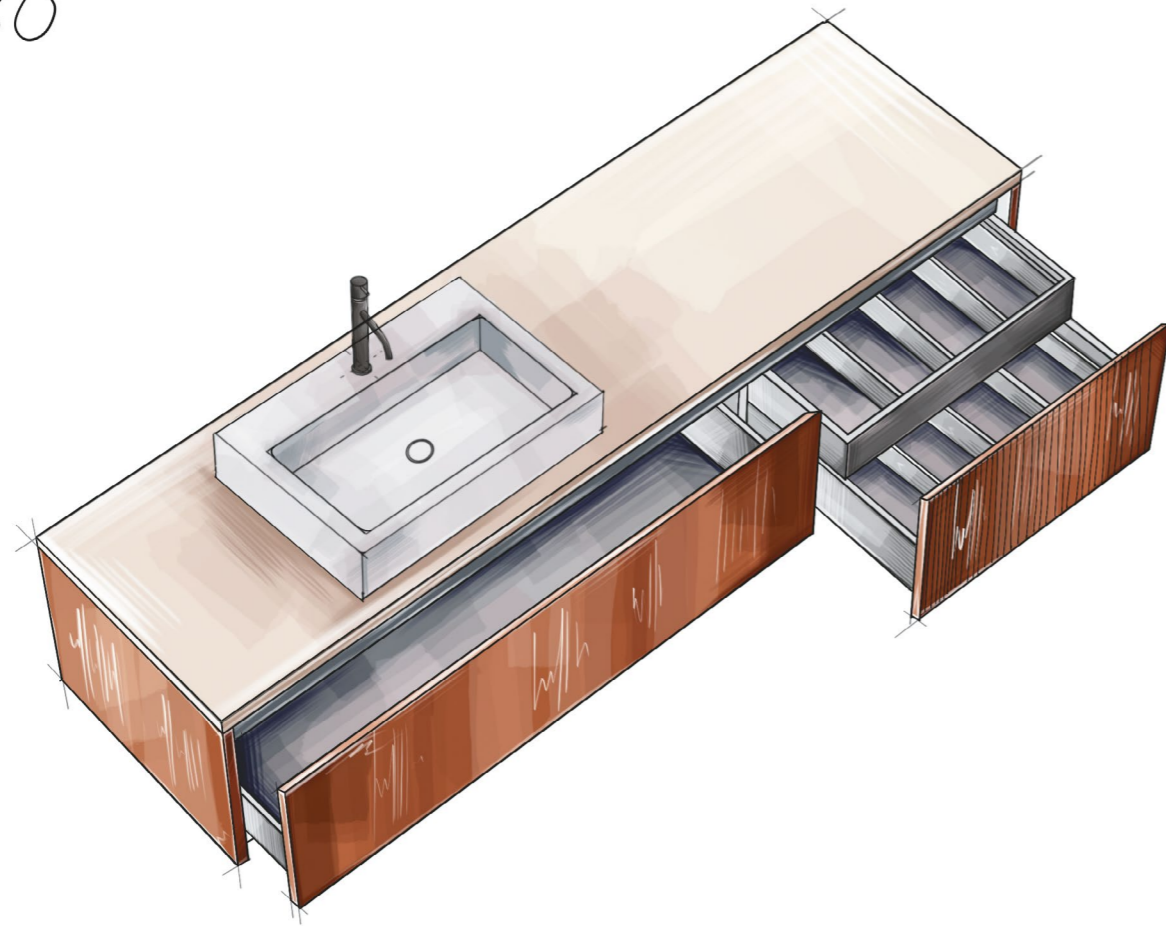

salini
L'ANIMA DELL'ACQUA

DOMINO

ИГРА
ПО ВАШИМ ПРАВИЛАМ

SALINI
L'ANIMA DELL'ACQUA
СОЗДАЙТЕ ВАННУЮ
СВОЕЙ МЕЧТЫ

SALINI. L'ANIMA DELL'ACQUA

Подвесные тумбы DOMINO — это принципиально новый подход к использованию пространства ванной комнаты. Достаточно большое место для хранения дополнено продуманным дизайном, где чёткая геометричность, сочетаемость материалов, функциональность и стиль сложились воедино.

* ONDA — раковина-столешница

DOMINO

ИГРА
ПО ВАШИМ ПРАВИЛАМ

СТАНДАРТНЫЕ РАЗМЕРЫ

SALINI. L'ANIMA DELL'ACQUA

180

Ш	Г	В	Раковина	Столешница	Отделка фасада	Открытые полки
1800	500	400	накладная встроенная ONDA*	да	эмаль / шпон гладкий / фрезеровка	да
Выдвижной ящик				Внутренний коврик	Внутренняя подсветка	
для встроенных раковин и ONDA — 3 для накладных раковин — 3				да	да	

* ONDA — раковина-столешница

DOMINO

ИГРА
ПО ВАШИМ ПРАВИЛАМ

СТАНДАРТНЫЕ РАЗМЕРЫ

DOMINO

ИГРА
ПО ВАШИМ ПРАВИЛАМ

200

Ш	Г	В	Раковина	Столешница	Отделка фасада	Открытые полки
2000	500	400	накладная встроенная ONDA*	да	эмаль / шпон гладкий / фрезеровка	да