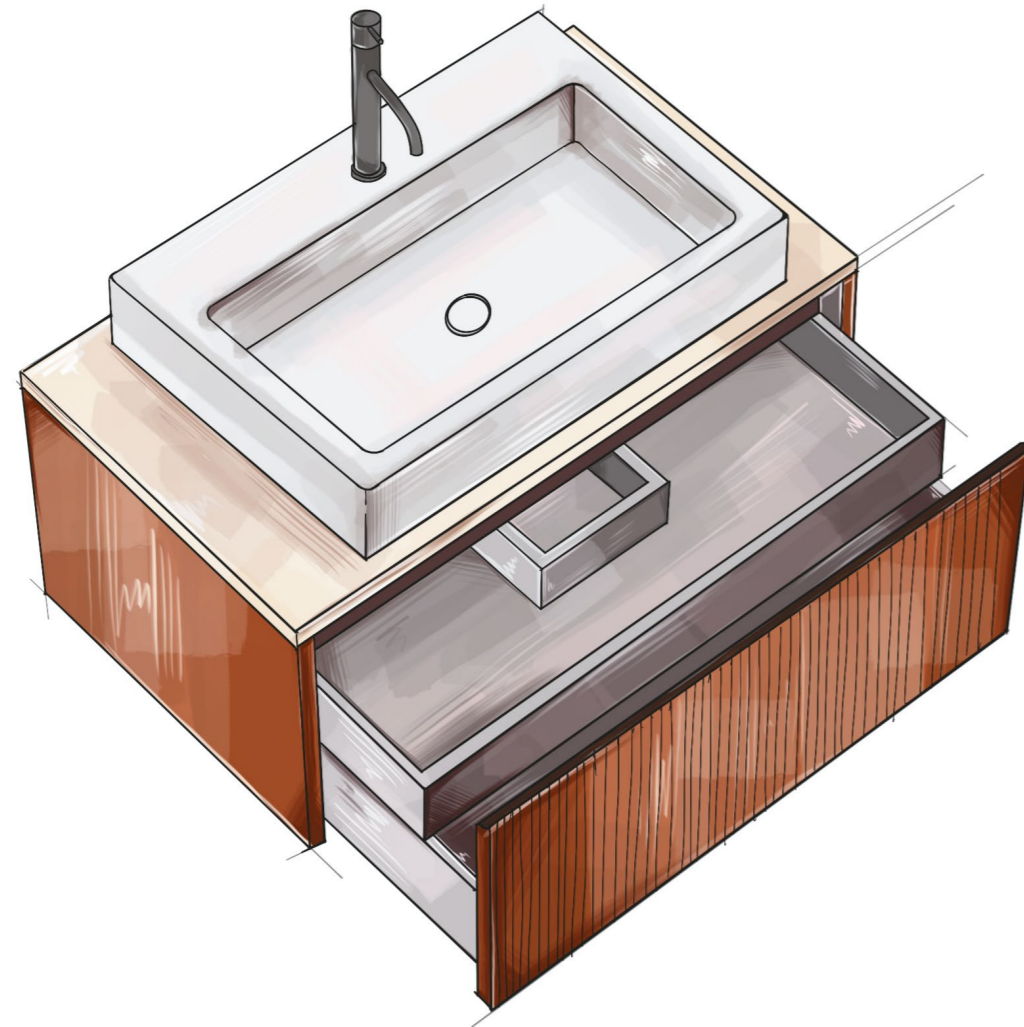

salini
L'ANIMA DELL'ACQUA

DOMINO

ИГРА
ПО ВАШИМ ПРАВИЛАМ

SALINI
L'ANIMA DELL'ACQUA
СОЗДАЙТЕ ВАННУЮ
СВОЕЙ МЕЧТЫ

SALINI. L'ANIMA DELL'ACQUA

Подвесные тумбы DOMINO — это принципиально новый подход к использованию пространства ванной комнаты. Достаточно большое место для хранения дополнено продуманным дизайном, где чёткая геометричность, сочетаемость материалов, функциональность и стиль сложились воедино.

СТАНДАРТНЫЕ РАЗМЕРЫ

DOMINO

ИГРА
ПО ВАШИМ ПРАВИЛАМ

СТАНДАРТНЫЕ РАЗМЕРЫ

SALINI. L'ANIMA DELL'ACQUA

80

Ш	Г	В	Раковина	Столешница	Отделка фасада	Открытые полки
800	500	400	накладная встроенная ONDA*	да	эмаль / шпон гладкий / фрезеровка	нет
Выдвижной ящик				Внутренний коврик		Внутренняя подсветка
для встроенных раковин и ONDA — 1 для накладных раковин — 2				да		да

* ONDA — раковина-столешница

DOMINO

ИГРА
ПО ВАШИМ ПРАВИЛАМ

СТАНДАРТНЫЕ РАЗМЕРЫ

SALINI. L'ANIMA DELL'ACQUA

100

Ш	Г	В	Раковина	Столешница	Отделка фасада	Открытые полки
1000	500	400	накладная встроенная ONDA*	да	эмаль / шпон гладкий / фрезеровка	нет
Выдвижной ящик				Внутренний коврик	Внутренняя подсветка	
для встроенных раковин и ONDA — 1 для накладных раковин — 2				да	да	

* ONDA — раковина-столешница

DOMINO

ИГРА
ПО ВАШИМ ПРАВИЛАМ

СТАНДАРТНЫЕ РАЗМЕРЫ

SALINI. L'ANIMA DELL'ACQUA

1/20

Ш	Г	В	Раковина	Столешница	Отделка фасада	Открытые полки
1200	500	400	накладная встроенная ONDA*	да	эмаль / шпон гладкий / фрезеровка	да
Выдвижной ящик			Внутренний коврик		Внутренняя подсветка	
для встроенных раковин и ONDA — 1 для накладных раковин — 2			да		да	