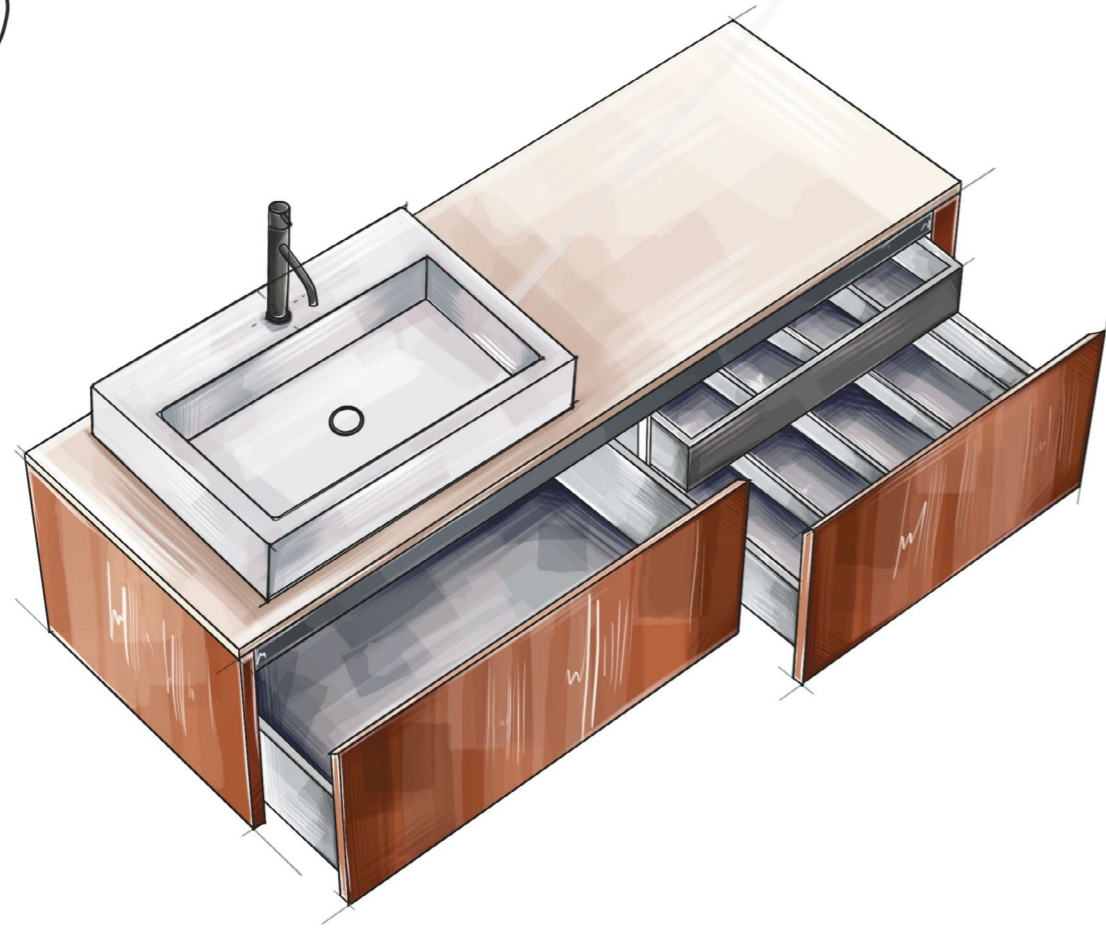

* ONDA — раковина-столешница

DOMINO

ИГРА
ПО ВАШИМ ПРАВИЛАМ

СТАНДАРТНЫЕ РАЗМЕРЫ

SALINI. L'ANIMA DELL'ACQUA

1/20

Ш	Г	В	Раковина	Столешница	Отделка фасада	Открытые полки
1200	500	400	накладная встроенная ONDA*	да	эмаль / шпон гладкий / фрезеровка	да
Выдвижной ящик			Внутренний коврик		Внутренняя подсветка	
для встроенных раковин и ONDA — 1 для накладных раковин — 2			да		да	

* ONDA — раковина-столешница

DOMINO

ИГРА
ПО ВАШИМ ПРАВИЛАМ

СТАНДАРТНЫЕ РАЗМЕРЫ

SALINI. L'ANIMA DELL'ACQUA

140

Ш	Г	В	Раковина	Столешница	Отделка фасада	Открытые полки
1400	500	400	накладная встроенная ONDA*	да	эмаль / шпон гладкий / фрезеровка	нет
Выдвижной ящик				Внутренний коврик		Внутренняя подсветка
для встроенных раковин и ONDA — 3 для накладных раковин — 3				да		да

* ONDA — раковина-столешница

DOMINO

ИГРА
ПО ВАШИМ ПРАВИЛАМ

SALINI. L'ANIMA DELL'ACQUA

DOMINO

ИГРА
ПО ВАШИМ ПРАВИЛАМ

СТАНДАРТНЫЕ РАЗМЕРЫ

SALINI. L'ANIMA DELL'ACQUA