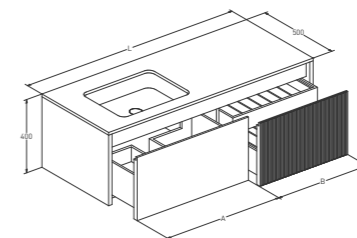

DOMINO

ИГРА
ПО ВАШИМ ПРАВИЛАМ