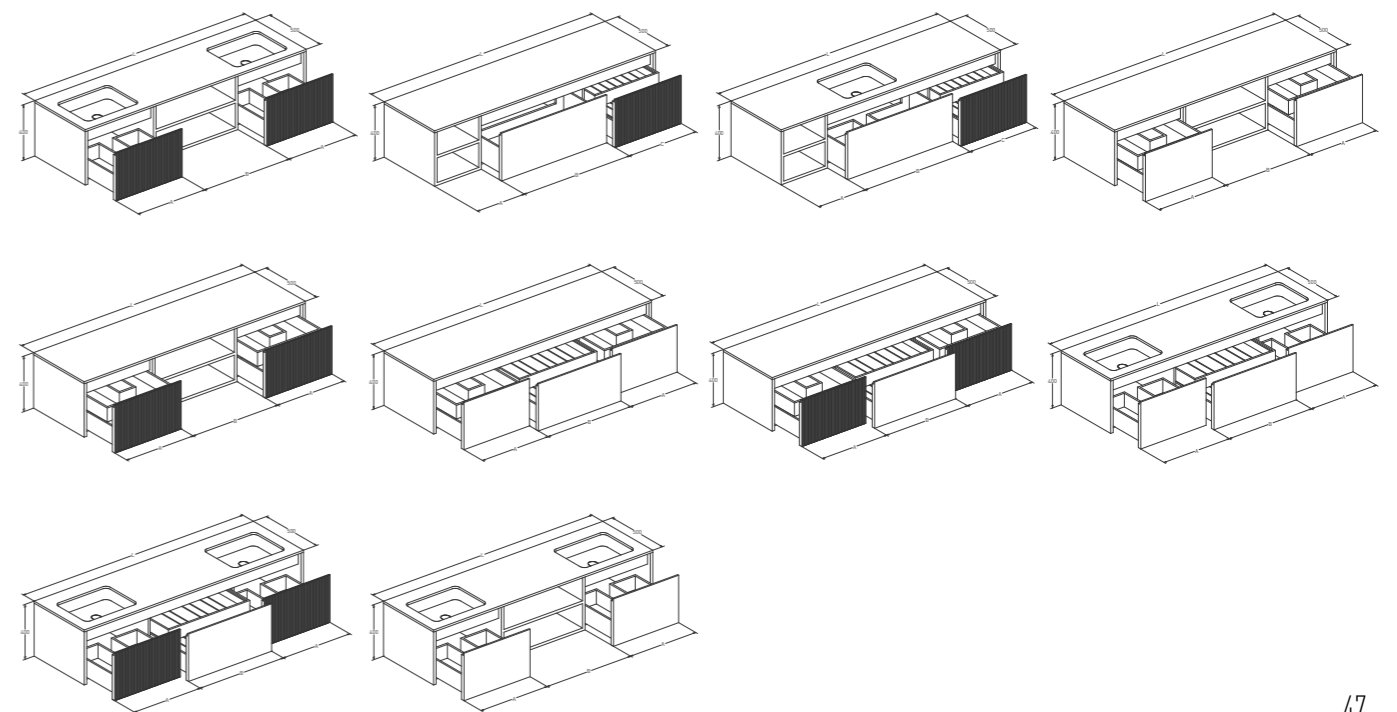

Ш	Г	В	Раковина	Столешница	Отделка фасада	Открытые полки
2000	500	400	накладная встроенная ONDA*	да	эмаль / шпон гладкий / фрезеровка	да

Выдвижной ящик	Внутренний коврик	Внутренняя подсветка
для встроенных раковин и ONDA — 2, 3 или 4 для накладных раковин — 3, 4 или 6	да	да

* ONDA — раковина-столешница