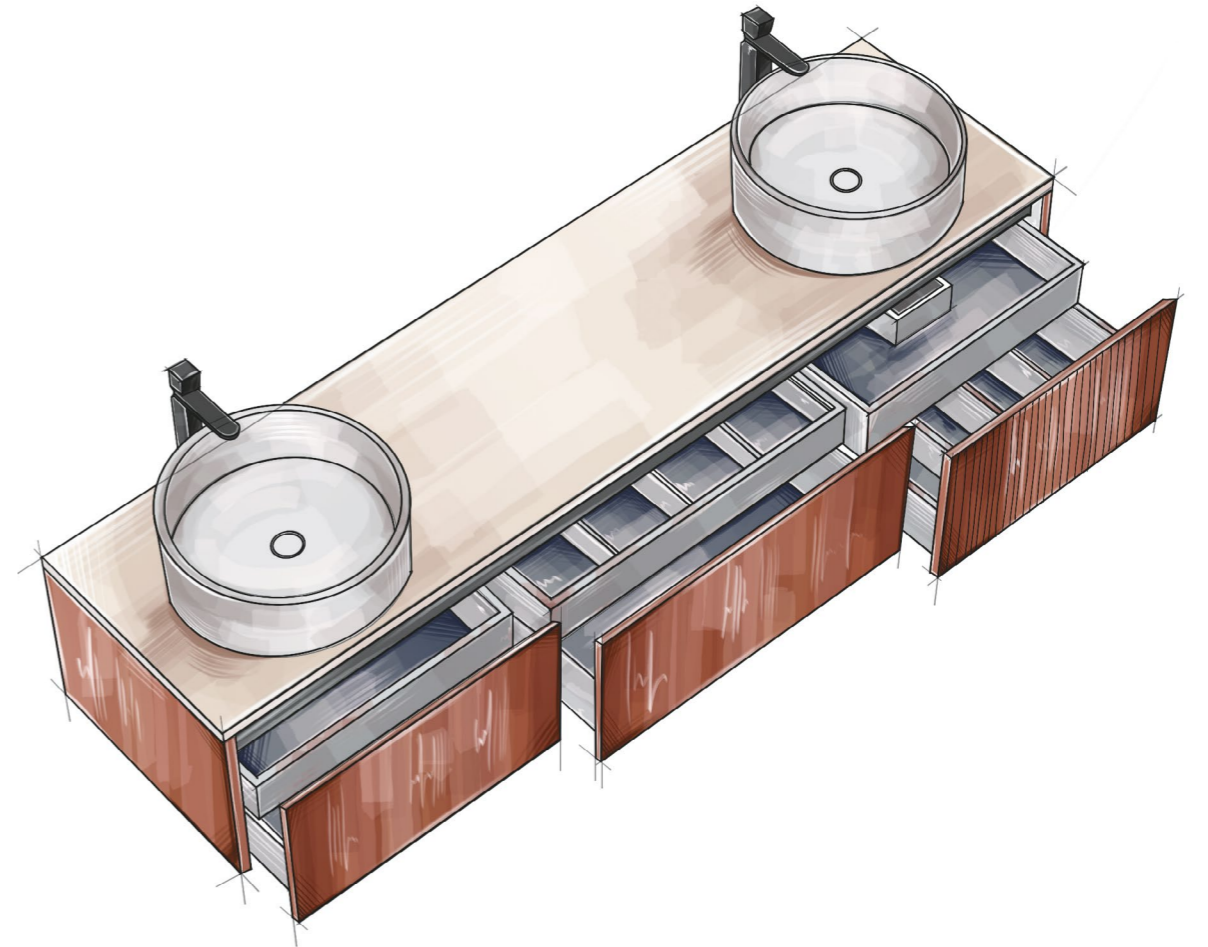

salini
L'ANIMA DELL'ACQUA

DOMINO

ИГРА
ПО ВАШИМ ПРАВИЛАМ

SALINI
L'ANIMA DELL'ACQUA
СОЗДАЙТЕ ВАННУЮ
СВОЕЙ МЕЧТЫ

SALINI. L'ANIMA DELL'ACQUA

Подвесные тумбы DOMINO — это принципиально новый подход к использованию пространства ванной комнаты. Достаточно большое место для хранения дополнено продуманным дизайном, где чёткая геометричность, сочетаемость материалов, функциональность и стиль сложились воедино.

* ONDA — раковина-столешница

DOMINO

ИГРА
ПО ВАШИМ ПРАВИЛАМ

СТАНДАРТНЫЕ РАЗМЕРЫ

SALINI. L'ANIMA DELL'ACQUA

180

Ш	Г	В	Раковина	Столешница	Отделка фасада	Открытые полки
1800	500	400	накладная встроенная ONDA*	да	эмаль / шпон гладкий / фрезеровка	да
Выдвижной ящик				Внутренний коврик	Внутренняя подсветка	
для встроенных раковин и ONDA — 3 для накладных раковин — 3				да	да	

* ONDA — раковина-столешница

DOMINO

ИГРА
ПО ВАШИМ ПРАВИЛАМ

СТАНДАРТНЫЕ РАЗМЕРЫ

DOMINO

ИГРА
ПО ВАШИМ ПРАВИЛАМ

200

Ш	Г	В	Раковина	Столешница	Отделка фасада	Открытые полки
2000	500	400	накладная встроенная ONDA*	да	эмаль / шпон гладкий / фрезеровка	да

Выдвижной ящик	Внутренний коврик	Внутренняя подсветка
для встроенных раковин и ONDA — 2, 3 или 4 для накладных раковин — 3, 4 или 6	да	да

* ONDA — раковина-столешница

DOMINO

ИГРА
ПО ВАШИМ ПРАВИЛАМ

КОМПЛЕКТАЦИЯ