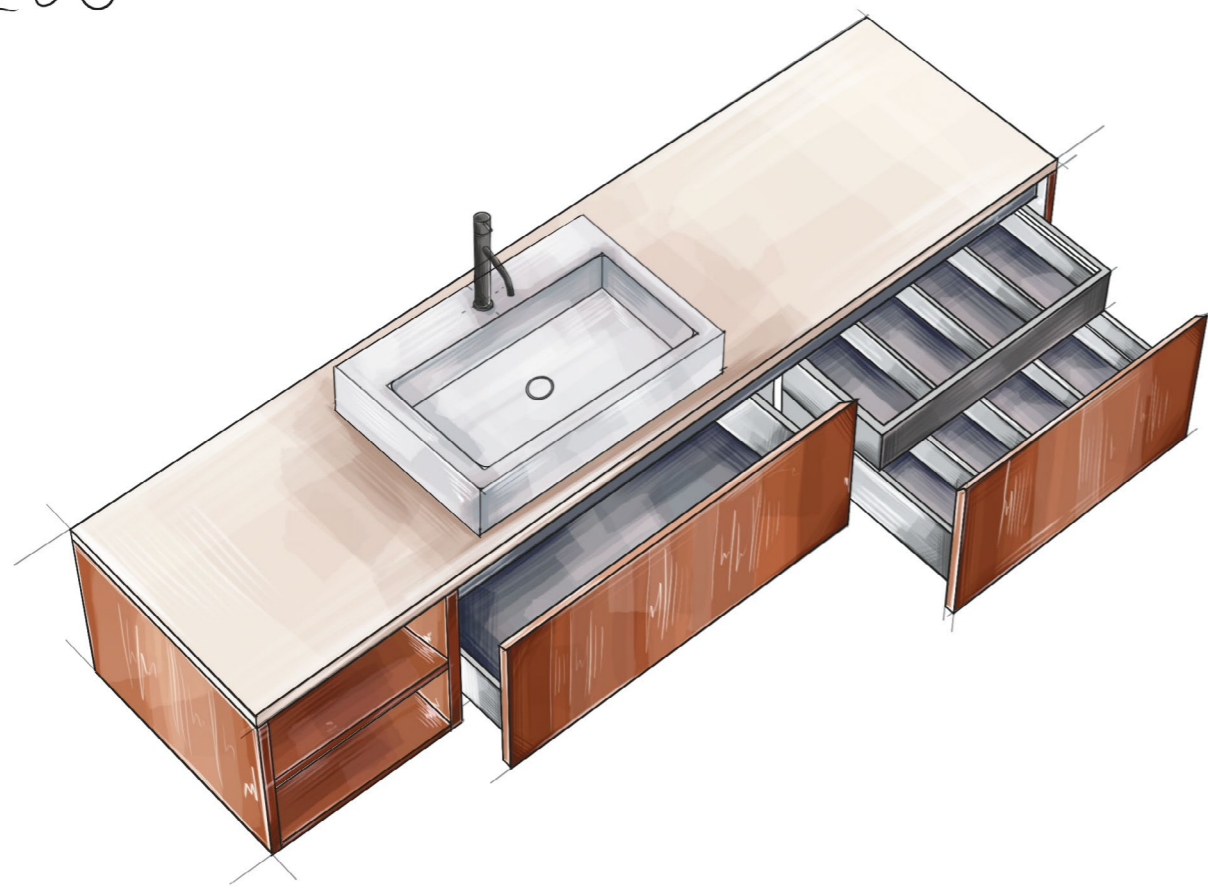

* ONDA — раковина-столешница

DOMINO

ИГРА
ПО ВАШИМ ПРАВИЛАМ

СТАНДАРТНЫЕ РАЗМЕРЫ

SALINI. L'ANIMA DELL'ACQUA

180

Ш	Г	В	Раковина	Столешница	Отделка фасада	Открытые полки
1800	500	400	накладная встроенная ONDA*	да	эмаль / шпон гладкий / фрезеровка	да
Выдвижной ящик				Внутренний коврик	Внутренняя подсветка	
для встроенных раковин и ONDA — 3 для накладных раковин — 3				да	да	

* ONDA — раковина-столешница

DOMINO

ИГРА
ПО ВАШИМ ПРАВИЛАМ

СТАНДАРТНЫЕ РАЗМЕРЫ

DOMINO

ИГРА
ПО ВАШИМ ПРАВИЛАМ

200

Ш	Г	В	Раковина	Столешница	Отделка фасада	Открытые полки
2000	500	400	накладная встроенная ONDA*	да	эмаль / шпон гладкий / фрезеровка	да

Выдвижной ящик	Внутренний коврик	Внутренняя подсветка
для встроенных раковин и ONDA — 2, 3 или 4 для накладных раковин — 3, 4 или 6	да	да

* ONDA — раковина-столешница

DOMINO

ИГРА
ПО ВАШИМ ПРАВИЛАМ

КОМПЛЕКТАЦИЯ