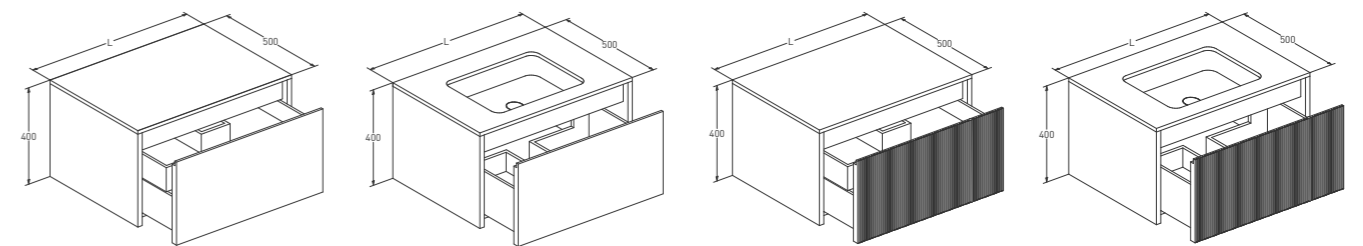

СТАНДАРТНЫЕ РАЗМЕРЫ

DOMINO

ИГРА
ПО ВАШИМ ПРАВИЛАМ

СТАНДАРТНЫЕ РАЗМЕРЫ

SALINI. L'ANIMA DELL'ACQUA

80

Ш	Г	В	Раковина	Столешница	Отделка фасада	Открытые полки
800	500	400	накладная встроенная ONDA*	да	эмаль / шпон гладкий / фрезеровка	нет
Выдвижной ящик				Внутренний коврик		Внутренняя подсветка
для встроенных раковин и ONDA — 1 для накладных раковин — 2				да		да

* ONDA — раковина-столешница

DOMINO

ИГРА
ПО ВАШИМ ПРАВИЛАМ

СТАНДАРТНЫЕ РАЗМЕРЫ

SALINI. L'ANIMA DELL'ACQUA

100

Ш	Г	В	Раковина	Столешница	Отделка фасада	Открытые полки
1000	500	400	накладная встроенная ONDA*	да	эмаль / шпон гладкий / фрезеровка	нет
Выдвижной ящик				Внутренний коврик	Внутренняя подсветка	
для встроенных раковин и ONDA — 1 для накладных раковин — 2				да	да	