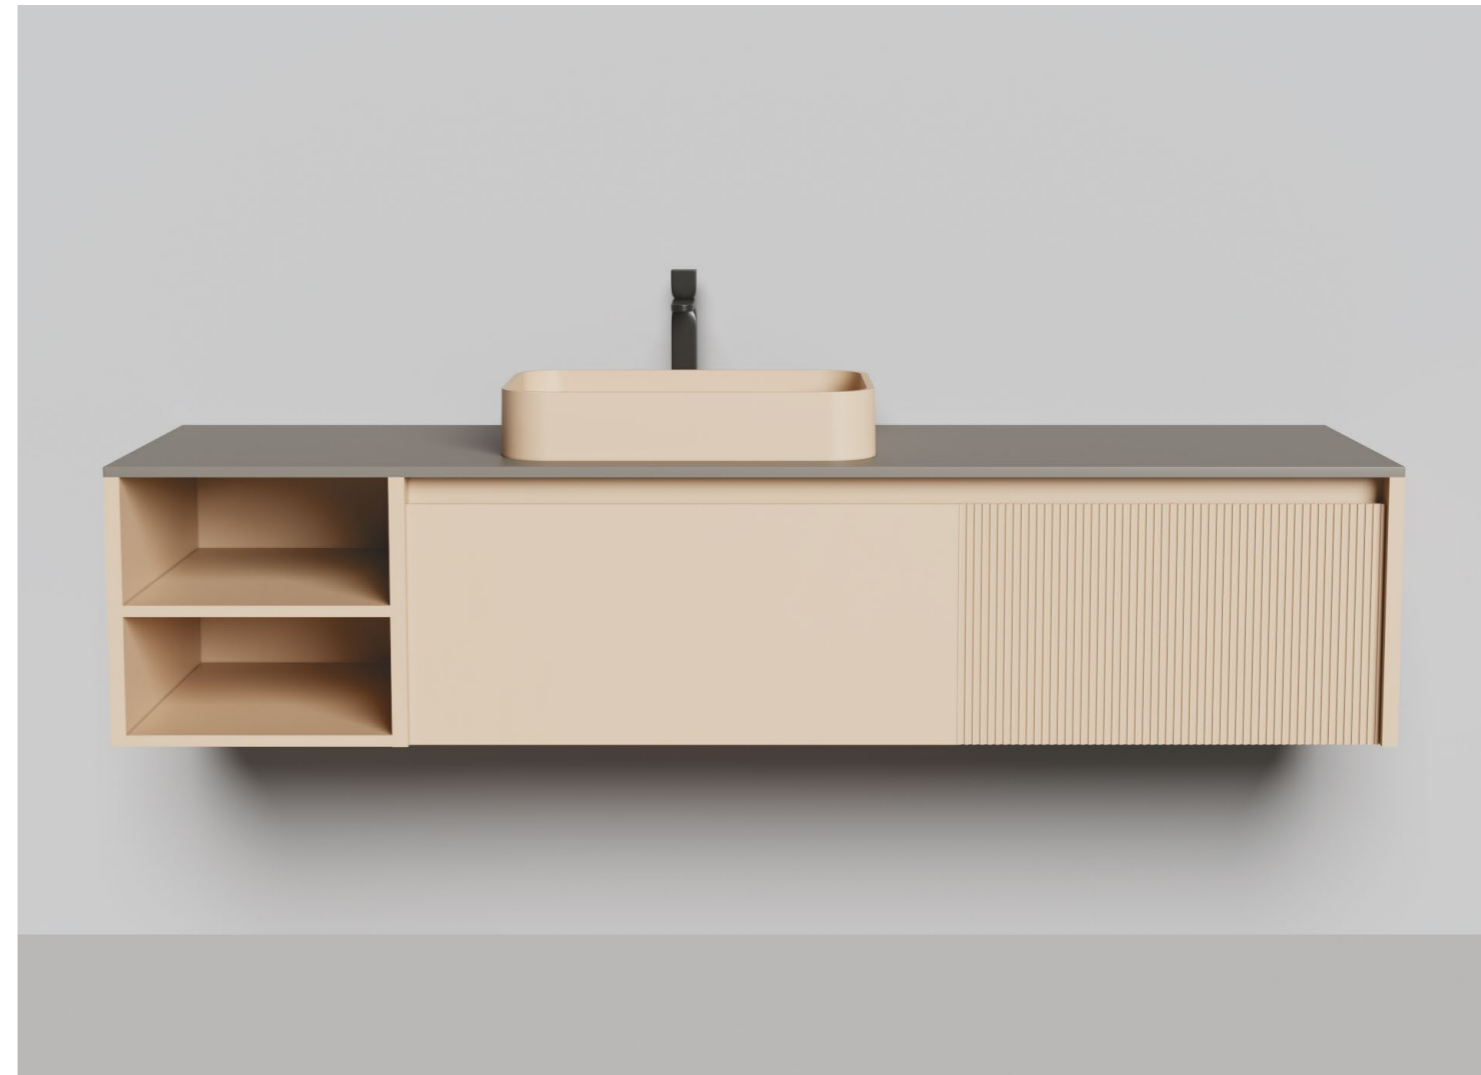

* ONDA — раковина-столешница

DOMINO

ИГРА
ПО ВАШИМ ПРАВИЛАМ

СТАНДАРТНЫЕ РАЗМЕРЫ

SALINI. L'ANIMA DELL'ACQUA

180

Ш	Г	В	Раковина	Столешница	Отделка фасада	Открытые полки
1800	500	400	накладная встроенная ONDA*	да	эмаль / шпон гладкий / фрезеровка	да
Выдвижной ящик				Внутренний коврик	Внутренняя подсветка	
для встроенных раковин и ONDA — 3 для накладных раковин — 3				да	да	