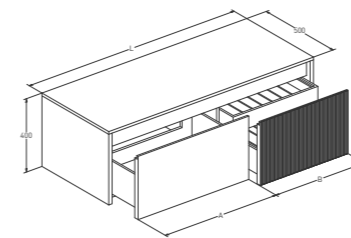

DOMINO

ИГРА
ПО ВАШИМ ПРАВИЛАМ