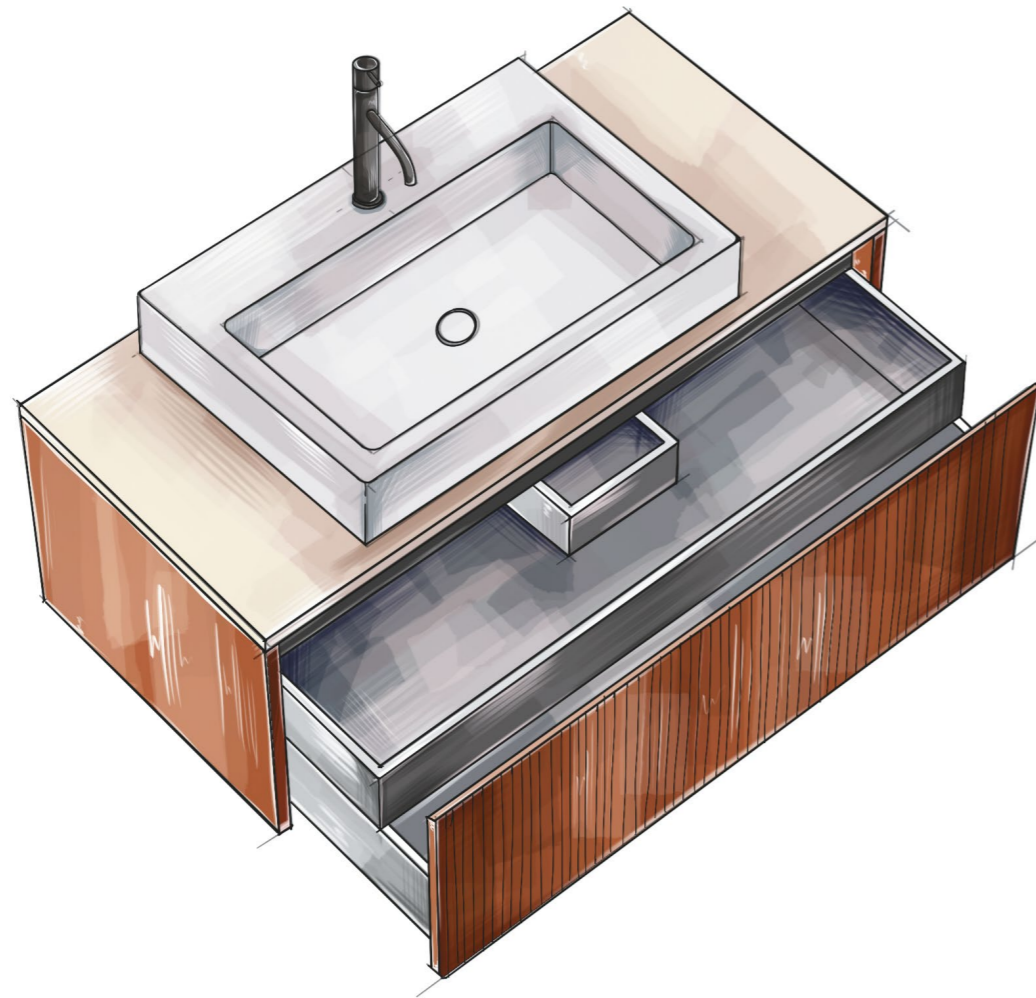

СТАНДАРТНЫЕ РАЗМЕРЫ

DOMINO

ИГРА
ПО ВАШИМ ПРАВИЛАМ

СТАНДАРТНЫЕ РАЗМЕРЫ

SALINI. L'ANIMA DELL'ACQUA

80

Ш	Г	В	Раковина	Столешница	Отделка фасада	Открытые полки
800	500	400	накладная встроенная ONDA*	да	эмаль / шпон гладкий / фрезеровка	нет
Выдвижной ящик				Внутренний коврик		Внутренняя подсветка
для встроенных раковин и ONDA — 1 для накладных раковин — 2				да		да

* ONDA — раковина-столешница

DOMINO

ИГРА
ПО ВАШИМ ПРАВИЛАМ

СТАНДАРТНЫЕ РАЗМЕРЫ

SALINI. L'ANIMA DELL'ACQUA

100

Ш	Г	В	Раковина	Столешница	Отделка фасада	Открытые полки
1000	500	400	накладная встроенная ONDA*	да	эмаль / шпон гладкий / фрезеровка	нет
Выдвижной ящик				Внутренний коврик	Внутренняя подсветка	
для встроенных раковин и ONDA — 1 для накладных раковин — 2				да	да	

* ONDA — раковина-столешница

DOMINO

ИГРА
ПО ВАШИМ ПРАВИЛАМ

СТАНДАРТНЫЕ РАЗМЕРЫ

SALINI. L'ANIMA DELL'ACQUA

1/20

Ш	Г	В	Раковина	Столешница	Отделка фасада	Открытые полки
1200	500	400	накладная встроенная ONDA*	да	эмаль / шпон гладкий / фрезеровка	да
Выдвижной ящик			Внутренний коврик		Внутренняя подсветка	
для встроенных раковин и ONDA — 1 для накладных раковин — 2			да		да	

* ONDA — раковина-столешница

DOMINO

ИГРА
ПО ВАШИМ ПРАВИЛАМ

СТАНДАРТНЫЕ РАЗМЕРЫ

SALINI. L'ANIMA DELL'ACQUA

140

Ш	Г	В	Раковина	Столешница	Отделка фасада	Открытые полки
1400	500	400	накладная встроенная ONDA*	да	эмаль / шпон гладкий / фрезеровка	нет
Выдвижной ящик				Внутренний коврик		Внутренняя подсветка
для встроенных раковин и ONDA — 3 для накладных раковин — 3				да		да