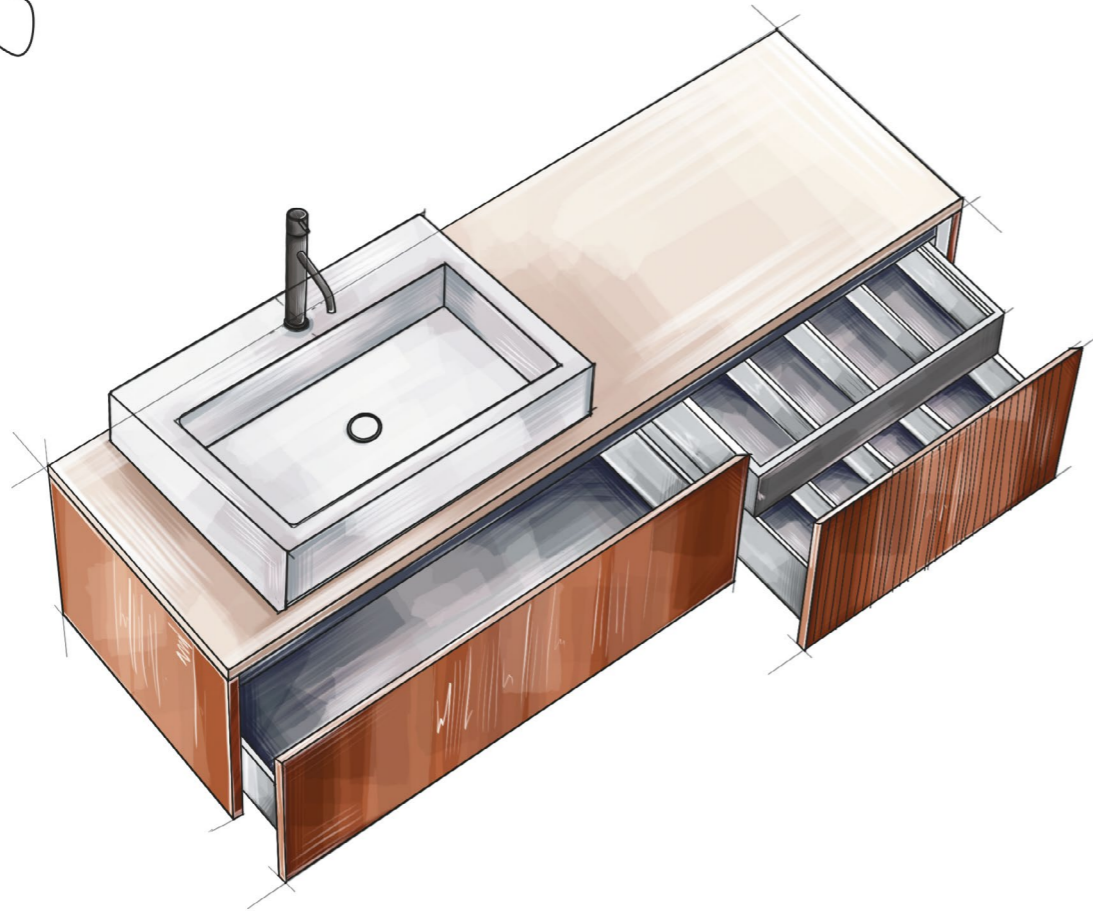

* ONDA — раковина-столешница

DOMINO

ИГРА
ПО ВАШИМ ПРАВИЛАМ

СТАНДАРТНЫЕ РАЗМЕРЫ

SALINI. L'ANIMA DELL'ACQUA

140

Ш	Г	В	Раковина	Столешница	Отделка фасада	Открытые полки
1400	500	400	накладная встроенная ONDA*	да	эмаль / шпон гладкий / фрезеровка	нет
Выдвижной ящик				Внутренний коврик		Внутренняя подсветка
для встроенных раковин и ONDA — 3 для накладных раковин — 3				да		да

* ONDA — раковина-столешница

DOMINO

ИГРА
ПО ВАШИМ ПРАВИЛАМ

SALINI. L'ANIMA DELL'ACQUA

DOMINO

ИГРА
ПО ВАШИМ ПРАВИЛАМ

СТАНДАРТНЫЕ РАЗМЕРЫ

SALINI. L'ANIMA DELL'ACQUA

150

Ш	Г	В	Раковина	Столешница	Отделка фасада	Открытые полки
1600	500	400	накладная встроенная ONDA*	да	эмаль / шпон гладкий / фрезеровка	нет
Выдвижной ящик				Внутренний коврик	Внутренняя подсветка	
для встроенных раковин и ONDA — 3 для накладных раковин — 3				да	да	

* ONDA — раковина-столешница

DOMINO

ИГРА
ПО ВАШИМ ПРАВИЛАМ

СТАНДАРТНЫЕ РАЗМЕРЫ

SALINI. L'ANIMA DELL'ACQUA

180

Ш	Г	В	Раковина	Столешница	Отделка фасада	Открытые полки
1800	500	400	накладная встроенная ONDA*	да	эмаль / шпон гладкий / фрезеровка	да
Выдвижной ящик				Внутренний коврик	Внутренняя подсветка	
для встроенных раковин и ONDA — 3 для накладных раковин — 3				да	да	