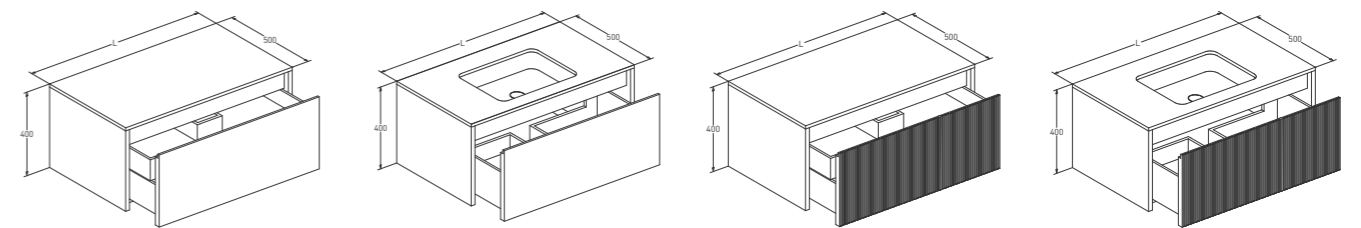

СТАНДАРТНЫЕ РАЗМЕРЫ

DOMINO

ИГРА
ПО ВАШИМ ПРАВИЛАМ

СТАНДАРТНЫЕ РАЗМЕРЫ

SALINI. L'ANIMA DELL'ACQUA

80

Ш	Г	В	Раковина	Столешница	Отделка фасада	Открытые полки
800	500	400	накладная встроенная ONDA*	да	эмаль / шпон гладкий / фрезеровка	нет
Выдвижной ящик				Внутренний коврик		Внутренняя подсветка
для встроенных раковин и ONDA — 1 для накладных раковин — 2				да		да

* ONDA — раковина-столешница

DOMINO

ИГРА
ПО ВАШИМ ПРАВИЛАМ

СТАНДАРТНЫЕ РАЗМЕРЫ

SALINI. L'ANIMA DELL'ACQUA

100

Ш	Г	В	Раковина	Столешница	Отделка фасада	Открытые полки
1000	500	400	накладная встроенная ONDA*	да	эмаль / шпон гладкий / фрезеровка	нет
Выдвижной ящик				Внутренний коврик	Внутренняя подсветка	
для встроенных раковин и ONDA — 1 для накладных раковин — 2				да	да	

* ONDA — раковина-столешница

DOMINO

ИГРА
ПО ВАШИМ ПРАВИЛАМ

СТАНДАРТНЫЕ РАЗМЕРЫ

SALINI. L'ANIMA DELL'ACQUA

1/20

Ш	Г	В	Раковина	Столешница	Отделка фасада	Открытые полки
1200	500	400	накладная встроенная ONDA*	да	эмаль / шпон гладкий / фрезеровка	да
Выдвижной ящик			Внутренний коврик		Внутренняя подсветка	
для встроенных раковин и ONDA — 1 для накладных раковин — 2			да		да	