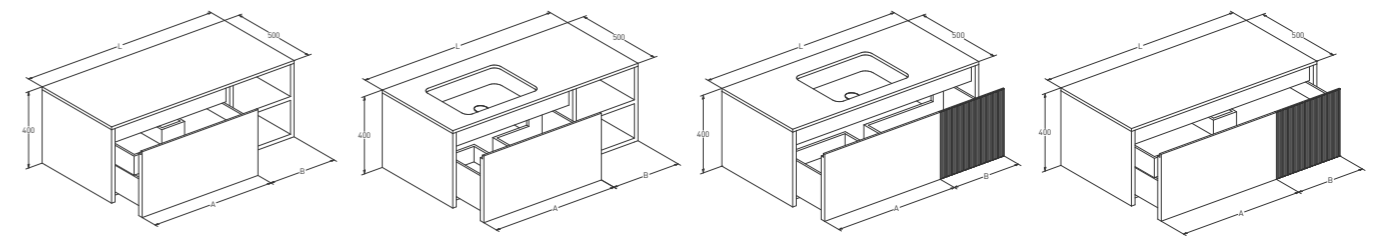

* ONDA — раковина-столешница

DOMINO

ИГРА
ПО ВАШИМ ПРАВИЛАМ

СТАНДАРТНЫЕ РАЗМЕРЫ

SALINI. L'ANIMA DELL'ACQUA

1/20

Ш	Г	В	Раковина	Столешница	Отделка фасада	Открытые полки
1200	500	400	накладная встроенная ONDA*	да	эмаль / шпон гладкий / фрезеровка	да
Выдвижной ящик			Внутренний коврик		Внутренняя подсветка	
для встроенных раковин и ONDA — 1 для накладных раковин — 2			да		да	

* ONDA — раковина-столешница

DOMINO

ИГРА
ПО ВАШИМ ПРАВИЛАМ

СТАНДАРТНЫЕ РАЗМЕРЫ

SALINI. L'ANIMA DELL'ACQUA

140

Ш	Г	В	Раковина	Столешница	Отделка фасада	Открытые полки
1400	500	400	накладная встроенная ONDA*	да	эмаль / шпон гладкий / фрезеровка	нет
Выдвижной ящик				Внутренний коврик		Внутренняя подсветка
для встроенных раковин и ONDA — 3 для накладных раковин — 3				да		да