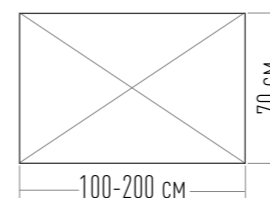

Преимущества зеркал

- Тонкий корпус (20 мм)
- Влагостойкое зеркальное полотно MNGE CRYSTALVISION толщиной 4 мм производства AGC
- Деликатная шлифовка по технологии «Еврокромка»
- Высокий уровень цветопередачи при отражении (CRI = 100%)
- LED-подсветка и функция обогрева-антизапотевания с сенсорным выключателем
- Срок службы диодов — 30 000 часов непрерывной работы
- Цветовая температура подсветки в базовых моделях — 4 000 К (дневной свет); по индивидуальному запросу цветовая температура подсветки может составлять 2 000 – 6 000 К