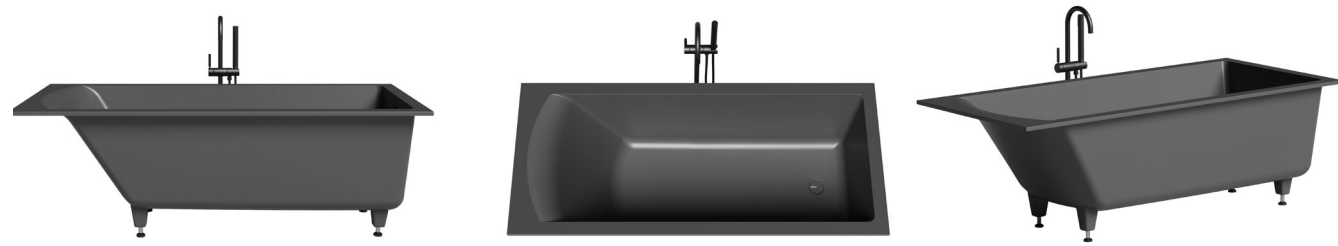

CASCATA — эргономичная встраиваемая ванна с прямоугольной чашей и покатой спинкой

Покатая эргономичная спинка спроектирована специально для тех, кому необходимо ежедневное расслабление мышц спины. Благодаря крутому наклону бортов и плоскому дну этой модели, обладатель CASCATA может с комфортом принимать как ванну, так и душ.

1800 x 80 | CASCATA и CASCATA KIT

Д x Ш x В	Вес	Объём воды	Расстояние до перелива	Слив-перелив
1880x800x600	68	325	390	для модели KIT
Материал	Поверхность	Цвет	Регулируемые ножки	
S-Stone / S-Sense	матовая / глянцевая	белый / RAL Classic	до 2 см	

CASCATA

КАСКАД
ЧИСТЫХ ЭМОЦИЙ

SALINI. L'ANIMA DELL'ACQUA

ДОПОЛНИТЕЛЬНЫЕ ОПЦИИ

Фронтальные панели	Боковые экраны	Увеличение бортов*	
1 или 2	1 или 2	Мах борт — 15 см (длинная сторона)** Мах борт — 40 см (короткая сторона)	
Обрезка бортов*	Слив-перелив	Отверстие в борте	Люк в экране
Min 3,5 см от края чаши	кроме моделей KIT	да	20 x 25 см; 5 см от пола

* Только в материале S-Sense.

** При длине ванны свыше 2000 мм, доступна дополнительная услуга — Plus.

ОСНОВНЫЕ МОДИФИКАЦИИ

CASCATA

CASCATA KIT

CASCATA

КАСКАД
ЧИСТЫХ ЭМОЦИЙ

СТАНДАРТНЫЕ РАЗМЕРЫ