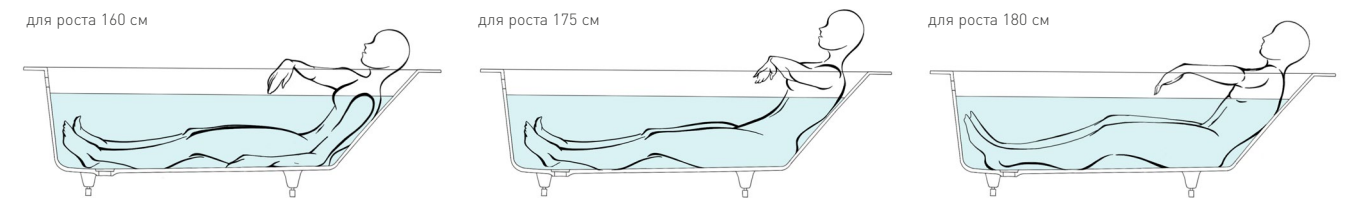

1900 x 1000 PLUS | ORLANDA, ORLANDA KIT

Д x Ш x В	Вес	Объём воды	Расстояние до перелива	Слив-перелив
1900x1000x600	80 / 102*	302	380	для модели KIT

Материал	Поверхность	Цвет	Регулируемые ножки
S-Stone / S-Sense	матовая / глянцевая	белый / RAL Classic	до 2 см