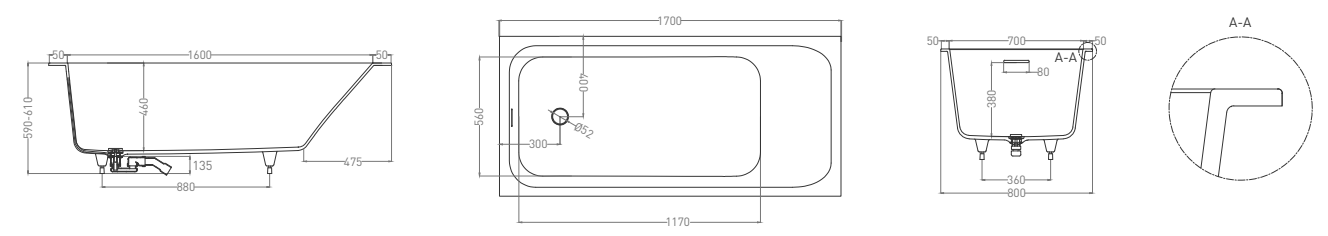

* Только в материале S-Sense.

** При длине ванны свыше 2000 мм, доступна дополнительная услуга — Plus.

1600 x 700 | ORLANDA

1700 x 800 | ORLANDA

1600 x 700 | ORLANDA KIT

1700 x 800 | ORLANDA KIT

1700 x 700 | ORLANDA