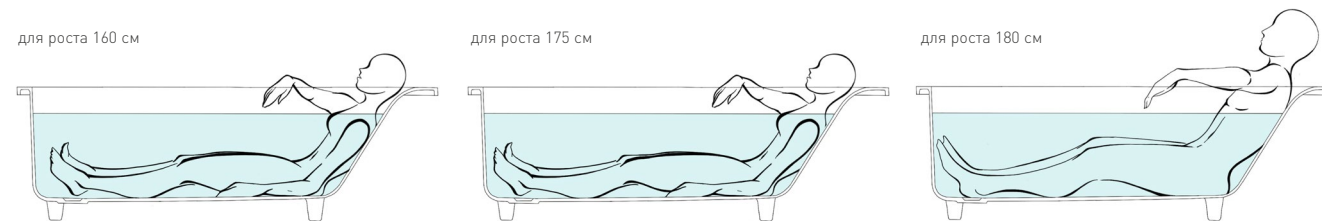

CASCATA — эргономичная встраиваемая ванна с прямоугольной чашей и покатой спинкой

Покатая эргономичная спинка спроектирована специально для тех, кому необходимо ежедневное расслабление мышц спины. Благодаря крутому наклону бортов и плоскому дну этой модели, обладатель CASCATA может с комфортом принимать как ванну, так и душ.

Дизайнер: Майк Шилов

К заказу доступны модели разных размеров и комплектаций: CASCATA 170 × 75, CASCATA KIT 170 × 75, CASCATA 180 × 80 и CASCATA KIT 180 × 80. Наиболее желанные размеры чаши, подходящие для элегантной ванной комнаты, станут лучшим решением с заботой о пространстве. Модели модификации KIT — это укомплектованный вариант со встроенным сливом-переливом. При желании можно выбрать стандартную ванну и установить в неё собственный перелив, который идеально подойдёт под ваш интерьер.

SALINI. L'ANIMA DELL'ACQUA

CASCATA

КАСКАД
ЧИСТЫХ ЭМОЦИЙ

БАЗОВАЯ КОМПЛЕКТАЦИЯ

1700 x 750 | CASCATA и CASCATA KIT

Д x Ш x В	Вес	Объём воды	Расстояние до перелива	Слив-перелив
1698x750x600	62	275	390	для модели KIT
Материал	Поверхность	Цвет	Регулируемые ножки	
S-Stone / S-Sense	матовая / глянцевая	белый / RAL Classic	до 2 см	

1800 x 80 | CASCATA и CASCATA KIT

Д x Ш x В	Вес	Объём воды	Расстояние до перелива	Слив-перелив
1880x800x600	68	325	390	для модели KIT
Материал	Поверхность	Цвет	Регулируемые ножки	
S-Stone / S-Sense	матовая / глянцевая	белый / RAL Classic	до 2 см	