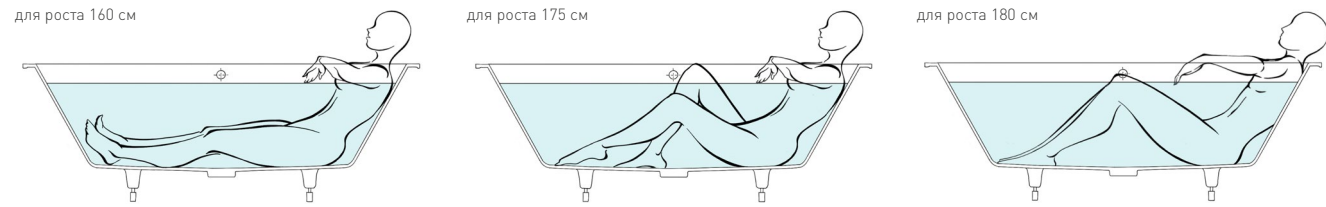

1700 x 700 / 750 AXIS | ORNELLA, ORNELLA KIT

Д x Ш x В	Вес	Объём воды	Расстояние до перелива	Слив-перелив
1700x800x600	66 / 75*	240	390	для модели KIT
Материал	Поверхность	Цвет	Регулируемые ножки	
S-Stone / S-Sense	матовая / глянцевая	белый / RAL Classic	до 2 см