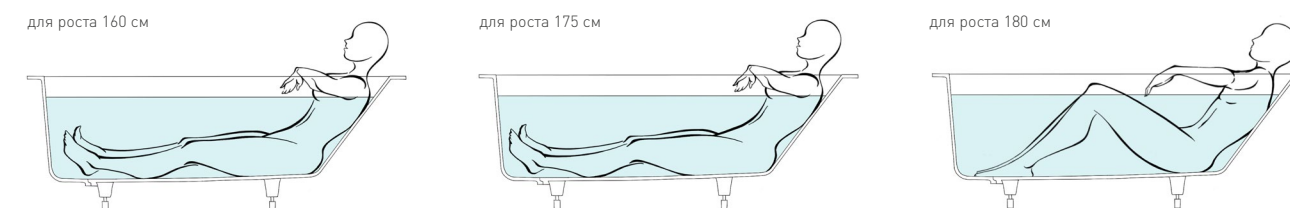

ORNELLA AXIS KIT

ORNELLA OVAL KIT

БАЗОВАЯ КОМПЛЕКТАЦИЯ

1700 x 700 / 750 / 800 | ORNELLA, ORNELLA KIT

Д x Ш x В	Вес	Объем воды	Расстояние до перелива	Слив-перелив
1700x700x600 1700x750x600 1700x800x600	66 / 75*	240	390	для модели KIT
Материал	Поверхность	Цвет	Регулируемые ножки	
S-Stone / S-Sense	матовая / глянцевая	белый / RAL Classic	до 2 см