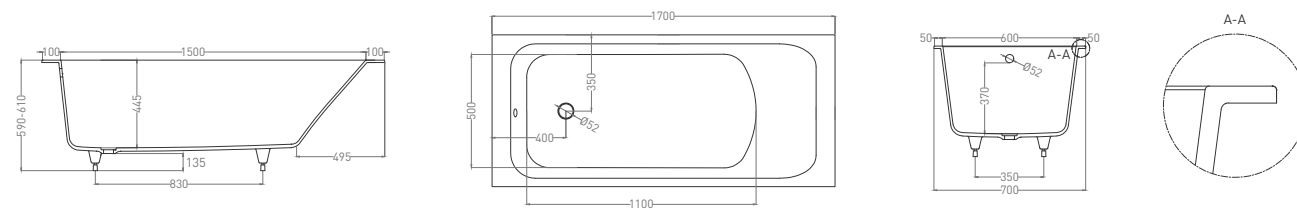

* Только в материале S-Sense.

** При длине ванны свыше 2000 мм, доступна дополнительная услуга — Plus.

1600 x 700 | ORLANDA

1700 x 800 | ORLANDA

1600 x 700 | ORLANDA KIT

1700 x 800 | ORLANDA KIT

1700 x 700 | ORLANDA