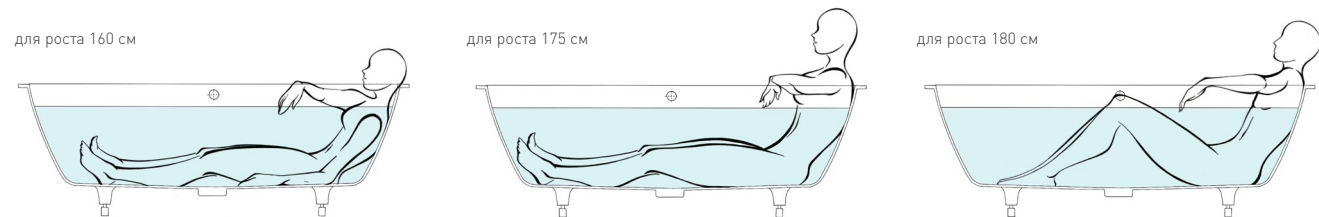

1800 x 800 AXIS | ORLANDA, ORLANDA KIT

Д x Ш x В	Вес	Объём воды	Расстояние до перелива	Слив-перелив
1800x800x600	75 / 90*	320	400	для модели KIT

Материал	Поверхность	Цвет	Регулируемые ножки
S-Stone / S-Sense	матовая / глянцевая	белый / RAL Classic	до 2 см