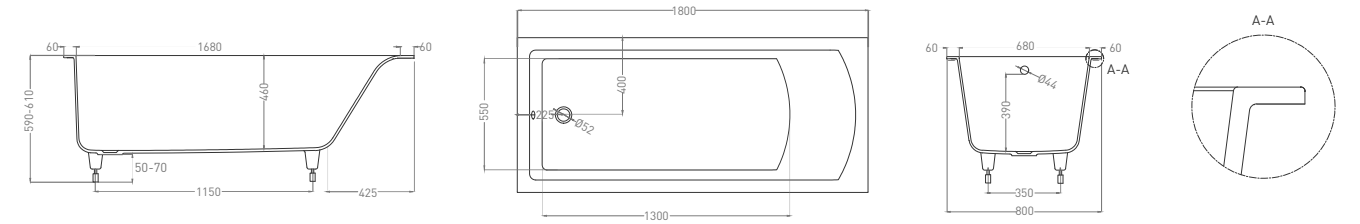

1800 x 800 | CASCATA