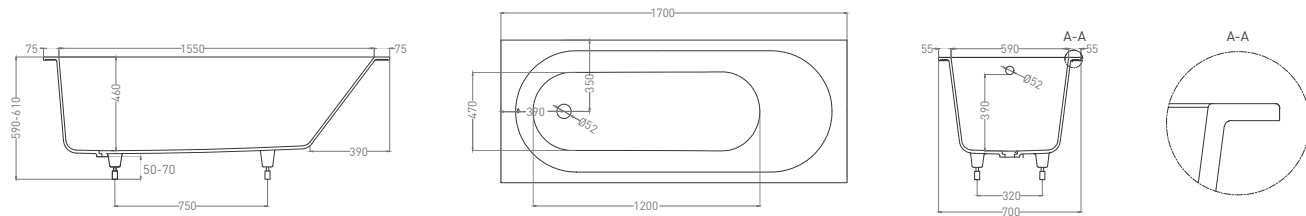

1700 x 700 | ORNELLA