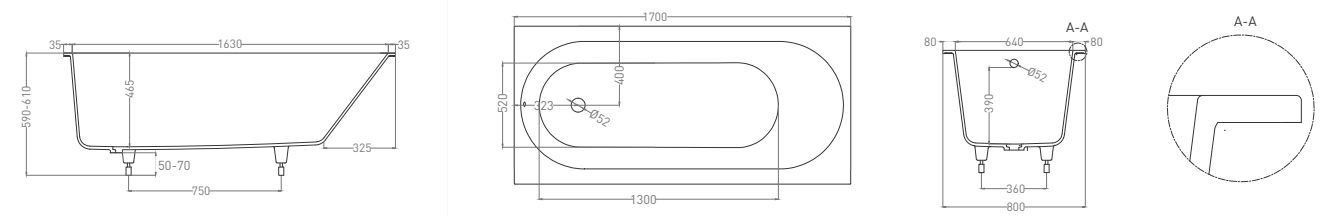

1700 x 800 | ORNELLA