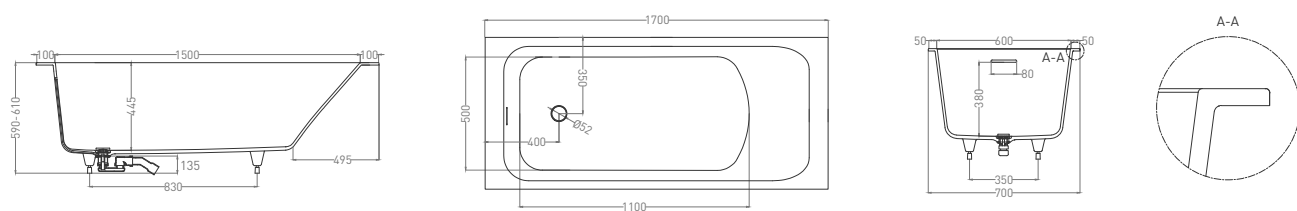

1700 x 700 | ORLANDA KIT