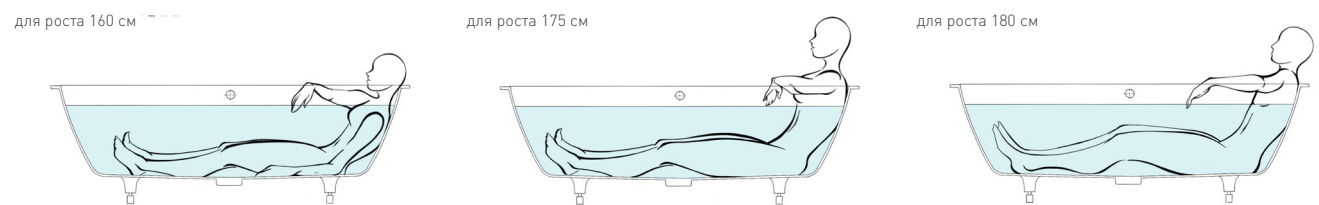

1900 x 800 AXIS | ORLANDA, ORLANDA KIT

Д x Ш x В	Вес	Объём воды	Расстояние до перелива	Слив-перелив
1905x800x600	75 / 95*	320	400	для модели KIT

Материал	Поверхность	Цвет	Регулируемые ножки
S-Stone / S-Sense	матовая / глянцевая	белый / RAL Classic	до 2 см

* вес в материале S-Stone / вес в материале S-Sense

ДОПОЛНИТЕЛЬНЫЕ ОПЦИИ

Фронтальные панели	Боковые экраны	Увеличение бортов*	
1 или 2	1 или 2	Мах борт — 15 см (длинная сторона)** Мах борт — 40 см (короткая сторона)	
Обрезка бортов*	Слив-перелив	Отверстие в борте	Люк в экране
Min 3,5 см от края чаши	кроме моделей KIT	да	20 x 25 см; 5 см от пола

* Только в материале S-Sense.

** При длине ванны свыше 2000 мм, доступна дополнительная услуга — Plus.