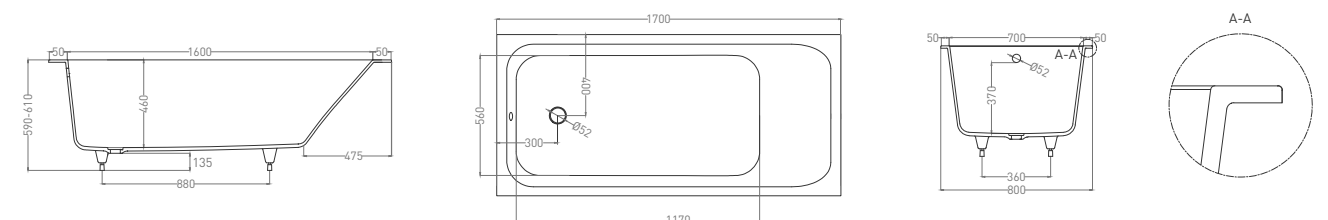

1700 x 800 | ORLANDA