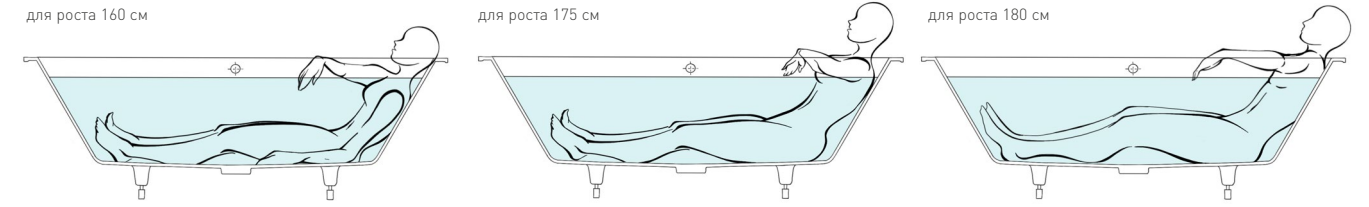

1900 x 900 AXIS | ORNELLA, ORNELLA KIT

Д x Ш x В	Вес	Объём воды	Расстояние до перелива	Слив-перелив
1905x905x635	87 / 72*	375	410	для модели KIT
Материал	Поверхность	Цвет	Регулируемые ножки	
S-Stone / S-Sense	матовая / глянцевая	белый / RAL Classic	до 2 см	

* вес в материале S-Stone / вес в материале S-Sense

ДОПОЛНИТЕЛЬНЫЕ ОПЦИИ

Фронтальные панели	Боковые экраны	Увеличение бортов*	
1 или 2	1 или 2	Мах борт — 15 см (длинная сторона)** Мах борт — 40 см (короткая сторона)	
Обрезка бортов*	Слив-перелив	Отверстие в борте	Люк в экране
Min 3,5 см от края чаши	кроме моделей KIT	да	20 x 25 см; 5 см от пола

* Только в материале S-Sense.

** При длине ванны свыше 2000 мм, доступна дополнительная услуга — Plus.