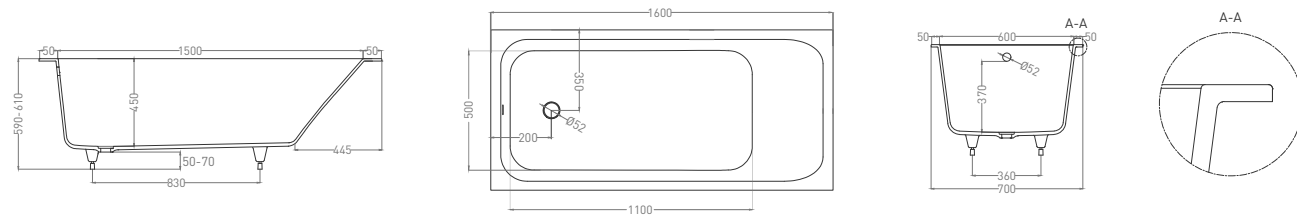

1600 x 700 | ORLANDA