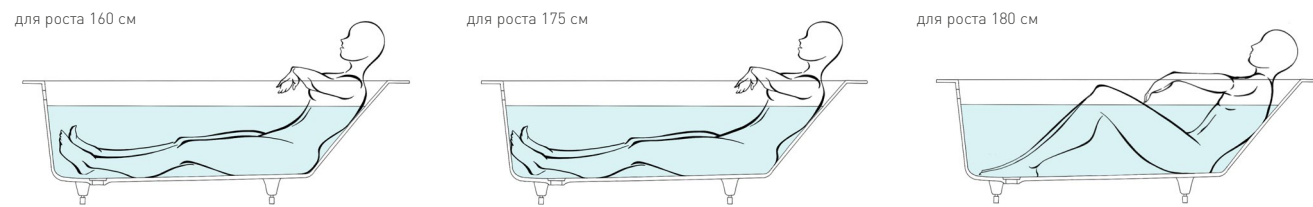

1700 x 700 / 800 | ORLANDA, ORLANDA KIT

Д x Ш x В	Вес	Объём воды	Расстояние до перелива	Слив-перелив
1700x700x600	57 / 72*	237	370	для модели KIT
1700x800x600	57 / 90			

Материал	Поверхность	Цвет	Регулируемые ножки
S-Stone / S-Sense	матовая / глянцевая	белый / RAL Classic	до 2 см

* вес в материале S-Stone / вес в материале S-Sense