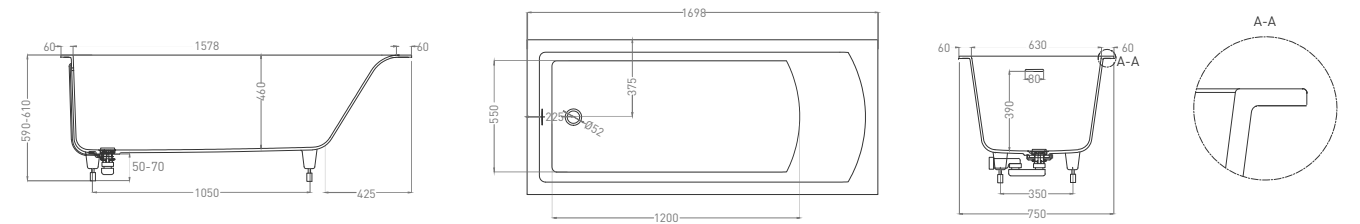

1700 x 750 | CASCATA KIT