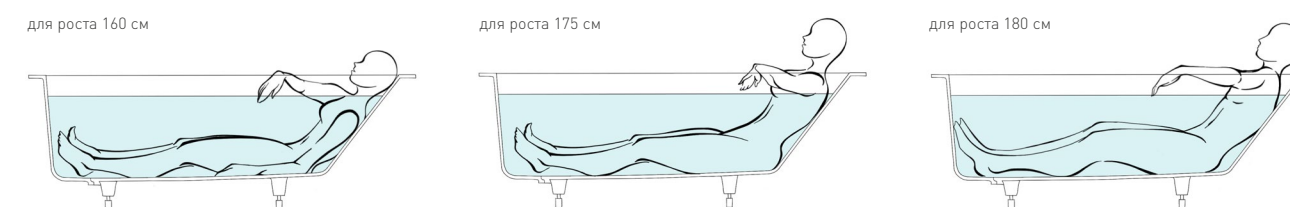

1800 x 800 | ORNELLA, ORNELLA KIT

Д x Ш x В	Вес	Объем воды	Расстояние до перелива	Слив-перелив
1800x800x600	80 / 85*	287	400	для модели KIT
Материал	Поверхность	Цвет	Регулируемые ножки	
S-Stone / S-Sense	матовая / глянцевая	белый / RAL Classic	до 2 см	

* вес в материале S-Stone / вес в материале S-Sense