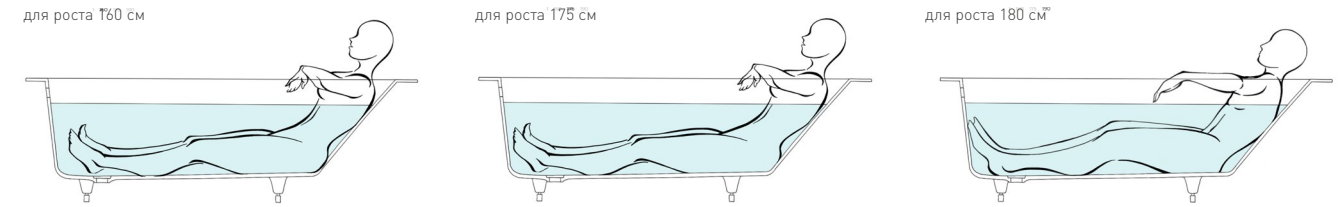

Материал	Поверхность	Цвет	Регулируемые ножки
S-Stone / S-Sense	матовая / глянцевая	белый / RAL Classic	до 2 см

1800 x 800 | ORLANDA, ORLANDA KIT

Д x Ш x В	Вес	Объём воды	Расстояние до перелива	Слив-перелив
1800x800x600	76 / 100*	277	372	для модели KIT