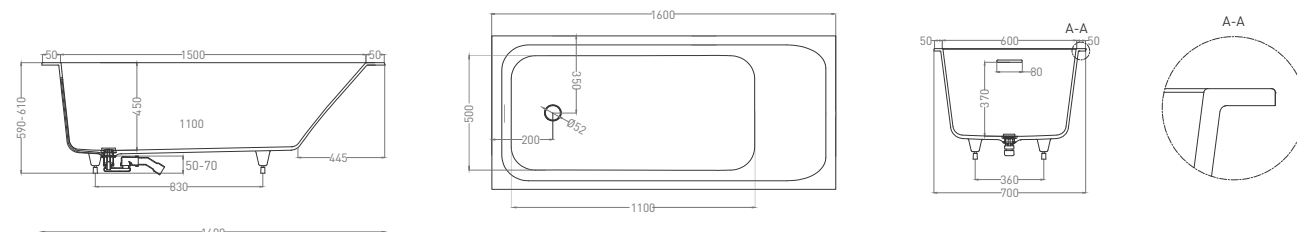

* Только в материале S-Sense.

** При длине ванны свыше 2000 мм, доступна дополнительная услуга — Plus.

1600 x 700 | ORLANDA

1700 x 800 | ORLANDA

1600 x 700 | ORLANDA KIT

1700 x 800 | ORLANDA KIT

1700 x 700 | ORLANDA