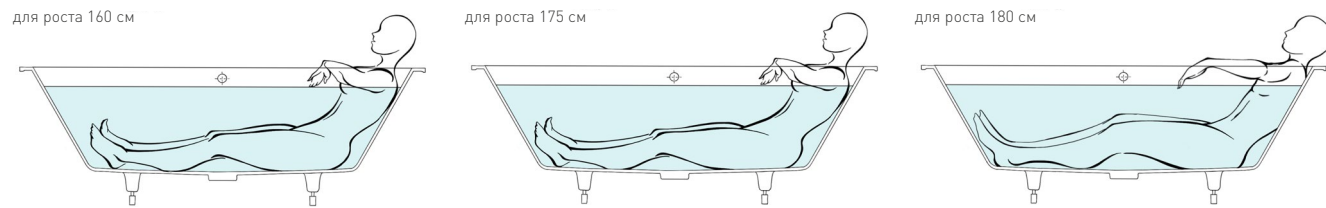

1800 x 800 AXIS | ORNELLA, ORNELLA KIT

Д x Ш x В	Вес	Объём воды	Расстояние до перелива	Слив-перелив
1800x800x600	65 / 70*	290	400	для модели KIT
Материал	Поверхность	Цвет	Регулируемые ножки	
S-Stone / S-Sense	матовая / глянцевая	белый / RAL Classic	до 2 см	

* вес в материале S-Stone / вес в материале S-Sense