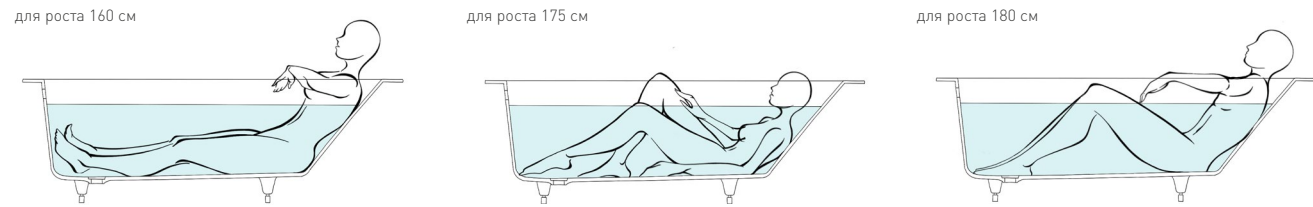

1600 x 700 | ORLANDA, ORLANDA KIT

Д x Ш x В	Вес	Объём воды	Расстояние до перелива	Слив-перелив
1600x700x600	57-70*	237	370	для модели KIT

Материал	Поверхность	Цвет	Регулируемые ножки
S-Stone / S-Sense	матовая / глянцевая	белый / RAL Classic	до 2 см