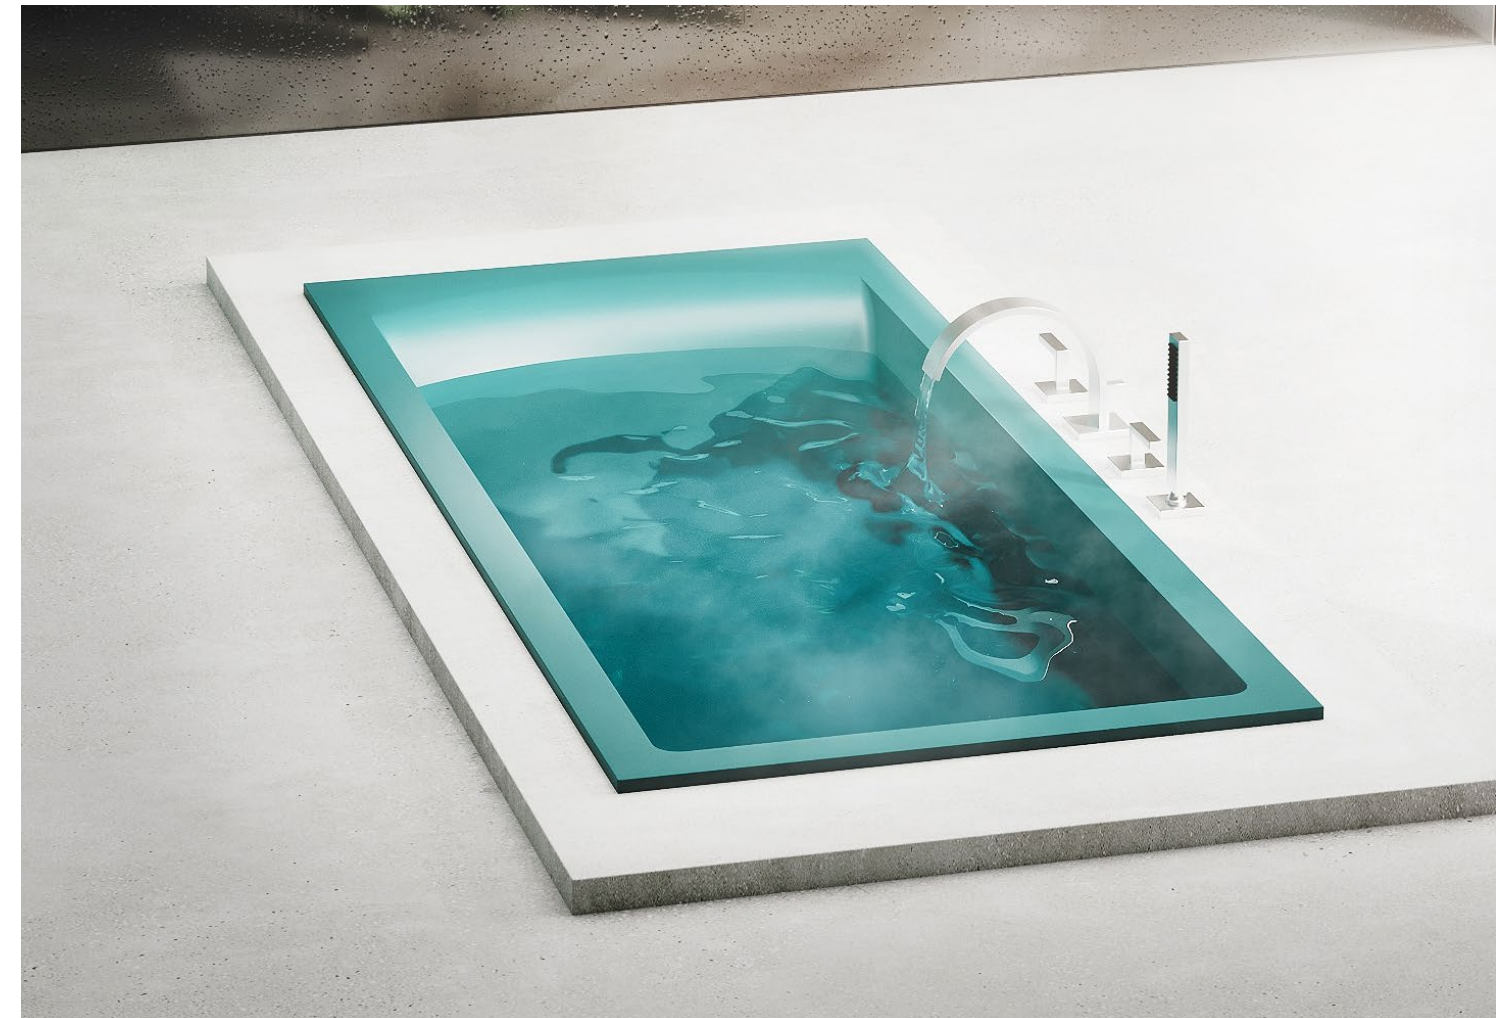

SALINI. L'ANIMA DELL'ACQUA

ДОПОЛНИТЕЛЬНЫЕ ОПЦИИ

Фронтальные панели	Боковые экраны	Увеличение бортов*	
1 или 2	1 или 2	Мах борт — 15 см (длинная сторона)** Мах борт — 40 см (короткая сторона)	
Обрезка бортов*	Слив-перелив	Отверстие в борте	Люк в экране
Min 3,5 см от края чаши	кроме моделей KIT	да	20 x 25 см; 5 см от пола

* Только в материале S-Sense.

** При длине ванны свыше 2000 мм, доступна дополнительная услуга — Plus.