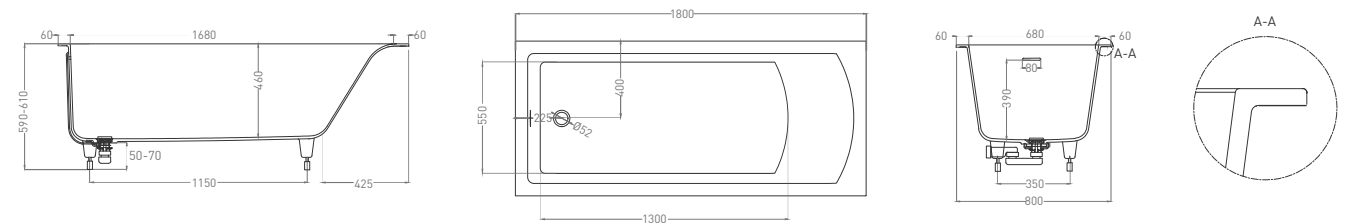

1800 x 800 | CASCATA KIT

CASCATA

КАСКАД
ЧИСТЫХ ЭМОЦИЙ