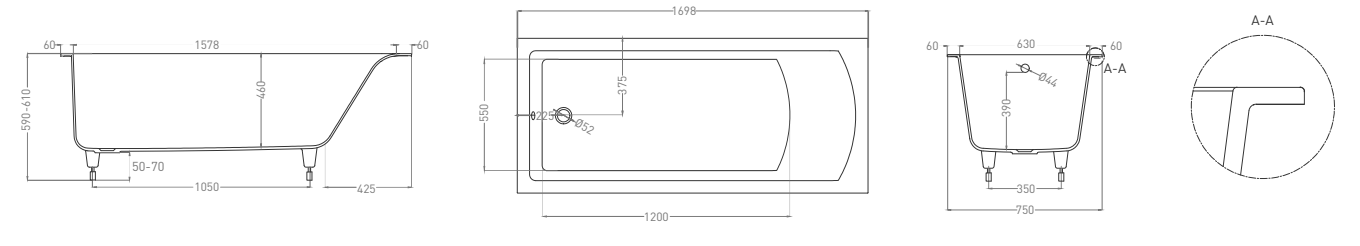

СТАНДАРТНЫЕ РАЗМЕРЫ

1700 x 750 | CASCATA