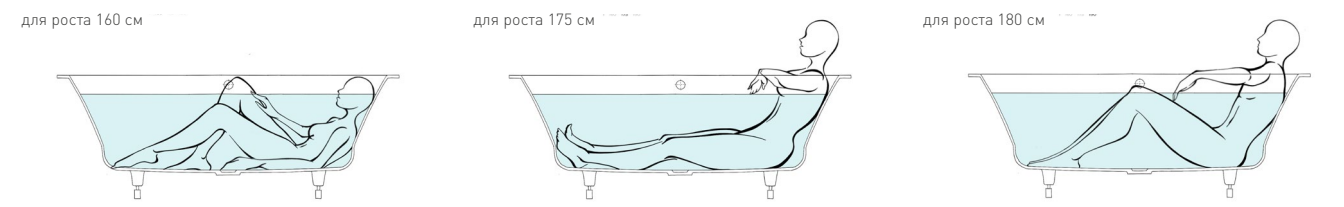

1700 x 750 AXIS | ORLANDA, ORLANDA KIT

Д x Ш x В	Вес	Объём воды	Расстояние до перелива	Слив-перелив
1700x750x600	52 / 67*	277	400	для модели KIT

Материал	Поверхность	Цвет	Регулируемые ножки
S-Stone / S-Sense	матовая / глянцевая	белый / RAL Classic	до 2 см

* вес в материале S-Stone / вес в материале S-Sense