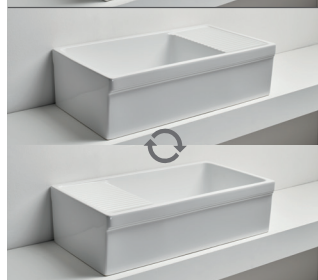

Q500	75x50	29	14	€ 631,00	€ 790,00	€ 720,00
-------------	-------	----	----	----------	----------	----------

Lavello da cucina reversibile 75 cm.
Reversible 30" single bowl fireclay farmhouse sink.

Q532	83x50	33	14	€ 892,00	€ 1.120,00	€ 1.020,00
-------------	-------	----	----	----------	------------	------------

Lavello da cucina doppia vasca 83 cm
33" double bowl fireclay farmhouse sink

Q536	90x50	35	14	€ 788,00	€ 980,00	€ 896,00
-------------	-------	----	----	----------	----------	----------

Lavello da cucina reversibile 90 cm.
Reversible 36" single bowl fireclay farmhouse sink.

Q540	90x50	35	14	€ 840,00	€ 1.056,00	€ 964,00
-------------	-------	----	----	----------	------------	----------

Lavello da cucina reversibile 90 cm con piano laterale.
Reversible 36" bowl with drying rack fireclay farmhouse sink.

Lavello rotondo per installazione incasso 45cm.
Recessed rounded 17"1/2 fireclay sink.

COLORI CERAMICA
 CERAMIC COLORS
