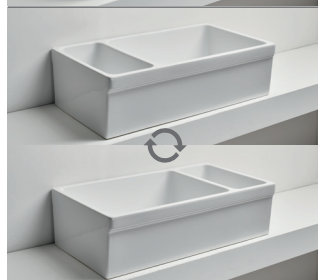

Lavello da cucina doppia vasca 83 cm
33" double bowl fireclay farmhouse sink

Q536	90x50	35	14	€ 788,00	€ 980,00	€ 896,00
-------------	-------	----	----	----------	----------	----------

Lavello da cucina reversibile 90 cm.
Reversible 36" single bowl fireclay farmhouse sink.

Q540	90x50	35	14	€ 840,00	€ 1.056,00	€ 964,00
-------------	-------	----	----	----------	------------	----------

Lavello da cucina reversibile 90 cm con piano laterale.
Reversible 36" bowl with drying rack fireclay farmhouse sink.

Lavello da cucina per installazione incasso/soprapiano 84 cm.
Recessed/countertop 33" bowl fireclay farmhouse sink.

Q700	ø45	10	40	€ 420,00	€ 588,00	€ 480,00
-------------	-----	----	----	----------	----------	----------

Lavello rotondo per installazione incasso 45cm.
Recessed rounded 17"1/2 fireclay sink.

COLORI CERAMICA
 CERAMIC COLORS
