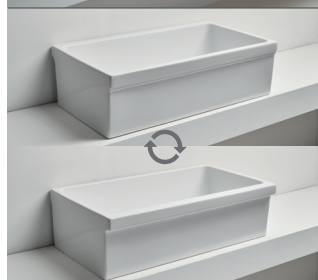

Q500	75x50	29	14	€ 631,00	€ 790,00	€ 720,00
-------------	-------	----	----	----------	----------	----------

Lavello da cucina reversibile 75 cm.
Reversible 30" single bowl fireclay farmhouse sink.

Q532	83x50	33	14	€ 892,00	€ 1.120,00	€ 1.020,00
-------------	-------	----	----	----------	------------	------------

Lavello da cucina doppia vasca 83 cm
33" double bowl fireclay farmhouse sink

Q536	90x50	35	14	€ 788,00	€ 980,00	€ 896,00
-------------	-------	----	----	----------	----------	----------

Lavello da cucina reversibile 90 cm.
Reversible 36" single bowl fireclay farmhouse sink.

Q540	90x50	35	14	€ 840,00	€ 1.056,00	€ 964,00
-------------	-------	----	----	----------	------------	----------

Lavello da cucina reversibile 90 cm con piano laterale.
Reversible 36" bowl with drying rack fireclay farmhouse sink.

Lavello rotondo per installazione incasso 45cm.
Recessed rounded 17"1/2 fireclay sink.

COLORI CERAMICA
 CERAMIC COLORS
