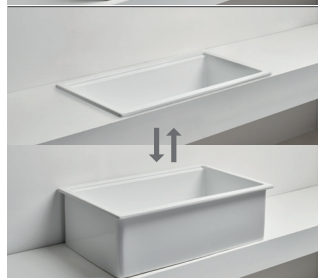

Q600	84x50	29	14	€ 760,00	€ 1.060,00	€ 876,00

Lavello da cucina per installazione incasso/soprapiano 84 cm.
Recessed/countertop 33" bowl fireclay farmhouse sink.