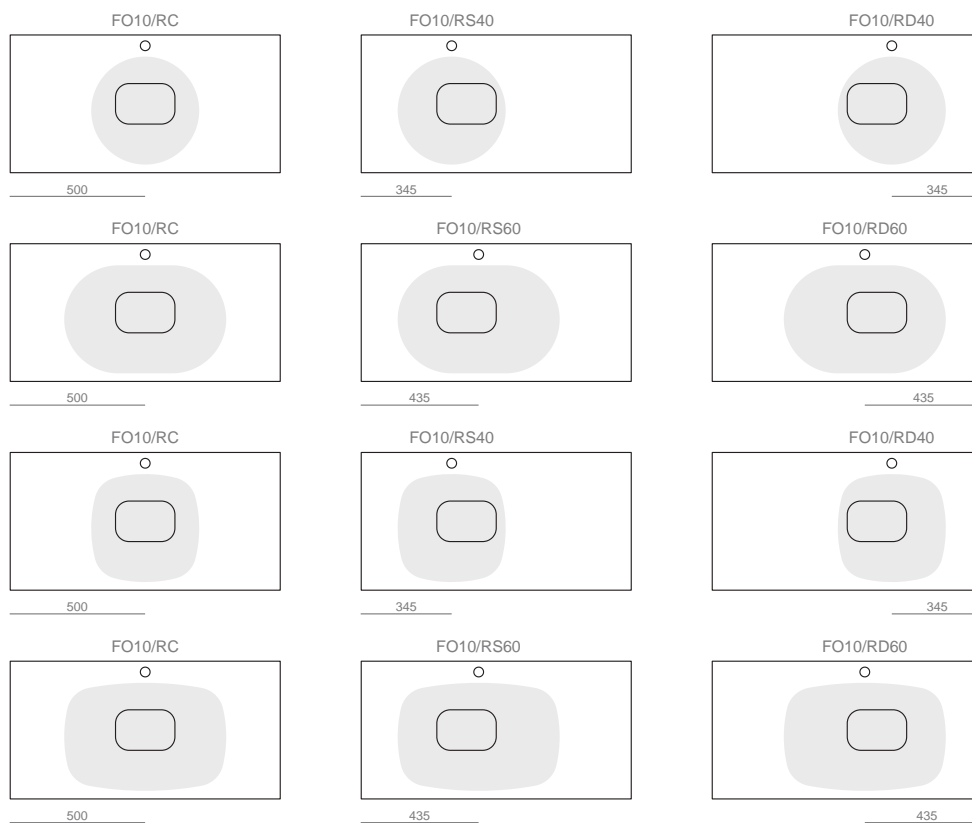

FO12 - 1200 X 510 H8

FO12L - 1200 X 510 H8

FO12L - 1200 X 510 H8

FO10 - 1000 X 510 H8

FO10L - 1000 X 510 H8

FO10L - 1000 X 510 H8