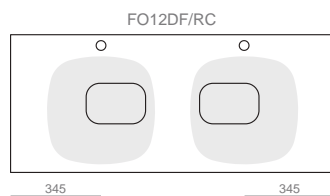

wave

DESIGN: SIMAS

Discover
the collection

	articolo <i>article</i> <i>артикул</i> <i>artículo</i>	cm <i>dimension</i> <i>размеры</i> <i>medidas</i>	kg <i>weight</i> <i>вес</i> <i>peso</i>	pezzi x <i>pallet</i> <i>шт/пал</i> <i>pzas/pal</i>	bianco <i>white</i> <i>белый</i> <i>blanco</i>	colore <i>color</i> <i>цвет</i> <i>color</i>
	WA 01	42x42xh16,5	7,7	24	€ 377,00	€ 527,00
	Lavabo tondo d'appoggio <i>Round countertop washbasin</i> <i>Раковина круглая накладная</i> <i>Lavabo Redondo sobre encimera</i>					
	WA 02	60x42xh16,5	10,5	20	€ 418,00	€ 585,00
	Lavabo ovale d'appoggio <i>Oval countertop washbasin</i> <i>Раковина овальная накладная</i> <i>Lavabo oval sobre encimera</i>					
	WA 03	42x42xh16,5	8,5	24	€ 377,00	€ 527,00
	Lavabo quadrato d'appoggio <i>Square countertop washbasin</i> <i>Раковина квадратная накладная</i> <i>Lavabo cuadrado sobre encimera</i>					
	WA 04	60x42xh16,5	12,4	20	€ 418,00	€ 585,00
	Lavabo rettangolare d'appoggio <i>Rectangular countertop washbasin</i> <i>Раковина прямоугольная накладная</i> <i>Lavabo rectangular sobre encimera</i>					
	WA 05	33,5x43xh16,5	7,5	24	€ 377,00	€ 527,00
	Lavabo tondo monoforo d'appoggio o sospeso <i>Single hole round washbasin wall hung or countertop</i> <i>Раковина круглая с одним отверстием накладная или подвесная</i> <i>Lavabo Redondo con agujero sobremueble o mural</i>					