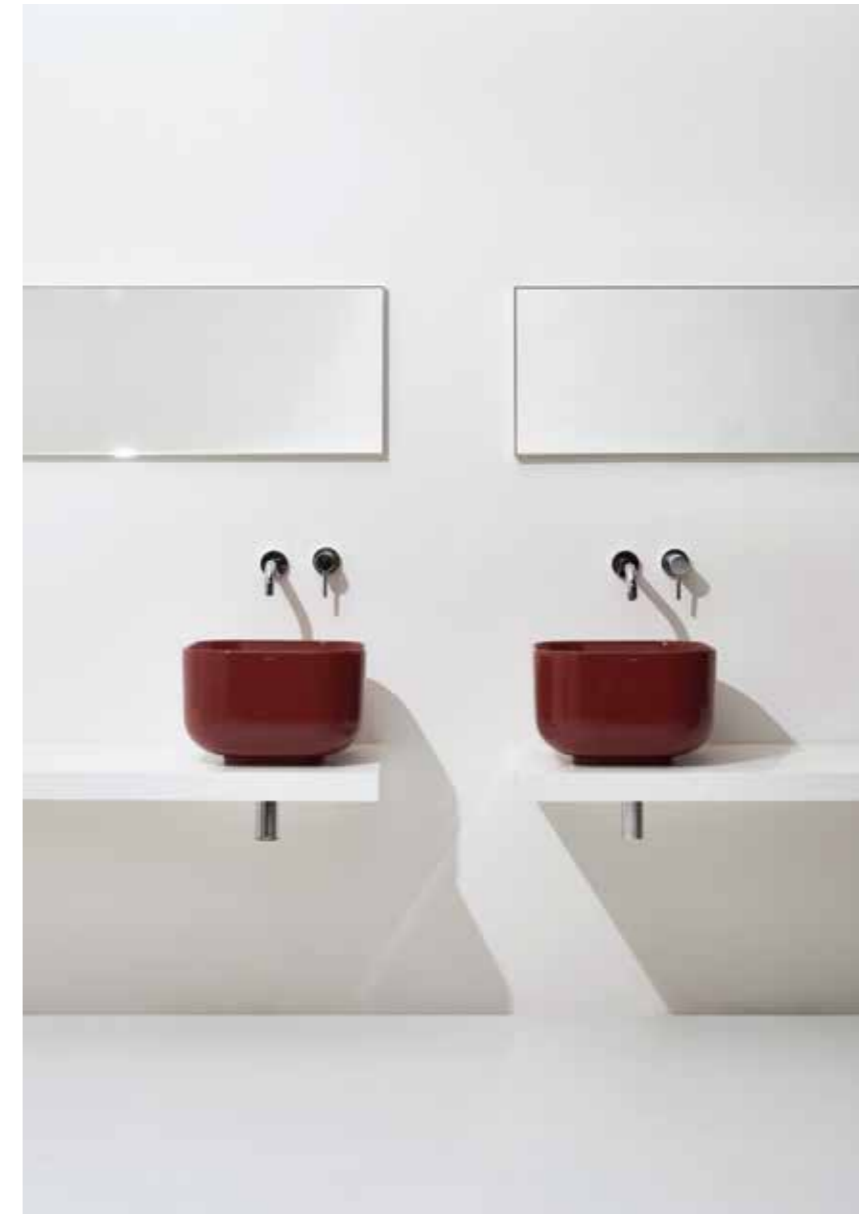

BALLOON

DESIGN: SIMAS