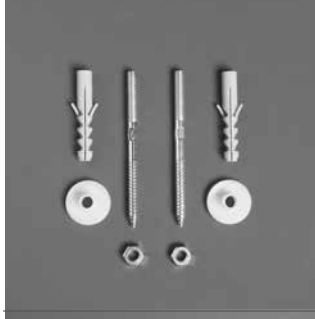

Пьедестал для раковин AR824/AR834/AR844/AR854

Pedestal para lavabos AR824/AR834/AR844/AR854

**F 89**

0,18

€ 11,00

**Set viti di fissaggio per lavabo**

Set fixing screws for washbasin

Комплект крепежных винтов для раковины