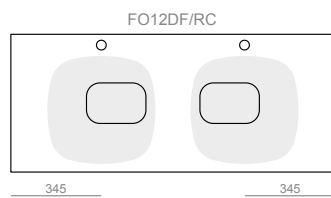

wave

---

DESIGN: SIMAS

articolo article артикул artículo	cm dimension размеры medidas	kg weight вес peso	pezzi x pallet шт/пал pzás/pal	bianco white белый blanco	colore color цвет color
--	---------------------------------------	-----------------------------	---	------------------------------------	----------------------------------