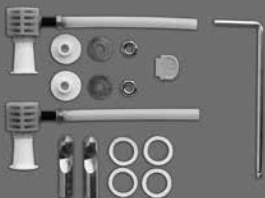

Set viti fissaggio per lavabo sospeso BB13.

Fixing Kit for wall hung washbasin BB13.

Комплект крепежных винтов для раковины BB13.

Juego fijaci3n para lavabo suspendido BB13.

F 89		0,18		€ 11,00	

Set viti di fissaggio per lavabo.

Set fixing screws for washbasin.

Комплект крепежных винтов для раковины

Juego fijaci3n para lavabo