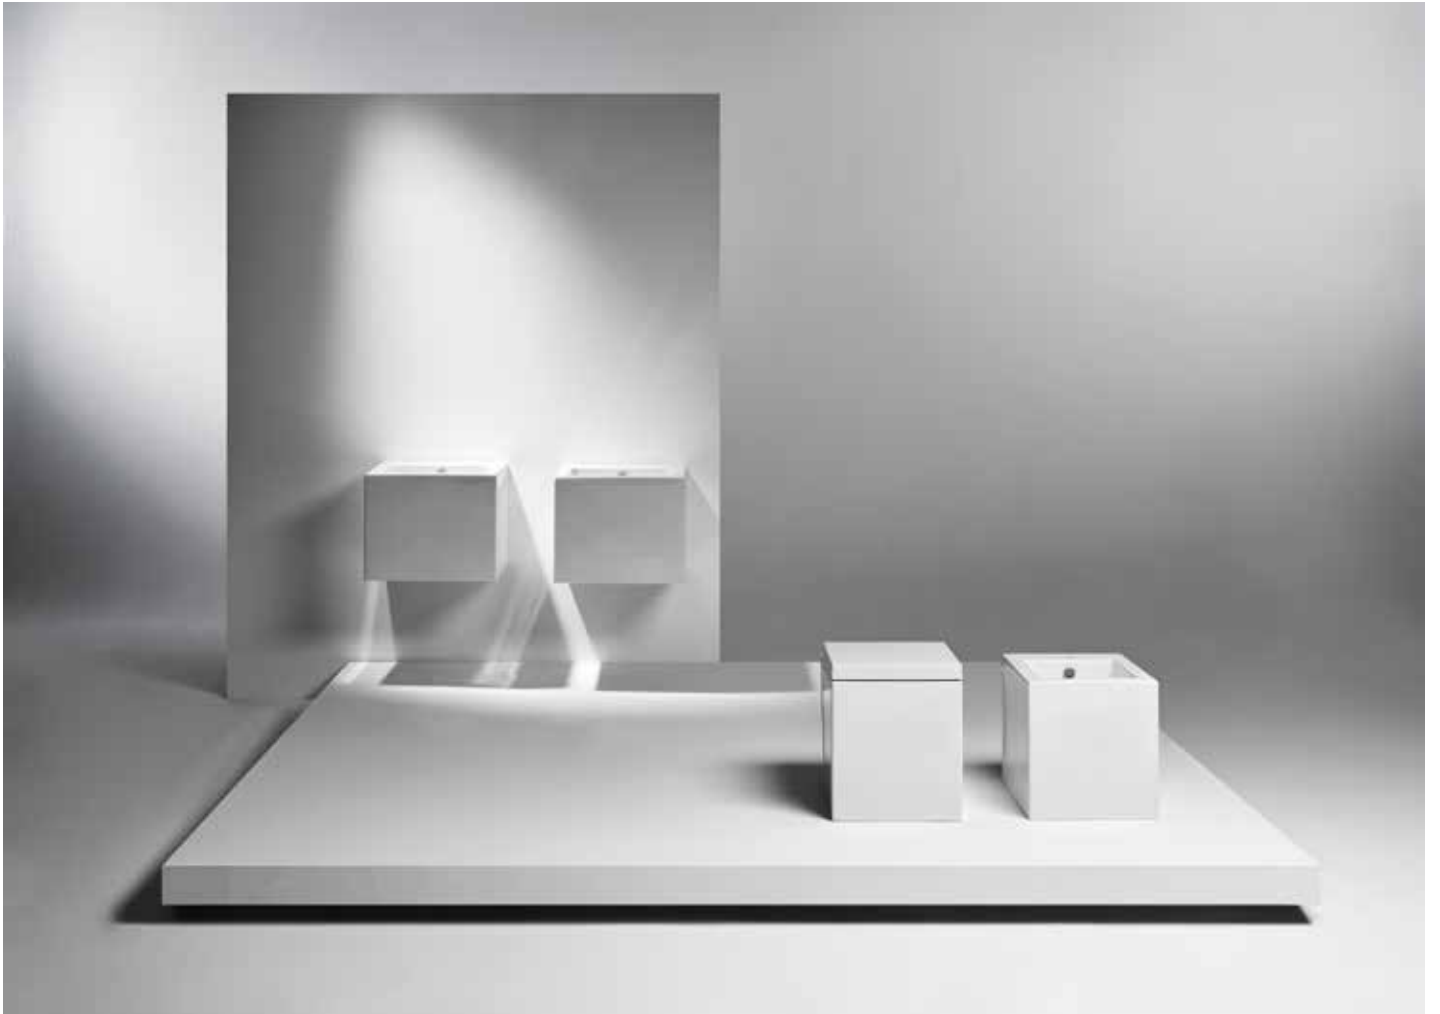

frozen

---

DESIGN: SIMAS

	articolo <i>article</i> <i>артикул</i> <i>artículo</i>	cm <i>dimension</i> <i>размеры</i> <i>medidas</i>	kg <i>weight</i> <i>вес</i> <i>peso</i>	pezzi x <i>pallet</i> <i>шт/пал</i> <i>pzas/pal</i>	bianco <i>white</i> <i>белый</i> <i>blanco</i>	colore <i>color</i> <i>цвет</i> <i>color</i>
	<b>FZ 10</b>	60x50	34	12	€ 463,00	€ 648,00
	<p><b>Lavabo 60 predisposto monoforo sospeso o da appoggio su struttura e su piano</b>  <i>Washbasin 60 pre-punched for single tap hole, wall hung or to be mounted on stand or on countertop.</i>  <i>Раковина 60 с одним намеченным отверстием подвесная или накладная, для установки на структуру и на столешницу.</i>  <i>Lavabo 60 marcado 1 orificio suspendido o de apoyo sobre estructura y sobre encimera.</i></p>					
	<b>FZ 11</b>	90x50	25	14	€ 534,00	€ 749,00
	<p><b>Consolle 90 predisposta monoforo sospesa da appoggio su struttura e su piano</b>  <i>Console washbasin 90 pre-punched for single tap hole, wall-hung or to be mounted on stand or on countertop</i>  <i>Консоль 90 с одним намеченным отверстием, накладная, для установки на структуре и на столешницу.</i>  <i>Consola 90 marcado 1 orificio de apoyo sobre estructura y sobre encimera.</i></p>					
	<b>FZ 12</b>	100x50	26	14	€ 602,00	€ 842,00
	<p><b>Consolle 100 predisposta monoforo sospesa da appoggio su struttura e su piano</b>  <i>Console washbasin 100 pre-punched for single tap hole, wall-hung or to be mounted on stand or on countertop</i>  <i>Консоль 100 с одним намеченным отверстием накладная, для установки на структуре и на столешницу.</i>  <i>Consola 100 marcado 1 orificio de apoyo sobre estructura y sobre encimera.</i></p>					
	<b>FZ 13</b>	50,5x50	32	8	€ 764,00	€ 1.071,00
	<p><b>Lavabo 50 sospeso predisposto monoforo</b>  <i>Wall hung washbasin 50 pre-punched for single tap hole</i>  <i>Раковина подвесная с одним намеченным отверстием</i>  <i>Lavabo 50 suspendido marcado 1 orificio</i></p>					
	<b>FZ 14</b>	43x33,5	11	24	€ 221,00	€ 309,00
	<p><b>Lavamani 43 predisposto monoforo</b>  <i>Hand washbasin 43 pre-punched for single tap hole</i>  <i>Рукомойник 43 с одним намеченным отверстием</i>  <i>Lavamanos 43, marcado 1 orificio</i></p>					