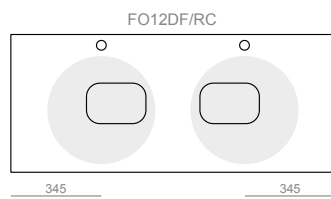

wave

---

DESIGN: SIMAS

articolo article артикул artículo	cm dimension размеры medidas	kg weight вес peso	pezzi x pallet шт/пал pzás/pal	bianco white белый blanco	colore color цвет color
--	---------------------------------------	-----------------------------	---	------------------------------------	----------------------------------