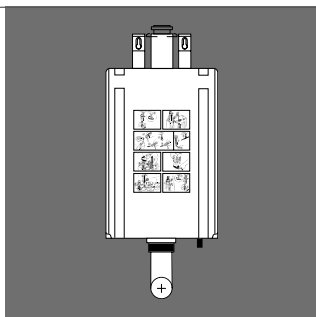

articolo <i>article</i> <i>артикул</i> <i>artículo</i>	cm <i>dimension</i> <i>размеры</i> <i>medidas</i>	kg <i>weight</i> <i>вес</i> <i>peso</i>	pezzi x <i>pallet</i> <i>шт/пал</i> <i>pzas/pal</i>	bianco <i>white</i> <i>белый</i> <i>blanco</i>	colore <i>color</i> <i>цвет</i> <i>color</i>
D 01/LO Set cerniere cromato per coprivaso LONDRA <i>Set of chrome hinges for toilet seat LONDRA</i> <i>Комплект петель для сидения, хромированная латунь</i> <i>Juego bisagras cromo para asiento</i>				€ 35,00	
D 02/LO Set cerniere in ottone dorato/bronzo per coprivaso LONDRA <i>Set of gold/bronze plated brass hinges for toilet seat LONDRA</i> <i>Комплект петель для сидения, позолоченная бронзирующая латунь</i> <i>Juego bisagras dorado/bronze para asiento</i>				€ 57,00	
D 03/LO Set cerniere rallentate cromato per coprivaso LONDRA <i>Set chrome-finish soft-closing hinges for toilet seat LONDRA</i> <i>Комплект петель для сидения с микролифтом, хромированная латунь</i> <i>Juego bisagras caída amortiguada cromo para asiento</i>				€ 110,00	
D 04/LO Set cerniere rallentate oro/bronzo per coprivaso LONDRA <i>Set gold/bronze-finish soft-closing hinges for toilet seat LONDRA</i> <i>Комплект петель для сидения с микролифтом, хромированная латунь</i> <i>Juego bisagras caída amortiguada oro/bronze para asiento</i>				€ 151,00	
D 01/EVO Set cerniere cromato per coprivaso EVOLUTION <i>Set of chrome hinges for toilet seat EVOLUTION</i> <i>Комплект петель для сидения, хромированная латунь</i> <i>Juego bisagras cromo para asiento EVO 003</i>				€ 35,00	
D 03/EVO Set cerniere rallentate cromato per coprivaso EVOLUTION <i>Set chrome-finish soft-closing hinges for toilet seat EVOLUTION</i> <i>Комплект петель для сидения с микролифтом, хромированная латунь</i> <i>Juego bisagras caída amortiguada cromo para asiento EVO 004</i>				€ 110,00	
D 03/HE Set cerniere rallentate cromato per coprivaso HENGES <i>Set chrome-finish soft-closing hinges for toilet seat HENGES</i> <i>Комплект петель с микролифтом для сиденья HENGES.</i> <i>Kit de bisagras amortiguadas en cromado para toilet seat HENGES</i>				€ 110,00	
D 20 Batteria di scarico per cassetta monoblocco CT09 <i>Flushing mechanism for close coupled cistern CT09</i> <i>Механизм слива для бачка моноблок СТ09</i> <i>Mecanismo descarga para cisterna monobloc CT09</i>				€ 215,00