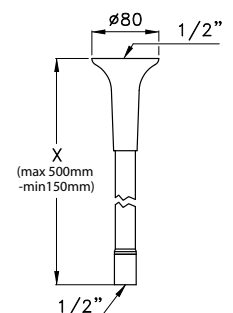

399AR

Braccio doccia da soffitto per 299 e 299bis, lunghezza a richiesta

Ceiling mounted shower arm 299 and 299bis, length on request

Bras de douche de plafond pour 299 et 299bis, longueur sur demande

CROMO- CHROME		UN 03221	CR00	208,00	
NICHEL-NICKEL			N100	278,00	
NICHEL SPAZ - MATT NICKEL - NICKEL MAT			N101	291,00	
ORO - GOLD - OR 24 CARATS			AU00	710,00	
ORO ROSA - ROSE GOLD- OR ROSE			AU02	558,00	
ARGENTO - SILVER - ARGENT			AG00	675,00	
BRONZO - BRONZE			BZ00	335,00	
BRONZO SCURO - DARK BRONZE - BRONZE NOIR			BZ01	335,00	
PVD			LUCIDO/SHINY/BRILLANT	PV01	335,00
OTTONE - BRASS- LAITON			SATINATO/SATIN/SATINÉ	PV06	335,00
			SPAZZOLATO/BRUSHED/BROSSÉ	PV13	335,00
PVD			LUCIDO/SHINY/BRILLANT	PV02	335,00
NICHEL - NICKEL			SATINATO/SATIN/SATINÉ	PV14	335,00
			SPAZZOLATO/BRUSHED/BROSSÉ	PV05	335,00
PVD			LUCIDO/SHINY/BRILLANT	PV16	335,00
RAME - COPPER-CUIVRE			SATINATO/SATIN/SATINÉ	PV11	335,00
			SPAZZOLATO/BRUSHED/BROSSÉ	PV09	335,00
PVD			LUCIDO/SHINY/BRILLANT	PV18	388,00
NERO - BLACK - NOIR			SATINATO/SATIN/SATINÉ	PV17	388,00
			SPAZZOLATO/BRUSHED/BROSSÉ	PV10	388,00