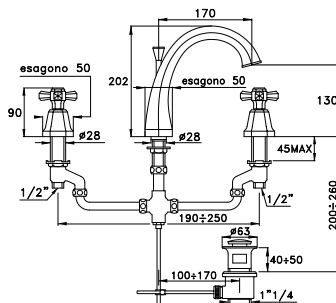

ECCELSA 3225

Gruppo per lavabo a tre fori con bocca alta, scarico 1"1/4
Three-hole washbasin mixer with high spout, pop-up waste 1"1/4
Mélangeur de lavabo 3 trous avec bec haut et vidage 1"1/4

CROMO- CHROME		EC 00015	CR00	1.091,00
NICHEL-NICKEL		NI00		1.453,00
NICHEL SPAZ - MATT NICKEL - NICKEL MAT		NI01		1.377,00
ORO - GOLD - OR 24 CARATS		AU00		3.707,00
ORO ROSA - ROSE GOLD- OR ROSE		AU02		2.920,00
ARGENTO - SILVER - ARGENT		AG00		3.532,00
BRONZO - BRONZE		BZ00		1.746,00
BRONZO SCURO - DARK BRONZE - BRONZE NOIR		BZ01		1.746,00
PVD	LUCIDO/SHINY/BRILLANT	PV01		1.746,00
OTTONE - BRASS-LAITON	SATINATO/SATIN/SATINÉ	PV06		1.746,00
	SPAZZOLATO/BRUSHED/BROSSÉ	PV13		1.746,00
PVD	LUCIDO/SHINY/BRILLANT	PV02		1.746,00
NICHEL - NICKEL	SATINATO/SATIN/SATINÉ	PV14		1.746,00
	SPAZZOLATO/BRUSHED/BROSSÉ	PV05		1.746,00
PVD	LUCIDO/SHINY/BRILLANT	PV16		1.746,00
RAME - COPPER-CUIVRE	SATINATO/SATIN/SATINÉ	PV11		1.746,00
	SPAZZOLATO/BRUSHED/BROSSÉ	PV09		1.746,00
PVD	LUCIDO/SHINY/BRILLANT	PV18		2.017,00
NERO - BLACK - NOIR	SATINATO/SATIN/SATINÉ	PV17		2.017,00
	SPAZZOLATO/BRUSHED/BROSSÉ	PV10		2.017,00