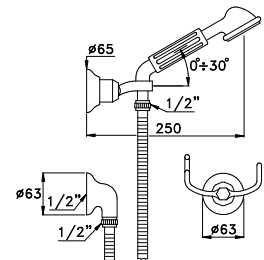

CROMO- CHROME		IT 03115	CR00	396,00
NICHEL-NICKEL		NI00		584,00
NICHEL SPAZ - MATT NICKEL - NICKEL MAT		NI01		613,00
ORO - GOLD - OR 24 CARATS		AU00		1.477,00
ORO ROSA - ROSE GOLD- OR ROSE		AU02		1.036,00
ARGENTO - SILVER - ARGENT		AG00		1.308,00
BRONZO - BRONZE		BZ00		670,00
BRONZO SCURO - DARK BRONZE - BRONZE NOIR		BZ01		670,00
PVD OTTONE - BRASS- LAITON	LUCIDO/SHINY/BRILLANT	PV01		670,00
	SATINATO/SATIN/SATINÉ	PV06		670,00
	SPAZZOLATO/BRUSHED/BROSSÉ	PV13		670,00
PVD NICHEL - NIKEL	LUCIDO/SHINY/BRILLANT	PV02		670,00
	SATINATO/SATIN/SATINÉ	PV14		670,00
	SPAZZOLATO/BRUSHED/BROSSÉ	PV05		670,00
PVD RAME - COPPER-CUIVRE	LUCIDO/SHINY/BRILLANT	PV16		670,00
	SATINATO/SATIN/SATINÉ	PV11		670,00
	SPAZZOLATO/BRUSHED/BROSSÉ	PV09		670,00
PVD NERO - BLACK - NOIR	LUCIDO/SHINY/BRILLANT	PV18		732,00
	SATINATO/SATIN/SATINÉ	PV17		732,00
	SPAZZOLATO/BRUSHED/BROSSÉ	PV10		732,00