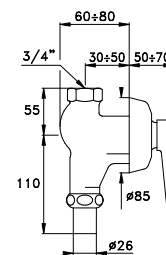

703

Rubinetto di cacciata per installazione da incasso a parete, con chiusura a vite

Wall mounted flushing tap, screw closing valve

Robinet de chasse à encastrer à fermeture manuelle

CROMO- CHROME		UN 08000	CR00	261,00
NICHEL -NICKEL		NI00		349,00
NICHEL SPAZ - MATT NICKEL - NICKEL MAT		NI01		364,00
ORO - GOLD - OR 24 CARATS		AU00		890,00
ORO ROSA - ROSE GOLD- OR ROSE		AU02		702,00
ARGENTO - SILVER - ARGENT		AG00		848,00
BRONZO - BRONZE		BZ00		419,00
BRONZO SCURO - DARK BRONZE - BRONZE NOIR		BZ01		419,00
PVD	LUCIDO/SHINY/BRILLANT	PV01		419,00
OTTONE - BRASS- LAITON	SATINATO/SATIN/SATINÉ	PV06		419,00
	SPAZZOLATO/BRUSHED/BROSSÉ	PV13		419,00
PVD	LUCIDO/SHINY/BRILLANT	PV02		419,00
NICHEL - NICKEL	SATINATO/SATIN/SATINÉ	PV14		419,00
	SPAZZOLATO/BRUSHED/BROSSÉ	PV05		419,00
PVD	LUCIDO/SHINY/BRILLANT	PV16		419,00
RAME - COPPER-CUIVRE	SATINATO/SATIN/SATINÉ	PV11		419,00
	SPAZZOLATO/BRUSHED/BROSSÉ	PV09		419,00
PVD	LUCIDO/SHINY/BRILLANT	PV18		484,00
NERO - BLACK - NOIR	SATINATO/SATIN/SATINÉ	PV17		484,00
	SPAZZOLATO/BRUSHED/BROSSÉ	PV10		484,00

704

Rubinetto di cacciata per installazione da incasso a parete, chiusura a molla non ritardata

Wall mounted flushing tap, with undelayed spring valve

Robinet de chasse à encastrer avec fermeture à ressort non temporisée