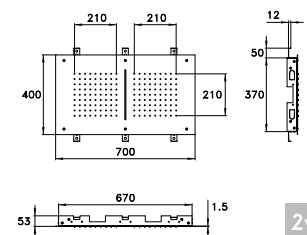

NOTE INSTALLAZIONE | INSTALLATION NOTE | NOTES D'INSTALLATION

Prevedere per l'utilizzo 2 rubinetti per comandare correttamente il soffione a pioggia e il getto a cascata
Plan the use of 2 faucets to correctly command the rainfall and the waterfall
Prévoir l'usage de 2 robinets pour commander correctement la pomme de douche à pluie et le jet à cascade