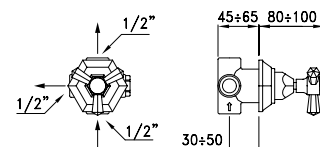

CROMO - CHROME		EC 01202 CR00	666,00
NICHEL - NICKEL		NI00	916,00
NICHEL SPAZ - MATT NICKEL - NICKEL MAT		NI01	961,00
ORO - GOLD - OR 24 CARATS		AU00	1.832,00
ORO ROSA - ROSE GOLD - OR ROSE		AU02	1.468,00
ARGENTO - SILVER - ARGENT		AG00	1.648,00
BRONZO - BRONZE		BZ00	1.123,00
BRONZO SCURO - DARK BRONZE - BRONZE NOIR		BZ01	1.123,00
PVD	LUCIDO/SHINY/BRILLANT	PV01	1.123,00
OTTONE - BRASS - LAITON	SATINATO/SATIN/SATINÉ	PV06	1.123,00
	SPAZZOLATO/BRUSHED/BROSSÉ	PV13	1.123,00
PVD	LUCIDO/SHINY/BRILLANT	PV02	1.123,00
NICHEL - NICKEL	SATINATO/SATIN/SATINÉ	PV14	1.123,00
	SPAZZOLATO/BRUSHED/BROSSÉ	PV05	1.123,00
PVD	LUCIDO/SHINY/BRILLANT	PV16	1.123,00
RAME - COPPER-CUIVRE	SATINATO/SATIN/SATINÉ	PV11	1.123,00
	SPAZZOLATO/BRUSHED/BROSSÉ	PV09	1.123,00
PVD	LUCIDO/SHINY/BRILLANT	PV18	1.233,00
NERO - BLACK - NOIR	SATINATO/SATIN/SATINÉ	PV17	1.233,00
	SPAZZOLATO/BRUSHED/BROSSÉ	PV10	1.233,00