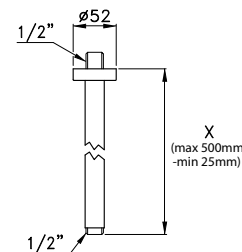

311TAR

Braccio doccia da soffitto, lunghezza a richiesta

Ceiling mounted shower arm, length on request

Bras de douche de plafond, longueur sur demande

CROMO-CHROME **UN 03216 CR00 179,00**