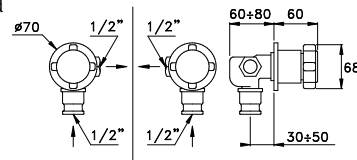

ASTER 0/152

Rubinetto ad angolo per installazione da incasso a parete con raccordo dx/sx all'entrata
Concealed angle control valve with rh/lh intake connections
Robinet d'équerre à encastrer avec raccord droite/gauche à l'entrée

CROMO- CHROME **AT 01101 CR00 307,00**