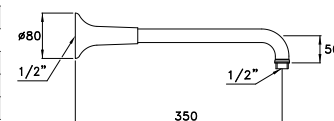

CROMO- CHROME		UN 03203	CR00	170,00
NICHEL-NICKEL		NI00		222,00
NICHEL SPAZ - MATT NICKEL - NICKEL MAT		NI01		233,00
ORO - GOLD - OR 24 CARATS		AU00		568,00
ORO ROSA - ROSE GOLD- OR ROSE		AU02		449,00
ARGENTO - SILVER - ARGENT		AG00		542,00
BRONZO - BRONZE		BZ00		269,00
BRONZO SCURO - DARK BRONZE - BRONZE NOIR		BZ01		269,00
PVD	LUCIDO/SHINY/BRILLANT	PV01		269,00
OTTONE - BRASS- LAITON	SATINATO/SATIN/SATINÉ	PV06		269,00
	SPAZZOLATO/BRUSHED/BROSSÉ	PV13		269,00
PVD	LUCIDO/SHINY/BRILLANT	PV02		269,00
NICHEL - NICKEL	SATINATO/SATIN/SATINÉ	PV14		269,00
	SPAZZOLATO/BRUSHED/BROSSÉ	PV05		269,00
PVD	LUCIDO/SHINY/BRILLANT	PV16		269,00
RAME - COPPER-CUIVRE	SATINATO/SATIN/SATINÉ	PV11		269,00
	SPAZZOLATO/BRUSHED/BROSSÉ	PV09		269,00
PVD	LUCIDO/SHINY/BRILLANT	PV18		310,00
NERO - BLACK - NOIR	SATINATO/SATIN/SATINÉ	PV17		310,00
	SPAZZOLATO/BRUSHED/BROSSÉ	PV10		310,00