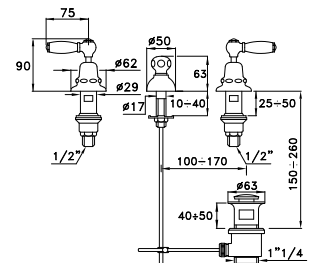

ITALICA LEVE 3600

Gruppo per bidet a tre fori con erogazione dal bordo, scarico 1"1/4

Three-hole bidet mixer, for edge delivery, pop-up waste 1"1/4

Batterie bidet sur gorge et vidage 1"1/4

CROMO- CHROME		IL 00200	CR00	534,00
NICHEL-NICKEL		N100		725,00
NICHEL SPAZ - MATT NICKEL - NICKEL MAT		N101		760,00
ORO - GOLD - OR 24 CARATS		AU00		1.679,00
ORO ROSA - ROSE GOLD- OR ROSE		AU02		1.177,00
ARGENTO - SILVER - ARGENT		AG00		1.512,00
BRONZO - BRONZE		BZ00		841,00
BRONZO SCURO - DARK BRONZE - BRONZE NOIR		BZ01		841,00
PVD	LUCIDO/SHINY/BRILLANT		PV01	841,00
OTTONE - BRASS- LAITON	SATINATO/SATIN/SATINÉ		PV06	841,00
	SPAZZOLATO/BRUSHED/BROSSÉ		PV13	841,00
PVD	LUCIDO/SHINY/BRILLANT		PV02	841,00
NICHEL - NIKEL	SATINATO/SATIN/SATINÉ		PV14	841,00
	SPAZZOLATO/BRUSHED/BROSSÉ		PV05	841,00
PVD	LUCIDO/SHINY/BRILLANT		PV16	841,00
RAME - COPPER-CUIVRE	SATINATO/SATIN/SATINÉ		PV11	841,00
	SPAZZOLATO/BRUSHED/BROSSÉ		PV09	841,00
PVD	LUCIDO/SHINY/BRILLANT		PV18	985,00
NERO - BLACK - NOIR	SATINATO/SATIN/SATINÉ		PV17	985,00
	SPAZZOLATO/BRUSHED/BROSSÉ		PV10	985,00