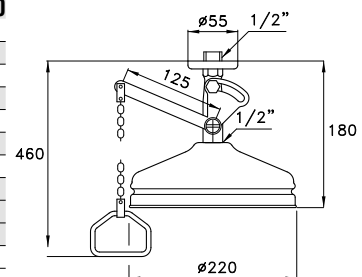

CROMO- CHROME		UN 03012 CROO	2.239,00
NICHEL-NICKEL		NI00	2.682,00
NICHEL SPAZ - MATT NICKEL - NICKEL MAT		NI01	2.741,00
ORO - GOLD - OR 24 CARATS		AU00	4.581,00
ORO ROSA - ROSE GOLD- OR ROSE		AU02	3.208,00
ARGENTO - SILVER - ARGENT		AG00	4.364,00
BRONZO - BRONZE		BZ00	3.062,00
BRONZO SCURO - DARK BRONZE - BRONZE NOIR		BZ01	3.062,00
PVD OTTONE - BRASS- LAITON	LUCIDO/SHINY/BRILLANT	PV01	3.062,00
	SATINATO/SATIN/SATINÉ	PV06	3.062,00
	SPAZZOLATO/BRUSHED/BROSSÉ	PV13	3.062,00
PVD NICHEL - NIKEL	LUCIDO/SHINY/BRILLANT	PV02	3.062,00
	SATINATO/SATIN/SATINÉ	PV14	3.062,00
	SPAZZOLATO/BRUSHED/BROSSÉ	PV05	3.062,00
PVD RAME - COPPER-CUIVRE	LUCIDO/SHINY/BRILLANT	PV16	3.062,00
	SATINATO/SATIN/SATINÉ	PV11	3.062,00
	SPAZZOLATO/BRUSHED/BROSSÉ	PV09	3.062,00
PVD NERO - BLACK - NOIR	LUCIDO/SHINY/BRILLANT	PV18	4.141,00
	SATINATO/SATIN/SATINÉ	PV17	4.141,00
	SPAZZOLATO/BRUSHED/BROSSÉ	PV10	4.141,00