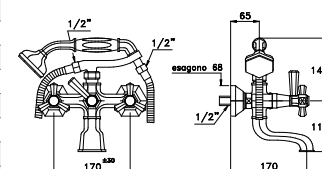

CROMO - CHROME		EC 02209 CR00	1.741,00
NICHEL - NICKEL		NI00	2.295,00
NICHEL SPAZ - MATT NICKEL - NICKEL MAT		NI01	2.409,00
ORO - GOLD - OR 24 CARATS		AU00	5.696,00
ORO ROSA - ROSE GOLD - OR ROSE		AU02	4.555,00
ARGENTO - SILVER - ARGENT		AG00	5.101,00
BRONZO - BRONZE		BZ00	2.691,00
BRONZO SCURO - DARK BRONZE - BRONZE NOIR		BZ01	2.691,00
PVD OTTONE - BRASS - LAITON	LUCIDO/SHINY/BRILLANT	PV01	2.691,00
	SATINATO/SATIN/SATINÉ	PV06	2.691,00
	SPAZZOLATO/BRUSHED/BROSSÉ	PV13	2.691,00
PVD NICHEL - NICKEL	LUCIDO/SHINY/BRILLANT	PV02	2.691,00
	SATINATO/SATIN/SATINÉ	PV14	2.691,00
PVD RAME - COPPER-CUIVRE	LUCIDO/SHINY/BRILLANT	PV16	2.691,00
	SATINATO/SATIN/SATINÉ	PV11	2.691,00
	SPAZZOLATO/BRUSHED/BROSSÉ	PV09	2.691,00
PVD NERO - BLACK - NOIR	LUCIDO/SHINY/BRILLANT	PV18	3.223,00
	SATINATO/SATIN/SATINÉ	PV17	3.223,00
	SPAZZOLATO/BRUSHED/BROSSÉ	PV10	3.223,00