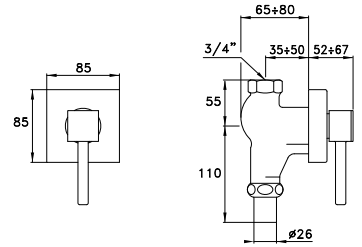

703Q

Rubinetto di cacciata per installazione da incasso a parete, con chiusura a vite

Wall mounted flushing tap, screw closing valve

Robinet de chasse à encastrer à fermeture manuelle

CROMO- CHROME		BQ 08000 CR00	458,00
NICHEL-NICKEL		NI00	619,00
NICHEL SPAZ - MATT NICKEL - NICKEL MAT		NI01	651,00
ORO - GOLD - OR 24 CARATS		AU00	1.604,00
ORO ROSA - ROSE GOLD- OR ROSE		AU02	1.124,00
BRONZO - BRONZE		BZ00	781,00
BRONZO SCURO - DARK BRONZE - BRONZE NOIR		BZ01	781,00
PVD	LUCIDO/SHINY/BRILLANT	PV01	781,00
OTTONE - BRASS- LAITON	SATINATO/SATIN/SATINÉ	PV06	781,00
	SPAZZOLATO/BRUSHED/BROSSÉ	PV13	781,00
PVD	LUCIDO/SHINY/BRILLANT	PV02	781,00
NICHEL - NICKEL	SATINATO/SATIN/SATINÉ	PV14	781,00
	SPAZZOLATO/BRUSHED/BROSSÉ	PV05	781,00
PVD	LUCIDO/SHINY/BRILLANT	PV16	781,00
RAME - COPPER-CUIVRE	SATINATO/SATIN/SATINÉ	PV11	781,00
	SPAZZOLATO/BRUSHED/BROSSÉ	PV09	781,00
PVD	LUCIDO/SHINY/BRILLANT	PV18	849,00
NERO - BLACK - NOIR	SATINATO/SATIN/SATINÉ	PV17	849,00
	SPAZZOLATO/BRUSHED/BROSSÉ	PV10	849,00