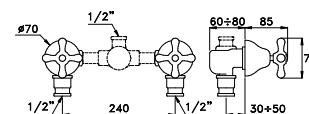

ROMA 3292

Gruppo per doccia per installazione da incasso a parete con congiunzioni interne non montate
Il gruppo senza congiunzioni interne si può formare ordinando 2 art. ROMA 0/152

Concealed shower mixer, with internal connections not assembled
The unit without internal connections can be assembled by ordering 2 valves ref. ROMA 0/152

Mélangeur de douche à encastrer. Livré avec pièces de raccordement non assemblées
Mélangeur sans pièce de raccordement composé de 2 ROMA 0/152

CROMO- CHROME	RM	01300	CR00	640,00	
NICHEL-NICKEL			NI00	779,00	
NICHEL SPAZ - MATT NICKEL - NICKEL MAT			NI01	816,00	
ORO - GOLD - OR 24 CARATS			AU00	1.469,00	
ORO ROSA - ROSE GOLD- OR ROSE			AU02	1.175,00	
ARGENTO - SILVER - ARGENT			AG00	1.374,00	
BRONZO - BRONZE			BZ00	832,00	
BRONZO SCURO - DARK BRONZE - BRONZE NOIR			BZ01	832,00	
PVD			LUCIDO/SHINY/BRILLANT	PV01	832,00
OTTONE - BRASS - LAITON			SATINATO/SATIN/SATINÉ	PV06	832,00
			SPAZZOLATO/BRUSHED/BROSSE	PV13	832,00
PVD			LUCIDO/SHINY/BRILLANT	PV02	832,00
NICHEL - NICKEL			SATINATO/SATIN/SATINÉ	PV14	832,00
			SPAZZOLATO/BRUSHED/BROSSE	PV05	832,00
PVD			LUCIDO/SHINY/BRILLANT	PV16	832,00
RAIME - COPPER-CUIVRE			SATINATO/SATIN/SATINÉ	PV11	832,00
			SPAZZOLATO/BRUSHED/BROSSE	PV09	832,00
PVD			LUCIDO/SHINY/BRILLANT	PV18	1.185,00
NERO - BLACK - NOIR			SATINATO/SATIN/SATINÉ	PV17	1.185,00
			SPAZZOLATO/BRUSHED/BROSSE	PV10	1.185,00

ROMA 3194/200

Rubinetto di erogazione a parete, con bocca bassa orientabile lunghezza 200 mm

Wall mounted mixer with low swinging spout length 200 mm

Robinet simple mural avec bec orientable longueur 200 mm