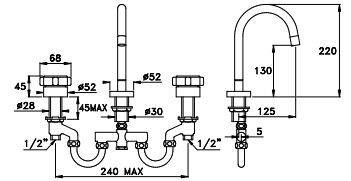

ASTER 3223

Gruppo per lavabo a 3 fori con bocca alta fissa in tubo
Three-hole washbasin mixer with high fixed spout
Mélangeur de lavabo 3 trous sans vidage et sans commande de vidage

CROMO-CHROME **AT 00021 CRO0 610,00**