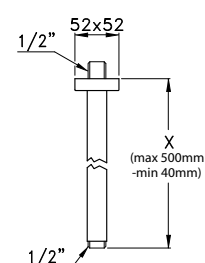

311QAR

Braccio doccia da soffitto, lunghezza a richiesta

Ceiling mounted shower arm, lenght on request

Bras de douche de plafond, longueur sur demande

CROMO- CHROME		UN 03218 CRO0	219,00
NICHEL-NICKEL		NI00	292,00
NICHEL SPAZ - MATT NICKEL - NICKEL MAT		NI01	307,00
ORO - GOLD - OR 24 CARATS		AU00	747,00
ORO ROSA - ROSE GOLD- OR ROSE		AU02	589,00
BRONZO - BRONZE		BZ00	353,00
BRONZO SCURO - DARK BRONZE - BRONZE NOIR		BZ01	353,00
PVD	LUCIDO/SHINY/BRILLANT	PV01	353,00
OTTONE - BRASS- LAITON	SATINATO/SATIN/SATINÉ	PV06	353,00
	SPAZZOLATO/BRUSHED/BROSSÉ	PV13	353,00
PVD	LUCIDO/SHINY/BRILLANT	PV02	353,00
NICHEL - NICKEL	SATINATO/SATIN/SATINÉ	PV14	353,00
	SPAZZOLATO/BRUSHED/BROSSÉ	PV05	353,00
PVD	LUCIDO/SHINY/BRILLANT	PV16	353,00
RAME - COPPER-CUIVRE	SATINATO/SATIN/SATINÉ	PV11	353,00
	SPAZZOLATO/BRUSHED/BROSSÉ	PV09	353,00
PVD	LUCIDO/SHINY/BRILLANT	PV18	405,00
NERO - BLACK - NOIR	SATINATO/SATIN/SATINÉ	PV17	405,00
	SPAZZOLATO/BRUSHED/BROSSÉ	PV10	405,00