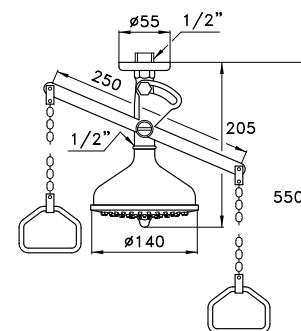

CROMO- CHROME		UN 03014 CR00	2.387,00
NICHEL-NICKEL		NI00	2.943,00
NICHEL SPAZ - MATT NICKEL - NICKEL MAT		NI01	3.032,00
ORO - GOLD - OR 24 CARATS		AU00	5.240,00
ORO ROSA - ROSE GOLD- OR ROSE		AU02	3.669,00
ARGENTO - SILVER - ARGENT		AG00	4.990,00
BRONZO - BRONZE		BZ00	3.453,00
BRONZO SCURO - DARK BRONZE - BRONZE NOIR		BZ01	3.453,00
PVD	LUCIDO/SHINY/BRILLANT	PV01	3.453,00
	SATINATO/SATIN/SATINÉ	PV06	3.453,00
	SPAZZOLATO/BRUSHED/BROSSÉ	PV13	3.453,00
PVD	LUCIDO/SHINY/BRILLANT	PV02	3.453,00
	SATINATO/SATIN/SATINÉ	PV14	3.453,00
	SPAZZOLATO/BRUSHED/BROSSÉ	PV05	3.453,00
PVD	LUCIDO/SHINY/BRILLANT	PV16	3.453,00
	SATINATO/SATIN/SATINÉ	PV11	3.453,00
	SPAZZOLATO/BRUSHED/BROSSÉ	PV09	3.453,00
PVD	LUCIDO/SHINY/BRILLANT	PV18	4.414,00
	SATINATO/SATIN/SATINÉ	PV17	4.414,00
	SPAZZOLATO/BRUSHED/BROSSÉ	PV10	4.414,00