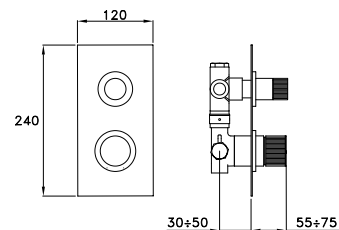

CROMO- CHROME		SR 01406 CR00	288,00
NICHEL SPAZ - MATT NICKEL - NICKEL MAT		NI01	408,00
ORO - GOLD - OR 24 CARATS		AU00	1.008,00
ORO ROSA - ROSE GOLD- OR ROSE		AU02	778,00
ORO INGLESE - ENGLISH GOLD - OR ANGLAIS MAT		AU04	778,00
BRONZO - BRONZE		BZ00	490,00
BRONZO SCURO - DARK BRONZE - BRONZE NOIR		BZ01	490,00
PVD OTTONE - BRASS- LAITON	LUCIDO/SHINY/BRILLANT	PV01	490,00
	SATINATO/SATIN/SATINÉ	PV06	490,00
	SPAZZOLATO/BRUSHED/BROSSÉ	PV13	490,00
PVD NICHEL - NICKEL	LUCIDO/SHINY/BRILLANT	PV02	490,00
	SATINATO/SATIN/SATINÉ	PV14	490,00
	SPAZZOLATO/BRUSHED/BROSSÉ	PV05	490,00
PVD RAME - COPPER-CUIVRE	LUCIDO/SHINY/BRILLANT	PV16	490,00
	SATINATO/SATIN/SATINÉ	PV11	490,00
	SPAZZOLATO/BRUSHED/BROSSÉ	PV09	490,00
PVD NERO - BLACK - NOIR	LUCIDO/SHINY/BRILLANT	PV18	533,00
	SATINATO/SATIN/SATINÉ	PV17	533,00
	SPAZZOLATO/BRUSHED/BROSSÉ	PV10	533,00