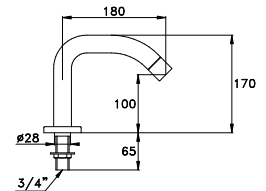

0/255

Bocca per installazione su bordo vasca

Deck mounted bath spout

Bec pour installation horizontal de baignoire

CROMO- CHROME	UN 09007 CROO	148,00	
NICHEL-NICKEL	NI00	198,00	
NICHEL SPAZ - MATT NICKEL - NICKEL MAT	NI01	207,00	
ORO - GOLD - OR 24 CARATS	AU00	505,00	
ORO ROSA - ROSE GOLD- OR ROSE	AU02	400,00	
BRONZO - BRONZE	BZ00	238,00	
BRONZO SCURO - DARK BRONZE - BRONZE NOIR	BZ01	238,00	
PVD	LUCIDO/SHINY/BRILLANT	PV01	238,00
OTTONE - BRASS- LAITON	SATINATO/SATIN/SATINÉ	PV06	238,00
	SPAZZOLATO/BRUSHED/BROSSÉ	PV13	238,00
PVD	LUCIDO/SHINY/BRILLANT	PV02	238,00
NICHEL - NICKEL	SATINATO/SATIN/SATINÉ	PV14	238,00
	SPAZZOLATO/BRUSHED/BROSSÉ	PV05	238,00
PVD	LUCIDO/SHINY/BRILLANT	PV16	238,00
RAME - COPPER-CUIVRE	SATINATO/SATIN/SATINÉ	PV11	238,00
	SPAZZOLATO/BRUSHED/BROSSÉ	PV09	238,00
PVD	LUCIDO/SHINY/BRILLANT	PV18	275,00
NERO - BLACK - NOIR	SATINATO/SATIN/SATINÉ	PV17	275,00
	SPAZZOLATO/BRUSHED/BROSSÉ	PV10	275,00