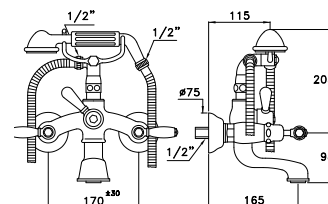

CROMO- CHROME		IL 02206 CR00	1.204,00
NICHEL-NICKEL		NI00	1.733,00
NICHEL SPAZ - MATT NICKEL - NICKEL MAT		NI01	1.822,00
ORO - GOLD - OR 24 CARATS		AU00	4.335,00
ORO ROSA - ROSE GOLD- OR ROSE		AU02	3.035,00
ARGENTO - SILVER - ARGENT		AG00	3.902,00
BRONZO - BRONZE		BZ00	2.041,00
BRONZO SCURO - DARK BRONZE - BRONZE NOIR		BZ01	2.041,00
PVD	LUCIDO/SHINY/BRILLANT	PV01	2.041,00
OTTONE - BRASS- LAITON	SATINATO/SATIN/SATINÉ	PV06	2.041,00
	SPAZZOLATO/BRUSHED/BROSSÉ	PV13	2.041,00
PVD	LUCIDO/SHINY/BRILLANT	PV02	2.041,00
NICHEL - NIKEL	SATINATO/SATIN/SATINÉ	PV14	2.041,00
	SPAZZOLATO/BRUSHED/BROSSÉ	PV05	2.041,00
PVD	LUCIDO/SHINY/BRILLANT	PV16	2.041,00
RAME - COPPER-CUIVRE	SATINATO/SATIN/SATINÉ	PV11	2.041,00
	SPAZZOLATO/BRUSHED/BROSSÉ	PV09	2.041,00
PVD	LUCIDO/SHINY/BRILLANT	PV18	2.227,00
NERO - BLACK - NOIR	SATINATO/SATIN/SATINÉ	PV17	2.227,00
	SPAZZOLATO/BRUSHED/BROSSÉ	PV10	2.227,00