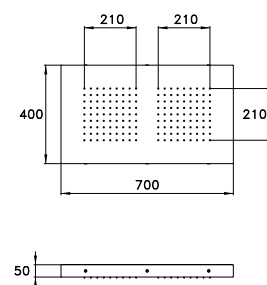

H700R

Soffione Renova® rettangolare 700x400 con 2 getti a pioggia

Renova® rectangular shower head 700x400 with 2 rainfalls

Pomme de douche rectangulaire Renova® 700x400 avec 2 jets pluie

ACCIAIO - STEEL- ACIER	DS 11806 ST00	2.819,00
ACCIAIO SPAZZ - BRUSHED STEEL- ACIER BROSSÉ	ST01	2.972,00
BRONZO - BRONZE	BZ00	4.510,00
ORO - GOLD - OR	AU00	5.074,00
NERO OPACO - MATT BLACK - NOIR MAT	NE00	3.880,00