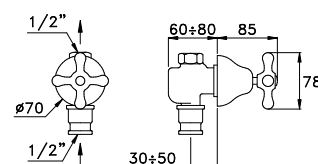

ROMA 0/156

Rubinetto a passaggio diritto per installazione da incasso a parete con raccordo dx/sx all'entrata

Concealed angle control valve with rh/lh intake connections

Robinet droit à encastrer avec raccord droite/gauche à l'entrée

CROMO- CHROME		RM 01103	CR00	237,00
NICHEL-NICKEL			NI00	300,00
NICHEL SPAZ - MATT NICKEL - NICKEL MAT			NI01	314,00
ORO - GOLD - OR 24 CARATS			AU00	578,00
ORO ROSA - ROSE GOLD- OR ROSE			AU02	461,00
ARGENTO - SILVER - ARGENT			AG00	502,00
BRONZO - BRONZE			BZ00	354,00
BRONZO SCURO - DARK BRONZE - BRONZE NOIR			BZ01	354,00
PVD	LUCIDO/SHINY/BRILLANT		PV01	354,00
OTTONE - BRASS- LAITON	SATINATO/SATIN/SATINÉ		PV06	354,00
	SPAZZOLATO/BRUSHED/BROSSÉ		PV13	354,00
	LUCIDO/SHINY/BRILLANT		PV02	354,00
PVD	SATINATO/SATIN/SATINÉ		PV14	354,00
NICHEL - NICKEL	SPAZZOLATO/BRUSHED/BROSSÉ		PV05	354,00
	LUCIDO/SHINY/BRILLANT		PV16	354,00
PVD	SATINATO/SATIN/SATINÉ		PV11	354,00
RAME - COPPER-CUIVRE	SPAZZOLATO/BRUSHED/BROSSÉ		PV09	354,00
	LUCIDO/SHINY/BRILLANT		PV18	437,00
PVD	SATINATO/SATIN/SATINÉ		PV17	437,00
NERO - BLACK - NOIR	SPAZZOLATO/BRUSHED/BROSSÉ		PV10	437,00