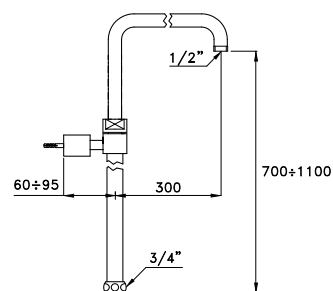

301TB

Tubo doccia Telescopico (altezza regolabile 70-110 cm)

Telescopic Shower pipe (adjustable height 70-110 cm)

Colonne réglable de douche apparente (70 à 110 cm)

CROMO- CHROME		UN 03201	CR00	431,00
NICHEL-NICKEL			NI00	573,00
NICHEL SPAZ - MATT NICKEL - NICKEL MAT			NI01	599,00
ORO - GOLD - OR 24 CARATS			AU00	1.467,00
ORO ROSA - ROSE GOLD- OR ROSE			AU02	1.156,00
ARGENTO - SILVER - ARGENT			AG00	1.398,00
BRONZO - BRONZE			BZ00	690,00
BRONZO SCURO - DARK BRONZE - BRONZE NOIR			BZ01	690,00
PVD	LUCIDO/SHINY/BRILLANT		PV01	690,00
OTTONE - BRASS- LAITON	SATINATO/SATIN/SATINÉ		PV06	690,00
	SPAZZOLATO/BRUSHED/BROSSÉ		PV13	690,00
PVD	LUCIDO/SHINY/BRILLANT		PV02	690,00
NICHEL - NICKEL	SATINATO/SATIN/SATINÉ		PV14	690,00
	SPAZZOLATO/BRUSHED/BROSSÉ		PV05	690,00
PVD	LUCIDO/SHINY/BRILLANT		PV16	690,00
RAME - COPPER-CUIVRE	SATINATO/SATIN/SATINÉ		PV11	690,00
	SPAZZOLATO/BRUSHED/BROSSÉ		PV09	690,00
PVD	LUCIDO/SHINY/BRILLANT		PV18	798,00
NERO - BLACK - NOIR	SATINATO/SATIN/SATINÉ		PV17	798,00
	SPAZZOLATO/BRUSHED/BROSSÉ		PV10	798,00