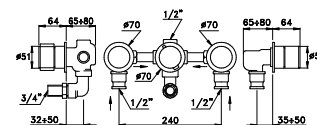

BAMBOO 3254TR

Gruppo tradizionale a 2 monopole per vasca/doccia per installazione da incasso a parete, deviatore manuale

Concealed wall-mounted bath & shower mixer, manual diverter

Mélangeur à encastrer à têtes traditionnelles pour baignoire avec inverseur manuel

CROMO- CHROME		BT 01301	CR00	806,00
NICHEL-NICKEL			NI00	1.071,00
NICHEL SPAZ - MATT NICKEL - NICKEL MAT			NI01	1.121,00
ORO - GOLD - OR 24 CARATS			AU00	2.737,00
ORO ROSA - ROSE GOLD- OR ROSE			AU02	2.159,00
BRONZO - BRONZE			BZ00	1.288,00
BRONZO SCURO - DARK BRONZE - BRONZE NOIR			BZ01	1.288,00
PVD	LUCIDO/SHINY/BRILLANT		PV01	1.288,00
PVD	SATINATO/SATIN/SATINÉ		PV06	1.288,00
PVD	SPAZZOLATO/BRUSHED/BROSSÉ		PV13	1.288,00
PVD	LUCIDO/SHINY/BRILLANT		PV02	1.288,00
PVD	SATINATO/SATIN/SATINÉ		PV14	1.288,00
PVD	SPAZZOLATO/BRUSHED/BROSSÉ		PV05	1.288,00
PVD	LUCIDO/SHINY/BRILLANT		PV16	1.288,00
PVD	SATINATO/SATIN/SATINÉ		PV11	1.288,00
PVD	SPAZZOLATO/BRUSHED/BROSSÉ		PV09	1.288,00
PVD	LUCIDO/SHINY/BRILLANT		PV18	1.490,00
PVD	SATINATO/SATIN/SATINÉ		PV17	1.490,00
PVD	SPAZZOLATO/BRUSHED/BROSSÉ		PV10	1.490,00