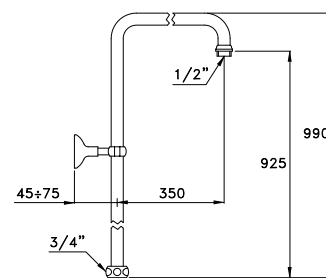

CROMO- CHROME		UN 03200 CR00	280,00
NICHEL-NICKEL		NI00	374,00
NICHEL SPAZ - MATT NICKEL - NICKEL MAT		NI01	391,00
ORO - GOLD - OR 24 CARATS		AU00	950,00
ORO ROSA - ROSE GOLD- OR ROSE		AU02	750,00
BRONZO - BRONZE		BZ00	449,00
BRONZO SCURO - DARK BRONZE - BRONZE NOIR		BZ01	449,00
PVD	LUCIDO/SHINY/BRILLANT	PV01	449,00
OTTONE - BRASS- LAITON	SATINATO/SATIN/SATINÉ	PV06	449,00
	SPAZZOLATO/BRUSHED/BROSSÉ	PV13	449,00
PVD	LUCIDO/SHINY/BRILLANT	PV02	449,00
NICHEL - NICKEL	SATINATO/SATIN/SATINÉ	PV14	449,00
	SPAZZOLATO/BRUSHED/BROSSÉ	PV05	449,00
PVD	LUCIDO/SHINY/BRILLANT	PV16	449,00
RAME - COPPER-CUIVRE	SATINATO/SATIN/SATINÉ	PV11	449,00
	SPAZZOLATO/BRUSHED/BROSSÉ	PV09	449,00
PVD	LUCIDO/SHINY/BRILLANT	PV18	516,00
NERO - BLACK - NOIR	SATINATO/SATIN/SATINÉ	PV17	516,00
	SPAZZOLATO/BRUSHED/BROSSÉ	PV10	516,00