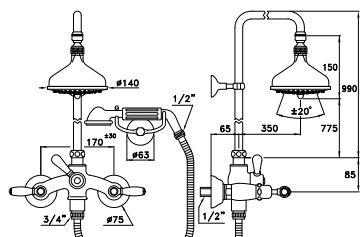

ITALICA LEVE 3284/33 Ø140

Gruppo doccia per installazione esterna a parete con tubo doccia, doccia mano e soffione Ø 140 mm

Wall mounted shower mixer with shower pipe, hand shower and shower head Ø 140 mm

Mélangeur de douche apparent à 2 sorties avec colonne, pomme de douche Ø 140 mm et douchette

CROMO- CHROME		IL 02511 CR00	1.861,00
NICHEL-NICKEL		NI00	2.691,00
NICHEL SPAZ - MATT NICKEL - NICKEL MAT		NI01	2.825,00
ORO - GOLD - OR 24 CARATS		AU00	7.308,00
ORO ROSA - ROSE GOLD- OR ROSE		AU02	5.117,00
ARGENTO - SILVER - ARGENT		AG00	6.515,00
BRONZO - BRONZE		BZ00	3.158,00
BRONZO SCURO - DARK BRONZE - BRONZE NOIR		BZ01	3.158,00
PVD	LUCIDO/SHINY/BRILLANT	PV01	3.158,00
	SATINATO/SATIN/SATINÉ	PV06	3.158,00
OTTONE - BRASS- LAITON	SPAZZOLATO/BRUSHED/BROSSÉ	PV13	3.158,00
	LUCIDO/SHINY/BRILLANT	PV02	3.158,00
PVD	SATINATO/SATIN/SATINÉ	PV14	3.158,00
NICHEL - NIKEL	SPAZZOLATO/BRUSHED/BROSSÉ	PV05	3.158,00
	LUCIDO/SHINY/BRILLANT	PV16	3.158,00
PVD	SATINATO/SATIN/SATINÉ	PV11	3.158,00
RAME - COPPER-CUIVRE	SPAZZOLATO/BRUSHED/BROSSÉ	PV09	3.158,00
	LUCIDO/SHINY/BRILLANT	PV18	3.443,00
PVD	SATINATO/SATIN/SATINÉ	PV17	3.443,00
NERO - BLACK - NOIR	SPAZZOLATO/BRUSHED/BROSSÉ	PV10	3.443,00