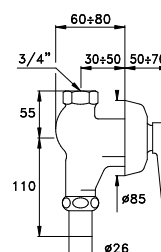

703

Rubinetto di cacciata per installazione da incasso a parete, con chiusura a vite

Wall mounted flushing tap, screw closing valve

Robinet de chasse à encastrer à fermeture manuelle

CROMO- CHROME		UN 08000	CR00	261,00
NICHEL-NICKEL			NI00	349,00
NICHEL SPAZ - MATT NICKEL - NICKEL MAT			NI01	364,00
ORO - GOLD - OR 24 CARATS			AU00	890,00
ORO ROSA - ROSE GOLD- OR ROSE			AU02	702,00
ARGENTO - SILVER - ARGENT			AG00	848,00
BRONZO - BRONZE			BZ00	419,00
BRONZO SCURO - DARK BRONZE - BRONZE NOIR			BZ01	419,00
PVD	LUCIDO/SHINY/BRILLANT		PV01	419,00
	SATINATO/SATIN/SATINÉ		PV06	419,00
	SPAZZOLATO/BRUSHED/BROSSÉ		PV13	419,00
PVD	LUCIDO/SHINY/BRILLANT		PV02	419,00
	SATINATO/SATIN/SATINÉ		PV14	419,00
	SPAZZOLATO/BRUSHED/BROSSÉ		PV05	419,00
PVD	LUCIDO/SHINY/BRILLANT		PV16	419,00
	SATINATO/SATIN/SATINÉ		PV11	419,00
	SPAZZOLATO/BRUSHED/BROSSÉ		PV09	419,00
PVD	LUCIDO/SHINY/BRILLANT		PV18	484,00
	SATINATO/SATIN/SATINÉ		PV17	484,00
	SPAZZOLATO/BRUSHED/BROSSÉ		PV10	484,00

704

Rubinetto di cacciata per installazione da incasso a parete, chiusura a molla non ritardata

Wall mounted flushing tap, with undelayed spring valve

Robinet de chasse à encastrer avec fermeture à ressort non temporisée