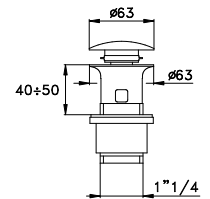

CROMO- CHROME		UN 09200	CR00	97,00
NICHEL - NICKEL			NI00	137,00
NICHEL SPAZ - MATT NICKEL - NICKEL MAT			NI01	144,00
ORO - GOLD - OR 24 CARATS			AU00	343,00
ORO ROSA - ROSE GOLD- OR ROSE			AU02	241,00
BRONZO - BRONZE			BZ00	166,00
BRONZO SCURO - DARK BRONZE - BRONZE NOIR			BZ01	166,00
PVD	LUCIDO/SHINY/BRILLANT		PV01	166,00
OTTONE - BRASS- LAITON	SATINATO/SATIN/SATINÉ		PV06	166,00
	SPAZZOLATO/BRUSHED/BROSSÉ		PV13	166,00
PVD	LUCIDO/SHINY/BRILLANT		PV02	166,00
NICHEL - NICKEL	SATINATO/SATIN/SATINÉ		PV14	166,00
	SPAZZOLATO/BRUSHED/BROSSÉ		PV05	166,00
PVD	LUCIDO/SHINY/BRILLANT		PV16	166,00
RAME - COPPER-CUIVRE	SATINATO/SATIN/SATINÉ		PV11	166,00
	SPAZZOLATO/BRUSHED/BROSSÉ		PV09	166,00
PVD	LUCIDO/SHINY/BRILLANT		PV18	180,00
NERO - BLACK - NOIR	SATINATO/SATIN/SATINÉ		PV17	180,00
	SPAZZOLATO/BRUSHED/BROSSÉ		PV10	180,00