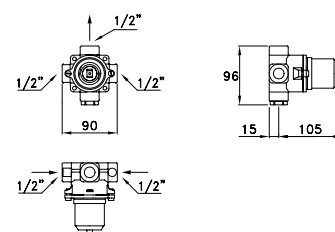

CROMO- CHROME		UN 01400	CR00	217,00