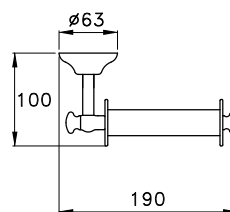

ROMA 1033

Portarotolo con rullo in legno

Toilet roll holder with wooden roller

Porte-papier avec rouleau en bois

CROMO- CHROME		RM 10015	CR00	191,00
NICHEL-NICKEL			NI00	254,00
NICHEL SPAZ - MATT NICKEL - NICKEL MAT			NI01	266,00
ORO - GOLD - OR 24 CARATS			AU00	647,00
ORO ROSA - ROSE GOLD- OR ROSE			AU02	511,00
ARGENTO - SILVER - ARGENT			AG00	618,00
BRONZO - BRONZE			BZ00	306,00
BRONZO SCURO - DARK BRONZE - BRONZE NOIR			BZ01	306,00
PVD OTTONE - BRASS- LAITON	LUCIDO/SHINY/BRILLANT		PV01	306,00
	SATINATO/SATIN/SATINÉ		PV06	306,00
	SPAZZOLATO/BRUSHED/BROSSE		PV13	306,00
PVD NICHEL - NICKEL	LUCIDO/SHINY/BRILLANT		PV02	306,00
	SATINATO/SATIN/SATINÉ		PV14	306,00
	SPAZZOLATO/BRUSHED/BROSSE		PV05	306,00
PVD RAME - COPPER-CUIVRE	LUCIDO/SHINY/BRILLANT		PV16	306,00
	SATINATO/SATIN/SATINÉ		PV11	306,00
	SPAZZOLATO/BRUSHED/BROSSE		PV09	306,00
PVD NERO - BLACK - NOIR	LUCIDO/SHINY/BRILLANT		PV18	353,00
	SATINATO/SATIN/SATINÉ		PV17	353,00
	SPAZZOLATO/BRUSHED/BROSSE		PV10	353,00