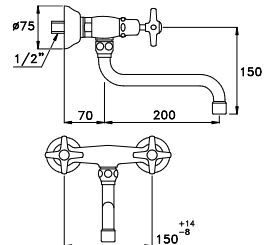

ITALICA 3243/200

Gruppo per lavello, per installazione esterna a parete, bocca bassa orientabile lunghezza 200 mm
Exposed wall mounted sink mixer, low swinging spout, length 200 mm
Mélangeur d'évier mural apparent avec raccords muraux et bec orientable longueur 200 mm

CROMO- CHROME **IT 04001 CRO0 472,00**

NICHEL-NICKEL		NI00	618,00
NICHEL SPAZ - MATT NICKEL - NICKEL MAT		NI01	650,00
ORO - GOLD - OR 24 CARATS		AU00	1.250,00
ORO ROSA - ROSE GOLD- OR ROSE		AU02	876,00
ARGENTO - SILVER - ARGENT		AG00	1.120,00
BRONZO - BRONZE		BZ00	733,00
BRONZO SCURO - DARK BRONZE - BRONZE NOIR		BZ01	733,00
PVD OTTONE - BRASS- LAITON	LUCIDO/SHINY/BRILLANT	PV01	733,00
	SATINATO/SATIN/SATINÉ	PV06	733,00
	SPAZZOLATO/BRUSHED/BROSSÉ	PV13	733,00
PVD NICHEL - NICKEL	LUCIDO/SHINY/BRILLANT	PV02	733,00
	SATINATO/SATIN/SATINÉ	PV14	733,00
	SPAZZOLATO/BRUSHED/BROSSÉ	PV05	733,00
PVD RAME - COPPER-CUIVRE	LUCIDO/SHINY/BRILLANT	PV16	733,00
	SATINATO/SATIN/SATINÉ	PV11	733,00
	SPAZZOLATO/BRUSHED/BROSSÉ	PV09	733,00
PVD NERO - BLACK - NOIR	LUCIDO/SHINY/BRILLANT	PV18	873,00
	SATINATO/SATIN/SATINÉ	PV17	873,00
	SPAZZOLATO/BRUSHED/BROSSÉ	PV10	873,00

ITALICA 3243/300

Gruppo per lavello, per installazione esterna a parete, bocca bassa orientabile lunghezza 300 mm
Exposed wall mounted sink mixer, low swinging spout, length 300 mm
Mélangeur d'évier mural apparent avec raccords muraux et bec orientable longueur 300 mm

CROMO- CHROME **IT 04002 CRO0 502,00**

NICHEL-NICKEL		NI00	651,00
NICHEL SPAZ - MATT NICKEL - NICKEL MAT		NI01	685,00
ORO - GOLD - OR 24 CARATS		AU00	1.259,00
ORO ROSA - ROSE GOLD- OR ROSE		AU02	883,00
ARGENTO - SILVER - ARGENT		AG00	1.147,00
BRONZO - BRONZE		BZ00	770,00
BRONZO SCURO - DARK BRONZE - BRONZE NOIR		BZ01	770,00
PVD OTTONE - BRASS- LAITON	LUCIDO/SHINY/BRILLANT	PV01	770,00
	SATINATO/SATIN/SATINÉ	PV06	770,00
	SPAZZOLATO/BRUSHED/BROSSÉ	PV13	770,00
PVD NICHEL - NICKEL	LUCIDO/SHINY/BRILLANT	PV02	770,00
	SATINATO/SATIN/SATINÉ	PV14	770,00
	SPAZZOLATO/BRUSHED/BROSSÉ	PV05	770,00
PVD RAME - COPPER-CUIVRE	LUCIDO/SHINY/BRILLANT	PV16	770,00
	SATINATO/SATIN/SATINÉ	PV11	770,00
	SPAZZOLATO/BRUSHED/BROSSÉ	PV09	770,00
PVD NERO - BLACK - NOIR	LUCIDO/SHINY/BRILLANT	PV18	929,00
	SATINATO/SATIN/SATINÉ	PV17	929,00
	SPAZZOLATO/BRUSHED/BROSSÉ	PV10	929,00