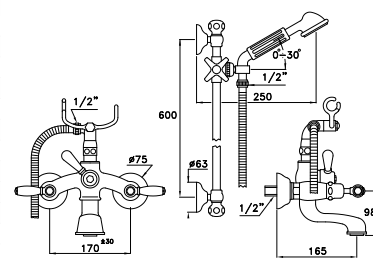

CROMO- CHROME	IL 02203 CR00	1.404,00	
NICHEL-NICKEL	NI00	2.054,00	
NICHEL SPAZ - MATT NICKEL - NICKEL MAT	NI01	2.156,00	
ORO - GOLD - OR 24 CARATS	AU00	5.059,00	
ORO ROSA - ROSE GOLD- OR ROSE	AU02	3.541,00	
ARGENTO - SILVER - ARGENT	AG00	4.546,00	
BRONZO - BRONZE	BZ00	2.379,00	
BRONZO SCURO - DARK BRONZE - BRONZE NOIR	BZ01	2.379,00	
PVD	LUCIDO/SHINY/BRILLANT	PV01	2.379,00
OTTONE - BRASS- LAITON	SATINATO/SATIN/SATINÉ	PV06	2.379,00
	SPAZZOLATO/BRUSHED/BROSSÉ	PV13	2.379,00
PVD	LUCIDO/SHINY/BRILLANT	PV02	2.379,00
NICHEL - NIKEL	SATINATO/SATIN/SATINÉ	PV14	2.379,00
	SPAZZOLATO/BRUSHED/BROSSÉ	PV05	2.379,00
PVD	LUCIDO/SHINY/BRILLANT	PV16	2.379,00
RAME - COPPER-CUIVRE	SATINATO/SATIN/SATINÉ	PV11	2.379,00
	SPAZZOLATO/BRUSHED/BROSSÉ	PV09	2.379,00
PVD	LUCIDO/SHINY/BRILLANT	PV18	2.600,00
NERO - BLACK - NOIR	SATINATO/SATIN/SATINÉ	PV17	2.600,00
	SPAZZOLATO/BRUSHED/BROSSÉ	PV10	2.600,00