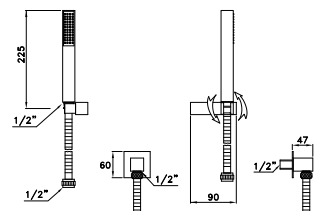

CROMO- CHROME		BQ 03115	CR00	339,00
NICHEL-NICKEL			NI00	453,00
NICHEL SPAZ - MATT NICKEL - NICKEL MAT			NI01	473,00
ORO - GOLD - OR 24 CARATS			AU00	1.155,00
ORO ROSA - ROSE GOLD- OR ROSE			AU02	910,00
BRONZO - BRONZE			BZ00	543,00
BRONZO SCURO - DARK BRONZE - BRONZE NOIR			BZ01	543,00
PVD	LUCIDO/SHINY/BRILLANT		PV01	543,00
OTTONE - BRASS-LAITON	SATINATO/SATIN/SATINÉ		PV06	543,00
	SPAZZOLATO/BRUSHED/BROSSÉ		PV13	543,00
PVD	LUCIDO/SHINY/BRILLANT		PV02	543,00
NICHEL - NICKEL	SATINATO/SATIN/SATINÉ		PV14	543,00
	SPAZZOLATO/BRUSHED/BROSSÉ		PV05	543,00
PVD	LUCIDO/SHINY/BRILLANT		PV16	543,00
RAME - COPPER-CUIVRE	SATINATO/SATIN/SATINÉ		PV11	543,00
	SPAZZOLATO/BRUSHED/BROSSÉ		PV09	543,00
PVD	LUCIDO/SHINY/BRILLANT		PV18	627,00
NERO - BLACK - NOIR	SATINATO/SATIN/SATINÉ		PV17	627,00
	SPAZZOLATO/BRUSHED/BROSSÉ		PV10	627,00