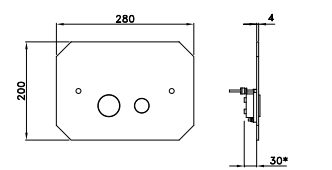

Suitable on flush tanks Geberit Italia
UP720 (SIGMA 8CM) Code 109.770.00.1
SIGMA 8CM Code 109.790.00.1
UP320 (SIGMA 12CM) Code 109.300.00.5 - 109.330.00.5
COMBIFIX Code 110.770.00.1 - 110.358.00.5
DUOFIX Code 111.726.00.1 - 111.300.00.5