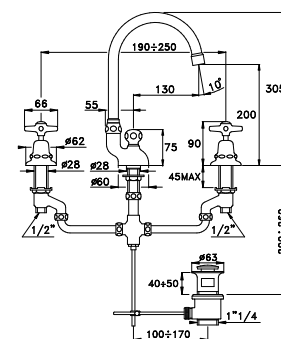

ITALICA 3226

Gruppo per lavabo a tre fori con bocca alta orientabile prolungata, scarico 1"1/4
Three-hole washbasin mixer, higher swinging spout, pop-up waste 1"1/4
Mélangeur de lavabo 3 trous avec bec très haut orientable et vidage 1"1/4

CROMO- CHROME		IT 00017 CROO	960,00
NICHEL-NICKEL		NI00	1.360,00
NICHEL SPAZ - MATT NICKEL - NICKEL MAT		NI01	1.428,00
ORO - GOLD - OR 24 CARATS		AU00	3.263,00
ORO ROSA - ROSE GOLD- OR ROSE		AU02	2.284,00
ARGENTO - SILVER - ARGENT		AG00	2.945,00
BRONZO - BRONZE		BZ00	1.629,00
BRONZO SCURO - DARK BRONZE - BRONZE NOIR		BZ01	1.629,00
PVD	LUCIDO/SHINY/BRILLANT	PV01	1.629,00
OTTONE - BRASS- LAITON	SATINATO/SATIN/SATINÉ	PV06	1.629,00
	SPAZZOLATO/BRUSHED/BROSSÉ	PV13	1.629,00
PVD	LUCIDO/SHINY/BRILLANT	PV02	1.629,00
NICHEL - NICKEL	SATINATO/SATIN/SATINÉ	PV14	1.629,00
	SPAZZOLATO/BRUSHED/BROSSÉ	PV05	1.629,00
PVD	LUCIDO/SHINY/BRILLANT	PV16	1.629,00
RAME - COPPER-CUIVRE	SATINATO/SATIN/SATINÉ	PV11	1.629,00
	SPAZZOLATO/BRUSHED/BROSSÉ	PV09	1.629,00
PVD	LUCIDO/SHINY/BRILLANT	PV18	1.776,00
NERO - BLACK - NOIR	SATINATO/SATIN/SATINÉ	PV17	1.776,00
	SPAZZOLATO/BRUSHED/BROSSÉ	PV10	1.776,00