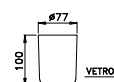

VETRO TRASPARENTE- TRANSPARENT GLASS- VERRE		UN 10007 VTR0	33,00
VETRO SATINATO - SATIN GLASS - SATINÉ		VSA0	33,00
CERAMICA-CERAMIC-CÉRAMIQUE		CB00	33,00

VETRO