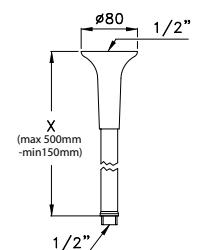

ORO - GOLD - OR 24 CARATS	UN 03207 AU00	710,00
CROMO- CHROME	CR00	208,00