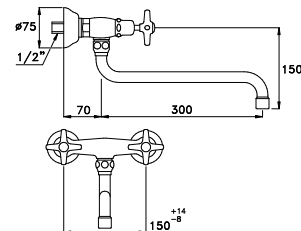

Disponibile anche con vitone ceramico (180°), far seguire al numero di codice la lettera "X" | Available also with ceramic headwork (180°), add letter "X" to the end of code no.
Disponibile avec têtes céramiques à 180°, faire suivre la référence commerciale de la lettre X.