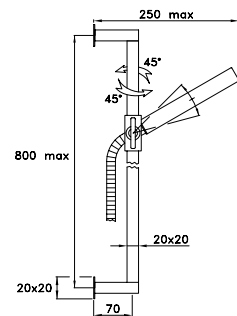

302

Doccia a mano completa di asta a parete
 Hand shower with wall mounted slide bar
 Ensemble de douche sur barre

CROMO- CHROME		BQ 03100 CR00	751,00
NICHEL-NICKEL		NI00	1.042,00
NICHEL SPAZ - MATT NICKEL - NICKEL MAT		NI01	1.095,00
ORO - GOLD - OR 24 CARATS		AU00	2.622,00
ORO ROSA - ROSE GOLD- OR ROSE		AU02	1.837,00
BRONZO - BRONZE		BZ00	1.274,00
BRONZO SCURO - DARK BRONZE - BRONZE NOIR		BZ01	1.274,00
PVD	LUCIDO/SHINY/BRILLANT	PV01	1.274,00
	SATINATO/SATIN/SATINÉ	PV06	1.274,00
	SPAZZOLATO/BRUSHED/BROSSÉ	PV13	1.274,00
PVD	LUCIDO/SHINY/BRILLANT	PV02	1.274,00
	SATINATO/SATIN/SATINÉ	PV14	1.274,00
	SPAZZOLATO/BRUSHED/BROSSÉ	PV05	1.274,00
PVD	LUCIDO/SHINY/BRILLANT	PV16	1.274,00
	SATINATO/SATIN/SATINÉ	PV11	1.274,00
	SPAZZOLATO/BRUSHED/BROSSÉ	PV09	1.274,00
PVD	LUCIDO/SHINY/BRILLANT	PV18	1.387,00
	SATINATO/SATIN/SATINÉ	PV17	1.387,00
	SPAZZOLATO/BRUSHED/BROSSÉ	PV10	1.387,00