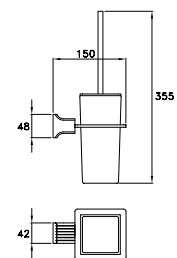

CROMO- CHROME		CS 10017 CR00	357,00
NICHEL-NICKEL		NI00	499,00
NICHEL SPAZ - MATT NICKEL - NICKEL MAT		NI01	524,00
ORO - GOLD - OR 24 CARATS		AU00	1.351,00
ORO ROSA - ROSE GOLD- OR ROSE		AU02	1.082,00
BRONZO - BRONZE		BZ00	606,00
BRONZO SCURO - DARK BRONZE - BRONZE NOIR		BZ01	606,00
PVD	LUCIDO/SHINY/BRILLANT	PV01	606,00
OTTONE - BRASS- LAITON	SATINATO/SATIN/SATINÉ	PV06	606,00
	SPAZZOLATO/BRUSHED/BROSSÉ	PV13	606,00
PVD	LUCIDO/SHINY/BRILLANT	PV02	606,00
NICHEL - NICKEL	SATINATO/SATIN/SATINÉ	PV14	606,00
	SPAZZOLATO/BRUSHED/BROSSÉ	PV05	606,00
PVD	LUCIDO/SHINY/BRILLANT	PV16	606,00
RAME - COPPER-CUIVRE	SATINATO/SATIN/SATINÉ	PV11	606,00
	SPAZZOLATO/BRUSHED/BROSSÉ	PV09	606,00
PVD	LUCIDO/SHINY/BRILLANT	PV18	662,00
NERO - BLACK - NOIR	SATINATO/SATIN/SATINÉ	PV17	662,00
	SPAZZOLATO/BRUSHED/BROSSÉ	PV10	662,00