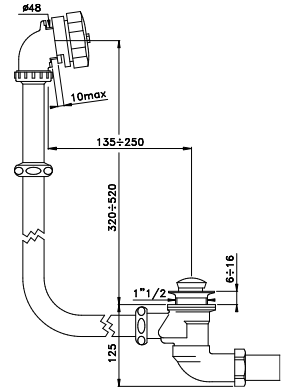

338

Colonna di scarico per vasca con comando a volantino, codolo di uscita in materiale plastico Ø 40 mm

Vertical bath-drain pipe, handwheel control, plastic outlet pipe Ø 40 mm

Vidage de baignoire sans siphon, avec coude de sortie plastique Ø 40 mm

CROMO- CHROME		UN 09203 CR00	356,00
NICHEL-NICKEL		NI00	451,00
NICHEL SPAZ - MATT NICKEL - NICKEL MAT		NI01	475,00
ORO - GOLD - OR 24 CARATS		AU00	957,00
ORO ROSA - ROSE GOLD- OR ROSE		AU02	671,00
BRONZO - BRONZE		BZ00	526,00
BRONZO SCURO - DARK BRONZE - BRONZE NOIR		BZ01	526,00
PVD	LUCIDO/SHINY/BRILLANT	PV01	526,00
	SATINATO/SATIN/SATINÉ	PV06	526,00
OTTONE - BRASS- LAITON	SPAZZOLATO/BRUSHED/BROSSÉ	PV13	526,00
PVD	LUCIDO/SHINY/BRILLANT	PV02	526,00
NICHEL - NICKEL	SATINATO/SATIN/SATINÉ	PV14	526,00
	SPAZZOLATO/BRUSHED/BROSSÉ	PV05	526,00
PVD	LUCIDO/SHINY/BRILLANT	PV16	526,00
RAME - COPPER-CUIVRE	SATINATO/SATIN/SATINÉ	PV11	526,00
	SPAZZOLATO/BRUSHED/BROSSÉ	PV09	526,00
PVD	LUCIDO/SHINY/BRILLANT	PV18	659,00
NERO - BLACK - NOIR	SATINATO/SATIN/SATINÉ	PV17	659,00
	SPAZZOLATO/BRUSHED/BROSSÉ	PV10	659,00