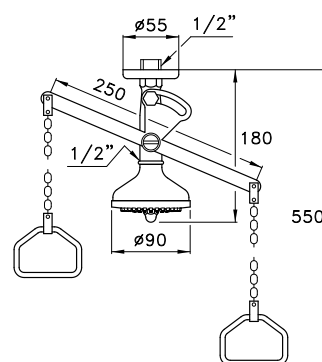

CROMO- CHROME		UN 03013	CR00	2.190,00
NICHEL-NICKEL			NI00	2.608,00
NICHEL SPAZ - MATT NICKEL - NICKEL MAT			NI01	2.681,00
ORO - GOLD - OR 24 CARATS			AU00	4.663,00
ORO ROSA - ROSE GOLD- OR ROSE			AU02	3.265,00
ARGENTO - SILVER - ARGENT			AG00	4.331,00
BRONZO - BRONZE			BZ00	3.208,00
BRONZO SCURO - DARK BRONZE - BRONZE NOIR			BZ01	3.208,00
PVD OTTONE - BRASS- LAITON	LUCIDO/SHINY/BRILLANT		PV01	3.208,00
	SATINATO/SATIN/SATINÉ		PV06	3.208,00
	SPAZZOLATO/BRUSHED/BROSSÉ		PV13	3.208,00
PVD NICHEL - NIKEL	LUCIDO/SHINY/BRILLANT		PV02	3.208,00
	SATINATO/SATIN/SATINÉ		PV14	3.208,00
	SPAZZOLATO/BRUSHED/BROSSÉ		PV05	3.208,00
PVD RAME - COPPER-CUIVRE	LUCIDO/SHINY/BRILLANT		PV16	3.208,00
	SATINATO/SATIN/SATINÉ		PV11	3.208,00
	SPAZZOLATO/BRUSHED/BROSSÉ		PV09	3.208,00
PVD NERO - BLACK - NOIR	LUCIDO/SHINY/BRILLANT		PV18	4.053,00
	SATINATO/SATIN/SATINÉ		PV17	4.053,00
	SPAZZOLATO/BRUSHED/BROSSÉ		PV10	4.053,00