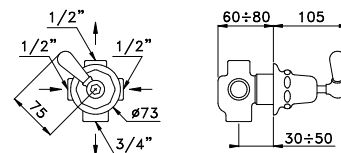

CROMO- CHROME		IT 01200 CRO0	458,00
NICHEL-NICKEL		NI00	618,00
NICHEL SPAZ - MATT NICKEL - NICKEL MAT		NI01	650,00
ORO - GOLD - OR 24 CARATS		AU00	892,00
ORO ROSA - ROSE GOLD- OR ROSE		AU02	627,00
ARGENTO - SILVER - ARGENT		AG00	832,00
BRONZO - BRONZE		BZ00	664,00
BRONZO SCURO - DARK BRONZE - BRONZE NOIR		BZ01	664,00
PVD	LUCIDO/SHINY/BRILLANT	PV01	664,00
OTTONE - BRASS- LAITON	SATINATO/SATIN/SATINÉ	PV06	664,00
	SPAZZOLATO/BRUSHED/BROSSÉ	PV13	664,00
PVD	LUCIDO/SHINY/BRILLANT	PV02	664,00
NICHEL - NICKEL	SATINATO/SATIN/SATINÉ	PV14	664,00
	SPAZZOLATO/BRUSHED/BROSSÉ	PV05	664,00
PVD	LUCIDO/SHINY/BRILLANT	PV16	664,00
RAME - COPPER-CUIVRE	SATINATO/SATIN/SATINÉ	PV11	664,00
	SPAZZOLATO/BRUSHED/BROSSÉ	PV09	664,00
PVD	LUCIDO/SHINY/BRILLANT	PV18	848,00
NERO - BLACK - NOIR	SATINATO/SATIN/SATINÉ	PV17	848,00
	SPAZZOLATO/BRUSHED/BROSSÉ	PV10	848,00