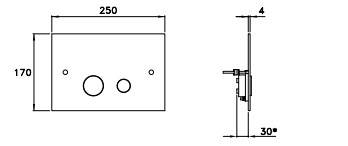

CROMO- CHROME		UN 09500 CR00	428,00
NICHEL-NICKEL		NI00	594,00
NICHEL SPAZ - MATT NICKEL - NICKEL MAT		NI01	625,00
ORO - GOLD - OR 24 CARATS		AU00	1.495,00
ORO ROSA - ROSE GOLD- OR ROSE		AU02	1.198,00
ARGENTO - SILVER - ARGENT		AG00	1.346,00
BRONZO - BRONZE		BZ00	728,00
BRONZO SCURO - DARK BRONZE - BRONZE NOIR		BZ01	728,00
PVD	LUCIDO/SHINY/BRILLANT	PV01	728,00
OTTONE - BRASS- LAITON	SATINATO/SATIN/SATINÉ	PV06	728,00
	SPAZZOLATO/BRUSHED/BROSSÉ	PV13	728,00
PVD	LUCIDO/SHINY/BRILLANT	PV02	728,00
NICHEL - NICKEL	SATINATO/SATIN/SATINÉ	PV14	728,00
	SPAZZOLATO/BRUSHED/BROSSÉ	PV05	728,00
PVD	LUCIDO/SHINY/BRILLANT	PV16	728,00
RAIME - COPPER-CUIVRE	SATINATO/SATIN/SATINÉ	PV11	728,00
	SPAZZOLATO/BRUSHED/BROSSÉ	PV09	728,00
PVD	LUCIDO/SHINY/BRILLANT	PV18	792,00
NERO - BLACK - NOIR	SATINATO/SATIN/SATINÉ	PV17	792,00
	SPAZZOLATO/BRUSHED/BROSSÉ	PV10	792,00

Suitable on flush tanks Geberit Italia
UP720 (SIGMA 8CM) Code 109.770.00.1
SIGMA 8CM Code 109.790.00.1
UP320 (SIGMA 12CM) Code 109.300.00.5 - 109.330.00.5
COMBIFIX Code 110.770.00.1 - 110.358.00.5
DUOFIX Code 111.726.00.1 - 111.300.00.5

3820B

Placca per cassetta di scarico. Compatibile con i sistemi Geberit Sigma UP320 e UP720
WC Control plate. Compatible with Geberit Sigma systems UP320 e UP720
Plaque en laiton massif double touche. Compatible avec système Geberit Sigma UP320 et UP720