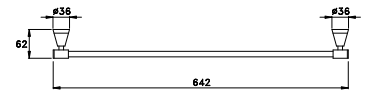

CROMO- CHROME		CT 10002 CR00	177,00
NICHEL-NICKEL		NI00	235,00
NICHEL SPAZ - MATT NICKEL - NICKEL MAT		NI01	248,00
ORO - GOLD - OR 24 CARATS		AU00	592,00
ORO ROSA - ROSE GOLD- OR ROSE		AU02	475,00
BRONZO - BRONZE		BZ00	288,00
BRONZO SCURO - DARK BRONZE - BRONZE NOIR		BZ01	288,00
PVD OTTONE - BRASS- LAITON	LUCIDO/SHINY/BRILLANT	PV01	288,00
	SATINATO/SATIN/SATINÉ	PV06	288,00
	SPAZZOLATO/BRUSHED/BROSSÉ	PV13	288,00
PVD NICHEL - NICKEL	LUCIDO/SHINY/BRILLANT	PV02	288,00
	SATINATO/SATIN/SATINÉ	PV14	288,00
	SPAZZOLATO/BRUSHED/BROSSÉ	PV05	288,00
PVD RAME - COPPER-CUIVRE	LUCIDO/SHINY/BRILLANT	PV16	288,00
	SATINATO/SATIN/SATINÉ	PV11	288,00
	SPAZZOLATO/BRUSHED/BROSSÉ	PV09	288,00
PVD NERO - BLACK - NOIR	LUCIDO/SHINY/BRILLANT	PV18	327,00
	SATINATO/SATIN/SATINÉ	PV17	327,00
	SPAZZOLATO/BRUSHED/BROSSÉ	PV10	327,00