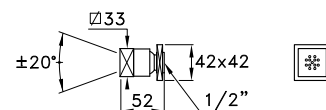

CROMO- CHROME		BQ 03127 CRO0	243,00
NICHEL-NICKEL		NI00	325,00
NICHEL SPAZ - MATT NICKEL - NICKEL MAT		NI01	338,00
ORO - GOLD - OR 24 CARATS		AU00	826,00
ORO ROSA - ROSE GOLD- OR ROSE		AU02	652,00
BRONZO - BRONZE		BZ00	423,00
BRONZO SCURO - DARK BRONZE - BRONZE NOIR		BZ01	423,00
PVD	LUCIDO/SHINY/BRILLANT	PV01	390,00
	SATINATO/SATIN/SATINÉ	PV06	390,00
	SPAZZOLATO/BRUSHED/BROSSÉ	PV13	390,00
PVD	LUCIDO/SHINY/BRILLANT	PV02	390,00
	SATINATO/SATIN/SATINÉ	PV14	390,00
	SPAZZOLATO/BRUSHED/BROSSÉ	PV05	390,00
PVD	LUCIDO/SHINY/BRILLANT	PV16	390,00
	SATINATO/SATIN/SATINÉ	PV11	390,00
	SPAZZOLATO/BRUSHED/BROSSÉ	PV09	390,00
PVD	LUCIDO/SHINY/BRILLANT	PV18	449,00
	SATINATO/SATIN/SATINÉ	PV17	449,00
	SPAZZOLATO/BRUSHED/BROSSÉ	PV10	449,00