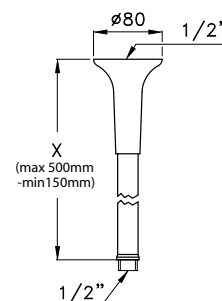

311AR

Braccio doccia da soffitto, lunghezza a richiesta

Ceiling mounted shower arm, lenght on request

Bras de douche de plafond, longueur sur demande

CROMO- CHROME		UN 03207	CR00	208,00
NICHEL-NICKEL			NI00	278,00
NICHEL SPAZ - MATT NICKEL - NICKEL MAT			NI01	291,00
ORO - GOLD - OR 24 CARATS			AU00	710,00
ORO ROSA - ROSE GOLD- OR ROSE			AU02	558,00
ARGENTO - SILVER - ARGENT			AG00	675,00
BRONZO - BRONZE			BZ00	335,00
BRONZO SCURO - DARK BRONZE - BRONZE NOIR			BZ01	335,00
PVD OTTONE - BRASS- LAITON	LUCIDO/SHINY/BRILLANT		PV01	335,00
	SATINATO/SATIN/SATINÉ		PV06	335,00
	SPAZZOLATO/BRUSHED/BROSSÉ		PV13	335,00
PVD NICHEL - NIKEL	LUCIDO/SHINY/BRILLANT		PV02	335,00
	SATINATO/SATIN/SATINÉ		PV14	335,00
	SPAZZOLATO/BRUSHED/BROSSÉ		PV05	335,00
PVD RAME - COPPER-CUIVRE	LUCIDO/SHINY/BRILLANT		PV16	335,00
	SATINATO/SATIN/SATINÉ		PV11	335,00
	SPAZZOLATO/BRUSHED/BROSSÉ		PV09	335,00
PVD NERO - BLACK - NOIR	LUCIDO/SHINY/BRILLANT		PV18	388,00
	SATINATO/SATIN/SATINÉ		PV17	388,00
	SPAZZOLATO/BRUSHED/BROSSÉ		PV10	388,00