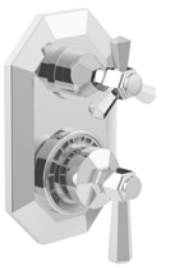

ECCELSA IS3294 P.V.

Parti in vista per miscelatore termostatico modello monoblocco IS3294 con rubinetto/deviatore due vie. Da installare su parte incasso codice UN 06002 0000

External parts for two way thermostatic mixer IS3294 with diverter

To be installed on built-in part code UN 06002 0000

Façade pour mitigeur thermostatique avec robinet/inverseur encastré à 2 sorties pour douche.

À installer sur la partie encastrée UN 06002 0000