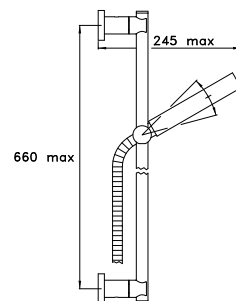

302

Doccia a mano completa di asta a parete
Hand shower and wall mounted slide bar
Ensemble de douche sur barre

CROMO-CHROME **TT 03100 CR00 296,00**
ORO - GOLD - OR 24 CARATS AU00 1.106,00