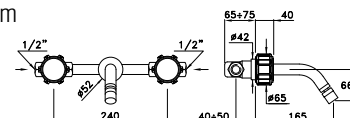

CROMO- CHROME	TD 01005 CR00	1.837,00
ORO - GOLD - OR 24 CARATS	AU00	3.855,00

TIMEASTER 0/153 - Ø52

Deviatore/rubinetto per doccia a 2 vie per installazione da incasso, maniglia Ø 52 mm

Built-in two way diverter/shower tap, Ø 52 mm handle

Robinet/inverseur encastré à 2 sorties pour douche, poignée Ø 52 mm