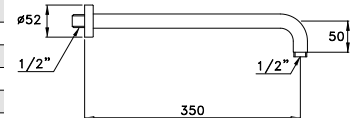

CROMO- CHROME		UN 03204 CR00	141,00
NICHEL-NICKEL		N100	189,00
NICHEL SPAZ - MATT NICKEL - NICKEL MAT		N101	197,00
ORO - GOLD - OR 24 CARATS		AU00	481,00
ORO ROSA - ROSE GOLD- OR ROSE		AU02	380,00
ARGENTO - SILVER - ARGENT		AG00	458,00
BRONZO - BRONZE		BZ00	228,00
BRONZO SCURO - DARK BRONZE - BRONZE NOIR		BZ01	228,00
PVD OTTONE - BRASS- LAITON	LUCIDO/SHINY/BRILLANT	PV01	228,00
	SATINATO/SATIN/SATINÉ	PV06	228,00
	SPAZZOLATO/BRUSHED/BROSSÉ	PV13	228,00
PVD NICHEL - NICKEL	LUCIDO/SHINY/BRILLANT	PV02	228,00
	SATINATO/SATIN/SATINÉ	PV14	228,00
	SPAZZOLATO/BRUSHED/BROSSÉ	PV05	228,00
PVD RAME - COPPER-CUIVRE	LUCIDO/SHINY/BRILLANT	PV16	228,00
	SATINATO/SATIN/SATINÉ	PV11	228,00
	SPAZZOLATO/BRUSHED/BROSSÉ	PV09	228,00
PVD NERO - BLACK - NOIR	LUCIDO/SHINY/BRILLANT	PV18	261,00
	SATINATO/SATIN/SATINÉ	PV17	261,00
	SPAZZOLATO/BRUSHED/BROSSÉ	PV10	261,00