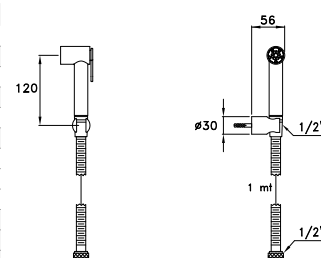

309T

Doccia a mano modello Shut-Off, leva con ritorno automatico e supporto
Shut-off hand shower, lever with automatic return and support
Douchette en laiton Shut-Off avec manette de retour automatique, support fixe et flexible

CROMO - CHROME		UN 03125 CR00	242,00
NICHEL - NICKEL	LUCIDO/SHINY/BRILLANT	NI00	322,00
NICHEL SPAZ - MATT NICKEL - NICKEL MAT	SATINATO/SATIN/SATINÉ	NI01	337,00
ORO - GOLD - OR 24 CARATS	SPAZZOLATO/BRUSHED/BROSSE	AU00	822,00
ORO ROSA - ROSE GOLD- OR ROSE	LUCIDO/SHINY/BRILLANT	AU02	649,00
BRONZO - BRONZE	SATINATO/SATIN/SATINÉ	BZ00	387,00
BRONZO SCURO - DARK BRONZE - BRONZE NOIR	SPAZZOLATO/BRUSHED/BROSSE	BZ01	387,00
PVD	LUCIDO/SHINY/BRILLANT	PV01	387,00
OTTONE - BRASS- LAITON	SATINATO/SATIN/SATINÉ	PV06	387,00
	SPAZZOLATO/BRUSHED/BROSSE	PV13	387,00
PVD	LUCIDO/SHINY/BRILLANT	PV02	387,00
NICHEL - NICKEL	SATINATO/SATIN/SATINÉ	PV14	387,00
	SPAZZOLATO/BRUSHED/BROSSE	PV05	387,00
PVD	LUCIDO/SHINY/BRILLANT	PV16	387,00
RAME - COPPER-CUIVRE	SATINATO/SATIN/SATINÉ	PV11	387,00
	SPAZZOLATO/BRUSHED/BROSSE	PV09	387,00
PVD	LUCIDO/SHINY/BRILLANT	PV18	447,00
NERO - BLACK - NOIR	SATINATO/SATIN/SATINÉ	PV17	447,00
	SPAZZOLATO/BRUSHED/BROSSE	PV10	447,00