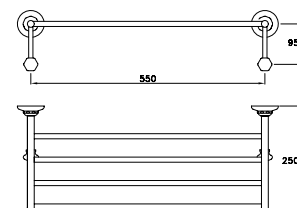

CROMO- CHROME		IT 10019 CR00	540,00
NICHEL-NICKEL		NI00	747,00
NICHEL SPAZ - MATT NICKEL - NICKEL MAT		NI01	784,00
ORO - GOLD - OR 24 CARATS		AU00	1.878,00
ORO ROSA - ROSE GOLD- OR ROSE		AU02	1.503,00
ARGENTO - SILVER - ARGENT		AG00	1.809,00
BRONZO - BRONZE		BZ00	914,00
BRONZO SCURO - DARK BRONZE - BRONZE NOIR		BZ01	914,00
PVD	LUCIDO/SHINY/BRILLANT	PV01	914,00
	SATINATO/SATIN/SATINÉ	PV06	914,00
	SPAZZOLATO/BRUSHED/BROSSÉ	PV13	914,00
OTTONE - BRASS- LAITON	LUCIDO/SHINY/BRILLANT	PV02	914,00
	SATINATO/SATIN/SATINÉ	PV14	914,00
	SPAZZOLATO/BRUSHED/BROSSÉ	PV05	914,00
PVD	LUCIDO/SHINY/BRILLANT	PV16	914,00
	SATINATO/SATIN/SATINÉ	PV11	914,00
	SPAZZOLATO/BRUSHED/BROSSÉ	PV09	914,00
RAME - COPPER-CUIVRE	LUCIDO/SHINY/BRILLANT	PV18	1.000,00
	SATINATO/SATIN/SATINÉ	PV17	1.000,00
	SPAZZOLATO/BRUSHED/BROSSÉ	PV10	1.000,00