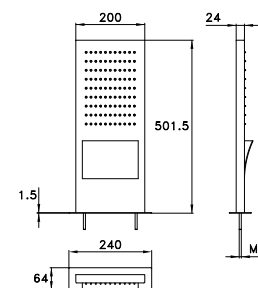

2w

Q800R

Soffione quadro 800x800 con 4 getti a pioggia

Square shower head 800x800 with 4 rainfalls

Pomme de douche carrée 800x800 avec 4 jets pluie