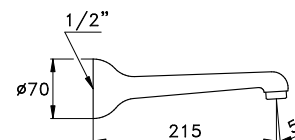

CROMO- CHROME		UN 09001	CR00	208,00
NICHEL-NICKEL			NI00	287,00
NICHEL SPAZ - MATT NICKEL - NICKEL MAT			NI01	301,00
ORO - GOLD - OR 24 CARATS			AU00	832,00
ORO ROSA - ROSE GOLD- OR ROSE			AU02	583,00
BRONZO - BRONZE			BZ00	345,00
BRONZO SCURO - DARK BRONZE - BRONZE NOIR			BZ01	345,00
PVD			PV01	345,00
OTTONE - BRASS- LAITON			PV06	345,00
			PV13	345,00
PVD			PV02	345,00
NICHEL - NICKEL			PV14	345,00
			PV05	345,00
PVD			PV16	345,00
RAME - COPPER-CUIVRE			PV11	345,00
			PV09	345,00
PVD			PV18	388,00
NERO - BLACK - NOIR			PV17	388,00
			PV10	388,00