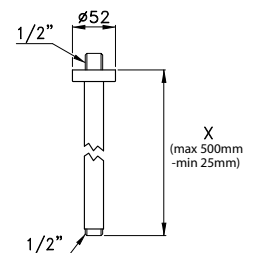

CROMO- CHROME	UN 03216 CR00	179,00
ORO - GOLD - OR 24 CARATS	AU00	608,00

316A-200

Soffione a pioggia, modello sottile, con fondello smontabile a sistema anticalcare, orientabile con raccordo a snodo sferico - Ø 200 mm

Rain shower head, thin model, removable antilimestone system base, swinging ball-joint union Ø 200 mm
Pomme de douche orientable à rotule Ø 200mm, équipée d'un système anti-calcaire