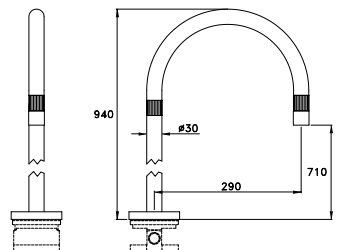

CROMO- CHROME	UN 01501 CROO	882,00	
NICHEL-NICKEL	NI00	1.176,00	
NICHEL SPAZ - MATT NICKEL - NICKEL MAT	NI01	1.229,00	
ORO - GOLD - OR 24 CARATS	AU00	3.003,00	
ORO ROSA - ROSE GOLD- OR ROSE	AU02	2.366,00	
BRONZO - BRONZE	BZ00	1.414,00	
BRONZO SCURO - DARK BRONZE - BRONZE NOIR	BZ01	1.414,00	
PVD	LUCIDO/SHINY/BRILLANT	PV01	1.414,00
OTTONE - BRASS- LAITON	SATINATO/SATIN/SATINÉ	PV06	1.414,00
	SPAZZOLATO/BRUSHED/BROSSÉ	PV13	1.414,00
PVD	LUCIDO/SHINY/BRILLANT	PV02	1.414,00
NICHEL - NICKEL	SATINATO/SATIN/SATINÉ	PV14	1.414,00
	SPAZZOLATO/BRUSHED/BROSSÉ	PV05	1.414,00
PVD	LUCIDO/SHINY/BRILLANT	PV16	1.414,00
RAME - COPPER-CUIVRE	SATINATO/SATIN/SATINÉ	PV11	1.414,00
	SPAZZOLATO/BRUSHED/BROSSÉ	PV09	1.414,00
PVD	LUCIDO/SHINY/BRILLANT	PV18	1.634,00
NERO - BLACK - NOIR	SATINATO/SATIN/SATINÉ	PV17	1.634,00
	SPAZZOLATO/BRUSHED/BROSSÉ	PV10	1.634,00