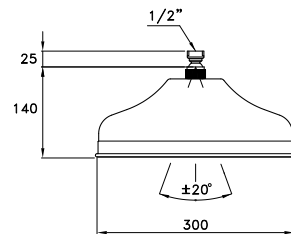

CROMO- CHROME	UN	03003	CR00	1.001,00
NICHEL-NICKEL			NI00	1.391,00
NICHEL SPAZ - MATT NICKEL - NICKEL MAT			NI01	1.459,00
ORO - GOLD - OR 24 CARATS			AU00	3.394,00
ORO ROSA - ROSE GOLD- OR ROSE			AU02	2.376,00
ARGENTO - SILVER - ARGENT			AG00	3.053,00
BRONZO - BRONZE			BZ00	1.698,00
BRONZO SCURO - DARK BRONZE - BRONZE NOIR			BZ01	1.698,00
PVD			PV01	1.698,00
OTTONE - BRASS- LAITON			PV06	1.698,00
			PV13	1.698,00
PVD			PV02	1.698,00
NICHEL - NIKEL			PV14	1.698,00
			PV05	1.698,00
PVD			PV16	1.698,00
RAME - COPPER-CUIVRE			PV11	1.698,00
			PV09	1.698,00
PVD			PV18	1.852,00
NERO - BLACK - NOIR			PV17	1.852,00
			PV10	1.852,00