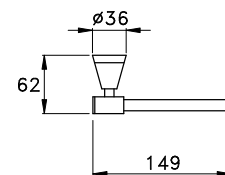

130 | 1033

Portarotolo
Spare roll holder
Porte-papier

CROMO- CHROME		CT 10015	CR00	90,00
NICHEL-NICKEL			NIO0	118,00
NICHEL SPAZ - MATT NICKEL - NICKEL MAT			NIO1	122,00
ORO - GOLD - OR 24 CARATS			AU00	297,00
ORO ROSA - ROSE GOLD- OR ROSE			AU02	238,00
BRONZO - BRONZE			BZ00	144,00
BRONZO SCURO - DARK BRONZE - BRONZE NOIR			BZ01	144,00
PVD OTTONE - BRASS- LAITON	LUCIDO/SHINY/BRILLANT		PV01	144,00
	SATINATO/SATIN/SATINÉ		PV06	144,00
	SPAZZOLATO/BRUSHED/BROSSÉ		PV13	144,00
PVD NICHEL - NICKEL	LUCIDO/SHINY/BRILLANT		PV02	144,00
	SATINATO/SATIN/SATINÉ		PV14	144,00
	SPAZZOLATO/BRUSHED/BROSSÉ		PV05	144,00
PVD RAME - COPPER-CUIVRE	LUCIDO/SHINY/BRILLANT		PV16	144,00
	SATINATO/SATIN/SATINÉ		PV11	144,00
	SPAZZOLATO/BRUSHED/BROSSÉ		PV09	144,00
PVD NERO - BLACK - NOIR	LUCIDO/SHINY/BRILLANT		PV18	166,00
	SATINATO/SATIN/SATINÉ		PV17	166,00
	SPAZZOLATO/BRUSHED/BROSSÉ		PV10	166,00

130 | 1082

Gancio
Hook
Porte-peignoir

CROMO- CHROME		CT 10020	CR00	75,00
NICHEL-NICKEL			NIO0	99,00
NICHEL SPAZ - MATT NICKEL - NICKEL MAT			NIO1	105,00
ORO - GOLD - OR 24 CARATS			AU00	251,00
ORO ROSA - ROSE GOLD- OR ROSE			AU02	201,00
BRONZO - BRONZE			BZ00	120,00
BRONZO SCURO - DARK BRONZE - BRONZE NOIR			BZ01	120,00
PVD OTTONE - BRASS- LAITON	LUCIDO/SHINY/BRILLANT		PV01	120,00
	SATINATO/SATIN/SATINÉ		PV06	120,00
	SPAZZOLATO/BRUSHED/BROSSÉ		PV13	120,00
PVD NICHEL - NICKEL	LUCIDO/SHINY/BRILLANT		PV02	120,00
	SATINATO/SATIN/SATINÉ		PV14	120,00
	SPAZZOLATO/BRUSHED/BROSSÉ		PV05	120,00
PVD RAME - COPPER-CUIVRE	LUCIDO/SHINY/BRILLANT		PV16	120,00
	SATINATO/SATIN/SATINÉ		PV11	120,00
	SPAZZOLATO/BRUSHED/BROSSÉ		PV09	120,00
PVD NERO - BLACK - NOIR	LUCIDO/SHINY/BRILLANT		PV18	137,00
	SATINATO/SATIN/SATINÉ		PV17	137,00
	SPAZZOLATO/BRUSHED/BROSSÉ		PV10	137,00

130 | 1082bis

Gancio doppio
Double hook
Porte-peignoir double