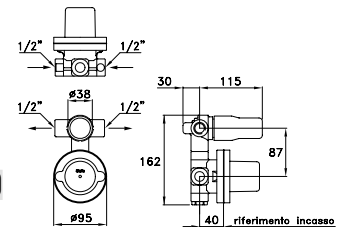

BRONZO - BRONZE **UN 01401 0000** **361,00**

3254MC P.V.

Parti in vista per 3254, gruppo miscelatore per vasca doccia da incasso con deviatore a ritorno automatico. Da abbinare al corpo incasso cod.UN014010000

External parts for bath & shower mixer, diverter with automatic return to bath position.
To be installed on built-in part code UN014010000

Mitigeur monocommande à encastrer pour bain douche avec inverseur automatique
A installer sur la partie encastrée UN014010000