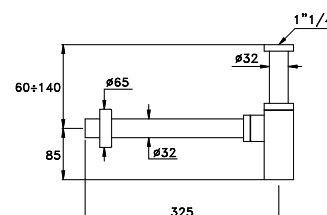

461Q

Sifone a "bottiglia" con profilo quadro

Square bottle trap

Siphon bouteille carré pour lavabo

CROMO- CHROME		UN 09403	CR00	192,00
NICHEL-NICKEL			NI00	268,00
NICHEL SPAZ - MATT NICKEL - NICKEL MAT			NI01	282,00
ORO - GOLD - OR 24 CARATS			AU00	674,00
ORO ROSA - ROSE GOLD- OR ROSE			AU02	473,00
BRONZO - BRONZE			BZ00	328,00
BRONZO SCURO - DARK BRONZE - BRONZE NOIR			BZ01	328,00
PVD			PV01	328,00
OTTONE - BRASS- LAITON			PV06	328,00
			PV13	328,00
PVD			PV02	328,00
NICHEL - NICKEL			PV14	328,00
			PV05	328,00
PVD			PV16	328,00
RAME - COPPER-CUIVRE			PV11	328,00
			PV09	328,00
PVD			PV18	356,00
NERO - BLACK - NOIR			PV17	356,00
			PV10	356,00