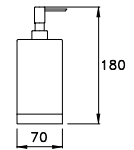

BAMBOO QUADRO 1033

Portarotolo

Toilet roll holder

Porte-papier

CROMO- CHROME		BQ 10015 CR00	114,00
NICHEL-NICKEL		NIO0	153,00
NICHEL SPAZ - MATT NICKEL - NICKEL MAT		NIO1	160,00
ORO - GOLD - OR 24 CARATS		AU00	388,00
ORO ROSA - ROSE GOLD- OR ROSE		AU02	307,00
BRONZO - BRONZE		BZ00	185,00
BRONZO SCURO - DARK BRONZE - BRONZE NOIR		BZ01	185,00
PVD	LUCIDO/SHINY/BRILLANT	PV01	185,00
OTTONE - BRASS- LAITON	SATINATO/SATIN/SATINÉ	PV06	185,00
	SPAZZOLATO/BRUSHED/BROSSÉ	PV13	185,00
PVD	LUCIDO/SHINY/BRILLANT	PV02	185,00
NICHEL - NICKEL	SATINATO/SATIN/SATINÉ	PV14	185,00
	SPAZZOLATO/BRUSHED/BROSSÉ	PV05	185,00
PVD	LUCIDO/SHINY/BRILLANT	PV16	185,00
RAME - COPPER-CUIVRE	SATINATO/SATIN/SATINÉ	PV11	185,00
	SPAZZOLATO/BRUSHED/BROSSÉ	PV09	185,00
PVD	LUCIDO/SHINY/BRILLANT	PV18	212,00
NERO - BLACK - NOIR	SATINATO/SATIN/SATINÉ	PV17	212,00
	SPAZZOLATO/BRUSHED/BROSSÉ	PV10	212,00