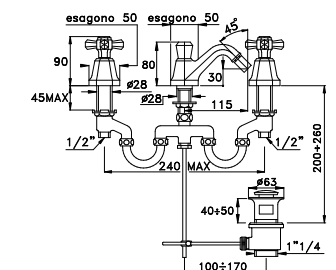

ECCELSA 3601

Gruppo per bidet a tre fori, con bocca centrale di erogazione a getto orientabile, scarico 1"1/4
Three-hole bidet mixer, low spout, directional aerator and pop-up waste 1"1/4
Mélangeur de bidet 3 trous avec bec bas à jet orientable et vidage 1"1/4

CROMO- CHROME		EC 00201	CR00	1.102,00
NICHEL-NICKEL		NI00		1.533,00
NICHEL SPAZ - MATT NICKEL - NICKEL MAT		NI01		1.608,00
ORO - GOLD - OR 24 CARATS		AU00		3.669,00
ORO ROSA - ROSE GOLD- OR ROSE		AU02		2.934,00
ARGENTO - SILVER - ARGENT		AG00		3.305,00
BRONZO - BRONZE		BZ00		1.828,00
BRONZO SCURO - DARK BRONZE - BRONZE NOIR		BZ01		1.828,00
PVD	LUCIDO/SHINY/BRILLANT	PV01		1.828,00
OTTONE - BRASS-LAITON	SATINATO/SATIN/SATINÉ	PV06		1.828,00
	SPAZZOLATO/BRUSHED/BROSSÉ	PV13		1.828,00
PVD	LUCIDO/SHINY/BRILLANT	PV02		1.828,00
NICHEL - NICKEL	SATINATO/SATIN/SATINÉ	PV14		1.828,00
	SPAZZOLATO/BRUSHED/BROSSÉ	PV05		1.828,00
PVD	LUCIDO/SHINY/BRILLANT	PV16		1.828,00
RAME - COPPER-CUIVRE	SATINATO/SATIN/SATINÉ	PV11		1.828,00
	SPAZZOLATO/BRUSHED/BROSSÉ	PV09		1.828,00
PVD	LUCIDO/SHINY/BRILLANT	PV18		2.038,00
NERO - BLACK - NOIR	SATINATO/SATIN/SATINÉ	PV17		2.038,00
	SPAZZOLATO/BRUSHED/BROSSÉ	PV10		2.038,00