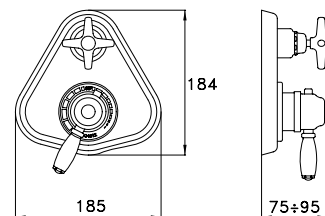

CROMO - CHROME		IT 06012 CR00	467,00
NICHEL - NICKEL		NI00	757,00
NICHEL SPAZ - MATT NICKEL - NICKEL MAT		NI01	796,00
ORO - GOLD - OR 24 CARATS		AU00	2.171,00
ORO ROSA - ROSE GOLD - OR ROSE		AU02	1.521,00
ARGENTO - SILVER - ARGENT		AG00	1.849,00
BRONZO - BRONZE		BZ00	846,00
BRONZO SCURO - DARK BRONZE - BRONZE NOIR		BZ01	846,00
PVD OTTONE - BRASS - LAITON	LUCIDO/SHINY/BRILLANT	PV01	846,00
	SATINATO/SATIN/SATINÉ	PV06	846,00
	SPAZZOLATO/BRUSHED/BROSSÉ	PV13	846,00
PVD NICHEL - NICKEL	LUCIDO/SHINY/BRILLANT	PV02	846,00
	SATINATO/SATIN/SATINÉ	PV14	846,00
	SPAZZOLATO/BRUSHED/BROSSÉ	PV05	846,00
PVD RAME - COPPER-CUIVRE	LUCIDO/SHINY/BRILLANT	PV16	846,00
	SATINATO/SATIN/SATINÉ	PV11	846,00
	SPAZZOLATO/BRUSHED/BROSSÉ	PV09	846,00
PVD NERO - BLACK - NOIR	LUCIDO/SHINY/BRILLANT	PV18	865,00
	SATINATO/SATIN/SATINÉ	PV17	865,00
	SPAZZOLATO/BRUSHED/BROSSÉ	PV10	865,00