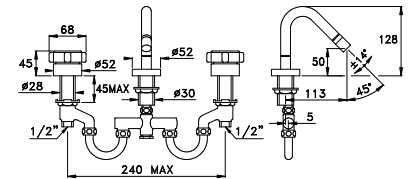

ASTER 3603

Gruppo per bidet a 3 fori, senza scarico e senza comando di scarico
Three-hole bidet mixer without pop-up waste and pop-up control
Mélangeur de bidet 3 trous sans vidage et sans commande de vidage.

CROMO- CHROME **AT 00206 CR00 602,00**