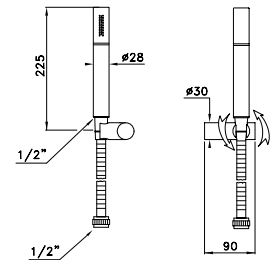

305

Doccia a mano completa di supporto alto orientabile
 Hand shower with directional wall bracket
 Ensemble douchette avec support mural

CROMO- CHROME		TT 03112 CR00	238,00
NICHEL-NICKEL		NI00	343,00
NICHEL SPAZ - MATT NICKEL - NICKEL MAT		NI01	361,00
ORO - GOLD - OR 24 CARATS		AU00	859,00
ORO ROSA - ROSE GOLD- OR ROSE		AU02	603,00
BRONZO - BRONZE		BZ00	418,00
BRONZO SCURO - DARK BRONZE - BRONZE NOIR		BZ01	418,00
PVD	LUCIDO/SHINY/BRILLANT	PV01	418,00
OTTONE - BRASS- LAITON	SATINATO/SATIN/SATINÉ	PV06	418,00
	SPAZZOLATO/BRUSHED/BROSSÉ	PV13	418,00
PVD	LUCIDO/SHINY/BRILLANT	PV02	418,00
NICHEL - NICKEL	SATINATO/SATIN/SATINÉ	PV14	418,00
	SPAZZOLATO/BRUSHED/BROSSÉ	PV05	418,00
PVD	LUCIDO/SHINY/BRILLANT	PV16	418,00
RAME - COPPER-CUIVRE	SATINATO/SATIN/SATINÉ	PV11	418,00
	SPAZZOLATO/BRUSHED/BROSSÉ	PV09	418,00
PVD	LUCIDO/SHINY/BRILLANT	PV18	441,00
NERO - BLACK - NOIR	SATINATO/SATIN/SATINÉ	PV17	441,00
	SPAZZOLATO/BRUSHED/BROSSÉ	PV10	441,00