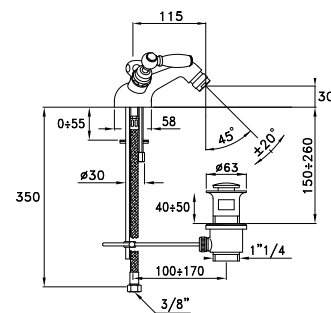

ITALICA LEVE 3604

Gruppo per bidet monoforo con bocca a getto orientabile, scarico 1"1/4
Single-hole bidet mixer, low spout with directional aerator, pop-up waste 1"1/4
Mélangeur de bidet monotrou avec bec bas à jet orientable et vidage 1"1/4

CROMO- CHROME		IL 00204 CR00	618,00
NICHEL-NICKEL		NI00	841,00
NICHEL SPAZ - MATT NICKEL - NICKEL MAT		NI01	885,00
ORO - GOLD - OR 24 CARATS		AU00	2.021,00
ORO ROSA - ROSE GOLD- OR ROSE		AU02	1.416,00
ARGENTO - SILVER - ARGENT		AG00	1.817,00
BRONZO - BRONZE		BZ00	1.002,00
BRONZO SCURO - DARK BRONZE - BRONZE NOIR		BZ01	1.002,00
PVD OTTONE - BRASS- LAITON	LUCIDO/SHINY/BRILLANT	PV01	1.002,00
	SATINATO/SATIN/SATINÉ	PV06	1.002,00
	SPAZZOLATO/BRUSHED/BROSSÉ	PV13	1.002,00
PVD NICHEL - NIKEL	LUCIDO/SHINY/BRILLANT	PV02	1.002,00
	SATINATO/SATIN/SATINÉ	PV14	1.002,00
	SPAZZOLATO/BRUSHED/BROSSÉ	PV05	1.002,00
PVD RAME - COPPER-CUIVRE	LUCIDO/SHINY/BRILLANT	PV16	1.002,00
	SATINATO/SATIN/SATINÉ	PV11	1.002,00
	SPAZZOLATO/BRUSHED/BROSSÉ	PV09	1.002,00
PVD NERO - BLACK - NOIR	LUCIDO/SHINY/BRILLANT	PV18	1.146,00
	SATINATO/SATIN/SATINÉ	PV17	1.146,00
	SPAZZOLATO/BRUSHED/BROSSÉ	PV10	1.146,00