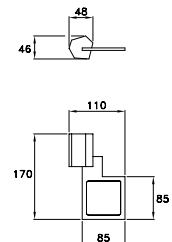

STELLA 1012

Portabicchiere quadro senza bicchiere

Tumbler holder without tumbler

Porte-verre sans gobelet

CROMO- CHROME		ST 10004 CR00	240,00
NICHEL-NICKEL		NI00	319,00
NICHEL SPAZ - MATT NICKEL - NICKEL MAT		NI01	334,00
ORO - GOLD - OR 24 CARATS		AU00	814,00
ORO ROSA - ROSE GOLD- OR ROSE		AU02	642,00
BRONZO - BRONZE		BZ00	383,00
BRONZO SCURO - DARK BRONZE - BRONZE NOIR		BZ01	383,00
PVD OTTONE - BRASS- LAITON	LUCIDO/SHINY/BRILLANT	PV01	383,00
	SATINATO/SATIN/SATINÉ	PV06	383,00
	SPAZZOLATO/BRUSHED/BROSSÉ	PV13	383,00
PVD NICHEL - NICKEL	LUCIDO/SHINY/BRILLANT	PV02	383,00
	SATINATO/SATIN/SATINÉ	PV14	383,00
	SPAZZOLATO/BRUSHED/BROSSÉ	PV05	383,00
PVD RAME - COPPER-CUIVRE	LUCIDO/SHINY/BRILLANT	PV16	383,00
	SATINATO/SATIN/SATINÉ	PV11	383,00
	SPAZZOLATO/BRUSHED/BROSSÉ	PV09	383,00
PVD NERO - BLACK - NOIR	LUCIDO/SHINY/BRILLANT	PV18	443,00
	SATINATO/SATIN/SATINÉ	PV17	443,00
	SPAZZOLATO/BRUSHED/BROSSÉ	PV10	443,00