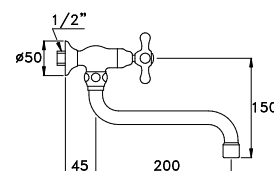

ROMA 3292

Gruppo per doccia per installazione da incasso a parete con congiunzioni interne non montate
Il gruppo senza congiunzioni interne si può formare ordinando 2 art. ROMA 0/152

Concealed shower mixer, with internal connections not assembled
The unit without internal connections can be assembled by ordering 2 valves ref. ROMA 0/152

Mélangeur de douche à encastrer. Livré avec pièces de raccordement non assemblées
Mélangeur sans pièce de raccordement composé de 2 ROMA 0/152

CROMO- CHROME	RM	01300	CR00	640,00	
NICHEL-NICKEL			NI00	779,00	
NICHEL SPAZ - MATT NICKEL - NICKEL MAT			NI01	816,00	
ORO - GOLD - OR 24 CARATS			AU00	1.469,00	
ORO ROSA - ROSE GOLD- OR ROSE			AU02	1.175,00	
ARGENTO - SILVER - ARGENT			AG00	1.374,00	
BRONZO - BRONZE			BZ00	832,00	
BRONZO SCURO - DARK BRONZE - BRONZE NOIR			BZ01	832,00	
PVD			LUCIDO/SHINY/BRILLANT	PV01	832,00
OTTONE - BRASS - LAITON			SATINATO/SATIN/SATINÉ	PV06	832,00
			SPAZZOLATO/BRUSHED/BROSSE	PV13	832,00
PVD			LUCIDO/SHINY/BRILLANT	PV02	832,00
NICHEL - NICKEL			SATINATO/SATIN/SATINÉ	PV14	832,00
			SPAZZOLATO/BRUSHED/BROSSE	PV05	832,00
PVD			LUCIDO/SHINY/BRILLANT	PV16	832,00
RAIME - COPPER-CUIVRE			SATINATO/SATIN/SATINÉ	PV11	832,00
			SPAZZOLATO/BRUSHED/BROSSE	PV09	832,00
PVD			LUCIDO/SHINY/BRILLANT	PV18	1.185,00
NERO - BLACK - NOIR			SATINATO/SATIN/SATINÉ	PV17	1.185,00
			SPAZZOLATO/BRUSHED/BROSSE	PV10	1.185,00

ROMA 3194/200

Rubinetto di erogazione a parete, con bocca bassa orientabile lunghezza 200 mm

Wall mounted mixer with low swinging spout length 200 mm

Robinet simple mural avec bec orientable longueur 200 mm