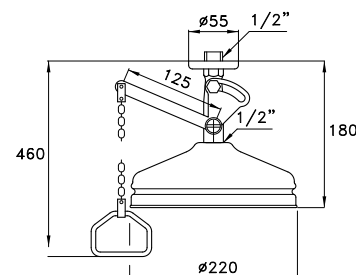

CROMO-CHROME		UN 03012 CROO	2.239,00
NICHEL-NICKEL		NI00	2.682,00
NICHEL SPAZ - MATT NICKEL - NICKEL MAT		NI01	2.741,00
ORO - GOLD - OR 24 CARATS		AU00	4.581,00
ORO ROSA - ROSE GOLD- OR ROSE		AU02	3.208,00
ARGENTO - SILVER - ARGENT		AG00	4.364,00
BRONZO - BRONZE		BZ00	3.062,00
BRONZO SCURO - DARK BRONZE - BRONZE NOIR		BZ01	3.062,00
PVD OTTONE - BRASS- LAITON	LUCIDO/SHINY/BRILLANT	PV01	3.062,00
	SATINATO/SATIN/SATINÉ	PV06	3.062,00
	SPAZZOLATO/BRUSHED/BROSSÉ	PV13	3.062,00
PVD NICHEL - NICKEL	LUCIDO/SHINY/BRILLANT	PV02	3.062,00
	SATINATO/SATIN/SATINÉ	PV14	3.062,00
	SPAZZOLATO/BRUSHED/BROSSÉ	PV05	3.062,00
PVD RAME - COPPER-CUIVRE	LUCIDO/SHINY/BRILLANT	PV16	3.062,00
	SATINATO/SATIN/SATINÉ	PV11	3.062,00
	SPAZZOLATO/BRUSHED/BROSSÉ	PV09	3.062,00
PVD NERO - BLACK - NOIR	LUCIDO/SHINY/BRILLANT	PV18	4.141,00
	SATINATO/SATIN/SATINÉ	PV17	4.141,00
	SPAZZOLATO/BRUSHED/BROSSÉ	PV10	4.141,00