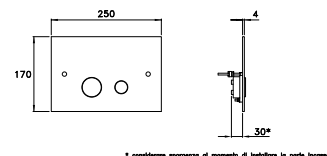

CROMO-CHROME **UN 09500 CR00 428,00**

Suitable on flush tanks Geberit Italia
UP720 (SIGMA 8CM) Code 109.770.00.1
SIGMA 8CM Code 109.790.00.1
UP320 (SIGMA 12CM) Code 109.300.00.5 - 109.330.00.5
COMBIFIX Code 110.770.00.1 - 110.358.00.5
DUOFIX Code 111.726.00.1 - 111.300.00.5