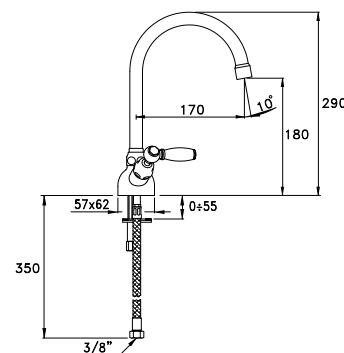

ITALICA LEVE 3230

Gruppo per lavello monoforo, con bocca alta orientabile

Single-hole sink mixer, with high swinging spout

Mélangeur d'évier monotrou avec bec orientable

CROMO- CHROME		IL 04000 CR00	433,00
NICHEL-NICKEL		NI00	571,00
NICHEL SPAZ - MATT NICKEL - NICKEL MAT		NI01	600,00
ORO - GOLD - OR 24 CARATS		AU00	1.476,00
ORO ROSA - ROSE GOLD- OR ROSE		AU02	1.035,00
ARGENTO - SILVER - ARGENT		AG00	1.328,00
BRONZO - BRONZE		BZ00	640,00
BRONZO SCURO - DARK BRONZE - BRONZE NOIR		BZ01	640,00
PVD	LUCIDO/SHINY/BRILLANT	PV01	640,00
OTTONE - BRASS- LAITON	SATINATO/SATIN/SATINÉ	PV06	640,00
	SPAZZOLATO/BRUSHED/BROSSÉ	PV13	640,00
PVD	LUCIDO/SHINY/BRILLANT	PV02	640,00
NICHEL - NIKEL	SATINATO/SATIN/SATINÉ	PV14	640,00
	SPAZZOLATO/BRUSHED/BROSSÉ	PV05	640,00
PVD	LUCIDO/SHINY/BRILLANT	PV16	640,00
RAME - COPPER-CUIVRE	SATINATO/SATIN/SATINÉ	PV11	640,00
	SPAZZOLATO/BRUSHED/BROSSÉ	PV09	640,00
PVD	LUCIDO/SHINY/BRILLANT	PV18	800,00
NERO - BLACK - NOIR	SATINATO/SATIN/SATINÉ	PV17	800,00
	SPAZZOLATO/BRUSHED/BROSSÉ	PV10	800,00