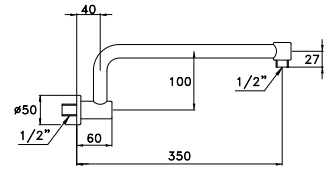

CROMO- CHROME		UN 03205 CR00	184,00
NICHEL-NICKEL		NI00	243,00
NICHEL SPAZ - MATT NICKEL - NICKEL MAT		NI01	255,00
ORO - GOLD - OR 24 CARATS		AU00	619,00
ORO ROSA - ROSE GOLD- OR ROSE		AU02	488,00
BRONZO - BRONZE		BZ00	292,00
BRONZO SCURO - DARK BRONZE - BRONZE NOIR		BZ01	292,00
PVD	LUCIDO/SHINY/BRILLANT	PV01	292,00
	SATINATO/SATIN/SATINÉ	PV06	292,00
	SPAZZOLATO/BRUSHED/BROSSÉ	PV13	292,00
PVD	LUCIDO/SHINY/BRILLANT	PV02	292,00
	SATINATO/SATIN/SATINÉ	PV14	292,00
	SPAZZOLATO/BRUSHED/BROSSÉ	PV05	292,00
PVD	LUCIDO/SHINY/BRILLANT	PV16	292,00
	SATINATO/SATIN/SATINÉ	PV11	292,00
	SPAZZOLATO/BRUSHED/BROSSÉ	PV09	292,00
PVD	LUCIDO/SHINY/BRILLANT	PV18	338,00
	SATINATO/SATIN/SATINÉ	PV17	338,00
	SPAZZOLATO/BRUSHED/BROSSÉ	PV10	338,00