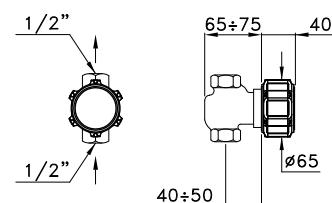

TIMEASTER 0/154 - Ø65

Rubinetto incasso maniglia a razze Ø 65 mm

Concealed straight control valve, Ø 65 mm spoke handle

Robinet droit à encastrer arrivée femelle, poignée à ergots Ø 65 mm

CROMO- CHROME	TD 01100 CR00	886,00
ORO - GOLD - OR 24 CARATS	AU00	1.398,00