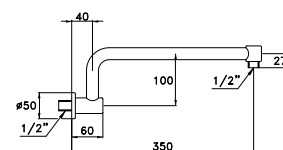

CROMO - CHROME		UN 03205 CR00	184,00
NICHEL SPAZ - MATT NICKEL - NICKEL MAT		NI01	255,00
ORO - GOLD - OR 24 CARATS		AU00	619,00
ORO ROSA - ROSE GOLD- OR ROSE		AU02	488,00
ORO INGLESE - ENGLISH GOLD - OR ANGLAIS MAT		AU04	488,00
BRONZO - BRONZE		BZ00	292,00
BRONZO SCURO - DARK BRONZE - BRONZE NOIR		BZ01	292,00
PVD	LUCIDO/SHINY/BRILLANT	PV01	292,00
OTTONE - BRASS - LAITON	SATINATO/SATIN/SATINÉ	PV06	292,00
	SPAZZOLATO/BRUSHED/BROSSÉ	PV13	292,00
PVD	LUCIDO/SHINY/BRILLANT	PV02	292,00
NICHEL - NICKEL	SATINATO/SATIN/SATINÉ	PV14	292,00
	SPAZZOLATO/BRUSHED/BROSSÉ	PV05	292,00
PVD	LUCIDO/SHINY/BRILLANT	PV16	292,00
RAME - COPPER-CUIVRE	SATINATO/SATIN/SATINÉ	PV11	292,00
	SPAZZOLATO/BRUSHED/BROSSÉ	PV09	292,00
PVD	LUCIDO/SHINY/BRILLANT	PV18	338,00
NERO - BLACK - NOIR	SATINATO/SATIN/SATINÉ	PV17	338,00
	SPAZZOLATO/BRUSHED/BROSSÉ	PV10	338,00