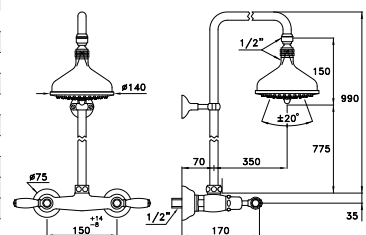

ITALICA LEVE 3283/301/314A Ø140

Gruppo doccia per installazione esterna a parete con tubo doccia e soffione art.314A Ø140 mm

Wall mounted shower mixer with shower pipe, shower head ref. 314A Ø 140 mm

Mélangeur de douche apparent avec colonne et pomme à rotule orientable ref. 314A Ø 140 mm

CROMO- CHROME		IL 02411	CR00	1.096,00
NICHEL-NICKEL			NI00	1.533,00
NICHEL SPAZ - MATT NICKEL - NICKEL MAT			NI01	1.608,00
ORO - GOLD - OR 24 CARATS			AU00	4.676,00
ORO ROSA - ROSE GOLD- OR ROSE			AU02	3.275,00
ARGENTO - SILVER - ARGENT			AG00	4.135,00
BRONZO - BRONZE			BZ00	1.852,00
BRONZO SCURO - DARK BRONZE - BRONZE NOIR			BZ01	1.852,00
PVD	LUCIDO/SHINY/BRILLANT		PV01	1.852,00
PVD	SATINATO/SATIN/SATINÉ		PV06	1.852,00
PVD	SPAZZOLATO/BRUSHED/BROSSÉ		PV13	1.852,00
PVD	LUCIDO/SHINY/BRILLANT		PV02	1.852,00
PVD	SATINATO/SATIN/SATINÉ		PV14	1.852,00
PVD	SPAZZOLATO/BRUSHED/BROSSÉ		PV05	1.852,00
PVD	LUCIDO/SHINY/BRILLANT		PV16	1.852,00
PVD	SATINATO/SATIN/SATINÉ		PV11	1.852,00
PVD	SPAZZOLATO/BRUSHED/BROSSÉ		PV09	1.852,00
PVD	LUCIDO/SHINY/BRILLANT		PV18	2.028,00
PVD	SATINATO/SATIN/SATINÉ		PV17	2.028,00
PVD	SPAZZOLATO/BRUSHED/BROSSÉ		PV10	2.028,00