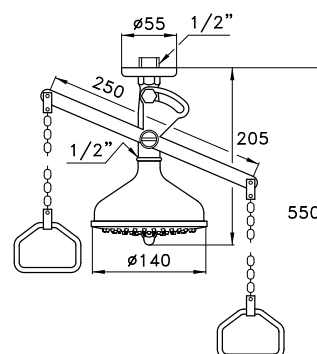

CROMO- CHROME		UN 03014	CR00	2.387,00
NICHEL-NICKEL			NI00	2.943,00
NICHEL SPAZ - MATT NICKEL - NICKEL MAT			NI01	3.032,00
ORO - GOLD - OR 24 CARATS			AU00	5.240,00
ORO ROSA - ROSE GOLD- OR ROSE			AU02	3.669,00
ARGENTO - SILVER - ARGENT			AG00	4.990,00
BRONZO - BRONZE			BZ00	3.453,00
BRONZO SCURO - DARK BRONZE - BRONZE NOIR			BZ01	3.453,00
PVD OTTONE - BRASS- LAITON	LUCIDO/SHINY/BRILLANT		PV01	3.453,00
	SATINATO/SATIN/SATINÉ		PV06	3.453,00
	SPAZZOLATO/BRUSHED/BROSSÉ		PV13	3.453,00
PVD NICHEL - NIKEL	LUCIDO/SHINY/BRILLANT		PV02	3.453,00
	SATINATO/SATIN/SATINÉ		PV14	3.453,00
	SPAZZOLATO/BRUSHED/BROSSÉ		PV05	3.453,00
PVD RAME - COPPER-CUIVRE	LUCIDO/SHINY/BRILLANT		PV16	3.453,00
	SATINATO/SATIN/SATINÉ		PV11	3.453,00
	SPAZZOLATO/BRUSHED/BROSSÉ		PV09	3.453,00
PVD NERO - BLACK - NOIR	LUCIDO/SHINY/BRILLANT		PV18	4.414,00
	SATINATO/SATIN/SATINÉ		PV17	4.414,00
	SPAZZOLATO/BRUSHED/BROSSÉ		PV10	4.414,00