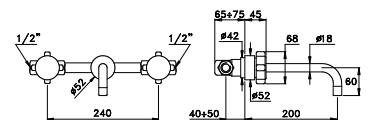

ASTER 3863

Gruppo per lavabo da incasso a parete con congiunzioni interne non montate
Concealed basin mixer with not assembled internal connections.
Mélangeur de lavabo mural encastré, livré avec pièces de raccordement non assemblées

CROMO-CHROME **AT 01001 CRO0 671,00**