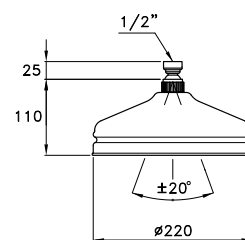

CROMO- CHROME		UN 03002	CR00	528,00
NICHEL-NICKEL			NI00	733,00
NICHEL SPAZ - MATT NICKEL - NICKEL MAT			NI01	770,00
ORO - GOLD - OR 24 CARATS			AU00	2.071,00
ORO ROSA - ROSE GOLD- OR ROSE			AU02	1.453,00
ARGENTO - SILVER - ARGENT			AG00	1.828,00
BRONZO - BRONZE			BZ00	899,00
BRONZO SCURO - DARK BRONZE - BRONZE NOIR			BZ01	899,00
PVD OTTONE - BRASS- LAITON	LUCIDO/SHINY/BRILLANT		PV01	899,00
	SATINATO/SATIN/SATINÉ		PV06	899,00
	SPAZZOLATO/BRUSHED/BROSSÉ		PV13	899,00
PVD NICHEL - NICKEL	LUCIDO/SHINY/BRILLANT		PV02	899,00
	SATINATO/SATIN/SATINÉ		PV14	899,00
	SPAZZOLATO/BRUSHED/BROSSÉ		PV05	899,00
PVD RAME - COPPER-CUIVRE	LUCIDO/SHINY/BRILLANT		PV16	899,00
	SATINATO/SATIN/SATINÉ		PV11	899,00
	SPAZZOLATO/BRUSHED/BROSSÉ		PV09	899,00
PVD NERO - BLACK - NOIR	LUCIDO/SHINY/BRILLANT		PV18	977,00
	SATINATO/SATIN/SATINÉ		PV17	977,00
	SPAZZOLATO/BRUSHED/BROSSÉ		PV10	977,00