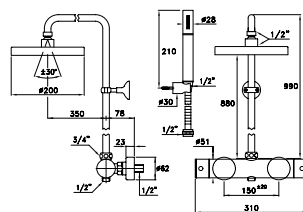

3287TM/304-200

Gruppo termostatico doccia da esterno, completo di tubo doccia rigido modello 301 e soffione tondo art 316A Ø 200 mm

Exposed wall-mounted thermostatic mixer, with shower pipe, hand shower and shower head ref. 316A, Ø 200 mm

Mitigeur thermostatique bain-douche apparent avec colonne, pomme de douche 316A Ø 200 mm et douchette murale 304

CROMO - CHROME		UN 02610	CR00	1.567,00
NICHEL-NICKEL			NI00	2.084,00
NICHEL SPAZ - MATT NICKEL - NICKEL MAT			NI01	2.178,00
ORO - GOLD - OR 24 CARATS			AU00	5.328,00
ORO ROSA - ROSE GOLD- OR ROSE			AU02	4.200,00
BRONZO - BRONZE			BZ00	2.507,00
BRONZO SCURO - DARK BRONZE - BRONZE NOIR			BZ01	2.507,00
PVD	LUCIDO/SHINY/BRILLANT		PV01	2.507,00
	SATINATO/SATIN/SATINÉ		PV06	2.507,00
	SPAZZOLATO/BRUSHED/BROSSE		PV13	2.507,00
PVD	LUCIDO/SHINY/BRILLANT		PV02	2.507,00
	SATINATO/SATIN/SATINÉ		PV14	2.507,00
	SPAZZOLATO/BRUSHED/BROSSE		PV05	2.507,00
PVD	LUCIDO/SHINY/BRILLANT		PV16	2.507,00
	SATINATO/SATIN/SATINÉ		PV11	2.507,00
	SPAZZOLATO/BRUSHED/BROSSE		PV09	2.507,00
PVD	LUCIDO/SHINY/BRILLANT		PV18	2.900,00
	SATINATO/SATIN/SATINÉ		PV17	2.900,00
	SPAZZOLATO/BRUSHED/BROSSE		PV10	2.900,00