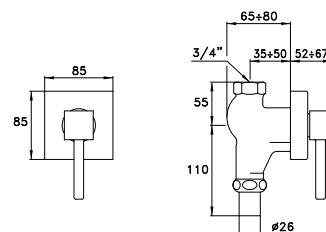

703Q

Rubinetto di cacciata per installazione da incasso a parete, con chiusura a vite

Wall mounted flushing tap, screw closing valve

Robinet de chasse à encastrer à fermeture manuelle

		BQ 08000 CRO0	458,00
CROMO - CHROME			
NICHEL - NICKEL		NI00	619,00
NICHEL SPAZ - MATT NICKEL - NICKEL MAT		NI01	651,00
ORO - GOLD - OR 24 CARATS		AU00	1.604,00
ORO ROSA - ROSE GOLD - OR ROSE		AU02	1.124,00
BRONZO - BRONZE		BZ00	781,00
BRONZO SCURO - DARK BRONZE - BRONZE NOIR		BZ01	781,00
PVD	LUCIDO/SHINY/BRILLANT	PV01	781,00
OTTONE - BRASS - LAITON	SATINATO/SATIN/SATINÉ	PV06	781,00
	SPAZZOLATO/BRUSHED/BROSSÉ	PV13	781,00
PVD	LUCIDO/SHINY/BRILLANT	PV02	781,00
NICHEL - NICKEL	SATINATO/SATIN/SATINÉ	PV14	781,00
	SPAZZOLATO/BRUSHED/BROSSÉ	PV05	781,00
PVD	LUCIDO/SHINY/BRILLANT	PV16	781,00
RAME - COPPER - CUIVRE	SATINATO/SATIN/SATINÉ	PV11	781,00
	SPAZZOLATO/BRUSHED/BROSSÉ	PV09	781,00
PVD	LUCIDO/SHINY/BRILLANT	PV18	849,00
NERO - BLACK - NOIR	SATINATO/SATIN/SATINÉ	PV17	849,00
	SPAZZOLATO/BRUSHED/BROSSÉ	PV10	849,00