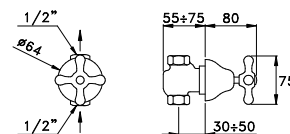

CROMO- CHROME		RM 01100 CROO	237,00
NICHEL- NICKEL		NI00	300,00
NICHEL SPAZ - MATT NICKEL - NICKEL MAT		NI01	314,00
ORO - GOLD - OR 24 CARATS		AU00	578,00
ORO ROSA - ROSE GOLD- OR ROSE		AU02	461,00
ARGENTO - SILVER - ARGENT		AG00	502,00
BRONZO - BRONZE		BZ00	354,00
BRONZO SCURO - DARK BRONZE - BRONZE NOIR		BZ01	354,00
PVD OTTONE - BRASS- LAITON	LUCIDO/SHINY/BRILLANT	PV01	354,00
	SATINATO/SATIN/SATINÉ	PV06	354,00
	SPAZZOLATO/BRUSHED/BROSSÉ	PV13	354,00
PVD NICHEL - NICKEL	LUCIDO/SHINY/BRILLANT	PV02	354,00
	SATINATO/SATIN/SATINÉ	PV14	354,00
	SPAZZOLATO/BRUSHED/BROSSÉ	PV05	354,00
PVD RAME - COPPER-CUIVRE	LUCIDO/SHINY/BRILLANT	PV16	354,00
	SATINATO/SATIN/SATINÉ	PV11	354,00
	SPAZZOLATO/BRUSHED/BROSSÉ	PV09	354,00
PVD NERO - BLACK - NOIR	LUCIDO/SHINY/BRILLANT	PV18	437,00
	SATINATO/SATIN/SATINÉ	PV17	437,00
	SPAZZOLATO/BRUSHED/BROSSÉ	PV10	437,00