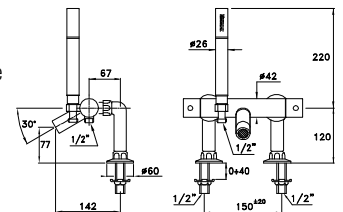

3267TMRG306

Gruppo termostatico vasca/doccia con raccordi RG per installazione su bordo vasca completo di doccia a mano e deviatore manuale

Deck mounted thermostatic bath/shower mixer

Mitigeur thermostatique bain-douche apparent avec raccords sur gorge pour installation sur le bord de la baignoire, douchette et inverseur manuel

CROMO- CHROME

UN 02102 CRO0 1.000,00