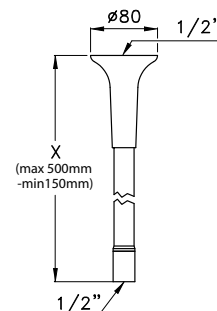

399AR

Braccio doccia da soffitto per 299 e 299bis, lunghezza a richiesta

Ceiling mounted shower arm 299 and 299bis, length on request

Bras de douche de plafond pour 299 et 299bis, longueur sur demande

CROMO- CHROME	UN	03221	CR00	208,00
NICHEL-NICKEL			NI00	278,00
NICHEL SPAZ - MATT NICKEL - NICKEL MAT			NI01	291,00
ORO - GOLD - OR 24 CARATS			AU00	710,00
ORO ROSA - ROSE GOLD- OR ROSE			AU02	558,00
ARGENTO - SILVER - ARGENT			AG00	675,00
BRONZO - BRONZE			BZ00	335,00
BRONZO SCURO - DARK BRONZE - BRONZE NOIR			BZ01	335,00
PVD			PV01	335,00
OTTONE - BRASS- LAITON			PV06	335,00
			PV13	335,00
PVD			PV02	335,00
NICHEL - NIKEL			PV14	335,00
			PV05	335,00
PVD			PV16	335,00
RAME - COPPER-CUIVRE			PV11	335,00
			PV09	335,00
PVD			PV18	388,00
NERO - BLACK - NOIR			PV17	388,00
			PV10	388,00