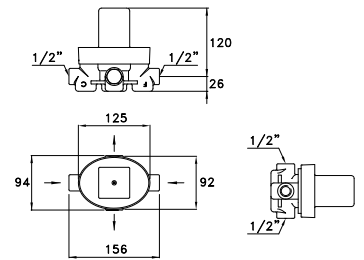

IS3293

Parti incasso per figure IS3293
Concealed body for IS3293 thermostatic mixer
Partie encastrée pour les mitigeurs IS3293

BRONZO - BRONZE

UN 06000 0000 449,00