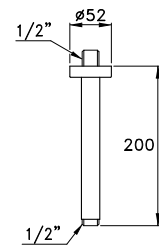

CROMO- CHROME		UN 03215 CR00	141,00
NICHEL-NICKEL		NI00	189,00
NICHEL SPAZ - MATT NICKEL - NICKEL MAT		NI01	197,00
ORO - GOLD - OR 24 CARATS		AU00	481,00
ORO ROSA - ROSE GOLD- OR ROSE		AU02	380,00
BRONZO - BRONZE		BZ00	228,00
BRONZO SCURO - DARK BRONZE - BRONZE NOIR		BZ01	228,00
PVD	LUCIDO/SHINY/BRILLANT	PV01	228,00
	SATINATO/SATIN/SATINÉ	PV06	228,00
	SPAZZOLATO/BRUSHED/BROSSÉ	PV13	228,00
PVD	LUCIDO/SHINY/BRILLANT	PV02	228,00
	SATINATO/SATIN/SATINÉ	PV14	228,00
	SPAZZOLATO/BRUSHED/BROSSÉ	PV05	228,00
PVD	LUCIDO/SHINY/BRILLANT	PV16	228,00
	SATINATO/SATIN/SATINÉ	PV11	228,00
	SPAZZOLATO/BRUSHED/BROSSÉ	PV09	228,00
PVD	LUCIDO/SHINY/BRILLANT	PV18	261,00
	SATINATO/SATIN/SATINÉ	PV17	261,00
	SPAZZOLATO/BRUSHED/BROSSÉ	PV10	261,00