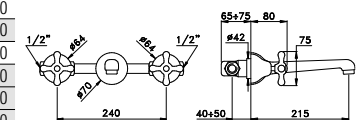

CROMO- CHROME		RM 01000	CR00	693,00
NICHEL-NICKEL			NI00	850,00
NICHEL SPAZ - MATT NICKEL - NICKEL MAT			NI01	892,00
ORO - GOLD - OR 24 CARATS			AU00	1.936,00
ORO ROSA - ROSE GOLD- OR ROSE			AU02	1.549,00
ARGENTO - SILVER - ARGENT			AG00	1.743,00
BRONZO - BRONZE			BZ00	960,00
BRONZO SCURO - DARK BRONZE - BRONZE NOIR			BZ01	960,00
PVD	LUCIDO/SHINY/BRILLANT		PV01	960,00
OTTONE - BRASS- LAITON	SATINATO/SATIN/SATINÉ		PV06	960,00
	SPAZZOLATO/BRUSHED/BROSSÉ		PV13	960,00
PVD	LUCIDO/SHINY/BRILLANT		PV02	960,00
NICHEL - NICKEL	SATINATO/SATIN/SATINÉ		PV14	960,00
	SPAZZOLATO/BRUSHED/BROSSÉ		PV05	960,00
PVD	LUCIDO/SHINY/BRILLANT		PV16	960,00
RAME - COPPER-CUIVRE	SATINATO/SATIN/SATINÉ		PV11	960,00
	SPAZZOLATO/BRUSHED/BROSSÉ		PV09	960,00
PVD	LUCIDO/SHINY/BRILLANT		PV18	1.282,00
NERO - BLACK - NOIR	SATINATO/SATIN/SATINÉ		PV17	1.282,00
	SPAZZOLATO/BRUSHED/BROSSÉ		PV10	1.282,00