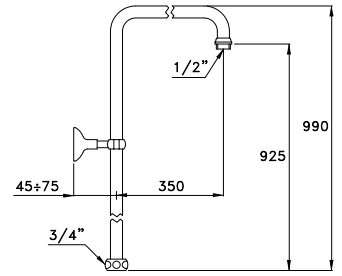

CROMO- CHROME		UN 03200	CR00	280,00
NICHEL-NICKEL			NI00	374,00
NICHEL SPAZ - MATT NICKEL - NICKEL MAT			NI01	391,00
ORO - GOLD - OR 24 CARATS			AU00	950,00
ORO ROSA - ROSE GOLD- OR ROSE			AU02	750,00
BRONZO - BRONZE			BZ00	449,00
BRONZO SCURO - DARK BRONZE - BRONZE NOIR			BZ01	449,00
PVD	LUCIDO/SHINY/BRILLANT		PV01	449,00
	SATINATO/SATIN/SATINÉ		PV06	449,00
	SPAZZOLATO/BRUSHED/BROSSÉ		PV13	449,00
PVD	LUCIDO/SHINY/BRILLANT		PV02	449,00
	SATINATO/SATIN/SATINÉ		PV14	449,00
	SPAZZOLATO/BRUSHED/BROSSÉ		PV05	449,00
PVD	LUCIDO/SHINY/BRILLANT		PV16	449,00
	SATINATO/SATIN/SATINÉ		PV11	449,00
	SPAZZOLATO/BRUSHED/BROSSÉ		PV09	449,00
PVD	LUCIDO/SHINY/BRILLANT		PV18	516,00
	SATINATO/SATIN/SATINÉ		PV17	516,00
	SPAZZOLATO/BRUSHED/BROSSÉ		PV10	516,00