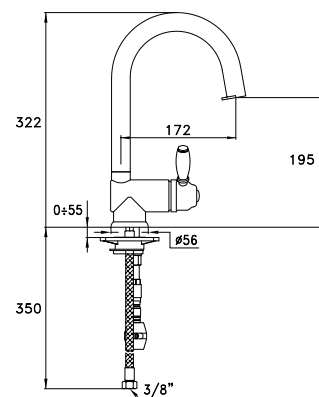

ROMA 3233MC

Gruppo lavello, bocca girevole (150°) con doccetta estraibile

Single-hole sink mixer, swinging spout (150°) with pull-out shower

Mitigeur d'évier monotrou avec bec orientable (150°) et douchette extractible

CROMO - CHROME		RM 0404 CR00	581,00
NICHEL - NICKEL		NI00	785,00
NICHEL SPAZ - MATT NICKEL - NICKEL MAT		NI01	823,00
ORO - GOLD - OR 24 CARATS		AU00	2.033,00
ORO ROSA - ROSE GOLD - OR ROSE		AU02	1.570,00
ARGENTO - SILVER - ARGENT		AG00	989,00
BRONZO - BRONZE		BZ00	989,00
BRONZO SCURO - DARK BRONZE - BRONZE NOIR		BZ01	989,00
PVD	LUCIDO/SHINY/BRILLANT	PV01	989,00
OTTONE - BRASS - LAITON	SATINATO/SATIN/SATINÉ	PV06	989,00
	SPAZZOLATO/BRUSHED/BROSSÉ	PV13	989,00
PVD	LUCIDO/SHINY/BRILLANT	PV02	989,00
NICHEL - NICKEL	SATINATO/SATIN/SATINÉ	PV14	989,00
	SPAZZOLATO/BRUSHED/BROSSÉ	PV05	989,00
PVD	LUCIDO/SHINY/BRILLANT	PV16	989,00
RAME - COPPER - CUIVRE	SATINATO/SATIN/SATINÉ	PV11	989,00
	SPAZZOLATO/BRUSHED/BROSSÉ	PV09	1.075,00
PVD	LUCIDO/SHINY/BRILLANT	PV18	1.075,00
NERO - BLACK - NOIR	SATINATO/SATIN/SATINÉ	PV17	1.075,00
	SPAZZOLATO/BRUSHED/BROSSÉ	PV10	829,00