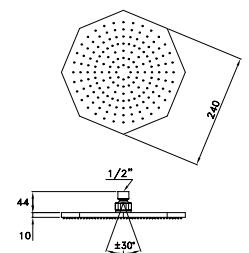

FIRENZE 320A

Soffione a pioggia orientabile, ugelli anticalcare

Shower head, anti-limescale nozzles

Pomme à rotule orientable et picots anticalcaire

CROMO- CHROME		FI 03008	CR00	702,00
NICHEL-NICKEL			NI00	954,00
NICHEL SPAZ - MATT NICKEL - NICKEL MAT			NI01	1.003,00
ORO - GOLD - OR 24 CARATS			AU00	2.387,00
ORO ROSA - ROSE GOLD- OR ROSE			AU02	1.672,00
BRONZO - BRONZE			BZ00	1.159,00
BRONZO SCURO - DARK BRONZE - BRONZE NOIR			BZ01	1.159,00
PVD	LUCIDO/SHINY/BRILLANT		PV01	1.159,00
	SATINATO/SATIN/SATINÉ		PV06	1.159,00
	SPAZZOLATO/BRUSHED/BROSSE		PV13	1.159,00
OTTONE - BRASS- LAITON	LUCIDO/SHINY/BRILLANT		PV02	1.159,00
	SATINATO/SATIN/SATINÉ		PV14	1.159,00
	SPAZZOLATO/BRUSHED/BROSSE		PV05	1.159,00
PVD	LUCIDO/SHINY/BRILLANT		PV16	1.159,00
	SATINATO/SATIN/SATINÉ		PV11	1.159,00
	SPAZZOLATO/BRUSHED/BROSSE		PV09	1.159,00
PVD	LUCIDO/SHINY/BRILLANT		PV18	1.298,00
	SATINATO/SATIN/SATINÉ		PV17	1.298,00
	SPAZZOLATO/BRUSHED/BROSSE		PV10	1.298,00