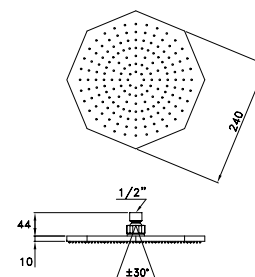

320A

Soffione a pioggia orientabile

Shower head

Pomme à rotule orientable

CROMO- CHROME		FI 03008	CR00	702,00
NICHEL-NICKEL			NI00	954,00
NICHEL SPAZ - MATT NICKEL - NICKEL MAT			NI01	1.003,00
ORO - GOLD - OR 24 CARATS			AU00	2.387,00
ORO ROSA - ROSE GOLD- OR ROSE			AU02	1.672,00
ARGENTO - SILVER - ARGENT			AG00	2.147,00
BRONZO - BRONZE			BZ00	1.159,00
BRONZO SCURO - DARK BRONZE - BRONZE NOIR			BZ01	1.159,00
PVD	LUCIDO/SHINY/BRILLANT		PV01	1.159,00
PVD	SATINATO/SATIN/SATINÉ		PV06	1.159,00
OTTONE - BRASS- LAITON	SPAZZOLATO/BRUSHED/BROSSÉ		PV13	1.159,00
PVD	LUCIDO/SHINY/BRILLANT		PV02	1.159,00
PVD	SATINATO/SATIN/SATINÉ		PV14	1.159,00
NICHEL - NICKEL	SPAZZOLATO/BRUSHED/BROSSÉ		PV05	1.159,00
PVD	LUCIDO/SHINY/BRILLANT		PV16	1.159,00
PVD	SATINATO/SATIN/SATINÉ		PV11	1.159,00
RAME - COPPER-CUIVRE	SPAZZOLATO/BRUSHED/BROSSÉ		PV09	1.159,00
PVD	LUCIDO/SHINY/BRILLANT		PV18	1.298,00
PVD	SATINATO/SATIN/SATINÉ		PV17	1.298,00
NERO - BLACK - NOIR	SPAZZOLATO/BRUSHED/BROSSÉ		PV10	1.298,00