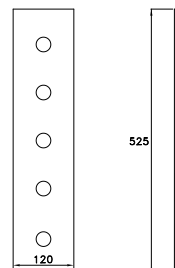

ACCESSORI

ACCESSORIES

ACCESSOIRES

ITALICA

ITALICA 602/30

Asta portasalviette - lunghezza 300 mm

Towel rail - length 300 mm

Porte serviette de 300 mm