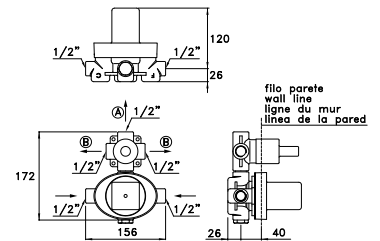

IS3294

Parti incasso per figure IS3294

Concealed body for IS3294 thermostatic mixer

Partie encastrée pour les mitigeurs IS3294

BRONZO - BRONZE **UN 06002 0000** **680,00**