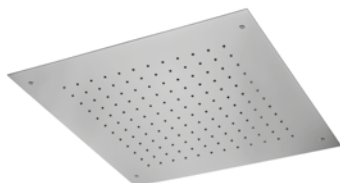

Q430C

Soffione a incasso quadro 430x430 con getto a pioggia e cromoterapia

Concealed square shower head 430x430 with rainfall and chromotherapy

Pomme de douche à encastrément carré 430x430 avec jet pluie et chromothérapie

ACCIAIO - STEEL - ACIER	DI 11102 ST00	3.537,00
ACCIAIO SPAZZ - BRUSHED STEEL - ACIER BROSSÉ	ST01	3.537,00
BRONZO - BRONZE	BZ00	5.659,00
ORO - GOLD - OR	AU00	6.297,00
NERO OPACO - MATT BLACK - NOIR MAT	NE00	4.951,00

NOTE
Kit tubi alimentazione in inox 1/2"
Stainless steel feed pipes kit 1/2"
Kit tubes alimentation en inox 1/2"

Cromoterapia : 9 colori RGB
Chromotherapy: 9 RGB colors
Chromothérapie : 9 couleurs RGB

NOTE INSTALLAZIONE | INSTALLATION NOTE | NOTES D'INSTALLATION
Prevedere per l'utilizzo 1 rubinetto per comandare correttamente il soffione a pioggia. Il gruppo integra il commander cromoterapia
Plan the use of a faucet to correctly command the rainfall. Chromotherapy commander included
Prévoir l'usage d'un robinet pour commander correctement la pomme de douche à pluie. Panneau de chromothérapie inclus

1w

Q430N

Soffione a incasso quadro 430x430 con getto a pioggia e 4 nebulizzatori

Concealed square shower head 430x430 with rainfall and 4 nebulizers

Pomme de douche à encastrément carré 430x430 avec jet pluie et 4 nébulisateurs

ACCIAIO - STEEL - ACIER	DI 11104 ST00	1.628,00
ACCIAIO SPAZZ - BRUSHED STEEL - ACIER BROSSÉ	ST01	1.758,00
BRONZO - BRONZE	BZ00	2.604,00
ORO - GOLD - OR	AU00	2.873,00
NERO OPACO - MATT BLACK - NOIR MAT	NE00	2.279,00

NOTE
Kit tubi alimentazione in inox 1/2"
Stainless steel feed pipes kit 1/2"
Kit tubes alimentation en inox 1/2"