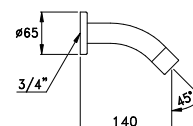

BAMBOO 0-250

Bocca di erogazione a parete per vasca
Wall-mounted bath spout

Bec mural de baignoire

CROMO- CHROME		BT 09000 CR00	112,00
NICHEL-NICKEL		N100	148,00
NICHEL SPAZ - MATT NICKEL - NICKEL MAT		N101	158,00
ORO - GOLD - OR 24 CARATS		AU00	380,00
ORO ROSA - ROSE GOLD- OR ROSE		AU02	301,00
BRONZO - BRONZE		BZ00	179,00
BRONZO SCURO - DARK BRONZE - BRONZE NOIR		BZ01	179,00
PVD OTTONE - BRASS- LAITON	LUCIDO/SHINY/BRILLANT	PV01	179,00
	SATINATO/SATIN/SATINÉ	PV06	179,00
	SPAZZOLATO/BRUSHED/BROSSÉ	PV13	179,00
PVD NICHEL -NICKEL	LUCIDO/SHINY/BRILLANT	PV02	179,00
	SATINATO/SATIN/SATINÉ	PV14	179,00
PVD RAME - COPPER-CUIVRE	SPAZZOLATO/BRUSHED/BROSSÉ	PV05	179,00
	LUCIDO/SHINY/BRILLANT	PV16	179,00
PVD RAME - COPPER-CUIVRE	SATINATO/SATIN/SATINÉ	PV11	179,00
	SPAZZOLATO/BRUSHED/BROSSÉ	PV09	179,00
PVD NERO - BLACK - NOIR	LUCIDO/SHINY/BRILLANT	PV18	207,00
	SATINATO/SATIN/SATINÉ	PV17	207,00
	SPAZZOLATO/BRUSHED/BROSSÉ	PV10	207,00