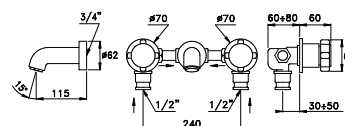

ASTER 3251

Gruppo per vasca, per installazione da incasso a parete
Wall mounted bath mixer
Mélangeur baignoire à encastrer

CROMO- CHROME **AT 01305 CR00 727,00**