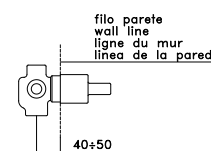

SIRIUS 0/150

Gruppo incasso per 0-150
Concealed body for 0-150
Partie encastrée pour 0-150

BRONZO - BRONZE	SR 01104 0000	235,00