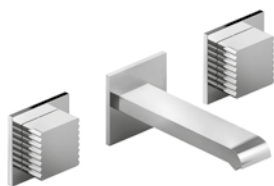

CASANOVA 3868TR

Gruppo tradizionale a 2 manopole per lavabo, per installazione da incasso a parete,

Concealed wall-mounted washbasin mixer

Mélangeur à encastrer à têtes traditionnelles pour lavabo