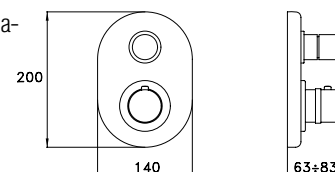

CROMO- CHROME

BT 06011 CR00

394,00

ORO - GOLD - OR 24 CARATS

AU00

1.341,00