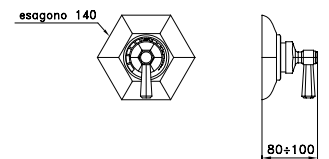

CROMO - CHROME

EC 06010 CR00 529,00

NICHEL - NICKEL

NI00

771,00

NICHEL SPAZ - MATT NICKEL - NICKEL MAT

NI01

812,00

ORO - GOLD - OR 24 CARATS

AU00

1.624,00

ORO ROSA - ROSE GOLD- OR ROSE

AU02

1.300,00

ARGENTO - SILVER - ARGENT

AG00

1.399,00

BRONZO - BRONZE

BZ00

846,00

BRONZO SCURO - DARK BRONZE - BRONZE NOIR

BZ01

846,00

PVD

LUCIDO/SHINY/BRILLANT

PV01

846,00

OTTONE - BRASS - LAITON

SATINATO/SATIN/SATINÉ

PV06

846,00

SPAZZOLATO/BRUSHED/BROSSE

PV13

846,00

PVD

LUCIDO/SHINY/BRILLANT

PV02

846,00

NICHEL - NICKEL

SATINATO/SATIN/SATINÉ

PV14

846,00

SPAZZOLATO/BRUSHED/BROSSE

PV05

846,00

PVD

LUCIDO/SHINY/BRILLANT

PV16

846,00

RAME - COPPER-CUIVRE

SATINATO/SATIN/SATINÉ

PV11

846,00

SPAZZOLATO/BRUSHED/BROSSE

PV09

846,00

PVD

LUCIDO/SHINY/BRILLANT

PV18

980,00

NERO - BLACK - NOIR

SATINATO/SATIN/SATINÉ

PV17

980,00

SPAZZOLATO/BRUSHED/BROSSE

PV10

980,00