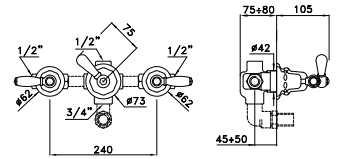

CROMO- CHROME		IL 01301 CR00	1.172,00
NICHEL-NICKEL		NI00	1.512,00
NICHEL SPAZ - MATT NICKEL - NICKEL MAT		NI01	1.588,00
ORO - GOLD - OR 24 CARATS		AU00	2.551,00
ORO ROSA - ROSE GOLD- OR ROSE		AU02	1.785,00
ARGENTO - SILVER - ARGENT		AG00	2.212,00
BRONZO - BRONZE		BZ00	1.597,00
BRONZO SCURO - DARK BRONZE - BRONZE NOIR		BZ01	1.597,00
PVD OTTONE - BRASS- LAITON	LUCIDO/SHINY/BRILLANT	PV01	1.597,00
	SATINATO/SATIN/SATINÉ	PV06	1.597,00
	SPAZZOLATO/BRUSHED/BROSSÉ	PV13	1.597,00
PVD NICHEL - NIKEL	LUCIDO/SHINY/BRILLANT	PV02	1.597,00
	SATINATO/SATIN/SATINÉ	PV14	1.597,00
	SPAZZOLATO/BRUSHED/BROSSÉ	PV05	1.597,00
PVD RAME - COPPER-CUIVRE	LUCIDO/SHINY/BRILLANT	PV16	1.597,00
	SATINATO/SATIN/SATINÉ	PV11	1.597,00
	SPAZZOLATO/BRUSHED/BROSSÉ	PV09	1.597,00
PVD NERO - BLACK - NOIR	LUCIDO/SHINY/BRILLANT	PV18	2.168,00
	SATINATO/SATIN/SATINÉ	PV17	2.168,00
	SPAZZOLATO/BRUSHED/BROSSÉ	PV10	2.168,00