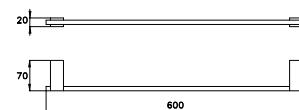

CROMO- CHROME		BQ 10002 CR00	179,00
NICHEL-NICKEL		NI00	238,00
NICHEL SPAZ - MATT NICKEL - NICKEL MAT		NI01	251,00
ORO - GOLD - OR 24 CARATS		AU00	608,00
ORO ROSA - ROSE GOLD- OR ROSE		AU02	478,00
BRONZO - BRONZE		BZ00	286,00
BRONZO SCURO - DARK BRONZE - BRONZE NOIR		BZ01	286,00
PVD OTTONE - BRASS- LAITON	LUCIDO/SHINY/BRILLANT	PV01	286,00
	SATINATO/SATIN/SATINÉ	PV06	286,00
	SPAZZOLATO/BRUSHED/BROSSÉ	PV13	286,00
PVD NICHEL - NICKEL	LUCIDO/SHINY/BRILLANT	PV02	286,00
	SATINATO/SATIN/SATINÉ	PV14	286,00
	SPAZZOLATO/BRUSHED/BROSSÉ	PV05	286,00
PVD RAME - COPPER-CUIVRE	LUCIDO/SHINY/BRILLANT	PV16	286,00
	SATINATO/SATIN/SATINÉ	PV11	286,00
	SPAZZOLATO/BRUSHED/BROSSÉ	PV09	286,00
PVD NERO - BLACK - NOIR	LUCIDO/SHINY/BRILLANT	PV18	332,00
	SATINATO/SATIN/SATINÉ	PV17	332,00
	SPAZZOLATO/BRUSHED/BROSSÉ	PV10	332,00