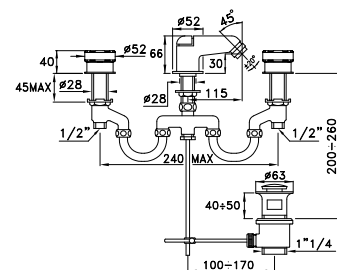

TIMEASTER 3601 - Ø52

Gruppo bidet 3 fori bocca bassa maniglia Ø 52 mm completo di scarico

Three hole bidet mixer, Ø 52 mm round handle with pop up waste

Mélangeur de bidet 3 trous avec bec bas à jet orientable et vidage, poignée Ø 52 mm

CROMO- CHROME	TA 00201 CR00	1.518,00
ORO - GOLD - OR 24 CARATS	AU00	3.006,00