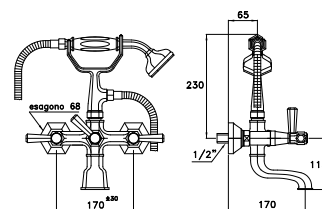

ECCELSA LEVE 3292TR

Gruppo per doccia per installazione da incasso a parete con congiunzioni interne non montate

Concealed shower mixer, with internal connections not assembled

Mélangeur de douche à encastrer. Livré avec pièces de raccordement non assemblées

CROMO- CHROME		EL 01300 CR00	1.048,00
NICHEL-NICKEL		NI00	1.470,00
NICHEL SPAZ - MATT NICKEL - NICKEL MAT		NI01	1.543,00
ORO - GOLD - OR 24 CARATS		AU00	2.466,00
ORO ROSA - ROSE GOLD- OR ROSE		AU02	1.974,00
ARGENTO - SILVER - ARGENT		AG00	2.233,00
BRONZO - BRONZE		BZ00	1.765,00
BRONZO SCURO - DARK BRONZE - BRONZE NOIR		BZ01	1.765,00
PVD OTTONE - BRASS- LAITON	LUCIDO/SHINY/BRILLANT	PV01	1.765,00
	SATINATO/SATIN/SATINÉ	PV06	1.765,00
	SPAZZOLATO/BRUSHED/BROSSÉ	PV13	1.765,00
PVD NICHEL - NICKEL	LUCIDO/SHINY/BRILLANT	PV02	1.765,00
	SATINATO/SATIN/SATINÉ	PV14	1.765,00
	SPAZZOLATO/BRUSHED/BROSSÉ	PV05	1.765,00
PVD RAME - COPPER-CUIVRE	LUCIDO/SHINY/BRILLANT	PV16	1.765,00
	SATINATO/SATIN/SATINÉ	PV11	1.765,00
	SPAZZOLATO/BRUSHED/BROSSÉ	PV09	1.765,00
PVD NERO - BLACK - NOIR	LUCIDO/SHINY/BRILLANT	PV18	1.938,00
	SATINATO/SATIN/SATINÉ	PV17	1.938,00
	SPAZZOLATO/BRUSHED/BROSSÉ	PV10	1.938,00

ECCELSA LEVE 3274/306

Gruppo per vasca doccia per installazione esterna a parete completo di doccia a mano con supporto basso a telefono, tubo flessibile di lunghezza 125 cm

Exposed wall mounted bath & shower mixer, hand shower, low telephone-type support and 125 cm shower hose

Mélangeur bain-douche mural apparent avec inverseur manuel avec ensemble de douche sur support téléphone, flexible 125 cm