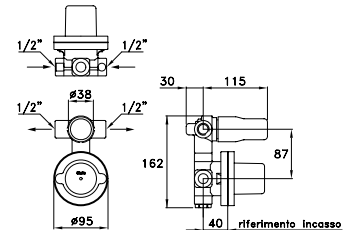

3254MC

Corpo incasso per miscelatore a 2 vie

Concealed body for 2 ways mixer

Corps encastrée pour mitigeur 2 voies

BRONZO - BRONZE **UN 01401 0000 361,00**

ITALICA 3254MC P.V.

Parti in vista per 3254, gruppo miscelatore per vasca doccia da incasso con deviatore a ritorno automatico. Da abbinare al corpo incasso cod.UN014010000