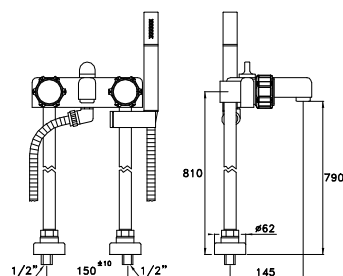

TIMEASTER 3267/CL306 - Ø65

Gruppo per vasca doccia per installazione da pavimento con deviatore a ritorno automatico. Non corredato di complementi doccia, maniglia con razze Ø 65 mm

Free standing bath & shower mixer, automatic diverter, hand shower, Ø 65 mm spoke handle

Mélangeur bain-douche apparent avec colonnes au sol. Inverseur automatique, poignée à ergots Ø 65 et ensemble de douchette

CROMO- CHROME **TD 02006 CR00 3.191,00**
ORO - GOLD - OR 24 CARATS AU00 6.700,00