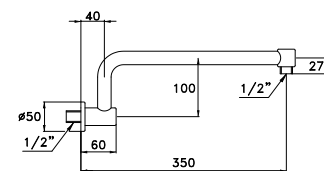

303L

Braccio doccia

Shower arm

Bras de douche

CROMO- CHROME		UN 03205 CR00	184,00
NICHEL-NICKEL		NI00	243,00
NICHEL SPAZ - MATT NICKEL - NICKEL MAT		NI01	255,00
ORO - GOLD - OR 24 CARATS		AU00	619,00
ORO ROSA - ROSE GOLD- OR ROSE		AU02	488,00
BRONZO - BRONZE		BZ00	292,00
BRONZO SCURO - DARK BRONZE - BRONZE NOIR		BZ01	292,00
PVD	LUCIDO/SHINY/BRILLANT	PV01	292,00
OTTONE - BRASS- LAITON	SATINATO/SATIN/SATINÉ	PV06	292,00
	SPAZZOLATO/BRUSHED/BROSSÉ	PV13	292,00
PVD	LUCIDO/SHINY/BRILLANT	PV02	292,00
NICHEL - NICKEL	SATINATO/SATIN/SATINÉ	PV14	292,00
	SPAZZOLATO/BRUSHED/BROSSÉ	PV05	292,00
PVD	LUCIDO/SHINY/BRILLANT	PV16	292,00
RAME - COPPER-CUIVRE	SATINATO/SATIN/SATINÉ	PV11	292,00
	SPAZZOLATO/BRUSHED/BROSSÉ	PV09	292,00
PVD	LUCIDO/SHINY/BRILLANT	PV18	338,00
NERO - BLACK - NOIR	SATINATO/SATIN/SATINÉ	PV17	338,00
	SPAZZOLATO/BRUSHED/BROSSÉ	PV10	338,00