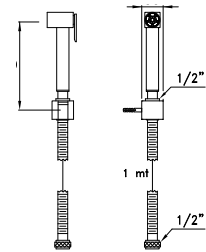

309Q

Doccia a mano modello Shut-Off, leva con ritorno automatico e supporto

Shut-off hand shower, lever with automatic return and support

Douchette Shut-Off avec manette de retour automatique et support

CROMO- CHROME		BQ 03125 CR00	319,00
NICHEL-NICKEL		NI00	424,00
NICHEL SPAZ - MATT NICKEL - NICKEL MAT		NI01	444,00
ORO - GOLD - OR 24 CARATS		AU00	1.083,00
ORO ROSA - ROSE GOLD- OR ROSE		AU02	853,00
BRONZO - BRONZE		BZ00	511,00
BRONZO SCURO - DARK BRONZE - BRONZE NOIR		BZ01	511,00
PVD	LUCIDO/SHINY/BRILLANT	PV01	511,00
OTTONE - BRASS- LAITON	SATINATO/SATIN/SATINÉ	PV06	511,00
	SPAZZOLATO/BRUSHED/BROSSÉ	PV13	511,00
PVD	LUCIDO/SHINY/BRILLANT	PV02	511,00
NICHEL - NICKEL	SATINATO/SATIN/SATINÉ	PV14	511,00
	SPAZZOLATO/BRUSHED/BROSSÉ	PV05	511,00
PVD	LUCIDO/SHINY/BRILLANT	PV16	511,00
RAME - COPPER-CUIVRE	SATINATO/SATIN/SATINÉ	PV11	511,00
	SPAZZOLATO/BRUSHED/BROSSÉ	PV09	511,00
PVD	LUCIDO/SHINY/BRILLANT	PV18	589,00
NERO - BLACK - NOIR	SATINATO/SATIN/SATINÉ	PV17	589,00
	SPAZZOLATO/BRUSHED/BROSSÉ	PV10	589,00