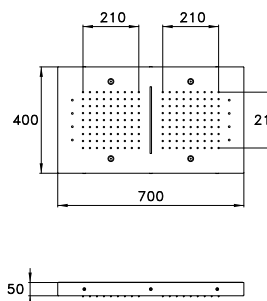

H700F

Soffione Renova® rettangolare 700x400 con 2 getti a pioggia, cascata, 4 nebulizzatori e cromoterapia

Renova® rectangular shower head 700x400 with 2 rainfalls, waterfall, 4 nebulizers and chromotherapy

Pomme de douche rectangulaire Renova® 700x400 avec 2 jets pluie, cascade, nébulisateurs et chromothérapie

ACCIAIO - STEEL- ACIER	DS 11805 ST00	5.832,00
ACCIAIO SPAZZ - BRUSHED STEEL- ACIER BROSSÉ	ST01	6.086,00
BRONZO - BRONZE	BZ00	8.150,00
ORO - GOLD - OR	AU00	10.498,00
NERO OPACO - MATT BLACK - NOIR MAT	NE00	7.872,00