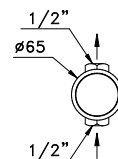

TITIAN 0/154

Rubinetto da incasso a passaggio dritto

Concealed straight control valve, with female connections

Robinet droit à encastrer arrivée femelle disponible

CROMO- CHROME		TT 01100	CR00	266,00
NICHEL-NICKEL			NI00	361,00
NICHEL SPAZ - MATT NICKEL - NICKEL MAT			NI01	378,00
ORO - GOLD - OR 24 CARATS			AU00	906,00
ORO ROSA - ROSE GOLD- OR ROSE			AU02	636,00
BRONZO - BRONZE			BZ00	442,00
BRONZO SCURO - DARK BRONZE - BRONZE NOIR			BZ01	442,00
PVD	LUCIDO/SHINY/BRILLANT		PV01	442,00
OTTONE - BRASS- LAITON	SATINATO/SATIN/SATINÉ		PV06	442,00
	SPAZZOLATO/BRUSHED/BROSSÉ		PV13	442,00
PVD	LUCIDO/SHINY/BRILLANT		PV02	442,00
NICHEL - NICKEL	SATINATO/SATIN/SATINÉ		PV14	442,00
	SPAZZOLATO/BRUSHED/BROSSÉ		PV05	442,00
PVD	LUCIDO/SHINY/BRILLANT		PV16	442,00
RAME - COPPER-CUIVRE	SATINATO/SATIN/SATINÉ		PV11	442,00
	SPAZZOLATO/BRUSHED/BROSSÉ		PV09	442,00
PVD	LUCIDO/SHINY/BRILLANT		PV18	494,00
NERO - BLACK - NOIR	SATINATO/SATIN/SATINÉ		PV17	494,00
	SPAZZOLATO/BRUSHED/BROSSÉ		PV10	494,00