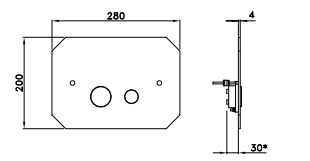

Suitable on flush tanks Geberit Italia
UP720 (SIGMA 8CM) Code 109.770.00.1
SIGMA 8CM Code 109.790.00.1
UP320 (SIGMA 12CM) Code 109.300.00.5 - 109.330.00.5
COMBIFIX Code 110.770.00.1 - 110.358.00.5
DUOFIX Code 111.726.00.1 - 111.300.00.5