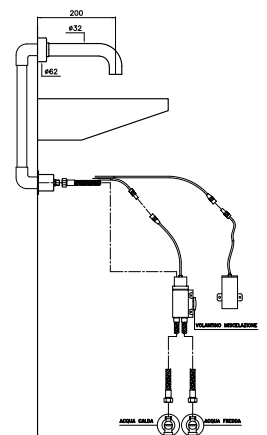

TELETRON TONDO 6302M PV

Parte Esterna a parete per Teletron Due Acque miscelate
Da abbinare a corpo incasso UN0509000000000000

External part for wall mounted Teletron with mixed waters
To be installed on built-in part UN0509000000000000

Partie Apparent pour robinet électronique, deux arrivées d'eau, avec mitigeur mécanique
A installer sur la partie encastrée UN0509000000000000

CROMO- CHROME		UN 05102 CR00	682,00
NICHEL-NICKEL		NI00	921,00
NICHEL SPAZ - MATT NICKEL - NICKEL MAT		NI01	967,00
ORO - GOLD - OR 24 CARATS		AU00	2387,00
ORO ROSA - ROSE GOLD- OR ROSE		AU02	1841,00
BRONZO - BRONZE		BZ00	1159,00
BRONZO SCURO - DARK BRONZE - BRONZE NOIR		BZ01	1159,00
PVD OTTONE - BRASS- LAITON	BRILLANTE/SHINING/BRILLANT	PV01	1159,00
	SATINATO/SATIN/SATINE	PV06	1159,00
	SPAZZOLATO/MATT/MAT	PV13	1159,00
PVD NICHEL - NIKEL	BRILLANTE/SHINING/BRILLANT	PV02	1159,00
	SATINATO/SATIN/SATINE	PV14	1159,00
	SPAZZOLATO/MATT/MAT	PV05	1159,00
PVD RAME - COPPER-CUIVRE	BRILLANTE/SHINING/BRILLANT	PV16	1159,00
	SATINATO/SATIN/SATINE	PV11	1159,00
	SPAZZOLATO/MATT/MAT	PV09	1159,00
PVD NERO - BLACK - NOIR	BRILLANTE/SHINING/BRILLANT	PV18	1262,00
	SATINATO/SATIN/SATINE	PV17	1262,00
	SPAZZOLATO/MATT/MAT	PV10	1262,00