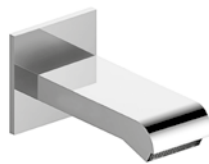

CASANOVA 0/250

Bocca di erogazione a parete per vasca

Wall-mounted bath spout

Bec mural de baignoire