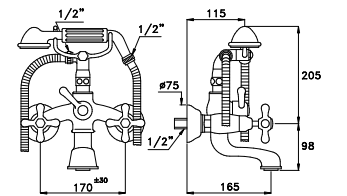

ROMA 3274/306

Gruppo per vasca doccia per installazione esterna a parete completo di doccia a mano con supporto basso a telefono, tubo flessibile di lunghezza 125 cm
Exposed wall mounted bath & shower mixer, hand shower, 125 cm shower hose
Mélangeur bain-douche mural apparent avec inverseur manuel et ensemble de douche sur support téléphone, flexible 125 cm

CROMO- CHROME		RM 02206 CR00	990,00
NICHEL-NICKEL		NI00	1.394,00
NICHEL SPAZ - MATT NICKEL - NICKEL MAT		NI01	1.462,00
ORO - GOLD - OR 24 CARATS		AU00	3.592,00
ORO ROSA - ROSE GOLD- OR ROSE		AU02	2.875,00
ARGENTO - SILVER - ARGENT		AG00	3.231,00
BRONZO - BRONZE		BZ00	1.679,00
BRONZO SCURO - DARK BRONZE - BRONZE NOIR		BZ01	1.679,00
PVD	LUCIDO/SHINY/BRILLANT	PV01	1.679,00
	SATINATO/SATIN/SATINÉ	PV06	1.679,00
	SPAZZOLATO/BRUSHED/BROSSÉ	PV13	1.679,00
PVD	LUCIDO/SHINY/BRILLANT	PV02	1.679,00
	SATINATO/SATIN/SATINÉ	PV14	1.679,00
	SPAZZOLATO/BRUSHED/BROSSÉ	PV05	1.679,00
PVD	LUCIDO/SHINY/BRILLANT	PV16	1.679,00
	SATINATO/SATIN/SATINÉ	PV11	1.679,00
	SPAZZOLATO/BRUSHED/BROSSÉ	PV09	1.679,00
PVD	LUCIDO/SHINY/BRILLANT	PV18	1.831,00
	SATINATO/SATIN/SATINÉ	PV17	1.831,00
	SPAZZOLATO/BRUSHED/BROSSÉ	PV10	1.831,00