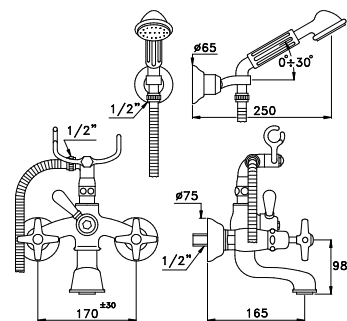

IT 02204 CR00	1.351,00
CROMO- CHROME		NI00	1.968,00
NICHEL-NICKEL		NI01	2.067,00
ORO - GOLD - OR 24 CARATS		AU00	4.876,00
ORO ROSA - ROSE GOLD- OR ROSE		AU02	3.415,00
ARGENTO - SILVER - ARGENT		AG00	4.389,00
BRONZO - BRONZE		BZ00	2.295,00
BRONZO SCURO - DARK BRONZE - BRONZE NOIR		BZ01	2.295,00
PVD OTTONE - BRASS- LAITON	LUCIDO/SHINY/BRILLANT	PV01	2.295,00
	SATINATO/SATIN/SATINÉ	PV06	2.295,00
	SPAZZOLATO/BRUSHED/BROSSÉ	PV13	2.295,00
PVD NICHEL - NICKEL	LUCIDO/SHINY/BRILLANT	PV02	2.295,00
	SATINATO/SATIN/SATINÉ	PV14	2.295,00
	SPAZZOLATO/BRUSHED/BROSSÉ	PV05	2.295,00
PVD RAME - COPPER-CUIVRE	LUCIDO/SHINY/BRILLANT	PV16	2.295,00
	SATINATO/SATIN/SATINÉ	PV11	2.295,00
	SPAZZOLATO/BRUSHED/BROSSÉ	PV09	2.295,00
PVD NERO - BLACK - NOIR	LUCIDO/SHINY/BRILLANT	PV18	2.497,00
	SATINATO/SATIN/SATINÉ	PV17	2.497,00
	SPAZZOLATO/BRUSHED/BROSSÉ	PV10	2.497,00