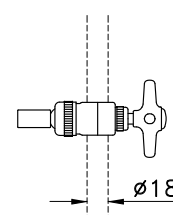

CROMO- CHROME		IT 09150	CR00	188,00
NICHEL-NICKEL		NI00		251,00
NICHEL SPAZ - MATT NICKEL - NICKEL MAT		NI01		262,00
ORO - GOLD - OR 24 CARATS		AU00		639,00
ORO ROSA - ROSE GOLD- OR ROSE		AU02		505,00
ARGENTO - SILVER - ARGENT		AG00		609,00
BRONZO - BRONZE		BZ00		301,00
BRONZO SCURO - DARK BRONZE - BRONZE NOIR		BZ01		301,00
PVD	LUCIDO/SHINY/BRILLANT	PV01		301,00
OTTONE - BRASS- LAITON	SATINATO/SATIN/SATINÉ	PV06		301,00
	SPAZZOLATO/BRUSHED/BROSSÉ	PV13		301,00
PVD	LUCIDO/SHINY/BRILLANT	PV02		301,00
NICHEL - NICKEL	SATINATO/SATIN/SATINÉ	PV14		301,00
	SPAZZOLATO/BRUSHED/BROSSÉ	PV05		301,00
PVD	LUCIDO/SHINY/BRILLANT	PV16		301,00
RAME - COPPER-CUIVRE	SATINATO/SATIN/SATINÉ	PV11		301,00
	SPAZZOLATO/BRUSHED/BROSSÉ	PV09		301,00
PVD	LUCIDO/SHINY/BRILLANT	PV18		348,00
NERO - BLACK - NOIR	SATINATO/SATIN/SATINÉ	PV17		348,00
	SPAZZOLATO/BRUSHED/BROSSÉ	PV10		348,00