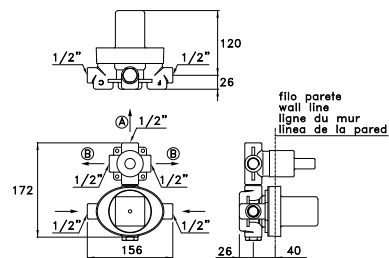

IS3294

Parti incasso per figure IS3294
Concealed body for IS3294 thermostatic mixer
Partie encastrée pour les mitigeurs IS3294

BRONZO - BRONZE **UN 06002 0000 680,00**