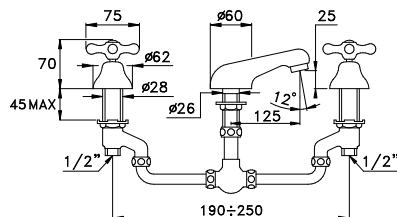

ROMA 3222

Gruppo per lavabo a tre fori con bocca bassa, senza scarico e senza comando di scarico
Three-hole washbasin mixer low spout without pop-up waste and pop-up control
Mélangeur de lavabo 3 trous avec bec bas fixe sans vidage

CROMO- CHROME		RM	0009	CR00	428,00
NICHEL-NICKEL				NI00	596,00
NICHEL SPAZ - MATT NICKEL - NICKEL MAT				NI01	627,00
ORO - GOLD - OR 24 CARATS				AU00	1.434,00
ORO ROSA - ROSE GOLD- OR ROSE				AU02	1.149,00
ARGENTO - SILVER - ARGENT				AG00	1.299,00
BRONZO - BRONZE				BZ00	715,00
BRONZO SCURO - DARK BRONZE - BRONZE NOIR				BZ01	715,00
PVD	LUCIDO/SHINY/BRILLANT			PV01	715,00
OTTONE - BRASS- LAITON	SATINATO/SATIN/SATINÉ			PV06	715,00
	SPAZZOLATO/BRUSHED/BROSSÉ			PV13	715,00
PVD	LUCIDO/SHINY/BRILLANT			PV02	715,00
NICHEL - NICKEL	SATINATO/SATIN/SATINÉ			PV14	715,00
	SPAZZOLATO/BRUSHED/BROSSÉ			PV05	715,00
PVD	LUCIDO/SHINY/BRILLANT			PV16	715,00
RAME - COPPER-CUIVRE	SATINATO/SATIN/SATINÉ			PV11	715,00
	SPAZZOLATO/BRUSHED/BROSSÉ			PV09	715,00
PVD	LUCIDO/SHINY/BRILLANT			PV18	792,00
NERO - BLACK - NOIR	SATINATO/SATIN/SATINÉ			PV17	792,00
	SPAZZOLATO/BRUSHED/BROSSÉ			PV10	792,00