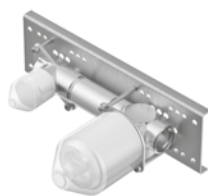

3309MCLT-PI

Corpo incasso per miscelatore shut-off

Built-in part for wall mounted shut off mixer

Corp encastré pour mitiguer monocommande avec shut-off

BRONZO - BRONZE

UN 01601 0000 103,00