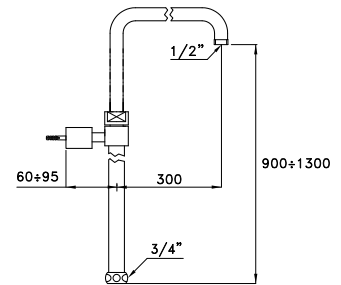

301TA

Tube doccia Telescopico (altezza regolabile 90-130 cm)
Telescopic Shower pipe (adjustable height 90-130 cm)
Colonne réglable de douche apparente (90 à 130 cm)

CROMO- CHROME		UN 03202	CR00	556,00
NICHEL-NICKEL			NI00	738,00
NICHEL SPAZ - MATT NICKEL - NICKEL MAT			NI01	773,00
ORO - GOLD - OR 24 CARATS			AU00	1.888,00
ORO ROSA - ROSE GOLD- OR ROSE			AU02	1.488,00
BRONZO - BRONZE			BZ00	889,00
BRONZO SCURO - DARK BRONZE - BRONZE NOIR			BZ01	889,00
PVD	LUCIDO/SHINY/BRILLANT		PV01	889,00
	SATINATO/SATIN/SATINÉ		PV06	889,00
	SPAZZOLATO/BRUSHED/BROSSÉ		PV13	889,00
PVD	LUCIDO/SHINY/BRILLANT		PV02	889,00
	SATINATO/SATIN/SATINÉ		PV14	889,00
	SPAZZOLATO/BRUSHED/BROSSÉ		PV05	889,00
PVD	LUCIDO/SHINY/BRILLANT		PV16	889,00
	SATINATO/SATIN/SATINÉ		PV11	889,00
	SPAZZOLATO/BRUSHED/BROSSÉ		PV09	889,00
PVD	LUCIDO/SHINY/BRILLANT		PV18	1.028,00
	SATINATO/SATIN/SATINÉ		PV17	1.028,00
	SPAZZOLATO/BRUSHED/BROSSÉ		PV10	1.028,00