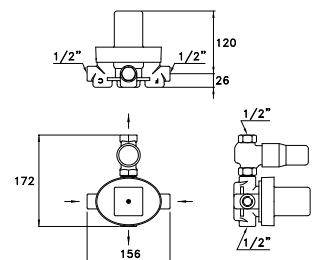

IS3292

Parti incasso per figure IS3292
Concealed body for IS3292 thermostatic mixer
Partie encastrée pour les mitigeurs IS3292

BRONZO - BRONZE

UN 06001 0000 536,00