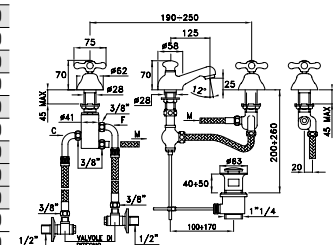

ROMA 3224TC

Gruppo per lavabo a tre fori con bocca bassa, scarico 1"1/4, completo di sistema di miscelazione TC
Three-hole washbasin mixer, low spout, pop-up waste 1"1/4 with TC mixing system
Mitigeur de lavabo thermostatique 3 trous avec système de mélange TC et vidage 1"1/4

CROMO- CHROME		RM 00012 CROO	841,00
NICHEL-NICKEL		NI00	1.088,00
NICHEL SPAZ - MATT NICKEL - NICKEL MAT		NI01	1.140,00
ORO - GOLD - OR 24 CARATS		AU00	2.339,00
ORO ROSA - ROSE GOLD- OR ROSE		AU02	1.871,00
ARGENTO - SILVER - ARGENT		AG00	2.105,00
BRONZO - BRONZE		BZ00	1.278,00
BRONZO SCURO - DARK BRONZE - BRONZE NOIR		BZ01	1.278,00
PVD	LUCIDO/SHINY/BRILLANT	PV01	1.278,00
OTTONE - BRASS- LAITON	SATINATO/SATIN/SATINÉ	PV06	1.278,00
	SPAZZOLATO/BRUSHED/BROSSÉ	PV13	1.278,00
PVD	LUCIDO/SHINY/BRILLANT	PV02	1.278,00
NICHEL - NICKEL	SATINATO/SATIN/SATINÉ	PV14	1.278,00
	SPAZZOLATO/BRUSHED/BROSSÉ	PV05	1.278,00
PVD	LUCIDO/SHINY/BRILLANT	PV16	1.278,00
RAME - COPPER-CUIVRE	SATINATO/SATIN/SATINÉ	PV11	1.278,00
	SPAZZOLATO/BRUSHED/BROSSÉ	PV09	1.278,00
PVD	LUCIDO/SHINY/BRILLANT	PV18	1.555,00
NERO - BLACK - NOIR	SATINATO/SATIN/SATINÉ	PV17	1.555,00
	SPAZZOLATO/BRUSHED/BROSSÉ	PV10	1.555,00