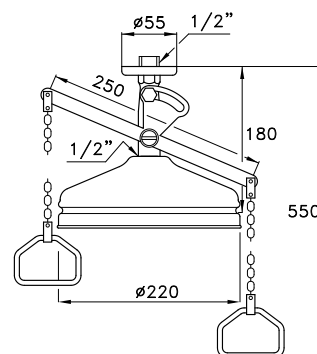

CROMO- CHROME		UN 03015	CR00	2.514,00
NICHEL-NICKEL			NI00	3.093,00
NICHEL SPAZ - MATT NICKEL - NICKEL MAT			NI01	3.194,00
ORO - GOLD - OR 24 CARATS			AU00	5.745,00
ORO ROSA - ROSE GOLD- OR ROSE			AU02	4.022,00
ARGENTO - SILVER - ARGENT			AG00	5.432,00
BRONZO - BRONZE			BZ00	3.778,00
BRONZO SCURO - DARK BRONZE - BRONZE NOIR			BZ01	3.778,00
PVD OTTONE - BRASS- LAITON	LUCIDO/SHINY/BRILLANT		PV01	3.778,00
	SATINATO/SATIN/SATINÉ		PV06	3.778,00
	SPAZZOLATO/BRUSHED/BROSSÉ		PV13	3.778,00
PVD NICHEL - NIKEL	LUCIDO/SHINY/BRILLANT		PV02	3.778,00
	SATINATO/SATIN/SATINÉ		PV14	3.778,00
	SPAZZOLATO/BRUSHED/BROSSÉ		PV05	3.778,00
PVD RAME - COPPER-CUIVRE	LUCIDO/SHINY/BRILLANT		PV16	3.778,00
	SATINATO/SATIN/SATINÉ		PV11	3.778,00
	SPAZZOLATO/BRUSHED/BROSSÉ		PV09	3.778,00
PVD NERO - BLACK - NOIR	LUCIDO/SHINY/BRILLANT		PV18	4.650,00
	SATINATO/SATIN/SATINÉ		PV17	4.650,00
	SPAZZOLATO/BRUSHED/BROSSÉ		PV10	4.650,00