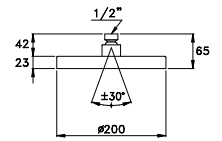

316A-200

Soffione a pioggia, modello sottile, con fondello smontabile a sistema anticalcare, orientabile con raccordo a snodo sferico - Ø 200 mm

Rain shower head, thin model, removable antilimestone system base, swinging ball-joint union, Ø 200 mm
Pomme de douche orientable à rotule, Ø 200 mm, équipée d'un système anti-calcaire

CROMO- CHROME		UN 03005 CRO0	394,00
NICHEL-NICKEL		NI00	525,00
NICHEL SPAZ - MATT NICKEL - NICKEL MAT		NI01	550,00
ORO - GOLD - OR 24 CARATS		AU00	1.341,00
ORO ROSA - ROSE GOLD- OR ROSE		AU02	1.057,00
BRONZO - BRONZE		BZ00	631,00
BRONZO SCURO - DARK BRONZE - BRONZE NOIR		BZ01	631,00
PVD OTTONE - BRASS- LAITON	LUCIDO/SHINY/BRILLANT	PV01	631,00
	SATINATO/SATIN/SATINÉ	PV06	631,00
	SPAZZOLATO/BRUSHED/BROSSÉ	PV13	631,00
PVD NICHEL -NICKEL	LUCIDO/SHINY/BRILLANT	PV02	631,00
	SATINATO/SATIN/SATINÉ	PV14	631,00
	SPAZZOLATO/BRUSHED/BROSSÉ	PV05	631,00
PVD RAME - COPPER-CUIVRE	LUCIDO/SHINY/BRILLANT	PV16	631,00
	SATINATO/SATIN/SATINÉ	PV11	631,00
	SPAZZOLATO/BRUSHED/BROSSÉ	PV09	631,00
PVD NERO - BLACK - NOIR	LUCIDO/SHINY/BRILLANT	PV18	729,00
	SATINATO/SATIN/SATINÉ	PV17	729,00
	SPAZZOLATO/BRUSHED/BROSSÉ	PV10	729,00