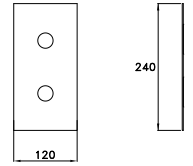

CROMO- CHROME		SM 09600	CR00	129,00
NICHEL-NICKEL			NI00	171,00
NICHEL SPAZ - MATT NICKEL - NICKEL MAT			NI01	179,00
ORO - GOLD - OR 24 CARATS			AU00	438,00
ORO ROSA - ROSE GOLD- OR ROSE			AU02	346,00
BRONZO - BRONZE			BZ00	206,00
BRONZO SCURO - DARK BRONZE - BRONZE NOIR			BZ01	206,00
PVD OTTONE - BRASS- LAITON	LUCIDO/SHINY/BRILLANT		PV01	206,00
	SATINATO/SATIN/SATINÉ		PV06	206,00
	SPAZZOLATO/BRUSHED/BROSSÉ		PV13	206,00
PVD NICHEL - NICKEL	LUCIDO/SHINY/BRILLANT		PV02	206,00
	SATINATO/SATIN/SATINÉ		PV14	206,00
	SPAZZOLATO/BRUSHED/BROSSÉ		PV05	206,00
PVD RAME - COPPER-CUIVRE	LUCIDO/SHINY/BRILLANT		PV16	206,00
	SATINATO/SATIN/SATINÉ		PV11	206,00
	SPAZZOLATO/BRUSHED/BROSSÉ		PV09	206,00
PVD NERO - BLACK - NOIR	LUCIDO/SHINY/BRILLANT		PV18	238,00
	SATINATO/SATIN/SATINÉ		PV17	238,00
	SPAZZOLATO/BRUSHED/BROSSÉ		PV10	238,00