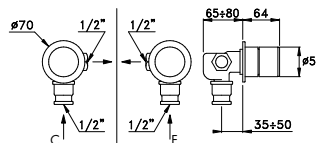

CROMO- CHROME		BT 01101 CR00	229,00
NICHEL-NICKEL		N100	305,00
NICHEL SPAZ - MATT NICKEL - NICKEL MAT		N101	316,00
ORO - GOLD - OR 24 CARATS		AU00	777,00
ORO ROSA - ROSE GOLD- OR ROSE		AU02	612,00
BRONZO - BRONZE		BZ00	366,00
BRONZO SCURO - DARK BRONZE - BRONZE NOIR		BZ01	366,00
PVD	LUCIDO/SHINY/BRILLANT	PV01	366,00
OTTONE - BRASS- LAITON	SATINATO/SATIN/SATINÉ	PV06	366,00
	SPAZZOLATO/BRUSHED/BROSSÉ	PV13	366,00
PVD	LUCIDO/SHINY/BRILLANT	PV02	366,00
NICHEL -NICKEL	SATINATO/SATIN/SATINÉ	PV14	366,00
	SPAZZOLATO/BRUSHED/BROSSÉ	PV05	366,00
PVD	LUCIDO/SHINY/BRILLANT	PV16	366,00
RAME - COPPER-CUIVRE	SATINATO/SATIN/SATINÉ	PV11	366,00
	SPAZZOLATO/BRUSHED/BROSSÉ	PV09	366,00
PVD	LUCIDO/SHINY/BRILLANT	PV18	423,00
NERO - BLACK - NOIR	SATINATO/SATIN/SATINÉ	PV17	423,00
	SPAZZOLATO/BRUSHED/BROSSÉ	PV10	423,00