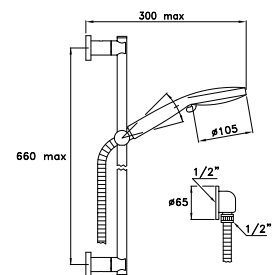

302A G3

Doccia a mano tre getti completa di asta a parete e presa di alimentazione a parete

3-jet hand-shower, wall mounted slide bar and wall intake

Douchette 3 jets avec grille anti-calcaire et clapet anti-retour avec coude de sortie

CROMO- CHROME

UN 03105 CR00 399,00