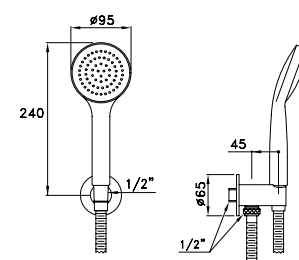

304AT G1

Doccia a mano monogetto con supporto fisso a parete e presa di alimentazione integrata

Hand shower with fixed bracket and wall water intake

Ensemble douchette mono jet avec coude d'alimentation et support intégré

CROMO-CHROME UN 03122 CR00 316,00