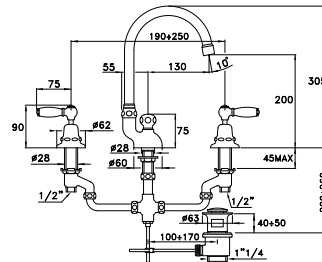

CROMO- CHROME		IL 00017 CRO0	960,00
NICHEL-NICKEL		NI00	1.360,00
NICHEL SPAZ - MATT NICKEL - NICKEL MAT		NI01	1.428,00
ORO - GOLD - OR 24 CARATS		AU00	3.263,00
ORO ROSA - ROSE GOLD- OR ROSE		AU02	2.284,00
ARGENTO - SILVER - ARGENT		AG00	2.945,00
BRONZO - BRONZE		BZ00	1.629,00
BRONZO SCURO - DARK BRONZE - BRONZE NOIR		BZ01	1.629,00
PVD	LUCIDO/SHINY/BRILLANT	PV01	1.629,00
	SATINATO/SATIN/SATINÉ	PV06	1.629,00
	SPAZZOLATO/BRUSHED/BROSSÉ	PV13	1.629,00
PVD	LUCIDO/SHINY/BRILLANT	PV02	1.629,00
	SATINATO/SATIN/SATINÉ	PV14	1.629,00
	SPAZZOLATO/BRUSHED/BROSSÉ	PV05	1.629,00
PVD	LUCIDO/SHINY/BRILLANT	PV16	1.629,00
	SATINATO/SATIN/SATINÉ	PV11	1.629,00
	SPAZZOLATO/BRUSHED/BROSSÉ	PV09	1.629,00<!-- </td-->
PVD	LUCIDO/SHINY/BRILLANT	PV18	1.776,00
	SATINATO/SATIN/SATINÉ	PV17	1.776,00
	SPAZZOLATO/BRUSHED/BROSSÉ	PV10	1.776,00