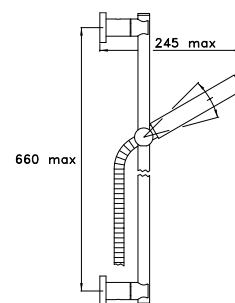

302

Doccia a mano completa di asta a parete

Hand shower and wall mounted slide bar

Ensemble de douche sur barre

CROMO- CHROME

UN 03100 CR00 296,00