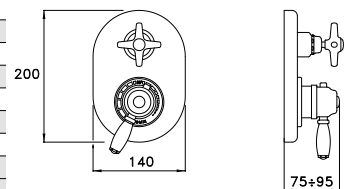

CROMO - CHROME		IT 06016 CR00	529,00
NICHEL-NICKEL		NI00	716,00
NICHEL SPAZ - MATT NICKEL - NICKEL MAT		NI01	753,00
ORO - GOLD - OR 24 CARATS		AU00	1.854,00
ORO ROSA - ROSE GOLD- OR ROSE		AU02	1.299,00
ARGENTO - SILVER - ARGENT		AG00	1.671,00
BRONZO - BRONZE		BZ00	902,00
BRONZO SCURO - DARK BRONZE - BRONZE NOIR		BZ01	902,00
PVD OTTONE - BRASS-LAITON	LUCIDO/SHINY/BRILLANT	PV01	902,00
	SATINATO/SATIN/SATINÉ	PV06	902,00
	SPAZZOLATO/BRUSHED/BROSSÉ	PV13	902,00
PVD NICHEL - NICKEL	LUCIDO/SHINY/BRILLANT	PV02	902,00
	SATINATO/SATIN/SATINÉ	PV14	902,00
	SPAZZOLATO/BRUSHED/BROSSÉ	PV05	902,00
PVD RAME - COPPER-CUIVRE	LUCIDO/SHINY/BRILLANT	PV16	902,00
	SATINATO/SATIN/SATINÉ	PV11	902,00
	SPAZZOLATO/BRUSHED/BROSSÉ	PV09	902,00
PVD NERO - BLACK - NOIR	LUCIDO/SHINY/BRILLANT	PV18	980,00
	SATINATO/SATIN/SATINÉ	PV17	980,00
	SPAZZOLATO/BRUSHED/BROSSÉ	PV10	980,00