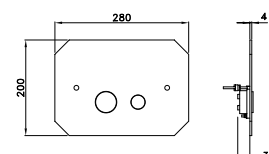

Suitable on flush tanks Geberit Italia
UP720 (SIGMA 8CM) Code 109.770.00.1
SIGMA 8CM Code 109.790.00.1
UP320 (SIGMA 12CM) Code 109.300.00.5 - 109.330.00.5
COMBIFIX Code 110.770.00.1 - 110.358.00.5
DUOFIX Code 111.726.00.1 - 111.300.00.5