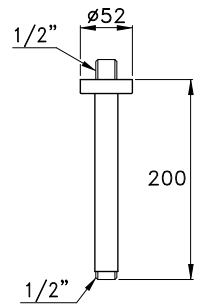

311T

Braccio doccia da soffitto
Ceiling mounted shower arm
Bras de douche de plafond

CROMO- CHROME **UN 03215 CR00 141,00**