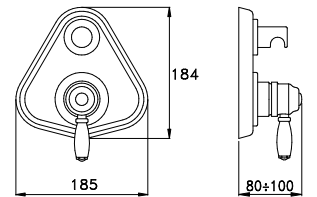

CROMO- CHROME		RM 01405 CR00	363,00
NICHEL-NICKEL		NI00	508,00
NICHEL SPAZ - MATT NICKEL - NICKEL MAT		NI01	531,00
ORO - GOLD - OR 24 CARATS		AU00	1.270,00
ORO ROSA - ROSE GOLD- OR ROSE		AU02	1.017,00
ARGENTO - SILVER - ARGENT		AG00	1.144,00
BRONZO - BRONZE		BZ00	617,00
BRONZO SCURO - DARK BRONZE - BRONZE NOIR		BZ01	617,00
PVD	LUCIDO/SHINY/BRILLANT	PV01	617,00
OTTONE - BRASS- LAITON	SATINATO/SATIN/SATINÉ	PV06	617,00
	SPAZZOLATO/BRUSHED/BROSSE	PV13	617,00
PVD	LUCIDO/SHINY/BRILLANT	PV02	617,00
NICHEL - NICKEL	SATINATO/SATIN/SATINÉ	PV14	617,00
	SPAZZOLATO/BRUSHED/BROSSE	PV05	617,00
PVD	LUCIDO/SHINY/BRILLANT	PV16	617,00
RAME - COPPER-CUIVRE	SATINATO/SATIN/SATINÉ	PV11	617,00
	SPAZZOLATO/BRUSHED/BROSSE	PV09	617,00
PVD	LUCIDO/SHINY/BRILLANT	PV18	672,00
NERO - BLACK - NOIR	SATINATO/SATIN/SATINÉ	PV17	672,00
	SPAZZOLATO/BRUSHED/BROSSE	PV10	672,00