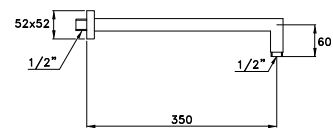

311Q

Braccio doccia

Shower arm

Bras de plafond

CROMO- CHROME		UN 03217 CRO0	184,00
NICHEL-NICKEL		NI00	243,00
NICHEL SPAZ - MATT NICKEL - NICKEL MAT		NI01	255,00
ORO - GOLD - OR 24 CARATS		AU00	619,00
ORO ROSA - ROSE GOLD- OR ROSE		AU02	488,00
BRONZO - BRONZE		BZ00	292,00
BRONZO SCURO - DARK BRONZE - BRONZE NOIR		BZ01	292,00
PVD	LUCIDO/SHINY/BRILLANT	PV01	292,00
	SATINATO/SATIN/SATINÉ	PV06	292,00
	SPAZZOLATO/BRUSHED/BROSSÉ	PV13	292,00
PVD	LUCIDO/SHINY/BRILLANT	PV02	292,00
	SATINATO/SATIN/SATINÉ	PV14	292,00
	SPAZZOLATO/BRUSHED/BROSSÉ	PV05	292,00
PVD	LUCIDO/SHINY/BRILLANT	PV16	292,00
	SATINATO/SATIN/SATINÉ	PV11	292,00
	SPAZZOLATO/BRUSHED/BROSSÉ	PV09	292,00
PVD	LUCIDO/SHINY/BRILLANT	PV18	338,00
	SATINATO/SATIN/SATINÉ	PV17	338,00
	SPAZZOLATO/BRUSHED/BROSSÉ	PV10	338,00