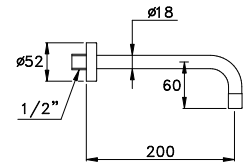

Bec mural fixe diamètre 18 mm avec mousseur saillie 200 mm

CROMO- CHROME

UN 09002 CR00

168,00

863AR

Bocca di lunghezza uguale a 100, 300, 400 mm
Per ordine far seguire al codice: /100, /300, /400

Wall mounted spout with wall projection of 100, 300, 400 mm
Add /100, /300, /400 to the end of code no.