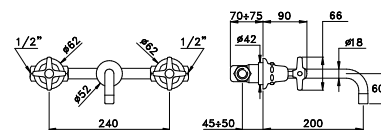

ITALICA 3863AR

Gruppo per lavabo da incasso a parete con bocca di lunghezza uguale a 100, 300, 400 mm

Concealed basin mixer, length of the spout of 100, 300, 400 mm

Mélangeur de lavabo mural encastré avec longueur spéciale à 100, 300, 400 mm