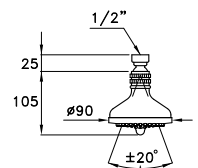

CROMO- CHROME		UN 03000 CROO	237,00
NICHEL-NICKEL		NI00	323,00
NICHEL SPAZ - MATT NICKEL - NICKEL MAT		NI01	338,00
ORO - GOLD - OR 24 CARATS		AU00	1.035,00
ORO ROSA - ROSE GOLD- OR ROSE		AU02	725,00
ARGENTO - SILVER - ARGENT		AG00	906,00
BRONZO - BRONZE		BZ00	383,00
BRONZO SCURO - DARK BRONZE - BRONZE NOIR		BZ01	383,00
PVD OTTONE - BRASS- LAITON	LUCIDO/SHINY/BRILLANT	PV01	383,00
	SATINATO/SATIN/SATINÉ	PV06	383,00
	SPAZZOLATO/BRUSHED/BROSSÉ	PV13	383,00
PVD NICHEL - NICKEL	LUCIDO/SHINY/BRILLANT	PV02	383,00
	SATINATO/SATIN/SATINÉ	PV14	383,00
	SPAZZOLATO/BRUSHED/BROSSÉ	PV05	383,00
PVD RAME - COPPER-CUIVRE	LUCIDO/SHINY/BRILLANT	PV16	383,00
	SATINATO/SATIN/SATINÉ	PV11	383,00
	SPAZZOLATO/BRUSHED/BROSSÉ	PV09	383,00
PVD NERO - BLACK - NOIR	LUCIDO/SHINY/BRILLANT	PV18	437,00
	SATINATO/SATIN/SATINÉ	PV17	437,00
	SPAZZOLATO/BRUSHED/BROSSÉ	PV10	437,00