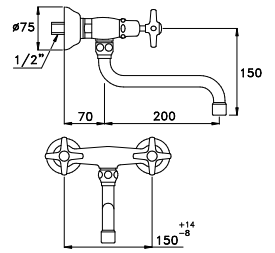

ITALICA 3243/200

Gruppo per lavello, per installazione esterna a parete, bocca bassa orientabile lunghezza 200 mm
Wall mounted mixer, low swinging spout, length 200 mm

Mélangeur d'évier mural apparent avec raccords muraux et bec orientable longueur 200 mm

CROMO- CHROME		IT 04001	CR00	472,00
NICHEL-NICKEL		NI00		618,00
NICHEL SPAZ - MATT NICKEL - NICKEL MAT		NI01		650,00
ORO - GOLD - OR 24 CARATS		AU00		1.250,00
ORO ROSA - ROSE GOLD- OR ROSE		AU02		876,00
ARGENTO - SILVER - ARGENT		AG00		1.120,00
BRONZO - BRONZE		BZ00		733,00
BRONZO SCURO - DARK BRONZE - BRONZE NOIR		BZ01		733,00
PVD	LUCIDO/SHINY/BRILLANT	PV01		733,00
OTTONE - BRASS- LAITON	SATINATO/SATIN/SATINÉ	PV06		733,00
	SPAZZOLATO/BRUSHED/BROSSÉ	PV13		733,00
PVD	LUCIDO/SHINY/BRILLANT	PV02		733,00
NICHEL - NICKEL	SATINATO/SATIN/SATINÉ	PV14		733,00
	SPAZZOLATO/BRUSHED/BROSSÉ	PV05		733,00
PVD	LUCIDO/SHINY/BRILLANT	PV16		733,00
RAME - COPPER-CUIVRE	SATINATO/SATIN/SATINÉ	PV11		733,00
	SPAZZOLATO/BRUSHED/BROSSÉ	PV09		733,00
PVD	LUCIDO/SHINY/BRILLANT	PV18		873,00
NERO - BLACK - NOIR	SATINATO/SATIN/SATINÉ	PV17		873,00
	SPAZZOLATO/BRUSHED/BROSSÉ	PV10		873,00