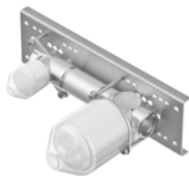

3861MCLT P.I.

Gruppo incasso

Concealed body

Partie encastrée

BRONZO - BRONZE	UN 01601 0000	103,00
-----------------	---------------	--------

SIRIUS 3861MCLT P.V.

Parti in vista per miscelatore monocomando lavabo, per installazione da incasso a parete