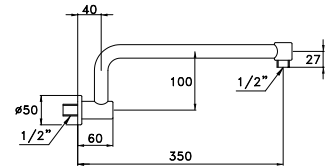

UN 03202 CR00 556,00

303BIS

Braccio doccia
Shower arm
Bras de douche

CROMO- CHROME

UN 03204 CR00 141,00

303L

Braccio doccia
Shower arm
Bras de douche

CROMO- CHROME **UN 03205 CR00 184,00**