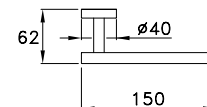

CROMO- CHROME		SR 10015	CR00	131,00
NICHEL SPAZ - MATT NICKEL - NICKEL MAT			NI01	185,00
ORO - GOLD - OR 24 CARATS			AU00	454,00
ORO ROSA - ROSE GOLD- OR ROSE			AU02	350,00
ORO INGLESE - ENGLISH GOLD - OR ANGLAIS MAT			AU04	350,00
BRONZO - BRONZE			BZ00	220,00
BRONZO SCURO - DARK BRONZE - BRONZE NOIR			BZ01	220,00
PVD	LUCIDO/SHINY/BRILLANT		PV01	220,00
OTTONE - BRASS- LAITON	SATINATO/SATIN/SATINÉ		PV06	220,00
	SPAZZOLATO/BRUSHED/BROSSÉ		PV13	220,00
PVD	LUCIDO/SHINY/BRILLANT		PV02	220,00
NICHEL - NICKEL	SATINATO/SATIN/SATINÉ		PV14	220,00
	SPAZZOLATO/BRUSHED/BROSSÉ		PV05	220,00
PVD	LUCIDO/SHINY/BRILLANT		PV16	220,00
RAME - COPPER-CUIVRE	SATINATO/SATIN/SATINÉ		PV11	220,00
	SPAZZOLATO/BRUSHED/BROSSÉ		PV09	220,00
PVD	LUCIDO/SHINY/BRILLANT		PV18	241,00
NERO - BLACK - NOIR	SATINATO/SATIN/SATINÉ		PV17	241,00
	SPAZZOLATO/BRUSHED/BROSSÉ		PV10	241,00