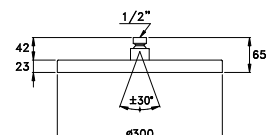

Rain shower head, thin model, removable antilimestone system base, swinging ball-joint union Ø 300 mm

Pomme de douche orientable à rotule, Ø 300 mm, équipée d'un système anti-calcaire

CROMO- CHROME **UN 03006 CR00 754,00**