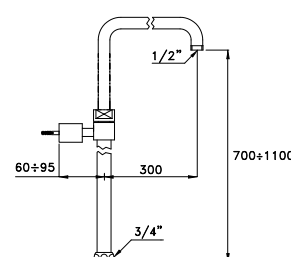

CROMO- CHROME		UN 03201	CR00	431,00
NICHEL- NICKEL			NI00	573,00
NICHEL SPAZ - MATT NICKEL - NICKEL MAT			NI01	599,00
ORO - GOLD - OR 24 CARATS			AU00	1.467,00
ORO ROSA - ROSE GOLD- OR ROSE			AU02	1.156,00
BRONZO - BRONZE			BZ00	690,00
BRONZO SCURO - DARK BRONZE - BRONZE NOIR			BZ01	690,00
PVD	LUCIDO/SHINY/BRILLANT		PV01	690,00
PVD	SATINATO/SATIN/SATINÉ		PV06	690,00
PVD	SPAZZOLATO/BRUSHED/BROSSÉ		PV13	690,00
PVD	LUCIDO/SHINY/BRILLANT		PV02	690,00
PVD	SATINATO/SATIN/SATINÉ		PV14	690,00
PVD	SPAZZOLATO/BRUSHED/BROSSÉ		PV05	690,00
PVD	LUCIDO/SHINY/BRILLANT		PV16	690,00
PVD	SATINATO/SATIN/SATINÉ		PV11	690,00
PVD	SPAZZOLATO/BRUSHED/BROSSÉ		PV09	690,00
PVD	LUCIDO/SHINY/BRILLANT		PV18	798,00
PVD	SATINATO/SATIN/SATINÉ		PV17	798,00
PVD	SPAZZOLATO/BRUSHED/BROSSÉ		PV10	798,00