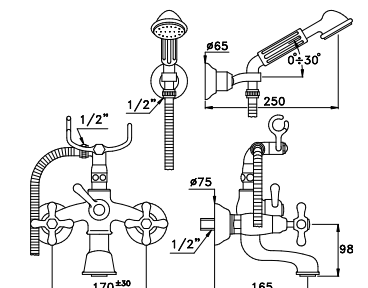

CROMO- CHROME		RM 02204	CR00	1.138,00
NICHEL-NICKEL	LUCIDO/SHINY/BRILLANT	PV01	NI00	1.616,00
NICHEL SPAZ - MATT NICKEL - NICKEL MAT	SATINATO/SATIN/SATINÉ	PV06	NI01	1.698,00
ORO - GOLD - OR 24 CARATS	SPAZZOLATO/BRUSHED/BROSSE	PV13	AU00	4.093,00
ORO ROSA - ROSE GOLD- OR ROSE	LUCIDO/SHINY/BRILLANT	PV02	AU02	3.275,00
ARGENTO - SILVER - ARGENT	SATINATO/SATIN/SATINÉ	PV14	AG00	3.688,00
BRONZO - BRONZE	LUCIDO/SHINY/BRILLANT	PV16	BZ00	1.927,00
BRONZO SCURO - DARK BRONZE - BRONZE NOIR	SATINATO/SATIN/SATINÉ	PV05	BZ01	1.927,00
PVD	LUCIDO/SHINY/BRILLANT	PV18	PV01	1.927,00
OTTONE - BRASS- LAITON	SATINATO/SATIN/SATINÉ	PV11	PV06	1.927,00
	SPAZZOLATO/BRUSHED/BROSSE	PV09	PV13	1.927,00
PVD	LUCIDO/SHINY/BRILLANT	PV16	PV02	1.927,00
NICHEL - NICKEL	SATINATO/SATIN/SATINÉ	PV14	PV14	1.927,00
	SPAZZOLATO/BRUSHED/BROSSE	PV05	PV05	1.927,00
PVD	LUCIDO/SHINY/BRILLANT	PV16	PV16	1.927,00
RAME - COPPER-CUIVRE	SATINATO/SATIN/SATINÉ	PV11	PV11	1.927,00
	SPAZZOLATO/BRUSHED/BROSSE	PV09	PV09	1.927,00
PVD	LUCIDO/SHINY/BRILLANT	PV18	PV18	2.104,00
NERO - BLACK - NOIR	SATINATO/SATIN/SATINÉ	PV17	PV17	2.104,00
	SPAZZOLATO/BRUSHED/BROSSE	PV10	PV10	2.104,00