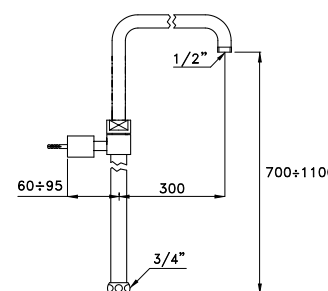

301TB

Tubo doccia Telescopico (altezza regolabile 70-110 cm)
Telescopic Shower pipe (adjustable height 70-110 cm)
Colonne réglable de douche apparente (70 à 110 cm)

CROMO- CHROME		UN 03201	CR00	431,00
NICHEL-NICKEL		NI00		573,00
NICHEL SPAZ - MATT NICKEL - NICKEL MAT		NI01		599,00
ORO - GOLD - OR 24 CARATS		AU00		1.467,00
ORO ROSA - ROSE GOLD- OR ROSE		AU02		1.156,00
ARGENTO - SILVER - ARGENT		AG00		1.398,00
BRONZO - BRONZE		BZ00		690,00
BRONZO SCURO - DARK BRONZE - BRONZE NOIR		BZ01		690,00
PVD	LUCIDO/SHINY/BRILLANT	PV01		690,00
OTTONE - BRASS- LAITON	SATINATO/SATIN/SATINÉ	PV06		690,00
	SPAZZOLATO/BRUSHED/BROSSÉ	PV13		690,00
PVD	LUCIDO/SHINY/BRILLANT	PV02		690,00
NICHEL - NICKEL	SATINATO/SATIN/SATINÉ	PV14		690,00
	SPAZZOLATO/BRUSHED/BROSSÉ	PV05		690,00
PVD	LUCIDO/SHINY/BRILLANT	PV16		690,00
RAME - COPPER-CUIVRE	SATINATO/SATIN/SATINÉ	PV11		690,00
	SPAZZOLATO/BRUSHED/BROSSÉ	PV09		690,00
PVD	LUCIDO/SHINY/BRILLANT	PV18		798,00
NERO - BLACK - NOIR	SATINATO/SATIN/SATINÉ	PV17		798,00
	SPAZZOLATO/BRUSHED/BROSSÉ	PV10		798,00