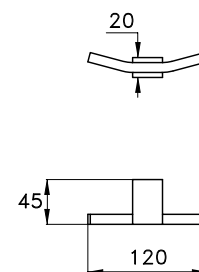

BAMBOO QUADRO 1062

Piantana
Free standing towel rail
Serveur

CROMO- CHROME		BQ 10029 CR00	551,00
NICHEL-NICKEL		NI00	732,00
NICHEL SPAZ - MATT NICKEL - NICKEL MAT		NI01	765,00
ORO - GOLD - OR 24 CARATS		AU00	1.871,00
ORO ROSA - ROSE GOLD- OR ROSE		AU02	1.475,00
BRONZO - BRONZE		BZ00	880,00
BRONZO SCURO - DARK BRONZE - BRONZE NOIR		BZ01	880,00
PVD	LUCIDO/SHINY/BRILLANT	PV01	880,00
OTTONE - BRASS- LAITON	SATINATO/SATIN/SATINÉ	PV06	880,00
	SPAZZOLATO/BRUSHED/BROSSÉ	PV13	880,00
PVD	LUCIDO/SHINY/BRILLANT	PV02	880,00
NICHEL - NICKEL	SATINATO/SATIN/SATINÉ	PV14	880,00
	SPAZZOLATO/BRUSHED/BROSSÉ	PV05	880,00
PVD	LUCIDO/SHINY/BRILLANT	PV16	880,00
RAME - COPPER-CUIVRE	SATINATO/SATIN/SATINÉ	PV11	880,00
	SPAZZOLATO/BRUSHED/BROSSÉ	PV09	880,00
PVD	LUCIDO/SHINY/BRILLANT	PV18	1.018,00
NERO - BLACK - NOIR	SATINATO/SATIN/SATINÉ	PV17	1.018,00
	SPAZZOLATO/BRUSHED/BROSSÉ	PV10	1.018,00