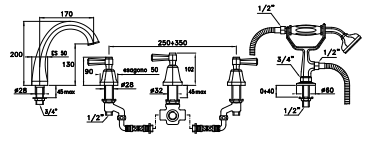

CROMO- CHROME		EL 02313 CR00	2.931,00
NICHEL-NICKEL	LUCIDO/SHINY/BRILLANT	NI00	3.981,00
NICHEL SPAZ - MATT NICKEL - NICKEL MAT	SATINATO/SATIN/SATINÉ	NI01	4.182,00
ORO - GOLD - OR 24 CARATS	SPAZZOLATO/BRUSHED/BROSSE	AU00	8.590,00
ORO ROSA - ROSE GOLD- OR ROSE	LUCIDO/SHINY/BRILLANT	AU02	6.873,00
ARGENTO - SILVER - ARGENT	SATINATO/SATIN/SATINÉ	AG00	7.733,00
BRONZO - BRONZE	SPAZZOLATO/BRUSHED/BROSSE	BZ00	4.869,00
BRONZO SCURO - DARK BRONZE - BRONZE NOIR	LUCIDO/SHINY/BRILLANT	BZ01	4.869,00
PVD	LUCIDO/SHINY/BRILLANT	PV01	4.869,00
	SATINATO/SATIN/SATINÉ	PV06	4.869,00
	SPAZZOLATO/BRUSHED/BROSSE	PV13	4.869,00
PVD	LUCIDO/SHINY/BRILLANT	PV02	4.869,00
	SATINATO/SATIN/SATINÉ	PV14	4.869,00
	SPAZZOLATO/BRUSHED/BROSSE	PV05	4.869,00
PVD	LUCIDO/SHINY/BRILLANT	PV16	4.869,00
	SATINATO/SATIN/SATINÉ	PV11	4.869,00
	SPAZZOLATO/BRUSHED/BROSSE	PV09	4.869,00
PVD	LUCIDO/SHINY/BRILLANT	PV18	5.423,00
	SATINATO/SATIN/SATINÉ	PV17	5.423,00
	SPAZZOLATO/BRUSHED/BROSSE	PV10	5.423,00