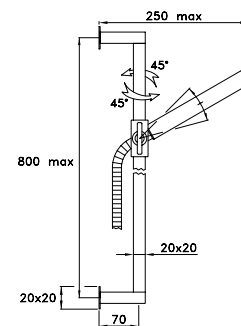

302

Doccia a mano completa di asta a parete
Hand shower and wall mounted slide bar
Ensemble de douche sur barre

CROMO- CHROME		BQ 03100	CR00	751,00
NICHEL-NICKEL			NI00	1.042,00
NICHEL SPAZ - MATT NICKEL - NICKEL MAT			NI01	1.095,00
ORO - GOLD - OR 24 CARATS			AU00	2.622,00
ORO ROSA - ROSE GOLD- OR ROSE			AU02	1.837,00
BRONZO - BRONZE			BZ00	1.274,00
BRONZO SCURO - DARK BRONZE - BRONZE NOIR			BZ01	1.274,00
PVD OTTONE - BRASS- LAITON	LUCIDO/SHINY/BRILLANT		PV01	1.274,00
	SATINATO/SATIN/SATINÉ		PV06	1.274,00
	SPAZZOLATO/BRUSHED/BROSSE		PV13	1.274,00
PVD NICHEL - NICKEL	LUCIDO/SHINY/BRILLANT		PV02	1.274,00
	SATINATO/SATIN/SATINÉ		PV14	1.274,00
	SPAZZOLATO/BRUSHED/BROSSE		PV05	1.274,00
PVD RAME - COPPER-CUIVRE	LUCIDO/SHINY/BRILLANT		PV16	1.274,00
	SATINATO/SATIN/SATINÉ		PV11	1.274,00
	SPAZZOLATO/BRUSHED/BROSSE		PV09	1.274,00
PVD NERO - BLACK - NOIR	LUCIDO/SHINY/BRILLANT		PV18	1.387,00
	SATINATO/SATIN/SATINÉ		PV17	1.387,00
	SPAZZOLATO/BRUSHED/BROSSE		PV10	1.387,00