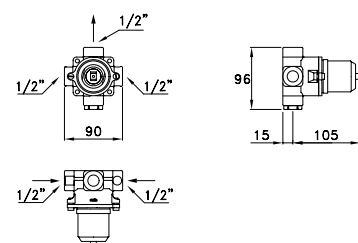

3861MC - 3250MC - 3292MC

Gruppo incasso per miscelatore monocomando

Built in unit for one way mixer

Corps encastrée pour mitigeur monocommande

BRONZO - BRONZE	UN 01400 0000	217,00