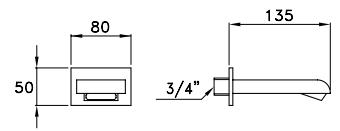

CROMO- CHROME		CS 09000 CR00	289,00
NICHEL-NICKEL	LUCIDO/SHINY/BRILLANT	NI00	408,00
NICHEL SPAZ - MATT NICKEL - NICKEL MAT	SATINATO/SATIN/SATINÉ	NI01	428,00
ORO - GOLD - OR 24 CARATS	SPAZZOLATO/BRUSHED/BROSSÉ	AU00	1.038,00
ORO ROSA - ROSE GOLD- OR ROSE	LUCIDO/SHINY/BRILLANT	AU02	728,00
BRONZO - BRONZE	SATINATO/SATIN/SATINÉ	BZ00	492,00
BRONZO SCURO - DARK BRONZE - BRONZE NOIR	SPAZZOLATO/BRUSHED/BROSSÉ	BZ01	492,00
PVD	LUCIDO/SHINY/BRILLANT	PV01	492,00
OTTONE - BRASS- LAITON	SATINATO/SATIN/SATINÉ	PV06	492,00
	SPAZZOLATO/BRUSHED/BROSSÉ	PV13	492,00
PVD	LUCIDO/SHINY/BRILLANT	PV02	492,00
NICHEL - NICKEL	SATINATO/SATIN/SATINÉ	PV14	492,00
	SPAZZOLATO/BRUSHED/BROSSÉ	PV05	492,00
PVD	LUCIDO/SHINY/BRILLANT	PV16	492,00
RAME - COPPER-CUIVRE	SATINATO/SATIN/SATINÉ	PV11	492,00
	SPAZZOLATO/BRUSHED/BROSSÉ	PV09	492,00
PVD	LUCIDO/SHINY/BRILLANT	PV18	537,00
NERO - BLACK - NOIR	SATINATO/SATIN/SATINÉ	PV17	537,00
	SPAZZOLATO/BRUSHED/BROSSÉ	PV10	537,00