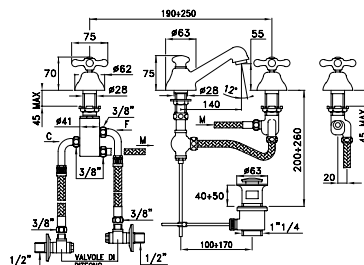

ROMA 3224PTC

Gruppo per lavabo a tre fori con bocca, scarico 1"1/4, completo di sistema di miscelazione TC
Three-hole washbasin mixer, low spout, pop-up waste 1"1/4 with TC mixing system
Mitigeur de lavabo 3 trous thermostatique système de mélange avec vidage 1"1/4

CROMO- CHROME		RM	0014	CR00	885,00
NICHEL-NICKEL				NI00	1.150,00
NICHEL SPAZ - MATT NICKEL - NICKEL MAT				NI01	1.207,00
ORO - GOLD - OR 24 CARATS				AU00	2.528,00
ORO ROSA - ROSE GOLD- OR ROSE				AU02	2.024,00
ARGENTO - SILVER - ARGENT				AG00	2.277,00
BRONZO - BRONZE				BZ00	1.351,00
BRONZO SCURO - DARK BRONZE - BRONZE NOIR				BZ01	1.351,00
PVD	LUCIDO/SHINY/BRILLANT			PV01	1.351,00
OTTONE - BRASS- LAITON	SATINATO/SATIN/SATINÉ			PV06	1.351,00
	SPAZZOLATO/BRUSHED/BROSSÉ			PV13	1.351,00
PVD	LUCIDO/SHINY/BRILLANT			PV02	1.351,00
NICHEL - NICKEL	SATINATO/SATIN/SATINÉ			PV14	1.351,00
	SPAZZOLATO/BRUSHED/BROSSÉ			PV05	1.351,00
PVD	LUCIDO/SHINY/BRILLANT			PV16	1.351,00
RAME - COPPER-CUIVRE	SATINATO/SATIN/SATINÉ			PV11	1.351,00
	SPAZZOLATO/BRUSHED/BROSSÉ			PV09	1.351,00
PVD	LUCIDO/SHINY/BRILLANT			PV18	1.635,00
NERO - BLACK - NOIR	SATINATO/SATIN/SATINÉ			PV17	1.635,00
	SPAZZOLATO/BRUSHED/BROSSÉ			PV10	1.635,00