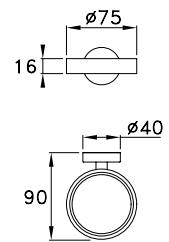

LUCILLA 1012

Portabicchiere senza bicchiere
Tumbler holder without tumbler
Porte-verre sans verre

CROMO- CHROME		LL 10004 CRO0	53,00
NICHEL-NICKEL		NI00	69,00
NICHEL SPAZ - MATT NICKEL - NICKEL MAT		NI01	73,00
ORO - GOLD - OR 24 CARATS		AU00	178,00
ORO ROSA - ROSE GOLD- OR ROSE		AU02	140,00
BRONZO - BRONZE		BZ00	85,00
BRONZO SCURO - DARK BRONZE - BRONZE NOIR		BZ01	85,00
PVD OTTONE - BRASS- LAITON	LUCIDO/SHINY/BRILLANT	PV01	85,00
	SATINATO/SATIN/SATINÉ	PV06	85,00
	SPAZZOLATO/BRUSHED/BROSSÉ	PV13	85,00
PVD NICHEL - NICKEL	LUCIDO/SHINY/BRILLANT	PV02	85,00
	SATINATO/SATIN/SATINÉ	PV14	85,00
	SPAZZOLATO/BRUSHED/BROSSÉ	PV05	85,00
PVD RAME - COPPER-CUIVRE	LUCIDO/SHINY/BRILLANT	PV16	85,00
	SATINATO/SATIN/SATINÉ	PV11	85,00
	SPAZZOLATO/BRUSHED/BROSSÉ	PV09	85,00
PVD NERO - BLACK - NOIR	LUCIDO/SHINY/BRILLANT	PV18	97,00
	SATINATO/SATIN/SATINÉ	PV17	97,00
	SPAZZOLATO/BRUSHED/BROSSÉ	PV10	97,00