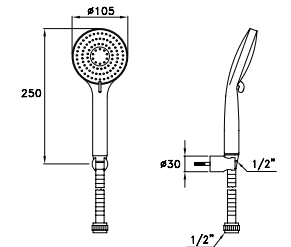

304 G3

Doccia a mano tre getti completa di supporto fisso a parete
3-jet hand-shower with wall support
Douchette 3 jets avec crochet fixe

CROMO-CHROME **UN 03108 CR00 219,00**