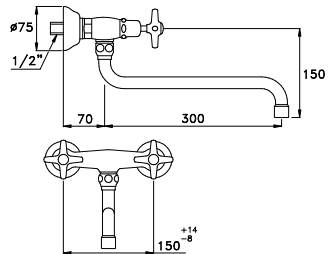

ITALICA 3243/300

Gruppo per lavello, per installazione esterna a parete, bocca bassa orientabile lunghezza 300 mm
Wall mounted mixer, low swinging spout, length 300 mm

Mélangeur d'évier mural apparent avec raccords muraux et bec orientable longueur 300 mm

CROMO- CHROME		IT 04002	CR00	502,00
NICHEL-NICKEL		NI00		651,00
NICHEL SPAZ - MATT NICKEL - NICKEL MAT		NI01		685,00
ORO - GOLD - OR 24 CARATS		AU00		1.259,00
ORO ROSA - ROSE GOLD- OR ROSE		AU02		883,00
ARGENTO - SILVER - ARGENT		AG00		1.147,00
BRONZO - BRONZE		BZ00		770,00
BRONZO SCURO - DARK BRONZE - BRONZE NOIR		BZ01		770,00
PVD	LUCIDO/SHINY/BRILLANT	PV01		770,00
OTTONE - BRASS- LAITON	SATINATO/SATIN/SATINÉ	PV06		770,00
	SPAZZOLATO/BRUSHED/BROSSÉ	PV13		770,00
PVD	LUCIDO/SHINY/BRILLANT	PV02		770,00
NICHEL - NICKEL	SATINATO/SATIN/SATINÉ	PV14		770,00
	SPAZZOLATO/BRUSHED/BROSSÉ	PV05		770,00
PVD	LUCIDO/SHINY/BRILLANT	PV16		770,00
RAME - COPPER-CUIVRE	SATINATO/SATIN/SATINÉ	PV11		770,00
	SPAZZOLATO/BRUSHED/BROSSÉ	PV09		770,00
PVD	LUCIDO/SHINY/BRILLANT	PV18		929,00
NERO - BLACK - NOIR	SATINATO/SATIN/SATINÉ	PV17		929,00
	SPAZZOLATO/BRUSHED/BROSSÉ	PV10		929,00