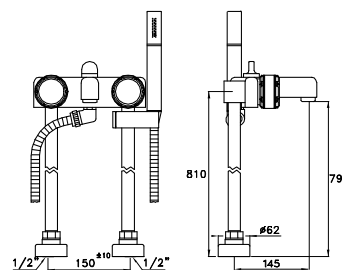

TIMEASTER 3267/CL306 - Ø65

Gruppo per vasca doccia per installazione da pavimento con deviatore a ritorno automatico. Non corredato di complementi doccia, maniglia tonda Ø 65 mm

Free standing bath & shower mixer, automatic diverter, hand shower, Ø 65 mm round handle

Mélangeur bain-douche apparent avec colonnes au sol. Inverseur automatique, poignée lisse Ø 65 et ensemble de douchette

CROMO- CHROME **TL 02006 CR00 3.011,00**
ORO - GOLD - OR 24 CARATS AU00 6.324,00