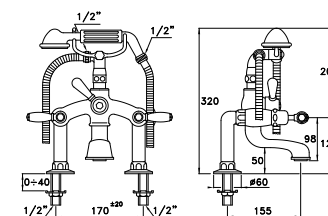

CROMO- CHROME		IL 02207 CR00	1.329,00
NICHEL-NICKEL		NI00	1.927,00
NICHEL SPAZ - MATT NICKEL - NICKEL MAT		NI01	2.022,00
ORO - GOLD - OR 24 CARATS		AU00	4.857,00
ORO ROSA - ROSE GOLD- OR ROSE		AU02	3.401,00
ARGENTO - SILVER - ARGENT		AG00	4.377,00
BRONZO - BRONZE		BZ00	2.255,00
BRONZO SCURO - DARK BRONZE - BRONZE NOIR		BZ01	2.255,00
PVD	LUCIDO/SHINY/BRILLANT	PV01	2.255,00
OTTONE - BRASS- LAITON	SATINATO/SATIN/SATINÉ	PV06	2.255,00
	SPAZZOLATO/BRUSHED/BROSSÉ	PV13	2.255,00
PVD	LUCIDO/SHINY/BRILLANT	PV02	2.255,00
NICHEL - NIKEL	SATINATO/SATIN/SATINÉ	PV14	2.255,00
	SPAZZOLATO/BRUSHED/BROSSÉ	PV05	2.255,00
PVD	LUCIDO/SHINY/BRILLANT	PV16	2.255,00
RAME - COPPER-CUIVRE	SATINATO/SATIN/SATINÉ	PV11	2.255,00
	SPAZZOLATO/BRUSHED/BROSSÉ	PV09	2.255,00
PVD	LUCIDO/SHINY/BRILLANT	PV18	2.460,00
NERO - BLACK - NOIR	SATINATO/SATIN/SATINÉ	PV17	2.460,00
	SPAZZOLATO/BRUSHED/BROSSÉ	PV10	2.460,00