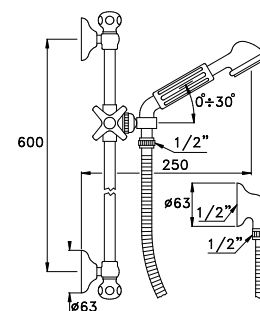

CROMO- CHROME		IT 03103	CR00	511,00
NICHEL-NICKEL		NI00		798,00
NICHEL SPAZ - MATT NICKEL - NICKEL MAT		NI01		839,00
ORO - GOLD - OR 24 CARATS		AU00		2.082,00
ORO ROSA - ROSE GOLD- OR ROSE		AU02		1.457,00
ARGENTO - SILVER - ARGENT		AG00		1.701,00
BRONZO - BRONZE		BZ00		874,00
BRONZO SCURO - DARK BRONZE - BRONZE NOIR		BZ01		874,00
PVD OTTONE - BRASS- LAITON	LUCIDO/SHINY/BRILLANT	PV01		874,00
	SATINATO/SATIN/SATINÉ	PV06		874,00
	SPAZZOLATO/BRUSHED/BROSSÉ	PV13		874,00
PVD NICHEL - NICKEL	LUCIDO/SHINY/BRILLANT	PV02		874,00
	SATINATO/SATIN/SATINÉ	PV14		874,00
	SPAZZOLATO/BRUSHED/BROSSÉ	PV05		874,00
PVD RAME - COPPER-CUIVRE	LUCIDO/SHINY/BRILLANT	PV16		874,00
	SATINATO/SATIN/SATINÉ	PV11		874,00
	SPAZZOLATO/BRUSHED/BROSSÉ	PV09		874,00
PVD NERO - BLACK - NOIR	LUCIDO/SHINY/BRILLANT	PV18		945,00
	SATINATO/SATIN/SATINÉ	PV17		945,00
	SPAZZOLATO/BRUSHED/BROSSÉ	PV10		945,00