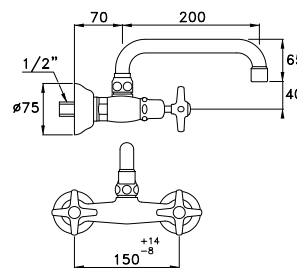

ITALICA 3245/200

Gruppo per lavello, per installazione esterna a parete, bocca alta orientabile lunghezza 200 mm

Exposed wall mounted sink mixer, high swinging spout, length 200 mm

Mélangeur d'évier mural apparent avec raccords muraux et bec orientable longueur 200 mm

CROMO- CHROME		IT 04006	CR00	472,00
NICHEL-NICKEL			NI00	618,00
NICHEL SPAZ - MATT NICKEL - NICKEL MAT			NI01	650,00
ORO - GOLD - OR 24 CARATS			AU00	1.250,00
ORO ROSA - ROSE GOLD- OR ROSE			AU02	876,00
ARGENTO - SILVER - ARGENT			AG00	1.120,00
BRONZO - BRONZE			BZ00	733,00
BRONZO SCURO - DARK BRONZE - BRONZE NOIR			BZ01	733,00
PVD	LUCIDO/SHINY/BRILLANT		PV01	733,00
	SATINATO/SATIN/SATINÉ		PV06	733,00
	SPAZZOLATO/BRUSHED/BROSSÉ		PV13	733,00
PVD	LUCIDO/SHINY/BRILLANT		PV02	733,00
	SATINATO/SATIN/SATINÉ		PV14	733,00
	SPAZZOLATO/BRUSHED/BROSSÉ		PV05	733,00
PVD	LUCIDO/SHINY/BRILLANT		PV16	733,00
	SATINATO/SATIN/SATINÉ		PV11	733,00
	SPAZZOLATO/BRUSHED/BROSSÉ		PV09	733,00
PVD	LUCIDO/SHINY/BRILLANT		PV18	873,00
	SATINATO/SATIN/SATINÉ		PV17	873,00
	SPAZZOLATO/BRUSHED/BROSSÉ		PV10	873,00