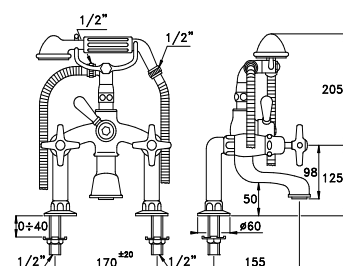

Disponibile anche con vitone ceramico (180°), far seguire al numero di codice la lettera "X" | Available also with ceramic headwork (180°), add letter "X" to the end of code no.
Disponibile avec têtes céramiques à 180°, faire suivre la référence commerciale de la lettre X.