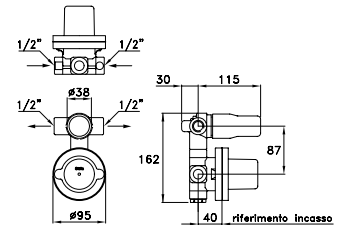

3254MC

Corpo incasso per miscelatore a 2 vie

Concealed body for 2 ways mixer

Corps encastrée pour mitigeur 2 voies

BRONZO - BRONZE	UN 01401 0000	361,00
-----------------	---------------	--------

ITALICA 3254MC PV