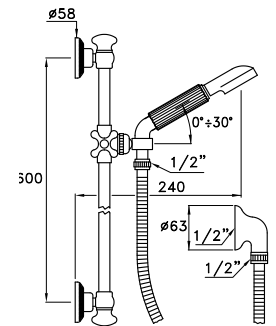

SWAN 302A

Doccia a mano con asta a parete e presa alimentazione
Hand shower, wall mounted slide bar and wall mounted intake, sliding jointed support
Ensemble de douche sur barre avec douchette et barre avec coude d'alimentation

ORO - GOLD - OR 24 CARATS	SW 03103 AU00	1.369,00
CROMO- CHROME	CR00	408,00

SWAN 305

Doccia a mano doppio uso completa di aggancio fisso e supporto alto orientabile a parete
Hand shower, dual use, fixed support and upper directional wall support
Ensemble de douche avec crochet fixe et crochet à rotule

ORO - GOLD - OR 24 CARATS	SW 03112 AU00	942,00
CROMO- CHROME	CR00	279,00