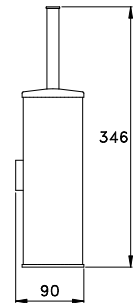

130 | 1052

Portascopino a parete
Wall mounted toilet brush set
Porte-balai sur paroi

CROMO- CHROME		CT 10017 CR00	265,00
NICHEL - NICKEL		NI00	360,00
NICHEL SPAZ - MATT NICKEL - NICKEL MAT		NI01	377,00
ORO - GOLD - OR 24 CARATS		AU00	903,00
ORO ROSA - ROSE GOLD- OR ROSE		AU02	725,00
BRONZO - BRONZE		BZ00	440,00
BRONZO SCURO - DARK BRONZE - BRONZE NOIR		BZ01	440,00
PVD	LUCIDO/SHINY/BRILLANT	PV01	440,00
OTTONE - BRASS- LAITON	SATINATO/SATIN/SATINE	PV06	440,00
	SPAZZOLATO/BRUSHED/BROSSÉ	PV13	440,00
PVD	LUCIDO/SHINY/BRILLANT	PV02	440,00
NICHEL - NICKEL	SATINATO/SATIN/SATINE	PV14	440,00
	SPAZZOLATO/BRUSHED/BROSSÉ	PV05	440,00
PVD	LUCIDO/SHINY/BRILLANT	PV16	440,00
RAME - COPPER-CUIVRE	SATINATO/SATIN/SATINE	PV11	440,00
	SPAZZOLATO/BRUSHED/BROSSÉ	PV09	440,00
PVD	LUCIDO/SHINY/BRILLANT	PV18	490,00
NERO - BLACK - NOIR	SATINATO/SATIN/SATINE	PV17	490,00
	SPAZZOLATO/BRUSHED/BROSSÉ	PV10	490,00