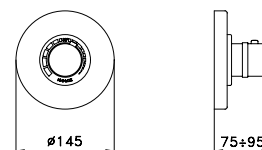

IS3293 P.V.

Parti in vista per miscelatore termostatico modello monoblocco IS3293

Da installare su parte incasso codice UN 06000 0000

External parts for thermostatic mixer IS3293
To be installed on built-in part code UN 06000 0000

Façade pour mitigeur thermostatique.
A installer sur la partie encastrée UN 06000 0000

CROMO - CHROME

BT 06010 CR00

328,00

ORO - GOLD - OR 24 CARATS

AU00

1.112,00