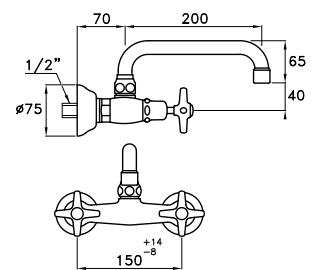

ITALICA 3245/200

Gruppo per lavello, per installazione esterna a parete, bocca alta orientabile lunghezza 200 mm
Wall mounted mixer, high swinging spout, length 200 mm

Mélangeur d'évier mural apparent avec raccords muraux et bec orientable longueur 200 mm

CROMO- CHROME		IT 04006	CR00	472,00
NICHEL-NICKEL		NI00		618,00
NICHEL SPAZ - MATT NICKEL - NICKEL MAT		NI01		650,00
ORO - GOLD - OR 24 CARATS		AU00		1.250,00
ORO ROSA - ROSE GOLD- OR ROSE		AU02		876,00
ARGENTO - SILVER - ARGENT		AG00		1.120,00
BRONZO - BRONZE		BZ00		733,00
BRONZO SCURO - DARK BRONZE - BRONZE NOIR		BZ01		733,00
PVD	LUCIDO/SHINY/BRILLANT	PV01		733,00
OTTONE - BRASS- LAITON	SATINATO/SATIN/SATINÉ	PV06		733,00
	SPAZZOLATO/BRUSHED/BROSSÉ	PV13		733,00
PVD	LUCIDO/SHINY/BRILLANT	PV02		733,00
NICHEL - NICKEL	SATINATO/SATIN/SATINÉ	PV14		733,00
	SPAZZOLATO/BRUSHED/BROSSÉ	PV05		733,00
PVD	LUCIDO/SHINY/BRILLANT	PV16		733,00
RAME - COPPER-CUIVRE	SATINATO/SATIN/SATINÉ	PV11		733,00
	SPAZZOLATO/BRUSHED/BROSSÉ	PV09		733,00
PVD	LUCIDO/SHINY/BRILLANT	PV18		873,00
NERO - BLACK - NOIR	SATINATO/SATIN/SATINÉ	PV17		873,00
	SPAZZOLATO/BRUSHED/BROSSÉ	PV10		873,00