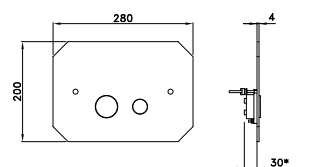

Suitable on flush tanks Geberit Italia

UP720 (SIGMA 8CM) Code 109.770.00.1

SIGMA 8CM Code 109.790.00.1

UP320 (SIGMA 12CM) Code 109.300.00.5 - 109.330.00.5

COMBIFIX Code 110.770.00.1 - 110.358.00.5

DUOFIX Code 111.726.00.1 - 111.300.00.5