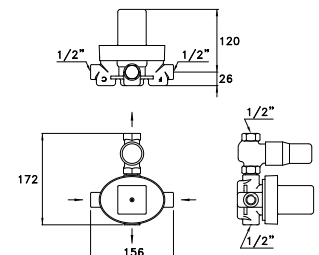

IS3292

Parti incasso per figure IS3292

Concealed body for IS3292 thermostatic mixer

Partie encastrée pour les mitigeurs IS3292

BRONZO - BRONZE

UN 06001 0000

536,00