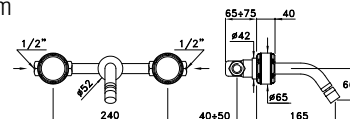

TIMEASTER 3868 - Ø65

Gruppo lavabo incasso con congiunzioni interne non montate , maniglia tonda Ø 65 mm

Concealed wall-mounted washbasin mixer, Ø 65 mm round handle

Mélangeur à encastrer à têtes traditionnelles pour lavabo, poignée Ø 65 mm

CROMO- CHROME	TL 01005 CR00	1.657,00
ORO - GOLD - OR 24 CARATS	AU00	3.481,00

TIMEASTER 3868 - Ø65

Gruppo lavabo incasso con congiunzioni interne non montate maniglia con razze Ø 65 mm

Concealed wall-mounted washbasin mixer, Ø 65 mm spoke handle

Mélangeur à encastrer à têtes traditionnelles pour lavabo, poignée à ergots Ø 65 mm