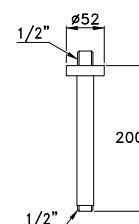

**311TAR**

Braccio doccia da soffitto, lunghezza a richiesta

Ceiling mounted shower arm, length on request

Bras de douche plafond, longueur sur demande

CROMO - CHROME		UN 03216 CR00	179,00
NICHEL SPAZ - MATT NICKEL - NICKEL MAT		NI01	251,00
ORO - GOLD - OR 24 CARATS		AU00	608,00
ORO ROSA - ROSE GOLD- OR ROSE		AU02	478,00
ORO INGLESE - ENGLISH GOLD - OR ANGLAIS MAT		AU04	478,00
BRONZO - BRONZE		BZ00	286,00
BRONZO SCURO - DARK BRONZE - BRONZE NOIR		BZ01	286,00
PVD	LUCIDO/SHINY/BRILLANT	PV01	286,00
OTTONE - BRASS - LAITON	SATINATO/SATIN/SATINÉ	PV06	286,00
	SPAZZOLATO/BRUSHED/BROSSÉ	PV13	286,00
PVD	LUCIDO/SHINY/BRILLANT	PV02	286,00
NICHEL - NICKEL	SATINATO/SATIN/SATINÉ	PV14	286,00
	SPAZZOLATO/BRUSHED/BROSSÉ	PV05	286,00
PVD	LUCIDO/SHINY/BRILLANT	PV16	286,00
RAME - COPPER-CUIVRE	SATINATO/SATIN/SATINÉ	PV11	286,00
	SPAZZOLATO/BRUSHED/BROSSÉ	PV09	286,00
PVD	LUCIDO/SHINY/BRILLANT	PV18	332,00
NERO - BLACK - NOIR	SATINATO/SATIN/SATINÉ	PV17	332,00
	SPAZZOLATO/BRUSHED/BROSSÉ	PV10	332,00