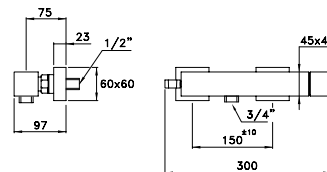

BAMBOO QUADRO 3283AC

Gruppo monocomando per doccia per installazione esterna a parete, con uscita verso il basso completo di supporto per doccetta

Exposed wall-mounted shower mixer, with downward water outlet with downward and water outlet, handshower support

Mitigeur de douche apparent avec sortie vers le bas et support douchette

CROMO- CHROME		BQ 02403 CRO0	802,00
NICHEL-NICKEL		NI00	1.067,00
NICHEL SPAZ - MATT NICKEL - NICKEL MAT		NI01	1.115,00
ORO - GOLD - OR 24 CARATS		AU00	2.725,00
ORO ROSA - ROSE GOLD- OR ROSE		AU02	2.147,00
BRONZO - BRONZE		BZ00	1.283,00
BRONZO SCURO - DARK BRONZE - BRONZE NOIR		BZ01	1.283,00
PVD	LUCIDO/SHINY/BRILLANT	PV01	1.283,00
OTTONE - BRASS-LAITON	SATINATO/SATIN/SATINÉ	PV06	1.283,00
	SPAZZOLATO/BRUSHED/BROSSÉ	PV13	1.283,00
PVD	LUCIDO/SHINY/BRILLANT	PV02	1.283,00
NICHEL - NICKEL	SATINATO/SATIN/SATINÉ	PV14	1.283,00
	SPAZZOLATO/BRUSHED/BROSSÉ	PV05	1.283,00
PVD	LUCIDO/SHINY/BRILLANT	PV16	1.283,00
RAME - COPPER-CUIVRE	SATINATO/SATIN/SATINÉ	PV11	1.283,00
	SPAZZOLATO/BRUSHED/BROSSÉ	PV09	1.283,00
PVD	LUCIDO/SHINY/BRILLANT	PV18	1.484,00
NERO - BLACK - NOIR	SATINATO/SATIN/SATINÉ	PV17	1.484,00
	SPAZZOLATO/BRUSHED/BROSSÉ	PV10	1.484,00