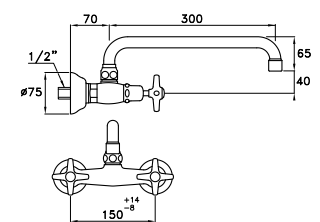

ITALICA 3245/300

Gruppo per lavello, per installazione esterna a parete, bocca alta orientabile lunghezza 300 mm
Wall mounted mixer, high swinging spout, length 300 mm

Mélangeur d'évier mural apparent avec raccords muraux et bec orientable longueur 300 mm

CROMO- CHROME		IT 04007	CR00	502,00
NICHEL-NICKEL		NI00		651,00
NICHEL SPAZ - MATT NICKEL - NICKEL MAT		NI01		685,00
ORO - GOLD - OR 24 CARATS		AU00		1.259,00
ORO ROSA - ROSE GOLD- OR ROSE		AU02		883,00
ARGENTO - SILVER - ARGENT		AG00		1.147,00
BRONZO - BRONZE		BZ00		770,00
BRONZO SCURO - DARK BRONZE - BRONZE NOIR		BZ01		770,00
PVD	LUCIDO/SHINY/BRILLANT	PV01		770,00
OTTONE - BRASS- LAITON	SATINATO/SATIN/SATINÉ	PV06		770,00
	SPAZZOLATO/BRUSHED/BROSSÉ	PV13		770,00
PVD	LUCIDO/SHINY/BRILLANT	PV02		770,00
NICHEL - NICKEL	SATINATO/SATIN/SATINÉ	PV14		770,00
	SPAZZOLATO/BRUSHED/BROSSÉ	PV05		770,00
PVD	LUCIDO/SHINY/BRILLANT	PV16		770,00
RAME - COPPER-CUIVRE	SATINATO/SATIN/SATINÉ	PV11		770,00
	SPAZZOLATO/BRUSHED/BROSSÉ	PV09		770,00
PVD	LUCIDO/SHINY/BRILLANT	PV18		929,00
NERO - BLACK - NOIR	SATINATO/SATIN/SATINÉ	PV17		929,00
	SPAZZOLATO/BRUSHED/BROSSÉ	PV10		929,00