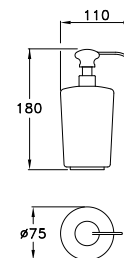

ROMA D020

Dispenser sapone in ceramica
Soap dispenser in ceramic
Distributeur de savon liquide en ceramique

CROMO- CHROME		RM 10009	CR00	151,00
NICHEL-NICKEL			NI00	207,00
NICHEL SPAZ - MATT NICKEL - NICKEL MAT			NI01	218,00
ORO - GOLD - OR 24 CARATS			AU00	467,00
ORO ROSA - ROSE GOLD- OR ROSE			AU02	376,00
ARGENTO - SILVER - ARGENT			AG00	423,00
BRONZO - BRONZE			BZ00	253,00
BRONZO SCURO - DARK BRONZE - BRONZE NOIR			BZ01	253,00
PVD OTTONE - BRASS- LAITON	LUCIDO/SHINY/BRILLANT		PV01	253,00
	SATINATO/SATIN/SATINÉ		PV06	253,00
	SPAZZOLATO/BRUSHED/BROSSÉ		PV13	253,00
PVD NICHEL - NICKEL	LUCIDO/SHINY/BRILLANT		PV02	253,00
	SATINATO/SATIN/SATINÉ		PV14	253,00
	SPAZZOLATO/BRUSHED/BROSSÉ		PV05	253,00
PVD RAME - COPPER-CUIVRE	LUCIDO/SHINY/BRILLANT		PV16	253,00
	SATINATO/SATIN/SATINÉ		PV11	253,00
	SPAZZOLATO/BRUSHED/BROSSÉ		PV09	253,00
PVD NERO - BLACK - NOIR	LUCIDO/SHINY/BRILLANT		PV18	280,00
	SATINATO/SATIN/SATINÉ		PV17	280,00
	SPAZZOLATO/BRUSHED/BROSSÉ		PV10	280,00

ROMA 1022

Portavaschetta senza vaschetta
Soap dish holder without soap dish
Porte-savon sans coupelle