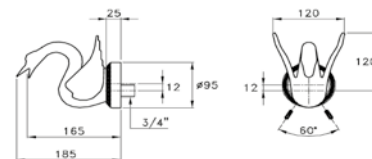

ORO - GOLD - OR 24 CARATS	SW 01103 AU00	676,00
CROMO - CHROME	CR00	426,00

SWAN 0/250

Bocca di erogazione a parete per vasca

Wall mounted bath spout

Bec mural de baignoire

ORO - GOLD - OR 24 CARATS	SW 09000 AU00	1.896,00
CROMO - CHROME	CR00	1.361,00