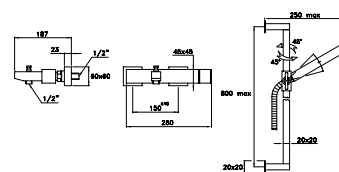

CROMO- CHROME		BQ 02007	CR00	1.649,00
NICHEL-NICKEL			NI00	2.193,00
NICHEL SPAZ - MATT NICKEL - NICKEL MAT			NI01	2.293,00
ORO - GOLD - OR 24 CARATS			AU00	5.606,00
ORO ROSA - ROSE GOLD- OR ROSE			AU02	4.418,00
BRONZO - BRONZE			BZ00	2.638,00
BRONZO SCURO - DARK BRONZE - BRONZE NOIR			BZ01	2.638,00
PVD	LUCIDO/SHINY/BRILLANT		PV01	2.638,00
	SATINATO/SATIN/SATINÉ		PV06	2.638,00
	SPAZZOLATO/BRUSHED/BROSSÉ		PV13	2.638,00
PVD	LUCIDO/SHINY/BRILLANT		PV02	2.638,00
	SATINATO/SATIN/SATINÉ		PV14	2.638,00
	SPAZZOLATO/BRUSHED/BROSSÉ		PV05	2.638,00
PVD	LUCIDO/SHINY/BRILLANT		PV16	2.638,00
	SATINATO/SATIN/SATINÉ		PV11	2.638,00
	SPAZZOLATO/BRUSHED/BROSSÉ		PV09	2.638,00
PVD	LUCIDO/SHINY/BRILLANT		PV18	3.051,00
	SATINATO/SATIN/SATINÉ		PV17	3.051,00
	SPAZZOLATO/BRUSHED/BROSSÉ		PV10	3.051,00