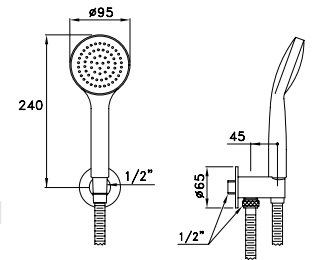

304AT G1

Doccia a mano monogetto con supporto fisso a parete e presa di alimentazione integrata
Hand shower with fixed bracket and wall water intake
Ensemble douchette mono jet avec coude d'alimentation et support intégré

CROMO - CHROME	UN 03122 CR00	316,00