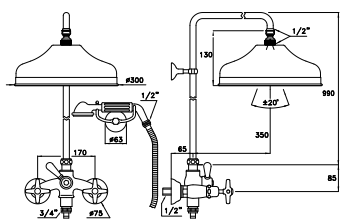

ITALICA 3284/33 Ø300

Gruppo doccia per installazione esterna a parete con tubo doccia, doccia mano e soffione Ø 300 mm

Wall mounted shower mixer with shower pipe, hand shower and shower head Ø 300 mm

Mélangeur de douche apparent à 2 sorties avec colonne, pomme de douche Ø 300 mm et douchette

CROMO- CHROME		IT 02513	CR00	2.402,00
NICHEL-NICKEL			NI00	3.438,00
NICHEL SPAZ - MATT NICKEL - NICKEL MAT			NI01	3.610,00
ORO - GOLD - OR 24 CARATS			AU00	8.638,00
ORO ROSA - ROSE GOLD- OR ROSE			AU02	6.046,00
ARGENTO - SILVER - ARGENT			AG00	7.737,00
BRONZO - BRONZE			BZ00	4.087,00
BRONZO SCURO - DARK BRONZE - BRONZE NOIR			BZ01	4.087,00
	LUCIDO/SHINY/BRILLANT		PV01	4.087,00
PVD	SATINATO/SATIN/SATINÉ		PV06	4.087,00
OTTONE - BRASS- LAITON	SPAZZOLATO/BRUSHED/BROSSÉ		PV13	4.087,00
	LUCIDO/SHINY/BRILLANT		PV02	4.087,00
PVD	SATINATO/SATIN/SATINÉ		PV14	4.087,00
NICHEL - NICKEL	SPAZZOLATO/BRUSHED/BROSSÉ		PV05	4.087,00
	LUCIDO/SHINY/BRILLANT		PV16	4.087,00
PVD	SATINATO/SATIN/SATINÉ		PV11	4.087,00
RAME - COPPER-CUIVRE	SPAZZOLATO/BRUSHED/BROSSÉ		PV09	4.087,00
	LUCIDO/SHINY/BRILLANT		PV18	4.445,00
PVD	SATINATO/SATIN/SATINÉ		PV17	4.445,00
NERO - BLACK - NOIR	SPAZZOLATO/BRUSHED/BROSSÉ		PV10	4.445,00