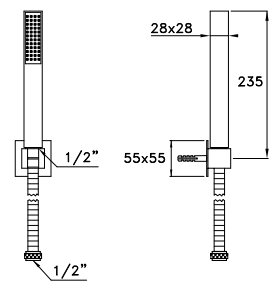

BAMBOO QUADRO 304A

Doccia a mano completa di supporto fisso a parete e presa di alimentazione a parete
Hand shower with wall support and wall intake
Ensemble avec douchette, crochet fixe et coude de sortie

CROMO- CHROME		BQ 03109	CR00	339,00
NICHEL-NICKEL		NI00		453,00
NICHEL SPAZ - MATT NICKEL - NICKEL MAT		NI01		473,00
ORO - GOLD - OR 24 CARATS		AU00		1.155,00
ORO ROSA - ROSE GOLD- OR ROSE		AU02		910,00
BRONZO - BRONZE		BZ00		543,00
BRONZO SCURO - DARK BRONZE - BRONZE NOIR		BZ01		543,00
PVD	LUCIDO/SHINY/BRILLANT	PV01		543,00
OTTONE - BRASS- LAITON	SATINATO/SATIN/SATINÉ	PV06		543,00
	SPAZZOLATO/BRUSHED/BROSSÉ	PV13		543,00
PVD	LUCIDO/SHINY/BRILLANT	PV02		543,00
NICHEL - NICKEL	SATINATO/SATIN/SATINÉ	PV14		543,00
	SPAZZOLATO/BRUSHED/BROSSÉ	PV05		543,00
PVD	LUCIDO/SHINY/BRILLANT	PV16		543,00
RAME - COPPER-CUIVRE	SATINATO/SATIN/SATINÉ	PV11		543,00
	SPAZZOLATO/BRUSHED/BROSSÉ	PV09		543,00
PVD	LUCIDO/SHINY/BRILLANT	PV18		627,00
NERO - BLACK - NOIR	SATINATO/SATIN/SATINÉ	PV17		627,00
	SPAZZOLATO/BRUSHED/BROSSÉ	PV10		627,00