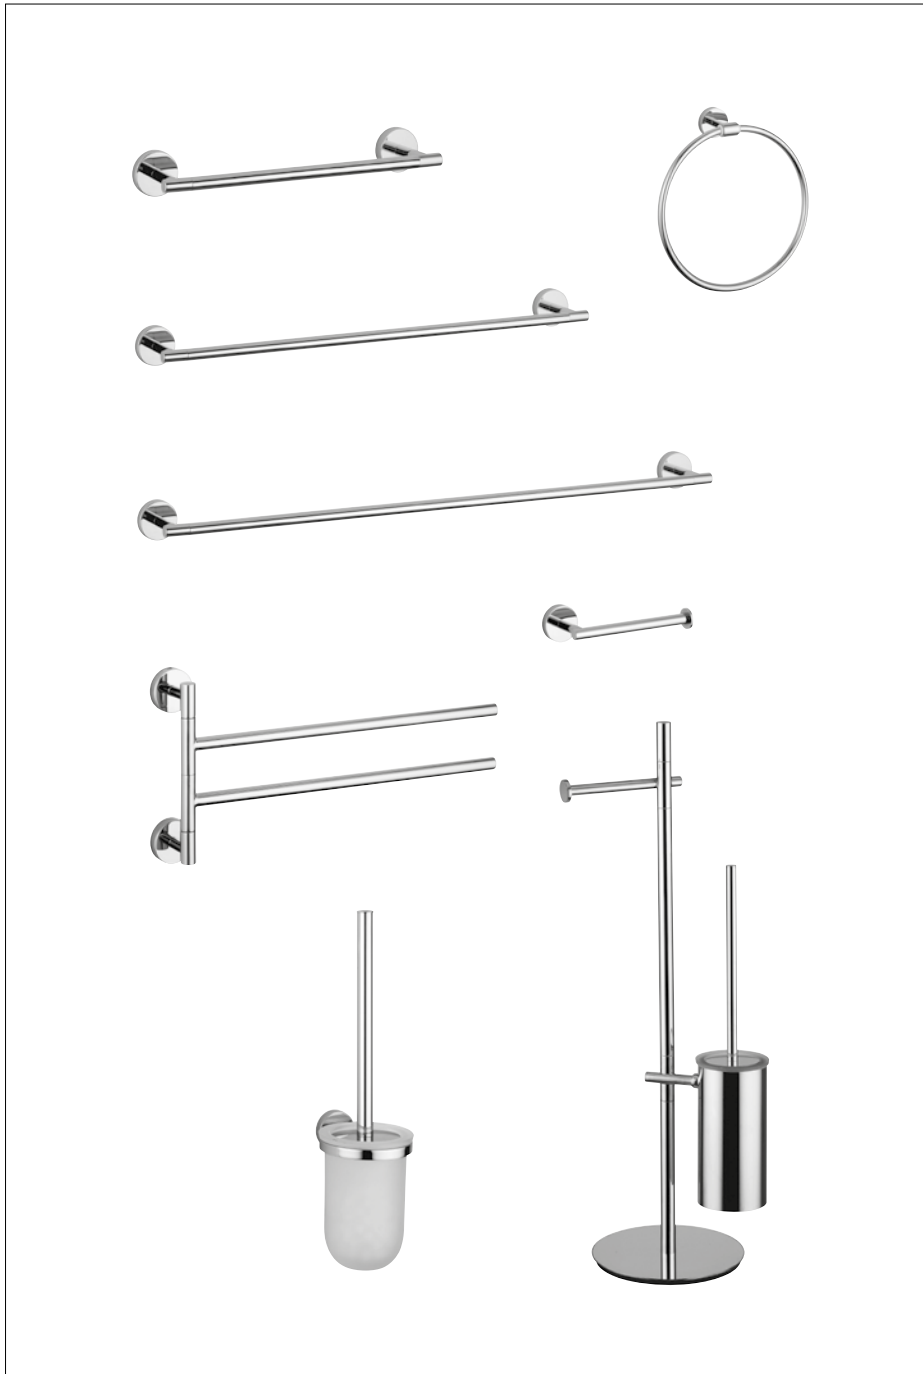

BOX

ACCESSORI

ACCESSORIES

ACCESSOIRES

p. 462

SCALDASALVIETTE

TOWEL WARMERS

SECHE SERVIETTES

p. 495

COMPLETAMENTI

COMPLETIONS

COMPLEMENTS

p. 503