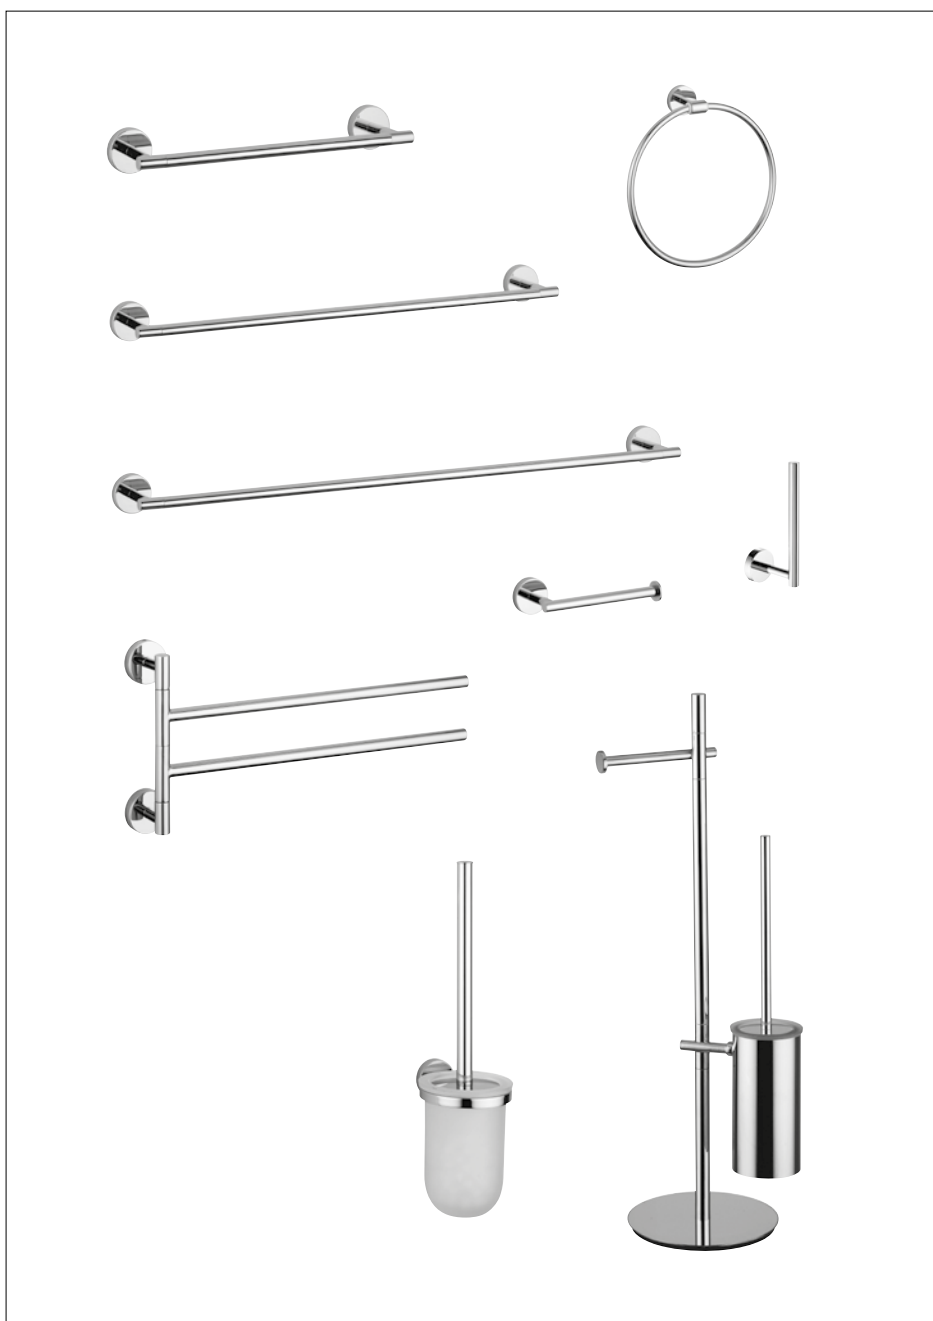

ACCESSORI

ACCESSORIES

ACCESSOIRES

LUCILLA

LUCILLA 602/30

Asta portasalviette - lunghezza 300 mm

Towel rail - length 300 mm

Porte serviette de 300 mm