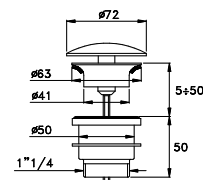

CROMO- CHROME		UN 09202 CRO0	87,00
NICHEL-NICKEL		NI00	107,00
NICHEL SPAZ - MATT NICKEL - NICKEL MAT		NI01	112,00
ORO - GOLD - OR 24 CARATS		AU00	221,00
ORO ROSA - ROSE GOLD- OR ROSE		AU02	158,00
BRONZO - BRONZE		BZ00	125,00
BRONZO SCURO - DARK BRONZE - BRONZE NOIR		BZ01	125,00
PVD	LUCIDO/SHINY/BRILLANT	PV01	125,00
	SATINATO/SATIN/SATINÉ	PV06	125,00
	SPAZZOLATO/BRUSHED/BROSSÉ	PV13	125,00
PVD	LUCIDO/SHINY/BRILLANT	PV02	125,00
	SATINATO/SATIN/SATINÉ	PV14	125,00
	SPAZZOLATO/BRUSHED/BROSSÉ	PV05	125,00
PVD	LUCIDO/SHINY/BRILLANT	PV16	125,00
	SATINATO/SATIN/SATINÉ	PV11	125,00
	SPAZZOLATO/BRUSHED/BROSSÉ	PV09	125,00
PVD	LUCIDO/SHINY/BRILLANT	PV18	162,00
	SATINATO/SATIN/SATINÉ	PV17	162,00
	SPAZZOLATO/BRUSHED/BROSSÉ	PV10	162,00