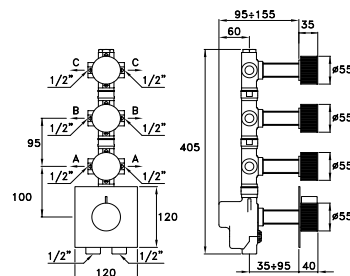

SIRIUS IS3299 P.V. *

Parti in vista per miscelatore termostatico modello IS3299 con 3 rubinetti per tre uscite indipendenti. Da installare su parte incasso codice UN 06005 0000

External parts for thermostatic mixer IS3299 with three separate water exit.
To be installed on built-in part code UN 06005 0000

Façade pour mitigeur thermostatique IS3299 avec robinet à 3 sorties pour douche.
A installer sur la partie encastrée UN 06005 0000

CROMO- CHROME		SR 06015 CR00	838,00
NICHEL SPAZ - MATT NICKEL - NICKEL MAT		NI01	1.188,00
ORO - GOLD - OR 24 CARATS		AU00	2.932,00
ORO ROSA - ROSE GOLD- OR ROSE		AU02	2.263,00
ORO INGLESE - ENGLISH GOLD - OR ANGLAIS MAT		AU04	2.263,00
BRONZO - BRONZE		BZ00	1.425,00
BRONZO SCURO - DARK BRONZE - BRONZE NOIR		BZ01	1.425,00
PVD OTTONE - BRASS- LAITON	LUCIDO/SHINY/BRILLANT	PV01	1.425,00
	SATINATO/SATIN/SATINÉ	PV06	1.425,00
	SPAZZOLATO/BRUSHED/BROSSÉ	PV13	1.425,00
PVD NICHEL - NICKEL	LUCIDO/SHINY/BRILLANT	PV02	1.425,00
	SATINATO/SATIN/SATINÉ	PV14	1.425,00
	SPAZZOLATO/BRUSHED/BROSSÉ	PV05	1.425,00
PVD RAME - COPPER-CUIVRE	LUCIDO/SHINY/BRILLANT	PV16	1.425,00
	SATINATO/SATIN/SATINÉ	PV11	1.425,00
	SPAZZOLATO/BRUSHED/BROSSÉ	PV09	1.425,00
PVD NERO - BLACK - NOIR	LUCIDO/SHINY/BRILLANT	PV18	1.550,00
	SATINATO/SATIN/SATINÉ	PV17	1.550,00
	SPAZZOLATO/BRUSHED/BROSSÉ	PV10	1.550,00