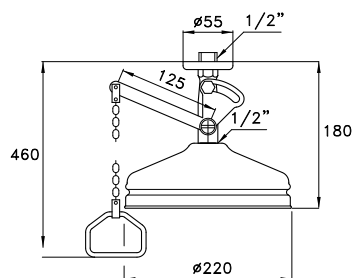

CROMO- CHROME		UN 03012	CR00	2.239,00
NICHEL-NICKEL		NI00		2.682,00
NICHEL SPAZ - MATT NICKEL - NICKEL MAT		NI01		2.741,00
ORO - GOLD - OR 24 CARATS		AU00		4.581,00
ORO ROSA - ROSE GOLD- OR ROSE		AU02		3.208,00
ARGENTO - SILVER - ARGENT		AG00		4.364,00
BRONZO - BRONZE		BZ00		3.062,00
BRONZO SCURO - DARK BRONZE - BRONZE NOIR		BZ01		3.062,00
PVD	LUCIDO/SHINY/BRILLANT	PV01		3.062,00
OTTONE - BRASS- LAITON	SATINATO/SATIN/SATINÉ	PV06		3.062,00
	SPAZZOLATO/BRUSHED/BROSSÉ	PV13		3.062,00
PVD	LUCIDO/SHINY/BRILLANT	PV02		3.062,00
NICHEL - NICKEL	SATINATO/SATIN/SATINÉ	PV14		3.062,00
	SPAZZOLATO/BRUSHED/BROSSÉ	PV05		3.062,00
PVD	LUCIDO/SHINY/BRILLANT	PV16		3.062,00
RAME - COPPER-CUIVRE	SATINATO/SATIN/SATINÉ	PV11		3.062,00
	SPAZZOLATO/BRUSHED/BROSSÉ	PV09		3.062,00
PVD	LUCIDO/SHINY/BRILLANT	PV18		4.141,00
NERO - BLACK - NOIR	SATINATO/SATIN/SATINÉ	PV17		4.141,00
	SPAZZOLATO/BRUSHED/BROSSÉ	PV10		4.141,00