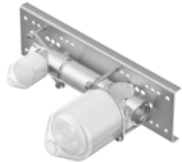

LUCILLA 3221MC

Miscelatore lavabo con bocca
Washbasin mixer with spout
Mitigeur monocommande pour lavabo

CROMO- CHROME

LL 00312 CR00 352,00