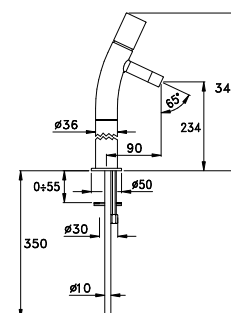

BAMBOO 3222HP170

Miscelatore monocomando per bacino da appoggio su piano con colonna d'innalzamento (h = 170 mm)

Single-lever washbasin mixer with raised base (h=170 mm)

Mitigeur monocommande pour lavabo à poser, réhausse de 170 mm

CROMO- CHROME		BT 00106 CR00	328,00
NICHEL-NICKEL		N100	437,00
NICHEL SPAZ - MATT NICKEL - NICKEL MAT		N101	455,00
ORO - GOLD - OR 24 CARATS		AU00	1.112,00
ORO ROSA - ROSE GOLD- OR ROSE		AU02	877,00
BRONZO - BRONZE		BZ00	525,00
BRONZO SCURO - DARK BRONZE - BRONZE NOIR		BZ01	525,00
PVD	LUCIDO/SHINY/BRILLANT	PV01	525,00
OTTONE - BRASS- LAITON	SATINATO/SATIN/SATINÉ	PV06	525,00
	SPAZZOLATO/BRUSHED/BROSSE	PV13	525,00
PVD	LUCIDO/SHINY/BRILLANT	PV02	525,00
NICHEL -NICKEL	SATINATO/SATIN/SATINÉ	PV14	525,00
	SPAZZOLATO/BRUSHED/BROSSE	PV05	525,00
PVD	LUCIDO/SHINY/BRILLANT	PV16	525,00
RAME - COPPER-CUIVRE	SATINATO/SATIN/SATINÉ	PV11	525,00
	SPAZZOLATO/BRUSHED/BROSSE	PV09	525,00
PVD	LUCIDO/SHINY/BRILLANT	PV18	607,00
NERO - BLACK - NOIR	SATINATO/SATIN/SATINÉ	PV17	607,00
	SPAZZOLATO/BRUSHED/BROSSE	PV10	607,00