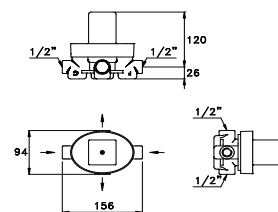

IS3293

Parti incasso per figure IS3293
Concealed body for IS3293 thermostatic mixer
Partie encastrée pour les mitigeurs IS3293

BRONZO - BRONZE **UN 06000 0000 449,00**