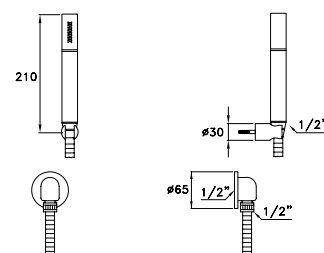

304A

Doccia a mano completa di supporto fisso a parete e presa di alimentazione a parete

Hand shower with wall bracket and wall intake

Ensemble avec douchette, crochet fixe et coude de sortie

CROMO- CHROME		UN 03109 CRO0	188,00
NICHEL-NICKEL		NI00	251,00
NICHEL SPAZ - MATT NICKEL - NICKEL MAT		NI01	260,00
ORO - GOLD - OR 24 CARATS		AU00	637,00
ORO ROSA - ROSE GOLD- OR ROSE		AU02	502,00
BRONZO - BRONZE		BZ00	301,00
BRONZO SCURO - DARK BRONZE - BRONZE NOIR		BZ01	301,00
PVD	LUCIDO/SHINY/BRILLANT	PV01	301,00
OTTONE - BRASS- LAITON	SATINATO/SATIN/SATINÉ	PV06	301,00
	SPAZZOLATO/BRUSHED/BROSSE	PV13	301,00
PVD	LUCIDO/SHINY/BRILLANT	PV02	301,00
NICHEL -NICKEL	SATINATO/SATIN/SATINÉ	PV14	301,00
	SPAZZOLATO/BRUSHED/BROSSE	PV05	301,00
PVD	LUCIDO/SHINY/BRILLANT	PV16	301,00
RAME - COPPER-CUIVRE	SATINATO/SATIN/SATINÉ	PV11	301,00
	SPAZZOLATO/BRUSHED/BROSSE	PV09	301,00
PVD	LUCIDO/SHINY/BRILLANT	PV18	347,00
NERO - BLACK - NOIR	SATINATO/SATIN/SATINÉ	PV17	347,00
	SPAZZOLATO/BRUSHED/BROSSE	PV10	347,00