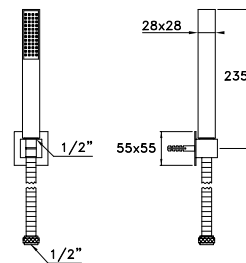

BAMBOO QUADRO 304

Doccia a mano completa di supporto fisso a parete

Hand-shower with wall support

Ensemble avec douchette et crochet fixe

CROMO- CHROME		BQ 03106	CR00	264,00
NICHEL-NICKEL			NI00	353,00
NICHEL SPAZ - MATT NICKEL - NICKEL MAT			NI01	368,00
ORO - GOLD - OR 24 CARATS			AU00	899,00
ORO ROSA - ROSE GOLD- OR ROSE			AU02	707,00
BRONZO - BRONZE			BZ00	423,00
BRONZO SCURO - DARK BRONZE - BRONZE NOIR			BZ01	423,00
PVD	LUCIDO/SHINY/BRILLANT		PV01	423,00
	SATINATO/SATIN/SATINÉ		PV06	423,00
	SPAZZOLATO/BRUSHED/BROSSÉ		PV13	423,00
PVD	LUCIDO/SHINY/BRILLANT		PV02	423,00
	SATINATO/SATIN/SATINÉ		PV14	423,00
	SPAZZOLATO/BRUSHED/BROSSÉ		PV05	423,00
PVD	LUCIDO/SHINY/BRILLANT		PV16	423,00
	SATINATO/SATIN/SATINÉ		PV11	423,00
	SPAZZOLATO/BRUSHED/BROSSÉ		PV09	423,00
PVD	LUCIDO/SHINY/BRILLANT		PV18	488,00
	SATINATO/SATIN/SATINÉ		PV17	488,00
	SPAZZOLATO/BRUSHED/BROSSÉ		PV10	488,00