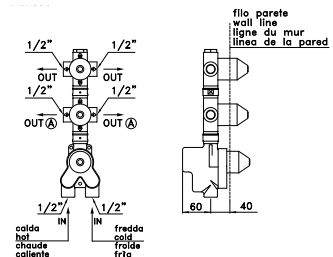

IS3298

Parti incasso per IS3298
Concealed body for IS3298 thermostatic mixer
Partie encastrée pour les mitigeurs IS3298

BRONZO - BRONZE **UN 06004 0000 758,00**