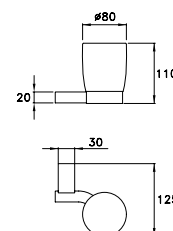

BAMBOO 1012/1022

Portabicchiere e portasapone senza bicchiere/vaschetta

Da abbinare a bicchiere B012 e vaschetta P022

Tumbler/soap dish holder without tumbler/soap dish

To pair with tumbler B012 or soap dish P022

Porte-verre sans gobelet - Porte-savon sans coupelle

Pour combiner avec verre B012 et coupelle P022

		BT 10026	CR00	192,00
CROMO- CHROME				
NICHEL-NICKEL			NI00	257,00
NICHEL SPAZ - MATT NICKEL - NICKEL MAT			NI01	268,00
ORO - GOLD - OR 24 CARATS			AU00	653,00
ORO ROSA - ROSE GOLD- OR ROSE			AU02	515,00
BRONZO - BRONZE			BZ00	308,00
BRONZO SCURO - DARK BRONZE - BRONZE NOIR			BZ01	308,00
PVD	LUCIDO/SHINY/BRILLANT		PV01	308,00
	SATINATO/SATIN/SATINÉ		PV06	308,00
	SPAZZOLATO/BRUSHED/BROSSÉ		PV13	308,00
PVD	LUCIDO/SHINY/BRILLANT		PV02	308,00
	SATINATO/SATIN/SATINÉ		PV14	308,00
	SPAZZOLATO/BRUSHED/BROSSÉ		PV05	308,00
PVD	LUCIDO/SHINY/BRILLANT		PV16	308,00
	SATINATO/SATIN/SATINÉ		PV11	308,00
	SPAZZOLATO/BRUSHED/BROSSÉ		PV09	308,00
PVD	LUCIDO/SHINY/BRILLANT		PV18	356,00
	SATINATO/SATIN/SATINÉ		PV17	356,00
	SPAZZOLATO/BRUSHED/BROSSÉ		PV10	356,00