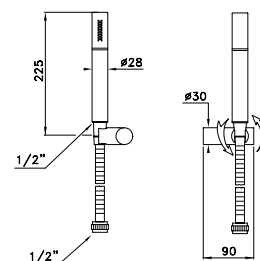

CROMO- CHROME **UN 03111 CR00 260,00**

305

Doccia a mano completa di supporto alto orientabile
 Hand shower with directional wall bracket
 Ensemble douchette avec support mural

CROMO- CHROME **UN 03112 CR00 238,00**