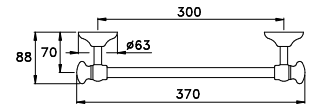

CROMO- CHROME		RM	10000	CR00	200,00
NICHEL-NICKEL				NI00	281,00
NICHEL SPAZ - MATT NICKEL - NICKEL MAT				NI01	295,00
ORO - GOLD - OR 24 CARATS				AU00	990,00
ORO ROSA - ROSE GOLD- OR ROSE				AU02	793,00
ARGENTO - SILVER - ARGENT				AG00	906,00
BRONZO - BRONZE				BZ00	323,00
BRONZO SCURO - DARK BRONZE - BRONZE NOIR				BZ01	323,00
PVD	LUCIDO/SHINY/BRILLANT			PV01	323,00
	SATINATO/SATIN/SATINÉ			PV06	323,00
	SPAZZOLATO/BRUSHED/BROSSÉ			PV13	323,00
OTTONE - BRASS- LAITON	LUCIDO/SHINY/BRILLANT			PV02	323,00
	SATINATO/SATIN/SATINÉ			PV14	323,00
	SPAZZOLATO/BRUSHED/BROSSÉ			PV05	323,00
PVD	LUCIDO/SHINY/BRILLANT			PV16	323,00
	SATINATO/SATIN/SATINÉ			PV11	323,00
	SPAZZOLATO/BRUSHED/BROSSÉ			PV09	323,00
PVD	LUCIDO/SHINY/BRILLANT			PV18	367,00
	SATINATO/SATIN/SATINÉ			PV17	367,00
	SPAZZOLATO/BRUSHED/BROSSÉ			PV10	367,00