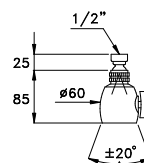

CROMO- CHROME		UN 03004	CR00	203,00
NICHEL-NICKEL			NI00	271,00
NICHEL SPAZ - MATT NICKEL - NICKEL MAT			NI01	280,00
ORO - GOLD - OR 24 CARATS			AU00	686,00
ORO ROSA - ROSE GOLD- OR ROSE			AU02	541,00
ARGENTO - SILVER - ARGENT			AG00	654,00
BRONZO - BRONZE			BZ00	324,00
BRONZO SCURO - DARK BRONZE - BRONZE NOIR			BZ01	324,00
PVD	LUCIDO/SHINY/BRILLANT		PV01	324,00
	SATINATO/SATIN/SATINÉ		PV06	324,00
	SPAZZOLATO/BRUSHED/BROSSÉ		PV13	324,00
OTTONE - BRASS- LAITON	LUCIDO/SHINY/BRILLANT		PV02	324,00
	SATINATO/SATIN/SATINÉ		PV14	324,00
	SPAZZOLATO/BRUSHED/BROSSÉ		PV05	324,00
PVD	LUCIDO/SHINY/BRILLANT		PV16	324,00
	SATINATO/SATIN/SATINÉ		PV11	324,00
	SPAZZOLATO/BRUSHED/BROSSÉ		PV09	324,00
PVD	LUCIDO/SHINY/BRILLANT		PV18	375,00
	SATINATO/SATIN/SATINÉ		PV17	375,00
	SPAZZOLATO/BRUSHED/BROSSÉ		PV10	375,00