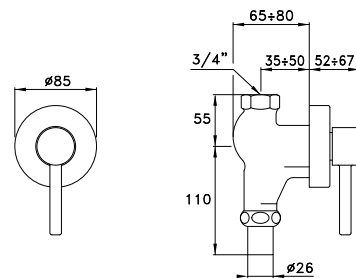

704T

Rubinetto di cacciata per installazione da incasso a parete, chiusura a molla non ritardata

Wall mounted flushing tap, with undelayed spring valve

Robinet de chasse à encastrer avec fermeture à ressort non temporisée

CROMO- CHROME		BT 08100 CR00	394,00
NICHEL-NICKEL		NI00	525,00
NICHEL SPAZ - MATT NICKEL - NICKEL MAT		NI01	550,00
ORO - GOLD - OR 24 CARATS		AU00	1.341,00
ORO ROSA - ROSE GOLD- OR ROSE		AU02	1.057,00
BRONZO - BRONZE		BZ00	631,00
BRONZO SCURO - DARK BRONZE - BRONZE NOIR		BZ01	631,00
PVD OTTONE - BRASS- LAITON	LUCIDO/SHINY/BRILLANT	PV01	631,00
	SATINATO/SATIN/SATINÉ	PV06	631,00
	SPAZZOLATO/BRUSHED/BROSSÉ	PV13	631,00
PVD NICHEL - NICKEL	LUCIDO/SHINY/BRILLANT	PV02	631,00
	SATINATO/SATIN/SATINÉ	PV14	631,00
	SPAZZOLATO/BRUSHED/BROSSÉ	PV05	631,00
PVD RAME - COPPER-CUIVRE	LUCIDO/SHINY/BRILLANT	PV16	631,00
	SATINATO/SATIN/SATINÉ	PV11	631,00
	SPAZZOLATO/BRUSHED/BROSSÉ	PV09	631,00
PVD NERO - BLACK - NOIR	LUCIDO/SHINY/BRILLANT	PV18	729,00
	SATINATO/SATIN/SATINÉ	PV17	729,00
	SPAZZOLATO/BRUSHED/BROSSÉ	PV10	729,00