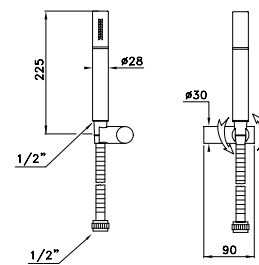

CROMO- CHROME		UN 03112 CR00	238,00
NICHEL-NICKEL		NI00	343,00
NICHEL SPAZ - MATT NICKEL - NICKEL MAT		NI01	361,00
ORO - GOLD - OR 24 CARATS		AU00	859,00
ORO ROSA - ROSE GOLD- OR ROSE		AU02	603,00
BRONZO - BRONZE		BZ00	418,00
BRONZO SCURO - DARK BRONZE - BRONZE NOIR		BZ01	418,00
PVD	LUCIDO/SHINY/BRILLANT	PV01	418,00
OTTONE - BRASS- LAITON	SATINATO/SATIN/SATINÉ	PV06	418,00
	SPAZZOLATO/BRUSHED/BROSSÉ	PV13	418,00
PVD	LUCIDO/SHINY/BRILLANT	PV02	418,00
NICHEL-NICKEL	SATINATO/SATIN/SATINÉ	PV14	418,00
	SPAZZOLATO/BRUSHED/BROSSÉ	PV05	418,00
PVD	LUCIDO/SHINY/BRILLANT	PV16	418,00
RAME - COPPER-CUIVRE	SATINATO/SATIN/SATINÉ	PV11	418,00
	SPAZZOLATO/BRUSHED/BROSSÉ	PV09	418,00
PVD	LUCIDO/SHINY/BRILLANT	PV18	441,00
NERO - BLACK - NOIR	SATINATO/SATIN/SATINÉ	PV17	441,00
	SPAZZOLATO/BRUSHED/BROSSÉ	PV10	441,00