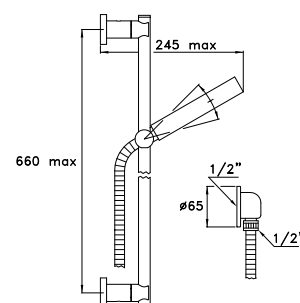

302A

Doccia a mano completa di asta a parete e presa di alimentazione a parete
Hand-shower and wall mounted slide bar and wall intake
Ensemble de douche sur barre avec coude de sortie

CROMO-CHROME **TT 03103 CR00 327,00**
ORO - GOLD - OR 24 CARATS AU00 1.211,00