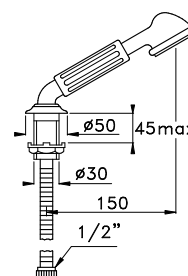

308

Doccia a mano per installazione bordo vasca.

Deck mounted hand shower

Ensemble de douche avec coulisseau

CROMO- CHROME		RM 03119	CR00	310,00
NICHEL-NICKEL			NI00	449,00
NICHEL SPAZ - MATT NICKEL - NICKEL MAT			NI01	472,00
ORO - GOLD - OR 24 CARATS			AU00	1.096,00
ORO ROSA - ROSE GOLD- OR ROSE			AU02	768,00
ARGENTO - SILVER - ARGENT			AG00	968,00
BRONZO - BRONZE			BZ00	511,00
BRONZO SCURO - DARK BRONZE - BRONZE NOIR			BZ01	511,00
PVD OTTONE - BRASS- LAITON	LUCIDO/SHINY/BRILLANT		PV01	511,00
	SATINATO/SATIN/SATINÉ		PV06	511,00
	SPAZZOLATO/BRUSHED/BROSSÉ		PV13	511,00
PVD NICHEL - NICKEL	LUCIDO/SHINY/BRILLANT		PV02	511,00
	SATINATO/SATIN/SATINÉ		PV14	511,00
	SPAZZOLATO/BRUSHED/BROSSÉ		PV05	511,00
PVD RAME - COPPER-CUIVRE	LUCIDO/SHINY/BRILLANT		PV16	511,00
	SATINATO/SATIN/SATINÉ		PV11	511,00
	SPAZZOLATO/BRUSHED/BROSSÉ		PV09	511,00
PVD NERO - BLACK - NOIR	LUCIDO/SHINY/BRILLANT		PV18	575,00
	SATINATO/SATIN/SATINÉ		PV17	575,00
	SPAZZOLATO/BRUSHED/BROSSÉ		PV10	575,00