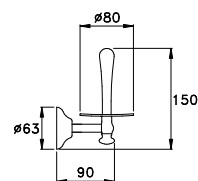

CROMO- CHROME		RM 10016	CR00	185,00
NICHEL-NICKEL			NI00	257,00
NICHEL SPAZ - MATT NICKEL - NICKEL MAT			NI01	271,00
ORO - GOLD - OR 24 CARATS			AU00	715,00
ORO ROSA - ROSE GOLD- OR ROSE			AU02	573,00
ARGENTO - SILVER - ARGENT			AG00	647,00
BRONZO - BRONZE			BZ00	311,00
BRONZO SCURO - DARK BRONZE - BRONZE NOIR			BZ01	311,00
PVD OTTONE - BRASS- LAITON	LUCIDO/SHINY/BRILLANT		PV01	311,00
	SATINATO/SATIN/SATINÉ		PV06	311,00
	SPAZZOLATO/BRUSHED/BROSSE		PV13	311,00
PVD NICHEL - NICKEL	LUCIDO/SHINY/BRILLANT		PV02	311,00
	SATINATO/SATIN/SATINÉ		PV14	311,00
	SPAZZOLATO/BRUSHED/BROSSE		PV05	311,00
PVD RAME - COPPER-CUIVRE	LUCIDO/SHINY/BRILLANT		PV16	311,00
	SATINATO/SATIN/SATINÉ		PV11	311,00
	SPAZZOLATO/BRUSHED/BROSSE		PV09	311,00
PVD NERO - BLACK - NOIR	LUCIDO/SHINY/BRILLANT		PV18	341,00
	SATINATO/SATIN/SATINÉ		PV17	341,00
	SPAZZOLATO/BRUSHED/BROSSE		PV10	341,00