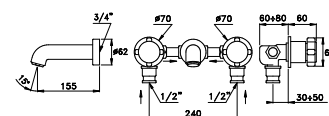

ASTER 3250

Gruppo per vasca, per installazione da incasso a parete
Wall mounted bath mixer
Mélangeur baignoire à encastrer

CROMO- CHROME **AT 01302 CR00 747,00**