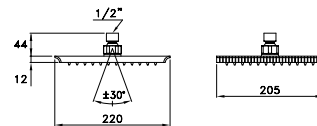

CASANOVA 320A

Soffione a pioggia, modello sottile, con fondello smontabile a sistema anticalcare, orientabile con raccordo a snodo sferico

Rain shower head, thin model, removable antilimestone system base, swinging ball-joint union
Pomme de douche orientable à rotule, équipée d'un système anti-calcaire

CROMO- CHROME		CS 03008 CR00	699,00
NICHEL-NICKEL		NI00	976,00
NICHEL SPAZ - MATT NICKEL - NICKEL MAT		NI01	1.024,00
ORO - GOLD - OR 24 CARATS		AU00	2.231,00
ORO ROSA - ROSE GOLD- OR ROSE		AU02	1.563,00
BRONZO - BRONZE		BZ00	1.185,00
BRONZO SCURO - DARK BRONZE - BRONZE NOIR		BZ01	1.185,00
PVD	LUCIDO/SHINY/BRILLANT	PV01	1.185,00
OTTONE - BRASS- LAITON	SATINATO/SATIN/SATINÉ	PV06	1.185,00
	SPAZZOLATO/BRUSHED/BROSSÉ	PV13	1.185,00
PVD	LUCIDO/SHINY/BRILLANT	PV02	1.185,00
NICHEL - NICKEL	SATINATO/SATIN/SATINÉ	PV14	1.185,00
	SPAZZOLATO/BRUSHED/BROSSÉ	PV05	1.185,00
PVD	LUCIDO/SHINY/BRILLANT	PV16	1.185,00
RAME - COPPER-CUIVRE	SATINATO/SATIN/SATINÉ	PV11	1.185,00
	SPAZZOLATO/BRUSHED/BROSSÉ	PV09	1.185,00
PVD	LUCIDO/SHINY/BRILLANT	PV18	1.292,00
NERO - BLACK - NOIR	SATINATO/SATIN/SATINÉ	PV17	1.292,00
	SPAZZOLATO/BRUSHED/BROSSÉ	PV10	1.292,00