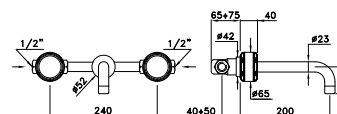

CROMO- CHROME

ORO - GOLD - OR 24 CARATS

TL 01003 CR00

AU00

1.657,00

3.855,00