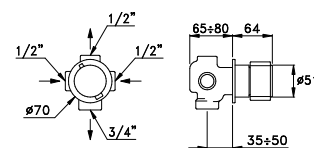

CROMO- CHROME		BT 01200 CR00	307,00
NICHEL-NICKEL		NI00	408,00
NICHEL SPAZ - MATT NICKEL - NICKEL MAT		NI01	427,00
ORO - GOLD - OR 24 CARATS		AU00	1.040,00
ORO ROSA - ROSE GOLD- OR ROSE		AU02	821,00
BRONZO - BRONZE		BZ00	490,00
BRONZO SCURO - DARK BRONZE - BRONZE NOIR		BZ01	490,00
PVD	LUCIDO/SHINY/BRILLANT	PV01	490,00
OTTONE - BRASS- LAITON	SATINATO/SATIN/SATINÉ	PV06	490,00
	SPAZZOLATO/BRUSHED/BROSSÉ	PV13	490,00
PVD	LUCIDO/SHINY/BRILLANT	PV02	490,00
NICHEL - NICKEL	SATINATO/SATIN/SATINÉ	PV14	490,00
	SPAZZOLATO/BRUSHED/BROSSÉ	PV05	490,00
PVD	LUCIDO/SHINY/BRILLANT	PV16	490,00
RAME - COPPER-CUIVRE	SATINATO/SATIN/SATINÉ	PV11	490,00
	SPAZZOLATO/BRUSHED/BROSSÉ	PV09	490,00
PVD	LUCIDO/SHINY/BRILLANT	PV18	567,00
NERO - BLACK - NOIR	SATINATO/SATIN/SATINÉ	PV17	567,00
	SPAZZOLATO/BRUSHED/BROSSÉ	PV10	567,00