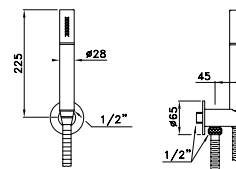

CROMO- CHROME		UN 03121	CR00	284,00
NICHEL SPAZ - MATT NICKEL - NICKEL MAT			NI01	395,00
ORO - GOLD - OR 24 CARATS			AU00	964,00
ORO ROSA - ROSE GOLD- OR ROSE			AU02	760,00
ORO INGLESE - ENGLISH GOLD - OR ANGLAIS MAT			AU04	760,00
BRONZO - BRONZE			BZ00	455,00
BRONZO SCURO - DARK BRONZE - BRONZE NOIR			BZ01	455,00
PVD OTTONE - BRASS- LAITON	LUCIDO/SHINY/BRILLANT		PV01	455,00
	SATINATO/SATIN/SATINÉ		PV06	455,00
	SPAZZOLATO/BRUSHED/BROSSÉ		PV13	455,00
PVD NICHEL - NICKEL	LUCIDO/SHINY/BRILLANT		PV02	455,00
	SATINATO/SATIN/SATINÉ		PV14	455,00
	SPAZZOLATO/BRUSHED/BROSSÉ		PV05	455,00
PVD RAME - COPPER-CUIVRE	LUCIDO/SHINY/BRILLANT		PV16	455,00
	SATINATO/SATIN/SATINÉ		PV11	455,00
	SPAZZOLATO/BRUSHED/BROSSÉ		PV09	455,00
PVD NERO - BLACK - NOIR	LUCIDO/SHINY/BRILLANT		PV18	526,00
	SATINATO/SATIN/SATINÉ		PV17	526,00
	SPAZZOLATO/BRUSHED/BROSSÉ		PV10	526,00