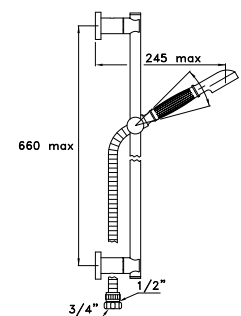

130 - 302

Doccia a mano completa di asta a parete

Hand shower, wall mounted slide bar

Ensemble de douche sur barre

CROMO- CHROME		CT 03100 CRO0	338,00
NICHEL-NICKEL		NI00	471,00
NICHEL SPAZ - MATT NICKEL - NICKEL MAT		NI01	496,00
ORO - GOLD - OR 24 CARATS		AU00	1.183,00
ORO ROSA - ROSE GOLD- OR ROSE		AU02	829,00
BRONZO - BRONZE		BZ00	577,00
BRONZO SCURO - DARK BRONZE - BRONZE NOIR		BZ01	577,00
PVD	LUCIDO/SHINY/BRILLANT	PV01	577,00
OTTONE - BRASS- LAITON	SATINATO/SATIN/SATINÉ	PV06	577,00
	SPAZZOLATO/BRUSHED/BROSSÉ	PV13	577,00
PVD	LUCIDO/SHINY/BRILLANT	PV02	577,00
NICHEL - NICKEL	SATINATO/SATIN/SATINÉ	PV14	577,00
	SPAZZOLATO/BRUSHED/BROSSÉ	PV05	577,00
PVD	LUCIDO/SHINY/BRILLANT	PV16	577,00
RAME - COPPER-CUIVRE	SATINATO/SATIN/SATINÉ	PV11	577,00
	SPAZZOLATO/BRUSHED/BROSSÉ	PV09	577,00
PVD	LUCIDO/SHINY/BRILLANT	PV18	625,00
NERO - BLACK - NOIR	SATINATO/SATIN/SATINÉ	PV17	625,00
	SPAZZOLATO/BRUSHED/BROSSÉ	PV10	625,00