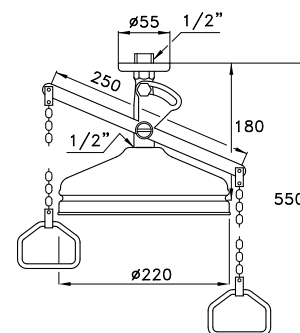

CROMO- CHROME		UN 03015 CR00	2.514,00
NICHEL-NICKEL		NI00	3.093,00
NICHEL SPAZ - MATT NICKEL - NICKEL MAT		NI01	3.194,00
ORO - GOLD - OR 24 CARATS		AU00	5.745,00
ORO ROSA - ROSE GOLD- OR ROSE		AU02	4.022,00
ARGENTO - SILVER - ARGENT		AG00	5.432,00
BRONZO - BRONZE		BZ00	3.778,00
BRONZO SCURO - DARK BRONZE - BRONZE NOIR		BZ01	3.778,00
PVD	LUCIDO/SHINY/BRILLANT	PV01	3.778,00
	SATINATO/SATIN/SATINÉ	PV06	3.778,00
	SPAZZOLATO/BRUSHED/BROSSÉ	PV13	3.778,00
PVD	LUCIDO/SHINY/BRILLANT	PV02	3.778,00
	SATINATO/SATIN/SATINÉ	PV14	3.778,00
	SPAZZOLATO/BRUSHED/BROSSÉ	PV05	3.778,00
PVD	LUCIDO/SHINY/BRILLANT	PV16	3.778,00
	SATINATO/SATIN/SATINÉ	PV11	3.778,00
	SPAZZOLATO/BRUSHED/BROSSÉ	PV09	3.778,00
PVD	LUCIDO/SHINY/BRILLANT	PV18	4.650,00
	SATINATO/SATIN/SATINÉ	PV17	4.650,00
	SPAZZOLATO/BRUSHED/BROSSÉ	PV10	4.650,00