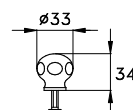

ACCESSORI

ACCESSORIES

ACCESSOIRES

ROMA

ROMA 602/30

Asta portasalviette - lunghezza 300 mm

Towel rail - length 300 mm

Porte serviette de 300 mm