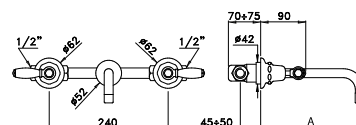

ITALICA LEVE 3863AR

Gruppo per lavabo da incasso a parete con bocca di lunghezza uguale a 100, 300, 400 mm

Concealed basin mixer, length of the spout of 100, 300, 400 mm

Mélangeur de lavabo mural encastré avec longueur spéciale à 100, 300, 400 mm

CROMO- CHROME		IL 01002 CRO0	906,00
NICHEL-NICKEL		NI00	1.106,00
NICHEL SPAZ - MATT NICKEL - NICKEL MAT		NI01	1.163,00
ORO - GOLD - OR 24 CARATS		AU00	1.927,00
ORO ROSA - ROSE GOLD- OR ROSE		AU02	1.347,00
ARGENTO - SILVER - ARGENT		AG00	1.733,00
BRONZO - BRONZE		BZ00	1.245,00
BRONZO SCURO - DARK BRONZE - BRONZE NOIR		BZ01	1.245,00
PVD	LUCIDO/SHINY/BRILLANT	PV01	1.245,00
	SATINATO/SATIN/SATINÉ	PV06	1.245,00
	SPAZZOLATO/BRUSHED/BROSSÉ	PV13	1.245,00
PVD	LUCIDO/SHINY/BRILLANT	PV02	1.245,00
	SATINATO/SATIN/SATINÉ	PV14	1.245,00
	SPAZZOLATO/BRUSHED/BROSSÉ	PV05	1.245,00
PVD	LUCIDO/SHINY/BRILLANT	PV16	1.245,00
	SATINATO/SATIN/SATINÉ	PV11	1.245,00
	SPAZZOLATO/BRUSHED/BROSSÉ	PV09	1.245,00
PVD	LUCIDO/SHINY/BRILLANT	PV18	1.675,00
	SATINATO/SATIN/SATINÉ	PV17	1.675,00
	SPAZZOLATO/BRUSHED/BROSSÉ	PV10	1.675,00