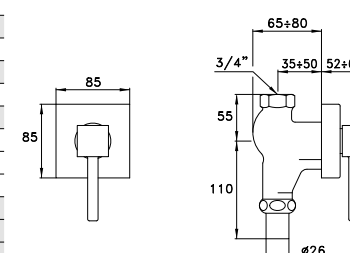

704Q

Rubinetto di cacciata per installazione da incasso a parete, con chiusura a molla non ritardata

Wall mounted flushing tap, with undelayed spring valve

Robinet de chasse à encastrer avec fermeture à ressort non temporisée

CROMO - CHROME		BQ 08100 CR00	473,00
NICHEL - NICKEL		NI00	636,00
NICHEL SPAZ - MATT NICKEL - NICKEL MAT		NI01	667,00
ORO - GOLD - OR 24 CARATS		AU00	1.646,00
ORO ROSA - ROSE GOLD - OR ROSE		AU02	1.152,00
BRONZO - BRONZE		BZ00	801,00
BRONZO SCURO - DARK BRONZE - BRONZE NOIR		BZ01	801,00
PVD	LUCIDO/SHINY/BRILLANT	PV01	801,00
OTTONE - BRASS - LAITON	SATINATO/SATIN/SATINÉ	PV06	801,00
	SPAZZOLATO/BRUSHED/BROSSÉ	PV13	801,00
PVD	LUCIDO/SHINY/BRILLANT	PV02	801,00
NICHEL - NICKEL	SATINATO/SATIN/SATINÉ	PV14	801,00
	SPAZZOLATO/BRUSHED/BROSSÉ	PV05	801,00
PVD	LUCIDO/SHINY/BRILLANT	PV16	801,00
RAME - COPPER-CUIVRE	SATINATO/SATIN/SATINÉ	PV11	801,00
	SPAZZOLATO/BRUSHED/BROSSÉ	PV09	801,00
PVD	LUCIDO/SHINY/BRILLANT	PV18	875,00
NERO - BLACK - NOIR	SATINATO/SATIN/SATINÉ	PV17	875,00
	SPAZZOLATO/BRUSHED/BROSSÉ	PV10	875,00