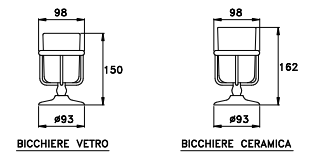

CROMO- CHROME		UN 10006 CR00	252,00
NICHEL-NICKEL		NI00	352,00
NICHEL SPAZ - MATT NICKEL - NICKEL MAT		NI01	369,00
ORO - GOLD - OR 24 CARATS		AU00	849,00
ORO ROSA - ROSE GOLD- OR ROSE		AU02	680,00
ARGENTO - SILVER - ARGENT		AG00	764,00
BRONZO - BRONZE		BZ00	428,00
BRONZO SCURO - DARK BRONZE - BRONZE NOIR		BZ01	428,00
PVD OTTONE - BRASS- LAITON	LUCIDO/SHINY/BRILLANT	PV01	428,00
	SATINATO/SATIN/SATINÉ	PV06	428,00
	SPAZZOLATO/BRUSHED/BROSSÉ	PV13	428,00
PVD NICHEL - NICKEL	LUCIDO/SHINY/BRILLANT	PV02	428,00
	SATINATO/SATIN/SATINÉ	PV14	428,00
	SPAZZOLATO/BRUSHED/BROSSÉ	PV05	428,00
PVD RAME - COPPER-CUIVRE	LUCIDO/SHINY/BRILLANT	PV16	428,00
	SATINATO/SATIN/SATINÉ	PV11	428,00
	SPAZZOLATO/BRUSHED/BROSSÉ	PV09	428,00
PVD NERO - BLACK - NOIR	LUCIDO/SHINY/BRILLANT	PV18	467,00
	SATINATO/SATIN/SATINÉ	PV17	467,00
	SPAZZOLATO/BRUSHED/BROSSÉ	PV10	467,00