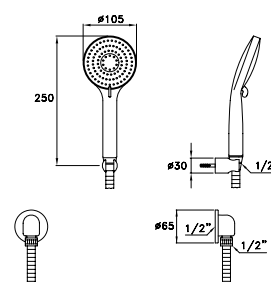

CROMO- CHROME **UN 03111 CR00 260,00**

305

Doccia a mano completa di supporto alto orientabile
 Hand shower with directional wall bracket
 Ensemble douchette avec support mural

CROMO- CHROME **UN 03112 CR00 238,00**