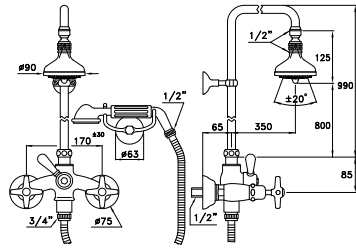

ITALICA 3284/33 Ø90

Gruppo doccia per installazione esterna a parete con tubo doccia, doccia mano e soffione Ø 90 mm

Wall mounted shower mixer with shower pipe, hand shower and shower head Ø 90 mm

Mélangeur de douche apparent à 2 sorties avec colonne, pomme de douche Ø 90 mm et douchette

CROMO- CHROME		IT 02510	CR00	1.637,00
NICHEL-NICKEL			NI00	2.371,00
NICHEL SPAZ - MATT NICKEL - NICKEL MAT			NI01	2.489,00
ORO - GOLD - OR 24 CARATS			AU00	6.278,00
ORO ROSA - ROSE GOLD- OR ROSE			AU02	4.395,00
ARGENTO - SILVER - ARGENT			AG00	5.588,00
BRONZO - BRONZE			BZ00	2.773,00
BRONZO SCURO - DARK BRONZE - BRONZE NOIR			BZ01	2.773,00
	LUCIDO/SHINY/BRILLANT		PV01	2.773,00
PVD	SATINATO/SATIN/SATINÉ		PV06	2.773,00
OTTONE - BRASS- LAITON	SPAZZOLATO/BRUSHED/BROSSÉ		PV13	2.773,00
	LUCIDO/SHINY/BRILLANT		PV02	2.773,00
PVD	SATINATO/SATIN/SATINÉ		PV14	2.773,00
NICHEL - NICKEL	SPAZZOLATO/BRUSHED/BROSSÉ		PV05	2.773,00
	LUCIDO/SHINY/BRILLANT		PV16	2.773,00
PVD	SATINATO/SATIN/SATINÉ		PV11	2.773,00
RAME - COPPER-CUIVRE	SPAZZOLATO/BRUSHED/BROSSÉ		PV09	2.773,00
	LUCIDO/SHINY/BRILLANT		PV18	3.030,00
PVD	SATINATO/SATIN/SATINÉ		PV17	3.030,00
NERO - BLACK - NOIR	SPAZZOLATO/BRUSHED/BROSSÉ		PV10	3.030,00