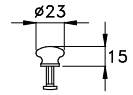

ROMA 1084/23

Pomolo di completamento per mobili Ø 23 mm

Furniture knob Ø 23 mm

Bouton de porte ou de tiroir Ø 23 mm

		RM 10024 CROO	16,00
CROMO- CHROME			
NICHEL-NICKEL		NI00	25,00
NICHEL SPAZ - MATT NICKEL - NICKEL MAT		NI01	27,00
ORO - GOLD - OR 24 CARATS		AU00	77,00
ORO ROSA - ROSE GOLD- OR ROSE		AU02	62,00
ARGENTO - SILVER - ARGENT		AG00	67,00
BRONZO - BRONZE		BZ00	33,00
BRONZO SCURO - DARK BRONZE - BRONZE NOIR		BZ01	33,00
PVD OTTONE - BRASS- LAITON	LUCIDO/SHINY/BRILLANT	PV01	33,00
	SATINATO/SATIN/SATINÉ	PV06	33,00
	SPAZZOLATO/BRUSHED/BROSSÉ	PV13	33,00
PVD NICHEL - NICKEL	LUCIDO/SHINY/BRILLANT	PV02	33,00
	SATINATO/SATIN/SATINÉ	PV14	33,00
	SPAZZOLATO/BRUSHED/BROSSÉ	PV05	33,00
PVD RAME - COPPER-CUIVRE	LUCIDO/SHINY/BRILLANT	PV16	33,00
	SATINATO/SATIN/SATINÉ	PV11	33,00
	SPAZZOLATO/BRUSHED/BROSSÉ	PV09	33,00
PVD NERO - BLACK - NOIR	LUCIDO/SHINY/BRILLANT	PV18	28,00
	SATINATO/SATIN/SATINÉ	PV17	28,00
	SPAZZOLATO/BRUSHED/BROSSÉ	PV10	28,00