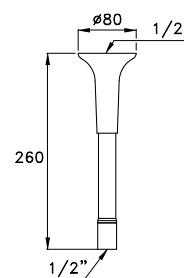

399

Braccio doccia da soffitto per 299 e 299bis

Ceiling mounted shower arm 299 and 299bis

Bras de douche de plafond pour 299 et 299bis

CROMO- CHROME		UN 03220	CR00	170,00
NICHEL-NICKEL			NI00	222,00
NICHEL SPAZ - MATT NICKEL - NICKEL MAT			NI01	233,00
ORO - GOLD - OR 24 CARATS			AU00	568,00
ORO ROSA - ROSE GOLD- OR ROSE			AU02	449,00
ARGENTO - SILVER - ARGENT			AG00	542,00
BRONZO - BRONZE			BZ00	269,00
BRONZO SCURO - DARK BRONZE - BRONZE NOIR			BZ01	269,00
PVD OTTONE - BRASS- LAITON	LUCIDO/SHINY/BRILLANT		PV01	269,00
	SATINATO/SATIN/SATINÉ		PV06	269,00
	SPAZZOLATO/BRUSHED/BROSSÉ		PV13	269,00
PVD NICHEL - NICKEL	LUCIDO/SHINY/BRILLANT		PV02	269,00
	SATINATO/SATIN/SATINÉ		PV14	269,00
	SPAZZOLATO/BRUSHED/BROSSÉ		PV05	269,00
PVD RAME - COPPER-CUIVRE	LUCIDO/SHINY/BRILLANT		PV16	269,00
	SATINATO/SATIN/SATINÉ		PV11	269,00
	SPAZZOLATO/BRUSHED/BROSSÉ		PV09	269,00
PVD NERO - BLACK - NOIR	LUCIDO/SHINY/BRILLANT		PV18	310,00
	SATINATO/SATIN/SATINÉ		PV17	310,00
	SPAZZOLATO/BRUSHED/BROSSÉ		PV10	310,00