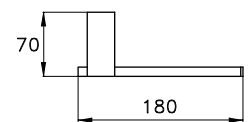

BAMBOO QUADRO 1033

Portarotolo

Toilet roll holder

Porte-papier

CROMO- CHROME		BQ 10015 CR00	114,00
NICHEL-NICKEL		NIO0	153,00
NICHEL SPAZ - MATT NICKEL - NICKEL MAT		NIO1	160,00
ORO - GOLD - OR 24 CARATS		AU00	388,00
ORO ROSA - ROSE GOLD- OR ROSE		AU02	307,00
BRONZO - BRONZE		BZ00	185,00
BRONZO SCURO - DARK BRONZE - BRONZE NOIR		BZ01	185,00
PVD	LUCIDO/SHINY/BRILLANT	PV01	185,00
OTTONE - BRASS- LAITON	SATINATO/SATIN/SATINÉ	PV06	185,00
	SPAZZOLATO/BRUSHED/BROSSÉ	PV13	185,00
PVD	LUCIDO/SHINY/BRILLANT	PV02	185,00
NICHEL - NICKEL	SATINATO/SATIN/SATINÉ	PV14	185,00
	SPAZZOLATO/BRUSHED/BROSSÉ	PV05	185,00
PVD	LUCIDO/SHINY/BRILLANT	PV16	185,00
RAME - COPPER-CUIVRE	SATINATO/SATIN/SATINÉ	PV11	185,00
	SPAZZOLATO/BRUSHED/BROSSÉ	PV09	185,00
PVD	LUCIDO/SHINY/BRILLANT	PV18	212,00
NERO - BLACK - NOIR	SATINATO/SATIN/SATINÉ	PV17	212,00
	SPAZZOLATO/BRUSHED/BROSSÉ	PV10	212,00