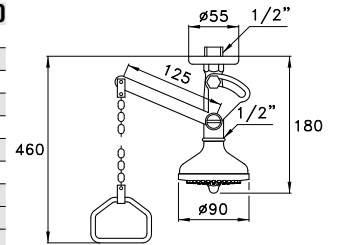

CROMO- CHROME		UN 03010 CROO	1.913,00
NICHEL-NICKEL		NI00	2.225,00
NICHEL SPAZ - MATT NICKEL - NICKEL MAT		NI01	2.257,00
ORO - GOLD - OR 24 CARATS		AU00	3.560,00
ORO ROSA - ROSE GOLD- OR ROSE		AU02	2.493,00
ARGENTO - SILVER - ARGENT		AG00	3.326,00
BRONZO - BRONZE		BZ00	2.523,00
BRONZO SCURO - DARK BRONZE - BRONZE NOIR		BZ01	2.523,00
PVD OTTONE - BRASS- LAITON	LUCIDO/SHINY/BRILLANT	PV01	2.523,00
	SATINATO/SATIN/SATINÉ	PV06	2.523,00
	SPAZZOLATO/BRUSHED/BROSSÉ	PV13	2.523,00
PVD NICHEL - NIKEL	LUCIDO/SHINY/BRILLANT	PV02	2.523,00
	SATINATO/SATIN/SATINÉ	PV14	2.523,00
	SPAZZOLATO/BRUSHED/BROSSÉ	PV05	2.523,00
PVD RAME - COPPER-CUIVRE	LUCIDO/SHINY/BRILLANT	PV16	2.523,00
	SATINATO/SATIN/SATINÉ	PV11	2.523,00
	SPAZZOLATO/BRUSHED/BROSSÉ	PV09	2.523,00
PVD NERO - BLACK - NOIR	LUCIDO/SHINY/BRILLANT	PV18	3.540,00
	SATINATO/SATIN/SATINÉ	PV17	3.540,00
	SPAZZOLATO/BRUSHED/BROSSÉ	PV10	3.540,00