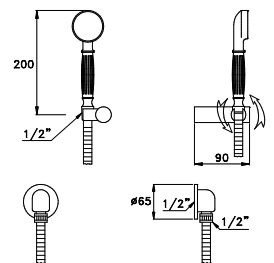

CROMO- CHROME		CT 03115 CR00	285,00
NICHEL-NICKEL		NI00	399,00
NICHEL SPAZ - MATT NICKEL - NICKEL MAT		NI01	418,00
ORO - GOLD - OR 24 CARATS		AU00	999,00
ORO ROSA - ROSE GOLD- OR ROSE		AU02	701,00
BRONZO - BRONZE		BZ00	486,00
BRONZO SCURO - DARK BRONZE - BRONZE NOIR		BZ01	486,00
PVD	LUCIDO/SHINY/BRILLANT	PV01	486,00
OTTONE - BRASS- LAITON	SATINATO/SATIN/SATINÉ	PV06	486,00
	SPAZZOLATO/BRUSHED/BROSSÉ	PV13	486,00
PVD	LUCIDO/SHINY/BRILLANT	PV02	486,00
NICHEL - NICKEL	SATINATO/SATIN/SATINÉ	PV14	486,00
	SPAZZOLATO/BRUSHED/BROSSÉ	PV05	486,00
PVD	LUCIDO/SHINY/BRILLANT	PV16	486,00
RAME - COPPER-CUIVRE	SATINATO/SATIN/SATINÉ	PV11	486,00
	SPAZZOLATO/BRUSHED/BROSSÉ	PV09	486,00
PVD	LUCIDO/SHINY/BRILLANT	PV18	528,00
NERO - BLACK - NOIR	SATINATO/SATIN/SATINÉ	PV17	528,00
	SPAZZOLATO/BRUSHED/BROSSÉ	PV10	528,00