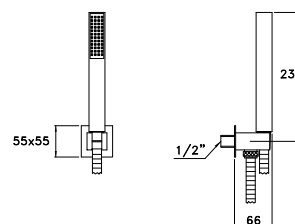

CROMO- CHROME		BQ 03121	CR00	357,00
NICHEL-NICKEL			NI00	476,00
NICHEL SPAZ - MATT NICKEL - NICKEL MAT			NI01	498,00
ORO - GOLD - OR 24 CARATS			AU00	1.213,00
ORO ROSA - ROSE GOLD- OR ROSE			AU02	957,00
BRONZO - BRONZE			BZ00	571,00
BRONZO SCURO - DARK BRONZE - BRONZE NOIR			BZ01	571,00
PVD	LUCIDO/SHINY/BRILLANT		PV01	571,00
	SATINATO/SATIN/SATINÉ		PV06	571,00
	SPAZZOLATO/BRUSHED/BROSSÉ		PV13	571,00
PVD	LUCIDO/SHINY/BRILLANT		PV02	571,00
	SATINATO/SATIN/SATINÉ		PV14	571,00
	SPAZZOLATO/BRUSHED/BROSSÉ		PV05	571,00
PVD	LUCIDO/SHINY/BRILLANT		PV16	571,00
	SATINATO/SATIN/SATINÉ		PV11	571,00
	SPAZZOLATO/BRUSHED/BROSSÉ		PV09	571,00
PVD	LUCIDO/SHINY/BRILLANT		PV18	662,00
	SATINATO/SATIN/SATINÉ		PV17	662,00
	SPAZZOLATO/BRUSHED/BROSSÉ		PV10	662,00