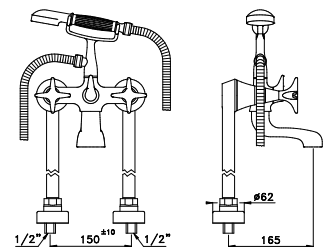

130 - 3274CL306

Gruppo per vasca doccia con montanti da pavimento completo di doccia a mano

Per una migliore sicurezza d'installazione, si consiglia l'utilizzo del collare di sostegno art. 276 di seguito illustrato.

Free standing bath & shower mixer, manual diverter and hand shower

For safer installation of this article we suggest to use the fastening collar ref.276

Mélangeur bain-douche avec colonnes au sol avec inverseur manuel avec ensemble douchette

Pour une meilleure sécurité d'installation, nous recommandons l'utilisation du coller de support. 276 décrit ci-dessous.

CROMO- CHROME		CT 02208	CR00	1.449,00
NICHEL-NICKEL			NI00	1.968,00
NICHEL SPAZ - MATT NICKEL - NICKEL MAT			NI01	2.067,00
ORO - GOLD - OR 24 CARATS			AU00	4.955,00
ORO ROSA - ROSE GOLD- OR ROSE			AU02	3.470,00
BRONZO - BRONZE			BZ00	2.407,00
BRONZO SCURO - DARK BRONZE - BRONZE NOIR			BZ01	2.407,00
PVD	LUCIDO/SHINY/BRILLANT		PV01	2.407,00
	SATINATO/SATIN/SATINÉ		PV06	2.407,00
	SPAZZOLATO/BRUSHED/BROSSÉ		PV13	2.407,00
PVD	LUCIDO/SHINY/BRILLANT		PV02	2.407,00
	SATINATO/SATIN/SATINÉ		PV14	2.407,00
	SPAZZOLATO/BRUSHED/BROSSÉ		PV05	2.407,00
PVD	LUCIDO/SHINY/BRILLANT		PV16	2.407,00
	SATINATO/SATIN/SATINÉ		PV11	2.407,00
	SPAZZOLATO/BRUSHED/BROSSÉ		PV09	2.407,00
PVD	LUCIDO/SHINY/BRILLANT		PV18	2.681,00
	SATINATO/SATIN/SATINÉ		PV17	2.681,00
	SPAZZOLATO/BRUSHED/BROSSÉ		PV10	2.681,00