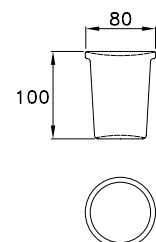

VETRO SATINATO - SATIN GLASS - SATINÉ		LL 10007 VSA0	41,00