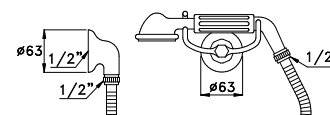

CROMO- CHROME		IT 03109 CROO	323,00
NICHEL-NICKEL		NI00	481,00
NICHEL SPAZ - MATT NICKEL - NICKEL MAT		NI01	505,00
ORO - GOLD - OR 24 CARATS		AU00	1.213,00
ORO ROSA - ROSE GOLD- OR ROSE		AU02	849,00
ARGENTO - SILVER - ARGENT		AG00	1.065,00
BRONZO - BRONZE		BZ00	555,00
BRONZO SCURO - DARK BRONZE - BRONZE NOIR		BZ01	555,00
PVD	LUCIDO/SHINY/BRILLANT	PV01	555,00
	SATINATO/SATIN/SATINÉ	PV06	555,00
	SPAZZOLATO/BRUSHED/BROSSE	PV13	555,00
OTTONE - BRASS- LAITON	LUCIDO/SHINY/BRILLANT	PV02	555,00
	SATINATO/SATIN/SATINÉ	PV14	555,00
	SPAZZOLATO/BRUSHED/BROSSE	PV05	555,00
PVD	LUCIDO/SHINY/BRILLANT	PV16	555,00
	SATINATO/SATIN/SATINÉ	PV11	555,00
	SPAZZOLATO/BRUSHED/BROSSE	PV09	555,00
RAME - COPPER-CUIVRE	LUCIDO/SHINY/BRILLANT	PV18	596,00
	SATINATO/SATIN/SATINÉ	PV17	596,00
	SPAZZOLATO/BRUSHED/BROSSE	PV10	596,00