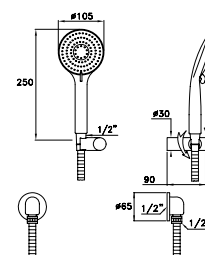

305A G3

Doccia a mano tre getti completa di supporto alto orientabile e presa di alimentazione a parete

3-jet hand shower with directional wall bracket and wall intake

Ensemble douchette 3 jets avec support mural et coude de sortie

CROMO-CHROME UN 03117 CR00 346,00