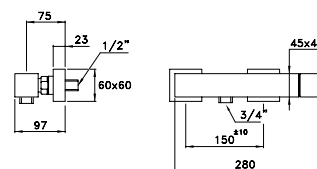

BAMBOO QUADRO 3283A

Gruppo monocomando per doccia per installazione esterna a parete, con uscita verso il basso

Exposed wall-mounted single-handle shower mixer, with downward water outlet

Mitigeur de douche apparent avec sortie vers le bas

CROMO - CHROME		BQ 02402 CR00	785,00
NICHEL-NICKEL		NI00	1.045,00
NICHEL SPAZ - MATT NICKEL - NICKEL MAT		NI01	1.093,00
ORO - GOLD - OR 24 CARATS		AU00	2.670,00
ORO ROSA - ROSE GOLD- OR ROSE		AU02	2.105,00
BRONZO - BRONZE		BZ00	1.257,00
BRONZO SCURO - DARK BRONZE - BRONZE NOIR		BZ01	1.257,00
PVD OTTONE - BRASS- LAITON	LUCIDO/SHINY/BRILLANT	PV01	1.257,00
	SATINATO/SATIN/SATINÉ	PV06	1.257,00
	SPAZZOLATO/BRUSHED/BROSSE	PV13	1.257,00
PVD NICHEL - NICKEL	LUCIDO/SHINY/BRILLANT	PV02	1.257,00
	SATINATO/SATIN/SATINÉ	PV14	1.257,00
	SPAZZOLATO/BRUSHED/BROSSE	PV05	1.257,00
PVD RAME - COPPER-CUIVRE	LUCIDO/SHINY/BRILLANT	PV16	1.257,00
	SATINATO/SATIN/SATINÉ	PV11	1.257,00
	SPAZZOLATO/BRUSHED/BROSSE	PV09	1.257,00
PVD NERO - BLACK - NOIR	LUCIDO/SHINY/BRILLANT	PV18	1.454,00
	SATINATO/SATIN/SATINÉ	PV17	1.454,00
	SPAZZOLATO/BRUSHED/BROSSE	PV10	1.454,00