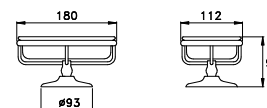

CROMO- CHROME		UN 10011	CR00	252,00
NICHEL-NICKEL			NI00	352,00
NICHEL SPAZ - MATT NICKEL - NICKEL MAT			NI01	369,00
ORO - GOLD - OR 24 CARATS			AU00	849,00
ORO ROSA - ROSE GOLD- OR ROSE			AU02	680,00
ARGENTO - SILVER - ARGENT			AG00	764,00
BRONZO - BRONZE			BZ00	428,00
BRONZO SCURO - DARK BRONZE - BRONZE NOIR			BZ01	428,00
PVD OTTONE - BRASS- LAITON	LUCIDO/SHINY/BRILLANT		PV01	428,00
	SATINATO/SATIN/SATINÉ		PV06	428,00
	SPAZZOLATO/BRUSHED/BROSSÉ		PV13	428,00
PVD NICHEL - NICKEL	LUCIDO/SHINY/BRILLANT		PV02	428,00
	SATINATO/SATIN/SATINÉ		PV14	428,00
	SPAZZOLATO/BRUSHED/BROSSÉ		PV05	428,00
PVD RAME - COPPER-CUIVRE	LUCIDO/SHINY/BRILLANT		PV16	428,00
	SATINATO/SATIN/SATINÉ		PV11	428,00
	SPAZZOLATO/BRUSHED/BROSSÉ		PV09	428,00
PVD NERO - BLACK - NOIR	LUCIDO/SHINY/BRILLANT		PV18	467,00
	SATINATO/SATIN/SATINÉ		PV17	467,00
	SPAZZOLATO/BRUSHED/BROSSÉ		PV10	467,00