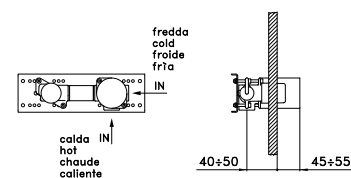

3309MCLT-PI

Corpo incasso per miscelatore shut-off

Built-in part for wall mounted shut off mixer

Corp encastré pour mitiguer monocommande avec shut-off

BRONZO - BRONZE

UN 01601 0000 103,00