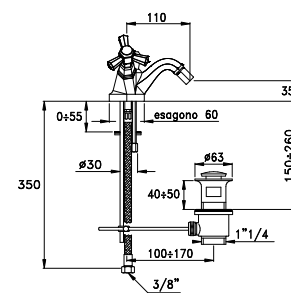

CROMO- CHROME		EC 00204	CR00	819,00
NICHEL-NICKEL			NI00	1.138,00
NICHEL SPAZ - MATT NICKEL - NICKEL MAT			NI01	1.193,00
ORO - GOLD - OR 24 CARATS			AU00	2.710,00
ORO ROSA - ROSE GOLD- OR ROSE			AU02	2.170,00
ARGENTO - SILVER - ARGENT			AG00	2.436,00
BRONZO - BRONZE			BZ00	1.351,00
BRONZO SCURO - DARK BRONZE - BRONZE NOIR			BZ01	1.351,00
PVD	LUCIDO/SHINY/BRILLANT		PV01	1.351,00
OTTONE - BRASS- LAITON	SATINATO/SATIN/SATINÉ		PV06	1.351,00
	SPAZZOLATO/BRUSHED/BROSSÉ		PV13	1.351,00
PVD	LUCIDO/SHINY/BRILLANT		PV02	1.351,00
NICHEL - NICKEL	SATINATO/SATIN/SATINÉ		PV14	1.351,00
	SPAZZOLATO/BRUSHED/BROSSÉ		PV05	1.351,00
PVD	LUCIDO/SHINY/BRILLANT		PV16	1.351,00
RAME - COPPER-CUIVRE	SATINATO/SATIN/SATINÉ		PV11	1.351,00
	SPAZZOLATO/BRUSHED/BROSSÉ		PV09	1.351,00
PVD	LUCIDO/SHINY/BRILLANT		PV18	1.515,00
NERO - BLACK - NOIR	SATINATO/SATIN/SATINÉ		PV17	1.515,00
	SPAZZOLATO/BRUSHED/BROSSÉ		PV10	1.515,00