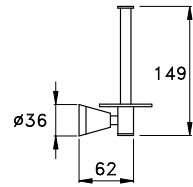

CROMO- CHROME		CT 10016 CR00	112,00
NICHEL - NICKEL		NI00	150,00
NICHEL SPAZ - MATT NICKEL - NICKEL MAT		NI01	160,00
ORO - GOLD - OR 24 CARATS		AU00	378,00
ORO ROSA - ROSE GOLD- OR ROSE		AU02	303,00
BRONZO - BRONZE		BZ00	185,00
BRONZO SCURO - DARK BRONZE - BRONZE NOIR		BZ01	185,00
PVD	LUCIDO/SHINY/BRILLANT	PV01	185,00
OTTONE - BRASS- LAITON	SATINATO/SATIN/SATINE	PV06	185,00
	SPAZZOLATO/BRUSHED/BROSSÉ	PV13	185,00
PVD	LUCIDO/SHINY/BRILLANT	PV02	185,00
NICHEL - NICKEL	SATINATO/SATIN/SATINE	PV14	185,00
	SPAZZOLATO/BRUSHED/BROSSÉ	PV05	185,00
PVD	LUCIDO/SHINY/BRILLANT	PV16	185,00
RAME - COPPER-CUIVRE	SATINATO/SATIN/SATINE	PV11	185,00
	SPAZZOLATO/BRUSHED/BROSSÉ	PV09	185,00
PVD	LUCIDO/SHINY/BRILLANT	PV18	207,00
NERO - BLACK - NOIR	SATINATO/SATIN/SATINE	PV17	207,00
	SPAZZOLATO/BRUSHED/BROSSÉ	PV10	207,00