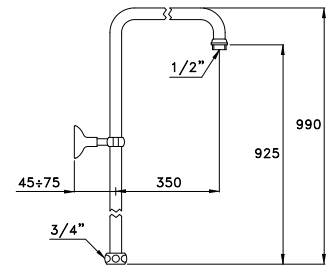

CROMO- CHROME		UN 03200	CR00	280,00
NICHEL-NICKEL			NI00	374,00
NICHEL SPAZ - MATT NICKEL - NICKEL MAT			NI01	391,00
ORO - GOLD - OR 24 CARATS			AU00	950,00
ORO ROSA - ROSE GOLD- OR ROSE			AU02	750,00
BRONZO - BRONZE			BZ00	449,00
BRONZO SCURO - DARK BRONZE - BRONZE NOIR			BZ01	449,00
PVD	LUCIDO/SHINY/BRILLANT		PV01	449,00
OTTONE - BRASS- LAITON	SATINATO/SATIN/SATINÉ		PV06	449,00
	SPAZZOLATO/BRUSHED/BROSSE		PV13	449,00
PVD	LUCIDO/SHINY/BRILLANT		PV02	449,00
NICHEL -NICKEL	SATINATO/SATIN/SATINÉ		PV14	449,00
	SPAZZOLATO/BRUSHED/BROSSE		PV05	449,00
PVD	LUCIDO/SHINY/BRILLANT		PV16	449,00
RAME - COPPER-CUIVRE	SATINATO/SATIN/SATINÉ		PV11	449,00
	SPAZZOLATO/BRUSHED/BROSSE		PV09	449,00
PVD	LUCIDO/SHINY/BRILLANT		PV18	516,00
NERO - BLACK - NOIR	SATINATO/SATIN/SATINÉ		PV17	516,00
	SPAZZOLATO/BRUSHED/BROSSE		PV10	516,00