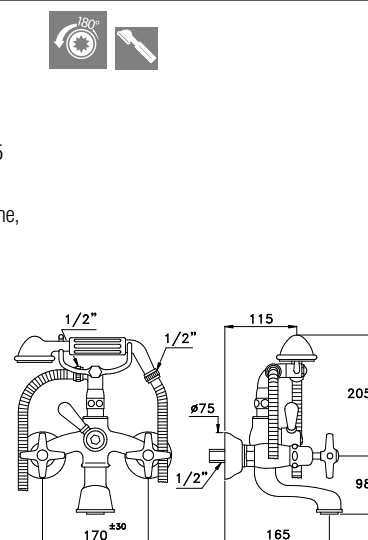

CROMO- CHROME		IT 02206 CR00	1.204,00
NICHEL-NICKEL		NI00	1.733,00
NICHEL SPAZ - MATT NICKEL - NICKEL MAT		NI01	1.822,00
ORO - GOLD - OR 24 CARATS		AU00	4.335,00
ORO ROSA - ROSE GOLD- OR ROSE		AU02	3.035,00
ARGENTO - SILVER - ARGENT		AG00	3.902,00
BRONZO - BRONZE		BZ00	2.041,00
BRONZO SCURO - DARK BRONZE - BRONZE NOIR		BZ01	2.041,00
PVD OTTONE - BRASS- LAITON	LUCIDO/SHINY/BRILLANT	PV01	2.041,00
	SATINATO/SATIN/SATINÉ	PV06	2.041,00
	SPAZZOLATO/BRUSHED/BROSSÉ	PV13	2.041,00
PVD NICHEL - NICKEL	LUCIDO/SHINY/BRILLANT	PV02	2.041,00
	SATINATO/SATIN/SATINÉ	PV14	2.041,00
	SPAZZOLATO/BRUSHED/BROSSÉ	PV05	2.041,00
PVD RAME - COPPER-CUIVRE	LUCIDO/SHINY/BRILLANT	PV16	2.041,00
	SATINATO/SATIN/SATINÉ	PV11	2.041,00
	SPAZZOLATO/BRUSHED/BROSSÉ	PV09	2.041,00
PVD NERO - BLACK - NOIR	LUCIDO/SHINY/BRILLANT	PV18	2.227,00
	SATINATO/SATIN/SATINÉ	PV17	2.227,00
	SPAZZOLATO/BRUSHED/BROSSÉ	PV10	2.227,00