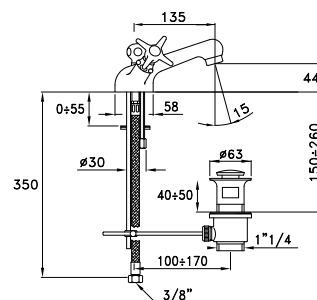

ITALICA 3219

Gruppo per lavabo monoforo con bocca bassa, scarico 1"1/4
Single-hole washbasin mixer, low spout, aerator, pop-up waste 1"1/4
Mélangeur de lavabo monotrou avec bec bas fixe et vidage 1"1/4

CROMO- CHROME		IT 0008 CROO	596,00
NICHEL-NICKEL		NI00	798,00
NICHEL SPAZ - MATT NICKEL - NICKEL MAT		NI01	839,00
ORO - GOLD - OR 24 CARATS		AU00	1.852,00
ORO ROSA - ROSE GOLD- OR ROSE		AU02	1.298,00
ARGENTO - SILVER - ARGENT		AG00	1.671,00
BRONZO - BRONZE		BZ00	916,00
BRONZO SCURO - DARK BRONZE - BRONZE NOIR		BZ01	916,00
PVD	LUCIDO/SHINY/BRILLANT	PV01	916,00
OTTONE - BRASS- LAITON	SATINATO/SATIN/SATINÉ	PV06	916,00
	SPAZZOLATO/BRUSHED/BROSSÉ	PV13	916,00
PVD	LUCIDO/SHINY/BRILLANT	PV02	916,00
NICHEL - NICKEL	SATINATO/SATIN/SATINÉ	PV14	916,00
	SPAZZOLATO/BRUSHED/BROSSÉ	PV05	916,00
PVD	LUCIDO/SHINY/BRILLANT	PV16	916,00
RAME - COPPER-CUIVRE	SATINATO/SATIN/SATINÉ	PV11	916,00
	SPAZZOLATO/BRUSHED/BROSSÉ	PV09	916,00
PVD	LUCIDO/SHINY/BRILLANT	PV18	1.103,00
NERO - BLACK - NOIR	SATINATO/SATIN/SATINÉ	PV17	1.103,00
	SPAZZOLATO/BRUSHED/BROSSÉ	PV10	1.103,00