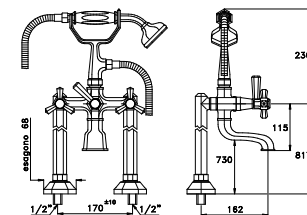

CROMO - CHROME		EC 02208 CR00	2.722,00
NICHEL - NICKEL		NI00	3.601,00
NICHEL SPAZ - MATT NICKEL - NICKEL MAT		NI01	3.738,00
ORO - GOLD - OR 24 CARATS		AU00	9.912,00
ORO ROSA - ROSE GOLD - OR ROSE		AU02	7.929,00
ARGENTO - SILVER - ARGENT		AG00	8.936,00
BRONZO - BRONZE		BZ00	4.220,00
BRONZO SCURO - DARK BRONZE - BRONZE NOIR		BZ01	4.220,00
PVD OTTONE - BRASS - LAITON	LUCIDO/SHINY/BRILLANT	PV01	4.220,00
	SATINATO/SATIN/SATINÉ	PV06	4.220,00
	SPAZZOLATO/BRUSHED/BROSSÉ	PV13	4.220,00
PVD NICHEL - NICKEL	LUCIDO/SHINY/BRILLANT	PV02	4.220,00
	SATINATO/SATIN/SATINÉ	PV14	4.220,00
PVD RAME - COPPER-CUIVRE	LUCIDO/SHINY/BRILLANT	PV16	4.220,00
	SATINATO/SATIN/SATINÉ	PV11	4.220,00
	SPAZZOLATO/BRUSHED/BROSSÉ	PV09	4.220,00
PVD NERO - BLACK - NOIR	LUCIDO/SHINY/BRILLANT	PV18	5.033,00
	SATINATO/SATIN/SATINÉ	PV17	5.033,00
	SPAZZOLATO/BRUSHED/BROSSÉ	PV10	5.033,00