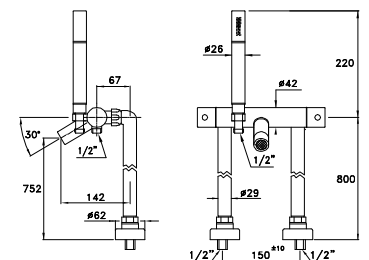

3267TMCL306

Gruppo termostatico vasca/doccia con montanti da pavimento completo di doccia a mano e deviatore manuale
Free standing thermostatic bath/shower mixer, hand shower and manual diverter

Mitigeur thermostatique apparent pour bain douche avec colonnes au sol avec ensemble de douchette et déviateur manuel

Mitigeur thermostatique apparent pour bain douche avec colonnes au sol avec ensemble de douchette et déviateur manuel

CROMO- CHROME		UN 02103 CR00	1.402,00
NICHEL-NICKEL		NI00	1.865,00
NICHEL SPAZ - MATT NICKEL - NICKEL MAT		NI01	1.949,00
ORO - GOLD - OR 24 CARATS		AU00	4.767,00
ORO ROSA - ROSE GOLD- OR ROSE		AU02	3.757,00
BRONZO - BRONZE		BZ00	2.244,00
BRONZO SCURO - DARK BRONZE - BRONZE NOIR		BZ01	2.244,00
PVD	LUCIDO/SHINY/BRILLANT	PV01	2.244,00
PVD	SATINATO/SATIN/SATINÉ	PV06	2.244,00
PVD	SPAZZOLATO/BRUSHED/BROSSE	PV13	2.244,00
PVD	LUCIDO/SHINY/BRILLANT	PV02	2.244,00
PVD	SATINATO/SATIN/SATINÉ	PV14	2.244,00
PVD	SPAZZOLATO/BRUSHED/BROSSE	PV05	2.244,00
PVD	LUCIDO/SHINY/BRILLANT	PV16	2.244,00
PVD	SATINATO/SATIN/SATINÉ	PV11	2.244,00
PVD	SPAZZOLATO/BRUSHED/BROSSE	PV09	2.244,00
PVD	LUCIDO/SHINY/BRILLANT	PV18	2.594,00
PVD	SATINATO/SATIN/SATINÉ	PV17	2.594,00
PVD	SPAZZOLATO/BRUSHED/BROSSE	PV10	2.594,00