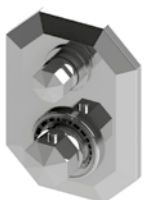

FIRENZE IS3292 P.V.

Parti in vista per miscelatore termostatico modello monoblocco IS3292 con rubinetto erogazione

Da installare su parte incasso codice UN 06001 0000

External parts for one way thermostatic mixer IS3292

To be installed on built-in part code UN 06001 0000

Façade pour mitigeur thermostatique avec robinet de sortie

A installer sur la partie encastrée UN 06001 0000