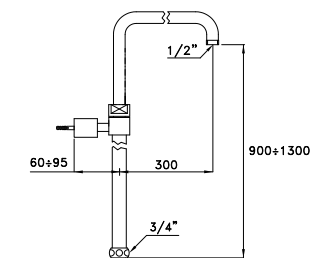

301TA

Tubo doccia Telescopico (altezza regolabile 90-130 cm)
Telescopic Shower pipe (adjustable height 90-130 cm)
Colonne réglable de douche apparente (90 à 130 cm)

CROMO- CHROME		UN 03202	CR00	556,00
NICHEL-NICKEL			NI00	738,00
NICHEL SPAZ - MATT NICKEL - NICKEL MAT			NI01	773,00
ORO - GOLD - OR 24 CARATS			AU00	1.888,00
ORO ROSA - ROSE GOLD- OR ROSE			AU02	1.488,00
BRONZO - BRONZE			BZ00	889,00
BRONZO SCURO - DARK BRONZE - BRONZE NOIR			BZ01	889,00
PVD	LUCIDO/SHINY/BRILLANT		PV01	889,00
OTTONE - BRASS- LAITON	SATINATO/SATIN/SATINÉ		PV06	889,00
	SPAZZOLATO/BRUSHED/BROSSE		PV13	889,00
PVD	LUCIDO/SHINY/BRILLANT		PV02	889,00
NICHEL -NICKEL	SATINATO/SATIN/SATINÉ		PV14	889,00
	SPAZZOLATO/BRUSHED/BROSSE		PV05	889,00
PVD	LUCIDO/SHINY/BRILLANT		PV16	889,00
RAME - COPPER-CUIVRE	SATINATO/SATIN/SATINÉ		PV11	889,00
	SPAZZOLATO/BRUSHED/BROSSE		PV09	889,00
PVD	LUCIDO/SHINY/BRILLANT		PV18	1.028,00
NERO - BLACK - NOIR	SATINATO/SATIN/SATINÉ		PV17	1.028,00
	SPAZZOLATO/BRUSHED/BROSSE		PV10	1.028,00