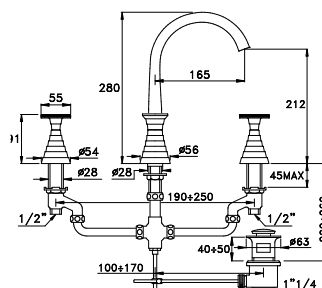

TITIAN 3222MC

Gruppo monocomando lavabo bocca bassa
Single-lever washbasin mixer
Mitigeur monocommande pour lavabo sans vidage

CROMO- CHROME		TT 00100 CR00	378,00
NICHEL-NICKEL		NI00	512,00
NICHEL SPAZ - MATT NICKEL - NICKEL MAT		NI01	538,00
ORO - GOLD - OR 24 CARATS		AU00	1.288,00
ORO ROSA - ROSE GOLD- OR ROSE		AU02	902,00
BRONZO - BRONZE		BZ00	626,00
BRONZO SCURO - DARK BRONZE - BRONZE NOIR		BZ01	626,00
PVD	LUCIDO/SHINY/BRILLANT	PV01	626,00
OTTONE - BRASS- LAITON	SATINATO/SATIN/SATINÉ	PV06	626,00
	SPAZZOLATO/BRUSHED/BROSSÉ	PV13	626,00
PVD	LUCIDO/SHINY/BRILLANT	PV02	626,00
NICHEL - NICKEL	SATINATO/SATIN/SATINÉ	PV14	626,00
	SPAZZOLATO/BRUSHED/BROSSÉ	PV05	626,00
PVD	LUCIDO/SHINY/BRILLANT	PV16	626,00
RAME - COPPER-CUIVRE	SATINATO/SATIN/SATINÉ	PV11	626,00
	SPAZZOLATO/BRUSHED/BROSSÉ	PV09	626,00
PVD	LUCIDO/SHINY/BRILLANT	PV18	701,00
NERO - BLACK - NOIR	SATINATO/SATIN/SATINÉ	PV17	701,00
	SPAZZOLATO/BRUSHED/BROSSÉ	PV10	701,00

TITIAN 3225

Gruppo lavabo tre fori bocca alta orientabile sezione tonda, scarico 1"1/4
Three-hole washbasin mixer, high round swinging spout, pop-up waste 1"1/4
Mélangeur de lavabo 3 trous avec bec haut orientable et vidage 1"1/4