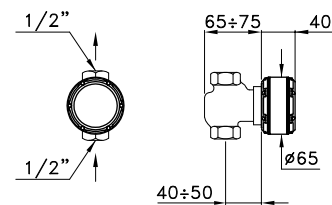

TIMEASTER 0/154 - Ø65

Rubinetto incasso maniglia tonda Ø 65 mm

Concealed straight control valve, Ø 65 mm round handle

Robinet droit à encastrer arrivée femelle, poignée lisse Ø 65 mm

CROMO- CHROME	TL 01100 CR00	796,00
ORO - GOLD - OR 24 CARATS	AU00	2.057,00