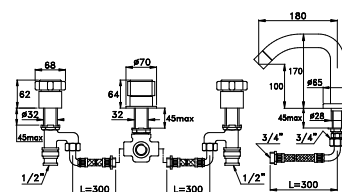

ASTER 3256TR

Gruppo per vasca doccia, per installazione su bordo vasca con deviatore manuale
Deck-mounted bath & shower mixer with manual diverter
Mélangeur bain douche à têtes traditionnelles, pour installation horizontale

CROMO- CHROME

AT 02311 CR00 1.329,00