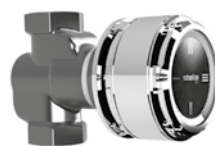

Concealed straight control valve, Ø 52 mm round handle

Robinet droit à encastrer arrivée femelle, poignée Ø 52 mm

CROMO- CHROME	TA 01100 CR00	635,00
ORO - GOLD - OR 24 CARATS	AU00	1.142,00

TIMEASTER 0/154 - Ø65