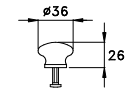

ROMA 1084/36

Pomolo di completamento per mobili Ø 36 mm

Furniture knob Ø 36 mm

Bouton de porte ou de tiroir Ø 36 mm

		RM 10022 CROO	25,00
CROMO- CHROME			
NICHEL-NICKEL		NI00	33,00
NICHEL SPAZ - MATT NICKEL - NICKEL MAT		NI01	36,00
ORO - GOLD - OR 24 CARATS		AU00	143,00
ORO ROSA - ROSE GOLD- OR ROSE		AU02	113,00
ARGENTO - SILVER - ARGENT		AG00	129,00
BRONZO - BRONZE		BZ00	41,00
BRONZO SCURO - DARK BRONZE - BRONZE NOIR		BZ01	41,00
PVD OTTONE - BRASS- LAITON	LUCIDO/SHINY/BRILLANT	PV01	41,00
	SATINATO/SATIN/SATINÉ	PV06	41,00
	SPAZZOLATO/BRUSHED/BROSSÉ	PV13	41,00
PVD NICHEL - NICKEL	LUCIDO/SHINY/BRILLANT	PV02	41,00
	SATINATO/SATIN/SATINÉ	PV14	41,00
	SPAZZOLATO/BRUSHED/BROSSÉ	PV05	41,00
PVD RAME - COPPER-CUIVRE	LUCIDO/SHINY/BRILLANT	PV16	41,00
	SATINATO/SATIN/SATINÉ	PV11	41,00
	SPAZZOLATO/BRUSHED/BROSSÉ	PV09	41,00
PVD NERO - BLACK - NOIR	LUCIDO/SHINY/BRILLANT	PV18	44,00
	SATINATO/SATIN/SATINÉ	PV17	44,00
	SPAZZOLATO/BRUSHED/BROSSÉ	PV10	44,00