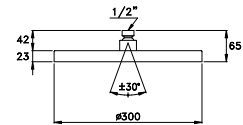

316A-300

Soffione a pioggia - Ø 300 mm

Rain shower head - Ø 300 mm

Pomme de douche - Ø 300 mm

CROMO- CHROME		UN 03006	CR00	754,00
NICHEL SPAZ - MATT NICKEL - NICKEL MAT			NI01	1.048,00
ORO - GOLD - OR 24 CARATS			AU00	2.562,00
ORO ROSA - ROSE GOLD- OR ROSE			AU02	2.020,00
ORO INGLESE - ENGLISH GOLD - OR ANGLAIS MAT			AU04	2.020,00
BRONZO - BRONZE			BZ00	1.205,00
BRONZO SCURO - DARK BRONZE - BRONZE NOIR			BZ01	1.205,00
PVD	LUCIDO/SHINY/BRILLANT		PV01	1.205,00
OTTONE - BRASS- LAITON	SATINATO/SATIN/SATINÉ		PV06	1.205,00
	SPAZZOLATO/BRUSHED/BROSSÉ		PV13	1.205,00
PVD	LUCIDO/SHINY/BRILLANT		PV02	1.205,00
NICHEL - NICKEL	SATINATO/SATIN/SATINÉ		PV14	1.205,00
	SPAZZOLATO/BRUSHED/BROSSÉ		PV05	1.205,00
PVD	LUCIDO/SHINY/BRILLANT		PV16	1.205,00
RAME - COPPER-CUIVRE	SATINATO/SATIN/SATINÉ		PV11	1.205,00
	SPAZZOLATO/BRUSHED/BROSSÉ		PV09	1.205,00
PVD	LUCIDO/SHINY/BRILLANT		PV18	1.394,00
NERO - BLACK - NOIR	SATINATO/SATIN/SATINÉ		PV17	1.394,00
	SPAZZOLATO/BRUSHED/BROSSÉ		PV10	1.394,00