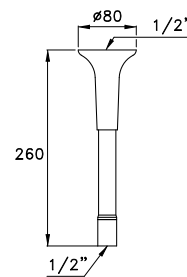

399

Braccio doccia da soffitto per 299 e 299bis

Ceiling mounted shower arm 299 and 299bis

Bras de douche de plafond pour 299 et 299bis

CROMO- CHROME	UN	03220	CR00	170,00
NICHEL-NICKEL			NI00	222,00
NICHEL SPAZ - MATT NICKEL - NICKEL MAT			NI01	233,00
ORO - GOLD - OR 24 CARATS			AU00	568,00
ORO ROSA - ROSE GOLD- OR ROSE			AU02	449,00
ARGENTO - SILVER - ARGENT			AG00	542,00
BRONZO - BRONZE			BZ00	269,00
BRONZO SCURO - DARK BRONZE - BRONZE NOIR			BZ01	269,00
PVD			PV01	269,00
OTTONE - BRASS- LAITON			PV06	269,00
			PV13	269,00
PVD			PV02	269,00
NICHEL - NIKEL			PV14	269,00
			PV05	269,00
PVD			PV16	269,00
RAME - COPPER-CUIVRE			PV11	269,00
			PV09	269,00
PVD			PV18	310,00
NERO - BLACK - NOIR			PV17	310,00
			PV10	310,00