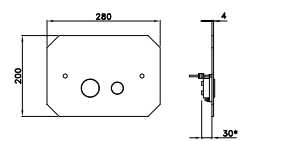

Suitable on flush tanks Geberit Italia
UP720 (SIGMA 8CM) Code 109.770.00.1
SIGMA 8CM Code 109.790.00.1
UP320 (SIGMA 12CM) Code 109.300.00.5 - 109.330.00.5
COMBIFIX Code 110.770.00.1 - 110.358.00.5
DUOFIX Code 111.726.00.1 - 111.300.00.5