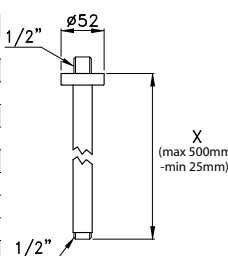

311TAR

Braccio doccia da soffitto, lunghezza a richiesta
Ceiling mounted shower arm, length on request
Bras de douche de plafond, longueur sur demande

CROMO- CHROME		UN 03216 CR00	179,00
NICHEL-NICKEL		NI00	238,00
NICHEL SPAZ - MATT NICKEL - NICKEL MAT		NI01	251,00
ORO - GOLD - OR 24 CARATS		AU00	608,00
ORO ROSA - ROSE GOLD- OR ROSE		AU02	478,00
BRONZO - BRONZE		BZ00	286,00
BRONZO SCURO - DARK BRONZE - BRONZE NOIR		BZ01	286,00
PVD	LUCIDO/SHINY/BRILLANT	PV01	286,00
	SATINATO/SATIN/SATINÉ	PV06	286,00
	SPAZZOLATO/BRUSHED/BROSSÉ	PV13	286,00
PVD	LUCIDO/SHINY/BRILLANT	PV02	286,00
	SATINATO/SATIN/SATINÉ	PV14	286,00
	SPAZZOLATO/BRUSHED/BROSSÉ	PV05	286,00
PVD	LUCIDO/SHINY/BRILLANT	PV16	286,00
	SATINATO/SATIN/SATINÉ	PV11	286,00
	SPAZZOLATO/BRUSHED/BROSSÉ	PV09	286,00
PVD	LUCIDO/SHINY/BRILLANT	PV18	332,00
	SATINATO/SATIN/SATINÉ	PV17	332,00
	SPAZZOLATO/BRUSHED/BROSSÉ	PV10	332,00