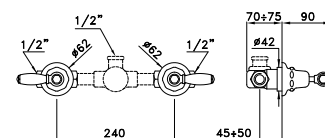

ITALICA LEVE 3292

Gruppo per doccia per installazione da incasso a parete. Congiunzioni interne non montate

Concealed shower mixer. Internal connection not assembled

Mélangeur de douche à encastrer. Pièces de raccordement non assemblées

CROMO- CHROME		IL 01300 CR00	762,00
NICHEL-NICKEL		NI00	1.058,00
NICHEL SPAZ - MATT NICKEL - NICKEL MAT		NI01	1.110,00
ORO - GOLD - OR 24 CARATS		AU00	2.659,00
ORO ROSA - ROSE GOLD- OR ROSE		AU02	1.862,00
ARGENTO - SILVER - ARGENT		AG00	2.392,00
BRONZO - BRONZE		BZ00	1.294,00
BRONZO SCURO - DARK BRONZE - BRONZE NOIR		BZ01	1.294,00
PVD	LUCIDO/SHINY/BRILLANT	PV01	1.294,00
OTTONE - BRASS- LAITON	SATINATO/SATIN/SATINÉ	PV06	1.294,00
	SPAZZOLATO/BRUSHED/BROSSÉ	PV13	1.294,00
PVD	LUCIDO/SHINY/BRILLANT	PV02	1.294,00
NICHEL - NIKEL	SATINATO/SATIN/SATINÉ	PV14	1.294,00
	SPAZZOLATO/BRUSHED/BROSSÉ	PV05	1.294,00
PVD	LUCIDO/SHINY/BRILLANT	PV16	1.294,00
RAME - COPPER-CUIVRE	SATINATO/SATIN/SATINÉ	PV11	1.294,00
	SPAZZOLATO/BRUSHED/BROSSÉ	PV09	1.294,00
PVD	LUCIDO/SHINY/BRILLANT	PV18	1.413,00
NERO - BLACK - NOIR	SATINATO/SATIN/SATINÉ	PV17	1.413,00
	SPAZZOLATO/BRUSHED/BROSSÉ	PV10	1.413,00