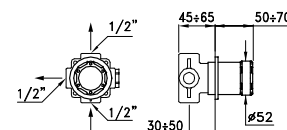

CROMO- CHROME	TA 01202 CR00	855,00
ORO - GOLD - OR 24 CARATS	AU00	1.796,00

TIMEASTER 0/153 - Ø65

Deviatore/rubinetto per doccia a 2 vie per installazione da incasso, maniglia tonda Ø 65 mm

Built-in two way diverter/shower tap, Ø 65 mm round handle

Robinet/inverseur encastré à 2 sorties pour douche, poignée lisse Ø 65 mm