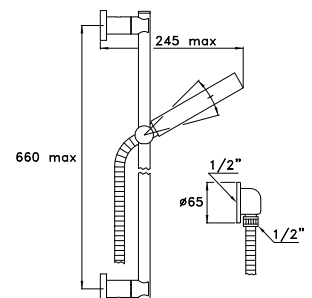

302A

Doccia a mano completa di asta a parete e presa di alimentazione a parete

Hand shower, wall mounted slide bar and wall intake

Ensemble de douche sur barre avec coude de sortie

CROMO- CHROME		UN 03103	CR00	327,00
NICHEL SPAZ - MATT NICKEL - NICKEL MAT			NI01	509,00
ORO - GOLD - OR 24 CARATS			AU00	1.211,00
ORO ROSA - ROSE GOLD- OR ROSE			AU02	849,00
ORO INGLESE - ENGLISH GOLD - OR ANGLAIS MAT			AU04	849,00
BRONZO - BRONZE			BZ00	590,00
BRONZO SCURO - DARK BRONZE - BRONZE NOIR			BZ01	590,00
PVD	LUCIDO/SHINY/BRILLANT		PV01	590,00
OTTONE - BRASS- LAITON	SATINATO/SATIN/SATINÉ		PV06	590,00
	SPAZZOLATO/BRUSHED/BROSSÉ		PV13	590,00
PVD	LUCIDO/SHINY/BRILLANT		PV02	590,00
NICHEL - NICKEL	SATINATO/SATIN/SATINÉ		PV14	590,00
	SPAZZOLATO/BRUSHED/BROSSÉ		PV05	590,00
PVD	LUCIDO/SHINY/BRILLANT		PV16	590,00
RAME - COPPER-CUIVRE	SATINATO/SATIN/SATINÉ		PV11	590,00
	SPAZZOLATO/BRUSHED/BROSSÉ		PV09	590,00
PVD	LUCIDO/SHINY/BRILLANT		PV18	605,00
NERO - BLACK - NOIR	SATINATO/SATIN/SATINÉ		PV17	605,00
	SPAZZOLATO/BRUSHED/BROSSÉ		PV10	605,00