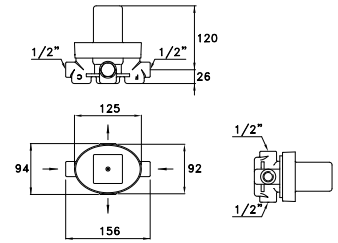

IS3293

Parti incasso per figure IS3293
Concealed body for IS3293 thermostatic mixer
Partie encastrée pour les mitigeurs IS3293

BRONZO - BRONZE

UN 06000 0000 449,00