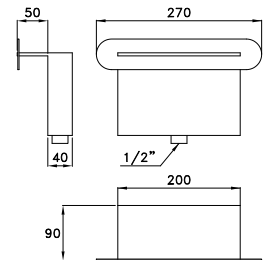

0/250

Bocca Cascata

Waterfall

Bec cascade

CROMO- CHROME		UN 09020 CR00	767,00
NICHEL-NICKEL	LUCIDO/SHINY/BRILLANT	NI00	1.020,00
NICHEL SPAZ - MATT NICKEL - NICKEL MAT	SATINATO/SATIN/SATINÉ	NI01	1.066,00
ORO - GOLD - OR 24 CARATS	SPAZZOLATO/BRUSHED/BROSSÉ	AU00	2.607,00
ORO ROSA - ROSE GOLD- OR ROSE	LUCIDO/SHINY/BRILLANT	AU02	2.054,00
BRONZO - BRONZE	SATINATO/SATIN/SATINÉ	BZ00	1.227,00
BRONZO SCURO - DARK BRONZE - BRONZE NOIR	SPAZZOLATO/BRUSHED/BROSSÉ	BZ01	1.227,00
PVD	LUCIDO/SHINY/BRILLANT	PV01	1.227,00
OTTONE - BRASS- LAITON	SATINATO/SATIN/SATINÉ	PV06	1.227,00
	SPAZZOLATO/BRUSHED/BROSSÉ	PV13	1.227,00
PVD	LUCIDO/SHINY/BRILLANT	PV02	1.227,00
NICHEL - NICKEL	SATINATO/SATIN/SATINÉ	PV14	1.227,00
	SPAZZOLATO/BRUSHED/BROSSÉ	PV05	1.227,00
PVD	LUCIDO/SHINY/BRILLANT	PV16	1.227,00
RAME - COPPER-CUIVRE	SATINATO/SATIN/SATINÉ	PV11	1.227,00
	SPAZZOLATO/BRUSHED/BROSSÉ	PV09	1.227,00
PVD	LUCIDO/SHINY/BRILLANT	PV18	1.419,00
NERO - BLACK - NOIR	SATINATO/SATIN/SATINÉ	PV17	1.419,00
	SPAZZOLATO/BRUSHED/BROSSÉ	PV10	1.419,00