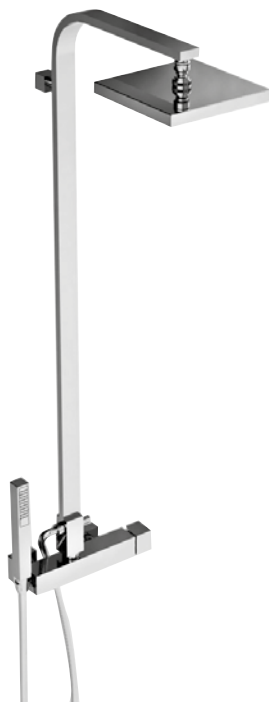

BAMBOO QUADRO 3283A

Gruppo monocomando per doccia per installazione esterna a parete, con uscita verso il basso

Exposed wall-mounted single-handle shower mixer, with downward water outlet

Mitigeur de douche apparent avec sortie vers le bas

CROMO - CHROME		BQ 02402 CR00	785,00
NICHEL-NICKEL		NI00	1.045,00
NICHEL SPAZ - MATT NICKEL - NICKEL MAT		NI01	1.093,00
ORO - GOLD - OR 24 CARATS		AU00	2.670,00
ORO ROSA - ROSE GOLD- OR ROSE		AU02	2.105,00
BRONZO - BRONZE		BZ00	1.257,00
BRONZO SCURO - DARK BRONZE - BRONZE NOIR		BZ01	1.257,00
PVD OTTONE - BRASS- LAITON	LUCIDO/SHINY/BRILLANT	PV01	1.257,00
	SATINATO/SATIN/SATINÉ	PV06	1.257,00
	SPAZZOLATO/BRUSHED/BROSSE	PV13	1.257,00
PVD NICHEL - NICKEL	LUCIDO/SHINY/BRILLANT	PV02	1.257,00
	SATINATO/SATIN/SATINÉ	PV14	1.257,00
	SPAZZOLATO/BRUSHED/BROSSE	PV05	1.257,00
PVD RAME - COPPER-CUIVRE	LUCIDO/SHINY/BRILLANT	PV16	1.257,00
	SATINATO/SATIN/SATINÉ	PV11	1.257,00
	SPAZZOLATO/BRUSHED/BROSSE	PV09	1.257,00
PVD NERO - BLACK - NOIR	LUCIDO/SHINY/BRILLANT	PV18	1.454,00
	SATINATO/SATIN/SATINÉ	PV17	1.454,00
	SPAZZOLATO/BRUSHED/BROSSE	PV10	1.454,00

BAMBOO QUADRO 3283/420/306-200

Gruppo monocomando per doccia per installazione esterna a parete, completo di tubo doccia e soffione quadro da 200 mm

Exposed wall-mounted shower mixer, with shower pipe and square 200 mm shower head

Mitigeur de douche apparent avec colonne et pomme de douche de 200 mm