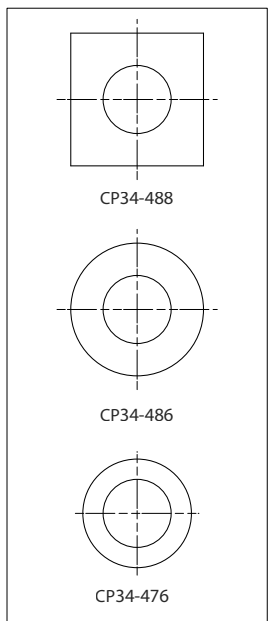

Rosone - Base - Embase