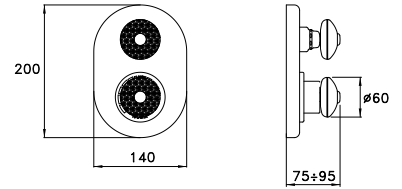

ORO - GOLD - OR 24 CARATS	SW 06016 AU00	2.050,00
CROMO- CHROME	CR00	1.233,00