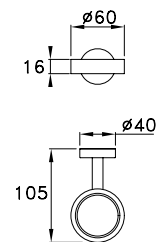

CROMO- CHROME		LL 10010 CRO0	53,00
NICHEL-NICKEL		NI00	69,00
NICHEL SPAZ - MATT NICKEL - NICKEL MAT		NI01	73,00
ORO - GOLD - OR 24 CARATS		AU00	178,00
ORO ROSA - ROSE GOLD- OR ROSE		AU02	140,00
BRONZO - BRONZE		BZ00	85,00
BRONZO SCURO - DARK BRONZE - BRONZE NOIR		BZ01	85,00
PVD OTTONE - BRASS- LAITON	LUCIDO/SHINY/BRILLANT	PV01	85,00
	SATINATO/SATIN/SATINÉ	PV06	85,00
	SPAZZOLATO/BRUSHED/BROSSÉ	PV13	85,00
PVD NICHEL - NICKEL	LUCIDO/SHINY/BRILLANT	PV02	85,00
	SATINATO/SATIN/SATINÉ	PV14	85,00
	SPAZZOLATO/BRUSHED/BROSSÉ	PV05	85,00
PVD RAME - COPPER-CUIVRE	LUCIDO/SHINY/BRILLANT	PV16	85,00
	SATINATO/SATIN/SATINÉ	PV11	85,00
	SPAZZOLATO/BRUSHED/BROSSÉ	PV09	85,00
PVD NERO - BLACK - NOIR	LUCIDO/SHINY/BRILLANT	PV18	97,00
	SATINATO/SATIN/SATINÉ	PV17	97,00
	SPAZZOLATO/BRUSHED/BROSSÉ	PV10	97,00