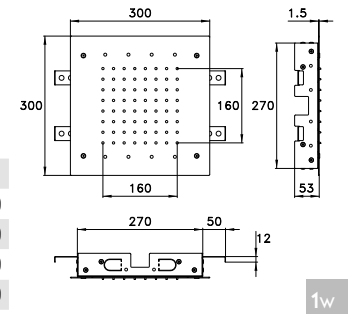

ACCIAIO - STEEL - ACIER	DI 11002 ST00	3.183,00
ACCIAIO SPAZZ - BRUSHED STEEL - ACIER BROSSÉ	ST01	3.408,00
BRONZO - BRONZE	BZ00	5.092,00
ORO - GOLD - OR	AU00	5.745,00
NERO OPACO - MATT BLACK - NOIR MAT	NE00	4.458,00