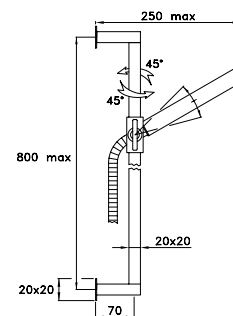

302

Doccia a mano completa di asta a parete
Hand shower and wall mounted slide bar
Ensemble de douche sur barre

CROMO- CHROME		BQ 03100	CR00	751,00
NICHEL-NICKEL		NI00		1.042,00
NICHEL SPAZ - MATT NICKEL - NICKEL MAT		NI01		1.095,00
ORO - GOLD - OR 24 CARATS		AU00		2.622,00
ORO ROSA - ROSE GOLD- OR ROSE		AU02		1.837,00
BRONZO - BRONZE		BZ00		1.274,00
BRONZO SCURO - DARK BRONZE - BRONZE NOIR		BZ01		1.274,00
PVD	LUCIDO/SHINY/BRILLANT	PV01		1.274,00
OTTONE - BRASS- LAITON	SATINATO/SATIN/SATINÉ	PV06		1.274,00
	SPAZZOLATO/BRUSHED/BROSSÉ	PV13		1.274,00
PVD	LUCIDO/SHINY/BRILLANT	PV02		1.274,00
NICHEL - NICKEL	SATINATO/SATIN/SATINÉ	PV14		1.274,00
	SPAZZOLATO/BRUSHED/BROSSÉ	PV05		1.274,00
PVD	LUCIDO/SHINY/BRILLANT	PV16		1.274,00
RAME - COPPER-CUIVRE	SATINATO/SATIN/SATINÉ	PV11		1.274,00
	SPAZZOLATO/BRUSHED/BROSSÉ	PV09		1.274,00
PVD	LUCIDO/SHINY/BRILLANT	PV18		1.387,00
NERO - BLACK - NOIR	SATINATO/SATIN/SATINÉ	PV17		1.387,00
	SPAZZOLATO/BRUSHED/BROSSÉ	PV10		1.387,00