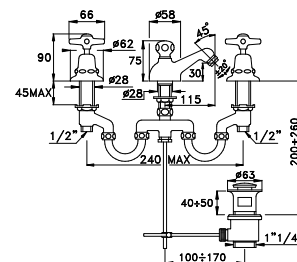

ITALICA 3601

Gruppo per bidet a tre fori, con bocca di erogazione a getto orientabile, scarico 1"1/4

Three-hole bidet mixer, low spout, directional aerator and pop-up waste 1"1/4

Mélangeur de bidet 3 trous avec bec bas à jet orientable et vidage 1"1/4

CROMO- CHROME	IT 00201	CR00	812,00
NICHEL-NICKEL		NI00	1.150,00
NICHEL SPAZ - MATT NICKEL - NICKEL MAT		NI01	1.207,00
ORO - GOLD - OR 24 CARATS		AU00	2.753,00
ORO ROSA - ROSE GOLD- OR ROSE		AU02	1.929,00
ARGENTO - SILVER - ARGENT		AG00	2.478,00
BRONZO - BRONZE		BZ00	1.360,00
BRONZO SCURO - DARK BRONZE - BRONZE NOIR		BZ01	1.360,00
PVD	LUCIDO/SHINY/BRILLANT	PV01	1.360,00
	SATINATO/SATIN/SATINÉ	PV06	1.360,00
	SPAZZOLATO/BRUSHED/BROSSÉ	PV13	1.360,00
PVD	LUCIDO/SHINY/BRILLANT	PV02	1.360,00
	SATINATO/SATIN/SATINÉ	PV14	1.360,00
	SPAZZOLATO/BRUSHED/BROSSÉ	PV05	1.360,00
PVD	LUCIDO/SHINY/BRILLANT	PV16	1.360,00
	SATINATO/SATIN/SATINÉ	PV11	1.360,00
	SPAZZOLATO/BRUSHED/BROSSÉ	PV09	1.360,00
PVD	LUCIDO/SHINY/BRILLANT	PV18	1.500,00
	SATINATO/SATIN/SATINÉ	PV17	1.500,00
	SPAZZOLATO/BRUSHED/BROSSÉ	PV10	1.500,00