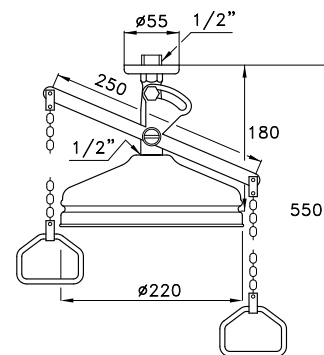

ITALICA 302

Doccia a mano con asta a parete
Hand shower, wall mounted slide bar, sliding jointed support
Ensemble de douche sur barre

CROMO- CHROME		IT 03100	CR00	481,00
NICHEL-NICKEL		NI00		735,00
NICHEL SPAZ - MATT NICKEL - NICKEL MAT		NI01		774,00
ORO - GOLD - OR 24 CARATS		AU00		1.787,00
ORO ROSA - ROSE GOLD- OR ROSE		AU02		1.252,00
ARGENTO - SILVER - ARGENT		AG00		1.564,00
BRONZO - BRONZE		BZ00		812,00
BRONZO SCURO - DARK BRONZE - BRONZE NOIR		BZ01		812,00
PVD OTTONE - BRASS- LAITON	LUCIDO/SHINY/BRILLANT	PV01		812,00
	SATINATO/SATIN/SATINÉ	PV06		812,00
	SPAZZOLATO/BRUSHED/BROSSÉ	PV13		812,00
PVD NICHEL - NICKEL	LUCIDO/SHINY/BRILLANT	PV02		812,00
	SATINATO/SATIN/SATINÉ	PV14		812,00
	SPAZZOLATO/BRUSHED/BROSSÉ	PV05		812,00
PVD RAME - COPPER-CUIVRE	LUCIDO/SHINY/BRILLANT	PV16		812,00
	SATINATO/SATIN/SATINÉ	PV11		812,00
	SPAZZOLATO/BRUSHED/BROSSÉ	PV09		812,00
PVD NERO - BLACK - NOIR	LUCIDO/SHINY/BRILLANT	PV18		888,00
	SATINATO/SATIN/SATINÉ	PV17		888,00
	SPAZZOLATO/BRUSHED/BROSSÉ	PV10		888,00