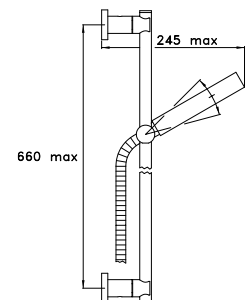

302

Doccia a mano completa di asta a parete

Hand shower and wall mounted slide bar

Ensemble de douche sur barre

CROMO- CHROME		UN 03100 CRO0	296,00
NICHEL-NICKEL		NI00	441,00
NICHEL SPAZ - MATT NICKEL - NICKEL MAT		NI01	462,00
ORO - GOLD - OR 24 CARATS		AU00	1.106,00
ORO ROSA - ROSE GOLD- OR ROSE		AU02	777,00
BRONZO - BRONZE		BZ00	537,00
BRONZO SCURO - DARK BRONZE - BRONZE NOIR		BZ01	537,00
PVD OTTONE - BRASS- LAITON	LUCIDO/SHINY/BRILLANT	PV01	537,00
	SATINATO/SATIN/SATINÉ	PV06	537,00
	SPAZZOLATO/BRUSHED/BROSSÉ	PV13	537,00
PVD NICHEL -NICKEL	LUCIDO/SHINY/BRILLANT	PV02	537,00
	SATINATO/SATIN/SATINÉ	PV14	537,00
	SPAZZOLATO/BRUSHED/BROSSÉ	PV05	537,00
PVD RAME - COPPER-CUIVRE	LUCIDO/SHINY/BRILLANT	PV16	537,00
	SATINATO/SATIN/SATINÉ	PV11	537,00
	SPAZZOLATO/BRUSHED/BROSSÉ	PV09	537,00
PVD NERO - BLACK - NOIR	LUCIDO/SHINY/BRILLANT	PV18	545,00
	SATINATO/SATIN/SATINÉ	PV17	545,00
	SPAZZOLATO/BRUSHED/BROSSÉ	PV10	545,00