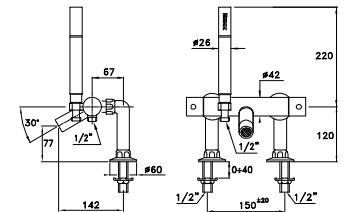

3267TMRG306

Gruppo termostatico vasca/doccia con raccordi RG per installazione su bordo vasca completo di doccia a mano e deviatore manuale
Deck mounted thermostatic bath/shower mixer with RG unions, hand shower and manual diverter

Mitigeur thermostatique bain-douche apparent avec raccords sur gorge pour installation sur le bord de la baignoire, douchette et inverseur manuel

CROMO- CHROME		UN 02102 CR00	1.000,00
NICHEL-NICKEL		NI00	1.329,00
NICHEL SPAZ - MATT NICKEL - NICKEL MAT		NI01	1.391,00
ORO - GOLD - OR 24 CARATS		AU00	3.399,00
ORO ROSA - ROSE GOLD- OR ROSE		AU02	2.679,00
BRONZO - BRONZE		BZ00	1.601,00
BRONZO SCURO - DARK BRONZE - BRONZE NOIR		BZ01	1.601,00
PVD	LUCIDO/SHINY/BRILLANT	PV01	1.601,00
PVD	SATINATO/SATIN/SATINÉ	PV06	1.601,00
PVD	SPAZZOLATO/BRUSHED/BROSSE	PV13	1.601,00
PVD	LUCIDO/SHINY/BRILLANT	PV02	1.601,00
PVD	SATINATO/SATIN/SATINÉ	PV14	1.601,00
PVD	SPAZZOLATO/BRUSHED/BROSSE	PV05	1.601,00
PVD	LUCIDO/SHINY/BRILLANT	PV16	1.601,00
PVD	SATINATO/SATIN/SATINÉ	PV11	1.601,00
PVD	SPAZZOLATO/BRUSHED/BROSSE	PV09	1.601,00
PVD	LUCIDO/SHINY/BRILLANT	PV18	1.850,00
PVD	SATINATO/SATIN/SATINÉ	PV17	1.850,00
PVD	SPAZZOLATO/BRUSHED/BROSSE	PV10	1.850,00