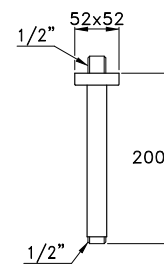

311Q

Braccio doccia

Shower arm

Bras de plafond

CROMO- CHROME		UN 03217 CRO0	184,00
NICHEL-NICKEL		NI00	243,00
NICHEL SPAZ - MATT NICKEL - NICKEL MAT		NI01	255,00
ORO - GOLD - OR 24 CARATS		AU00	619,00
ORO ROSA - ROSE GOLD- OR ROSE		AU02	488,00
BRONZO - BRONZE		BZ00	292,00
BRONZO SCURO - DARK BRONZE - BRONZE NOIR		BZ01	292,00
PVD	LUCIDO/SHINY/BRILLANT	PV01	292,00
	SATINATO/SATIN/SATINÉ	PV06	292,00
	SPAZZOLATO/BRUSHED/BROSSÉ	PV13	292,00
PVD	LUCIDO/SHINY/BRILLANT	PV02	292,00
	SATINATO/SATIN/SATINÉ	PV14	292,00
	SPAZZOLATO/BRUSHED/BROSSÉ	PV05	292,00
PVD	LUCIDO/SHINY/BRILLANT	PV16	292,00
	SATINATO/SATIN/SATINÉ	PV11	292,00
	SPAZZOLATO/BRUSHED/BROSSÉ	PV09	292,00
PVD	LUCIDO/SHINY/BRILLANT	PV18	338,00
	SATINATO/SATIN/SATINÉ	PV17	338,00
	SPAZZOLATO/BRUSHED/BROSSÉ	PV10	338,00