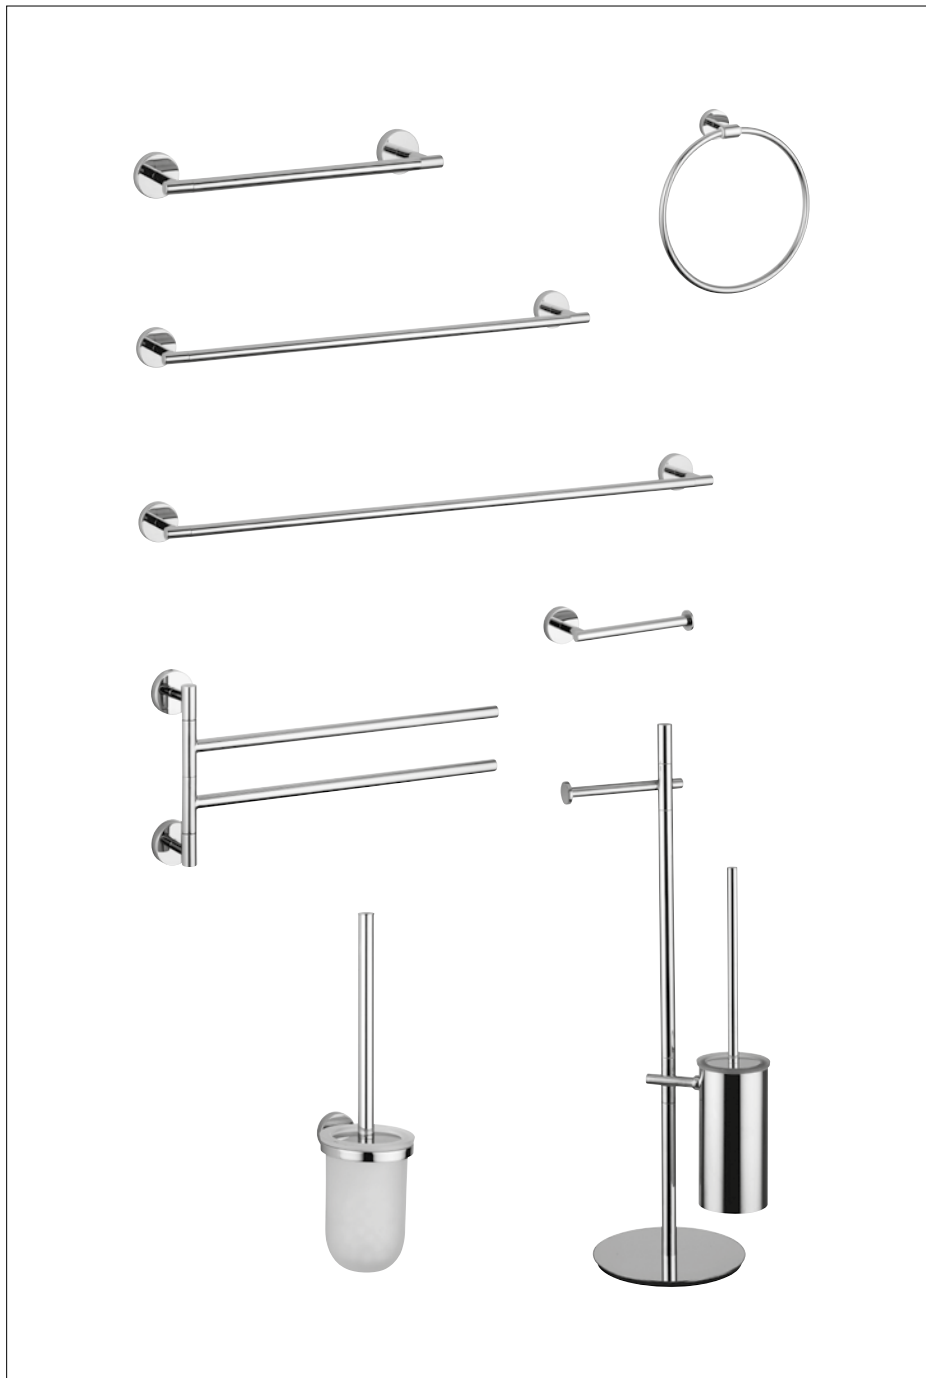

LUCILLA

ACCESSORI

ACCESSORIES

ACCESSOIRES

p. 462

SCALDASALVIETTE

TOWEL WARMERS

SECHE SERVIETTES

p. 495

COMPLETAMENTI

COMPLETIONS

COMPLEMENTS

p. 503