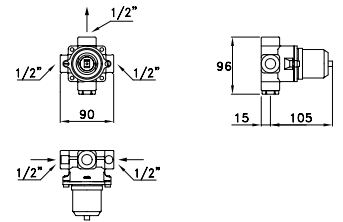

3861MC - 3250MC - 3292MC

Gruppo incasso per miscelatore monocomando
Built in unit for one way mixer
Corps encastrée pour mitigeur monocommande

BRONZO - BRONZE **UN 01400 0000 217,00**