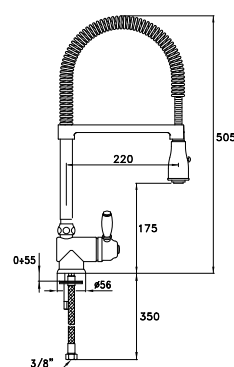

ITALICA 3234

Gruppo lavello, bocca girevole con molla e doccetta a doppio getto
Single-hole sink mixer, adjustable swinging spout, double jet shower
Mélangeur d'évier monotrou, douchette extensible a ressort

CROMO- CHROME **IT 04010 CRO0 556,00**

ITALICA 3234MC

Miscelatore lavello, bocca girevole con molla e doccetta a doppio getto
Single-lever sink mixer, adjustable swinging spout, double jet hand shower
Mitigeur monocommande d'évier, douchette extensible a ressort

CROMO- CHROME **IT 04011 CRO0 492,00**

ITALICA 3243/200

Gruppo per lavello, per installazione esterna a parete, bocca bassa orientabile lunghezza 200 mm
Exposed wall mounted sink mixer, low swinging spout, length 200 mm
Mélangeur d'évier mural apparent avec raccords muraux et bec orientable longueur 200 mm

CROMO- CHROME **IT 04001 CRO0 472,00**

NICHEL-NICKEL		NI00	618,00
NICHEL SPAZ - MATT NICKEL - NICKEL MAT		NI01	650,00
ORO - GOLD - OR 24 CARATS		AU00	1.250,00
ORO ROSA - ROSE GOLD- OR ROSE		AU02	876,00
ARGENTO - SILVER - ARGENT		AG00	1.120,00
BRONZO - BRONZE		BZ00	733,00
BRONZO SCURO - DARK BRONZE - BRONZE NOIR		BZ01	733,00
PVD OTTONE - BRASS- LAITON	LUCIDO/SHINY/BRILLANT	PV01	733,00
	SATINATO/SATIN/SATINÉ	PV06	733,00
	SPAZZOLATO/BRUSHED/BROSSÉ	PV13	733,00
PVD NICHEL - NICKEL	LUCIDO/SHINY/BRILLANT	PV02	733,00
	SATINATO/SATIN/SATINÉ	PV14	733,00
	SPAZZOLATO/BRUSHED/BROSSÉ	PV05	733,00
PVD RAME - COPPER-CUIVRE	LUCIDO/SHINY/BRILLANT	PV16	733,00
	SATINATO/SATIN/SATINÉ	PV11	733,00
	SPAZZOLATO/BRUSHED/BROSSÉ	PV09	733,00
PVD NERO - BLACK - NOIR	LUCIDO/SHINY/BRILLANT	PV18	873,00
	SATINATO/SATIN/SATINÉ	PV17	873,00
	SPAZZOLATO/BRUSHED/BROSSÉ	PV10	873,00

ITALICA 3243/300