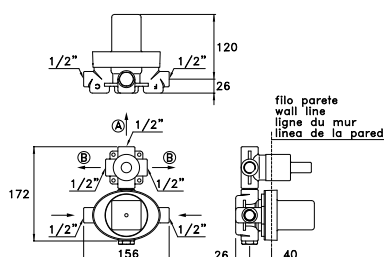

IS3294

Parti incasso per figure IS3294
Concealed body for IS3294 thermostatic mixer
Partie encastrée pour les mitigeurs IS3294

BRONZO - BRONZE	UN 06002 0000	680,00