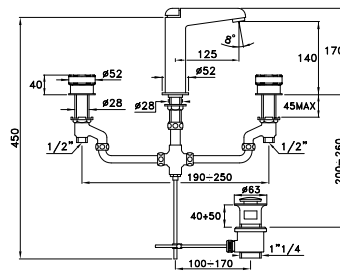

TIMEASTER 3225 - Ø52

Gruppo lavabo 3 fori bocca alta girevole e maniglia Ø 52 mm completo di scarico
Three hole washbasin mixer high spout, Ø 52 mm handle with pop up waste
Mélangeur de lavabo 3 trous avec bec haut orientable et vidage, poignée Ø 52 mm

CROMO-CHROME	TA 00015 CR00	1.518,00
ORO - GOLD - OR 24 CARATS	AU00	3.006,00