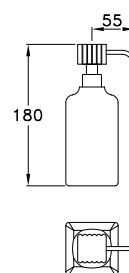

CROMO- CHROME	CS 10009 CRO0	160,00	
NICHEL-NICKEL	NI00	222,00	
NICHEL SPAZ - MATT NICKEL - NICKEL MAT	NI01	234,00	
ORO - GOLD - OR 24 CARATS	AU00	599,00	
ORO ROSA - ROSE GOLD- OR ROSE	AU02	481,00	
BRONZO - BRONZE	BZ00	269,00	
BRONZO SCURO - DARK BRONZE - BRONZE NOIR	BZ01	269,00	
PVD	LUCIDO/SHINY/BRILLANT	PV01	269,00
OTTONE - BRASS- LAITON	SATINATO/SATIN/SATINÉ	PV06	269,00
	SPAZZOLATO/BRUSHED/BROSSÉ	PV13	269,00
PVD	LUCIDO/SHINY/BRILLANT	PV02	269,00
NICHEL - NICKEL	SATINATO/SATIN/SATINÉ	PV14	269,00
	SPAZZOLATO/BRUSHED/BROSSÉ	PV05	269,00
PVD	LUCIDO/SHINY/BRILLANT	PV16	269,00
RAIME - COPPER-CUIVRE	SATINATO/SATIN/SATINÉ	PV11	269,00
	SPAZZOLATO/BRUSHED/BROSSÉ	PV09	269,00
PVD	LUCIDO/SHINY/BRILLANT	PV18	294,00
NERO - BLACK - NOIR	SATINATO/SATIN/SATINÉ	PV17	294,00
	SPAZZOLATO/BRUSHED/BROSSÉ	PV10	294,00