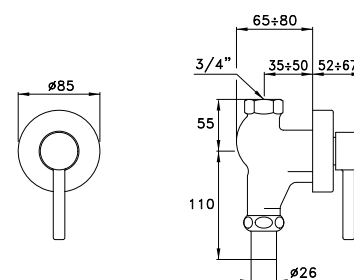

703T

Rubinetto di cacciata per installazione da incasso a parete, con chiusura a vite

Wall mounted flushing tap, screw closing valve

Robinet de chasse à encastrer à fermeture manuelle

CROMO- CHROME

BT 08000 CR00 387,00