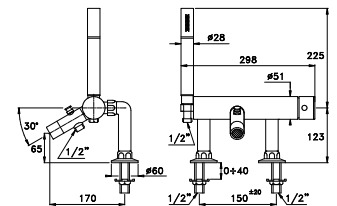

BT 02005 CR00	693,00
CROMO- CHROME		N100	923,00
NICHEL-NICKEL		N101	964,00
NICHEL SPAZ - MATT NICKEL - NICKEL MAT		AU00	2.359,00
ORO - GOLD - OR 24 CARATS		AU02	1.860,00
ORO ROSA - ROSE GOLD- OR ROSE		BZ00	1.110,00
BRONZO - BRONZE		BZ01	1.110,00
BRONZO SCURO - DARK BRONZE - BRONZE NOIR		PV01	1.110,00
PVD	LUCIDO/SHINY/BRILLANT	PV06	1.110,00
OTTONE - BRASS- LAITON	SATINATO/SATIN/SATINÉ	PV13	1.110,00
	SPAZZOLATO/BRUSHED/BROSSÉ	PV02	1.110,00
PVD	LUCIDO/SHINY/BRILLANT	PV14	1.110,00
NICHEL -NICKEL	SATINATO/SATIN/SATINÉ	PV05	1.110,00
	SPAZZOLATO/BRUSHED/BROSSÉ	PV16	1.110,00
PVD	LUCIDO/SHINY/BRILLANT	PV11	1.110,00
RAME - COPPER-CUIVRE	SATINATO/SATIN/SATINÉ	PV09	1.110,00
	SPAZZOLATO/BRUSHED/BROSSÉ	PV18	1.283,00
PVD	LUCIDO/SHINY/BRILLANT	PV17	1.283,00
NERO - BLACK - NOIR	SATINATO/SATIN/SATINÉ	PV10	1.283,00
	SPAZZOLATO/BRUSHED/BROSSÉ