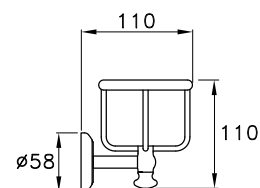

SWAN 1012

Portabicchiere senza bicchiere

Tumbler holder without tumbler

Porte-verre sans gobelet

ORO - GOLD - OR 24 CARATS	SW 10004 AU00	761,00
CROMO- CHROME	CRO0	274,00