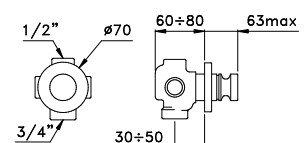

ASTER 0150

Deviatore automatico per vasca doccia, per installazione da incasso a parete,
Concealed bath-shower diverter
Inverseur automatique bain-douche à encastrer

CROMO- CHROME **AT 01200 CR00 335,00**