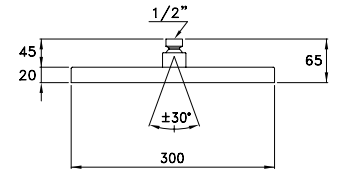

BAMBOO QUADRO 302

Doccia a mano completa di asta a parete

Hand shower and wall mounted slide bar

Ensemble de douche sur barre

CROMO - CHROME		BQ 03100 CRO0	751,00
NICHEL-NICKEL		NI00	1.042,00
NICHEL SPAZ - MATT NICKEL - NICKEL MAT		NI01	1.095,00
ORO - GOLD - OR 24 CARATS		AU00	2.622,00
ORO ROSA - ROSE GOLD- OR ROSE		AU02	1.837,00
BRONZO - BRONZE		BZ00	1.274,00
BRONZO SCURO - DARK BRONZE - BRONZE NOIR		BZ01	1.274,00
PVD	LUCIDO/SHINY/BRILLANT	PV01	1.274,00
OTTONE - BRASS- LAITON	SATINATO/SATIN/SATINÉ	PV06	1.274,00
	SPAZZOLATO/BRUSHED/BROSSÉ	PV13	1.274,00
	LUCIDO/SHINY/BRILLANT	PV02	1.274,00
PVD	SATINATO/SATIN/SATINÉ	PV14	1.274,00
	SPAZZOLATO/BRUSHED/BROSSÉ	PV05	1.274,00
	LUCIDO/SHINY/BRILLANT	PV16	1.274,00
PVD	SATINATO/SATIN/SATINÉ	PV11	1.274,00
	SPAZZOLATO/BRUSHED/BROSSÉ	PV09	1.274,00
	LUCIDO/SHINY/BRILLANT	PV18	1.387,00
PVD	SATINATO/SATIN/SATINÉ	PV17	1.387,00
	SPAZZOLATO/BRUSHED/BROSSÉ	PV10	1.387,00
	LUCIDO/SHINY/BRILLANT	PV18	1.387,00