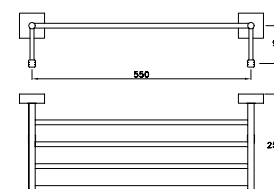

CROMO- CHROME		CS 10019	CR00	471,00
NICHEL-NICKEL			NI00	659,00
NICHEL SPAZ - MATT NICKEL - NICKEL MAT			NI01	692,00
ORO - GOLD - OR 24 CARATS			AU00	1.786,00
ORO ROSA - ROSE GOLD- OR ROSE			AU02	1.429,00
BRONZO - BRONZE			BZ00	801,00
BRONZO SCURO - DARK BRONZE - BRONZE NOIR			BZ01	801,00
PVD	LUCIDO/SHINY/BRILLANT		PV01	801,00
OTTONE - BRASS- LAITON	SATINATO/SATIN/SATINÉ		PV06	801,00
	SPAZZOLATO/BRUSHED/BROSSE		PV13	801,00
	LUCIDO/SHINY/BRILLANT		PV02	801,00
PVD NICHEL - NICKEL	SATINATO/SATIN/SATINÉ		PV14	801,00
	SPAZZOLATO/BRUSHED/BROSSE		PV05	801,00
	LUCIDO/SHINY/BRILLANT		PV16	801,00
PVD RAME - COPPER-CUIVRE	SATINATO/SATIN/SATINÉ		PV11	801,00
	SPAZZOLATO/BRUSHED/BROSSE		PV09	801,00
	LUCIDO/SHINY/BRILLANT		PV18	870,00
PVD NERO - BLACK - NOIR	SATINATO/SATIN/SATINÉ		PV17	870,00
	SPAZZOLATO/BRUSHED/BROSSE		PV10	870,00