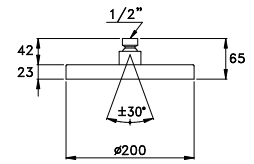

316A-200

Soffione a pioggia, modello sottile, con fondello smontabile a sistema anticalcare, orientabile con raccordo a snodo sferico - Ø 200 mm

Rain shower head, thin model, removable antilimestone system base, swinging ball-joint union, Ø 200 mm

Pomme de douche orientable à rotule, Ø 200 mm, équipée d'un système anti-calcaire

CROMO- CHROME		UN 03005 CRO0	394,00
NICHEL-NICKEL		NI00	525,00
NICHEL SPAZ - MATT NICKEL - NICKEL MAT		NI01	550,00
ORO - GOLD - OR 24 CARATS		AU00	1.341,00
ORO ROSA - ROSE GOLD- OR ROSE		AU02	1.057,00
BRONZO - BRONZE		BZ00	631,00
BRONZO SCURO - DARK BRONZE - BRONZE NOIR		BZ01	631,00
PVD OTTONE - BRASS- LAITON	LUCIDO/SHINY/BRILLANT	PV01	631,00
	SATINATO/SATIN/SATINÉ	PV06	631,00
	SPAZZOLATO/BRUSHED/BROSSÉ	PV13	631,00
PVD NICHEL - NICKEL	LUCIDO/SHINY/BRILLANT	PV02	631,00
	SATINATO/SATIN/SATINÉ	PV14	631,00
	SPAZZOLATO/BRUSHED/BROSSÉ	PV05	631,00
PVD RAME - COPPER-CUIVRE	LUCIDO/SHINY/BRILLANT	PV16	631,00
	SATINATO/SATIN/SATINÉ	PV11	631,00
	SPAZZOLATO/BRUSHED/BROSSÉ	PV09	631,00
PVD NERO - BLACK - NOIR	LUCIDO/SHINY/BRILLANT	PV18	729,00
	SATINATO/SATIN/SATINÉ	PV17	729,00
	SPAZZOLATO/BRUSHED/BROSSÉ	PV10	729,00

316A-300

Soffione a pioggia, modello sottile, con fondello smontabile a sistema anticalcare, orientabile con raccordo a snodo sferico - Ø 300 mm

Rain shower head, thin model, removable antilimestone system base, swinging ball-joint union, Ø 300 mm

Pomme de douche orientable à rotule, Ø 300 mm, équipée d'un système anti-calcaire

CROMO- CHROME		UN 03006 CRO0	754,00
NICHEL-NICKEL		NI00	1.003,00
NICHEL SPAZ - MATT NICKEL - NICKEL MAT		NI01	1.048,00
ORO - GOLD - OR 24 CARATS		AU00	2.562,00
ORO ROSA - ROSE GOLD- OR ROSE		AU02	2.020,00
BRONZO - BRONZE		BZ00	1.205,00
BRONZO SCURO - DARK BRONZE - BRONZE NOIR		BZ01	1.205,00
PVD OTTONE - BRASS- LAITON	LUCIDO/SHINY/BRILLANT	PV01	1.205,00
	SATINATO/SATIN/SATINÉ	PV06	1.205,00
	SPAZZOLATO/BRUSHED/BROSSÉ	PV13	1.205,00
PVD NICHEL - NICKEL	LUCIDO/SHINY/BRILLANT	PV02	1.205,00
	SATINATO/SATIN/SATINÉ	PV14	1.205,00
	SPAZZOLATO/BRUSHED/BROSSÉ	PV05	1.205,00
PVD RAME - COPPER-CUIVRE	LUCIDO/SHINY/BRILLANT	PV16	1.205,00
	SATINATO/SATIN/SATINÉ	PV11	1.205,00
	SPAZZOLATO/BRUSHED/BROSSÉ	PV09	1.205,00
PVD NERO - BLACK - NOIR	LUCIDO/SHINY/BRILLANT	PV18	1.394,00
	SATINATO/SATIN/SATINÉ	PV17	1.394,00
	SPAZZOLATO/BRUSHED/BROSSÉ	PV10	1.394,00