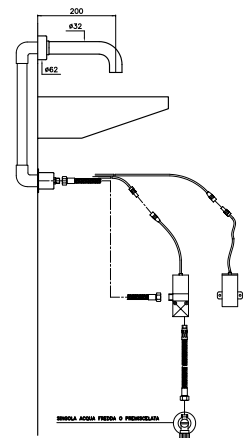

TELETRON 6301-6302-6302M-PI

Parte incasso per Teletron a parete
Built-in part for wall mounted Teletron
Partie Encastrée pour robinet électronique

UN 05090 0000 635,00

TELETRON TONDO 6301 PV

Parte Esterna a parete per Teletron Monoacqua
Da abbinare a corpo incasso UN0509000000000000
External part for wall mounted mono-water Teletron
To be installed on built-in part UN0509000000000000

Partie Apparent pour robinet électronique, une seule arrivée d'eau
A installer sur la partie encastrée UN0509000000000000

CROMO- CHROME		UN 05100 CR00	432,00
NICHEL-NICKEL		NI00	583,00
NICHEL SPAZ - MATT NICKEL - NICKEL MAT		NI01	612,00
ORO - GOLD - OR 24 CARATS		AU00	1512,00
ORO ROSA - ROSE GOLD- OR ROSE		AU02	1166,00
BRONZO - BRONZE		BZ00	734,00
BRONZO SCURO - DARK BRONZE - BRONZE NOIR		BZ01	734,00
PVD OTTONE - BRASS- LAITON	BRILLANTE/SHINING/BRILLANT	PV01	734,00
	SATINATO/SATIN/SATINE	PV06	734,00
	SPAZZOLATO/MATT/MAT	PV13	734,00
PVD NICHEL - NIKEL	BRILLANTE/SHINING/BRILLANT	PV02	734,00
	SATINATO/SATIN/SATINE	PV14	734,00
	SPAZZOLATO/MATT/MAT	PV05	734,00
PVD RAME - COPPER-CUIVRE	BRILLANTE/SHINING/BRILLANT	PV16	734,00
	SATINATO/SATIN/SATINE	PV11	734,00
	SPAZZOLATO/MATT/MAT	PV09	734,00
PVD NERO - BLACK - NOIR	BRILLANTE/SHINING/BRILLANT	PV18	799,00
	SATINATO/SATIN/SATINE	PV17	799,00
	SPAZZOLATO/MATT/MAT	PV10	799,00