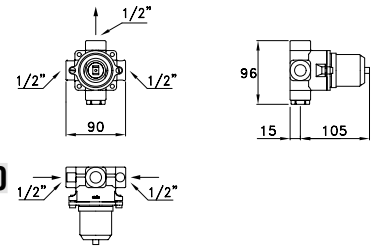

3292MC

Gruppo incasso per miscelatore monocomando
Built in unit for one way mixer
Corps encastrée pour mitigeur monocommande

BRONZO - BRONZE **UN 01400 0000** **217,00**

3292MC P.V.

Parti in vista per miscelatore monocomando per doccia
Da vendere unitamente al corpo incasso cod.UN 01400 0000

One way exposed part for shower mixer
To be installed on built-in part code UN 01400 0000

Façade apparente pour mitigeur monocommande de douche
A installer sur la partie encastrée UN 01400 0000