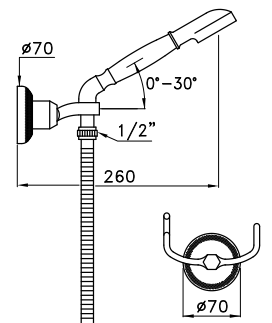

SWAN 302

Doccia a mano con asta a parete
Hand shower, wall mounted slide bar, sliding jointed support
Ensemble de douche sur barre

ORO - GOLD - OR 24 CARATS	SW 03100 AU00	1.245,00
CROMO- CHROME	CR00	372,00

SWAN 302A

Doccia a mano con asta a parete e presa alimentazione
Hand shower, wall mounted slide bar and wall mounted intake, sliding jointed support
Ensemble de douche sur barre avec douchette et barre avec coude d'alimentation

ORO - GOLD - OR 24 CARATS	SW 03103 AU00	1.369,00
CROMO- CHROME	CR00	408,00

SWAN 305

Doccia a mano doppio uso completa di aggancio fisso e supporto alto orientabile a parete
Hand shower, dual use, fixed support and upper directional wall support
Ensemble de douche avec crochet fixe et crochet à rotule

ORO - GOLD - OR 24 CARATS	SW 03112 AU00	942,00
CROMO- CHROME	CR00	279,00

SWAN 305A

Doccia a mano doppio uso, presa alimentazione a parete
Hand shower wall mounted intake, fixed support and upper directional wall support
Ensemble de douche avec coude d'alimentation, crochet fixe et crochet à rotule

ORO - GOLD - OR 24 CARATS	SW 03115 AU00	1.058,00
CROMO- CHROME	CR00	312,00

3820

Placca per cassetta di scarico. Compatibile con i sistemi Geberit Sigma UP320 e UP720
WC Control plate. Compatible with Geberit Sigma systems UP320 e UP720
Plaque en laiton massif double touche. Compatible avec système Geberit Sigma UP320 et UP720

ORO - GOLD - OR 24 CARATS	FI 09500 AU00	1.581,00
CROMO- CHROME	CR00	451,00

Suitable on flush tanks Geberit Italia
UP720 (SIGMA 8CM) Code 109.770.00.1
SIGMA 8CM Code 109.790.00.1
UP320 (SIGMA 12CM) Code 109.300.00.5 - 109.330.00.5
COMBIFIX Code 110.770.00.1 - 110.358.00.5
DUOFIX Code 111.726.00.1 - 111.300.00.5