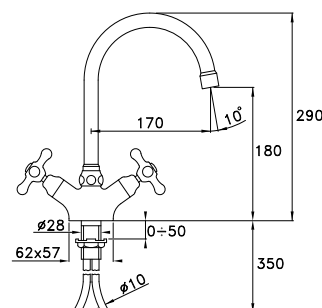

ROMA 3230

Gruppo per lavello monoforo, con bocca alta orientabile

Single-hole sink mixer, with high swinging spout

Mélangeur d'évier monotrou avec bec orientable

CROMO- CHROME		RM 04000	CR00	374,00
NICHEL-NICKEL			NI00	507,00
NICHEL SPAZ - MATT NICKEL - NICKEL MAT			NI01	534,00
ORO - GOLD - OR 24 CARATS			AU00	1.172,00
ORO ROSA - ROSE GOLD- OR ROSE			AU02	757,00
ARGENTO - SILVER - ARGENT			AG00	1.065,00
BRONZO - BRONZE			BZ00	617,00
BRONZO SCURO - DARK BRONZE - BRONZE NOIR			BZ01	617,00
PVD	LUCIDO/SHINY/BRILLANT		PV01	617,00
	SATINATO/SATIN/SATINÉ		PV06	617,00
	SPAZZOLATO/BRUSHED/BROSSÉ		PV13	617,00
PVD	LUCIDO/SHINY/BRILLANT		PV02	617,00
	SATINATO/SATIN/SATINÉ		PV14	617,00
	SPAZZOLATO/BRUSHED/BROSSÉ		PV05	617,00
PVD	LUCIDO/SHINY/BRILLANT		PV16	617,00
	SATINATO/SATIN/SATINÉ		PV11	617,00
	SPAZZOLATO/BRUSHED/BROSSÉ		PV09	617,00
PVD	LUCIDO/SHINY/BRILLANT		PV18	690,00
	SATINATO/SATIN/SATINÉ		PV17	690,00
	SPAZZOLATO/BRUSHED/BROSSÉ		PV10	690,00