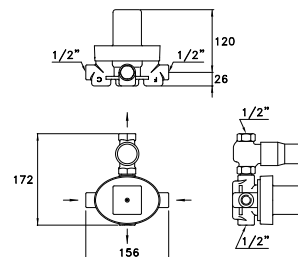

IS3292

Parti incasso per figure IS3292

Concealed body for IS3292 thermostatic mixer

Partie encastrée pour les mitigeurs IS3292

BRONZO - BRONZE

UN 06001 0000

536,00