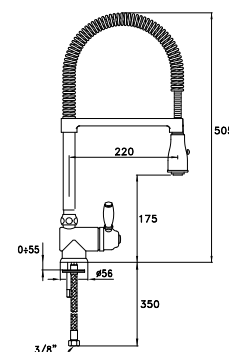

ROMA 3234MC

Miscelatore lavello, bocca girevole con molla e doccetta a doppio getto

Single-lever sink mixer, adjustable swinging spout, double jet hand shower

Mitigeur monocommande d'évier, douchette extensible a ressort

CROMO- CHROME **RM 04011 CR00** **475,00**