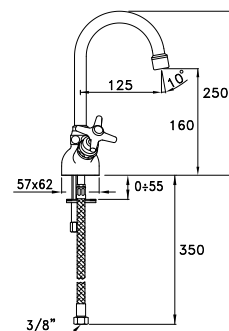

CROMO- CHROME		IT 00003	CR00	428,00
NICHEL-NICKEL			NI00	594,00
NICHEL SPAZ - MATT NICKEL - NICKEL MAT			NI01	625,00
ORO - GOLD - OR 24 CARATS			AU00	1.496,00
ORO ROSA - ROSE GOLD- OR ROSE			AU02	1.048,00
ARGENTO - SILVER - ARGENT			AG00	1.346,00
BRONZO - BRONZE			BZ00	728,00
BRONZO SCURO - DARK BRONZE - BRONZE NOIR			BZ01	728,00
PVD	LUCIDO/SHINY/BRILLANT		PV01	728,00
	SATINATO/SATIN/SATINÉ		PV06	728,00
	SPAZZOLATO/BRUSHED/BROSSÉ		PV13	728,00
PVD	LUCIDO/SHINY/BRILLANT		PV02	728,00
	SATINATO/SATIN/SATINÉ		PV14	728,00
	SPAZZOLATO/BRUSHED/BROSSÉ		PV05	728,00
PVD	LUCIDO/SHINY/BRILLANT		PV16	728,00
	SATINATO/SATIN/SATINÉ		PV11	728,00
	SPAZZOLATO/BRUSHED/BROSSÉ		PV09	728,00
PVD	LUCIDO/SHINY/BRILLANT		PV18	792,00
	SATINATO/SATIN/SATINÉ		PV17	792,00
	SPAZZOLATO/BRUSHED/BROSSÉ		PV10	792,00