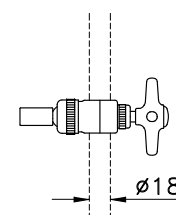

CROMO- CHROME		IT 09150	CR00	188,00
NICHEL-NICKEL		NI00		251,00
NICHEL SPAZ - MATT NICKEL - NICKEL MAT		NI01		262,00
ORO - GOLD - OR 24 CARATS		AU00		639,00
ORO ROSA - ROSE GOLD- OR ROSE		AU02		505,00
ARGENTO - SILVER - ARGENT		AG00		609,00
BRONZO - BRONZE		BZ00		301,00
BRONZO SCURO - DARK BRONZE - BRONZE NOIR		BZ01		301,00
PVD OTTONE - BRASS- LAITON	LUCIDO/SHINY/BRILLANT	PV01		301,00
	SATINATO/SATIN/SATINÉ	PV06		301,00
	SPAZZOLATO/BRUSHED/BROSSE	PV13		301,00
PVD NICHEL - NIKEL	LUCIDO/SHINY/BRILLANT	PV02		301,00
	SATINATO/SATIN/SATINÉ	PV14		301,00
	SPAZZOLATO/BRUSHED/BROSSE	PV05		301,00
PVD RAME - COPPER-CUIVRE	LUCIDO/SHINY/BRILLANT	PV16		301,00
	SATINATO/SATIN/SATINÉ	PV11		301,00
	SPAZZOLATO/BRUSHED/BROSSE	PV09		301,00
PVD NERO - BLACK - NOIR	LUCIDO/SHINY/BRILLANT	PV18		348,00
	SATINATO/SATIN/SATINÉ	PV17		348,00
	SPAZZOLATO/BRUSHED/BROSSE	PV10		348,00