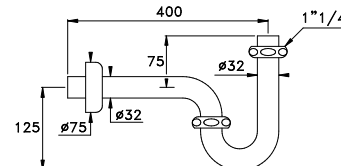

476T

Sifone a "P" in tubo Ø 32 mm per bidet (chiusura idraulica 50 mm, secondo la Norma Europea)

P trap Ø 32 mm pipe for bidet (50 mm trap in conformity with European standards)

Siphon tubulaire de bidet Ø 32 mm (Garde d'eau 50 mm, selon la Norme Européenne)