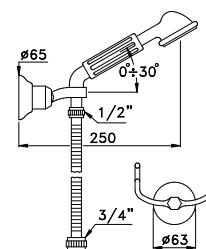

ROMA 304

Doccia a mano con supporto fisso a parete
Hand shower with wall support
Ensemble de douche avec crochet mural fixe avec douchette

CROMO- CHROME		RM 03106	CR00	257,00
NICHEL-NICKEL			NI00	396,00
NICHEL SPAZ - MATT NICKEL - NICKEL MAT			NI01	415,00
ORO - GOLD - OR 24 CARATS			AU00	990,00
ORO ROSA - ROSE GOLD- OR ROSE			AU02	792,00
ARGENTO - SILVER - ARGENT			AG00	890,00
BRONZO - BRONZE			BZ00	436,00
BRONZO SCURO - DARK BRONZE - BRONZE NOIR			BZ01	436,00
PVD	LUCIDO/SHINY/BRILLANT		PV01	436,00
OTTONE - BRASS- LAITON	SATINATO/SATIN/SATINÉ		PV06	436,00
	SPAZZOLATO/BRUSHED/BROSSÉ		PV13	436,00
PVD	LUCIDO/SHINY/BRILLANT		PV02	436,00
NICHEL - NICKEL	SATINATO/SATIN/SATINÉ		PV14	436,00
	SPAZZOLATO/BRUSHED/BROSSÉ		PV05	436,00
PVD	LUCIDO/SHINY/BRILLANT		PV16	436,00
RAME - COPPER-CUIVRE	SATINATO/SATIN/SATINÉ		PV11	436,00
	SPAZZOLATO/BRUSHED/BROSSÉ		PV09	436,00
PVD	LUCIDO/SHINY/BRILLANT		PV18	476,00
NERO - BLACK - NOIR	SATINATO/SATIN/SATINÉ		PV17	476,00
	SPAZZOLATO/BRUSHED/BROSSÉ		PV10	476,00

ROMA 304A

Doccia a mano con supporto fisso a parete e presa alimentazione
Hand shower with wall mounted support and intake
Ensemble de douche avec coude d'alimentation