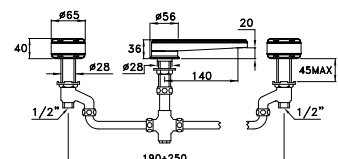

TIMEASTER 3223 - Ø65

Gruppo lavabo 3 fori bocca bassa maniglia con razze Ø 65 mm senza scarico.
Three hole washbasin mixer low spout, Ø 65 mm spoke handle without pop up waste
Mélangeur de lavabo 3 trous avec bec bas fixe sans vidage, poignée à ergots Ø 65 mm

CROMO-CHROME	TD 00021 CR00	2.322,00
ORO - GOLD - OR 24 CARATS	AU00	3.767,00