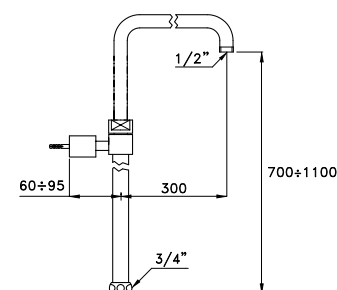

301TB

Tubo doccia Telescopico (altezza regolabile 70-110 cm)
Telescopic Shower pipe (adjustable height 70-110 cm)
Colonne réglable de douche apparente (70 à 110 cm)

CROMO- CHROME		UN 03201	CR00	431,00
NICHEL-NICKEL		NI00		573,00
NICHEL SPAZ - MATT NICKEL - NICKEL MAT		NI01		599,00
ORO - GOLD - OR 24 CARATS		AU00		1.467,00
ORO ROSA - ROSE GOLD- OR ROSE		AU02		1.156,00
ARGENTO - SILVER - ARGENT		AG00		1.398,00
BRONZO - BRONZE		BZ00		690,00
BRONZO SCURO - DARK BRONZE - BRONZE NOIR		BZ01		690,00
PVD OTTONE - BRASS- LAITON	LUCIDO/SHINY/BRILLANT	PV01		690,00
	SATINATO/SATIN/SATINÉ	PV06		690,00
	SPAZZOLATO/BRUSHED/BROSSE	PV13		690,00
PVD NICHEL - NIKEL	LUCIDO/SHINY/BRILLANT	PV02		690,00
	SATINATO/SATIN/SATINÉ	PV14		690,00
	SPAZZOLATO/BRUSHED/BROSSE	PV05		690,00
PVD RAME - COPPER-CUIVRE	LUCIDO/SHINY/BRILLANT	PV16		690,00
	SATINATO/SATIN/SATINÉ	PV11		690,00
	SPAZZOLATO/BRUSHED/BROSSE	PV09		690,00
PVD NERO - BLACK - NOIR	LUCIDO/SHINY/BRILLANT	PV18		798,00
	SATINATO/SATIN/SATINÉ	PV17		798,00
	SPAZZOLATO/BRUSHED/BROSSE	PV10		798,00