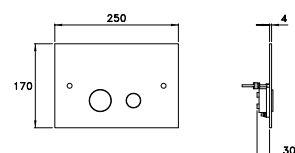

CROMO- CHROME		UN 09500	CR00	428,00
NICHEL-NICKEL		NI00		594,00
NICHEL SPAZ - MATT NICKEL - NICKEL MAT		NI01		625,00
ORO - GOLD - OR 24 CARATS		AU00		1.495,00
ORO ROSA - ROSE GOLD- OR ROSE		AU02		1.198,00
ARGENTO - SILVER - ARGENT		AG00		1.346,00
BRONZO - BRONZE		BZ00		728,00
BRONZO SCURO - DARK BRONZE - BRONZE NOIR		BZ01		728,00
PVD	LUCIDO/SHINY/BRILLANT	PV01		728,00
	SATINATO/SATIN/SATINÉ	PV06		728,00
OTTONE - BRASS- LAITON	SPAZZOLATO/BRUSHED/BROSSÉ	PV13		728,00
	LUCIDO/SHINY/BRILLANT	PV02		728,00
PVD	SATINATO/SATIN/SATINÉ	PV14		728,00
NICHEL - NICKEL	SPAZZOLATO/BRUSHED/BROSSÉ	PV05		728,00
	LUCIDO/SHINY/BRILLANT	PV16		728,00
PVD	SATINATO/SATIN/SATINÉ	PV11		728,00
RAME - COPPER-CUIVRE	SPAZZOLATO/BRUSHED/BROSSÉ	PV09		728,00
	LUCIDO/SHINY/BRILLANT	PV18		792,00
PVD	SATINATO/SATIN/SATINÉ	PV17		792,00
NERO - BLACK - NOIR	SPAZZOLATO/BRUSHED/BROSSÉ	PV10		792,00

Suitable on flush tanks Geberit Italia
UP720 (SIGMA 8CM) Code 109.770.00.1
SIGMA 8CM Code 109.790.00.1
UP320 (SIGMA 12CM) Code 109.300.00.5 - 109.330.00.5
COMBIFIX Code 110.770.00.1 - 110.358.00.5
DUOFIX Code 111.726.00.1 - 111.300.00.5

3820B

Placca per cassetta di scarico. Compatibile con i sistemi Geberit Sigma UP320 e UP720

WC Control plate. Compatible with Geberit Sigma systems UP320 e UP720

Plaque en laiton massif double touche. Compatible avec système Geberit Sigma UP320 et UP720