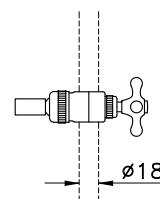

CROMO- CHROME		RM 09150	CR00	177,00
NICHEL-NICKEL			NI00	237,00
NICHEL SPAZ - MATT NICKEL - NICKEL MAT			NI01	246,00
ORO - GOLD - OR 24 CARATS			AU00	602,00
ORO ROSA - ROSE GOLD- OR ROSE			AU02	476,00
ARGENTO - SILVER - ARGENT			AG00	573,00
BRONZO - BRONZE			BZ00	282,00
BRONZO SCURO - DARK BRONZE - BRONZE NOIR			BZ01	282,00
PVD	LUCIDO/SHINY/BRILLANT		PV01	282,00
OTTONE - BRASS- LAITON	SATINATO/SATIN/SATINÉ		PV06	282,00
	SPAZZOLATO/BRUSHED/BROSSÉ		PV13	282,00
PVD	LUCIDO/SHINY/BRILLANT		PV02	282,00
NICHEL - NICKEL	SATINATO/SATIN/SATINÉ		PV14	282,00
	SPAZZOLATO/BRUSHED/BROSSÉ		PV05	282,00
PVD	LUCIDO/SHINY/BRILLANT		PV16	282,00
RAME - COPPER-CUIVRE	SATINATO/SATIN/SATINÉ		PV11	282,00
	SPAZZOLATO/BRUSHED/BROSSÉ		PV09	282,00
PVD	LUCIDO/SHINY/BRILLANT		PV18	327,00
NERO - BLACK - NOIR	SATINATO/SATIN/SATINÉ		PV17	327,00
	SPAZZOLATO/BRUSHED/BROSSÉ		PV10	327,00