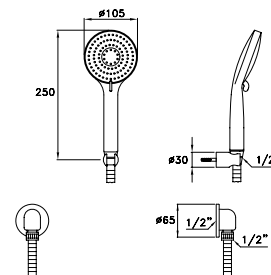

304A G3

Doccia a mano tre getti completa di supporto fisso a parete e presa di alimentazione a parete
3-jet hand shower with wall bracket and wall intake
Ensemble avec douchette 3 jets, crochet fixe et coude de sortie

CROMO-CHROME **UN 03111 CR00 260,00**