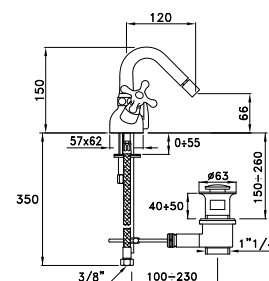

CROMO- CHROME		RM 00208	CR00	502,00
NICHEL-NICKEL			NI00	677,00
NICHEL SPAZ - MATT NICKEL - NICKEL MAT			NI01	712,00
ORO - GOLD - OR 24 CARATS			AU00	1.756,00
ORO ROSA - ROSE GOLD- OR ROSE			AU02	1.230,00
ARGENTO - SILVER - ARGENT			AG00	1.581,00
BRONZO - BRONZE			BZ00	854,00
BRONZO SCURO - DARK BRONZE - BRONZE NOIR			BZ01	854,00
PVD OTTONE - BRASS- LAITON	LUCIDO/SHINY/BRILLANT		PV01	854,00
	SATINATO/SATIN/SATINÉ		PV06	854,00
	SPAZZOLATO/BRUSHED/BROSSÉ		PV13	854,00
PVD NICHEL - NICKEL	LUCIDO/SHINY/BRILLANT		PV02	854,00
	SATINATO/SATIN/SATINÉ		PV14	854,00
	SPAZZOLATO/BRUSHED/BROSSÉ		PV05	854,00
PVD RAME - COPPER-CUIVRE	LUCIDO/SHINY/BRILLANT		PV16	854,00
	SATINATO/SATIN/SATINÉ		PV11	854,00
	SPAZZOLATO/BRUSHED/BROSSÉ		PV09	854,00
PVD NERO - BLACK - NOIR	LUCIDO/SHINY/BRILLANT		PV18	929,00
	SATINATO/SATIN/SATINÉ		PV17	929,00
	SPAZZOLATO/BRUSHED/BROSSÉ		PV10	929,00