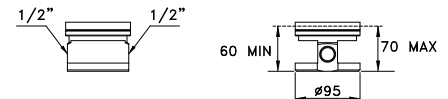

437-8

Corpo incasso per colonne a pavimento

Concealed body for free standing spout

Partie encastré pour bec au sol

CROMO- CHROME	UN 01550 0000	409,00