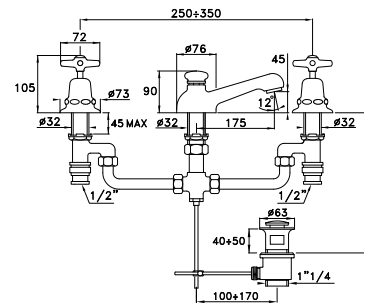

ITALICA 3224P EXTRA

Gruppo per lavabo a tre fori con bocca extra, scarico 1"1/4

Three-hole washbasin mixer with longer spout, pop-up waste 1"1/4

Mélangeur de lavabo 3 trous avec bec fixe et vidage 1"1/4

CROMO- CHROME		IT 00019 CR00	1.342,00
NICHEL-NICKEL		NI00	1.852,00
NICHEL SPAZ - MATT NICKEL - NICKEL MAT		NI01	1.944,00
ORO - GOLD - OR 24 CARATS		AU00	3.709,00
ORO ROSA - ROSE GOLD- OR ROSE		AU02	2.597,00
ARGENTO - SILVER - ARGENT		AG00	3.348,00
BRONZO - BRONZE		BZ00	2.041,00
BRONZO SCURO - DARK BRONZE - BRONZE NOIR		BZ01	2.041,00
PVD OTTONE - BRASS- LAITON	LUCIDO/SHINY/BRILLANT	PV01	2.041,00
	SATINATO/SATIN/SATINÉ	PV06	2.041,00
	SPAZZOLATO/BRUSHED/BROSSÉ	PV13	2.041,00
PVD NICHEL - NICKEL	LUCIDO/SHINY/BRILLANT	PV02	2.041,00
	SATINATO/SATIN/SATINÉ	PV14	2.041,00
	SPAZZOLATO/BRUSHED/BROSSÉ	PV05	2.041,00
PVD RAME - COPPER-CUIVRE	LUCIDO/SHINY/BRILLANT	PV16	2.041,00
	SATINATO/SATIN/SATINÉ	PV11	2.041,00
	SPAZZOLATO/BRUSHED/BROSSÉ	PV09	2.041,00
PVD NERO - BLACK - NOIR	LUCIDO/SHINY/BRILLANT	PV18	2.483,00
	SATINATO/SATIN/SATINÉ	PV17	2.483,00
	SPAZZOLATO/BRUSHED/BROSSÉ	PV10	2.483,00