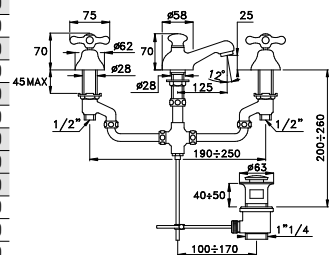

ROMA 3224

Gruppo per lavabo a tre fori con bocca bassa, scarico 1"1/4
Three-hole washbasin mixer, low spout, pop-up waste 1"1/4
Mélangeur de lavabo 3 trous avec bec bas fixe et vidage 1"1/4

CROMO- CHROME		RM 00011 CROO	618,00
NICHEL-NICKEL		NI00	863,00
NICHEL SPAZ - MATT NICKEL - NICKEL MAT		NI01	906,00
ORO - GOLD - OR 24 CARATS		AU00	2.129,00
ORO ROSA - ROSE GOLD- OR ROSE		AU02	1.702,00
ARGENTO - SILVER - ARGENT		AG00	1.913,00
BRONZO - BRONZE		BZ00	1.043,00
BRONZO SCURO - DARK BRONZE - BRONZE NOIR		BZ01	1.043,00
PVD	LUCIDO/SHINY/BRILLANT	PV01	1.043,00
OTTONE - BRASS- LAITON	SATINATO/SATIN/SATINÉ	PV06	1.043,00
	SPAZZOLATO/BRUSHED/BROSSÉ	PV13	1.043,00
PVD	LUCIDO/SHINY/BRILLANT	PV02	1.043,00
NICHEL - NICKEL	SATINATO/SATIN/SATINÉ	PV14	1.043,00
	SPAZZOLATO/BRUSHED/BROSSÉ	PV05	1.043,00
PVD	LUCIDO/SHINY/BRILLANT	PV16	1.043,00
RAME - COPPER-CUIVRE	SATINATO/SATIN/SATINÉ	PV11	1.043,00
	SPAZZOLATO/BRUSHED/BROSSÉ	PV09	1.043,00
PVD	LUCIDO/SHINY/BRILLANT	PV18	1.146,00
NERO - BLACK - NOIR	SATINATO/SATIN/SATINÉ	PV17	1.146,00
	SPAZZOLATO/BRUSHED/BROSSÉ	PV10	1.146,00