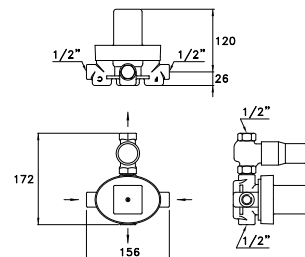

BRONZO - BRONZE

UN 06001 0000

536,00