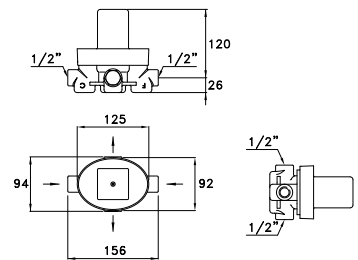

IS3293

Parti incasso per figure IS3293

Concealed body for IS3293 thermostatic mixer

Partie encastrée pour les mitigeurs IS3293

BRONZO - BRONZE

UN 06000 CR00

449,00

FIRENZE IS3293 P.V.

Parti in vista per miscelatore termostatico modello monoblocco IS3293

Da installare su parte incasso codice UN 06000 0000

External parts for thermostatic mixer IS3293

To be installed on built-in part code UN 06000 0000

Façade pour mitigeur thermostatique.

A installer sur la partie encastrée UN 06000 0000

CROMO- CHROME

FI 06010 CR00

429,00

NICHEL-NICKEL

NI00

584,00

NICHEL SPAZ - MATT NICKEL - NICKEL MAT

NI01

613,00

ORO - GOLD - OR 24 CARATS

AU00

1.459,00

ORO ROSA - ROSE GOLD- OR ROSE

AU02

1.022,00

BRONZO - BRONZE

BZ00

708,00

BRONZO SCURO - DARK BRONZE - BRONZE NOIR

BZ01

708,00

PVD

LUCIDO/SHINY/BRILLANT

PV01

708,00

OTTONE - BRASS- LAITON

SATINATO/SATIN/SATINÉ

PV06

708,00

SPAZZOLATO/BRUSHED/BROSSE

PV13

708,00

PVD

LUCIDO/SHINY/BRILLANT

PV02

708,00

NICHEL - NICKEL

SATINATO/SATIN/SATINÉ

PV14

708,00

SPAZZOLATO/BRUSHED/BROSSE

PV05

708,00

PVD

LUCIDO/SHINY/BRILLANT

PV16

708,00

RAME - COPPER-CUIVRE

SATINATO/SATIN/SATINÉ

PV11

708,00

SPAZZOLATO/BRUSHED/BROSSE

PV09

708,00

PVD

LUCIDO/SHINY/BRILLANT

PV18

794,00

NERO - BLACK - NOIR

SATINATO/SATIN/SATINÉ

PV17

794,00

SPAZZOLATO/BRUSHED/BROSSE

PV10

794,00