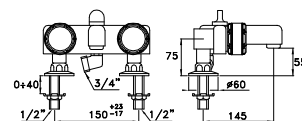

CROMO- CHROME **TL 02001 CR00 2.547,00**

ORO - GOLD - OR 24 CARATS AU00 5.347,00

TIMEASTER 3267RG - Ø65

Gruppo per vasca doccia per installazione su bordo vasca con deviatore a ritorno automatico. Maniglia con razze Ø 65 mm

Deck mounted bath & shower mixer with RG unions, automatic return to bath position diverter, Ø 65 mm spoke handle

Mélangeur bain-douche apparent avec raccords sur gorge pour installation sur le bord de la baignoire, inverseur automatique, poignée à ergots Ø 65.