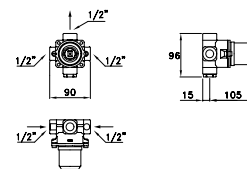

ECCELSA LEVE 3274RG306FB

Gruppo per vasca doccia per installazione su bordo vasca completo di doccia a mano con supporto basso a telefono, tubo flessibile di lunghezza 125 cm
Deck mounted bath & shower mixer, manual diverter, hand-shower and low telephone-type support, 125 cm shower hose
Mélangeur bain-douche avec raccords sur gorge et inverseur manuel, ensemble de douche sur support téléphone et flexible 125 cm

CROMO- CHROME		EL 02210 CR00	1.914,00
NICHEL-NICKEL		NI00	2.520,00
NICHEL SPAZ - MATT NICKEL - NICKEL MAT		NI01	2.644,00
ORO - GOLD - OR 24 CARATS		AU00	6.366,00
ORO ROSA - ROSE GOLD- OR ROSE		AU02	5.092,00
ARGENTO - SILVER - ARGENT		AG00	5.750,00
BRONZO - BRONZE		BZ00	2.956,00
BRONZO SCURO - DARK BRONZE - BRONZE NOIR		BZ01	2.956,00
PVD	LUCIDO/SHINY/BRILLANT	PV01	2.956,00
OTTONE - BRASS- LAITON	SATINATO/SATIN/SATINÉ	PV06	2.956,00
	SPAZZOLATO/BRUSHED/BROSSÉ	PV13	2.956,00
PVD	LUCIDO/SHINY/BRILLANT	PV02	2.956,00
NICHEL - NICKEL	SATINATO/SATIN/SATINÉ	PV14	2.956,00
	SPAZZOLATO/BRUSHED/BROSSÉ	PV05	2.956,00
PVD	LUCIDO/SHINY/BRILLANT	PV16	2.956,00
RAME - COPPER-CUIVRE	SATINATO/SATIN/SATINÉ	PV11	2.956,00
	SPAZZOLATO/BRUSHED/BROSSÉ	PV09	2.956,00
PVD	LUCIDO/SHINY/BRILLANT	PV18	3.542,00
NERO - BLACK - NOIR	SATINATO/SATIN/SATINÉ	PV17	3.542,00
	SPAZZOLATO/BRUSHED/BROSSÉ	PV10	3.542,00

ECCELSA LEVE 3274CL306FB

Gruppo per vasca doccia con montanti da pavimento completo di doccia a mano
Per una migliore sicurezza d'installazione, si consiglia l'utilizzo del collare di sostegno art. 275 di seguito illustrato.
Free standing bath & shower mixer, manual diverter, hand shower
For safer installation of this article we suggest to use the fastening collar ref.275