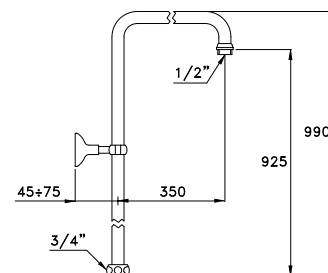

301TB

Tubo doccia Telescopico (altezza regolabile 70-110 cm)
Telescopic Shower pipe (adjustable height 70-110 cm)
Colonne réglable de douche apparente (70 à 110 cm)

CROMO- CHROME		UN 03201	CR00	431,00
NICHEL-NICKEL		NI00		573,00
NICHEL SPAZ - MATT NICKEL - NICKEL MAT		NI01		599,00
ORO - GOLD - OR 24 CARATS		AU00		1.467,00
ORO ROSA - ROSE GOLD- OR ROSE		AU02		1.156,00
ARGENTO - SILVER - ARGENT		AG00		1.398,00
BRONZO - BRONZE		BZ00		690,00
BRONZO SCURO - DARK BRONZE - BRONZE NOIR		BZ01		690,00
PVD OTTONE - BRASS- LAITON	LUCIDO/SHINY/BRILLANT	PV01		690,00
	SATINATO/SATIN/SATINÉ	PV06		690,00
	SPAZZOLATO/BRUSHED/BROSSE	PV13		690,00
PVD NICHEL - NIKEL	LUCIDO/SHINY/BRILLANT	PV02		690,00
	SATINATO/SATIN/SATINÉ	PV14		690,00
	SPAZZOLATO/BRUSHED/BROSSE	PV05		690,00
PVD RAME - COPPER-CUIVRE	LUCIDO/SHINY/BRILLANT	PV16		690,00
	SATINATO/SATIN/SATINÉ	PV11		690,00
	SPAZZOLATO/BRUSHED/BROSSE	PV09		690,00
PVD NERO - BLACK - NOIR	LUCIDO/SHINY/BRILLANT	PV18		798,00
	SATINATO/SATIN/SATINÉ	PV17		798,00
	SPAZZOLATO/BRUSHED/BROSSE	PV10		798,00