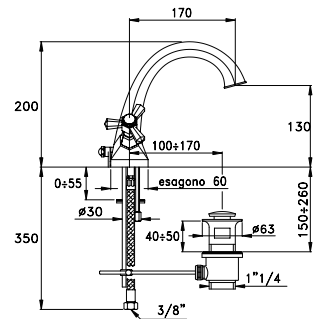

CROMO- CHROME		EC 00006	CR00	928,00
NICHEL-NICKEL			NI00	1.138,00
NICHEL SPAZ - MATT NICKEL - NICKEL MAT			NI01	1.193,00
ORO - GOLD - OR 24 CARATS			AU00	2.746,00
ORO ROSA - ROSE GOLD- OR ROSE			AU02	2.198,00
ARGENTO - SILVER - ARGENT			AG00	2.498,00
BRONZO - BRONZE			BZ00	1.539,00
BRONZO SCURO - DARK BRONZE - BRONZE NOIR			BZ01	1.539,00
PVD	LUCIDO/SHINY/BRILLANT		PV01	1.539,00
OTTONE - BRASS- LAITON	SATINATO/SATIN/SATINÉ		PV06	1.539,00
	SPAZZOLATO/BRUSHED/BROSSÉ		PV13	1.539,00
PVD	LUCIDO/SHINY/BRILLANT		PV02	1.539,00
NICHEL - NICKEL	SATINATO/SATIN/SATINÉ		PV14	1.539,00
	SPAZZOLATO/BRUSHED/BROSSÉ		PV05	1.539,00
PVD	LUCIDO/SHINY/BRILLANT		PV16	1.539,00
RAME - COPPER-CUIVRE	SATINATO/SATIN/SATINÉ		PV11	1.539,00
	SPAZZOLATO/BRUSHED/BROSSÉ		PV09	1.539,00
PVD	LUCIDO/SHINY/BRILLANT		PV18	1.716,00
NERO - BLACK - NOIR	SATINATO/SATIN/SATINÉ		PV17	1.716,00
	SPAZZOLATO/BRUSHED/BROSSÉ		PV10	1.716,00