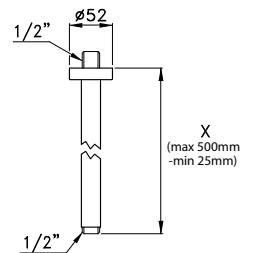

311TAR

Braccio doccia da soffitto, lunghezza a richiesta
Ceiling mounted shower arm, length on request
Bras de douche de plafond, longueur sur demande

CROMO- CHROME **UN 03216 CR00 179,00**