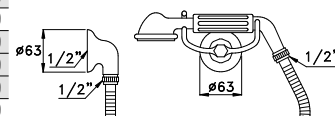

CROMO- CHROME		IT 03109	CR00	323,00
NICHEL-NICKEL		NI00		481,00
NICHEL SPAZ - MATT NICKEL - NICKEL MAT		NI01		505,00
ORO - GOLD - OR 24 CARATS		AU00		1.213,00
ORO ROSA - ROSE GOLD- OR ROSE		AU02		849,00
ARGENTO - SILVER - ARGENT		AG00		1.065,00
BRONZO - BRONZE		BZ00		555,00
BRONZO SCURO - DARK BRONZE - BRONZE NOIR		BZ01		555,00
PVD OTTONE - BRASS- LAITON	LUCIDO/SHINY/BRILLANT	PV01		555,00
	SATINATO/SATIN/SATINÉ	PV06		555,00
	SPAZZOLATO/BRUSHED/BROSSÉ	PV13		555,00
PVD NICHEL - NICKEL	LUCIDO/SHINY/BRILLANT	PV02		555,00
	SATINATO/SATIN/SATINÉ	PV14		555,00
	SPAZZOLATO/BRUSHED/BROSSÉ	PV05		555,00
PVD RAME - COPPER-CUIVRE	LUCIDO/SHINY/BRILLANT	PV16		555,00
	SATINATO/SATIN/SATINÉ	PV11		555,00
	SPAZZOLATO/BRUSHED/BROSSÉ	PV09		555,00
PVD NERO - BLACK - NOIR	LUCIDO/SHINY/BRILLANT	PV18		596,00
	SATINATO/SATIN/SATINÉ	PV17		596,00
	SPAZZOLATO/BRUSHED/BROSSÉ	PV10		596,00