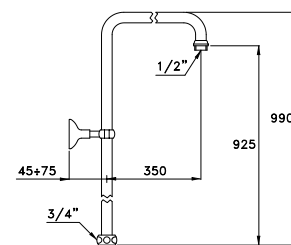

CROMO- CHROME		UN 03200	CR00	280,00
NICHEL- NICKEL			NI00	374,00
NICHEL SPAZ - MATT NICKEL - NICKEL MAT			NI01	391,00
ORO - GOLD - OR 24 CARATS			AU00	950,00
ORO ROSA - ROSE GOLD- OR ROSE			AU02	750,00
BRONZO - BRONZE			BZ00	449,00
BRONZO SCURO - DARK BRONZE - BRONZE NOIR			BZ01	449,00
PVD	LUCIDO/SHINY/BRILLANT		PV01	449,00
PVD	SATINATO/SATIN/SATINÉ		PV06	449,00
PVD	SPAZZOLATO/BRUSHED/BROSSÉ		PV13	449,00
PVD	LUCIDO/SHINY/BRILLANT		PV02	449,00
PVD	SATINATO/SATIN/SATINÉ		PV14	449,00
PVD	SPAZZOLATO/BRUSHED/BROSSÉ		PV05	449,00
PVD	LUCIDO/SHINY/BRILLANT		PV16	449,00
PVD	SATINATO/SATIN/SATINÉ		PV11	449,00
PVD	SPAZZOLATO/BRUSHED/BROSSÉ		PV09	449,00
PVD	LUCIDO/SHINY/BRILLANT		PV18	516,00
PVD	SATINATO/SATIN/SATINÉ		PV17	516,00
PVD	SPAZZOLATO/BRUSHED/BROSSÉ		PV10	516,00