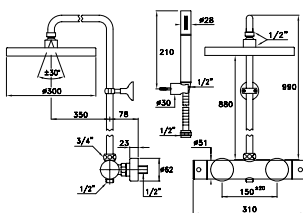

3287TM/304-300

Gruppo termostatico doccia da esterno, completo di tubo doccia rigido e soffione tondo art 316A Ø 300 mm

Exposed wall-mounted thermostatic mixer, with shower pipe, hand shower and shower head ref. 316A, Ø 300 mm

Mitigeur thermostatique bain-douche apparent avec colonne, pomme de douche 316A Ø 300 mm

CROMO - CHROME		UN 02611	CR00	1.940,00
NICHEL-NICKEL			NI00	2.580,00
NICHEL SPAZ - MATT NICKEL - NICKEL MAT			NI01	2.696,00
ORO - GOLD - OR 24 CARATS			AU00	6.596,00
ORO ROSA - ROSE GOLD- OR ROSE			AU02	5.197,00
BRONZO - BRONZE			BZ00	3.105,00
BRONZO SCURO - DARK BRONZE - BRONZE NOIR			BZ01	3.105,00
PVD	LUCIDO/SHINY/BRILLANT		PV01	3.105,00
	SATINATO/SATIN/SATINÉ		PV06	3.105,00
	SPAZZOLATO/BRUSHED/BROSSE		PV13	3.105,00
PVD	LUCIDO/SHINY/BRILLANT		PV02	3.105,00
	SATINATO/SATIN/SATINÉ		PV14	3.105,00
	SPAZZOLATO/BRUSHED/BROSSE		PV05	3.105,00
PVD	LUCIDO/SHINY/BRILLANT		PV16	3.105,00
	SATINATO/SATIN/SATINÉ		PV11	3.105,00
	SPAZZOLATO/BRUSHED/BROSSE		PV09	3.105,00
PVD	LUCIDO/SHINY/BRILLANT		PV18	3.589,00
	SATINATO/SATIN/SATINÉ		PV17	3.589,00
	SPAZZOLATO/BRUSHED/BROSSE		PV10	3.589,00