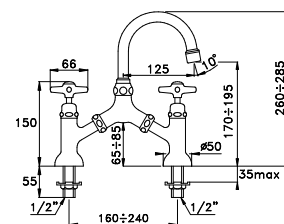

Prezzo €/Price €/Prix €

Finitura/Finishes/Finitions

Variante Vitone Ceramico
Ceramic Headwork option | Option têtes céramiques

Sistema Miscelazione TC
TC mixing system | Système de mélange TC

Variante Doccetta
Hand shower option | Option douchette

Tutte le informazioni aggiornate relative a schemi tecnici, nuove figure o schemi ricambi disponibili sul sito
www.rubinetteriestella.it

All the latest information regarding technical drawing, new figures or spare parts drawing are available on site
www.rubinetteriestella.it

Toutes les dernières informations sont disponibles sur le site
www.rubinetteriestella.it