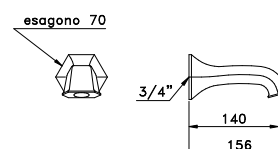

CROMO- CHROME		EC 09000 CR00	275,00
NICHEL-NICKEL		NI00	345,00
NICHEL SPAZ - MATT NICKEL - NICKEL MAT		NI01	361,00
ORO - GOLD - OR 24 CARATS		AU00	832,00
ORO ROSA - ROSE GOLD- OR ROSE		AU02	666,00
BRONZO - BRONZE		BZ00	396,00
BRONZO SCURO - DARK BRONZE - BRONZE NOIR		BZ01	396,00
PVD	LUCIDO/SHINY/BRILLANT	PV01	396,00
OTTONE - BRASS- LAITON	SATINATO/SATIN/SATINÉ	PV06	396,00
	SPAZZOLATO/BRUSHED/BROSSÉ	PV13	396,00
PVD	LUCIDO/SHINY/BRILLANT	PV02	396,00
NICHEL - NICKEL	SATINATO/SATIN/SATINÉ	PV14	396,00
	SPAZZOLATO/BRUSHED/BROSSÉ	PV05	396,00
PVD	LUCIDO/SHINY/BRILLANT	PV16	396,00
RAME - COPPER-CUIVRE	SATINATO/SATIN/SATINÉ	PV11	396,00
	SPAZZOLATO/BRUSHED/BROSSÉ	PV09	396,00
PVD	LUCIDO/SHINY/BRILLANT	PV18	510,00
NERO - BLACK - NOIR	SATINATO/SATIN/SATINÉ	PV17	510,00
	SPAZZOLATO/BRUSHED/BROSSÉ	PV10	510,00