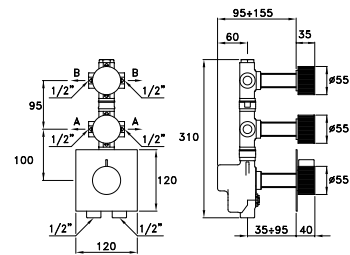

CROMO- CHROME		SR 06013 CR00	680,00
NICHEL SPAZ - MATT NICKEL - NICKEL MAT		NI01	966,00
ORO - GOLD - OR 24 CARATS		AU00	2.385,00
ORO ROSA - ROSE GOLD- OR ROSE		AU02	1.838,00
ORO INGLESE - ENGLISH GOLD - OR ANGLAIS MAT		AU04	1.838,00
BRONZO - BRONZE		BZ00	1.158,00
BRONZO SCURO - DARK BRONZE - BRONZE NOIR		BZ01	1.158,00
PVD OTTONE - BRASS- LAITON	LUCIDO/SHINY/BRILLANT	PV01	1.158,00
	SATINATO/SATIN/SATINÉ	PV06	1.158,00
	SPAZZOLATO/BRUSHED/BROSSÉ	PV13	1.158,00
PVD NICHEL - NICKEL	LUCIDO/SHINY/BRILLANT	PV02	1.158,00
	SATINATO/SATIN/SATINÉ	PV14	1.158,00
	SPAZZOLATO/BRUSHED/BROSSÉ	PV05	1.158,00
PVD RAME - COPPER-CUIVRE	LUCIDO/SHINY/BRILLANT	PV16	1.158,00
	SATINATO/SATIN/SATINÉ	PV11	1.158,00
	SPAZZOLATO/BRUSHED/BROSSÉ	PV09	1.158,00
PVD NERO - BLACK - NOIR	LUCIDO/SHINY/BRILLANT	PV18	1.260,00
	SATINATO/SATIN/SATINÉ	PV17	1.260,00
	SPAZZOLATO/BRUSHED/BROSSÉ	PV10	1.260,00