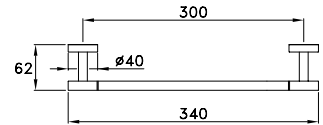

LUCILLA 602/30

Asta portasalviette - lunghezza 300 mm

Towel rail - length 300 mm

Porte serviette de 300 mm

CROMO- CHROME		LL 10000	CR00	86,00
NICHEL-NICKEL			NI00	114,00
NICHEL SPAZ - MATT NICKEL - NICKEL MAT			NI01	119,00
ORO - GOLD - OR 24 CARATS			AU00	291,00
ORO ROSA - ROSE GOLD- OR ROSE			AU02	230,00
BRONZO - BRONZE			BZ00	138,00
BRONZO SCURO - DARK BRONZE - BRONZE NOIR			BZ01	138,00
PVD OTTONE - BRASS- LAITON	LUCIDO/SHINY/BRILLANT		PV01	138,00
	SATINATO/SATIN/SATINÉ		PV06	138,00
	SPAZZOLATO/BRUSHED/BROSSÉ		PV13	138,00
PVD NICHEL - NICKEL	LUCIDO/SHINY/BRILLANT		PV02	138,00
	SATINATO/SATIN/SATINÉ		PV14	138,00
	SPAZZOLATO/BRUSHED/BROSSÉ		PV05	138,00
PVD RAME - COPPER-CUIVRE	LUCIDO/SHINY/BRILLANT		PV16	138,00
	SATINATO/SATIN/SATINÉ		PV11	138,00
	SPAZZOLATO/BRUSHED/BROSSÉ		PV09	138,00
PVD NERO - BLACK - NOIR	LUCIDO/SHINY/BRILLANT		PV18	160,00
	SATINATO/SATIN/SATINÉ		PV17	160,00
	SPAZZOLATO/BRUSHED/BROSSÉ		PV10	160,00