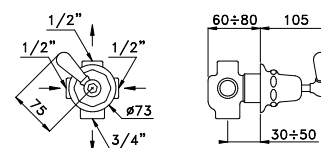

CROMO- CHROME		IT 01200 CR00	458,00
NICHEL-NICKEL		NI00	618,00
NICHEL SPAZ - MATT NICKEL - NICKEL MAT		NI01	650,00
ORO - GOLD - OR 24 CARATS		AU00	892,00
ORO ROSA - ROSE GOLD- OR ROSE		AU02	627,00
ARGENTO - SILVER - ARGENT		AG00	832,00
BRONZO - BRONZE		BZ00	664,00
BRONZO SCURO - DARK BRONZE - BRONZE NOIR		BZ01	664,00
PVD OTTONE - BRASS- LAITON	LUCIDO/SHINY/BRILLANT	PV01	664,00
	SATINATO/SATIN/SATINÉ	PV06	664,00
	SPAZZOLATO/BRUSHED/BROSSÉ	PV13	664,00
PVD NICHEL - NIKEL	LUCIDO/SHINY/BRILLANT	PV02	664,00
	SATINATO/SATIN/SATINÉ	PV14	664,00
	SPAZZOLATO/BRUSHED/BROSSÉ	PV05	664,00
PVD RAME - COPPER-CUIVRE	LUCIDO/SHINY/BRILLANT	PV16	664,00
	SATINATO/SATIN/SATINÉ	PV11	664,00
	SPAZZOLATO/BRUSHED/BROSSÉ	PV09	664,00
PVD NERO - BLACK - NOIR	LUCIDO/SHINY/BRILLANT	PV18	848,00
	SATINATO/SATIN/SATINÉ	PV17	848,00
	SPAZZOLATO/BRUSHED/BROSSÉ	PV10	848,00