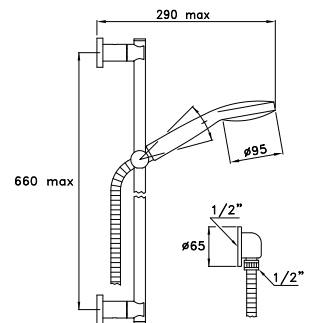

302A G1

Doccia a mano monogetto completa di asta a parete e presa di alimentazione a parete
Single-jet hand-shower, wall mounted slide bar and wall intake
Douchette mono jet avec grille anti-calcaire et clapet anti-retour avec coude de sortie

CROMO- CHROME **UN 03104 CR00 360,00**