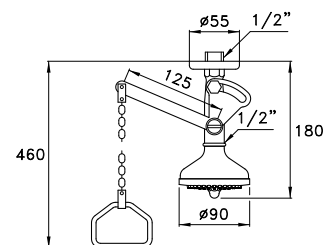

CROMO-CHROME		UN 03010 CROO	1.913,00
NICHEL-NICKEL		NI00	2.225,00
NICHEL SPAZ - MATT NICKEL - NICKEL MAT		NI01	2.257,00
ORO - GOLD - OR 24 CARATS		AU00	3.560,00
ORO ROSA - ROSE GOLD- OR ROSE		AU02	2.493,00
ARGENTO - SILVER - ARGENT		AG00	3.326,00
BRONZO - BRONZE		BZ00	2.523,00
BRONZO SCURO - DARK BRONZE - BRONZE NOIR		BZ01	2.523,00
PVD OTTONE - BRASS- LAITON	LUCIDO/SHINY/BRILLANT	PV01	2.523,00
	SATINATO/SATIN/SATINÉ	PV06	2.523,00
	SPAZZOLATO/BRUSHED/BROSSÉ	PV13	2.523,00
PVD NICHEL - NICKEL	LUCIDO/SHINY/BRILLANT	PV02	2.523,00
	SATINATO/SATIN/SATINÉ	PV14	2.523,00
	SPAZZOLATO/BRUSHED/BROSSÉ	PV05	2.523,00
PVD RAME - COPPER-CUIVRE	LUCIDO/SHINY/BRILLANT	PV16	2.523,00
	SATINATO/SATIN/SATINÉ	PV11	2.523,00
	SPAZZOLATO/BRUSHED/BROSSÉ	PV09	2.523,00
PVD NERO - BLACK - NOIR	LUCIDO/SHINY/BRILLANT	PV18	3.540,00
	SATINATO/SATIN/SATINÉ	PV17	3.540,00
	SPAZZOLATO/BRUSHED/BROSSÉ	PV10	3.540,00