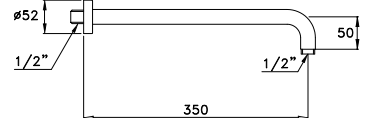

CROMO- CHROME		UN 03204	CR00	141,00
NICHEL-NICKEL			NI00	189,00
NICHEL SPAZ - MATT NICKEL - NICKEL MAT			NI01	197,00
ORO - GOLD - OR 24 CARATS			AU00	481,00
ORO ROSA - ROSE GOLD- OR ROSE			AU02	380,00
ARGENTO - SILVER - ARGENT			AG00	458,00
BRONZO - BRONZE			BZ00	228,00
BRONZO SCURO - DARK BRONZE - BRONZE NOIR			BZ01	228,00
PVD OTTONE - BRASS- LAITON	LUCIDO/SHINY/BRILLANT		PV01	228,00
	SATINATO/SATIN/SATINÉ		PV06	228,00
	SPAZZOLATO/BRUSHED/BROSSÉ		PV13	228,00
PVD NICHEL - NICKEL	LUCIDO/SHINY/BRILLANT		PV02	228,00
	SATINATO/SATIN/SATINÉ		PV14	228,00
	SPAZZOLATO/BRUSHED/BROSSÉ		PV05	228,00
PVD RAME - COPPER-CUIVRE	LUCIDO/SHINY/BRILLANT		PV16	228,00
	SATINATO/SATIN/SATINÉ		PV11	228,00
	SPAZZOLATO/BRUSHED/BROSSÉ		PV09	228,00
PVD NERO - BLACK - NOIR	LUCIDO/SHINY/BRILLANT		PV18	261,00
	SATINATO/SATIN/SATINÉ		PV17	261,00
	SPAZZOLATO/BRUSHED/BROSSÉ		PV10	261,00