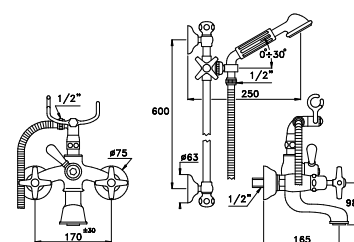

IT 02203 CR00	1.404,00
CROMO- CHROME		NI00	2.054,00
NICHEL-NICKEL		NI01	2.156,00
ORO - GOLD - OR 24 CARATS		AU00	5.059,00
ORO ROSA - ROSE GOLD- OR ROSE		AU02	3.541,00
ARGENTO - SILVER - ARGENT		AG00	4.546,00
BRONZO - BRONZE		BZ00	2.379,00
BRONZO SCURO - DARK BRONZE - BRONZE NOIR		BZ01	2.379,00
PVD OTTONE - BRASS- LAITON	LUCIDO/SHINY/BRILLANT	PV01	2.379,00
	SATINATO/SATIN/SATINÉ	PV06	2.379,00
	SPAZZOLATO/BRUSHED/BROSSÉ	PV13	2.379,00
PVD NICHEL - NICKEL	LUCIDO/SHINY/BRILLANT	PV02	2.379,00
	SATINATO/SATIN/SATINÉ	PV14	2.379,00
	SPAZZOLATO/BRUSHED/BROSSÉ	PV05	2.379,00
PVD RAME - COPPER-CUIVRE	LUCIDO/SHINY/BRILLANT	PV16	2.379,00
	SATINATO/SATIN/SATINÉ	PV11	2.379,00
	SPAZZOLATO/BRUSHED/BROSSÉ	PV09	2.379,00
PVD NERO - BLACK - NOIR	LUCIDO/SHINY/BRILLANT	PV18	2.600,00
	SATINATO/SATIN/SATINÉ	PV17	2.600,00
	SPAZZOLATO/BRUSHED/BROSSÉ	PV10	2.600,00