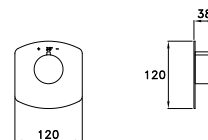

CROMO - CHROME		SM 06016 CR00	233,00
NICHEL - NICKEL		NI00	311,00
NICHEL SPAZ - MATT NICKEL - NICKEL MAT		NI01	326,00
ORO - GOLD - OR 24 CARATS		AU00	795,00
ORO ROSA - ROSE GOLD - OR ROSE		AU02	626,00
BRONZO - BRONZE		BZ00	374,00
BRONZO SCURO - DARK BRONZE - BRONZE NOIR		BZ01	374,00
PVD	LUCIDO/SHINY/BRILLANT	PV01	374,00
	SATINATO/SATIN/SATINÉ	PV06	374,00
OTTONE - BRASS - LAITON	SPAZZOLATO/BRUSHED/BROSSÉ	PV13	374,00
	LUCIDO/SHINY/BRILLANT	PV02	374,00
PVD	SATINATO/SATIN/SATINÉ	PV14	374,00
	SPAZZOLATO/BRUSHED/BROSSÉ	PV05	374,00
PVD	LUCIDO/SHINY/BRILLANT	PV16	374,00
	SATINATO/SATIN/SATINÉ	PV11	374,00
RAME - COPPER-CUIVRE	SPAZZOLATO/BRUSHED/BROSSÉ	PV09	374,00
	LUCIDO/SHINY/BRILLANT	PV18	432,00
PVD	SATINATO/SATIN/SATINÉ	PV17	432,00
	SPAZZOLATO/BRUSHED/BROSSÉ	PV10	432,00