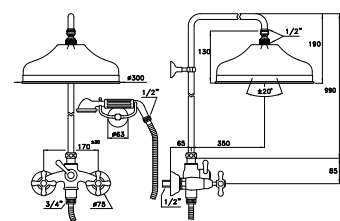

ROMA 3284/301/314A- Ø300

Gruppo doccia per installazione esterna a parete con tubo doccia, doccia mano e soffione Ø 300 mm
Wall mounted shower mixer with shower pipe, hand shower and shower head Ø 300 mm
Mélangeur de douche apparent à 2 sorties avec colonne, pomme de douche Ø 300 mm et douchette

CROMO- CHROME		RM 02513 CROO	2.166,00
NICHEL-NICKEL		NI00	3.047,00
NICHEL SPAZ - MATT NICKEL - NICKEL MAT		NI01	3.201,00
ORO - GOLD - OR 24 CARATS		AU00	7.579,00
ORO ROSA - ROSE GOLD - OR ROSE		AU02	6.064,00
ARGENTO - SILVER - ARGENT		AG00	6.822,00
BRONZO - BRONZE		BZ00	3.694,00
BRONZO SCURO - DARK BRONZE - BRONZE NOIR		BZ01	3.694,00
PVD	LUCIDO/SHINY/BRILLANT	PV01	3.694,00
	SATINATO/SATIN/SATINÉ	PV06	3.694,00
	SPAZZOLATO/BRUSHED/BROSSÉ	PV13	3.694,00
OTTONE - BRASS - LAITON	LUCIDO/SHINY/BRILLANT	PV02	3.694,00
	SATINATO/SATIN/SATINÉ	PV14	3.694,00
	SPAZZOLATO/BRUSHED/BROSSÉ	PV05	3.694,00
PVD	LUCIDO/SHINY/BRILLANT	PV16	3.694,00
	SATINATO/SATIN/SATINÉ	PV11	3.694,00
	SPAZZOLATO/BRUSHED/BROSSÉ	PV09	3.694,00
RAME - COPPER-CUIVRE	LUCIDO/SHINY/BRILLANT	PV18	4.008,00
	SATINATO/SATIN/SATINÉ	PV17	4.008,00
	SPAZZOLATO/BRUSHED/BROSSÉ	PV10	4.008,00