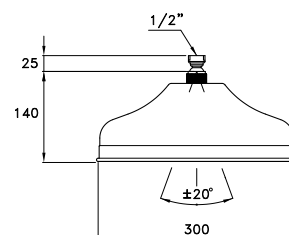

ORO - GOLD - OR 24 CARATS	UN 03003 AU00	3.394,00
CROMO- CHROME	CR00	1.001,00

SWAN 302

Doccia a mano con asta a parete
 Hand shower, wall mounted slide bar, sliding jointed support
 Ensemble de douche sur barre