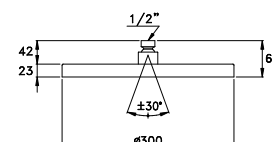

316A-300

Soffione a pioggia, modello sottile, con fondello smontabile a sistema anticalcare, orientabile con raccordo a snodo sferico - Ø 300 mm

Rain shower head, thin model, removable antilimestone system base, swinging ball-joint union Ø 300 mm

Pomme de douche orientable à rotule, Ø 300mm, équipée d'un système anti-calcaire

CROMO-CHROME **UN 03006 CR00 754,00**