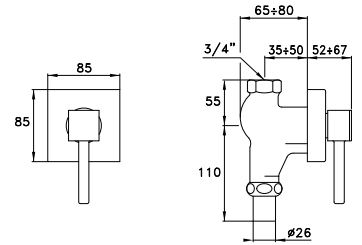

704Q

Rubinetto di cacciata per installazione da incasso a parete, con chiusura a molla non ritardata

Wall mounted flushing tap, with undelayed spring valve

Robinet de chasse à encastrer avec fermeture à ressort non temporisée

CROMO- CHROME		BQ 08100 CR00	473,00
NICHEL-NICKEL		NI00	636,00
NICHEL SPAZ - MATT NICKEL - NICKEL MAT		NI01	667,00
ORO - GOLD - OR 24 CARATS		AU00	1.646,00
ORO ROSA - ROSE GOLD- OR ROSE		AU02	1.152,00
BRONZO - BRONZE		BZ00	801,00
BRONZO SCURO - DARK BRONZE - BRONZE NOIR		BZ01	801,00
PVD	LUCIDO/SHINY/BRILLANT	PV01	801,00
OTTONE - BRASS- LAITON	SATINATO/SATIN/SATINÉ	PV06	801,00
	SPAZZOLATO/BRUSHED/BROSSÉ	PV13	801,00
PVD	LUCIDO/SHINY/BRILLANT	PV02	801,00
NICHEL - NICKEL	SATINATO/SATIN/SATINÉ	PV14	801,00
	SPAZZOLATO/BRUSHED/BROSSÉ	PV05	801,00
PVD	LUCIDO/SHINY/BRILLANT	PV16	801,00
RAME - COPPER-CUIVRE	SATINATO/SATIN/SATINÉ	PV11	801,00
	SPAZZOLATO/BRUSHED/BROSSÉ	PV09	801,00
PVD	LUCIDO/SHINY/BRILLANT	PV18	875,00
NERO - BLACK - NOIR	SATINATO/SATIN/SATINÉ	PV17	875,00
	SPAZZOLATO/BRUSHED/BROSSÉ	PV10	875,00