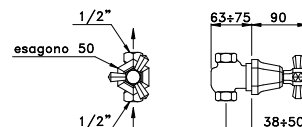

CROMO- CHROME		EC 01100 CRO0	419,00
NICHEL- NICKEL		NI00	511,00
NICHEL SPAZ - MATT NICKEL - NICKEL MAT		NI01	537,00
ORO - GOLD - OR 24 CARATS		AU00	960,00
ORO ROSA - ROSE GOLD- OR ROSE		AU02	768,00
ARGENTO - SILVER - ARGENT		AG00	863,00
BRONZO - BRONZE		BZ00	596,00
BRONZO SCURO - DARK BRONZE - BRONZE NOIR		BZ01	596,00
PVD	LUCIDO/SHINY/BRILLANT	PV01	596,00
OTTONE - BRASS- LAITON	SATINATO/SATIN/SATINÉ	PV06	596,00
	SPAZZOLATO/BRUSHED/BROSSÉ	PV13	596,00
PVD	LUCIDO/SHINY/BRILLANT	PV02	596,00
NICHEL - NICKEL	SATINATO/SATIN/SATINÉ	PV14	596,00
	SPAZZOLATO/BRUSHED/BROSSÉ	PV05	596,00
PVD	LUCIDO/SHINY/BRILLANT	PV16	596,00
RAME - COPPER-CUIVRE	SATINATO/SATIN/SATINÉ	PV11	596,00
	SPAZZOLATO/BRUSHED/BROSSÉ	PV09	596,00
PVD	LUCIDO/SHINY/BRILLANT	PV18	775,00
NERO - BLACK - NOIR	SATINATO/SATIN/SATINÉ	PV17	775,00
	SPAZZOLATO/BRUSHED/BROSSÉ	PV10	775,00