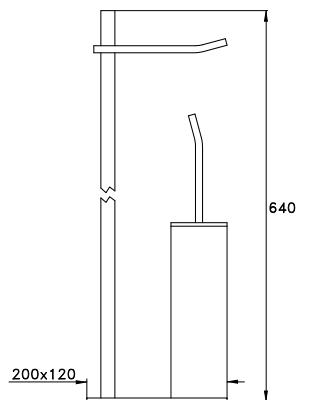

BAMBOO QUADRO 1042

Piantana WC con portarotolo e portascopino
Free standing column with paper holder and brush holder
Serveur complet avec porte rouleau et porte balai

CROMO- CHROME		BQ 10028 CR00	639,00
NICHEL-NICKEL		NI00	851,00
NICHEL SPAZ - MATT NICKEL - NICKEL MAT		NI01	890,00
ORO - GOLD - OR 24 CARATS		AU00	2.173,00
ORO ROSA - ROSE GOLD- OR ROSE		AU02	1.714,00
BRONZO - BRONZE		BZ00	1.023,00
BRONZO SCURO - DARK BRONZE - BRONZE NOIR		BZ01	1.023,00
PVD	LUCIDO/SHINY/BRILLANT	PV01	1.023,00
OTTONE - BRASS- LAITON	SATINATO/SATIN/SATINÉ	PV06	1.023,00
	SPAZZOLATO/BRUSHED/BROSSÉ	PV13	1.023,00
PVD	LUCIDO/SHINY/BRILLANT	PV02	1.023,00
NICHEL - NICKEL	SATINATO/SATIN/SATINÉ	PV14	1.023,00
	SPAZZOLATO/BRUSHED/BROSSÉ	PV05	1.023,00
PVD	LUCIDO/SHINY/BRILLANT	PV16	1.023,00
RAME - COPPER-CUIVRE	SATINATO/SATIN/SATINÉ	PV11	1.023,00
	SPAZZOLATO/BRUSHED/BROSSÉ	PV09	1.023,00
PVD	LUCIDO/SHINY/BRILLANT	PV18	1.183,00
NERO - BLACK - NOIR	SATINATO/SATIN/SATINÉ	PV17	1.183,00
	SPAZZOLATO/BRUSHED/BROSSÉ	PV10	1.183,00