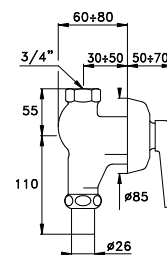

703

Rubinetto di cacciata per installazione da incasso a parete, con chiusura a vite

Wall mounted flushing tap, screw closing valve

Robinet de chasse à encastrer à fermeture manuelle

CROMO- CHROME		UN 08000	CR00	261,00
NICHEL-NICKEL			N100	349,00
NICHEL SPAZ - MATT NICKEL - NICKEL MAT			N101	364,00
ORO - GOLD - OR 24 CARATS			AU00	890,00
ORO ROSA - ROSE GOLD- OR ROSE			AU02	702,00
ARGENTO - SILVER - ARGENT			AG00	848,00
BRONZO - BRONZE			BZ00	419,00
BRONZO SCURO - DARK BRONZE - BRONZE NOIR			BZ01	419,00
PVD	LUCIDO/SHINY/BRILLANT		PV01	419,00
	SATINATO/SATIN/SATINÉ		PV06	419,00
	SPAZZOLATO/BRUSHED/BROSSÉ		PV13	419,00
PVD	LUCIDO/SHINY/BRILLANT		PV02	419,00
	SATINATO/SATIN/SATINÉ		PV14	419,00
	SPAZZOLATO/BRUSHED/BROSSÉ		PV05	419,00
PVD	LUCIDO/SHINY/BRILLANT		PV16	419,00
	SATINATO/SATIN/SATINÉ		PV11	419,00
	SPAZZOLATO/BRUSHED/BROSSÉ		PV09	419,00
PVD	LUCIDO/SHINY/BRILLANT		PV18	484,00
	SATINATO/SATIN/SATINÉ		PV17	484,00
	SPAZZOLATO/BRUSHED/BROSSÉ		PV10	484,00

704

Rubinetto di cacciata per installazione da incasso a parete, chiusura a molla non ritardata

Wall mounted flushing tap, with undelayed spring valve

Robinet de chasse à encastrer avec fermeture à ressort non temporisée