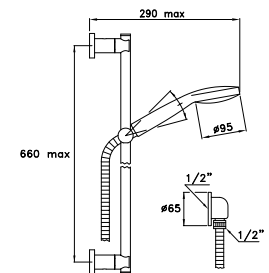

302A G1

Doccia a mano monogetto completa di asta a parete e presa di alimentazione a parete

Single-jet hand-shower, wall mounted slide bar and wall intake

Douchette mono jet avec grille anti-calcaire et clapet anti-retour avec coude de sortie

CROMO- CHROME

UN 03104 CR00 360,00