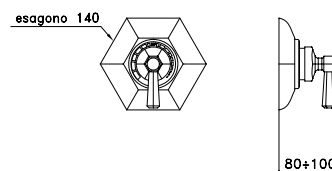

IS3293

Parti incasso per figure IS3293

Concealed body for IS3293 thermostatic mixer

Partie encastrée pour les mitigeurs IS3293

BRONZO - BRONZE

UN 06000 0000

449,00

ECCELSA IS3293 P.V.

Parti in vista per miscelatore termostatico modello monoblocco IS3293

Da installare su parte incasso codice UN 06000 0000

External parts for thermostatic mixer IS3293

To be installed on built-in part code UN 06000 0000

Façade pour mitigeur thermostatique.

A installer sur la partie encastrée UN 06000 0000

CROMO - CHROME

EC 06010 CR00

529,00

NICHEL - NICKEL

NI00

771,00

NICHEL SPAZ - MATT NICKEL - NICKEL MAT

NI01

812,00

ORO - GOLD - OR 24 CARATS

AU00

1.624,00

ORO ROSA - ROSE GOLD - OR ROSE

AU02

1.300,00

ARGENTO - SILVER - ARGENT

AG00

1.399,00

BRONZO - BRONZE

BZ00

846,00

BRONZO SCURO - DARK BRONZE - BRONZE NOIR

BZ01

846,00

PVD

LUCIDO/SHINY/BRILLANT

PV01

846,00

OTTONE - BRASS - LAITON

SATINATO/SATIN/SATINÉ

PV06

846,00

SPAZZOLATO/BRUSHED/BROSSE

PV13

846,00

PVD

LUCIDO/SHINY/BRILLANT

PV02

846,00

NICHEL - NICKEL

SATINATO/SATIN/SATINÉ

PV14

846,00

SPAZZOLATO/BRUSHED/BROSSE

PV05

846,00

PVD

LUCIDO/SHINY/BRILLANT

PV16

846,00

RAME - COPPER-CUIVRE

SATINATO/SATIN/SATINÉ

PV11

846,00

SPAZZOLATO/BRUSHED/BROSSE

PV09

846,00

PVD

LUCIDO/SHINY/BRILLANT

PV18

980,00

NERO - BLACK - NOIR

SATINATO/SATIN/SATINÉ

PV17

980,00

SPAZZOLATO/BRUSHED/BROSSE

PV10

980,00

IS3292

Parti incasso per figure IS3292

Concealed body for IS3292 thermostatic mixer

Partie encastrée pour les mitigeurs IS3292

BRONZO - BRONZE

UN 06001 0000

536,00

ECCELSA IS3292 P.V.

Parti in vista per miscelatore termostatico modello monoblocco IS3292 con rubinetto

Da installare su parte incasso codice UN 06001 0000

External parts for one way thermostatic mixer IS3292

To be installed on built-in part code UN 06001 0000