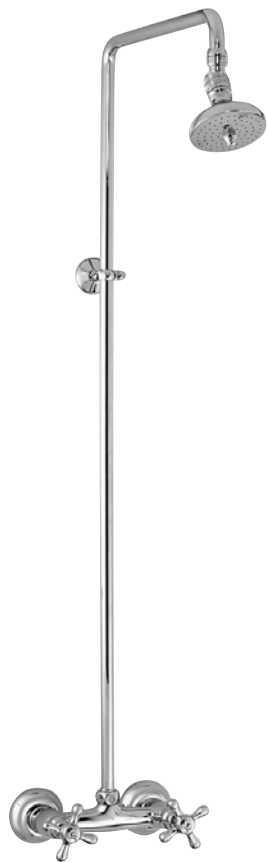

ROMA 3283/301/314A- Ø300

Gruppo doccia per installazione esterna a parete con tubo doccia e soffione art. 314A Ø 300 mm

Wall mounted shower mixer with shower pipe, shower head ref. 314A Ø 300 mm

Mélangeur de douche apparent avec colonne et pomme à rotule orientable ref. 314A - Ø 300 mm

CROMO- CHROME		RM	02413	CR00	1.551,00
NICHEL-NICKEL				NI00	2.162,00
NICHEL SPAZ - MATT NICKEL - NICKEL MAT				NI01	2.272,00
ORO - GOLD - OR 24 CARATS				AU00	6.036,00
ORO ROSA - ROSE GOLD- OR ROSE				AU02	4.829,00
ARGENTO - SILVER - ARGENT				AG00	5.433,00
BRONZO - BRONZE				BZ00	2.644,00
BRONZO SCURO - DARK BRONZE - BRONZE NOIR				BZ01	2.644,00
PVD	LUCIDO/SHINY/BRILLANT			PV01	2.644,00
	SATINATO/SATIN/SATINÉ			PV06	2.644,00
	SPAZZOLATO/BRUSHED/BROSSÉ			PV13	2.644,00
PVD	LUCIDO/SHINY/BRILLANT			PV02	2.644,00
	SATINATO/SATIN/SATINÉ			PV14	2.644,00
	SPAZZOLATO/BRUSHED/BROSSÉ			PV05	2.644,00
PVD	LUCIDO/SHINY/BRILLANT			PV16	2.644,00
	SATINATO/SATIN/SATINÉ			PV11	2.644,00
	SPAZZOLATO/BRUSHED/BROSSÉ			PV09	2.644,00
PVD	LUCIDO/SHINY/BRILLANT			PV18	2.871,00
	SATINATO/SATIN/SATINÉ			PV17	2.871,00
	SPAZZOLATO/BRUSHED/BROSSÉ			PV10	2.871,00