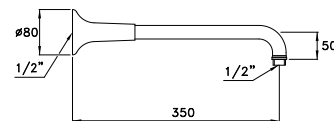

CROMO- CHROME		UN 03203	CR00	170,00
NICHEL-NICKEL			NI00	222,00
NICHEL SPAZ - MATT NICKEL - NICKEL MAT			NI01	233,00
ORO - GOLD - OR 24 CARATS			AU00	568,00
ORO ROSA - ROSE GOLD- OR ROSE			AU02	449,00
ARGENTO - SILVER - ARGENT			AG00	542,00
BRONZO - BRONZE			BZ00	269,00
BRONZO SCURO - DARK BRONZE - BRONZE NOIR			BZ01	269,00
PVD	LUCIDO/SHINY/BRILLANT		PV01	269,00
OTTONE - BRASS- LAITON	SATINATO/SATIN/SATINÉ		PV06	269,00
	SPAZZOLATO/BRUSHED/BROSSÉ		PV13	269,00
PVD	LUCIDO/SHINY/BRILLANT		PV02	269,00
NICHEL - NICKEL	SATINATO/SATIN/SATINÉ		PV14	269,00
	SPAZZOLATO/BRUSHED/BROSSÉ		PV05	269,00
PVD	LUCIDO/SHINY/BRILLANT		PV16	269,00
RAME - COPPER-CUIVRE	SATINATO/SATIN/SATINÉ		PV11	269,00
	SPAZZOLATO/BRUSHED/BROSSÉ		PV09	269,00
PVD	LUCIDO/SHINY/BRILLANT		PV18	310,00
NERO - BLACK - NOIR	SATINATO/SATIN/SATINÉ		PV17	310,00
	SPAZZOLATO/BRUSHED/BROSSÉ		PV10	310,00