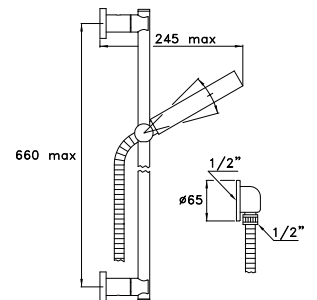

302A

Doccia a mano completa di asta a parete e presa di alimentazione a parete
Hand-shower, wall mounted slide bar and wall intake
Ensemble de douche sur barre avec coude de sortie

CROMO- CHROME		UN 03103 CRO0	327,00
NICHEL-NICKEL		NI00	484,00
NICHEL SPAZ - MATT NICKEL - NICKEL MAT		NI01	509,00
ORO - GOLD - OR 24 CARATS		AU00	1.211,00
ORO ROSA - ROSE GOLD- OR ROSE		AU02	849,00
BRONZO - BRONZE		BZ00	590,00
BRONZO SCURO - DARK BRONZE - BRONZE NOIR		BZ01	590,00
PVD OTTONE - BRASS- LAITON	LUCIDO/SHINY/BRILLANT	PV01	590,00
	SATINATO/SATIN/SATINÉ	PV06	590,00
	SPAZZOLATO/BRUSHED/BROSSE	PV13	590,00
PVD NICHEL - NICKEL	LUCIDO/SHINY/BRILLANT	PV02	590,00
	SATINATO/SATIN/SATINÉ	PV14	590,00
	SPAZZOLATO/BRUSHED/BROSSE	PV05	590,00
PVD RAME - COPPER-CUIVRE	LUCIDO/SHINY/BRILLANT	PV16	590,00
	SATINATO/SATIN/SATINÉ	PV11	590,00
	SPAZZOLATO/BRUSHED/BROSSE	PV09	590,00
PVD NERO - BLACK - NOIR	LUCIDO/SHINY/BRILLANT	PV18	605,00
	SATINATO/SATIN/SATINÉ	PV17	605,00
	SPAZZOLATO/BRUSHED/BROSSE	PV10	605,00