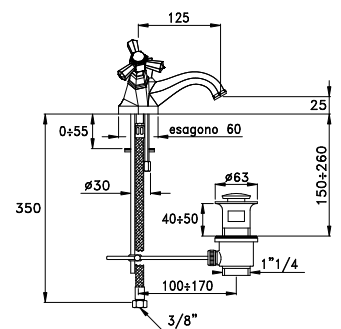

ECCELSA 3219

Gruppo per lavabo monoforo con bocca bassa, scarico 1"1/4
Single-hole washbasin mixer, low spout, pop-up waste 1"1/4
Mélangeur de lavabo monotrou avec bec bas fixe et vidage 1"1/4

CROMO- CHROME		EC 00008	CR00	796,00
NICHEL-NICKEL			NI00	1.092,00
NICHEL SPAZ - MATT NICKEL - NICKEL MAT			NI01	1.148,00
ORO - GOLD - OR 24 CARATS			AU00	2.721,00
ORO ROSA - ROSE GOLD- OR ROSE			AU02	2.175,00
ARGENTO - SILVER - ARGENT			AG00	2.451,00
BRONZO - BRONZE			BZ00	1.324,00
BRONZO SCURO - DARK BRONZE - BRONZE NOIR			BZ01	1.324,00
PVD	LUCIDO/SHINY/BRILLANT		PV01	1.324,00
OTTONE - BRASS- LAITON	SATINATO/SATIN/SATINÉ		PV06	1.324,00
	SPAZZOLATO/BRUSHED/BROSSÉ		PV13	1.324,00
PVD	LUCIDO/SHINY/BRILLANT		PV02	1.324,00
NICHEL - NICKEL	SATINATO/SATIN/SATINÉ		PV14	1.324,00
	SPAZZOLATO/BRUSHED/BROSSÉ		PV05	1.324,00
PVD	LUCIDO/SHINY/BRILLANT		PV16	1.324,00
RAME - COPPER-CUIVRE	SATINATO/SATIN/SATINÉ		PV11	1.324,00
	SPAZZOLATO/BRUSHED/BROSSÉ		PV09	1.324,00
PVD	LUCIDO/SHINY/BRILLANT		PV18	1.473,00
NERO - BLACK - NOIR	SATINATO/SATIN/SATINÉ		PV17	1.473,00
	SPAZZOLATO/BRUSHED/BROSSÉ		PV10	1.473,00