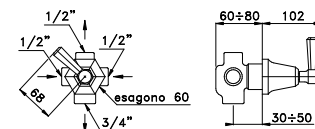

CROMO- CHROME		EC 01200	CR00	644,00
NICHEL-NICKEL			NI00	850,00
NICHEL SPAZ - MATT NICKEL - NICKEL MAT			NI01	892,00
ORO - GOLD - OR 24 CARATS			AU00	1.256,00
ORO ROSA - ROSE GOLD- OR ROSE			AU02	1.007,00
ARGENTO - SILVER - ARGENT			AG00	1.138,00
BRONZO - BRONZE			BZ00	906,00
BRONZO SCURO - DARK BRONZE - BRONZE NOIR			BZ01	906,00
PVD	LUCIDO/SHINY/BRILLANT		PV01	906,00
OTTONE - BRASS- LAITON	SATINATO/SATIN/SATINÉ		PV06	906,00
	SPAZZOLATO/BRUSHED/BROSSÉ		PV13	906,00
PVD	LUCIDO/SHINY/BRILLANT		PV02	906,00
NICHEL - NICKEL	SATINATO/SATIN/SATINÉ		PV14	906,00
	SPAZZOLATO/BRUSHED/BROSSÉ		PV05	906,00
PVD	LUCIDO/SHINY/BRILLANT		PV16	906,00
RAME - COPPER-CUIVRE	SATINATO/SATIN/SATINÉ		PV11	906,00
	SPAZZOLATO/BRUSHED/BROSSÉ		PV09	906,00
PVD	LUCIDO/SHINY/BRILLANT		PV18	1.192,00
NERO - BLACK - NOIR	SATINATO/SATIN/SATINÉ		PV17	1.192,00
	SPAZZOLATO/BRUSHED/BROSSÉ		PV10	1.192,00