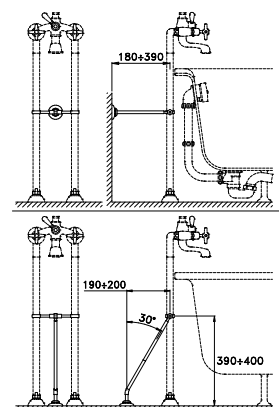

CROMO- CHROME		IT 09100 CR00	428,00
NICHEL-NICKEL		NI00	584,00
NICHEL SPAZ - MATT NICKEL - NICKEL MAT		NI01	613,00
ORO - GOLD - OR 24 CARATS		AU00	1.477,00
ORO ROSA - ROSE GOLD- OR ROSE		AU02	1.036,00
ARGENTO - SILVER - ARGENT		AG00	1.299,00
BRONZO - BRONZE		BZ00	681,00
BRONZO SCURO - DARK BRONZE - BRONZE NOIR		BZ01	681,00
PVD	LUCIDO/SHINY/BRILLANT	PV01	681,00
OTTONE - BRASS- LAITON	SATINATO/SATIN/SATINÉ	PV06	681,00
	SPAZZOLATO/BRUSHED/BROSSÉ	PV13	681,00
	LUCIDO/SHINY/BRILLANT	PV02	681,00
PVD	SATINATO/SATIN/SATINÉ	PV14	681,00
NICHEL - NIKEL	SPAZZOLATO/BRUSHED/BROSSÉ	PV05	681,00
	LUCIDO/SHINY/BRILLANT	PV16	681,00
PVD	SATINATO/SATIN/SATINÉ	PV11	681,00
RAME - COPPER-CUIVRE	SPAZZOLATO/BRUSHED/BROSSÉ	PV09	681,00
	LUCIDO/SHINY/BRILLANT	PV18	792,00
PVD	SATINATO/SATIN/SATINÉ	PV17	792,00
NERO - BLACK - NOIR	SPAZZOLATO/BRUSHED/BROSSÉ	PV10	792,00