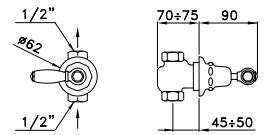

CROMO- CHROME		IL 01100	CR00	287,00
NICHEL-NICKEL		N100		383,00
NICHEL SPAZ - MATT NICKEL - NICKEL MAT		N101		404,00
ORO - GOLD - OR 24 CARATS		AU00		693,00
ORO ROSA - ROSE GOLD- OR ROSE		AU02		486,00
ARGENTO - SILVER - ARGENT		AG00		670,00
BRONZO - BRONZE		BZ00		436,00
BRONZO SCURO - DARK BRONZE - BRONZE NOIR		BZ01		436,00
PVD	LUCIDO/SHINY/BRILLANT		PV01	436,00
OTTONE - BRASS- LAITON	SATINATO/SATIN/SATINÉ		PV06	436,00
	SPAZZOLATO/BRUSHED/BROSSÉ		PV13	436,00
PVD	LUCIDO/SHINY/BRILLANT		PV02	436,00
NICHEL - NIKEL	SATINATO/SATIN/SATINÉ		PV14	436,00
	SPAZZOLATO/BRUSHED/BROSSÉ		PV05	436,00
PVD	LUCIDO/SHINY/BRILLANT		PV16	436,00
RAME - COPPER-CUIVRE	SATINATO/SATIN/SATINÉ		PV11	436,00
	SPAZZOLATO/BRUSHED/BROSSÉ		PV09	436,00
PVD	LUCIDO/SHINY/BRILLANT		PV18	534,00
NERO - BLACK - NOIR	SATINATO/SATIN/SATINÉ		PV17	534,00
	SPAZZOLATO/BRUSHED/BROSSÉ		PV10	534,00