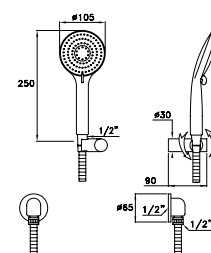

305A G3

Doccia a mano tre getti completa di supporto alto orientabile e presa di alimentazione a parete
3-jet hand shower with directional wall bracket and wall intake
Ensemble douchette 3 jets avec support mural et coude de sortie

CROMO- CHROME **UN 03117 CR00 346,00**