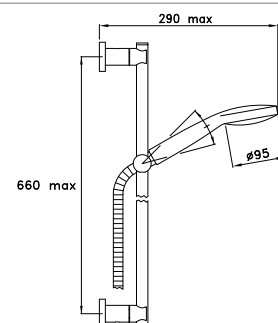

302 G1

Doccia a mano monogetto completa di asta a parete
Single-jet hand-shower and wall mounted slide bar
Douchette mono-jet avec grille anti-calcaire et clapet anti-retour

CROMO-CHROME **UN 03101 CR00 330,00**