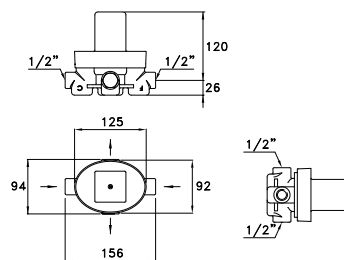

IS3293

Parti incasso per figure IS3293

Concealed body for IS3293 thermostatic mixer

Partie encastrée pour les mitigeurs IS3293

BRONZO - BRONZE

UN 06000 0000

449,00