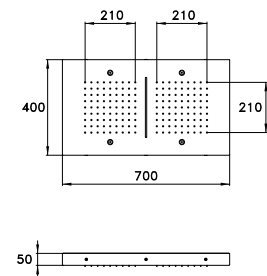

H700WN

Soffione Renova® rettangolare 700x400 con 2 getti a pioggia, cascata e 4 nebulizzatori

Renova® rectangular shower head 700x400 with 2 rainfalls, waterfall and 4 nebulizers

Pomme de douche rectangulaire Renova® 700x400 avec 2 jets pluie, cascade et 4 nébulisateurs

ACCIAIO - STEEL- ACIER	DS 11816 ST00	3.514,00
ACCIAIO SPAZZ - BRUSHED STEEL- ACIER BROSSÉ	ST01	3.680,00
BRONZO - BRONZE	BZ00	5.532,00
ORO - GOLD - OR	AU00	6.326,00
NERO OPACO - MATT BLACK - NOIR MAT	NE00	4.694,00