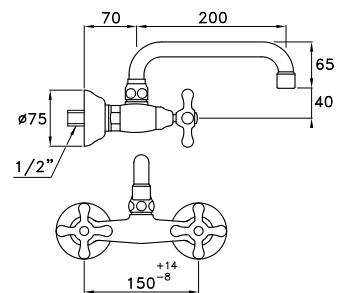

ROMA 3245/200

Gruppo per lavello a parete bocca alta lunghezza 200 mm
Wall mounted mixer, high swinging spout, aerator, spout length 200 mm
Mélangeur d'évier mural apparent et bec orientable longueur 200 mm

CROMO- CHROME		RM	04006	CR00	396,00
NICHEL-NICKEL				NI00	492,00
NICHEL SPAZ - MATT NICKEL - NICKEL MAT				NI01	521,00
ORO - GOLD - OR 24 CARATS				AU00	1.245,00
ORO ROSA - ROSE GOLD- OR ROSE				AU02	997,00
ARGENTO - SILVER - ARGENT				AG00	1.119,00
BRONZO - BRONZE				BZ00	596,00
BRONZO SCURO - DARK BRONZE - BRONZE NOIR				BZ01	596,00
PVD OTTONE - BRASS- LAITON	LUCIDO/SHINY/BRILLANT			PV01	596,00
	SATINATO/SATIN/SATINÉ			PV06	596,00
	SPAZZOLATO/BRUSHED/BROSSÉ			PV13	596,00
PVD NICHEL - NICKEL	LUCIDO/SHINY/BRILLANT			PV02	596,00
	SATINATO/SATIN/SATINÉ			PV14	596,00
	SPAZZOLATO/BRUSHED/BROSSÉ			PV05	596,00
PVD RAME - COPPER-CUIVRE	LUCIDO/SHINY/BRILLANT			PV16	596,00
	SATINATO/SATIN/SATINÉ			PV11	596,00
	SPAZZOLATO/BRUSHED/BROSSÉ			PV09	596,00
PVD NERO - BLACK - NOIR	LUCIDO/SHINY/BRILLANT			PV18	732,00
	SATINATO/SATIN/SATINÉ			PV17	732,00
	SPAZZOLATO/BRUSHED/BROSSÉ			PV10	732,00