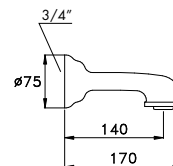

ITALICA 0/250

Bocca di erogazione a parete per vasca

Wall mounted bath spout

Bec mural de baignoire

		IT 09000 CR00	204,00
CROMO- CHROME		NI00	269,00
NICHEL-NICKEL		NI01	281,00
ORO - GOLD - OR 24 CARATS		AU00	640,00
ORO ROSA - ROSE GOLD- OR ROSE		AU02	449,00
ARGENTO - SILVER - ARGENT		AG00	578,00
BRONZO - BRONZE		BZ00	300,00
BRONZO SCURO - DARK BRONZE - BRONZE NOIR		BZ01	300,00
PVD OTTONE - BRASS- LAITON	LUCIDO/SHINY/BRILLANT	PV01	300,00
	SATINATO/SATIN/SATINÉ	PV06	300,00
	SPAZZOLATO/BRUSHED/BROSSÉ	PV13	300,00
PVD NICHEL - NICKEL	LUCIDO/SHINY/BRILLANT	PV02	300,00
	SATINATO/SATIN/SATINÉ	PV14	300,00
	SPAZZOLATO/BRUSHED/BROSSÉ	PV05	300,00
PVD RAME - COPPER-CUIVRE	LUCIDO/SHINY/BRILLANT	PV16	300,00
	SATINATO/SATIN/SATINÉ	PV11	300,00
	SPAZZOLATO/BRUSHED/BROSSÉ	PV09	300,00
PVD NERO - BLACK - NOIR	LUCIDO/SHINY/BRILLANT	PV18	377,00
	SATINATO/SATIN/SATINÉ	PV17	377,00
	SPAZZOLATO/BRUSHED/BROSSÉ	PV10	377,00