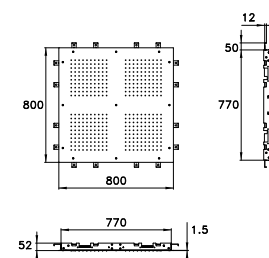

NOTE INSTALLAZIONE | INSTALLATION NOTE | NOTES D'INSTALLATION

Prevedere per l'utilizzo 1 rubinetto per comandare correttamente il soffione a pioggia

Plan the use of a faucet to correctly command the rainfall

Prévoir l'usage d'un robinet pour commander correctement la pomme de douche à pluie

1w

Q800W

Soffione quadro 800x800 con 4 getti a pioggia e 2 cascate

Square shower head 800x800 with 4 rainfalls and 2 waterfalls

Pomme de douche carrée 800x800 avec 4 jets pluie et 2 cascades