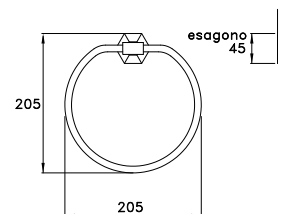

ECCELSA 603

Portasalviette rotondo

Ring towel holder

Anneau porte serviette

CROMO- CHROME		EC 10003	CR00	230,00
NICHEL-NICKEL		NI00		308,00
NICHEL SPAZ - MATT NICKEL - NICKEL MAT		NI01		323,00
ORO - GOLD - OR 24 CARATS		AU00		745,00
ORO ROSA - ROSE GOLD- OR ROSE		AU02		596,00
ARGENTO - SILVER - ARGENT		AG00		671,00
BRONZO - BRONZE		BZ00		376,00
BRONZO SCURO - DARK BRONZE - BRONZE NOIR		BZ01		376,00
PVD OTTONE - BRASS- LAITON	LUCIDO/SHINY/BRILLANT	PV01		376,00
	SATINATO/SATIN/SATINÉ	PV06		376,00
	SPAZZOLATO/BRUSHED/BROSSÉ	PV13		376,00
PVD NICHEL - NICKEL	LUCIDO/SHINY/BRILLANT	PV02		376,00
	SATINATO/SATIN/SATINÉ	PV14		376,00
	SPAZZOLATO/BRUSHED/BROSSÉ	PV05		376,00
PVD RAME - COPPER-CUIVRE	LUCIDO/SHINY/BRILLANT	PV16		376,00
	SATINATO/SATIN/SATINÉ	PV11		376,00
	SPAZZOLATO/BRUSHED/BROSSÉ	PV09		376,00
PVD NERO - BLACK - NOIR	LUCIDO/SHINY/BRILLANT	PV18		424,00
	SATINATO/SATIN/SATINÉ	PV17		424,00
	SPAZZOLATO/BRUSHED/BROSSÉ	PV10		424,00