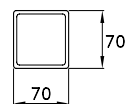

B016
Bicchiere
Tumbler
Gobelet

VETRO TRASPARENTE- TRANSPARENT GLASS-VERRE	UN 10008 VTR0	40,00
VETRO SATINATO - SATIN GLASS - SATINÉ	VSAO	40,00

CASANOVA D020

Dispenser sapone in vetro satinato
Soap dispenser in satin glass
Distributeur de savon liquide en verre satiné

CROMO- CHROME	CS 10009 CRO0	160,00	
NICHEL-NICKEL	NI00	222,00	
NICHEL SPAZ - MATT NICKEL - NICKEL MAT	NI01	234,00	
ORO - GOLD - OR 24 CARATS	AU00	599,00	
ORO ROSA - ROSE GOLD- OR ROSE	AU02	481,00	
BRONZO - BRONZE	BZ00	269,00	
BRONZO SCURO - DARK BRONZE - BRONZE NOIR	BZ01	269,00	
PVD	LUCIDO/SHINY/BRILLANT	PV01	269,00
OTTONE - BRASS- LAITON	SATINATO/SATIN/SATINÉ	PV06	269,00
	SPAZZOLATO/BRUSHED/BROSSÉ	PV13	269,00
PVD	LUCIDO/SHINY/BRILLANT	PV02	269,00
NICHEL - NICKEL	SATINATO/SATIN/SATINÉ	PV14	269,00
	SPAZZOLATO/BRUSHED/BROSSÉ	PV05	269,00
PVD	LUCIDO/SHINY/BRILLANT	PV16	269,00
RAIME - COPPER-CUIVRE	SATINATO/SATIN/SATINÉ	PV11	269,00
	SPAZZOLATO/BRUSHED/BROSSÉ	PV09	269,00
PVD	LUCIDO/SHINY/BRILLANT	PV18	294,00
NERO - BLACK - NOIR	SATINATO/SATIN/SATINÉ	PV17	294,00
	SPAZZOLATO/BRUSHED/BROSSÉ	PV10	294,00

CASANOVA 1022

Portavaschetta senza vaschetta
Soap dish holder without soap dish
Porte-savon sans coupelle