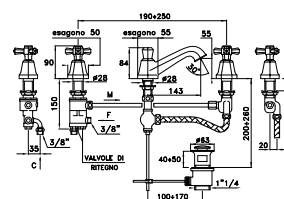

ECCELSA 3224PTC

Gruppo per lavabo a tre fori con bocca bassa maggiorata, scarico 1"1/4, completo di sistema di miscelazione TC

Three-hole washbasin mixer, longer low spout, pop-up waste 1"1/4 with TC mixing system

Mitigeur de lavabo thermostatique 3 trous avec système de mélange TC vidage 1"1/4

CROMO- CHROME		EC 00014 CR00	1.534,00
NICHEL-NICKEL		NI00	1.909,00
NICHEL SPAZ - MATT NICKEL - NICKEL MAT		NI01	2.007,00
ORO - GOLD - OR 24 CARATS		AU00	4.518,00
ORO ROSA - ROSE GOLD- OR ROSE		AU02	3.616,00
ARGENTO - SILVER - ARGENT		AG00	4.113,00
BRONZO - BRONZE		BZ00	2.294,00
BRONZO SCURO - DARK BRONZE - BRONZE NOIR		BZ01	2.294,00
PVD	LUCIDO/SHINY/BRILLANT	PV01	2.294,00
OTTONE - BRASS- LAITON	SATINATO/SATIN/SATINÉ	PV06	2.294,00
	SPAZZOLATO/BRUSHED/BROSSÉ	PV13	2.294,00
PVD	LUCIDO/SHINY/BRILLANT	PV02	2.294,00
NICHEL - NICKEL	SATINATO/SATIN/SATINÉ	PV14	2.294,00
	SPAZZOLATO/BRUSHED/BROSSÉ	PV05	2.294,00
PVD	LUCIDO/SHINY/BRILLANT	PV16	2.294,00
RAME - COPPER-CUIVRE	SATINATO/SATIN/SATINÉ	PV11	2.294,00
	SPAZZOLATO/BRUSHED/BROSSÉ	PV09	2.294,00
PVD	LUCIDO/SHINY/BRILLANT	PV18	2.838,00
NERO - BLACK - NOIR	SATINATO/SATIN/SATINÉ	PV17	2.838,00
	SPAZZOLATO/BRUSHED/BROSSÉ	PV10	2.838,00