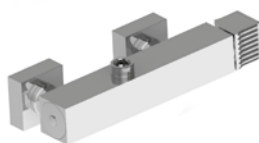

CASANOVA 3283

Gruppo monocomando per doccia per installazione esterna a parete, con uscita verso l'alto
Exposed wall-mounted single-handle shower mixer, with upward water outlet
Mitigeur de douche apparent avec sortie vers le haut