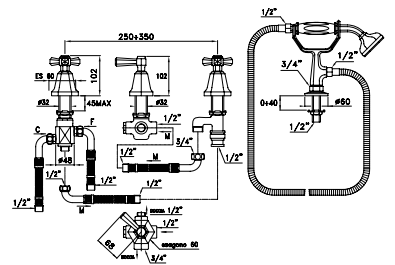

ECCELSA 3256TR2TC/307

Gruppo per vasca-doccia per installazione su bordo vasca, deviatore con ritorno automatico alla posizione vasca con sistema di miscelazione TC

Deck mounted bath mixer, automatic return to bath position diverter with TC mixing system

Mitigeur bain-douche pour installation horizontale avec inverseur automatique et système de mélange TC

CROMO- CHROME	EC	02316	CR00	3.279,00
NICHEL-NICKEL			NI00	4.457,00
NICHEL SPAZ - MATT NICKEL - NICKEL MAT			NI01	4.666,00
ORO - GOLD - OR 24 CARATS			AU00	9.618,00
ORO ROSA - ROSE GOLD- OR ROSE			AU02	7.695,00
ARGENTO - SILVER - ARGENT			AG00	8.656,00
BRONZO - BRONZE			BZ00	5.451,00
BRONZO SCURO - DARK BRONZE - BRONZE NOIR			BZ01	5.451,00
PVD			PV01	5.451,00
OTTONE - BRASS- LAITON			PV06	5.451,00
			PV13	5.451,00
PVD			PV02	5.451,00
NICHEL - NICKEL			PV14	5.451,00
			PV05	5.451,00
PVD			PV16	5.451,00
RAME - COPPER-CUIVRE			PV11	5.451,00
			PV09	5.451,00
PVD			PV18	6.065,00
NERO - BLACK - NOIR			PV17	6.065,00
			PV10	6.065,00