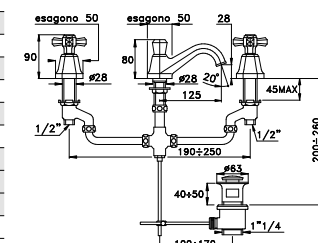

ECCELSA 3224

Gruppo per lavabo a tre fori con bocca bassa, scarico 1"1/4

Three-hole washbasin mixer, low spout, pop-up waste 1"1/4

Mélangeur de lavabo 3 trous avec bec bas fixe et vidage 1"1/4

CROMO- CHROME		EC 00011 CRO0	1.102,00
NICHEL- NICKEL		NI00	1.533,00
NICHEL SPAZ - MATT NICKEL - NICKEL MAT		NI01	1.608,00
ORO - GOLD - OR 24 CARATS		AU00	3.688,00
ORO ROSA - ROSE GOLD- OR ROSE		AU02	2.949,00
ARGENTO - SILVER - ARGENT		AG00	3.316,00
BRONZO - BRONZE		BZ00	1.828,00
BRONZO SCURO - DARK BRONZE - BRONZE NOIR		BZ01	1.828,00
PVD	LUCIDO/SHINY/BRILLANT	PV01	1.828,00
OTTONE - BRASS- LAITON	SATINATO/SATIN/SATINÉ	PV06	1.828,00
	SPAZZOLATO/BRUSHED/BROSSÉ	PV13	1.828,00
PVD	LUCIDO/SHINY/BRILLANT	PV02	1.828,00
NICHEL - NICKEL	SATINATO/SATIN/SATINÉ	PV14	1.828,00
	SPAZZOLATO/BRUSHED/BROSSÉ	PV05	1.828,00
PVD	LUCIDO/SHINY/BRILLANT	PV16	1.828,00
RAME - COPPER-CUIVRE	SATINATO/SATIN/SATINÉ	PV11	1.828,00
	SPAZZOLATO/BRUSHED/BROSSÉ	PV09	1.828,00
PVD	LUCIDO/SHINY/BRILLANT	PV18	2.038,00
NERO - BLACK - NOIR	SATINATO/SATIN/SATINÉ	PV17	2.038,00
	SPAZZOLATO/BRUSHED/BROSSÉ	PV10	2.038,00