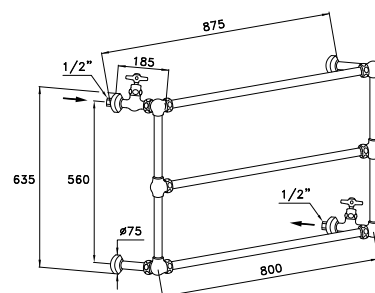

ITALICA 981B

Scaldabiancheria a parete con sistema di sfogo d'aria a tre tubi orizzontali, con rubinetto di entrata e uscita con maniglia Italica

Interasse tra gli attacchi:

in verticale 560 mm (fisso)

in orizzontale 800 mm (può essere ridotto al momento dell'ordine)

Wall mounted towel-warmer, with three horizontal pipes, inlet/outlet valve with Italica handle, air drain

Distance between connection:

in vertical 560 mm (fixed);

in horizontal 800 mm (can be shortened at order moment)

Sèche serviettes à 3 barres, robinet d'entrée et sortie avec poignée Italica, avec purgeur

Entraxe verticale (fixe): 560 mm

Entraxe horizontale (variable): 800 mm

CROMO-CHROME		IT 07000 CR00	1.490,00
NICHEL-NICKEL		NI00	2.064,00
NICHEL SPAZ - MATT NICKEL - NICKEL MAT		NI01	2.166,00
ORO - GOLD - OR 24 CARATS		AU00	7.491,00
ORO ROSA - ROSE GOLD- OR ROSE		AU02	5.244,00
ARGENTO - SILVER - ARGENT		AG00	6.611,00
BRONZO - BRONZE		BZ00	2.528,00
BRONZO SCURO - DARK BRONZE - BRONZE NOIR		BZ01	2.528,00
PVD OTTONE - BRASS- LAITON	LUCIDO/SHINY/BRILLANT	PV01	2.528,00
	SATINATO/SATIN/SATINÉ	PV06	2.528,00
	SPAZZOLATO/BRUSHED/BROSSÉ	PV13	2.528,00
PVD NICHEL - NICKEL	LUCIDO/SHINY/BRILLANT	PV02	2.528,00
	SATINATO/SATIN/SATINÉ	PV14	2.528,00
	SPAZZOLATO/BRUSHED/BROSSÉ	PV05	2.528,00
PVD RAME - COPPER-CUIVRE	LUCIDO/SHINY/BRILLANT	PV16	2.528,00
	SATINATO/SATIN/SATINÉ	PV11	2.528,00
	SPAZZOLATO/BRUSHED/BROSSÉ	PV09	2.528,00
PVD NERO - BLACK - NOIR	LUCIDO/SHINY/BRILLANT	PV18	2.757,00
	SATINATO/SATIN/SATINÉ	PV17	2.757,00
	SPAZZOLATO/BRUSHED/BROSSÉ	PV10	2.757,00

ITALICA 983B

Scaldabiancheria a parete con sistema di sfogo d'aria a quattro tubi orizzontali, con rubinetto di entrata e uscita con maniglia Italica

Interasse tra gli attacchi:

in verticale 690 mm (fisso);

in orizzontale 800 mm (può essere ridotto al momento dell'ordine)

Wall mounted towel-warmer, with four horizontal pipes, inlet/outlet valve with Italica handle, air drain

Distance between connection:

in vertical 690 mm (fixed);

in horizontal 800 mm (can be shortened at order moment)

Sèche serviettes à 4 barres, robinet d'entrée et sortie avec poignée Italica, avec purgeur

Entraxe verticale (fixe): 690 mm

Entraxe horizontale (variable): 800 mm