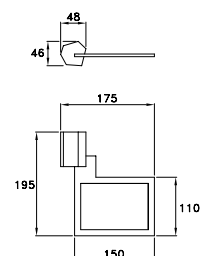

STELLA 1022

Portasapone rettangolare senza vaschetta

Soap dish holder without soap dish

Porte-savon sans coupelle

CROMO- CHROME		ST 10010	CR00	269,00
NICHEL-NICKEL			NI00	359,00
NICHEL SPAZ - MATT NICKEL - NICKEL MAT			NI01	375,00
ORO - GOLD - OR 24 CARATS			AU00	915,00
ORO ROSA - ROSE GOLD- OR ROSE			AU02	723,00
BRONZO - BRONZE			BZ00	431,00
BRONZO SCURO - DARK BRONZE - BRONZE NOIR			BZ01	431,00
PVD		LUCIDO/SHINY/BRILLANT	PV01	431,00
OTTONE - BRASS- LAITON		SATINATO/SATIN/SATINÉ	PV06	431,00
		SPAZZOLATO/BRUSHED/BROSSE	PV13	431,00
PVD		LUCIDO/SHINY/BRILLANT	PV02	431,00
NICHEL - NICKEL		SATINATO/SATIN/SATINÉ	PV14	431,00
		SPAZZOLATO/BRUSHED/BROSSE	PV05	431,00
PVD		LUCIDO/SHINY/BRILLANT	PV16	431,00
RAMME - COPPER-CUIVRE		SATINATO/SATIN/SATINÉ	PV11	431,00
		SPAZZOLATO/BRUSHED/BROSSE	PV09	431,00
PVD		LUCIDO/SHINY/BRILLANT	PV18	498,00
NERO - BLACK - NOIR		SATINATO/SATIN/SATINÉ	PV17	498,00
		SPAZZOLATO/BRUSHED/BROSSE	PV10	498,00