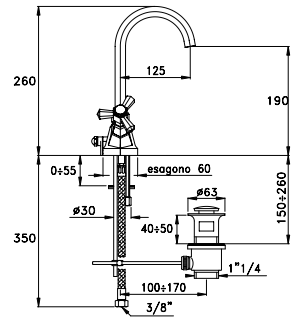

CROMO- CHROME		EC 00004	CR00	862,00
NICHEL-NICKEL			NI00	1.065,00
NICHEL SPAZ - MATT NICKEL - NICKEL MAT			NI01	1.119,00
ORO - GOLD - OR 24 CARATS			AU00	2.594,00
ORO ROSA - ROSE GOLD- OR ROSE			AU02	2.074,00
ARGENTO - SILVER - ARGENT			AG00	2.327,00
BRONZO - BRONZE			BZ00	1.299,00
BRONZO SCURO - DARK BRONZE - BRONZE NOIR			BZ01	1.299,00
PVD	LUCIDO/SHINY/BRILLANT		PV01	1.299,00
OTTONE - BRASS- LAITON	SATINATO/SATIN/SATINÉ		PV06	1.299,00
	SPAZZOLATO/BRUSHED/BROSSÉ		PV13	1.299,00
PVD	LUCIDO/SHINY/BRILLANT		PV02	1.299,00
NICHEL - NICKEL	SATINATO/SATIN/SATINÉ		PV14	1.299,00
	SPAZZOLATO/BRUSHED/BROSSÉ		PV05	1.299,00
PVD	LUCIDO/SHINY/BRILLANT		PV16	1.299,00
RAME - COPPER-CUIVRE	SATINATO/SATIN/SATINÉ		PV11	1.299,00
	SPAZZOLATO/BRUSHED/BROSSÉ		PV09	1.299,00
PVD	LUCIDO/SHINY/BRILLANT		PV18	1.595,00
NERO - BLACK - NOIR	SATINATO/SATIN/SATINÉ		PV17	1.595,00
	SPAZZOLATO/BRUSHED/BROSSÉ		PV10	1.595,00