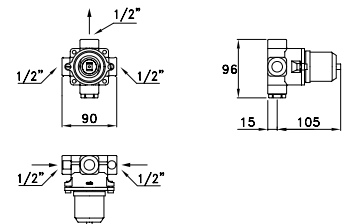

3292MC

Gruppo incasso per miscelatore monocomando

Built in unit for one way mixer

Corps encastrée pour mitigeur monocommande

BRONZO - BRONZE		UN 01400 0000	217,00