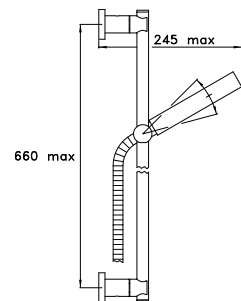

302

Doccia a mano completa di asta a parete

Hand shower, wall mounted slide bar

Ensemble de douche sur barre

CROMO- CHROME		TT 03100 CR00	296,00
NICHEL-NICKEL		NI00	441,00
NICHEL SPAZ - MATT NICKEL - NICKEL MAT		NI01	462,00
ORO - GOLD - OR 24 CARATS		AU00	1.106,00
ORO ROSA - ROSE GOLD- OR ROSE		AU02	777,00
BRONZO - BRONZE		BZ00	537,00
BRONZO SCURO - DARK BRONZE - BRONZE NOIR		BZ01	537,00
PVD	LUCIDO/SHINY/BRILLANT	PV01	537,00
OTTONE - BRASS- LAITON	SATINATO/SATIN/SATINÉ	PV06	537,00
	SPAZZOLATO/BRUSHED/BROSSÉ	PV13	537,00
PVD	LUCIDO/SHINY/BRILLANT	PV02	537,00
NICHEL - NICKEL	SATINATO/SATIN/SATINÉ	PV14	537,00
	SPAZZOLATO/BRUSHED/BROSSÉ	PV05	537,00
PVD	LUCIDO/SHINY/BRILLANT	PV16	537,00
RAME - COPPER-CUIVRE	SATINATO/SATIN/SATINÉ	PV11	537,00
	SPAZZOLATO/BRUSHED/BROSSÉ	PV09	537,00
PVD	LUCIDO/SHINY/BRILLANT	PV18	545,00
NERO - BLACK - NOIR	SATINATO/SATIN/SATINÉ	PV17	545,00
	SPAZZOLATO/BRUSHED/BROSSÉ	PV10	545,00