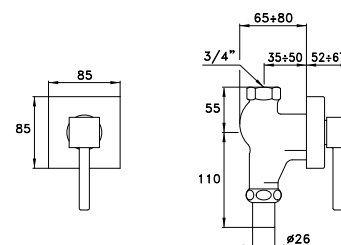

CROMO- CHROME		BQ 08100 CR00	473,00
NICHEL-NICKEL		NI00	636,00
NICHEL SPAZ - MATT NICKEL - NICKEL MAT		NI01	667,00
ORO - GOLD - OR 24 CARATS		AU00	1.646,00
ORO ROSA - ROSE GOLD- OR ROSE		AU02	1.152,00
BRONZO - BRONZE		BZ00	801,00
BRONZO SCURO - DARK BRONZE - BRONZE NOIR		BZ01	801,00
PVD	LUCIDO/SHINY/BRILLANT	PV01	801,00
OTTONE - BRASS- LAITON	SATINATO/SATIN/SATINÉ	PV06	801,00
	SPAZZOLATO/BRUSHED/BROSSÉ	PV13	801,00
PVD	LUCIDO/SHINY/BRILLANT	PV02	801,00
NICHEL - NICKEL	SATINATO/SATIN/SATINÉ	PV14	801,00
	SPAZZOLATO/BRUSHED/BROSSÉ	PV05	801,00
PVD	LUCIDO/SHINY/BRILLANT	PV16	801,00
RAME - COPPER-CUIVRE	SATINATO/SATIN/SATINÉ	PV11	801,00
	SPAZZOLATO/BRUSHED/BROSSÉ	PV09	801,00
PVD	LUCIDO/SHINY/BRILLANT	PV18	875,00
NERO - BLACK - NOIR	SATINATO/SATIN/SATINÉ	PV17	875,00
	SPAZZOLATO/BRUSHED/BROSSÉ	PV10	875,00