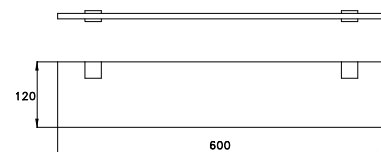

BAMBOO QUADRO 1065

Mensola con piano in vetro 60 cm

Shelf in transparent glass 60 cm

Console en verre transparent 60 cm

		BQ 10025 CR00	160,00
CROMO- CHROME			
NICHEL-NICKEL		NI00	213,00
NICHEL SPAZ - MATT NICKEL - NICKEL MAT		NI01	220,00
ORO - GOLD - OR 24 CARATS		AU00	540,00
ORO ROSA - ROSE GOLD- OR ROSE		AU02	427,00
BRONZO - BRONZE		BZ00	255,00
BRONZO SCURO - DARK BRONZE - BRONZE NOIR		BZ01	255,00
PVD	LUCIDO/SHINY/BRILLANT	PV01	255,00
OTTONE - BRASS- LAITON	SATINATO/SATIN/SATINÉ	PV06	255,00
	SPAZZOLATO/BRUSHED/BROSSÉ	PV13	255,00
PVD	LUCIDO/SHINY/BRILLANT	PV02	255,00
NICHEL - NICKEL	SATINATO/SATIN/SATINÉ	PV14	255,00
	SPAZZOLATO/BRUSHED/BROSSÉ	PV05	255,00
PVD	LUCIDO/SHINY/BRILLANT	PV16	255,00
RAME - COPPER-CUIVRE	SATINATO/SATIN/SATINÉ	PV11	255,00
	SPAZZOLATO/BRUSHED/BROSSÉ	PV09	255,00
PVD	LUCIDO/SHINY/BRILLANT	PV18	294,00
NERO - BLACK - NOIR	SATINATO/SATIN/SATINÉ	PV17	294,00
	SPAZZOLATO/BRUSHED/BROSSÉ	PV10	294,00