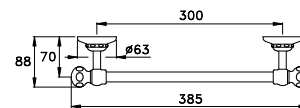

CROMO- CHROME		IT 10000 CRO0	237,00
NICHEL-NICKEL		NI00	345,00
NICHEL SPAZ - MATT NICKEL - NICKEL MAT		NI01	362,00
ORO - GOLD - OR 24 CARATS		AU00	1.256,00
ORO ROSA - ROSE GOLD- OR ROSE		AU02	1.008,00
ARGENTO - SILVER - ARGENT		AG00	1.119,00
BRONZO - BRONZE		BZ00	397,00
BRONZO SCURO - DARK BRONZE - BRONZE NOIR		BZ01	397,00
PVD	LUCIDO/SHINY/BRILLANT	PV01	397,00
	SATINATO/SATIN/SATINÉ	PV06	397,00
OTTONE - BRASS- LAITON	SPAZZOLATO/BRUSHED/BROSSÉ	PV13	397,00
	LUCIDO/SHINY/BRILLANT	PV02	397,00
PVD	SATINATO/SATIN/SATINÉ	PV14	397,00
	SPAZZOLATO/BRUSHED/BROSSÉ	PV05	397,00
PVD	LUCIDO/SHINY/BRILLANT	PV16	397,00
	SATINATO/SATIN/SATINÉ	PV11	397,00
RAME - COPPER-CUIVRE	SPAZZOLATO/BRUSHED/BROSSÉ	PV09	397,00
	LUCIDO/SHINY/BRILLANT	PV18	437,00
PVD	SATINATO/SATIN/SATINÉ	PV17	437,00
	SPAZZOLATO/BRUSHED/BROSSÉ	PV10	437,00