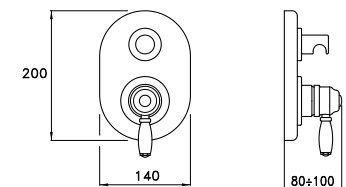

CROMO- CHROME		UN 01405 CR00	428,00
NICHEL-NICKEL		NI00	579,00
NICHEL SPAZ - MATT NICKEL - NICKEL MAT		NI01	608,00
ORO - GOLD - OR 24 CARATS		AU00	1.498,00
ORO ROSA - ROSE GOLD- OR ROSE		AU02	1.050,00
ARGENTO - SILVER - ARGENT		AG00	1.348,00
BRONZO - BRONZE		BZ00	729,00
BRONZO SCURO - DARK BRONZE - BRONZE NOIR		BZ01	729,00
PVD OTTONE - BRASS- LAITON	LUCIDO/SHINY/BRILLANT	PV01	729,00
	SATINATO/SATIN/SATINÉ	PV06	729,00
	SPAZZOLATO/BRUSHED/BROSSÉ	PV13	729,00
PVD NICHEL - NIKEL	LUCIDO/SHINY/BRILLANT	PV02	729,00
	SATINATO/SATIN/SATINÉ	PV14	729,00
	SPAZZOLATO/BRUSHED/BROSSÉ	PV05	729,00
PVD RAME - COPPER-CUIVRE	LUCIDO/SHINY/BRILLANT	PV16	729,00
	SATINATO/SATIN/SATINÉ	PV11	729,00
	SPAZZOLATO/BRUSHED/BROSSÉ	PV09	729,00
PVD NERO - BLACK - NOIR	LUCIDO/SHINY/BRILLANT	PV18	792,00
	SATINATO/SATIN/SATINÉ	PV17	792,00
	SPAZZOLATO/BRUSHED/BROSSÉ	PV10	792,00