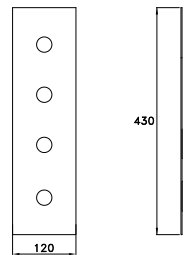

CROMO- CHROME		SM 09602	CR00	212,00
NICHEL-NICKEL			NI00	282,00
NICHEL SPAZ - MATT NICKEL - NICKEL MAT			NI01	293,00
ORO - GOLD - OR 24 CARATS			AU00	718,00
ORO ROSA - ROSE GOLD- OR ROSE			AU02	566,00
BRONZO - BRONZE			BZ00	338,00
BRONZO SCURO - DARK BRONZE - BRONZE NOIR			BZ01	338,00
PVD OTTONE - BRASS- LAITON	LUCIDO/SHINY/BRILLANT		PV01	338,00
	SATINATO/SATIN/SATINÉ		PV06	338,00
	SPAZZOLATO/BRUSHED/BROSSÉ		PV13	338,00
PVD NICHEL - NICKEL	LUCIDO/SHINY/BRILLANT		PV02	338,00
	SATINATO/SATIN/SATINÉ		PV14	338,00
	SPAZZOLATO/BRUSHED/BROSSÉ		PV05	338,00
PVD RAME - COPPER-CUIVRE	LUCIDO/SHINY/BRILLANT		PV16	338,00
	SATINATO/SATIN/SATINÉ		PV11	338,00
	SPAZZOLATO/BRUSHED/BROSSÉ		PV09	338,00
PVD NERO - BLACK - NOIR	LUCIDO/SHINY/BRILLANT		PV18	391,00
	SATINATO/SATIN/SATINÉ		PV17	391,00
	SPAZZOLATO/BRUSHED/BROSSÉ		PV10	391,00