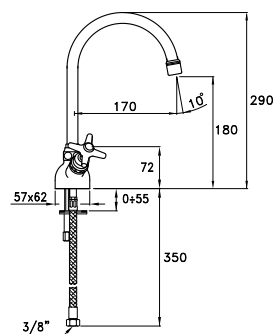

ITALICA 3230

Gruppo per lavello monoforo, con bocca alta orientabile

Single-hole sink mixer, high swinging spout

Mélangeur d'évier monotrou avec bec orientable

CROMO- CHROME		IT 04000 CR00	433,00
NICHEL-NICKEL		NI00	571,00
NICHEL SPAZ - MATT NICKEL - NICKEL MAT		NI01	600,00
ORO - GOLD - OR 24 CARATS		AU00	1.476,00
ORO ROSA - ROSE GOLD- OR ROSE		AU02	1.035,00
ARGENTO - SILVER - ARGENT		AG00	1.328,00
BRONZO - BRONZE		BZ00	640,00
BRONZO SCURO - DARK BRONZE - BRONZE NOIR		BZ01	640,00
PVD OTTONE - BRASS- LAITON	LUCIDO/SHINY/BRILLANT	PV01	640,00
	SATINATO/SATIN/SATINÉ	PV06	640,00
	SPAZZOLATO/BRUSHED/BROSSÉ	PV13	640,00
PVD NICHEL - NICKEL	LUCIDO/SHINY/BRILLANT	PV02	640,00
	SATINATO/SATIN/SATINÉ	PV14	640,00
	SPAZZOLATO/BRUSHED/BROSSÉ	PV05	640,00
PVD RAME - COPPER-CUIVRE	LUCIDO/SHINY/BRILLANT	PV16	640,00
	SATINATO/SATIN/SATINÉ	PV11	640,00
	SPAZZOLATO/BRUSHED/BROSSÉ	PV09	640,00
PVD NERO - BLACK - NOIR	LUCIDO/SHINY/BRILLANT	PV18	800,00
	SATINATO/SATIN/SATINÉ	PV17	800,00
	SPAZZOLATO/BRUSHED/BROSSÉ	PV10	800,00