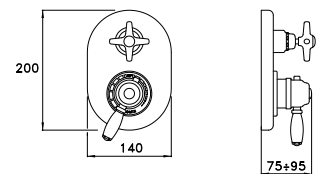

CROMO - CHROME

IT 06016 CR00

529,00

NICHEL-NICKEL		NI00	716,00
NICHEL SPAZ - MATT NICKEL - NICKEL MAT		NI01	753,00
ORO - GOLD - OR 24 CARATS		AU00	1.854,00
ORO ROSA - ROSE GOLD- OR ROSE		AU02	1.299,00
ARGENTO - SILVER - ARGENT		AG00	1.671,00
BRONZO - BRONZE		BZ00	902,00
BRONZO SCURO - DARK BRONZE - BRONZE NOIR		BZ01	902,00
PVD	LUCIDO/SHINY/BRILLANT	PV01	902,00
OTTONE - BRASS- LAITON	SATINATO/SATIN/SATINÉ	PV06	902,00
	SPAZZOLATO/BRUSHED/BROSSE	PV13	902,00
PVD	LUCIDO/SHINY/BRILLANT	PV02	902,00
NICHEL - NICKEL	SATINATO/SATIN/SATINÉ	PV14	902,00
	SPAZZOLATO/BRUSHED/BROSSE	PV05	902,00
PVD	LUCIDO/SHINY/BRILLANT	PV16	902,00
RAME - COPPER-CUIVRE	SATINATO/SATIN/SATINÉ	PV11	902,00
	SPAZZOLATO/BRUSHED/BROSSE	PV09	902,00
PVD	LUCIDO/SHINY/BRILLANT	PV18	980,00
NERO - BLACK - NOIR	SATINATO/SATIN/SATINÉ	PV17	980,00
	SPAZZOLATO/BRUSHED/BROSSE	PV10	980,00