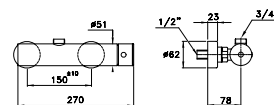

CROMO- CHROME		BT 02400 CROO	470,00
NICHEL-NICKEL		NI00	626,00
NICHEL SPAZ - MATT NICKEL - NICKEL MAT		NI01	653,00
ORO - GOLD - OR 24 CARATS		AU00	1.597,00
ORO ROSA - ROSE GOLD- OR ROSE		AU02	1.258,00
BRONZO - BRONZE		BZ00	753,00
BRONZO SCURO - DARK BRONZE - BRONZE NOIR		BZ01	753,00
PVD	LUCIDO/SHINY/BRILLANT	PV01	753,00
	SATINATO/SATIN/SATINÉ	PV06	753,00
	SPAZZOLATO/BRUSHED/BROSSÉ	PV13	753,00
PVD	LUCIDO/SHINY/BRILLANT	PV02	753,00
	SATINATO/SATIN/SATINÉ	PV14	753,00
	SPAZZOLATO/BRUSHED/BROSSÉ	PV05	753,00
PVD	LUCIDO/SHINY/BRILLANT	PV16	753,00
	SATINATO/SATIN/SATINÉ	PV11	753,00
	SPAZZOLATO/BRUSHED/BROSSÉ	PV09	753,00
PVD	LUCIDO/SHINY/BRILLANT	PV18	868,00
	SATINATO/SATIN/SATINÉ	PV17	868,00
	SPAZZOLATO/BRUSHED/BROSSÉ	PV10	868,00