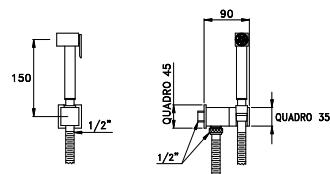

CROMO- CHROME		BQ 03124 CR00	442,00
NICHEL-NICKEL		NI00	588,00
NICHEL SPAZ - MATT NICKEL - NICKEL MAT		NI01	613,00
ORO - GOLD - OR 24 CARATS		AU00	1.500,00
ORO ROSA - ROSE GOLD- OR ROSE		AU02	1.183,00
BRONZO - BRONZE		BZ00	706,00
BRONZO SCURO - DARK BRONZE - BRONZE NOIR		BZ01	706,00
PVD	LUCIDO/SHINY/BRILLANT	PV01	706,00
OTTONE - BRASS- LAITON	SATINATO/SATIN/SATINÉ	PV06	706,00
	SPAZZOLATO/BRUSHED/BROSSÉ	PV13	706,00
PVD	LUCIDO/SHINY/BRILLANT	PV02	706,00
NICHEL - NICKEL	SATINATO/SATIN/SATINÉ	PV14	706,00
	SPAZZOLATO/BRUSHED/BROSSÉ	PV05	706,00
PVD	LUCIDO/SHINY/BRILLANT	PV16	706,00
RAME - COPPER-CUIVRE	SATINATO/SATIN/SATINÉ	PV11	706,00
	SPAZZOLATO/BRUSHED/BROSSÉ	PV09	706,00
PVD	LUCIDO/SHINY/BRILLANT	PV18	815,00
NERO - BLACK - NOIR	SATINATO/SATIN/SATINÉ	PV17	815,00
	SPAZZOLATO/BRUSHED/BROSSÉ	PV10	815,00