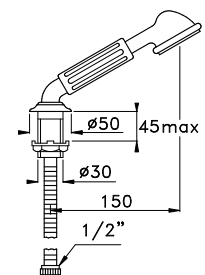

ITALICA 309AT

Doccia a mano modello Shut-Off in ottone, leva con ritorno automatico e supporto con presa acqua integrata e valvola sicurezza

Shut-off hand shower, with automatic return lever, support and water inlet