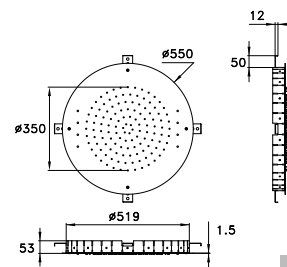

T550C

Soffione a incasso tondo diam 500 mm con getto a pioggia e cromoterapia

Concealed round shower head diam 500 mm with rainfall and chromotherapy

Pomme de douche à encastrement rond diam 500 mm avec jet pluie et chromothérapie

ACCIAIO - STEEL - ACIER	DI 11602 ST00	3.291,00
ACCIAIO SPAZZ - BRUSHED STEEL - ACIER BROSSÉ	ST01	3.408,00
BRONZO - BRONZE	BZ00	5.260,00
ORO - GOLD - OR	AU00	5.873,00
NERO OPACO - MATT BLACK - NOIR MAT	NE00	4.588,00

NOTE

Kit tubi alimentazione in inox 1/2"
Stainless steel feed pipes kit 1/2"
Kit tubes alimentation en inox 1/2"

Cromoterapia : 9 colori RGB
Chromotherapy: 9 RGB colors
Chromothérapie : 9 couleurs RGB

NOTE INSTALLAZIONE | INSTALLATION NOTE | NOTES D'INSTALLATION

Prevedere per l'utilizzo 1 rubinetto per comandare correttamente il soffione a pioggia. Il gruppo integra il commander cromoterapia
Plan the use of a faucet to correctly command the rainfall. Chromotherapy commander included
Prévoir l'usage d'un robinet pour commander correctement la pomme de douche à pluie. Panneau de chromothérapie inclus

1w

T550N

Soffione a incasso tondo diam 550 mm con getto a pioggia e 6 nebulizzatori

Concealed round shower head diam 550 mm with rainfall and 6 nebulizers

Pomme de douche à encastrement rond diam 550 mm avec jet pluie et 6 nébulisateurs

ACCIAIO - STEEL - ACIER	DI 11604 ST00	1.745,00
ACCIAIO SPAZZ - BRUSHED STEEL - ACIER BROSSÉ	ST01	1.863,00
BRONZO - BRONZE	BZ00	2.783,00
ORO - GOLD - OR	AU00	2.938,00
NERO OPACO - MATT BLACK - NOIR MAT	NE00	2.335,00

NOTE

Kit tubi alimentazione in inox 1/2"
Stainless steel feed pipes kit 1/2"
Kit tubes alimentation en inox 1/2"

NOTE INSTALLAZIONE | INSTALLATION NOTE | NOTES D'INSTALLATION

Prevedere per l'utilizzo 2 rubinetti per comandare correttamente il soffione a pioggia e i nebulizzatori
Plan the use of 2 faucets to correctly command the rainfall and the nebulizer
Prévoir l'usage de 2 robinets pour commander correctement la pomme de douche à pluie et les nébulisateurs.