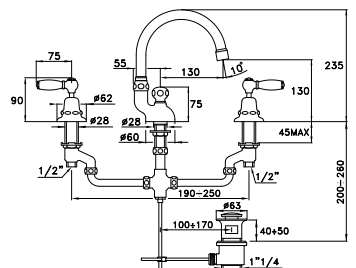

CROMO- CHROME		IL 00015 CR00	874,00
NICHEL-NICKEL		NI00	1.256,00
NICHEL SPAZ - MATT NICKEL - NICKEL MAT		NI01	1.322,00
ORO - GOLD - OR 24 CARATS		AU00	2.985,00
ORO ROSA - ROSE GOLD- OR ROSE		AU02	2.090,00
ARGENTO - SILVER - ARGENT		AG00	2.691,00
BRONZO - BRONZE		BZ00	1.477,00
BRONZO SCURO - DARK BRONZE - BRONZE NOIR		BZ01	1.477,00
PVD	LUCIDO/SHINY/BRILLANT	PV01	1.477,00
OTTONE - BRASS- LAITON	SATINATO/SATIN/SATINÉ	PV06	1.477,00
	SPAZZOLATO/BRUSHED/BROSSÉ	PV13	1.477,00
PVD	LUCIDO/SHINY/BRILLANT	PV02	1.477,00
NICHEL - NIKEL	SATINATO/SATIN/SATINÉ	PV14	1.477,00
	SPAZZOLATO/BRUSHED/BROSSÉ	PV05	1.477,00
PVD	LUCIDO/SHINY/BRILLANT	PV16	1.477,00
RAME - COPPER-CUIVRE	SATINATO/SATIN/SATINÉ	PV11	1.477,00
	SPAZZOLATO/BRUSHED/BROSSÉ	PV09	1.477,00
PVD	LUCIDO/SHINY/BRILLANT	PV18	1.617,00
NERO - BLACK - NOIR	SATINATO/SATIN/SATINÉ	PV17	1.617,00
	SPAZZOLATO/BRUSHED/BROSSÉ	PV10	1.617,00