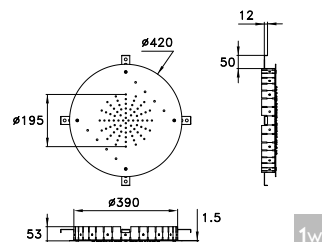

ACCIAIO - STEEL- ACIER	DI 11502 ST00	3.137,00
ACCIAIO SPAZZ - BRUSHED STEEL- ACIER BROSSÉ	ST01	3.137,00
BRONZO - BRONZE	BZ00	5.009,00
ORO - GOLD - OR	AU00	5.649,00
NERO OPACO - MATT BLACK - NOIR MAT	NE00	3.862,00

1w

NOTE

Kit tubi alimentazione in inox 1/2"
Stainless steel feed pipes kit 1/2"
Kit tubes alimentation en inox 1/2"

Cromoterapia : 9 colori RGB
Chromotherapy: 9 RGB colors
Chromothérapie : 9 couleurs RGB

NOTE INSTALLAZIONE | INSTALLATION NOTE | NOTES D'INSTALLATION

Prevedere per l'utilizzo 1 rubinetto per comandare correttamente il soffione a pioggia. Il gruppo integra il commander cromoterapia
Plan the use of a faucet to correctly command the rainfall. Chromotherapy commander included
Prévoir l'usage d'un robinet pour commander correctement la pomme de douche à pluie. Panneau de chromothérapie inclus

T420N

Soffione a incasso tondo diam 420mm con getto a pioggia e 4 nebulizzatori

Concealed round shower head diam 420mm with rainfall and 4 nebulizers

Pomme de douche à encastrement rond diam 420mm avec jet pluie et 4 nébulisateurs