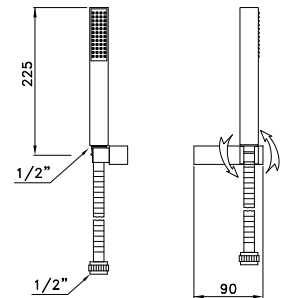

BAMBOO QUADRO 305

Doccia a mano completa di supporto alto orientabile

Hand shower with directional wall support

Ensemble douchette avec support mural

CROMO- CHROME		BQ 03112	CR00	264,00
NICHEL-NICKEL			NI00	353,00
NICHEL SPAZ - MATT NICKEL - NICKEL MAT			NI01	368,00
ORO - GOLD - OR 24 CARATS			AU00	899,00
ORO ROSA - ROSE GOLD- OR ROSE			AU02	707,00
BRONZO - BRONZE			BZ00	423,00
BRONZO SCURO - DARK BRONZE - BRONZE NOIR			BZ01	423,00
PVD	LUCIDO/SHINY/BRILLANT		PV01	423,00
OTTONE - BRASS-LAITON	SATINATO/SATIN/SATINÉ		PV06	423,00
	SPAZZOLATO/BRUSHED/BROSSÉ		PV13	423,00
PVD	LUCIDO/SHINY/BRILLANT		PV02	423,00
NICHEL - NICKEL	SATINATO/SATIN/SATINÉ		PV14	423,00
	SPAZZOLATO/BRUSHED/BROSSÉ		PV05	423,00
PVD	LUCIDO/SHINY/BRILLANT		PV16	423,00
RAME - COPPER-CUIVRE	SATINATO/SATIN/SATINÉ		PV11	423,00
	SPAZZOLATO/BRUSHED/BROSSÉ		PV09	423,00
PVD	LUCIDO/SHINY/BRILLANT		PV18	488,00
NERO - BLACK - NOIR	SATINATO/SATIN/SATINÉ		PV17	488,00
	SPAZZOLATO/BRUSHED/BROSSÉ		PV10	488,00