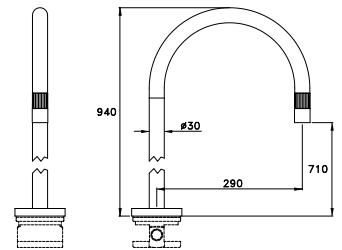

CROMO- CHROME	UN 01500 CROO	753,00	
NICHEL-NICKEL	NI00	1.001,00	
NICHEL SPAZ - MATT NICKEL - NICKEL MAT	NI01	1.045,00	
ORO - GOLD - OR 24 CARATS	AU00	2.556,00	
ORO ROSA - ROSE GOLD- OR ROSE	AU02	2.015,00	
BRONZO - BRONZE	BZ00	1.204,00	
BRONZO SCURO - DARK BRONZE - BRONZE NOIR	BZ01	1.204,00	
PVD	LUCIDO/SHINY/BRILLANT	PV01	1.204,00
OTTONE - BRASS- LAITON	SATINATO/SATIN/SATINÉ	PV06	1.204,00
	SPAZZOLATO/BRUSHED/BROSSÉ	PV13	1.204,00
PVD	LUCIDO/SHINY/BRILLANT	PV02	1.204,00
NICHEL - NICKEL	SATINATO/SATIN/SATINÉ	PV14	1.204,00
	SPAZZOLATO/BRUSHED/BROSSÉ	PV05	1.204,00
PVD	LUCIDO/SHINY/BRILLANT	PV16	1.204,00
RAME - COPPER-CUIVRE	SATINATO/SATIN/SATINÉ	PV11	1.204,00
	SPAZZOLATO/BRUSHED/BROSSÉ	PV09	1.204,00
PVD	LUCIDO/SHINY/BRILLANT	PV18	1.392,00
NERO - BLACK - NOIR	SATINATO/SATIN/SATINÉ	PV17	1.392,00
	SPAZZOLATO/BRUSHED/BROSSÉ	PV10	1.392,00