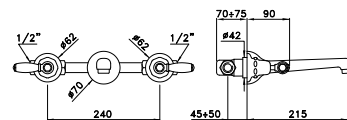

CROMO- CHROME		IL 01000 CRO0	812,00
NICHEL-NICKEL		NI00	1.002,00
NICHEL SPAZ - MATT NICKEL - NICKEL MAT		NI01	1.052,00
ORO - GOLD - OR 24 CARATS		AU00	1.777,00
ORO ROSA - ROSE GOLD- OR ROSE		AU02	1.243,00
ARGENTO - SILVER - ARGENT		AG00	1.564,00
BRONZO - BRONZE		BZ00	1.129,00
BRONZO SCURO - DARK BRONZE - BRONZE NOIR		BZ01	1.129,00
PVD	LUCIDO/SHINY/BRILLANT	PV01	1.129,00
	SATINATO/SATIN/SATINÉ	PV06	1.129,00
	SPAZZOLATO/BRUSHED/BROSSÉ	PV13	1.129,00
PVD	LUCIDO/SHINY/BRILLANT	PV02	1.129,00
	SATINATO/SATIN/SATINÉ	PV14	1.129,00
	SPAZZOLATO/BRUSHED/BROSSÉ	PV05	1.129,00
PVD	LUCIDO/SHINY/BRILLANT	PV16	1.129,00
	SATINATO/SATIN/SATINÉ	PV11	1.129,00
	SPAZZOLATO/BRUSHED/BROSSÉ	PV09	1.129,00
PVD	LUCIDO/SHINY/BRILLANT	PV18	1.500,00
	SATINATO/SATIN/SATINÉ	PV17	1.500,00
	SPAZZOLATO/BRUSHED/BROSSÉ	PV10	1.500,00