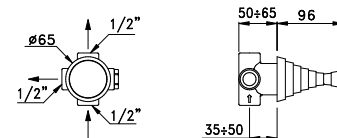

TITIAN 0/250

Bocca vasca per gruppi incasso

Wall mounted bath spout

Bec mural de baignoire

CROMO- CHROME		TT 09000 CR00	153,00
NICHEL-NICKEL		NI00	205,00
NICHEL SPAZ - MATT NICKEL - NICKEL MAT		NI01	216,00
ORO - GOLD - OR 24 CARATS		AU00	515,00
ORO ROSA - ROSE GOLD- OR ROSE		AU02	362,00
BRONZO - BRONZE		BZ00	253,00
BRONZO SCURO - DARK BRONZE - BRONZE NOIR		BZ01	253,00
PVD	LUCIDO/SHINY/BRILLANT	PV01	253,00
OTTONE - BRASS- LAITON	SATINATO/SATIN/SATINÉ	PV06	253,00
	SPAZZOLATO/BRUSHED/BROSSÉ	PV13	253,00
PVD	LUCIDO/SHINY/BRILLANT	PV02	253,00
NICHEL - NICKEL	SATINATO/SATIN/SATINÉ	PV14	253,00
	SPAZZOLATO/BRUSHED/BROSSÉ	PV05	253,00
PVD	LUCIDO/SHINY/BRILLANT	PV16	253,00
RAME - COPPER-CUIVRE	SATINATO/SATIN/SATINÉ	PV11	253,00
	SPAZZOLATO/BRUSHED/BROSSÉ	PV09	253,00
PVD	LUCIDO/SHINY/BRILLANT	PV18	284,00
NERO - BLACK - NOIR	SATINATO/SATIN/SATINÉ	PV17	284,00
	SPAZZOLATO/BRUSHED/BROSSÉ	PV10	284,00