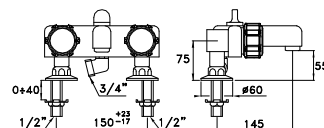

CROMO- CHROME **TD 02001 CR00 2.727,00**

ORO - GOLD - OR 24 CARATS AU00 5.724,00