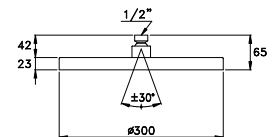

316A-200

Soffione a pioggia, modello sottile, con fondello smontabile a sistema anticalcare, orientabile con raccordo a snodo sferico - Ø 200 mm

Rain shower head, thin model, removable antilimestone system base, swinging ball-joint union, Ø 200 mm

Pomme de douche orientable à rotule, Ø 200 mm, équipée d'un système anti-calcaire

CROMO- CHROME		UN 03005 CRO0	394,00
NICHEL-NICKEL		NI00	525,00
NICHEL SPAZ - MATT NICKEL - NICKEL MAT		NI01	550,00
ORO - GOLD - OR 24 CARATS		AU00	1.341,00
ORO ROSA - ROSE GOLD- OR ROSE		AU02	1.057,00
BRONZO - BRONZE		BZ00	631,00
BRONZO SCURO - DARK BRONZE - BRONZE NOIR		BZ01	631,00
PVD OTTONE - BRASS- LAITON	LUCIDO/SHINY/BRILLANT	PV01	631,00
	SATINATO/SATIN/SATINÉ	PV06	631,00
	SPAZZOLATO/BRUSHED/BROSSÉ	PV13	631,00
PVD NICHEL - NICKEL	LUCIDO/SHINY/BRILLANT	PV02	631,00
	SATINATO/SATIN/SATINÉ	PV14	631,00
	SPAZZOLATO/BRUSHED/BROSSÉ	PV05	631,00
PVD RAME - COPPER-CUIVRE	LUCIDO/SHINY/BRILLANT	PV16	631,00
	SATINATO/SATIN/SATINÉ	PV11	631,00
	SPAZZOLATO/BRUSHED/BROSSÉ	PV09	631,00
PVD NERO - BLACK - NOIR	LUCIDO/SHINY/BRILLANT	PV18	729,00
	SATINATO/SATIN/SATINÉ	PV17	729,00
	SPAZZOLATO/BRUSHED/BROSSÉ	PV10	729,00

316A-300

Soffione a pioggia, modello sottile, con fondello smontabile a sistema anticalcare, orientabile con raccordo a snodo sferico - Ø 300 mm

Rain shower head, thin model, removable antilimestone system base, swinging ball-joint union, Ø 300 mm

Pomme de douche orientable à rotule, Ø 300 mm, équipée d'un système anti-calcaire