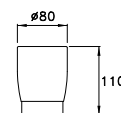

BAMBOO B012

Bicchiere

Tumbler

Gobelet

		BT 10007 VTR0	56,00
VETRO TRASPARENTE- TRANSPARENT GLASS- VERRE			
VETRO SATINATO - SATIN GLASS - SATINÉ		VSA0	56,00