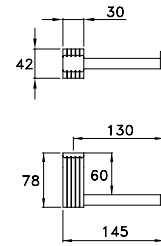

CASANOVA 1033

Portarotolo
Toilet roll holder
Porte-papier

CROMO- CHROME		CS 10014 CR00	213,00
NICHEL-NICKEL		NI00	297,00
NICHEL SPAZ - MATT NICKEL - NICKEL MAT		NI01	311,00
ORO - GOLD - OR 24 CARATS		AU00	599,00
ORO ROSA - ROSE GOLD- OR ROSE		AU02	481,00
BRONZO - BRONZE		BZ00	360,00
BRONZO SCURO - DARK BRONZE - BRONZE NOIR		BZ01	360,00
PVD	LUCIDO/SHINY/BRILLANT	PV01	360,00
OTTONE - BRASS- LAITON	SATINATO/SATIN/SATINÉ	PV06	360,00
	SPAZZOLATO/BRUSHED/BROSSÉ	PV13	360,00
PVD	LUCIDO/SHINY/BRILLANT	PV02	360,00
NICHEL - NICKEL	SATINATO/SATIN/SATINÉ	PV14	360,00
	SPAZZOLATO/BRUSHED/BROSSÉ	PV05	360,00
PVD	LUCIDO/SHINY/BRILLANT	PV16	360,00
RAME - COPPER-CUIVRE	SATINATO/SATIN/SATINÉ	PV11	360,00
	SPAZZOLATO/BRUSHED/BROSSÉ	PV09	360,00
PVD	LUCIDO/SHINY/BRILLANT	PV18	393,00
NERO - BLACK - NOIR	SATINATO/SATIN/SATINÉ	PV17	393,00
	SPAZZOLATO/BRUSHED/BROSSÉ	PV10	393,00