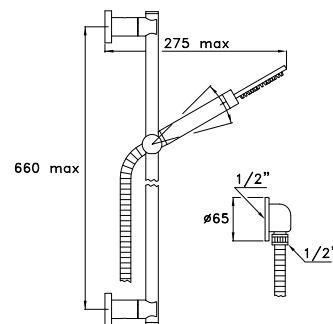

SM 03103 CR00	568,00
CROMO- CHROME			
NICHEL-NICKEL		NI00	757,00
NICHEL SPAZ - MATT NICKEL - NICKEL MAT		NI01	791,00
ORO - GOLD - OR 24 CARATS		AU00	1.933,00
ORO ROSA - ROSE GOLD- OR ROSE		AU02	1.524,00
BRONZO - BRONZE		BZ00	910,00
BRONZO SCURO - DARK BRONZE - BRONZE NOIR		BZ01	910,00
PVD	LUCIDO/SHINY/BRILLANT	PV01	910,00
OTTONE - BRASS- LAITON	SATINATO/SATIN/SATINÉ	PV06	910,00
	SPAZZOLATO/BRUSHED/BROSSÉ	PV13	910,00
PVD	LUCIDO/SHINY/BRILLANT	PV02	910,00
	SATINATO/SATIN/SATINÉ	PV14	910,00
NICHEL - NICKEL	SPAZZOLATO/BRUSHED/BROSSÉ	PV05	910,00
	LUCIDO/SHINY/BRILLANT	PV16	910,00
PVD	SATINATO/SATIN/SATINÉ	PV11	910,00
	SPAZZOLATO/BRUSHED/BROSSÉ	PV09	910,00
RAME - COPPER-CUIVRE	LUCIDO/SHINY/BRILLANT	PV18	1.051,00
	SATINATO/SATIN/SATINÉ	PV17	1.051,00
PVD	SPAZZOLATO/BRUSHED/BROSSÉ	PV10	1.051,00
	LUCIDO/SHINY/BRILLANT