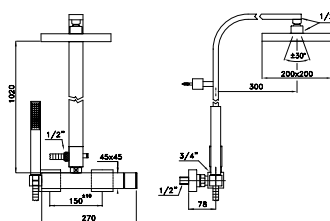

CROMO - CHROME		BQ 02421 CR00	3.342,00
NICHEL-NICKEL		NI00	4.444,00
NICHEL SPAZ - MATT NICKEL - NICKEL MAT		NI01	4.645,00
ORO - GOLD - OR 24 CARATS		AU00	11.362,00
ORO ROSA - ROSE GOLD- OR ROSE		AU02	8.955,00
BRONZO - BRONZE		BZ00	5.346,00
BRONZO SCURO - DARK BRONZE - BRONZE NOIR		BZ01	5.346,00
PVD OTTONE - BRASS- LAITON	LUCIDO/SHINY/BRILLANT	PV01	5.346,00
	SATINATO/SATIN/SATINÉ	PV06	5.346,00
	SPAZZOLATO/BRUSHED/BROSSE	PV13	5.346,00
PVD NICHEL - NICKEL	LUCIDO/SHINY/BRILLANT	PV02	5.340,00
	SATINATO/SATIN/SATINÉ	PV14	5.346,00
	SPAZZOLATO/BRUSHED/BROSSE	PV05	5.346,00
PVD RAME - COPPER-CUIVRE	LUCIDO/SHINY/BRILLANT	PV16	5.346,00
	SATINATO/SATIN/SATINÉ	PV11	5.346,00
	SPAZZOLATO/BRUSHED/BROSSE	PV09	5.346,00
PVD NERO - BLACK - NOIR	LUCIDO/SHINY/BRILLANT	PV18	6.181,00
	SATINATO/SATIN/SATINÉ	PV17	6.181,00
	SPAZZOLATO/BRUSHED/BROSSE	PV10	6.181,00