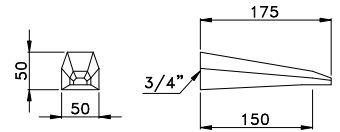

STELLA 0/250

Bocca di erogazione a parete per vasca

Wall mounted bath spout

Bec mural de baignoire

CROMO- CHROME		ST 09000 CR00	150,00
NICHEL-NICKEL		NI00	201,00
NICHEL SPAZ - MATT NICKEL - NICKEL MAT		NI01	210,00
ORO - GOLD - OR 24 CARATS		AU00	511,00
ORO ROSA - ROSE GOLD- OR ROSE		AU02	403,00
BRONZO - BRONZE		BZ00	241,00
BRONZO SCURO - DARK BRONZE - BRONZE NOIR		BZ01	241,00
PVD	LUCIDO/SHINY/BRILLANT	PV01	241,00
	SATINATO/SATIN/SATINÉ	PV06	241,00
	SPAZZOLATO/BRUSHED/BROSSÉ	PV13	241,00
PVD	LUCIDO/SHINY/BRILLANT	PV02	241,00
	SATINATO/SATIN/SATINÉ	PV14	241,00
	SPAZZOLATO/BRUSHED/BROSSÉ	PV05	241,00
PVD	LUCIDO/SHINY/BRILLANT	PV16	241,00
	SATINATO/SATIN/SATINÉ	PV11	241,00
	SPAZZOLATO/BRUSHED/BROSSÉ	PV09	241,00
PVD	LUCIDO/SHINY/BRILLANT	PV18	280,00
	SATINATO/SATIN/SATINÉ	PV17	280,00
	SPAZZOLATO/BRUSHED/BROSSÉ	PV10	280,00