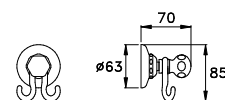

CROMO- CHROME		IT 10020	CR00	174,00
NICHEL-NICKEL			NI00	227,00
NICHEL SPAZ - MATT NICKEL - NICKEL MAT			NI01	237,00
ORO - GOLD - OR 24 CARATS			AU00	671,00
ORO ROSA - ROSE GOLD- OR ROSE			AU02	538,00
ARGENTO - SILVER - ARGENT			AG00	607,00
BRONZO - BRONZE			BZ00	287,00
BRONZO SCURO - DARK BRONZE - BRONZE NOIR			BZ01	287,00
PVD OTTONE - BRASS- LAITON	LUCIDO/SHINY/BRILLANT		PV01	287,00
	SATINATO/SATIN/SATINÉ		PV06	287,00
	SPAZZOLATO/BRUSHED/BROSSE		PV13	287,00
PVD NICHEL - NICKEL	LUCIDO/SHINY/BRILLANT		PV02	287,00
	SATINATO/SATIN/SATINÉ		PV14	287,00
	SPAZZOLATO/BRUSHED/BROSSE		PV05	287,00
PVD RAME - COPPER-CUIVRE	LUCIDO/SHINY/BRILLANT		PV16	287,00
	SATINATO/SATIN/SATINÉ		PV11	287,00
	SPAZZOLATO/BRUSHED/BROSSE		PV09	287,00
PVD NERO - BLACK - NOIR	LUCIDO/SHINY/BRILLANT		PV18	321,00
	SATINATO/SATIN/SATINÉ		PV17	321,00
	SPAZZOLATO/BRUSHED/BROSSE		PV10	321,00