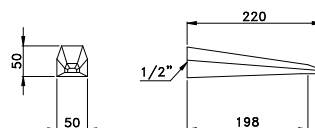

CROMO- CHROME		ST 09002 CR00	164,00
NICHEL-NICKEL		NI00	218,00
NICHEL SPAZ - MATT NICKEL - NICKEL MAT		NI01	229,00
ORO - GOLD - OR 24 CARATS		AU00	557,00
ORO ROSA - ROSE GOLD- OR ROSE		AU02	440,00
BRONZO - BRONZE		BZ00	262,00
BRONZO SCURO - DARK BRONZE - BRONZE NOIR		BZ01	262,00
PVD	LUCIDO/SHINY/BRILLANT	PV01	262,00
OTTONE - BRASS- LAITON	SATINATO/SATIN/SATINÉ	PV06	262,00
	SPAZZOLATO/BRUSHED/BROSSÉ	PV13	262,00
PVD	LUCIDO/SHINY/BRILLANT	PV02	262,00
NICHEL - NICKEL	SATINATO/SATIN/SATINÉ	PV14	262,00
	SPAZZOLATO/BRUSHED/BROSSÉ	PV05	262,00
PVD	LUCIDO/SHINY/BRILLANT	PV16	262,00
RAME - COPPER-CUIVRE	SATINATO/SATIN/SATINÉ	PV11	262,00
	SPAZZOLATO/BRUSHED/BROSSÉ	PV09	262,00
PVD	LUCIDO/SHINY/BRILLANT	PV18	303,00
NERO - BLACK - NOIR	SATINATO/SATIN/SATINÉ	PV17	303,00
	SPAZZOLATO/BRUSHED/BROSSÉ	PV10	303,00