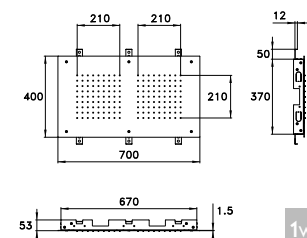

NOTE INSTALLAZIONE | INSTALLATION NOTE | NOTES D'INSTALLATION

Prevedere per l'utilizzo di 1 rubinetto per comandare correttamente il soffione a pioggia
Plan the use of a faucet to correctly command the rainfall
Prévoir l'usage d'un robinet pour commander correctement la pomme de douche à pluie

1w

R700W

Soffione a incasso rettangolare 700x400 con 2 getti a pioggia e cascata

Concealed rectangular shower head 700x400 with 2 rainfalls and waterfall

Pomme de douche à encastrement rectangulaire 700x400 avec 2 jets pluie et cascade