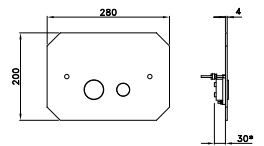

CROMO- CHROME		FI 09500 CR00	451,00
NICHEL-NICKEL		NI00	611,00
NICHEL SPAZ - MATT NICKEL - NICKEL MAT		NI01	640,00
ORO - GOLD - OR 24 CARATS		AU00	1.581,00
ORO ROSA - ROSE GOLD- OR ROSE		AU02	1.203,00
ARGENTO - SILVER - ARGENT		AG00	1.423,00
BRONZO - BRONZE		BZ00	769,00
BRONZO SCURO - DARK BRONZE - BRONZE NOIR		BZ01	769,00
PVD	LUCIDO/SHINY/BRILLANT	PV01	769,00
OTTONE - BRASS- LAITON	SATINATO/SATIN/SATINÉ	PV06	769,00
	SPAZZOLATO/BRUSHED/BROSSÉ	PV13	769,00
PVD	LUCIDO/SHINY/BRILLANT	PV02	769,00
NICHEL - NICKEL	SATINATO/SATIN/SATINÉ	PV14	769,00
	SPAZZOLATO/BRUSHED/BROSSÉ	PV05	769,00
PVD	LUCIDO/SHINY/BRILLANT	PV16	769,00
RAIME - COPPER-CUIVRE	SATINATO/SATIN/SATINÉ	PV11	769,00
	SPAZZOLATO/BRUSHED/BROSSÉ	PV09	769,00
PVD	LUCIDO/SHINY/BRILLANT	PV18	836,00
NERO - BLACK - NOIR	SATINATO/SATIN/SATINÉ	PV17	836,00
	SPAZZOLATO/BRUSHED/BROSSÉ	PV10	836,00