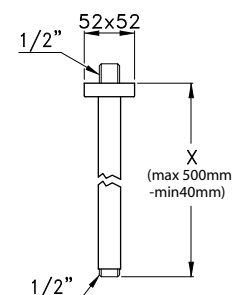

311QAR

Braccio doccia da soffitto, lunghezza a richiesta
Ceiling mounted shower arm, lenght on request
Bras de douche de plafond, longueur sur demande

CROMO- CHROME		UN 03218 CR00	219,00
NICHEL-NICKEL		NI00	292,00
NICHEL SPAZ - MATT NICKEL - NICKEL MAT		NI01	307,00
ORO - GOLD - OR 24 CARATS		AU00	747,00
ORO ROSA - ROSE GOLD- OR ROSE		AU02	589,00
BRONZO - BRONZE		BZ00	353,00
BRONZO SCURO - DARK BRONZE - BRONZE NOIR		BZ01	353,00
PVD	LUCIDO/SHINY/BRILLANT	PV01	353,00
OTTONE - BRASS- LAITON	SATINATO/SATIN/SATINÉ	PV06	353,00
	SPAZZOLATO/BRUSHED/BROSSÉ	PV13	353,00
PVD	LUCIDO/SHINY/BRILLANT	PV02	353,00
NICHEL - NICKEL	SATINATO/SATIN/SATINÉ	PV14	353,00
	SPAZZOLATO/BRUSHED/BROSSÉ	PV05	353,00
PVD	LUCIDO/SHINY/BRILLANT	PV16	353,00
RAME - COPPER-CUIVRE	SATINATO/SATIN/SATINÉ	PV11	353,00
	SPAZZOLATO/BRUSHED/BROSSÉ	PV09	353,00
PVD	LUCIDO/SHINY/BRILLANT	PV18	405,00
NERO - BLACK - NOIR	SATINATO/SATIN/SATINÉ	PV17	405,00
	SPAZZOLATO/BRUSHED/BROSSÉ	PV10	405,00