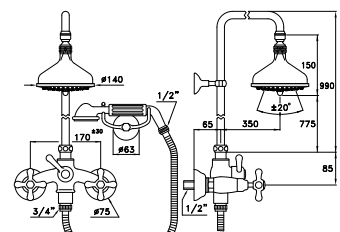

ROMA 3284/301/314A- Ø140

Gruppo doccia per installazione esterna a parete con tubo doccia, doccia mano e soffione Ø 140 mm
Wall mounted shower mixer with shower pipe, hand shower and shower head Ø 140 mm
Mélangeur de douche apparent à 2 sorties avec colonne, pomme de douche Ø 140 mm et douchette

CROMO- CHROME		RM 02511 CROO	1.629,00
NICHEL-NICKEL		NI00	2.295,00
NICHEL SPAZ - MATT NICKEL - NICKEL MAT		NI01	2.409,00
ORO - GOLD - OR 24 CARATS		AU00	6.566,00
ORO ROSA - ROSE GOLD - OR ROSE		AU02	5.253,00
ARGENTO - SILVER - ARGENT		AG00	5.908,00
BRONZO - BRONZE		BZ00	2.773,00
BRONZO SCURO - DARK BRONZE - BRONZE NOIR		BZ01	2.773,00
PVD	LUCIDO/SHINY/BRILLANT	PV01	2.773,00
	SATINATO/SATIN/SATINÉ	PV06	2.773,00
	SPAZZOLATO/BRUSHED/BROSSÉ	PV13	2.773,00
OTTONE - BRASS - LAITON	LUCIDO/SHINY/BRILLANT	PV02	2.773,00
	SATINATO/SATIN/SATINÉ	PV14	2.773,00
	SPAZZOLATO/BRUSHED/BROSSÉ	PV05	2.773,00
PVD	LUCIDO/SHINY/BRILLANT	PV16	2.773,00
	SATINATO/SATIN/SATINÉ	PV11	2.773,00
	SPAZZOLATO/BRUSHED/BROSSÉ	PV09	2.773,00
RAME - COPPER-CUIVRE	LUCIDO/SHINY/BRILLANT	PV18	3.012,00
	SATINATO/SATIN/SATINÉ	PV17	3.012,00
	SPAZZOLATO/BRUSHED/BROSSÉ	PV10	3.012,00