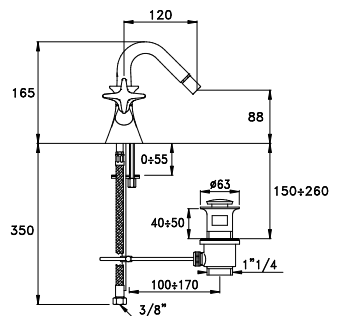

130 - 3604

Gruppo bidet monoforo, scarico 1"1/4

Single-hole bidet mixer, pop-up waste 1"1/4

Mélangeur de bidet monotrou avec bec bas à jet orientable et vidage 1"1/4

CROMO - CHROME		CT 00204 CR00	586,00
NICHEL-NICKEL		N100	797,00
NICHEL SPAZ - MATT NICKEL - NICKEL MAT		NI01	836,00
ORO - GOLD - OR 24 CARATS		AU00	2.002,00
ORO ROSA - ROSE GOLD- OR ROSE		AU02	1.402,00
BRONZO - BRONZE		BZ00	974,00
BRONZO SCURO - DARK BRONZE - BRONZE NOIR		BZ01	974,00
PVD	LUCIDO/SHINY/BRILLANT	PV01	974,00
OTTONE - BRASS- LAITON	SATINATO/SATIN/SATINÉ	PV06	974,00
	SPAZZOLATO/BRUSHED/BROSSE	PV13	974,00
PVD	LUCIDO/SHINY/BRILLANT	PV02	974,00
NICHEL - NICKEL	SATINATO/SATIN/SATINÉ	PV14	974,00
	SPAZZOLATO/BRUSHED/BROSSE	PV05	974,00
PVD	LUCIDO/SHINY/BRILLANT	PV16	974,00
RAME - COPPER-CUIVRE	SATINATO/SATIN/SATINÉ	PV11	974,00
	SPAZZOLATO/BRUSHED/BROSSE	PV09	974,00
PVD	LUCIDO/SHINY/BRILLANT	PV18	1.084,00
NERO - BLACK - NOIR	SATINATO/SATIN/SATINÉ	PV17	1.084,00
	SPAZZOLATO/BRUSHED/BROSSE	PV10	1.084,00