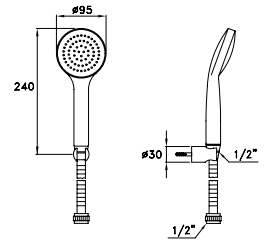

304 G1

Doccia a mano monogetto completa di supporto fisso a parete
Single-jet hand shower with wall support
Douchette mono jet avec crochet fixe

CROMO-CHROME **UN 03107 CR00 185,00**