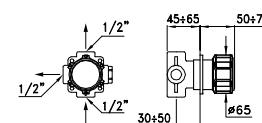

CROMO- CHROME	TD 01202 CR00	1.105,00
ORO - GOLD - OR 24 CARATS	AU00	2.321,00