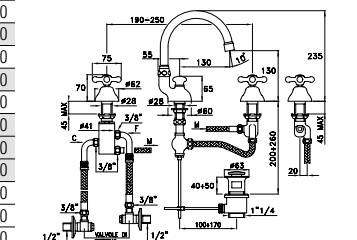

ROMA 3225TC

Gruppo per lavabo a tre fori con bocca alta orientabile, scarico 1"1/4, con di sistema di miscelazione TC
Three-hole washbasin mixer with TC mixing system, pop-up waste 1"1/4
Mitigeur de lavabo thermostatique 3 trous avec système de mélange TC et vidage 1" 1/4

CROMO- CHROME		RM 00016	CR00	960,00
NICHEL-NICKEL			NI00	1.245,00
NICHEL SPAZ - MATT NICKEL - NICKEL MAT			NI01	1.308,00
ORO - GOLD - OR 24 CARATS			AU00	2.743,00
ORO ROSA - ROSE GOLD- OR ROSE			AU02	2.196,00
ARGENTO - SILVER - ARGENT			AG00	2.466,00
BRONZO - BRONZE			BZ00	1.470,00
BRONZO SCURO - DARK BRONZE - BRONZE NOIR			BZ01	1.470,00
PVD	LUCIDO/SHINY/BRILLANT		PV01	1.470,00
OTTONE - BRASS- LAITON	SATINATO/SATIN/SATINÉ		PV06	1.470,00
	SPAZZOLATO/BRUSHED/BROSSÉ		PV13	1.470,00
PVD	LUCIDO/SHINY/BRILLANT		PV02	1.470,00
NICHEL - NICKEL	SATINATO/SATIN/SATINÉ		PV14	1.470,00
	SPAZZOLATO/BRUSHED/BROSSÉ		PV05	1.470,00
PVD	LUCIDO/SHINY/BRILLANT		PV16	1.470,00
RAME - COPPER-CUIVRE	SATINATO/SATIN/SATINÉ		PV11	1.470,00
	SPAZZOLATO/BRUSHED/BROSSÉ		PV09	1.470,00
PVD	LUCIDO/SHINY/BRILLANT		PV18	1.776,00
NERO - BLACK - NOIR	SATINATO/SATIN/SATINÉ		PV17	1.776,00
	SPAZZOLATO/BRUSHED/BROSSÉ		PV10	1.776,00