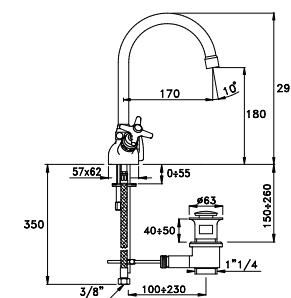

CROMO- CHROME		IT 0005 CROO	607,00
NICHEL-NICKEL		NI00	789,00
NICHEL SPAZ - MATT NICKEL - NICKEL MAT		NI01	829,00
ORO - GOLD - OR 24 CARATS		AU00	1.893,00
ORO ROSA - ROSE GOLD- OR ROSE		AU02	1.326,00
ARGENTO - SILVER - ARGENT		AG00	1.679,00
BRONZO - BRONZE		BZ00	937,00
BRONZO SCURO - DARK BRONZE - BRONZE NOIR		BZ01	937,00
PVD	LUCIDO/SHINY/BRILLANT	PV01	937,00
OTTONE - BRASS- LAITON	SATINATO/SATIN/SATINÉ	PV06	937,00
	SPAZZOLATO/BRUSHED/BROSSÉ	PV13	937,00
PVD	LUCIDO/SHINY/BRILLANT	PV02	937,00
NICHEL - NICKEL	SATINATO/SATIN/SATINÉ	PV14	937,00
	SPAZZOLATO/BRUSHED/BROSSÉ	PV05	937,00
PVD	LUCIDO/SHINY/BRILLANT	PV16	937,00
RAME - COPPER-CUIVRE	SATINATO/SATIN/SATINÉ	PV11	937,00
	SPAZZOLATO/BRUSHED/BROSSÉ	PV09	937,00
PVD	LUCIDO/SHINY/BRILLANT	PV18	1.122,00
NERO - BLACK - NOIR	SATINATO/SATIN/SATINÉ	PV17	1.122,00
	SPAZZOLATO/BRUSHED/BROSSÉ	PV10	1.122,00