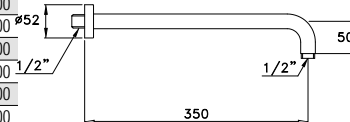

303L

Braccio doccia
Shower arm
Bras de douche

CROMO- CHROME		UN 03205 CR00	184,00
NICHEL-NICKEL		NI00	243,00
NICHEL SPAZ - MATT NICKEL - NICKEL MAT		NI01	255,00
ORO - GOLD - OR 24 CARATS		AU00	619,00
ORO ROSA - ROSE GOLD- OR ROSE		AU02	488,00
BRONZO - BRONZE		BZ00	292,00
BRONZO SCURO - DARK BRONZE - BRONZE NOIR		BZ01	292,00
PVD	LUCIDO/SHINY/BRILLANT	PV01	292,00
	SATINATO/SATIN/SATINÉ	PV06	292,00
	SPAZZOLATO/BRUSHED/BROSSÉ	PV13	292,00
PVD	LUCIDO/SHINY/BRILLANT	PV02	292,00
	SATINATO/SATIN/SATINÉ	PV14	292,00
	SPAZZOLATO/BRUSHED/BROSSÉ	PV05	292,00
PVD	LUCIDO/SHINY/BRILLANT	PV16	292,00
	SATINATO/SATIN/SATINÉ	PV11	292,00
	SPAZZOLATO/BRUSHED/BROSSÉ	PV09	292,00
PVD	LUCIDO/SHINY/BRILLANT	PV18	338,00
	SATINATO/SATIN/SATINÉ	PV17	338,00
	SPAZZOLATO/BRUSHED/BROSSÉ	PV10	338,00