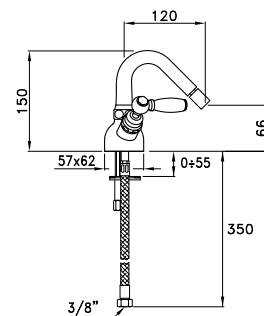

CROMO- CHROME		IL 00207 CR00	437,00
NICHEL-NICKEL		NI00	593,00
NICHEL SPAZ - MATT NICKEL - NICKEL MAT		NI01	621,00
ORO - GOLD - OR 24 CARATS		AU00	1.534,00
ORO ROSA - ROSE GOLD- OR ROSE		AU02	1.074,00
ARGENTO - SILVER - ARGENT		AG00	1.381,00
BRONZO - BRONZE		BZ00	745,00
BRONZO SCURO - DARK BRONZE - BRONZE NOIR		BZ01	745,00
PVD OTTONE - BRASS- LAITON	LUCIDO/SHINY/BRILLANT	PV01	745,00
	SATINATO/SATIN/SATINÉ	PV06	745,00
	SPAZZOLATO/BRUSHED/BROSSÉ	PV13	745,00
PVD NICHEL - NIKEL	LUCIDO/SHINY/BRILLANT	PV02	745,00
	SATINATO/SATIN/SATINÉ	PV14	745,00
	SPAZZOLATO/BRUSHED/BROSSÉ	PV05	745,00
PVD RAME - COPPER-CUIVRE	LUCIDO/SHINY/BRILLANT	PV16	745,00
	SATINATO/SATIN/SATINÉ	PV11	745,00
	SPAZZOLATO/BRUSHED/BROSSÉ	PV09	745,00
PVD NERO - BLACK - NOIR	LUCIDO/SHINY/BRILLANT	PV18	811,00
	SATINATO/SATIN/SATINÉ	PV17	811,00
	SPAZZOLATO/BRUSHED/BROSSÉ	PV10	811,00