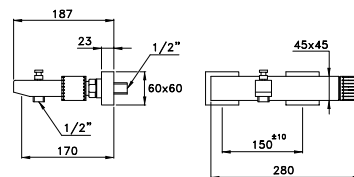

CROMO- CHROME		CS 02000 CR00	1.009,00
NICHEL-NICKEL	LUCIDO/SHINY/BRILLANT	NI00	1.342,00
NICHEL SPAZ - MATT NICKEL - NICKEL MAT	SATINATO/SATIN/SATINÉ	NI01	1.402,00
ORO - GOLD - OR 24 CARATS	LUCIDO/SHINY/BRILLANT	AU00	3.428,00
ORO ROSA - ROSE GOLD- OR ROSE	SATINATO/SATIN/SATINÉ	AU02	2.703,00
BRONZO - BRONZE	LUCIDO/SHINY/BRILLANT	BZ00	1.614,00
BRONZO SCURO - DARK BRONZE - BRONZE NOIR	SATINATO/SATIN/SATINÉ	BZ01	1.614,00
PVD	LUCIDO/SHINY/BRILLANT	PV01	1.614,00
	SATINATO/SATIN/SATINÉ	PV06	1.614,00
	SPAZZOLATO/BRUSHED/BROSSÉ	PV13	1.614,00
PVD	LUCIDO/SHINY/BRILLANT	PV02	1.614,00
	SATINATO/SATIN/SATINÉ	PV14	1.614,00
	SPAZZOLATO/BRUSHED/BROSSÉ	PV05	1.614,00
PVD	LUCIDO/SHINY/BRILLANT	PV16	1.614,00
	SATINATO/SATIN/SATINÉ	PV11	1.614,00
	SPAZZOLATO/BRUSHED/BROSSÉ	PV09	1.614,00
PVD	LUCIDO/SHINY/BRILLANT	PV18	1.865,00
	SATINATO/SATIN/SATINÉ	PV17	1.865,00
	SPAZZOLATO/BRUSHED/BROSSÉ	PV10	1.865,00