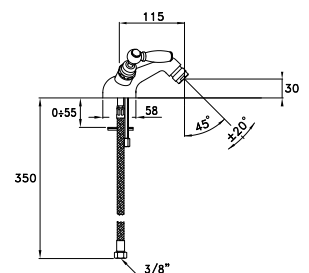

CROMO- CHROME		IL 00203	CR00	472,00
NICHEL-NICKEL		N100		654,00
NICHEL SPAZ - MATT NICKEL - NICKEL MAT		N101		687,00
ORO - GOLD - OR 24 CARATS		AU00		1.646,00
ORO ROSA - ROSE GOLD- OR ROSE		AU02		1.152,00
ARGENTO - SILVER - ARGENT		AG00		1.482,00
BRONZO - BRONZE		BZ00		799,00
BRONZO SCURO - DARK BRONZE - BRONZE NOIR		BZ01		799,00
PVD	LUCIDO/SHINY/BRILLANT		PV01	799,00
OTTONE - BRASS- LAITON	SATINATO/SATIN/SATINÉ		PV06	799,00
	SPAZZOLATO/BRUSHED/BROSSÉ		PV13	799,00
PVD	LUCIDO/SHINY/BRILLANT		PV02	799,00
NICHEL - NIKEL	SATINATO/SATIN/SATINÉ		PV14	799,00
	SPAZZOLATO/BRUSHED/BROSSÉ		PV05	799,00
PVD	LUCIDO/SHINY/BRILLANT		PV16	799,00
RAME - COPPER-CUIVRE	SATINATO/SATIN/SATINÉ		PV11	799,00
	SPAZZOLATO/BRUSHED/BROSSÉ		PV09	799,00
PVD	LUCIDO/SHINY/BRILLANT		PV18	873,00
NERO - BLACK - NOIR	SATINATO/SATIN/SATINÉ		PV17	873,00
	SPAZZOLATO/BRUSHED/BROSSÉ		PV10	873,00