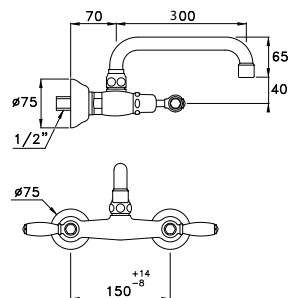

ITALICA LEVE 3245/300

Gruppo per lavello, per installazione esterna a parete, bocca alta orientabile lunghezza 300 mm

Exposed wall mounted sink mixer, high swinging spout, length 300 mm

Mélangeur d'évier mural apparent avec raccords muraux et bec orientable longueur 300 mm

CROMO- CHROME		IL 04007 CR00	502,00
NICHEL-NICKEL		NI00	651,00
NICHEL SPAZ - MATT NICKEL - NICKEL MAT		NI01	685,00
ORO - GOLD - OR 24 CARATS		AU00	1.259,00
ORO ROSA - ROSE GOLD- OR ROSE		AU02	883,00
ARGENTO - SILVER - ARGENT		AG00	1.147,00
BRONZO - BRONZE		BZ00	770,00
BRONZO SCURO - DARK BRONZE - BRONZE NOIR		BZ01	770,00
PVD OTTONE - BRASS- LAITON	LUCIDO/SHINY/BRILLANT	PV01	770,00
	SATINATO/SATIN/SATINÉ	PV06	770,00
	SPAZZOLATO/BRUSHED/BROSSE	PV13	770,00
PVD NICHEL - NIKEL	LUCIDO/SHINY/BRILLANT	PV02	770,00
	SATINATO/SATIN/SATINÉ	PV14	770,00
	SPAZZOLATO/BRUSHED/BROSSE	PV05	770,00
PVD RAME - COPPER-CUIVRE	LUCIDO/SHINY/BRILLANT	PV16	770,00
	SATINATO/SATIN/SATINÉ	PV11	770,00
	SPAZZOLATO/BRUSHED/BROSSE	PV09	770,00
PVD NERO - BLACK - NOIR	LUCIDO/SHINY/BRILLANT	PV18	929,00
	SATINATO/SATIN/SATINÉ	PV17	929,00
	SPAZZOLATO/BRUSHED/BROSSE	PV10	929,00