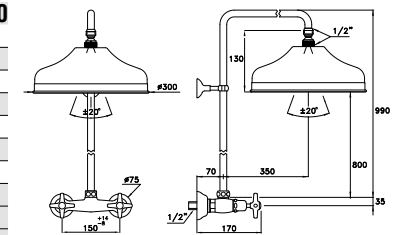

ITALICA 3283/301/314A Ø300

Gruppo doccia per installazione esterna a parete con tubo doccia e soffione art. 314A Ø300 mm

Wall mounted shower mixer with shower pipe, shower head ref. 314A Ø 300 mm

Mélangeur de douche apparent avec colonne et pomme à rotule orientable ref. 314A Ø 300 mm

CROMO- CHROME		IT 02413 CRO0	1.647,00
NICHEL-NICKEL		NI00	2.345,00
NICHEL SPAZ - MATT NICKEL - NICKEL MAT		NI01	2.461,00
ORO - GOLD - OR 24 CARATS		AU00	5.984,00
ORO ROSA - ROSE GOLD- OR ROSE		AU02	4.190,00
ARGENTO - SILVER - ARGENT		AG00	5.378,00
BRONZO - BRONZE		BZ00	2.824,00
BRONZO SCURO - DARK BRONZE - BRONZE NOIR		BZ01	2.824,00
PVD OTTONE - BRASS- LAITON	LUCIDO/SHINY/BRILLANT	PV01	2.824,00
	SATINATO/SATIN/SATINÉ	PV06	2.824,00
	SPAZZOLATO/BRUSHED/BROSSÉ	PV13	2.824,00
PVD NICHEL - NICKEL	LUCIDO/SHINY/BRILLANT	PV02	2.824,00
	SATINATO/SATIN/SATINÉ	PV14	2.824,00
	SPAZZOLATO/BRUSHED/BROSSÉ	PV05	2.824,00
PVD RAME - COPPER-CUIVRE	LUCIDO/SHINY/BRILLANT	PV16	2.824,00
	SATINATO/SATIN/SATINÉ	PV11	2.824,00
	SPAZZOLATO/BRUSHED/BROSSÉ	PV09	2.824,00
PVD NERO - BLACK - NOIR	LUCIDO/SHINY/BRILLANT	PV18	3.047,00
	SATINATO/SATIN/SATINÉ	PV17	3.047,00
	SPAZZOLATO/BRUSHED/BROSSÉ	PV10	3.047,00