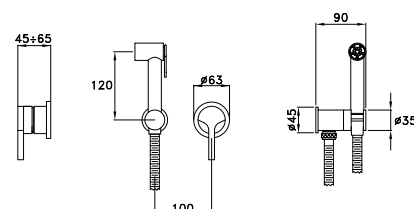

3309MCLT-PV

Parti in vista per miscelatore shut-off
Da abbinare a corpo incasso UN016010000

External part for wall mounted shut off mixer
To be installed on built-in part UN016010000

Facade pour mitiguer monocommande avec shut-off
A installer sur la partie encastrée UN016010000

CROMO- CHROME

UN 01614 CR00 478,00