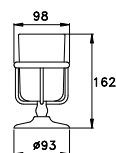

BICCHIERE CERAMICA