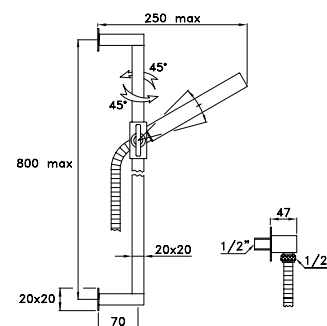

302A

Doccia a mano completa di asta a parete e presa di alimentazione a parete
Hand shower and wall mounted slide bar and wall intake
Ensemble de douche sur barre avec coude de sortie

CROMO- CHROME		BQ 03103	CR00	825,00
NICHEL-NICKEL			NI00	1.098,00
NICHEL SPAZ - MATT NICKEL - NICKEL MAT			NI01	1.148,00
ORO - GOLD - OR 24 CARATS			AU00	2.806,00
ORO ROSA - ROSE GOLD- OR ROSE			AU02	2.212,00
BRONZO - BRONZE			BZ00	1.321,00
BRONZO SCURO - DARK BRONZE - BRONZE NOIR			BZ01	1.321,00
PVD OTTONE - BRASS- LAITON	LUCIDO/SHINY/BRILLANT		PV01	1.321,00
	SATINATO/SATIN/SATINÉ		PV06	1.321,00
	SPAZZOLATO/BRUSHED/BROSSE		PV13	1.321,00
PVD NICHEL - NICKEL	LUCIDO/SHINY/BRILLANT		PV02	1.321,00
	SATINATO/SATIN/SATINÉ		PV14	1.321,00
	SPAZZOLATO/BRUSHED/BROSSE		PV05	1.321,00
PVD RAME - COPPER-CUIVRE	LUCIDO/SHINY/BRILLANT		PV16	1.321,00
	SATINATO/SATIN/SATINÉ		PV11	1.321,00
	SPAZZOLATO/BRUSHED/BROSSE		PV09	1.321,00
PVD NERO - BLACK - NOIR	LUCIDO/SHINY/BRILLANT		PV18	1.527,00
	SATINATO/SATIN/SATINÉ		PV17	1.527,00
	SPAZZOLATO/BRUSHED/BROSSE		PV10	1.527,00