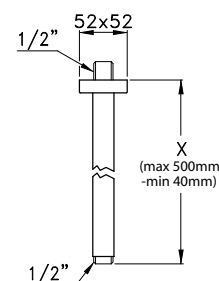

311QAR

Braccio doccia da soffitto, lunghezza a richiesta
Ceiling mounted shower arm, lenght on request
Bras de douche de plafond, longueur sur demande

CROMO- CHROME		UN 03218 CR00	219,00
NICHEL-NICKEL		NI00	292,00
NICHEL SPAZ - MATT NICKEL - NICKEL MAT		NI01	307,00
ORO - GOLD - OR 24 CARATS		AU00	747,00
ORO ROSA - ROSE GOLD- OR ROSE		AU02	589,00
BRONZO - BRONZE		BZ00	353,00
BRONZO SCURO - DARK BRONZE - BRONZE NOIR		BZ01	353,00
PVD OTTONE - BRASS- LAITON	LUCIDO/SHINY/BRILLANT	PV01	353,00
	SATINATO/SATIN/SATINÉ	PV06	353,00
	SPAZZOLATO/BRUSHED/BROSSÉ	PV13	353,00
PVD NICHEL - NICKEL	LUCIDO/SHINY/BRILLANT	PV02	353,00
	SATINATO/SATIN/SATINÉ	PV14	353,00
	SPAZZOLATO/BRUSHED/BROSSÉ	PV05	353,00
PVD RAME - COPPER-CUIVRE	LUCIDO/SHINY/BRILLANT	PV16	353,00
	SATINATO/SATIN/SATINÉ	PV11	353,00
	SPAZZOLATO/BRUSHED/BROSSÉ	PV09	353,00
PVD NERO - BLACK - NOIR	LUCIDO/SHINY/BRILLANT	PV18	405,00
	SATINATO/SATIN/SATINÉ	PV17	405,00
	SPAZZOLATO/BRUSHED/BROSSÉ	PV10	405,00