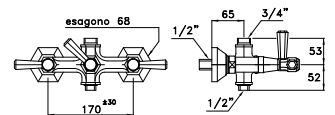

CROMO- CHROME		EL 02500 CR00	1.274,00
NICHEL-NICKEL	LUCIDO/SHINY/BRILLANT	NI00	1.616,00
NICHEL SPAZ - MATT NICKEL - NICKEL MAT	SATINATO/SATIN/SATINÉ	NI01	1.698,00
ORO - GOLD - OR 24 CARATS	SPAZZOLATO/BRUSHED/BROSSE	AU00	4.027,00
ORO ROSA - ROSE GOLD- OR ROSE	LUCIDO/SHINY/BRILLANT	AU02	3.223,00
ARGENTO - SILVER - ARGENT	SATINATO/SATIN/SATINÉ	AG00	3.622,00
BRONZO - BRONZE	SPAZZOLATO/BRUSHED/BROSSE	BZ00	1.927,00
BRONZO SCURO - DARK BRONZE - BRONZE NOIR	LUCIDO/SHINY/BRILLANT	BZ01	1.927,00
PVD	LUCIDO/SHINY/BRILLANT	PV01	1.927,00
	SATINATO/SATIN/SATINÉ	PV06	1.927,00
	SPAZZOLATO/BRUSHED/BROSSE	PV13	1.927,00
PVD	LUCIDO/SHINY/BRILLANT	PV02	1.927,00
	SATINATO/SATIN/SATINÉ	PV14	1.927,00
	SPAZZOLATO/BRUSHED/BROSSE	PV05	1.927,00
PVD	LUCIDO/SHINY/BRILLANT	PV16	1.927,00
	SATINATO/SATIN/SATINÉ	PV11	1.927,00
	SPAZZOLATO/BRUSHED/BROSSE	PV09	1.927,00
PVD	LUCIDO/SHINY/BRILLANT	PV18	2.359,00
	SATINATO/SATIN/SATINÉ	PV17	2.359,00
	SPAZZOLATO/BRUSHED/BROSSE	PV10	2.359,00