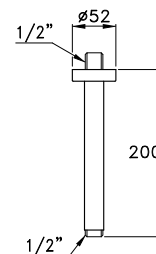

311T

Braccio doccia da soffitto
Ceiling mounted shower arm
Bras de douche de plafond

CROMO- CHROME		UN 03215 CR00	141,00
NICHEL-NICKEL		NI00	189,00
NICHEL SPAZ - MATT NICKEL - NICKEL MAT		NI01	197,00
ORO - GOLD - OR 24 CARATS		AU00	481,00
ORO ROSA - ROSE GOLD- OR ROSE		AU02	380,00
BRONZO - BRONZE		BZ00	228,00
BRONZO SCURO - DARK BRONZE - BRONZE NOIR		BZ01	228,00
PVD	LUCIDO/SHINY/BRILLANT	PV01	228,00
	SATINATO/SATIN/SATINÉ	PV06	228,00
	SPAZZOLATO/BRUSHED/BROSSÉ	PV13	228,00
PVD	LUCIDO/SHINY/BRILLANT	PV02	228,00
	SATINATO/SATIN/SATINÉ	PV14	228,00
	SPAZZOLATO/BRUSHED/BROSSÉ	PV05	228,00
PVD	LUCIDO/SHINY/BRILLANT	PV16	228,00
	SATINATO/SATIN/SATINÉ	PV11	228,00
	SPAZZOLATO/BRUSHED/BROSSÉ	PV09	228,00
PVD	LUCIDO/SHINY/BRILLANT	PV18	261,00
	SATINATO/SATIN/SATINÉ	PV17	261,00
	SPAZZOLATO/BRUSHED/BROSSÉ	PV10	261,00