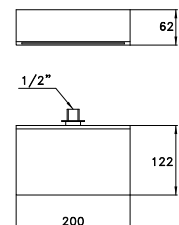

CROMO- CHROME		UN 09030 CR00	967,00
NICHEL-NICKEL	LUCIDO/SHINY/BRILLANT	NI00	1.287,00
NICHEL SPAZ - MATT NICKEL - NICKEL MAT	SATINATO/SATIN/SATINÉ	NI01	1.345,00
ORO - GOLD - OR 24 CARATS	SPAZZOLATO/BRUSHED/BROSSÉ	AU00	3.288,00
ORO ROSA - ROSE GOLD- OR ROSE	LUCIDO/SHINY/BRILLANT	AU02	2.592,00
BRONZO - BRONZE	SATINATO/SATIN/SATINÉ	BZ00	1.548,00
BRONZO SCURO - DARK BRONZE - BRONZE NOIR	SPAZZOLATO/BRUSHED/BROSSÉ	BZ01	1.548,00
PVD	LUCIDO/SHINY/BRILLANT	PV01	1.548,00
OTTONE - BRASS- LAITON	SATINATO/SATIN/SATINÉ	PV06	1.548,00
	SPAZZOLATO/BRUSHED/BROSSÉ	PV13	1.548,00
PVD	LUCIDO/SHINY/BRILLANT	PV02	1.548,00
NICHEL - NICKEL	SATINATO/SATIN/SATINÉ	PV14	1.548,00
	SPAZZOLATO/BRUSHED/BROSSÉ	PV05	1.548,00
PVD	LUCIDO/SHINY/BRILLANT	PV16	1.548,00
RAME - COPPER-CUIVRE	SATINATO/SATIN/SATINÉ	PV11	1.548,00
	SPAZZOLATO/BRUSHED/BROSSÉ	PV09	1.548,00
PVD	LUCIDO/SHINY/BRILLANT	PV18	1.790,00
NERO - BLACK - NOIR	SATINATO/SATIN/SATINÉ	PV17	1.790,00
	SPAZZOLATO/BRUSHED/BROSSÉ	PV10	1.790,00