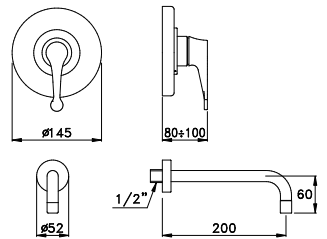

130 - 3863MC

Gruppo miscelatore per lavabo, per installazione da incasso a parete

Concealed wall mounted single-handle washbasin mixer with spout

Mitigeur encastré de lavabo avec bec mural

CROMO - CHROME		CT 01414 CR00	406,00
NICHEL-NICKEL		N100	618,00
NICHEL SPAZ - MATT NICKEL - NICKEL MAT		NI01	661,00
ORO - GOLD - OR 24 CARATS		AU00	1.881,00
ORO ROSA - ROSE GOLD- OR ROSE		AU02	1.319,00
BRONZO - BRONZE		BZ00	804,00
BRONZO SCURO - DARK BRONZE - BRONZE NOIR		BZ01	804,00
PVD	LUCIDO/SHINY/BRILLANT	PV01	804,00
OTTONE - BRASS- LAITON	SATINATO/SATIN/SATINÉ	PV06	804,00
	SPAZZOLATO/BRUSHED/BROSSE	PV13	804,00
PVD	LUCIDO/SHINY/BRILLANT	PV02	804,00
NICHEL - NICKEL	SATINATO/SATIN/SATINÉ	PV14	804,00
	SPAZZOLATO/BRUSHED/BROSSE	PV05	804,00
PVD	LUCIDO/SHINY/BRILLANT	PV16	804,00
RAME - COPPER-CUIVRE	SATINATO/SATIN/SATINÉ	PV11	804,00
	SPAZZOLATO/BRUSHED/BROSSE	PV09	804,00
PVD	LUCIDO/SHINY/BRILLANT	PV18	753,00
NERO - BLACK - NOIR	SATINATO/SATIN/SATINÉ	PV17	753,00
	SPAZZOLATO/BRUSHED/BROSSE	PV10	753,00