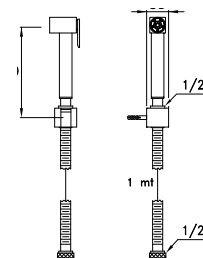

309Q

Doccia a mano modello Shut-Off, leva con ritorno automatico e supporto

Shut-off hand shower, lever with automatic return and support

Douchette Shut-Off avec manette de retour automatique et support

CROMO - CHROME		BQ 03125	CR00	319,00
NICHEL - NICKEL			NI00	424,00
NICHEL SPAZ - MATT NICKEL - NICKEL MAT			NI01	444,00
ORO - GOLD - OR 24 CARATS			AU00	1.083,00
ORO ROSA - ROSE GOLD- OR ROSE			AU02	853,00
BRONZO - BRONZE			BZ00	511,00
BRONZO SCURO - DARK BRONZE - BRONZE NOIR			BZ01	511,00
PVD OTTONE - BRASS- LAITON	LUCIDO/SHINY/BRILLANT		PV01	511,00
	SATINATO/SATIN/SATINÉ		PV06	511,00
	SPAZZOLATO/BRUSHED/BROSSE		PV13	511,00
PVD NICHEL - NICKEL	LUCIDO/SHINY/BRILLANT		PV02	511,00
	SATINATO/SATIN/SATINÉ		PV14	511,00
	SPAZZOLATO/BRUSHED/BROSSE		PV05	511,00
PVD RAME - COPPER-CUIVRE	LUCIDO/SHINY/BRILLANT		PV16	511,00
	SATINATO/SATIN/SATINÉ		PV11	511,00
	SPAZZOLATO/BRUSHED/BROSSE		PV09	511,00
PVD NERO - BLACK - NOIR	LUCIDO/SHINY/BRILLANT		PV18	589,00
	SATINATO/SATIN/SATINÉ		PV17	589,00
	SPAZZOLATO/BRUSHED/BROSSE		PV10	589,00