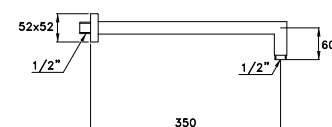

CROMO- CHROME		UN 03208 CR00	184,00
NICHEL-NICKEL		NI00	243,00
NICHEL SPAZ - MATT NICKEL - NICKEL MAT		NI01	255,00
ORO - GOLD - OR 24 CARATS		AU00	619,00
ORO ROSA - ROSE GOLD- OR ROSE		AU02	488,00
BRONZO - BRONZE		BZ00	292,00
BRONZO SCURO - DARK BRONZE - BRONZE NOIR		BZ01	292,00
PVD	LUCIDO/SHINY/BRILLANT	PV01	292,00
OTTONE - BRASS- LAITON	SATINATO/SATIN/SATINÉ	PV06	292,00
	SPAZZOLATO/BRUSHED/BROSSÉ	PV13	292,00
PVD	LUCIDO/SHINY/BRILLANT	PV02	292,00
NICHEL - NICKEL	SATINATO/SATIN/SATINÉ	PV14	292,00
	SPAZZOLATO/BRUSHED/BROSSÉ	PV05	292,00
PVD	LUCIDO/SHINY/BRILLANT	PV16	292,00
RAME - COPPER-CUIVRE	SATINATO/SATIN/SATINÉ	PV11	292,00
	SPAZZOLATO/BRUSHED/BROSSÉ	PV09	292,00
PVD	LUCIDO/SHINY/BRILLANT	PV18	338,00
NERO - BLACK - NOIR	SATINATO/SATIN/SATINÉ	PV17	338,00
	SPAZZOLATO/BRUSHED/BROSSÉ	PV10	338,00