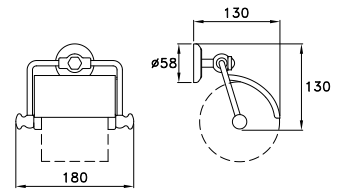

ORO - GOLD - OR 24 CARATS
CROMO- CHROME

SW 10014 AU00 900,00
CR00 287,00