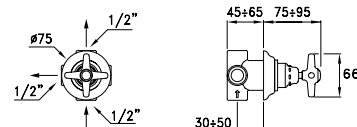

CROMO- CHROME		IT 01202 CRO0	612,00
NICHEL-NICKEL		NI00	849,00
NICHEL SPAZ - MATT NICKEL - NICKEL MAT		NI01	891,00
ORO - GOLD - OR 24 CARATS		AU00	1.468,00
ORO ROSA - ROSE GOLD- OR ROSE		AU02	1.026,00
ARGENTO - SILVER - ARGENT		AG00	1.318,00
BRONZO - BRONZE		BZ00	1.066,00
BRONZO SCURO - DARK BRONZE - BRONZE NOIR		BZ01	1.066,00
PVD	LUCIDO/SHINY/BRILLANT	PV01	1.066,00
OTTONE - BRASS- LAITON	SATINATO/SATIN/SATINÉ	PV06	1.066,00
	SPAZZOLATO/BRUSHED/BROSSÉ	PV13	1.066,00
PVD	LUCIDO/SHINY/BRILLANT	PV02	1.066,00
NICHEL - NICKEL	SATINATO/SATIN/SATINÉ	PV14	1.066,00
	SPAZZOLATO/BRUSHED/BROSSÉ	PV05	1.066,00
PVD	LUCIDO/SHINY/BRILLANT	PV16	1.066,00
RAME - COPPER-CUIVRE	SATINATO/SATIN/SATINÉ	PV11	1.066,00
	SPAZZOLATO/BRUSHED/BROSSÉ	PV09	1.066,00
PVD	LUCIDO/SHINY/BRILLANT	PV18	1.133,00
NERO - BLACK - NOIR	SATINATO/SATIN/SATINÉ	PV17	1.133,00
	SPAZZOLATO/BRUSHED/BROSSÉ	PV10	1.133,00