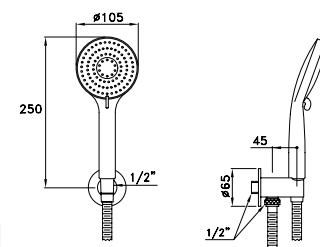

CROMO-CHROME UN 03123 CR00 355,00

308

Doccia a mano per installazione su bordo vasca

Deck mounted hand shower

Douchette avec coulisseau

CROMO- CHROME		UN 03119 CR00	181,00
NICHEL-NICKEL		NI00	242,00
NICHEL SPAZ - MATT NICKEL - NICKEL MAT		NI01	253,00
ORO - GOLD - OR 24 CARATS		AU00	616,00
ORO ROSA - ROSE GOLD- OR ROSE		AU02	486,00
BRONZO - BRONZE		BZ00	289,00
BRONZO SCURO - DARK BRONZE - BRONZE NOIR		BZ01	289,00
PVD	LUCIDO/SHINY/BRILLANT	PV01	289,00
OTTONE - BRASS- LAITON	SATINATO/SATIN/SATINÉ	PV06	289,00
	SPAZZOLATO/BRUSHED/BROSSÉ	PV13	289,00
PVD	LUCIDO/SHINY/BRILLANT	PV02	289,00
	SATINATO/SATIN/SATINÉ	PV14	289,00
NICHEL - NICKEL	SPAZZOLATO/BRUSHED/BROSSÉ	PV05	289,00
	LUCIDO/SHINY/BRILLANT	PV16	289,00
PVD	SATINATO/SATIN/SATINÉ	PV11	289,00
	SPAZZOLATO/BRUSHED/BROSSÉ	PV09	289,00
RAME - COPPER-CUIVRE	LUCIDO/SHINY/BRILLANT	PV18	336,00
	SATINATO/SATIN/SATINÉ	PV17	336,00
PVD	LUCIDO/SHINY/BRILLANT	PV18	336,00
	SATINATO/SATIN/SATINÉ	PV17	336,00
NERO - BLACK - NOIR	SPAZZOLATO/BRUSHED/BROSSÉ	PV10	336,00