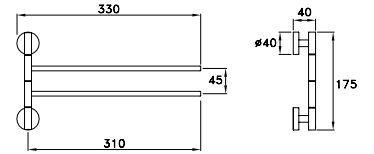

CROMO- CHROME		LL 10030 CRO0	94,00
NICHEL-NICKEL		NI00	127,00
NICHEL SPAZ - MATT NICKEL - NICKEL MAT		NI01	133,00
ORO - GOLD - OR 24 CARATS		AU00	321,00
ORO ROSA - ROSE GOLD- OR ROSE		AU02	254,00
BRONZO - BRONZE		BZ00	151,00
BRONZO SCURO - DARK BRONZE - BRONZE NOIR		BZ01	151,00
PVD OTTONE - BRASS- LAITON	LUCIDO/SHINY/BRILLANT	PV01	151,00
	SATINATO/SATIN/SATINÉ	PV06	151,00
	SPAZZOLATO/BRUSHED/BROSSÉ	PV13	151,00
PVD NICHEL - NICKEL	LUCIDO/SHINY/BRILLANT	PV02	151,00
	SATINATO/SATIN/SATINÉ	PV14	151,00
	SPAZZOLATO/BRUSHED/BROSSÉ	PV05	151,00
PVD RAME - COPPER-CUIVRE	LUCIDO/SHINY/BRILLANT	PV16	151,00
	SATINATO/SATIN/SATINÉ	PV11	151,00
	SPAZZOLATO/BRUSHED/BROSSÉ	PV09	151,00
PVD NERO - BLACK - NOIR	LUCIDO/SHINY/BRILLANT	PV18	174,00
	SATINATO/SATIN/SATINÉ	PV17	174,00
	SPAZZOLATO/BRUSHED/BROSSÉ	PV10	174,00