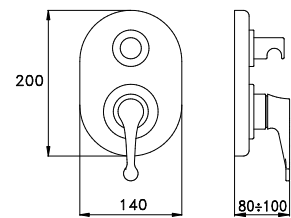

CROMO - CHROME **CT 01405 CR00** **375,00**
ORO - GOLD - OR 24 CARATS AU00 1.274,00

TIMEASTER 3267 - Ø52

Gruppo per vasca doccia per installazione esterna a parete, con deviatore a ritorno automatico, maniglia Ø 52 mm

Wall-mounted bath & shower mixer, automatic return to bath position diverter, Ø 52 mm handle

Mélangeur bain-douche mural apparent avec inverseur automatique et raccords muraux excentrés, poignée Ø 52.