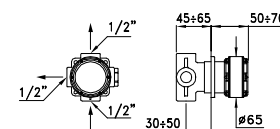

CROMO- CHROME	TL 01202 CR00	1.015,00
ORO - GOLD - OR 24 CARATS	AU00	2.134,00

TIMEASTER 0/153 - Ø65

Deviatore/rubinetto per doccia a 2 vie per installazione da incasso, maniglia con razze Ø 65 mm

Built-in two way diverter/shower tap, Ø 65 mm spoke handle

Robinet/inverseur encastré à 2 sorties pour douche, poignée à ergots Ø 65 mm