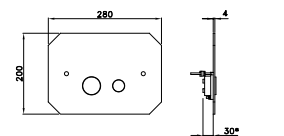

3820B

Placca per cassetta di scarico. Compatibile con i sistemi Geberit Sigma UP320 e UP720

WC Control plate. Compatible with Geberit Sigma systems UP320 e UP720

Plaque en laiton massif double touche. Compatible avec système Geberit Sigma UP320 et UP720

CROMO - CHROME		FI 09500 CR00	451,00
NICHEL - NICKEL		NI00	611,00
NICHEL SPAZ - MATT NICKEL - NICKEL MAT		NI01	640,00
ORO - GOLD - OR 24 CARATS		AU00	1.581,00
ORO ROSA - ROSE GOLD - OR ROSE		AU02	1.203,00
BRONZO - BRONZE		BZ00	769,00
BRONZO SCURO - DARK BRONZE - BRONZE NOIR		BZ01	769,00
PVD	LUCIDO/SHINY/BRILLANT	PV01	769,00
OTTONE - BRASS - LAITON	SATINATO/SATIN/SATINÉ	PV06	769,00
	SPAZZOLATO/BRUSHED/BROSSÉ	PV13	769,00
PVD	LUCIDO/SHINY/BRILLANT	PV02	769,00
NICHEL - NICKEL	SATINATO/SATIN/SATINÉ	PV14	769,00
	SPAZZOLATO/BRUSHED/BROSSÉ	PV05	769,00
PVD	LUCIDO/SHINY/BRILLANT	PV16	769,00
RAME - COPPER-CUIVRE	SATINATO/SATIN/SATINÉ	PV11	769,00
	SPAZZOLATO/BRUSHED/BROSSÉ	PV09	769,00
PVD	LUCIDO/SHINY/BRILLANT	PV18	836,00
NERO - BLACK - NOIR	SATINATO/SATIN/SATINÉ	PV17	836,00
	SPAZZOLATO/BRUSHED/BROSSÉ	PV10	836,00