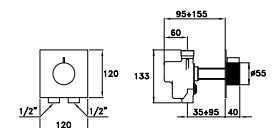

CROMO - CHROME		SR 06010 CR00	409,00
NICHEL SPAZ - MATT NICKEL - NICKEL MAT		NI01	581,00
ORO - GOLD - OR 24 CARATS		AU00	1.432,00
ORO ROSA - ROSE GOLD- OR ROSE		AU02	1.105,00
ORO INGLESE - ENGLISH GOLD - OR ANGLAIS MAT		AU04	1.105,00
BRONZO - BRONZE		BZ00	697,00
BRONZO SCURO - DARK BRONZE - BRONZE NOIR		BZ01	697,00
	LUCIDO/SHINY/BRILLANT	PV01	697,00
PVD	SATINATO/SATIN/SATINÉ	PV06	697,00
OTTONE - BRASS- LAITON	SPAZZOLATO/BRUSHED/BROSSÉ	PV13	697,00
	LUCIDO/SHINY/BRILLANT	PV02	697,00
PVD	SATINATO/SATIN/SATINÉ	PV14	697,00
NICHEL - NICKEL	SPAZZOLATO/BRUSHED/BROSSÉ	PV05	697,00
	LUCIDO/SHINY/BRILLANT	PV16	697,00
PVD	SATINATO/SATIN/SATINÉ	PV11	697,00
RAME - COPPER-CUIVRE	SPAZZOLATO/BRUSHED/BROSSÉ	PV09	697,00
	LUCIDO/SHINY/BRILLANT	PV18	757,00
PVD	SATINATO/SATIN/SATINÉ	PV17	757,00
NERO - BLACK - NOIR	SPAZZOLATO/BRUSHED/BROSSÉ	PV10	757,00