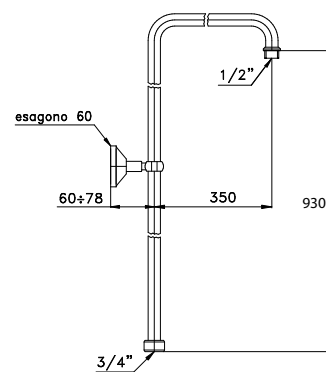

ECCELSA 301

Tubo doccia rigido

Shower pipe

Colonne de douche apparente

CROMO- CHROME		EC 03200	CR00	448,00
NICHEL-NICKEL			NI00	595,00
NICHEL SPAZ - MATT NICKEL - NICKEL MAT			NI01	623,00
ORO - GOLD - OR 24 CARATS			AU00	1.520,00
ORO ROSA - ROSE GOLD- OR ROSE			AU02	1.197,00
ARGENTO - SILVER - ARGENT			AG00	1.447,00
BRONZO - BRONZE			BZ00	716,00
BRONZO SCURO - DARK BRONZE - BRONZE NOIR			BZ01	716,00
PVD		LUCIDO/SHINY/BRILLANT	PV01	716,00
OTTONE - BRASS- LAITON		SATINATO/SATIN/SATINÉ	PV06	716,00
		SPAZZOLATO/BRUSHED/BROSSÉ	PV13	716,00
		LUCIDO/SHINY/BRILLANT	PV02	716,00
PVD		SATINATO/SATIN/SATINÉ	PV14	716,00
NICHEL - NICKEL		SPAZZOLATO/BRUSHED/BROSSÉ	PV05	716,00
		LUCIDO/SHINY/BRILLANT	PV16	716,00
PVD		SATINATO/SATIN/SATINÉ	PV11	716,00
RAME - COPPER-CUIVRE		SPAZZOLATO/BRUSHED/BROSSÉ	PV09	716,00
		LUCIDO/SHINY/BRILLANT	PV18	827,00
PVD		SATINATO/SATIN/SATINÉ	PV17	827,00
NERO - BLACK - NOIR		SPAZZOLATO/BRUSHED/BROSSÉ	PV10	827,00

ECCELSA 303

Braccio doccia

Shower arm

Bras de douche

CROMO- CHROME		EC 03203	CR00	194,00
NICHEL-NICKEL			NI00	260,00
NICHEL SPAZ - MATT NICKEL - NICKEL MAT			NI01	272,00
ORO - GOLD - OR 24 CARATS			AU00	662,00
ORO ROSA - ROSE GOLD- OR ROSE			AU02	521,00
ARGENTO - SILVER - ARGENT			AG00	631,00
BRONZO - BRONZE			BZ00	311,00
BRONZO SCURO - DARK BRONZE - BRONZE NOIR			BZ01	311,00
PVD		LUCIDO/SHINY/BRILLANT	PV01	311,00
OTTONE - BRASS- LAITON		SATINATO/SATIN/SATINÉ	PV06	311,00
		SPAZZOLATO/BRUSHED/BROSSÉ	PV13	311,00
		LUCIDO/SHINY/BRILLANT	PV02	311,00
PVD		SATINATO/SATIN/SATINÉ	PV14	311,00
NICHEL - NICKEL		SPAZZOLATO/BRUSHED/BROSSÉ	PV05	311,00
		LUCIDO/SHINY/BRILLANT	PV16	311,00
PVD		SATINATO/SATIN/SATINÉ	PV11	311,00
RAME - COPPER-CUIVRE		SPAZZOLATO/BRUSHED/BROSSÉ	PV09	311,00
		LUCIDO/SHINY/BRILLANT	PV18	361,00
PVD		SATINATO/SATIN/SATINÉ	PV17	361,00
NERO - BLACK - NOIR		SPAZZOLATO/BRUSHED/BROSSÉ	PV10	361,00

ECCELSA 311

Braccio doccia da soffitto

Ceiling mounted shower arm

Bras de douche plafond

CROMO- CHROME		EC 03206	CR00	181,00
NICHEL-NICKEL			NI00	243,00
NICHEL SPAZ - MATT NICKEL - NICKEL MAT			NI01	253,00
ORO - GOLD - OR 24 CARATS			AU00	615,00
ORO ROSA - ROSE GOLD- OR ROSE			AU02	486,00
ARGENTO - SILVER - ARGENT			AG00	585,00
BRONZO - BRONZE			BZ00	291,00
BRONZO SCURO - DARK BRONZE - BRONZE NOIR			BZ01	291,00
PVD		LUCIDO/SHINY/BRILLANT	PV01	291,00
OTTONE - BRASS- LAITON		SATINATO/SATIN/SATINÉ	PV06	291,00
		SPAZZOLATO/BRUSHED/BROSSÉ	PV13	291,00
		LUCIDO/SHINY/BRILLANT	PV02	291,00
PVD		SATINATO/SATIN/SATINÉ	PV14	291,00
NICHEL - NICKEL		SPAZZOLATO/BRUSHED/BROSSÉ	PV05	291,00
		LUCIDO/SHINY/BRILLANT	PV16	291,00
PVD		SATINATO/SATIN/SATINÉ	PV11	291,00
RAME - COPPER-CUIVRE		SPAZZOLATO/BRUSHED/BROSSÉ	PV09	291,00
		LUCIDO/SHINY/BRILLANT	PV18	337,00
PVD		SATINATO/SATIN/SATINÉ	PV17	337,00
NERO - BLACK - NOIR		SPAZZOLATO/BRUSHED/BROSSÉ	PV10	337,00

ECCELSA 311AR

Braccio doccia da soffitto, lunghezza a richiesta

Ceiling mounted shower arm, length on request

Bras de douche de plafond, longueur sur demande

CROMO- CHROME		EC 03207	CR00	222,00
NICHEL-NICKEL			NI00	297,00
NICHEL SPAZ - MATT NICKEL - NICKEL MAT			NI01	309,00
ORO - GOLD - OR 24 CARATS			AU00	756,00
ORO ROSA - ROSE GOLD- OR ROSE			AU02	596,00
ARGENTO - SILVER - ARGENT			AG00	719,00
BRONZO - BRONZE			BZ00	356,00
BRONZO SCURO - DARK BRONZE - BRONZE NOIR			BZ01	356,00
PVD		LUCIDO/SHINY/BRILLANT	PV01	356,00
OTTONE - BRASS- LAITON		SATINATO/SATIN/SATINÉ	PV06	356,00
		SPAZZOLATO/BRUSHED/BROSSÉ	PV13	356,00
		LUCIDO/SHINY/BRILLANT	PV02	356,00
PVD		SATINATO/SATIN/SATINÉ	PV14	356,00
NICHEL - NICKEL		SPAZZOLATO/BRUSHED/BROSSÉ	PV05	356,00
		LUCIDO/SHINY/BRILLANT	PV16	356,00
PVD		SATINATO/SATIN/SATINÉ	PV11	356,00
RAME - COPPER-CUIVRE		SPAZZOLATO/BRUSHED/BROSSÉ	PV09	356,00
		LUCIDO/SHINY/BRILLANT	PV18	413,00
PVD		SATINATO/SATIN/SATINÉ	PV17	413,00
NERO - BLACK - NOIR		SPAZZOLATO/BRUSHED/BROSSÉ	PV10	413,00