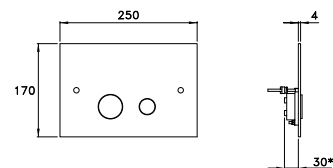

3820

Placca per cassetta di scarico. Compatibile con i sistemi Geberit Sigma UP320 e UP720

WC Control plate. Compatible with Geberit Sigma systems UP320 e UP720.

Plaque en laiton massif double touche. Compatible avec système Geberit Sigma UP320 et UP720

CROMO- CHROME		UN 09500 CR00	428,00
NICHEL-NICKEL		NI00	594,00
NICHEL SPAZ - MATT NICKEL - NICKEL MAT		NI01	625,00
ORO - GOLD - OR 24 CARATS		AU00	1.495,00
ORO ROSA - ROSE GOLD- OR ROSE		AU02	1.198,00
BRONZO - BRONZE		BZ00	728,00
BRONZO SCURO - DARK BRONZE - BRONZE NOIR		BZ01	728,00
PVD OTTONE - BRASS- LAITON	LUCIDO/SHINY/BRILLANT	PV01	728,00
	SATINATO/SATIN/SATINÉ	PV06	728,00
	SPAZZOLATO/BRUSHED/BROSSÉ	PV13	728,00
PVD NICHEL - NICKEL	LUCIDO/SHINY/BRILLANT	PV02	728,00
	SATINATO/SATIN/SATINÉ	PV14	728,00
	SPAZZOLATO/BRUSHED/BROSSÉ	PV05	728,00
PVD RAME - COPPER-CUIVRE	LUCIDO/SHINY/BRILLANT	PV16	728,00
	SATINATO/SATIN/SATINÉ	PV11	728,00
	SPAZZOLATO/BRUSHED/BROSSÉ	PV09	728,00
PVD NERO - BLACK - NOIR	LUCIDO/SHINY/BRILLANT	PV18	792,00
	SATINATO/SATIN/SATINÉ	PV17	792,00
	SPAZZOLATO/BRUSHED/BROSSÉ	PV10	792,00