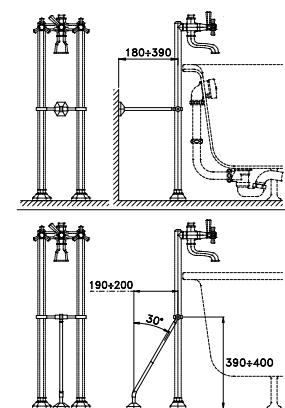

CROMO - CHROME		EC 09100 CR00	545,00
NICHEL - NICKEL		NI00	746,00
NICHEL SPAZ - MATT NICKEL - NICKEL MAT		NI01	784,00
ORO - GOLD - OR 24 CARATS		AU00	1.893,00
ORO ROSA - ROSE GOLD - OR ROSE		AU02	1.516,00
ARGENTO - SILVER - ARGENT		AG00	1.661,00
BRONZO - BRONZE		BZ00	874,00
BRONZO SCURO - DARK BRONZE - BRONZE NOIR		BZ01	874,00
PVD OTTONE - BRASS - LAITON	LUCIDO/SHINY/BRILLANT	PV01	874,00
	SATINATO/SATIN/SATINÉ	PV06	874,00
	SPAZZOLATO/BRUSHED/BROSSÉ	PV13	874,00
PVD NICHEL - NICKEL	LUCIDO/SHINY/BRILLANT	PV02	874,00
	SATINATO/SATIN/SATINÉ	PV14	874,00
PVD RAME - COPPER-CUIVRE	LUCIDO/SHINY/BRILLANT	PV16	874,00
	SATINATO/SATIN/SATINÉ	PV11	874,00
	SPAZZOLATO/BRUSHED/BROSSÉ	PV09	874,00
PVD NERO - BLACK - NOIR	LUCIDO/SHINY/BRILLANT	PV18	1.010,00
	SATINATO/SATIN/SATINÉ	PV17	1.010,00
	SPAZZOLATO/BRUSHED/BROSSÉ	PV10	1.010,00