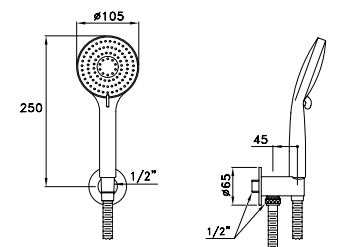

CROMO - CHROME	UN 03123 CR00	355,00
-----------------------	----------------------	---------------

302AH

Doccia a mano completa di asta a parete e presa di alimentazione a parete
 Wall shower bar, complete shower hand with slide support and wall feed elbow
 Barre de douche murale, douchette complète avec support coulisseau et coude d'alimentation mural