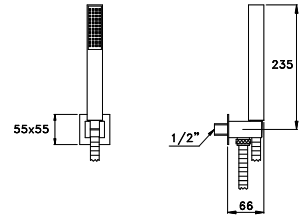

304AQ

Doccia a mano con supporto fisso a parete e presa di alimentazione integrata

Hand shower with fixed support and wall water intake

Ensemble douchette mural avec coude d'alimentation et support intégré

CROMO- CHROME		BQ 03121	CR00	357,00
NICHEL-NICKEL			NI00	476,00
NICHEL SPAZ - MATT NICKEL - NICKEL MAT			NI01	498,00
ORO - GOLD - OR 24 CARATS			AU00	1.213,00
ORO ROSA - ROSE GOLD- OR ROSE			AU02	957,00
BRONZO - BRONZE			BZ00	571,00
BRONZO SCURO - DARK BRONZE - BRONZE NOIR			BZ01	571,00
PVD	LUCIDO/SHINY/BRILLANT		PV01	571,00
	SATINATO/SATIN/SATINÉ		PV06	571,00
	SPAZZOLATO/BRUSHED/BROSSÉ		PV13	571,00
PVD	LUCIDO/SHINY/BRILLANT		PV02	571,00
	SATINATO/SATIN/SATINÉ		PV14	571,00
	SPAZZOLATO/BRUSHED/BROSSÉ		PV05	571,00
PVD	LUCIDO/SHINY/BRILLANT		PV16	571,00
	SATINATO/SATIN/SATINÉ		PV11	571,00
	SPAZZOLATO/BRUSHED/BROSSÉ		PV09	571,00
PVD	LUCIDO/SHINY/BRILLANT		PV18	662,00
	SATINATO/SATIN/SATINÉ		PV17	662,00
	SPAZZOLATO/BRUSHED/BROSSÉ		PV10	662,00