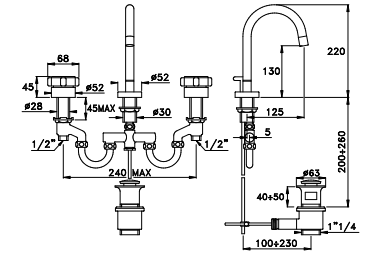

ASTER 3221

Gruppo per lavabo a 3 fori con bocca alta fissa in tubo completo di scarico 1"1/4
Three-hole washbasin mixer with high fixed spout, with pop-up waste 1"1/4
Mélangeur de lavabo 3 trous avec bec tube fixe et vidage 1"1/4

CROMO-CHROME **AT 00026 CRO0 775,00**