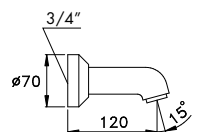

CROMO-CHROME

BX 09009 CR00

104,00