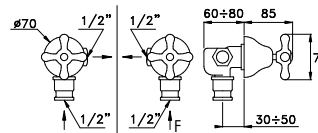

ROMA 0/152

Rubinetto ad angolo per installazione da incasso a parete con raccordo dx/sx all'entrata

Concealed angle control valve with rh/lh intake connections

Robinet d'équerre à encastrer avec raccord droite/gauche à l'entrée

CROMO- CHROME		RM 01101	CR00	280,00
NICHEL-NICKEL			NI00	375,00
NICHEL SPAZ - MATT NICKEL - NICKEL MAT			NI01	393,00
ORO - GOLD - OR 24 CARATS			AU00	703,00
ORO ROSA - ROSE GOLD- OR ROSE			AU02	564,00
ARGENTO - SILVER - ARGENT			AG00	640,00
BRONZO - BRONZE			BZ00	418,00
BRONZO SCURO - DARK BRONZE - BRONZE NOIR			BZ01	418,00
PVD	LUCIDO/SHINY/BRILLANT		PV01	418,00
OTTONE - BRASS- LAITON	SATINATO/SATIN/SATINÉ		PV06	418,00
	SPAZZOLATO/BRUSHED/BROSSÉ		PV13	418,00
	LUCIDO/SHINY/BRILLANT		PV02	418,00
PVD	SATINATO/SATIN/SATINÉ		PV14	418,00
NICHEL - NICKEL	SPAZZOLATO/BRUSHED/BROSSÉ		PV05	418,00
	LUCIDO/SHINY/BRILLANT		PV16	418,00
PVD	SATINATO/SATIN/SATINÉ		PV11	418,00
RAME - COPPER-CUIVRE	SPAZZOLATO/BRUSHED/BROSSÉ		PV09	418,00
	LUCIDO/SHINY/BRILLANT		PV18	518,00
PVD	SATINATO/SATIN/SATINÉ		PV17	518,00
NERO - BLACK - NOIR	SPAZZOLATO/BRUSHED/BROSSÉ		PV10	518,00