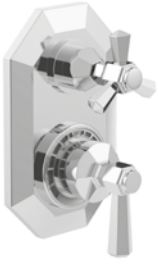

ECCELSA IS3292 P.V.

Parti in vista per miscelatore termostatico modello monoblocco IS3292 con rubinetto

Da installare su parte incasso codice UN 06001 0000

External parts for one way thermostatic mixer IS3292

To be installed on built-in part code UN 06001 0000

Façade pour mitigeur thermostatique avec robinet de sortie

A installer sur la partie encastrée UN 06001 0000