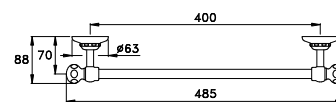

CROMO- CHROME		IT 10001 CRO0	257,00
NICHEL-NICKEL		NI00	354,00
NICHEL SPAZ - MATT NICKEL - NICKEL MAT		NI01	373,00
ORO - GOLD - OR 24 CARATS		AU00	1.299,00
ORO ROSA - ROSE GOLD- OR ROSE		AU02	1.039,00
ARGENTO - SILVER - ARGENT		AG00	1.162,00
BRONZO - BRONZE		BZ00	418,00
BRONZO SCURO - DARK BRONZE - BRONZE NOIR		BZ01	418,00
PVD	LUCIDO/SHINY/BRILLANT	PV01	418,00
	SATINATO/SATIN/SATINÉ	PV06	418,00
OTTONE - BRASS- LAITON	SPAZZOLATO/BRUSHED/BROSSÉ	PV13	418,00
	LUCIDO/SHINY/BRILLANT	PV02	418,00
PVD	SATINATO/SATIN/SATINÉ	PV14	418,00
	SPAZZOLATO/BRUSHED/BROSSÉ	PV05	418,00
PVD	LUCIDO/SHINY/BRILLANT	PV16	418,00
	SATINATO/SATIN/SATINÉ	PV11	418,00
RAME - COPPER-CUIVRE	SPAZZOLATO/BRUSHED/BROSSÉ	PV09	418,00
	LUCIDO/SHINY/BRILLANT	PV18	476,00
PVD	SATINATO/SATIN/SATINÉ	PV17	476,00
	SPAZZOLATO/BRUSHED/BROSSÉ	PV10	476,00