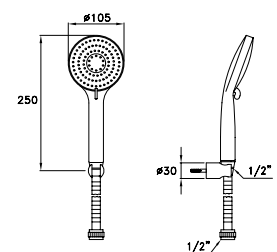

304 G3

Doccia a mano tre getti completa di supporto fisso a parete

3-jet hand-shower with wall bracket

Douchette 3 jets avec crochet fixe

CROMO- CHROME

UN 03108 CR00 219,00