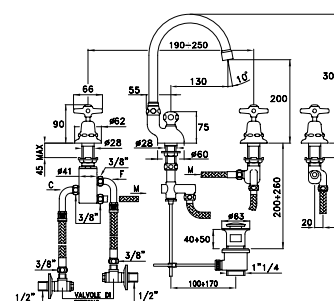

ITALICA 3226TC

Come 3226 ma completo di sistema miscelazione TC
Same as 3226 but with TC mixing system
Mitigeur de lavabo thermostatique avec système de mélange TC

CROMO- CHROME		IT 00018 CROO	1.180,00
NICHEL-NICKEL		NI00	1.616,00
NICHEL SPAZ - MATT NICKEL - NICKEL MAT		NI01	1.698,00
ORO - GOLD - OR 24 CARATS		AU00	3.510,00
ORO ROSA - ROSE GOLD- OR ROSE		AU02	2.456,00
ARGENTO - SILVER - ARGENT		AG00	3.188,00
BRONZO - BRONZE		BZ00	1.852,00
BRONZO SCURO - DARK BRONZE - BRONZE NOIR		BZ01	1.852,00
PVD	LUCIDO/SHINY/BRILLANT	PV01	1.852,00
OTTONE - BRASS- LAITON	SATINATO/SATIN/SATINÉ	PV06	1.852,00
	SPAZZOLATO/BRUSHED/BROSSÉ	PV13	1.852,00
PVD	LUCIDO/SHINY/BRILLANT	PV02	1.852,00
NICHEL - NICKEL	SATINATO/SATIN/SATINÉ	PV14	1.852,00
	SPAZZOLATO/BRUSHED/BROSSÉ	PV05	1.852,00
PVD	LUCIDO/SHINY/BRILLANT	PV16	1.852,00
RAME - COPPER-CUIVRE	SATINATO/SATIN/SATINÉ	PV11	1.852,00
	SPAZZOLATO/BRUSHED/BROSSÉ	PV09	1.852,00
PVD	LUCIDO/SHINY/BRILLANT	PV18	2.185,00
NERO - BLACK - NOIR	SATINATO/SATIN/SATINÉ	PV17	2.185,00
	SPAZZOLATO/BRUSHED/BROSSÉ	PV10	2.185,00