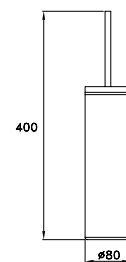

CROMO- CHROME		LL 10018 CR00	171,00
NICHEL-NICKEL		NI00	229,00
NICHEL SPAZ - MATT NICKEL - NICKEL MAT		NI01	238,00
ORO - GOLD - OR 24 CARATS		AU00	583,00
ORO ROSA - ROSE GOLD- OR ROSE		AU02	458,00
BRONZO - BRONZE		BZ00	275,00
BRONZO SCURO - DARK BRONZE - BRONZE NOIR		BZ01	275,00
PVD OTTONE - BRASS- LAITON	LUCIDO/SHINY/BRILLANT	PV01	275,00
	SATINATO/SATIN/SATINÉ	PV06	275,00
	SPAZZOLATO/BRUSHED/BROSSÉ	PV13	275,00
PVD NICHEL - NICKEL	LUCIDO/SHINY/BRILLANT	PV02	275,00
	SATINATO/SATIN/SATINÉ	PV14	275,00
	SPAZZOLATO/BRUSHED/BROSSÉ	PV05	275,00
PVD RAME - COPPER-CUIVRE	LUCIDO/SHINY/BRILLANT	PV16	275,00
	SATINATO/SATIN/SATINÉ	PV11	275,00
	SPAZZOLATO/BRUSHED/BROSSÉ	PV09	275,00
PVD NERO - BLACK - NOIR	LUCIDO/SHINY/BRILLANT	PV18	316,00
	SATINATO/SATIN/SATINÉ	PV17	316,00
	SPAZZOLATO/BRUSHED/BROSSÉ	PV10	316,00