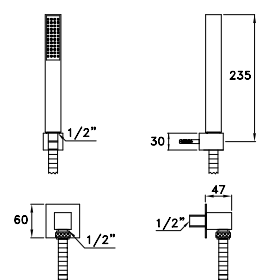

304A

Doccia a mano completa di supporto fisso a parete e presa di alimentazione a parete
Hand shower with wall support and wall intake
Ensemble avec douchette, crochet fixe et coude de sortie

CROMO- CHROME		BQ 03109 CR00	339,00
NICHEL-NICKEL		NI00	453,00
NICHEL SPAZ - MATT NICKEL - NICKEL MAT		NI01	473,00
ORO - GOLD - OR 24 CARATS		AU00	1.155,00
ORO ROSA - ROSE GOLD- OR ROSE		AU02	910,00
BRONZO - BRONZE		BZ00	543,00
BRONZO SCURO - DARK BRONZE - BRONZE NOIR		BZ01	543,00
PVD	LUCIDO/SHINY/BRILLANT	PV01	543,00
	SATINATO/SATIN/SATINÉ	PV06	543,00
	SPAZZOLATO/BRUSHED/BROSSÉ	PV13	543,00
PVD	LUCIDO/SHINY/BRILLANT	PV02	543,00
	SATINATO/SATIN/SATINÉ	PV14	543,00
	SPAZZOLATO/BRUSHED/BROSSÉ	PV05	543,00
PVD	LUCIDO/SHINY/BRILLANT	PV16	543,00
	SATINATO/SATIN/SATINÉ	PV11	543,00
	SPAZZOLATO/BRUSHED/BROSSÉ	PV09	543,00
PVD	LUCIDO/SHINY/BRILLANT	PV18	627,00
	SATINATO/SATIN/SATINÉ	PV17	627,00
	SPAZZOLATO/BRUSHED/BROSSÉ	PV10	627,00