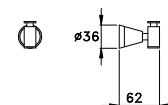

CROMO- CHROME		CT 10020	CR00	75,00
NICHEL-NICKEL			NIO0	99,00
NICHEL SPAZ - MATT NICKEL - NICKEL MAT			NIO1	105,00
ORO - GOLD - OR 24 CARATS			AU00	251,00
ORO ROSA - ROSE GOLD- OR ROSE			AU02	201,00
BRONZO - BRONZE			BZ00	120,00
BRONZO SCURO - DARK BRONZE - BRONZE NOIR			BZ01	120,00
PVD OTTONE - BRASS- LAITON	LUCIDO/SHINY/BRILLANT		PV01	120,00
	SATINATO/SATIN/SATINÉ		PV06	120,00
	SPAZZOLATO/BRUSHED/BROSSÉ		PV13	120,00
PVD NICHEL - NICKEL	LUCIDO/SHINY/BRILLANT		PV02	120,00
	SATINATO/SATIN/SATINÉ		PV14	120,00
	SPAZZOLATO/BRUSHED/BROSSÉ		PV05	120,00
PVD RAME - COPPER-CUIVRE	LUCIDO/SHINY/BRILLANT		PV16	120,00
	SATINATO/SATIN/SATINÉ		PV11	120,00
	SPAZZOLATO/BRUSHED/BROSSÉ		PV09	120,00
PVD NERO - BLACK - NOIR	LUCIDO/SHINY/BRILLANT		PV18	137,00
	SATINATO/SATIN/SATINÉ		PV17	137,00
	SPAZZOLATO/BRUSHED/BROSSÉ		PV10	137,00