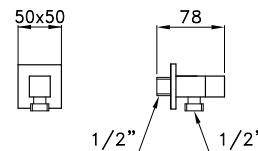

3194

Rubinetto di erogazione a parete

Wall mounted mixer

Robinet simple mural

CROMO- CHROME		BQ 04003 CR00	122,00
NICHEL-NICKEL		NI00	164,00
NICHEL SPAZ - MATT NICKEL - NICKEL MAT		NI01	171,00
ORO - GOLD - OR 24 CARATS		AU00	418,00
ORO ROSA - ROSE GOLD- OR ROSE		AU02	330,00
BRONZO - BRONZE		BZ00	197,00
BRONZO SCURO - DARK BRONZE - BRONZE NOIR		BZ01	197,00
PVD	LUCIDO/SHINY/BRILLANT	PV01	197,00
OTTONE - BRASS- LAITON	SATINATO/SATIN/SATINÉ	PV06	197,00
	SPAZZOLATO/BRUSHED/BROSSÉ	PV13	197,00
PVD	LUCIDO/SHINY/BRILLANT	PV02	197,00
NICHEL - NICKEL	SATINATO/SATIN/SATINÉ	PV14	197,00
	SPAZZOLATO/BRUSHED/BROSSÉ	PV05	197,00
PVD	LUCIDO/SHINY/BRILLANT	PV16	197,00
RAME - COPPER-CUIVRE	SATINATO/SATIN/SATINÉ	PV11	197,00
	SPAZZOLATO/BRUSHED/BROSSÉ	PV09	197,00
PVD	LUCIDO/SHINY/BRILLANT	PV18	227,00
NERO - BLACK - NOIR	SATINATO/SATIN/SATINÉ	PV17	227,00
	SPAZZOLATO/BRUSHED/BROSSÉ	PV10	227,00