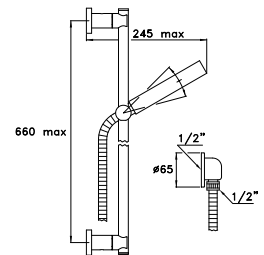

302A

Doccia a mano completa di asta a parete e presa di alimentazione a parete

Hand-shower, wall mounted slide bar and wall intake

Ensemble de douche sur barre avec coude de sortie

CROMO- CHROME

UN 03103 CR00 327,00