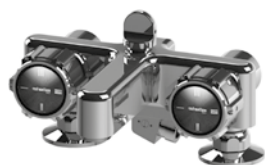

CROMO- CHROME **TD 02001 CR00 2.727,00**

ORO - GOLD - OR 24 CARATS AU00 5.724,00