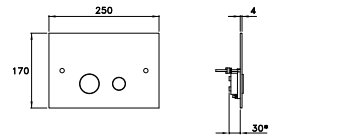

3820

Placca per cassetta di scarico. Compatibile con i sistemi Geberit Sigma UP320 e UP720.

WC Control plate. Compatible with Geberit Sigma systems UP320 e UP720.

Plaque en laiton massif double touche. Compatible avec système Geberit Sigma UP320 et UP720

CROMO- CHROME		UN 09500 CR00	428,00
NICHEL-NICKEL		NI00	594,00
NICHEL SPAZ - MATT NICKEL - NICKEL MAT		NI01	625,00
ORO - GOLD - OR 24 CARATS		AU00	1.495,00
ORO ROSA - ROSE GOLD- OR ROSE		AU02	1.198,00
BRONZO - BRONZE		BZ00	728,00
BRONZO SCURO - DARK BRONZE - BRONZE NOIR		BZ01	728,00
PVD	LUCIDO/SHINY/BRILLANT	PV01	728,00
OTTONE - BRASS- LAITON	SATINATO/SATIN/SATINÉ	PV06	728,00
	SPAZZOLATO/BRUSHED/BROSSÉ	PV13	728,00
PVD	LUCIDO/SHINY/BRILLANT	PV02	728,00
NICHEL - NICKEL	SATINATO/SATIN/SATINÉ	PV14	728,00
	SPAZZOLATO/BRUSHED/BROSSÉ	PV05	728,00
PVD	LUCIDO/SHINY/BRILLANT	PV16	728,00
RAME - COPPER-CUIVRE	SATINATO/SATIN/SATINÉ	PV11	728,00
	SPAZZOLATO/BRUSHED/BROSSÉ	PV09	728,00
PVD	LUCIDO/SHINY/BRILLANT	PV18	792,00
NERO - BLACK - NOIR	SATINATO/SATIN/SATINÉ	PV17	792,00
	SPAZZOLATO/BRUSHED/BROSSÉ	PV10	792,00

Suitable on flush tanks Geberit Italia
UP720 (SIGMA 8CM) Code 109.770.00.1
SIGMA 8CM Code 109.790.00.1
UP320 (SIGMA 12CM) Code 109.300.00.5 - 109.330.00.5
COMBIFIX Code 110.770.00.1 - 110.358.00.5
DUOFIX Code 111.726.00.1 - 111.300.00.5

3820B

Placca per cassetta di scarico. Compatibile con i sistemi Geberit Sigma UP320 e UP720

WC Control plate. Compatible with Geberit Sigma systems UP320 e UP720

Plaque en laiton massif double touche. Compatible avec système Geberit Sigma UP320 et UP720

CROMO- CHROME		FI 09500 CR00	451,00
NICHEL-NICKEL		NI00	611,00
NICHEL SPAZ - MATT NICKEL - NICKEL MAT		NI01	640,00
ORO - GOLD - OR 24 CARATS		AU00	1.581,00
ORO ROSA - ROSE GOLD- OR ROSE		AU02	1.203,00
BRONZO - BRONZE		BZ00	769,00
BRONZO SCURO - DARK BRONZE - BRONZE NOIR		BZ01	769,00
PVD	LUCIDO/SHINY/BRILLANT	PV01	769,00
OTTONE - BRASS- LAITON	SATINATO/SATIN/SATINÉ	PV06	769,00
	SPAZZOLATO/BRUSHED/BROSSÉ	PV13	769,00
PVD	LUCIDO/SHINY/BRILLANT	PV02	769,00
NICHEL - NICKEL	SATINATO/SATIN/SATINÉ	PV14	769,00
	SPAZZOLATO/BRUSHED/BROSSÉ	PV05	769,00
PVD	LUCIDO/SHINY/BRILLANT	PV16	769,00
RAME - COPPER-CUIVRE	SATINATO/SATIN/SATINÉ	PV11	769,00
	SPAZZOLATO/BRUSHED/BROSSÉ	PV09	769,00
PVD	LUCIDO/SHINY/BRILLANT	PV18	836,00
NERO - BLACK - NOIR	SATINATO/SATIN/SATINÉ	PV17	836,00
	SPAZZOLATO/BRUSHED/BROSSÉ	PV10	836,00