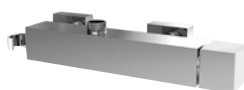

BAMBOO QUADRO 3283C

Gruppo monocomando per doccia per installazione esterna a parete, con uscita verso l'alto e completo di supporto per doccia

Exposed wall-mounted single-handle shower mixer, with upward water outlet with hand shower support

Mitigeur de douche apparent avec sortie vers le haut et support douchette