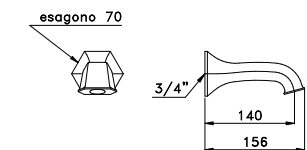

ECCELSA 0/250

Bocca di erogazione a parete per vasca

Wall mounted bath spout

Bec mural de bainoire

CROMO- CHROME		EC 09000	CR00	275,00
NICHEL-NICKEL			NI00	345,00
NICHEL SPAZ - MATT NICKEL - NICKEL MAT			NI01	361,00
ORO - GOLD - OR 24 CARATS			AU00	832,00
ORO ROSA - ROSE GOLD- OR ROSE			AU02	666,00
ARGENTO - SILVER - ARGENT			AG00	755,00
BRONZO - BRONZE			BZ00	396,00
BRONZO SCURO - DARK BRONZE - BRONZE NOIR			BZ01	396,00
PVD	LUCIDO/SHINY/BRILLANT		PV01	396,00
PVD	SATINATO/SATIN/SATINE		PV06	396,00
PVD	SPAZZOLATO/BRUSHED/BROSSÉ		PV13	396,00
PVD	LUCIDO/SHINY/BRILLANT		PV02	396,00
PVD	SATINATO/SATIN/SATINE		PV14	396,00
PVD	SPAZZOLATO/BRUSHED/BROSSÉ		PV05	396,00
PVD	LUCIDO/SHINY/BRILLANT		PV16	396,00
PVD	SATINATO/SATIN/SATINE		PV11	396,00
PVD	SPAZZOLATO/BRUSHED/BROSSÉ		PV09	396,00
PVD	LUCIDO/SHINY/BRILLANT		PV18	510,00
PVD	SATINATO/SATIN/SATINE		PV17	510,00
PVD	SPAZZOLATO/BRUSHED/BROSSÉ		PV10	510,00