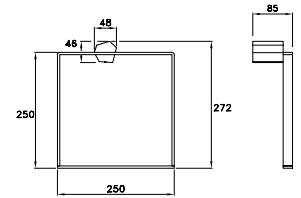

STELLA 602/25

Portasalviette quadro - lato 250 mm

Square towel rail - length 250 mm

Porte-serviette carré de 250 mm

CROMO- CHROME		ST 10033 CR00	269,00
NICHEL-NICKEL		NI00	359,00
NICHEL SPAZ - MATT NICKEL - NICKEL MAT		NI01	375,00
ORO - GOLD - OR 24 CARATS		AU00	915,00
ORO ROSA - ROSE GOLD- OR ROSE		AU02	723,00
BRONZO - BRONZE		BZ00	431,00
BRONZO SCURO - DARK BRONZE - BRONZE NOIR		BZ01	431,00
PVD OTTONE - BRASS- LAITON	LUCIDO/SHINY/BRILLANT	PV01	431,00
	SATINATO/SATIN/SATINÉ	PV06	431,00
	SPAZZOLATO/BRUSHED/BROSSÉ	PV13	431,00
PVD NICHEL - NICKEL	LUCIDO/SHINY/BRILLANT	PV02	431,00
	SATINATO/SATIN/SATINÉ	PV14	431,00
	SPAZZOLATO/BRUSHED/BROSSÉ	PV05	431,00
PVD RAME - COPPER-CUIVRE	LUCIDO/SHINY/BRILLANT	PV16	431,00
	SATINATO/SATIN/SATINÉ	PV11	431,00
	SPAZZOLATO/BRUSHED/BROSSÉ	PV09	431,00
PVD NERO - BLACK - NOIR	LUCIDO/SHINY/BRILLANT	PV18	498,00
	SATINATO/SATIN/SATINÉ	PV17	498,00
	SPAZZOLATO/BRUSHED/BROSSÉ	PV10	498,00

STELLA 602/64

Portasalviette rettangolare - lunghezza 640 mm

Towel rail - length 640 mm

Porte-serviette de 640 mm