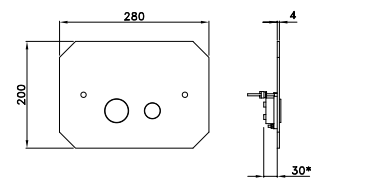

CROMO- CHROME		FI 09500	CR00	451,00
NICHEL-NICKEL			N100	611,00
NICHEL SPAZ - MATT NICKEL - NICKEL MAT			N101	640,00
ORO - GOLD - OR 24 CARATS			AU00	1.581,00
ORO ROSA - ROSE GOLD- OR ROSE			AU02	1.203,00
ARGENTO - SILVER - ARGENT			AG00	1.423,00
BRONZO - BRONZE			BZ00	769,00
BRONZO SCURO - DARK BRONZE - BRONZE NOIR			BZ01	769,00
PVD	LUCIDO/SHINY/BRILLANT		PV01	769,00
	SATINATO/SATIN/SATINÉ		PV06	769,00
	SPAZZOLATO/BRUSHED/BROSSÉ		PV13	769,00
PVD	LUCIDO/SHINY/BRILLANT		PV02	769,00
	SATINATO/SATIN/SATINÉ		PV14	769,00
	SPAZZOLATO/BRUSHED/BROSSÉ		PV05	769,00
PVD	LUCIDO/SHINY/BRILLANT		PV16	769,00
	SATINATO/SATIN/SATINÉ		PV11	769,00
	SPAZZOLATO/BRUSHED/BROSSÉ		PV09	769,00
PVD	LUCIDO/SHINY/BRILLANT		PV18	836,00
	SATINATO/SATIN/SATINÉ		PV17	836,00
	SPAZZOLATO/BRUSHED/BROSSÉ		PV10	836,00