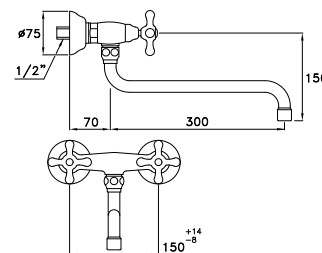

ROMA 3243/300

Gruppo per lavello, per installazione esterna a parete, bocca bassa orientabile lunghezza 300 mm
Exposed wall mounted sink mixer, low swinging spout, length 300 mm
Mélangeur d'évier mural apparent avec raccords muraux et bec orientable longueur 300 mm

CROMO- CHROME		RM 04002	CR00	428,00
NICHEL-NICKEL			NI00	511,00
NICHEL SPAZ - MATT NICKEL - NICKEL MAT			NI01	537,00
ORO - GOLD - OR 24 CARATS			AU00	1.321,00
ORO ROSA - ROSE GOLD- OR ROSE			AU02	1.055,00
ARGENTO - SILVER - ARGENT			AG00	1.180,00
BRONZO - BRONZE			BZ00	629,00
BRONZO SCURO - DARK BRONZE - BRONZE NOIR			BZ01	629,00
PVD OTTONE - BRASS- LAITON	LUCIDO/SHINY/BRILLANT		PV01	629,00
	SATINATO/SATIN/SATINÉ		PV06	629,00
	SPAZZOLATO/BRUSHED/BROSSÉ		PV13	629,00
PVD NICHEL - NICKEL	LUCIDO/SHINY/BRILLANT		PV02	629,00
	SATINATO/SATIN/SATINÉ		PV14	629,00
	SPAZZOLATO/BRUSHED/BROSSÉ		PV05	629,00
PVD RAME - COPPER-CUIVRE	LUCIDO/SHINY/BRILLANT		PV16	629,00
	SATINATO/SATIN/SATINÉ		PV11	629,00
	SPAZZOLATO/BRUSHED/BROSSÉ		PV09	629,00
PVD NERO - BLACK - NOIR	LUCIDO/SHINY/BRILLANT		PV18	792,00
	SATINATO/SATIN/SATINÉ		PV17	792,00
	SPAZZOLATO/BRUSHED/BROSSÉ		PV10	792,00