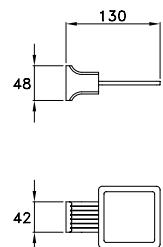

CS 10004 CROO	214,00
CROMO- CHROME			
NICHEL-NICKEL		NI00	300,00
NICHEL SPAZ - MATT NICKEL - NICKEL MAT		NI01	313,00
ORO - GOLD - OR 24 CARATS		AU00	708,00
ORO ROSA - ROSE GOLD- OR ROSE		AU02	567,00
BRONZO - BRONZE		BZ00	362,00
BRONZO SCURO - DARK BRONZE - BRONZE NOIR		BZ01	362,00
PVD	LUCIDO/SHINY/BRILLANT	PV01	362,00
	SATINATO/SATIN/SATINÉ	PV06	362,00
	SPAZZOLATO/BRUSHED/BROSSÉ	PV13	362,00
PVD	LUCIDO/SHINY/BRILLANT	PV02	362,00
	SATINATO/SATIN/SATINÉ	PV14	362,00
	SPAZZOLATO/BRUSHED/BROSSÉ	PV05	362,00
PVD	LUCIDO/SHINY/BRILLANT	PV16	362,00
	SATINATO/SATIN/SATINÉ	PV11	362,00
	SPAZZOLATO/BRUSHED/BROSSÉ	PV09	362,00
PVD	LUCIDO/SHINY/BRILLANT	PV18	395,00
	SATINATO/SATIN/SATINÉ	PV17	395,00
	SPAZZOLATO/BRUSHED/BROSSÉ	PV10	395,00