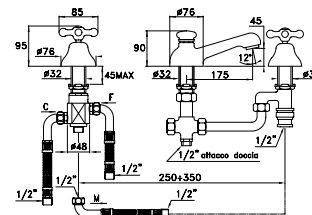

Gruppo per vasca-doccia per installazione su bordo vasca, bocca di erogazione con deviatore a ritorno automatico completo di sistema di miscelazione TC.

Pressione dinamica minima richiesta: 0,5 bar.

Deck mounted bath & shower mixer, automatic return to bath position diverter with TC mixing system. Minimum required dynamic pressure: 0,5 bar.

Mitigeur thermostatique bain-douche pour installation horizontale avec inverseur automatique et système de mélange TC. Pression dynamique minimale: 0,5 bar.

CROMO- CHROME	RM 02301	CR00	1.554,00	
NICHEL-NICKEL		NI00	2.158,00	
NICHEL SPAZ - MATT NICKEL - NICKEL MAT		NI01	2.266,00	
ORO - GOLD - OR 24 CARATS		AU00	4.889,00	
ORO ROSA - ROSE GOLD- OR ROSE		AU02	3.912,00	
ARGENTO - SILVER - ARGENT		AG00	4.399,00	
BRONZO - BRONZE		BZ00	2.641,00	
BRONZO SCURO - DARK BRONZE - BRONZE NOIR		BZ01	2.641,00	
PVD		LUCIDO/SHINY/BRILLANT	PV01	2.641,00
OTTONE - BRASS- LAITON		SATINATO/SATIN/SATINÉ	PV06	2.641,00
		SPAZZOLATO/BRUSHED/BROSSÉ	PV13	2.641,00
PVD		LUCIDO/SHINY/BRILLANT	PV02	2.641,00
NICHEL - NICKEL		SATINATO/SATIN/SATINÉ	PV14	2.641,00
		SPAZZOLATO/BRUSHED/BROSSÉ	PV05	2.641,00
PVD		LUCIDO/SHINY/BRILLANT	PV16	2.641,00
RAME - COPPER-CUIVRE		SATINATO/SATIN/SATINÉ	PV11	2.641,00
		SPAZZOLATO/BRUSHED/BROSSÉ	PV09	2.641,00
PVD		LUCIDO/SHINY/BRILLANT	PV18	2.875,00
NERO - BLACK - NOIR		SATINATO/SATIN/SATINÉ	PV17	2.875,00
		SPAZZOLATO/BRUSHED/BROSSÉ	PV10	2.875,00