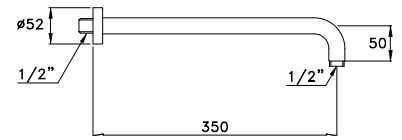

303BIS

Braccio doccia
Shower arm
Bras de douche

CROMO- CHROME **UN 03204 CRO0 141,00**