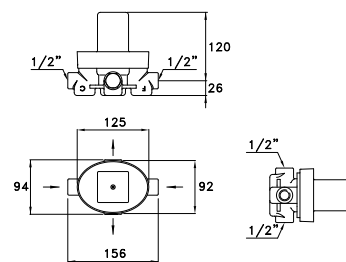

IS3293

Parti incasso per figure IS3293

Concealed body for IS3293 thermostatic mixer

Partie encastrée pour les mitigeurs IS3293

BRONZO - BRONZE

UN 06000 0000

449,00