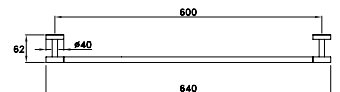

CROMO- CHROME		LL 10002	CR00	94,00
NICHEL-NICKEL			NI00	127,00
NICHEL SPAZ - MATT NICKEL - NICKEL MAT			NI01	133,00
ORO - GOLD - OR 24 CARATS			AU00	321,00
ORO ROSA - ROSE GOLD- OR ROSE			AU02	254,00
BRONZO - BRONZE			BZ00	151,00
BRONZO SCURO - DARK BRONZE - BRONZE NOIR			BZ01	151,00
PVD OTTONE - BRASS- LAITON	LUCIDO/SHINY/BRILLANT		PV01	151,00
	SATINATO/SATIN/SATINÉ		PV06	151,00
	SPAZZOLATO/BRUSHED/BROSSÉ		PV13	151,00
PVD NICHEL - NICKEL	LUCIDO/SHINY/BRILLANT		PV02	151,00
	SATINATO/SATIN/SATINÉ		PV14	151,00
	SPAZZOLATO/BRUSHED/BROSSÉ		PV05	151,00
PVD RAME - COPPER-CUIVRE	LUCIDO/SHINY/BRILLANT		PV16	151,00
	SATINATO/SATIN/SATINÉ		PV11	151,00
	SPAZZOLATO/BRUSHED/BROSSÉ		PV09	151,00
PVD NERO - BLACK - NOIR	LUCIDO/SHINY/BRILLANT		PV18	174,00
	SATINATO/SATIN/SATINÉ		PV17	174,00
	SPAZZOLATO/BRUSHED/BROSSÉ		PV10	174,00