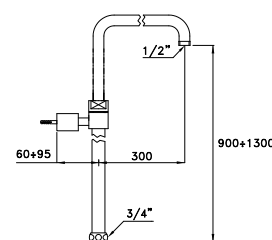

301TA

Tubo doccia Telescopico (altezza regolabile 90-130 cm)
Telescopic Shower pipe (adjustable height 90-130 cm)
Colonne réglable de douche apparente (90 à 130 cm)

CROMO- CHROME		UN 03202	CR00	556,00
NICHEL- NICKEL			NI00	738,00
NICHEL SPAZ - MATT NICKEL - NICKEL MAT			NI01	773,00
ORO - GOLD - OR 24 CARATS			AU00	1.888,00
ORO ROSA - ROSE GOLD- OR ROSE			AU02	1.488,00
BRONZO - BRONZE			BZ00	889,00
BRONZO SCURO - DARK BRONZE - BRONZE NOIR			BZ01	889,00
PVD	LUCIDO/SHINY/BRILLANT		PV01	889,00
PVD	SATINATO/SATIN/SATINÉ		PV06	889,00
PVD	SPAZZOLATO/BRUSHED/BROSSÉ		PV13	889,00
PVD	LUCIDO/SHINY/BRILLANT		PV02	889,00
PVD	SATINATO/SATIN/SATINÉ		PV14	889,00
PVD	SPAZZOLATO/BRUSHED/BROSSÉ		PV05	889,00
PVD	LUCIDO/SHINY/BRILLANT		PV16	889,00
PVD	SATINATO/SATIN/SATINÉ		PV11	889,00
PVD	SPAZZOLATO/BRUSHED/BROSSÉ		PV09	889,00
PVD	LUCIDO/SHINY/BRILLANT		PV18	1.028,00
PVD	SATINATO/SATIN/SATINÉ		PV17	1.028,00
PVD	SPAZZOLATO/BRUSHED/BROSSÉ		PV10	1.028,00