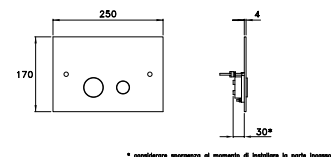

3820

Placca per cassetta di scarico. Compatibile con i sistemi Geberit Sigma UP320 e UP720.

WC Control plate. Compatible with Geberit Sigma systems UP320 e UP720.

Plaque en laiton massif double touche. Compatible avec système Geberit Sigma UP320 et UP720

CROMO- CHROME		UN 09500 CR00	428,00
NICHEL-NICKEL		NI00	594,00
NICHEL SPAZ - MATT NICKEL - NICKEL MAT		NI01	625,00
ORO - GOLD - OR 24 CARATS		AU00	1.495,00
ORO ROSA - ROSE GOLD- OR ROSE		AU02	1.198,00
BRONZO - BRONZE		BZ00	728,00
BRONZO SCURO - DARK BRONZE - BRONZE NOIR		BZ01	728,00
PVD	LUCIDO/SHINY/BRILLANT	PV01	728,00
OTTONE - BRASS- LAITON	SATINATO/SATIN/SATINÉ	PV06	728,00
	SPAZZOLATO/BRUSHED/BROSSÉ	PV13	728,00
PVD	LUCIDO/SHINY/BRILLANT	PV02	728,00
NICHEL - NICKEL	SATINATO/SATIN/SATINÉ	PV14	728,00
	SPAZZOLATO/BRUSHED/BROSSÉ	PV05	728,00
PVD	LUCIDO/SHINY/BRILLANT	PV16	728,00
RAME - COPPER-CUIVRE	SATINATO/SATIN/SATINÉ	PV11	728,00
	SPAZZOLATO/BRUSHED/BROSSÉ	PV09	728,00
PVD	LUCIDO/SHINY/BRILLANT	PV18	792,00
NERO - BLACK - NOIR	SATINATO/SATIN/SATINÉ	PV17	792,00
	SPAZZOLATO/BRUSHED/BROSSÉ	PV10	792,00

Suitable on flush tanks Geberit Italia
UP720 (SIGMA 8CM) Code 109.770.00.1
SIGMA 8CM Code 109.790.00.1
UP320 (SIGMA 12CM) Code 109.300.00.5 - 109.330.00.5
COMBIFIX Code 110.770.00.1 - 110.358.00.5
DUOFIX Code 111.726.00.1 - 111.300.00.5

3820B

Placca per cassetta di scarico. Compatibile con i sistemi Geberit Sigma UP320 e UP720.

WC Control plate. Compatible with Geberit Sigma systems UP320 e UP720.

Plaque en laiton massif double touche. Compatible avec système Geberit Sigma UP320 et UP720

CROMO- CHROME		FI 09500 CR00	451,00
NICHEL-NICKEL		NI00	611,00
NICHEL SPAZ - MATT NICKEL - NICKEL MAT		NI01	640,00
ORO - GOLD - OR 24 CARATS		AU00	1.581,00
ORO ROSA - ROSE GOLD- OR ROSE		AU02	1.203,00
BRONZO - BRONZE		BZ00	769,00
BRONZO SCURO - DARK BRONZE - BRONZE NOIR		BZ01	769,00
PVD	LUCIDO/SHINY/BRILLANT	PV01	769,00
OTTONE - BRASS- LAITON	SATINATO/SATIN/SATINÉ	PV06	769,00
	SPAZZOLATO/BRUSHED/BROSSÉ	PV13	769,00
PVD	LUCIDO/SHINY/BRILLANT	PV02	769,00
NICHEL - NICKEL	SATINATO/SATIN/SATINÉ	PV14	769,00
	SPAZZOLATO/BRUSHED/BROSSÉ	PV05	769,00
PVD	LUCIDO/SHINY/BRILLANT	PV16	769,00
RAME - COPPER-CUIVRE	SATINATO/SATIN/SATINÉ	PV11	769,00
	SPAZZOLATO/BRUSHED/BROSSÉ	PV09	769,00
PVD	LUCIDO/SHINY/BRILLANT	PV18	836,00
NERO - BLACK - NOIR	SATINATO/SATIN/SATINÉ	PV17	836,00
	SPAZZOLATO/BRUSHED/BROSSÉ	PV10	836,00