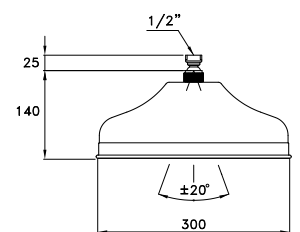

CROMO- CHROME		UN 03003	CR00	1.001,00	
NICHEL-NICKEL			N100	1.391,00	
NICHEL SPAZ - MATT NICKEL - NICKEL MAT			N101	1.459,00	
ORO - GOLD - OR 24 CARATS			AU00	3.394,00	
ORO ROSA - ROSE GOLD- OR ROSE			AU02	2.376,00	
ARGENTO - SILVER - ARGENT			AG00	3.053,00	
BRONZO - BRONZE			BZ00	1.698,00	
BRONZO SCURO - DARK BRONZE - BRONZE NOIR			BZ01	1.698,00	
PVD			LUCIDO/SHINY/BRILLANT	PV01	1.698,00
OTTONE - BRASS- LAITON			SATINATO/SATIN/SATINÉ	PV06	1.698,00
			SPAZZOLATO/BRUSHED/BROSSÉ	PV13	1.698,00
PVD			LUCIDO/SHINY/BRILLANT	PV02	1.698,00
NICHEL - NICKEL			SATINATO/SATIN/SATINÉ	PV14	1.698,00
			SPAZZOLATO/BRUSHED/BROSSÉ	PV05	1.698,00
PVD			LUCIDO/SHINY/BRILLANT	PV16	1.698,00
RAME - COPPER-CUIVRE			SATINATO/SATIN/SATINÉ	PV11	1.698,00
			SPAZZOLATO/BRUSHED/BROSSÉ	PV09	1.698,00
PVD			LUCIDO/SHINY/BRILLANT	PV18	1.852,00
NERO - BLACK - NOIR			SATINATO/SATIN/SATINÉ	PV17	1.852,00
			SPAZZOLATO/BRUSHED/BROSSÉ	PV10	1.852,00