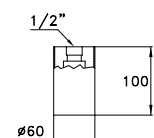

T310

Soffione con getto a pioggia

Rainfall shower head

Pomme de douche avec jet pluie

ACCIAIO - STEEL- ACIER		DP 03051 ST00	637,00
ACCIAIO SPAZZ - BRUSHED STEEL- ACIER BROSSÉ		ST01	755,00
BRONZO - BRONZE		BZ00	1.001,00
ORO - GOLD - OR		AU00	1.145,00
NERO OPACO - MATT BLACK - NOIR MAT		NE00	814,00