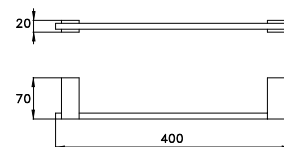

CROMO- CHROME		BQ 10001 CR00	164,00
NICHEL-NICKEL		NI00	218,00
NICHEL SPAZ - MATT NICKEL - NICKEL MAT		NI01	229,00
ORO - GOLD - OR 24 CARATS		AU00	557,00
ORO ROSA - ROSE GOLD- OR ROSE		AU02	440,00
BRONZO - BRONZE		BZ00	262,00
BRONZO SCURO - DARK BRONZE - BRONZE NOIR		BZ01	262,00
PVD OTTONE - BRASS- LAITON	LUCIDO/SHINY/BRILLANT	PV01	262,00
	SATINATO/SATIN/SATINÉ	PV06	262,00
	SPAZZOLATO/BRUSHED/BROSSÉ	PV13	262,00
PVD NICHEL - NICKEL	LUCIDO/SHINY/BRILLANT	PV02	262,00
	SATINATO/SATIN/SATINÉ	PV14	262,00
	SPAZZOLATO/BRUSHED/BROSSÉ	PV05	262,00
PVD RAME - COPPER-CUIVRE	LUCIDO/SHINY/BRILLANT	PV16	262,00
	SATINATO/SATIN/SATINÉ	PV11	262,00
	SPAZZOLATO/BRUSHED/BROSSÉ	PV09	262,00
PVD NERO - BLACK - NOIR	LUCIDO/SHINY/BRILLANT	PV18	303,00
	SATINATO/SATIN/SATINÉ	PV17	303,00
	SPAZZOLATO/BRUSHED/BROSSÉ	PV10	303,00