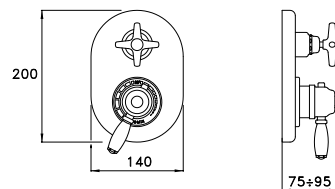

CROMO - CHROME		IT 06017 CR00	529,00
NICHEL - NICKEL		NI00	716,00
NICHEL SPAZ - MATT NICKEL - NICKEL MAT		NI01	753,00
ORO - GOLD - OR 24 CARATS		AU00	1.854,00
ORO ROSA - ROSE GOLD - OR ROSE		AU02	1.299,00
ARGENTO - SILVER - ARGENT		AG00	1.671,00
BRONZO - BRONZE		BZ00	902,00
BRONZO SCURO - DARK BRONZE - BRONZE NOIR		BZ01	902,00
PVD OTTONE - BRASS - LAITON	LUCIDO/SHINY/BRILLANT	PV01	902,00
	SATINATO/SATIN/SATINÉ	PV06	902,00
	SPAZZOLATO/BRUSHED/BROSSÉ	PV13	902,00
PVD NICHEL - NICKEL	LUCIDO/SHINY/BRILLANT	PV02	902,00
	SATINATO/SATIN/SATINÉ	PV14	902,00
	SPAZZOLATO/BRUSHED/BROSSÉ	PV05	902,00
PVD RAME - COPPER-CUIVRE	LUCIDO/SHINY/BRILLANT	PV16	902,00
	SATINATO/SATIN/SATINÉ	PV11	902,00
	SPAZZOLATO/BRUSHED/BROSSÉ	PV09	902,00
PVD NERO - BLACK - NOIR	LUCIDO/SHINY/BRILLANT	PV18	980,00
	SATINATO/SATIN/SATINÉ	PV17	980,00
	SPAZZOLATO/BRUSHED/BROSSÉ	PV10	980,00