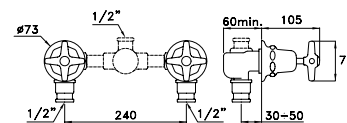

ITALICA 3292

Gruppo per doccia per installazione da incasso a parete con congiunzioni interne non montate

Concealed shower mixer, internal connections not assembled

Mélangeur de douche à encastrer. Livré avec pièces de raccordement non assemblées

CROMO- CHROME		IT 01300 CRO0	762,00
NICHEL-NICKEL		NI00	1.058,00
NICHEL SPAZ - MATT NICKEL - NICKEL MAT		NI01	1.110,00
ORO - GOLD - OR 24 CARATS		AU00	2.659,00
ORO ROSA - ROSE GOLD- OR ROSE		AU02	1.862,00
ARGENTO - SILVER - ARGENT		AG00	2.392,00
BRONZO - BRONZE		BZ00	1.294,00
BRONZO SCURO - DARK BRONZE - BRONZE NOIR		BZ01	1.294,00
PVD OTTONE - BRASS- LAITON	LUCIDO/SHINY/BRILLANT	PV01	1.294,00
	SATINATO/SATIN/SATINÉ	PV06	1.294,00
	SPAZZOLATO/BRUSHED/BROSSÉ	PV13	1.294,00
PVD NICHEL - NICKEL	LUCIDO/SHINY/BRILLANT	PV02	1.294,00
	SATINATO/SATIN/SATINÉ	PV14	1.294,00
	SPAZZOLATO/BRUSHED/BROSSÉ	PV05	1.294,00
PVD RAME - COPPER-CUIVRE	LUCIDO/SHINY/BRILLANT	PV16	1.294,00
	SATINATO/SATIN/SATINÉ	PV11	1.294,00
	SPAZZOLATO/BRUSHED/BROSSÉ	PV09	1.294,00
PVD NERO - BLACK - NOIR	LUCIDO/SHINY/BRILLANT	PV18	1.413,00
	SATINATO/SATIN/SATINÉ	PV17	1.413,00
	SPAZZOLATO/BRUSHED/BROSSÉ	PV10	1.413,00