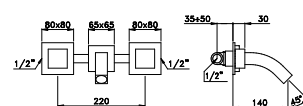

BAMBOO QUADRO 3250TR

Gruppo tradizionale a 2 manopole per vasca, per installazione da incasso a parete

Concealed wall-mounted bath mixer

Mélangeur à encastrer pour baignoire

CROMO - CHROME		BQ 01302 CR00	683,00
NICHEL - NICKEL		N100	908,00
NICHEL SPAZ - MATT NICKEL - NICKEL MAT		N101	949,00
ORO - GOLD - OR 24 CARATS		AU00	2.321,00
ORO ROSA - ROSE GOLD - OR ROSE		AU02	1.830,00
BRONZO - BRONZE		BZ00	1.093,00
BRONZO SCURO - DARK BRONZE - BRONZE NOIR		BZ01	1.093,00
PVD	LUCIDO/SHINY/BRILLANT	PV01	1.093,00
OTTONE - BRASS - LAITON	SATINATO/SATIN/SATINÉ	PV06	1.093,00
	SPAZZOLATO/BRUSHED/BROSSÉ	PV13	1.093,00
PVD	LUCIDO/SHINY/BRILLANT	PV02	1.093,00
NICHEL - NICKEL	SATINATO/SATIN/SATINÉ	PV14	1.093,00
	SPAZZOLATO/BRUSHED/BROSSÉ	PV05	1.093,00
PVD	LUCIDO/SHINY/BRILLANT	PV16	1.093,00
RAME - COPPER-CUIVRE	SATINATO/SATIN/SATINÉ	PV11	1.093,00
	SPAZZOLATO/BRUSHED/BROSSÉ	PV09	1.093,00
PVD	LUCIDO/SHINY/BRILLANT	PV18	1.264,00
NERO - BLACK - NOIR	SATINATO/SATIN/SATINÉ	PV17	1.264,00
	SPAZZOLATO/BRUSHED/BROSSÉ	PV10	1.264,00