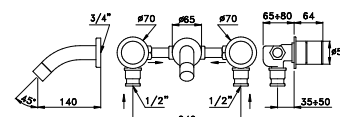

BAMBOO 3250TR

Gruppo tradizionale a 2 manopole per vasca, per installazione da incasso a parete

Concealed wall-mounted bath mixer

Mélangeur à encastrer à tête traditionnelles pour baignoire

CROMO- CHROME		BT 01302 CR00	582,00
NICHEL-NICKEL		N100	774,00
NICHEL SPAZ - MATT NICKEL - NICKEL MAT		N101	808,00
ORO - GOLD - OR 24 CARATS		AU00	1.975,00
ORO ROSA - ROSE GOLD- OR ROSE		AU02	1.556,00
BRONZO - BRONZE		BZ00	930,00
BRONZO SCURO - DARK BRONZE - BRONZE NOIR		BZ01	930,00
PVD	LUCIDO/SHINY/BRILLANT	PV01	930,00
OTTONE - BRASS- LAITON	SATINATO/SATIN/SATINÉ	PV06	930,00
	SPAZZOLATO/BRUSHED/BROSSÉ	PV13	930,00
PVD	LUCIDO/SHINY/BRILLANT	PV02	930,00
NICHEL -NICKEL	SATINATO/SATIN/SATINÉ	PV14	930,00
	SPAZZOLATO/BRUSHED/BROSSÉ	PV05	930,00
PVD	LUCIDO/SHINY/BRILLANT	PV16	930,00
RAME - COPPER-CUIVRE	SATINATO/SATIN/SATINÉ	PV11	930,00
	SPAZZOLATO/BRUSHED/BROSSÉ	PV09	930,00
PVD	LUCIDO/SHINY/BRILLANT	PV18	1.076,00
NERO - BLACK - NOIR	SATINATO/SATIN/SATINÉ	PV17	1.076,00
	SPAZZOLATO/BRUSHED/BROSSÉ	PV10	1.076,00