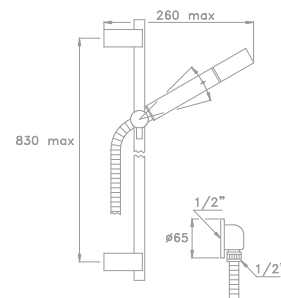

Doccia a mano completa di asta a parete e presa di alimentazione a parete
Wall shower bar, complete shower hand with slide support and wall feed elbow
Barre de douche murale, douchette complète avec support coulisseau et coude d'alimentation mural

CROMO - CHROME	UN 03103 CR00	277,00
NICHEL - NICKEL	NI00	410,00
NICHEL PVD - PVD NICKEL	PV02	500,00
NICHEL SPAZZ - MATT NICKEL - NICKEL MAT	NI01	431,00
OTTONE PVD - PVD BRASS - LAITON PVD	PV01	500,00
ORO - GOLD - OR 24 CARATS	AU00	1.027,00
ORO ROSA - ROSE GOLD - OR ROSE	AU02	720,00
NERO OPACO - MATT BLACK - NOIR MAT	NE00	500,00
BRONZO - BRONZE	BZ00	500,00
BRONZO SCURO - DARK BRONZE - BRONZE NOIR	BZ01	500,00