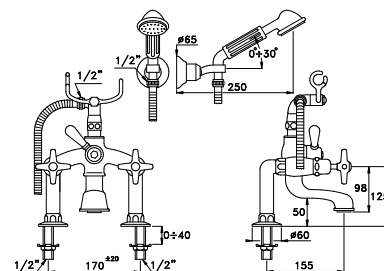

CROMO- CHROME		IT 02205 CR00	1.477,00
NICHEL-NICKEL		NI00	2.148,00
NICHEL SPAZ - MATT NICKEL - NICKEL MAT		NI01	2.256,00
ORO - GOLD - OR 24 CARATS		AU00	5.386,00
ORO ROSA - ROSE GOLD- OR ROSE		AU02	3.771,00
ARGENTO - SILVER - ARGENT		AG00	4.857,00
BRONZO - BRONZE		BZ00	2.498,00
BRONZO SCURO - DARK BRONZE - BRONZE NOIR		BZ01	2.498,00
PVD OTTONE - BRASS- LAITON	LUCIDO/SHINY/BRILLANT	PV01	2.498,00
	SATINATO/SATIN/SATINÉ	PV06	2.498,00
	SPAZZOLATO/BRUSHED/BROSSÉ	PV13	2.498,00
PVD NICHEL - NICKEL	LUCIDO/SHINY/BRILLANT	PV02	2.498,00
	SATINATO/SATIN/SATINÉ	PV14	2.498,00
	SPAZZOLATO/BRUSHED/BROSSÉ	PV05	2.498,00
PVD RAME - COPPER-CUIVRE	LUCIDO/SHINY/BRILLANT	PV16	2.498,00
	SATINATO/SATIN/SATINÉ	PV11	2.498,00
	SPAZZOLATO/BRUSHED/BROSSÉ	PV09	2.498,00
PVD NERO - BLACK - NOIR	LUCIDO/SHINY/BRILLANT	PV18	2.732,00
	SATINATO/SATIN/SATINÉ	PV17	2.732,00
	SPAZZOLATO/BRUSHED/BROSSÉ	PV10	2.732,00