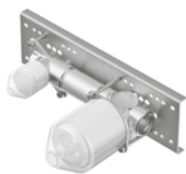

3309MCLT-PI

Corpo incasso per miscelatore shut-off
Built-in part for wall mounted shut off mixer
Corp encastré pour mitiguer monocommande avec shut-off

BRONZO - BRONZE **UN 01601 0000 103,00**

3309MCLT-PV

Parti in vista per miscelatore shut-off
Da abbinare a corpo incasso UN016010000
External part for wall mounted shut off mixer
To be installed on built-in part UN016010000
Facade pour mitiguer monocommande avec shut-off
A installer sur la partie encastrée UN016010000

CROMO - CHROME		UN 01614 CR00	478,00
NICHEL - NICKEL	LUCIDO/SHINY/BRILLANT	NI00	656,00
NICHEL SPAZ - MATT NICKEL - NICKEL MAT	SATINATO/SATIN/SATINÉ	NI01	694,00
ORO - GOLD - OR 24 CARATS	SPAZZOLATO/BRUSHED/BROSSE	AU00	1.746,00
ORO ROSA - ROSE GOLD- OR ROSE	LUCIDO/SHINY/BRILLANT	AU02	1.364,00
BRONZO - BRONZE	SATINATO/SATIN/SATINÉ	BZ00	845,00
BRONZO SCURO - DARK BRONZE - BRONZE NOIR	SPAZZOLATO/BRUSHED/BROSSE	BZ01	845,00
PVD	LUCIDO/SHINY/BRILLANT	PV01	845,00
OTTONE - BRASS- LAITON	SATINATO/SATIN/SATINÉ	PV06	845,00
	SPAZZOLATO/BRUSHED/BROSSE	PV13	845,00
PVD	LUCIDO/SHINY/BRILLANT	PV02	845,00
NICHEL - NICKEL	SATINATO/SATIN/SATINÉ	PV14	845,00
	SPAZZOLATO/BRUSHED/BROSSE	PV05	845,00
PVD	LUCIDO/SHINY/BRILLANT	PV16	845,00
RAME - COPPER-CUIVRE	SATINATO/SATIN/SATINÉ	PV11	845,00
	SPAZZOLATO/BRUSHED/BROSSE	PV09	845,00
PVD	LUCIDO/SHINY/BRILLANT	PV18	887,00
NERO - BLACK - NOIR	SATINATO/SATIN/SATINÉ	PV17	887,00
	SPAZZOLATO/BRUSHED/BROSSE	PV10	887,00

309AT

Doccia a mano modello Shut-Off, leva con ritorno automatico e supporto
Shut-off hand shower, lever with automatic return and support
Douchette en laiton Shut-Off avec manette de retour automatique, support avec coude d'alimentation, dispositif de sécurité et flexible