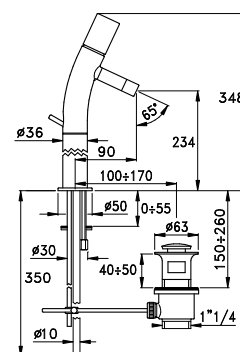

BAMBOO 3224HP170

Miscelatore monocomando per bacino da appoggio su piano con colonna d'innalzamento (h = 170 mm), e scarico 1"1/4

Single-lever washbasin mixer with raised base (h=170 mm) and pop-up waste 1"1/4

Mitigeur monocommande pour lavabo à poser, réhausse de 170 mm, vidage de 1"1/4

CROMO- CHROME		BT 00108 CR00	409,00
NICHEL-NICKEL		NI00	543,00
NICHEL SPAZ - MATT NICKEL - NICKEL MAT		NI01	568,00
ORO - GOLD - OR 24 CARATS		AU00	1.391,00
ORO ROSA - ROSE GOLD- OR ROSE		AU02	1.097,00
BRONZO - BRONZE		BZ00	654,00
BRONZO SCURO - DARK BRONZE - BRONZE NOIR		BZ01	654,00
PVD	LUCIDO/SHINY/BRILLANT	PV01	654,00
	SATINATO/SATIN/SATINÉ	PV06	654,00
	SPAZZOLATO/BRUSHED/BROSSÉ	PV13	654,00
OTTONE - BRASS- LAITON	LUCIDO/SHINY/BRILLANT	PV02	654,00
	SATINATO/SATIN/SATINÉ	PV14	654,00
	SPAZZOLATO/BRUSHED/BROSSÉ	PV05	654,00
PVD	LUCIDO/SHINY/BRILLANT	PV16	654,00
	SATINATO/SATIN/SATINÉ	PV11	654,00
	SPAZZOLATO/BRUSHED/BROSSÉ	PV09	654,00
RAME - COPPER-CUIVRE	LUCIDO/SHINY/BRILLANT	PV18	757,00
	SATINATO/SATIN/SATINÉ	PV17	757,00
	SPAZZOLATO/BRUSHED/BROSSÉ	PV10	757,00