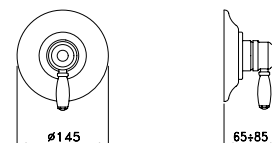

CROMO- CHROME		RM 01410 CR00	224,00
NICHEL-NICKEL		NI00	310,00
NICHEL SPAZ - MATT NICKEL - NICKEL MAT		NI01	326,00
ORO - GOLD - OR 24 CARATS		AU00	714,00
ORO ROSA - ROSE GOLD- OR ROSE		AU02	571,00
ARGENTO - SILVER - ARGENT		AG00	642,00
BRONZO - BRONZE		BZ00	380,00
BRONZO SCURO - DARK BRONZE - BRONZE NOIR		BZ01	380,00
PVD	LUCIDO/SHINY/BRILLANT	PV01	380,00
	SATINATO/SATIN/SATINE	PV06	380,00
	SPAZZOLATO/BRUSHED/BROSSÉ	PV13	380,00
PVD	LUCIDO/SHINY/BRILLANT	PV02	380,00
	SATINATO/SATIN/SATINE	PV14	380,00
	SPAZZOLATO/BRUSHED/BROSSÉ	PV05	380,00
PVD	LUCIDO/SHINY/BRILLANT	PV16	380,00
	SATINATO/SATIN/SATINE	PV11	380,00
	SPAZZOLATO/BRUSHED/BROSSÉ	PV09	380,00
PVD	LUCIDO/SHINY/BRILLANT	PV18	415,00
	SATINATO/SATIN/SATINE	PV17	415,00
	SPAZZOLATO/BRUSHED/BROSSÉ	PV10	415,00