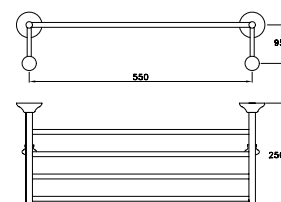

CROMO- CHROME		RM 10019	CR00	504,00
NICHEL-NICKEL			NI00	697,00
NICHEL SPAZ - MATT NICKEL - NICKEL MAT			NI01	731,00
ORO - GOLD - OR 24 CARATS			AU00	1.749,00
ORO ROSA - ROSE GOLD- OR ROSE			AU02	1.399,00
ARGENTO - SILVER - ARGENT			AG00	1.574,00
BRONZO - BRONZE			BZ00	849,00
BRONZO SCURO - DARK BRONZE - BRONZE NOIR			BZ01	849,00
PVD OTTONE - BRASS- LAITON	LUCIDO/SHINY/BRILLANT		PV01	849,00
	SATINATO/SATIN/SATINÉ		PV06	849,00
	SPAZZOLATO/BRUSHED/BROSSÉ		PV13	849,00
PVD NICHEL - NICKEL	LUCIDO/SHINY/BRILLANT		PV02	849,00
	SATINATO/SATIN/SATINÉ		PV14	849,00
	SPAZZOLATO/BRUSHED/BROSSÉ		PV05	849,00
PVD RAME - COPPER-CUIVRE	LUCIDO/SHINY/BRILLANT		PV16	849,00
	SATINATO/SATIN/SATINÉ		PV11	849,00
	SPAZZOLATO/BRUSHED/BROSSÉ		PV09	849,00
PVD NERO - BLACK - NOIR	LUCIDO/SHINY/BRILLANT		PV18	931,00
	SATINATO/SATIN/SATINÉ		PV17	931,00
	SPAZZOLATO/BRUSHED/BROSSÉ		PV10	931,00