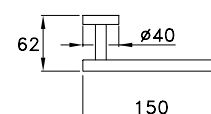

LUCILLA 1033

Portarotolo
Toilet roll holder
Porte-papier

CROMO- CHROME		LL 10015 CR00	80,00
NICHEL-NICKEL		NIO0	108,00
NICHEL SPAZ - MATT NICKEL - NICKEL MAT		NI01	111,00
ORO - GOLD - OR 24 CARATS		AU00	270,00
ORO ROSA - ROSE GOLD- OR ROSE		AU02	214,00
BRONZO - BRONZE		BZ00	129,00
BRONZO SCURO - DARK BRONZE - BRONZE NOIR		BZ01	129,00
PVD	LUCIDO/SHINY/BRILLANT	PV01	129,00
OTTONE - BRASS- LAITON	SATINATO/SATIN/SATINÉ	PV06	129,00
	SPAZZOLATO/BRUSHED/BROSSÉ	PV13	129,00
PVD	LUCIDO/SHINY/BRILLANT	PV02	129,00
NICHEL - NICKEL	SATINATO/SATIN/SATINÉ	PV14	129,00
	SPAZZOLATO/BRUSHED/BROSSÉ	PV05	129,00
PVD	LUCIDO/SHINY/BRILLANT	PV16	129,00
RAME - COPPER-CUIVRE	SATINATO/SATIN/SATINÉ	PV11	129,00
	SPAZZOLATO/BRUSHED/BROSSÉ	PV09	129,00
PVD	LUCIDO/SHINY/BRILLANT	PV18	148,00
NERO - BLACK - NOIR	SATINATO/SATIN/SATINÉ	PV17	148,00
	SPAZZOLATO/BRUSHED/BROSSÉ	PV10	148,00