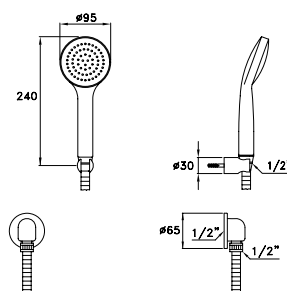

304A G1

Doccia a mano monogetto completa di supporto fisso a parete e presa di alimentazione a parete
Single-jet hand shower with wall bracket and wall intake
Ensemble avec douchette mono jet, crochet fixe et coude de sortie

CROMO- CHROME **UN 03110 CR00 220,00**