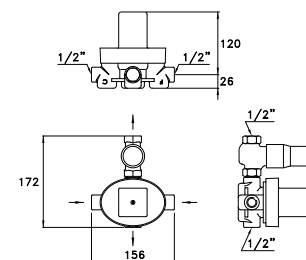

IS3292

Parti incasso per figure IS3292

Concealed body for IS3292 thermostatic mixer

Partie encastrée pour les mitigeurs IS3292

BRONZO - BRONZE

UN 06001 0000

536,00