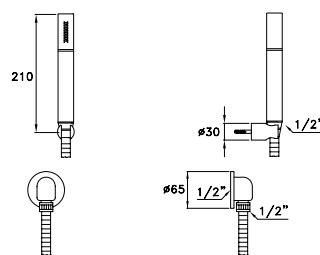

304A

Doccia a mano completa di supporto fisso a parete e presa di alimentazione a parete
Hand shower with wall bracket and wall intake
Ensemble avec douchette, crochet fixe et coude de sortie

CROMO- CHROME **UN 03109 CR00 188,00**