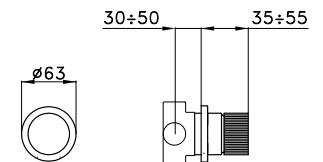

IS3295

Parti incasso per IS3295

Concealed body for IS3295 thermostatic mixer

Partie encastrée pour les mitigeurs IS3295

BRONZO - BRONZE

UN 06006 0000

397,00

SIRIUS IS3295 P.V.