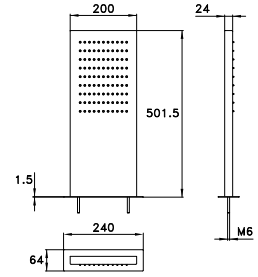

310R

Soffione con getto a pioggia

Shower head with rainfall

Pomme de douche avec jet pluie

ACCIAIO - STEEL - ACIER	DP 03031 ST00	908,00
ACCIAIO SPAZZ - BRUSHED STEEL - ACIER BROSSÉ	ST01	1.027,00
BRONZO - BRONZE	BZ00	1.404,00
ORO - GOLD - OR	AU00	1.639,00
NERO OPACO - MATT BLACK - NOIR MAT	NE00	1.263,00