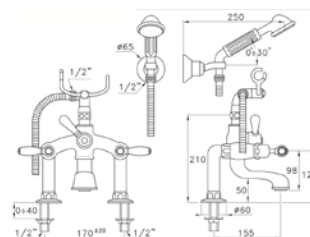

CROMO- CHROME	IL 02205 CR00	1.477,00	
NICHEL-NICKEL	NI00	2.148,00	
NICHEL SPAZ - MATT NICKEL - NICKEL MAT	NI01	2.256,00	
ORO - GOLD - OR 24 CARATS	AU00	5.386,00	
ORO ROSA - ROSE GOLD- OR ROSE	AU02	3.771,00	
ARGENTO - SILVER - ARGENT	AG00	4.857,00	
BRONZO - BRONZE	BZ00	2.498,00	
BRONZO SCURO - DARK BRONZE - BRONZE NOIR	BZ01	2.498,00	
PVD	LUCIDO/SHINY/BRILLANT	PV01	2.498,00
OTTONE - BRASS- LAITON	SATINATO/SATIN/SATINÉ	PV06	2.498,00
	SPAZZOLATO/BRUSHED/BROSSÉ	PV13	2.498,00
PVD	LUCIDO/SHINY/BRILLANT	PV02	2.498,00
NICHEL - NIKEL	SATINATO/SATIN/SATINÉ	PV14	2.498,00
	SPAZZOLATO/BRUSHED/BROSSÉ	PV05	2.498,00
PVD	LUCIDO/SHINY/BRILLANT	PV16	2.498,00
RAME - COPPER-CUIVRE	SATINATO/SATIN/SATINÉ	PV11	2.498,00
	SPAZZOLATO/BRUSHED/BROSSÉ	PV09	2.498,00
PVD	LUCIDO/SHINY/BRILLANT	PV18	2.732,00
NERO - BLACK - NOIR	SATINATO/SATIN/SATINÉ	PV17	2.732,00
	SPAZZOLATO/BRUSHED/BROSSÉ	PV10	2.732,00