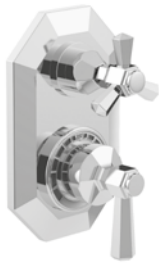

ECCELSA IS3292 P.V.

Parti in vista per miscelatore termostatico modello monoblocco IS3292 con rubinetto

Da installare su parte incasso codice UN 06001 0000

External parts for one way thermostatic mixer IS3292

To be installed on built-in part code UN 06001 0000

Façade pour mitigeur thermostatique avec robinet de sortie

À installer sur la partie encastrée UN 06001 0000