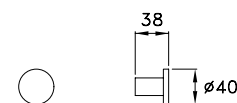

ACCESSORI

ACCESSORIES

ACCESSOIRES

CASANOVA

CASANOVA 602/30

Asta portasalviette - lunghezza 300 mm

Towel rail - length 300 mm

Porte serviette de 300 mm