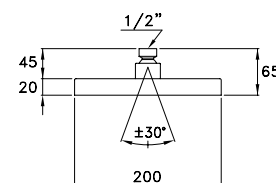

320A -200

Soffione a pioggia, modello sottile, con fondello smontabile a sistema anticalcare, orientabile con raccordo a snodo sferico 200 mm

Rain shower head, thin model, removable antilimestone system base, swinging ball-joint union, 200 mm

Pomme de douche orientable à rotule, carré 200mm, équipée d'un système anti-calcaire

CROMO- CHROME		UN 03008 CRO0	523,00
NICHEL-NICKEL		NI00	693,00
NICHEL SPAZ - MATT NICKEL - NICKEL MAT		NI01	727,00
ORO - GOLD - OR 24 CARATS		AU00	1.773,00
ORO ROSA - ROSE GOLD- OR ROSE		AU02	1.399,00
BRONZO - BRONZE		BZ00	835,00
BRONZO SCURO - DARK BRONZE - BRONZE NOIR		BZ01	835,00
PVD	LUCIDO/SHINY/BRILLANT	PV01	835,00
OTTONE - BRASS- LAITON	SATINATO/SATIN/SATINÉ	PV06	835,00
	SPAZZOLATO/BRUSHED/BROSSÉ	PV13	835,00
PVD	LUCIDO/SHINY/BRILLANT	PV02	835,00
NICHEL - NICKEL	SATINATO/SATIN/SATINÉ	PV14	835,00
	SPAZZOLATO/BRUSHED/BROSSÉ	PV05	835,00
PVD	LUCIDO/SHINY/BRILLANT	PV16	835,00
RAME - COPPER-CUIVRE	SATINATO/SATIN/SATINÉ	PV11	835,00
	SPAZZOLATO/BRUSHED/BROSSÉ	PV09	835,00
PVD	LUCIDO/SHINY/BRILLANT	PV18	967,00
NERO - BLACK - NOIR	SATINATO/SATIN/SATINÉ	PV17	967,00
	SPAZZOLATO/BRUSHED/BROSSÉ	PV10	967,00