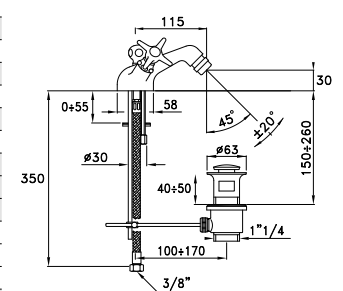

ITALICA 3604

Gruppo per bidet monoforo con bocca a getto orientabile, scarico 1"1/4

Single-hole bidet mixer, low spout with directional aerator, pop-up waste 1"1/4

Mélangeur de bidet monotrou avec bec bas à jet orientable et vidage 1"1/4

CROMO- CHROME		IT 00204	CR00	618,00
NICHEL-NICKEL		NI00		841,00
NICHEL SPAZ - MATT NICKEL - NICKEL MAT		NI01		885,00
ORO - GOLD - OR 24 CARATS		AU00		2.021,00
ORO ROSA - ROSE GOLD- OR ROSE		AU02		1.416,00
ARGENTO - SILVER - ARGENT		AG00		1.817,00
BRONZO - BRONZE		BZ00		1.002,00
BRONZO SCURO - DARK BRONZE - BRONZE NOIR		BZ01		1.002,00
PVD	LUCIDO/SHINY/BRILLANT	PV01		1.002,00
OTTONE - BRASS- LAITON	SATINATO/SATIN/SATINÉ	PV06		1.002,00
	SPAZZOLATO/BRUSHED/BROSSÉ	PV13		1.002,00
PVD	LUCIDO/SHINY/BRILLANT	PV02		1.002,00
NICHEL - NICKEL	SATINATO/SATIN/SATINÉ	PV14		1.002,00
	SPAZZOLATO/BRUSHED/BROSSÉ	PV05		1.002,00
PVD	LUCIDO/SHINY/BRILLANT	PV16		1.002,00
RAME - COPPER-CUIVRE	SATINATO/SATIN/SATINÉ	PV11		1.002,00
	SPAZZOLATO/BRUSHED/BROSSÉ	PV09		1.002,00
PVD	LUCIDO/SHINY/BRILLANT	PV18		1.146,00
NERO - BLACK - NOIR	SATINATO/SATIN/SATINÉ	PV17		1.146,00
	SPAZZOLATO/BRUSHED/BROSSÉ	PV10		1.146,00