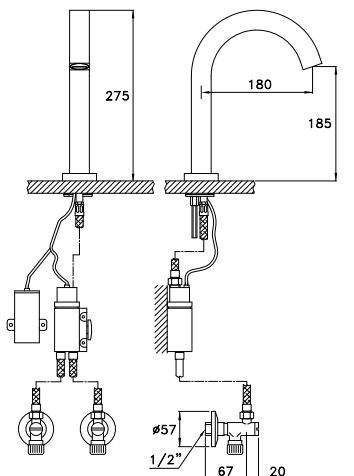

Rubinetto elettronico, con sensore infrarossi, alimentazione a batteria al litio con kit portabatteria IP67 completo di 2 rubinetti filtro-arresto-regolazione; blocco valvola con miscelatore meccanico sottolavabo. Funzione sicurezza anti-allagamento

Electronic tap, infrared sensors, lithium battery with 2 filter taps, stopping and flow regulating mixing. Anti-flooding system

Robinet électronique deux arrivées d'eau, capteur infrarouge, batterie au lithium avec deux robinets d'arrêt et réglage de débit et filtre et mitigeur mécanique. Fonction de sécurité anti-débordement.

CROMO- CHROME		BQ 05002 CR00	1.135,00
NICHEL-NICKEL		NI00	1.511,00
NICHEL SPAZ - MATT NICKEL - NICKEL MAT		NI01	1.579,00
ORO - GOLD - OR 24 CARATS		AU00	3.862,00
ORO ROSA - ROSE GOLD- OR ROSE		AU02	3.043,00
BRONZO - BRONZE		BZ00	1.819,00
BRONZO SCURO - DARK BRONZE - BRONZE NOIR		BZ01	1.819,00
PVD	BRILLANTE/SHINING/BRILLANT	PV01	1.819,00
PVD	SATINATO/SATIN/SATINE	PV06	1.819,00
PVD	SPAZZOLATO/MATT/MAT	PV13	1.819,00
PVD	BRILLANTE/SHINING/BRILLANT	PV02	1.819,00
PVD	SATINATO/SATIN/SATINE	PV14	1.819,00
PVD	SPAZZOLATO/MATT/MAT	PV05	1.819,00
PVD	BRILLANTE/SHINING/BRILLANT	PV16	1.819,00
PVD	SATINATO/SATIN/SATINE	PV11	1.819,00
PVD	SPAZZOLATO/MATT/MAT	PV09	1.819,00
PVD	BRILLANTE/SHINING/BRILLANT	PV18	2.102,00
PVD	SATINATO/SATIN/SATINE	PV17	2.102,00
PVD	SPAZZOLATO/MATT/MAT	PV10	2.102,00