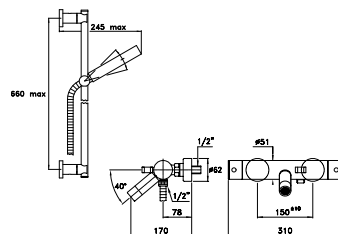

3267TM/302-6

Gruppo termostatico per vasca/doccia per installazione esterna a parete, deviatore con ritorno automatico, asta a parete, supporto scorrevole e doccia a mano

Exposed wall-mounted single-handle thermostatic bath & shower mixer, hand shower with support and wall-mounted slide bar, with automatic return diverter

Mitigeur thermostatique bain douche apparent avec ensemble douchette sur barre

CROMO- CHROME		UN 02104 CROO	1.112,00
NICHEL-NICKEL		NI00	1.481,00
NICHEL SPAZ - MATT NICKEL - NICKEL MAT		NI01	1.548,00
ORO - GOLD - OR 24 CARATS		AU00	3.782,00
ORO ROSA - ROSE GOLD- OR ROSE		AU02	2.981,00
BRONZO - BRONZE		BZ00	1.779,00
BRONZO SCURO - DARK BRONZE - BRONZE NOIR		BZ01	1.779,00
PVD	LUCIDO/SHINY/BRILLANT	PV01	1.779,00
	SATINATO/SATIN/SATINÉ	PV06	1.779,00
	SPAZZOLATO/BRUSHED/BROSSÉ	PV13	1.779,00
PVD	LUCIDO/SHINY/BRILLANT	PV02	1.779,00
	SATINATO/SATIN/SATINÉ	PV14	1.779,00
	SPAZZOLATO/BRUSHED/BROSSÉ	PV05	1.779,00
PVD	LUCIDO/SHINY/BRILLANT	PV16	1.779,00
	SATINATO/SATIN/SATINÉ	PV11	1.779,00
	SPAZZOLATO/BRUSHED/BROSSÉ	PV09	1.779,00
PVD	LUCIDO/SHINY/BRILLANT	PV18	2.057,00
	SATINATO/SATIN/SATINÉ	PV17	2.057,00
	SPAZZOLATO/BRUSHED/BROSSÉ	PV10	2.057,00