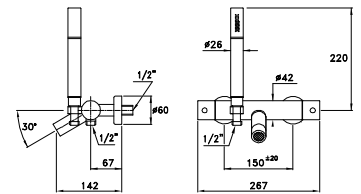

3267TM306

Gruppo termostatico vasca/doccia da esterno, completo di doccia a mano serie e deviatore manuale

External thermostatic bath/shower mixer, manual diverter, hand shower

Mitigeur thermostatique bain-douche apparent avec douchette et inverseur manuel

CROMO- CHROME

UN 02101 CRO0 906,00