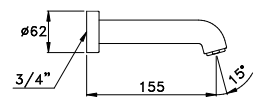

CROMO-CHROME

AT 09000 CR00

119,00