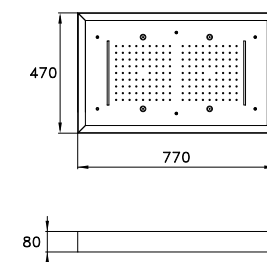

S700F

Soffione rettangolare 770x470 con 2 getti a pioggia, 2 cascate, 4 nebulizzatori e

contropiano illuminato

Renova® rectangular shower head 770x470 with 2 rainfalls, 2 waterfalls, 4 nebulizers and subdued light diffusion system

Pomme de douche rectangulaire Renova® 770x470 avec 2 jets pluie, 2 cascades, 4 nébulisateurs et éclairage tamisé

ACCIAIO - STEEL- ACIER	DS 11901 ST00	6.476,00
ACCIAIO SPAZZ - BRUSHED STEEL- ACIER BROSSÉ	ST01	6.687,00
BRONZO - BRONZE	BZ00	10.249,00
ORO - GOLD - OR	AU00	11.664,00
NERO OPACO - MATT BLACK - NOIR MAT	NE00	8.420,00