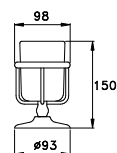

CROMO- CHROME		UN 10006 CR00	252,00
NICHEL-NICKEL		NI00	352,00
NICHEL SPAZ - MATT NICKEL - NICKEL MAT		NI01	369,00
ORO - GOLD - OR 24 CARATS		AU00	849,00
ORO ROSA - ROSE GOLD- OR ROSE		AU02	680,00
ARGENTO - SILVER - ARGENT		AG00	764,00
BRONZO - BRONZE		BZ00	428,00
BRONZO SCURO - DARK BRONZE - BRONZE NOIR		BZ01	428,00
PVD OTTONE - BRASS- LAITON	LUCIDO/SHINY/BRILLANT	PV01	428,00
	SATINATO/SATIN/SATINÉ	PV06	428,00
	SPAZZOLATO/BRUSHED/BROSSE	PV13	428,00
PVD NICHEL - NICKEL	LUCIDO/SHINY/BRILLANT	PV02	428,00
	SATINATO/SATIN/SATINÉ	PV14	428,00
	SPAZZOLATO/BRUSHED/BROSSE	PV05	428,00
PVD RAME - COPPER-CUIVRE	LUCIDO/SHINY/BRILLANT	PV16	428,00
	SATINATO/SATIN/SATINÉ	PV11	428,00
	SPAZZOLATO/BRUSHED/BROSSE	PV09	428,00
PVD NERO - BLACK - NOIR	LUCIDO/SHINY/BRILLANT	PV18	467,00
	SATINATO/SATIN/SATINÉ	PV17	467,00
	SPAZZOLATO/BRUSHED/BROSSE	PV10	467,00

BICCHIERE VETRO