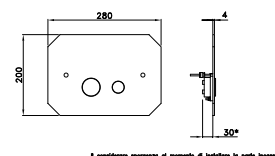

Suitable on flush tanks Geberit Italia
UP720 (SIGMA 8CM) Code 109.770.00.1
SIGMA 8CM Code 109.790.00.1
UP320 (SIGMA 12CM) Code 109.300.00.5 - 109.330.00.5
COMBIFIX Code 110.770.00.1 - 110.358.00.5
DUOFIX Code 111.726.00.1 - 111.300.00.5