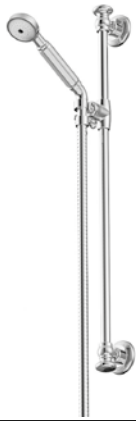

SWAN 302

Doccia a mano con asta a parete
Hand shower, wall mounted slide bar, sliding jointed support
Ensemble de douche sur barre

ORO - GOLD - OR 24 CARATS	SW 03100 AU00	1.245,00
CROMO- CHROME	CR00	372,00

SWAN 302A

Doccia a mano con asta a parete e presa alimentazione
Hand shower, wall mounted slide bar and wall mounted intake, sliding jointed support
Ensemble de douche sur barre avec douchette et barre avec coude d'alimentation

ORO - GOLD - OR 24 CARATS	SW 03103 AU00	1.369,00
CROMO- CHROME	CR00	408,00

SWAN 305

Doccia a mano doppio uso completa di aggancio fisso e supporto alto orientabile a parete
Hand shower, dual use, fixed support and upper directional wall support
Ensemble de douche avec crochet fixe et crochet à rotule

ORO - GOLD - OR 24 CARATS	SW 03112 AU00	942,00
CROMO- CHROME	CR00	279,00

SWAN 305A

Doccia a mano doppio uso, presa alimentazione a parete
Hand shower wall mounted intake, fixed support and upper directional wall support
Ensemble de douche avec coude d'alimentation, crochet fixe et crochet à rotule

ORO - GOLD - OR 24 CARATS	SW 03115 AU00	1.058,00
CROMO- CHROME	CR00	312,00

3820

Placca per cassetta di scarico. Compatibile con i sistemi Geberit Sigma UP320 e UP720
WC Control plate. Compatible with Geberit Sigma systems UP320 e UP720
Plaque en laiton massif double touche. Compatible avec système Geberit Sigma UP320 et UP720

ORO - GOLD - OR 24 CARATS	FI 09500 AU00	1.581,00
CROMO- CHROME	CR00	451,00

Suitable on flush tanks Geberit Italia
UP720 (SIGMA 8CM) Code 109.770.00.1
SIGMA 8CM Code 109.790.00.1
UP320 (SIGMA 12CM) Code 109.300.00.5 - 109.330.00.5
COMBIFIX Code 110.770.00.1 - 110.358.00.5
DUOFIX Code 111.726.00.1 - 111.300.00.5