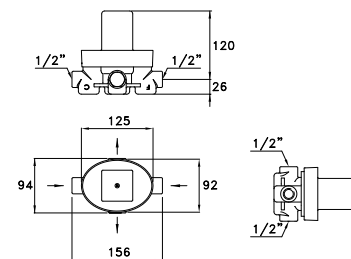

IS3293

Parti incasso per figure IS3293

Concealed body for IS3293 thermostatic mixer

Partie encastrée pour les mitigeurs IS3293

BRONZO - BRONZE

UN 06000 0000

449,00