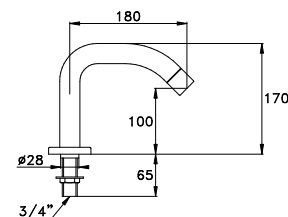

0/255

Bocca per installazione su bordo vasca
Deck mounted bath spout
Bec de baignoire pour installation sur gorge

CROMO- CHROME

UN 09007 CR00 148,00