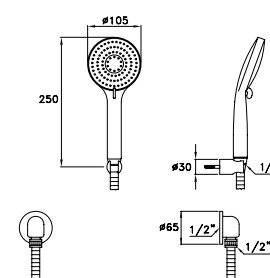

304A G3

Doccia a mano tre getti completa di supporto fisso a parete e presa di alimentazione a parete

3-jet hand shower with wall support and wall intake

Ensemble avec douchette 3 jets, crochet fixe et coude de sortie

CROMO- CHROME

UN 03111 CR00 260,00