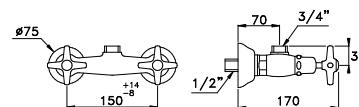

CROMO- CHROME		IT 02400 CRO0	383,00
NICHEL-NICKEL		NI00	543,00
NICHEL SPAZ - MATT NICKEL - NICKEL MAT		NI01	571,00
ORO - GOLD - OR 24 CARATS		AU00	1.446,00
ORO ROSA - ROSE GOLD- OR ROSE		AU02	1.014,00
ARGENTO - SILVER - ARGENT		AG00	1.299,00
BRONZO - BRONZE		BZ00	664,00
BRONZO SCURO - DARK BRONZE - BRONZE NOIR		BZ01	664,00
PVD OTTONE - BRASS- LAITON	LUCIDO/SHINY/BRILLANT	PV01	664,00
	SATINATO/SATIN/SATINÉ	PV06	664,00
	SPAZZOLATO/BRUSHED/BROSSÉ	PV13	664,00
PVD NICHEL - NICKEL	LUCIDO/SHINY/BRILLANT	PV02	664,00
	SATINATO/SATIN/SATINÉ	PV14	664,00
	SPAZZOLATO/BRUSHED/BROSSÉ	PV05	664,00
PVD RAME - COPPER-CUIVRE	LUCIDO/SHINY/BRILLANT	PV16	664,00
	SATINATO/SATIN/SATINÉ	PV11	664,00
	SPAZZOLATO/BRUSHED/BROSSÉ	PV09	664,00
PVD NERO - BLACK - NOIR	LUCIDO/SHINY/BRILLANT	PV18	710,00
	SATINATO/SATIN/SATINÉ	PV17	710,00
	SPAZZOLATO/BRUSHED/BROSSÉ	PV10	710,00