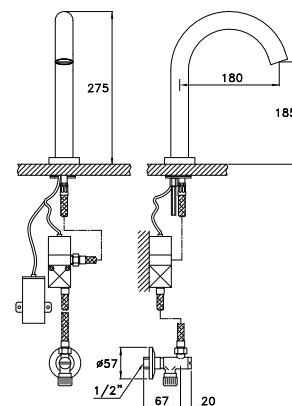

Single water electronic tap, infrared sensors, lithium battery, stopping and flow regulating filter tap.

Anti-flooding system. * for centralized systems we recommend the use of a thermostatic mixer IS3293, as shown in the next page

Robinet électronique une seule arrivée d'eau, capteur infrarouge, batterie au lithium avec robinet d'arrêt et réglage de débit et filtre. Fonction de sécurité anti-débordement. *Pour les systèmes centralisés, nous recommandons l'utilisation du mélangeur thermostatique IS3293, comme indiqué sur la page suivante

CROMO- CHROME		UN 05000 CR00	619,00
NICHEL-NICKEL		NI00	824,00
NICHEL SPAZ - MATT NICKEL - NICKEL MAT		NI01	862,00
ORO - GOLD - OR 24 CARATS		AU00	2.105,00
ORO ROSA - ROSE GOLD- OR ROSE		AU02	1.659,00
BRONZO - BRONZE		BZ00	990,00
BRONZO SCURO - DARK BRONZE - BRONZE NOIR		BZ01	990,00
PVD	BRILLANTE/SHINING/BRILLANT	PV01	990,00
OTTONE - BRASS- LAITON	SATINATO/SATIN/SATINE	PV06	990,00
	SPAZZOLATO/MATT/MAT	PV13	990,00
PVD	BRILLANTE/SHINING/BRILLANT	PV02	990,00
NICHEL - NIKEL	SATINATO/SATIN/SATINE	PV14	990,00
	SPAZZOLATO/MATT/MAT	PV05	990,00
PVD	BRILLANTE/SHINING/BRILLANT	PV16	990,00
RAME - COPPER-CUIVRE	SATINATO/SATIN/SATINE	PV11	990,00
	SPAZZOLATO/MATT/MAT	PV09	990,00
PVD	BRILLANTE/SHINING/BRILLANT	PV18	1.146,00
NERO - BLACK - NOIR	SATINATO/SATIN/SATINE	PV17	1.146,00
	SPAZZOLATO/MATT/MAT	PV10	1.146,00