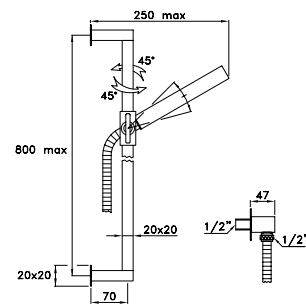

302A

Doccia a mano completa di asta a parete e presa di alimentazione a parete
Hand shower with wall mounted slide bar and wall support
Ensemble de douche sur barre avec coude de sortie

CROMO- CHROME		BQ 03103 CR00	825,00
NICHEL-NICKEL		NI00	1.098,00
NICHEL SPAZ - MATT NICKEL - NICKEL MAT		NI01	1.148,00
ORO - GOLD - OR 24 CARATS		AU00	2.806,00
ORO ROSA - ROSE GOLD- OR ROSE		AU02	2.212,00
BRONZO - BRONZE		BZ00	1.321,00
BRONZO SCURO - DARK BRONZE - BRONZE NOIR		BZ01	1.321,00
PVD	LUCIDO/SHINY/BRILLANT	PV01	1.321,00
	SATINATO/SATIN/SATINÉ	PV06	1.321,00
	SPAZZOLATO/BRUSHED/BROSSÉ	PV13	1.321,00
PVD	LUCIDO/SHINY/BRILLANT	PV02	1.321,00
	SATINATO/SATIN/SATINÉ	PV14	1.321,00
	SPAZZOLATO/BRUSHED/BROSSÉ	PV05	1.321,00
PVD	LUCIDO/SHINY/BRILLANT	PV16	1.321,00
	SATINATO/SATIN/SATINÉ	PV11	1.321,00
	SPAZZOLATO/BRUSHED/BROSSÉ	PV09	1.321,00
PVD	LUCIDO/SHINY/BRILLANT	PV18	1.527,00
	SATINATO/SATIN/SATINÉ	PV17	1.527,00
	SPAZZOLATO/BRUSHED/BROSSÉ	PV10	1.527,00