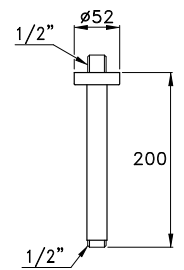

311T

Braccio doccia da soffitto
Ceiling mounted shower arm
Bras de douche de plafond

CROMO- CHROME	UN 03215 CR00	141,00
ORO - GOLD - OR 24 CARATS	AU00	481,00

311TAR

Braccio doccia da soffitto, lunghezza a richiesta
Ceiling mounted shower arm, length on request
Bras de douche de plafond, longueur sur demande