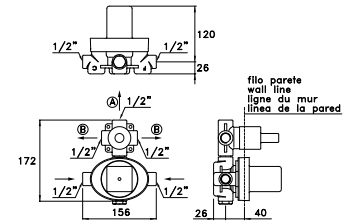

IS3294

Parti incasso per figure IS3294

Concealed body for IS3294 thermostatic mixer

Partie encastrée pour les mitigeurs IS3294

BRONZO - BRONZE	UN 06002 0000	680,00
-----------------	---------------	--------