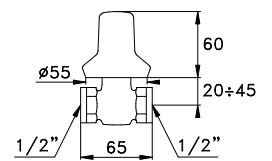

157

Rubinetto di regolazione e di arresto da incasso a parete con cappuccio chiuso

Wall mounted stopcock, closed cap

Robinet de réglage et d'arrêt à encastrer avec capuchon fermé

CROMO- CHROME		UN 08500	CR00	116,00
NICHEL-NICKEL			NI00	137,00
NICHEL SPAZ - MATT NICKEL - NICKEL MAT			NI01	144,00
ORO - GOLD - OR 24 CARATS			AU00	345,00
ORO ROSA - ROSE GOLD- OR ROSE			AU02	242,00
BRONZO - BRONZE			BZ00	165,00
BRONZO SCURO - DARK BRONZE - BRONZE NOIR			BZ01	165,00
PVD			PV01	165,00
OTTONE - BRASS- LAITON			PV06	165,00
			PV13	165,00
PVD			PV02	165,00
NICHEL - NICKEL			PV14	165,00
			PV05	165,00
PVD			PV16	165,00
RAME - COPPER-CUIVRE			PV11	165,00
			PV09	165,00
PVD			PV18	214,00
NERO - BLACK - NOIR			PV17	214,00
			PV10	214,00