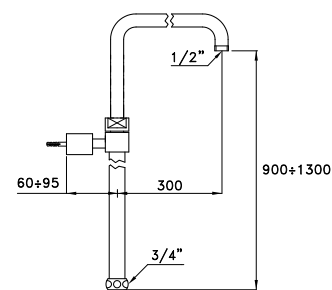

CROMO- CHROME		UN 03202 CR00	556,00
NICHEL-NICKEL		NI00	738,00
NICHEL SPAZ - MATT NICKEL - NICKEL MAT		NI01	773,00
ORO - GOLD - OR 24 CARATS		AU00	1.888,00
ORO ROSA - ROSE GOLD- OR ROSE		AU02	1.488,00
BRONZO - BRONZE		BZ00	889,00
BRONZO SCURO - DARK BRONZE - BRONZE NOIR		BZ01	889,00
PVD	LUCIDO/SHINY/BRILLANT	PV01	889,00
OTTONE - BRASS- LAITON	SATINATO/SATIN/SATINÉ	PV06	889,00
	SPAZZOLATO/BRUSHED/BROSSÉ	PV13	889,00
PVD	LUCIDO/SHINY/BRILLANT	PV02	889,00
NICHEL - NICKEL	SATINATO/SATIN/SATINÉ	PV14	889,00
	SPAZZOLATO/BRUSHED/BROSSÉ	PV05	889,00
PVD	LUCIDO/SHINY/BRILLANT	PV16	889,00
RAME - COPPER-CUIVRE	SATINATO/SATIN/SATINÉ	PV11	889,00
	SPAZZOLATO/BRUSHED/BROSSÉ	PV09	889,00
PVD	LUCIDO/SHINY/BRILLANT	PV18	1.028,00
NERO - BLACK - NOIR	SATINATO/SATIN/SATINÉ	PV17	1.028,00
	SPAZZOLATO/BRUSHED/BROSSÉ	PV10	1.028,00