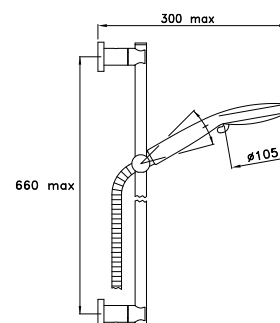

302 G3

Doccia a mano tre getti completa di asta a parete

3-jet spray hand-shower and wall mounted slide bar

Douchette 3 jets avec grille anti-calcaire, clapet anti-retour.

CROMO- CHROME

UN 03102 CR00 368,00