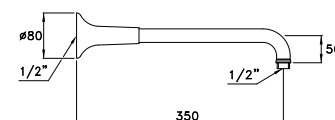

CROMO- CHROME		UN 03203	CR00	170,00
NICHEL-NICKEL		NI00		222,00
NICHEL SPAZ - MATT NICKEL - NICKEL MAT		NI01		233,00
ORO - GOLD - OR 24 CARATS		AU00		568,00
ORO ROSA - ROSE GOLD- OR ROSE		AU02		449,00
ARGENTO - SILVER - ARGENT		AG00		542,00
BRONZO - BRONZE		BZ00		269,00
BRONZO SCURO - DARK BRONZE - BRONZE NOIR		BZ01		269,00
PVD OTTONE - BRASS- LAITON	LUCIDO/SHINY/BRILLANT	PV01		269,00
	SATINATO/SATIN/SATINÉ	PV06		269,00
	SPAZZOLATO/BRUSHED/BROSSE	PV13		269,00
PVD NICHEL - NIKEL	LUCIDO/SHINY/BRILLANT	PV02		269,00
	SATINATO/SATIN/SATINÉ	PV14		269,00
	SPAZZOLATO/BRUSHED/BROSSE	PV05		269,00
PVD RAME - COPPER-CUIVRE	LUCIDO/SHINY/BRILLANT	PV16		269,00
	SATINATO/SATIN/SATINÉ	PV11		269,00
	SPAZZOLATO/BRUSHED/BROSSE	PV09		269,00
PVD NERO - BLACK - NOIR	LUCIDO/SHINY/BRILLANT	PV18		310,00
	SATINATO/SATIN/SATINÉ	PV17		310,00
	SPAZZOLATO/BRUSHED/BROSSE	PV10		310,00