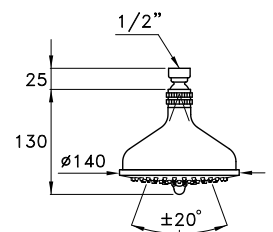

CROMO- CHROME		UN 03001 CROO	458,00
NICHEL-NICKEL		NI00	651,00
NICHEL SPAZ - MATT NICKEL - NICKEL MAT		NI01	685,00
ORO - GOLD - OR 24 CARATS		AU00	1.756,00
ORO ROSA - ROSE GOLD- OR ROSE		AU02	1.230,00
ARGENTO - SILVER - ARGENT		AG00	1.548,00
BRONZO - BRONZE		BZ00	789,00
BRONZO SCURO - DARK BRONZE - BRONZE NOIR		BZ01	789,00
PVD OTTONE - BRASS- LAITON	LUCIDO/SHINY/BRILLANT	PV01	789,00
	SATINATO/SATIN/SATINÉ	PV06	789,00
	SPAZZOLATO/BRUSHED/BROSSÉ	PV13	789,00
PVD NICHEL - NICKEL	LUCIDO/SHINY/BRILLANT	PV02	789,00
	SATINATO/SATIN/SATINÉ	PV14	789,00
	SPAZZOLATO/BRUSHED/BROSSÉ	PV05	789,00
PVD RAME - COPPER-CUIVRE	LUCIDO/SHINY/BRILLANT	PV16	789,00
	SATINATO/SATIN/SATINÉ	PV11	789,00
	SPAZZOLATO/BRUSHED/BROSSÉ	PV09	789,00
PVD NERO - BLACK - NOIR	LUCIDO/SHINY/BRILLANT	PV18	848,00
	SATINATO/SATIN/SATINÉ	PV17	848,00
	SPAZZOLATO/BRUSHED/BROSSÉ	PV10	848,00