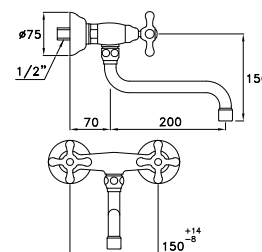

ROMA 3243/200

Gruppo per lavello, per installazione esterna a parete, bocca bassa orientabile lunghezza 200 mm
Exposed wall mounted sink mixer, low swinging spout, length 200 mm
Mélangeur d'évier mural apparent avec raccords muraux et bec orientable longueur 200 mm

CROMO- CHROME		RM 04001	CR00	396,00
NICHEL-NICKEL			NI00	492,00
NICHEL SPAZ - MATT NICKEL - NICKEL MAT			NI01	521,00
ORO - GOLD - OR 24 CARATS			AU00	1.245,00
ORO ROSA - ROSE GOLD- OR ROSE			AU02	997,00
ARGENTO - SILVER - ARGENT			AG00	1.119,00
BRONZO - BRONZE			BZ00	596,00
BRONZO SCURO - DARK BRONZE - BRONZE NOIR			BZ01	596,00
PVD OTTONE - BRASS- LAITON	LUCIDO/SHINY/BRILLANT		PV01	596,00
	SATINATO/SATIN/SATINÉ		PV06	596,00
	SPAZZOLATO/BRUSHED/BROSSÉ		PV13	596,00
PVD NICHEL - NICKEL	LUCIDO/SHINY/BRILLANT		PV02	596,00
	SATINATO/SATIN/SATINÉ		PV14	596,00
	SPAZZOLATO/BRUSHED/BROSSÉ		PV05	596,00
PVD RAME - COPPER - CUIVRE	LUCIDO/SHINY/BRILLANT		PV16	596,00
	SATINATO/SATIN/SATINÉ		PV11	596,00
	SPAZZOLATO/BRUSHED/BROSSÉ		PV09	596,00
PVD NERO - BLACK - NOIR	LUCIDO/SHINY/BRILLANT		PV18	732,00
	SATINATO/SATIN/SATINÉ		PV17	732,00
	SPAZZOLATO/BRUSHED/BROSSÉ		PV10	732,00