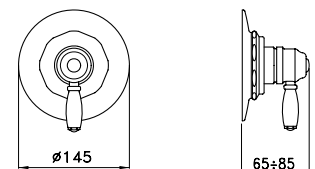

ITALICA 3292MC P.V.

Parti in vista per miscelatore monocomando per doccia
Da vendere unitamente al corpo incasso cod.UN 01400 0000

One way exposed part for shower mixer
To be installed on built-in part code UN 01400 0000

Façade apparente pour mitigeur monocommande de douche
À installer sur la partie encastrée UN 01400 0000

CROMO- CHROME		IT 01410 CRO0	272,00
NICHEL-NICKEL		NI00	377,00
NICHEL SPAZ - MATT NICKEL - NICKEL MAT		NI01	399,00
ORO - GOLD - OR 24 CARATS		AU00	866,00
ORO ROSA - ROSE GOLD- OR ROSE		AU02	607,00
ARGENTO - SILVER - ARGENT		AG00	781,00
BRONZO - BRONZE		BZ00	458,00
BRONZO SCURO - DARK BRONZE - BRONZE NOIR		BZ01	458,00
PVD	LUCIDO/SHINY/BRILLANT	PV01	458,00
OTTONE - BRASS- LAITON	SATINATO/SATIN/SATINÉ	PV06	458,00
	SPAZZOLATO/BRUSHED/BROSSÉ	PV13	458,00
PVD	LUCIDO/SHINY/BRILLANT	PV02	458,00
NICHEL - NICKEL	SATINATO/SATIN/SATINÉ	PV14	458,00
	SPAZZOLATO/BRUSHED/BROSSÉ	PV05	458,00
PVD	LUCIDO/SHINY/BRILLANT	PV16	458,00
RAME - COPPER-CUIVRE	SATINATO/SATIN/SATINÉ	PV11	458,00
	SPAZZOLATO/BRUSHED/BROSSÉ	PV09	458,00
PVD	LUCIDO/SHINY/BRILLANT	PV18	502,00
NERO - BLACK - NOIR	SATINATO/SATIN/SATINÉ	PV17	502,00
	SPAZZOLATO/BRUSHED/BROSSÉ	PV10	502,00