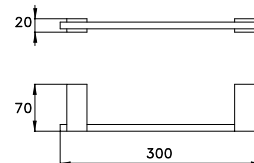

BAMBOO QUADRO 602/30

Asta portasalviette - lunghezza 300 mm

Towel rail - length 300 mm

Porte serviette de 300 mm

CROMO- CHROME		BQ 10000 CR00	153,00
NICHEL-NICKEL		NI00	204,00
NICHEL SPAZ - MATT NICKEL - NICKEL MAT		NI01	213,00
ORO - GOLD - OR 24 CARATS		AU00	518,00
ORO ROSA - ROSE GOLD- OR ROSE		AU02	409,00
BRONZO - BRONZE		BZ00	244,00
BRONZO SCURO - DARK BRONZE - BRONZE NOIR		BZ01	244,00
PVD OTTONE - BRASS- LAITON	LUCIDO/SHINY/BRILLANT	PV01	244,00
	SATINATO/SATIN/SATINÉ	PV06	244,00
	SPAZZOLATO/BRUSHED/BROSSÉ	PV13	244,00
PVD NICHEL - NICKEL	LUCIDO/SHINY/BRILLANT	PV02	244,00
	SATINATO/SATIN/SATINÉ	PV14	244,00
	SPAZZOLATO/BRUSHED/BROSSÉ	PV05	244,00
PVD RAME - COPPER-CUIVRE	LUCIDO/SHINY/BRILLANT	PV16	244,00
	SATINATO/SATIN/SATINÉ	PV11	244,00
	SPAZZOLATO/BRUSHED/BROSSÉ	PV09	244,00
PVD NERO - BLACK - NOIR	LUCIDO/SHINY/BRILLANT	PV18	284,00
	SATINATO/SATIN/SATINÉ	PV17	284,00
	SPAZZOLATO/BRUSHED/BROSSÉ	PV10	284,00