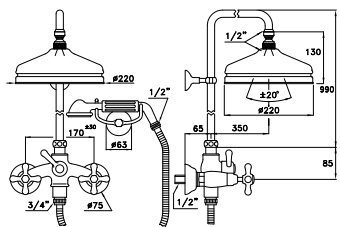

ROMA 3284/301/314A- Ø220

Gruppo doccia per installazione esterna a parete con tubo doccia, doccia mano e soffione Ø 220 mm
Wall mounted shower mixer with shower pipe, hand shower and shower head Ø 220 mm
Mélangeur de douche apparent à 2 sorties avec colonne, pomme de douche Ø 220 mm et douchette

CROMO- CHROME		RM 02512 CROO	1.697,00
NICHEL-NICKEL		NI00	2.391,00
NICHEL SPAZ - MATT NICKEL - NICKEL MAT		NI01	2.511,00
ORO - GOLD - OR 24 CARATS		AU00	6.912,00
ORO ROSA - ROSE GOLD - OR ROSE		AU02	5.530,00
ARGENTO - SILVER - ARGENT		AG00	6.210,00
BRONZO - BRONZE		BZ00	2.895,00
BRONZO SCURO - DARK BRONZE - BRONZE NOIR		BZ01	2.895,00
PVD	LUCIDO/SHINY/BRILLANT	PV01	2.895,00
	SATINATO/SATIN/SATINÉ	PV06	2.895,00
	SPAZZOLATO/BRUSHED/BROSSÉ	PV13	2.895,00
OTTONE - BRASS - LAITON	LUCIDO/SHINY/BRILLANT	PV02	2.895,00
	SATINATO/SATIN/SATINÉ	PV14	2.895,00
	SPAZZOLATO/BRUSHED/BROSSÉ	PV05	2.895,00
PVD	LUCIDO/SHINY/BRILLANT	PV16	2.895,00
	SATINATO/SATIN/SATINÉ	PV11	2.895,00
	SPAZZOLATO/BRUSHED/BROSSÉ	PV09	2.895,00
RAME - COPPER-CUIVRE	LUCIDO/SHINY/BRILLANT	PV18	3.137,00
	SATINATO/SATIN/SATINÉ	PV17	3.137,00
	SPAZZOLATO/BRUSHED/BROSSÉ	PV10	3.137,00