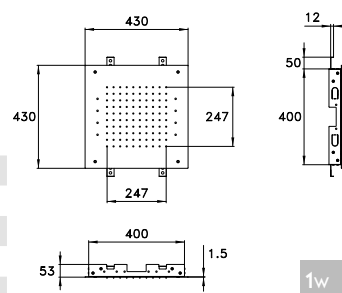

Q430C

Soffione a incasso quadro 430x430 con getto a pioggia e cromoterapia

Concealed square shower head 430x430 with rainfall and chromotherapy

Pomme de douche à encastrément carré 430x430 avec jet pluie et chromothérapie

ACCIAIO - STEEL - ACIER	DI 11102 ST00	3.537,00
ACCIAIO SPAZZ - BRUSHED STEEL - ACIER BROSSÉ	ST01	3.537,00
BRONZO - BRONZE	BZ00	5.659,00
ORO - GOLD - OR	AU00	6.297,00
NERO OPACO - MATT BLACK - NOIR MAT	NE00	4.951,00

NOTE
Kit tubi alimentazione in inox 1/2"
Stainless steel feed pipes kit 1/2"
Kit tubes alimentation en inox 1/2"

Cromoterapia : 9 colori RGB
Chromotherapy: 9 RGB colors
Chromothérapie : 9 couleurs RGB

NOTE INSTALLAZIONE | INSTALLATION NOTE | NOTES D'INSTALLATION
Prevedere per l'utilizzo 1 rubinetto per comandare correttamente il soffione a pioggia. Il gruppo integra il commander cromoterapia
Plan the use of a faucet to correctly command the rainfall. Chromotherapy commander included
Prévoir l'usage d'un robinet pour commander correctement la pomme de douche à pluie. Panneau de chromothérapie inclus

1w

Q430N

Soffione a incasso quadro 430x430 con getto a pioggia e 4 nebulizzatori

Concealed square shower head 430x430 with rainfall and 4 nebulizers

Pomme de douche à encastrément carré 430x430 avec jet pluie et 4 nébulisateurs