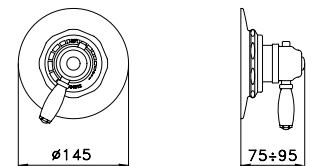

ITALICA IS3293 P.V.

Parti in vista per miscelatore termostatico modello monoblocco IS3293

Da installare su parte incasso codice UN 06000 0000

External parts for thermostatic mixer IS3293

To be installed on built-in part code UN 06000 0000

Façade pour mitigeur thermostatique.

A installer sur la partie encastrée UN 06000 0000

CROMO- CHROME		IT 06010 CR00	411,00
NICHEL-NICKEL		NI00	661,00
NICHEL SPAZ - MATT NICKEL - NICKEL MAT		NI01	669,00
ORO - GOLD - OR 24 CARATS		AU00	1.521,00
ORO ROSA - ROSE GOLD- OR ROSE		AU02	1.066,00
ARGENTO - SILVER - ARGENT		AG00	1.286,00
BRONZO - BRONZE		BZ00	733,00
BRONZO SCURO - DARK BRONZE - BRONZE NOIR		BZ01	733,00
PVD	LUCIDO/SHINY/BRILLANT	PV01	733,00
	SATINATO/SATIN/SATINÉ	PV06	733,00
	SPAZZOLATO/BRUSHED/BROSSÉ	PV13	733,00
OTTONE - BRASS- LAITON	LUCIDO/SHINY/BRILLANT	PV02	733,00
	SATINATO/SATIN/SATINÉ	PV14	733,00
	SPAZZOLATO/BRUSHED/BROSSÉ	PV05	733,00
PVD	LUCIDO/SHINY/BRILLANT	PV16	733,00
	SATINATO/SATIN/SATINÉ	PV11	733,00
	SPAZZOLATO/BRUSHED/BROSSÉ	PV09	733,00
PVD	LUCIDO/SHINY/BRILLANT	PV18	760,00
	SATINATO/SATIN/SATINÉ	PV17	760,00
	SPAZZOLATO/BRUSHED/BROSSÉ	PV10	760,00