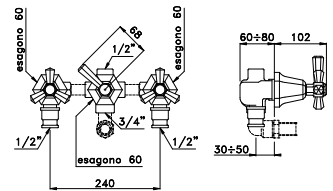

ECCELSA 3254

Gruppo per vasca-doccia per installazione da incasso a parete, con deviatore a ritorno manuale, con congiunzioni interne non montate

Concealed bath & shower mixer, manual return diverter, with internal connections not assembled

Mélangeur bain-douche à encastrer avec inverseur manuel et pièces de raccordement non assemblées

CROMO- CHROME		EC 01301	CR00	1.602,00
NICHEL-NICKEL			NI00	2.116,00
NICHEL SPAZ - MATT NICKEL - NICKEL MAT			NI01	2.220,00
ORO - GOLD - OR 24 CARATS			AU00	3.614,00
ORO ROSA - ROSE GOLD- OR ROSE			AU02	2.891,00
ARGENTO - SILVER - ARGENT			AG00	3.275,00
BRONZO - BRONZE			BZ00	2.255,00
BRONZO SCURO - DARK BRONZE - BRONZE NOIR			BZ01	2.255,00
PVD	LUCIDO/SHINY/BRILLANT		PV01	2.255,00
PVD	SATINATO/SATIN/SATINE		PV06	2.255,00
PVD	SPAZZOLATO/BRUSHED/BROSSÉ		PV13	2.255,00
PVD	LUCIDO/SHINY/BRILLANT		PV02	2.255,00
PVD	SATINATO/SATIN/SATINE		PV14	2.255,00
PVD	SPAZZOLATO/BRUSHED/BROSSÉ		PV05	2.255,00
PVD	LUCIDO/SHINY/BRILLANT		PV16	2.255,00
PVD	SATINATO/SATIN/SATINE		PV11	2.255,00
PVD	SPAZZOLATO/BRUSHED/BROSSÉ		PV09	2.255,00
PVD	LUCIDO/SHINY/BRILLANT		PV18	2.962,00
PVD	SATINATO/SATIN/SATINE		PV17	2.962,00
PVD	SPAZZOLATO/BRUSHED/BROSSÉ		PV10	2.962,00