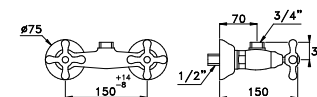

ROMA 3283

Gruppo per doccia per installazione esterna a parete
Wall mounted shower mixer
Mélangeur de douche apparent avec raccords muraux excentrés

CROMO- CHROME		RM 02400 CR00	310,00
NICHEL-NICKEL		NI00	436,00
NICHEL SPAZ - MATT NICKEL - NICKEL MAT		NI01	460,00
ORO - GOLD - OR 24 CARATS		AU00	1.172,00
ORO ROSA - ROSE GOLD- OR ROSE		AU02	937,00
ARGENTO - SILVER - ARGENT		AG00	1.065,00
BRONZO - BRONZE		BZ00	523,00
BRONZO SCURO - DARK BRONZE - BRONZE NOIR		BZ01	523,00
PVD	LUCIDO/SHINY/BRILLANT	PV01	523,00
	SATINATO/SATIN/SATINE	PV06	523,00
	SPAZZOLATO/BRUSHED/BROSSÉ	PV13	523,00
PVD	LUCIDO/SHINY/BRILLANT	PV02	523,00
	SATINATO/SATIN/SATINE	PV14	523,00
	SPAZZOLATO/BRUSHED/BROSSÉ	PV05	523,00
PVD	LUCIDO/SHINY/BRILLANT	PV16	523,00
	SATINATO/SATIN/SATINE	PV11	523,00
	SPAZZOLATO/BRUSHED/BROSSÉ	PV09	523,00
PVD	LUCIDO/SHINY/BRILLANT	PV18	575,00
	SATINATO/SATIN/SATINE	PV17	575,00
	SPAZZOLATO/BRUSHED/BROSSÉ	PV10	575,00