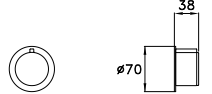

CROMO- CHROME		SM	01600	CR00	T00	105,00
NICHEL-NICKEL					NI00	140,00
NICHEL SPAZ - MATT NICKEL - NICKEL MAT					NI01	146,00
ORO - GOLD - OR 24 CARATS					AU00	357,00
ORO ROSA - ROSE GOLD- OR ROSE					AU02	282,00
BRONZO - BRONZE					BZ00	168,00
BRONZO SCURO - DARK BRONZE - BRONZE NOIR					BZ01	168,00
PVD	LUCIDO/SHINY/BRILLANT				PV01	168,00
	SATINATO/SATIN/SATINÉ				PV06	168,00
OTTONE - BRASS- LAITON	SPAZZOLATO/BRUSHED/BROSSE				PV13	168,00
	LUCIDO/SHINY/BRILLANT				PV02	168,00
PVD	SATINATO/SATIN/SATINÉ				PV14	168,00
	SPAZZOLATO/BRUSHED/BROSSE				PV05	168,00
PVD	LUCIDO/SHINY/BRILLANT				PV16	168,00
	SATINATO/SATIN/SATINÉ				PV11	168,00
RAME - COPPER-CUIVRE	SPAZZOLATO/BRUSHED/BROSSE				PV09	168,00
	LUCIDO/SHINY/BRILLANT				PV18	194,00
PVD	SATINATO/SATIN/SATINÉ				PV17	194,00
	SPAZZOLATO/BRUSHED/BROSSE				PV10	194,00