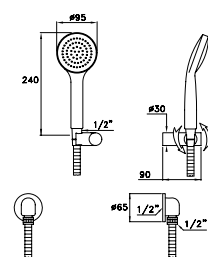

305A G1

Doccia a mano monogetto completa di supporto alto orientabile e presa di alimentazione a parete

Single-jet hand shower with directional wall bracket and wall intake

Ensemble douchette mono jet avec support mural et coude de sortie

CROMO-CHROME UN 03116 CR00 309,00