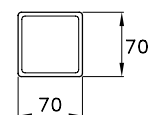

B016

Bicchieri

Tumbler

Gobelet

VETRO TRASPARENTE- TRANSPARENT GLASS- VERRE		UN 10008 VTR0	40,00
VETRO SATINATO - SATIN GLASS - SATINÉ		VSA0	40,00