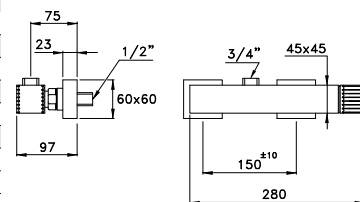

CROMO - CHROME		CS 02400 CR00	810,00
NICHEL-NICKEL		NI00	1.078,00
NICHEL SPAZ - MATT NICKEL - NICKEL MAT		NI01	1.128,00
ORO - GOLD - OR 24 CARATS		AU00	2.755,00
ORO ROSA - ROSE GOLD - OR ROSE		AU02	2.171,00
BRONZO - BRONZE		BZ00	1.297,00
BRONZO SCURO - DARK BRONZE - BRONZE NOIR		BZ01	1.297,00
PVD	LUCIDO/SHINY/BRILLANT	PV01	1.297,00
OTTONE - BRASS - LAITON	SATINATO/SATIN/SATINÉ	PV06	1.297,00
	SPAZZOLATO/BRUSHED/BROSSE	PV13	1.297,00
PVD	LUCIDO/SHINY/BRILLANT	PV02	1.297,00
NICHEL - NICKEL	SATINATO/SATIN/SATINÉ	PV14	1.297,00
	SPAZZOLATO/BRUSHED/BROSSE	PV05	1.297,00
PVD	LUCIDO/SHINY/BRILLANT	PV16	1.297,00
RAME - COPPER-CUIVRE	SATINATO/SATIN/SATINÉ	PV11	1.297,00
	SPAZZOLATO/BRUSHED/BROSSE	PV09	1.297,00
PVD	LUCIDO/SHINY/BRILLANT	PV18	1.498,00
NERO - BLACK - NOIR	SATINATO/SATIN/SATINÉ	PV17	1.498,00
	SPAZZOLATO/BRUSHED/BROSSE	PV10	1.498,00