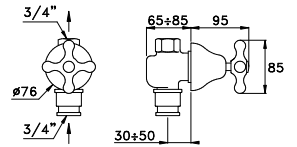

CROMO- CHROME		RM 01104 CR00	345,00
NICHEL-NICKEL		NI00	449,00
NICHEL SPAZ - MATT NICKEL - NICKEL MAT		NI01	472,00
ORO - GOLD - OR 24 CARATS		AU00	885,00
ORO ROSA - ROSE GOLD- OR ROSE		AU02	708,00
ARGENTO - SILVER - ARGENT		AG00	798,00
BRONZO - BRONZE		BZ00	502,00
BRONZO SCURO - DARK BRONZE - BRONZE NOIR		BZ01	502,00
PVD	LUCIDO/SHINY/BRILLANT	PV01	502,00
OTTONE - BRASS- LAITON	SATINATO/SATIN/SATINÉ	PV06	502,00
	SPAZZOLATO/BRUSHED/BROSSE	PV13	502,00
PVD	LUCIDO/SHINY/BRILLANT	PV02	502,00
NICHEL - NICKEL	SATINATO/SATIN/SATINÉ	PV14	502,00
	SPAZZOLATO/BRUSHED/BROSSE	PV05	502,00
PVD	LUCIDO/SHINY/BRILLANT	PV16	502,00
RAME - COPPER-CUIVRE	SATINATO/SATIN/SATINÉ	PV11	502,00
	SPAZZOLATO/BRUSHED/BROSSE	PV09	502,00
PVD	LUCIDO/SHINY/BRILLANT	PV18	636,00
NERO - BLACK - NOIR	SATINATO/SATIN/SATINÉ	PV17	636,00
	SPAZZOLATO/BRUSHED/BROSSE	PV10	636,00