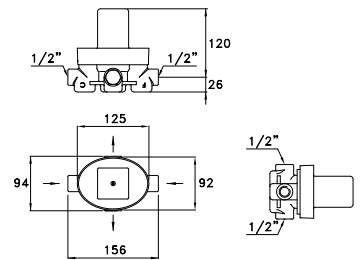

IS3293

Parti incasso per figure IS3293
Concealed body for IS3293 thermostatic mixer
Partie encastrée pour les mitigeurs IS3293

BRONZO - BRONZE

UN 06000 0000 449,00