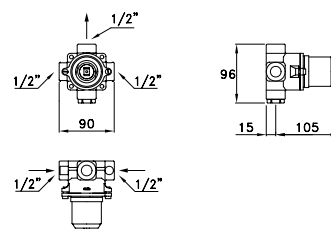

3861MC - 3250MC - 3292MC

Gruppo incasso per miscelatore monocomando
Built in unit for one way mixer
Corps encastrée pour mitigeur monocommande

BRONZO - BRONZE **UN 01400 0000 217,00**