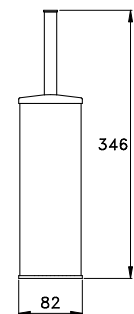

130 | 1054

Portascopino da appoggio a pavimento
Free-standing toilet brush set
Porte-balai au sol

CROMO- CHROME		CT 10018 CR00	251,00
NICHEL - NICKEL		NI00	337,00
NICHEL SPAZ - MATT NICKEL - NICKEL MAT		NI01	354,00
ORO - GOLD - OR 24 CARATS		AU00	850,00
ORO ROSA - ROSE GOLD- OR ROSE		AU02	680,00
BRONZO - BRONZE		BZ00	415,00
BRONZO SCURO - DARK BRONZE - BRONZE NOIR		BZ01	415,00
PVD	LUCIDO/SHINY/BRILLANT	PV01	415,00
OTTONE - BRASS- LAITON	SATINATO/SATIN/SATINE	PV06	415,00
	SPAZZOLATO/BRUSHED/BROSSÉ	PV13	415,00
PVD	LUCIDO/SHINY/BRILLANT	PV02	415,00
NICHEL - NICKEL	SATINATO/SATIN/SATINE	PV14	415,00
	SPAZZOLATO/BRUSHED/BROSSÉ	PV05	415,00
PVD	LUCIDO/SHINY/BRILLANT	PV16	415,00
RAME - COPPER-CUIVRE	SATINATO/SATIN/SATINE	PV11	415,00
	SPAZZOLATO/BRUSHED/BROSSÉ	PV09	415,00
PVD	LUCIDO/SHINY/BRILLANT	PV18	462,00
NERO - BLACK - NOIR	SATINATO/SATIN/SATINE	PV17	462,00
	SPAZZOLATO/BRUSHED/BROSSÉ	PV10	462,00