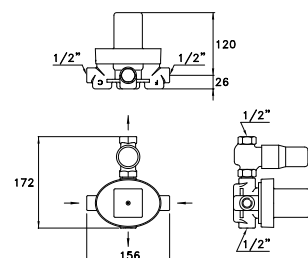

IS3292

Parti incasso per figure IS3292

Concealed body for IS3292 thermostatic mixer

Partie encastrée pour les mitigeurs IS3292

BRONZO - BRONZE

UN 06001 0000

536,00