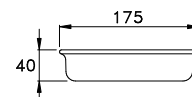

Sur demande, disponible en version percée pour le verre, pour éviter la stagnation de l'eau, sauf céramique

VETRO TRASPARENTE- TRANSPARENT GLASS- VERRE		UN 10012 VTR0	33,00
VETRO SATINATO - SATIN GLASS - SATINÉ		VSA0	33,00
CERAMICA-CERAMIC-CÉRAMIQUE		CB00	33,00