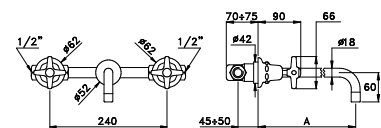

ITALICA 3863AR

Gruppo per lavabo da incasso a parete con bocca di lunghezza uguale a 100, 300, 400 mm

Concealed basin mixer, length of the spout of 100, 300, 400 mm

Mélangeur de lavabo mural encastré avec longueur spéciale à 100, 300, 400 mm

CROMO- CHROME	IT 01002	CR00	906,00
NICHEL-NICKEL		NI00	1.106,00
NICHEL SPAZ - MATT NICKEL - NICKEL MAT		NI01	1.163,00
ORO - GOLD - OR 24 CARATS		AU00	1.927,00
ORO ROSA - ROSE GOLD- OR ROSE		AU02	1.347,00
ARGENTO - SILVER - ARGENT		AG00	1.733,00
BRONZO - BRONZE		BZ00	1.245,00
BRONZO SCURO - DARK BRONZE - BRONZE NOIR		BZ01	1.245,00
PVD	LUCIDO/SHINY/BRILLANT	PV01	1.245,00
	SATINATO/SATIN/SATINÉ	PV06	1.245,00
	SPAZZOLATO/BRUSHED/BROSSÉ	PV13	1.245,00
PVD	LUCIDO/SHINY/BRILLANT	PV02	1.245,00
	SATINATO/SATIN/SATINÉ	PV14	1.245,00
	SPAZZOLATO/BRUSHED/BROSSÉ	PV05	1.245,00
PVD	LUCIDO/SHINY/BRILLANT	PV16	1.245,00
	SATINATO/SATIN/SATINÉ	PV11	1.245,00
	SPAZZOLATO/BRUSHED/BROSSÉ	PV09	1.245,00
PVD	LUCIDO/SHINY/BRILLANT	PV18	1.675,00
	SATINATO/SATIN/SATINÉ	PV17	1.675,00
	SPAZZOLATO/BRUSHED/BROSSÉ	PV10	1.675,00