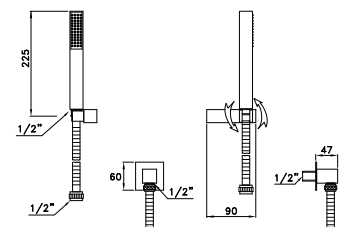

CROMO- CHROME		BQ 03115	CR00	339,00
NICHEL-NICKEL			NI00	453,00
NICHEL SPAZ - MATT NICKEL - NICKEL MAT			NI01	473,00
ORO - GOLD - OR 24 CARATS			AU00	1.155,00
ORO ROSA - ROSE GOLD- OR ROSE			AU02	910,00
BRONZO - BRONZE			BZ00	543,00
BRONZO SCURO - DARK BRONZE - BRONZE NOIR			BZ01	543,00
PVD	LUCIDO/SHINY/BRILLANT		PV01	543,00
	SATINATO/SATIN/SATINÉ		PV06	543,00
	SPAZZOLATO/BRUSHED/BROSSÉ		PV13	543,00
PVD	LUCIDO/SHINY/BRILLANT		PV02	543,00
	SATINATO/SATIN/SATINÉ		PV14	543,00
	SPAZZOLATO/BRUSHED/BROSSÉ		PV05	543,00
PVD	LUCIDO/SHINY/BRILLANT		PV16	543,00
	SATINATO/SATIN/SATINÉ		PV11	543,00
	SPAZZOLATO/BRUSHED/BROSSÉ		PV09	543,00
PVD	LUCIDO/SHINY/BRILLANT		PV18	627,00
	SATINATO/SATIN/SATINÉ		PV17	627,00
	SPAZZOLATO/BRUSHED/BROSSÉ		PV10	627,00