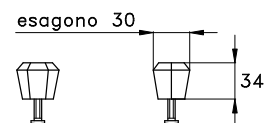

ACCESSORI

ACCESSORIES

ACCESSOIRES

SWAN

SWAN 602/30

Asta portasalviette - lunghezza 300 mm
Towel rail - length 300 mm
Porte serviette de 300 mm

ORO - GOLD - OR 24 CARATS **SW 10000 AU00 889,00**
CROMO-CHROME CR00 231,00