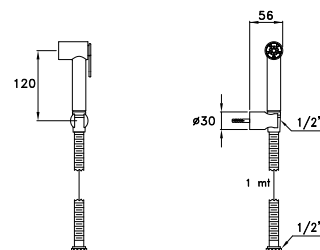

309T

Doccia a mano modello Shut-Off, leva con ritorno automatico e supporto

Shut-off hand shower, lever with automatic return and support

Douchette en laiton Shut-Off avec manette de retour automatique, support fixe et flexible

CROMO- CHROME **UN 03125 CR00 242,00**