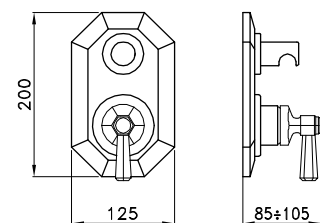

CROMO - CHROME		EC 01405 CR00	490,00
NICHEL - NICKEL		NI00	686,00
NICHEL SPAZ - MATT NICKEL - NICKEL MAT		NI01	725,00
ORO - GOLD - OR 24 CARATS		AU00	1.712,00
ORO ROSA - ROSE GOLD - OR ROSE		AU02	1.372,00
ARGENTO - SILVER - ARGENT		AG00	1.543,00
BRONZO - BRONZE		BZ00	832,00
BRONZO SCURO - DARK BRONZE - BRONZE NOIR		BZ01	832,00
PVD	LUCIDO/SHINY/BRILLANT	PV01	832,00
OTTONE - BRASS - LAITON	SATINATO/SATIN/SATINÉ	PV06	832,00
	SPAZZOLATO/BRUSHED/BROSSÉ	PV13	832,00
PVD	LUCIDO/SHINY/BRILLANT	PV02	832,00
NICHEL - NICKEL	SATINATO/SATIN/SATINÉ	PV14	832,00
	SPAZZOLATO/BRUSHED/BROSSÉ	PV05	832,00
PVD	LUCIDO/SHINY/BRILLANT	PV16	832,00
RAME - COPPER-CUIVRE	SATINATO/SATIN/SATINÉ	PV11	832,00
	SPAZZOLATO/BRUSHED/BROSSÉ	PV09	832,00
PVD	LUCIDO/SHINY/BRILLANT	PV18	907,00
NERO - BLACK - NOIR	SATINATO/SATIN/SATINÉ	PV17	907,00
	SPAZZOLATO/BRUSHED/BROSSÉ	PV10	907,00