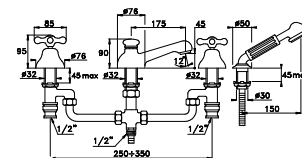

ROMA 3256/308

Gruppo per vasca-doccia per installazione su bordo vasca, deviatore con ritorno automatico alla posizione vasca

Deck mounted bath & shower mixer, automatic return to bath position diverter

Mélangeur bain-douche pour installation horizontale et inverseur automatique

CROMO- CHROME	RM	02302	CR00	1.457,00	
NICHEL-NICKEL			NI00	2.000,00	
NICHEL SPAZ - MATT NICKEL - NICKEL MAT			NI01	2.100,00	
ORO - GOLD - OR 24 CARATS			AU00	4.274,00	
ORO ROSA - ROSE GOLD- OR ROSE			AU02	3.418,00	
ARGENTO - SILVER - ARGENT			AG00	3.848,00	
BRONZO - BRONZE			BZ00	2.265,00	
BRONZO SCURO - DARK BRONZE - BRONZE NOIR			BZ01	2.265,00	
PVD			LUCIDO/SHINY/BRILLANT	PV01	2.265,00
OTTONE - BRASS- LAITON			SATINATO/SATIN/SATINÉ	PV06	2.265,00
			SPAZZOLATO/BRUSHED/BROSSÉ	PV13	2.265,00
PVD			LUCIDO/SHINY/BRILLANT	PV02	2.265,00
NICHEL - NICKEL			SATINATO/SATIN/SATINÉ	PV14	2.265,00
			SPAZZOLATO/BRUSHED/BROSSÉ	PV05	2.265,00
PVD			LUCIDO/SHINY/BRILLANT	PV16	2.265,00
RAME - COPPER-CUIVRE			SATINATO/SATIN/SATINÉ	PV11	2.265,00
			SPAZZOLATO/BRUSHED/BROSSÉ	PV09	2.265,00
PVD			LUCIDO/SHINY/BRILLANT	PV18	2.696,00
NERO - BLACK - NOIR			SATINATO/SATIN/SATINÉ	PV17	2.696,00
			SPAZZOLATO/BRUSHED/BROSSÉ	PV10	2.696,00