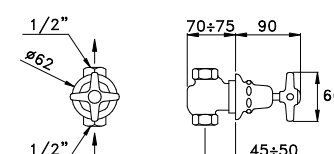

ITALICA 0/154

Rubinetto a passaggio diritto per installazione da incasso a parete, con attacchi femmina
Concealed straight control valve, with female connections
Robinet droit à encastrer arrivée femelle

CROMO- CHROME		IT 01100 CROO	287,00
NICHEL-NICKEL		NI00	383,00
NICHEL SPAZ - MATT NICKEL - NICKEL MAT		NI01	404,00
ORO - GOLD - OR 24 CARATS		AU00	693,00
ORO ROSA - ROSE GOLD- OR ROSE		AU02	486,00
ARGENTO - SILVER - ARGENT		AG00	670,00
BRONZO - BRONZE		BZ00	436,00
BRONZO SCURO - DARK BRONZE - BRONZE NOIR		BZ01	436,00
PVD	LUCIDO/SHINY/BRILLANT	PV01	436,00
OTTONE - BRASS- LAITON	SATINATO/SATIN/SATINÉ	PV06	436,00
	SPAZZOLATO/BRUSHED/BROSSÉ	PV13	436,00
PVD	LUCIDO/SHINY/BRILLANT	PV02	436,00
NICHEL - NICKEL	SATINATO/SATIN/SATINÉ	PV14	436,00
	SPAZZOLATO/BRUSHED/BROSSÉ	PV05	436,00
PVD	LUCIDO/SHINY/BRILLANT	PV16	436,00
RAME - COPPER-CUIVRE	SATINATO/SATIN/SATINÉ	PV11	436,00
	SPAZZOLATO/BRUSHED/BROSSÉ	PV09	436,00
PVD	LUCIDO/SHINY/BRILLANT	PV18	534,00
NERO - BLACK - NOIR	SATINATO/SATIN/SATINÉ	PV17	534,00
	SPAZZOLATO/BRUSHED/BROSSÉ	PV10	534,00