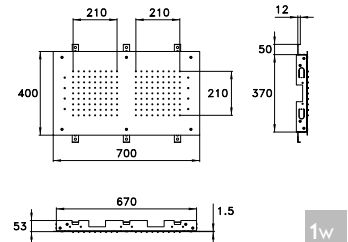

NOTE INSTALLAZIONE | INSTALLATION NOTE | NOTES D'INSTALLATION

Prevedere per l'utilizzo 1 rubinetto per comandare correttamente il soffione a pioggia. Il gruppo integra il commander cromoterapia

Plan the use of a faucet to correctly command the rainfall. Chromotherapy commander included

Prévoir l'usage d'un robinet pour commander correctement la pomme de douche à pluie. Panneau de chromothérapie inclus

1w

R700N

Soffione a incasso a incasso rettangolare 700x400 con 2 getti a pioggia e 4 nebulizzatori

Concealed rectangular shower head 700x400 with 2 rainfalls and 4 nebulizers

Pomme de douche à encastrement rectangulaire 700x400 avec 2 jets pluie et 4 nébulisateurs