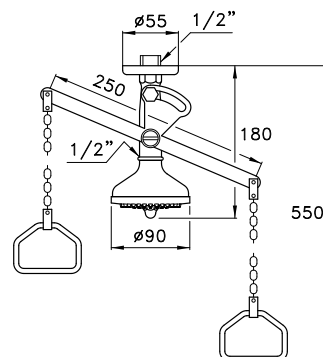

CROMO- CHROME		UN 03013	CR00	2.190,00
NICHEL-NICKEL		NI00		2.608,00
NICHEL SPAZ - MATT NICKEL - NICKEL MAT		NI01		2.681,00
ORO - GOLD - OR 24 CARATS		AU00		4.663,00
ORO ROSA - ROSE GOLD- OR ROSE		AU02		3.265,00
ARGENTO - SILVER - ARGENT		AG00		4.331,00
BRONZO - BRONZE		BZ00		3.208,00
BRONZO SCURO - DARK BRONZE - BRONZE NOIR		BZ01		3.208,00
PVD	LUCIDO/SHINY/BRILLANT	PV01		3.208,00
OTTONE - BRASS- LAITON	SATINATO/SATIN/SATINÉ	PV06		3.208,00
	SPAZZOLATO/BRUSHED/BROSSÉ	PV13		3.208,00
PVD	LUCIDO/SHINY/BRILLANT	PV02		3.208,00
NICHEL - NICKEL	SATINATO/SATIN/SATINÉ	PV14		3.208,00
	SPAZZOLATO/BRUSHED/BROSSÉ	PV05		3.208,00
PVD	LUCIDO/SHINY/BRILLANT	PV16		3.208,00
RAME - COPPER-CUIVRE	SATINATO/SATIN/SATINÉ	PV11		3.208,00
	SPAZZOLATO/BRUSHED/BROSSÉ	PV09		3.208,00
PVD	LUCIDO/SHINY/BRILLANT	PV18		4.053,00
NERO - BLACK - NOIR	SATINATO/SATIN/SATINÉ	PV17		4.053,00
	SPAZZOLATO/BRUSHED/BROSSÉ	PV10		4.053,00