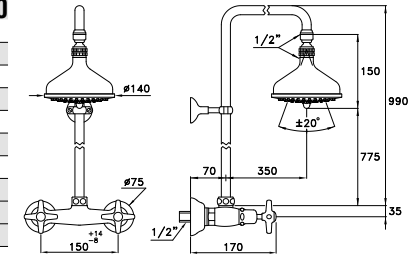

ITALICA 3283/301/314A Ø140

Gruppo doccia per installazione esterna a parete con tubo doccia e soffione art. 314A Ø140 mm

Wall mounted shower mixer with shower pipe, shower head ref. 314A Ø 140 mm

Mélangeur de douche apparent avec colonne et pomme à rotule orientable ref. 314A Ø 140 mm

CROMO- CHROME		IT 02411 CRO0	1.096,00
NICHEL-NICKEL		NI00	1.533,00
NICHEL SPAZ - MATT NICKEL - NICKEL MAT		NI01	1.608,00
ORO - GOLD - OR 24 CARATS		AU00	4.676,00
ORO ROSA - ROSE GOLD- OR ROSE		AU02	3.275,00
ARGENTO - SILVER - ARGENT		AG00	4.135,00
BRONZO - BRONZE		BZ00	1.852,00
BRONZO SCURO - DARK BRONZE - BRONZE NOIR		BZ01	1.852,00
PVD OTTONE - BRASS- LAITON	LUCIDO/SHINY/BRILLANT	PV01	1.852,00
	SATINATO/SATIN/SATINÉ	PV06	1.852,00
	SPAZZOLATO/BRUSHED/BROSSÉ	PV13	1.852,00
PVD NICHEL - NICKEL	LUCIDO/SHINY/BRILLANT	PV02	1.852,00
	SATINATO/SATIN/SATINÉ	PV14	1.852,00
	SPAZZOLATO/BRUSHED/BROSSÉ	PV05	1.852,00
PVD RAME - COPPER-CUIVRE	LUCIDO/SHINY/BRILLANT	PV16	1.852,00
	SATINATO/SATIN/SATINÉ	PV11	1.852,00
	SPAZZOLATO/BRUSHED/BROSSÉ	PV09	1.852,00
PVD NERO - BLACK - NOIR	LUCIDO/SHINY/BRILLANT	PV18	2.028,00
	SATINATO/SATIN/SATINÉ	PV17	2.028,00
	SPAZZOLATO/BRUSHED/BROSSÉ	PV10	2.028,00