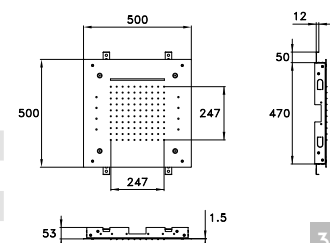

ACCIAIO - STEEL - ACIER	DI 11205 ST00	3.986,00
ACCIAIO SPAZZ - BRUSHED STEEL - ACIER BROSSÉ	ST01	4.104,00
BRONZO - BRONZE	BZ00	6.357,00
ORO - GOLD - OR	AU00	7.218,00
NERO OPACO - MATT BLACK - NOIR MAT	NE00	5.581,00

NOTE
Kit tubi alimentazione in inox 1/2"
Stainless steel feed pipes kit 1/2"
Kit tubes alimentation en inox 1/2"

Cromoterapia : 9 colori RGB
Chromotherapy: 9 RGB colors
Chromothérapie : 9 couleurs RGB

NOTE INSTALLAZIONE | INSTALLATION NOTE | NOTES D'INSTALLATION
Prevedere per l'utilizzo 3 rubinetti per comandare correttamente il soffione a pioggia, i nebulizzatori e il getto a cascata.
Il gruppo integra il commander cromoterapia
Plan the use 3 faucets to correctly command the rainfall, the waterfall and the nebulizer.
Chromotherapy commander included
Prévoir l'usage de 3 robinets pour commander correctement la pomme de douche à pluie, le jet à cascade et les nébulisateurs.
Panneau de chromothérapie inclus

3w

T300R

Soffione a incasso tondo diam 300mm con getto a pioggia
Concealed round shower head diam 300mm with rainfall
Pomme de douche à encastrement rond diam 300mm avec jet pluie

ACCIAIO - STEEL - ACIER	DI 11401 ST00	932,00
ACCIAIO SPAZZ - BRUSHED STEEL - ACIER BROSSÉ	ST01	1.050,00
BRONZO - BRONZE	BZ00	1.490,00
ORO - GOLD - OR	AU00	1.649,00
NERO OPACO - MATT BLACK - NOIR MAT	NE00	1.304,00

NOTE
Kit tubi alimentazione in inox 1/2"
Stainless steel feed pipes kit 1/2"
Kit tubes alimentation en inox 1/2"

NOTE INSTALLAZIONE | INSTALLATION NOTE | NOTES D'INSTALLATION
Prevedere per l'utilizzo 1 rubinetto per comandare correttamente il soffione a pioggia
Plan the use of a faucet to correctly command the rainfall
Prévoir l'usage d'un robinet pour commander correctement la pomme de douche à pluie