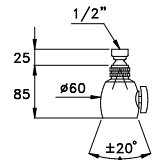

CROMO- CHROME		UN 03004 CROO	203,00
NICHEL-NICKEL		NI00	271,00
NICHEL SPAZ - MATT NICKEL - NICKEL MAT		NI01	280,00
ORO - GOLD - OR 24 CARATS		AU00	686,00
ORO ROSA - ROSE GOLD- OR ROSE		AU02	541,00
ARGENTO - SILVER - ARGENT		AG00	654,00
BRONZO - BRONZE		BZ00	324,00
BRONZO SCURO - DARK BRONZE - BRONZE NOIR		BZ01	324,00
PVD OTTONE - BRASS- LAITON	LUCIDO/SHINY/BRILLANT	PV01	324,00
	SATINATO/SATIN/SATINÉ	PV06	324,00
	SPAZZOLATO/BRUSHED/BROSSÉ	PV13	324,00
PVD NICHEL - NIKEL	LUCIDO/SHINY/BRILLANT	PV02	324,00
	SATINATO/SATIN/SATINÉ	PV14	324,00
	SPAZZOLATO/BRUSHED/BROSSÉ	PV05	324,00
PVD RAME - COPPER-CUIVRE	LUCIDO/SHINY/BRILLANT	PV16	324,00
	SATINATO/SATIN/SATINÉ	PV11	324,00
	SPAZZOLATO/BRUSHED/BROSSÉ	PV09	324,00
PVD NERO - BLACK - NOIR	LUCIDO/SHINY/BRILLANT	PV18	375,00
	SATINATO/SATIN/SATINÉ	PV17	375,00
	SPAZZOLATO/BRUSHED/BROSSÉ	PV10	375,00