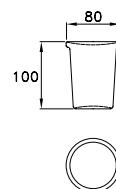

VETRO TRASPARENTE- TRANSPARENT GLASS- VERRE

LL 10007 VSAO

41,00