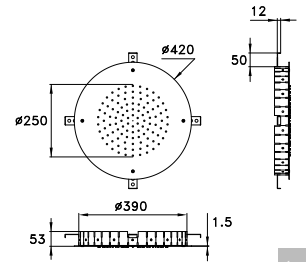

1w

NOTE

Kit tubi alimentazione in inox 1/2"
Stainless steel feed pipes kit 1/2"
Kit tubes alimentation en inox 1/2"

NOTE INSTALLAZIONE | INSTALLATION NOTE | NOTES D'INSTALLATION

Prevedere per l'utilizzo 1 rubinetto per comandare correttamente il soffione a pioggia
Plan the use of a faucet to correctly command the rainfall
Prévoir l'usage d'un robinet pour commander correctement la pomme de douche à pluie

T420C

Soffione a incasso tondo diam 420mm con getto a pioggia e cromoterapia

Concealed round shower head diam 420mm with rainfall and chromotherapy

Pomme de douche à encastrement rond diam 420mm avec jet pluie et chromothérapie