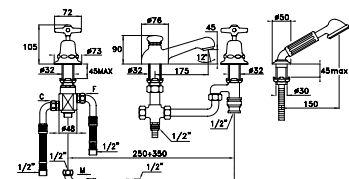

ITALICA 3256TC308

Gruppo per vasca-doccia per installazione su bordo vasca, deviatore con ritorno automatico alla posizione vasca con sistema di miscelazione TC

Deck mounted bath & shower mixer, automatic return to bath position diverter with TC mixing system

Mélangeur bain-douche pour installation horizontale avec inverseur automatique et système de mélange TC

CROMO- CHROME		IT 02303	CR00	2.105,00
NICHEL-NICKEL			NI00	2.926,00
NICHEL SPAZ - MATT NICKEL - NICKEL MAT			NI01	3.072,00
ORO - GOLD - OR 24 CARATS			AU00	6.629,00
ORO ROSA - ROSE GOLD- OR ROSE			AU02	4.640,00
ARGENTO - SILVER - ARGENT			AG00	5.967,00
BRONZO - BRONZE			BZ00	3.576,00
BRONZO SCURO - DARK BRONZE - BRONZE NOIR			BZ01	3.576,00
PVD	LUCIDO/SHINY/BRILLANT		PV01	3.576,00
OTTONE - BRASS-LAITON	SATINATO/SATIN/SATINÉ		PV06	3.576,00
	SPAZZOLATO/BRUSHED/BROSSÉ		PV13	3.576,00
PVD	LUCIDO/SHINY/BRILLANT		PV02	3.576,00
NICHEL - NICKEL	SATINATO/SATIN/SATINÉ		PV14	3.576,00
	SPAZZOLATO/BRUSHED/BROSSÉ		PV05	3.576,00
PVD	LUCIDO/SHINY/BRILLANT		PV16	3.576,00
RAME - COPPER-CUIVRE	SATINATO/SATIN/SATINÉ		PV11	3.576,00
	SPAZZOLATO/BRUSHED/BROSSÉ		PV09	3.576,00
PVD	LUCIDO/SHINY/BRILLANT		PV18	3.894,00
NERO - BLACK - NOIR	SATINATO/SATIN/SATINÉ		PV17	3.894,00
	SPAZZOLATO/BRUSHED/BROSSÉ		PV10	3.894,00