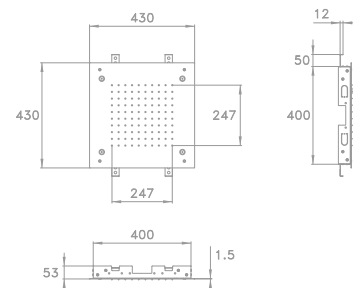

Q430N

Soffione a incasso quadro 430x430 con getto a pioggia e 4 nebulizzatori
Concealed square shower head 430x430 with rainfall and 4 nebulizers
Pomme de douche à encastrement carré 430x430 avec jet pluie et 4 nébulisateurs

ACCIAIO - STEEL - ACIER	DI 11104 ST00	1.380,00
ACCIAIO SPAZZ - BRUSHED STEEL - ACIER BROSSÉ	ST01	1.490,00
BRONZO - BRONZE	BZ00	2.208,00
ORO - GOLD - OR	AU00	2.436,00
NERO OPACO - MATT BLACK - NOIR MAT	NE00	1.932,00

NOTE
Kit tubi alimentazione in inox 1/2"
Stainless steel feed pipes kit 1/2"
Kit tubes alimentation en inox 1/2"

NOTE INSTALLAZIONE | INSTALLATION NOTE | NOTES D'INSTALLATION
Prevedere per l'utilizzo 2 rubinetti per comandare correttamente il soffione a pioggia
Plan the use 2 faucets to correctly command the rainfall
Prévoir l'usage de 2 robinets pour commander correctement la pomme de douche à pluie

2w

302A

Doccia a mano completa di asta a parete e presa di alimentazione a parete
Wall shower bar, complete shower hand with slide support and wall feed elbow
Barre de douche murale, douchette complète avec support coulisseau et coude d'alimentation mural

CROMO - CHROME	UN 03103 CR00	277,00
NICHEL - NICKEL	NI00	410,00
NICHEL PVD - PVD NICKEL	PV02	500,00
NICHEL SPAZZ - MATT NICKEL - NICKEL MAT	NI01	431,00
OTTONE PVD - PVD BRASS - LAITON PVD	PV01	500,00
ORO - GOLD - OR 24 CARATS	AU00	1.027,00
ORO ROSA - ROSE GOLD - OR ROSE	AU02	720,00
NERO OPACO - MATT BLACK - NOIR MAT	NE00	500,00
BRONZO - BRONZE	BZ00	500,00
BRONZO SCURO - DARK BRONZE - BRONZE NOIR	BZ01	500,00

1w

NOTA IMPORTANTE PER RUBINETTERIA