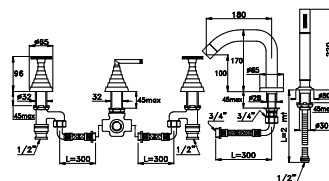

TITIAN 3256TR308

Gruppo vasca doccia tradizionale con deviatore manuale per installazione su bordo

vasca completo di doccia a mano

Deck mounted bath and shower mixer with manual diverter and hand shower

Mélangeur bain-douche manuel pour installation horizontale avec inverseur manuel et douchette

CROMO- CHROME	TT 02304 CR00	1.655,00	
NICHEL-NICKEL	NI00	2.300,00	
NICHEL SPAZ - MATT NICKEL - NICKEL MAT	NI01	2.416,00	
ORO - GOLD - OR 24 CARATS	AU00	5.788,00	
ORO ROSA - ROSE GOLD- OR ROSE	AU02	4.052,00	
BRONZO - BRONZE	BZ00	2.812,00	
BRONZO SCURO - DARK BRONZE - BRONZE NOIR	BZ01	2.812,00	
PVD	LUCIDO/SHINY/BRILLANT	PV01	2.812,00
OTTONE - BRASS- LAITON	SATINATO/SATIN/SATINÉ	PV06	2.812,00
	SPAZZOLATO/BRUSHED/BROSSÉ	PV13	2.812,00
	LUCIDO/SHINY/BRILLANT	PV02	2.812,00
PVD	NICHEL - NICKEL	PV14	2.812,00
	SATINATO/SATIN/SATINÉ	PV05	2.812,00
	SPAZZOLATO/BRUSHED/BROSSÉ	PV16	2.812,00
PVD	RAME - COPPER-CUIVRE	PV11	2.812,00
	SATINATO/SATIN/SATINÉ	PV09	2.812,00
	SPAZZOLATO/BRUSHED/BROSSÉ	PV18	3.061,00
PVD	NERO - BLACK - NOIR	PV17	3.061,00
	SATINATO/SATIN/SATINÉ	PV10	3.061,00
	SPAZZOLATO/BRUSHED/BROSSÉ