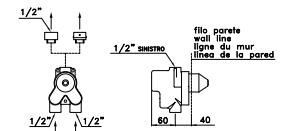

IS3295

Parti incasso per IS3295

Concealed body for IS3295 thermostatic mixer

Partie encastrée pour les mitigeurs IS3295

BRONZO - BRONZE

UN 06006 0000

397,00

SIRIUS IS3295 P.V.