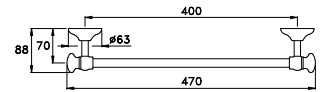

CROMO- CHROME		RM	10001	CR00	225,00
NICHEL-NICKEL				NI00	287,00
NICHEL SPAZ - MATT NICKEL - NICKEL MAT				NI01	301,00
ORO - GOLD - OR 24 CARATS				AU00	1.035,00
ORO ROSA - ROSE GOLD- OR ROSE				AU02	826,00
ARGENTO - SILVER - ARGENT				AG00	937,00
BRONZO - BRONZE				BZ00	332,00
BRONZO SCURO - DARK BRONZE - BRONZE NOIR				BZ01	332,00
PVD	LUCIDO/SHINY/BRILLANT			PV01	332,00
	SATINATO/SATIN/SATINÉ			PV06	332,00
	SPAZZOLATO/BRUSHED/BROSSÉ			PV13	332,00
OTTONE - BRASS- LAITON	LUCIDO/SHINY/BRILLANT			PV02	332,00
	SATINATO/SATIN/SATINÉ			PV14	332,00
	SPAZZOLATO/BRUSHED/BROSSÉ			PV05	332,00
PVD	LUCIDO/SHINY/BRILLANT			PV16	332,00
	SATINATO/SATIN/SATINÉ			PV11	332,00
	SPAZZOLATO/BRUSHED/BROSSÉ			PV09	332,00
PVD	LUCIDO/SHINY/BRILLANT			PV18	418,00
	SATINATO/SATIN/SATINÉ			PV17	418,00
	SPAZZOLATO/BRUSHED/BROSSÉ			PV10	418,00