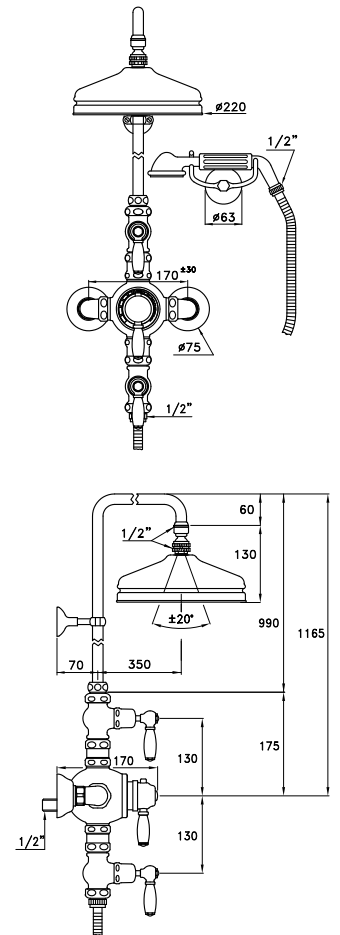

ITALICA LEVE IS3284/33 Ø220

Gruppo termostatico per vasca doccia esterno completo di doccetta 304 e soffione Ø 220 mm
Exposed thermostatic wall mounted shower mixer, shower pipe, shower head Ø 220 mm, hand shower 304
Mitigeur thermostatique douche apparent avec colonne et pomme de douche de Ø 220 mm et douchette murale 304

CROMO- CHROME		IL 06100 CR00	3.464,00
NICHEL-NICKEL		NI00	4.606,00
NICHEL SPAZ - MATT NICKEL - NICKEL MAT		NI01	4.815,00
ORO - GOLD - OR 24 CARATS		AU00	11.771,00
ORO ROSA - ROSE GOLD- OR ROSE		AU02	9.278,00
ARGENTO - SILVER - ARGENT		AG00	11.218,00
BRONZO - BRONZE		BZ00	5.541,00
BRONZO SCURO - DARK BRONZE - BRONZE NOIR		BZ01	5.541,00
PVD OTTONE - BRASS- LAITON	LUCIDO/SHINY/BRILLANT	PV01	5.541,00
	SATINATO/SATIN/SATINÉ	PV06	5.541,00
	SPAZZOLATO/BRUSHED/BROSSÉ	PV13	5.541,00
PVD NICHEL - NIKEL	LUCIDO/SHINY/BRILLANT	PV02	5.541,00
	SATINATO/SATIN/SATINÉ	PV14	5.541,00
	SPAZZOLATO/BRUSHED/BROSSÉ	PV05	5.541,00
PVD RAME - COPPER-CUIVRE	LUCIDO/SHINY/BRILLANT	PV16	5.541,00
	SATINATO/SATIN/SATINÉ	PV11	5.541,00
	SPAZZOLATO/BRUSHED/BROSSÉ	PV09	5.541,00
PVD NERO - BLACK - NOIR	LUCIDO/SHINY/BRILLANT	PV18	6.407,00
	SATINATO/SATIN/SATINÉ	PV17	6.407,00
	SPAZZOLATO/BRUSHED/BROSSÉ	PV10	6.407,00