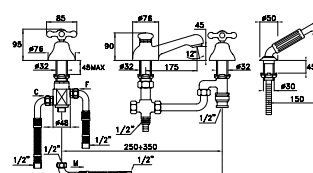

Mitigeur thermostatique bain-douche pour installation horizontale avec inverseur automatique et système de mélange TC

CROMO- CHROME	RM	02303	CR00	1.918,00	
NICHEL-NICKEL			NI00	2.723,00	
NICHEL SPAZ - MATT NICKEL - NICKEL MAT			NI01	2.858,00	
ORO - GOLD - OR 24 CARATS			AU00	6.371,00	
ORO ROSA - ROSE GOLD- OR ROSE			AU02	5.097,00	
ARGENTO - SILVER - ARGENT			AG00	5.790,00	
BRONZO - BRONZE			BZ00	3.347,00	
BRONZO SCURO - DARK BRONZE - BRONZE NOIR			BZ01	3.347,00	
PVD			LUCIDO/SHINY/BRILLANT	PV01	3.347,00
OTTONE - BRASS- LAITON			SATINATO/SATIN/SATINÉ	PV06	3.347,00
			SPAZZOLATO/BRUSHED/BROSSÉ	PV13	3.347,00
PVD			LUCIDO/SHINY/BRILLANT	PV02	3.347,00
NICHEL - NICKEL			SATINATO/SATIN/SATINÉ	PV14	3.347,00
			SPAZZOLATO/BRUSHED/BROSSÉ	PV05	3.347,00
PVD			LUCIDO/SHINY/BRILLANT	PV16	3.347,00
RAME - COPPER-CUIVRE			SATINATO/SATIN/SATINÉ	PV11	3.347,00
			SPAZZOLATO/BRUSHED/BROSSÉ	PV09	3.347,00
PVD			LUCIDO/SHINY/BRILLANT	PV18	3.548,00
NERO - BLACK - NOIR			SATINATO/SATIN/SATINÉ	PV17	3.548,00
			SPAZZOLATO/BRUSHED/BROSSÉ	PV10	3.548,00