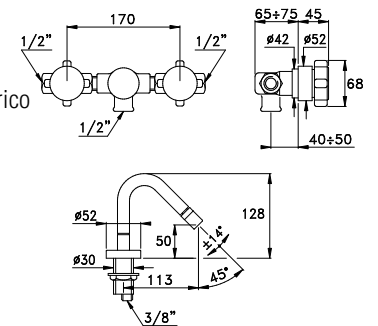

ASTER 3609

Gruppo da incasso a parete per bidet monoforo senza scarico e senza comando di scarico
Concealed wall mounted bidet mixer, without pop-up waste and pop-up control
Mélangeur à encastrer pour bidet monotrou sans vidage et sans commande de vidage

CROMO- CHROME **AT 01304 CR00 650,00**