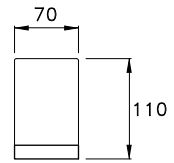

CROMO- CHROME		BQ 10101 CR00	119,00
NICHEL-NICKEL		NI00	160,00
NICHEL SPAZ - MATT NICKEL - NICKEL MAT		NI01	166,00
ORO - GOLD - OR 24 CARATS		AU00	405,00
ORO ROSA - ROSE GOLD- OR ROSE		AU02	320,00
BRONZO - BRONZE		BZ00	191,00
BRONZO SCURO - DARK BRONZE - BRONZE NOIR		BZ01	191,00
PVD OTTONE - BRASS- LAITON	LUCIDO/SHINY/BRILLANT	PV01	191,00
	SATINATO/SATIN/SATINÉ	PV06	191,00
	SPAZZOLATO/BRUSHED/BROSSÉ	PV13	191,00
PVD NICHEL - NICKEL	LUCIDO/SHINY/BRILLANT	PV02	191,00
	SATINATO/SATIN/SATINÉ	PV14	191,00
	SPAZZOLATO/BRUSHED/BROSSÉ	PV05	191,00
PVD RAME - COPPER-CUIVRE	LUCIDO/SHINY/BRILLANT	PV16	191,00
	SATINATO/SATIN/SATINÉ	PV11	191,00
	SPAZZOLATO/BRUSHED/BROSSÉ	PV09	191,00
PVD NERO - BLACK - NOIR	LUCIDO/SHINY/BRILLANT	PV18	220,00
	SATINATO/SATIN/SATINÉ	PV17	220,00
	SPAZZOLATO/BRUSHED/BROSSÉ	PV10	220,00