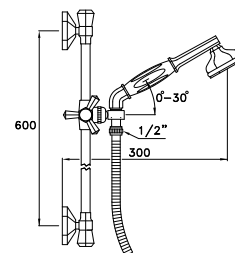

ECCELSA 302

Doccia a mano con asta a parete

Hand shower, wall mounted slide bar, sliding jointed support

Ensemble de douche sur barre

CROMO- CHROME		EC 03100 CR00	818,00
NICHEL-NICKEL		NI00	1.104,00
NICHEL SPAZ - MATT NICKEL - NICKEL MAT		NI01	1.161,00
ORO - GOLD - OR 24 CARATS		AU00	2.861,00
ORO ROSA - ROSE GOLD- OR ROSE		AU02	2.003,00
ARGENTO - SILVER - ARGENT		AG00	2.577,00
BRONZO - BRONZE		BZ00	1.391,00
BRONZO SCURO - DARK BRONZE - BRONZE NOIR		BZ01	1.391,00
PVD OTTONE - BRASS- LAITON	LUCIDO/SHINY/BRILLANT	PV01	1.391,00
	SATINATO/SATIN/SATINÉ	PV06	1.391,00
	SPAZZOLATO/BRUSHED/BROSSÉ	PV13	1.391,00
PVD NICHEL - NICKEL	LUCIDO/SHINY/BRILLANT	PV02	1.391,00
	SATINATO/SATIN/SATINÉ	PV14	1.391,00
	SPAZZOLATO/BRUSHED/BROSSÉ	PV05	1.391,00
PVD RAME - COPPER-CUIVRE	LUCIDO/SHINY/BRILLANT	PV16	1.391,00
	SATINATO/SATIN/SATINÉ	PV11	1.391,00
	SPAZZOLATO/BRUSHED/BROSSÉ	PV09	1.391,00
PVD NERO - BLACK - NOIR	LUCIDO/SHINY/BRILLANT	PV18	1.513,00
	SATINATO/SATIN/SATINÉ	PV17	1.513,00
	SPAZZOLATO/BRUSHED/BROSSÉ	PV10	1.513,00