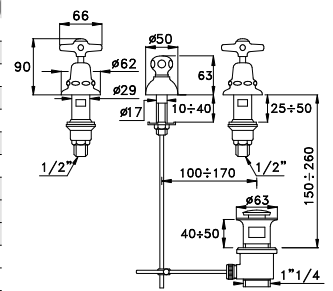

ITALICA 3600

Gruppo per bidet a tre fori con erogazione dal bordo, scarico 1"1/4

Three-hole bidet mixer, for edge delivery, pop-up waste 1"1/4

Batteries bidet sur gorge avec vidage 1"1/4

CROMO- CHROME		IT 00200	CR00	534,00
NICHEL-NICKEL		NI00		725,00
NICHEL SPAZ - MATT NICKEL - NICKEL MAT		NI01		760,00
ORO - GOLD - OR 24 CARATS		AU00		1.679,00
ORO ROSA - ROSE GOLD- OR ROSE		AU02		1.177,00
ARGENTO - SILVER - ARGENT		AG00		1.512,00
BRONZO - BRONZE		BZ00		841,00
BRONZO SCURO - DARK BRONZE - BRONZE NOIR		BZ01		841,00
PVD	LUCIDO/SHINY/BRILLANT	PV01		841,00
OTTONE - BRASS- LAITON	SATINATO/SATIN/SATINÉ	PV06		841,00
	SPAZZOLATO/BRUSHED/BROSSÉ	PV13		841,00
PVD	LUCIDO/SHINY/BRILLANT	PV02		841,00
NICHEL - NICKEL	SATINATO/SATIN/SATINÉ	PV14		841,00
	SPAZZOLATO/BRUSHED/BROSSÉ	PV05		841,00
PVD	LUCIDO/SHINY/BRILLANT	PV16		841,00
RAME - COPPER-CUIVRE	SATINATO/SATIN/SATINÉ	PV11		841,00
	SPAZZOLATO/BRUSHED/BROSSÉ	PV09		841,00
PVD	LUCIDO/SHINY/BRILLANT	PV18		985,00
NERO - BLACK - NOIR	SATINATO/SATIN/SATINÉ	PV17		985,00
	SPAZZOLATO/BRUSHED/BROSSÉ	PV10		985,00