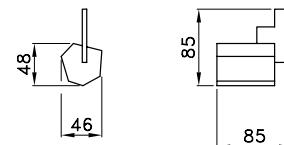

ACCESSORI

ACCESSORIES

ACCESSOIRES

130

130 | 602/40

Portasalviette lunghezza cm 40

Towel rail - length 40 cm

Porte- serviette de 40cm