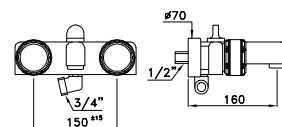

TIMEASTER 3267 - Ø65

Gruppo per vasca doccia per installazione esterna a parete, con deviatore a ritorno automatico, maniglia tonda Ø 65 mm

Wall-mounted bath & shower mixer with automatic return to bath position diverter and Ø 65 mm round handle

Mélangeur bain-douche mural apparent avec inverseur automatique et raccords muraux excentrés, poignée lisse Ø 65

CROMO- CHROME **TL 02000 CR00 2.462,00**

ORO - GOLD - OR 24 CARATS AU00 5.170,00

TIMEASTER 3267- Ø65

Gruppo per vasca doccia per installazione esterna a parete, con deviatore a ritorno automatico, maniglia con razze Ø 65 mm

Wall-mounted bath & shower mixer, automatic return to bath position diverter, Ø 65 mm spoke handle

Mélangeur bain-douche mural apparent avec inverseur automatique et raccords muraux excentrés, poignée à ergots Ø 65