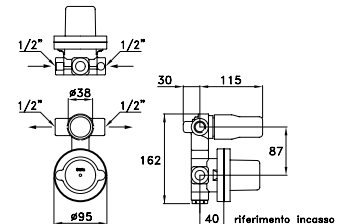

3254MC

Corpo incasso per miscelatore a 2 vie
Concealed body for 2 ways mixer
Corps encastrée pour mitigeur 2 voies

BRONZO - BRONZE **UN 01401 0000 361,00**