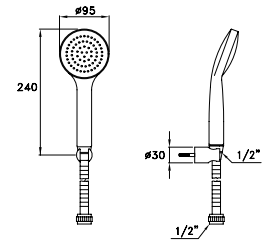

304 G1

Doccia a mano monogetto completa di supporto fisso a parete
Single-jet hand-shower with wall support
Douchette mono jet avec crochet fixe

CROMO- CHROME **UN 03107 CR00 185,00**