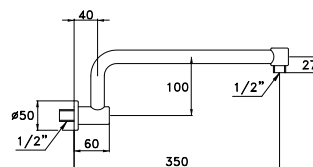

CROMO- CHROME		UN 03205 CR00	184,00
NICHEL-NICKEL		NI00	243,00
NICHEL SPAZ - MATT NICKEL - NICKEL MAT		NI01	255,00
ORO - GOLD - OR 24 CARATS		AU00	619,00
ORO ROSA - ROSE GOLD- OR ROSE		AU02	488,00
BRONZO - BRONZE		BZ00	292,00
BRONZO SCURO - DARK BRONZE - BRONZE NOIR		BZ01	292,00
PVD OTTONE - BRASS- LAITON	LUCIDO/SHINY/BRILLANT	PV01	292,00
	SATINATO/SATIN/SATINÉ	PV06	292,00
	SPAZZOLATO/BRUSHED/BROSSÉ	PV13	292,00
PVD NICHEL -NICKEL	LUCIDO/SHINY/BRILLANT	PV02	292,00
	SATINATO/SATIN/SATINÉ	PV14	292,00
	SPAZZOLATO/BRUSHED/BROSSÉ	PV05	292,00
PVD RAME - COPPER-CUIVRE	LUCIDO/SHINY/BRILLANT	PV16	292,00
	SATINATO/SATIN/SATINÉ	PV11	292,00
	SPAZZOLATO/BRUSHED/BROSSÉ	PV09	292,00
PVD NERO - BLACK - NOIR	LUCIDO/SHINY/BRILLANT	PV18	338,00
	SATINATO/SATIN/SATINÉ	PV17	338,00
	SPAZZOLATO/BRUSHED/BROSSÉ	PV10	338,00