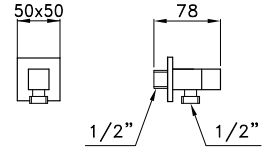

CROMO- CHROME		BQ 04003 CR00	122,00
NICHEL-NICKEL		NI00	164,00
NICHEL SPAZ - MATT NICKEL - NICKEL MAT		NI01	171,00
ORO - GOLD - OR 24 CARATS		AU00	418,00
ORO ROSA - ROSE GOLD- OR ROSE		AU02	330,00
BRONZO - BRONZE		BZ00	197,00
BRONZO SCURO - DARK BRONZE - BRONZE NOIR		BZ01	197,00
PVD	LUCIDO/SHINY/BRILLANT	PV01	197,00
	SATINATO/SATIN/SATINÉ	PV06	197,00
OTTONE - BRASS- LAITON	SPAZZOLATO/BRUSHED/BROSSÉ	PV13	197,00
PVD	LUCIDO/SHINY/BRILLANT	PV02	197,00
NICHEL - NICKEL	SATINATO/SATIN/SATINÉ	PV14	197,00
	SPAZZOLATO/BRUSHED/BROSSÉ	PV05	197,00
PVD	LUCIDO/SHINY/BRILLANT	PV16	197,00
RAME - COPPER-CUIVRE	SATINATO/SATIN/SATINÉ	PV11	197,00
	SPAZZOLATO/BRUSHED/BROSSÉ	PV09	197,00
PVD	LUCIDO/SHINY/BRILLANT	PV18	227,00
NERO - BLACK - NOIR	SATINATO/SATIN/SATINÉ	PV17	227,00
	SPAZZOLATO/BRUSHED/BROSSÉ	PV10	227,00