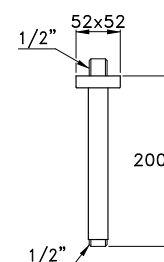

311Q

Braccio doccia
Shower arm
Bras de douche

CROMO- CHROME		UN 03217 CR00	184,00
NICHEL-NICKEL		NI00	243,00
NICHEL SPAZ - MATT NICKEL - NICKEL MAT		NI01	255,00
ORO - GOLD - OR 24 CARATS		AU00	619,00
ORO ROSA - ROSE GOLD- OR ROSE		AU02	488,00
BRONZO - BRONZE		BZ00	292,00
BRONZO SCURO - DARK BRONZE - BRONZE NOIR		BZ01	292,00
PVD	LUCIDO/SHINY/BRILLANT	PV01	292,00
OTTONE - BRASS- LAITON	SATINATO/SATIN/SATINÉ	PV06	292,00
	SPAZZOLATO/BRUSHED/BROSSÉ	PV13	292,00
PVD	LUCIDO/SHINY/BRILLANT	PV02	292,00
NICHEL - NICKEL	SATINATO/SATIN/SATINÉ	PV14	292,00
	SPAZZOLATO/BRUSHED/BROSSÉ	PV05	292,00
PVD	LUCIDO/SHINY/BRILLANT	PV16	292,00
RAME - COPPER-CUIVRE	SATINATO/SATIN/SATINÉ	PV11	292,00
	SPAZZOLATO/BRUSHED/BROSSÉ	PV09	292,00
PVD	LUCIDO/SHINY/BRILLANT	PV18	338,00
NERO - BLACK - NOIR	SATINATO/SATIN/SATINÉ	PV17	338,00
	SPAZZOLATO/BRUSHED/BROSSÉ	PV10	338,00