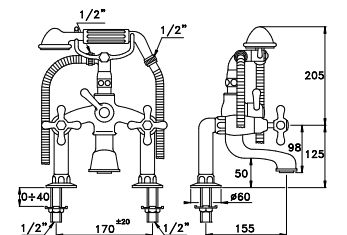

ROMA 3274RG306

Gruppo per vasca doccia per installazione su bordo vasca completo di doccia a mano con supporto basso a telefono, tubo flessibile di lunghezza 125 cm
Deck mounted exposed bath & shower mixer for bath, manual diverter, hand shower, 125 cm shower hose
Mélangeur bain-douche avec raccords sur gorge et inverseur manuel avec ensemble de douche sur support téléphone, flexible 125 cm

CROMO- CHROME		RM 02207 CR00	1.119,00
NICHEL-NICKEL		NI00	1.575,00
NICHEL SPAZ - MATT NICKEL - NICKEL MAT		NI01	1.653,00
ORO - GOLD - OR 24 CARATS		AU00	4.080,00
ORO ROSA - ROSE GOLD- OR ROSE		AU02	3.265,00
ARGENTO - SILVER - ARGENT		AG00	3.677,00
BRONZO - BRONZE		BZ00	1.893,00
BRONZO SCURO - DARK BRONZE - BRONZE NOIR		BZ01	1.893,00
PVD	LUCIDO/SHINY/BRILLANT	PV01	1.893,00
	SATINATO/SATIN/SATINÉ	PV06	1.893,00
	SPAZZOLATO/BRUSHED/BROSSÉ	PV13	1.893,00
PVD	LUCIDO/SHINY/BRILLANT	PV02	1.893,00
	SATINATO/SATIN/SATINÉ	PV14	1.893,00
	SPAZZOLATO/BRUSHED/BROSSÉ	PV05	1.893,00
PVD	LUCIDO/SHINY/BRILLANT	PV16	1.893,00
	SATINATO/SATIN/SATINÉ	PV11	1.893,00
	SPAZZOLATO/BRUSHED/BROSSÉ	PV09	1.893,00
PVD	LUCIDO/SHINY/BRILLANT	PV18	2.069,00
	SATINATO/SATIN/SATINÉ	PV17	2.069,00
	SPAZZOLATO/BRUSHED/BROSSÉ	PV10	2.069,00