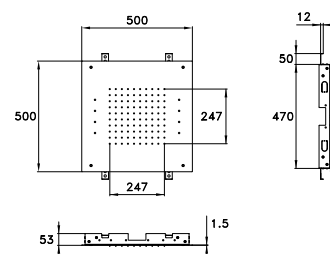

Q500C

Soffione a incasso quadro 500x500 con getto a pioggia e cromoterapia
Concealed square shower head 500x500 with rainfall and chromotherapy
Pomme de douche à encastrement carré 500x500 avec jet pluie et chromothérapie

ACCIAIO - STEEL - ACIER	DI 11204 ST00	3.556,00
ACCIAIO SPAZZ - BRUSHED STEEL - ACIER BROSSÉ	ST01	4.104,00
BRONZO - BRONZE	BZ00	5.684,00
ORO - GOLD - OR	AU00	6.404,00
NERO OPACO - MATT BLACK - NOIR MAT	NE00	4.978,00

NOTE
Kit tubi alimentazione in inox 1/2"
Stainless steel feed pipes kit 1/2"
Kit tubes alimentation en inox 1/2"

Cromoterapia : 9 colori RGB
Chromotherapy: 9 RGB colors
Chromothérapie : 9 couleurs RGB

NOTE INSTALLAZIONE | INSTALLATION NOTE | NOTES D'INSTALLATION
Prevedere per l'utilizzo 1 rubinetto per comandare correttamente il soffione a pioggia
Il gruppo integra il commander cromoterapia
Plan the use of a faucet to correctly command the rainfall
Chromotherapy commander included
Prévoir l'usage d'un robinet pour commander correctement la pomme de douche à pluie
Panneau de chromothérapie inclus

1w

Q500N

Soffione a incasso quadro 500x500 con getto a pioggia e 4 nebulizzatori
Concealed square shower head 500x500 with rainfall and 4 nebulizers
Pomme de douche à encastrement carré 500x500 avec jet pluie et 4 nébulisateurs