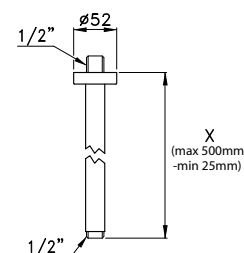

**311TAR**

Braccio doccia da soffitto, lunghezza a richiesta

Ceiling mounted shower arm, length on request

Bras de douche plafond, longueur sur demande

CROMO - CHROME		UN 03216 CR00	179,00
NICHEL SPAZ - MATT NICKEL - NICKEL MAT		NI01	251,00
ORO - GOLD - OR 24 CARATS		AU00	608,00
ORO ROSA - ROSE GOLD- OR ROSE		AU02	478,00
ORO INGLESE - ENGLISH GOLD - OR ANGLAIS MAT		AU04	478,00
BRONZO - BRONZE		BZ00	286,00
BRONZO SCURO - DARK BRONZE - BRONZE NOIR		BZ01	286,00
PVD	LUCIDO/SHINY/BRILLANT	PV01	286,00
OTTONE - BRASS - LAITON	SATINATO/SATIN/SATINÉ	PV06	286,00
	SPAZZOLATO/BRUSHED/BROSSÉ	PV13	286,00
PVD	LUCIDO/SHINY/BRILLANT	PV02	286,00
NICHEL - NICKEL	SATINATO/SATIN/SATINÉ	PV14	286,00
	SPAZZOLATO/BRUSHED/BROSSÉ	PV05	286,00
PVD	LUCIDO/SHINY/BRILLANT	PV16	286,00
RAME - COPPER-CUIVRE	SATINATO/SATIN/SATINÉ	PV11	286,00
	SPAZZOLATO/BRUSHED/BROSSÉ	PV09	286,00
PVD	LUCIDO/SHINY/BRILLANT	PV18	332,00
NERO - BLACK - NOIR	SATINATO/SATIN/SATINÉ	PV17	332,00
	SPAZZOLATO/BRUSHED/BROSSÉ	PV10	332,00