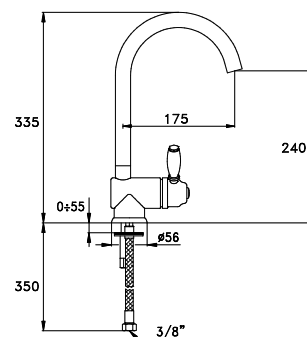

CROMO- CHROME		IT 04008 CR00	492,00
NICHEL-NICKEL		NI00	609,00
NICHEL SPAZ - MATT NICKEL - NICKEL MAT		NI01	639,00
ORO - GOLD - OR 24 CARATS		AU00	1.080,00
ORO ROSA - ROSE GOLD- OR ROSE		AU02	865,00
ARGENTO - SILVER - ARGENT		AG00	981,00
BRONZO - BRONZE		BZ00	729,00
BRONZO SCURO - DARK BRONZE - BRONZE NOIR		BZ01	729,00
PVD	LUCIDO/SHINY/BRILLANT	PV01	729,00
	SATINATO/SATIN/SATINÉ	PV06	729,00
OTTONE - BRASS- LAITON	SPAZZOLATO/BRUSHED/BROSSÉ	PV13	729,00
	LUCIDO/SHINY/BRILLANT	PV02	729,00
PVD	SATINATO/SATIN/SATINÉ	PV14	729,00
	SPAZZOLATO/BRUSHED/BROSSÉ	PV05	729,00
PVD	LUCIDO/SHINY/BRILLANT	PV16	729,00
	SATINATO/SATIN/SATINÉ	PV11	729,00
RAME - COPPER-CUIVRE	SPAZZOLATO/BRUSHED/BROSSÉ	PV09	729,00
	LUCIDO/SHINY/BRILLANT	PV18	913,00
PVD	SATINATO/SATIN/SATINÉ	PV17	913,00
	SPAZZOLATO/BRUSHED/BROSSÉ	PV10	913,00