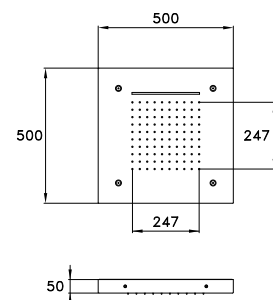

ACCIAIO - STEEL - ACIER	DS 11216 ST00	3.072,00
ACCIAIO SPAZZ - BRUSHED STEEL - ACIER BROSSÉ	ST01	3.190,00
BRONZO - BRONZE	BZ00	4.906,00
ORO - GOLD - OR	AU00	5.530,00
NERO OPACO - MATT BLACK - NOIR MAT	NE00	3.998,00

NOTE
Kit tubi alimentazione in inox 1/2"
Stainless steel feed pipes kit 1/2"
Kit tubes alimentation en inox 1/2"

NOTE INSTALLAZIONE | INSTALLATION NOTE | NOTES D'INSTALLATION
Prevedere per l'utilizzo 3 rubinetti per comandare correttamente il soffione a pioggia, i nebulizzatori e il getto a cascata.
Plan the use 3 faucets to correctly command the rainfall, the waterfall and the nebulizer.
Prévoir l'usage de 3 robinets pour commander correctement la pomme de douche à pluie, le jet à cascade et les nébulisateurs.

3w

H500F

Soffione Renova® quadro 500x500 con getto a pioggia, cascata, 4 nebulizzatori e cromoterapia

Renova® square shower head 500x500 with rainfall, waterfall, 4 nebulizers and chromotherapy

Pomme de douche carrée Renova® 500x500 avec jet pluie, cascade, 4 nébulisateurs et chromothérapie