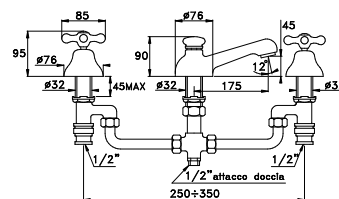

ROMA 3256

Gruppo per vasca-doccia per installazione su bordo vasca, bocca di erogazione con deviatore a ritorno automatico. Pressione dinamica minima richiesta: 0,5 bar.

Deck mounted bath & shower mixer, automatic return to bath position diverter

Minimum required dynamic pressure: 0,5 bar.

Mélangeur bain-douche pour installation horizontale et inverseur automatique

Pression dynamique minimale: 0,5 bar.

CROMO- CHROME	RM 02300	CR00	1.180,00	
NICHEL-NICKEL		NI00	1.587,00	
NICHEL SPAZ - MATT NICKEL - NICKEL MAT		NI01	1.665,00	
ORO - GOLD - OR 24 CARATS		AU00	3.253,00	
ORO ROSA - ROSE GOLD- OR ROSE		AU02	2.604,00	
ARGENTO - SILVER - ARGENT		AG00	2.920,00	
BRONZO - BRONZE		BZ00	1.787,00	
BRONZO SCURO - DARK BRONZE - BRONZE NOIR		BZ01	1.787,00	
PVD		LUCIDO/SHINY/BRILLANT	PV01	1.787,00
OTTONE - BRASS- LAITON		SATINATO/SATIN/SATINÉ	PV06	1.787,00
		SPAZZOLATO/BRUSHED/BROSSÉ	PV13	1.787,00
PVD		LUCIDO/SHINY/BRILLANT	PV02	1.787,00
NICHEL - NICKEL		SATINATO/SATIN/SATINÉ	PV14	1.787,00
		SPAZZOLATO/BRUSHED/BROSSÉ	PV05	1.787,00
PVD		LUCIDO/SHINY/BRILLANT	PV16	1.787,00
RAME - COPPER-CUIVRE		SATINATO/SATIN/SATINÉ	PV11	1.787,00
		SPAZZOLATO/BRUSHED/BROSSÉ	PV09	1.787,00
PVD		LUCIDO/SHINY/BRILLANT	PV18	2.185,00
NERO - BLACK - NOIR		SATINATO/SATIN/SATINÉ	PV17	2.185,00
		SPAZZOLATO/BRUSHED/BROSSÉ	PV10	2.185,00