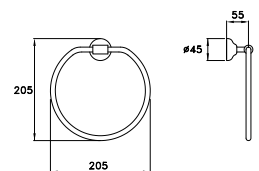

CROMO- CHROME		RM	10003	CR00	146,00
NICHEL-NICKEL				NI00	204,00
NICHEL SPAZ - MATT NICKEL - NICKEL MAT				NI01	213,00
ORO - GOLD - OR 24 CARATS				AU00	490,00
ORO ROSA - ROSE GOLD- OR ROSE				AU02	392,00
ARGENTO - SILVER - ARGENT				AG00	442,00
BRONZO - BRONZE				BZ00	246,00
BRONZO SCURO - DARK BRONZE - BRONZE NOIR				BZ01	246,00
PVD	LUCIDO/SHINY/BRILLANT			PV01	246,00
	SATINATO/SATIN/SATINÉ			PV06	246,00
	SPAZZOLATO/BRUSHED/BROSSÉ			PV13	246,00
OTTONE - BRASS- LAITON	LUCIDO/SHINY/BRILLANT			PV02	246,00
	SATINATO/SATIN/SATINÉ			PV14	246,00
	SPAZZOLATO/BRUSHED/BROSSÉ			PV05	246,00
PVD	LUCIDO/SHINY/BRILLANT			PV16	246,00
	SATINATO/SATIN/SATINÉ			PV11	246,00
	SPAZZOLATO/BRUSHED/BROSSÉ			PV09	246,00
PVD	LUCIDO/SHINY/BRILLANT			PV18	268,00
	SATINATO/SATIN/SATINÉ			PV17	268,00
	SPAZZOLATO/BRUSHED/BROSSÉ			PV10	268,00