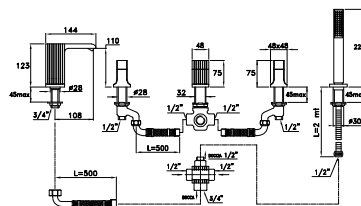

CROMO- CHROME		CS 02304 CR00	1.346,00
NICHEL-NICKEL	LUCIDO/SHINY/BRILLANT	NI00	1.871,00
NICHEL SPAZ - MATT NICKEL - NICKEL MAT	SATINATO/SATIN/SATINÉ	NI01	1.965,00
ORO - GOLD - OR 24 CARATS	LUCIDO/SHINY/BRILLANT	AU00	4.709,00
ORO ROSA - ROSE GOLD- OR ROSE	SATINATO/SATIN/SATINÉ	AU02	3.296,00
BRONZO - BRONZE	LUCIDO/SHINY/BRILLANT	BZ00	2.286,00
BRONZO SCURO - DARK BRONZE - BRONZE NOIR	SATINATO/SATIN/SATINÉ	BZ01	2.286,00
PVD	LUCIDO/SHINY/BRILLANT	PV01	2.286,00
	SATINATO/SATIN/SATINÉ	PV06	2.286,00
	SPAZZOLATO/BRUSHED/BROSSÉ	PV13	2.286,00
PVD	LUCIDO/SHINY/BRILLANT	PV02	2.286,00
	SATINATO/SATIN/SATINÉ	PV14	2.286,00
	SPAZZOLATO/BRUSHED/BROSSÉ	PV05	2.286,00
PVD	LUCIDO/SHINY/BRILLANT	PV16	2.286,00
	SATINATO/SATIN/SATINÉ	PV11	2.286,00
	SPAZZOLATO/BRUSHED/BROSSÉ	PV09	2.286,00
PVD	LUCIDO/SHINY/BRILLANT	PV18	2.489,00
	SATINATO/SATIN/SATINÉ	PV17	2.489,00
	SPAZZOLATO/BRUSHED/BROSSÉ	PV10	2.489,00