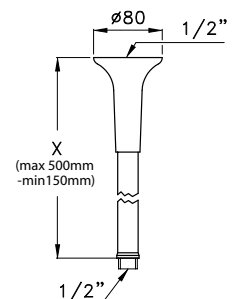

311AR

Braccio doccia da soffitto, lunghezza a richiesta

Ceiling mounted shower arm, length on request

Bras de douche de plafond, longueur sur demande

CROMO- CHROME		UN 03207 CR00	208,00
NICHEL-NICKEL		N100	278,00
NICHEL SPAZ - MATT NICKEL - NICKEL MAT		N101	291,00
ORO - GOLD - OR 24 CARATS		AU00	710,00
ORO ROSA - ROSE GOLD- OR ROSE		AU02	558,00
ARGENTO - SILVER - ARGENT		AG00	675,00
BRONZO - BRONZE		BZ00	335,00
BRONZO SCURO - DARK BRONZE - BRONZE NOIR		BZ01	335,00
PVD OTTONE - BRASS- LAITON	LUCIDO/SHINY/BRILLANT	PV01	335,00
	SATINATO/SATIN/SATINÉ	PV06	335,00
	SPAZZOLATO/BRUSHED/BROSSÉ	PV13	335,00
PVD NICHEL - NICKEL	LUCIDO/SHINY/BRILLANT	PV02	335,00
	SATINATO/SATIN/SATINÉ	PV14	335,00
	SPAZZOLATO/BRUSHED/BROSSÉ	PV05	335,00
PVD RAME - COPPER-CUIVRE	LUCIDO/SHINY/BRILLANT	PV16	335,00
	SATINATO/SATIN/SATINÉ	PV11	335,00
	SPAZZOLATO/BRUSHED/BROSSÉ	PV09	335,00
PVD NERO - BLACK - NOIR	LUCIDO/SHINY/BRILLANT	PV18	388,00
	SATINATO/SATIN/SATINÉ	PV17	388,00
	SPAZZOLATO/BRUSHED/BROSSÉ	PV10	388,00