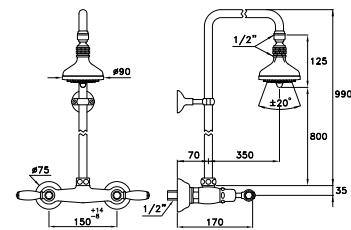

ITALICA LEVE 3283/301/314A Ø90

Gruppo doccia per installazione esterna a parete con tubo doccia e soffione art. 314A Ø 90 mm

Wall mounted shower mixer with shower pipe, shower head ref. 314A Ø 90 mm

Mélangeur de douche apparent avec colonne et pomme à rotule orientable ref. 314A Ø 90 mm

CROMO- CHROME		IL 02410	CR00	885,00
NICHEL-NICKEL			NI00	1.278,00
NICHEL SPAZ - MATT NICKEL - NICKEL MAT			NI01	1.341,00
ORO - GOLD - OR 24 CARATS			AU00	3.622,00
ORO ROSA - ROSE GOLD- OR ROSE			AU02	2.538,00
ARGENTO - SILVER - ARGENT			AG00	3.231,00
BRONZO - BRONZE			BZ00	1.512,00
BRONZO SCURO - DARK BRONZE - BRONZE NOIR			BZ01	1.512,00
PVD	LUCIDO/SHINY/BRILLANT		PV01	1.512,00
PVD	SATINATO/SATIN/SATINÉ		PV06	1.512,00
PVD	SPAZZOLATO/BRUSHED/BROSSÉ		PV13	1.512,00
PVD	LUCIDO/SHINY/BRILLANT		PV02	1.512,00
PVD	SATINATO/SATIN/SATINÉ		PV14	1.512,00
PVD	SPAZZOLATO/BRUSHED/BROSSÉ		PV05	1.512,00
PVD	LUCIDO/SHINY/BRILLANT		PV16	1.512,00
PVD	SATINATO/SATIN/SATINÉ		PV11	1.512,00
PVD	SPAZZOLATO/BRUSHED/BROSSÉ		PV09	1.512,00
PVD	LUCIDO/SHINY/BRILLANT		PV18	1.635,00
PVD	SATINATO/SATIN/SATINÉ		PV17	1.635,00
PVD	SPAZZOLATO/BRUSHED/BROSSÉ		PV10	1.635,00