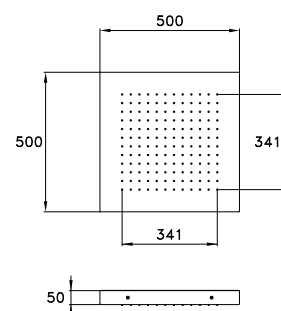

1w

H500WN

Soffione Renova® quadro 500x500 con getto a pioggia, cascata e 4 nebulizzatori

Renova® square shower head 500x500 with rainfall, waterfall and 4 nebulizers

Pomme de douche carrée Renova® 500x500 avec jet pluie, cascade et 4 nébulisateurs