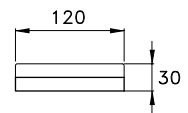

CROMO- CHROME		BQ 10103 CR00	185,00
NICHEL-NICKEL		NI00	244,00
NICHEL SPAZ - MATT NICKEL - NICKEL MAT		NI01	256,00
ORO - GOLD - OR 24 CARATS		AU00	625,00
ORO ROSA - ROSE GOLD- OR ROSE		AU02	492,00
BRONZO - BRONZE		BZ00	293,00
BRONZO SCURO - DARK BRONZE - BRONZE NOIR		BZ01	293,00
PVD OTTONE - BRASS- LAITON	LUCIDO/SHINY/BRILLANT	PV01	293,00
	SATINATO/SATIN/SATINÉ	PV06	293,00
	SPAZZOLATO/BRUSHED/BROSSÉ	PV13	293,00
PVD NICHEL - NICKEL	LUCIDO/SHINY/BRILLANT	PV02	293,00
	SATINATO/SATIN/SATINÉ	PV14	293,00
	SPAZZOLATO/BRUSHED/BROSSÉ	PV05	293,00
PVD RAME - COPPER-CUIVRE	LUCIDO/SHINY/BRILLANT	PV16	293,00
	SATINATO/SATIN/SATINÉ	PV11	293,00
	SPAZZOLATO/BRUSHED/BROSSÉ	PV09	293,00
PVD NERO - BLACK - NOIR	LUCIDO/SHINY/BRILLANT	PV18	340,00
	SATINATO/SATIN/SATINÉ	PV17	340,00
	SPAZZOLATO/BRUSHED/BROSSÉ	PV10	340,00