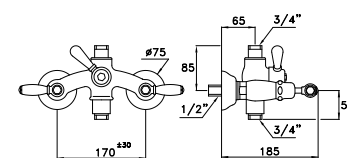

CROMO- CHROME		IL 02500 CR00	863,00
NICHEL-NICKEL		NI00	1.245,00
NICHEL SPAZ - MATT NICKEL - NICKEL MAT		NI01	1.299,00
ORO - GOLD - OR 24 CARATS		AU00	3.093,00
ORO ROSA - ROSE GOLD- OR ROSE		AU02	2.166,00
ARGENTO - SILVER - ARGENT		AG00	2.762,00
BRONZO - BRONZE		BZ00	1.477,00
BRONZO SCURO - DARK BRONZE - BRONZE NOIR		BZ01	1.477,00
PVD	LUCIDO/SHINY/BRILLANT	PV01	1.477,00
OTTONE - BRASS- LAITON	SATINATO/SATIN/SATINÉ	PV06	1.477,00
	SPAZZOLATO/BRUSHED/BROSSÉ	PV13	1.477,00
	LUCIDO/SHINY/BRILLANT	PV02	1.477,00
PVD	SATINATO/SATIN/SATINÉ	PV14	1.477,00
NICHEL - NIKEL	SPAZZOLATO/BRUSHED/BROSSÉ	PV05	1.477,00
	LUCIDO/SHINY/BRILLANT	PV16	1.477,00
PVD	SATINATO/SATIN/SATINÉ	PV11	1.477,00
RAME - COPPER-CUIVRE	SPAZZOLATO/BRUSHED/BROSSÉ	PV09	1.477,00
	LUCIDO/SHINY/BRILLANT	PV18	1.598,00
PVD	SATINATO/SATIN/SATINÉ	PV17	1.598,00
NERO - BLACK - NOIR	SPAZZOLATO/BRUSHED/BROSSÉ	PV10	1.598,00