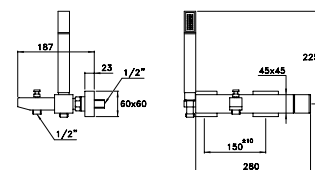

CROMO- CHROME		BQ 02004 CR00	1.009,00
NICHEL-NICKEL		NI00	1.342,00
NICHEL SPAZ - MATT NICKEL - NICKEL MAT		NI01	1.402,00
ORO - GOLD - OR 24 CARATS		AU00	3.428,00
ORO ROSA - ROSE GOLD- OR ROSE		AU02	2.703,00
BRONZO - BRONZE		BZ00	1.614,00
BRONZO SCURO - DARK BRONZE - BRONZE NOIR		BZ01	1.614,00
PVD	LUCIDO/SHINY/BRILLANT	PV01	1.614,00
OTTONE - BRASS- LAITON	SATINATO/SATIN/SATINÉ	PV06	1.614,00
	SPAZZOLATO/BRUSHED/BROSSÉ	PV13	1.614,00
PVD	LUCIDO/SHINY/BRILLANT	PV02	1.614,00
NICHEL - NICKEL	SATINATO/SATIN/SATINÉ	PV14	1.614,00
	SPAZZOLATO/BRUSHED/BROSSÉ	PV05	1.614,00
PVD	LUCIDO/SHINY/BRILLANT	PV16	1.614,00
RAME - COPPER-CUIVRE	SATINATO/SATIN/SATINÉ	PV11	1.614,00
	SPAZZOLATO/BRUSHED/BROSSÉ	PV09	1.614,00
PVD	LUCIDO/SHINY/BRILLANT	PV18	1.865,00
NERO - BLACK - NOIR	SATINATO/SATIN/SATINÉ	PV17	1.865,00
	SPAZZOLATO/BRUSHED/BROSSÉ	PV10	1.865,00