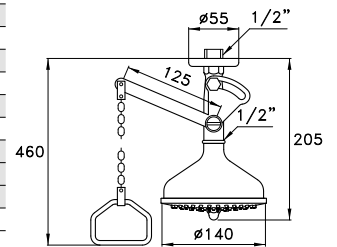

CROMO- CHROME		UN 03011 CROO	2.109,00
NICHEL-NICKEL		NI00	2.514,00
NICHEL SPAZ - MATT NICKEL - NICKEL MAT		NI01	2.561,00
ORO - GOLD - OR 24 CARATS		AU00	4.058,00
ORO ROSA - ROSE GOLD- OR ROSE		AU02	3.117,00
ARGENTO - SILVER - ARGENT		AG00	3.903,00
BRONZO - BRONZE		BZ00	2.724,00
BRONZO SCURO - DARK BRONZE - BRONZE NOIR		BZ01	2.724,00
PVD OTTONE - BRASS- LAITON	LUCIDO/SHINY/BRILLANT	PV01	2.724,00
	SATINATO/SATIN/SATINÉ	PV06	2.724,00
	SPAZZOLATO/BRUSHED/BROSSÉ	PV13	2.724,00
PVD NICHEL - NIKEL	LUCIDO/SHINY/BRILLANT	PV02	2.724,00
	SATINATO/SATIN/SATINÉ	PV14	2.724,00
	SPAZZOLATO/BRUSHED/BROSSÉ	PV05	2.724,00
PVD RAME - COPPER-CUIVRE	LUCIDO/SHINY/BRILLANT	PV16	2.724,00
	SATINATO/SATIN/SATINÉ	PV11	2.724,00
	SPAZZOLATO/BRUSHED/BROSSÉ	PV09	2.724,00
PVD NERO - BLACK - NOIR	LUCIDO/SHINY/BRILLANT	PV18	3.901,00
	SATINATO/SATIN/SATINÉ	PV17	3.901,00
	SPAZZOLATO/BRUSHED/BROSSÉ	PV10	3.901,00