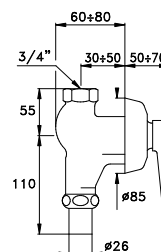

703

Rubinetto di cacciata per installazione da incasso a parete, con chiusura a vite

Wall mounted flushing tap, screw closing valve

Robinet de chasse à encastrer à fermeture manuelle

CROMO- CHROME		UN 08000	CR00	261,00
NICHEL-NICKEL			NI00	349,00
NICHEL SPAZ - MATT NICKEL - NICKEL MAT			NI01	364,00
ORO - GOLD - OR 24 CARATS			AU00	890,00
ORO ROSA - ROSE GOLD- OR ROSE			AU02	702,00
ARGENTO - SILVER - ARGENT			AG00	848,00
BRONZO - BRONZE			BZ00	419,00
BRONZO SCURO - DARK BRONZE - BRONZE NOIR			BZ01	419,00
PVD	LUCIDO/SHINY/BRILLANT		PV01	419,00
	SATINATO/SATIN/SATINÉ		PV06	419,00
	SPAZZOLATO/BRUSHED/BROSSÉ		PV13	419,00
PVD	LUCIDO/SHINY/BRILLANT		PV02	419,00
	SATINATO/SATIN/SATINÉ		PV14	419,00
	SPAZZOLATO/BRUSHED/BROSSÉ		PV05	419,00
PVD	LUCIDO/SHINY/BRILLANT		PV16	419,00
	SATINATO/SATIN/SATINÉ		PV11	419,00
	SPAZZOLATO/BRUSHED/BROSSÉ		PV09	419,00
PVD	LUCIDO/SHINY/BRILLANT		PV18	484,00
	SATINATO/SATIN/SATINÉ		PV17	484,00
	SPAZZOLATO/BRUSHED/BROSSÉ		PV10	484,00

704

Rubinetto di cacciata per installazione da incasso a parete, chiusura a molla non ritardata

Wall mounted flushing tap, with undelayed spring valve

Robinet de chasse à encastrer avec fermeture à ressort non temporisée