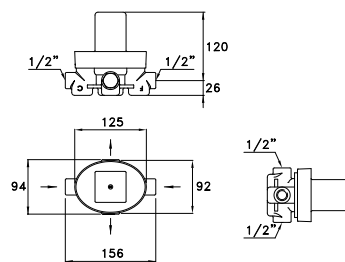

IS3293

Parti incasso per figure IS3293
Concealed body for IS3293 thermostatic mixer
Partie encastrée pour les mitigeurs IS3293

BRONZO - BRONZE **UN 06000 0000** **449,00**