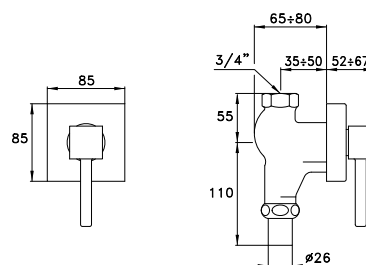

704Q

Rubinetto di cacciata per installazione da incasso a parete, con chiusura a molla non ritardata

Wall mounted flushing tap, with undelayed spring valve

Robinet de chasse à encastrer avec fermeture à ressort non temporisée

CROMO- CHROME		BQ 08100 CR00	473,00
NICHEL-NICKEL		NI00	636,00
NICHEL SPAZ - MATT NICKEL - NICKEL MAT		NI01	667,00
ORO - GOLD - OR 24 CARATS		AU00	1.646,00
ORO ROSA - ROSE GOLD- OR ROSE		AU02	1.152,00
BRONZO - BRONZE		BZ00	801,00
BRONZO SCURO - DARK BRONZE - BRONZE NOIR		BZ01	801,00
PVD	LUCIDO/SHINY/BRILLANT	PV01	801,00
OTTONE - BRASS- LAITON	SATINATO/SATIN/SATINÉ	PV06	801,00
	SPAZZOLATO/BRUSHED/BROSSÉ	PV13	801,00
	LUCIDO/SHINY/BRILLANT	PV02	801,00
PVD	SATINATO/SATIN/SATINÉ	PV14	801,00
	SPAZZOLATO/BRUSHED/BROSSÉ	PV05	801,00
	LUCIDO/SHINY/BRILLANT	PV16	801,00
PVD	SATINATO/SATIN/SATINÉ	PV11	801,00
	SPAZZOLATO/BRUSHED/BROSSÉ	PV09	801,00
	LUCIDO/SHINY/BRILLANT	PV18	875,00
PVD	SATINATO/SATIN/SATINÉ	PV17	875,00
	SPAZZOLATO/BRUSHED/BROSSÉ	PV10	875,00