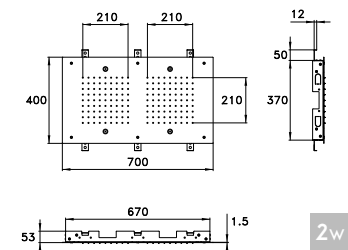

2w

R700F

Soffione a incasso rettangolare 700x400 con 2 getti a pioggia, cascata, 4 nebulizzatori e cromoterapia

Concealed rectangular shower head 700x400 with 2 rainfalls, waterfall, 4 nebulizers and chromotherapy

Pomme de douche à encastrement rectangulaire 700x400 avec 2 jets pluie, cascade, 4 nébulisateurs et chromothérapie