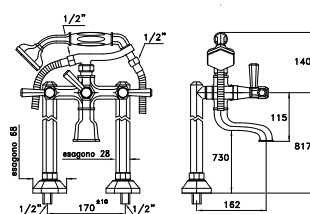

CROMO- CHROME		EL 02211 CR00	2.556,00
NICHEL-NICKEL		NI00	3.316,00
NICHEL SPAZ - MATT NICKEL - NICKEL MAT		NI01	3.483,00
ORO - GOLD - OR 24 CARATS		AU00	9.286,00
ORO ROSA - ROSE GOLD- OR ROSE		AU02	7.429,00
ARGENTO - SILVER - ARGENT		AG00	8.383,00
BRONZO - BRONZE		BZ00	3.942,00
BRONZO SCURO - DARK BRONZE - BRONZE NOIR		BZ01	3.942,00
PVD	LUCIDO/SHINY/BRILLANT	PV01	3.942,00
OTTONE - BRASS- LAITON	SATINATO/SATIN/SATINÉ	PV06	3.942,00
	SPAZZOLATO/BRUSHED/BROSSÉ	PV13	3.942,00
PVD	LUCIDO/SHINY/BRILLANT	PV02	3.942,00
NICHEL - NICKEL	SATINATO/SATIN/SATINÉ	PV14	3.942,00
	SPAZZOLATO/BRUSHED/BROSSÉ	PV05	3.942,00
PVD	LUCIDO/SHINY/BRILLANT	PV16	3.942,00
RAME - COPPER-CUIVRE	SATINATO/SATIN/SATINÉ	PV11	3.942,00
	SPAZZOLATO/BRUSHED/BROSSÉ	PV09	3.942,00
PVD	LUCIDO/SHINY/BRILLANT	PV18	4.733,00
NERO - BLACK - NOIR	SATINATO/SATIN/SATINÉ	PV17	4.733,00
	SPAZZOLATO/BRUSHED/BROSSÉ	PV10	4.733,00