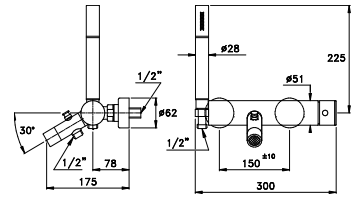

BT 02004 CR00	603,00
CROMO- CHROME		N100	802,00
NICHEL-NICKEL		N101	838,00
NICHEL SPAZ - MATT NICKEL - NICKEL MAT		AU00	2.048,00
ORO - GOLD - OR 24 CARATS		AU02	1.614,00
ORO ROSA - ROSE GOLD- OR ROSE		BZ00	963,00
BRONZO - BRONZE		BZ01	963,00
BRONZO SCURO - DARK BRONZE - BRONZE NOIR		PV01	963,00
PVD	LUCIDO/SHINY/BRILLANT	PV06	963,00
OTTONE - BRASS- LAITON	SATINATO/SATIN/SATINÉ	PV13	963,00
	SPAZZOLATO/BRUSHED/BROSSÉ	PV02	963,00
PVD	LUCIDO/SHINY/BRILLANT	PV14	963,00
NICHEL -NICKEL	SATINATO/SATIN/SATINÉ	PV05	963,00
	SPAZZOLATO/BRUSHED/BROSSÉ	PV16	963,00
PVD	LUCIDO/SHINY/BRILLANT	PV11	963,00
RAME - COPPER-CUIVRE	SATINATO/SATIN/SATINÉ	PV09	963,00
	SPAZZOLATO/BRUSHED/BROSSÉ	PV18	1.116,00
PVD	LUCIDO/SHINY/BRILLANT	PV17	1.116,00
NERO - BLACK - NOIR	SATINATO/SATIN/SATINÉ	PV10	1.116,00
	SPAZZOLATO/BRUSHED/BROSSÉ