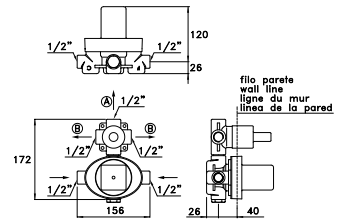

BRONZO - BRONZE

UN 06002 0000

680,00