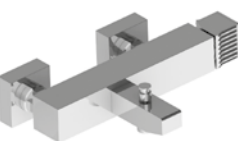

CASANOVA 3267

Gruppo monocomando per vasca doccia per installazione esterna a parete

Exposed wall-mounted single-handle shower mixer

Mitigeur de bain/douche apparent