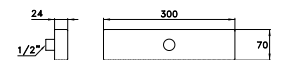

R310

Soffione con getto a pioggia

Rainfall shower head

Pomme de douche avec jet pluie

ACCIAIO - STEEL- ACIER		DP 03061 ST00	731,00
ACCIAIO SPAZZ - BRUSHED STEEL- ACIER BROSSÉ		ST01	814,00
BRONZO - BRONZE		BZ00	1.203,00
ORO - GOLD - OR		AU00	1.486,00
NERO OPACO - MATT BLACK - NOIR MAT		NE00	932,00