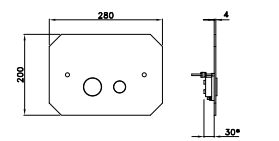

Suitable on flush tanks Geberit Italia
UP720 (SIGMA 8CM) Code 109.770.00.1
SIGMA 8CM Code 109.790.00.1
UP320 (SIGMA 12CM) Code 109.300.00.5 - 109.330.00.5
COMBIFIX Code 110.770.00.1 - 110.358.00.5
DUOFIX Code 111.726.00.1 - 111.300.00.5