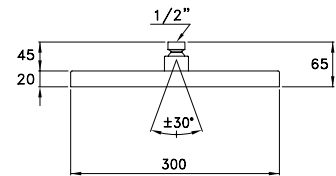

320A -300

Soffione a pioggia, modello sottile, con fondello smontabile a sistema anticalcare, orientabile con raccordo a snodo sferico - 300 mm

Rain shower head, thin model, removable antilimestone system base, swinging ball-joint union, 300 mm

Pomme de douche orientable à rotule, 300mm, équipée d'un système anti-calcaire

CROMO- CHROME		UN 03009	CR00	904,00
NICHEL-NICKEL			NI00	1.203,00
NICHEL SPAZ - MATT NICKEL - NICKEL MAT			NI01	1.257,00
ORO - GOLD - OR 24 CARATS			AU00	3.074,00
ORO ROSA - ROSE GOLD- OR ROSE			AU02	2.424,00
BRONZO - BRONZE			BZ00	1.447,00
BRONZO SCURO - DARK BRONZE - BRONZE NOIR			BZ01	1.447,00
PVD	LUCIDO/SHINY/BRILLANT		PV01	1.447,00
	SATINATO/SATIN/SATINÉ		PV06	1.447,00
	SPAZZOLATO/BRUSHED/BROSSE		PV13	1.447,00
OTTONE - BRASS- LAITON	LUCIDO/SHINY/BRILLANT		PV02	1.447,00
	SATINATO/SATIN/SATINÉ		PV14	1.447,00
	SPAZZOLATO/BRUSHED/BROSSE		PV05	1.447,00
PVD	LUCIDO/SHINY/BRILLANT		PV16	1.447,00
	SATINATO/SATIN/SATINÉ		PV11	1.447,00
	SPAZZOLATO/BRUSHED/BROSSE		PV09	1.447,00
PVD	LUCIDO/SHINY/BRILLANT		PV18	1.674,00
	SATINATO/SATIN/SATINÉ		PV17	1.674,00
	SPAZZOLATO/BRUSHED/BROSSE		PV10	1.674,00