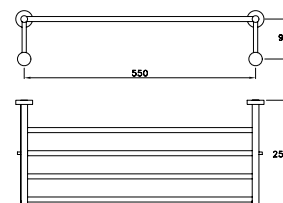

LUCILLA 1082

Gancio

Hook

Porte peignoir

CROMO- CHROME		LL 10020 CR00	49,00
NICHEL- NICKEL		NI00	65,00
NICHEL SPAZ - MATT NICKEL - NICKEL MAT		NI01	68,00
ORO - GOLD - OR 24 CARATS		AU00	165,00
ORO ROSA - ROSE GOLD- OR ROSE		AU02	132,00
BRONZO - BRONZE		BZ00	79,00
BRONZO SCURO - DARK BRONZE - BRONZE NOIR		BZ01	79,00
PVD OTTONE - BRASS- LAITON	LUCIDO/SHINY/BRILLANT	PV01	79,00
	SATINATO/SATIN/SATINÉ	PV06	79,00
	SPAZZOLATO/BRUSHED/BROSSÉ	PV13	79,00
PVD NICHEL - NICKEL	LUCIDO/SHINY/BRILLANT	PV02	79,00
	SATINATO/SATIN/SATINÉ	PV14	79,00
	SPAZZOLATO/BRUSHED/BROSSÉ	PV05	79,00
PVD RAME - COPPER-CUIVRE	LUCIDO/SHINY/BRILLANT	PV16	79,00
	SATINATO/SATIN/SATINÉ	PV11	79,00
	SPAZZOLATO/BRUSHED/BROSSÉ	PV09	79,00
PVD NERO - BLACK - NOIR	LUCIDO/SHINY/BRILLANT	PV18	90,00
	SATINATO/SATIN/SATINÉ	PV17	90,00
	SPAZZOLATO/BRUSHED/BROSSÉ	PV10	90,00