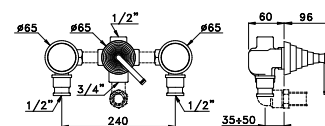

CROMO- CHROME		TT 01301 CR00	812,00
NICHEL-NICKEL		NI00	1.102,00
NICHEL SPAZ - MATT NICKEL - NICKEL MAT		NI01	1.156,00
ORO - GOLD - OR 24 CARATS		AU00	2.772,00
ORO ROSA - ROSE GOLD- OR ROSE		AU02	1.941,00
BRONZO - BRONZE		BZ00	1.347,00
BRONZO SCURO - DARK BRONZE - BRONZE NOIR		BZ01	1.347,00
PVD	LUCIDO/SHINY/BRILLANT	PV01	1.347,00
OTTONE - BRASS- LAITON	SATINATO/SATIN/SATINÉ	PV06	1.347,00
	SPAZZOLATO/BRUSHED/BROSSÉ	PV13	1.347,00
PVD	LUCIDO/SHINY/BRILLANT	PV02	1.347,00
NICHEL - NICKEL	SATINATO/SATIN/SATINÉ	PV14	1.347,00
	SPAZZOLATO/BRUSHED/BROSSÉ	PV05	1.347,00
PVD	LUCIDO/SHINY/BRILLANT	PV16	1.347,00
RAME - COPPER-CUIVRE	SATINATO/SATIN/SATINÉ	PV11	1.347,00
	SPAZZOLATO/BRUSHED/BROSSÉ	PV09	1.347,00
PVD	LUCIDO/SHINY/BRILLANT	PV18	1.503,00
NERO - BLACK - NOIR	SATINATO/SATIN/SATINÉ	PV17	1.503,00
	SPAZZOLATO/BRUSHED/BROSSÉ	PV10	1.503,00