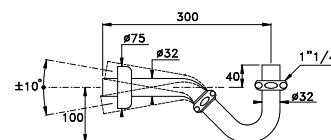

CROMO- CHROME		UN 09401 CRO0	114,00
NICHEL-NICKEL		NI00	153,00
NICHEL SPAZ - MATT NICKEL - NICKEL MAT		NI01	160,00
ORO - GOLD - OR 24 CARATS		AU00	388,00
ORO ROSA - ROSE GOLD- OR ROSE		AU02	307,00
BRONZO - BRONZE		BZ00	185,00
BRONZO SCURO - DARK BRONZE - BRONZE NOIR		BZ01	185,00
PVD	LUCIDO/SHINY/BRILLANT	PV01	185,00
	SATINATO/SATIN/SATINÉ	PV06	185,00
	SPAZZOLATO/BRUSHED/BROSSÉ	PV13	185,00
PVD	LUCIDO/SHINY/BRILLANT	PV02	185,00
	SATINATO/SATIN/SATINÉ	PV14	185,00
	SPAZZOLATO/BRUSHED/BROSSÉ	PV05	185,00
PVD	LUCIDO/SHINY/BRILLANT	PV16	185,00
	SATINATO/SATIN/SATINÉ	PV11	185,00
	SPAZZOLATO/BRUSHED/BROSSÉ	PV09	185,00
PVD	LUCIDO/SHINY/BRILLANT	PV18	212,00
	SATINATO/SATIN/SATINÉ	PV17	212,00
	SPAZZOLATO/BRUSHED/BROSSÉ	PV10	212,00