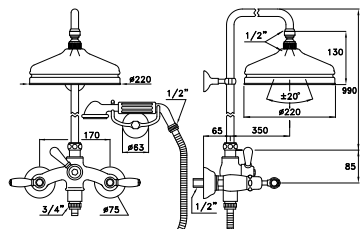

ITALICA LEVE 3284/33 Ø220

Gruppo doccia per installazione esterna a parete con tubo doccia, doccia mano e soffione Ø 220 mm

Wall mounted shower mixer with shower pipe, hand shower and shower head Ø 220 mm

Mélangeur de douche apparent à 2 sorties avec colonne, pomme de douche Ø 220 mm et douchette

CROMO- CHROME		IL 02512 CR00	1.933,00
NICHEL-NICKEL		NI00	2.783,00
NICHEL SPAZ - MATT NICKEL - NICKEL MAT		NI01	2.922,00
ORO - GOLD - OR 24 CARATS		AU00	7.037,00
ORO ROSA - ROSE GOLD- OR ROSE		AU02	4.926,00
ARGENTO - SILVER - ARGENT		AG00	6.296,00
BRONZO - BRONZE		BZ00	3.289,00
BRONZO SCURO - DARK BRONZE - BRONZE NOIR		BZ01	3.289,00
PVD	LUCIDO/SHINY/BRILLANT	PV01	3.289,00
	SATINATO/SATIN/SATINÉ	PV06	3.289,00
OTTONE - BRASS- LAITON	SPAZZOLATO/BRUSHED/BROSSÉ	PV13	3.289,00
	LUCIDO/SHINY/BRILLANT	PV02	3.289,00
PVD	SATINATO/SATIN/SATINÉ	PV14	3.289,00
NICHEL - NIKEL	SPAZZOLATO/BRUSHED/BROSSÉ	PV05	3.289,00
	LUCIDO/SHINY/BRILLANT	PV16	3.289,00
PVD	SATINATO/SATIN/SATINÉ	PV11	3.289,00
RAME - COPPER-CUIVRE	SPAZZOLATO/BRUSHED/BROSSÉ	PV09	3.289,00
	LUCIDO/SHINY/BRILLANT	PV18	3.575,00
PVD	SATINATO/SATIN/SATINÉ	PV17	3.575,00
NERO - BLACK - NOIR	SPAZZOLATO/BRUSHED/BROSSÉ	PV10	3.575,00