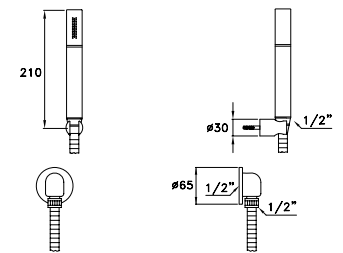

304A

Doccia a mano completa di supporto fisso a parete e presa di alimentazione a parete
Hand shower with wall support and wall intake
Ensemble avec douchette, crochet fixe et coude de sortie

CROMO- CHROME **UN 03109 CR00 188,00**