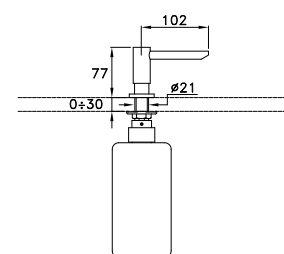

LUCILLA P022

Vaschetta
Soap Dish
Coupelle

VETRO SATINATO - SATIN GLASS - SATINÉ

LL 10012 VSAO

41,00

LUCILLA D020P

Dispenser sapone da piano
Deck mounted soap dispenser
Distributeur de savon liquide encastrée

CROMO- CHROME		LL 10037 CR00	140,00
NICHEL-NICKEL		NIO0	190,00
NICHEL SPAZ - MATT NICKEL - NICKEL MAT		NI01	199,00
ORO - GOLD - OR 24 CARATS		AU00	492,00
ORO ROSA - ROSE GOLD- OR ROSE		AU02	345,00
BRONZO - BRONZE		BZ00	240,00
BRONZO SCURO - DARK BRONZE - BRONZE NOIR		BZ01	240,00
PVD	LUCIDO/SHINY/BRILLANT	PV01	240,00
OTTONE - BRASS- LAITON	SATINATO/SATIN/SATINÉ	PV06	240,00
	SPAZZOLATO/BRUSHED/BROSSÉ	PV13	240,00
PVD	LUCIDO/SHINY/BRILLANT	PV02	240,00
NICHEL - NICKEL	SATINATO/SATIN/SATINÉ	PV14	240,00
	SPAZZOLATO/BRUSHED/BROSSÉ	PV05	240,00
PVD	LUCIDO/SHINY/BRILLANT	PV16	240,00
RAME - COPPER-CUIVRE	SATINATO/SATIN/SATINÉ	PV11	240,00
	SPAZZOLATO/BRUSHED/BROSSÉ	PV09	240,00
PVD	LUCIDO/SHINY/BRILLANT	PV18	259,00
NERO - BLACK - NOIR	SATINATO/SATIN/SATINÉ	PV17	259,00
	SPAZZOLATO/BRUSHED/BROSSÉ	PV10	259,00