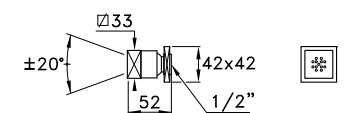

309AQ

Doccia a mano modello Shut-Off in ottone, leva con ritorno automatico e supporto con presa acqua integrata e valvola sicurezza

Shut-off hand shower, automatic return lever and support with integrated water inlet