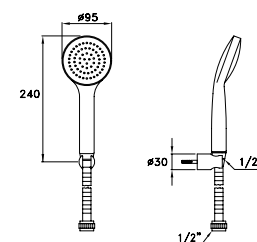

304 G1

Doccia a mano monogetto completa di supporto fisso a parete

Single-jet hand-shower with wall support

Douchette mono jet avec crochet fixe

CROMO- CHROME

UN 03107 CR00 185,00