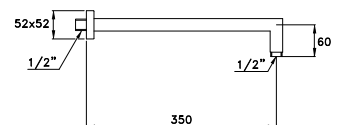

311Q

Braccio doccia

Shower arm

Bras de plafond

CROMO- CHROME		UN 03217 CRO0	184,00
NICHEL-NICKEL		NI00	243,00
NICHEL SPAZ - MATT NICKEL - NICKEL MAT		NI01	255,00
ORO - GOLD - OR 24 CARATS		AU00	619,00
ORO ROSA - ROSE GOLD- OR ROSE		AU02	488,00
BRONZO - BRONZE		BZ00	292,00
BRONZO SCURO - DARK BRONZE - BRONZE NOIR		BZ01	292,00
PVD	LUCIDO/SHINY/BRILLANT	PV01	292,00
OTTONE - BRASS- LAITON	SATINATO/SATIN/SATINÉ	PV06	292,00
	SPAZZOLATO/BRUSHED/BROSSÉ	PV13	292,00
PVD	LUCIDO/SHINY/BRILLANT	PV02	292,00
NICHEL - NICKEL	SATINATO/SATIN/SATINÉ	PV14	292,00
	SPAZZOLATO/BRUSHED/BROSSÉ	PV05	292,00
PVD	LUCIDO/SHINY/BRILLANT	PV16	292,00
RAME - COPPER-CUIVRE	SATINATO/SATIN/SATINÉ	PV11	292,00
	SPAZZOLATO/BRUSHED/BROSSÉ	PV09	292,00
PVD	LUCIDO/SHINY/BRILLANT	PV18	338,00
NERO - BLACK - NOIR	SATINATO/SATIN/SATINÉ	PV17	338,00
	SPAZZOLATO/BRUSHED/BROSSÉ	PV10	338,00