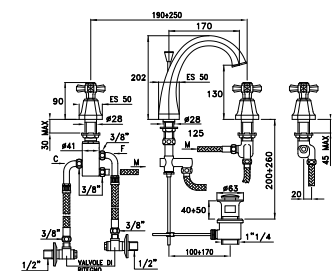

ECCELSA 3225TC

Gruppo per lavabo a tre fori con bocca alta, scarico 1"1/4, completo di sistema di miscelazione TC
Three-hole washbasin mixer pop-up waste 1"1/4 with TC mixing system
Mitigeur de lavabo thermostatique 3 trous, avec système de mélange TC, vidage 1"1/4

CROMO- CHROME		EC 00016	CR00	1.348,00
NICHEL-NICKEL		NI00		1.796,00
NICHEL SPAZ - MATT NICKEL - NICKEL MAT		NI01		1.877,00
ORO - GOLD - OR 24 CARATS		AU00		4.587,00
ORO ROSA - ROSE GOLD- OR ROSE		AU02		3.616,00
ARGENTO - SILVER - ARGENT		AG00		4.371,00
BRONZO - BRONZE		BZ00		2.159,00
BRONZO SCURO - DARK BRONZE - BRONZE NOIR		BZ01		2.159,00
PVD	LUCIDO/SHINY/BRILLANT	PV01		2.159,00
OTTONE - BRASS-LAITON	SATINATO/SATIN/SATINÉ	PV06		2.159,00
	SPAZZOLATO/BRUSHED/BROSSÉ	PV13		2.159,00
PVD	LUCIDO/SHINY/BRILLANT	PV02		2.159,00
NICHEL - NICKEL	SATINATO/SATIN/SATINÉ	PV14		2.159,00
	SPAZZOLATO/BRUSHED/BROSSÉ	PV05		2.159,00
PVD	LUCIDO/SHINY/BRILLANT	PV16		2.159,00
RAME - COPPER-CUIVRE	SATINATO/SATIN/SATINÉ	PV11		2.159,00
	SPAZZOLATO/BRUSHED/BROSSÉ	PV09		2.159,00
PVD	LUCIDO/SHINY/BRILLANT	PV18		2.495,00
NERO - BLACK - NOIR	SATINATO/SATIN/SATINÉ	PV17		2.495,00
	SPAZZOLATO/BRUSHED/BROSSÉ	PV10		2.495,00