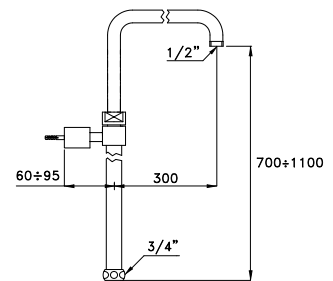

CROMO- CHROME		UN 03201	CR00	431,00
NICHEL-NICKEL			NI00	573,00
NICHEL SPAZ - MATT NICKEL - NICKEL MAT			NI01	599,00
ORO - GOLD - OR 24 CARATS			AU00	1.467,00
ORO ROSA - ROSE GOLD- OR ROSE			AU02	1.156,00
BRONZO - BRONZE			BZ00	690,00
BRONZO SCURO - DARK BRONZE - BRONZE NOIR			BZ01	690,00
PVD	LUCIDO/SHINY/BRILLANT		PV01	690,00
OTTONE - BRASS- LAITON	SATINATO/SATIN/SATINÉ		PV06	690,00
	SPAZZOLATO/BRUSHED/BROSSE		PV13	690,00
PVD	LUCIDO/SHINY/BRILLANT		PV02	690,00
NICHEL -NICKEL	SATINATO/SATIN/SATINÉ		PV14	690,00
	SPAZZOLATO/BRUSHED/BROSSE		PV05	690,00
PVD	LUCIDO/SHINY/BRILLANT		PV16	690,00
RAME - COPPER-CUIVRE	SATINATO/SATIN/SATINÉ		PV11	690,00
	SPAZZOLATO/BRUSHED/BROSSE		PV09	690,00
PVD	LUCIDO/SHINY/BRILLANT		PV18	798,00
NERO - BLACK - NOIR	SATINATO/SATIN/SATINÉ		PV17	798,00
	SPAZZOLATO/BRUSHED/BROSSE		PV10	798,00