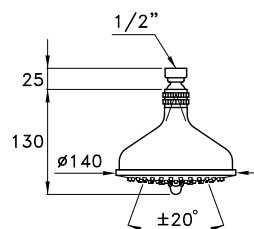

CROMO- CHROME		UN 03001	CR00	458,00
NICHEL-NICKEL			NI00	651,00
NICHEL SPAZ - MATT NICKEL - NICKEL MAT			NI01	685,00
ORO - GOLD - OR 24 CARATS			AU00	1.756,00
ORO ROSA - ROSE GOLD- OR ROSE			AU02	1.230,00
ARGENTO - SILVER - ARGENT			AG00	1.548,00
BRONZO - BRONZE			BZ00	789,00
BRONZO SCURO - DARK BRONZE - BRONZE NOIR			BZ01	789,00
PVD	LUCIDO/SHINY/BRILLANT		PV01	789,00
	SATINATO/SATIN/SATINÉ		PV06	789,00
	SPAZZOLATO/BRUSHED/BROSSÉ		PV13	789,00
OTTONE - BRASS- LAITON	LUCIDO/SHINY/BRILLANT		PV02	789,00
	SATINATO/SATIN/SATINÉ		PV14	789,00
	SPAZZOLATO/BRUSHED/BROSSÉ		PV05	789,00
PVD	LUCIDO/SHINY/BRILLANT		PV16	789,00
	SATINATO/SATIN/SATINÉ		PV11	789,00
	SPAZZOLATO/BRUSHED/BROSSÉ		PV09	789,00
PVD	LUCIDO/SHINY/BRILLANT		PV18	848,00
	SATINATO/SATIN/SATINÉ		PV17	848,00
	SPAZZOLATO/BRUSHED/BROSSÉ		PV10	848,00