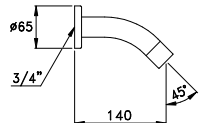

CROMO- CHROME	UN 09000	CR00	112,00
NICHEL-NICKEL		NI00	148,00
NICHEL SPAZ - MATT NICKEL - NICKEL MAT		NI01	158,00
ORO - GOLD - OR 24 CARATS		AU00	380,00
ORO ROSA - ROSE GOLD- OR ROSE		AU02	301,00
BRONZO - BRONZE		BZ00	179,00
BRONZO SCURO - DARK BRONZE - BRONZE NOIR		BZ01	179,00
PVD			
OTTONE - BRASS- LAITON		PV01	179,00
		PV06	179,00
		PV13	179,00
PVD			
NICHEL - NICKEL		PV02	179,00
		PV14	179,00
		PV05	179,00
		PV16	179,00
PVD			
RAME - COPPER-CUIVRE		PV11	179,00
		PV09	179,00
PVD			
NERO - BLACK - NOIR		PV18	207,00
		PV17	207,00
		PV10	207,00