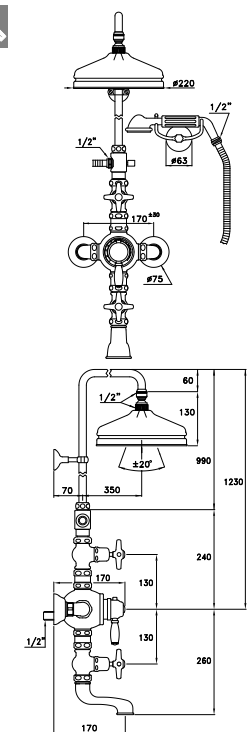

ITALICA IS3274/33 Ø220

Gruppo termostatico per vasca doccia esterno completo di bocca vasca, doccetta 304 e soffione Ø 220mm. Deviatore automatico (pressione minima richiesta 0,5 bar)

Exposed thermostatic wall mounted shower/bath mixer, shower pipe, shower head, Ø 220 mm, hand shower 304

Mitigeur thermostatique pour bain-douche apparent avec colonne et pomme de douche Ø 220mm, douchette murale 304

CROMO- CHROME		IT 06150 CR00	4.074,00
NICHEL-NICKEL		NI00	5.419,00
NICHEL SPAZ - MATT NICKEL - NICKEL MAT		NI01	5.664,00
ORO - GOLD - OR 24 CARATS		AU00	13.851,00
ORO ROSA - ROSE GOLD- OR ROSE		AU02	10.919,00
ARGENTO - SILVER - ARGENT		AG00	13.199,00
BRONZO - BRONZE		BZ00	6.520,00
BRONZO SCURO - DARK BRONZE - BRONZE NOIR		BZ01	6.520,00
PVD OTTONE - BRASS- LAITON	LUCIDO/SHINY/BRILLANT	PV01	6.520,00
	SATINATO/SATIN/SATINÉ	PV06	6.520,00
	SPAZZOLATO/BRUSHED/BROSSÉ	PV13	6.520,00
PVD NICHEL - NICKEL	LUCIDO/SHINY/BRILLANT	PV02	6.520,00
	SATINATO/SATIN/SATINÉ	PV14	6.520,00
	SPAZZOLATO/BRUSHED/BROSSÉ	PV05	6.520,00
PVD RAME - COPPER-CUIVRE	LUCIDO/SHINY/BRILLANT	PV16	6.520,00
	SATINATO/SATIN/SATINÉ	PV11	6.520,00
	SPAZZOLATO/BRUSHED/BROSSÉ	PV09	6.520,00
PVD NERO - BLACK - NOIR	LUCIDO/SHINY/BRILLANT	PV18	7.538,00
	SATINATO/SATIN/SATINÉ	PV17	7.538,00
	SPAZZOLATO/BRUSHED/BROSSÉ	PV10	7.538,00