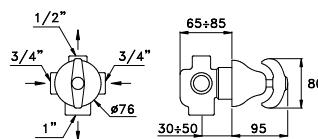

ROMA 0/150

Deviatore per vasca/doccia per installazione da incasso a parete, deviazione manuale

Concealed manual bath-shower diverter

Inverseur manuel bain-douche à encastrer

CROMO- CHROME		RM 01201	CR00	511,00
NICHEL-NICKEL			NI00	690,00
NICHEL SPAZ - MATT NICKEL - NICKEL MAT			NI01	724,00
ORO - GOLD - OR 24 CARATS			AU00	1.787,00
ORO ROSA - ROSE GOLD- OR ROSE			AU02	1.325,00
ARGENTO - SILVER - ARGENT			AG00	1.608,00
BRONZO - BRONZE			BZ00	828,00
BRONZO SCURO - DARK BRONZE - BRONZE NOIR			BZ01	868,00
PVD	LUCIDO/SHINY/BRILLANT		PV01	868,00
OTTONE - BRASS- LAITON	SATINATO/SATIN/SATINÉ		PV06	868,00
	SPAZZOLATO/BRUSHED/BROSSÉ		PV13	868,00
	LUCIDO/SHINY/BRILLANT		PV02	868,00
PVD	SATINATO/SATIN/SATINÉ		PV14	868,00
NICHEL - NICKEL	SPAZZOLATO/BRUSHED/BROSSÉ		PV05	868,00
	LUCIDO/SHINY/BRILLANT		PV16	868,00
PVD	SATINATO/SATIN/SATINÉ		PV11	868,00
RAME - COPPER-CUIVRE	SPAZZOLATO/BRUSHED/BROSSÉ		PV09	868,00
	LUCIDO/SHINY/BRILLANT		PV18	945,00
PVD	SATINATO/SATIN/SATINÉ		PV17	945,00
NERO - BLACK - NOIR	SPAZZOLATO/BRUSHED/BROSSÉ		PV10	945,00