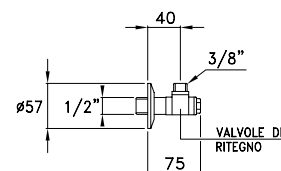

662V

Preso di alimentazione a parete con valvola di non ritorno

Wall-mounted water intake with non-return valve

Coude d'alimentation avec clapet anti retour

CROMO - CHROME		UN 09304	CR00	85,00
NICHEL-NICKEL			NI00	119,00
NICHEL SPAZ - MATT NICKEL - NICKEL MAT			NI01	125,00
ORO - GOLD - OR 24 CARATS			AU00	253,00
ORO ROSA - ROSE GOLD- OR ROSE			AU02	178,00
BRONZO - BRONZE			BZ00	143,00
BRONZO SCURO - DARK BRONZE - BRONZE NOIR			BZ01	143,00
PVD	LUCIDO/SHINY/BRILLANT		PV01	143,00
	SATINATO/SATIN/SATINÉ		PV06	143,00
	SPAZZOLATO/BRUSHED/BROSSÉ		PV13	143,00
PVD	LUCIDO/SHINY/BRILLANT		PV02	143,00
	SATINATO/SATIN/SATINÉ		PV14	143,00
	SPAZZOLATO/BRUSHED/BROSSÉ		PV05	143,00
PVD	LUCIDO/SHINY/BRILLANT		PV16	143,00
	SATINATO/SATIN/SATINÉ		PV11	143,00
	SPAZZOLATO/BRUSHED/BROSSÉ		PV09	143,00
PVD	LUCIDO/SHINY/BRILLANT		PV18	158,00
	SATINATO/SATIN/SATINÉ		PV17	158,00
	SPAZZOLATO/BRUSHED/BROSSÉ		PV10	158,00