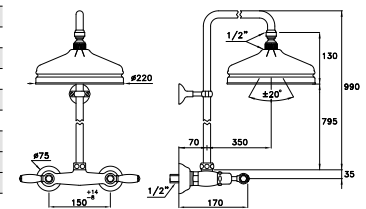

ITALICA LEVE 3283/301/314A Ø220

Gruppo doccia per installazione esterna a parete con tubo doccia e soffione art. 314A Ø220 mm

Wall mounted shower mixer with shower pipe, shower head ref. 314A Ø 220 mm

Mélangeur de douche apparent avec colonne et pomme à rotule orientable ref. 314A Ø 220 mm

CROMO- CHROME		IL 02412	CR00	1.175,00
NICHEL-NICKEL			NI00	1.689,00
NICHEL SPAZ - MATT NICKEL - NICKEL MAT			NI01	1.773,00
ORO - GOLD - OR 24 CARATS			AU00	4.385,00
ORO ROSA - ROSE GOLD- OR ROSE			AU02	3.070,00
ARGENTO - SILVER - ARGENT			AG00	3.940,00
BRONZO - BRONZE			BZ00	2.024,00
BRONZO SCURO - DARK BRONZE - BRONZE NOIR			BZ01	2.024,00
PVD	LUCIDO/SHINY/BRILLANT		PV01	2.024,00
PVD	SATINATO/SATIN/SATINÉ		PV06	2.024,00
PVD	SPAZZOLATO/BRUSHED/BROSSÉ		PV13	2.024,00
PVD	LUCIDO/SHINY/BRILLANT		PV02	2.024,00
PVD	SATINATO/SATIN/SATINÉ		PV14	2.024,00
PVD	SPAZZOLATO/BRUSHED/BROSSÉ		PV05	2.024,00
PVD	LUCIDO/SHINY/BRILLANT		PV16	2.024,00
PVD	SATINATO/SATIN/SATINÉ		PV11	2.024,00
PVD	SPAZZOLATO/BRUSHED/BROSSÉ		PV09	2.024,00
PVD	LUCIDO/SHINY/BRILLANT		PV18	2.173,00
PVD	SATINATO/SATIN/SATINÉ		PV17	2.173,00
PVD	SPAZZOLATO/BRUSHED/BROSSÉ		PV10	2.173,00