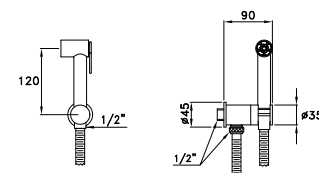

CROMO- CHROME		UN 03124	CR00	382,00
NICHEL-NICKEL			NI00	521,00
NICHEL SPAZ - MATT NICKEL - NICKEL MAT			NI01	544,00
ORO - GOLD - OR 24 CARATS			AU00	1.297,00
ORO ROSA - ROSE GOLD- OR ROSE			AU02	909,00
ARGENTO - SILVER - ARGENT			AG00	1.156,00
BRONZO - BRONZE			BZ00	631,00
BRONZO SCURO - DARK BRONZE - BRONZE NOIR			BZ01	631,00
PVD	LUCIDO/SHINY/BRILLANT		PV01	631,00
OTTONE - BRASS- LAITON	SATINATO/SATIN/SATINÉ		PV06	631,00
	SPAZZOLATO/BRUSHED/BROSSÉ		PV13	631,00
PVD	LUCIDO/SHINY/BRILLANT		PV02	631,00
NICHEL - NICKEL	SATINATO/SATIN/SATINÉ		PV14	631,00
	SPAZZOLATO/BRUSHED/BROSSÉ		PV05	631,00
PVD	LUCIDO/SHINY/BRILLANT		PV16	631,00
RAME - COPPER-CUIVRE	SATINATO/SATIN/SATINÉ		PV11	631,00
	SPAZZOLATO/BRUSHED/BROSSÉ		PV09	631,00
PVD	LUCIDO/SHINY/BRILLANT		PV18	706,00
NERO - BLACK - NOIR	SATINATO/SATIN/SATINÉ		PV17	706,00
	SPAZZOLATO/BRUSHED/BROSSÉ		PV10	706,00