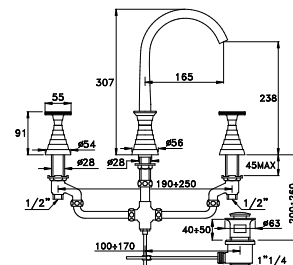

TITIAN 3222MC

Gruppo monocomando lavabo bocca bassa
Single-lever washbasin mixer
Mitigeur monocommande pour lavabo sans vidage

CROMO- CHROME		TT 00100 CR00	378,00
NICHEL-NICKEL		NI00	512,00
NICHEL SPAZ - MATT NICKEL - NICKEL MAT		NI01	538,00
ORO - GOLD - OR 24 CARATS		AU00	1.288,00
ORO ROSA - ROSE GOLD- OR ROSE		AU02	902,00
BRONZO - BRONZE		BZ00	626,00
BRONZO SCURO - DARK BRONZE - BRONZE NOIR		BZ01	626,00
PVD	LUCIDO/SHINY/BRILLANT	PV01	626,00
OTTONE - BRASS- LAITON	SATINATO/SATIN/SATINÉ	PV06	626,00
	SPAZZOLATO/BRUSHED/BROSSÉ	PV13	626,00
PVD	LUCIDO/SHINY/BRILLANT	PV02	626,00
NICHEL - NICKEL	SATINATO/SATIN/SATINÉ	PV14	626,00
	SPAZZOLATO/BRUSHED/BROSSÉ	PV05	626,00
PVD	LUCIDO/SHINY/BRILLANT	PV16	626,00
RAME - COPPER-CUIVRE	SATINATO/SATIN/SATINÉ	PV11	626,00
	SPAZZOLATO/BRUSHED/BROSSÉ	PV09	626,00
PVD	LUCIDO/SHINY/BRILLANT	PV18	701,00
NERO - BLACK - NOIR	SATINATO/SATIN/SATINÉ	PV17	701,00
	SPAZZOLATO/BRUSHED/BROSSÉ	PV10	701,00

TITIAN 3225

Gruppo lavabo tre fori bocca alta orientabile sezione tonda, scarico 1"1/4
Three-hole washbasin mixer, high round swinging spout, pop-up waste 1"1/4
Mélangeur de lavabo 3 trous avec bec haut orientable et vidage 1"1/4