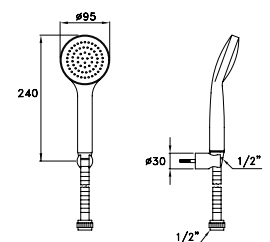

304 G1

Doccia a mano monogetto completa di supporto fisso a parete

Single-jet hand-shower with wall bracket

Douchette mono jet avec crochet fixe

CROMO- CHROME

UN 03107 CR00 185,00