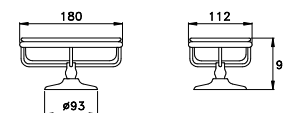

1024

Portavaschetta da appoggio senza vaschetta
Free-standing soap dish holder without soap dish
Porte-savon à poser sans coupelle

CROMO- CHROME		UN 10011 CR00	252,00
NICHEL-NICKEL		NI00	352,00
NICHEL SPAZ - MATT NICKEL - NICKEL MAT		NI01	369,00
ORO - GOLD - OR 24 CARATS		AU00	849,00
ORO ROSA - ROSE GOLD- OR ROSE		AU02	680,00
ARGENTO - SILVER - ARGENT		AG00	764,00
BRONZO - BRONZE		BZ00	428,00
BRONZO SCURO - DARK BRONZE - BRONZE NOIR		BZ01	428,00
PVD	LUCIDO/SHINY/BRILLANT	PV01	428,00
	SATINATO/SATIN/SATINÉ	PV06	428,00
	SPAZZOLATO/BRUSHED/BROSSÉ	PV13	428,00
OTTONE - BRASS- LAITON	LUCIDO/SHINY/BRILLANT	PV02	428,00
	SATINATO/SATIN/SATINÉ	PV14	428,00
	SPAZZOLATO/BRUSHED/BROSSÉ	PV05	428,00
PVD	LUCIDO/SHINY/BRILLANT	PV16	428,00
	SATINATO/SATIN/SATINÉ	PV11	428,00
	SPAZZOLATO/BRUSHED/BROSSÉ	PV09	428,00
RAME - COPPER-CUIVRE	LUCIDO/SHINY/BRILLANT	PV18	467,00
	SATINATO/SATIN/SATINÉ	PV17	467,00
	SPAZZOLATO/BRUSHED/BROSSÉ	PV10	467,00