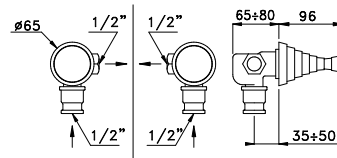

CROMO- CHROME		TT 01101 CR00	266,00
NICHEL-NICKEL		NI00	361,00
NICHEL SPAZ - MATT NICKEL - NICKEL MAT		NI01	378,00
ORO - GOLD - OR 24 CARATS		AU00	906,00
ORO ROSA - ROSE GOLD- OR ROSE		AU02	636,00
BRONZO - BRONZE		BZ00	442,00
BRONZO SCURO - DARK BRONZE - BRONZE NOIR		BZ01	442,00
PVD	LUCIDO/SHINY/BRILLANT	PV01	442,00
OTTONE - BRASS- LAITON	SATINATO/SATIN/SATINÉ	PV06	442,00
	SPAZZOLATO/BRUSHED/BROSSÉ	PV13	442,00
PVD	LUCIDO/SHINY/BRILLANT	PV02	442,00
NICHEL - NICKEL	SATINATO/SATIN/SATINÉ	PV14	442,00
	SPAZZOLATO/BRUSHED/BROSSÉ	PV05	442,00
PVD	LUCIDO/SHINY/BRILLANT	PV16	442,00
RAME - COPPER-CUIVRE	SATINATO/SATIN/SATINÉ	PV11	442,00
	SPAZZOLATO/BRUSHED/BROSSÉ	PV09	442,00
PVD	LUCIDO/SHINY/BRILLANT	PV18	494,00
NERO - BLACK - NOIR	SATINATO/SATIN/SATINÉ	PV17	494,00
	SPAZZOLATO/BRUSHED/BROSSÉ	PV10	494,00