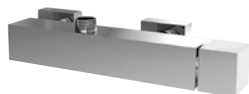

BAMBOO QUADRO 3283

Gruppo monocomando per doccia per installazione esterna a parete, con uscita verso l'alto

Exposed wall-mounted single-handle shower mixer, with upward water outlet

Mitigeur de douche apparent avec sortie vers le haut.