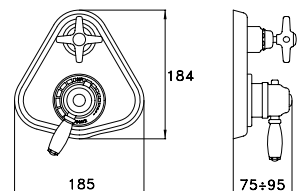

CROMO - CHROME		IT 06011 CR00	467,00
NICHEL-NICKEL		NI00	757,00
NICHEL SPAZ - MATT NICKEL - NICKEL MAT		NI01	794,00
ORO - GOLD - OR 24 CARATS		AU00	2.171,00
ORO ROSA - ROSE GOLD- OR ROSE		AU02	1.521,00
ARGENTO - SILVER - ARGENT		AG00	1.849,00
BRONZO - BRONZE		BZ00	846,00
BRONZO SCURO - DARK BRONZE - BRONZE NOIR		BZ01	846,00
PVD OTTONE - BRASS-LAITON	LUCIDO/SHINY/BRILLANT	PV01	846,00
	SATINATO/SATIN/SATINÉ	PV06	846,00
	SPAZZOLATO/BRUSHED/BROSSÉ	PV13	846,00
PVD NICHEL - NICKEL	LUCIDO/SHINY/BRILLANT	PV02	846,00
	SATINATO/SATIN/SATINÉ	PV14	846,00
	SPAZZOLATO/BRUSHED/BROSSÉ	PV05	846,00
PVD RAME - COPPER-CUIVRE	LUCIDO/SHINY/BRILLANT	PV16	846,00
	SATINATO/SATIN/SATINÉ	PV11	846,00
	SPAZZOLATO/BRUSHED/BROSSÉ	PV09	846,00
PVD NERO - BLACK - NOIR	LUCIDO/SHINY/BRILLANT	PV18	865,00
	SATINATO/SATIN/SATINÉ	PV17	865,00
	SPAZZOLATO/BRUSHED/BROSSÉ	PV10	865,00