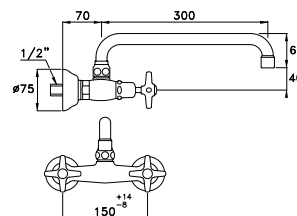

ITALICA 3245/300

Gruppo per lavello, per installazione esterna a parete, bocca alta orientabile lunghezza 300 mm

Exposed wall mounted sink mixer, high swinging spout, length 300 mm

Mélangeur d'évier mural apparent avec raccords muraux et bec orientable longueur 300 mm

CROMO- CHROME		IT 04007	CR00	502,00
NICHEL-NICKEL			NI00	651,00
NICHEL SPAZ - MATT NICKEL - NICKEL MAT			NI01	685,00
ORO - GOLD - OR 24 CARATS			AU00	1.259,00
ORO ROSA - ROSE GOLD- OR ROSE			AU02	883,00
ARGENTO - SILVER - ARGENT			AG00	1.147,00
BRONZO - BRONZE			BZ00	770,00
BRONZO SCURO - DARK BRONZE - BRONZE NOIR			BZ01	770,00
PVD	LUCIDO/SHINY/BRILLANT		PV01	770,00
	SATINATO/SATIN/SATINÉ		PV06	770,00
	SPAZZOLATO/BRUSHED/BROSSÉ		PV13	770,00
PVD	LUCIDO/SHINY/BRILLANT		PV02	770,00
	SATINATO/SATIN/SATINÉ		PV14	770,00
	SPAZZOLATO/BRUSHED/BROSSÉ		PV05	770,00
PVD	LUCIDO/SHINY/BRILLANT		PV16	770,00
	SATINATO/SATIN/SATINÉ		PV11	770,00
	SPAZZOLATO/BRUSHED/BROSSÉ		PV09	770,00
PVD	LUCIDO/SHINY/BRILLANT		PV18	929,00
	SATINATO/SATIN/SATINÉ		PV17	929,00
	SPAZZOLATO/BRUSHED/BROSSÉ		PV10	929,00