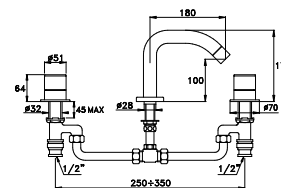

BAMBOO 3255TR

Gruppo vasca tradizionale a 2 monopole per installazione su bordo vasca

Deck-mounted bath mixer

Mélangeur de baignoire à têtes traditionnelles, pour installation horizontale

CROMO- CHROME		BT 02306	CR00	731,00
NICHEL-NICKEL			NI00	973,00
NICHEL SPAZ - MATT NICKEL - NICKEL MAT			NI01	1.017,00
ORO - GOLD - OR 24 CARATS			AU00	2.484,00
ORO ROSA - ROSE GOLD- OR ROSE			AU02	1.960,00
BRONZO - BRONZE			BZ00	1.171,00
BRONZO SCURO - DARK BRONZE - BRONZE NOIR			BZ01	1.171,00
PVD	LUCIDO/SHINY/BRILLANT		PV01	1.171,00
PVD	SATINATO/SATIN/SATINÉ		PV06	1.171,00
PVD	SPAZZOLATO/BRUSHED/BROSSÉ		PV13	1.171,00
PVD	LUCIDO/SHINY/BRILLANT		PV02	1.171,00
PVD	SATINATO/SATIN/SATINÉ		PV14	1.171,00
PVD	SPAZZOLATO/BRUSHED/BROSSÉ		PV05	1.171,00
PVD	LUCIDO/SHINY/BRILLANT		PV16	1.171,00
PVD	SATINATO/SATIN/SATINÉ		PV11	1.171,00
PVD	SPAZZOLATO/BRUSHED/BROSSÉ		PV09	1.171,00
PVD	LUCIDO/SHINY/BRILLANT		PV18	1.352,00
PVD	SATINATO/SATIN/SATINÉ		PV17	1.352,00
PVD	SPAZZOLATO/BRUSHED/BROSSÉ		PV10	1.352,00