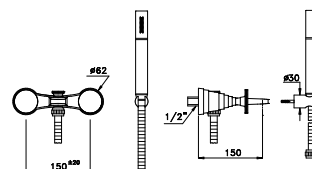

TITIAN 3267/304

Gruppo per vasca doccia per installazione esterna a parete completo di doccia a mano, tubo

flessibile di lunghezza 125 cm

Exposed wall mounted bath & shower mixer, hand shower and 125 cm shower hose

Mélangeur bain-douche mural apparent avec ensemble de douche, flexible 125 cm

CROMO- CHROME	TT 02008 CR00	1.085,00	
NICHEL-NICKEL	NI00	1.475,00	
NICHEL SPAZ - MATT NICKEL - NICKEL MAT	NI01	1.548,00	
ORO - GOLD - OR 24 CARATS	AU00	3.710,00	
ORO ROSA - ROSE GOLD- OR ROSE	AU02	2.598,00	
BRONZO - BRONZE	BZ00	1.803,00	
BRONZO SCURO - DARK BRONZE - BRONZE NOIR	BZ01	1.803,00	
PVD	LUCIDO/SHINY/BRILLANT	PV01	1.803,00
OTTONE - BRASS- LAITON	SATINATO/SATIN/SATINÉ	PV06	1.803,00
	SPAZZOLATO/BRUSHED/BROSSÉ	PV13	1.803,00
	LUCIDO/SHINY/BRILLANT	PV02	1.803,00
PVD	NICHEL - NICKEL	PV14	1.803,00
	SATINATO/SATIN/SATINÉ	PV05	1.803,00
	SPAZZOLATO/BRUSHED/BROSSÉ	PV16	1.803,00
PVD	RAME - COPPER-CUIVRE	PV11	1.803,00
	SATINATO/SATIN/SATINÉ	PV09	1.803,00
	SPAZZOLATO/BRUSHED/BROSSÉ	PV18	2.007,00
PVD	NERO - BLACK - NOIR	PV17	2.007,00
	SATINATO/SATIN/SATINÉ	PV10	2.007,00
	SPAZZOLATO/BRUSHED/BROSSÉ