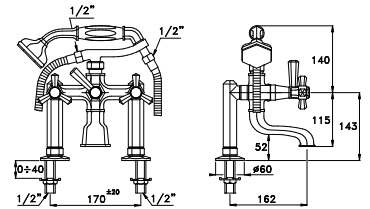

CROMO- CHROME		EC 02210 CR00	1.914,00
NICHEL-NICKEL		NI00	2.520,00
NICHEL SPAZ - MATT NICKEL - NICKEL MAT		NI01	2.644,00
ORO - GOLD - OR 24 CARATS		AU00	6.366,00
ORO ROSA - ROSE GOLD- OR ROSE		AU02	5.092,00
ARGENTO - SILVER - ARGENT		AG00	5.750,00
BRONZO - BRONZE		BZ00	2.956,00
BRONZO SCURO - DARK BRONZE - BRONZE NOIR		BZ01	2.956,00
PVD	LUCIDO/SHINY/BRILLANT	PV01	2.956,00
OTTONE - BRASS- LAITON	SATINATO/SATIN/SATINÉ	PV06	2.956,00
	SPAZZOLATO/BRUSHED/BROSSÉ	PV13	2.956,00
PVD	LUCIDO/SHINY/BRILLANT	PV02	2.956,00
NICHEL - NICKEL	SATINATO/SATIN/SATINÉ	PV14	2.956,00
	SPAZZOLATO/BRUSHED/BROSSÉ	PV05	2.956,00
PVD	LUCIDO/SHINY/BRILLANT	PV16	2.956,00
RAME - COPPER-CUIVRE	SATINATO/SATIN/SATINÉ	PV11	2.956,00
	SPAZZOLATO/BRUSHED/BROSSÉ	PV09	2.956,00
PVD	LUCIDO/SHINY/BRILLANT	PV18	3.542,00
NERO - BLACK - NOIR	SATINATO/SATIN/SATINÉ	PV17	3.542,00
	SPAZZOLATO/BRUSHED/BROSSÉ	PV10	3.542,00