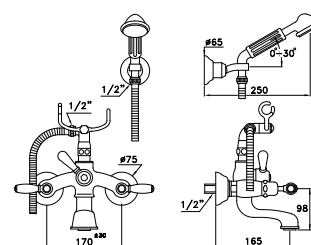

CROMO- CHROME	IL 02204 CR00	1.351,00	
NICHEL-NICKEL	NI00	1.968,00	
NICHEL SPAZ - MATT NICKEL - NICKEL MAT	NI01	2.067,00	
ORO - GOLD - OR 24 CARATS	AU00	4.876,00	
ORO ROSA - ROSE GOLD- OR ROSE	AU02	3.415,00	
ARGENTO - SILVER - ARGENT	AG00	4.389,00	
BRONZO - BRONZE	BZ00	2.295,00	
BRONZO SCURO - DARK BRONZE - BRONZE NOIR	BZ01	2.295,00	
PVD	LUCIDO/SHINY/BRILLANT	PV01	2.295,00
OTTONE - BRASS- LAITON	SATINATO/SATIN/SATINÉ	PV06	2.295,00
	SPAZZOLATO/BRUSHED/BROSSÉ	PV13	2.295,00
PVD	LUCIDO/SHINY/BRILLANT	PV02	2.295,00
NICHEL - NIKEL	SATINATO/SATIN/SATINÉ	PV14	2.295,00
	SPAZZOLATO/BRUSHED/BROSSÉ	PV05	2.295,00
PVD	LUCIDO/SHINY/BRILLANT	PV16	2.295,00
RAME - COPPER-CUIVRE	SATINATO/SATIN/SATINÉ	PV11	2.295,00
	SPAZZOLATO/BRUSHED/BROSSÉ	PV09	2.295,00
PVD	LUCIDO/SHINY/BRILLANT	PV18	2.497,00
NERO - BLACK - NOIR	SATINATO/SATIN/SATINÉ	PV17	2.497,00
	SPAZZOLATO/BRUSHED/BROSSÉ	PV10	2.497,00