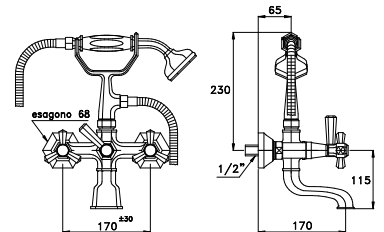

ECCELSA 3274/306

Gruppo per vasca doccia per installazione esterna a parete completo di doccia a mano con supporto basso a telefono, tubo flessibile di lunghezza 125 cm

Exposed wall mounted bath & shower mixer, hand shower, low telephone-type support and 125 cm shower hose

Mélangeur bain-douche mural apparent avec inverseur manuel avec ensemble de douche sur support téléphone, flexible 125 cm

CROMO- CHROME	EC	02206	CR00	1.906,00
NICHEL-NICKEL			NI00	2.528,00
NICHEL SPAZ - MATT NICKEL - NICKEL MAT			NI01	2.657,00
ORO - GOLD - OR 24 CARATS			AU00	6.312,00
ORO ROSA - ROSE GOLD- OR ROSE			AU02	5.048,00
ARGENTO - SILVER - ARGENT			AG00	5.675,00
BRONZO - BRONZE			BZ00	2.978,00
BRONZO SCURO - DARK BRONZE - BRONZE NOIR			BZ01	2.978,00
PVD			PV01	2.978,00
OTTONE - BRASS- LAITON			PV06	2.978,00
			PV13	2.978,00
PVD			PV02	2.978,00
NICHEL - NICKEL			PV14	2.978,00
			PV05	2.978,00
PVD			PV16	2.978,00
RAME - COPPER-CUIVRE			PV11	2.978,00
			PV09	2.978,00
PVD			PV18	3.525,00
NERO - BLACK - NOIR			PV17	3.525,00
			PV10	3.525,00