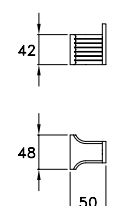

ACCESSORI

ACCESSORIES

ACCESSOIRES

BAMBOO

BAMBOO 602/30

Asta portaserviette - lunghezza 300 mm

Towel rail - length 300 mm

Porte serviette de 300 mm