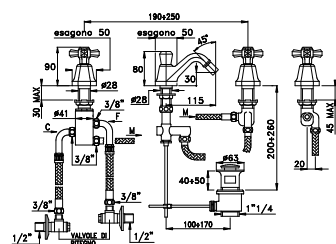

ECCELSA 3601TC

Gruppo per bidet a tre fori, con bocca centrale di erogazione a getto orientabile, scarico 1"1/4 con sistema di miscelazione TC
Three-hole bidet mixer, low spout, directional aerator and pop-up waste 1"1/4 with TC mixing system
Mitigeur de bidet thermostatique 3 trous, avec système de mélange TC, vidage 1"1/4

CROMO- CHROME		EC 00202	CR00	1.416,00
NICHEL-NICKEL		NI00		1.861,00
NICHEL SPAZ - MATT NICKEL - NICKEL MAT		NI01		1.954,00
ORO - GOLD - OR 24 CARATS		AU00		3.983,00
ORO ROSA - ROSE GOLD- OR ROSE		AU02		3.187,00
ARGENTO - SILVER - ARGENT		AG00		3.636,00
BRONZO - BRONZE		BZ00		2.135,00
BRONZO SCURO - DARK BRONZE - BRONZE NOIR		BZ01		2.135,00
PVD	LUCIDO/SHINY/BRILLANT	PV01		2.135,00
OTTONE - BRASS-LAITON	SATINATO/SATIN/SATINÉ	PV06		2.135,00
	SPAZZOLATO/BRUSHED/BROSSÉ	PV13		2.135,00
PVD	LUCIDO/SHINY/BRILLANT	PV02		2.135,00
NICHEL - NICKEL	SATINATO/SATIN/SATINÉ	PV14		2.135,00
	SPAZZOLATO/BRUSHED/BROSSÉ	PV05		2.135,00
PVD	LUCIDO/SHINY/BRILLANT	PV16		2.135,00
RAME - COPPER-CUIVRE	SATINATO/SATIN/SATINÉ	PV11		2.135,00
	SPAZZOLATO/BRUSHED/BROSSÉ	PV09		2.135,00
PVD	LUCIDO/SHINY/BRILLANT	PV18		2.618,00
NERO - BLACK - NOIR	SATINATO/SATIN/SATINÉ	PV17		2.618,00
	SPAZZOLATO/BRUSHED/BROSSÉ	PV10		2.618,00