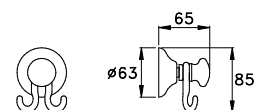

CROMO- CHROME		RM 10020	CR00	143,00
NICHEL-NICKEL			NI00	193,00
NICHEL SPAZ - MATT NICKEL - NICKEL MAT			NI01	204,00
ORO - GOLD - OR 24 CARATS			AU00	578,00
ORO ROSA - ROSE GOLD- OR ROSE			AU02	462,00
ARGENTO - SILVER - ARGENT			AG00	511,00
BRONZO - BRONZE			BZ00	237,00
BRONZO SCURO - DARK BRONZE - BRONZE NOIR			BZ01	237,00
PVD OTTONE - BRASS- LAITON	LUCIDO/SHINY/BRILLANT		PV01	237,00
	SATINATO/SATIN/SATINÉ		PV06	237,00
	SPAZZOLATO/BRUSHED/BROSSÉ		PV13	237,00
PVD NICHEL - NICKEL	LUCIDO/SHINY/BRILLANT		PV02	237,00
	SATINATO/SATIN/SATINÉ		PV14	237,00
	SPAZZOLATO/BRUSHED/BROSSÉ		PV05	237,00
PVD RAME - COPPER-CUIVRE	LUCIDO/SHINY/BRILLANT		PV16	237,00
	SATINATO/SATIN/SATINÉ		PV11	237,00
	SPAZZOLATO/BRUSHED/BROSSÉ		PV09	237,00
PVD NERO - BLACK - NOIR	LUCIDO/SHINY/BRILLANT		PV18	262,00
	SATINATO/SATIN/SATINÉ		PV17	262,00
	SPAZZOLATO/BRUSHED/BROSSÉ		PV10	262,00