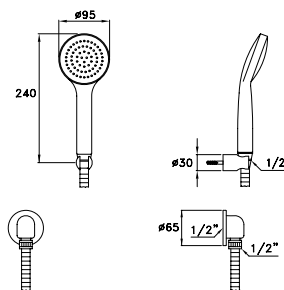

304A G1

Doccia a mano monogetto completa di supporto fisso a parete e presa di alimentazione a parete
Single-jet hand shower with wall bracket and wall intake
Ensemble avec douchette mono jet, crochet fixe et coude de sortie

CROMO-CHROME **UN 03110 CR00 220,00**