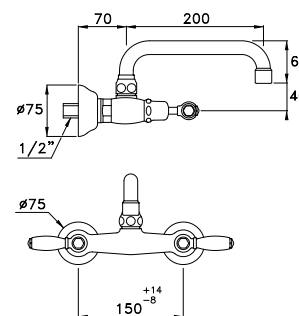

ITALICA LEVE 3245/200

Gruppo per lavello, per installazione esterna a parete, bocca alta orientabile lunghezza 200 mm

Exposed wall mounted sink mixer, high swinging spout, length 200 mm

Mélangeur d'évier mural apparent avec raccords muraux et bec orientable longueur 200 mm

CROMO- CHROME		IL 04006 CR00	472,00
NICHEL-NICKEL		NI00	618,00
NICHEL SPAZ - MATT NICKEL - NICKEL MAT		NI01	650,00
ORO - GOLD - OR 24 CARATS		AU00	1.250,00
ORO ROSA - ROSE GOLD- OR ROSE		AU02	876,00
ARGENTO - SILVER - ARGENT		AG00	1.120,00
BRONZO - BRONZE		BZ00	733,00
BRONZO SCURO - DARK BRONZE - BRONZE NOIR		BZ01	733,00
PVD OTTONE - BRASS- LAITON	LUCIDO/SHINY/BRILLANT	PV01	733,00
	SATINATO/SATIN/SATINÉ	PV06	733,00
	SPAZZOLATO/BRUSHED/BROSSE	PV13	733,00
PVD NICHEL - NIKEL	LUCIDO/SHINY/BRILLANT	PV02	733,00
	SATINATO/SATIN/SATINÉ	PV14	733,00
	SPAZZOLATO/BRUSHED/BROSSE	PV05	733,00
PVD RAME - COPPER-CUIVRE	LUCIDO/SHINY/BRILLANT	PV16	733,00
	SATINATO/SATIN/SATINÉ	PV11	733,00
	SPAZZOLATO/BRUSHED/BROSSE	PV09	733,00
PVD NERO - BLACK - NOIR	LUCIDO/SHINY/BRILLANT	PV18	873,00
	SATINATO/SATIN/SATINÉ	PV17	873,00
	SPAZZOLATO/BRUSHED/BROSSE	PV10	873,00