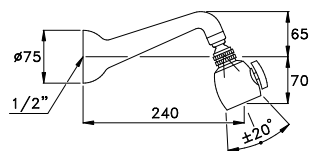

CROMO- CHROME		UN 03308	CR00	298,00
NICHEL-NICKEL			NI00	397,00
NICHEL SPAZ - MATT NICKEL - NICKEL MAT			NI01	428,00
ORO - GOLD - OR 24 CARATS			AU00	1.014,00
ORO ROSA - ROSE GOLD- OR ROSE			AU02	798,00
ARGENTO - SILVER - ARGENT			AG00	966,00
BRONZO - BRONZE			BZ00	478,00
BRONZO SCURO - DARK BRONZE - BRONZE NOIR			BZ01	478,00
PVD	LUCIDO/SHINY/BRILLANT		PV01	478,00
	SATINATO/SATIN/SATINÉ		PV06	478,00
	SPAZZOLATO/BRUSHED/BROSSÉ		PV13	478,00
OTTONE - BRASS- LAITON	LUCIDO/SHINY/BRILLANT		PV02	478,00
	SATINATO/SATIN/SATINÉ		PV14	478,00
	SPAZZOLATO/BRUSHED/BROSSÉ		PV05	478,00
PVD	LUCIDO/SHINY/BRILLANT		PV16	478,00
	SATINATO/SATIN/SATINÉ		PV11	478,00
	SPAZZOLATO/BRUSHED/BROSSÉ		PV09	478,00
PVD	LUCIDO/SHINY/BRILLANT		PV18	552,00
	SATINATO/SATIN/SATINÉ		PV17	552,00
	SPAZZOLATO/BRUSHED/BROSSÉ		PV10	552,00