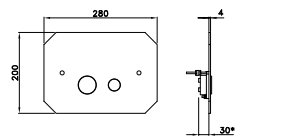

Suitable on flush tanks Geberit Italia
UP720 (SIGMA 8CM) Code 109.770.00.1
SIGMA 8CM Code 109.790.00.1
UP320 (SIGMA 12CM) Code 109.300.00.5 - 109.330.00.5
COMBIFIX Code 110.770.00.1 - 110.358.00.5
DUOFIX Code 111.726.00.1 - 111.300.00.5