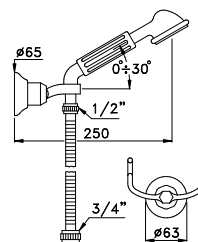

CROMO- CHROME		IT 03112	CR00	354,00
NICHEL-NICKEL			NI00	535,00
NICHEL SPAZ - MATT NICKEL - NICKEL MAT			NI01	559,00
ORO - GOLD - OR 24 CARATS			AU00	1.342,00
ORO ROSA - ROSE GOLD- OR ROSE			AU02	940,00
ARGENTO - SILVER - ARGENT			AG00	1.192,00
BRONZO - BRONZE			BZ00	618,00
BRONZO SCURO - DARK BRONZE - BRONZE NOIR			BZ01	618,00
PVD OTTONE - BRASS- LAITON	LUCIDO/SHINY/BRILLANT		PV01	618,00
	SATINATO/SATIN/SATINÉ		PV06	618,00
	SPAZZOLATO/BRUSHED/BROSSÉ		PV13	618,00
PVD NICHEL - NICKEL	LUCIDO/SHINY/BRILLANT		PV02	618,00
	SATINATO/SATIN/SATINÉ		PV14	618,00
	SPAZZOLATO/BRUSHED/BROSSÉ		PV05	618,00
PVD RAME - COPPER-CUIVRE	LUCIDO/SHINY/BRILLANT		PV16	618,00
	SATINATO/SATIN/SATINÉ		PV11	618,00
	SPAZZOLATO/BRUSHED/BROSSÉ		PV09	618,00
PVD NERO - BLACK - NOIR	LUCIDO/SHINY/BRILLANT		PV18	656,00
	SATINATO/SATIN/SATINÉ		PV17	656,00
	SPAZZOLATO/BRUSHED/BROSSÉ		PV10	656,00