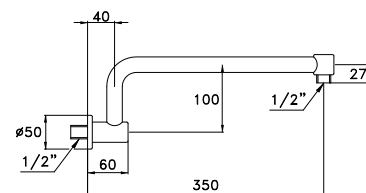

303L

Braccio doccia

Shower arm

Bras de douche

CROMO- CHROME		UN 03205	CR00	184,00
NICHEL-NICKEL			NI00	243,00
NICHEL SPAZ - MATT NICKEL - NICKEL MAT			NI01	255,00
ORO - GOLD - OR 24 CARATS			AU00	619,00
ORO ROSA - ROSE GOLD- OR ROSE			AU02	488,00
ARGENTO - SILVER - ARGENT			AG00	591,00
BRONZO - BRONZE			BZ00	292,00
BRONZO SCURO - DARK BRONZE - BRONZE NOIR			BZ01	292,00
PVD OTTONE - BRASS- LAITON	LUCIDO/SHINY/BRILLANT		PV01	292,00
	SATINATO/SATIN/SATINÉ		PV06	292,00
	SPAZZOLATO/BRUSHED/BROSSÉ		PV13	292,00
PVD NICHEL - NIKEL	LUCIDO/SHINY/BRILLANT		PV02	292,00
	SATINATO/SATIN/SATINÉ		PV14	292,00
	SPAZZOLATO/BRUSHED/BROSSÉ		PV05	292,00
PVD RAME - COPPER-CUIVRE	LUCIDO/SHINY/BRILLANT		PV16	292,00
	SATINATO/SATIN/SATINÉ		PV11	292,00
	SPAZZOLATO/BRUSHED/BROSSÉ		PV09	292,00
PVD NERO - BLACK - NOIR	LUCIDO/SHINY/BRILLANT		PV18	338,00
	SATINATO/SATIN/SATINÉ		PV17	338,00
	SPAZZOLATO/BRUSHED/BROSSÉ		PV10	338,00