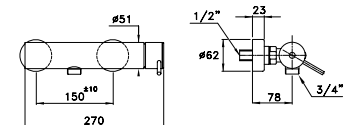

LUCILLA 3283A

Gruppo monocomando per doccia per installazione esterna a parete, con uscita verso il basso
Exposed wall-mounted single-handle shower mixer, with downward water outlet
Mitigeur de douche apparent avec sortie vers le bas

CROMO- CHROME

LL 02402 CR00 457,00