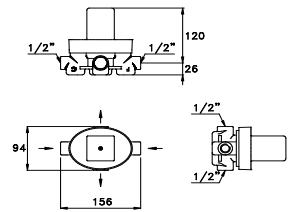

IS3293

Parti incasso per figure IS3293
Concealed body for IS3293 thermostatic mixer
Partie encastrée pour les mitigeurs IS3293

BRONZO - BRONZE **UN 06000 0000** **449,00**