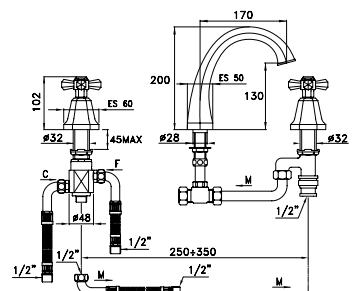

ECCELSA 3255TC

Gruppo vasca tradizionale per installazione su bordo, completo di sistema di miscelazione TC. Non è corredato dei componenti doccia

Deck mounted bath mixer with TC mixing system. Supplied without shower components

Mitigeur bain pour installation horizontale avec système de mélange TC. Sans ensemble de douche

CROMO- CHROME		EC 02310	CR00	1.919,00
NICHEL-NICKEL			NI00	2.608,00
NICHEL SPAZ - MATT NICKEL - NICKEL MAT			NI01	2.740,00
ORO - GOLD - OR 24 CARATS			AU00	6.003,00
ORO ROSA - ROSE GOLD- OR ROSE			AU02	4.802,00
ARGENTO - SILVER - ARGENT			AG00	5.400,00
BRONZO - BRONZE			BZ00	3.188,00
BRONZO SCURO - DARK BRONZE - BRONZE NOIR			BZ01	3.188,00
PVD	LUCIDO/SHINY/BRILLANT		PV01	3.188,00
PVD	SATINATO/SATIN/SATINE		PV06	3.188,00
PVD	SPAZZOLATO/BRUSHED/BROSSÉ		PV13	3.188,00
PVD	LUCIDO/SHINY/BRILLANT		PV02	3.188,00
PVD	SATINATO/SATIN/SATINE		PV14	3.188,00
PVD	SPAZZOLATO/BRUSHED/BROSSÉ		PV05	3.188,00
PVD	LUCIDO/SHINY/BRILLANT		PV16	3.188,00
PVD	SATINATO/SATIN/SATINE		PV11	3.188,00
PVD	SPAZZOLATO/BRUSHED/BROSSÉ		PV09	3.188,00
PVD	LUCIDO/SHINY/BRILLANT		PV18	3.551,00
PVD	SATINATO/SATIN/SATINE		PV17	3.551,00
PVD	SPAZZOLATO/BRUSHED/BROSSÉ		PV10	3.551,00