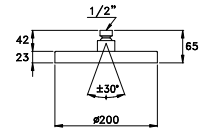

CROMO- CHROME		UN 03005	CR00	394,00
NICHEL SPAZ - MATT NICKEL - NICKEL MAT			NI01	550,00
ORO - GOLD - OR 24 CARATS			AU00	1.341,00
ORO ROSA - ROSE GOLD- OR ROSE			AU02	1.057,00
ORO INGLESE - ENGLISH GOLD - OR ANGLAIS MAT			AU04	1.057,00
BRONZO - BRONZE			BZ00	631,00
BRONZO SCURO - DARK BRONZE - BRONZE NOIR			BZ01	631,00
PVD	LUCIDO/SHINY/BRILLANT		PV01	631,00
OTTONE - BRASS- LAITON	SATINATO/SATIN/SATINÉ		PV06	631,00
	SPAZZOLATO/BRUSHED/BROSSÉ		PV13	631,00
PVD	LUCIDO/SHINY/BRILLANT		PV02	631,00
NICHEL - NICKEL	SATINATO/SATIN/SATINÉ		PV14	631,00
	SPAZZOLATO/BRUSHED/BROSSÉ		PV05	631,00
PVD	LUCIDO/SHINY/BRILLANT		PV16	631,00
RAME - COPPER-CUIVRE	SATINATO/SATIN/SATINÉ		PV11	631,00
	SPAZZOLATO/BRUSHED/BROSSÉ		PV09	631,00
PVD	LUCIDO/SHINY/BRILLANT		PV18	729,00
NERO - BLACK - NOIR	SATINATO/SATIN/SATINÉ		PV17	729,00
	SPAZZOLATO/BRUSHED/BROSSÉ		PV10	729,00