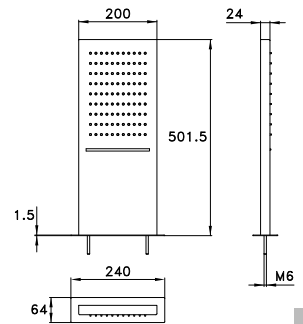

310W

Soffione con getto a pioggia e cascata

Shower head with rainfall and waterfall

Pomme de douche avec jet pluie et cascade

ACCIAIO - STEEL - ACIER	DP 03033 ST00	1.027,00
ACCIAIO SPAZZ - BRUSHED STEEL - ACIER BROSSÉ	ST01	1.145,00
BRONZO - BRONZE	BZ00	1.522,00
ORO - GOLD - OR	AU00	1.946,00
NERO OPACO - MATT BLACK - NOIR MAT	NE00	1.404,00