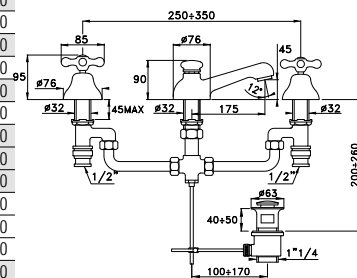

ROMA 3224P EXTRA

Gruppo per lavabo a tre fori con bocca extra, scarico 1"1/4
Three-hole washbasin mixer, longer spout, pop-up waste 1"1/4
Mélangeur de lavabo 3 trous avec bec fixe et vidage 1"1/4

CROMO- CHROME		RM 00019	CR00	1.180,00
NICHEL-NICKEL			NI00	1.587,00
NICHEL SPAZ - MATT NICKEL - NICKEL MAT			NI01	1.665,00
ORO - GOLD - OR 24 CARATS			AU00	3.253,00
ORO ROSA - ROSE GOLD- OR ROSE			AU02	2.604,00
ARGENTO - SILVER - ARGENT			AG00	2.920,00
BRONZO - BRONZE			BZ00	1.787,00
BRONZO SCURO - DARK BRONZE - BRONZE NOIR			BZ01	1.787,00
PVD	LUCIDO/SHINY/BRILLANT		PV01	1.787,00
OTTONE - BRASS- LAITON	SATINATO/SATIN/SATINÉ		PV06	1.787,00
	SPAZZOLATO/BRUSHED/BROSSÉ		PV13	1.787,00
PVD	LUCIDO/SHINY/BRILLANT		PV02	1.787,00
NICHEL - NICKEL	SATINATO/SATIN/SATINÉ		PV14	1.787,00
	SPAZZOLATO/BRUSHED/BROSSÉ		PV05	1.787,00
PVD	LUCIDO/SHINY/BRILLANT		PV16	1.787,00
RAME - COPPER-CUIVRE	SATINATO/SATIN/SATINÉ		PV11	1.787,00
	SPAZZOLATO/BRUSHED/BROSSÉ		PV09	1.787,00
PVD	LUCIDO/SHINY/BRILLANT		PV18	2.185,00
NERO - BLACK - NOIR	SATINATO/SATIN/SATINÉ		PV17	2.185,00
	SPAZZOLATO/BRUSHED/BROSSÉ		PV10	2.185,00