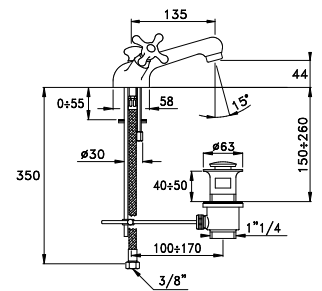

ROMA 3219

Gruppo per lavabo monoforo con bocca bassa, scarico 1"1/4
Single-hole washbasin mixer, low spout, aerator and pop-up waste 1"1/4
Mélangeur de lavabo monotrou avec bec bas fixe et vidage 1"1/4

CROMO- CHROME		RM 0008 CROO	502,00
NICHEL-NICKEL		NI00	670,00
NICHEL SPAZ - MATT NICKEL - NICKEL MAT		NI01	703,00
ORO - GOLD - OR 24 CARATS		AU00	1.587,00
ORO ROSA - ROSE GOLD- OR ROSE		AU02	1.270,00
ARGENTO - SILVER - ARGENT		AG00	1.427,00
BRONZO - BRONZE		BZ00	819,00
BRONZO SCURO - DARK BRONZE - BRONZE NOIR		BZ01	819,00
PVD	LUCIDO/SHINY/BRILLANT	PV01	819,00
OTTONE - BRASS- LAITON	SATINATO/SATIN/SATINÉ	PV06	819,00
	SPAZZOLATO/BRUSHED/BROSSÉ	PV13	819,00
PVD	LUCIDO/SHINY/BRILLANT	PV02	819,00
NICHEL - NICKEL	SATINATO/SATIN/SATINÉ	PV14	819,00
	SPAZZOLATO/BRUSHED/BROSSÉ	PV05	819,00
PVD	LUCIDO/SHINY/BRILLANT	PV16	819,00
RAME - COPPER-CUIVRE	SATINATO/SATIN/SATINÉ	PV11	819,00
	SPAZZOLATO/BRUSHED/BROSSÉ	PV09	819,00
PVD	LUCIDO/SHINY/BRILLANT	PV18	929,00
NERO - BLACK - NOIR	SATINATO/SATIN/SATINÉ	PV17	929,00
	SPAZZOLATO/BRUSHED/BROSSÉ	PV10	929,00