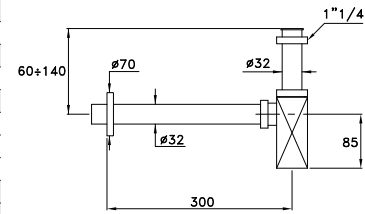

461Q

Sifone a "bottiglia" con profilo quadro

Square bottle trap

Siphon bouteille carré pour lavabo

CROMO- CHROME		UN 09403	CR00	192,00
NICHEL-NICKEL			NI00	268,00
NICHEL SPAZ - MATT NICKEL - NICKEL MAT			NI01	282,00
ORO - GOLD - OR 24 CARATS			AU00	674,00
ORO ROSA - ROSE GOLD- OR ROSE			AU02	473,00
BRONZO - BRONZE			BZ00	328,00
BRONZO SCURO - DARK BRONZE - BRONZE NOIR			BZ01	328,00
PVD			PV01	328,00
OTTONE - BRASS- LAITON			PV06	328,00
			PV13	328,00
PVD			PV02	328,00
NICHEL - NICKEL			PV14	328,00
			PV05	328,00
PVD			PV16	328,00
RAME - COPPER-CUIVRE			PV11	328,00
			PV09	328,00
PVD			PV18	356,00
NERO - BLACK - NOIR			PV17	356,00
			PV10	356,00