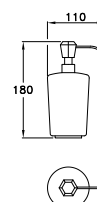

CROMO - CHROME		EC 10009 CR00	181,00
NICHEL - NICKEL		NI00	247,00
NICHEL SPAZ - MATT NICKEL - NICKEL MAT		NI01	260,00
ORO - GOLD - OR 24 CARATS		AU00	529,00
ORO ROSA - ROSE GOLD- OR ROSE		AU02	424,00
ARGENTO - SILVER - ARGENT		AG00	478,00
BRONZO - BRONZE		BZ00	301,00
BRONZO SCURO - DARK BRONZE - BRONZE NOIR		BZ01	301,00
PVD	LUCIDO/SHINY/BRILLANT	PV01	301,00
OTTONE - BRASS- LAITON	SATINATO/SATIN/SATINÉ	PV06	301,00
	SPAZZOLATO/BRUSHED/BROSSÉ	PV13	301,00
PVD	LUCIDO/SHINY/BRILLANT	PV02	301,00
NICHEL - NICKEL	SATINATO/SATIN/SATINÉ	PV14	301,00
	SPAZZOLATO/BRUSHED/BROSSÉ	PV05	301,00
PVD	LUCIDO/SHINY/BRILLANT	PV16	301,00
RAME - COPPER-CUIVRE	SATINATO/SATIN/SATINÉ	PV11	301,00
	SPAZZOLATO/BRUSHED/BROSSÉ	PV09	301,00
PVD	LUCIDO/SHINY/BRILLANT	PV18	337,00
NERO - BLACK - NOIR	SATINATO/SATIN/SATINÉ	PV17	337,00
	SPAZZOLATO/BRUSHED/BROSSÉ	PV10	337,00