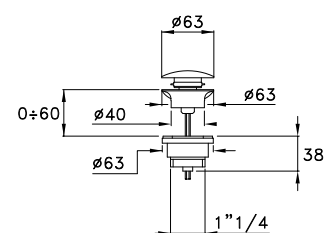

358U

Scarico 1"1/4 Universale per lavabo/ bidet con apertura-chiusura del tappo a scatto con comando a pressione

Universal Drain 1"1/4 for basin or bidet with spring-opening and closing with push control

Vidage universel pour lavabo ou bidet avec commande à pression, type "clic-clac"

CROMO- CHROME		UN 09212	CR00	97,00
NICHEL - NICKEL			NI00	137,00
NICHEL SPAZ - MATT NICKEL - NICKEL MAT			NI01	144,00
ORO - GOLD - OR 24 CARATS			AU00	343,00
ORO ROSA - ROSE GOLD- OR ROSE			AU02	241,00
BRONZO - BRONZE			BZ00	166,00
BRONZO SCURO - DARK BRONZE - BRONZE NOIR			BZ01	166,00
PVD	LUCIDO/SHINY/BRILLANT		PV01	166,00
OTTONE - BRASS- LAITON	SATINATO/SATIN/SATINÉ		PV06	166,00
	SPAZZOLATO/BRUSHED/BROSSÉ		PV13	166,00
PVD	LUCIDO/SHINY/BRILLANT		PV02	166,00
NICHEL - NICKEL	SATINATO/SATIN/SATINÉ		PV14	166,00
	SPAZZOLATO/BRUSHED/BROSSÉ		PV05	166,00
PVD	LUCIDO/SHINY/BRILLANT		PV16	166,00
RAME - COPPER-CUIVRE	SATINATO/SATIN/SATINÉ		PV11	166,00
	SPAZZOLATO/BRUSHED/BROSSÉ		PV09	166,00
PVD	LUCIDO/SHINY/BRILLANT		PV18	180,00
NERO - BLACK - NOIR	SATINATO/SATIN/SATINÉ		PV17	180,00
	SPAZZOLATO/BRUSHED/BROSSÉ		PV10	180,00