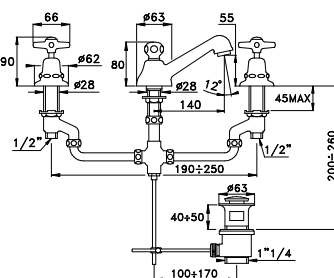

ITALICA 3224P

Gruppo per lavabo a tre fori con bocca bassa, scarico 1"1/4
Three-hole washbasin mixer, low spout, pop-up waste 1"1/4
Mélangeur de lavabo 3 trous avec bec bas fixe et vidage 1"1/4

CROMO- CHROME		IT 00013 CROO	798,00
NICHEL-NICKEL		NI00	1.150,00
NICHEL SPAZ - MATT NICKEL - NICKEL MAT		NI01	1.207,00
ORO - GOLD - OR 24 CARATS		AU00	2.753,00
ORO ROSA - ROSE GOLD- OR ROSE		AU02	1.929,00
ARGENTO - SILVER - ARGENT		AG00	2.478,00
BRONZO - BRONZE		BZ00	1.351,00
BRONZO SCURO - DARK BRONZE - BRONZE NOIR		BZ01	1.351,00
PVD	LUCIDO/SHINY/BRILLANT	PV01	1.351,00
OTTONE - BRASS- LAITON	SATINATO/SATIN/SATINÉ	PV06	1.351,00
	SPAZZOLATO/BRUSHED/BROSSÉ	PV13	1.351,00
PVD	LUCIDO/SHINY/BRILLANT	PV02	1.351,00
NICHEL - NICKEL	SATINATO/SATIN/SATINÉ	PV14	1.351,00
	SPAZZOLATO/BRUSHED/BROSSÉ	PV05	1.351,00
PVD	LUCIDO/SHINY/BRILLANT	PV16	1.351,00
RAME - COPPER-CUIVRE	SATINATO/SATIN/SATINÉ	PV11	1.351,00
	SPAZZOLATO/BRUSHED/BROSSÉ	PV09	1.351,00
PVD	LUCIDO/SHINY/BRILLANT	PV18	1.477,00
NERO - BLACK - NOIR	SATINATO/SATIN/SATINÉ	PV17	1.477,00
	SPAZZOLATO/BRUSHED/BROSSÉ	PV10	1.477,00