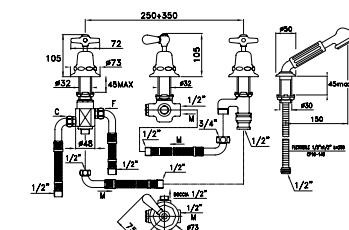

ITALICA 3256TRTC/308

Gruppo per vasca-doccia, installazione su bordo vasca, dev. man., con sistema di miscelazione TC

Deck mounted bath & shower mixer, manual diverter, with TC mixing system

Mélangeur bain-douche pour installation horizontale avec inverseur manuel et système de mélange TC

CROMO- CHROME		IT 02305	CR00	2.202,00
NICHEL-NICKEL			NI00	3.137,00
NICHEL SPAZ - MATT NICKEL - NICKEL MAT			NI01	3.296,00
ORO - GOLD - OR 24 CARATS			AU00	6.822,00
ORO ROSA - ROSE GOLD- OR ROSE			AU02	4.778,00
ARGENTO - SILVER - ARGENT			AG00	6.140,00
BRONZO - BRONZE			BZ00	3.677,00
BRONZO SCURO - DARK BRONZE - BRONZE NOIR			BZ01	3.677,00
PVD	LUCIDO/SHINY/BRILLANT		PV01	3.677,00
OTTONE - BRASS-LAITON	SATINATO/SATIN/SATINÉ		PV06	3.677,00
	SPAZZOLATO/BRUSHED/BROSSÉ		PV13	3.677,00
PVD	LUCIDO/SHINY/BRILLANT		PV02	3.677,00
NICHEL - NICKEL	SATINATO/SATIN/SATINÉ		PV14	3.677,00
	SPAZZOLATO/BRUSHED/BROSSÉ		PV05	3.677,00
PVD	LUCIDO/SHINY/BRILLANT		PV16	3.677,00
RAME - COPPER-CUIVRE	SATINATO/SATIN/SATINÉ		PV11	3.677,00
	SPAZZOLATO/BRUSHED/BROSSÉ		PV09	3.677,00
PVD	LUCIDO/SHINY/BRILLANT		PV18	4.074,00
NERO - BLACK - NOIR	SATINATO/SATIN/SATINÉ		PV17	4.074,00
	SPAZZOLATO/BRUSHED/BROSSÉ		PV10	4.074,00