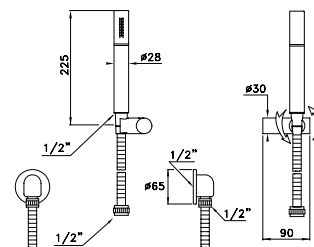

305A

Doccia a mano completa di supporto alto orientabile e presa di alimentazione a parete
Hand shower with directional wall bracket and wall intake
Ensemble douchette avec support mural et coude de sortie

CROMO- CHROME **UN 03115 CR00 276,00**