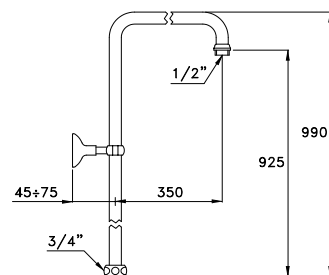

Pomme de douche latérale
Seulement le cadre carré en finition

CROMO- CHROME **UN 03128 CR00 205,00**

301

Tubo doccia rigido
Shower pipe
Colonne de douche apparente

CROMO- CHROME

UN 03200 CR00 280,00

301TB

Tubo doccia Telescopico (altezza regolabile 70-100 cm)
Telescopic Shower pipe (adjustable height 70-110 cm)
Colonne réglable de douche apparente (70 à 110 cm)