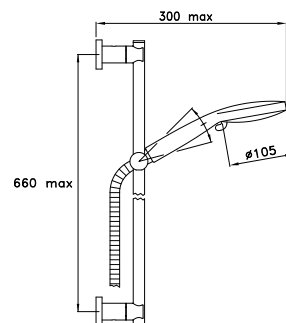

302 G3

Doccia a mano tre getti completa di asta a parete
3-jet spray hand shower and wall mounted slide bar
Douchette 3 jets avec grille anti-calcaire, clapet anti-retour.

CROMO- CHROME UN 03102 CR00 368,00