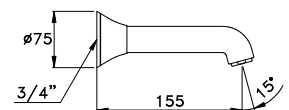

TITIAN 0/250

Bocca vasca per gruppi incasso

Wall mounted bath spout

Bec mural de baignoire

CROMO- CHROME		TT 09000 CR00	153,00
NICHEL-NICKEL		NI00	205,00
NICHEL SPAZ - MATT NICKEL - NICKEL MAT		NI01	216,00
ORO - GOLD - OR 24 CARATS		AU00	515,00
ORO ROSA - ROSE GOLD- OR ROSE		AU02	362,00
BRONZO - BRONZE		BZ00	253,00
BRONZO SCURO - DARK BRONZE - BRONZE NOIR		BZ01	253,00
PVD	LUCIDO/SHINY/BRILLANT	PV01	253,00
	SATINATO/SATIN/SATINÉ	PV06	253,00
	SPAZZOLATO/BRUSHED/BROSSÉ	PV13	253,00
PVD	LUCIDO/SHINY/BRILLANT	PV02	253,00
	SATINATO/SATIN/SATINÉ	PV14	253,00
	SPAZZOLATO/BRUSHED/BROSSÉ	PV05	253,00
PVD	LUCIDO/SHINY/BRILLANT	PV16	253,00
	SATINATO/SATIN/SATINÉ	PV11	253,00
	SPAZZOLATO/BRUSHED/BROSSÉ	PV09	253,00
PVD	LUCIDO/SHINY/BRILLANT	PV18	284,00
	SATINATO/SATIN/SATINÉ	PV17	284,00
	SPAZZOLATO/BRUSHED/BROSSÉ	PV10	284,00