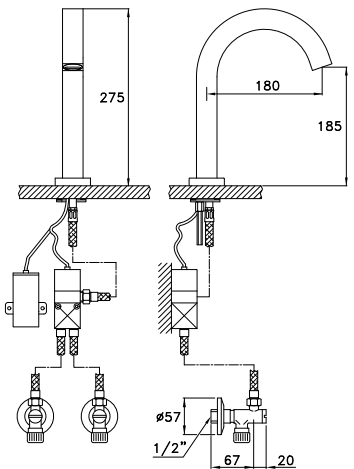

TELETRON QUADRO 6202

Rubinetto elettronico con sensore infrarossi, alimentazione a batteria al litio con kit portabatteria IP67 completo di 2 rubinetti filtro-arresto-regolazione. Funzione sicurezza anti-allagamento

Electronic tap, infrared sensors, lithium battery with 2 filter taps, stopping and flow regulating.

Anti-flooding system

Robinet électronique deux arrivées d'eau, capteur infrarouge, batterie au lithium avec deux robinets d'arrêt et réglage de débit et filtre. Fonction de sécurité anti-débordement.

CROMO- CHROME		BQ 05001 CR00	982,00
NICHEL-NICKEL		NI00	1.305,00
NICHEL SPAZ - MATT NICKEL - NICKEL MAT		NI01	1.365,00
ORO - GOLD - OR 24 CARATS		AU00	3.335,00
ORO ROSA - ROSE GOLD- OR ROSE		AU02	2.631,00
BRONZO - BRONZE		BZ00	1.571,00
BRONZO SCURO - DARK BRONZE - BRONZE NOIR		BZ01	1.571,00
PVD	BRILLANTE/SHINING/BRILLANT	PV01	1.571,00
PVD	SATINATO/SATIN/SATINE	PV06	1.571,00
PVD	SPAZZOLATO/MATT/MAT	PV13	1.571,00
PVD	BRILLANTE/SHINING/BRILLANT	PV02	1.571,00
PVD	SATINATO/SATIN/SATINE	PV14	1.571,00
PVD	SPAZZOLATO/MATT/MAT	PV05	1.571,00
PVD	BRILLANTE/SHINING/BRILLANT	PV16	1.571,00
PVD	SATINATO/SATIN/SATINE	PV11	1.571,00
PVD	SPAZZOLATO/MATT/MAT	PV09	1.571,00
PVD	BRILLANTE/SHINING/BRILLANT	PV18	1.815,00
PVD	SATINATO/SATIN/SATINE	PV17	1.815,00
PVD	SPAZZOLATO/MATT/MAT	PV10	1.815,00