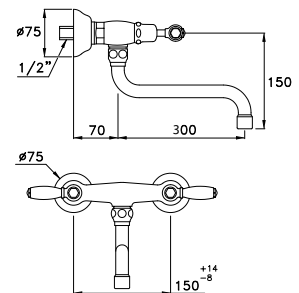

ITALICA LEVE 3243/300

Gruppo per lavello, per installazione esterna a parete, bocca bassa orientabile lunghezza 300 mm

Exposed wall mounted sink mixer, low swinging spout, length 300 mm

Mélangeur d'évier mural apparent avec raccords muraux et bec orientable longueur 300 mm

CROMO- CHROME		IL 04002 CR00	502,00
NICHEL-NICKEL		NI00	651,00
NICHEL SPAZ - MATT NICKEL - NICKEL MAT		NI01	685,00
ORO - GOLD - OR 24 CARATS		AU00	1.259,00
ORO ROSA - ROSE GOLD- OR ROSE		AU02	883,00
ARGENTO - SILVER - ARGENT		AG00	1.147,00
BRONZO - BRONZE		BZ00	770,00
BRONZO SCURO - DARK BRONZE - BRONZE NOIR		BZ01	770,00
PVD OTTONE - BRASS- LAITON	LUCIDO/SHINY/BRILLANT	PV01	770,00
	SATINATO/SATIN/SATINÉ	PV06	770,00
	SPAZZOLATO/BRUSHED/BROSSE	PV13	770,00
PVD NICHEL - NIKEL	LUCIDO/SHINY/BRILLANT	PV02	770,00
	SATINATO/SATIN/SATINÉ	PV14	770,00
	SPAZZOLATO/BRUSHED/BROSSE	PV05	770,00
PVD RAME - COPPER-CUIVRE	LUCIDO/SHINY/BRILLANT	PV16	770,00
	SATINATO/SATIN/SATINÉ	PV11	770,00
	SPAZZOLATO/BRUSHED/BROSSE	PV09	770,00
PVD NERO - BLACK - NOIR	LUCIDO/SHINY/BRILLANT	PV18	929,00
	SATINATO/SATIN/SATINÉ	PV17	929,00
	SPAZZOLATO/BRUSHED/BROSSE	PV10	929,00