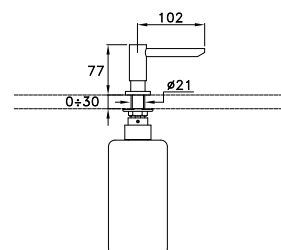

CROMO- CHROME		LL 10037 CR00	140,00
NICHEL-NICKEL		NI00	190,00
NICHEL SPAZ - MATT NICKEL - NICKEL MAT		NI01	199,00
ORO - GOLD - OR 24 CARATS		AU00	492,00
ORO ROSA - ROSE GOLD- OR ROSE		AU02	345,00
ARGENTO - SILVER - ARGENT		AG00	443,00
BRONZO - BRONZE		BZ00	240,00
BRONZO SCURO - DARK BRONZE - BRONZE NOIR		BZ01	240,00
PVD OTTONE - BRASS- LAITON	LUCIDO/SHINY/BRILLANT	PV01	240,00
	SATINATO/SATIN/SATINÉ	PV06	240,00
	SPAZZOLATO/BRUSHED/BROSSE	PV13	240,00
PVD NICHEL - NICKEL	LUCIDO/SHINY/BRILLANT	PV02	240,00
	SATINATO/SATIN/SATINÉ	PV14	240,00
	SPAZZOLATO/BRUSHED/BROSSE	PV05	240,00
PVD RAME - COPPER-CUIVRE	LUCIDO/SHINY/BRILLANT	PV16	240,00
	SATINATO/SATIN/SATINÉ	PV11	240,00
	SPAZZOLATO/BRUSHED/BROSSE	PV09	240,00
PVD NERO - BLACK - NOIR	LUCIDO/SHINY/BRILLANT	PV18	259,00
	SATINATO/SATIN/SATINÉ	PV17	259,00
	SPAZZOLATO/BRUSHED/BROSSE	PV10	259,00