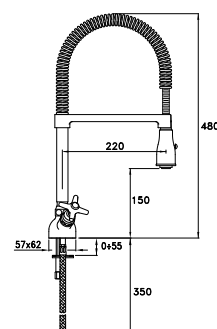

ITALICA 3234

Gruppo lavello, bocca girevole con molla e doccetta a doppio getto
Single-hole sink mixer, adjustable swinging spout, double jet shower
Mélangeur d'évier monotrou, douchette extensible a ressort

CROMO- CHROME **IT 04010 CRO0 556,00**

ITALICA 3234MC

Miscelatore lavello, bocca girevole con molla e doccetta a doppio getto
Single-lever sink mixer, adjustable swinging spout, double jet hand shower
Mitigeur monocommande d'évier, douchette extensible a ressort

CROMO- CHROME **IT 04011 CRO0 492,00**