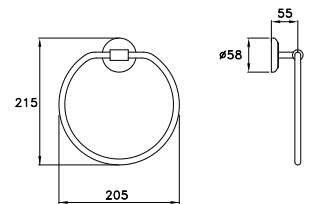

SWAN 603

Portasalviette rotondo
Ring towel holder
Anneau porte serviette

ORO - GOLD - OR 24 CARATS **SW 10003 AU00 442,00**
CROMO-CHROME CR00 185,00