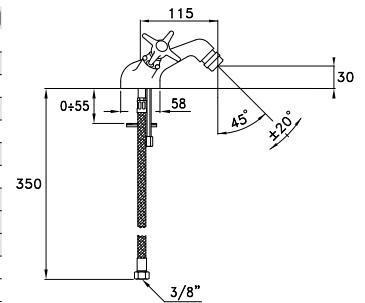

ITALICA 3602

Gruppo per bidet monoforo con getto orientabile senza scarico e senza comando di scarico

Single-hole bidet mixer without pop-up waste and pop-up control

Mélangeur de bidet monotrou avec bec bas à jet orientable sans vidage

CROMO- CHROME		IT 00203	CR00	472,00
NICHEL-NICKEL		NI00		654,00
NICHEL SPAZ - MATT NICKEL - NICKEL MAT		NI01		687,00
ORO - GOLD - OR 24 CARATS		AU00		1.646,00
ORO ROSA - ROSE GOLD- OR ROSE		AU02		1.152,00
ARGENTO - SILVER - ARGENT		AG00		1.482,00
BRONZO - BRONZE		BZ00		799,00
BRONZO SCURO - DARK BRONZE - BRONZE NOIR		BZ01		799,00
PVD	LUCIDO/SHINY/BRILLANT	PV01		799,00
OTTONE - BRASS- LAITON	SATINATO/SATIN/SATINÉ	PV06		799,00
	SPAZZOLATO/BRUSHED/BROSSÉ	PV13		799,00
PVD	LUCIDO/SHINY/BRILLANT	PV02		799,00
NICHEL - NICKEL	SATINATO/SATIN/SATINÉ	PV14		799,00
	SPAZZOLATO/BRUSHED/BROSSÉ	PV05		799,00
PVD	LUCIDO/SHINY/BRILLANT	PV16		799,00
RAME - COPPER-CUIVRE	SATINATO/SATIN/SATINÉ	PV11		799,00
	SPAZZOLATO/BRUSHED/BROSSÉ	PV09		799,00
PVD	LUCIDO/SHINY/BRILLANT	PV18		873,00
NERO - BLACK - NOIR	SATINATO/SATIN/SATINÉ	PV17		873,00
	SPAZZOLATO/BRUSHED/BROSSÉ	PV10		873,00