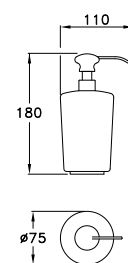

D020

Dispenser sapone in ceramica

Soap dispenser in ceramic

Distributeur de savon liquide en ceramique

ORO - GOLD - OR 24 CARATS	RM 10009 AU00	467,00
CROMO- CHROME	CRO0	151,00