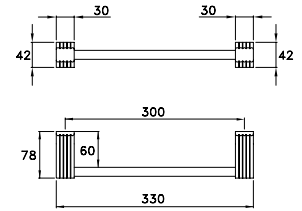

CASANOVA 602/30

Asta portasalviette - lunghezza 300 mm

Towel rail - length 300 mm

Porte serviette de 300 mm

		CS 10000 CROO	214,00
CROMO- CHROME			
NICHEL-NICKEL		NI00	300,00
NICHEL SPAZ - MATT NICKEL - NICKEL MAT		NI01	313,00
ORO - GOLD - OR 24 CARATS		AU00	599,00
ORO ROSA - ROSE GOLD- OR ROSE		AU02	481,00
BRONZO - BRONZE		BZ00	362,00
BRONZO SCURO - DARK BRONZE - BRONZE NOIR		BZ01	362,00
PVD	LUCIDO/SHINY/BRILLANT	PV01	362,00
	SATINATO/SATIN/SATINÉ	PV06	362,00
	SPAZZOLATO/BRUSHED/BROSSÉ	PV13	362,00
PVD	LUCIDO/SHINY/BRILLANT	PV02	362,00
	SATINATO/SATIN/SATINÉ	PV14	362,00
	SPAZZOLATO/BRUSHED/BROSSÉ	PV05	362,00
PVD	LUCIDO/SHINY/BRILLANT	PV16	362,00
	SATINATO/SATIN/SATINÉ	PV11	362,00
	SPAZZOLATO/BRUSHED/BROSSÉ	PV09	362,00
PVD	LUCIDO/SHINY/BRILLANT	PV18	395,00
	SATINATO/SATIN/SATINÉ	PV17	395,00
	SPAZZOLATO/BRUSHED/BROSSÉ	PV10	395,00