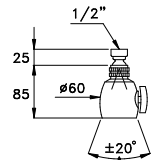

CROMO- CHROME		UN 03004 CROO	203,00
NICHEL-NICKEL		NI00	271,00
NICHEL SPAZ - MATT NICKEL - NICKEL MAT		NI01	280,00
ORO - GOLD - OR 24 CARATS		AU00	686,00
ORO ROSA - ROSE GOLD- OR ROSE		AU02	541,00
ARGENTO - SILVER - ARGENT		AG00	654,00
BRONZO - BRONZE		BZ00	324,00
BRONZO SCURO - DARK BRONZE - BRONZE NOIR		BZ01	324,00
PVD OTTONE - BRASS- LAITON	LUCIDO/SHINY/BRILLANT	PV01	324,00
	SATINATO/SATIN/SATINÉ	PV06	324,00
	SPAZZOLATO/BRUSHED/BROSSÉ	PV13	324,00
PVD NICHEL - NICKEL	LUCIDO/SHINY/BRILLANT	PV02	324,00
	SATINATO/SATIN/SATINÉ	PV14	324,00
	SPAZZOLATO/BRUSHED/BROSSÉ	PV05	324,00
PVD RAME - COPPER-CUIVRE	LUCIDO/SHINY/BRILLANT	PV16	324,00
	SATINATO/SATIN/SATINÉ	PV11	324,00
	SPAZZOLATO/BRUSHED/BROSSÉ	PV09	324,00
PVD NERO - BLACK - NOIR	LUCIDO/SHINY/BRILLANT	PV18	375,00
	SATINATO/SATIN/SATINÉ	PV17	375,00
	SPAZZOLATO/BRUSHED/BROSSÉ	PV10	375,00