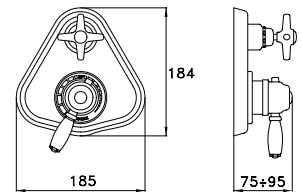

CROMO - CHROME

IT 06011 CR00

467,00

NICHEL-NICKEL		NI00	757,00
NICHEL SPAZ - MATT NICKEL - NICKEL MAT		NI01	794,00
ORO - GOLD - OR 24 CARATS		AU00	2.171,00
ORO ROSA - ROSE GOLD- OR ROSE		AU02	1.521,00
ARGENTO - SILVER - ARGENT		AG00	1.849,00
BRONZO - BRONZE		BZ00	846,00
BRONZO SCURO - DARK BRONZE - BRONZE NOIR		BZ01	846,00
PVD	LUCIDO/SHINY/BRILLANT	PV01	846,00
OTTONE - BRASS- LAITON	SATINATO/SATIN/SATINÉ	PV06	846,00
	SPAZZOLATO/BRUSHED/BROSSE	PV13	846,00
PVD	LUCIDO/SHINY/BRILLANT	PV02	846,00
NICHEL - NICKEL	SATINATO/SATIN/SATINÉ	PV14	846,00
	SPAZZOLATO/BRUSHED/BROSSE	PV05	846,00
PVD	LUCIDO/SHINY/BRILLANT	PV16	846,00
RAME - COPPER-CUIVRE	SATINATO/SATIN/SATINÉ	PV11	846,00
	SPAZZOLATO/BRUSHED/BROSSE	PV09	846,00
PVD	LUCIDO/SHINY/BRILLANT	PV18	865,00
NERO - BLACK - NOIR	SATINATO/SATIN/SATINÉ	PV17	865,00
	SPAZZOLATO/BRUSHED/BROSSE	PV10	865,00