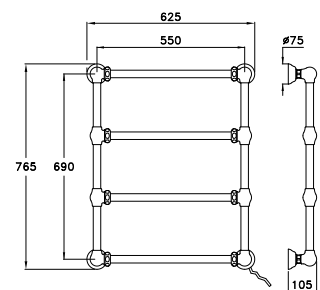

CROMO- CHROME		UN 07300 CROO	1.968,00
NICHEL-NICKEL		NI00	2.618,00
NICHEL SPAZ - MATT NICKEL - NICKEL.MAT		NI01	2.736,00
ORO - GOLD - OR 24 CARATS		AU00	6.692,00
ORO ROSA - ROSE GOLD- OR ROSE		AU02	5.275,00
ARGENTO - SILVER - ARGENT		AG00	6.376,00
BRONZO - BRONZE		BZ00	3.150,00
BRONZO SCURO - DARK BRONZE - BRONZE NOIR		BZ01	3.150,00
PVD OTTONE - BRASS- LAITON	LUCIDO/SHINY/BRILLANT	PV01	3.150,00
	SATINATO/SATIN/SATINÉ	PV06	3.150,00
	SPAZZOLATO/BRUSHED/BROSSÉ	PV13	3.150,00
PVD NICHEL - NICKEL	LUCIDO/SHINY/BRILLANT	PV02	3.150,00
	SATINATO/SATIN/SATINÉ	PV14	3.150,00
	SPAZZOLATO/BRUSHED/BROSSÉ	PV05	3.150,00
PVD RAME - COPPER-CUIVRE	LUCIDO/SHINY/BRILLANT	PV16	3.150,00
	SATINATO/SATIN/SATINÉ	PV11	3.150,00
	SPAZZOLATO/BRUSHED/BROSSÉ	PV09	3.150,00
PVD NERO - BLACK - NOIR	LUCIDO/SHINY/BRILLANT	PV18	3.642,00
	SATINATO/SATIN/SATINÉ	PV17	3.642,00
	SPAZZOLATO/BRUSHED/BROSSÉ	PV10	3.642,00