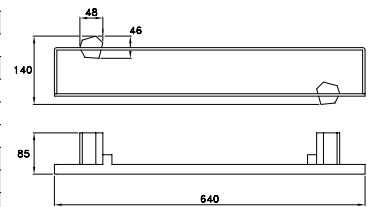

STELLA 602/64

Portasalviette rettangolare - lunghezza 640 mm

Towel rail - length 640 mm

Porte-serviette de 640 mm

CROMO- CHROME		ST 10034 CR00	335,00
NICHEL-NICKEL		NI00	446,00
NICHEL SPAZ - MATT NICKEL - NICKEL MAT		NI01	467,00
ORO - GOLD - OR 24 CARATS		AU00	1.136,00
ORO ROSA - ROSE GOLD- OR ROSE		AU02	897,00
BRONZO - BRONZE		BZ00	536,00
BRONZO SCURO - DARK BRONZE - BRONZE NOIR		BZ01	536,00
PVD OTTONE - BRASS- LAITON	LUCIDO/SHINY/BRILLANT	PV01	536,00
	SATINATO/SATIN/SATINÉ	PV06	536,00
	SPAZZOLATO/BRUSHED/BROSSÉ	PV13	536,00
PVD NICHEL - NICKEL	LUCIDO/SHINY/BRILLANT	PV02	536,00
	SATINATO/SATIN/SATINÉ	PV14	536,00
	SPAZZOLATO/BRUSHED/BROSSÉ	PV05	536,00
PVD RAME - COPPER-CUIVRE	LUCIDO/SHINY/BRILLANT	PV16	536,00
	SATINATO/SATIN/SATINÉ	PV11	536,00
	SPAZZOLATO/BRUSHED/BROSSÉ	PV09	536,00
PVD NERO - BLACK - NOIR	LUCIDO/SHINY/BRILLANT	PV18	620,00
	SATINATO/SATIN/SATINÉ	PV17	620,00
	SPAZZOLATO/BRUSHED/BROSSÉ	PV10	620,00