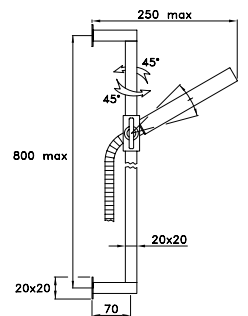

BAMBOO QUADRO 302

Doccia a mano completa di asta a parete

Hand shower and wall mounted slide bar

Ensemble de douche sur barre

CROMO - CHROME		BQ 03100 CRO0	751,00
NICHEL-NICKEL		NI00	1.042,00
NICHEL SPAZ - MATT NICKEL - NICKEL MAT		NI01	1.095,00
ORO - GOLD - OR 24 CARATS		AU00	2.622,00
ORO ROSA - ROSE GOLD- OR ROSE		AU02	1.837,00
BRONZO - BRONZE		BZ00	1.274,00
BRONZO SCURO - DARK BRONZE - BRONZE NOIR		BZ01	1.274,00
PVD	LUCIDO/SHINY/BRILLANT	PV01	1.274,00
OTTONE - BRASS- LAITON	SATINATO/SATIN/SATINÉ	PV06	1.274,00
	SPAZZOLATO/BRUSHED/BROSSÉ	PV13	1.274,00
	LUCIDO/SHINY/BRILLANT	PV02	1.274,00
PVD	SATINATO/SATIN/SATINÉ	PV14	1.274,00
	SPAZZOLATO/BRUSHED/BROSSÉ	PV05	1.274,00
	LUCIDO/SHINY/BRILLANT	PV16	1.274,00
PVD	SATINATO/SATIN/SATINÉ	PV11	1.274,00
	SPAZZOLATO/BRUSHED/BROSSÉ	PV09	1.274,00
	LUCIDO/SHINY/BRILLANT	PV18	1.387,00
PVD	SATINATO/SATIN/SATINÉ	PV17	1.387,00
	SPAZZOLATO/BRUSHED/BROSSÉ	PV10	1.387,00
	LUCIDO/SHINY/BRILLANT	PV18	1.387,00