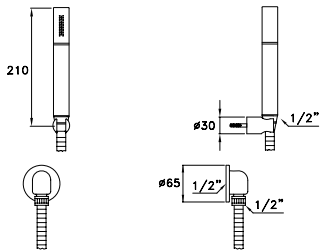

304A

Doccia a mano completa di supporto fisso a parete e presa di alimentazione a parete
Hand shower with wall support and wall intake
Ensemble avec douchette, crochet fixe et coude de sortie

CROMO-CHROME **TT 03109 CR00 188,00**
ORO - GOLD - OR 24 CARATS AU00 637,00