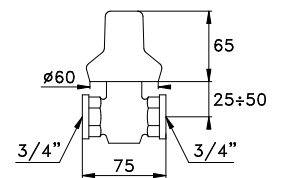

157

Rubinetto di regolazione e di arresto da incasso a parete con cappuccio chiuso

Wall mounted stopcock, closed cap

Robinet de réglage et d'arrêt à encastrer avec capuchon fermé

CROMO- CHROME		UN 08501	CR00	144,00
NICHEL-NICKEL			NI00	184,00
NICHEL SPAZ - MATT NICKEL - NICKEL MAT			NI01	192,00
ORO - GOLD - OR 24 CARATS			AU00	431,00
ORO ROSA - ROSE GOLD- OR ROSE			AU02	303,00
BRONZO - BRONZE			BZ00	213,00
BRONZO SCURO - DARK BRONZE - BRONZE NOIR			BZ01	213,00
PVD			PV01	213,00
OTTONE - BRASS- LAITON			PV06	213,00
			PV13	213,00
PVD			PV02	213,00
NICHEL - NICKEL			PV14	213,00
			PV05	213,00
PVD			PV16	213,00
RAME - COPPER-CUIVRE			PV11	213,00
			PV09	213,00
PVD			PV18	266,00
NERO - BLACK - NOIR			PV17	266,00
			PV10	266,00