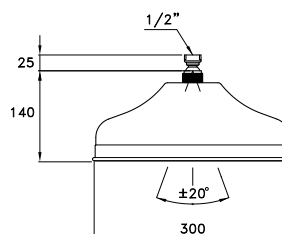

CROMO- CHROME		UN 03003	CR00	1.001,00
NICHEL-NICKEL			NI00	1.391,00
NICHEL SPAZ - MATT NICKEL - NICKEL MAT			NI01	1.459,00
ORO - GOLD - OR 24 CARATS			AU00	3.394,00
ORO ROSA - ROSE GOLD- OR ROSE			AU02	2.376,00
ARGENTO - SILVER - ARGENT			AG00	3.053,00
BRONZO - BRONZE			BZ00	1.698,00
BRONZO SCURO - DARK BRONZE - BRONZE NOIR			BZ01	1.698,00
PVD OTTONE - BRASS- LAITON	LUCIDO/SHINY/BRILLANT		PV01	1.698,00
	SATINATO/SATIN/SATINÉ		PV06	1.698,00
	SPAZZOLATO/BRUSHED/BROSSÉ		PV13	1.698,00
PVD NICHEL - NICKEL	LUCIDO/SHINY/BRILLANT		PV02	1.698,00
	SATINATO/SATIN/SATINÉ		PV14	1.698,00
	SPAZZOLATO/BRUSHED/BROSSÉ		PV05	1.698,00
PVD RAME - COPPER-CUIVRE	LUCIDO/SHINY/BRILLANT		PV16	1.698,00
	SATINATO/SATIN/SATINÉ		PV11	1.698,00
	SPAZZOLATO/BRUSHED/BROSSÉ		PV09	1.698,00
PVD NERO - BLACK - NOIR	LUCIDO/SHINY/BRILLANT		PV18	1.852,00
	SATINATO/SATIN/SATINÉ		PV17	1.852,00
	SPAZZOLATO/BRUSHED/BROSSÉ		PV10	1.852,00