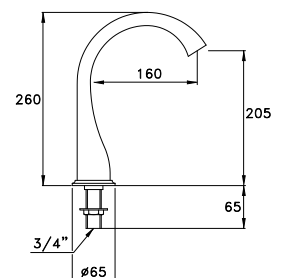

CROMO- CHROME		UN 09008 CR00	270,00
NICHEL-NICKEL		NI00	360,00
NICHEL SPAZ - MATT NICKEL - NICKEL MAT		NI01	376,00
ORO - GOLD - OR 24 CARATS		AU00	917,00
ORO ROSA - ROSE GOLD- OR ROSE		AU02	724,00
BRONZO - BRONZE		BZ00	431,00
BRONZO SCURO - DARK BRONZE - BRONZE NOIR		BZ01	431,00
PVD	LUCIDO/SHINY/BRILLANT	PV01	431,00
	SATINATO/SATIN/SATINÉ	PV06	431,00
	SPAZZOLATO/BRUSHED/BROSSÉ	PV13	431,00
PVD	LUCIDO/SHINY/BRILLANT	PV02	431,00
	SATINATO/SATIN/SATINÉ	PV14	431,00
	SPAZZOLATO/BRUSHED/BROSSÉ	PV05	431,00
PVD	LUCIDO/SHINY/BRILLANT	PV16	431,00
	SATINATO/SATIN/SATINÉ	PV11	431,00
	SPAZZOLATO/BRUSHED/BROSSÉ	PV09	431,00
PVD	LUCIDO/SHINY/BRILLANT	PV18	500,00
	SATINATO/SATIN/SATINÉ	PV17	500,00
	SPAZZOLATO/BRUSHED/BROSSÉ	PV10	500,00