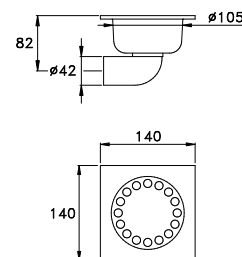

CROMO- CHROME		UN 09209	CR00	242,00
NICHEL-NICKEL			NI00	322,00
NICHEL SPAZ - MATT NICKEL - NICKEL MAT			NI01	337,00
ORO - GOLD - OR 24 CARATS			AU00	822,00
ORO ROSA - ROSE GOLD- OR ROSE			AU02	649,00
BRONZO - BRONZE			BZ00	387,00
BRONZO SCURO - DARK BRONZE - BRONZE NOIR			BZ01	387,00
PVD	LUCIDO/SHINY/BRILLANT		PV01	387,00
OTTONE - BRASS- LAITON	SATINATO/SATIN/SATINÉ		PV06	387,00
	SPAZZOLATO/BRUSHED/BROSSÉ		PV13	387,00
PVD	LUCIDO/SHINY/BRILLANT		PV02	387,00
NICHEL - NICKEL	SATINATO/SATIN/SATINÉ		PV14	387,00
	SPAZZOLATO/BRUSHED/BROSSÉ		PV05	387,00
PVD	LUCIDO/SHINY/BRILLANT		PV16	387,00
RAME - COPPER-CUIVRE	SATINATO/SATIN/SATINÉ		PV11	387,00
	SPAZZOLATO/BRUSHED/BROSSÉ		PV09	387,00
PVD	LUCIDO/SHINY/BRILLANT		PV18	447,00
NERO - BLACK - NOIR	SATINATO/SATIN/SATINÉ		PV17	447,00
	SPAZZOLATO/BRUSHED/BROSSÉ		PV10	447,00