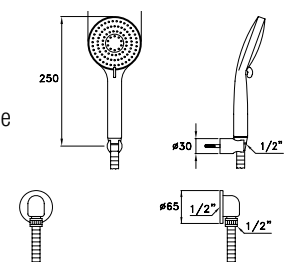

304A G3

Doccia a mano tre getti completa di supporto fisso a parete e presa di alimentazione a parete
3-jet hand shower with wall support and wall intake
Ensemble avec douchette 3 jets, crochet fixe et coude de sortie

CROMO- CHROME **UN 03111 CR00 260,00**