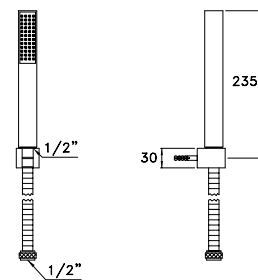

304

Doccia a mano completa di supporto fisso a parete
 Hand shower head with wall support
 Ensemble avec douchette et crochet fixe

CROMO- CHROME		BQ 03106 CR00	264,00
NICHEL-NICKEL		NI00	353,00
NICHEL SPAZ - MATT NICKEL - NICKEL MAT		NI01	368,00
ORO - GOLD - OR 24 CARATS		AU00	899,00
ORO ROSA - ROSE GOLD- OR ROSE		AU02	707,00
BRONZO - BRONZE		BZ00	423,00
BRONZO SCURO - DARK BRONZE - BRONZE NOIR		BZ01	423,00
PVD	LUCIDO/SHINY/BRILLANT	PV01	423,00
	SATINATO/SATIN/SATINÉ	PV06	423,00
	SPAZZOLATO/BRUSHED/BROSSÉ	PV13	423,00
PVD	LUCIDO/SHINY/BRILLANT	PV02	423,00
	SATINATO/SATIN/SATINÉ	PV14	423,00
	SPAZZOLATO/BRUSHED/BROSSÉ	PV05	423,00
PVD	LUCIDO/SHINY/BRILLANT	PV16	423,00
	SATINATO/SATIN/SATINÉ	PV11	423,00
	SPAZZOLATO/BRUSHED/BROSSÉ	PV09	423,00
PVD	LUCIDO/SHINY/BRILLANT	PV18	488,00
	SATINATO/SATIN/SATINÉ	PV17	488,00
	SPAZZOLATO/BRUSHED/BROSSÉ	PV10	488,00