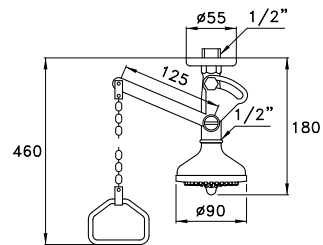

CROMO- CHROME		UN 03010	CR00	1.913,00
NICHEL-NICKEL		NI00		2.225,00
NICHEL SPAZ - MATT NICKEL - NICKEL MAT		NI01		2.257,00
ORO - GOLD - OR 24 CARATS		AU00		3.560,00
ORO ROSA - ROSE GOLD- OR ROSE		AU02		2.493,00
ARGENTO - SILVER - ARGENT		AG00		3.326,00
BRONZO - BRONZE		BZ00		2.523,00
BRONZO SCURO - DARK BRONZE - BRONZE NOIR		BZ01		2.523,00
PVD	LUCIDO/SHINY/BRILLANT	PV01		2.523,00
OTTONE - BRASS- LAITON	SATINATO/SATIN/SATINÉ	PV06		2.523,00
	SPAZZOLATO/BRUSHED/BROSSÉ	PV13		2.523,00
PVD	LUCIDO/SHINY/BRILLANT	PV02		2.523,00
NICHEL - NICKEL	SATINATO/SATIN/SATINÉ	PV14		2.523,00
	SPAZZOLATO/BRUSHED/BROSSÉ	PV05		2.523,00
PVD	LUCIDO/SHINY/BRILLANT	PV16		2.523,00
RAME - COPPER-CUIVRE	SATINATO/SATIN/SATINÉ	PV11		2.523,00
	SPAZZOLATO/BRUSHED/BROSSÉ	PV09		2.523,00
PVD	LUCIDO/SHINY/BRILLANT	PV18		3.540,00
NERO - BLACK - NOIR	SATINATO/SATIN/SATINÉ	PV17		3.540,00
	SPAZZOLATO/BRUSHED/BROSSÉ	PV10		3.540,00