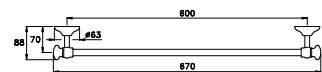

CROMO- CHROME		RM	10002	CR00	234,00
NICHEL-NICKEL				NI00	300,00
NICHEL SPAZ - MATT NICKEL - NICKEL MAT				NI01	315,00
ORO - GOLD - OR 24 CARATS				AU00	1.109,00
ORO ROSA - ROSE GOLD- OR ROSE				AU02	888,00
ARGENTO - SILVER - ARGENT				AG00	990,00
BRONZO - BRONZE				BZ00	354,00
BRONZO SCURO - DARK BRONZE - BRONZE NOIR				BZ01	354,00
PVD	LUCIDO/SHINY/BRILLANT			PV01	354,00
	SATINATO/SATIN/SATINÉ			PV06	354,00
	SPAZZOLATO/BRUSHED/BROSSÉ			PV13	354,00
OTTONE - BRASS- LAITON	LUCIDO/SHINY/BRILLANT			PV02	354,00
	SATINATO/SATIN/SATINÉ			PV14	354,00
	SPAZZOLATO/BRUSHED/BROSSÉ			PV05	354,00
PVD	LUCIDO/SHINY/BRILLANT			PV16	354,00
	SATINATO/SATIN/SATINÉ			PV11	354,00
	SPAZZOLATO/BRUSHED/BROSSÉ			PV09	354,00
PVD	LUCIDO/SHINY/BRILLANT			PV18	433,00
	SATINATO/SATIN/SATINÉ			PV17	433,00
	SPAZZOLATO/BRUSHED/BROSSÉ			PV10	433,00