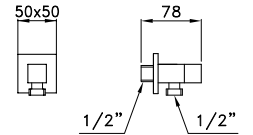

BAMBOO QUADRO 305

Doccia a mano completa di supporto alto orientabile

Hand shower with directional wall support

Ensemble douchette avec support mural

CROMO- CHROME		BQ 03112	CR00	264,00
NICHEL-NICKEL			NI00	353,00
NICHEL SPAZ - MATT NICKEL - NICKEL MAT			NI01	368,00
ORO - GOLD - OR 24 CARATS			AU00	899,00
ORO ROSA - ROSE GOLD- OR ROSE			AU02	707,00
BRONZO - BRONZE			BZ00	423,00
BRONZO SCURO - DARK BRONZE - BRONZE NOIR			BZ01	423,00
PVD	LUCIDO/SHINY/BRILLANT		PV01	423,00
OTTONE - BRASS-LAITON	SATINATO/SATIN/SATINÉ		PV06	423,00
	SPAZZOLATO/BRUSHED/BROSSÉ		PV13	423,00
PVD	LUCIDO/SHINY/BRILLANT		PV02	423,00
NICHEL - NICKEL	SATINATO/SATIN/SATINÉ		PV14	423,00
	SPAZZOLATO/BRUSHED/BROSSÉ		PV05	423,00
PVD	LUCIDO/SHINY/BRILLANT		PV16	423,00
RAME - COPPER-CUIVRE	SATINATO/SATIN/SATINÉ		PV11	423,00
	SPAZZOLATO/BRUSHED/BROSSÉ		PV09	423,00
PVD	LUCIDO/SHINY/BRILLANT		PV18	488,00
NERO - BLACK - NOIR	SATINATO/SATIN/SATINÉ		PV17	488,00
	SPAZZOLATO/BRUSHED/BROSSÉ		PV10	488,00