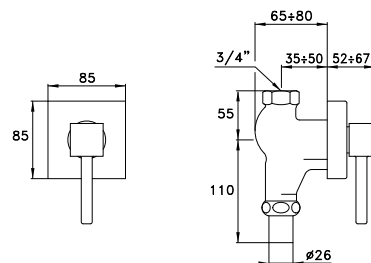

703Q

Rubinetto di cacciata per installazione da incasso a parete, con chiusura a vite

Wall mounted flushing tap, screw closing valve

Robinet de chasse à encastrer à fermeture manuelle

CROMO- CHROME		BQ 08000 CR00	458,00
NICHEL-NICKEL		NI00	619,00
NICHEL SPAZ - MATT NICKEL - NICKEL MAT		NI01	651,00
ORO - GOLD - OR 24 CARATS		AU00	1.604,00
ORO ROSA - ROSE GOLD- OR ROSE		AU02	1.124,00
BRONZO - BRONZE		BZ00	781,00
BRONZO SCURO - DARK BRONZE - BRONZE NOIR		BZ01	781,00
PVD	LUCIDO/SHINY/BRILLANT	PV01	781,00
OTTONE - BRASS- LAITON	SATINATO/SATIN/SATINÉ	PV06	781,00
	SPAZZOLATO/BRUSHED/BROSSÉ	PV13	781,00
	LUCIDO/SHINY/BRILLANT	PV02	781,00
PVD	SATINATO/SATIN/SATINÉ	PV14	781,00
	SPAZZOLATO/BRUSHED/BROSSÉ	PV05	781,00
	LUCIDO/SHINY/BRILLANT	PV16	781,00
PVD	SATINATO/SATIN/SATINÉ	PV11	781,00
	SPAZZOLATO/BRUSHED/BROSSÉ	PV09	781,00
	LUCIDO/SHINY/BRILLANT	PV18	849,00
PVD	SATINATO/SATIN/SATINÉ	PV17	849,00
	SPAZZOLATO/BRUSHED/BROSSÉ	PV10	849,00