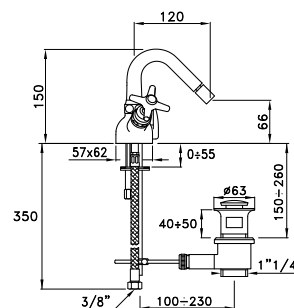

CROMO- CHROME		IT 00208 CRO0	590,00
NICHEL-NICKEL		NI00	798,00
NICHEL SPAZ - MATT NICKEL - NICKEL MAT		NI01	839,00
ORO - GOLD - OR 24 CARATS		AU00	2.068,00
ORO ROSA - ROSE GOLD- OR ROSE		AU02	1.448,00
ARGENTO - SILVER - ARGENT		AG00	1.862,00
BRONZO - BRONZE		BZ00	1.004,00
BRONZO SCURO - DARK BRONZE - BRONZE NOIR		BZ01	1.004,00
PVD	LUCIDO/SHINY/BRILLANT	PV01	1.004,00
OTTONE - BRASS- LAITON	SATINATO/SATIN/SATINÉ	PV06	1.004,00
	SPAZZOLATO/BRUSHED/BROSSÉ	PV13	1.004,00
PVD	LUCIDO/SHINY/BRILLANT	PV02	1.004,00
NICHEL - NICKEL	SATINATO/SATIN/SATINÉ	PV14	1.004,00
	SPAZZOLATO/BRUSHED/BROSSÉ	PV05	1.004,00
PVD	LUCIDO/SHINY/BRILLANT	PV16	1.004,00
RAME - COPPER-CUIVRE	SATINATO/SATIN/SATINÉ	PV11	1.004,00
	SPAZZOLATO/BRUSHED/BROSSÉ	PV09	1.004,00
PVD	LUCIDO/SHINY/BRILLANT	PV18	1.093,00
NERO - BLACK - NOIR	SATINATO/SATIN/SATINÉ	PV17	1.093,00
	SPAZZOLATO/BRUSHED/BROSSÉ	PV10	1.093,00