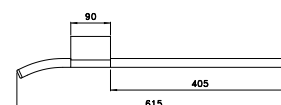

BAMBOO 602/40

Asta portaserviette - lunghezza 400 mm

Towel rail - length 400 mm

Porte serviette de 400 mm

		BT 10001	CR00	251,00
CROMO- CHROME				
NICHEL-NICKEL			NI00	333,00
NICHEL SPAZ - MATT NICKEL - NICKEL MAT			NI01	347,00
ORO - GOLD - OR 24 CARATS			AU00	848,00
ORO ROSA - ROSE GOLD- OR ROSE			AU02	667,00
BRONZO - BRONZE			BZ00	400,00
BRONZO SCURO - DARK BRONZE - BRONZE NOIR			BZ01	400,00
PVD	LUCIDO/SHINY/BRILLANT		PV01	400,00
	SATINATO/SATIN/SATINÉ		PV06	400,00
	SPAZZOLATO/BRUSHED/BROSSÉ		PV13	400,00
PVD	LUCIDO/SHINY/BRILLANT		PV02	400,00
	SATINATO/SATIN/SATINÉ		PV14	400,00
	SPAZZOLATO/BRUSHED/BROSSÉ		PV05	400,00
PVD	LUCIDO/SHINY/BRILLANT		PV16	400,00
	SATINATO/SATIN/SATINÉ		PV11	400,00
	SPAZZOLATO/BRUSHED/BROSSÉ		PV09	400,00
PVD	LUCIDO/SHINY/BRILLANT		PV18	462,00
	SATINATO/SATIN/SATINÉ		PV17	462,00
	SPAZZOLATO/BRUSHED/BROSSÉ		PV10	462,00