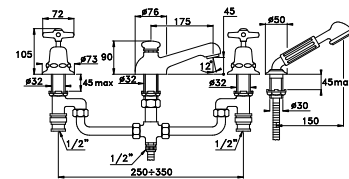

ITALICA 3256/308

Gruppo per vasca-doccia per installazione su bordo vasca, deviatore con ritorno automatico alla posizione vasca

Deck mounted bath & shower mixer, automatic return to bath position diverter

Mélangeur bain-douche pour installation horizontale avec inverseur automatique

CROMO- CHROME		IT 02302	CR00	1.629,00
NICHEL-NICKEL			NI00	2.319,00
NICHEL SPAZ - MATT NICKEL - NICKEL MAT			NI01	2.435,00
ORO - GOLD - OR 24 CARATS			AU00	4.803,00
ORO ROSA - ROSE GOLD- OR ROSE			AU02	3.364,00
ARGENTO - SILVER - ARGENT			AG00	4.315,00
BRONZO - BRONZE			BZ00	2.551,00
BRONZO SCURO - DARK BRONZE - BRONZE NOIR			BZ01	2.551,00
PVD	LUCIDO/SHINY/BRILLANT		PV01	2.551,00
OTTONE - BRASS-LAITON	SATINATO/SATIN/SATINÉ		PV06	2.551,00
	SPAZZOLATO/BRUSHED/BROSSÉ		PV13	2.551,00
PVD	LUCIDO/SHINY/BRILLANT		PV02	2.551,00
NICHEL - NICKEL	SATINATO/SATIN/SATINÉ		PV14	2.551,00
	SPAZZOLATO/BRUSHED/BROSSÉ		PV05	2.551,00
PVD	LUCIDO/SHINY/BRILLANT		PV16	2.551,00
RAME - COPPER-CUIVRE	SATINATO/SATIN/SATINÉ		PV11	2.551,00
	SPAZZOLATO/BRUSHED/BROSSÉ		PV09	2.551,00
PVD	LUCIDO/SHINY/BRILLANT		PV18	3.012,00
NERO - BLACK - NOIR	SATINATO/SATIN/SATINÉ		PV17	3.012,00
	SPAZZOLATO/BRUSHED/BROSSÉ		PV10	3.012,00