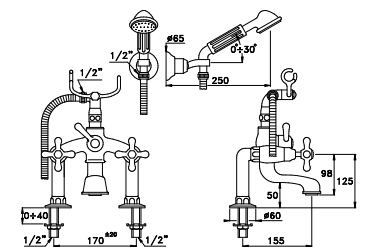

CROMO- CHROME		RM 02205	CR00	1.256,00
NICHEL-NICKEL	LUCIDO/SHINY/BRILLANT	PV01	NI00	1.777,00
NICHEL SPAZ - MATT NICKEL - NICKEL MAT	SATINATO/SATIN/SATINÉ	PV06	NI01	1.863,00
ORO - GOLD - OR 24 CARATS	SPAZZOLATO/BRUSHED/BROSSE	PV13	AU00	4.580,00
ORO ROSA - ROSE GOLD- OR ROSE	LUCIDO/SHINY/BRILLANT	PV02	AU02	3.663,00
ARGENTO - SILVER - ARGENT	SATINATO/SATIN/SATINÉ	PV14	AG00	4.125,00
BRONZO - BRONZE	LUCIDO/SHINY/BRILLANT	PV16	BZ00	2.129,00
BRONZO SCURO - DARK BRONZE - BRONZE NOIR	SATINATO/SATIN/SATINÉ	PV05	BZ01	2.129,00
PVD	LUCIDO/SHINY/BRILLANT	PV18	PV01	2.129,00
OTTONE - BRASS- LAITON	SATINATO/SATIN/SATINÉ	PV11	PV06	2.129,00
	SPAZZOLATO/BRUSHED/BROSSE	PV09	PV13	2.129,00
PVD	LUCIDO/SHINY/BRILLANT	PV16	PV02	2.129,00
NICHEL - NICKEL	SATINATO/SATIN/SATINÉ	PV14	PV14	2.129,00
	SPAZZOLATO/BRUSHED/BROSSE	PV05	PV05	2.129,00
PVD	LUCIDO/SHINY/BRILLANT	PV16	PV16	2.129,00
RAME - COPPER-CUIVRE	SATINATO/SATIN/SATINÉ	PV11	PV11	2.129,00
	SPAZZOLATO/BRUSHED/BROSSE	PV09	PV09	2.129,00
PVD	LUCIDO/SHINY/BRILLANT	PV18	PV18	2.326,00
NERO - BLACK - NOIR	SATINATO/SATIN/SATINÉ	PV17	PV17	2.326,00
	SPAZZOLATO/BRUSHED/BROSSE	PV10	PV10	2.326,00