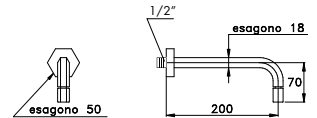

CROMO- CHROME		EC 09002 CR00	218,00
NICHEL-NICKEL		NI00	269,00
NICHEL SPAZ - MATT NICKEL - NICKEL MAT		NI01	281,00
ORO - GOLD - OR 24 CARATS		AU00	640,00
ORO ROSA - ROSE GOLD- OR ROSE		AU02	513,00
BRONZO - BRONZE		BZ00	323,00
BRONZO SCURO - DARK BRONZE - BRONZE NOIR		BZ01	323,00
PVD OTTONE - BRASS- LAITON	LUCIDO/SHINY/BRILLANT	PV01	323,00
	SATINATO/SATIN/SATINÉ	PV06	323,00
	SPAZZOLATO/BRUSHED/BROSSÉ	PV13	323,00
PVD NICHEL - NICKEL	LUCIDO/SHINY/BRILLANT	PV02	323,00
	SATINATO/SATIN/SATINÉ	PV14	323,00
	SPAZZOLATO/BRUSHED/BROSSÉ	PV05	323,00
PVD RAME - COPPER-CUIVRE	LUCIDO/SHINY/BRILLANT	PV16	323,00
	SATINATO/SATIN/SATINÉ	PV11	323,00
	SPAZZOLATO/BRUSHED/BROSSÉ	PV09	323,00
PVD NERO - BLACK - NOIR	LUCIDO/SHINY/BRILLANT	PV18	403,00
	SATINATO/SATIN/SATINÉ	PV17	403,00
	SPAZZOLATO/BRUSHED/BROSSÉ	PV10	403,00