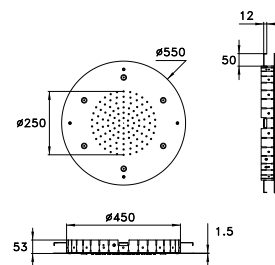

2w

R700R

Soffione a incasso rettangolare 700x400 con 2 getti a pioggia

Concealed rectangular shower head 700x400 with 2 rainfalls

Pomme de douche à encastrement rectangulaire 700x400 avec 2 jets pluie