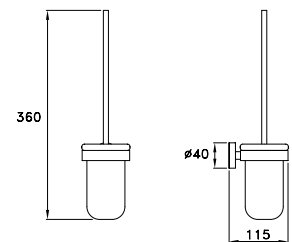

LUCILLA 1052

Portascopino a parete in vetro satinato
Wall mounted toilet brush set in satin glass
Porte-balai sur paroi en verre satiné

CROMO- CHROME		LL 10017 CR00	114,00
NICHEL-NICKEL		NI00	153,00
NICHEL SPAZ - MATT NICKEL - NICKEL MAT		NI01	160,00
ORO - GOLD - OR 24 CARATS		AU00	388,00
ORO ROSA - ROSE GOLD- OR ROSE		AU02	307,00
BRONZO - BRONZE		BZ00	185,00
BRONZO SCURO - DARK BRONZE - BRONZE NOIR		BZ01	185,00
PVD OTTONE - BRASS- LAITON	LUCIDO/SHINY/BRILLANT	PV01	185,00
	SATINATO/SATIN/SATINÉ	PV06	185,00
	SPAZZOLATO/BRUSHED/BROSSÉ	PV13	185,00
PVD NICHEL - NICKEL	LUCIDO/SHINY/BRILLANT	PV02	185,00
	SATINATO/SATIN/SATINÉ	PV14	185,00
	SPAZZOLATO/BRUSHED/BROSSÉ	PV05	185,00
PVD RAME - COPPER-CUIVRE	LUCIDO/SHINY/BRILLANT	PV16	185,00
	SATINATO/SATIN/SATINÉ	PV11	185,00
	SPAZZOLATO/BRUSHED/BROSSÉ	PV09	185,00
PVD NERO - BLACK - NOIR	LUCIDO/SHINY/BRILLANT	PV18	212,00
	SATINATO/SATIN/SATINÉ	PV17	212,00
	SPAZZOLATO/BRUSHED/BROSSÉ	PV10	212,00