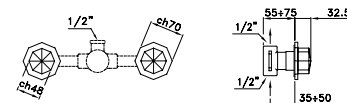

703Q

Rubinetto di cacciata per installazione da incasso a parete, con chiusura a vite

Wall mounted flushing tap, screw closing valve

Robinet de chasse à encastrer à fermeture manuelle

CROMO- CHROME		BQ 08000 CR00	458,00
NICHEL-NICKEL		NI00	619,00
NICHEL SPAZ - MATT NICKEL - NICKEL MAT		NI01	651,00
ORO - GOLD - OR 24 CARATS		AU00	1.604,00
ORO ROSA - ROSE GOLD- OR ROSE		AU02	1.124,00
BRONZO - BRONZE		BZ00	781,00
BRONZO SCURO - DARK BRONZE - BRONZE NOIR		BZ01	781,00
PVD	LUCIDO/SHINY/BRILLANT	PV01	781,00
OTTONE - BRASS- LAITON	SATINATO/SATIN/SATINÉ	PV06	781,00
	SPAZZOLATO/BRUSHED/BROSSÉ	PV13	781,00
	LUCIDO/SHINY/BRILLANT	PV02	781,00
PVD	SATINATO/SATIN/SATINÉ	PV14	781,00
	SPAZZOLATO/BRUSHED/BROSSÉ	PV05	781,00
	LUCIDO/SHINY/BRILLANT	PV16	781,00
PVD	SATINATO/SATIN/SATINÉ	PV11	781,00
	SPAZZOLATO/BRUSHED/BROSSÉ	PV09	781,00
	LUCIDO/SHINY/BRILLANT	PV18	849,00
PVD	SATINATO/SATIN/SATINÉ	PV17	849,00
	SPAZZOLATO/BRUSHED/BROSSÉ	PV10	849,00