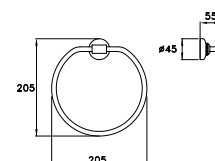

CROMO- CHROME		IT 10003 CRO0	174,00
NICHEL-NICKEL		NI00	231,00
NICHEL SPAZ - MATT NICKEL - NICKEL MAT		NI01	240,00
ORO - GOLD - OR 24 CARATS		AU00	554,00
ORO ROSA - ROSE GOLD- OR ROSE		AU02	444,00
ARGENTO - SILVER - ARGENT		AG00	497,00
BRONZO - BRONZE		BZ00	280,00
BRONZO SCURO - DARK BRONZE - BRONZE NOIR		BZ01	280,00
PVD	LUCIDO/SHINY/BRILLANT	PV01	280,00
	SATINATO/SATIN/SATINÉ	PV06	280,00
OTTONE - BRASS- LAITON	SPAZZOLATO/BRUSHED/BROSSÉ	PV13	280,00
	LUCIDO/SHINY/BRILLANT	PV02	280,00
PVD	SATINATO/SATIN/SATINÉ	PV14	280,00
	SPAZZOLATO/BRUSHED/BROSSÉ	PV05	280,00
PVD	LUCIDO/SHINY/BRILLANT	PV16	280,00
	SATINATO/SATIN/SATINÉ	PV11	280,00
RAME - COPPER-CUIVRE	SPAZZOLATO/BRUSHED/BROSSÉ	PV09	280,00
	LUCIDO/SHINY/BRILLANT	PV18	321,00
PVD	SATINATO/SATIN/SATINÉ	PV17	321,00
	SPAZZOLATO/BRUSHED/BROSSÉ	PV10	321,00