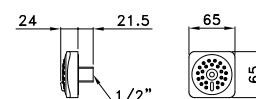

319G

Soffione laterale

Solo cornice quadrata in finitura

Wall mounted body-jet
Only square frame in finish

Pomme de douche latérale
Seulement le cadre carré en finition

CROMO- CHROME **UN 03128 CR00 205,00**