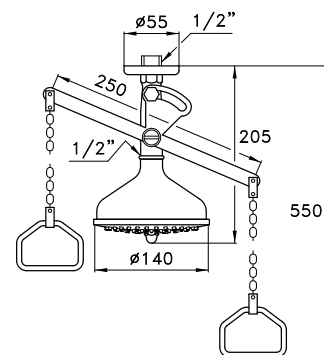

CROMO- CHROME		UN 03014	CR00	2.387,00
NICHEL-NICKEL			NI00	2.943,00
NICHEL SPAZ - MATT NICKEL - NICKEL MAT			NI01	3.032,00
ORO - GOLD - OR 24 CARATS			AU00	5.240,00
ORO ROSA - ROSE GOLD- OR ROSE			AU02	3.669,00
ARGENTO - SILVER - ARGENT			AG00	4.990,00
BRONZO - BRONZE			BZ00	3.453,00
BRONZO SCURO - DARK BRONZE - BRONZE NOIR			BZ01	3.453,00
PVD OTTONE - BRASS- LAITON	LUCIDO/SHINY/BRILLANT		PV01	3.453,00
	SATINATO/SATIN/SATINÉ		PV06	3.453,00
	SPAZZOLATO/BRUSHED/BROSSÉ		PV13	3.453,00
PVD NICHEL - NICKEL	LUCIDO/SHINY/BRILLANT		PV02	3.453,00
	SATINATO/SATIN/SATINÉ		PV14	3.453,00
	SPAZZOLATO/BRUSHED/BROSSÉ		PV05	3.453,00
PVD RAME - COPPER-CUIVRE	LUCIDO/SHINY/BRILLANT		PV16	3.453,00
	SATINATO/SATIN/SATINÉ		PV11	3.453,00
	SPAZZOLATO/BRUSHED/BROSSÉ		PV09	3.453,00
PVD NERO - BLACK - NOIR	LUCIDO/SHINY/BRILLANT		PV18	4.414,00
	SATINATO/SATIN/SATINÉ		PV17	4.414,00
	SPAZZOLATO/BRUSHED/BROSSÉ		PV10	4.414,00