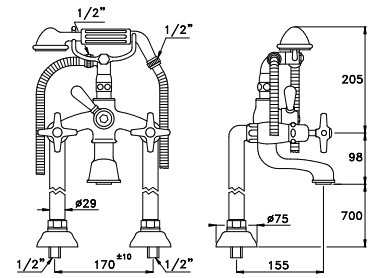

CROMO- CHROME		IT 02208 CRO0	1.756,00
NICHEL-NICKEL		NI00	2.498,00
NICHEL SPAZ - MATT NICKEL - NICKEL MAT		NI01	2.624,00
ORO - GOLD - OR 24 CARATS		AU00	7.033,00
ORO ROSA - ROSE GOLD- OR ROSE		AU02	4.924,00
ARGENTO - SILVER - ARGENT		AG00	6.343,00
BRONZO - BRONZE		BZ00	2.965,00
BRONZO SCURO - DARK BRONZE - BRONZE NOIR		BZ01	2.965,00
PVD	LUCIDO/SHINY/BRILLANT	PV01	2.965,00
OTTONE - BRASS- LAITON	SATINATO/SATIN/SATINÉ	PV06	2.965,00
	SPAZZOLATO/BRUSHED/BROSSÉ	PV13	2.965,00
PVD	LUCIDO/SHINY/BRILLANT	PV02	2.965,00
NICHEL - NICKEL	SATINATO/SATIN/SATINÉ	PV14	2.965,00
	SPAZZOLATO/BRUSHED/BROSSÉ	PV05	2.965,00
PVD	LUCIDO/SHINY/BRILLANT	PV16	2.965,00
RAME - COPPER-CUIVRE	SATINATO/SATIN/SATINÉ	PV11	2.965,00
	SPAZZOLATO/BRUSHED/BROSSÉ	PV09	2.965,00
PVD	LUCIDO/SHINY/BRILLANT	PV18	3.250,00
NERO - BLACK - NOIR	SATINATO/SATIN/SATINÉ	PV17	3.250,00
	SPAZZOLATO/BRUSHED/BROSSÉ	PV10	3.250,00