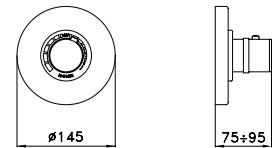

CROMO - CHROME

BT 06010 CR00

328,00