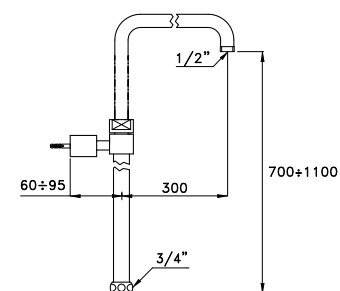

CROMO- CHROME		UN 03201 CR00	431,00
NICHEL-NICKEL		NI00	573,00
NICHEL SPAZ - MATT NICKEL - NICKEL MAT		NI01	599,00
ORO - GOLD - OR 24 CARATS		AU00	1.467,00
ORO ROSA - ROSE GOLD- OR ROSE		AU02	1.156,00
BRONZO - BRONZE		BZ00	690,00
BRONZO SCURO - DARK BRONZE - BRONZE NOIR		BZ01	690,00
PVD	LUCIDO/SHINY/BRILLANT	PV01	690,00
OTTONE - BRASS- LAITON	SATINATO/SATIN/SATINÉ	PV06	690,00
	SPAZZOLATO/BRUSHED/BROSSÉ	PV13	690,00
PVD	LUCIDO/SHINY/BRILLANT	PV02	690,00
NICHEL - NICKEL	SATINATO/SATIN/SATINÉ	PV14	690,00
	SPAZZOLATO/BRUSHED/BROSSÉ	PV05	690,00
PVD	LUCIDO/SHINY/BRILLANT	PV16	690,00
RAME - COPPER-CUIVRE	SATINATO/SATIN/SATINÉ	PV11	690,00
	SPAZZOLATO/BRUSHED/BROSSÉ	PV09	690,00
PVD	LUCIDO/SHINY/BRILLANT	PV18	798,00
NERO - BLACK - NOIR	SATINATO/SATIN/SATINÉ	PV17	798,00
	SPAZZOLATO/BRUSHED/BROSSÉ	PV10	798,00