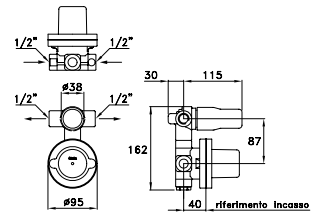

3254MC

Corpo incasso per miscelatore a 2 vie
 Concealed body for 2 ways mixer
 Corps encastrée pour mitigeur 2 voies

BRONZO - BRONZE	UN 01401 0000	361,00
-----------------	---------------	--------

ROMA 3254MC P.V.