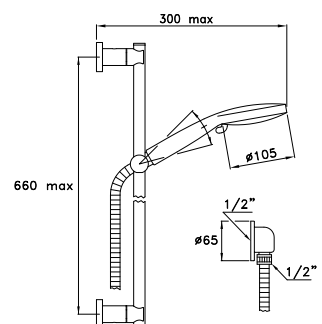

302A G3

Doccia a mano tre getti completa di asta a parete e presa di alimentazione a parete
3-jet spray hand-shower, wall mounted slide bar and wall intake
Douchette 3 jets avec grille anti-calcaire et clapet anti-retour avec coude de sortie

CROMO- CHROME **UN 03105 CR00 399,00**