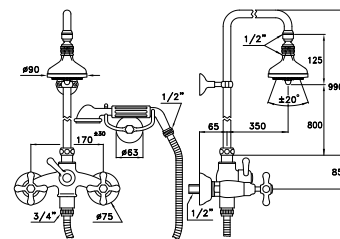

ROMA 3284/301/314A- Ø90

Gruppo doccia per installazione esterna a parete con tubo doccia, doccia mano e soffione Ø 90 mm
Wall mounted shower mixer with shower pipe, hand shower and shower head Ø 90 mm
Mélangeur de douche apparent à 2 sorties avec colonne, pomme de douche Ø 90 mm et douchette

CROMO- CHROME		RM 02510 CROO	1.404,00
NICHEL-NICKEL		NI00	1.981,00
NICHEL SPAZ - MATT NICKEL - NICKEL MAT		NI01	2.081,00
ORO - GOLD - OR 24 CARATS		AU00	5.524,00
ORO ROSA - ROSE GOLD - OR ROSE		AU02	4.420,00
ARGENTO - SILVER - ARGENT		AG00	4.984,00
BRONZO - BRONZE		BZ00	2.379,00
BRONZO SCURO - DARK BRONZE - BRONZE NOIR		BZ01	2.379,00
PVD	LUCIDO/SHINY/BRILLANT	PV01	2.379,00
	SATINATO/SATIN/SATINÉ	PV06	2.379,00
	SPAZZOLATO/BRUSHED/BROSSÉ	PV13	2.379,00
OTTONE - BRASS - LAITON	LUCIDO/SHINY/BRILLANT	PV02	2.379,00
	SATINATO/SATIN/SATINÉ	PV14	2.379,00
	SPAZZOLATO/BRUSHED/BROSSÉ	PV05	2.379,00
PVD	LUCIDO/SHINY/BRILLANT	PV16	2.379,00
	SATINATO/SATIN/SATINÉ	PV11	2.379,00
	SPAZZOLATO/BRUSHED/BROSSÉ	PV09	2.379,00
RAME - COPPER-CUIVRE	LUCIDO/SHINY/BRILLANT	PV18	2.600,00
	SATINATO/SATIN/SATINÉ	PV17	2.600,00
	SPAZZOLATO/BRUSHED/BROSSÉ	PV10	2.600,00