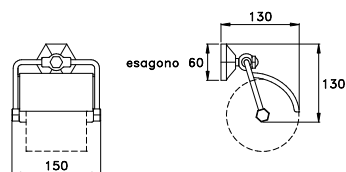

CROMO- CHROME		EC 10014 CR00	383,00
NICHEL-NICKEL		NI00	511,00
NICHEL SPAZ - MATT NICKEL - NICKEL MAT		NI01	538,00
ORO - GOLD - OR 24 CARATS		AU00	1.512,00
ORO ROSA - ROSE GOLD- OR ROSE		AU02	1.211,00
ARGENTO - SILVER - ARGENT		AG00	1.373,00
BRONZO - BRONZE		BZ00	671,00
BRONZO SCURO - DARK BRONZE - BRONZE NOIR		BZ01	671,00
PVD	LUCIDO/SHINY/BRILLANT	PV01	671,00
	SATINATO/SATIN/SATINÉ	PV06	671,00
	SPAZZOLATO/BRUSHED/BROSSÉ	PV13	671,00
OTTONE - BRASS- LAITON	LUCIDO/SHINY/BRILLANT	PV02	671,00
	SATINATO/SATIN/SATINÉ	PV14	671,00
	SPAZZOLATO/BRUSHED/BROSSÉ	PV05	671,00
PVD	LUCIDO/SHINY/BRILLANT	PV16	671,00
	SATINATO/SATIN/SATINÉ	PV11	671,00
	SPAZZOLATO/BRUSHED/BROSSÉ	PV09	671,00
RAME - COPPER-CUIVRE	LUCIDO/SHINY/BRILLANT	PV18	710,00
	SATINATO/SATIN/SATINÉ	PV17	710,00
	SPAZZOLATO/BRUSHED/BROSSÉ	PV10	710,00