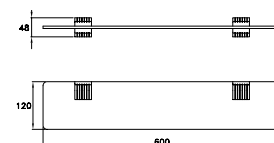

CROMO- CHROME		CS 10025	CR00	433,00
NICHEL-NICKEL			NI00	608,00
NICHEL SPAZ - MATT NICKEL - NICKEL MAT			NI01	638,00
ORO - GOLD - OR 24 CARATS			AU00	1.648,00
ORO ROSA - ROSE GOLD- OR ROSE			AU02	1.319,00
BRONZO - BRONZE			BZ00	737,00
BRONZO SCURO - DARK BRONZE - BRONZE NOIR			BZ01	737,00
PVD	LUCIDO/SHINY/BRILLANT		PV01	737,00
OTTONE - BRASS- LAITON	SATINATO/SATIN/SATINÉ		PV06	737,00
	SPAZZOLATO/BRUSHED/BROSSE		PV13	737,00
	LUCIDO/SHINY/BRILLANT		PV02	737,00
PVD NICHEL - NICKEL	SATINATO/SATIN/SATINÉ		PV14	737,00
	SPAZZOLATO/BRUSHED/BROSSE		PV05	737,00
	LUCIDO/SHINY/BRILLANT		PV16	737,00
PVD RAME - COPPER-CUIVRE	SATINATO/SATIN/SATINÉ		PV11	737,00
	SPAZZOLATO/BRUSHED/BROSSE		PV09	737,00
	LUCIDO/SHINY/BRILLANT		PV18	804,00
PVD NERO - BLACK - NOIR	SATINATO/SATIN/SATINÉ		PV17	804,00
	SPAZZOLATO/BRUSHED/BROSSE		PV10	804,00