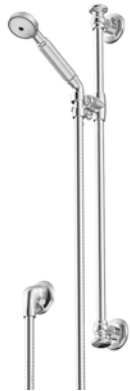

SWAN 302

Doccia a mano con asta a parete
Hand shower, wall mounted slide bar, sliding jointed support
Ensemble de douche sur barre

ORO - GOLD - OR 24 CARATS	SW 03100 AU00	1.245,00
CROMO- CHROME	CR00	372,00