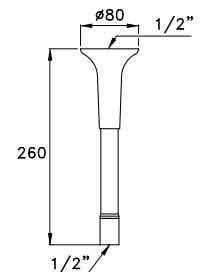

399

Braccio doccia da soffitto per 299 e 299bis

Ceiling mounted shower arm 299 and 299bis

Bras de douche de plafond pour 299 et 299bis

CROMO- CHROME		UN 03220	CR00	170,00	
NICHEL-NICKEL			N100	222,00	
NICHEL SPAZ - MATT NICKEL - NICKEL MAT			N101	233,00	
ORO - GOLD - OR 24 CARATS			AU00	568,00	
ORO ROSA - ROSE GOLD- OR ROSE			AU02	449,00	
ARGENTO - SILVER - ARGENT			AG00	542,00	
BRONZO - BRONZE			BZ00	269,00	
BRONZO SCURO - DARK BRONZE - BRONZE NOIR			BZ01	269,00	
PVD			LUCIDO/SHINY/BRILLANT	PV01	269,00
OTTONE - BRASS- LAITON			SATINATO/SATIN/SATINÉ	PV06	269,00
			SPAZZOLATO/BRUSHED/BROSSÉ	PV13	269,00
PVD			LUCIDO/SHINY/BRILLANT	PV02	269,00
NICHEL - NICKEL			SATINATO/SATIN/SATINÉ	PV14	269,00
			SPAZZOLATO/BRUSHED/BROSSÉ	PV05	269,00
PVD			LUCIDO/SHINY/BRILLANT	PV16	269,00
RAME - COPPER-CUIVRE			SATINATO/SATIN/SATINÉ	PV11	269,00
			SPAZZOLATO/BRUSHED/BROSSÉ	PV09	269,00
PVD			LUCIDO/SHINY/BRILLANT	PV18	310,00
NERO - BLACK - NOIR			SATINATO/SATIN/SATINÉ	PV17	310,00
			SPAZZOLATO/BRUSHED/BROSSÉ	PV10	310,00