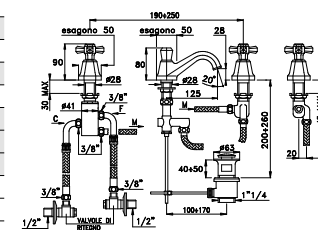

ECCELSA 3224TC

Gruppo per lavabo a tre fori con bocca bassa, scarico 1"1/4, con sistema di miscelazione TC

Three-hole washbasin mixer, low spout, pop-up waste 1"1/4 with TC mixing system

Mitigeur de lavabo thermostatique 3 trous avec système de mélange TC et vidage 1"1/4

CROMO- CHROME		EC 00012 CRO0	1.416,00
NICHEL- NICKEL		NI00	1.765,00
NICHEL SPAZ - MATT NICKEL - NICKEL MAT		NI01	1.853,00
ORO - GOLD - OR 24 CARATS		AU00	3.993,00
ORO ROSA - ROSE GOLD- OR ROSE		AU02	3.194,00
ARGENTO - SILVER - ARGENT		AG00	3.636,00
BRONZO - BRONZE		BZ00	2.071,00
BRONZO SCURO - DARK BRONZE - BRONZE NOIR		BZ01	2.071,00
PVD	LUCIDO/SHINY/BRILLANT	PV01	2.071,00
OTTONE - BRASS- LAITON	SATINATO/SATIN/SATINÉ	PV06	2.071,00
	SPAZZOLATO/BRUSHED/BROSSÉ	PV13	2.071,00
PVD	LUCIDO/SHINY/BRILLANT	PV02	2.071,00
NICHEL - NICKEL	SATINATO/SATIN/SATINÉ	PV14	2.071,00
	SPAZZOLATO/BRUSHED/BROSSÉ	PV05	2.071,00
PVD	LUCIDO/SHINY/BRILLANT	PV16	2.071,00
RAME - COPPER-CUIVRE	SATINATO/SATIN/SATINÉ	PV11	2.071,00
	SPAZZOLATO/BRUSHED/BROSSÉ	PV09	2.071,00
PVD	LUCIDO/SHINY/BRILLANT	PV18	2.618,00
NERO - BLACK - NOIR	SATINATO/SATIN/SATINÉ	PV17	2.618,00
	SPAZZOLATO/BRUSHED/BROSSÉ	PV10	2.618,00