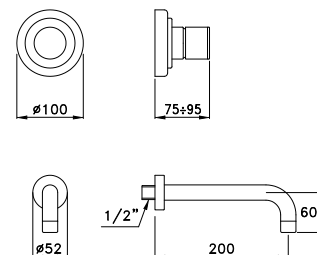

CROMO- CHROME		BT 01413 CR00	210,00
NICHEL-NICKEL		NI00	280,00
NICHEL SPAZ - MATT NICKEL - NICKEL MAT		NI01	291,00
ORO - GOLD - OR 24 CARATS		AU00	712,00
ORO ROSA - ROSE GOLD- OR ROSE		AU02	562,00
BRONZO - BRONZE		BZ00	336,00
BRONZO SCURO - DARK BRONZE - BRONZE NOIR		BZ01	336,00
PVD	LUCIDO/SHINY/BRILLANT	PV01	336,00
OTTONE - BRASS- LAITON	SATINATO/SATIN/SATINÉ	PV06	336,00
	SPAZZOLATO/BRUSHED/BROSSÉ	PV13	336,00
PVD	LUCIDO/SHINY/BRILLANT	PV02	336,00
NICHEL - NICKEL	SATINATO/SATIN/SATINÉ	PV14	336,00
	SPAZZOLATO/BRUSHED/BROSSÉ	PV05	336,00
PVD	LUCIDO/SHINY/BRILLANT	PV16	336,00
RAME - COPPER-CUIVRE	SATINATO/SATIN/SATINÉ	PV11	336,00
	SPAZZOLATO/BRUSHED/BROSSÉ	PV09	336,00
PVD	LUCIDO/SHINY/BRILLANT	PV18	389,00
NERO - BLACK - NOIR	SATINATO/SATIN/SATINÉ	PV17	389,00
	SPAZZOLATO/BRUSHED/BROSSÉ	PV10	389,00