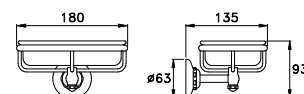

ITALICA 1022

Portavaschetta senza vaschetta
Soap dish holder without soap dish
Porte-savon sans coupelle

CROMO- CHROME		IT 10010 CR00	252,00
NICHEL-NICKEL		NI00	352,00
NICHEL SPAZ - MATT NICKEL - NICKEL MAT		NI01	369,00
ORO - GOLD - OR 24 CARATS		AU00	849,00
ORO ROSA - ROSE GOLD- OR ROSE		AU02	680,00
ARGENTO - SILVER - ARGENT		AG00	764,00
BRONZO - BRONZE		BZ00	428,00
BRONZO SCURO - DARK BRONZE - BRONZE NOIR		BZ01	428,00
PVD	LUCIDO/SHINY/BRILLANT	PV01	428,00
	SATINATO/SATIN/SATINÉ	PV06	428,00
	SPAZZOLATO/BRUSHED/BROSSÉ	PV13	428,00
OTTONE - BRASS- LAITON	LUCIDO/SHINY/BRILLANT	PV02	428,00
	SATINATO/SATIN/SATINÉ	PV14	428,00
	SPAZZOLATO/BRUSHED/BROSSÉ	PV05	428,00
PVD	LUCIDO/SHINY/BRILLANT	PV16	428,00
	SATINATO/SATIN/SATINÉ	PV11	428,00
	SPAZZOLATO/BRUSHED/BROSSÉ	PV09	428,00
RAME - COPPER-CUIVRE	LUCIDO/SHINY/BRILLANT	PV18	467,00
	SATINATO/SATIN/SATINÉ	PV17	467,00
	SPAZZOLATO/BRUSHED/BROSSÉ	PV10	467,00