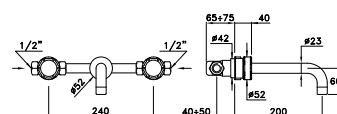

Mélangeur à encastrer à têtes traditionnelles pour lavabo, poignée Ø 52 mm

CROMO- CHROME

ORO - GOLD - OR 24 CARATS

TA 01003 CR00

AU00

1.657,00

2.809,00

TIMEASTER 3861 - Ø65