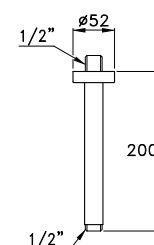

311TAR

Braccio doccia da soffitto, lunghezza a richiesta

Ceiling mounted shower arm, length on request

Bras de douche de plafond, longueur sur demande

CROMO- CHROME		UN 03216 CR00	179,00
NICHEL-NICKEL		NI00	238,00
NICHEL SPAZ - MATT NICKEL - NICKEL MAT		NI01	251,00
ORO - GOLD - OR 24 CARATS		AU00	608,00
ORO ROSA - ROSE GOLD- OR ROSE		AU02	478,00
BRONZO - BRONZE		BZ00	286,00
BRONZO SCURO - DARK BRONZE - BRONZE NOIR		BZ01	286,00
PVD	LUCIDO/SHINY/BRILLANT	PV01	286,00
OTTONE - BRASS- LAITON	SATINATO/SATIN/SATINÉ	PV06	286,00
	SPAZZOLATO/BRUSHED/BROSSÉ	PV13	286,00
PVD	LUCIDO/SHINY/BRILLANT	PV02	286,00
NICHEL - NICKEL	SATINATO/SATIN/SATINÉ	PV14	286,00
	SPAZZOLATO/BRUSHED/BROSSÉ	PV05	286,00
PVD	LUCIDO/SHINY/BRILLANT	PV16	286,00
RAME - COPPER-CUIVRE	SATINATO/SATIN/SATINÉ	PV11	286,00
	SPAZZOLATO/BRUSHED/BROSSÉ	PV09	286,00
PVD	LUCIDO/SHINY/BRILLANT	PV18	332,00
NERO - BLACK - NOIR	SATINATO/SATIN/SATINÉ	PV17	332,00
	SPAZZOLATO/BRUSHED/BROSSÉ	PV10	332,00