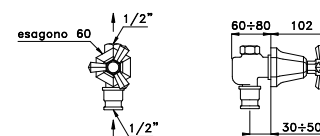

3254MC

Corpo incasso per miscelatore a 2 vie

Concealed body for 2 ways mixer

Corps encastrée pour mitigeur 2 voies

BRONZO - BRONZE	UN 01401 0000	361,00
-----------------	---------------	--------

ECCELSA 3254MC P.V.