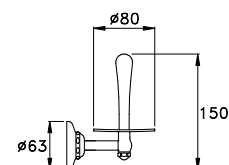

CROMO- CHROME		IT 10016	CR00	204,00
NICHEL-NICKEL			NI00	287,00
NICHEL SPAZ - MATT NICKEL - NICKEL MAT			NI01	301,00
ORO - GOLD - OR 24 CARATS			AU00	819,00
ORO ROSA - ROSE GOLD- OR ROSE			AU02	657,00
ARGENTO - SILVER - ARGENT			AG00	756,00
BRONZO - BRONZE			BZ00	354,00
BRONZO SCURO - DARK BRONZE - BRONZE NOIR			BZ01	354,00
PVD	LUCIDO/SHINY/BRILLANT		PV01	354,00
OTTONE - BRASS- LAITON	SATINATO/SATIN/SATINÉ		PV06	354,00
	SPAZZOLATO/BRUSHED/BROSSÉ		PV13	354,00
PVD	LUCIDO/SHINY/BRILLANT		PV02	354,00
NICHEL - NICKEL	SATINATO/SATIN/SATINÉ		PV14	354,00
	SPAZZOLATO/BRUSHED/BROSSÉ		PV05	354,00
PVD	LUCIDO/SHINY/BRILLANT		PV16	354,00
RAME - COPPER-CUIVRE	SATINATO/SATIN/SATINÉ		PV11	354,00
	SPAZZOLATO/BRUSHED/BROSSÉ		PV09	354,00
PVD	LUCIDO/SHINY/BRILLANT		PV18	377,00
NERO - BLACK - NOIR	SATINATO/SATIN/SATINÉ		PV17	377,00
	SPAZZOLATO/BRUSHED/BROSSÉ		PV10	377,00