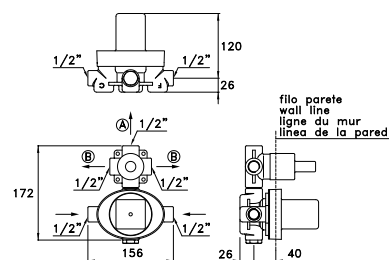

IS3294

Parti incasso per figure IS3294

Concealed body for IS3294 thermostatic mixer

Partie encastrée pour les mitigeurs IS3294

BRONZO - BRONZE

UN 06002 0000 680,00