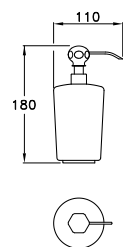

CROMO- CHROME		IT 10009 CR00	163,00
NICHEL-NICKEL		NI00	229,00
NICHEL SPAZ - MATT NICKEL - NICKEL MAT		NI01	238,00
ORO - GOLD - OR 24 CARATS		AU00	491,00
ORO ROSA - ROSE GOLD- OR ROSE		AU02	393,00
ARGENTO - SILVER - ARGENT		AG00	444,00
BRONZO - BRONZE		BZ00	281,00
BRONZO SCURO - DARK BRONZE - BRONZE NOIR		BZ01	281,00
PVD OTTONE - BRASS- LAITON	LUCIDO/SHINY/BRILLANT	PV01	281,00
	SATINATO/SATIN/SATINÉ	PV06	281,00
	SPAZZOLATO/BRUSHED/BROSSÉ	PV13	281,00
PVD NICHEL - NICKEL	LUCIDO/SHINY/BRILLANT	PV02	281,00
	SATINATO/SATIN/SATINÉ	PV14	281,00
	SPAZZOLATO/BRUSHED/BROSSÉ	PV05	281,00
PVD RAME - COPPER-CUIVRE	LUCIDO/SHINY/BRILLANT	PV16	281,00
	SATINATO/SATIN/SATINÉ	PV11	281,00
	SPAZZOLATO/BRUSHED/BROSSÉ	PV09	281,00
PVD NERO - BLACK - NOIR	LUCIDO/SHINY/BRILLANT	PV18	305,00
	SATINATO/SATIN/SATINÉ	PV17	305,00
	SPAZZOLATO/BRUSHED/BROSSÉ	PV10	305,00