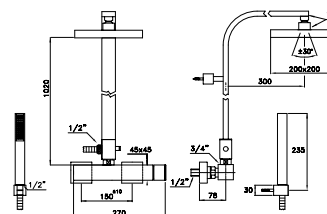

CROMO- CHROME		BQ 02423 CRO0	3.520,00
NICHEL-NICKEL		NI00	4.681,00
NICHEL SPAZ - MATT NICKEL - NICKEL MAT		NI01	4.892,00
ORO - GOLD - OR 24 CARATS		AU00	11.966,00
ORO ROSA - ROSE GOLD- OR ROSE		AU02	9.433,00
BRONZO - BRONZE		BZ00	5.633,00
BRONZO SCURO - DARK BRONZE - BRONZE NOIR		BZ01	5.633,00
PVD	LUCIDO/SHINY/BRILLANT	PV01	5.633,00
OTTONE - BRASS-LAITON	SATINATO/SATIN/SATINÉ	PV06	5.633,00
	SPAZZOLATO/BRUSHED/BROSSÉ	PV13	5.633,00
PVD	LUCIDO/SHINY/BRILLANT	PV02	5.633,00
NICHEL - NICKEL	SATINATO/SATIN/SATINÉ	PV14	5.633,00
	SPAZZOLATO/BRUSHED/BROSSÉ	PV05	5.633,00
PVD	LUCIDO/SHINY/BRILLANT	PV16	5.633,00
RAME - COPPER-CUIVRE	SATINATO/SATIN/SATINÉ	PV11	5.633,00
	SPAZZOLATO/BRUSHED/BROSSÉ	PV09	5.633,00
PVD	LUCIDO/SHINY/BRILLANT	PV18	6.512,00
NERO - BLACK - NOIR	SATINATO/SATIN/SATINÉ	PV17	6.512,00
	SPAZZOLATO/BRUSHED/BROSSÉ	PV10	6.512,00