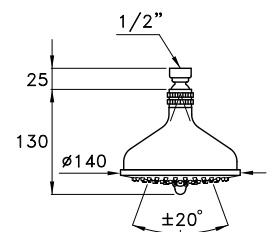

CROMO- CHROME		UN 03001 CROO	458,00
NICHEL-NICKEL		NI00	651,00
NICHEL SPAZ - MATT NICKEL - NICKEL MAT		NI01	685,00
ORO - GOLD - OR 24 CARATS		AU00	1.756,00
ORO ROSA - ROSE GOLD- OR ROSE		AU02	1.230,00
ARGENTO - SILVER - ARGENT		AG00	1.548,00
BRONZO - BRONZE		BZ00	789,00
BRONZO SCURO - DARK BRONZE - BRONZE NOIR		BZ01	789,00
PVD OTTONE - BRASS- LAITON	LUCIDO/SHINY/BRILLANT	PV01	789,00
	SATINATO/SATIN/SATINÉ	PV06	789,00
	SPAZZOLATO/BRUSHED/BROSSÉ	PV13	789,00
PVD NICHEL - NIKEL	LUCIDO/SHINY/BRILLANT	PV02	789,00
	SATINATO/SATIN/SATINÉ	PV14	789,00
	SPAZZOLATO/BRUSHED/BROSSÉ	PV05	789,00
PVD RAME - COPPER-CUIVRE	LUCIDO/SHINY/BRILLANT	PV16	789,00
	SATINATO/SATIN/SATINÉ	PV11	789,00
	SPAZZOLATO/BRUSHED/BROSSÉ	PV09	789,00
PVD NERO - BLACK - NOIR	LUCIDO/SHINY/BRILLANT	PV18	848,00
	SATINATO/SATIN/SATINÉ	PV17	848,00
	SPAZZOLATO/BRUSHED/BROSSÉ	PV10	848,00