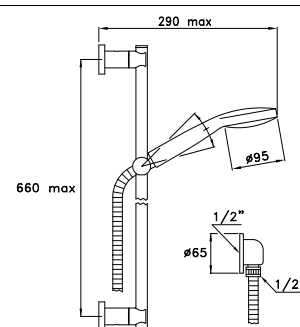

302A G1

Doccia a mano monogetto completa di asta a parete e presa di alimentazione a parete
Single-jet hand-shower and wall mounted slide bar and wall intake
Douchette mono jet avec grille anti-calcaire et clapet anti-retour avec coude de sortie

CROMO-CHROME **UN 03104 CR00 360,00**