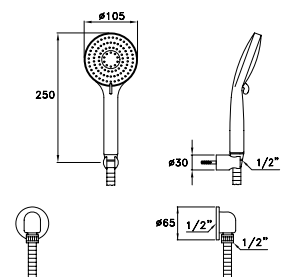

304A G3

Doccia a mano tre getti completa di supporto fisso a parete e presa di alimentazione a parete
3-jet hand shower with wall support and wall intake
Ensemble avec douchette 3 jets, crochet fixe et coude de sortie

CROMO-CHROME **UN 03111 CR00 260,00**