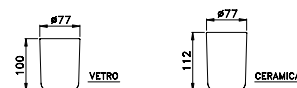

VETRO TRASPARENTE- TRANSPARENT GLASS- VERRE		UN 10007 VTR0	33,00
VETRO SATINATO - SATIN GLASS - SATINÉ		VSA0	33,00
CERAMICA-CERAMIC-CÉRAMIQUE		CB00	33,00