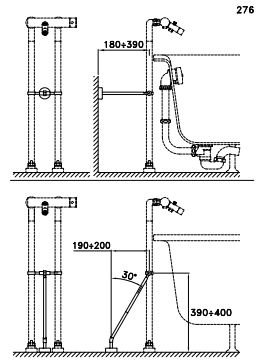

276

Collare di sostegno per gruppi vasca doccia con montanti da pavimento di diametro 29 mm, predisposto per fissaggio al pavimento oppure alla parete
Fastening collar for bath & shower mixers, to be used with 29 mm diameter free-standing floor legs. It can be fixed on the floor or on the wall

Collier pour colonnes au sol diamètre 29mm, prévu pour fixation au sol ou au mur

CROMO- CHROME		UN 09101 CR00	375,00
NICHEL-NICKEL		NI00	499,00
NICHEL SPAZ - MATT NICKEL - NICKEL MAT		NI01	521,00
ORO - GOLD - OR 24 CARATS		AU00	1.272,00
ORO ROSA - ROSE GOLD- OR ROSE		AU02	1.004,00
BRONZO - BRONZE		BZ00	599,00
BRONZO SCURO - DARK BRONZE - BRONZE NOIR		BZ01	599,00
PVD	LUCIDO/SHINY/BRILLANT	PV01	599,00
PVD	SATINATO/SATIN/SATINÉ	PV06	599,00
PVD	SPAZZOLATO/BRUSHED/BROSSE	PV13	599,00
PVD	LUCIDO/SHINY/BRILLANT	PV02	599,00
PVD	SATINATO/SATIN/SATINÉ	PV14	599,00
PVD	SPAZZOLATO/BRUSHED/BROSSE	PV05	599,00
PVD	LUCIDO/SHINY/BRILLANT	PV16	599,00
PVD	SATINATO/SATIN/SATINÉ	PV11	599,00
PVD	SPAZZOLATO/BRUSHED/BROSSE	PV09	599,00
PVD	LUCIDO/SHINY/BRILLANT	PV18	694,00
PVD	SATINATO/SATIN/SATINÉ	PV17	694,00
PVD	SPAZZOLATO/BRUSHED/BROSSE	PV10	694,00