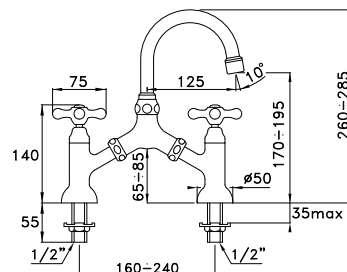

ROMA 3215

Gruppo a ponte per lavabo a rubinetti distanziabili, con bocca alta orientabile

Washbasin bridge mixer, adjustable spacing taps with high swinging spout

Mélangeur à entraxe variable avec bec orientable

CROMO- CHROME		RM 00001	CR00	468,00
NICHEL-NICKEL			NI00	584,00
NICHEL SPAZ - MATT NICKEL - NICKEL MAT			NI01	613,00
ORO - GOLD - OR 24 CARATS			AU00	1.603,00
ORO ROSA - ROSE GOLD- OR ROSE			AU02	1.281,00
ARGENTO - SILVER - ARGENT			AG00	1.443,00
BRONZO - BRONZE			BZ00	781,00
BRONZO SCURO - DARK BRONZE - BRONZE NOIR			BZ01	781,00
PVD	LUCIDO/SHINY/BRILLANT		PV01	781,00
	SATINATO/SATIN/SATINÉ		PV06	781,00
	SPAZZOLATO/BRUSHED/BROSSÉ		PV13	781,00
PVD	LUCIDO/SHINY/BRILLANT		PV02	781,00
	SATINATO/SATIN/SATINÉ		PV14	781,00
	SPAZZOLATO/BRUSHED/BROSSÉ		PV05	781,00
PVD	LUCIDO/SHINY/BRILLANT		PV16	781,00
	SATINATO/SATIN/SATINÉ		PV11	781,00
	SPAZZOLATO/BRUSHED/BROSSÉ		PV09	781,00
PVD	LUCIDO/SHINY/BRILLANT		PV18	868,00
	SATINATO/SATIN/SATINÉ		PV17	868,00
	SPAZZOLATO/BRUSHED/BROSSÉ		PV10	868,00