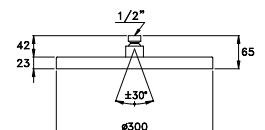

316A-300

Soffione a pioggia, modello sottile, con fondello smontabile a sistema anticalcare, orientabile con raccordo a snodo sferico - Ø 300 mm

Rain shower head, thin model, removable antilimestone system base, swinging ball-joint union Ø 300 mm
Pomme de douche orientable à rotule Ø 300mm, équipée d'un système anti-calcaire