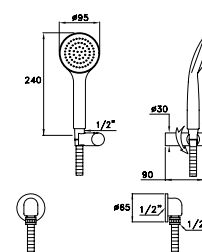

305A G1

Doccia a mano monogetto completa di supporto alto orientabile e presa di alimentazione a parete
Single-jet hand shower with directional wall bracket and wall intake
Ensemble douchette mono jet avec support mural et coude de sortie

CROMO- CHROME **UN 03116 CR00 309,00**