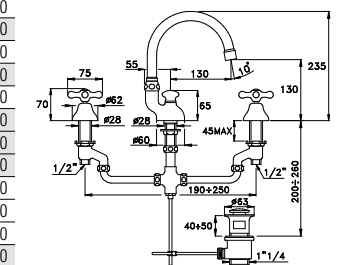

CROMO- CHROME		RM 00015	CR00	746,00
NICHEL-NICKEL			NI00	1.022,00
NICHEL SPAZ - MATT NICKEL - NICKEL MAT			NI01	1.072,00
ORO - GOLD - OR 24 CARATS			AU00	2.528,00
ORO ROSA - ROSE GOLD- OR ROSE			AU02	2.024,00
ARGENTO - SILVER - ARGENT			AG00	2.277,00
BRONZO - BRONZE			BZ00	1.256,00
BRONZO SCURO - DARK BRONZE - BRONZE NOIR			BZ01	1.256,00
PVD	LUCIDO/SHINY/BRILLANT		PV01	1.256,00
OTTONE - BRASS- LAITON	SATINATO/SATIN/SATINÉ		PV06	1.256,00
	SPAZZOLATO/BRUSHED/BROSSÉ		PV13	1.256,00
PVD	LUCIDO/SHINY/BRILLANT		PV02	1.256,00
NICHEL - NICKEL	SATINATO/SATIN/SATINÉ		PV14	1.256,00
	SPAZZOLATO/BRUSHED/BROSSÉ		PV05	1.256,00
PVD	LUCIDO/SHINY/BRILLANT		PV16	1.256,00
RAME - COPPER-CUIVRE	SATINATO/SATIN/SATINÉ		PV11	1.256,00
	SPAZZOLATO/BRUSHED/BROSSÉ		PV09	1.256,00
PVD	LUCIDO/SHINY/BRILLANT		PV18	1.381,00
NERO - BLACK - NOIR	SATINATO/SATIN/SATINÉ		PV17	1.381,00
	SPAZZOLATO/BRUSHED/BROSSÉ		PV10	1.381,00