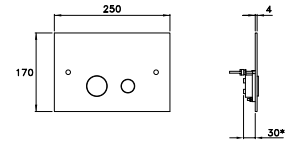

ORO - GOLD - OR 24 CARATS	UN 09500 CR00	428,00
CROMO- CHROME	AU00	1.495,00

Suitable on flush tanks Geberit Italia
UP720 (SIGMA 8CM) Code 109.770.00.1
SIGMA 8CM Code 109.790.00.1
UP320 (SIGMA 12CM) Code 109.300.00.5 - 109.330.00.5
COMBIFIX Code 110.770.00.1 - 110.358.00.5
DUOFIX Code 111.726.00.1 - 111.300.00.5