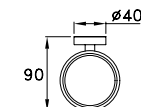

B012

Bicchieri

Tumbler

Gobelet