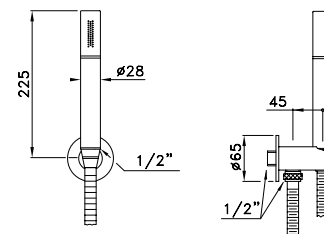

304AT

Doccia a mano con supporto fisso a parete e presa di alimentazione integrata

Hand shower with fixed support and wall water intake

Ensemble douchette mural avec coude d'alimentation et support intégré

CROMO-CHROME UN 03121 CR00 284,00

CROMO-CHROME		UN 03121 CR00	284,00
NICHEL-NICKEL		NI00	378,00
NICHEL SPAZ - MATT NICKEL - NICKEL MAT		NI01	395,00
ORO - GOLD - OR 24 CARATS		AU00	964,00
ORO ROSA - ROSE GOLD- OR ROSE		AU02	760,00
BRONZO - BRONZE		BZ00	455,00
BRONZO SCURO - DARK BRONZE - BRONZE NOIR		BZ01	455,00
PVD	LUCIDO/SHINY/BRILLANT	PV01	455,00
OTTONE - BRASS-LAITON	SATINATO/SATIN/SATINÉ	PV06	455,00
	SPAZZOLATO/BRUSHED/BROSSE	PV13	455,00
PVD	LUCIDO/SHINY/BRILLANT	PV02	455,00
NICHEL - NICKEL	SATINATO/SATIN/SATINÉ	PV14	455,00
	SPAZZOLATO/BRUSHED/BROSSE	PV05	455,00
PVD	LUCIDO/SHINY/BRILLANT	PV16	455,00
RAME - COPPER-CUIVRE	SATINATO/SATIN/SATINÉ	PV11	455,00
	SPAZZOLATO/BRUSHED/BROSSE	PV09	455,00
PVD	LUCIDO/SHINY/BRILLANT	PV18	526,00
NERO - BLACK - NOIR	SATINATO/SATIN/SATINÉ	PV17	526,00
	SPAZZOLATO/BRUSHED/BROSSE	PV10	526,00