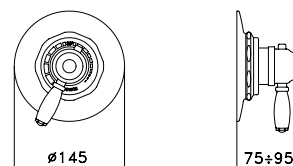

ITALICA IS3293 P.V.

Parti in vista per miscelatore termostatico modello monoblocco IS3293

Da installare su parte incasso codice UN 06000 0000

External parts for thermostatic mixer IS3293

To be installed on built-in part code UN 06000 0000

Façade pour mitigeur thermostatique.

A installer sur la partie encastrée UN 06000 0000

CROMO- CHROME	IT 06010	CR00	411,00
NICHEL-NICKEL		NI00	661,00
NICHEL SPAZ - MATT NICKEL - NICKEL MAT		NI01	669,00
ORO - GOLD - OR 24 CARATS		AU00	1.521,00
ORO ROSA - ROSE GOLD- OR ROSE		AU02	1.066,00
ARGENTO - SILVER - ARGENT		AG00	1.286,00
BRONZO - BRONZE		BZ00	733,00
BRONZO SCURO - DARK BRONZE - BRONZE NOIR		BZ01	733,00
PVD			
OTTONE - BRASS- LAITON		LUCIDO/SHINY/BRILLANT	PV01 733,00
		SATINATO/SATIN/SATINÉ	PV06 733,00
		SPAZZOLATO/BRUSHED/BROSSÉ	PV13 733,00
PVD			
NICHEL - NICKEL		LUCIDO/SHINY/BRILLANT	PV02 733,00
		SATINATO/SATIN/SATINÉ	PV14 733,00
		SPAZZOLATO/BRUSHED/BROSSÉ	PV05 733,00
PVD			
RAME - COPPER-CUIVRE		LUCIDO/SHINY/BRILLANT	PV16 733,00
		SATINATO/SATIN/SATINÉ	PV11 733,00
		SPAZZOLATO/BRUSHED/BROSSÉ	PV09 733,00
PVD			
NERO - BLACK - NOIR		LUCIDO/SHINY/BRILLANT	PV18 760,00
		SATINATO/SATIN/SATINÉ	PV17 760,00
		SPAZZOLATO/BRUSHED/BROSSÉ	PV10 760,00