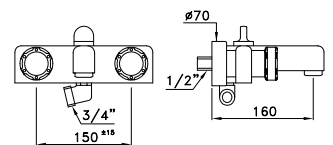

CROMO - CHROME **TA 02000 CR00** **2.144,00**
ORO - GOLD - OR 24 CARATS AU00 4.500,00