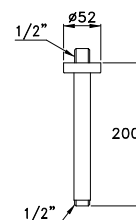

311T

Braccio doccia da soffitto

Ceiling mounted shower arm

Bras de douche de plafond

CROMO-CHROME **UN 03215 CR00 141,00**