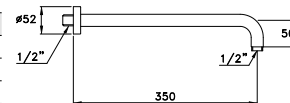

CROMO - CHROME		UN 03204 CR00	141,00
NICHEL SPAZ - MATT NICKEL - NICKEL MAT		NI01	197,00
ORO - GOLD - OR 24 CARATS		AU00	481,00
ORO ROSA - ROSE GOLD- OR ROSE		AU02	380,00
ORO INGLESE - ENGLISH GOLD - OR ANGLAIS MAT		AU04	380,00
BRONZO - BRONZE		BZ00	228,00
BRONZO SCURO - DARK BRONZE - BRONZE NOIR		BZ01	228,00
PVD	LUCIDO/SHINY/BRILLANT	PV01	228,00
OTTONE - BRASS - LAITON	SATINATO/SATIN/SATINÉ	PV06	228,00
	SPAZZOLATO/BRUSHED/BROSSÉ	PV13	228,00
PVD	LUCIDO/SHINY/BRILLANT	PV02	228,00
NICHEL - NICKEL	SATINATO/SATIN/SATINÉ	PV14	228,00
	SPAZZOLATO/BRUSHED/BROSSÉ	PV05	228,00
PVD	LUCIDO/SHINY/BRILLANT	PV16	228,00
RAME - COPPER-CUIVRE	SATINATO/SATIN/SATINÉ	PV11	228,00
	SPAZZOLATO/BRUSHED/BROSSÉ	PV09	228,00
PVD	LUCIDO/SHINY/BRILLANT	PV18	261,00
NERO - BLACK - NOIR	SATINATO/SATIN/SATINÉ	PV17	261,00
	SPAZZOLATO/BRUSHED/BROSSÉ	PV10	261,00