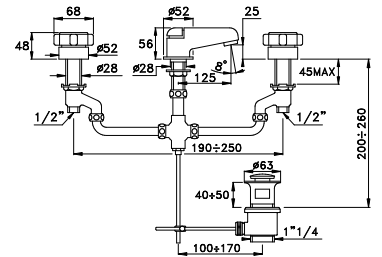

ASTER 3224

Gruppo per lavabo a tre fori con bocca bassa fusa, scarico 1"1/4
Three-hole washbasin mixer, low cast spout, pop-up waste 1"1/4
Mélangeur de lavabo 3 trous avec bec bas fixe et vidage 1"1/4

CROMO-CHROME **AT 00011 CRO0 678,00**