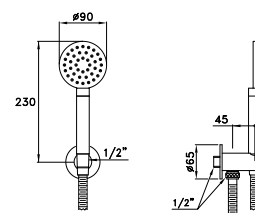

304TH

Doccia a mano con supporto e presa di alimentazione a parete
 Shower hand with wall support and wall feed elbow
 Douchette avec support fixe mural et coude d'alimentation mural

		SM 03121 CR00	538,00
CROMO- CHROME			
NICHEL-NICKEL		NI00	715,00
NICHEL SPAZ - MATT NICKEL - NICKEL MAT		NI01	748,00
ORO - GOLD - OR 24 CARATS		AU00	1.830,00
ORO ROSA - ROSE GOLD- OR ROSE		AU02	1.442,00
BRONZO - BRONZE		BZ00	862,00
BRONZO SCURO - DARK BRONZE - BRONZE NOIR		BZ01	862,00
PVD	LUCIDO/SHINY/BRILLANT	PV01	862,00
OTTONE - BRASS- LAITON	SATINATO/SATIN/SATINÉ	PV06	862,00
	SPAZZOLATO/BRUSHED/BROSSÉ	PV13	862,00
PVD	LUCIDO/SHINY/BRILLANT	PV02	862,00
	SATINATO/SATIN/SATINÉ	PV14	862,00
NICHEL - NICKEL	SPAZZOLATO/BRUSHED/BROSSÉ	PV05	862,00
	LUCIDO/SHINY/BRILLANT	PV16	862,00
PVD	SATINATO/SATIN/SATINÉ	PV11	862,00
	SPAZZOLATO/BRUSHED/BROSSÉ	PV09	862,00
RAME - COPPER-CUIVRE	LUCIDO/SHINY/BRILLANT	PV18	1.324,00
	SATINATO/SATIN/SATINÉ	PV17	1.324,00
PVD	SPAZZOLATO/BRUSHED/BROSSÉ	PV10	1.324,00
	LUCIDO/SHINY/BRILLANT		