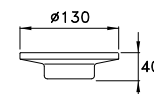

BAMBOO P022

Vaschetta

Soap Dish

Coupelle

		BT 10012 VTR0	56,00
VETRO TRASPARENTE- TRANSPARENT GLASS- VERRE			
VETRO SATINATO - SATIN GLASS - SATINÉ		VSA0	56,00