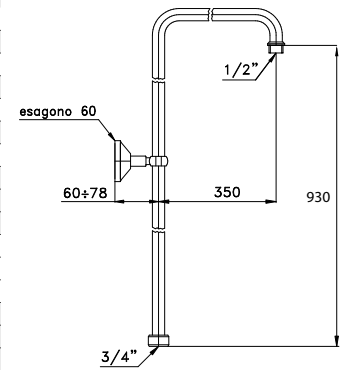

ECCELSA 301

Tube doccia rigido
Shower pipe
Colonne de douche apparente

CROMO- CHROME		EC 03200 CRO0	448,00
NICHEL-NICKEL		NI00	595,00
NICHEL SPAZ - MATT NICKEL - NICKEL MAT		NI01	623,00
ORO - GOLD - OR 24 CARATS		AU00	1.520,00
ORO ROSA - ROSE GOLD- OR ROSE		AU02	1.197,00
ARGENTO - SILVER - ARGENT		AG00	1.447,00
BRONZO - BRONZE		BZ00	716,00
BRONZO SCURO - DARK BRONZE - BRONZE NOIR		BZ01	716,00
PVD	LUCIDO/SHINY/BRILLANT	PV01	716,00
OTTONE - BRASS- LAITON	SATINATO/SATIN/SATINÉ	PV06	716,00
	SPAZZOLATO/BRUSHED/BROSSE	PV13	716,00
PVD	LUCIDO/SHINY/BRILLANT	PV02	716,00
NICHEL - NICKEL	SATINATO/SATIN/SATINÉ	PV14	716,00
	SPAZZOLATO/BRUSHED/BROSSE	PV05	716,00
PVD	LUCIDO/SHINY/BRILLANT	PV16	716,00
RAME - COPPER-CUIVRE	SATINATO/SATIN/SATINÉ	PV11	716,00
	SPAZZOLATO/BRUSHED/BROSSE	PV09	716,00
PVD	LUCIDO/SHINY/BRILLANT	PV18	827,00
NERO - BLACK - NOIR	SATINATO/SATIN/SATINÉ	PV17	827,00
	SPAZZOLATO/BRUSHED/BROSSE	PV10	827,00

ECCELSA 303

Braccio doccia
Shower arm
Bras de douche

CROMO- CHROME		EC 03203 CRO0	194,00
NICHEL-NICKEL		NI00	260,00
NICHEL SPAZ - MATT NICKEL - NICKEL MAT		NI01	272,00
ORO - GOLD - OR 24 CARATS		AU00	662,00
ORO ROSA - ROSE GOLD- OR ROSE		AU02	521,00
ARGENTO - SILVER - ARGENT		AG00	631,00
BRONZO - BRONZE		BZ00	311,00
BRONZO SCURO - DARK BRONZE - BRONZE NOIR		BZ01	311,00
PVD	LUCIDO/SHINY/BRILLANT	PV01	311,00
OTTONE - BRASS- LAITON	SATINATO/SATIN/SATINÉ	PV06	311,00
	SPAZZOLATO/BRUSHED/BROSSE	PV13	311,00
PVD	LUCIDO/SHINY/BRILLANT	PV02	311,00
NICHEL - NICKEL	SATINATO/SATIN/SATINÉ	PV14	311,00
	SPAZZOLATO/BRUSHED/BROSSE	PV05	311,00
PVD	LUCIDO/SHINY/BRILLANT	PV16	311,00
RAME - COPPER-CUIVRE	SATINATO/SATIN/SATINÉ	PV11	311,00
	SPAZZOLATO/BRUSHED/BROSSE	PV09	311,00
PVD	LUCIDO/SHINY/BRILLANT	PV18	361,00
NERO - BLACK - NOIR	SATINATO/SATIN/SATINÉ	PV17	361,00
	SPAZZOLATO/BRUSHED/BROSSE	PV10	361,00

ECCELSA 311

Braccio doccia da soffitto
Ceiling mounted shower arm
Bras de douche plafond

CROMO- CHROME		EC 03206 CRO0	181,00
NICHEL-NICKEL		NI00	243,00
NICHEL SPAZ - MATT NICKEL - NICKEL MAT		NI01	253,00
ORO - GOLD - OR 24 CARATS		AU00	615,00
ORO ROSA - ROSE GOLD- OR ROSE		AU02	486,00
ARGENTO - SILVER - ARGENT		AG00	585,00
BRONZO - BRONZE		BZ00	291,00
BRONZO SCURO - DARK BRONZE - BRONZE NOIR		BZ01	291,00
PVD	LUCIDO/SHINY/BRILLANT	PV01	291,00
OTTONE - BRASS- LAITON	SATINATO/SATIN/SATINÉ	PV06	291,00
	SPAZZOLATO/BRUSHED/BROSSE	PV13	291,00
PVD	LUCIDO/SHINY/BRILLANT	PV02	291,00
NICHEL - NICKEL	SATINATO/SATIN/SATINÉ	PV14	291,00
	SPAZZOLATO/BRUSHED/BROSSE	PV05	291,00
PVD	LUCIDO/SHINY/BRILLANT	PV16	291,00
RAME - COPPER-CUIVRE	SATINATO/SATIN/SATINÉ	PV11	291,00
	SPAZZOLATO/BRUSHED/BROSSE	PV09	291,00
PVD	LUCIDO/SHINY/BRILLANT	PV18	337,00
NERO - BLACK - NOIR	SATINATO/SATIN/SATINÉ	PV17	337,00
	SPAZZOLATO/BRUSHED/BROSSE	PV10	337,00

ECCELSA 311AR

Braccio doccia da soffitto, lunghezza a richiesta
Ceiling mounted shower arm, length on request
Bras de douche de plafond, longueur sur demande

CROMO- CHROME		EC 03207 CRO0	222,00
NICHEL-NICKEL		NI00	297,00
NICHEL SPAZ - MATT NICKEL - NICKEL MAT		NI01	309,00
ORO - GOLD - OR 24 CARATS		AU00	756,00
ORO ROSA - ROSE GOLD- OR ROSE		AU02	596,00
ARGENTO - SILVER - ARGENT		AG00	719,00
BRONZO - BRONZE		BZ00	356,00
BRONZO SCURO - DARK BRONZE - BRONZE NOIR		BZ01	356,00
PVD	LUCIDO/SHINY/BRILLANT	PV01	356,00
OTTONE - BRASS- LAITON	SATINATO/SATIN/SATINÉ	PV06	356,00
	SPAZZOLATO/BRUSHED/BROSSE	PV13	356,00
PVD	LUCIDO/SHINY/BRILLANT	PV02	356,00
NICHEL - NICKEL	SATINATO/SATIN/SATINÉ	PV14	356,00
	SPAZZOLATO/BRUSHED/BROSSE	PV05	356,00
PVD	LUCIDO/SHINY/BRILLANT	PV16	356,00
RAME - COPPER-CUIVRE	SATINATO/SATIN/SATINÉ	PV11	356,00
	SPAZZOLATO/BRUSHED/BROSSE	PV09	356,00
PVD	LUCIDO/SHINY/BRILLANT	PV18	413,00
NERO - BLACK - NOIR	SATINATO/SATIN/SATINÉ	PV17	413,00
	SPAZZOLATO/BRUSHED/BROSSE	PV10	413,00