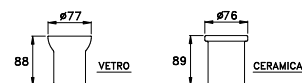

130 | B012

Bicchieri
Tumbler
Gobelet

VETRO SATINATO - SATIN GLASS - VERRE SATINÉ	CT 10007 VSAO	59,00
CERAMICA-CERAMIC-CÉRAMIQUE	CB00	64,00

130 | P022

Vaschetta
Soap dish
Coupelle

VETRO SATINATO - SATIN GLASS - VERRE SATINÉ	CT 10012 VSAO	59,00
CERAMICA-CERAMIC-CÉRAMIQUE	CB00	64,00

130 | D022

Dispenser portasapone in vetro satinato
Soap dispenser in satin glass
Distributeur de savon liquide en verre satiné

CROMO- CHROME	CT 10035 CR00	146,00	
NICHEL-NICKEL	NI00	195,00	
NICHEL SPAZ - MATT NICKEL - NICKEL MAT	NI01	205,00	
ORO - GOLD - OR 24 CARATS	AU00	494,00	
ORO ROSA - ROSE GOLD- OR ROSE	AU02	395,00	
BRONZO - BRONZE	BZ00	240,00	
BRONZO SCURO - DARK BRONZE - BRONZE NOIR	BZ01	240,00	
PVD	LUCIDO/SHINY/BRILLANT	PV01	240,00
OTTONE - BRASS- LAITON	SATINATO/SATIN/SATINÉ	PV06	240,00
	SPAZZOLATO/BRUSHED/BROSSÉ	PV13	240,00
PVD	LUCIDO/SHINY/BRILLANT	PV02	240,00
NICHEL - NICKEL	SATINATO/SATIN/SATINÉ	PV14	240,00
	SPAZZOLATO/BRUSHED/BROSSÉ	PV05	240,00
PVD	LUCIDO/SHINY/BRILLANT	PV16	240,00
RAME - COPPER-CUIVRE	SATINATO/SATIN/SATINÉ	PV11	240,00
	SPAZZOLATO/BRUSHED/BROSSÉ	PV09	240,00
PVD	LUCIDO/SHINY/BRILLANT	PV18	271,00
NERO - BLACK - NOIR	SATINATO/SATIN/SATINÉ	PV17	271,00
	SPAZZOLATO/BRUSHED/BROSSÉ	PV10	271,00

130 | D024

Dispenser portasapone in ceramica
Soap dispenser in ceramic
Distributeur de savon liquide en céramique