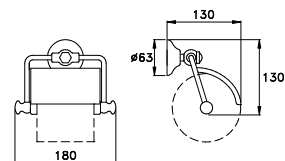

CROMO- CHROME		RM 10014	CR00	257,00
NICHEL-NICKEL			NI00	345,00
NICHEL SPAZ - MATT NICKEL - NICKEL MAT			NI01	362,00
ORO - GOLD - OR 24 CARATS			AU00	1.002,00
ORO ROSA - ROSE GOLD- OR ROSE			AU02	805,00
ARGENTO - SILVER - ARGENT			AG00	906,00
BRONZO - BRONZE			BZ00	436,00
BRONZO SCURO - DARK BRONZE - BRONZE NOIR			BZ01	436,00
PVD OTTONE - BRASS- LAITON	LUCIDO/SHINY/BRILLANT		PV01	436,00
	SATINATO/SATIN/SATINÉ		PV06	436,00
	SPAZZOLATO/BRUSHED/BROSSE		PV13	436,00
PVD NICHEL - NICKEL	LUCIDO/SHINY/BRILLANT		PV02	436,00
	SATINATO/SATIN/SATINÉ		PV14	436,00
	SPAZZOLATO/BRUSHED/BROSSE		PV05	436,00
PVD RAME - COPPER-CUIVRE	LUCIDO/SHINY/BRILLANT		PV16	436,00
	SATINATO/SATIN/SATINÉ		PV11	436,00
	SPAZZOLATO/BRUSHED/BROSSE		PV09	436,00
PVD NERO - BLACK - NOIR	LUCIDO/SHINY/BRILLANT		PV18	476,00
	SATINATO/SATIN/SATINÉ		PV17	476,00
	SPAZZOLATO/BRUSHED/BROSSE		PV10	476,00