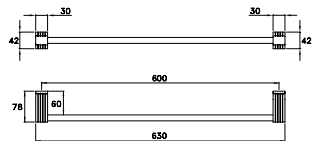

CS 10002 CROO	244,00
CROMO- CHROME			
NICHEL-NICKEL		NI00	340,00
NICHEL SPAZ - MATT NICKEL - NICKEL MAT		NI01	357,00
ORO - GOLD - OR 24 CARATS		AU00	692,00
ORO ROSA - ROSE GOLD- OR ROSE		AU02	556,00
BRONZO - BRONZE		BZ00	415,00
BRONZO SCURO - DARK BRONZE - BRONZE NOIR		BZ01	415,00
PVD	LUCIDO/SHINY/BRILLANT	PV01	415,00
	SATINATO/SATIN/SATINÉ	PV06	415,00
	SPAZZOLATO/BRUSHED/BROSSÉ	PV13	415,00
PVD	LUCIDO/SHINY/BRILLANT	PV02	415,00
	SATINATO/SATIN/SATINÉ	PV14	415,00
	SPAZZOLATO/BRUSHED/BROSSÉ	PV05	415,00
PVD	LUCIDO/SHINY/BRILLANT	PV16	415,00
	SATINATO/SATIN/SATINÉ	PV11	415,00
	SPAZZOLATO/BRUSHED/BROSSÉ	PV09	415,00
PVD	LUCIDO/SHINY/BRILLANT	PV18	451,00
	SATINATO/SATIN/SATINÉ	PV17	451,00
	SPAZZOLATO/BRUSHED/BROSSÉ	PV10	451,00