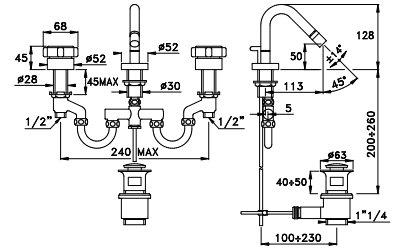

ASTER 3605

Gruppo per bidet a 3 fori, scarico 1"1/4
Three-hole bidet mixer, pop-up waste 1"1/4
Mélangeur de bidet 3 trous avec vidage 1"1/4

CROMO- CHROME **AT 00205 CR00 754,00**