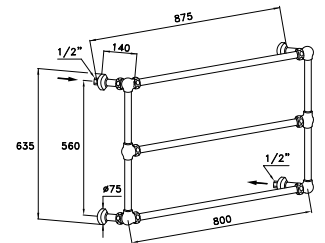

CROMO- CHROME		UN 07003 CROO	1.183,00
NICHEL-NICKEL		NI00	1.606,00
NICHEL SPAZ - MATT NICKEL - NICKEL MAT		NI01	1.687,00
ORO - GOLD - OR 24 CARATS		AU00	6.064,00
ORO ROSA - ROSE GOLD- OR ROSE		AU02	4.245,00
ARGENTO - SILVER - ARGENT		AG00	5.330,00
BRONZO - BRONZE		BZ00	1.913,00
BRONZO SCURO - DARK BRONZE - BRONZE NOIR		BZ01	1.913,00
PVD OTTONE - BRASS- LAITON	LUCIDO/SHINY/BRILLANT	PV01	1.913,00
	SATINATO/SATIN/SATINÉ	PV06	1.913,00
	SPAZZOLATO/BRUSHED/BROSSÉ	PV13	1.913,00
PVD NICHEL - NICKEL	LUCIDO/SHINY/BRILLANT	PV02	1.913,00
	SATINATO/SATIN/SATINÉ	PV14	1.913,00
	SPAZZOLATO/BRUSHED/BROSSÉ	PV05	1.913,00
PVD RAME - COPPER-CUIVRE	LUCIDO/SHINY/BRILLANT	PV16	1.913,00
	SATINATO/SATIN/SATINÉ	PV11	1.913,00
	SPAZZOLATO/BRUSHED/BROSSÉ	PV09	1.913,00
PVD NERO - BLACK - NOIR	LUCIDO/SHINY/BRILLANT	PV18	2.188,00
	SATINATO/SATIN/SATINÉ	PV17	2.188,00
	SPAZZOLATO/BRUSHED/BROSSÉ	PV10	2.188,00