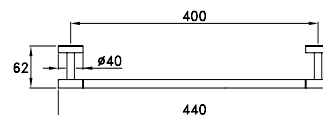

CROMO- CHROME		SR 10001	CR00	145,00
NICHEL SPAZ - MATT NICKEL - NICKEL MAT			NI01	205,00
ORO - GOLD - OR 24 CARATS			AU00	505,00
ORO ROSA - ROSE GOLD- OR ROSE			AU02	391,00
ORO INGLESE - ENGLISH GOLD - OR ANGLAIS MAT			AU04	391,00
BRONZO - BRONZE			BZ00	246,00
BRONZO SCURO - DARK BRONZE - BRONZE NOIR			BZ01	246,00
PVD	LUCIDO/SHINY/BRILLANT		PV01	246,00
OTTONE - BRASS- LAITON	SATINATO/SATIN/SATINÉ		PV06	246,00
	SPAZZOLATO/BRUSHED/BROSSÉ		PV13	246,00
PVD	LUCIDO/SHINY/BRILLANT		PV02	246,00
NICHEL - NICKEL	SATINATO/SATIN/SATINÉ		PV14	246,00
	SPAZZOLATO/BRUSHED/BROSSÉ		PV05	246,00
PVD	LUCIDO/SHINY/BRILLANT		PV16	246,00
RAME - COPPER-CUIVRE	SATINATO/SATIN/SATINÉ		PV11	246,00
	SPAZZOLATO/BRUSHED/BROSSÉ		PV09	246,00
PVD	LUCIDO/SHINY/BRILLANT		PV18	268,00
NERO - BLACK - NOIR	SATINATO/SATIN/SATINÉ		PV17	268,00
	SPAZZOLATO/BRUSHED/BROSSÉ		PV10	268,00