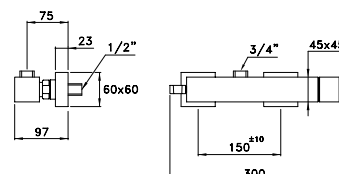

BAMBOO QUADRO 3283C

Gruppo monocomando per doccia per installazione esterna a parete, con uscita verso l'alto e completo di supporto per doccia

Exposed wall-mounted single-handle shower mixer, with upward water outlet with hand shower support

Mitigeur de douche apparent avec sortie vers le haut et support douchette

CROMO- CHROME		BQ 02401	CR00	802,00
NICHEL-NICKEL			NI00	1.067,00
NICHEL SPAZ - MATT NICKEL - NICKEL MAT			NI01	1.115,00
ORO - GOLD - OR 24 CARATS			AU00	2.725,00
ORO ROSA - ROSE GOLD- OR ROSE			AU02	2.147,00
BRONZO - BRONZE			BZ00	1.283,00
BRONZO SCURO - DARK BRONZE - BRONZE NOIR			BZ01	1.283,00
PVD	LUCIDO/SHINY/BRILLANT		PV01	1.283,00
	SATINATO/SATIN/SATINÉ		PV06	1.283,00
	SPAZZOLATO/BRUSHED/BROSSÉ		PV13	1.283,00
PVD	LUCIDO/SHINY/BRILLANT		PV02	1.283,00
	SATINATO/SATIN/SATINÉ		PV14	1.283,00
	SPAZZOLATO/BRUSHED/BROSSÉ		PV05	1.283,00
PVD	LUCIDO/SHINY/BRILLANT		PV16	1.283,00
	SATINATO/SATIN/SATINÉ		PV11	1.283,00
	SPAZZOLATO/BRUSHED/BROSSÉ		PV09	1.283,00
PVD	LUCIDO/SHINY/BRILLANT		PV18	1.484,00
	SATINATO/SATIN/SATINÉ		PV17	1.484,00
	SPAZZOLATO/BRUSHED/BROSSÉ		PV10	1.484,00