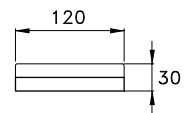

CROMO- CHROME		BQ 10102 CR00	156,00
NICHEL-NICKEL		NI00	205,00
NICHEL SPAZ - MATT NICKEL - NICKEL MAT		NI01	215,00
ORO - GOLD - OR 24 CARATS		AU00	524,00
ORO ROSA - ROSE GOLD- OR ROSE		AU02	414,00
BRONZO - BRONZE		BZ00	246,00
BRONZO SCURO - DARK BRONZE - BRONZE NOIR		BZ01	246,00
PVD OTTONE - BRASS- LAITON	LUCIDO/SHINY/BRILLANT	PV01	246,00
	SATINATO/SATIN/SATINÉ	PV06	246,00
	SPAZZOLATO/BRUSHED/BROSSÉ	PV13	246,00
PVD NICHEL - NICKEL	LUCIDO/SHINY/BRILLANT	PV02	246,00
	SATINATO/SATIN/SATINÉ	PV14	246,00
	SPAZZOLATO/BRUSHED/BROSSÉ	PV05	246,00
PVD RAME - COPPER-CUIVRE	LUCIDO/SHINY/BRILLANT	PV16	246,00
	SATINATO/SATIN/SATINÉ	PV11	246,00
	SPAZZOLATO/BRUSHED/BROSSÉ	PV09	246,00
PVD NERO - BLACK - NOIR	LUCIDO/SHINY/BRILLANT	PV18	285,00
	SATINATO/SATIN/SATINÉ	PV17	285,00
	SPAZZOLATO/BRUSHED/BROSSÉ	PV10	285,00