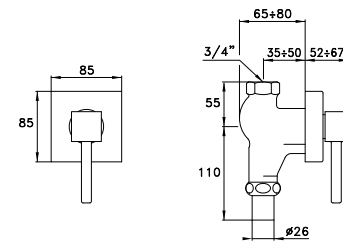

703Q

Rubinetto di cacciata per installazione da incasso a parete, con chiusura a vite

Wall mounted flushing tap, screw closing valve

Robinet de chasse à encastrer à fermeture manuelle

CROMO- CHROME		BQ 08000 CR00	458,00
NICHEL - NICKEL		NI00	619,00
NICHEL SPAZ - MATT NICKEL - NICKEL MAT		NI01	651,00
ORO - GOLD - OR 24 CARATS		AU00	1.604,00
ORO ROSA - ROSE GOLD- OR ROSE		AU02	1.124,00
BRONZO - BRONZE		BZ00	781,00
BRONZO SCURO - DARK BRONZE - BRONZE NOIR		BZ01	781,00
PVD	LUCIDO/SHINY/BRILLANT	PV01	781,00
OTTONE - BRASS- LAITON	SATINATO/SATIN/SATINÉ	PV06	781,00
	SPAZZOLATO/BRUSHED/BROSSÉ	PV13	781,00
PVD	LUCIDO/SHINY/BRILLANT	PV02	781,00
NICHEL - NICKEL	SATINATO/SATIN/SATINÉ	PV14	781,00
	SPAZZOLATO/BRUSHED/BROSSÉ	PV05	781,00
PVD	LUCIDO/SHINY/BRILLANT	PV16	781,00
RAME - COPPER-CUIVRE	SATINATO/SATIN/SATINÉ	PV11	781,00
	SPAZZOLATO/BRUSHED/BROSSÉ	PV09	781,00
PVD	LUCIDO/SHINY/BRILLANT	PV18	849,00
NERO - BLACK - NOIR	SATINATO/SATIN/SATINÉ	PV17	849,00
	SPAZZOLATO/BRUSHED/BROSSÉ	PV10	849,00