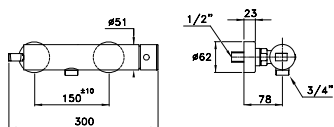

CROMO - CHROME	BT 02403 CR00	488,00	
NICHEL-NICKEL	NI00	651,00	
NICHEL SPAZ - MATT NICKEL - NICKEL MAT	NI01	679,00	
ORO - GOLD - OR 24 CARATS	AU00	1.659,00	
ORO ROSA - ROSE GOLD- OR ROSE	AU02	1.308,00	
BRONZO - BRONZE	BZ00	782,00	
BRONZO SCURO - DARK BRONZE - BRONZE NOIR	BZ01	782,00	
PVD	LUCIDO/SHINY/BRILLANT	PV01	782,00
PVD	SATINATO/SATIN/SATINÉ	PV06	782,00
PVD	SPAZZOLATO/BRUSHED/BROSSÉ	PV13	782,00
PVD	LUCIDO/SHINY/BRILLANT	PV02	782,00
PVD	SATINATO/SATIN/SATINÉ	PV14	782,00
PVD	SPAZZOLATO/BRUSHED/BROSSÉ	PV05	782,00
PVD	LUCIDO/SHINY/BRILLANT	PV16	782,00
PVD	SATINATO/SATIN/SATINÉ	PV11	782,00
PVD	SPAZZOLATO/BRUSHED/BROSSÉ	PV09	782,00
PVD	LUCIDO/SHINY/BRILLANT	PV18	903,00
PVD	SATINATO/SATIN/SATINÉ	PV17	903,00
PVD	SPAZZOLATO/BRUSHED/BROSSÉ	PV10	903,00