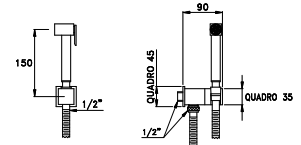

CROMO- CHROME		BQ 03124 CR00	442,00
NICHEL-NICKEL		NI00	588,00
NICHEL SPAZ - MATT NICKEL - NICKEL MAT		NI01	613,00
ORO - GOLD - OR 24 CARATS		AU00	1.500,00
ORO ROSA - ROSE GOLD- OR ROSE		AU02	1.183,00
BRONZO - BRONZE		BZ00	706,00
BRONZO SCURO - DARK BRONZE - BRONZE NOIR		BZ01	706,00
PVD	LUCIDO/SHINY/BRILLANT	PV01	706,00
OTTONE - BRASS- LAITON	SATINATO/SATIN/SATINÉ	PV06	706,00
	SPAZZOLATO/BRUSHED/BROSSÉ	PV13	706,00
PVD	LUCIDO/SHINY/BRILLANT	PV02	706,00
NICHEL - NICKEL	SATINATO/SATIN/SATINÉ	PV14	706,00
	SPAZZOLATO/BRUSHED/BROSSÉ	PV05	706,00
PVD	LUCIDO/SHINY/BRILLANT	PV16	706,00
RAME - COPPER-CUIVRE	SATINATO/SATIN/SATINÉ	PV11	706,00
	SPAZZOLATO/BRUSHED/BROSSÉ	PV09	706,00
PVD	LUCIDO/SHINY/BRILLANT	PV18	815,00
NERO - BLACK - NOIR	SATINATO/SATIN/SATINÉ	PV17	815,00
	SPAZZOLATO/BRUSHED/BROSSÉ	PV10	815,00