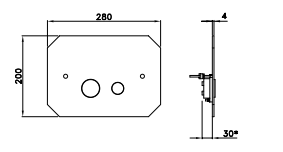

Suitable on flush tanks Geberit Italia
UP720 (SIGMA 8CM) Code 109.770.00.1
SIGMA 8CM Code 109.790.00.1
UP320 (SIGMA 12CM) Code 109.300.00.5 - 109.330.00.5
COMBIFIX Code 110.770.00.1 - 110.358.00.5
DUOFIX Code 111.726.00.1 - 111.300.00.5