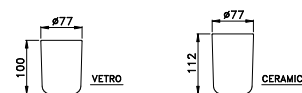

B012

Bicchiere

Tumbler

Gobelet

VETRO TRASPARENTE- TRANSPARENT GLASS- VERRE	UN 10007 VTRO	33,00
VETRO SATINATO - SATIN GLASS - SATINÉ	VSA0	33,00
CERAMICA-CERAMIC-CÉRAMIQUE	CB00	33,00