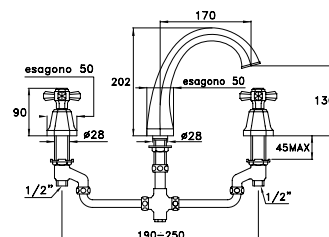

ECCELSA 3223

Gruppo per lavabo a tre fori con bocca alta

Three-hole washbasin mixer with high spout

Mélangeur de lavabo 3 trous avec bec haut fixe

CROMO- CHROME		EC 00021 CR00	982,00
NICHEL-NICKEL		NI00	1.329,00
NICHEL SPAZ - MATT NICKEL - NICKEL MAT		NI01	1.396,00
ORO - GOLD - OR 24 CARATS		AU00	3.348,00
ORO ROSA - ROSE GOLD- OR ROSE		AU02	2.678,00
ARGENTO - SILVER - ARGENT		AG00	3.016,00
BRONZO - BRONZE		BZ00	1.616,00
BRONZO SCURO - DARK BRONZE - BRONZE NOIR		BZ01	1.616,00
PVD	LUCIDO/SHINY/BRILLANT	PV01	1.616,00
OTTONE - BRASS- LAITON	SATINATO/SATIN/SATINÉ	PV06	1.616,00
	SPAZZOLATO/BRUSHED/BROSSÉ	PV13	1.616,00
PVD	LUCIDO/SHINY/BRILLANT	PV02	1.616,00
NICHEL - NICKEL	SATINATO/SATIN/SATINÉ	PV14	1.616,00
	SPAZZOLATO/BRUSHED/BROSSÉ	PV05	1.616,00
PVD	LUCIDO/SHINY/BRILLANT	PV16	1.616,00
RAME - COPPER-CUIVRE	SATINATO/SATIN/SATINÉ	PV11	1.616,00
	SPAZZOLATO/BRUSHED/BROSSÉ	PV09	1.616,00
PVD	LUCIDO/SHINY/BRILLANT	PV18	1.818,00
NERO - BLACK - NOIR	SATINATO/SATIN/SATINÉ	PV17	1.818,00
	SPAZZOLATO/BRUSHED/BROSSÉ	PV10	1.818,00