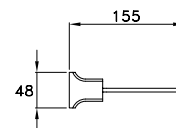

CROMO- CHROME	CS 10010 CRO0	214,00	
NICHEL-NICKEL	NI00	300,00	
NICHEL SPAZ - MATT NICKEL - NICKEL MAT	NI01	313,00	
ORO - GOLD - OR 24 CARATS	AU00	708,00	
ORO ROSA - ROSE GOLD- OR ROSE	AU02	567,00	
BRONZO - BRONZE	BZ00	362,00	
BRONZO SCURO - DARK BRONZE - BRONZE NOIR	BZ01	362,00	
PVD	LUCIDO/SHINY/BRILLANT	PV01	362,00
OTTONE - BRASS- LAITON	SATINATO/SATIN/SATINÉ	PV06	362,00
	SPAZZOLATO/BRUSHED/BROSSÉ	PV13	362,00
PVD	LUCIDO/SHINY/BRILLANT	PV02	362,00
NICHEL - NICKEL	SATINATO/SATIN/SATINÉ	PV14	362,00
	SPAZZOLATO/BRUSHED/BROSSÉ	PV05	362,00
PVD	LUCIDO/SHINY/BRILLANT	PV16	362,00
RAIME - COPPER-CUIVRE	SATINATO/SATIN/SATINÉ	PV11	362,00
	SPAZZOLATO/BRUSHED/BROSSÉ	PV09	362,00
PVD	LUCIDO/SHINY/BRILLANT	PV18	395,00
NERO - BLACK - NOIR	SATINATO/SATIN/SATINÉ	PV17	395,00
	SPAZZOLATO/BRUSHED/BROSSÉ	PV10	395,00