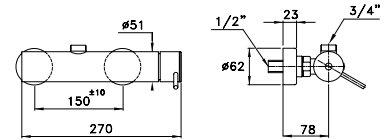

LUCILLA 3283

Gruppo monocomando per doccia per installazione esterna a parete, con uscita verso l'alto
Exposed wall-mounted single-handle shower mixer, with upward water outlet
Mitigeur de douche apparent avec sortie vers le haut

CROMO- CHROME

LL 02400 CR00 457,00