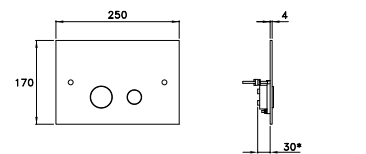

3820

Placca per cassetta di scarico. Compatibile con i sistemi Geberit Sigma UP320 e UP720

WC Control plate. Compatible with Geberit Sigma systems UP320 e UP720

Plaque en laiton massif double touche. Compatible avec système Geberit Sigma UP320 et UP720

CROMO- CHROME		UN 09500 CR00	428,00
NICHEL-NICKEL		NI00	594,00
NICHEL SPAZ - MATT NICKEL - NICKEL MAT		NI01	625,00
ORO - GOLD - OR 24 CARATS		AU00	1.495,00
ORO ROSA - ROSE GOLD- OR ROSE		AU02	1.198,00
BRONZO - BRONZE		BZ00	728,00
BRONZO SCURO - DARK BRONZE - BRONZE NOIR		BZ01	728,00
PVD	LUCIDO/SHINY/BRILLANT	PV01	728,00
OTTONE - BRASS- LAITON	SATINATO/SATIN/SATINÉ	PV06	728,00
	SPAZZOLATO/BRUSHED/BROSSÉ	PV13	728,00
	LUCIDO/SHINY/BRILLANT	PV02	728,00
PVD	SATINATO/SATIN/SATINÉ	PV14	728,00
	SPAZZOLATO/BRUSHED/BROSSÉ	PV05	728,00
	LUCIDO/SHINY/BRILLANT	PV16	728,00
PVD	SATINATO/SATIN/SATINÉ	PV11	728,00
	SPAZZOLATO/BRUSHED/BROSSÉ	PV09	728,00
	LUCIDO/SHINY/BRILLANT	PV18	792,00
PVD	SATINATO/SATIN/SATINÉ	PV17	792,00
	SPAZZOLATO/BRUSHED/BROSSÉ	PV10	792,00

Suitable on flush tanks Geberit Italia
UP720 (SIGMA 8CM) Code 109.770.00.1
SIGMA 8CM Code 109.790.00.1
UP320 (SIGMA 12CM) Code 109.300.00.5 - 109.330.00.5
COMBIFIX Code 110.770.00.1 - 110.358.00.5
DUOFIX Code 111.726.00.1 - 111.300.00.5

3820B

Placca per cassetta di scarico. Compatibile con i sistemi Geberit Sigma UP320 e UP720

WC Control plate. Compatible with Geberit Sigma systems UP320 e UP720

Plaque en laiton massif double touche. Compatible avec système Geberit Sigma UP320 et UP720

CROMO- CHROME		FI 09500 CR00	451,00
NICHEL-NICKEL		NI00	611,00
NICHEL SPAZ - MATT NICKEL - NICKEL MAT		NI01	640,00
ORO - GOLD - OR 24 CARATS		AU00	1.581,00
ORO ROSA - ROSE GOLD- OR ROSE		AU02	1.203,00
BRONZO - BRONZE		BZ00	769,00
BRONZO SCURO - DARK BRONZE - BRONZE NOIR		BZ01	769,00
PVD	LUCIDO/SHINY/BRILLANT	PV01	769,00
OTTONE - BRASS- LAITON	SATINATO/SATIN/SATINÉ	PV06	769,00
	SPAZZOLATO/BRUSHED/BROSSÉ	PV13	769,00
	LUCIDO/SHINY/BRILLANT	PV02	769,00
PVD	SATINATO/SATIN/SATINÉ	PV14	769,00
	SPAZZOLATO/BRUSHED/BROSSÉ	PV05	769,00
	LUCIDO/SHINY/BRILLANT	PV16	769,00
PVD	SATINATO/SATIN/SATINÉ	PV11	769,00
	SPAZZOLATO/BRUSHED/BROSSÉ	PV09	769,00
	LUCIDO/SHINY/BRILLANT	PV18	836,00
PVD	SATINATO/SATIN/SATINÉ	PV17	836,00
	SPAZZOLATO/BRUSHED/BROSSÉ	PV10	836,00