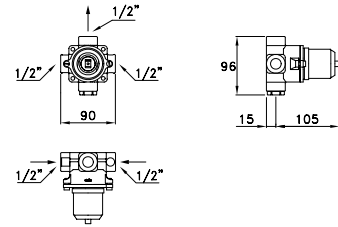

3863MC - 3292MC

Gruppo incasso per miscelatore monocomando

Built in unit for one way mixer

Corps encastrée pour mitigeur monocommande

BRONZO - BRONZE **UN 01400 0000 217,00**