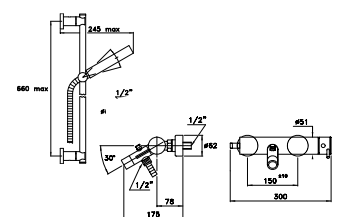

LUCILLA 3267/302-6

Gruppo monocomando per vasca/doccia per installazione esterna a parete, deviatore con ritorno automatico, asta a parete, supporto scorrevole e doccia a mano

Wall-mounted bath & shower mixer, hand shower with support, automatic return diverter and wall-mounted slide bar, sliding jointed support and hand shower

Mitigeur bain-douche apparent avec ensemble douchette sur barre

CROMO- CHROME

LL 02007 CRO0 786,00