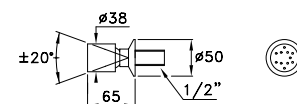

319

Soffione laterale esterno per doccia con sistema anticalcare

External body jet for showers with anti-limescale system

Douchette latérale apparente pour douche avec grille anti-calcaire

CROMO- CHROME **UN 03126 CR00 168,00**