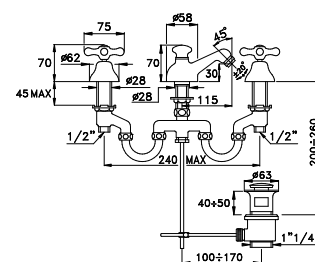

ROMA 3601

Gruppo per bidet a tre fori, con bocca centrale di erogazione a getto orientabile, scarico 1"1/4

Three-hole bidet mixer, low spout, directional aerator and pop-up waste 1"1/4

Mélangeur de bidet 3 trous avec bec bas à jet orientable et vidage 1"1/4

CROMO- CHROME		RM 00201 CROO	670,00
NICHEL- NICKEL		NI00	937,00
NICHEL SPAZ - MATT NICKEL - NICKEL MAT		NI01	985,00
ORO - GOLD - OR 24 CARATS		AU00	2.295,00
ORO ROSA - ROSE GOLD- OR ROSE		AU02	1.837,00
ARGENTO - SILVER - ARGENT		AG00	2.071,00
BRONZO - BRONZE		BZ00	1.138,00
BRONZO SCURO - DARK BRONZE - BRONZE NOIR		BZ01	1.138,00
PVD OTTONE - BRASS- LAITON	LUCIDO/SHINY/BRILLANT	PV01	1.138,00
	SATINATO/SATIN/SATINÉ	PV06	1.138,00
	SPAZZOLATO/BRUSHED/BROSSÉ	PV13	1.138,00
PVD NICHEL - NICKEL	LUCIDO/SHINY/BRILLANT	PV02	1.138,00
	SATINATO/SATIN/SATINÉ	PV14	1.138,00
	SPAZZOLATO/BRUSHED/BROSSÉ	PV05	1.138,00
PVD RAME - COPPER-CUIVRE	LUCIDO/SHINY/BRILLANT	PV16	1.138,00
	SATINATO/SATIN/SATINÉ	PV11	1.138,00
	SPAZZOLATO/BRUSHED/BROSSÉ	PV09	1.138,00
PVD NERO - BLACK - NOIR	LUCIDO/SHINY/BRILLANT	PV18	1.240,00
	SATINATO/SATIN/SATINÉ	PV17	1.240,00
	SPAZZOLATO/BRUSHED/BROSSÉ	PV10	1.240,00