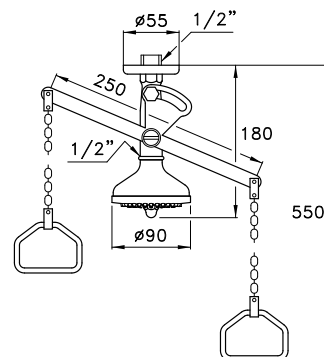

CROMO- CHROME		UN 03013	CR00	2.190,00
NICHEL-NICKEL			NI00	2.608,00
NICHEL SPAZ - MATT NICKEL - NICKEL MAT			NI01	2.681,00
ORO - GOLD - OR 24 CARATS			AU00	4.663,00
ORO ROSA - ROSE GOLD- OR ROSE			AU02	3.265,00
ARGENTO - SILVER - ARGENT			AG00	4.331,00
BRONZO - BRONZE			BZ00	3.208,00
BRONZO SCURO - DARK BRONZE - BRONZE NOIR			BZ01	3.208,00
PVD OTTONE - BRASS- LAITON	LUCIDO/SHINY/BRILLANT		PV01	3.208,00
	SATINATO/SATIN/SATINÉ		PV06	3.208,00
	SPAZZOLATO/BRUSHED/BROSSÉ		PV13	3.208,00
PVD NICHEL - NICKEL	LUCIDO/SHINY/BRILLANT		PV02	3.208,00
	SATINATO/SATIN/SATINÉ		PV14	3.208,00
	SPAZZOLATO/BRUSHED/BROSSÉ		PV05	3.208,00
PVD RAME - COPPER-CUIVRE	LUCIDO/SHINY/BRILLANT		PV16	3.208,00
	SATINATO/SATIN/SATINÉ		PV11	3.208,00
	SPAZZOLATO/BRUSHED/BROSSÉ		PV09	3.208,00
PVD NERO - BLACK - NOIR	LUCIDO/SHINY/BRILLANT		PV18	4.053,00
	SATINATO/SATIN/SATINÉ		PV17	4.053,00
	SPAZZOLATO/BRUSHED/BROSSÉ		PV10	4.053,00