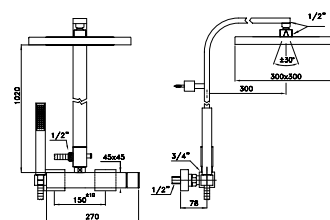

BAMBOO QUADRO 3283/420/306-300

Gruppo monocomando per doccia per installazione esterna a parete, completo di tubo doccia e soffione quadro da 300 mm

Exposed wall-mounted shower mixer, with shower pipe and square 300 mm shower head

Mitigeur de douche apparent avec colonne et pomme de douche de 300 mm

CROMO - CHROME		BQ 02422 CR00	3.712,00
NICHEL-NICKEL		NI00	4.939,00
NICHEL SPAZ - MATT NICKEL - NICKEL MAT		NI01	5.162,00
ORO - GOLD - OR 24 CARATS		AU00	12.624,00
ORO ROSA - ROSE GOLD- OR ROSE		AU02	9.950,00
BRONZO - BRONZE		BZ00	5.941,00
BRONZO SCURO - DARK BRONZE - BRONZE NOIR		BZ01	5.941,00
PVD OTTONE - BRASS- LAITON	LUCIDO/SHINY/BRILLANT	PV01	5.941,00
	SATINATO/SATIN/SATINÉ	PV06	5.941,00
	SPAZZOLATO/BRUSHED/BROSSE	PV13	5.941,00
PVD NICHEL - NICKEL	LUCIDO/SHINY/BRILLANT	PV02	5.941,00
	SATINATO/SATIN/SATINÉ	PV14	5.941,00
	SPAZZOLATO/BRUSHED/BROSSE	PV05	5.941,00
PVD RAME - COPPER-CUIVRE	LUCIDO/SHINY/BRILLANT	PV16	5.941,00
	SATINATO/SATIN/SATINÉ	PV11	5.941,00
	SPAZZOLATO/BRUSHED/BROSSE	PV09	5.941,00
PVD NERO - BLACK - NOIR	LUCIDO/SHINY/BRILLANT	PV18	6.869,00
	SATINATO/SATIN/SATINÉ	PV17	6.869,00
	SPAZZOLATO/BRUSHED/BROSSE	PV10	6.869,00