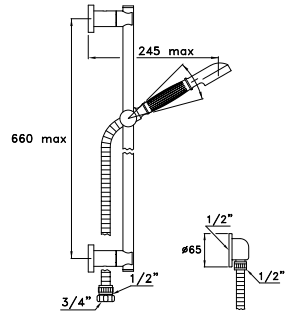

CROMO- CHROME		CT 03103 CR00	370,00
NICHEL-NICKEL		NI00	514,00
NICHEL SPAZ - MATT NICKEL - NICKEL MAT		NI01	540,00
ORO - GOLD - OR 24 CARATS		AU00	1.294,00
ORO ROSA - ROSE GOLD- OR ROSE		AU02	905,00
BRONZO - BRONZE		BZ00	630,00
BRONZO SCURO - DARK BRONZE - BRONZE NOIR		BZ01	630,00
PVD	LUCIDO/SHINY/BRILLANT	PV01	630,00
OTTONE - BRASS- LAITON	SATINATO/SATIN/SATINÉ	PV06	630,00
	SPAZZOLATO/BRUSHED/BROSSÉ	PV13	630,00
PVD	LUCIDO/SHINY/BRILLANT	PV02	630,00
NICHEL - NICKEL	SATINATO/SATIN/SATINÉ	PV14	630,00
	SPAZZOLATO/BRUSHED/BROSSÉ	PV05	630,00
PVD	LUCIDO/SHINY/BRILLANT	PV16	630,00
RAME - COPPER-CUIVRE	SATINATO/SATIN/SATINÉ	PV11	630,00
	SPAZZOLATO/BRUSHED/BROSSÉ	PV09	630,00
PVD	LUCIDO/SHINY/BRILLANT	PV18	685,00
NERO - BLACK - NOIR	SATINATO/SATIN/SATINÉ	PV17	685,00
	SPAZZOLATO/BRUSHED/BROSSÉ	PV10	685,00