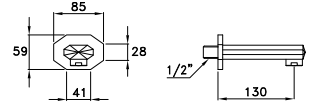

CROMO- CHROME	FI 09000	CR00	297,00
NICHEL-NICKEL		NI00	408,00
NICHEL SPAZ - MATT NICKEL - NICKEL MAT		NI01	428,00
ORO - GOLD - OR 24 CARATS		AU00	1.015,00
ORO ROSA - ROSE GOLD- OR ROSE		AU02	711,00
BRONZO - BRONZE		BZ00	492,00
BRONZO SCURO - DARK BRONZE - BRONZE NOIR		BZ01	492,00
PVD			
OTTONE - BRASS- LAITON		PV01	492,00
		PV06	492,00
		PV13	492,00
PVD			
NICHEL - NICKEL		PV02	492,00
		PV14	492,00
		PV05	492,00
		PV16	492,00
PVD			
RAME - COPPER-CUIVRE		PV11	492,00
		PV09	492,00
PVD			
NERO - BLACK - NOIR		PV18	549,00
		PV17	549,00
		PV10	549,00