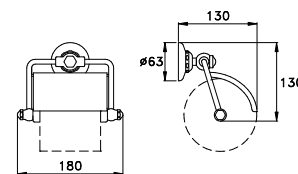

CROMO- CHROME		IT 10014	CR00	287,00
NICHEL-NICKEL			NI00	383,00
NICHEL SPAZ - MATT NICKEL - NICKEL MAT			NI01	404,00
ORO - GOLD - OR 24 CARATS			AU00	1.129,00
ORO ROSA - ROSE GOLD- OR ROSE			AU02	905,00
ARGENTO - SILVER - ARGENT			AG00	1.023,00
BRONZO - BRONZE			BZ00	492,00
BRONZO SCURO - DARK BRONZE - BRONZE NOIR			BZ01	492,00
PVD	LUCIDO/SHINY/BRILLANT		PV01	492,00
OTTONE - BRASS- LAITON	SATINATO/SATIN/SATINÉ		PV06	492,00
	SPAZZOLATO/BRUSHED/BROSSÉ		PV13	492,00
PVD	LUCIDO/SHINY/BRILLANT		PV02	492,00
NICHEL - NICKEL	SATINATO/SATIN/SATINÉ		PV14	492,00
	SPAZZOLATO/BRUSHED/BROSSÉ		PV05	492,00
PVD	LUCIDO/SHINY/BRILLANT		PV16	492,00
RAME - COPPER-CUIVRE	SATINATO/SATIN/SATINÉ		PV11	492,00
	SPAZZOLATO/BRUSHED/BROSSÉ		PV09	492,00
PVD	LUCIDO/SHINY/BRILLANT		PV18	534,00
NERO - BLACK - NOIR	SATINATO/SATIN/SATINÉ		PV17	534,00
	SPAZZOLATO/BRUSHED/BROSSÉ		PV10	534,00