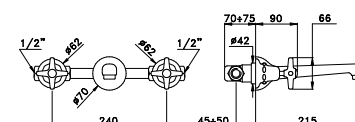

ITALICA 3229

Gruppo per lavabo da incasso a parete con congiunzioni interne non montate
Concealed basin mixer with not assembled internal connections
Mélangeur de lavabo mural encastré, livré avec les pièces de raccordement non assemblées

CROMO- CHROME		IT 01000 CROO	812,00
NICHEL-NICKEL		NI00	1.002,00
NICHEL SPAZ - MATT NICKEL - NICKEL MAT		NI01	1.052,00
ORO - GOLD - OR 24 CARATS		AU00	1.777,00
ORO ROSA - ROSE GOLD- OR ROSE		AU02	1.243,00
ARGENTO - SILVER - ARGENT		AG00	1.564,00
BRONZO - BRONZE		BZ00	1.129,00
BRONZO SCURO - DARK BRONZE - BRONZE NOIR		BZ01	1.129,00
PVD	LUCIDO/SHINY/BRILLANT	PV01	1.129,00
OTTONE - BRASS- LAITON	SATINATO/SATIN/SATINÉ	PV06	1.129,00
	SPAZZOLATO/BRUSHED/BROSSÉ	PV13	1.129,00
PVD	LUCIDO/SHINY/BRILLANT	PV02	1.129,00
NICHEL - NICKEL	SATINATO/SATIN/SATINÉ	PV14	1.129,00
	SPAZZOLATO/BRUSHED/BROSSÉ	PV05	1.129,00
PVD	LUCIDO/SHINY/BRILLANT	PV16	1.129,00
RAME - COPPER-CUIVRE	SATINATO/SATIN/SATINÉ	PV11	1.129,00
	SPAZZOLATO/BRUSHED/BROSSÉ	PV09	1.129,00
PVD	LUCIDO/SHINY/BRILLANT	PV18	1.500,00
NERO - BLACK - NOIR	SATINATO/SATIN/SATINÉ	PV17	1.500,00
	SPAZZOLATO/BRUSHED/BROSSÉ	PV10	1.500,00