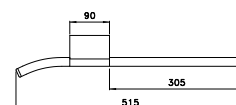

BAMBOO 602/30

Asta portaserviette - lunghezza 300 mm

Towel rail - length 300 mm

Porte serviette de 300 mm

		BT 10000	CR00	207,00
CROMO- CHROME				
NICHEL-NICKEL			NI00	278,00
NICHEL SPAZ - MATT NICKEL - NICKEL MAT			NI01	288,00
ORO - GOLD - OR 24 CARATS			AU00	704,00
ORO ROSA - ROSE GOLD- OR ROSE			AU02	556,00
BRONZO - BRONZE			BZ00	333,00
BRONZO SCURO - DARK BRONZE - BRONZE NOIR			BZ01	333,00
PVD	LUCIDO/SHINY/BRILLANT		PV01	333,00
	SATINATO/SATIN/SATINÉ		PV06	333,00
	SPAZZOLATO/BRUSHED/BROSSÉ		PV13	333,00
PVD	LUCIDO/SHINY/BRILLANT		PV02	333,00
	SATINATO/SATIN/SATINÉ		PV14	333,00
	SPAZZOLATO/BRUSHED/BROSSÉ		PV05	333,00
PVD	LUCIDO/SHINY/BRILLANT		PV16	333,00
	SATINATO/SATIN/SATINÉ		PV11	333,00
	SPAZZOLATO/BRUSHED/BROSSÉ		PV09	333,00
PVD	LUCIDO/SHINY/BRILLANT		PV18	384,00
	SATINATO/SATIN/SATINÉ		PV17	384,00
	SPAZZOLATO/BRUSHED/BROSSÉ		PV10	384,00