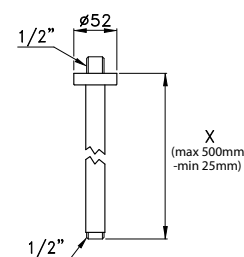

311TAR

Braccio doccia da soffitto, lunghezza a richiesta

Ceiling mounted shower arm, length on request

Bras de douche de plafond, longueur sur demande

CROMO- CHROME		UN 03216 CR00	179,00
NICHEL-NICKEL		NI00	238,00
NICHEL SPAZ - MATT NICKEL - NICKEL MAT		NI01	251,00
ORO - GOLD - OR 24 CARATS		AU00	608,00
ORO ROSA - ROSE GOLD- OR ROSE		AU02	478,00
BRONZO - BRONZE		BZ00	286,00
BRONZO SCURO - DARK BRONZE - BRONZE NOIR		BZ01	286,00
PVD	LUCIDO/SHINY/BRILLANT	PV01	286,00
OTTONE - BRASS- LAITON	SATINATO/SATIN/SATINÉ	PV06	286,00
	SPAZZOLATO/BRUSHED/BROSSÉ	PV13	286,00
PVD	LUCIDO/SHINY/BRILLANT	PV02	286,00
NICHEL - NICKEL	SATINATO/SATIN/SATINÉ	PV14	286,00
	SPAZZOLATO/BRUSHED/BROSSÉ	PV05	286,00
PVD	LUCIDO/SHINY/BRILLANT	PV16	286,00
RAME - COPPER-CUIVRE	SATINATO/SATIN/SATINÉ	PV11	286,00
	SPAZZOLATO/BRUSHED/BROSSÉ	PV09	286,00
PVD	LUCIDO/SHINY/BRILLANT	PV18	332,00
NERO - BLACK - NOIR	SATINATO/SATIN/SATINÉ	PV17	332,00
	SPAZZOLATO/BRUSHED/BROSSÉ	PV10	332,00