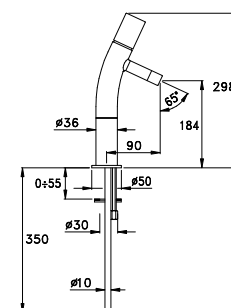

CROMO- CHROME		BT 00103 CR00	297,00
NICHEL-NICKEL		N100	394,00
NICHEL SPAZ - MATT NICKEL - NICKEL MAT		N101	414,00
ORO - GOLD - OR 24 CARATS		AU00	1.008,00
ORO ROSA - ROSE GOLD- OR ROSE		AU02	795,00
BRONZO - BRONZE		BZ00	475,00
BRONZO SCURO - DARK BRONZE - BRONZE NOIR		BZ01	475,00
PVD	LUCIDO/SHINY/BRILLANT	PV01	475,00
OTTONE - BRASS- LAITON	SATINATO/SATIN/SATINÉ	PV06	475,00
	SPAZZOLATO/BRUSHED/BROSSE	PV13	475,00
PVD	LUCIDO/SHINY/BRILLANT	PV02	475,00
NICHEL -NICKEL	SATINATO/SATIN/SATINÉ	PV14	475,00
	SPAZZOLATO/BRUSHED/BROSSE	PV05	475,00
PVD	LUCIDO/SHINY/BRILLANT	PV16	475,00
RAME - COPPER-CUIVRE	SATINATO/SATIN/SATINÉ	PV11	475,00
	SPAZZOLATO/BRUSHED/BROSSE	PV09	475,00
PVD	LUCIDO/SHINY/BRILLANT	PV18	549,00
NERO - BLACK - NOIR	SATINATO/SATIN/SATINÉ	PV17	549,00
	SPAZZOLATO/BRUSHED/BROSSE	PV10	549,00