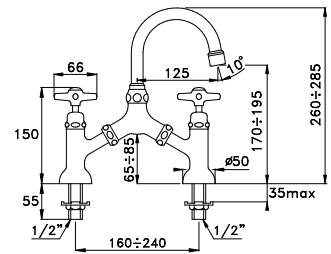

CROMO- CHROME		IT 00001	CR00	543,00
NICHEL-NICKEL			NI00	703,00
NICHEL SPAZ - MATT NICKEL - NICKEL MAT			NI01	739,00
ORO - GOLD - OR 24 CARATS			AU00	1.712,00
ORO ROSA - ROSE GOLD- OR ROSE			AU02	1.201,00
ARGENTO - SILVER - ARGENT			AG00	1.521,00
BRONZO - BRONZE			BZ00	841,00
BRONZO SCURO - DARK BRONZE - BRONZE NOIR			BZ01	841,00
PVD	LUCIDO/SHINY/BRILLANT		PV01	841,00
	SATINATO/SATIN/SATINÉ		PV06	841,00
	SPAZZOLATO/BRUSHED/BROSSÉ		PV13	841,00
PVD	LUCIDO/SHINY/BRILLANT		PV02	841,00
	SATINATO/SATIN/SATINÉ		PV14	841,00
	SPAZZOLATO/BRUSHED/BROSSÉ		PV05	841,00
PVD	LUCIDO/SHINY/BRILLANT		PV16	841,00
	SATINATO/SATIN/SATINÉ		PV11	841,00
	SPAZZOLATO/BRUSHED/BROSSÉ		PV09	841,00
PVD	LUCIDO/SHINY/BRILLANT		PV18	1.005,00
	SATINATO/SATIN/SATINÉ		PV17	1.005,00
	SPAZZOLATO/BRUSHED/BROSSÉ		PV10	1.005,00