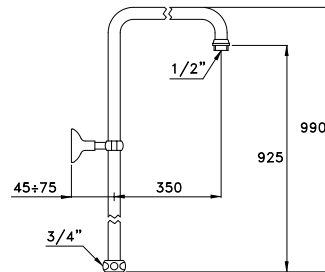

301TB

Tubo doccia Telescopico (altezza regolabile 70-110 cm)

Telescopic Shower pipe (adjustable height 70-110 cm)

Colonne réglable de douche apparente (70 à 110 cm)

CROMO- CHROME		UN 03201	CR00	431,00
NICHEL-NICKEL			NI00	573,00
NICHEL SPAZ - MATT NICKEL - NICKEL MAT			NI01	599,00
ORO - GOLD - OR 24 CARATS			AU00	1.467,00
ORO ROSA - ROSE GOLD- OR ROSE			AU02	1.156,00
ARGENTO - SILVER - ARGENT			AG00	1.398,00
BRONZO - BRONZE			BZ00	690,00
BRONZO SCURO - DARK BRONZE - BRONZE NOIR			BZ01	690,00
PVD	LUCIDO/SHINY/BRILLANT		PV01	690,00
OTTONE - BRASS- LAITON	SATINATO/SATIN/SATINÉ		PV06	690,00
	SPAZZOLATO/BRUSHED/BROSSÉ		PV13	690,00
PVD	LUCIDO/SHINY/BRILLANT		PV02	690,00
NICHEL - NICKEL	SATINATO/SATIN/SATINÉ		PV14	690,00
	SPAZZOLATO/BRUSHED/BROSSÉ		PV05	690,00
PVD	LUCIDO/SHINY/BRILLANT		PV16	690,00
RAME - COPPER-CUIVRE	SATINATO/SATIN/SATINÉ		PV11	690,00
	SPAZZOLATO/BRUSHED/BROSSÉ		PV09	690,00
PVD	LUCIDO/SHINY/BRILLANT		PV18	798,00
NERO - BLACK - NOIR	SATINATO/SATIN/SATINÉ		PV17	798,00
	SPAZZOLATO/BRUSHED/BROSSÉ		PV10	798,00