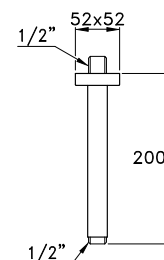

311Q

Braccio doccia

Shower arm

Bras de plafond

CROMO- CHROME		UN 03217 CRO0	184,00
NICHEL-NICKEL		NI00	243,00
NICHEL SPAZ - MATT NICKEL - NICKEL MAT		NI01	255,00
ORO - GOLD - OR 24 CARATS		AU00	619,00
ORO ROSA - ROSE GOLD- OR ROSE		AU02	488,00
BRONZO - BRONZE		BZ00	292,00
BRONZO SCURO - DARK BRONZE - BRONZE NOIR		BZ01	292,00
PVD	LUCIDO/SHINY/BRILLANT	PV01	292,00
OTTONE - BRASS- LAITON	SATINATO/SATIN/SATINÉ	PV06	292,00
	SPAZZOLATO/BRUSHED/BROSSÉ	PV13	292,00
PVD	LUCIDO/SHINY/BRILLANT	PV02	292,00
NICHEL - NICKEL	SATINATO/SATIN/SATINÉ	PV14	292,00
	SPAZZOLATO/BRUSHED/BROSSÉ	PV05	292,00
PVD	LUCIDO/SHINY/BRILLANT	PV16	292,00
RAME - COPPER-CUIVRE	SATINATO/SATIN/SATINÉ	PV11	292,00
	SPAZZOLATO/BRUSHED/BROSSÉ	PV09	292,00
PVD	LUCIDO/SHINY/BRILLANT	PV18	338,00
NERO - BLACK - NOIR	SATINATO/SATIN/SATINÉ	PV17	338,00
	SPAZZOLATO/BRUSHED/BROSSÉ	PV10	338,00