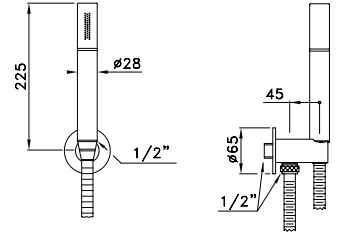

304AT

Doccia a mano con supporto fisso a parete e presa di alimentazione integrata
Hand shower with fixed support and wall water intake
Ensemble douchette mural avec coude d'alimentation et support intégré

CROMO - CHROME	UN 03121 CR00	284,00	
NICHEL - NICKEL	NI00	378,00	
NICHEL SPAZ - MATT NICKEL - NICKEL MAT	NI01	395,00	
ORO - GOLD - OR 24 CARATS	AU00	964,00	
ORO ROSA - ROSE GOLD- OR ROSE	AU02	760,00	
BRONZO - BRONZE	BZ00	455,00	
BRONZO SCURO - DARK BRONZE - BRONZE NOIR	BZ01	455,00	
PVD	LUCIDO/SHINY/BRILLANT	PV01	455,00
OTTONE - BRASS - LAITON	SATINATO/SATIN/SATINÉ	PV06	455,00
	SPAZZOLATO/BRUSHED/BROSSE	PV13	455,00
PVD	LUCIDO/SHINY/BRILLANT	PV02	455,00
NICHEL - NICKEL	SATINATO/SATIN/SATINÉ	PV14	455,00
	SPAZZOLATO/BRUSHED/BROSSE	PV05	455,00
PVD	LUCIDO/SHINY/BRILLANT	PV16	455,00
RAME - COPPER - CUIVRE	SATINATO/SATIN/SATINÉ	PV11	455,00
	SPAZZOLATO/BRUSHED/BROSSE	PV09	455,00
PVD	LUCIDO/SHINY/BRILLANT	PV18	526,00
NERO - BLACK - NOIR	SATINATO/SATIN/SATINÉ	PV17	526,00
	SPAZZOLATO/BRUSHED/BROSSE	PV10	526,00