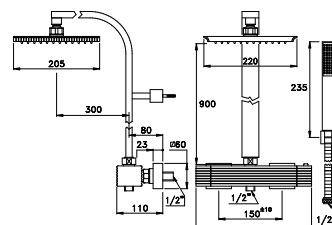

CROMO- CHROME		CS 02616 CR00	3.353,00
NICHEL-NICKEL		NI00	4.694,00
NICHEL SPAZ - MATT NICKEL - NICKEL MAT		NI01	4.929,00
ORO - GOLD - OR 24 CARATS		AU00	6.243,00
ORO ROSA - ROSE GOLD- OR ROSE		AU02	4.371,00
BRONZO - BRONZE		BZ00	5.009,00
BRONZO SCURO - DARK BRONZE - BRONZE NOIR		BZ01	5.009,00
PVD	LUCIDO/SHINY/BRILLANT	PV01	5.009,00
OTTONE - BRASS- LAITON	SATINATO/SATIN/SATINÉ	PV06	5.009,00
	SPAZZOLATO/BRUSHED/BROSSÉ	PV13	5.009,00
PVD	LUCIDO/SHINY/BRILLANT	PV02	5.009,00
NICHEL - NICKEL	SATINATO/SATIN/SATINÉ	PV14	5.009,00
	SPAZZOLATO/BRUSHED/BROSSÉ	PV05	5.009,00
PVD	LUCIDO/SHINY/BRILLANT	PV16	5.009,00
RAME - COPPER-CUIVRE	SATINATO/SATIN/SATINÉ	PV11	5.009,00
	SPAZZOLATO/BRUSHED/BROSSÉ	PV09	5.009,00
PVD	LUCIDO/SHINY/BRILLANT	PV18	6.205,00
NERO - BLACK - NOIR	SATINATO/SATIN/SATINÉ	PV17	6.205,00
	SPAZZOLATO/BRUSHED/BROSSÉ	PV10	6.205,00