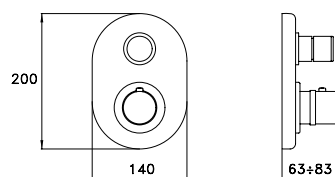

CROMO- CHROME		BT 06011 CR00	394,00
NICHEL-NICKEL		NI00	525,00
NICHEL SPAZ - MATT NICKEL - NICKEL MAT		NI01	550,00
ORO - GOLD - OR 24 CARATS		AU00	1.341,00
ORO ROSA - ROSE GOLD- OR ROSE		AU02	1.057,00
BRONZO - BRONZE		BZ00	631,00
BRONZO SCURO - DARK BRONZE - BRONZE NOIR		BZ01	631,00
PVD	LUCIDO/SHINY/BRILLANT	PV01	631,00
PVD	SATINATO/SATIN/SATINÉ	PV06	631,00
OTTONE - BRASS- LAITON	SPAZZOLATO/BRUSHED/BROSSÉ	PV13	631,00
PVD	LUCIDO/SHINY/BRILLANT	PV02	631,00
NICHEL - NICKEL	SATINATO/SATIN/SATINÉ	PV14	631,00
	SPAZZOLATO/BRUSHED/BROSSÉ	PV05	631,00
PVD	LUCIDO/SHINY/BRILLANT	PV16	631,00
RAME - COPPER-CUIVRE	SATINATO/SATIN/SATINÉ	PV11	631,00
	SPAZZOLATO/BRUSHED/BROSSÉ	PV09	631,00
PVD	LUCIDO/SHINY/BRILLANT	PV18	729,00
NERO - BLACK - NOIR	SATINATO/SATIN/SATINÉ	PV17	729,00
	SPAZZOLATO/BRUSHED/BROSSÉ	PV10	729,00