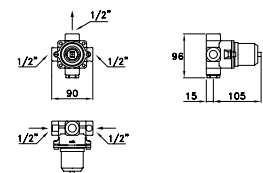

BRONZO - BRONZE	UN 01400 0000	217,00