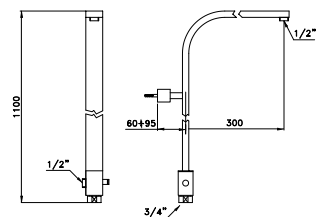

CROMO- CHROME		UN 03219	CR00	1.021,00
NICHEL-NICKEL			NI00	1.358,00
NICHEL SPAZ - MATT NICKEL - NICKEL MAT			NI01	1.420,00
ORO - GOLD - OR 24 CARATS			AU00	3.471,00
ORO ROSA - ROSE GOLD- OR ROSE			AU02	2.736,00
BRONZO - BRONZE			BZ00	1.633,00
BRONZO SCURO - DARK BRONZE - BRONZE NOIR			BZ01	1.633,00
PVD	LUCIDO/SHINY/BRILLANT		PV01	1.633,00
	SATINATO/SATIN/SATINÉ		PV06	1.633,00
	SPAZZOLATO/BRUSHED/BROSSÉ		PV13	1.633,00
PVD	LUCIDO/SHINY/BRILLANT		PV02	1.633,00
	SATINATO/SATIN/SATINÉ		PV14	1.633,00
	SPAZZOLATO/BRUSHED/BROSSÉ		PV05	1.633,00
PVD	LUCIDO/SHINY/BRILLANT		PV16	1.633,00
	SATINATO/SATIN/SATINÉ		PV11	1.633,00
	SPAZZOLATO/BRUSHED/BROSSÉ		PV09	1.633,00
PVD	LUCIDO/SHINY/BRILLANT		PV18	1.889,00
	SATINATO/SATIN/SATINÉ		PV17	1.889,00
	SPAZZOLATO/BRUSHED/BROSSÉ		PV10	1.889,00