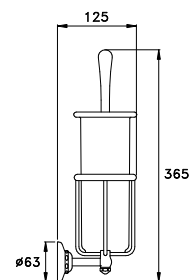

ITALICA 1052

Portascopino a parete completo di vaso in ceramica

Wall mounted toilet brush set with ceramic vase

Porte-balai sur paroi avec pot en céramique

CROMO- CHROME		IT 10017 CR00	332,00
NICHEL-NICKEL		NI00	458,00
NICHEL SPAZ - MATT NICKEL - NICKEL MAT		NI01	483,00
ORO - GOLD - OR 24 CARATS		AU00	1.331,00
ORO ROSA - ROSE GOLD- OR ROSE		AU02	1.065,00
ARGENTO - SILVER - ARGENT		AG00	1.172,00
BRONZO - BRONZE		BZ00	578,00
BRONZO SCURO - DARK BRONZE - BRONZE NOIR		BZ01	578,00
PVD	LUCIDO/SHINY/BRILLANT	PV01	578,00
	SATINATO/SATIN/SATINÉ	PV06	578,00
	SPAZZOLATO/BRUSHED/BROSSÉ	PV13	578,00
OTTONE - BRASS- LAITON	LUCIDO/SHINY/BRILLANT	PV02	578,00
	SATINATO/SATIN/SATINÉ	PV14	578,00
	SPAZZOLATO/BRUSHED/BROSSÉ	PV05	578,00
PVD	LUCIDO/SHINY/BRILLANT	PV16	578,00
	SATINATO/SATIN/SATINÉ	PV11	578,00
	SPAZZOLATO/BRUSHED/BROSSÉ	PV09	578,00
RAME - COPPER-CUIVRE	LUCIDO/SHINY/BRILLANT	PV18	612,00
	SATINATO/SATIN/SATINÉ	PV17	612,00
	SPAZZOLATO/BRUSHED/BROSSÉ	PV10	612,00