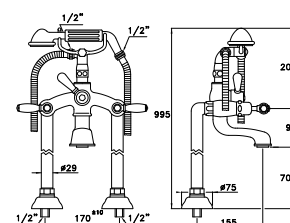

CROMO- CHROME		IL 02208 CR00	1.756,00
NICHEL-NICKEL		NI00	2.498,00
NICHEL SPAZ - MATT NICKEL - NICKEL MAT		NI01	2.624,00
ORO - GOLD - OR 24 CARATS		AU00	7.033,00
ORO ROSA - ROSE GOLD- OR ROSE		AU02	4.924,00
ARGENTO - SILVER - ARGENT		AG00	6.343,00
BRONZO - BRONZE		BZ00	2.965,00
BRONZO SCURO - DARK BRONZE - BRONZE NOIR		BZ01	2.965,00
PVD	LUCIDO/SHINY/BRILLANT	PV01	2.965,00
OTTONE - BRASS- LAITON	SATINATO/SATIN/SATINÉ	PV06	2.965,00
	SPAZZOLATO/BRUSHED/BROSSÉ	PV13	2.965,00
PVD	LUCIDO/SHINY/BRILLANT	PV02	2.965,00
NICHEL - NIKEL	SATINATO/SATIN/SATINÉ	PV14	2.965,00
	SPAZZOLATO/BRUSHED/BROSSÉ	PV05	2.965,00
PVD	LUCIDO/SHINY/BRILLANT	PV16	2.965,00
RAME - COPPER-CUIVRE	SATINATO/SATIN/SATINÉ	PV11	2.965,00
	SPAZZOLATO/BRUSHED/BROSSÉ	PV09	2.965,00
PVD	LUCIDO/SHINY/BRILLANT	PV18	3.250,00
NERO - BLACK - NOIR	SATINATO/SATIN/SATINÉ	PV17	3.250,00
	SPAZZOLATO/BRUSHED/BROSSÉ	PV10	3.250,00