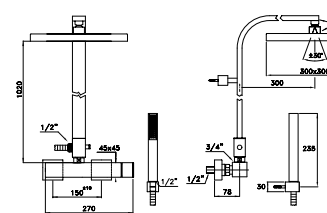

BAMBOO QUADRO 3283/420/304-300

Gruppo monocomando doccia da esterno, completo di tubo doccia rigido, soffione quadro da 300 mm e doccetta con supporto a muro

Exposed wall-mounted mixer, with shower pipe, hand shower with wall mounted support and square 300 mm shower head

Mitigeur monocommande bain-douche apparent avec colonne et pomme de douche de 300 mm, douchette murale 304

CROMO- CHROME		BQ 02424 CRO0	3.897,00
NICHEL-NICKEL		NI00	5.184,00
NICHEL SPAZ - MATT NICKEL - NICKEL MAT		NI01	5.416,00
ORO - GOLD - OR 24 CARATS		AU00	13.247,00
ORO ROSA - ROSE GOLD- OR ROSE		AU02	10.443,00
BRONZO - BRONZE		BZ00	6.234,00
BRONZO SCURO - DARK BRONZE - BRONZE NOIR		BZ01	6.234,00
PVD	LUCIDO/SHINY/BRILLANT	PV01	6.234,00
OTTONE - BRASS-LAITON	SATINATO/SATIN/SATINÉ	PV06	6.234,00
	SPAZZOLATO/BRUSHED/BROSSÉ	PV13	6.234,00
PVD	LUCIDO/SHINY/BRILLANT	PV02	6.234,00
NICHEL - NICKEL	SATINATO/SATIN/SATINÉ	PV14	6.234,00
	SPAZZOLATO/BRUSHED/BROSSÉ	PV05	6.234,00
PVD	LUCIDO/SHINY/BRILLANT	PV16	6.234,00
RAME - COPPER-CUIVRE	SATINATO/SATIN/SATINÉ	PV11	6.234,00
	SPAZZOLATO/BRUSHED/BROSSÉ	PV09	6.234,00
PVD	LUCIDO/SHINY/BRILLANT	PV18	7.209,00
NERO - BLACK - NOIR	SATINATO/SATIN/SATINÉ	PV17	7.209,00
	SPAZZOLATO/BRUSHED/BROSSÉ	PV10	7.209,00