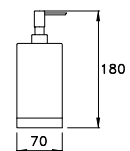

CROMO- CHROME		BQ 10104 CR00	168,00
NICHEL-NICKEL		NI00	226,00
NICHEL SPAZ - MATT NICKEL - NICKEL MAT		NI01	235,00
ORO - GOLD - OR 24 CARATS		AU00	573,00
ORO ROSA - ROSE GOLD- OR ROSE		AU02	453,00
BRONZO - BRONZE		BZ00	270,00
BRONZO SCURO - DARK BRONZE - BRONZE NOIR		BZ01	270,00
PVD OTTONE - BRASS- LAITON	LUCIDO/SHINY/BRILLANT	PV01	270,00
	SATINATO/SATIN/SATINÉ	PV06	270,00
	SPAZZOLATO/BRUSHED/BROSSÉ	PV13	270,00
PVD NICHEL - NICKEL	LUCIDO/SHINY/BRILLANT	PV02	270,00
	SATINATO/SATIN/SATINÉ	PV14	270,00
	SPAZZOLATO/BRUSHED/BROSSÉ	PV05	270,00
PVD RAME - COPPER-CUIVRE	LUCIDO/SHINY/BRILLANT	PV16	270,00
	SATINATO/SATIN/SATINÉ	PV11	270,00
	SPAZZOLATO/BRUSHED/BROSSÉ	PV09	270,00
PVD NERO - BLACK - NOIR	LUCIDO/SHINY/BRILLANT	PV18	312,00
	SATINATO/SATIN/SATINÉ	PV17	312,00
	SPAZZOLATO/BRUSHED/BROSSÉ	PV10	312,00