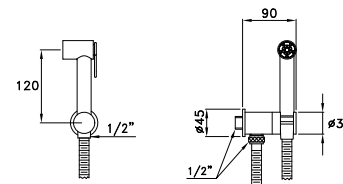

309AT

Doccia a mano modello Shut-Off, leva con ritorno automatico e supporto
Shut-off hand shower, lever with automatic return and support
Douchette en laiton Shut-Off avec manette de retour automatique, support avec coude d'alimentation, dispositif de sécurité et flexible

CROMO - CHROME		UN 03124 CR00	382,00
NICHEL - NICKEL	LUCIDO/SHINY/BRILLANT	NI00	521,00
NICHEL SPAZ - MATT NICKEL - NICKEL MAT	SATINATO/SATIN/SATINÉ	NI01	544,00
ORO - GOLD - OR 24 CARATS	SPAZZOLATO/BRUSHED/BROSSE	AU00	1.297,00
ORO ROSA - ROSE GOLD- OR ROSE	LUCIDO/SHINY/BRILLANT	AU02	909,00
BRONZO - BRONZE	SATINATO/SATIN/SATINÉ	BZ00	631,00
BRONZO SCURO - DARK BRONZE - BRONZE NOIR	SPAZZOLATO/BRUSHED/BROSSE	BZ01	631,00
PVD	LUCIDO/SHINY/BRILLANT	PV01	631,00
OTTONE - BRASS- LAITON	SATINATO/SATIN/SATINÉ	PV06	631,00
	SPAZZOLATO/BRUSHED/BROSSE	PV13	631,00
PVD	LUCIDO/SHINY/BRILLANT	PV02	631,00
NICHEL - NICKEL	SATINATO/SATIN/SATINÉ	PV14	631,00
	SPAZZOLATO/BRUSHED/BROSSE	PV05	631,00
PVD	LUCIDO/SHINY/BRILLANT	PV16	631,00
RAME - COPPER-CUIVRE	SATINATO/SATIN/SATINÉ	PV11	631,00
	SPAZZOLATO/BRUSHED/BROSSE	PV09	631,00
PVD	LUCIDO/SHINY/BRILLANT	PV18	706,00
NERO - BLACK - NOIR	SATINATO/SATIN/SATINÉ	PV17	706,00
	SPAZZOLATO/BRUSHED/BROSSE	PV10	706,00