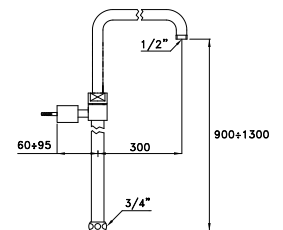

CROMO- CHROME		UN 03202	CR00	556,00
NICHEL-NICKEL		NI00		738,00
NICHEL SPAZ - MATT NICKEL - NICKEL MAT		NI01		773,00
ORO - GOLD - OR 24 CARATS		AU00		1.888,00
ORO ROSA - ROSE GOLD- OR ROSE		AU02		1.488,00
BRONZO - BRONZE		BZ00		889,00
BRONZO SCURO - DARK BRONZE - BRONZE NOIR		BZ01		889,00
PVD	LUCIDO/SHINY/BRILLANT	PV01		889,00
OTTONE - BRASS- LAITON	SATINATO/SATIN/SATINÉ	PV06		889,00
	SPAZZOLATO/BRUSHED/BROSSÉ	PV13		889,00
PVD	LUCIDO/SHINY/BRILLANT	PV02		889,00
NICHEL - NICKEL	SATINATO/SATIN/SATINÉ	PV14		889,00
	SPAZZOLATO/BRUSHED/BROSSÉ	PV05		889,00
PVD	LUCIDO/SHINY/BRILLANT	PV16		889,00
RAME - COPPER-CUIVRE	SATINATO/SATIN/SATINÉ	PV11		889,00
	SPAZZOLATO/BRUSHED/BROSSÉ	PV09		889,00
PVD	LUCIDO/SHINY/BRILLANT	PV18		1.028,00
NERO - BLACK - NOIR	SATINATO/SATIN/SATINÉ	PV17		1.028,00
	SPAZZOLATO/BRUSHED/BROSSÉ	PV10		1.028,00