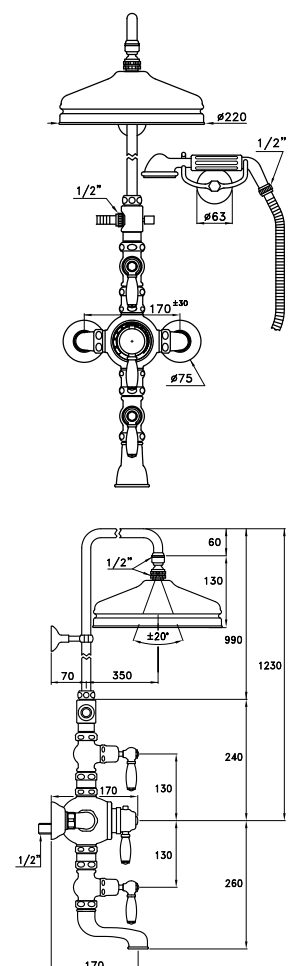

ITALICA LEVE IS3274/33 Ø220

Gruppo termostatico per vasca doccia esterno completo di bocca vasca, doccetta 304 e soffione Ø 220 mm. Deviatore automatico (pressione minima richiesta 0,5 bar)
Exposed thermostatic wall mounted shower/bath mixer, shower pipe, shower head, Ø 220 mm, hand shower 304
Mitigeur thermostatique pour bain-douche apparent avec colonne et pomme de douche de Ø 220 mm, douchette murale 304

CROMO- CHROME		IL 06150 CR00	4.074,00
NICHEL-NICKEL		NI00	5.419,00
NICHEL SPAZ - MATT NICKEL - NICKEL MAT		NI01	5.664,00
ORO - GOLD - OR 24 CARATS		AU00	13.851,00
ORO ROSA - ROSE GOLD- OR ROSE		AU02	10.919,00
ARGENTO - SILVER - ARGENT		AG00	13.199,00
BRONZO - BRONZE		BZ00	6.520,00
BRONZO SCURO - DARK BRONZE - BRONZE NOIR		BZ01	6.520,00
PVD OTTONE - BRASS- LAITON	LUCIDO/SHINY/BRILLANT	PV01	6.520,00
	SATINATO/SATIN/SATINÉ	PV06	6.520,00
	SPAZZOLATO/BRUSHED/BROSSÉ	PV13	6.520,00
PVD NICHEL - NIKEL	LUCIDO/SHINY/BRILLANT	PV02	6.520,00
	SATINATO/SATIN/SATINÉ	PV14	6.520,00
	SPAZZOLATO/BRUSHED/BROSSÉ	PV05	6.520,00
PVD RAME - COPPER-CUIVRE	LUCIDO/SHINY/BRILLANT	PV16	6.520,00
	SATINATO/SATIN/SATINÉ	PV11	6.520,00
	SPAZZOLATO/BRUSHED/BROSSÉ	PV09	6.520,00
PVD NERO - BLACK - NOIR	LUCIDO/SHINY/BRILLANT	PV18	7.538,00
	SATINATO/SATIN/SATINÉ	PV17	7.538,00
	SPAZZOLATO/BRUSHED/BROSSÉ	PV10	7.538,00