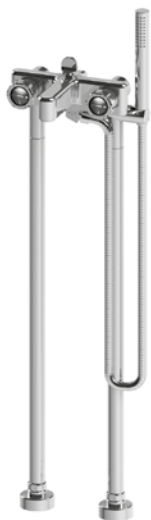

Mélangeur bain-douche apparent avec raccords sur gorge pour installation sur le bord de la baignoire, inverseur automatique, poignée à ergots Ø 65.

CROMO- CHROME **TD 02001 CR00 2.727,00**

ORO - GOLD - OR 24 CARATS AU00 5.724,00