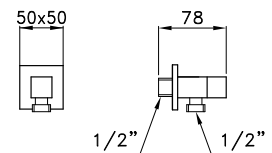

3194

Rubinetto di erogazione a parete

Wall mounted mixer

Robinet simple mural

CROMO- CHROME		BQ 04003 CR00	122,00
NICHEL-NICKEL		NI00	164,00
NICHEL SPAZ - MATT NICKEL - NICKEL MAT		NI01	171,00
ORO - GOLD - OR 24 CARATS		AU00	418,00
ORO ROSA - ROSE GOLD- OR ROSE		AU02	330,00
BRONZO - BRONZE		BZ00	197,00
BRONZO SCURO - DARK BRONZE - BRONZE NOIR		BZ01	197,00
PVD	LUCIDO/SHINY/BRILLANT	PV01	197,00
OTTONE - BRASS- LAITON	SATINATO/SATIN/SATINÉ	PV06	197,00
	SPAZZOLATO/BRUSHED/BROSSÉ	PV13	197,00
PVD	LUCIDO/SHINY/BRILLANT	PV02	197,00
NICHEL - NICKEL	SATINATO/SATIN/SATINÉ	PV14	197,00
	SPAZZOLATO/BRUSHED/BROSSÉ	PV05	197,00
PVD	LUCIDO/SHINY/BRILLANT	PV16	197,00
RAME - COPPER-CUIVRE	SATINATO/SATIN/SATINÉ	PV11	197,00
	SPAZZOLATO/BRUSHED/BROSSÉ	PV09	197,00
PVD	LUCIDO/SHINY/BRILLANT	PV18	227,00
NERO - BLACK - NOIR	SATINATO/SATIN/SATINÉ	PV17	227,00
	SPAZZOLATO/BRUSHED/BROSSÉ	PV10	227,00