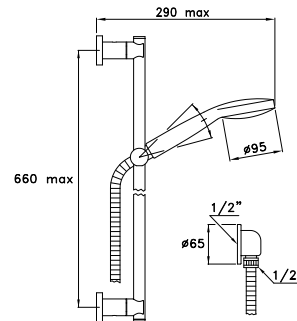

302A G1

Doccia a mano monogetto completa di asta a parete e presa di alimentazione a parete
Single-jet hand-shower, wall mounted slide bar and wall intake
Douchette mono jet avec grille anti-calcaire et clapet anti-retour avec coude de sortie

CROMO-CHROME **UN 03104 CR00 360,00**