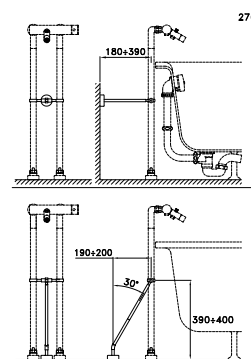

Collier pour colonnes au sol diamètre 29mm, prévu pour fixation au sol ou au mur

CROMO- CHROME UN 09101 CR00 375,00

3267TM306

Gruppo termostatico vasca/doccia da esterno, completo di doccia a mano serie e deviatore manuale