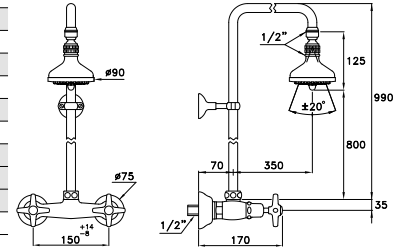

ITALICA 3283/301/314A Ø90

Gruppo doccia per installazione esterna a parete con tubo doccia e soffione art. 314A Ø 90 mm

Wall mounted shower mixer with shower pipe, shower head ref. 314A Ø 90 mm

Mélangeur de douche apparent avec colonne et pomme à rotule orientable ref. 314A Ø 90 mm

CROMO- CHROME		IT 02410 CRO0	885,00
NICHEL-NICKEL		NI00	1.278,00
NICHEL SPAZ - MATT NICKEL - NICKEL MAT		NI01	1.341,00
ORO - GOLD - OR 24 CARATS		AU00	3.622,00
ORO ROSA - ROSE GOLD- OR ROSE		AU02	2.538,00
ARGENTO - SILVER - ARGENT		AG00	3.231,00
BRONZO - BRONZE		BZ00	1.512,00
BRONZO SCURO - DARK BRONZE - BRONZE NOIR		BZ01	1.512,00
PVD OTTONE - BRASS- LAITON	LUCIDO/SHINY/BRILLANT	PV01	1.512,00
	SATINATO/SATIN/SATINÉ	PV06	1.512,00
	SPAZZOLATO/BRUSHED/BROSSÉ	PV13	1.512,00
PVD NICHEL - NICKEL	LUCIDO/SHINY/BRILLANT	PV02	1.512,00
	SATINATO/SATIN/SATINÉ	PV14	1.512,00
	SPAZZOLATO/BRUSHED/BROSSÉ	PV05	1.512,00
PVD RAME - COPPER-CUIVRE	LUCIDO/SHINY/BRILLANT	PV16	1.512,00
	SATINATO/SATIN/SATINÉ	PV11	1.512,00
	SPAZZOLATO/BRUSHED/BROSSÉ	PV09	1.512,00
PVD NERO - BLACK - NOIR	LUCIDO/SHINY/BRILLANT	PV18	1.635,00
	SATINATO/SATIN/SATINÉ	PV17	1.635,00
	SPAZZOLATO/BRUSHED/BROSSÉ	PV10	1.635,00