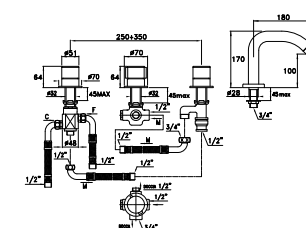

Mélangeur de baignoire traditionnelle à 2 poignées et avec à déviateur manuel, pour installation horizontale avec système de mélange TC

CROMO- CHROME		BT 02312	CR00	1.468,00
NICHEL-NICKEL			NI00	1.954,00
NICHEL SPAZ - MATT NICKEL - NICKEL MAT			NI01	2.042,00
ORO - GOLD - OR 24 CARATS			AU00	4.991,00
ORO ROSA - ROSE GOLD- OR ROSE			AU02	3.933,00
BRONZO - BRONZE			BZ00	2.349,00
BRONZO SCURO - DARK BRONZE - BRONZE NOIR			BZ01	2.349,00
PVD	LUCIDO/SHINY/BRILLANT		PV01	2.349,00
PVD	SATINATO/SATIN/SATINÉ		PV06	2.349,00
PVD	SPAZZOLATO/BRUSHED/BROSSÉ		PV13	2.349,00
PVD	LUCIDO/SHINY/BRILLANT		PV02	2.349,00
PVD	SATINATO/SATIN/SATINÉ		PV14	2.349,00
PVD	SPAZZOLATO/BRUSHED/BROSSÉ		PV05	2.349,00
PVD	LUCIDO/SHINY/BRILLANT		PV16	2.349,00
PVD	SATINATO/SATIN/SATINÉ		PV11	2.349,00
PVD	SPAZZOLATO/BRUSHED/BROSSÉ		PV09	2.349,00
PVD	LUCIDO/SHINY/BRILLANT		PV18	2.716,00
PVD	SATINATO/SATIN/SATINÉ		PV17	2.716,00
PVD	SPAZZOLATO/BRUSHED/BROSSÉ		PV10	2.716,00