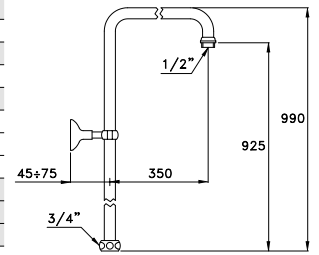

CROMO- CHROME		UN 03200	CR00	280,00
NICHEL-NICKEL		NI00		374,00
NICHEL SPAZ - MATT NICKEL - NICKEL MAT		NI01		391,00
ORO - GOLD - OR 24 CARATS		AU00		950,00
ORO ROSA - ROSE GOLD- OR ROSE		AU02		750,00
BRONZO - BRONZE		BZ00		449,00
BRONZO SCURO - DARK BRONZE - BRONZE NOIR		BZ01		449,00
PVD	LUCIDO/SHINY/BRILLANT	PV01		449,00
OTTONE - BRASS- LAITON	SATINATO/SATIN/SATINÉ	PV06		449,00
	SPAZZOLATO/BRUSHED/BROSSÉ	PV13		449,00
PVD	LUCIDO/SHINY/BRILLANT	PV02		449,00
NICHEL - NICKEL	SATINATO/SATIN/SATINÉ	PV14		449,00
	SPAZZOLATO/BRUSHED/BROSSÉ	PV05		449,00
PVD	LUCIDO/SHINY/BRILLANT	PV16		449,00
RAME - COPPER-CUIVRE	SATINATO/SATIN/SATINÉ	PV11		449,00
	SPAZZOLATO/BRUSHED/BROSSÉ	PV09		449,00
PVD	LUCIDO/SHINY/BRILLANT	PV18		516,00
NERO - BLACK - NOIR	SATINATO/SATIN/SATINÉ	PV17		516,00
	SPAZZOLATO/BRUSHED/BROSSÉ	PV10		516,00