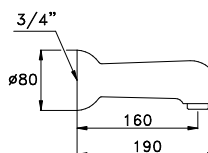

ROMA 0/250

Bocca di erogazione a parete per vasca

Wall mounted bath spout

Bec mural de baignoire

CROMO- CHROME	RM 09000	CR00	185,00	
NICHEL-NICKEL		NI00	225,00	
NICHEL SPAZ - MATT NICKEL - NICKEL MAT		NI01	237,00	
ORO - GOLD - OR 24 CARATS		AU00	584,00	
ORO ROSA - ROSE GOLD- OR ROSE		AU02	467,00	
ARGENTO - SILVER - ARGENT		AG00	523,00	
BRONZO - BRONZE		BZ00	280,00	
BRONZO SCURO - DARK BRONZE - BRONZE NOIR		BZ01	280,00	
PVD		LUCIDO/SHINY/BRILLANT	PV01	280,00
OTTONE - BRASS- LAITON		SATINATO/SATIN/SATINÉ	PV06	280,00
		SPAZZOLATO/BRUSHED/BROSSÉ	PV13	280,00
PVD		LUCIDO/SHINY/BRILLANT	PV02	280,00
NICHEL - NICKEL		SATINATO/SATIN/SATINÉ	PV14	280,00
		SPAZZOLATO/BRUSHED/BROSSÉ	PV05	280,00
PVD		LUCIDO/SHINY/BRILLANT	PV16	280,00
RAME - COPPER-CUIVRE		SATINATO/SATIN/SATINÉ	PV11	280,00
		SPAZZOLATO/BRUSHED/BROSSÉ	PV09	280,00
PVD		LUCIDO/SHINY/BRILLANT	PV18	341,00
NERO - BLACK - NOIR		SATINATO/SATIN/SATINÉ	PV17	341,00
		SPAZZOLATO/BRUSHED/BROSSÉ	PV10	341,00