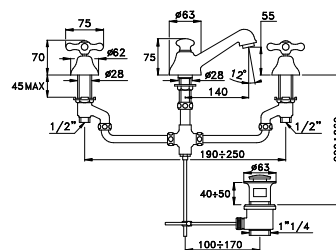

ROMA 3224P

Gruppo per lavabo a tre fori con bocca, scarico 1"1/4
Three-hole washbasin mixer, low spout, pop-up waste 1"1/4
Mélangeur de lavabo 3 trous avec bec fixe et vidage 1"1/4

CROMO- CHROME		RM	0013	CR00	670,00
NICHEL-NICKEL				NI00	937,00
NICHEL SPAZ - MATT NICKEL - NICKEL MAT				NI01	985,00
ORO - GOLD - OR 24 CARATS				AU00	2.295,00
ORO ROSA - ROSE GOLD- OR ROSE				AU02	1.837,00
ARGENTO - SILVER - ARGENT				AG00	2.071,00
BRONZO - BRONZE				BZ00	1.138,00
BRONZO SCURO - DARK BRONZE - BRONZE NOIR				BZ01	1.138,00
PVD	LUCIDO/SHINY/BRILLANT			PV01	1.138,00
OTTONE - BRASS- LAITON	SATINATO/SATIN/SATINÉ			PV06	1.138,00
	SPAZZOLATO/BRUSHED/BROSSÉ			PV13	1.138,00
PVD	LUCIDO/SHINY/BRILLANT			PV02	1.138,00
NICHEL - NICKEL	SATINATO/SATIN/SATINÉ			PV14	1.138,00
	SPAZZOLATO/BRUSHED/BROSSÉ			PV05	1.138,00
PVD	LUCIDO/SHINY/BRILLANT			PV16	1.138,00
RAME - COPPER-CUIVRE	SATINATO/SATIN/SATINÉ			PV11	1.138,00
	SPAZZOLATO/BRUSHED/BROSSÉ			PV09	1.138,00
PVD	LUCIDO/SHINY/BRILLANT			PV18	1.240,00
NERO - BLACK - NOIR	SATINATO/SATIN/SATINÉ			PV17	1.240,00
	SPAZZOLATO/BRUSHED/BROSSÉ			PV10	1.240,00