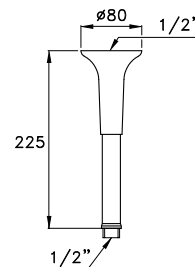

CROMO- CHROME		UN 03206	CR00	170,00
NICHEL-NICKEL			NI00	222,00
NICHEL SPAZ - MATT NICKEL - NICKEL MAT			NI01	233,00
ORO - GOLD - OR 24 CARATS			AU00	568,00
ORO ROSA - ROSE GOLD- OR ROSE			AU02	449,00
ARGENTO - SILVER - ARGENT			AG00	542,00
BRONZO - BRONZE			BZ00	269,00
BRONZO SCURO - DARK BRONZE - BRONZE NOIR			BZ01	269,00
PVD OTTONE - BRASS- LAITON	LUCIDO/SHINY/BRILLANT		PV01	269,00
	SATINATO/SATIN/SATINÉ		PV06	269,00
	SPAZZOLATO/BRUSHED/BROSSÉ		PV13	269,00
PVD NICHEL - NIKEL	LUCIDO/SHINY/BRILLANT		PV02	269,00
	SATINATO/SATIN/SATINÉ		PV14	269,00
	SPAZZOLATO/BRUSHED/BROSSÉ		PV05	269,00
PVD RAME - COPPER-CUIVRE	LUCIDO/SHINY/BRILLANT		PV16	269,00
	SATINATO/SATIN/SATINÉ		PV11	269,00
	SPAZZOLATO/BRUSHED/BROSSÉ		PV09	269,00
PVD NERO - BLACK - NOIR	LUCIDO/SHINY/BRILLANT		PV18	310,00
	SATINATO/SATIN/SATINÉ		PV17	310,00
	SPAZZOLATO/BRUSHED/BROSSÉ		PV10	310,00