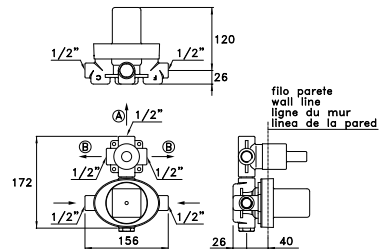

IS3294

Parti incasso per figure IS3294

Concealed body for IS3294 thermostatic mixer

Partie encastrée pour les mitigeurs IS3294

BRONZO - BRONZE	UN 06002 0000	680,00