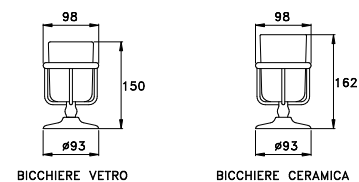

ORO - GOLD - OR 24 CARATS	UN 10006 AU00	849,00
CROMO- CHROME	CRO0	252,00