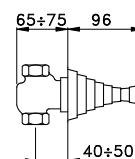

TITIAN 0/154

Rubinetto da incasso a passaggio dritto

Concealed straight control valve, with female connections

Robinet droit à encastrer arrivée femelle disponible

CROMO- CHROME		TT 01100	CR00	266,00
NICHEL-NICKEL			NI00	361,00
NICHEL SPAZ - MATT NICKEL - NICKEL MAT			NI01	378,00
ORO - GOLD - OR 24 CARATS			AU00	906,00
ORO ROSA - ROSE GOLD- OR ROSE			AU02	636,00
BRONZO - BRONZE			BZ00	442,00
BRONZO SCURO - DARK BRONZE - BRONZE NOIR			BZ01	442,00
PVD	LUCIDO/SHINY/BRILLANT		PV01	442,00
OTTONE - BRASS- LAITON	SATINATO/SATIN/SATINÉ		PV06	442,00
	SPAZZOLATO/BRUSHED/BROSSÉ		PV13	442,00
PVD	LUCIDO/SHINY/BRILLANT		PV02	442,00
NICHEL - NICKEL	SATINATO/SATIN/SATINÉ		PV14	442,00
	SPAZZOLATO/BRUSHED/BROSSÉ		PV05	442,00
PVD	LUCIDO/SHINY/BRILLANT		PV16	442,00
RAME - COPPER-CUIVRE	SATINATO/SATIN/SATINÉ		PV11	442,00
	SPAZZOLATO/BRUSHED/BROSSÉ		PV09	442,00
PVD	LUCIDO/SHINY/BRILLANT		PV18	494,00
NERO - BLACK - NOIR	SATINATO/SATIN/SATINÉ		PV17	494,00
	SPAZZOLATO/BRUSHED/BROSSÉ		PV10	494,00