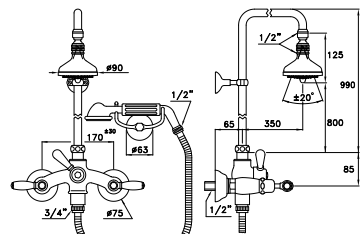

ITALICA LEVE 3284/33 Ø90

Gruppo doccia per installazione esterna a parete con tubo doccia, doccia mano e soffione Ø 90 mm

Wall mounted shower mixer with shower pipe, hand shower and shower head Ø 90 mm

Mélangeur de douche apparent à 2 sorties avec colonne, pomme de douche Ø 90 mm et douchette

CROMO- CHROME		IL 02510 CR00	1.637,00
NICHEL-NICKEL		NI00	2.371,00
NICHEL SPAZ - MATT NICKEL - NICKEL MAT		NI01	2.489,00
ORO - GOLD - OR 24 CARATS		AU00	6.278,00
ORO ROSA - ROSE GOLD- OR ROSE		AU02	4.395,00
ARGENTO - SILVER - ARGENT		AG00	5.588,00
BRONZO - BRONZE		BZ00	2.773,00
BRONZO SCURO - DARK BRONZE - BRONZE NOIR		BZ01	2.773,00
PVD	LUCIDO/SHINY/BRILLANT	PV01	2.773,00
	SATINATO/SATIN/SATINÉ	PV06	2.773,00
OTTONE - BRASS- LAITON	SPAZZOLATO/BRUSHED/BROSSÉ	PV13	2.773,00
	LUCIDO/SHINY/BRILLANT	PV02	2.773,00
PVD	SATINATO/SATIN/SATINÉ	PV14	2.773,00
NICHEL - NIKEL	SPAZZOLATO/BRUSHED/BROSSÉ	PV05	2.773,00
	LUCIDO/SHINY/BRILLANT	PV16	2.773,00
PVD	SATINATO/SATIN/SATINÉ	PV11	2.773,00
RAME - COPPER-CUIVRE	SPAZZOLATO/BRUSHED/BROSSÉ	PV09	2.773,00
	LUCIDO/SHINY/BRILLANT	PV18	3.030,00
PVD	SATINATO/SATIN/SATINÉ	PV17	3.030,00
NERO - BLACK - NOIR	SPAZZOLATO/BRUSHED/BROSSÉ	PV10	3.030,00