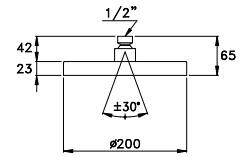

316A-200

Soffione a pioggia, modello sottile, con fondello smontabile a sistema anticalcare, orientabile con raccordo a snodo sferico Ø 200 mm

Rain shower head, thin model, removable antilimestone system base, swinging ball-joint union Ø 200 mm

Pomme de douche orientable à rotule Ø 200 mm, équipée d'un système anti-calcaire

CROMO- CHROME		UN 03005 CRO0	394,00
NICHEL-NICKEL		NI00	525,00
NICHEL SPAZ - MATT NICKEL - NICKEL MAT		NI01	550,00
ORO - GOLD - OR 24 CARATS		AU00	1.341,00
ORO ROSA - ROSE GOLD- OR ROSE		AU02	1.057,00
BRONZO - BRONZE		BZ00	631,00
BRONZO SCURO - DARK BRONZE - BRONZE NOIR		BZ01	631,00
PVD	LUCIDO/SHINY/BRILLANT	PV01	631,00
OTTONE - BRASS- LAITON	SATINATO/SATIN/SATINÉ	PV06	631,00
	SPAZZOLATO/BRUSHED/BROSSÉ	PV13	631,00
PVD	LUCIDO/SHINY/BRILLANT	PV02	631,00
NICHEL - NICKEL	SATINATO/SATIN/SATINÉ	PV14	631,00
	SPAZZOLATO/BRUSHED/BROSSÉ	PV05	631,00
PVD	LUCIDO/SHINY/BRILLANT	PV16	631,00
RAME - COPPER-CUIVRE	SATINATO/SATIN/SATINÉ	PV11	631,00
	SPAZZOLATO/BRUSHED/BROSSÉ	PV09	631,00
PVD	LUCIDO/SHINY/BRILLANT	PV18	729,00
NERO - BLACK - NOIR	SATINATO/SATIN/SATINÉ	PV17	729,00
	SPAZZOLATO/BRUSHED/BROSSÉ	PV10	729,00