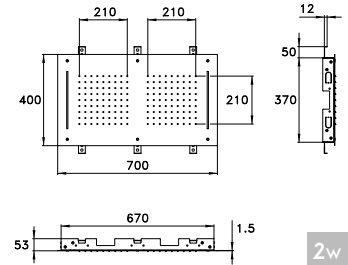

R700W2

Soffione a incasso rettangolare 700x400 con 2 getti a pioggia, 2 cascate e cromoterapia

Concealed rectangular shower head 700x400 with 2 rainfalls, 2 waterfalls and chromotherapy

Pomme de douche à encastrement rectangulaire 700x400 avec 2 jets pluie, 2 cascades et chromothérapie

ACCIAIO - STEEL - ACIER	DI 11811 ST00	4.688,00
ACCIAIO SPAZZ - BRUSHED STEEL - ACIER BROSSÉ	ST01	4.806,00
BRONZO - BRONZE	BZ00	7.466,00
ORO - GOLD - OR	AU00	8.208,00
NERO OPACO - MATT BLACK - NOIR MAT	NE00	6.476,00

NOTE

Kit tubi alimentazione in inox 1/2"
Stainless steel feed pipes kit 1/2"
Kit tubes alimentation en inox 1/2"

Cromoterapia : 9 colori RGB
Chromotherapy: 9 RGB colors
Chromothérapie : 9 couleurs RGB

NOTE INSTALLAZIONE | INSTALLATION NOTE | NOTES D'INSTALLATION

Prevedere per l'utilizzo 2 rubinetti per comandare correttamente il soffione a pioggia e i getti a cascata

Il gruppo integra il commander cromoterapia

Plan the use of 2 faucets to correctly command the rainfall and the waterfalls

Chromotherapy commander included

Prévoir l'usage de 2 robinets pour commander correctement la pomme de douche à pluie et le jet à cascade

Panneau de chromothérapie inclus

2w

R700C

Soffione a incasso rettangolare 700x400 con 2 getti a pioggia e cromoterapia

Concealed rectangular shower head 700x400 with 2 rainfalls and chromotherapy

Pomme de douche à encastrement rectangulaire 700x400 avec 2 jets pluie et chromothérapie

ACCIAIO - STEEL - ACIER	DI 11807 ST00	3.915,00
ACCIAIO SPAZZ - BRUSHED STEEL - ACIER BROSSÉ	ST01	3.915,00
BRONZO - BRONZE	BZ00	6.239,00
ORO - GOLD - OR	AU00	6.227,00
NERO OPACO - MATT BLACK - NOIR MAT	NE00	5.414,00

NOTE

Kit tubi alimentazione in inox 1/2"
Stainless steel feed pipes kit 1/2"
Kit tubes alimentation en inox 1/2"

Cromoterapia : 9 colori RGB
Chromotherapy: 9 RGB colors
Chromothérapie : 9 couleurs RGB

NOTE INSTALLAZIONE | INSTALLATION NOTE | NOTES D'INSTALLATION

Prevedere per l'utilizzo 1 rubinetto per comandare correttamente il soffione a pioggia. Il gruppo integra il commander cromoterapia

Plan the use of a faucet to correctly command the rainfall. Chromotherapy commander included

Prévoir l'usage d'un robinet pour commander correctement la pomme de douche à pluie. Panneau de chromothérapie inclus