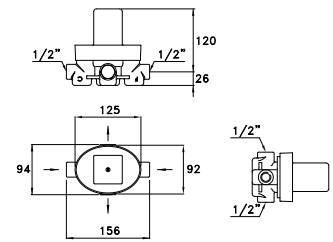

BRONZO - BRONZE

UN 06000 0000

449,00

IS3293 P.V.

Parti in vista per miscelatore termostatico modello monoblocco IS3293

Da installare su parte incasso codice UN 06000 0000

External parts for thermostatic mixer IS3293
To be installed on built-in part code UN 06000 0000

Façade pour mitigeur thermostatique.
A installer sur la partie encastrée UN 06000 0000