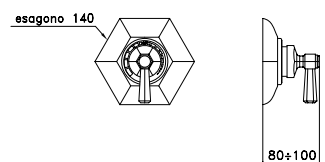

CROMO- CHROME		EC 01410 CR00	354,00
NICHEL-NICKEL		NI00	478,00
NICHEL SPAZ - MATT NICKEL - NICKEL MAT		NI01	501,00
ORO - GOLD - OR 24 CARATS		AU00	1.197,00
ORO ROSA - ROSE GOLD- OR ROSE		AU02	960,00
ARGENTO - SILVER - ARGENT		AG00	1.079,00
BRONZO - BRONZE		BZ00	583,00
BRONZO SCURO - DARK BRONZE - BRONZE NOIR		BZ01	583,00
PVD	LUCIDO/SHINY/BRILLANT	PV01	583,00
OTTONE - BRASS- LAITON	SATINATO/SATIN/SATINÉ	PV06	583,00
	SPAZZOLATO/BRUSHED/BROSSÉ	PV13	583,00
PVD	LUCIDO/SHINY/BRILLANT	PV02	583,00
NICHEL - NICKEL	SATINATO/SATIN/SATINÉ	PV14	583,00
	SPAZZOLATO/BRUSHED/BROSSÉ	PV05	583,00
PVD	LUCIDO/SHINY/BRILLANT	PV16	583,00
RAME - COPPER-CUIVRE	SATINATO/SATIN/SATINÉ	PV11	583,00
	SPAZZOLATO/BRUSHED/BROSSÉ	PV09	583,00
PVD	LUCIDO/SHINY/BRILLANT	PV18	656,00
NERO - BLACK - NOIR	SATINATO/SATIN/SATINÉ	PV17	656,00
	SPAZZOLATO/BRUSHED/BROSSÉ	PV10	656,00