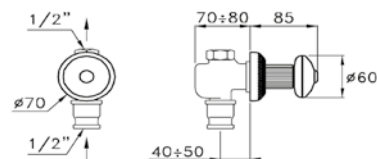

SWAN 0/156

Rubinetto a passaggio diretto per installazione da incasso a parete

Concealed straight control valve

Robinet droit à encastrer

ORO - GOLD - OR 24 CARATS	SW 01103 AU00	676,00
CROMO - CHROME	CR00	426,00