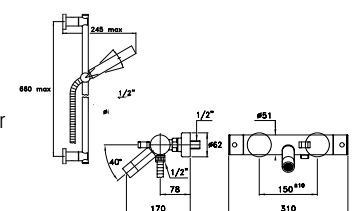

3267TM/302-6

Gruppo termostatico per vasca/doccia per installazione esterna a parete, deviatore con ritorno automatico, asta a parete, supporto scorrevole e doccia a mano

Wall-mounted bath & shower thermostatic mixer, hand shower with support, automatic return diverter and wall-mounted slide bar, sliding jointed support and hand shower

Mitigeur thermostatique bain-douche apparent avec ensemble douchette sur barre

CROMO- CHROME

UN 02104 CRO0 1.112,00