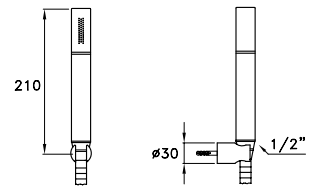

CROMO-CHROME **UN 03105 CR00 399,00**

304

Doccia a mano completa di supporto fisso a parete
 Hand-shower with wall support
 Ensemble avec douchette et crochet fixe

CROMO-CHROME **TT 03106 CR00 148,00**
 ORO - GOLD - OR 24 CARATS AU00 505,00