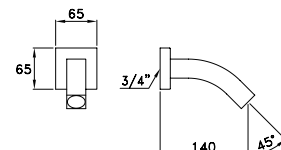

BAMBOO QUADRO 0/250

Bocca di erogazione a parete per vasca

Wall-mounted bath spout

Bec mural de baignoire

CROMO- CHROME		BQ 09000 CR00	113,00
NICHEL-NICKEL		NI00	151,00 €
NICHEL SPAZ - MATT NICKEL - NICKEL MAT		NI01	159,00 €
ORO - GOLD - OR 24 CARATS		AU00	384,00 €
ORO ROSA - ROSE GOLD- OR ROSE		AU02	303,00 €
BRONZO - BRONZE		BZ00	181,00 €
BRONZO SCURO - DARK BRONZE - BRONZE NOIR		BZ01	181,00 €
PVD	LUCIDO/SHINY/BRILLANT	PV01	181,00 €
OTTONE - BRASS- LAITON	SATINATO/SATIN/SATINÉ	PV06	181,00 €
	SPAZZOLATO/BRUSHED/BROSSÉ	PV13	181,00 €
PVD	LUCIDO/SHINY/BRILLANT	PV02	181,00 €
NICHEL - NICKEL	SATINATO/SATIN/SATINÉ	PV14	181,00 €
	SPAZZOLATO/BRUSHED/BROSSÉ	PV05	181,00 €
PVD	LUCIDO/SHINY/BRILLANT	PV16	181,00 €
RAME - COPPER-CUIVRE	SATINATO/SATIN/SATINÉ	PV11	181,00 €
	SPAZZOLATO/BRUSHED/BROSSÉ	PV09	181,00 €
PVD	LUCIDO/SHINY/BRILLANT	PV18	208,00 €
NERO - BLACK - NOIR	SATINATO/SATIN/SATINÉ	PV17	208,00 €
	SPAZZOLATO/BRUSHED/BROSSÉ	PV10	208,00 €