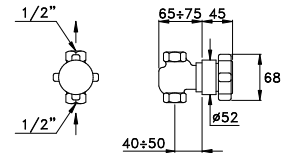

ASTER 0/154

Rubinetto a passaggio diretto per installazione da incasso a parete, con attacchi femmina
Concealed straight control valve with female connections
Robinet droit à encastrer arrivée femelle

CROMO- CHROME

AT 01100 CR00

265,00