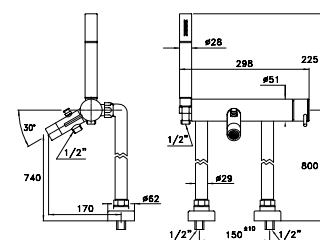

LUCILLA 3267CL306

Gruppo monocomando per vasca doccia, con montanti da pavimento, completo di doccia a mano e deviatore fornito di dispositivo di ritorno semi automatico alla posizione vasca
Per una migliore sicurezza d'installazione , si consiglia l'utilizzo del collare di sostegno art. 276 di seguito illustrato.

Free standing single-handle bath & shower mixer, automatic return to bath position diverter, hand shower. For safer installation of this article we suggest to use the fastening collar ref.276

Mitigeur monocommande apparent pour bain douche avec colonnes au sol, inverseur automatique,ensemble de douchette.
Pour une meilleure sécurité d'installation, nous recommandons l'utilisation du collier de support. 276 décrit ci-dessous.

CROMO- CHROME LL 02006 CR00 1.071,00