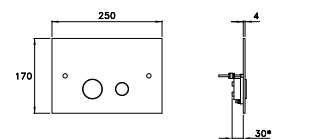

3820

Placca per cassetta di scarico. Compatibile con i sistemi Geberit Sigma UP320 e UP720.

WC Control plate. Compatible with Geberit Sigma systems UP320 e UP720.

Plaque en laiton massif double touche. Compatible avec système Geberit Sigma UP320 et UP720

CROMO- CHROME		UN 09500 CROO	428,00
NICHEL-NICKEL		NI00	594,00
NICHEL SPAZ - MATT NICKEL - NICKEL MAT		NI01	625,00
ORO - GOLD - OR 24 CARATS		AU00	1.495,00
ORO ROSA - ROSE GOLD- OR ROSE		AU02	1.198,00
BRONZO - BRONZE		BZ00	728,00
BRONZO SCURO - DARK BRONZE - BRONZE NOIR		BZ01	728,00
PVD	LUCIDO/SHINY/BRILLANT	PV01	728,00
OTTONE - BRASS- LAITON	SATINATO/SATIN/SATINÉ	PV06	728,00
	SPAZZOLATO/BRUSHED/BROSSÉ	PV13	728,00
PVD	LUCIDO/SHINY/BRILLANT	PV02	728,00
NICHEL - NICKEL	SATINATO/SATIN/SATINÉ	PV14	728,00
	SPAZZOLATO/BRUSHED/BROSSÉ	PV05	728,00
PVD	LUCIDO/SHINY/BRILLANT	PV16	728,00
RAME - COPPER-CUIVRE	SATINATO/SATIN/SATINÉ	PV11	728,00
	SPAZZOLATO/BRUSHED/BROSSÉ	PV09	728,00
PVD	LUCIDO/SHINY/BRILLANT	PV18	792,00
NERO - BLACK - NOIR	SATINATO/SATIN/SATINÉ	PV17	792,00
	SPAZZOLATO/BRUSHED/BROSSÉ	PV10	792,00

Suitable on flush tanks Geberit Italia
UP720 (SIGMA 8CM) Code 109.770.00.1
SIGMA 8CM Code 109.790.00.1
UP320 (SIGMA 12CM) Code 109.300.00.5 - 109.330.00.5
COMBIFIX Code 110.770.00.1 - 110.358.00.5
DUOFIX Code 111.726.00.1 - 111.300.00.5

3820B

Placca per cassetta di scarico. Compatibile con i sistemi Geberit Sigma UP320 e UP720

WC Control plate. Compatible with Geberit Sigma systems UP320 e UP720

Plaque en laiton massif double touche. Compatible avec système Geberit Sigma UP320 et UP720

CROMO- CHROME		FI 09500 CROO	451,00
NICHEL-NICKEL		NI00	611,00
NICHEL SPAZ - MATT NICKEL - NICKEL MAT		NI01	640,00
ORO - GOLD - OR 24 CARATS		AU00	1.581,00
ORO ROSA - ROSE GOLD- OR ROSE		AU02	1.203,00
BRONZO - BRONZE		BZ00	769,00
BRONZO SCURO - DARK BRONZE - BRONZE NOIR		BZ01	769,00
PVD	LUCIDO/SHINY/BRILLANT	PV01	769,00
OTTONE - BRASS- LAITON	SATINATO/SATIN/SATINÉ	PV06	769,00
	SPAZZOLATO/BRUSHED/BROSSÉ	PV13	769,00
PVD	LUCIDO/SHINY/BRILLANT	PV02	769,00
NICHEL - NICKEL	SATINATO/SATIN/SATINÉ	PV14	769,00
	SPAZZOLATO/BRUSHED/BROSSÉ	PV05	769,00
PVD	LUCIDO/SHINY/BRILLANT	PV16	769,00
RAME - COPPER-CUIVRE	SATINATO/SATIN/SATINÉ	PV11	769,00
	SPAZZOLATO/BRUSHED/BROSSÉ	PV09	769,00
PVD	LUCIDO/SHINY/BRILLANT	PV18	836,00
NERO - BLACK - NOIR	SATINATO/SATIN/SATINÉ	PV17	836,00
	SPAZZOLATO/BRUSHED/BROSSÉ	PV10	836,00