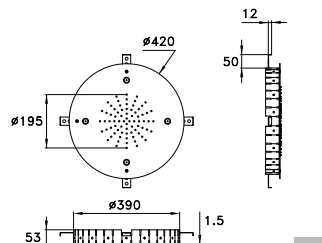

ACCIAIO - STEEL- ACIER	DI 11504 ST00	1.510,00
ACCIAIO SPAZZ - BRUSHED STEEL- ACIER BROSSÉ	ST01	1.628,00
BRONZO - BRONZE	BZ00	2.348,00
ORO - GOLD - OR	AU00	2.583,00
NERO OPACO - MATT BLACK - NOIR MAT	NE00	2.109,00