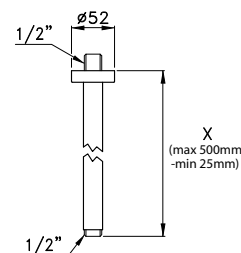

311TAR

Braccio doccia da soffitto, lunghezza a richiesta
Ceiling mounted shower arm, length on request
Bras de douche de plafond, longueur sur demande

CROMO- CHROME		UN 03216 CR00	179,00
NICHEL-NICKEL		NI00	238,00
NICHEL SPAZ - MATT NICKEL - NICKEL MAT		NI01	251,00
ORO - GOLD - OR 24 CARATS		AU00	608,00
ORO ROSA - ROSE GOLD- OR ROSE		AU02	478,00
BRONZO - BRONZE		BZ00	286,00
BRONZO SCURO - DARK BRONZE - BRONZE NOIR		BZ01	286,00
PVD OTTONE - BRASS- LAITON	LUCIDO/SHINY/BRILLANT	PV01	286,00
	SATINATO/SATIN/SATINÉ	PV06	286,00
	SPAZZOLATO/BRUSHED/BROSSÉ	PV13	286,00
PVD NICHEL -NICKEL	LUCIDO/SHINY/BRILLANT	PV02	286,00
	SATINATO/SATIN/SATINÉ	PV14	286,00
	SPAZZOLATO/BRUSHED/BROSSÉ	PV05	286,00
PVD RAME - COPPER-CUIVRE	LUCIDO/SHINY/BRILLANT	PV16	286,00
	SATINATO/SATIN/SATINÉ	PV11	286,00
	SPAZZOLATO/BRUSHED/BROSSÉ	PV09	286,00
PVD NERO - BLACK - NOIR	LUCIDO/SHINY/BRILLANT	PV18	332,00
	SATINATO/SATIN/SATINÉ	PV17	332,00
	SPAZZOLATO/BRUSHED/BROSSÉ	PV10	332,00