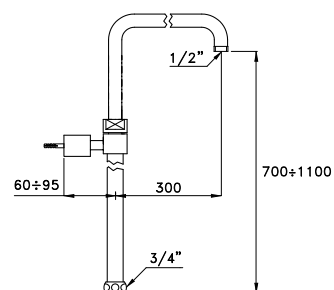

301TB

Tubo doccia Telescopico (altezza regolabile 70-100 cm)
Telescopic Shower pipe (adjustable height 70-110 cm)
Colonne réglable de douche apparente (70 à 110 cm)

CROMO- CHROME

UN 03201 CR00 431,00