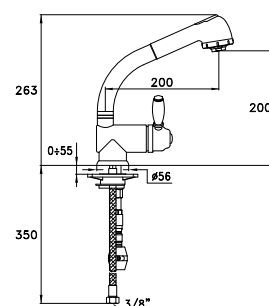

CROMO- CHROME		IT 04009 CR00	571,00