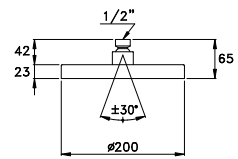

316A-200

Soffione a pioggia, modello sottile, con fondello smontabile a sistema anticalcare, orientabile con raccordo a snodo sferico Ø 200 mm

Rain shower head, thin model, removable antilimestone system base, swinging ball-joint union Ø 200 mm

Pomme de douche orientable à rotule Ø 200 mm, équipée d'un système anti-calcaire

CROMO- CHROME		UN 03005 CR00	394,00
NICHEL-NICKEL		NI00	525,00
NICHEL SPAZ - MATT NICKEL - NICKEL MAT		NI01	550,00
ORO - GOLD - OR 24 CARATS		AU00	1.341,00
ORO ROSA - ROSE GOLD- OR ROSE		AU02	1.057,00
BRONZO - BRONZE		BZ00	631,00
BRONZO SCURO - DARK BRONZE - BRONZE NOIR		BZ01	631,00
PVD	LUCIDO/SHINY/BRILLANT	PV01	631,00
OTTONE - BRASS- LAITON	SATINATO/SATIN/SATINÉ	PV06	631,00
	SPAZZOLATO/BRUSHED/BROSSÉ	PV13	631,00
PVD	LUCIDO/SHINY/BRILLANT	PV02	631,00
NICHEL - NICKEL	SATINATO/SATIN/SATINÉ	PV14	631,00
	SPAZZOLATO/BRUSHED/BROSSÉ	PV05	631,00
PVD	LUCIDO/SHINY/BRILLANT	PV16	631,00
RAME - COPPER-CUIVRE	SATINATO/SATIN/SATINÉ	PV11	631,00
	SPAZZOLATO/BRUSHED/BROSSÉ	PV09	631,00
PVD	LUCIDO/SHINY/BRILLANT	PV18	729,00
NERO - BLACK - NOIR	SATINATO/SATIN/SATINÉ	PV17	729,00
	SPAZZOLATO/BRUSHED/BROSSÉ	PV10	729,00