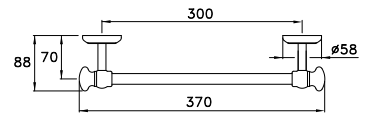

ACCESSORI

ACCESSORIES

ACCESSOIRES

SWAN

SWAN 602/30

Asta portasalviette - lunghezza 300 mm
Towel rail - length 300 mm
Porte serviette de 300 mm

ORO - GOLD - OR 24 CARATS **SW 10000 AU00 889,00**
CROMO-CHROME CR00 231,00