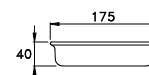

P022

Vaschetta
A richiesta, per il vetro disponibile versione con il fondo forato per evitare il ristagno di acqua, ad eccezione della ceramica

Soap Dish
On request there is a version with holes in the bottom to avoid the water stagnating for glass with exception of the ceramic one

Coupelle
Sur demande, disponible en version percée pour le verré, pour éviter la stagnation de l'eau, sauf céramique