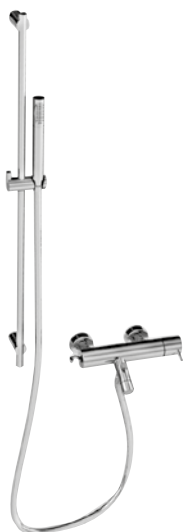

LUCILLA 3267/302-6

Gruppo monocomando per vasca/doccia per installazione esterna a parete, deviatore con ritorno automatico, asta a parete, supporto scorrevole e doccia a mano

Wall-mounted bath & shower mixer, hand shower with support, automatic return diverter and wall-mounted slide bar, sliding jointed support and hand shower

Mitigeur bain-douche apparent avec ensemble douchette sur barre

CROMO- CHROME

LL 02007 CRO0 786,00