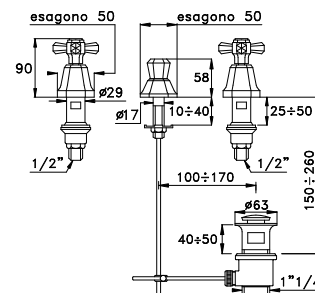

ECCELSA 3600

Gruppo per bidet a tre fori con erogazione dal bordo, scarico 1"1/4

Three-hole bidet mixer, for edge delivery, pop-up waste 1"1/4

Batterie bidet sur gorge avec vidage 1"1/4

CROMO- CHROME		EC 00200	CR00	710,00
NICHEL-NICKEL			NI00	977,00
NICHEL SPAZ - MATT NICKEL - NICKEL MAT			NI01	1.029,00
ORO - GOLD - OR 24 CARATS			AU00	2.243,00
ORO ROSA - ROSE GOLD- OR ROSE			AU02	1.796,00
ARGENTO - SILVER - ARGENT			AG00	2.021,00
BRONZO - BRONZE			BZ00	1.138,00
BRONZO SCURO - DARK BRONZE - BRONZE NOIR			BZ01	1.138,00
PVD	LUCIDO/SHINY/BRILLANT		PV01	1.138,00
OTTONE - BRASS- LAITON	SATINATO/SATIN/SATINÉ		PV06	1.138,00
	SPAZZOLATO/BRUSHED/BROSSÉ		PV13	1.138,00
PVD	LUCIDO/SHINY/BRILLANT		PV02	1.138,00
NICHEL - NICKEL	SATINATO/SATIN/SATINÉ		PV14	1.138,00
	SPAZZOLATO/BRUSHED/BROSSÉ		PV05	1.138,00
PVD	LUCIDO/SHINY/BRILLANT		PV16	1.138,00
RAME - COPPER-CUIVRE	SATINATO/SATIN/SATINÉ		PV11	1.138,00
	SPAZZOLATO/BRUSHED/BROSSÉ		PV09	1.138,00
PVD	LUCIDO/SHINY/BRILLANT		PV18	1.312,00
NERO - BLACK - NOIR	SATINATO/SATIN/SATINÉ		PV17	1.312,00
	SPAZZOLATO/BRUSHED/BROSSÉ		PV10	1.312,00