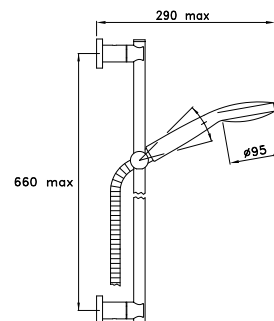

302 G1

Doccia a mano monogetto completa di asta a parete
Single-jet hand shower and wall mounted slide bar
Douchette mono-jet avec grille anti-calcaire et clapet anti-retour

CROMO- CHROME UN 03101 CR00 330,00