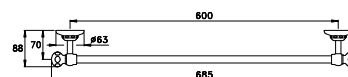

ITALICA 602/60

Asta portasalviette - lunghezza 600 mm

Towel rail - length 600 mm

Porte serviette de 600 mm

CROMO- CHROME		IT 10002 CRO0	269,00
NICHEL-NICKEL		NI00	375,00
NICHEL SPAZ - MATT NICKEL - NICKEL MAT		NI01	393,00
ORO - GOLD - OR 24 CARATS		AU00	1.351,00
ORO ROSA - ROSE GOLD- OR ROSE		AU02	1.081,00
ARGENTO - SILVER - ARGENT		AG00	1.204,00
BRONZO - BRONZE		BZ00	436,00
BRONZO SCURO - DARK BRONZE - BRONZE NOIR		BZ01	436,00
PVD	LUCIDO/SHINY/BRILLANT	PV01	436,00
	SATINATO/SATIN/SATINÉ	PV06	436,00
OTTONE - BRASS- LAITON	SPAZZOLATO/BRUSHED/BROSSÉ	PV13	436,00
	LUCIDO/SHINY/BRILLANT	PV02	436,00
PVD	SATINATO/SATIN/SATINÉ	PV14	436,00
	SPAZZOLATO/BRUSHED/BROSSÉ	PV05	436,00
PVD	LUCIDO/SHINY/BRILLANT	PV16	436,00
	SATINATO/SATIN/SATINÉ	PV11	436,00
RAME - COPPER-CUIVRE	SPAZZOLATO/BRUSHED/BROSSÉ	PV09	436,00
	LUCIDO/SHINY/BRILLANT	PV18	497,00
PVD	SATINATO/SATIN/SATINÉ	PV17	497,00
	SPAZZOLATO/BRUSHED/BROSSÉ	PV10	497,00