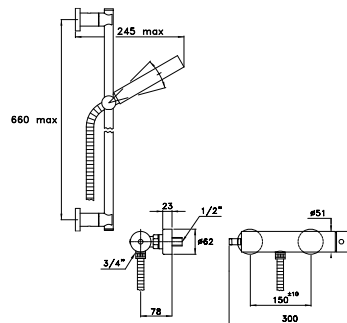

CROMO - CHROME	BT 02420 CR00	786,00	
NICHEL-NICKEL	NI00	1.047,00	
NICHEL SPAZ - MATT NICKEL - NICKEL MAT	NI01	1.094,00	
ORO - GOLD - OR 24 CARATS	AU00	2.673,00	
ORO ROSA - ROSE GOLD- OR ROSE	AU02	2.108,00	
BRONZO - BRONZE	BZ00	1.258,00	
BRONZO SCURO - DARK BRONZE - BRONZE NOIR	BZ01	1.258,00	
PVD	LUCIDO/SHINY/BRILLANT	PV01	1.258,00
PVD	SATINATO/SATIN/SATINÉ	PV06	1.258,00
PVD	SPAZZOLATO/BRUSHED/BROSSÉ	PV13	1.258,00
PVD	LUCIDO/SHINY/BRILLANT	PV02	1.258,00
PVD	SATINATO/SATIN/SATINÉ	PV14	1.258,00
PVD	SPAZZOLATO/BRUSHED/BROSSÉ	PV05	1.258,00
PVD	LUCIDO/SHINY/BRILLANT	PV16	1.258,00
PVD	SATINATO/SATIN/SATINÉ	PV11	1.258,00
PVD	SPAZZOLATO/BRUSHED/BROSSÉ	PV09	1.258,00
PVD	LUCIDO/SHINY/BRILLANT	PV18	1.456,00
PVD	SATINATO/SATIN/SATINÉ	PV17	1.456,00
PVD	SPAZZOLATO/BRUSHED/BROSSÉ	PV10	1.456,00