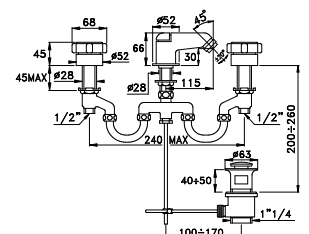

ASTER 3601

Gruppo per bidet bocca bassa, scarico 1"1/4
Three-hole bidet mixer, flow spout with pop-up waste 1"1/4
Mélangeur de bidet 3 trous avec bec bas à jet orientable et vidage 1"1/4

CROMO- CHROME

AT 00201 CR00

735,00