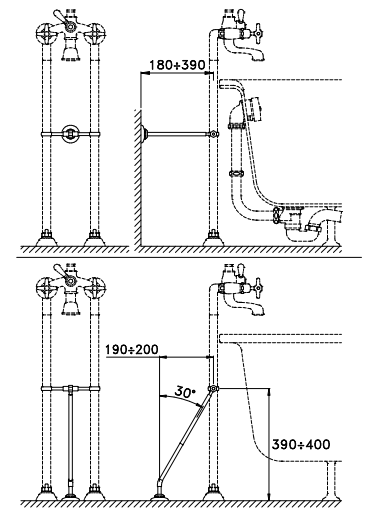

ITALICA 275

Collare di sostegno per gruppi vasca doccia con montanti da pavimento di diametro 29 mm, predisposto per fissaggio al pavimento oppure alla parete

Fastening collar for bath & shower mixers, to be used with 29 mm diameter free-standing legs, for wall-mounted or floor-mounted installation

Collier pour colonnes au sol diamètre 29mm, prévu pour fixation au sol ou au mur

CROMO- CHROME		IT 09100 CRO0	428,00
NICHEL-NICKEL		NI00	584,00
NICHEL SPAZ - MATT NICKEL - NICKEL MAT		NI01	613,00
ORO - GOLD - OR 24 CARATS		AU00	1.477,00
ORO ROSA - ROSE GOLD- OR ROSE		AU02	1.036,00
ARGENTO - SILVER - ARGENT		AG00	1.299,00
BRONZO - BRONZE		BZ00	681,00
BRONZO SCURO - DARK BRONZE - BRONZE NOIR		BZ01	681,00
PVD	LUCIDO/SHINY/BRILLANT	PV01	681,00
OTTONE - BRASS- LAITON	SATINATO/SATIN/SATINÉ	PV06	681,00
	SPAZZOLATO/BRUSHED/BROSSÉ	PV13	681,00
PVD	LUCIDO/SHINY/BRILLANT	PV02	681,00
NICHEL - NICKEL	SATINATO/SATIN/SATINÉ	PV14	681,00
	SPAZZOLATO/BRUSHED/BROSSÉ	PV05	681,00
PVD	LUCIDO/SHINY/BRILLANT	PV16	681,00
RAME - COPPER-CUIVRE	SATINATO/SATIN/SATINÉ	PV11	681,00
	SPAZZOLATO/BRUSHED/BROSSÉ	PV09	681,00
PVD	LUCIDO/SHINY/BRILLANT	PV18	792,00
NERO - BLACK - NOIR	SATINATO/SATIN/SATINÉ	PV17	792,00
	SPAZZOLATO/BRUSHED/BROSSÉ	PV10	792,00