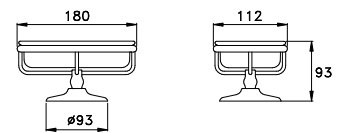

1024

Portavaschetta da appoggio senza vaschetta
Free-standing soap dish holder without soap dish
Porte-savon à poser sans coupelle

ORO - GOLD - OR 24 CARATS **UN 10011 AU00 727,00**
CROMO-CHROME CR00 215,00