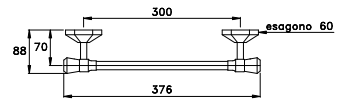

ECCELSA 602/30

Asta portasalviette - lunghezza 300 mm

Towel rail - length 300 mm

Porte serviette de 300 mm

CROMO- CHROME		EC 10000	CR00	340,00
NICHEL-NICKEL		NI00		458,00
NICHEL SPAZ - MATT NICKEL - NICKEL MAT		NI01		483,00
ORO - GOLD - OR 24 CARATS		AU00		1.671,00
ORO ROSA - ROSE GOLD- OR ROSE		AU02		1.336,00
ARGENTO - SILVER - ARGENT		AG00		1.502,00
BRONZO - BRONZE		BZ00		543,00
BRONZO SCURO - DARK BRONZE - BRONZE NOIR		BZ01		543,00
PVD OTTONE - BRASS- LAITON	LUCIDO/SHINY/BRILLANT	PV01		543,00
	SATINATO/SATIN/SATINÉ	PV06		543,00
	SPAZZOLATO/BRUSHED/BROSSÉ	PV13		543,00
PVD NICHEL - NICKEL	LUCIDO/SHINY/BRILLANT	PV02		543,00
	SATINATO/SATIN/SATINÉ	PV14		543,00
	SPAZZOLATO/BRUSHED/BROSSÉ	PV05		543,00
PVD RAME - COPPER-CUIVRE	LUCIDO/SHINY/BRILLANT	PV16		543,00
	SATINATO/SATIN/SATINÉ	PV11		543,00
	SPAZZOLATO/BRUSHED/BROSSÉ	PV09		543,00
PVD NERO - BLACK - NOIR	LUCIDO/SHINY/BRILLANT	PV18		632,00
	SATINATO/SATIN/SATINÉ	PV17		632,00
	SPAZZOLATO/BRUSHED/BROSSÉ	PV10		632,00