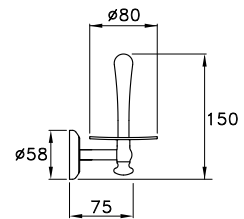

SWAN 1035

Portarotolo di riserva

Spare roll holder

Porte-papier de réserve

ORO - GOLD - OR 24 CARATS
CROMO- CHROME

SW 10016 AU00 640,00
CR00 221,00