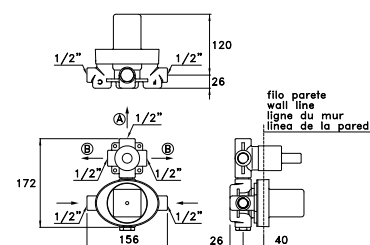

IS3292 P.V.

Parti in vista per miscelatore termostatico modello monoblocco IS3292 con rubinetto erogazione .Da installare su parte incasso codice UN 06001 0000

External parts for one way thermostatic mixer IS3292
To be installed on built-in part code UN 06001 0000

Façade pour mitigeur thermostatique avec robinet de sortie
A installer sur la partie encastrée UN 06001 0000

CROMO- CHROME

BT 06011 CR00

394,00

ORO - GOLD - OR 24 CARATS

AU00

1.341,00

IS3294

Parti incasso per figure IS3294

Concealed body for IS3294 thermostatic mixer

Partie encastrée pour les mitigeurs IS3294

BRONZO - BRONZE

UN 06002 0000

680,00

IS3294 P.V.

Parti in vista per miscelatore termostatico modello monoblocco IS3294 con rubinetto/deviatore due vie. Da installare su parte incasso codice UN 06002 0000

External parts for two ways thermostatic mixer IS3294 with diverter
To be installed on built-in part code UN 06002 0000

Façade pour mitigeur thermostatique avec robinet/inverseur encastré à 2 sorties pour douche.
A installer sur la partie encastrée UN 06002 0000

CROMO- CHROME

BT 06012 CR00

394,00

ORO - GOLD - OR 24 CARATS

AU00

1.341,00