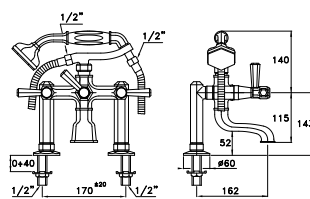

ECCELSA LEVE 3274RG306FB

Gruppo per vasca doccia per installazione su bordo vasca completo di doccia a mano con supporto basso a telefono, tubo flessibile di lunghezza 125 cm
Deck mounted bath & shower mixer, manual diverter, hand-shower and low telephone-type support, 125 cm shower hose
Mélangeur bain-douche avec raccords sur gorge et inverseur manuel, ensemble de douche sur support téléphone et flexible 125 cm

CROMO- CHROME		EL 02210 CR00	1.914,00
NICHEL-NICKEL		NI00	2.520,00
NICHEL SPAZ - MATT NICKEL - NICKEL MAT		NI01	2.644,00
ORO - GOLD - OR 24 CARATS		AU00	6.366,00
ORO ROSA - ROSE GOLD- OR ROSE		AU02	5.092,00
ARGENTO - SILVER - ARGENT		AG00	5.750,00
BRONZO - BRONZE		BZ00	2.956,00
BRONZO SCURO - DARK BRONZE - BRONZE NOIR		BZ01	2.956,00
PVD	LUCIDO/SHINY/BRILLANT	PV01	2.956,00
OTTONE - BRASS- LAITON	SATINATO/SATIN/SATINÉ	PV06	2.956,00
	SPAZZOLATO/BRUSHED/BROSSÉ	PV13	2.956,00
PVD	LUCIDO/SHINY/BRILLANT	PV02	2.956,00
NICHEL - NICKEL	SATINATO/SATIN/SATINÉ	PV14	2.956,00
	SPAZZOLATO/BRUSHED/BROSSÉ	PV05	2.956,00
PVD	LUCIDO/SHINY/BRILLANT	PV16	2.956,00
RAME - COPPER-CUIVRE	SATINATO/SATIN/SATINÉ	PV11	2.956,00
	SPAZZOLATO/BRUSHED/BROSSÉ	PV09	2.956,00
PVD	LUCIDO/SHINY/BRILLANT	PV18	3.542,00
NERO - BLACK - NOIR	SATINATO/SATIN/SATINÉ	PV17	3.542,00
	SPAZZOLATO/BRUSHED/BROSSÉ	PV10	3.542,00

ECCELSA LEVE 3274CL306FB

Gruppo per vasca doccia con montanti da pavimento completo di doccia a mano
Per una migliore sicurezza d'installazione, si consiglia l'utilizzo del collare di sostegno art. 275 di seguito illustrato.
Free standing bath & shower mixer, manual diverter, hand shower
For safer installation of this article we suggest to use the fastening collar ref.275