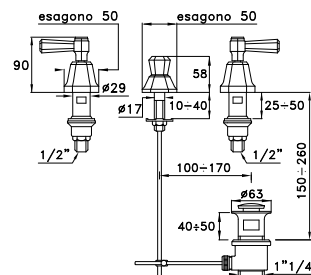

ECCELSA LEVE 3600

Gruppo per bidet a tre fori con erogazione dal bordo, scarico 1"1/4

Three-hole bidet mixer, for edge delivery, pop-up waste 1"1/4

Batterie bidet sur gorge avec vidage

CROMO- CHROME		EL 00200	CR00	710,00
NICHEL-NICKEL			NI00	977,00
NICHEL SPAZ - MATT NICKEL - NICKEL MAT			NI01	1.029,00
ORO - GOLD - OR 24 CARATS			AU00	2.243,00
ORO ROSA - ROSE GOLD- OR ROSE			AU02	1.796,00
ARGENTO - SILVER - ARGENT			AG00	2.021,00
BRONZO - BRONZE			BZ00	1.138,00
BRONZO SCURO - DARK BRONZE - BRONZE NOIR			BZ01	1.138,00
PVD	LUCIDO/SHINY/BRILLANT		PV01	1.138,00
	SATINATO/SATIN/SATINÉ		PV06	1.138,00
	SPAZZOLATO/BRUSHED/BROSSÉ		PV13	1.138,00
PVD	LUCIDO/SHINY/BRILLANT		PV02	1.138,00
	SATINATO/SATIN/SATINÉ		PV14	1.138,00
	SPAZZOLATO/BRUSHED/BROSSÉ		PV05	1.138,00
PVD	LUCIDO/SHINY/BRILLANT		PV16	1.138,00
	SATINATO/SATIN/SATINÉ		PV11	1.138,00
	SPAZZOLATO/BRUSHED/BROSSÉ		PV09	1.138,00
PVD	LUCIDO/SHINY/BRILLANT		PV18	1.312,00
	SATINATO/SATIN/SATINÉ		PV17	1.312,00
	SPAZZOLATO/BRUSHED/BROSSÉ		PV10	1.312,00