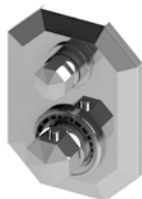

FIRENZE IS3294 P.V.

Parti in vista per miscelatore termostatico modello monoblocco IS3294 con rubinetto/deviatore
Da installare su parte incasso codice UN 06002 0000
External parts for two ways thermostatic mixer IS3294 with diverter
To be installed on built-in part code UN 06002 0000

Façade pour mitigeur thermostatique avec robinet/inverseur encastré à 2 sorties pour douche
A installer sur la partie encastrée UN 06002 0000