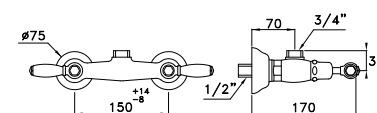

ITALICA LEVE 3283

Gruppo per doccia per installazione esterna a parete

Wall mounted shower mixer

Mélangeur de douche apparent avec raccords muraux excentrés

CROMO- CHROME		IL 02400 CR00	383,00
NICHEL-NICKEL		NI00	543,00
NICHEL SPAZ - MATT NICKEL - NICKEL MAT		NI01	571,00
ORO - GOLD - OR 24 CARATS		AU00	1.446,00
ORO ROSA - ROSE GOLD- OR ROSE		AU02	1.014,00
ARGENTO - SILVER - ARGENT		AG00	1.299,00
BRONZO - BRONZE		BZ00	664,00
BRONZO SCURO - DARK BRONZE - BRONZE NOIR		BZ01	664,00
PVD	LUCIDO/SHINY/BRILLANT	PV01	664,00
OTTONE - BRASS- LAITON	SATINATO/SATIN/SATINÉ	PV06	664,00
	SPAZZOLATO/BRUSHED/BROSSÉ	PV13	664,00
	LUCIDO/SHINY/BRILLANT	PV02	664,00
PVD	SATINATO/SATIN/SATINÉ	PV14	664,00
NICHEL - NIKEL	SPAZZOLATO/BRUSHED/BROSSÉ	PV05	664,00
	LUCIDO/SHINY/BRILLANT	PV16	664,00
PVD	SATINATO/SATIN/SATINÉ	PV11	664,00
RAME - COPPER-CUIVRE	SPAZZOLATO/BRUSHED/BROSSÉ	PV09	664,00
	LUCIDO/SHINY/BRILLANT	PV18	710,00
PVD	SATINATO/SATIN/SATINÉ	PV17	710,00
NERO - BLACK - NOIR	SPAZZOLATO/BRUSHED/BROSSÉ	PV10	710,00