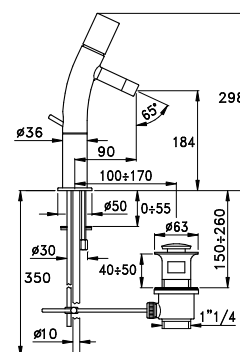

CROMO- CHROME		BT 00105 CR00	387,00
NICHEL-NICKEL		NI00	514,00
NICHEL SPAZ - MATT NICKEL - NICKEL MAT		NI01	538,00
ORO - GOLD - OR 24 CARATS		AU00	1.315,00
ORO ROSA - ROSE GOLD- OR ROSE		AU02	1.037,00
BRONZO - BRONZE		BZ00	619,00
BRONZO SCURO - DARK BRONZE - BRONZE NOIR		BZ01	619,00
PVD	LUCIDO/SHINY/BRILLANT	PV01	619,00
	SATINATO/SATIN/SATINÉ	PV06	619,00
	SPAZZOLATO/BRUSHED/BROSSÉ	PV13	619,00
OTTONE - BRASS- LAITON	LUCIDO/SHINY/BRILLANT	PV02	619,00
	SATINATO/SATIN/SATINÉ	PV14	619,00
	SPAZZOLATO/BRUSHED/BROSSÉ	PV05	619,00
PVD	LUCIDO/SHINY/BRILLANT	PV16	619,00
	SATINATO/SATIN/SATINÉ	PV11	619,00
	SPAZZOLATO/BRUSHED/BROSSÉ	PV09	619,00
RAME - COPPER-CUIVRE	LUCIDO/SHINY/BRILLANT	PV18	715,00
	SATINATO/SATIN/SATINÉ	PV17	715,00
	SPAZZOLATO/BRUSHED/BROSSÉ	PV10	715,00