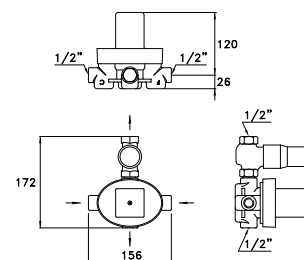

IS3292

Parti incasso per figure IS3292

Concealed body for IS3292 thermostatic mixer

Partie encastrée pour les mitigeurs IS3292

BRONZO - BRONZE

UN 06001 0000

536,00