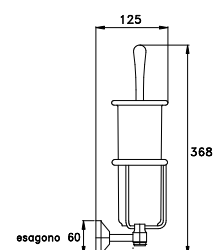

CROMO- CHROME		EC 10017	CR00	460,00
NICHEL-NICKEL		NI00		607,00
NICHEL SPAZ - MATT NICKEL - NICKEL MAT		NI01		638,00
ORO - GOLD - OR 24 CARATS		AU00		1.777,00
ORO ROSA - ROSE GOLD- OR ROSE		AU02		1.422,00
ARGENTO - SILVER - ARGENT		AG00		1.564,00
BRONZO - BRONZE		BZ00		767,00
BRONZO SCURO - DARK BRONZE - BRONZE NOIR		BZ01		767,00
PVD	LUCIDO/SHINY/BRILLANT	PV01		767,00
OTTONE - BRASS- LAITON	SATINATO/SATIN/SATINÉ	PV06		767,00
	SPAZZOLATO/BRUSHED/BROSSÉ	PV13		767,00
PVD	LUCIDO/SHINY/BRILLANT	PV02		767,00
NICHEL - NICKEL	SATINATO/SATIN/SATINÉ	PV14		767,00
	SPAZZOLATO/BRUSHED/BROSSÉ	PV05		767,00
PVD	LUCIDO/SHINY/BRILLANT	PV16		767,00
RAME - COPPER-CUIVRE	SATINATO/SATIN/SATINÉ	PV11		767,00
	SPAZZOLATO/BRUSHED/BROSSÉ	PV09		767,00
PVD	LUCIDO/SHINY/BRILLANT	PV18		850,00
NERO - BLACK - NOIR	SATINATO/SATIN/SATINÉ	PV17		850,00
	SPAZZOLATO/BRUSHED/BROSSÉ	PV10		850,00