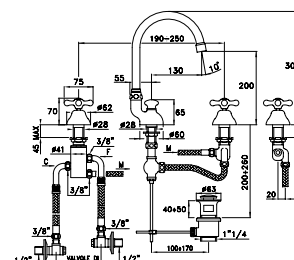

ROMA 3226TC

Gruppo per lavabo a tre fori con bocca alta orient.prolungata, scarico 1"1/4, con di sistema misc TC

Three-hole washbasin mixer, higher swinging spout, pop-up waste 1"1/4 with TC mixing system

Mitigeur de lavabo thermostatique avec système de mélange TC et vidage 1"1/4

CROMO- CHROME		RM 00018	CR00	1.035,00
NICHEL-NICKEL			N100	1.351,00
NICHEL SPAZ - MATT NICKEL - NICKEL MAT			N101	1.418,00
ORO - GOLD - OR 24 CARATS			AU00	2.999,00
ORO ROSA - ROSE GOLD- OR ROSE			AU02	2.400,00
ARGENTO - SILVER - ARGENT			AG00	2.710,00
BRONZO - BRONZE			BZ00	1.605,00
BRONZO SCURO - DARK BRONZE - BRONZE NOIR			BZ01	1.605,00
PVD	LUCIDO/SHINY/BRILLANT		PV01	1.605,00
OTTONE - BRASS- LAITON	SATINATO/SATIN/SATINÉ		PV06	1.605,00
	SPAZZOLATO/BRUSHED/BROSSÉ		PV13	1.605,00
PVD	LUCIDO/SHINY/BRILLANT		PV02	1.605,00
NICHEL - NICKEL	SATINATO/SATIN/SATINÉ		PV14	1.605,00
	SPAZZOLATO/BRUSHED/BROSSÉ		PV05	1.605,00
PVD	LUCIDO/SHINY/BRILLANT		PV16	1.605,00
RAME - COPPER-CUIVRE	SATINATO/SATIN/SATINÉ		PV11	1.605,00
	SPAZZOLATO/BRUSHED/BROSSÉ		PV09	1.605,00
PVD	LUCIDO/SHINY/BRILLANT		PV18	1.913,00
NERO - BLACK - NOIR	SATINATO/SATIN/SATINÉ		PV17	1.913,00
	SPAZZOLATO/BRUSHED/BROSSÉ		PV10	1.913,00