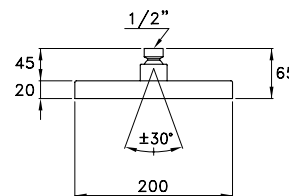

320A -200

Soffione a pioggia, modello sottile, con fondello smontabile a sistema anticalcare, orientabile con raccordo a snodo sferico 200 mm

Rain shower head, thin model, removable antilimestone system base, swinging ball-joint union, 200 mm
Pomme de douche orientable à rotule, 200mm, équipée d'un système anti-calcaire

CROMO- CHROME		UN 03008 CR00	523,00
NICHEL-NICKEL		NI00	693,00
NICHEL SPAZ - MATT NICKEL - NICKEL MAT		NI01	727,00
ORO - GOLD - OR 24 CARATS		AU00	1.773,00
ORO ROSA - ROSE GOLD- OR ROSE		AU02	1.399,00
BRONZO - BRONZE		BZ00	835,00
BRONZO SCURO - DARK BRONZE - BRONZE NOIR		BZ01	835,00
PVD	LUCIDO/SHINY/BRILLANT	PV01	835,00
OTTONE - BRASS- LAITON	SATINATO/SATIN/SATINÉ	PV06	835,00
	SPAZZOLATO/BRUSHED/BROSSÉ	PV13	835,00
PVD	LUCIDO/SHINY/BRILLANT	PV02	835,00
NICHEL - NICKEL	SATINATO/SATIN/SATINÉ	PV14	835,00
	SPAZZOLATO/BRUSHED/BROSSÉ	PV05	835,00
PVD	LUCIDO/SHINY/BRILLANT	PV16	835,00
RAME - COPPER-CUIVRE	SATINATO/SATIN/SATINÉ	PV11	835,00
	SPAZZOLATO/BRUSHED/BROSSÉ	PV09	835,00
PVD	LUCIDO/SHINY/BRILLANT	PV18	967,00
NERO - BLACK - NOIR	SATINATO/SATIN/SATINÉ	PV17	967,00
	SPAZZOLATO/BRUSHED/BROSSÉ	PV10	967,00