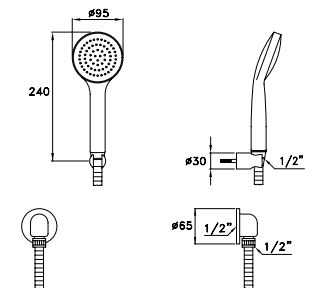

304A G1

Doccia a mano monogetto completa di supporto fisso a parete e presa di alimentazione a parete
Single-jet hand shower with wall support and wall intake
Ensemble avec douchette mono jet, crochet fixe et coude de sortie

CROMO-CHROME **UN 03110 CR00 220,00**