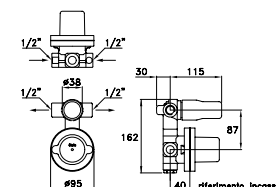

3254MC

Corpo incasso per miscelatore a 2 vie

Concealed body for 2 ways mixer

Corps encastrée pour mitigeur 2 voies

BRONZO - BRONZE	UN 01401 0000	361,00
-----------------	---------------	--------

ECCELSA 3254MC P.V.