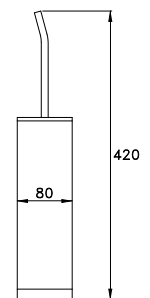

BAMBOO QUADRO 1065

Mensola con piano in vetro 60 cm

Shelf in transparent glass 60 cm

Console en verre transparent 60 cm

		BQ 10025 CR00	160,00
CROMO- CHROME			
NICHEL-NICKEL		NI00	213,00
NICHEL SPAZ - MATT NICKEL - NICKEL MAT		NI01	220,00
ORO - GOLD - OR 24 CARATS		AU00	540,00
ORO ROSA - ROSE GOLD- OR ROSE		AU02	427,00
BRONZO - BRONZE		BZ00	255,00
BRONZO SCURO - DARK BRONZE - BRONZE NOIR		BZ01	255,00
PVD	LUCIDO/SHINY/BRILLANT	PV01	255,00
OTTONE - BRASS- LAITON	SATINATO/SATIN/SATINÉ	PV06	255,00
	SPAZZOLATO/BRUSHED/BROSSÉ	PV13	255,00
PVD	LUCIDO/SHINY/BRILLANT	PV02	255,00
NICHEL - NICKEL	SATINATO/SATIN/SATINÉ	PV14	255,00
	SPAZZOLATO/BRUSHED/BROSSÉ	PV05	255,00
PVD	LUCIDO/SHINY/BRILLANT	PV16	255,00
RAME - COPPER-CUIVRE	SATINATO/SATIN/SATINÉ	PV11	255,00
	SPAZZOLATO/BRUSHED/BROSSÉ	PV09	255,00
PVD	LUCIDO/SHINY/BRILLANT	PV18	294,00
NERO - BLACK - NOIR	SATINATO/SATIN/SATINÉ	PV17	294,00
	SPAZZOLATO/BRUSHED/BROSSÉ	PV10	294,00