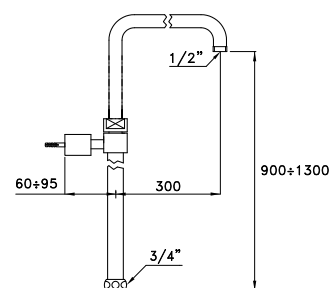

301TA

Tubo doccia Telescopico (altezza regolabile 90-130 cm)
Telescopic Shower pipe (adjustable height 90-130 cm)
Colonne réglable de douche apparente (90 à 130 cm)

CROMO- CHROME

UN 03202 CR00 556,00