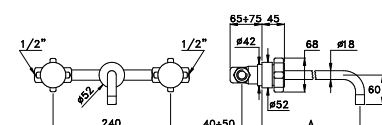

ASTER 3863AR

Gruppo con bocca di lunghezza uguale a 100, 300, 400 mm.
Per ordinare far seguire al numero di codice: /100, /300, /400
Concealed basin mixer with projection of 100, 300,400 mm
Add /100, /300, /400 to the end of code no.
Mélangeur de lavabo mural encastré, livré avec pièces de raccordement non assemblées
Bec longueur spéciale à 100, 300, 400 mm.
Lors de la commande faire suivre le code usine de /100, /300, /400

CROMO-CHROME **AT 01002 CRO0 833,00**