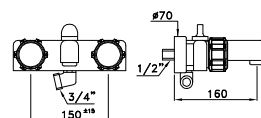

CROMO- CHROME **TD 02000 CR00 2.642,00**

ORO - GOLD - OR 24 CARATS AU00 5.545,00

TIMEASTER 3267RG - Ø52

Gruppo per vasca doccia per installazione su bordo vasca con deviatore a ritorno automatico. Non corredato di complementi doccia, maniglia Ø 52 mm

Deck mounted bath & shower mixer with RG unions, automatic return to bath position diverter, Ø 52 mm handle

Mélangeur bain-douche apparent avec raccords sur gorge pour installation sur le bord de la baignoire, inverseur automatique, poignée Ø 52