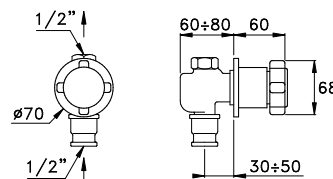

ASTER 0/156

Rubinetto a passaggio diritto per installazione da incasso a parete con raccordo dx/sx all'entrata
Concealed straight control valve with rh/lh intake connections
Robinet droit à encastrer avec raccord droite/gauche à l'entrée

CROMO- CHROME **AT 01103 CR00 286,00**