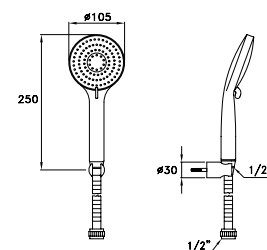

304 G3

Doccia a mano tre getti completa di supporto fisso a parete

3-jet hand-shower with wall support

Douchette 3 jets avec crochet fixe

CROMO- CHROME

UN 03108 CR00 219,00