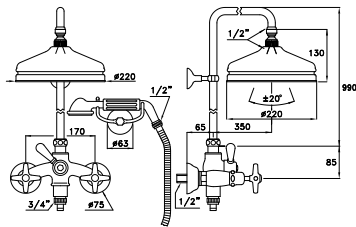

ITALICA 3284/33 Ø220

Gruppo doccia per installazione esterna a parete con tubo doccia, doccia mano e soffione Ø 220 mm

Wall mounted shower mixer with shower pipe, hand shower and shower head Ø 220 mm

Mélangeur de douche apparent à 2 sorties avec colonne, pomme de douche Ø 220 mm et douchette

CROMO- CHROME		IT 02512	CR00	1.933,00
NICHEL-NICKEL			NI00	2.783,00
NICHEL SPAZ - MATT NICKEL - NICKEL MAT			NI01	2.922,00
ORO - GOLD - OR 24 CARATS			AU00	7.037,00
ORO ROSA - ROSE GOLD- OR ROSE			AU02	4.926,00
ARGENTO - SILVER - ARGENT			AG00	6.296,00
BRONZO - BRONZE			BZ00	3.289,00
BRONZO SCURO - DARK BRONZE - BRONZE NOIR			BZ01	3.289,00
	LUCIDO/SHINY/BRILLANT		PV01	3.289,00
PVD	SATINATO/SATIN/SATINÉ		PV06	3.289,00
OTTONE - BRASS- LAITON	SPAZZOLATO/BRUSHED/BROSSÉ		PV13	3.289,00
	LUCIDO/SHINY/BRILLANT		PV02	3.289,00
PVD	SATINATO/SATIN/SATINÉ		PV14	3.289,00
NICHEL - NICKEL	SPAZZOLATO/BRUSHED/BROSSÉ		PV05	3.289,00
	LUCIDO/SHINY/BRILLANT		PV16	3.289,00
PVD	SATINATO/SATIN/SATINÉ		PV11	3.289,00
RAME - COPPER-CUIVRE	SPAZZOLATO/BRUSHED/BROSSÉ		PV09	3.289,00
	LUCIDO/SHINY/BRILLANT		PV18	3.575,00
PVD	SATINATO/SATIN/SATINÉ		PV17	3.575,00
NERO - BLACK - NOIR	SPAZZOLATO/BRUSHED/BROSSÉ		PV10	3.575,00