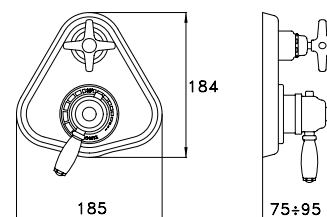

CROMO- CHROME		IT 06012 CR00	467,00
NICHEL-NICKEL		NI00	757,00
NICHEL SPAZ - MATT NICKEL - NICKEL MAT		NI01	796,00
ORO - GOLD - OR 24 CARATS		AU00	2.171,00
ORO ROSA - ROSE GOLD- OR ROSE		AU02	1.521,00
ARGENTO - SILVER - ARGENT		AG00	1.849,00
BRONZO - BRONZE		BZ00	846,00
BRONZO SCURO - DARK BRONZE - BRONZE NOIR		BZ01	846,00
PVD	LUCIDO/SHINY/BRILLANT	PV01	846,00
OTTONE - BRASS- LAITON	SATINATO/SATIN/SATINÉ	PV06	846,00
	SPAZZOLATO/BRUSHED/BROSSÉ	PV13	846,00
PVD	LUCIDO/SHINY/BRILLANT	PV02	846,00
NICHEL - NICKEL	SATINATO/SATIN/SATINÉ	PV14	846,00
	SPAZZOLATO/BRUSHED/BROSSÉ	PV05	846,00
PVD	LUCIDO/SHINY/BRILLANT	PV16	846,00
RAME - COPPER-CUIVRE	SATINATO/SATIN/SATINÉ	PV11	846,00
	SPAZZOLATO/BRUSHED/BROSSÉ	PV09	846,00
PVD	LUCIDO/SHINY/BRILLANT	PV18	865,00
NERO - BLACK - NOIR	SATINATO/SATIN/SATINÉ	PV17	865,00
	SPAZZOLATO/BRUSHED/BROSSÉ	PV10	865,00