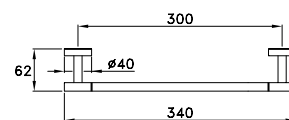

CROMO- CHROME		SR 10000	CR00	139,00
NICHEL SPAZ - MATT NICKEL - NICKEL MAT			NI01	198,00
ORO - GOLD - OR 24 CARATS			AU00	487,00
ORO ROSA - ROSE GOLD- OR ROSE			AU02	376,00
ORO INGLESE - ENGLISH GOLD - OR ANGLAIS MAT			AU04	376,00
BRONZO - BRONZE			BZ00	237,00
BRONZO SCURO - DARK BRONZE - BRONZE NOIR			BZ01	237,00
PVD	LUCIDO/SHINY/BRILLANT		PV01	237,00
OTTONE - BRASS- LAITON	SATINATO/SATIN/SATINÉ		PV06	237,00
	SPAZZOLATO/BRUSHED/BROSSÉ		PV13	237,00
PVD	LUCIDO/SHINY/BRILLANT		PV02	237,00
NICHEL - NICKEL	SATINATO/SATIN/SATINÉ		PV14	237,00
	SPAZZOLATO/BRUSHED/BROSSÉ		PV05	237,00
PVD	LUCIDO/SHINY/BRILLANT		PV16	237,00
RAME - COPPER-CUIVRE	SATINATO/SATIN/SATINÉ		PV11	237,00
	SPAZZOLATO/BRUSHED/BROSSÉ		PV09	237,00
PVD	LUCIDO/SHINY/BRILLANT		PV18	257,00
NERO - BLACK - NOIR	SATINATO/SATIN/SATINÉ		PV17	257,00
	SPAZZOLATO/BRUSHED/BROSSÉ		PV10	257,00