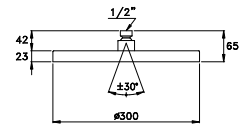

316A-300

Soffione a pioggia, modello sottile, con fondello smontabile a sistema anticalcare, orientabile con raccordo a snodo sferico - Ø 300 mm

Rain shower head, thin model, removable antilimestone system base, swinging ball-joint union, Ø 300 mm
Pomme de douche orientable à rotule, Ø 300 mm, équipée d'un système anti-calcaire

CROMO- CHROME		UN 03006 CRO0	754,00
NICHEL-NICKEL		NI00	1.003,00
NICHEL SPAZ - MATT NICKEL - NICKEL MAT		NI01	1.048,00
ORO - GOLD - OR 24 CARATS		AU00	2.562,00
ORO ROSA - ROSE GOLD- OR ROSE		AU02	2.020,00
BRONZO - BRONZE		BZ00	1.205,00
BRONZO SCURO - DARK BRONZE - BRONZE NOIR		BZ01	1.205,00
PVD OTTONE - BRASS- LAITON	LUCIDO/SHINY/BRILLANT	PV01	1.205,00
	SATINATO/SATIN/SATINÉ	PV06	1.205,00
	SPAZZOLATO/BRUSHED/BROSSÉ	PV13	1.205,00
PVD NICHEL -NICKEL	LUCIDO/SHINY/BRILLANT	PV02	1.205,00
	SATINATO/SATIN/SATINÉ	PV14	1.205,00
	SPAZZOLATO/BRUSHED/BROSSÉ	PV05	1.205,00
PVD RAME - COPPER-CUIVRE	LUCIDO/SHINY/BRILLANT	PV16	1.205,00
	SATINATO/SATIN/SATINÉ	PV11	1.205,00
	SPAZZOLATO/BRUSHED/BROSSÉ	PV09	1.205,00
PVD NERO - BLACK - NOIR	LUCIDO/SHINY/BRILLANT	PV18	1.394,00
	SATINATO/SATIN/SATINÉ	PV17	1.394,00
	SPAZZOLATO/BRUSHED/BROSSÉ	PV10	1.394,00