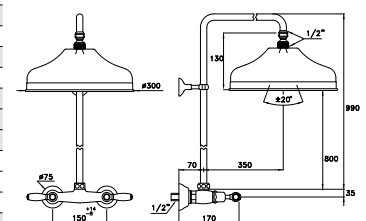

ITALICA LEVE 3283/301/314A Ø300

Gruppo doccia per installazione esterna a parete con tubo doccia e soffione art. 314A Ø300 mm

Wall mounted shower mixer with shower pipe, shower head ref. 314A Ø 300 mm

Mélangeur de douche apparent avec colonne et pomme à rotule orientable ref. 314A Ø 300 mm

CROMO- CHROME		IL 02413	CR00	1.647,00
NICHEL-NICKEL			NI00	2.345,00
NICHEL SPAZ - MATT NICKEL - NICKEL MAT			NI01	2.461,00
ORO - GOLD - OR 24 CARATS			AU00	5.984,00
ORO ROSA - ROSE GOLD- OR ROSE			AU02	4.190,00
ARGENTO - SILVER - ARGENT			AG00	5.378,00
BRONZO - BRONZE			BZ00	2.824,00
BRONZO SCURO - DARK BRONZE - BRONZE NOIR			BZ01	2.824,00
PVD	LUCIDO/SHINY/BRILLANT		PV01	2.824,00
PVD	SATINATO/SATIN/SATINÉ		PV06	2.824,00
PVD	SPAZZOLATO/BRUSHED/BROSSÉ		PV13	2.824,00
PVD	LUCIDO/SHINY/BRILLANT		PV02	2.824,00
PVD	SATINATO/SATIN/SATINÉ		PV14	2.824,00
PVD	SPAZZOLATO/BRUSHED/BROSSÉ		PV05	2.824,00
PVD	LUCIDO/SHINY/BRILLANT		PV16	2.824,00
PVD	SATINATO/SATIN/SATINÉ		PV11	2.824,00
PVD	SPAZZOLATO/BRUSHED/BROSSÉ		PV09	2.824,00
PVD	LUCIDO/SHINY/BRILLANT		PV18	3.047,00
PVD	SATINATO/SATIN/SATINÉ		PV17	3.047,00
PVD	SPAZZOLATO/BRUSHED/BROSSÉ		PV10	3.047,00