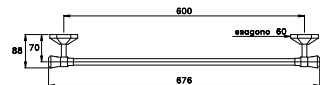

ECCELSA 602/60

Asta portasalviette - lunghezza 600 mm

Towel rail - length 600 mm

Porte serviette de 600 mm

CROMO- CHROME		EC 10002	CR00	374,00
NICHEL-NICKEL		NI00		492,00
NICHEL SPAZ - MATT NICKEL - NICKEL MAT		NI01		516,00
ORO - GOLD - OR 24 CARATS		AU00		1.817,00
ORO ROSA - ROSE GOLD- OR ROSE		AU02		1.455,00
ARGENTO - SILVER - ARGENT		AG00		1.616,00
BRONZO - BRONZE		BZ00		585,00
BRONZO SCURO - DARK BRONZE - BRONZE NOIR		BZ01		585,00
PVD OTTONE - BRASS- LAITON	LUCIDO/SHINY/BRILLANT	PV01		585,00
	SATINATO/SATIN/SATINÉ	PV06		585,00
	SPAZZOLATO/BRUSHED/BROSSÉ	PV13		585,00
PVD NICHEL - NICKEL	LUCIDO/SHINY/BRILLANT	PV02		585,00
	SATINATO/SATIN/SATINÉ	PV14		585,00
	SPAZZOLATO/BRUSHED/BROSSÉ	PV05		585,00
PVD RAME - COPPER-CUIVRE	LUCIDO/SHINY/BRILLANT	PV16		585,00
	SATINATO/SATIN/SATINÉ	PV11		585,00
	SPAZZOLATO/BRUSHED/BROSSÉ	PV09		585,00
PVD NERO - BLACK - NOIR	LUCIDO/SHINY/BRILLANT	PV18		690,00
	SATINATO/SATIN/SATINÉ	PV17		690,00
	SPAZZOLATO/BRUSHED/BROSSÉ	PV10		690,00