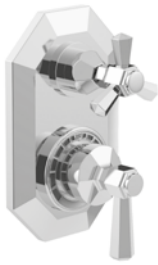

ECCELSA IS3294 P.V.

Parti in vista per miscelatore termostatico modello monoblocco IS3294 con rubinetto/deviatore due vie. Da installare su parte incasso codice UN 06002 0000

External parts for two way thermostatic mixer IS3294 with diverter

To be installed on built-in part code UN 06002 0000

Façade pour mitigeur thermostatique avec robinet/inverseur encastré à 2 sorties pour douche.

À installer sur la partie encastrée UN 06002 0000