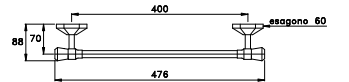

ECCELSA 602/40

Asta portasalviette - lunghezza 400 mm

Towel rail - length 400 mm

Porte serviette de 400 mm

CROMO- CHROME		EC 10001	CR00	353,00
NICHEL-NICKEL		NI00		481,00
NICHEL SPAZ - MATT NICKEL - NICKEL MAT		NI01		505,00
ORO - GOLD - OR 24 CARATS		AU00		1.733,00
ORO ROSA - ROSE GOLD- OR ROSE		AU02		1.389,00
ARGENTO - SILVER - ARGENT		AG00		1.554,00
BRONZO - BRONZE		BZ00		567,00
BRONZO SCURO - DARK BRONZE - BRONZE NOIR		BZ01		567,00
PVD OTTONE - BRASS- LAITON	LUCIDO/SHINY/BRILLANT	PV01		567,00
	SATINATO/SATIN/SATINÉ	PV06		567,00
	SPAZZOLATO/BRUSHED/BROSSÉ	PV13		567,00
PVD NICHEL - NICKEL	LUCIDO/SHINY/BRILLANT	PV02		567,00
	SATINATO/SATIN/SATINÉ	PV14		567,00
	SPAZZOLATO/BRUSHED/BROSSÉ	PV05		567,00
PVD RAME - COPPER-CUIVRE	LUCIDO/SHINY/BRILLANT	PV16		567,00
	SATINATO/SATIN/SATINÉ	PV11		567,00
	SPAZZOLATO/BRUSHED/BROSSÉ	PV09		567,00
PVD NERO - BLACK - NOIR	LUCIDO/SHINY/BRILLANT	PV18		653,00
	SATINATO/SATIN/SATINÉ	PV17		653,00
	SPAZZOLATO/BRUSHED/BROSSÉ	PV10		653,00