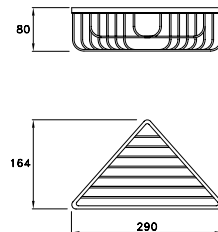

CROMO- CHROME		LL 10031	CR00	195,00
NICHEL-NICKEL			NI00	261,00
NICHEL SPAZ - MATT NICKEL - NICKEL MAT			NI01	273,00
ORO - GOLD - OR 24 CARATS			AU00	666,00
ORO ROSA - ROSE GOLD- OR ROSE			AU02	526,00
BRONZO - BRONZE			BZ00	313,00
BRONZO SCURO - DARK BRONZE - BRONZE NOIR			BZ01	313,00
PVD		LUCIDO/SHINY/BRILLANT	PV01	313,00
OTTONE - BRASS- LAITON		SATINATO/SATIN/SATINÉ	PV06	313,00
		SPAZZOLATO/BRUSHED/BROSSE	PV13	313,00
PVD		LUCIDO/SHINY/BRILLANT	PV02	313,00
NICHEL - NICKEL		SATINATO/SATIN/SATINÉ	PV14	313,00
		SPAZZOLATO/BRUSHED/BROSSE	PV05	313,00
PVD		LUCIDO/SHINY/BRILLANT	PV16	313,00
RAME - COPPER-CUIVRE		SATINATO/SATIN/SATINÉ	PV11	313,00
		SPAZZOLATO/BRUSHED/BROSSE	PV09	313,00
PVD		LUCIDO/SHINY/BRILLANT	PV18	362,00
NERO - BLACK - NOIR		SATINATO/SATIN/SATINÉ	PV17	362,00
		SPAZZOLATO/BRUSHED/BROSSE	PV10	362,00