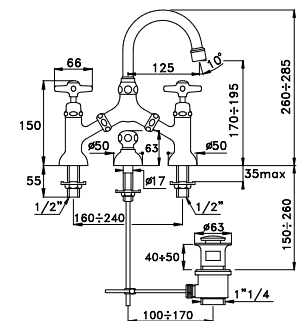

CROMO- CHROME		IT 00002	CR00	779,00
NICHEL-NICKEL			NI00	1.002,00
NICHEL SPAZ - MATT NICKEL - NICKEL MAT			NI01	1.052,00
ORO - GOLD - OR 24 CARATS			AU00	2.379,00
ORO ROSA - ROSE GOLD- OR ROSE			AU02	1.666,00
ARGENTO - SILVER - ARGENT			AG00	2.135,00
BRONZO - BRONZE			BZ00	1.192,00
BRONZO SCURO - DARK BRONZE - BRONZE NOIR			BZ01	1.192,00
PVD	LUCIDO/SHINY/BRILLANT		PV01	1.192,00
	SATINATO/SATIN/SATINÉ		PV06	1.192,00
	SPAZZOLATO/BRUSHED/BROSSÉ		PV13	1.192,00
PVD	LUCIDO/SHINY/BRILLANT		PV02	1.192,00
	SATINATO/SATIN/SATINÉ		PV14	1.192,00
	SPAZZOLATO/BRUSHED/BROSSÉ		PV05	1.192,00
PVD	LUCIDO/SHINY/BRILLANT		PV16	1.192,00
	SATINATO/SATIN/SATINÉ		PV11	1.192,00
	SPAZZOLATO/BRUSHED/BROSSÉ		PV09	1.192,00
PVD	LUCIDO/SHINY/BRILLANT		PV18	1.440,00
	SATINATO/SATIN/SATINÉ		PV17	1.440,00
	SPAZZOLATO/BRUSHED/BROSSÉ		PV10	1.440,00