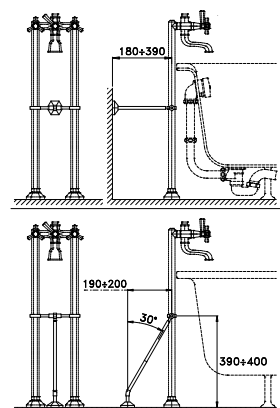

CROMO- CHROME		EC 09100 CR00	545,00
NICHEL-NICKEL		NI00	746,00
NICHEL SPAZ - MATT NICKEL - NICKEL MAT		NI01	784,00
ORO - GOLD - OR 24 CARATS		AU00	1.893,00
ORO ROSA - ROSE GOLD- OR ROSE		AU02	1.516,00
ARGENTO - SILVER - ARGENT		AG00	1.661,00
BRONZO - BRONZE		BZ00	874,00
BRONZO SCURO - DARK BRONZE - BRONZE NOIR		BZ01	874,00
PVD	LUCIDO/SHINY/BRILLANT	PV01	874,00
OTTONE - BRASS- LAITON	SATINATO/SATIN/SATINÉ	PV06	874,00
	SPAZZOLATO/BRUSHED/BROSSÉ	PV13	874,00
PVD	LUCIDO/SHINY/BRILLANT	PV02	874,00
NICHEL - NICKEL	SATINATO/SATIN/SATINÉ	PV14	874,00
	SPAZZOLATO/BRUSHED/BROSSÉ	PV05	874,00
PVD	LUCIDO/SHINY/BRILLANT	PV16	874,00
RAME - COPPER-CUIVRE	SATINATO/SATIN/SATINÉ	PV11	874,00
	SPAZZOLATO/BRUSHED/BROSSÉ	PV09	874,00
PVD	LUCIDO/SHINY/BRILLANT	PV18	1.010,00
NERO - BLACK - NOIR	SATINATO/SATIN/SATINÉ	PV17	1.010,00
	SPAZZOLATO/BRUSHED/BROSSÉ	PV10	1.010,00