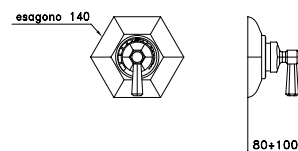

CROMO- CHROME		EC 01410 CR00	354,00
NICHEL-NICKEL		NI00	478,00
NICHEL SPAZ - MATT NICKEL - NICKEL MAT		NI01	501,00
ORO - GOLD - OR 24 CARATS		AU00	1.197,00
ORO ROSA - ROSE GOLD- OR ROSE		AU02	960,00
ARGENTO - SILVER - ARGENT		AG00	1.079,00
BRONZO - BRONZE		BZ00	583,00
BRONZO SCURO - DARK BRONZE - BRONZE NOIR		BZ01	583,00
PVD	LUCIDO/SHINY/BRILLANT	PV01	583,00
OTTONE - BRASS- LAITON	SATINATO/SATIN/SATINÉ	PV06	583,00
	SPAZZOLATO/BRUSHED/BROSSÉ	PV13	583,00
PVD	LUCIDO/SHINY/BRILLANT	PV02	583,00
NICHEL - NICKEL	SATINATO/SATIN/SATINÉ	PV14	583,00
	SPAZZOLATO/BRUSHED/BROSSÉ	PV05	583,00
PVD	LUCIDO/SHINY/BRILLANT	PV16	583,00
RAME - COPPER-CUIVRE	SATINATO/SATIN/SATINÉ	PV11	583,00
	SPAZZOLATO/BRUSHED/BROSSÉ	PV09	583,00
PVD	LUCIDO/SHINY/BRILLANT	PV18	656,00
NERO - BLACK - NOIR	SATINATO/SATIN/SATINÉ	PV17	656,00
	SPAZZOLATO/BRUSHED/BROSSÉ	PV10	656,00