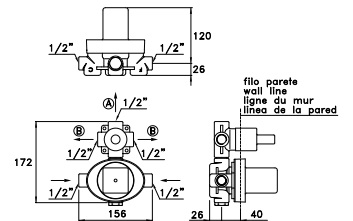

BRONZO - BRONZE	UN 06002 0000	680,00