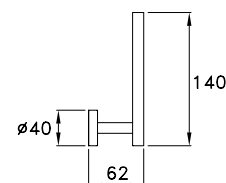

SIRIUS 1035

Portarotolo di riserva

Spare roll holder

Porte-papier de réserve

CROMO- CHROME		SR 10016	CR00	117,00
NICHEL SPAZ - MATT NICKEL - NICKEL MAT			NI01	166,00
ORO - GOLD - OR 24 CARATS			AU00	409,00
ORO ROSA - ROSE GOLD- OR ROSE			AU02	315,00
ORO INGLESE - ENGLISH GOLD - OR ANGLAIS MAT			AU04	315,00
BRONZO - BRONZE			BZ00	199,00
BRONZO SCURO - DARK BRONZE - BRONZE NOIR			BZ01	199,00
PVD	LUCIDO/SHINY/BRILLANT		PV01	199,00
OTTONE - BRASS- LAITON	SATINATO/SATIN/SATINÉ		PV06	199,00
	SPAZZOLATO/BRUSHED/BROSSÉ		PV13	199,00
PVD	LUCIDO/SHINY/BRILLANT		PV02	199,00
NICHEL - NICKEL	SATINATO/SATIN/SATINÉ		PV14	199,00
	SPAZZOLATO/BRUSHED/BROSSÉ		PV05	199,00
PVD	LUCIDO/SHINY/BRILLANT		PV16	199,00
RAME - COPPER-CUIVRE	SATINATO/SATIN/SATINÉ		PV11	199,00
	SPAZZOLATO/BRUSHED/BROSSÉ		PV09	199,00
PVD	LUCIDO/SHINY/BRILLANT		PV18	216,00
NERO - BLACK - NOIR	SATINATO/SATIN/SATINÉ		PV17	216,00
	SPAZZOLATO/BRUSHED/BROSSÉ		PV10	216,00