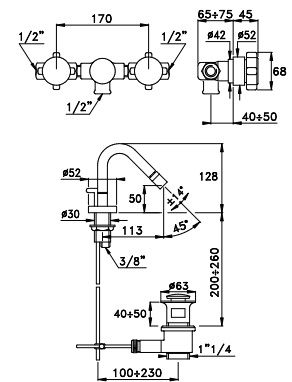

ASTER 3608

Gruppo da incasso a parete per bidet monoforo, scarico 1"1/4
Concealed wall mounted bidet mixer, pop-up waste 1"1/4
Mélangeur à encastrer pour bidet monotrou, avec vidage 1"1/4

CROMO- CHROME **AT 01303 CR00 814,00**