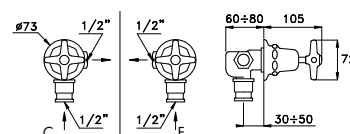

CROMO- CHROME		IT 01101 CRO0	345,00
NICHEL-NICKEL		NI00	449,00
NICHEL SPAZ - MATT NICKEL - NICKEL MAT		NI01	472,00
ORO - GOLD - OR 24 CARATS		AU00	832,00
ORO ROSA - ROSE GOLD- OR ROSE		AU02	583,00
ARGENTO - SILVER - ARGENT		AG00	767,00
BRONZO - BRONZE		BZ00	492,00
BRONZO SCURO - DARK BRONZE - BRONZE NOIR		BZ01	492,00
PVD	LUCIDO/SHINY/BRILLANT	PV01	492,00
OTTONE - BRASS- LAITON	SATINATO/SATIN/SATINÉ	PV06	492,00
	SPAZZOLATO/BRUSHED/BROSSÉ	PV13	492,00
PVD	LUCIDO/SHINY/BRILLANT	PV02	492,00
NICHEL - NICKEL	SATINATO/SATIN/SATINÉ	PV14	492,00
	SPAZZOLATO/BRUSHED/BROSSÉ	PV05	492,00
PVD	LUCIDO/SHINY/BRILLANT	PV16	492,00
RAME - COPPER-CUIVRE	SATINATO/SATIN/SATINÉ	PV11	492,00
	SPAZZOLATO/BRUSHED/BROSSÉ	PV09	492,00
PVD	LUCIDO/SHINY/BRILLANT	PV18	636,00
NERO - BLACK - NOIR	SATINATO/SATIN/SATINÉ	PV17	636,00
	SPAZZOLATO/BRUSHED/BROSSÉ	PV10	636,00