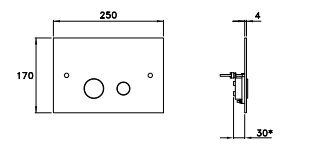

CROMO- CHROME		UN 09500	CR00	428,00
NICHEL -NICKEL		NI00		594,00
NICHEL SPAZ - MATT NICKEL - NICKEL MAT		NI01		625,00
ORO - GOLD - OR 24 CARATS		AU00		1.495,00
ORO ROSA - ROSE GOLD- OR ROSE		AU02		1.198,00
ARGENTO - SILVER - ARGENT		AG00		1.346,00
BRONZO - BRONZE		BZ00		728,00
BRONZO SCURO - DARK BRONZE - BRONZE NOIR		BZ01		728,00
PVD	LUCIDO/SHINY/BRILLANT	PV01		728,00
OTTONE - BRASS- LAITON	SATINATO/SATIN/SATINÉ	PV06		728,00
	SPAZZOLATO/BRUSHED/BROSSÉ	PV13		728,00
PVD	LUCIDO/SHINY/BRILLANT	PV02		728,00
NICHEL - NICKEL	SATINATO/SATIN/SATINÉ	PV14		728,00
	SPAZZOLATO/BRUSHED/BROSSÉ	PV05		728,00
PVD	LUCIDO/SHINY/BRILLANT	PV16		728,00
RAME - COPPER-CUIVRE	SATINATO/SATIN/SATINÉ	PV11		728,00
	SPAZZOLATO/BRUSHED/BROSSÉ	PV09		728,00
PVD	LUCIDO/SHINY/BRILLANT	PV18		792,00
NERO - BLACK - NOIR	SATINATO/SATIN/SATINÉ	PV17		792,00
	SPAZZOLATO/BRUSHED/BROSSÉ	PV10		792,00

Suitable on flush tanks Geberit Italia
UP720 (SIGMA 8CM) Code 109.770.00.1
SIGMA 8CM Code 109.790.00.1
UP320 (SIGMA 12CM) Code 109.300.00.5 - 109.330.00.5
COMBIFIX Code 110.770.00.1 - 110.358.00.5
DUOFIX Code 111.726.00.1 - 111.300.00.5

3820B

Placca per cassetta di scarico. Compatibile con i sistemi Geberit Sigma UP320 e UP720

WC Control plate. Compatible with Geberit Sigma systems UP320 e UP720

Plaque en laiton massif double touche. Compatible avec système Geberit Sigma UP320 et UP720