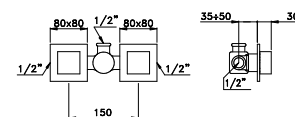

703Q

Rubinetto di cacciata per installazione da incasso a parete, con chiusura a vite

Wall mounted flushing tap, screw closing valve

Robinet de chasse à encastrer à fermeture manuelle

		BQ 08000 CRO0	458,00
CROMO - CHROME			
NICHEL - NICKEL		NI00	619,00
NICHEL SPAZ - MATT NICKEL - NICKEL MAT		NI01	651,00
ORO - GOLD - OR 24 CARATS		AU00	1.604,00
ORO ROSA - ROSE GOLD - OR ROSE		AU02	1.124,00
BRONZO - BRONZE		BZ00	781,00
BRONZO SCURO - DARK BRONZE - BRONZE NOIR		BZ01	781,00
PVD	LUCIDO/SHINY/BRILLANT	PV01	781,00
OTTONE - BRASS - LAITON	SATINATO/SATIN/SATINÉ	PV06	781,00
	SPAZZOLATO/BRUSHED/BROSSÉ	PV13	781,00
PVD	LUCIDO/SHINY/BRILLANT	PV02	781,00
NICHEL - NICKEL	SATINATO/SATIN/SATINÉ	PV14	781,00
	SPAZZOLATO/BRUSHED/BROSSÉ	PV05	781,00
PVD	LUCIDO/SHINY/BRILLANT	PV16	781,00
RAME - COPPER - CUIVRE	SATINATO/SATIN/SATINÉ	PV11	781,00
	SPAZZOLATO/BRUSHED/BROSSÉ	PV09	781,00
PVD	LUCIDO/SHINY/BRILLANT	PV18	849,00
NERO - BLACK - NOIR	SATINATO/SATIN/SATINÉ	PV17	849,00
	SPAZZOLATO/BRUSHED/BROSSÉ	PV10	849,00