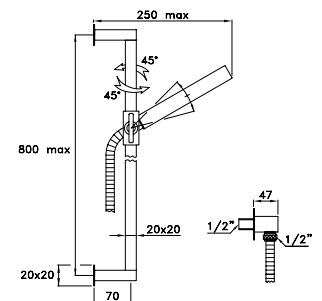

BAMBOO QUADRO 302A

Doccia a mano completa di asta a parete e presa di alimentazione a parete

Hand-shower and wall mounted slide bar and wall intake

Ensemble de douche sur barre avec coude de sortie

CROMO - CHROME		BQ 03103 CRO0	825,00
NICHEL-NICKEL		NI00	1.098,00
NICHEL SPAZ - MATT NICKEL - NICKEL MAT		NI01	1.148,00
ORO - GOLD - OR 24 CARATS		AU00	2.806,00
ORO ROSA - ROSE GOLD- OR ROSE		AU02	2.212,00
BRONZO - BRONZE		BZ00	1.321,00
BRONZO SCURO - DARK BRONZE - BRONZE NOIR		BZ01	1.321,00
PVD	LUCIDO/SHINY/BRILLANT	PV01	1.321,00
OTTONE - BRASS- LAITON	SATINATO/SATIN/SATINÉ	PV06	1.321,00
	SPAZZOLATO/BRUSHED/BROSSÉ	PV13	1.321,00
	LUCIDO/SHINY/BRILLANT	PV02	1.321,00
PVD	SATINATO/SATIN/SATINÉ	PV14	1.321,00
	SPAZZOLATO/BRUSHED/BROSSÉ	PV05	1.321,00
	LUCIDO/SHINY/BRILLANT	PV16	1.321,00
PVD	SATINATO/SATIN/SATINÉ	PV11	1.321,00
	SPAZZOLATO/BRUSHED/BROSSÉ	PV09	1.321,00
	LUCIDO/SHINY/BRILLANT	PV18	1.527,00
PVD	SATINATO/SATIN/SATINÉ	PV17	1.527,00
	SPAZZOLATO/BRUSHED/BROSSÉ	PV10	1.527,00
	LUCIDO/SHINY/BRILLANT	PV18	1.527,00