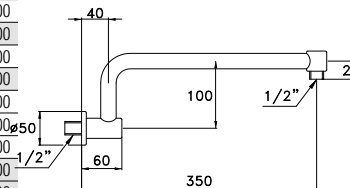

303L

Braccio doccia
Shower arm
Bras de douche

CROMO- CHROME		UN 03205 CR00	184,00
NICHEL-NICKEL		NI00	243,00
NICHEL SPAZ - MATT NICKEL - NICKEL MAT		NI01	255,00
ORO - GOLD - OR 24 CARATS		AU00	619,00
ORO ROSA - ROSE GOLD- OR ROSE		AU02	488,00
BRONZO - BRONZE		BZ00	292,00
BRONZO SCURO - DARK BRONZE - BRONZE NOIR		BZ01	292,00
PVD	LUCIDO/SHINY/BRILLANT	PV01	292,00
	SATINATO/SATIN/SATINÉ	PV06	292,00
	SPAZZOLATO/BRUSHED/BROSSÉ	PV13	292,00
PVD	LUCIDO/SHINY/BRILLANT	PV02	292,00
	SATINATO/SATIN/SATINÉ	PV14	292,00
	SPAZZOLATO/BRUSHED/BROSSÉ	PV05	292,00
PVD	LUCIDO/SHINY/BRILLANT	PV16	292,00
	SATINATO/SATIN/SATINÉ	PV11	292,00
	SPAZZOLATO/BRUSHED/BROSSÉ	PV09	292,00
PVD	LUCIDO/SHINY/BRILLANT	PV18	338,00
	SATINATO/SATIN/SATINÉ	PV17	338,00
	SPAZZOLATO/BRUSHED/BROSSÉ	PV10	338,00