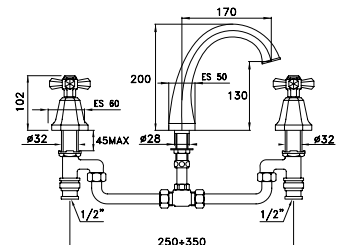

ECCELSA 3255

Gruppo vasca tradizionale per installazione su bordo. Non è corredato dei componenti doccia

Deck mounted bath mixer. Supplied without shower components

Mélangeur bain pour installation horizontale. Sans ensemble de douche

CROMO- CHROME		EC 02306	CR00	1.497,00
NICHEL-NICKEL			NI00	2.031,00
NICHEL SPAZ - MATT NICKEL - NICKEL MAT			NI01	2.133,00
ORO - GOLD - OR 24 CARATS			AU00	4.670,00
ORO ROSA - ROSE GOLD- OR ROSE			AU02	3.737,00
ARGENTO - SILVER - ARGENT			AG00	4.206,00
BRONZO - BRONZE			BZ00	2.482,00
BRONZO SCURO - DARK BRONZE - BRONZE NOIR			BZ01	2.482,00
PVD	LUCIDO/SHINY/BRILLANT		PV01	2.482,00
PVD	SATINATO/SATIN/SATINE		PV06	2.482,00
PVD	SPAZZOLATO/BRUSHED/BROSSÉ		PV13	2.482,00
PVD	LUCIDO/SHINY/BRILLANT		PV02	2.482,00
PVD	SATINATO/SATIN/SATINE		PV14	2.482,00
PVD	SPAZZOLATO/BRUSHED/BROSSÉ		PV05	2.482,00
PVD	LUCIDO/SHINY/BRILLANT		PV16	2.482,00
PVD	SATINATO/SATIN/SATINE		PV11	2.482,00
PVD	SPAZZOLATO/BRUSHED/BROSSÉ		PV09	2.482,00
PVD	LUCIDO/SHINY/BRILLANT		PV18	2.768,00
PVD	SATINATO/SATIN/SATINE		PV17	2.768,00
PVD	SPAZZOLATO/BRUSHED/BROSSÉ		PV10	2.768,00