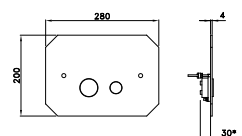

ORO - GOLD - OR 24 CARATS	FI 09500 AU00	1.581,00
CROMO- CHROME	CR00	451,00

Suitable on flush tanks Geberit Italia
UP720 (SIGMA 8CM) Code 109.770.00.1
SIGMA 8CM Code 109.790.00.1
UP320 (SIGMA 12CM) Code 109.300.00.5 - 109.330.00.5
COMBIFIX Code 110.770.00.1 - 110.358.00.5
DUOFIX Code 111.726.00.1 - 111.300.00.5