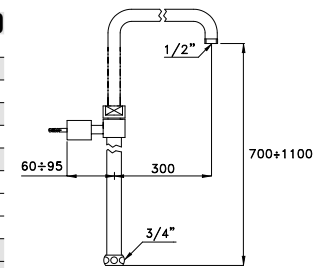

CROMO- CHROME		UN 03201	CR00	431,00
NICHEL-NICKEL		NI00		573,00
NICHEL SPAZ - MATT NICKEL - NICKEL MAT		NI01		599,00
ORO - GOLD - OR 24 CARATS		AU00		1.467,00
ORO ROSA - ROSE GOLD- OR ROSE		AU02		1.156,00
BRONZO - BRONZE		BZ00		690,00
BRONZO SCURO - DARK BRONZE - BRONZE NOIR		BZ01		690,00
PVD	LUCIDO/SHINY/BRILLANT	PV01		690,00
OTTONE - BRASS- LAITON	SATINATO/SATIN/SATINÉ	PV06		690,00
	SPAZZOLATO/BRUSHED/BROSSÉ	PV13		690,00
PVD	LUCIDO/SHINY/BRILLANT	PV02		690,00
NICHEL - NICKEL	SATINATO/SATIN/SATINÉ	PV14		690,00
	SPAZZOLATO/BRUSHED/BROSSÉ	PV05		690,00
PVD	LUCIDO/SHINY/BRILLANT	PV16		690,00
RAME - COPPER-CUIVRE	SATINATO/SATIN/SATINÉ	PV11		690,00
	SPAZZOLATO/BRUSHED/BROSSÉ	PV09		690,00
PVD	LUCIDO/SHINY/BRILLANT	PV18		798,00
NERO - BLACK - NOIR	SATINATO/SATIN/SATINÉ	PV17		798,00
	SPAZZOLATO/BRUSHED/BROSSÉ	PV10		798,00