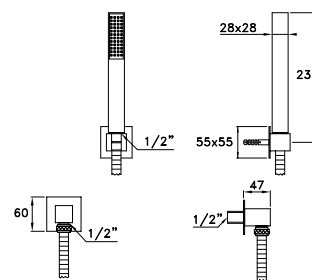

CROMO- CHROME		BQ 03109	CR00	339,00
NICHEL-NICKEL			NI00	453,00
NICHEL SPAZ - MATT NICKEL - NICKEL MAT			NI01	473,00
ORO - GOLD - OR 24 CARATS			AU00	1.155,00
ORO ROSA - ROSE GOLD- OR ROSE			AU02	910,00
BRONZO - BRONZE			BZ00	543,00
BRONZO SCURO - DARK BRONZE - BRONZE NOIR			BZ01	543,00
PVD	LUCIDO/SHINY/BRILLANT		PV01	543,00
	SATINATO/SATIN/SATINÉ		PV06	543,00
	SPAZZOLATO/BRUSHED/BROSSÉ		PV13	543,00
PVD	LUCIDO/SHINY/BRILLANT		PV02	543,00
	SATINATO/SATIN/SATINÉ		PV14	543,00
	SPAZZOLATO/BRUSHED/BROSSÉ		PV05	543,00
PVD	LUCIDO/SHINY/BRILLANT		PV16	543,00
	SATINATO/SATIN/SATINÉ		PV11	543,00
	SPAZZOLATO/BRUSHED/BROSSÉ		PV09	543,00
PVD	LUCIDO/SHINY/BRILLANT		PV18	627,00
	SATINATO/SATIN/SATINÉ		PV17	627,00
	SPAZZOLATO/BRUSHED/BROSSÉ		PV10	627,00