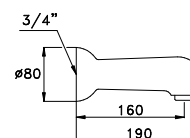

CROMO- CHROME		RM 09000 CR00	185,00
NICHEL-NICKEL		NI00	225,00
NICHEL SPAZ - MATT NICKEL - NICKEL MAT		NI01	237,00
ORO - GOLD - OR 24 CARATS		AU00	584,00
ORO ROSA - ROSE GOLD- OR ROSE		AU02	467,00
BRONZO - BRONZE		BZ00	280,00
BRONZO SCURO - DARK BRONZE - BRONZE NOIR		BZ01	280,00
PVD	LUCIDO/SHINY/BRILLANT	PV01	280,00
OTTONE - BRASS- LAITON	SATINATO/SATIN/SATINÉ	PV06	280,00
	SPAZZOLATO/BRUSHED/BROSSÉ	PV13	280,00
PVD	LUCIDO/SHINY/BRILLANT	PV02	280,00
NICHEL - NICKEL	SATINATO/SATIN/SATINÉ	PV14	280,00
	SPAZZOLATO/BRUSHED/BROSSÉ	PV05	280,00
PVD	LUCIDO/SHINY/BRILLANT	PV16	280,00
RAME - COPPER-CUIVRE	SATINATO/SATIN/SATINÉ	PV11	280,00
	SPAZZOLATO/BRUSHED/BROSSÉ	PV09	280,00
PVD	LUCIDO/SHINY/BRILLANT	PV18	341,00
NERO - BLACK - NOIR	SATINATO/SATIN/SATINÉ	PV17	341,00
	SPAZZOLATO/BRUSHED/BROSSÉ	PV10	341,00