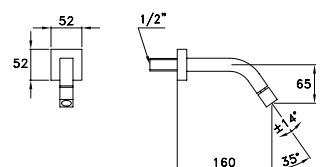

BAMBOO QUADRO 868

Bocca di erogazione a parete per lavabo, snodata

Wall-mounted washbasin spout, swivelling aerator

Bec mural pour lavabo, mousseur orientable à la sortie

CROMO- CHROME		BQ 09006 CR00	108,00
NICHEL-NICKEL		NI00	143,00
NICHEL SPAZ - MATT NICKEL - NICKEL MAT		NI01	148,00
ORO - GOLD - OR 24 CARATS		AU00	363,00
ORO ROSA - ROSE GOLD- OR ROSE		AU02	286,00
BRONZO - BRONZE		BZ00	171,00
BRONZO SCURO - DARK BRONZE - BRONZE NOIR		BZ01	171,00
PVD OTTONE - BRASS- LAITON	LUCIDO/SHINY/BRILLANT	PV01	171,00
	SATINATO/SATIN/SATINÉ	PV06	171,00
	SPAZZOLATO/BRUSHED/BROSSÉ	PV13	171,00
PVD NICHEL - NICKEL	LUCIDO/SHINY/BRILLANT	PV02	171,00
	SATINATO/SATIN/SATINÉ	PV14	171,00
	SPAZZOLATO/BRUSHED/BROSSÉ	PV05	171,00
PVD RAME - COPPER-CUIVRE	LUCIDO/SHINY/BRILLANT	PV16	171,00
	SATINATO/SATIN/SATINÉ	PV11	171,00
	SPAZZOLATO/BRUSHED/BROSSÉ	PV09	171,00
PVD NERO - BLACK - NOIR	LUCIDO/SHINY/BRILLANT	PV18	199,00
	SATINATO/SATIN/SATINÉ	PV17	199,00
	SPAZZOLATO/BRUSHED/BROSSÉ	PV10	199,00