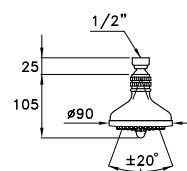

CROMO- CHROME		UN 03000	CR00	237,00
NICHEL-NICKEL			NI00	323,00
NICHEL SPAZ - MATT NICKEL - NICKEL MAT			NI01	338,00
ORO - GOLD - OR 24 CARATS			AU00	1.035,00
ORO ROSA - ROSE GOLD- OR ROSE			AU02	725,00
ARGENTO - SILVER - ARGENT			AG00	906,00
BRONZO - BRONZE			BZ00	383,00
BRONZO SCURO - DARK BRONZE - BRONZE NOIR			BZ01	383,00
PVD	LUCIDO/SHINY/BRILLANT		PV01	383,00
	SATINATO/SATIN/SATINÉ		PV06	383,00
	SPAZZOLATO/BRUSHED/BROSSÉ		PV13	383,00
OTTONE - BRASS- LAITON	LUCIDO/SHINY/BRILLANT		PV02	383,00
	SATINATO/SATIN/SATINÉ		PV14	383,00
	SPAZZOLATO/BRUSHED/BROSSÉ		PV05	383,00
PVD	LUCIDO/SHINY/BRILLANT		PV16	383,00
	SATINATO/SATIN/SATINÉ		PV11	383,00
	SPAZZOLATO/BRUSHED/BROSSÉ		PV09	383,00
PVD	LUCIDO/SHINY/BRILLANT		PV18	437,00
	SATINATO/SATIN/SATINÉ		PV17	437,00
	SPAZZOLATO/BRUSHED/BROSSÉ		PV10	437,00