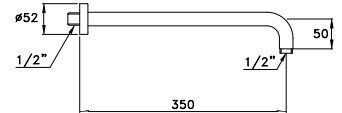

CROMO- CHROME	UN 03204 CR00	141,00
ORO - GOLD - OR 24 CARATS	AU00	481,00