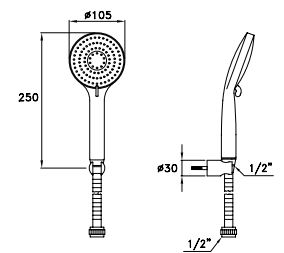

304 G3

Doccia a mano tre getti completa di supporto fisso a parete
3-jet hand-shower with wall support
Douchette 3 jets avec crochet fixe

CROMO- CHROME **UN 03108 CR00 219,00**