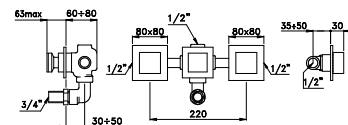

CROMO- CHROME		BQ 03101 CR00	948,00
NICHEL-NICKEL		NI00	1.260,00
NICHEL SPAZ - MATT NICKEL - NICKEL MAT		NI01	1.319,00
ORO - GOLD - OR 24 CARATS		AU00	3.223,00
ORO ROSA - ROSE GOLD- OR ROSE		AU02	2.540,00
BRONZO - BRONZE		BZ00	1.516,00
BRONZO SCURO - DARK BRONZE - BRONZE NOIR		BZ01	1.516,00
PVD	LUCIDO/SHINY/BRILLANT	PV01	1.516,00
OTTONE - BRASS- LAITON	SATINATO/SATIN/SATINÉ	PV06	1.516,00
	SPAZZOLATO/BRUSHED/BROSSÉ	PV13	1.516,00
PVD	LUCIDO/SHINY/BRILLANT	PV02	1.516,00
NICHEL - NICKEL	SATINATO/SATIN/SATINÉ	PV14	1.516,00
	SPAZZOLATO/BRUSHED/BROSSÉ	PV05	1.516,00
PVD	LUCIDO/SHINY/BRILLANT	PV16	1.516,00
RAME - COPPER-CUIVRE	SATINATO/SATIN/SATINÉ	PV11	1.516,00
	SPAZZOLATO/BRUSHED/BROSSÉ	PV09	1.516,00
PVD	LUCIDO/SHINY/BRILLANT	PV18	1.754,00
NERO - BLACK - NOIR	SATINATO/SATIN/SATINÉ	PV17	1.754,00
	SPAZZOLATO/BRUSHED/BROSSÉ	PV10	1.754,00