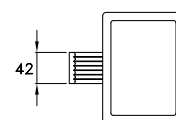

CROMO- CHROME	CS 10010 CRO0	214,00	
NICHEL-NICKEL	NI00	300,00	
NICHEL SPAZ - MATT NICKEL - NICKEL MAT	NI01	313,00	
ORO - GOLD - OR 24 CARATS	AU00	708,00	
ORO ROSA - ROSE GOLD- OR ROSE	AU02	567,00	
BRONZO - BRONZE	BZ00	362,00	
BRONZO SCURO - DARK BRONZE - BRONZE NOIR	BZ01	362,00	
PVD	LUCIDO/SHINY/BRILLANT	PV01	362,00
OTTONE - BRASS- LAITON	SATINATO/SATIN/SATINÉ	PV06	362,00
	SPAZZOLATO/BRUSHED/BROSSÉ	PV13	362,00
PVD	LUCIDO/SHINY/BRILLANT	PV02	362,00
NICHEL - NICKEL	SATINATO/SATIN/SATINÉ	PV14	362,00
	SPAZZOLATO/BRUSHED/BROSSÉ	PV05	362,00
PVD	LUCIDO/SHINY/BRILLANT	PV16	362,00
RAIME - COPPER-CUIVRE	SATINATO/SATIN/SATINÉ	PV11	362,00
	SPAZZOLATO/BRUSHED/BROSSÉ	PV09	362,00
PVD	LUCIDO/SHINY/BRILLANT	PV18	395,00
NERO - BLACK - NOIR	SATINATO/SATIN/SATINÉ	PV17	395,00
	SPAZZOLATO/BRUSHED/BROSSÉ	PV10	395,00