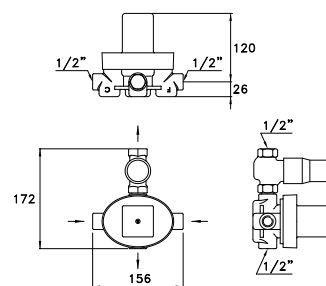

IS3292

Parti incasso per figure IS3292
Concealed body for IS3292 thermostatic mixer
Partie encastrée pour les mitigeurs IS3292

BRONZO - BRONZE **UN 06001 0000** **536,00**