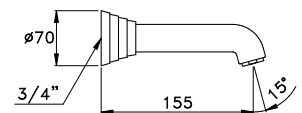

TITIAN 0/250

Bocca vasca per gruppi incasso

Wall mounted bath spout

Bec mural de baignoire

CROMO- CHROME		TT 09000 CR00	153,00
NICHEL-NICKEL		NI00	205,00
NICHEL SPAZ - MATT NICKEL - NICKEL MAT		NI01	216,00
ORO - GOLD - OR 24 CARATS		AU00	515,00
ORO ROSA - ROSE GOLD- OR ROSE		AU02	362,00
BRONZO - BRONZE		BZ00	253,00
BRONZO SCURO - DARK BRONZE - BRONZE NOIR		BZ01	253,00
PVD	LUCIDO/SHINY/BRILLANT	PV01	253,00
	SATINATO/SATIN/SATINÉ	PV06	253,00
	SPAZZOLATO/BRUSHED/BROSSÉ	PV13	253,00
PVD	LUCIDO/SHINY/BRILLANT	PV02	253,00
	SATINATO/SATIN/SATINÉ	PV14	253,00
	SPAZZOLATO/BRUSHED/BROSSÉ	PV05	253,00
PVD	LUCIDO/SHINY/BRILLANT	PV16	253,00
	SATINATO/SATIN/SATINÉ	PV11	253,00
	SPAZZOLATO/BRUSHED/BROSSÉ	PV09	253,00
PVD	LUCIDO/SHINY/BRILLANT	PV18	284,00
	SATINATO/SATIN/SATINÉ	PV17	284,00
	SPAZZOLATO/BRUSHED/BROSSÉ	PV10	284,00