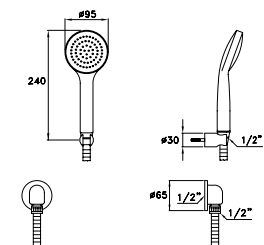

CROMO- CHROME	UN 03110 CRO0	220,00