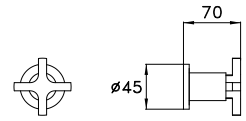

CROMO- CHROME		SM 01600 CR00 4P0	116,00
NICHEL-NICKEL		NI00	156,00
NICHEL SPAZ - MATT NICKEL - NICKEL MAT		NI01	162,00
ORO - GOLD - OR 24 CARATS		AU00	394,00
ORO ROSA - ROSE GOLD- OR ROSE		AU02	310,00
BRONZO - BRONZE		BZ00	186,00
BRONZO SCURO - DARK BRONZE - BRONZE NOIR		BZ01	186,00
PVD	LUCIDO/SHINY/BRILLANT	PV01	186,00
OTTONE - BRASS- LAITON	SATINATO/SATIN/SATINÉ	PV06	186,00
	SPAZZOLATO/BRUSHED/BROSSÉ	PV13	186,00
PVD	LUCIDO/SHINY/BRILLANT	PV02	186,00
NICHEL - NICKEL	SATINATO/SATIN/SATINÉ	PV14	186,00
	SPAZZOLATO/BRUSHED/BROSSÉ	PV05	186,00
PVD	LUCIDO/SHINY/BRILLANT	PV16	186,00
RAME - COPPER-CUIVRE	SATINATO/SATIN/SATINÉ	PV11	186,00
	SPAZZOLATO/BRUSHED/BROSSÉ	PV09	186,00
PVD	LUCIDO/SHINY/BRILLANT	PV18	214,00
NERO - BLACK - NOIR	SATINATO/SATIN/SATINÉ	PV17	214,00
	SPAZZOLATO/BRUSHED/BROSSÉ	PV10	214,00