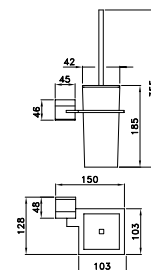

CROMO- CHROME		ST 10017 CR00	357,00
NICHEL-NICKEL		NI00	476,00
NICHEL SPAZ - MATT NICKEL - NICKEL MAT		NI01	498,00
ORO - GOLD - OR 24 CARATS		AU00	1.213,00
ORO ROSA - ROSE GOLD- OR ROSE		AU02	957,00
BRONZO - BRONZE		BZ00	571,00
BRONZO SCURO - DARK BRONZE - BRONZE NOIR		BZ01	571,00
PVD	LUCIDO/SHINY/BRILLANT	PV01	571,00
	SATINATO/SATIN/SATINÉ	PV06	571,00
	SPAZZOLATO/BRUSHED/BROSSÉ	PV13	571,00
PVD	LUCIDO/SHINY/BRILLANT	PV02	571,00
	SATINATO/SATIN/SATINÉ	PV14	571,00
	SPAZZOLATO/BRUSHED/BROSSÉ	PV05	571,00
PVD	LUCIDO/SHINY/BRILLANT	PV16	571,00
	SATINATO/SATIN/SATINÉ	PV11	571,00
	SPAZZOLATO/BRUSHED/BROSSÉ	PV09	571,00
PVD	LUCIDO/SHINY/BRILLANT	PV18	662,00
	SATINATO/SATIN/SATINÉ	PV17	662,00
	SPAZZOLATO/BRUSHED/BROSSÉ	PV10	662,00