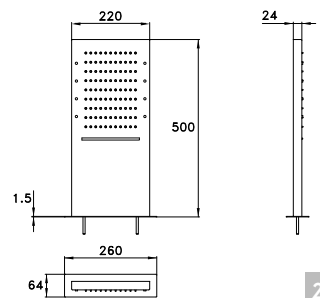

310F

Soffione con getto a pioggia, cascata e cromoterapia

Shower head with rainfall, waterfall and chromotherapy

Pomme de douche avec jet pluie, cascade et chromothérapie

ACCIAIO - STEEL - ACIER	DP 03035 ST00	2.807,00
ACCIAIO SPAZZ - BRUSHED STEEL - ACIER BROSSÉ	ST01	2.925,00
BRONZO - BRONZE	BZ00	4.470,00
ORO - GOLD - OR	AU00	5.048,00
NERO OPACO - MATT BLACK - NOIR MAT	NE00	3.880,00