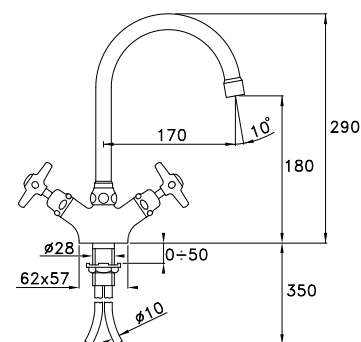

ITALICA 3230

Gruppo per lavello monoforo, con bocca alta orientabile
Single-hole sink mixer, with high swinging spout, aerator
Mélangeur d'évier monotrou avec bec orientable

CROMO- CHROME		IT 04000 CR00	433,00
NICHEL-NICKEL		NI00	571,00
NICHEL SPAZ - MATT NICKEL - NICKEL MAT		NI01	600,00
ORO - GOLD - OR 24 CARATS		AU00	1.476,00
ORO ROSA - ROSE GOLD- OR ROSE		AU02	1.035,00
ARGENTO - SILVER - ARGENT		AG00	1.328,00
BRONZO - BRONZE		BZ00	640,00
BRONZO SCURO - DARK BRONZE - BRONZE NOIR		BZ01	640,00
PVD	LUCIDO/SHINY/BRILLANT	PV01	640,00
	SATINATO/SATIN/SATINÉ	PV06	640,00
OTTONE - BRASS- LAITON	SPAZZOLATO/BRUSHED/BROSSÉ	PV13	640,00
	LUCIDO/SHINY/BRILLANT	PV02	640,00
PVD	SATINATO/SATIN/SATINÉ	PV14	640,00
	SPAZZOLATO/BRUSHED/BROSSÉ	PV05	640,00
PVD	LUCIDO/SHINY/BRILLANT	PV16	640,00
	SATINATO/SATIN/SATINÉ	PV11	640,00
RAME - COPPER-CUIVRE	SPAZZOLATO/BRUSHED/BROSSÉ	PV09	640,00
	LUCIDO/SHINY/BRILLANT	PV18	800,00
PVD	SATINATO/SATIN/SATINÉ	PV17	800,00
	SPAZZOLATO/BRUSHED/BROSSÉ	PV10	800,00