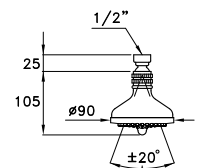

CROMO- CHROME		UN 03000 CROO	237,00
NICHEL-NICKEL		NI00	323,00
NICHEL SPAZ - MATT NICKEL - NICKEL MAT		NI01	338,00
ORO - GOLD - OR 24 CARATS		AU00	1.035,00
ORO ROSA - ROSE GOLD- OR ROSE		AU02	725,00
ARGENTO - SILVER - ARGENT		AG00	906,00
BRONZO - BRONZE		BZ00	383,00
BRONZO SCURO - DARK BRONZE - BRONZE NOIR		BZ01	383,00
PVD OTTONE - BRASS- LAITON	LUCIDO/SHINY/BRILLANT	PV01	383,00
	SATINATO/SATIN/SATINÉ	PV06	383,00
	SPAZZOLATO/BRUSHED/BROSSÉ	PV13	383,00
PVD NICHEL - NIKEL	LUCIDO/SHINY/BRILLANT	PV02	383,00
	SATINATO/SATIN/SATINÉ	PV14	383,00
	SPAZZOLATO/BRUSHED/BROSSÉ	PV05	383,00
PVD RAME - COPPER-CUIVRE	LUCIDO/SHINY/BRILLANT	PV16	383,00
	SATINATO/SATIN/SATINÉ	PV11	383,00
	SPAZZOLATO/BRUSHED/BROSSÉ	PV09	383,00
PVD NERO - BLACK - NOIR	LUCIDO/SHINY/BRILLANT	PV18	437,00
	SATINATO/SATIN/SATINÉ	PV17	437,00
	SPAZZOLATO/BRUSHED/BROSSÉ	PV10	437,00