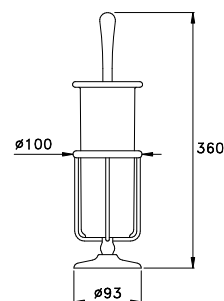

1054

Portascopino da appoggio completo di vaso in ceramica

Free-standing toilet brush set with ceramic vase

Porte balai au sol avec pot en céramique

CROMO- CHROME		UN 10018	CR00	281,00
NICHEL-NICKEL			NI00	364,00
NICHEL SPAZ - MATT NICKEL - NICKEL MAT			NI01	381,00
ORO - GOLD - OR 24 CARATS			AU00	1.088,00
ORO ROSA - ROSE GOLD- OR ROSE			AU02	870,00
ARGENTO - SILVER - ARGENT			AG00	960,00
BRONZO - BRONZE			BZ00	458,00
BRONZO SCURO - DARK BRONZE - BRONZE NOIR			BZ01	458,00
PVD OTTONE - BRASS- LAITON	LUCIDO/SHINY/BRILLANT		PV01	458,00
	SATINATO/SATIN/SATINÉ		PV06	458,00
	SPAZZOLATO/BRUSHED/BROSSÉ		PV13	458,00
PVD NICHEL - NICKEL	LUCIDO/SHINY/BRILLANT		PV02	458,00
	SATINATO/SATIN/SATINÉ		PV14	458,00
	SPAZZOLATO/BRUSHED/BROSSÉ		PV05	458,00
PVD RAME - COPPER-CUIVRE	LUCIDO/SHINY/BRILLANT		PV16	458,00
	SATINATO/SATIN/SATINÉ		PV11	458,00
	SPAZZOLATO/BRUSHED/BROSSÉ		PV09	458,00
PVD NERO - BLACK - NOIR	LUCIDO/SHINY/BRILLANT		PV18	521,00
	SATINATO/SATIN/SATINÉ		PV17	521,00
	SPAZZOLATO/BRUSHED/BROSSÉ		PV10	521,00