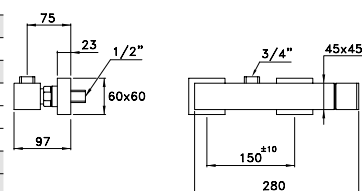

BAMBOO QUADRO 3283

Gruppo monocomando per doccia per installazione esterna a parete, con uscita verso l'alto

Exposed wall-mounted single-handle shower mixer, with upward water outlet

Mitigeur de douche apparent avec sortie vers le haut.

CROMO- CHROME		BQ 02400	CR00	785,00
NICHEL-NICKEL			NI00	1.045,00
NICHEL SPAZ - MATT NICKEL - NICKEL MAT			NI01	1.093,00
ORO - GOLD - OR 24 CARATS			AU00	2.670,00
ORO ROSA - ROSE GOLD- OR ROSE			AU02	2.105,00
BRONZO - BRONZE			BZ00	1.257,00
BRONZO SCURO - DARK BRONZE - BRONZE NOIR			BZ01	1.257,00
PVD	LUCIDO/SHINY/BRILLANT		PV01	1.257,00
	SATINATO/SATIN/SATINÉ		PV06	1.257,00
	SPAZZOLATO/BRUSHED/BROSSÉ		PV13	1.257,00
PVD	LUCIDO/SHINY/BRILLANT		PV02	1.257,00
	SATINATO/SATIN/SATINÉ		PV14	1.257,00
	SPAZZOLATO/BRUSHED/BROSSÉ		PV05	1.257,00
PVD	LUCIDO/SHINY/BRILLANT		PV16	1.257,00
	SATINATO/SATIN/SATINÉ		PV11	1.257,00
	SPAZZOLATO/BRUSHED/BROSSÉ		PV09	1.257,00
PVD	LUCIDO/SHINY/BRILLANT		PV18	1.454,00
	SATINATO/SATIN/SATINÉ		PV17	1.454,00
	SPAZZOLATO/BRUSHED/BROSSÉ		PV10	1.454,00