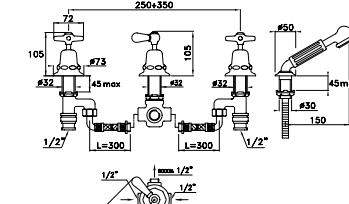

ITALICA 3256TR/308

Gruppo per vasca-doccia per installazione su bordo vasca, deviatore manuale

Deck mounted bath & shower mixer, manual diverter

Mélangeur bain-douche pour installation horizontale avec inverseur manuel

CROMO- CHROME		IT 02304	CR00	1.710,00
NICHEL-NICKEL			NI00	2.436,00
NICHEL SPAZ - MATT NICKEL - NICKEL MAT			NI01	2.556,00
ORO - GOLD - OR 24 CARATS			AU00	5.041,00
ORO ROSA - ROSE GOLD- OR ROSE			AU02	3.531,00
ARGENTO - SILVER - ARGENT			AG00	4.531,00
BRONZO - BRONZE			BZ00	2.677,00
BRONZO SCURO - DARK BRONZE - BRONZE NOIR			BZ01	2.677,00
PVD	LUCIDO/SHINY/BRILLANT		PV01	2.677,00
OTTONE - BRASS-LAITON	SATINATO/SATIN/SATINÉ		PV06	2.677,00
	SPAZZOLATO/BRUSHED/BROSSÉ		PV13	2.677,00
PVD	LUCIDO/SHINY/BRILLANT		PV02	2.677,00
NICHEL - NICKEL	SATINATO/SATIN/SATINÉ		PV14	2.677,00
	SPAZZOLATO/BRUSHED/BROSSÉ		PV05	2.677,00
PVD	LUCIDO/SHINY/BRILLANT		PV16	2.677,00
RAME - COPPER-CUIVRE	SATINATO/SATIN/SATINÉ		PV11	2.677,00
	SPAZZOLATO/BRUSHED/BROSSÉ		PV09	2.677,00
PVD	LUCIDO/SHINY/BRILLANT		PV18	3.164,00
NERO - BLACK - NOIR	SATINATO/SATIN/SATINÉ		PV17	3.164,00
	SPAZZOLATO/BRUSHED/BROSSÉ		PV10	3.164,00