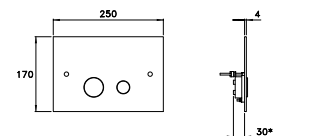

3820

Placca per cassetta di scarico. Compatibile con i sistemi Geberit Sigma UP320 e UP720

WC Control plate. Compatible with Geberit Sigma systems UP320 e UP720

Plaque en laiton massif double touche. Compatible avec système Geberit Sigma UP320 et UP720

CROMO - CHROME		UN 09500 CR00	428,00
NICHEL - NICKEL		NI00	594,00
NICHEL SPAZ - MATT NICKEL - NICKEL MAT		NI01	625,00
ORO - GOLD - OR 24 CARATS		AU00	1.495,00
ORO ROSA - ROSE GOLD - OR ROSE		AU02	1.198,00
BRONZO - BRONZE		BZ00	728,00
BRONZO SCURO - DARK BRONZE - BRONZE NOIR		BZ01	728,00
PVD	LUCIDO/SHINY/BRILLANT	PV01	728,00
OTTONE - BRASS - LAITON	SATINATO/SATIN/SATINÉ	PV06	728,00
	SPAZZOLATO/BRUSHED/BROSSÉ	PV13	728,00
PVD	LUCIDO/SHINY/BRILLANT	PV02	728,00
NICHEL - NICKEL	SATINATO/SATIN/SATINÉ	PV14	728,00
	SPAZZOLATO/BRUSHED/BROSSÉ	PV05	728,00
PVD	LUCIDO/SHINY/BRILLANT	PV16	728,00
RAME - COPPER-CUIVRE	SATINATO/SATIN/SATINÉ	PV11	728,00
	SPAZZOLATO/BRUSHED/BROSSÉ	PV09	728,00
PVD	LUCIDO/SHINY/BRILLANT	PV18	792,00
NERO - BLACK - NOIR	SATINATO/SATIN/SATINÉ	PV17	792,00
	SPAZZOLATO/BRUSHED/BROSSÉ	PV10	792,00