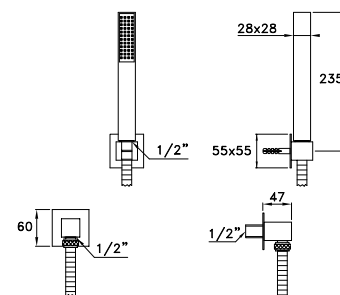

CROMO- CHROME		BQ 03109	CR00	339,00
NICHEL-NICKEL		NI00		453,00
NICHEL SPAZ - MATT NICKEL - NICKEL MAT		NI01		473,00
ORO - GOLD - OR 24 CARATS		AU00		1.155,00
ORO ROSA - ROSE GOLD- OR ROSE		AU02		910,00
BRONZO - BRONZE		BZ00		543,00
BRONZO SCURO - DARK BRONZE - BRONZE NOIR		BZ01		543,00
PVD	LUCIDO/SHINY/BRILLANT	PV01		543,00
OTTONE - BRASS- LAITON	SATINATO/SATIN/SATINÉ	PV06		543,00
	SPAZZOLATO/BRUSHED/BROSSÉ	PV13		543,00
PVD	LUCIDO/SHINY/BRILLANT	PV02		543,00
NICHEL - NICKEL	SATINATO/SATIN/SATINÉ	PV14		543,00
	SPAZZOLATO/BRUSHED/BROSSÉ	PV05		543,00
PVD	LUCIDO/SHINY/BRILLANT	PV16		543,00
RAME - COPPER-CUIVRE	SATINATO/SATIN/SATINÉ	PV11		543,00
	SPAZZOLATO/BRUSHED/BROSSÉ	PV09		543,00
PVD	LUCIDO/SHINY/BRILLANT	PV18		627,00
NERO - BLACK - NOIR	SATINATO/SATIN/SATINÉ	PV17		627,00
	SPAZZOLATO/BRUSHED/BROSSÉ	PV10		627,00