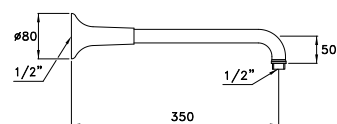

ORO - GOLD - OR 24 CARATS	UN 03203 AU00	568,00
CROMO- CHROME	CR00	170,00