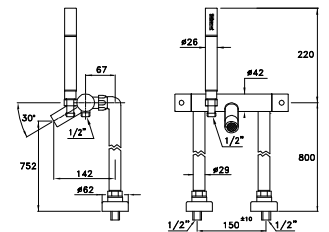

3267TMCL306

Gruppo termostatico vasca/doccia con montanti da pavimento completo di doccia a mano e deviatore manuale

Free standing thermostatic bath/shower mixer, manual diverter, hand shower

Mitigeur thermostatique apparent pour bain douche avec colonnes au sol et ensemble douchette

CROMO- CHROME

UN 02103 CRO0 1.402,00