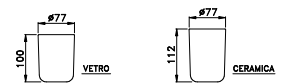

VETRO TRASPARENTE- TRANSPARENT GLASS- VERRE	UN 10007 VTR0	33,00
VETRO SATINATO - SATIN GLASS - SATINÉ	VSA0	33,00 €
CERAMICA-CERAMIC-CÉRAMIQUE	CB00	33,00 €