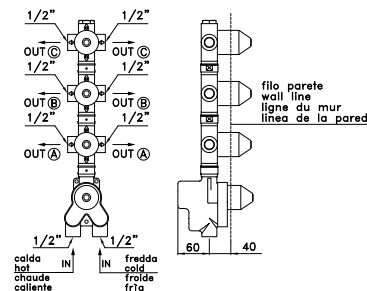

IS3299

Parti incasso per IS3299
Concealed body for IS3299 thermostatic mixer
Partie encastrée pour les mitigeurs IS3299

BRONZO - BRONZE **UN 06005 0000 854,00**