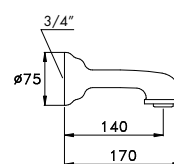

CROMO- CHROME		IT 09000 CR00	204,00
NICHEL-NICKEL		NI00	269,00
NICHEL SPAZ - MATT NICKEL - NICKEL MAT		NI01	281,00
ORO - GOLD - OR 24 CARATS		AU00	640,00
ORO ROSA - ROSE GOLD- OR ROSE		AU02	449,00
BRONZO - BRONZE		BZ00	300,00
BRONZO SCURO - DARK BRONZE - BRONZE NOIR		BZ01	300,00
PVD	LUCIDO/SHINY/BRILLANT	PV01	300,00
OTTONE - BRASS- LAITON	SATINATO/SATIN/SATINÉ	PV06	300,00
	SPAZZOLATO/BRUSHED/BROSSÉ	PV13	300,00
PVD	LUCIDO/SHINY/BRILLANT	PV02	300,00
NICHEL - NICKEL	SATINATO/SATIN/SATINÉ	PV14	300,00
	SPAZZOLATO/BRUSHED/BROSSÉ	PV05	300,00
PVD	LUCIDO/SHINY/BRILLANT	PV16	300,00
RAME - COPPER-CUIVRE	SATINATO/SATIN/SATINÉ	PV11	300,00
	SPAZZOLATO/BRUSHED/BROSSÉ	PV09	300,00
PVD	LUCIDO/SHINY/BRILLANT	PV18	377,00
NERO - BLACK - NOIR	SATINATO/SATIN/SATINÉ	PV17	377,00
	SPAZZOLATO/BRUSHED/BROSSÉ	PV10	377,00