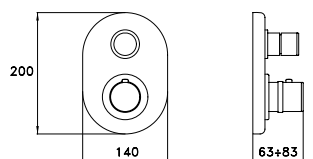

CROMO- CHROME

BT 06012 CR00

394,00