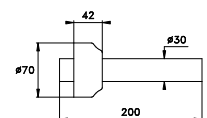

338

Colonna di scarico per vasca con comando a volantino, codolo di uscita in materiale plastico Ø 40 mm

Vertical bath-drain pipe, handwheel control, plastic outlet pipe Ø 40 mm

Vidage de baignoire sans siphon, avec coude de sortie plastique Ø 40 mm