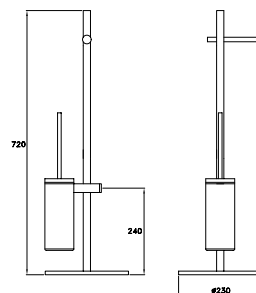

LUCILLA 1042

Piantana WC con portarotolo e portascopino

Free standing column with paper holder and brush holder

Serviteur complet

CROMO- CHROME		LL 10028 CR00	534,00
NICHEL- NICKEL		NI00	708,00
NICHEL SPAZ - MATT NICKEL - NICKEL MAT		NI01	740,00
ORO - GOLD - OR 24 CARATS		AU00	1.812,00
ORO ROSA - ROSE GOLD- OR ROSE		AU02	1.429,00
BRONZO - BRONZE		BZ00	852,00
BRONZO SCURO - DARK BRONZE - BRONZE NOIR		BZ01	852,00
PVD OTTONE - BRASS- LAITON	LUCIDO/SHINY/BRILLANT	PV01	852,00
	SATINATO/SATIN/SATINÉ	PV06	852,00
	SPAZZOLATO/BRUSHED/BROSSÉ	PV13	852,00
PVD NICHEL - NICKEL	LUCIDO/SHINY/BRILLANT	PV02	852,00
	SATINATO/SATIN/SATINÉ	PV14	852,00
	SPAZZOLATO/BRUSHED/BROSSÉ	PV05	852,00
PVD RAME - COPPER-CUIVRE	LUCIDO/SHINY/BRILLANT	PV16	852,00
	SATINATO/SATIN/SATINÉ	PV11	852,00
	SPAZZOLATO/BRUSHED/BROSSÉ	PV09	852,00
PVD NERO - BLACK - NOIR	LUCIDO/SHINY/BRILLANT	PV18	986,00
	SATINATO/SATIN/SATINÉ	PV17	986,00
	SPAZZOLATO/BRUSHED/BROSSÉ	PV10	986,00