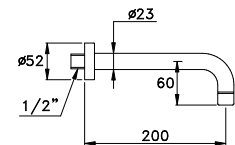

861

Bocca di erogazione a parete con rompigetto aeratore all'uscita e diametro tubo 23 mm
sporgenza da parete a centro uscita 200 mm

Wall mounted spout, 23 mm diameter. Projection from wall to outlet: 200 mm

Bec mural fixe diametre 23 mm avec mousseur saillie 200 mm

CROMO- CHROME	UN 09004 CR00	116,00	
NICHEL-NICKEL	NI00	157,00	
NICHEL SPAZ - MATT NICKEL - NICKEL MAT	NI01	165,00	
ORO - GOLD - OR 24 CARATS	AU00	403,00	
ORO ROSA - ROSE GOLD- OR ROSE	AU02	322,00	
BRONZO - BRONZE	BZ00	192,00	
BRONZO SCURO - DARK BRONZE - BRONZE NOIR	BZ01	192,00	
PVD	LUCIDO/SHINY/BRILLANT	PV01	192,00
	SATINATO/SATIN/SATINE	PV06	192,00
	SPAZZOLATO/BRUSHED/BROSSÉ	PV13	192,00
PVD	LUCIDO/SHINY/BRILLANT	PV02	192,00
	SATINATO/SATIN/SATINE	PV14	192,00
	SPAZZOLATO/BRUSHED/BROSSÉ	PV05	192,00
PVD	LUCIDO/SHINY/BRILLANT	PV16	192,00
	SATINATO/SATIN/SATINE	PV11	192,00
	SPAZZOLATO/BRUSHED/BROSSÉ	PV09	192,00
PVD	LUCIDO/SHINY/BRILLANT	PV18	214,00
	SATINATO/SATIN/SATINE	PV17	214,00
	SPAZZOLATO/BRUSHED/BROSSÉ	PV10	214,00