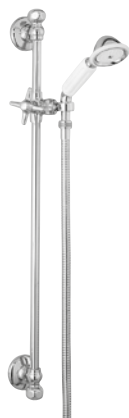

ITALICA 302

Doccia a mano con asta a parete
Hand shower, wall mounted slide bar, sliding jointed support
Ensemble de douche sur barre

CROMO- CHROME		IT 03100 CROO	481,00
NICHEL-NICKEL		NI00	735,00
NICHEL SPAZ - MATT NICKEL - NICKEL MAT		NI01	774,00
ORO - GOLD - OR 24 CARATS		AU00	1.787,00
ORO ROSA - ROSE GOLD- OR ROSE		AU02	1.252,00
ARGENTO - SILVER - ARGENT		AG00	1.564,00
BRONZO - BRONZE		BZ00	812,00
BRONZO SCURO - DARK BRONZE - BRONZE NOIR		BZ01	812,00
PVD	LUCIDO/SHINY/BRILLANT	PV01	812,00
	SATINATO/SATIN/SATINÉ	PV06	812,00
	SPAZZOLATO/BRUSHED/BROSSE	PV13	812,00
OTTONE - BRASS- LAITON	LUCIDO/SHINY/BRILLANT	PV02	812,00
	SATINATO/SATIN/SATINÉ	PV14	812,00
	SPAZZOLATO/BRUSHED/BROSSE	PV05	812,00
PVD	LUCIDO/SHINY/BRILLANT	PV16	812,00
	SATINATO/SATIN/SATINÉ	PV11	812,00
	SPAZZOLATO/BRUSHED/BROSSE	PV09	812,00
RAME - COPPER-CUIVRE	LUCIDO/SHINY/BRILLANT	PV18	888,00
	SATINATO/SATIN/SATINÉ	PV17	888,00
	SPAZZOLATO/BRUSHED/BROSSE	PV10	888,00