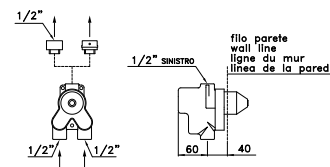

IS3295

Parti incasso per gruppo termostatico IS3295

Concealed part for thermostatic IS3295

Partie encastrée pour thermostatique IS3295

BRONZO - BRONZE **UN 06006 0000** **397,00**