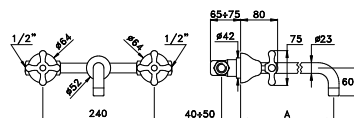

ROMA 3861AR

Gruppo per lavabo da incasso a parete con bocca di lunghezza uguale a 100, 300, 400 mm

Concealed basin mixer, length of the spout of 100, 300, 400 mm

Mélangeur de lavabo mural encastré avec longueur spéciale à 100, 300, 400 mm

CROMO- CHROME		RM 01004	CR00	779,00
NICHEL-NICKEL			N100	960,00
NICHEL SPAZ - MATT NICKEL - NICKEL MAT			N101	1.009,00
ORO - GOLD - OR 24 CARATS			AU00	1.637,00
ORO ROSA - ROSE GOLD- OR ROSE			AU02	1.310,00
ARGENTO - SILVER - ARGENT			AG00	1.477,00
BRONZO - BRONZE			BZ00	1.075,00
BRONZO SCURO - DARK BRONZE - BRONZE NOIR			BZ01	1.075,00
PVD	LUCIDO/SHINY/BRILLANT		PV01	1.075,00
OTTONE - BRASS- LAITON	SATINATO/SATIN/SATINÉ		PV06	1.075,00
	SPAZZOLATO/BRUSHED/BROSSÉ		PV13	1.075,00
PVD	LUCIDO/SHINY/BRILLANT		PV02	1.075,00
NICHEL - NICKEL	SATINATO/SATIN/SATINÉ		PV14	1.075,00
	SPAZZOLATO/BRUSHED/BROSSÉ		PV05	1.075,00
PVD	LUCIDO/SHINY/BRILLANT		PV16	1.075,00
RAME - COPPER-CUIVRE	SATINATO/SATIN/SATINÉ		PV11	1.075,00
	SPAZZOLATO/BRUSHED/BROSSÉ		PV09	1.075,00
PVD	LUCIDO/SHINY/BRILLANT		PV18	1.440,00
NERO - BLACK - NOIR	SATINATO/SATIN/SATINÉ		PV17	1.440,00
	SPAZZOLATO/BRUSHED/BROSSÉ		PV10	1.440,00