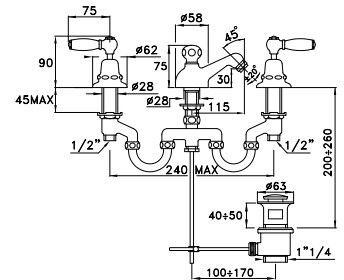

CROMO- CHROME		IL 00201	CR00	812,00
NICHEL-NICKEL		N100		1.150,00
NICHEL SPAZ - MATT NICKEL - NICKEL MAT		N101		1.207,00
ORO - GOLD - OR 24 CARATS		AU00		2.753,00
ORO ROSA - ROSE GOLD- OR ROSE		AU02		1.929,00
ARGENTO - SILVER - ARGENT		AG00		2.478,00
BRONZO - BRONZE		BZ00		1.360,00
BRONZO SCURO - DARK BRONZE - BRONZE NOIR		BZ01		1.360,00
PVD	LUCIDO/SHINY/BRILLANT		PV01	1.360,00
OTTONE - BRASS- LAITON	SATINATO/SATIN/SATINÉ		PV06	1.360,00
	SPAZZOLATO/BRUSHED/BROSSÉ		PV13	1.360,00
PVD	LUCIDO/SHINY/BRILLANT		PV02	1.360,00
NICHEL - NIKEL	SATINATO/SATIN/SATINÉ		PV14	1.360,00
	SPAZZOLATO/BRUSHED/BROSSÉ		PV05	1.360,00
PVD	LUCIDO/SHINY/BRILLANT		PV16	1.360,00
RAME - COPPER-CUIVRE	SATINATO/SATIN/SATINÉ		PV11	1.360,00
	SPAZZOLATO/BRUSHED/BROSSÉ		PV09	1.360,00
PVD	LUCIDO/SHINY/BRILLANT		PV18	1.500,00
NERO - BLACK - NOIR	SATINATO/SATIN/SATINÉ		PV17	1.500,00
	SPAZZOLATO/BRUSHED/BROSSÉ		PV10	1.500,00