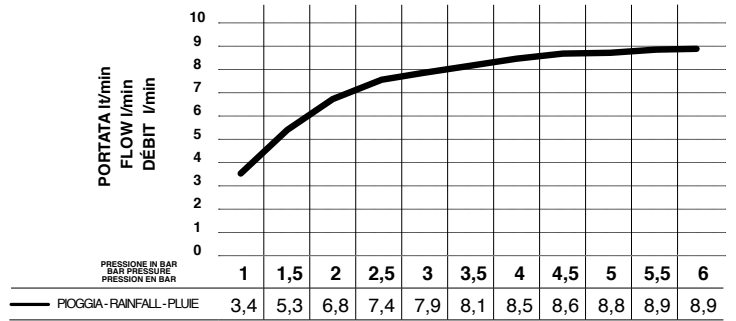

DIAGRAMMI DI PORTATA - FLOW DIAGRAM - DIAGRAM DE DÉBIT

T300R