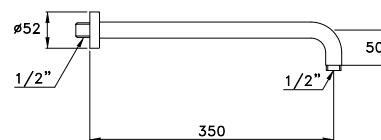

CROMO- CHROME		UN 03204 CR00	141,00
NICHEL-NICKEL		NI00	189,00
NICHEL SPAZ - MATT NICKEL - NICKEL MAT		NI01	197,00
ORO - GOLD - OR 24 CARATS		AU00	481,00
ORO ROSA - ROSE GOLD- OR ROSE		AU02	380,00
BRONZO - BRONZE		BZ00	228,00
BRONZO SCURO - DARK BRONZE - BRONZE NOIR		BZ01	228,00
PVD	LUCIDO/SHINY/BRILLANT	PV01	228,00
OTTONE - BRASS- LAITON	SATINATO/SATIN/SATINÉ	PV06	228,00
	SPAZZOLATO/BRUSHED/BROSSÉ	PV13	228,00
PVD	LUCIDO/SHINY/BRILLANT	PV02	228,00
NICHEL - NICKEL	SATINATO/SATIN/SATINÉ	PV14	228,00
	SPAZZOLATO/BRUSHED/BROSSÉ	PV05	228,00
PVD	LUCIDO/SHINY/BRILLANT	PV16	228,00
RAME - COPPER-CUIVRE	SATINATO/SATIN/SATINÉ	PV11	228,00
	SPAZZOLATO/BRUSHED/BROSSÉ	PV09	228,00
PVD	LUCIDO/SHINY/BRILLANT	PV18	261,00
NERO - BLACK - NOIR	SATINATO/SATIN/SATINÉ	PV17	261,00
	SPAZZOLATO/BRUSHED/BROSSÉ	PV10	261,00