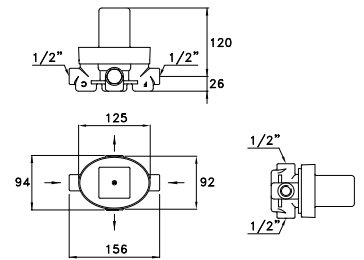

IS3293

Parti incasso per figure IS3293

Concealed body for IS3293 thermostatic mixer

Partie encastrée pour les mitigeurs IS3293

BRONZO - BRONZE **UN 06000 0000 449,00**