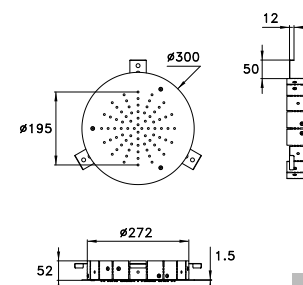

Q500C

Soffione a incasso quadro 500x500 con getto a pioggia e cromoterapia
Concealed square shower head 500x500 with rainfall and chromotherapy
Pomme de douche à encastrement carré 500x500 avec jet pluie et chromothérapie

ACCIAIO - STEEL - ACIER	DI 11204 ST00	3.556,00
ACCIAIO SPAZZ - BRUSHED STEEL - ACIER BROSSÉ	ST01	4.104,00
BRONZO - BRONZE	BZ00	5.684,00
ORO - GOLD - OR	AU00	6.404,00
NERO OPACO - MATT BLACK - NOIR MAT	NE00	4.978,00

NOTE
Kit tubi alimentazione in inox 1/2"
Stainless steel feed pipes kit 1/2"
Kit tubes alimentation en inox 1/2"

Cromoterapia : 9 colori RGB
Chromotherapy: 9 RGB colors
Chromothérapie : 9 couleurs RGB

NOTE INSTALLAZIONE | INSTALLATION NOTE | NOTES D'INSTALLATION
Prevedere per l'utilizzo 1 rubinetto per comandare correttamente il soffione a pioggia
Il gruppo integra il commander cromoterapia
Plan the use of a faucet to correctly command the rainfall
Chromotherapy commander included
Prévoir l'usage d'un robinet pour commander correctement la pomme de douche à pluie
Panneau de chromothérapie inclus

1w

Q500N

Soffione a incasso quadro 500x500 con getto a pioggia e 4 nebulizzatori
Concealed square shower head 500x500 with rainfall and 4 nebulizers
Pomme de douche à encastrement carré 500x500 avec jet pluie et 4 nébulisateurs

ACCIAIO - STEEL - ACIER	DI 11204 ST00	1.758,00
ACCIAIO SPAZZ - BRUSHED STEEL - ACIER BROSSÉ	ST01	1.876,00
BRONZO - BRONZE	BZ00	2.811,00
ORO - GOLD - OR	AU00	3.114,00
NERO OPACO - MATT BLACK - NOIR MAT	NE00	2.460,00

NOTE
Kit tubi alimentazione in inox 1/2"
Stainless steel feed pipes kit 1/2"
Kit tubes alimentation en inox 1/2"