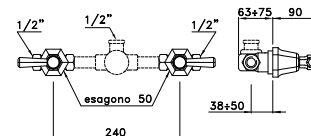

ECCELSA LEVE 3292TR

Gruppo per doccia per installazione da incasso a parete con congiunzioni interne non montate

Concealed shower mixer, with internal connections not assembled

Mélangeur de douche à encastrer. Livré avec pièces de raccordement non assemblées

CROMO- CHROME		EL 01300 CR00	1.048,00
NICHEL-NICKEL		NI00	1.470,00
NICHEL SPAZ - MATT NICKEL - NICKEL MAT		NI01	1.543,00
ORO - GOLD - OR 24 CARATS		AU00	2.466,00
ORO ROSA - ROSE GOLD- OR ROSE		AU02	1.974,00
ARGENTO - SILVER - ARGENT		AG00	2.233,00
BRONZO - BRONZE		BZ00	1.765,00
BRONZO SCURO - DARK BRONZE - BRONZE NOIR		BZ01	1.765,00
PVD OTTONE - BRASS- LAITON	LUCIDO/SHINY/BRILLANT	PV01	1.765,00
	SATINATO/SATIN/SATINÉ	PV06	1.765,00
	SPAZZOLATO/BRUSHED/BROSSÉ	PV13	1.765,00
PVD NICHEL - NICKEL	LUCIDO/SHINY/BRILLANT	PV02	1.765,00
	SATINATO/SATIN/SATINÉ	PV14	1.765,00
	SPAZZOLATO/BRUSHED/BROSSÉ	PV05	1.765,00
PVD RAME - COPPER-CUIVRE	LUCIDO/SHINY/BRILLANT	PV16	1.765,00
	SATINATO/SATIN/SATINÉ	PV11	1.765,00
	SPAZZOLATO/BRUSHED/BROSSÉ	PV09	1.765,00
PVD NERO - BLACK - NOIR	LUCIDO/SHINY/BRILLANT	PV18	1.938,00
	SATINATO/SATIN/SATINÉ	PV17	1.938,00
	SPAZZOLATO/BRUSHED/BROSSÉ	PV10	1.938,00

ECCELSA LEVE 3274/306

Gruppo per vasca doccia per installazione esterna a parete completo di doccia a mano con supporto basso a telefono, tubo flessibile di lunghezza 125 cm

Exposed wall mounted bath & shower mixer, hand shower, low telephone-type support and 125 cm shower hose

Mélangeur bain-douche mural apparent avec inverseur manuel avec ensemble de douche sur support téléphone, flexible 125 cm