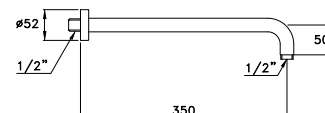

303BIS

Braccio doccia

Shower arm

Bras de douche

CROMO-CHROME **UN 03204 CR00 141,00**