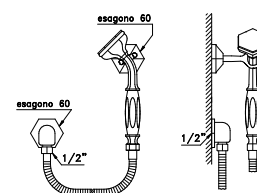

ECCELSA 302

Doccia a mano con asta a parete

Hand shower, wall mounted slide bar, sliding jointed support

Ensemble de douche sur barre

CROMO- CHROME		EC 03100 CR00	818,00
NICHEL-NICKEL		NI00	1.104,00
NICHEL SPAZ - MATT NICKEL - NICKEL MAT		NI01	1.161,00
ORO - GOLD - OR 24 CARATS		AU00	2.861,00
ORO ROSA - ROSE GOLD- OR ROSE		AU02	2.003,00
ARGENTO - SILVER - ARGENT		AG00	2.577,00
BRONZO - BRONZE		BZ00	1.391,00
BRONZO SCURO - DARK BRONZE - BRONZE NOIR		BZ01	1.391,00
PVD OTTONE - BRASS- LAITON	LUCIDO/SHINY/BRILLANT	PV01	1.391,00
	SATINATO/SATIN/SATINÉ	PV06	1.391,00
	SPAZZOLATO/BRUSHED/BROSSÉ	PV13	1.391,00
PVD NICHEL - NICKEL	LUCIDO/SHINY/BRILLANT	PV02	1.391,00
	SATINATO/SATIN/SATINÉ	PV14	1.391,00
	SPAZZOLATO/BRUSHED/BROSSÉ	PV05	1.391,00
PVD RAME - COPPER-CUIVRE	LUCIDO/SHINY/BRILLANT	PV16	1.391,00
	SATINATO/SATIN/SATINÉ	PV11	1.391,00
	SPAZZOLATO/BRUSHED/BROSSÉ	PV09	1.391,00
PVD NERO - BLACK - NOIR	LUCIDO/SHINY/BRILLANT	PV18	1.513,00
	SATINATO/SATIN/SATINÉ	PV17	1.513,00
	SPAZZOLATO/BRUSHED/BROSSÉ	PV10	1.513,00