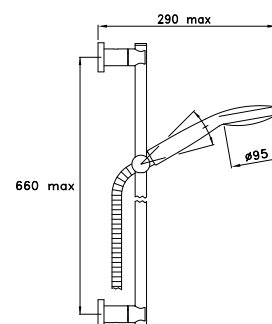

302 G1

Doccia a mano monogetto completa di asta a parete

Single-jet hand-shower and wall mounted slide bar

Douchette mono-jet avec grille anti-calcaire et clapet anti-retour

CROMO- CHROME

UN 03101 CR00 330,00