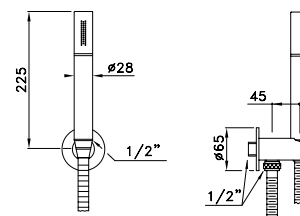

304AT

Doccia a mano con supporto fisso a parete e presa di alimentazione integrata
Hand shower with fixed bracket and wall water intake
Ensemble douchette mural avec coude d'alimentation et support intégré

CROMO- CHROME **UN 03121 CR00 284,00**