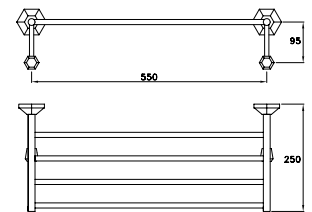

ECCELSA 1066

Mensola portasalviette

Towel-holder shelf

Rack à serviettes

CROMO- CHROME		EC 10019 CR00	589,00
NICHEL-NICKEL		NI00	798,00
NICHEL SPAZ - MATT NICKEL - NICKEL MAT		NI01	840,00
ORO - GOLD - OR 24 CARATS		AU00	2.007,00
ORO ROSA - ROSE GOLD- OR ROSE		AU02	1.606,00
ARGENTO - SILVER - ARGENT		AG00	1.809,00
BRONZO - BRONZE		BZ00	976,00
BRONZO SCURO - DARK BRONZE - BRONZE NOIR		BZ01	976,00
PVD OTTONE - BRASS- LAITON	LUCIDO/SHINY/BRILLANT	PV01	976,00
	SATINATO/SATIN/SATINÉ	PV06	976,00
	SPAZZOLATO/BRUSHED/BROSSÉ	PV13	976,00
PVD NICHEL - NICKEL	LUCIDO/SHINY/BRILLANT	PV02	976,00
	SATINATO/SATIN/SATINÉ	PV14	976,00
	SPAZZOLATO/BRUSHED/BROSSÉ	PV05	976,00
PVD RAME - COPPER-CUIVRE	LUCIDO/SHINY/BRILLANT	PV16	976,00
	SATINATO/SATIN/SATINÉ	PV11	976,00
	SPAZZOLATO/BRUSHED/BROSSÉ	PV09	976,00
PVD NERO - BLACK - NOIR	LUCIDO/SHINY/BRILLANT	PV18	1.091,00
	SATINATO/SATIN/SATINÉ	PV17	1.091,00
	SPAZZOLATO/BRUSHED/BROSSÉ	PV10	1.091,00