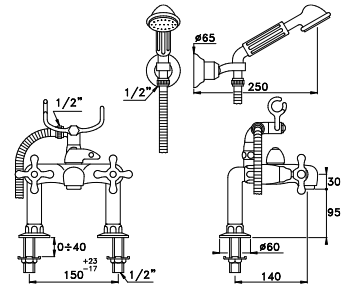

ROMA 3267RG305/6

Gruppo per vasca doccia per installazione su bordo vasca, doccia a mano e supporto orientabile
Deck mounted exposed bath & shower mixer, hand shower, directional wall support
Mélangeur bain-douche avec raccords sur gorge et inverseur manuel avec ensemble de douche à crochet haut orientable.

CROMO- CHROME		RM 02003 CR00	1.002,00
NICHEL-NICKEL		NI00	1.427,00
NICHEL SPAZ - MATT NICKEL - NICKEL MAT		NI01	1.498,00
ORO - GOLD - OR 24 CARATS		AU00	3.785,00
ORO ROSA - ROSE GOLD- OR ROSE		AU02	3.028,00
ARGENTO - SILVER - ARGENT		AG00	3.030,00
BRONZO - BRONZE		BZ00	1.691,00
BRONZO SCURO - DARK BRONZE - BRONZE NOIR		BZ01	1.691,00
PVD	LUCIDO/SHINY/BRILLANT	PV01	1.691,00
	SATINATO/SATIN/SATINÉ	PV06	1.691,00
	SPAZZOLATO/BRUSHED/BROSSÉ	PV13	1.691,00
PVD	LUCIDO/SHINY/BRILLANT	PV02	1.691,00
	SATINATO/SATIN/SATINÉ	PV14	1.691,00
	SPAZZOLATO/BRUSHED/BROSSÉ	PV05	1.691,00
PVD	LUCIDO/SHINY/BRILLANT	PV16	1.691,00
	SATINATO/SATIN/SATINÉ	PV11	1.691,00
	SPAZZOLATO/BRUSHED/BROSSÉ	PV09	1.691,00
PVD	LUCIDO/SHINY/BRILLANT	PV18	1.854,00
	SATINATO/SATIN/SATINÉ	PV17	1.854,00
	SPAZZOLATO/BRUSHED/BROSSÉ	PV10	1.854,00