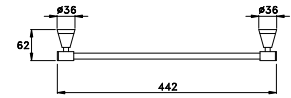

CROMO- CHROME		CT 10001 CR00	161,00
NICHEL-NICKEL		NI00	216,00
NICHEL SPAZ - MATT NICKEL - NICKEL MAT		NI01	228,00
ORO - GOLD - OR 24 CARATS		AU00	543,00
ORO ROSA - ROSE GOLD- OR ROSE		AU02	437,00
BRONZO - BRONZE		BZ00	265,00
BRONZO SCURO - DARK BRONZE - BRONZE NOIR		BZ01	265,00
PVD OTTONE - BRASS- LAITON	LUCIDO/SHINY/BRILLANT	PV01	265,00
	SATINATO/SATIN/SATINÉ	PV06	265,00
	SPAZZOLATO/BRUSHED/BROSSÉ	PV13	265,00
PVD NICHEL - NICKEL	LUCIDO/SHINY/BRILLANT	PV02	265,00
	SATINATO/SATIN/SATINÉ	PV14	265,00
	SPAZZOLATO/BRUSHED/BROSSÉ	PV05	265,00
PVD RAME - COPPER-CUIVRE	LUCIDO/SHINY/BRILLANT	PV16	265,00
	SATINATO/SATIN/SATINÉ	PV11	265,00
	SPAZZOLATO/BRUSHED/BROSSÉ	PV09	265,00
PVD NERO - BLACK - NOIR	LUCIDO/SHINY/BRILLANT	PV18	297,00
	SATINATO/SATIN/SATINÉ	PV17	297,00
	SPAZZOLATO/BRUSHED/BROSSÉ	PV10	297,00