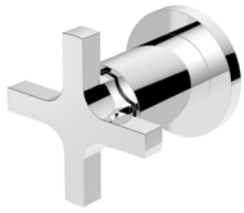

0/1584P - PV

Rubinetto bypass 0/158 con maniglia 4 punte

Bypass tap 0/158 with four-point handle

Robinet Bypass 0/158 avec poignée 4 pointes