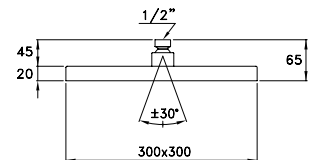

320A -300

Soffione a pioggia, modello sottile, con fondello smontabile a sistema anticalcare, orientabile con raccordo a snodo sferico 300 mm
Rain shower head, thin model, removable antilimestone system base, swinging ball-joint union, 300 mm
Pomme de douche orientable à rotule, carré 300mm, équipée d'un système anti-calcaire

CROMO- CHROME		UN 03009 CRO0	904,00
NICHEL-NICKEL		NI00	1.203,00
NICHEL SPAZ - MATT NICKEL - NICKEL MAT		NI01	1.257,00
ORO - GOLD - OR 24 CARATS		AU00	3.074,00
ORO ROSA - ROSE GOLD- OR ROSE		AU02	2.424,00
BRONZO - BRONZE		BZ00	1.447,00
BRONZO SCURO - DARK BRONZE - BRONZE NOIR		BZ01	1.447,00
PVD OTTONE - BRASS- LAITON	LUCIDO/SHINY/BRILLANT	PV01	1.447,00
	SATINATO/SATIN/SATINÉ	PV06	1.447,00
	SPAZZOLATO/BRUSHED/BROSSE	PV13	1.447,00
PVD NICHEL - NICKEL	LUCIDO/SHINY/BRILLANT	PV02	1.447,00
	SATINATO/SATIN/SATINÉ	PV14	1.447,00
	SPAZZOLATO/BRUSHED/BROSSE	PV05	1.447,00
PVD RAME - COPPER-CUIVRE	LUCIDO/SHINY/BRILLANT	PV16	1.447,00
	SATINATO/SATIN/SATINÉ	PV11	1.447,00
	SPAZZOLATO/BRUSHED/BROSSE	PV09	1.447,00
PVD NERO - BLACK - NOIR	LUCIDO/SHINY/BRILLANT	PV18	1.674,00
	SATINATO/SATIN/SATINÉ	PV17	1.674,00
	SPAZZOLATO/BRUSHED/BROSSE	PV10	1.674,00