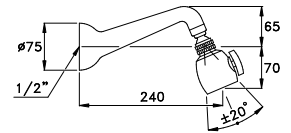

CROMO- CHROME		UN 03308 CROO	298,00
NICHEL-NICKEL		NI00	397,00
NICHEL SPAZ - MATT NICKEL - NICKEL MAT		NI01	428,00
ORO - GOLD - OR 24 CARATS		AU00	1.014,00
ORO ROSA - ROSE GOLD- OR ROSE		AU02	798,00
ARGENTO - SILVER - ARGENT		AG00	966,00
BRONZO - BRONZE		BZ00	478,00
BRONZO SCURO - DARK BRONZE - BRONZE NOIR		BZ01	478,00
PVD OTTONE - BRASS- LAITON	LUCIDO/SHINY/BRILLANT	PV01	478,00
	SATINATO/SATIN/SATINÉ	PV06	478,00
	SPAZZOLATO/BRUSHED/BROSSÉ	PV13	478,00
PVD NICHEL - NICKEL	LUCIDO/SHINY/BRILLANT	PV02	478,00
	SATINATO/SATIN/SATINÉ	PV14	478,00
	SPAZZOLATO/BRUSHED/BROSSÉ	PV05	478,00
PVD RAME - COPPER-CUIVRE	LUCIDO/SHINY/BRILLANT	PV16	478,00
	SATINATO/SATIN/SATINÉ	PV11	478,00
	SPAZZOLATO/BRUSHED/BROSSÉ	PV09	478,00
PVD NERO - BLACK - NOIR	LUCIDO/SHINY/BRILLANT	PV18	552,00
	SATINATO/SATIN/SATINÉ	PV17	552,00
	SPAZZOLATO/BRUSHED/BROSSÉ	PV10	552,00