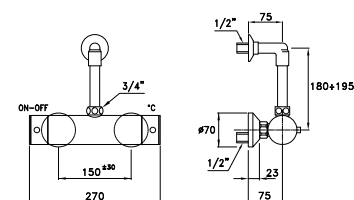

IS3285

Miscelatore termostatico esterno per doccia con rubinetto

Thermostatic external mixer for shower

Mitigeur thermostatique apparent pour douche

CROMO- CHROME	UN 06200	CR00	929,00
NICHEL-NICKEL		NI00	1.237,00
NICHEL SPAZ - MATT NICKEL - NICKEL MAT		NI01	1.292,00
ORO - GOLD - OR 24 CARATS		AU00	3.158,00
ORO ROSA - ROSE GOLD- OR ROSE		AU02	2.492,00
ARGENTO - SILVER - ARGENT		AG00	3.010,00
BRONZO - BRONZE		BZ00	1.487,00
BRONZO SCURO - DARK BRONZE - BRONZE NOIR		BZ01	1.487,00
PVD			
OTTONE - BRASS- LAITON		LUCIDO/SHINY/BRILLANT	PV01 1.487,00
		SATINATO/SATIN/SATINÉ	PV06 1.487,00
		SPAZZOLATO/BRUSHED/BROSSÉ	PV13 1.487,00
PVD			
NICHEL - NICKEL		LUCIDO/SHINY/BRILLANT	PV02 1.487,00
		SATINATO/SATIN/SATINÉ	PV14 1.487,00
		SPAZZOLATO/BRUSHED/BROSSÉ	PV05 1.487,00
PVD			
RAME - COPPER-CUIVRE		LUCIDO/SHINY/BRILLANT	PV16 1.487,00
		SATINATO/SATIN/SATINÉ	PV11 1.487,00
		SPAZZOLATO/BRUSHED/BROSSÉ	PV09 1.487,00
PVD			
NERO - BLACK - NOIR		LUCIDO/SHINY/BRILLANT	PV18 1.719,00
		SATINATO/SATIN/SATINÉ	PV17 1.719,00
		SPAZZOLATO/BRUSHED/BROSSÉ	PV10 1.719,00