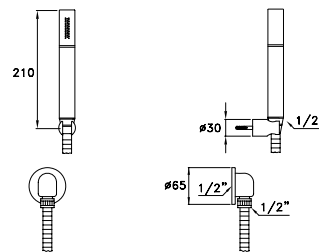

304A

Doccia a mano completa di supporto fisso a parete e presa di alimentazione a parete
Hand shower with wall bracket and wall intake
Ensemble avec douchette, crochet fixe et coude de sortie

CROMO-CHROME		UN 03109 CR00	188,00
NICHEL-NICKEL		NI00	251,00
NICHEL SPAZ - MATT NICKEL - NICKEL MAT		NI01	260,00
ORO - GOLD - OR 24 CARATS		AU00	637,00
ORO ROSA - ROSE GOLD- OR ROSE		AU02	502,00
BRONZO - BRONZE		BZ00	301,00
BRONZO SCURO - DARK BRONZE - BRONZE NOIR		BZ01	301,00
PVD	LUCIDO/SHINY/BRILLANT	PV01	301,00
	SATINATO/SATIN/SATINE	PV06	301,00
OTTONE - BRASS- LAITON	SPAZZOLATO/BRUSHED/BROSSÉ	PV13	301,00
PVD	LUCIDO/SHINY/BRILLANT	PV02	301,00
NICHEL - NICKEL	SATINATO/SATIN/SATINE	PV14	301,00
	SPAZZOLATO/BRUSHED/BROSSÉ	PV05	301,00
PVD	LUCIDO/SHINY/BRILLANT	PV16	301,00
RAME - COPPER-CUIVRE	SATINATO/SATIN/SATINE	PV11	301,00
	SPAZZOLATO/BRUSHED/BROSSÉ	PV09	301,00
PVD	LUCIDO/SHINY/BRILLANT	PV18	347,00
NERO - BLACK - NOIR	SATINATO/SATIN/SATINE	PV17	347,00
	SPAZZOLATO/BRUSHED/BROSSÉ	PV10	347,00