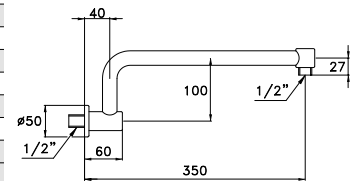

303L

Braccio doccia

Shower arm

Bras de douche

CROMO- CHROME		UN 03205 CR00	184,00
NICHEL-NICKEL		N100	243,00
NICHEL SPAZ - MATT NICKEL - NICKEL MAT		N101	255,00
ORO - GOLD - OR 24 CARATS		AU00	619,00
ORO ROSA - ROSE GOLD- OR ROSE		AU02	488,00
ARGENTO - SILVER - ARGENT		AG00	591,00
BRONZO - BRONZE		BZ00	292,00
BRONZO SCURO - DARK BRONZE - BRONZE NOIR		BZ01	292,00
PVD OTTONE - BRASS- LAITON	LUCIDO/SHINY/BRILLANT	PV01	292,00
	SATINATO/SATIN/SATINÉ	PV06	292,00
	SPAZZOLATO/BRUSHED/BROSSÉ	PV13	292,00
PVD NICHEL - NICKEL	LUCIDO/SHINY/BRILLANT	PV02	292,00
	SATINATO/SATIN/SATINÉ	PV14	292,00
	SPAZZOLATO/BRUSHED/BROSSÉ	PV05	292,00
PVD RAME - COPPER-CUIVRE	LUCIDO/SHINY/BRILLANT	PV16	292,00
	SATINATO/SATIN/SATINÉ	PV11	292,00
	SPAZZOLATO/BRUSHED/BROSSÉ	PV09	292,00
PVD NERO - BLACK - NOIR	LUCIDO/SHINY/BRILLANT	PV18	338,00
	SATINATO/SATIN/SATINÉ	PV17	338,00
	SPAZZOLATO/BRUSHED/BROSSÉ	PV10	338,00