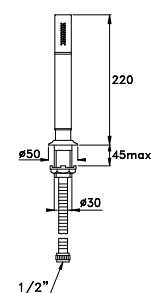

308

Doccia a mano per installazione su bordo vasca

Deck mounted hand shower

Douchette avec coulisseau

CROMO- CHROME **UN 03119 CR00 181,00**