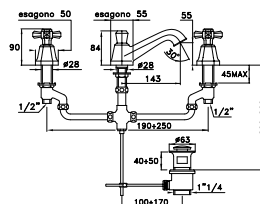

ECCELSA 3224P

Gruppo per lavabo a tre fori con bocca bassa maggiorata, scarico 1"1/4

Three-hole washbasin mixer, longer low spout, pop-up waste 1"1/4

Mélangeur de lavabo 3 trous avec bec bas fixe prolongé et vidage 1"1/4

CROMO- CHROME		EC 00013 CR00	1.192,00
NICHEL-NICKEL		NI00	1.659,00
NICHEL SPAZ - MATT NICKEL - NICKEL MAT		NI01	1.740,00
ORO - GOLD - OR 24 CARATS		AU00	4.169,00
ORO ROSA - ROSE GOLD- OR ROSE		AU02	3.336,00
ARGENTO - SILVER - ARGENT		AG00	3.753,00
BRONZO - BRONZE		BZ00	2.026,00
BRONZO SCURO - DARK BRONZE - BRONZE NOIR		BZ01	2.026,00
PVD	LUCIDO/SHINY/BRILLANT	PV01	2.026,00
OTTONE - BRASS- LAITON	SATINATO/SATIN/SATINÉ	PV06	2.026,00
	SPAZZOLATO/BRUSHED/BROSSÉ	PV13	2.026,00
PVD	LUCIDO/SHINY/BRILLANT	PV02	2.026,00
NICHEL - NICKEL	SATINATO/SATIN/SATINÉ	PV14	2.026,00
	SPAZZOLATO/BRUSHED/BROSSÉ	PV05	2.026,00
PVD	LUCIDO/SHINY/BRILLANT	PV16	2.026,00
RAME - COPPER-CUIVRE	SATINATO/SATIN/SATINÉ	PV11	2.026,00
	SPAZZOLATO/BRUSHED/BROSSÉ	PV09	2.026,00
PVD	LUCIDO/SHINY/BRILLANT	PV18	2.205,00
NERO - BLACK - NOIR	SATINATO/SATIN/SATINÉ	PV17	2.205,00
	SPAZZOLATO/BRUSHED/BROSSÉ	PV10	2.205,00