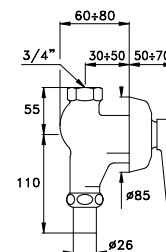

703

Rubinetto di cacciata per installazione da incasso a parete, con chiusura a vite

Wall mounted flushing tap, screw closing valve

Robinet de chasse à encastrer à fermeture manuelle

CROMO- CHROME		UN 08000	CR00	261,00
NICHEL -NICKEL		NI00		349,00
NICHEL SPAZ - MATT NICKEL - NICKEL MAT		NI01		364,00
ORO - GOLD - OR 24 CARATS		AU00		890,00
ORO ROSA - ROSE GOLD- OR ROSE		AU02		702,00
ARGENTO - SILVER - ARGENT		AG00		848,00
BRONZO - BRONZE		BZ00		419,00
BRONZO SCURO - DARK BRONZE - BRONZE NOIR		BZ01		419,00
PVD	LUCIDO/SHINY/BRILLANT	PV01		419,00
OTTONE - BRASS- LAITON	SATINATO/SATIN/SATINÉ	PV06		419,00
	SPAZZOLATO/BRUSHED/BROSSÉ	PV13		419,00
PVD	LUCIDO/SHINY/BRILLANT	PV02		419,00
NICHEL - NICKEL	SATINATO/SATIN/SATINÉ	PV14		419,00
	SPAZZOLATO/BRUSHED/BROSSÉ	PV05		419,00
PVD	LUCIDO/SHINY/BRILLANT	PV16		419,00
RAME - COPPER-CUIVRE	SATINATO/SATIN/SATINÉ	PV11		419,00
	SPAZZOLATO/BRUSHED/BROSSÉ	PV09		419,00
PVD	LUCIDO/SHINY/BRILLANT	PV18		484,00
NERO - BLACK - NOIR	SATINATO/SATIN/SATINÉ	PV17		484,00
	SPAZZOLATO/BRUSHED/BROSSÉ	PV10		484,00

704

Rubinetto di cacciata per installazione da incasso a parete, chiusura a molla non ritardata

Wall mounted flushing tap, with undelayed spring valve

Robinet de chasse à encastrer avec fermeture à ressort non temporisée