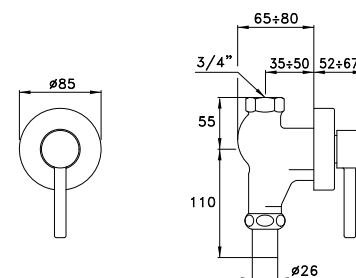

704T

Rubinetto di cacciata per installazione da incasso a parete, chiusura a molla non ritardata

Wall mounted flushing tap, with undelayed spring valve

Robinet de chasse à encastrer avec fermeture à ressort non temporisée

CROMO- CHROME

BT 08100 CR00 394,00