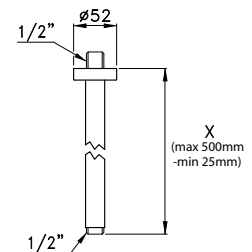

311TAR

Braccio doccia da soffitto, lunghezza a richiesta
Ceiling mounted shower arm, lenght on request
Bras de douche de plafond, longueur sur demande

CROMO- CHROME		UN 03216 CR00	179,00
NICHEL-NICKEL		NI00	238,00
NICHEL SPAZ - MATT NICKEL - NICKEL MAT		NI01	251,00
ORO - GOLD - OR 24 CARATS		AU00	608,00
ORO ROSA - ROSE GOLD- OR ROSE		AU02	478,00
BRONZO - BRONZE		BZ00	286,00
BRONZO SCURO - DARK BRONZE - BRONZE NOIR		BZ01	286,00
PVD	LUCIDO/SHINY/BRILLANT	PV01	286,00
	SATINATO/SATIN/SATINÉ	PV06	286,00
	SPAZZOLATO/BRUSHED/BROSSÉ	PV13	286,00
PVD	LUCIDO/SHINY/BRILLANT	PV02	286,00
	SATINATO/SATIN/SATINÉ	PV14	286,00
	SPAZZOLATO/BRUSHED/BROSSÉ	PV05	286,00
PVD	LUCIDO/SHINY/BRILLANT	PV16	286,00
	SATINATO/SATIN/SATINÉ	PV11	286,00
	SPAZZOLATO/BRUSHED/BROSSÉ	PV09	286,00
PVD	LUCIDO/SHINY/BRILLANT	PV18	332,00
	SATINATO/SATIN/SATINÉ	PV17	332,00
	SPAZZOLATO/BRUSHED/BROSSÉ	PV10	332,00