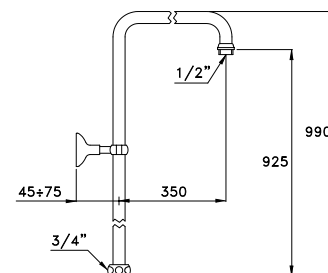

301TB

Tubo doccia Telescopico (altezza regolabile 70-110 cm)
Telescopic Shower pipe (adjustable height 70-110 cm)
Colonne réglable de douche apparente (70 à 110 cm)

CROMO- CHROME		UN 03201	CR00	431,00
NICHEL-NICKEL		NI00		573,00
NICHEL SPAZ - MATT NICKEL - NICKEL MAT		NI01		599,00
ORO - GOLD - OR 24 CARATS		AU00		1.467,00
ORO ROSA - ROSE GOLD- OR ROSE		AU02		1.156,00
ARGENTO - SILVER - ARGENT		AG00		1.398,00
BRONZO - BRONZE		BZ00		690,00
BRONZO SCURO - DARK BRONZE - BRONZE NOIR		BZ01		690,00
PVD	LUCIDO/SHINY/BRILLANT	PV01		690,00
OTTONE - BRASS- LAITON	SATINATO/SATIN/SATINÉ	PV06		690,00
	SPAZZOLATO/BRUSHED/BROSSÉ	PV13		690,00
PVD	LUCIDO/SHINY/BRILLANT	PV02		690,00
NICHEL - NICKEL	SATINATO/SATIN/SATINÉ	PV14		690,00
	SPAZZOLATO/BRUSHED/BROSSÉ	PV05		690,00
PVD	LUCIDO/SHINY/BRILLANT	PV16		690,00
RAME - COPPER-CUIVRE	SATINATO/SATIN/SATINÉ	PV11		690,00
	SPAZZOLATO/BRUSHED/BROSSÉ	PV09		690,00
PVD	LUCIDO/SHINY/BRILLANT	PV18		798,00
NERO - BLACK - NOIR	SATINATO/SATIN/SATINÉ	PV17		798,00
	SPAZZOLATO/BRUSHED/BROSSÉ	PV10		798,00