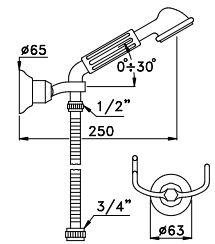

CROMO- CHROME		IT 03112	CR00	354,00
NICHEL-NICKEL		NI00		535,00
NICHEL SPAZ - MATT NICKEL - NICKEL MAT		NI01		559,00
ORO - GOLD - OR 24 CARATS		AU00		1.342,00
ORO ROSA - ROSE GOLD- OR ROSE		AU02		940,00
ARGENTO - SILVER - ARGENT		AG00		1.192,00
BRONZO - BRONZE		BZ00		618,00
BRONZO SCURO - DARK BRONZE - BRONZE NOIR		BZ01		618,00
PVD OTTONE - BRASS- LAITON	LUCIDO/SHINY/BRILLANT	PV01		618,00
	SATINATO/SATIN/SATINÉ	PV06		618,00
	SPAZZOLATO/BRUSHED/BROSSÉ	PV13		618,00
PVD NICHEL - NIKEL	LUCIDO/SHINY/BRILLANT	PV02		618,00
	SATINATO/SATIN/SATINÉ	PV14		618,00
	SPAZZOLATO/BRUSHED/BROSSÉ	PV05		618,00
PVD RAME - COPPER-CUIVRE	LUCIDO/SHINY/BRILLANT	PV16		618,00
	SATINATO/SATIN/SATINÉ	PV11		618,00
	SPAZZOLATO/BRUSHED/BROSSÉ	PV09		618,00
PVD NERO - BLACK - NOIR	LUCIDO/SHINY/BRILLANT	PV18		656,00
	SATINATO/SATIN/SATINÉ	PV17		656,00
	SPAZZOLATO/BRUSHED/BROSSÉ	PV10		656,00