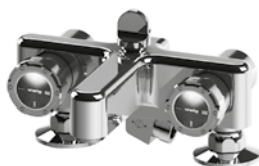

CROMO- CHROME **TA 02001 CR00 2.127,00**

ORO - GOLD - OR 24 CARATS AU00 4.679,00

TIMEASTER 3267RG-Ø65

Gruppo per vasca doccia per installazione su bordo vasca con deviatore a ritorno automatico, maniglia tonda Ø 65 mm

Deck mounted bath & shower mixer with RG unions, automatic return to bath position diverter, Ø 65 mm round handle

Mélangeur bain-douche apparent avec raccords sur gorge pour installation sur le bord de la baignoire, inverseur automatique, poignée lisse Ø 65