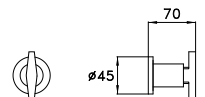

CROMO- CHROME		SM	01600	CR00	2P0	116,00
NICHEL-NICKEL					NI00	156,00
NICHEL SPAZ - MATT NICKEL - NICKEL MAT					NI01	162,00
ORO - GOLD - OR 24 CARATS					AU00	394,00
ORO ROSA - ROSE GOLD- OR ROSE					AU02	310,00
BRONZO - BRONZE					BZ00	186,00
BRONZO SCURO - DARK BRONZE - BRONZE NOIR					BZ01	186,00
PVD	LUCIDO/SHINY/BRILLANT				PV01	186,00
	SATINATO/SATIN/SATINÉ				PV06	186,00
OTTONE - BRASS- LAITON	SPAZZOLATO/BRUSHED/BROSSE				PV13	186,00
	LUCIDO/SHINY/BRILLANT				PV02	186,00
PVD	SATINATO/SATIN/SATINÉ				PV14	186,00
	SPAZZOLATO/BRUSHED/BROSSE				PV05	186,00
PVD	LUCIDO/SHINY/BRILLANT				PV16	186,00
	SATINATO/SATIN/SATINÉ				PV11	186,00
RAME - COPPER-CUIVRE	SPAZZOLATO/BRUSHED/BROSSE				PV09	186,00
	LUCIDO/SHINY/BRILLANT				PV18	214,00
PVD	SATINATO/SATIN/SATINÉ				PV17	214,00
	SPAZZOLATO/BRUSHED/BROSSE				PV10	214,00