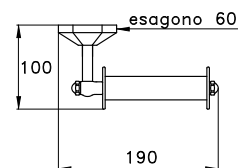

CROMO- CHROME		EC 10015	CR00	320,00
NICHEL-NICKEL		NI00		423,00
NICHEL SPAZ - MATT NICKEL - NICKEL MAT		NI01		442,00
ORO - GOLD - OR 24 CARATS		AU00		1.079,00
ORO ROSA - ROSE GOLD- OR ROSE		AU02		850,00
ARGENTO - SILVER - ARGENT		AG00		1.029,00
BRONZO - BRONZE		BZ00		509,00
BRONZO SCURO - DARK BRONZE - BRONZE NOIR		BZ01		509,00
PVD	LUCIDO/SHINY/BRILLANT	PV01		509,00
OTTONE - BRASS- LAITON	SATINATO/SATIN/SATINÉ	PV06		509,00
	SPAZZOLATO/BRUSHED/BROSSÉ	PV13		509,00
PVD	LUCIDO/SHINY/BRILLANT	PV02		509,00
NICHEL - NICKEL	SATINATO/SATIN/SATINÉ	PV14		509,00
	SPAZZOLATO/BRUSHED/BROSSÉ	PV05		509,00
PVD	LUCIDO/SHINY/BRILLANT	PV16		509,00
RAME - COPPER-CUIVRE	SATINATO/SATIN/SATINÉ	PV11		509,00
	SPAZZOLATO/BRUSHED/BROSSÉ	PV09		509,00
PVD	LUCIDO/SHINY/BRILLANT	PV18		589,00
NERO - BLACK - NOIR	SATINATO/SATIN/SATINÉ	PV17		589,00
	SPAZZOLATO/BRUSHED/BROSSÉ	PV10		589,00