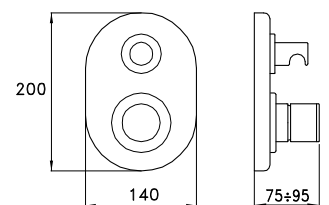

CROMO - CHROME	BT 01405 CR00	140,00	
NICHEL - NICKEL	NI00	188,00	
NICHEL SPAZ - MATT NICKEL - NICKEL MAT	NI01	195,00	
ORO - GOLD - OR 24 CARATS	AU00	477,00	
ORO ROSA - ROSE GOLD- OR ROSE	AU02	376,00	
BRONZO - BRONZE	BZ00	226,00	
BRONZO SCURO - DARK BRONZE - BRONZE NOIR	BZ01	226,00	
PVD	LUCIDO/SHINY/BRILLANT	PV01	226,00
OTTONE - BRASS- LAITON	SATINATO/SATIN/SATINÉ	PV06	226,00
	SPAZZOLATO/BRUSHED/BROSSÉ	PV13	226,00
PVD	LUCIDO/SHINY/BRILLANT	PV02	226,00
NICHEL - NICKEL	SATINATO/SATIN/SATINÉ	PV14	226,00
	SPAZZOLATO/BRUSHED/BROSSÉ	PV05	226,00
PVD	LUCIDO/SHINY/BRILLANT	PV16	226,00
RAME - COPPER-CUIVRE	SATINATO/SATIN/SATINÉ	PV11	226,00
	SPAZZOLATO/BRUSHED/BROSSÉ	PV09	226,00
PVD	LUCIDO/SHINY/BRILLANT	PV18	259,00
NERO - BLACK - NOIR	SATINATO/SATIN/SATINÉ	PV17	259,00
	SPAZZOLATO/BRUSHED/BROSSÉ	PV10	259,00