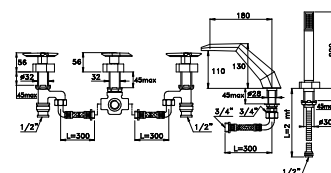

Mélangeur bain-douche manuel pour installation horizontale avec inverseur manuel et douchette, coulisseau et flexible de 200 cm

		ST 02302	CR00	1.360,00
CROMO- CHROME				
NICHEL-NICKEL			NI00	1.810,00
NICHEL SPAZ - MATT NICKEL - NICKEL MAT			NI01	1.891,00
ORO - GOLD - OR 24 CARATS			AU00	4.625,00
ORO ROSA - ROSE GOLD- OR ROSE			AU02	3.646,00
BRONZO - BRONZE			BZ00	2.175,00
BRONZO SCURO - DARK BRONZE - BRONZE NOIR			BZ01	2.175,00
PVD	LUCIDO/SHINY/BRILLANT		PV01	2.175,00
	SATINATO/SATIN/SATINÉ		PV06	2.175,00
	SPAZZOLATO/BRUSHED/BROSSÉ		PV13	2.175,00
PVD	LUCIDO/SHINY/BRILLANT		PV02	2.175,00
	SATINATO/SATIN/SATINÉ		PV14	2.175,00
	SPAZZOLATO/BRUSHED/BROSSÉ		PV05	2.175,00
PVD	LUCIDO/SHINY/BRILLANT		PV16	2.175,00
	SATINATO/SATIN/SATINÉ		PV11	2.175,00
	SPAZZOLATO/BRUSHED/BROSSÉ		PV09	2.175,00
PVD	LUCIDO/SHINY/BRILLANT		PV18	2.516,00
	SATINATO/SATIN/SATINÉ		PV17	2.516,00
	SPAZZOLATO/BRUSHED/BROSSÉ		PV10	2.516,00