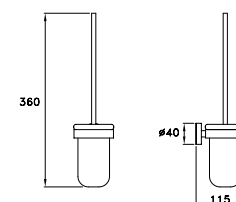

CROMO- CHROME		SR 10017	CR00	160,00
NICHEL SPAZ - MATT NICKEL - NICKEL MAT			NI01	227,00
ORO - GOLD - OR 24 CARATS			AU00	559,00
ORO ROSA - ROSE GOLD- OR ROSE			AU02	431,00
ORO INGLESE - ENGLISH GOLD - OR ANGLAIS MAT			AU04	431,00
BRONZO - BRONZE			BZ00	272,00
BRONZO SCURO - DARK BRONZE - BRONZE NOIR			BZ01	272,00
PVD	LUCIDO/SHINY/BRILLANT		PV01	272,00
OTTONE - BRASS- LAITON	SATINATO/SATIN/SATINÉ		PV06	272,00
	SPAZZOLATO/BRUSHED/BROSSÉ		PV13	272,00
PVD	LUCIDO/SHINY/BRILLANT		PV02	272,00
NICHEL - NICKEL	SATINATO/SATIN/SATINÉ		PV14	272,00
	SPAZZOLATO/BRUSHED/BROSSÉ		PV05	272,00
PVD	LUCIDO/SHINY/BRILLANT		PV16	272,00
RAME - COPPER-CUIVRE	SATINATO/SATIN/SATINÉ		PV11	272,00
	SPAZZOLATO/BRUSHED/BROSSÉ		PV09	272,00
PVD	LUCIDO/SHINY/BRILLANT		PV18	296,00
NERO - BLACK - NOIR	SATINATO/SATIN/SATINÉ		PV17	296,00
	SPAZZOLATO/BRUSHED/BROSSÉ		PV10	296,00