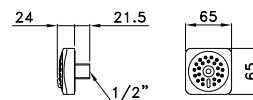

CROMO- CHROME	UN 03128 CR00	205,00