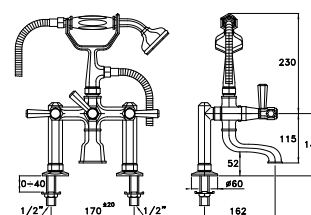

Per la leva nera invece che in finitura aggiungere al codice commerciale la lettera "N" | To make the request to black lever add to the commercial code number the letter "N" (black)*
Pour la manette noire, faire suivre la référence commerciale des lettres "N" (Noir)