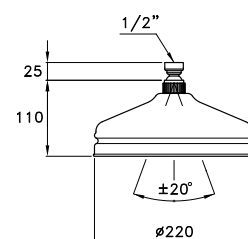

ORO - GOLD - OR 24 CARATS	UN 03002 AU00	2.071,00
CROMO- CHROME	CR00	528,00