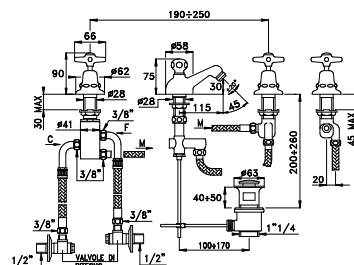

ITALICA 3601TC

Gruppo per bidet a tre fori con scarico 1"1/4 completo di sistema di miscelazione TC

Three-hole bidet mixer, low spout, pop-up waste 1"1/4 with TC mixing system

Mitigeur de bidet 3 trous avec bec bas orientable et vidage 1"1/4, système de mélange TC

CROMO- CHROME	IT 00202	CR00	1.035,00
NICHEL-NICKEL		NI00	1.404,00
NICHEL SPAZ - MATT NICKEL - NICKEL MAT		NI01	1.475,00
ORO - GOLD - OR 24 CARATS		AU00	2.985,00
ORO ROSA - ROSE GOLD- OR ROSE		AU02	2.090,00
ARGENTO - SILVER - ARGENT		AG00	2.723,00
BRONZO - BRONZE		BZ00	1.597,00
BRONZO SCURO - DARK BRONZE - BRONZE NOIR		BZ01	1.597,00
PVD	LUCIDO/SHINY/BRILLANT	PV01	1.597,00
	SATINATO/SATIN/SATINÉ	PV06	1.597,00
	SPAZZOLATO/BRUSHED/BROSSÉ	PV13	1.597,00
PVD	LUCIDO/SHINY/BRILLANT	PV02	1.597,00
	SATINATO/SATIN/SATINÉ	PV14	1.597,00
	SPAZZOLATO/BRUSHED/BROSSÉ	PV05	1.597,00
PVD	LUCIDO/SHINY/BRILLANT	PV16	1.597,00
	SATINATO/SATIN/SATINÉ	PV11	1.597,00
	SPAZZOLATO/BRUSHED/BROSSÉ	PV09	1.597,00
PVD	LUCIDO/SHINY/BRILLANT	PV18	1.913,00
	SATINATO/SATIN/SATINÉ	PV17	1.913,00
	SPAZZOLATO/BRUSHED/BROSSÉ	PV10	1.913,00