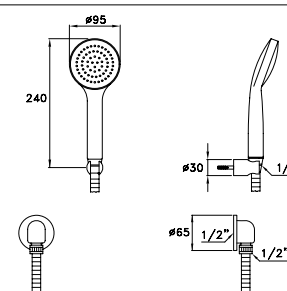

304A G1

Doccia a mano monogetto completa di supporto fisso a parete e presa di alimentazione a parete

Single-jet hand shower with wall support and wall intake

Ensemble avec douchette mono jet, crochet fixe et coude de sortie

CROMO- CHROME

UN 03110 CR00 220,00