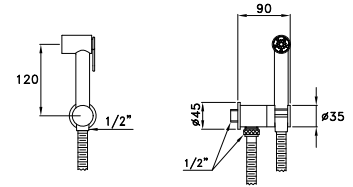

CROMO- CHROME		UN 03124 CR00	382,00
NICHEL-NICKEL		NI00	521,00
NICHEL SPAZ - MATT NICKEL - NICKEL MAT		NI01	544,00
ORO - GOLD - OR 24 CARATS		AU00	1.297,00
ORO ROSA - ROSE GOLD- OR ROSE		AU02	909,00
ARGENTO - SILVER - ARGENT		AG00	1.156,00
BRONZO - BRONZE		BZ00	631,00
BRONZO SCURO - DARK BRONZE - BRONZE NOIR		BZ01	631,00
PVD OTTONE - BRASS- LAITON	LUCIDO/SHINY/BRILLANT	PV01	631,00
	SATINATO/SATIN/SATINÉ	PV06	631,00
	SPAZZOLATO/BRUSHED/BROSSÉ	PV13	631,00
PVD NICHEL - NIKEL	LUCIDO/SHINY/BRILLANT	PV02	631,00
	SATINATO/SATIN/SATINÉ	PV14	631,00
	SPAZZOLATO/BRUSHED/BROSSÉ	PV05	631,00
PVD RAME - COPPER-CUIVRE	LUCIDO/SHINY/BRILLANT	PV16	631,00
	SATINATO/SATIN/SATINÉ	PV11	631,00
	SPAZZOLATO/BRUSHED/BROSSÉ	PV09	631,00
PVD NERO - BLACK - NOIR	LUCIDO/SHINY/BRILLANT	PV18	706,00
	SATINATO/SATIN/SATINÉ	PV17	706,00
	SPAZZOLATO/BRUSHED/BROSSÉ	PV10	706,00