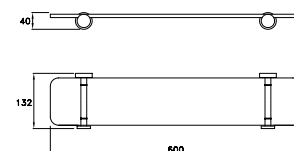

CROMO- CHROME		LL 10025	CR00	191,00
NICHEL-NICKEL			NI00	255,00
NICHEL SPAZ - MATT NICKEL - NICKEL MAT			NI01	266,00
ORO - GOLD - OR 24 CARATS			AU00	650,00
ORO ROSA - ROSE GOLD- OR ROSE			AU02	512,00
BRONZO - BRONZE			BZ00	307,00
BRONZO SCURO - DARK BRONZE - BRONZE NOIR			BZ01	307,00
PVD		LUCIDO/SHINY/BRILLANT	PV01	307,00
OTTONE - BRASS- LAITON		SATINATO/SATIN/SATINÉ	PV06	307,00
		SPAZZOLATO/BRUSHED/BROSSE	PV13	307,00
PVD		LUCIDO/SHINY/BRILLANT	PV02	307,00
NICHEL - NICKEL		SATINATO/SATIN/SATINÉ	PV14	307,00
		SPAZZOLATO/BRUSHED/BROSSE	PV05	307,00
PVD		LUCIDO/SHINY/BRILLANT	PV16	307,00
RAME - COPPER-CUIVRE		SATINATO/SATIN/SATINÉ	PV11	307,00
		SPAZZOLATO/BRUSHED/BROSSE	PV09	307,00
PVD		LUCIDO/SHINY/BRILLANT	PV18	354,00
NERO - BLACK - NOIR		SATINATO/SATIN/SATINÉ	PV17	354,00
		SPAZZOLATO/BRUSHED/BROSSE	PV10	354,00