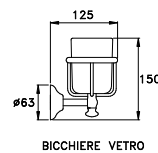

BICCHIERE CERAMICA

CROMO- CHROME		RM 10004 CR00	252,00
NICHEL-NICKEL		NI00	352,00
NICHEL SPAZ - MATT NICKEL - NICKEL MAT		NI01	369,00
ORO - GOLD - OR 24 CARATS		AU00	849,00
ORO ROSA - ROSE GOLD- OR ROSE		AU02	680,00
ARGENTO - SILVER - ARGENT		AG00	764,00
BRONZO - BRONZE		BZ00	428,00
BRONZO SCURO - DARK BRONZE - BRONZE NOIR		BZ01	428,00
PVD OTTONE - BRASS- LAITON	LUCIDO/SHINY/BRILLANT	PV01	428,00
	SATINATO/SATIN/SATINÉ	PV06	428,00
	SPAZZOLATO/BRUSHED/BROSSE	PV13	428,00
PVD NICHEL - NICKEL	LUCIDO/SHINY/BRILLANT	PV02	428,00
	SATINATO/SATIN/SATINÉ	PV14	428,00
	SPAZZOLATO/BRUSHED/BROSSE	PV05	428,00
PVD RAME - COPPER-CUIVRE	LUCIDO/SHINY/BRILLANT	PV16	428,00
	SATINATO/SATIN/SATINÉ	PV11	428,00
	SPAZZOLATO/BRUSHED/BROSSE	PV09	428,00
PVD NERO - BLACK - NOIR	LUCIDO/SHINY/BRILLANT	PV18	467,00
	SATINATO/SATIN/SATINÉ	PV17	467,00
	SPAZZOLATO/BRUSHED/BROSSE	PV10	467,00

BICCHIERE VETRO