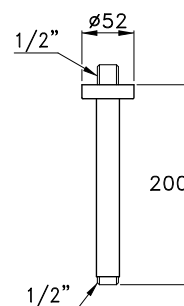

311T

Braccio doccia da soffitto
Ceiling mounted shower arm
Bras de douche de plafond

CROMO- CHROME		UN 03215 CR00	141,00
NICHEL-NICKEL		NI00	189,00
NICHEL SPAZ - MATT NICKEL - NICKEL MAT		NI01	197,00
ORO - GOLD - OR 24 CARATS		AU00	481,00
ORO ROSA - ROSE GOLD- OR ROSE		AU02	380,00
BRONZO - BRONZE		BZ00	228,00
BRONZO SCURO - DARK BRONZE - BRONZE NOIR		BZ01	228,00
PVD OTTONE - BRASS- LAITON	LUCIDO/SHINY/BRILLANT	PV01	228,00
	SATINATO/SATIN/SATINÉ	PV06	228,00
	SPAZZOLATO/BRUSHED/BROSSÉ	PV13	228,00
PVD NICHEL -NICKEL	LUCIDO/SHINY/BRILLANT	PV02	228,00
	SATINATO/SATIN/SATINÉ	PV14	228,00
	SPAZZOLATO/BRUSHED/BROSSÉ	PV05	228,00
PVD RAME - COPPER-CUIVRE	LUCIDO/SHINY/BRILLANT	PV16	228,00
	SATINATO/SATIN/SATINÉ	PV11	228,00
	SPAZZOLATO/BRUSHED/BROSSÉ	PV09	228,00
PVD NERO - BLACK - NOIR	LUCIDO/SHINY/BRILLANT	PV18	261,00
	SATINATO/SATIN/SATINÉ	PV17	261,00
	SPAZZOLATO/BRUSHED/BROSSÉ	PV10	261,00