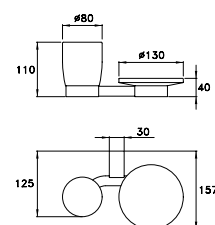

BT 10005 CRO0	356,00
CROMO- CHROME			
NICHEL-NICKEL		NI00	474,00
NICHEL SPAZ - MATT NICKEL - NICKEL MAT		NI01	495,00
ORO - GOLD - OR 24 CARATS		AU00	1.209,00
ORO ROSA - ROSE GOLD- OR ROSE		AU02	954,00
BRONZO - BRONZE		BZ00	569,00
BRONZO SCURO - DARK BRONZE - BRONZE NOIR		BZ01	569,00
PVD	LUCIDO/SHINY/BRILLANT	PV01	569,00
OTTONE - BRASS- LAITON	SATINATO/SATIN/SATINÉ	PV06	569,00
	SPAZZOLATO/BRUSHED/BROSSÉ	PV13	569,00
PVD	LUCIDO/SHINY/BRILLANT	PV02	569,00
NICHEL - NICKEL	SATINATO/SATIN/SATINÉ	PV14	569,00
	SPAZZOLATO/BRUSHED/BROSSÉ	PV05	569,00
PVD	LUCIDO/SHINY/BRILLANT	PV16	569,00
RAME - COPPER-CUIVRE	SATINATO/SATIN/SATINÉ	PV11	569,00
	SPAZZOLATO/BRUSHED/BROSSÉ	PV09	569,00
PVD	LUCIDO/SHINY/BRILLANT	PV18	659,00
NERO - BLACK - NOIR	SATINATO/SATIN/SATINÉ	PV17	659,00
	SPAZZOLATO/BRUSHED/BROSSÉ	PV10	659,00