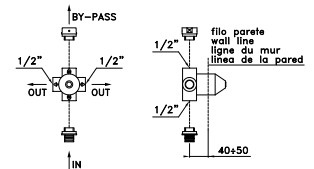

SIRIUS 0/158

Gruppo incasso per 0-158
Concealed body for 0-158
Partie encastrée pour 0-158

BRONZO - BRONZE

UN 01105 0000 180,00