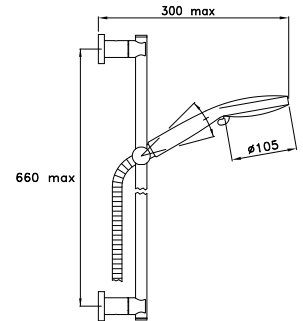

302 G3

Doccia a mano tre getti completa di asta a parete
3-jet hand-shower and wall mounted slide bar
Douchette 3 jets avec grille anti-calcaire, clapet anti-retour.

CROMO- CHROME **UN 03102 CR00 368,00**