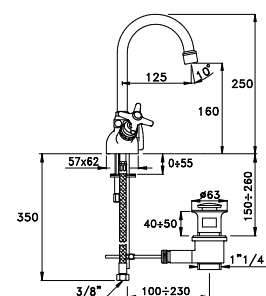

CROMO- CHROME		IT 00004	CR00	596,00
NICHEL-NICKEL			NI00	779,00
NICHEL SPAZ - MATT NICKEL - NICKEL MAT			NI01	816,00
ORO - GOLD - OR 24 CARATS			AU00	1.840,00
ORO ROSA - ROSE GOLD- OR ROSE			AU02	1.290,00
ARGENTO - SILVER - ARGENT			AG00	1.637,00
BRONZO - BRONZE			BZ00	916,00
BRONZO SCURO - DARK BRONZE - BRONZE NOIR			BZ01	916,00
PVD	LUCIDO/SHINY/BRILLANT		PV01	916,00
	SATINATO/SATIN/SATINÉ		PV06	916,00
	SPAZZOLATO/BRUSHED/BROSSÉ		PV13	916,00
PVD	LUCIDO/SHINY/BRILLANT		PV02	916,00
	SATINATO/SATIN/SATINÉ		PV14	916,00
	SPAZZOLATO/BRUSHED/BROSSÉ		PV05	916,00
PVD	LUCIDO/SHINY/BRILLANT		PV16	916,00
	SATINATO/SATIN/SATINÉ		PV11	916,00
	SPAZZOLATO/BRUSHED/BROSSÉ		PV09	916,00
PVD	LUCIDO/SHINY/BRILLANT		PV18	1.103,00
	SATINATO/SATIN/SATINÉ		PV17	1.103,00
	SPAZZOLATO/BRUSHED/BROSSÉ		PV10	1.103,00