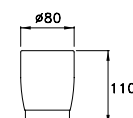

BAMBOO 1014/1024

Portabicchiere e portasapone da appoggio senza bicchiere/vaschetta

Da abbinare a bicchiere B012 e vaschetta P022

Tumbler/soap dish holder without tumbler/soap dish

To pair with tumbler B012 or soap dish P022

Porte-verre sans gobelet - Porte-savon sans coupelle

Pour combiner avec verre B012 et coupelle P022

		BT 10027	CR00	192,00
CROMO- CHROME				
NICHEL-NICKEL			NI00	257,00
NICHEL SPAZ - MATT NICKEL - NICKEL MAT			NI01	268,00
ORO - GOLD - OR 24 CARATS			AU00	653,00
ORO ROSA - ROSE GOLD- OR ROSE			AU02	515,00
BRONZO - BRONZE			BZ00	308,00
BRONZO SCURO - DARK BRONZE - BRONZE NOIR			BZ01	308,00
PVD	LUCIDO/SHINY/BRILLANT		PV01	308,00
	SATINATO/SATIN/SATINÉ		PV06	308,00
	SPAZZOLATO/BRUSHED/BROSSÉ		PV13	308,00
PVD	LUCIDO/SHINY/BRILLANT		PV02	308,00
	SATINATO/SATIN/SATINÉ		PV14	308,00
	SPAZZOLATO/BRUSHED/BROSSÉ		PV05	308,00
PVD	LUCIDO/SHINY/BRILLANT		PV16	308,00
	SATINATO/SATIN/SATINÉ		PV11	308,00
	SPAZZOLATO/BRUSHED/BROSSÉ		PV09	308,00
PVD	LUCIDO/SHINY/BRILLANT		PV18	356,00
	SATINATO/SATIN/SATINÉ		PV17	356,00
	SPAZZOLATO/BRUSHED/BROSSÉ		PV10	356,00