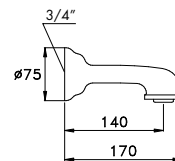

CROMO- CHROME	IT 09000 CR00	204,00	
NICHEL-NICKEL	NI00	269,00	
NICHEL SPAZ - MATT NICKEL - NICKEL MAT	NI01	281,00	
ORO - GOLD - OR 24 CARATS	AU00	640,00	
ORO ROSA - ROSE GOLD- OR ROSE	AU02	449,00	
ARGENTO - SILVER - ARGENT	AG00	578,00	
BRONZO - BRONZE	BZ00	300,00	
BRONZO SCURO - DARK BRONZE - BRONZE NOIR	BZ01	300,00	
PVD	LUCIDO/SHINY/BRILLANT	PV01	300,00
OTTONE - BRASS- LAITON	SATINATO/SATIN/SATINÉ	PV06	300,00
	SPAZZOLATO/BRUSHED/BROSSÉ	PV13	300,00
PVD	LUCIDO/SHINY/BRILLANT	PV02	300,00
NICHEL - NIKEL	SATINATO/SATIN/SATINÉ	PV14	300,00
	SPAZZOLATO/BRUSHED/BROSSÉ	PV05	300,00
PVD	LUCIDO/SHINY/BRILLANT	PV16	300,00
RAME - COPPER-CUIVRE	SATINATO/SATIN/SATINÉ	PV11	300,00
	SPAZZOLATO/BRUSHED/BROSSÉ	PV09	300,00
PVD	LUCIDO/SHINY/BRILLANT	PV18	377,00
NERO - BLACK - NOIR	SATINATO/SATIN/SATINÉ	PV17	377,00
	SPAZZOLATO/BRUSHED/BROSSÉ	PV10	377,00