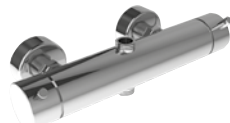

3287TM

Gruppo termostatico doccia da esterno, con deviazione manuale a 2 uscite

External thermostatic mixer for shower, with 2-outlet manual diverter

Mitigeur thermostatique bain-douche apparent avec inverseur manuel à 2 sorties