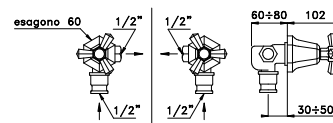

CROMO- CHROME		EC 01101	CR00	472,00
NICHEL-NICKEL			NI00	618,00
NICHEL SPAZ - MATT NICKEL - NICKEL MAT			NI01	650,00
ORO - GOLD - OR 24 CARATS			AU00	1.180,00
ORO ROSA - ROSE GOLD- OR ROSE			AU02	946,00
ARGENTO - SILVER - ARGENT			AG00	1.065,00
BRONZO - BRONZE			BZ00	681,00
BRONZO SCURO - DARK BRONZE - BRONZE NOIR			BZ01	681,00
PVD	LUCIDO/SHINY/BRILLANT		PV01	681,00
OTTONE - BRASS- LAITON	SATINATO/SATIN/SATINÉ		PV06	681,00
	SPAZZOLATO/BRUSHED/BROSSÉ		PV13	681,00
PVD	LUCIDO/SHINY/BRILLANT		PV02	681,00
NICHEL - NICKEL	SATINATO/SATIN/SATINÉ		PV14	681,00
	SPAZZOLATO/BRUSHED/BROSSÉ		PV05	681,00
PVD	LUCIDO/SHINY/BRILLANT		PV16	681,00
RAME - COPPER-CUIVRE	SATINATO/SATIN/SATINÉ		PV11	681,00
	SPAZZOLATO/BRUSHED/BROSSÉ		PV09	681,00
PVD	LUCIDO/SHINY/BRILLANT		PV18	873,00
NERO - BLACK - NOIR	SATINATO/SATIN/SATINÉ		PV17	873,00
	SPAZZOLATO/BRUSHED/BROSSÉ		PV10	873,00