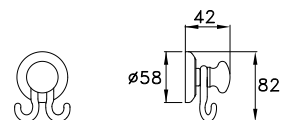

SW 10020 AU00 516,00
CR00 175,00

ACCESSORI

ACCESSORIES

ACCESSOIRES

SIRIUS

SIRIUS 602/30

Asta portasalviette - lunghezza 300 mm

Towel rail - length 300 mm