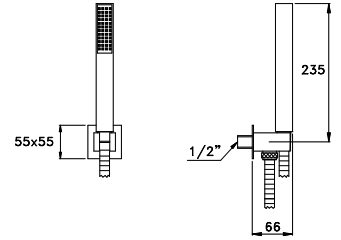

304AQ

Doccia a mano con supporto fisso a parete e presa di alimentazione integrata

Hand shower with fixed bracket and wall water intake

Ensemble douchette mural avec coude d'alimentation et support intégré

CROMO- CHROME		BQ 03121 CR00	357,00
NICHEL-NICKEL		NI00	476,00
NICHEL SPAZ - MATT NICKEL - NICKEL MAT		NI01	498,00
ORO - GOLD - OR 24 CARATS		AU00	1.213,00
ORO ROSA - ROSE GOLD- OR ROSE		AU02	957,00
BRONZO - BRONZE		BZ00	571,00
BRONZO SCURO - DARK BRONZE - BRONZE NOIR		BZ01	571,00
PVD	LUCIDO/SHINY/BRILLANT	PV01	571,00
OTTONE - BRASS- LAITON	SATINATO/SATIN/SATINÉ	PV06	571,00
	SPAZZOLATO/BRUSHED/BROSSÉ	PV13	571,00
PVD	LUCIDO/SHINY/BRILLANT	PV02	571,00
NICHEL - NICKEL	SATINATO/SATIN/SATINÉ	PV14	571,00
	SPAZZOLATO/BRUSHED/BROSSÉ	PV05	571,00
PVD	LUCIDO/SHINY/BRILLANT	PV16	571,00
RAME - COPPER-CUIVRE	SATINATO/SATIN/SATINÉ	PV11	571,00
	SPAZZOLATO/BRUSHED/BROSSÉ	PV09	571,00
PVD	LUCIDO/SHINY/BRILLANT	PV18	662,00
NERO - BLACK - NOIR	SATINATO/SATIN/SATINÉ	PV17	662,00
	SPAZZOLATO/BRUSHED/BROSSÉ	PV10	662,00