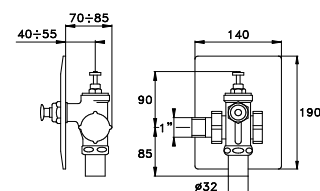

3810

Flussometro a chiusura automatica a tempo per installazione da incasso a parete

Wall mounted automatic flushing valve

Robinet de chasse à fermeture automatique temporisée réglable, commandé par poussoir amorceur, modèle encastré

CROMO- CHROME		UN 08200 CR00	403,00
NICHEL-NICKEL		NI00	517,00
NICHEL SPAZ - MATT NICKEL - NICKEL MAT		NI01	543,00
ORO - GOLD - OR 24 CARATS		AU00	1.054,00
ORO ROSA - ROSE GOLD- OR ROSE		AU02	737,00
BRONZO - BRONZE		BZ00	526,00
BRONZO SCURO - DARK BRONZE - BRONZE NOIR		BZ01	526,00
PVD	LUCIDO/SHINY/BRILLANT	PV01	526,00
OTTONE - BRASS- LAITON	SATINATO/SATIN/SATINÉ	PV06	526,00
	SPAZZOLATO/BRUSHED/BROSSÉ	PV13	526,00
PVD	LUCIDO/SHINY/BRILLANT	PV02	526,00
NICHEL - NICKEL	SATINATO/SATIN/SATINÉ	PV14	526,00
	SPAZZOLATO/BRUSHED/BROSSÉ	PV05	526,00
PVD	LUCIDO/SHINY/BRILLANT	PV16	526,00
RAME - COPPER-CUIVRE	SATINATO/SATIN/SATINÉ	PV11	526,00
	SPAZZOLATO/BRUSHED/BROSSÉ	PV09	526,00
PVD	LUCIDO/SHINY/BRILLANT	PV18	746,00
NERO - BLACK - NOIR	SATINATO/SATIN/SATINÉ	PV17	746,00
	SPAZZOLATO/BRUSHED/BROSSÉ	PV10	746,00