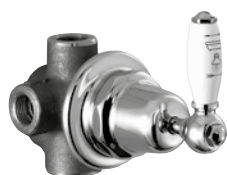

ITALICA 0/150

Deviatore per vasca/doccia per installazione da incasso a parete, deviazione manuale
Concealed manual bath-shower diverter
Inverseur manuel bain-douche à encastrer