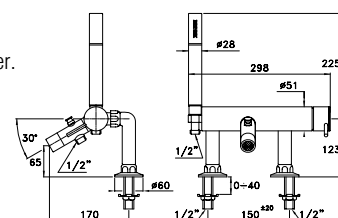

LUCILLA 3267RG306

Gruppo monocomando per vasca doccia, con raccordi RG per installazione su bordo vasca, completo di doccia a mano e deviatore fornito di dispositivo di ritorno automatico alla posizione vasca. Pressione dinamica minima richiesta: 0,5 bar.

Deck mounted single-handle bath & shower mixer, automatic return to bath position diverter, hand shower. Minimum required dynamic pressure: 0,5 bar

Mitigeur monocommande apparent pour bain douche avec raccords sur gorge pour installation sur le bord de la baignoire, inverseur automatique, douchette. Pression dynamique minimale 0,5 bar

CROMO- CHROME LL 02005 CR00 677,00