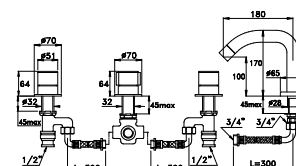

CROMO- CHROME		BT 02311	CR00	1.030,00
NICHEL-NICKEL			NI00	1.371,00
NICHEL SPAZ - MATT NICKEL - NICKEL MAT			NI01	1.432,00
ORO - GOLD - OR 24 CARATS			AU00	3.500,00
ORO ROSA - ROSE GOLD- OR ROSE			AU02	2.759,00
BRONZO - BRONZE			BZ00	1.648,00
BRONZO SCURO - DARK BRONZE - BRONZE NOIR			BZ01	1.648,00
PVD	LUCIDO/SHINY/BRILLANT		PV01	1.648,00
PVD	SATINATO/SATIN/SATINÉ		PV06	1.648,00
PVD	SPAZZOLATO/BRUSHED/BROSSÉ		PV13	1.648,00
PVD	LUCIDO/SHINY/BRILLANT		PV02	1.648,00
PVD	SATINATO/SATIN/SATINÉ		PV14	1.648,00
PVD	SPAZZOLATO/BRUSHED/BROSSÉ		PV05	1.648,00
PVD	LUCIDO/SHINY/BRILLANT		PV16	1.648,00
PVD	SATINATO/SATIN/SATINÉ		PV11	1.648,00
PVD	SPAZZOLATO/BRUSHED/BROSSÉ		PV09	1.648,00
PVD	LUCIDO/SHINY/BRILLANT		PV18	1.905,00
PVD	SATINATO/SATIN/SATINÉ		PV17	1.905,00
PVD	SPAZZOLATO/BRUSHED/BROSSÉ		PV10	1.905,00