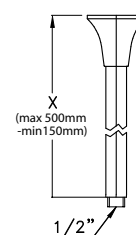

ECCELSA 311AR

Braccio doccia da soffitto, lunghezza a richiesta

Ceiling mounted shower arm, length on request

Bras de douche de plafond, longueur sur demande

CROMO- CHROME		EC 03207	CR00	222,00
NICHEL-NICKEL			NI00	297,00
NICHEL SPAZ - MATT NICKEL - NICKEL MAT			NI01	309,00
ORO - GOLD - OR 24 CARATS			AU00	756,00
ORO ROSA - ROSE GOLD- OR ROSE			AU02	596,00
ARGENTO - SILVER - ARGENT			AG00	719,00
BRONZO - BRONZE			BZ00	356,00
BRONZO SCURO - DARK BRONZE - BRONZE NOIR			BZ01	356,00
PVD		LUCIDO/SHINY/BRILLANT	PV01	356,00
OTTONE - BRASS- LAITON		SATINATO/SATIN/SATINÉ	PV06	356,00
		SPAZZOLATO/BRUSHED/BROSSÉ	PV13	356,00
		LUCIDO/SHINY/BRILLANT	PV02	356,00
PVD		SATINATO/SATIN/SATINÉ	PV14	356,00
NICHEL - NICKEL		SPAZZOLATO/BRUSHED/BROSSÉ	PV05	356,00
		LUCIDO/SHINY/BRILLANT	PV16	356,00
PVD		SATINATO/SATIN/SATINÉ	PV11	356,00
RAME - COPPER-CUIVRE		SPAZZOLATO/BRUSHED/BROSSÉ	PV09	356,00
		LUCIDO/SHINY/BRILLANT	PV18	413,00
PVD		SATINATO/SATIN/SATINÉ	PV17	413,00
NERO - BLACK - NOIR		SPAZZOLATO/BRUSHED/BROSSÉ	PV10	413,00