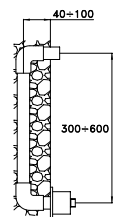

TELETRON 6301-6302-6302M-PI

Parte incasso per Teletron a parete
Built-in part for wall mounted Teletron
Partie Encastrée pour robinet électronique

UN 05090 0000 635,00