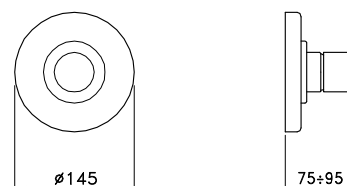

BAMBOO 3292MC

Parti in vista per miscelatore monocomando per doccia, per installazione da incasso a parete.

Concealed wall-mounted single-handle shower mixer
Mitigeur monocommande à encastrer pour douche.

CROMO- CHROME		BT 01410 CR00	125,00
NICHEL-NICKEL		N100	167,00
NICHEL SPAZ - MATT NICKEL - NICKEL MAT		N101	175,00
ORO - GOLD - OR 24 CARATS		AU00	427,00
ORO ROSA - ROSE GOLD- OR ROSE		AU02	336,00
BRONZO - BRONZE		BZ00	202,00
BRONZO SCURO - DARK BRONZE - BRONZE NOIR		BZ01	202,00
PVD OTTONE - BRASS- LAITON	LUCIDO/SHINY/BRILLANT	PV01	202,00
	SATINATO/SATIN/SATINÉ	PV06	202,00
	SPAZZOLATO/BRUSHED/BROSSÉ	PV13	202,00
PVD NICHEL -NICKEL	LUCIDO/SHINY/BRILLANT	PV02	202,00
	SATINATO/SATIN/SATINÉ	PV14	202,00
PVD RAME - COPPER-CUIVRE	SPAZZOLATO/BRUSHED/BROSSÉ	PV05	202,00
	LUCIDO/SHINY/BRILLANT	PV16	202,00
PVD RAME - COPPER-CUIVRE	SATINATO/SATIN/SATINÉ	PV11	202,00
	SPAZZOLATO/BRUSHED/BROSSÉ	PV09	202,00
PVD NERO - BLACK - NOIR	LUCIDO/SHINY/BRILLANT	PV18	233,00
	SATINATO/SATIN/SATINÉ	PV17	233,00
	SPAZZOLATO/BRUSHED/BROSSÉ	PV10	233,00