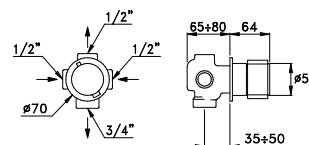

CROMO- CHROME

ORO - GOLD - OR 24 CARATS

BT 01200 CR00

AU00

307,00

1.040,00