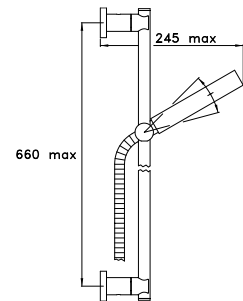

302

Doccia a mano completa di asta a parete

Hand shower, wall mounted slide bar

Ensemble de douche sur barre

CROMO- CHROME		UN 03100	CR00	296,00
NICHEL SPAZ - MATT NICKEL - NICKEL MAT			NI01	462,00
ORO - GOLD - OR 24 CARATS			AU00	1.106,00
ORO ROSA - ROSE GOLD- OR ROSE			AU02	777,00
ORO INGLESE - ENGLISH GOLD - OR ANGLAIS MAT			AU04	777,00
BRONZO - BRONZE			BZ00	537,00
BRONZO SCURO - DARK BRONZE - BRONZE NOIR			BZ01	537,00
PVD	LUCIDO/SHINY/BRILLANT		PV01	537,00
OTTONE - BRASS- LAITON	SATINATO/SATIN/SATINÉ		PV06	537,00
	SPAZZOLATO/BRUSHED/BROSSÉ		PV13	537,00
PVD	LUCIDO/SHINY/BRILLANT		PV02	537,00
NICHEL - NICKEL	SATINATO/SATIN/SATINÉ		PV14	537,00
	SPAZZOLATO/BRUSHED/BROSSÉ		PV05	537,00
PVD	LUCIDO/SHINY/BRILLANT		PV16	537,00
RAME - COPPER-CUIVRE	SATINATO/SATIN/SATINÉ		PV11	537,00
	SPAZZOLATO/BRUSHED/BROSSÉ		PV09	537,00
PVD	LUCIDO/SHINY/BRILLANT		PV18	545,00
NERO - BLACK - NOIR	SATINATO/SATIN/SATINÉ		PV17	545,00
	SPAZZOLATO/BRUSHED/BROSSÉ		PV10	545,00