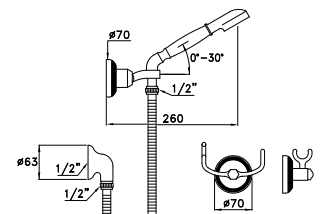

SWAN 305A

Doccia a mano doppio uso, presa alimentazione a parete
Hand shower wall mounted intake, fixed support and upper directional wall support
Ensemble de douche avec coude d'alimentation, crochet fixe et crochet à rotule

ORO - GOLD - OR 24 CARATS	SW 03115 AU00	1.058,00
CROMO- CHROME	CR00	312,00

3820

Placca per cassetta di scarico. Compatibile con i sistemi Geberit Sigma UP320 e UP720
WC Control plate. Compatible with Geberit Sigma systems UP320 e UP720
Plaque en laiton massif double touche. Compatible avec système Geberit Sigma UP320 et UP720

ORO - GOLD - OR 24 CARATS	FI 09500 AU00	1.581,00
CROMO- CHROME	CR00	451,00