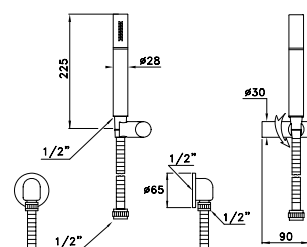

CROMO- CHROME		UN 03115 CR00	276,00
NICHEL-NICKEL		NI00	387,00
NICHEL SPAZ - MATT NICKEL - NICKEL MAT		NI01	406,00
ORO - GOLD - OR 24 CARATS		AU00	971,00
ORO ROSA - ROSE GOLD- OR ROSE		AU02	680,00
BRONZO - BRONZE		BZ00	473,00
BRONZO SCURO - DARK BRONZE - BRONZE NOIR		BZ01	473,00
PVD	LUCIDO/SHINY/BRILLANT	PV01	473,00
OTTONE - BRASS- LAITON	SATINATO/SATIN/SATINÉ	PV06	473,00
	SPAZZOLATO/BRUSHED/BROSSÉ	PV13	473,00
PVD	LUCIDO/SHINY/BRILLANT	PV02	473,00
NICHEL-NICKEL	SATINATO/SATIN/SATINÉ	PV14	473,00
	SPAZZOLATO/BRUSHED/BROSSÉ	PV05	473,00
PVD	LUCIDO/SHINY/BRILLANT	PV16	473,00
RAME - COPPER-CUIVRE	SATINATO/SATIN/SATINÉ	PV11	473,00
	SPAZZOLATO/BRUSHED/BROSSÉ	PV09	473,00
PVD	LUCIDO/SHINY/BRILLANT	PV18	511,00
NERO - BLACK - NOIR	SATINATO/SATIN/SATINÉ	PV17	511,00
	SPAZZOLATO/BRUSHED/BROSSÉ	PV10	511,00