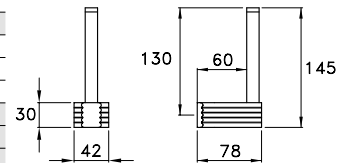

CASANOVA 1035

Portarotolo di riserva
Spare roll holder
Porte-papier de réserve

CROMO- CHROME		CS 10016 CR00	213,00
NICHEL-NICKEL		NI00	297,00
NICHEL SPAZ - MATT NICKEL - NICKEL MAT		NI01	311,00
ORO - GOLD - OR 24 CARATS		AU00	599,00
ORO ROSA - ROSE GOLD- OR ROSE		AU02	481,00
BRONZO - BRONZE		BZ00	360,00
BRONZO SCURO - DARK BRONZE - BRONZE NOIR		BZ01	360,00
PVD	LUCIDO/SHINY/BRILLANT	PV01	360,00
OTTONE - BRASS- LAITON	SATINATO/SATIN/SATINÉ	PV06	360,00
	SPAZZOLATO/BRUSHED/BROSSÉ	PV13	360,00
PVD	LUCIDO/SHINY/BRILLANT	PV02	360,00
NICHEL - NICKEL	SATINATO/SATIN/SATINÉ	PV14	360,00
	SPAZZOLATO/BRUSHED/BROSSÉ	PV05	360,00
PVD	LUCIDO/SHINY/BRILLANT	PV16	360,00
RAME - COPPER-CUIVRE	SATINATO/SATIN/SATINÉ	PV11	360,00
	SPAZZOLATO/BRUSHED/BROSSÉ	PV09	360,00
PVD	LUCIDO/SHINY/BRILLANT	PV18	393,00
NERO - BLACK - NOIR	SATINATO/SATIN/SATINÉ	PV17	393,00
	SPAZZOLATO/BRUSHED/BROSSÉ	PV10	393,00