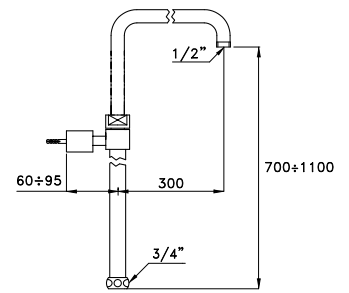

301TB

Tube doccia Telescopico (altezza regolabile 70-110 cm)
Telescopic Shower pipe (adjustable height 70-110 cm)
Colonne réglable de douche apparente (70 à 110 cm)

CROMO- CHROME		UN 03201	CR00	431,00
NICHEL-NICKEL			NI00	573,00
NICHEL SPAZ - MATT NICKEL - NICKEL MAT			NI01	599,00
ORO - GOLD - OR 24 CARATS			AU00	1.467,00
ORO ROSA - ROSE GOLD- OR ROSE			AU02	1.156,00
BRONZO - BRONZE			BZ00	690,00
BRONZO SCURO - DARK BRONZE - BRONZE NOIR			BZ01	690,00
PVD	LUCIDO/SHINY/BRILLANT		PV01	690,00
	SATINATO/SATIN/SATINÉ		PV06	690,00
	SPAZZOLATO/BRUSHED/BROSSÉ		PV13	690,00
PVD	LUCIDO/SHINY/BRILLANT		PV02	690,00
	SATINATO/SATIN/SATINÉ		PV14	690,00
	SPAZZOLATO/BRUSHED/BROSSÉ		PV05	690,00
PVD	LUCIDO/SHINY/BRILLANT		PV16	690,00
	SATINATO/SATIN/SATINÉ		PV11	690,00
	SPAZZOLATO/BRUSHED/BROSSÉ		PV09	690,00
PVD	LUCIDO/SHINY/BRILLANT		PV18	798,00
	SATINATO/SATIN/SATINÉ		PV17	798,00
	SPAZZOLATO/BRUSHED/BROSSÉ		PV10	798,00