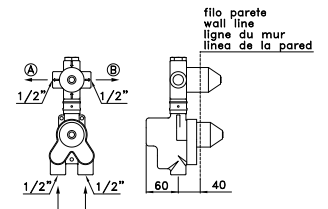

BRONZO - BRONZE	UN 06007 0000	566,00