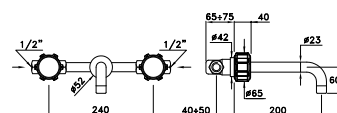

Mélangeur à encastrer à têtes traditionnelles pour lavabo, poignée à ergots Ø 65 mm

CROMO- CHROME

ORO - GOLD - OR 24 CARATS

TD 01003 CR00

AU00

1.837,00

2.809,00

TIMEASTER 3868 - Ø52