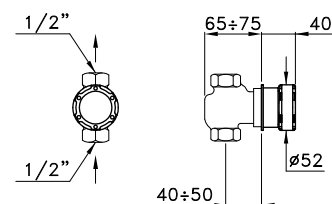

Concealed straight control valve, Ø 52 mm round handle

Robinet droit à encastrer arrivée femelle, poignée Ø 52 mm

CROMO- CHROME	TA 01100 CR00	635,00
ORO - GOLD - OR 24 CARATS	AU00	1.142,00

TIMEASTER 0/154 - Ø65