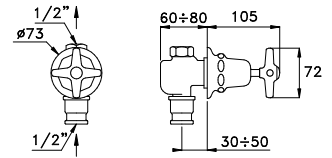

3254MC

Corpo incasso per miscelatore a 2 vie

Concealed body for 2 ways mixer

Corps encastrée pour mitigeur 2 voies

BRONZO - BRONZE	UN 01401 0000	361,00
-----------------	---------------	--------

ITALICA 3254MC PV