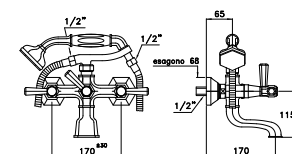

CROMO- CHROME		EL 02209 CR00	1.741,00
NICHEL-NICKEL		NI00	2.295,00
NICHEL SPAZ - MATT NICKEL - NICKEL MAT		NI01	2.409,00
ORO - GOLD - OR 24 CARATS		AU00	5.696,00
ORO ROSA - ROSE GOLD- OR ROSE		AU02	4.555,00
ARGENTO - SILVER - ARGENT		AG00	5.101,00
BRONZO - BRONZE		BZ00	2.691,00
BRONZO SCURO - DARK BRONZE - BRONZE NOIR		BZ01	2.691,00
PVD	LUCIDO/SHINY/BRILLANT	PV01	2.691,00
OTTONE - BRASS- LAITON	SATINATO/SATIN/SATINÉ	PV06	2.691,00
	SPAZZOLATO/BRUSHED/BROSSÉ	PV13	2.691,00
PVD	LUCIDO/SHINY/BRILLANT	PV02	2.691,00
NICHEL - NICKEL	SATINATO/SATIN/SATINÉ	PV14	2.691,00
	SPAZZOLATO/BRUSHED/BROSSÉ	PV05	2.691,00
PVD	LUCIDO/SHINY/BRILLANT	PV16	2.691,00
RAME - COPPER-CUIVRE	SATINATO/SATIN/SATINÉ	PV11	2.691,00
	SPAZZOLATO/BRUSHED/BROSSÉ	PV09	2.691,00
PVD	LUCIDO/SHINY/BRILLANT	PV18	3.223,00
NERO - BLACK - NOIR	SATINATO/SATIN/SATINÉ	PV17	3.223,00
	SPAZZOLATO/BRUSHED/BROSSÉ	PV10	3.223,00