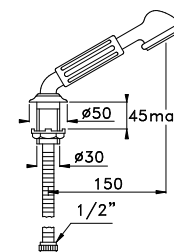

CROMO- CHROME		RM 03119	CR00	310,00
NICHEL-NICKEL			NI00	449,00
NICHEL SPAZ - MATT NICKEL - NICKEL MAT			NI01	472,00
ORO - GOLD - OR 24 CARATS			AU00	1.096,00
ORO ROSA - ROSE GOLD- OR ROSE			AU02	768,00
ARGENTO - SILVER - ARGENT			AG00	968,00
BRONZO - BRONZE			BZ00	511,00
BRONZO SCURO - DARK BRONZE - BRONZE NOIR			BZ01	511,00
PVD	LUCIDO/SHINY/BRILLANT		PV01	511,00
OTTONE - BRASS- LAITON	SATINATO/SATIN/SATINÉ		PV06	511,00
	SPAZZOLATO/BRUSHED/BROSSÉ		PV13	511,00
PVD	LUCIDO/SHINY/BRILLANT		PV02	511,00
NICHEL - NICKEL	SATINATO/SATIN/SATINÉ		PV14	511,00
	SPAZZOLATO/BRUSHED/BROSSÉ		PV05	511,00
PVD	LUCIDO/SHINY/BRILLANT		PV16	511,00
RAME - COPPER-CUIVRE	SATINATO/SATIN/SATINÉ		PV11	511,00
	SPAZZOLATO/BRUSHED/BROSSÉ		PV09	511,00
PVD	LUCIDO/SHINY/BRILLANT		PV18	575,00
NERO - BLACK - NOIR	SATINATO/SATIN/SATINÉ		PV17	575,00
	SPAZZOLATO/BRUSHED/BROSSÉ		PV10	575,00