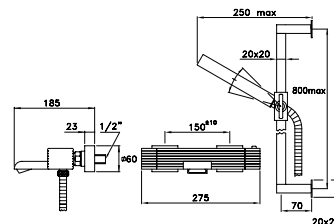

CROMO- CHROME		CS 02104 CR00	1.440,00
NICHEL-NICKEL		NI00	2.017,00
NICHEL SPAZ - MATT NICKEL - NICKEL MAT		NI01	2.117,00
ORO - GOLD - OR 24 CARATS		AU00	4.155,00
ORO ROSA - ROSE GOLD- OR ROSE		AU02	2.910,00
BRONZO - BRONZE		BZ00	2.447,00
BRONZO SCURO - DARK BRONZE - BRONZE NOIR		BZ01	2.447,00
PVD	LUCIDO/SHINY/BRILLANT	PV01	2.447,00
OTTONE - BRASS- LAITON	SATINATO/SATIN/SATINÉ	PV06	2.447,00
	SPAZZOLATO/BRUSHED/BROSSÉ	PV13	2.447,00
PVD	LUCIDO/SHINY/BRILLANT	PV02	2.447,00
NICHEL - NICKEL	SATINATO/SATIN/SATINÉ	PV14	2.447,00
	SPAZZOLATO/BRUSHED/BROSSÉ	PV05	2.447,00
PVD	LUCIDO/SHINY/BRILLANT	PV16	2.447,00
RAME - COPPER-CUIVRE	SATINATO/SATIN/SATINÉ	PV11	2.447,00
	SPAZZOLATO/BRUSHED/BROSSÉ	PV09	2.447,00
PVD	LUCIDO/SHINY/BRILLANT	PV18	2.664,00
NERO - BLACK - NOIR	SATINATO/SATIN/SATINÉ	PV17	2.664,00
	SPAZZOLATO/BRUSHED/BROSSÉ	PV10	2.664,00