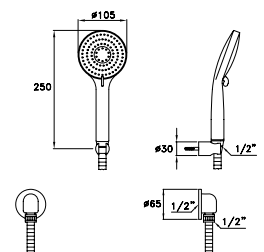

Ensemble avec douchette 3 jets, crochet fixe et coude de sortie

CROMO- CHROME	UN 03111 CRO0	260,00
---------------	---------------	--------

305

Doccia a mano completa di supporto alto orientabile

Hand shower with directional wall bracket