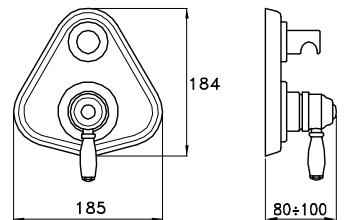

CROMO- CHROME		IT 01405 CR00	363,00
NICHEL-NICKEL		NI00	508,00
NICHEL SPAZ - MATT NICKEL - NICKEL MAT		NI01	531,00
ORO - GOLD - OR 24 CARATS		AU00	1.270,00
ORO ROSA - ROSE GOLD- OR ROSE		AU02	889,00
ARGENTO - SILVER - ARGENT		AG00	1.144,00
BRONZO - BRONZE		BZ00	617,00
BRONZO SCURO - DARK BRONZE - BRONZE NOIR		BZ01	617,00
PVD OTTONE - BRASS- LAITON	LUCIDO/SHINY/BRILLANT	PV01	617,00
	SATINATO/SATIN/SATINÉ	PV06	617,00
	SPAZZOLATO/BRUSHED/BROSSÉ	PV13	617,00
PVD NICHEL - NIKEL	LUCIDO/SHINY/BRILLANT	PV02	617,00
	SATINATO/SATIN/SATINÉ	PV14	617,00
	SPAZZOLATO/BRUSHED/BROSSÉ	PV05	617,00
PVD RAME - COPPER-CUIVRE	LUCIDO/SHINY/BRILLANT	PV16	617,00
	SATINATO/SATIN/SATINÉ	PV11	617,00
	SPAZZOLATO/BRUSHED/BROSSÉ	PV09	617,00
PVD NERO - BLACK - NOIR	LUCIDO/SHINY/BRILLANT	PV18	672,00
	SATINATO/SATIN/SATINÉ	PV17	672,00
	SPAZZOLATO/BRUSHED/BROSSÉ	PV10	672,00