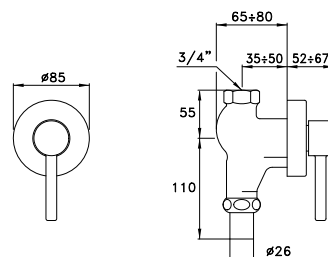

703T

Rubinetto di cacciata per installazione da incasso a parete, con chiusura a vite

Wall mounted flushing tap, screw closing valve

Robinet de chasse à encastrer à fermeture manuelle

CROMO- CHROME		BT 08000 CR00	387,00
NICHEL-NICKEL		NI00	514,00
NICHEL SPAZ - MATT NICKEL - NICKEL MAT		NI01	538,00
ORO - GOLD - OR 24 CARATS		AU00	1.315,00
ORO ROSA - ROSE GOLD- OR ROSE		AU02	1.037,00
BRONZO - BRONZE		BZ00	619,00
BRONZO SCURO - DARK BRONZE - BRONZE NOIR		BZ01	619,00
PVD	LUCIDO/SHINY/BRILLANT	PV01	619,00
OTTONE - BRASS- LAITON	SATINATO/SATIN/SATINÉ	PV06	619,00
	SPAZZOLATO/BRUSHED/BROSSÉ	PV13	619,00
PVD	LUCIDO/SHINY/BRILLANT	PV02	619,00
NICHEL - NICKEL	SATINATO/SATIN/SATINÉ	PV14	619,00
	SPAZZOLATO/BRUSHED/BROSSÉ	PV05	619,00
PVD	LUCIDO/SHINY/BRILLANT	PV16	619,00
RAME - COPPER-CUIVRE	SATINATO/SATIN/SATINÉ	PV11	619,00
	SPAZZOLATO/BRUSHED/BROSSÉ	PV09	619,00
PVD	LUCIDO/SHINY/BRILLANT	PV18	715,00
NERO - BLACK - NOIR	SATINATO/SATIN/SATINÉ	PV17	715,00
	SPAZZOLATO/BRUSHED/BROSSÉ	PV10	715,00