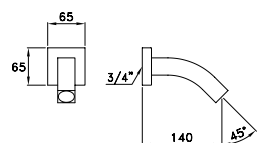

BAMBOO QUADRO 0/250

Bocca di erogazione a parete per vasca

Wall-mounted bath spout

Bec mural de baignoire

CROMO- CHROME	BQ 09000	CR00	113,00
NICHEL-NICKEL		NI00	151,00
NICHEL SPAZ - MATT NICKEL - NICKEL MAT		NI01	159,00
ORO - GOLD - OR 24 CARATS		AU00	384,00
ORO ROSA - ROSE GOLD- OR ROSE		AU02	303,00
BRONZO - BRONZE		BZ00	181,00
BRONZO SCURO - DARK BRONZE - BRONZE NOIR		BZ01	181,00
PVD			
OTTONE - BRASS- LAITON		PV01	181,00
		PV06	181,00
		PV13	181,00
PVD			
NICHEL - NICKEL		PV02	181,00
		PV14	181,00
		PV05	181,00
		PV16	181,00
PVD			
RAME - COPPER-CUIVRE		PV11	181,00
		PV09	181,00
PVD			
NERO - BLACK - NOIR		PV18	208,00
		PV17	208,00
		PV10	208,00