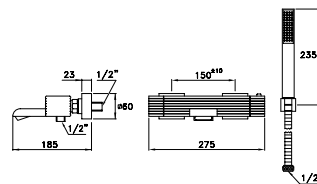

CROMO- CHROME		CS 02105 CR00	1.094,00
NICHEL-NICKEL		NI00	1.531,00
NICHEL SPAZ - MATT NICKEL - NICKEL MAT		NI01	1.607,00
ORO - GOLD - OR 24 CARATS		AU00	3.597,00
ORO ROSA - ROSE GOLD- OR ROSE		AU02	2.519,00
BRONZO - BRONZE		BZ00	1.860,00
BRONZO SCURO - DARK BRONZE - BRONZE NOIR		BZ01	1.860,00
PVD	LUCIDO/SHINY/BRILLANT	PV01	1.860,00
OTTONE - BRASS- LAITON	SATINATO/SATIN/SATINÉ	PV06	1.860,00
	SPAZZOLATO/BRUSHED/BROSSÉ	PV13	1.860,00
PVD	LUCIDO/SHINY/BRILLANT	PV02	1.860,00
NICHEL - NICKEL	SATINATO/SATIN/SATINÉ	PV14	1.860,00
	SPAZZOLATO/BRUSHED/BROSSÉ	PV05	1.860,00
PVD	LUCIDO/SHINY/BRILLANT	PV16	1.860,00
RAME - COPPER-CUIVRE	SATINATO/SATIN/SATINÉ	PV11	1.860,00
	SPAZZOLATO/BRUSHED/BROSSÉ	PV09	1.860,00
PVD	LUCIDO/SHINY/BRILLANT	PV18	2.025,00
NERO - BLACK - NOIR	SATINATO/SATIN/SATINÉ	PV17	2.025,00
	SPAZZOLATO/BRUSHED/BROSSÉ	PV10	2.025,00