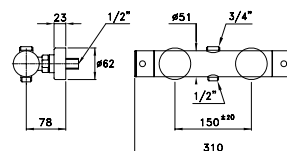

CROMO - CHROME	UN 02600 CR00	675,00	
NICHEL-NICKEL	NI00	897,00	
NICHEL SPAZ - MATT NICKEL - NICKEL MAT	NI01	937,00	
ORO - GOLD - OR 24 CARATS	AU00	2.292,00	
ORO ROSA - ROSE GOLD- OR ROSE	AU02	1.806,00	
BRONZO - BRONZE	BZ00	1.079,00	
BRONZO SCURO - DARK BRONZE - BRONZE NOIR	BZ01	1.079,00	
PVD	LUCIDO/SHINY/BRILLANT	PV01	1.079,00
PVD	SATINATO/SATIN/SATINÉ	PV06	1.079,00
PVD	SPAZZOLATO/BRUSHED/BROSSÉ	PV13	1.079,00
PVD	LUCIDO/SHINY/BRILLANT	PV02	1.079,00
PVD	SATINATO/SATIN/SATINÉ	PV14	1.079,00
PVD	SPAZZOLATO/BRUSHED/BROSSÉ	PV05	1.079,00
PVD	LUCIDO/SHINY/BRILLANT	PV16	1.079,00
PVD	SATINATO/SATIN/SATINÉ	PV11	1.079,00
PVD	SPAZZOLATO/BRUSHED/BROSSÉ	PV09	1.079,00
PVD	LUCIDO/SHINY/BRILLANT	PV18	1.251,00
PVD	SATINATO/SATIN/SATINÉ	PV17	1.251,00
PVD	SPAZZOLATO/BRUSHED/BROSSÉ	PV10	1.251,00