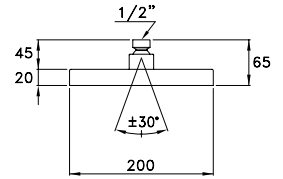

320A -200

Soffione a pioggia, modello sottile, con fondello smontabile a sistema anticalcare, orientabile con raccordo a snodo sferico 200 mm

Rain shower head, thin model, removable antilimestone system base, swinging ball-joint union 200 mm

Pomme de douche orientable à rotule, carré 200 mm, équipée d'un système anti-calcaire

CROMO - CHROME		UN 03008 CRO0	523,00
NICHEL-NICKEL		NI00	693,00
NICHEL SPAZ - MATT NICKEL - NICKEL MAT		NI01	727,00
ORO - GOLD - OR 24 CARATS		AU00	1.773,00
ORO ROSA - ROSE GOLD- OR ROSE		AU02	1.399,00
BRONZO - BRONZE		BZ00	835,00
BRONZO SCURO - DARK BRONZE - BRONZE NOIR		BZ01	835,00
PVD	LUCIDO/SHINY/BRILLANT	PV01	835,00
OTTONE - BRASS- LAITON	SATINATO/SATIN/SATINÉ	PV06	835,00
	SPAZZOLATO/BRUSHED/BROSSÉ	PV13	835,00
	LUCIDO/SHINY/BRILLANT	PV02	835,00
PVD	SATINATO/SATIN/SATINÉ	PV14	835,00
	SPAZZOLATO/BRUSHED/BROSSÉ	PV05	835,00
	LUCIDO/SHINY/BRILLANT	PV16	835,00
PVD	SATINATO/SATIN/SATINÉ	PV11	835,00
	SPAZZOLATO/BRUSHED/BROSSÉ	PV09	835,00
	LUCIDO/SHINY/BRILLANT	PV18	967,00
PVD	SATINATO/SATIN/SATINÉ	PV17	967,00
	SPAZZOLATO/BRUSHED/BROSSÉ	PV10	967,00
	LUCIDO/SHINY/BRILLANT	PV18	967,00