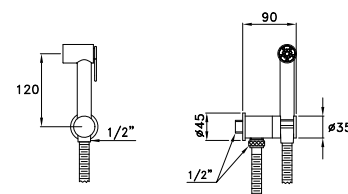

Shut-off hand shower, lever with automatic return and support

Douchette en laiton Shut-Off avec manette de retour automatique, support avec coude d'alimentation, dispositif de sécurité et flexible

CROMO- CHROME **UN 03124 CR00 382,00**