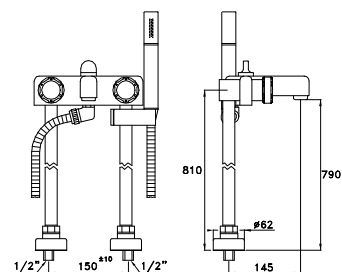

TIMEASTER 3267/CL306 - Ø52

Gruppo per vasca doccia per installazione da pavimento con deviatore a ritorno automatico, maniglia Ø 52 mm

Free standing bath & shower mixer, automatic diverter, hand shower, Ø 52 mm handle

Mélangeur bain-douche apparent avec colonnes au sol. Inverseur automatique, poignée Ø 52 et ensemble de douchette

CROMO- CHROME **TA 02006 CR00 2.694,00**
ORO - GOLD - OR 24 CARATS AU00 5.655,00