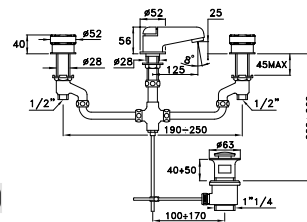

TIMEASTER 3224 - Ø52

Gruppo lavabo 3 fori bocca bassa maniglia Ø 52 mm completo di scarico
Three hole washbasin mixer low spout, Ø 52 mm handle with pop up waste
Mélangeur de lavabo 3 trous avec bec bas fixe et vidage, poignée Ø 52 mm

CROMO-CHROME	TA 00001 CR00	1.473,00
ORO - GOLD - OR 24 CARATS	AU00	2.918,00