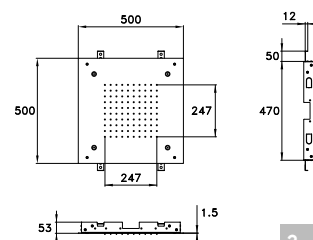

ACCIAIO - STEEL - ACIER	DI 11204 ST00	1.758,00
ACCIAIO SPAZZ - BRUSHED STEEL - ACIER BROSSÉ	ST01	1.876,00
BRONZO - BRONZE	BZ00	2.811,00
ORO - GOLD - OR	AU00	3.114,00
NERO OPACO - MATT BLACK - NOIR MAT	NE00	2.460,00

NOTE
Kit tubi alimentazione in inox 1/2"
Stainless steel feed pipes kit 1/2"
Kit tubes alimentation en inox 1/2"

NOTE INSTALLAZIONE | INSTALLATION NOTE | NOTES D'INSTALLATION
Prevedere per l'utilizzo 2 rubinetti per comandare correttamente il soffione a pioggia e i nebulizzatori
Plan the use 2 faucets to correctly command the rainfall and the nebulizer
Prévoir l'usage de 2 robinets pour commander correctement la pomme de douche à pluie et les nébulisateurs.

2w

Q500F

Soffione a incasso quadro 500x500 con getto a pioggia, nebulizzatori, cascata e cromoterapia
Concealed square shower head 500x500 with rainfall, nebulizer, waterfall and chromotherapy
Pomme de douche à encastrement carré 500x500 avec jet pluie, nébulisateurs, cascade et chromothérapie