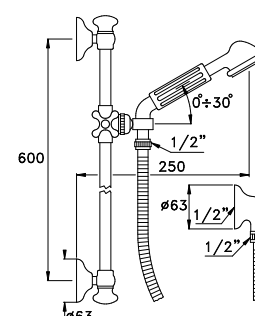

CROMO- CHROME		RM 03103 CR00	418,00
NICHEL-NICKEL		NI00	640,00
NICHEL SPAZ - MATT NICKEL - NICKEL MAT		NI01	671,00
ORO - GOLD - OR 24 CARATS		AU00	1.597,00
ORO ROSA - ROSE GOLD- OR ROSE		AU02	1.277,00
ARGENTO - SILVER - ARGENT		AG00	1.435,00
BRONZO - BRONZE		BZ00	725,00
BRONZO SCURO - DARK BRONZE - BRONZE NOIR		BZ01	725,00
PVD	LUCIDO/SHINY/BRILLANT	PV01	725,00
	SATINATO/SATIN/SATINÉ	PV06	725,00
	SPAZZOLATO/BRUSHED/BROSSÉ	PV13	725,00
PVD	LUCIDO/SHINY/BRILLANT	PV02	725,00
	SATINATO/SATIN/SATINÉ	PV14	725,00
	SPAZZOLATO/BRUSHED/BROSSÉ	PV05	725,00
PVD	LUCIDO/SHINY/BRILLANT	PV16	725,00
	SATINATO/SATIN/SATINÉ	PV11	725,00
	SPAZZOLATO/BRUSHED/BROSSÉ	PV09	725,00
PVD	LUCIDO/SHINY/BRILLANT	PV18	772,00
	SATINATO/SATIN/SATINÉ	PV17	772,00
	SPAZZOLATO/BRUSHED/BROSSÉ	PV10	772,00