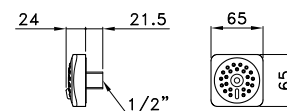

CROMO- CHROME **UN 03128 CR00 205,00**