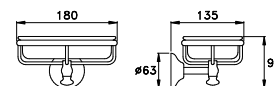

CROMO- CHROME		RM 10010	CR00	252,00
NICHEL-NICKEL			NI00	352,00
NICHEL SPAZ - MATT NICKEL - NICKEL MAT			NI01	369,00
ORO - GOLD - OR 24 CARATS			AU00	849,00
ORO ROSA - ROSE GOLD- OR ROSE			AU02	680,00
ARGENTO - SILVER - ARGENT			AG00	764,00
BRONZO - BRONZE			BZ00	428,00
BRONZO SCURO - DARK BRONZE - BRONZE NOIR			BZ01	428,00
PVD OTTONE - BRASS- LAITON	LUCIDO/SHINY/BRILLANT		PV01	428,00
	SATINATO/SATIN/SATINÉ		PV06	428,00
	SPAZZOLATO/BRUSHED/BROSSÉ		PV13	428,00
PVD NICHEL - NICKEL	LUCIDO/SHINY/BRILLANT		PV02	428,00
	SATINATO/SATIN/SATINÉ		PV14	428,00
	SPAZZOLATO/BRUSHED/BROSSÉ		PV05	428,00
PVD RAME - COPPER-CUIVRE	LUCIDO/SHINY/BRILLANT		PV16	428,00
	SATINATO/SATIN/SATINÉ		PV11	428,00
	SPAZZOLATO/BRUSHED/BROSSÉ		PV09	428,00
PVD NERO - BLACK - NOIR	LUCIDO/SHINY/BRILLANT		PV18	467,00
	SATINATO/SATIN/SATINÉ		PV17	467,00
	SPAZZOLATO/BRUSHED/BROSSÉ		PV10	467,00