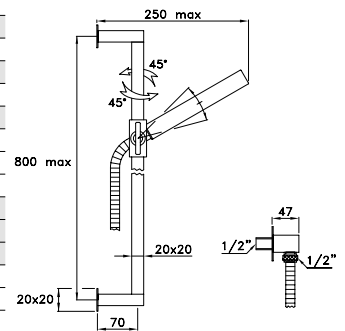

CROMO- CHROME		BQ 03103	CR00	825,00
NICHEL-NICKEL		NI00		1.098,00
NICHEL SPAZ - MATT NICKEL - NICKEL MAT		NI01		1.148,00
ORO - GOLD - OR 24 CARATS		AU00		2.806,00
ORO ROSA - ROSE GOLD- OR ROSE		AU02		2.212,00
BRONZO - BRONZE		BZ00		1.321,00
BRONZO SCURO - DARK BRONZE - BRONZE NOIR		BZ01		1.321,00
PVD	LUCIDO/SHINY/BRILLANT	PV01		1.321,00
OTTONE - BRASS- LAITON	SATINATO/SATIN/SATINÉ	PV06		1.321,00
	SPAZZOLATO/BRUSHED/BROSSÉ	PV13		1.321,00
PVD	LUCIDO/SHINY/BRILLANT	PV02		1.321,00
NICHEL - NICKEL	SATINATO/SATIN/SATINÉ	PV14		1.321,00
	SPAZZOLATO/BRUSHED/BROSSÉ	PV05		1.321,00
PVD	LUCIDO/SHINY/BRILLANT	PV16		1.321,00
RAME - COPPER-CUIVRE	SATINATO/SATIN/SATINÉ	PV11		1.321,00
	SPAZZOLATO/BRUSHED/BROSSÉ	PV09		1.321,00
PVD	LUCIDO/SHINY/BRILLANT	PV18		1.527,00
NERO - BLACK - NOIR	SATINATO/SATIN/SATINÉ	PV17		1.527,00
	SPAZZOLATO/BRUSHED/BROSSÉ	PV10		1.527,00