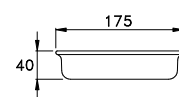

P022

Vaschetta

A richiesta, per il vetro disponibile versione con il fondo forato per evitare il ristagno di acqua, ad eccezione della ceramica

Soap Dish

On request there is a version with holes in the bottom to avoid the water stagnating for glass with exception of the ceramic one

Coupelle

Sur demande, disponible en version percée pour le verré, pour éviter la stagnation de l'eau, sauf céramique

VETRO TRASPARENTE- TRANSPARENT GLASS-VERRE	UN 10012 VTRO	33,00
VETRO SATINATO - SATIN GLASS - SATINÉ	VSA0	33,00
CERAMICA-CERAMIC-CÉRAMIQUE	CB00	33,00