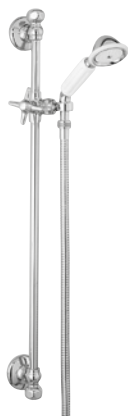

ITALICA 302

Doccia a mano con asta a parete
Hand shower, wall mounted slide bar, sliding jointed support
Ensemble de douche sur barre

CROMO- CHROME		IT 03100	CR00	481,00
NICHEL-NICKEL		NI00		735,00
NICHEL SPAZ - MATT NICKEL - NICKEL MAT		NI01		774,00
ORO - GOLD - OR 24 CARATS		AU00		1.787,00
ORO ROSA - ROSE GOLD- OR ROSE		AU02		1.252,00
ARGENTO - SILVER - ARGENT		AG00		1.564,00
BRONZO - BRONZE		BZ00		812,00
BRONZO SCURO - DARK BRONZE - BRONZE NOIR		BZ01		812,00
PVD OTTONE - BRASS- LAITON	LUCIDO/SHINY/BRILLANT	PV01		812,00
	SATINATO/SATIN/SATINÉ	PV06		812,00
	SPAZZOLATO/BRUSHED/BROSSÉ	PV13		812,00
PVD NICHEL - NICKEL	LUCIDO/SHINY/BRILLANT	PV02		812,00
	SATINATO/SATIN/SATINÉ	PV14		812,00
	SPAZZOLATO/BRUSHED/BROSSÉ	PV05		812,00
PVD RAME - COPPER-CUIVRE	LUCIDO/SHINY/BRILLANT	PV16		812,00
	SATINATO/SATIN/SATINÉ	PV11		812,00
	SPAZZOLATO/BRUSHED/BROSSÉ	PV09		812,00
PVD NERO - BLACK - NOIR	LUCIDO/SHINY/BRILLANT	PV18		888,00
	SATINATO/SATIN/SATINÉ	PV17		888,00
	SPAZZOLATO/BRUSHED/BROSSÉ	PV10		888,00