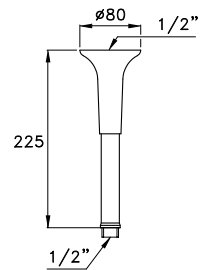

311

Braccio doccia da soffitto
Ceiling mounted shower arm
Bras de douche de plafond

CROMO- CHROME		UN 03206	CR00	170,00
NICHEL-NICKEL			NI00	222,00
NICHEL SPAZ - MATT NICKEL - NICKEL MAT			NI01	233,00
ORO - GOLD - OR 24 CARATS			AU00	568,00
ORO ROSA - ROSE GOLD- OR ROSE			AU02	449,00
ARGENTO - SILVER - ARGENT			AG00	542,00
BRONZO - BRONZE			BZ00	269,00
BRONZO SCURO - DARK BRONZE - BRONZE NOIR			BZ01	269,00
PVD OTTONE - BRASS- LAITON	LUCIDO/SHINY/BRILLANT		PV01	269,00
	SATINATO/SATIN/SATINÉ		PV06	269,00
	SPAZZOLATO/BRUSHED/BROSSÉ		PV13	269,00
PVD NICHEL - NICKEL	LUCIDO/SHINY/BRILLANT		PV02	269,00
	SATINATO/SATIN/SATINÉ		PV14	269,00
	SPAZZOLATO/BRUSHED/BROSSÉ		PV05	269,00
PVD RAME - COPPER-CUIVRE	LUCIDO/SHINY/BRILLANT		PV16	269,00
	SATINATO/SATIN/SATINÉ		PV11	269,00
	SPAZZOLATO/BRUSHED/BROSSÉ		PV09	269,00
PVD NERO - BLACK - NOIR	LUCIDO/SHINY/BRILLANT		PV18	310,00
	SATINATO/SATIN/SATINÉ		PV17	310,00
	SPAZZOLATO/BRUSHED/BROSSÉ		PV10	310,00