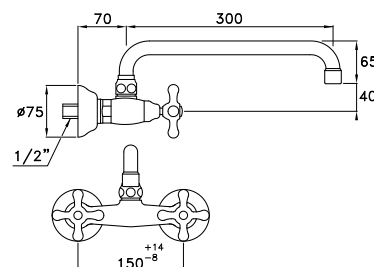

ROMA 3233MC

Gruppo lavello, bocca girevole (150°) con doccetta estraibile

Single-hole sink mixer, swinging spout (150°) with pull-out shower

Mitigeur d'évier monotrou avec bec orientable (150°) et douchette extractible