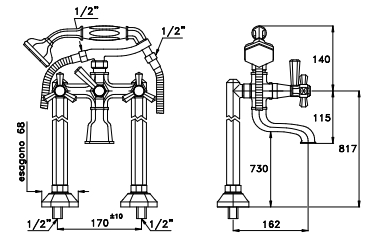

Pour une meilleure sécurité de l'installation, nous recommandons l'utilisation du collier de support. 275 décrit précédemment

CROMO- CHROME		EC 02211 CR00	2.556,00
NICHEL-NICKEL		NI00	3.316,00
NICHEL SPAZ - MATT NICKEL - NICKEL MAT		NI01	3.483,00
ORO - GOLD - OR 24 CARATS		AU00	9.286,00
ORO ROSA - ROSE GOLD- OR ROSE		AU02	7.429,00
ARGENTO - SILVER - ARGENT		AG00	8.383,00
BRONZO - BRONZE		BZ00	3.942,00
BRONZO SCURO - DARK BRONZE - BRONZE NOIR		BZ01	3.942,00
PVD	LUCIDO/SHINY/BRILLANT	PV01	3.942,00
OTTONE - BRASS- LAITON	SATINATO/SATIN/SATINÉ	PV06	3.942,00
	SPAZZOLATO/BRUSHED/BROSSÉ	PV13	3.942,00
PVD	LUCIDO/SHINY/BRILLANT	PV02	3.942,00
NICHEL - NICKEL	SATINATO/SATIN/SATINÉ	PV14	3.942,00
	SPAZZOLATO/BRUSHED/BROSSÉ	PV05	3.942,00
PVD	LUCIDO/SHINY/BRILLANT	PV16	3.942,00
RAME - COPPER-CUIVRE	SATINATO/SATIN/SATINÉ	PV11	3.942,00
	SPAZZOLATO/BRUSHED/BROSSÉ	PV09	3.942,00
PVD	LUCIDO/SHINY/BRILLANT	PV18	4.733,00
NERO - BLACK - NOIR	SATINATO/SATIN/SATINÉ	PV17	4.733,00
	SPAZZOLATO/BRUSHED/BROSSÉ	PV10	4.733,00