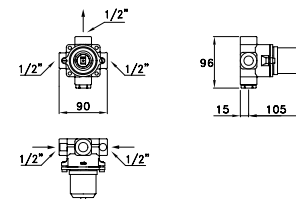

3292MC

Gruppo incasso per miscelatore monocomando
Built in unit for one way mixer
Corps encastrée pour mitigeur monocommande

BRONZO - BRONZE **UN 01400 0000 217,00**