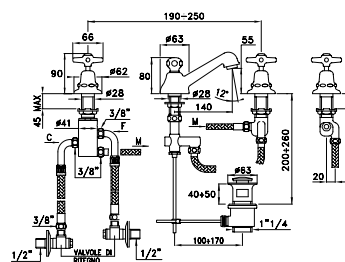

ITALICA 3224PTC

Gruppo per lavabo a tre fori con bocca bassa, scarico 1"1/4, con sistema di miscelazione TC
Three-hole washbasin mixer, low spout, pop-up waste 1"1/4 with TC mixing system
Mitigeur de lavabo thermostatique 3 trous avec système de mélange TC

CROMO- CHROME		IT 00014 CROO	1.035,00
NICHEL-NICKEL		NI00	1.394,00
NICHEL SPAZ - MATT NICKEL - NICKEL MAT		NI01	1.462,00
ORO - GOLD - OR 24 CARATS		AU00	2.985,00
ORO ROSA - ROSE GOLD- OR ROSE		AU02	2.090,00
ARGENTO - SILVER - ARGENT		AG00	2.723,00
BRONZO - BRONZE		BZ00	1.597,00
BRONZO SCURO - DARK BRONZE - BRONZE NOIR		BZ01	1.597,00
PVD	LUCIDO/SHINY/BRILLANT	PV01	1.597,00
OTTONE - BRASS- LAITON	SATINATO/SATIN/SATINÉ	PV06	1.597,00
	SPAZZOLATO/BRUSHED/BROSSÉ	PV13	1.597,00
PVD	LUCIDO/SHINY/BRILLANT	PV02	1.597,00
NICHEL - NICKEL	SATINATO/SATIN/SATINÉ	PV14	1.597,00
	SPAZZOLATO/BRUSHED/BROSSÉ	PV05	1.597,00
PVD	LUCIDO/SHINY/BRILLANT	PV16	1.597,00
RAME - COPPER-CUIVRE	SATINATO/SATIN/SATINÉ	PV11	1.597,00
	SPAZZOLATO/BRUSHED/BROSSÉ	PV09	1.597,00
PVD	LUCIDO/SHINY/BRILLANT	PV18	1.913,00
NERO - BLACK - NOIR	SATINATO/SATIN/SATINÉ	PV17	1.913,00
	SPAZZOLATO/BRUSHED/BROSSÉ	PV10	1.913,00