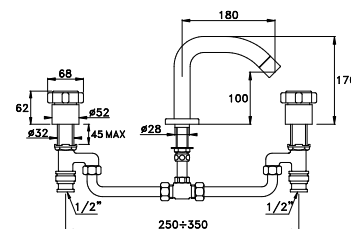

ASTER 3255TR

Gruppo bordo vasca tradizionale a 2 manopole per installazione su bordo vasca
Deck-mounted bath mixer
Mélangeur de baignoire à têtes traditionnelles, pour installation horizontale

CROMO- CHROME

AT 02306 CR00 1.029,00