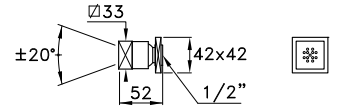

CROMO- CHROME		BQ 03127 CR00	243,00
NICHEL-NICKEL		NI00	325,00
NICHEL SPAZ - MATT NICKEL - NICKEL MAT		NI01	338,00
ORO - GOLD - OR 24 CARATS		AU00	826,00
ORO ROSA - ROSE GOLD- OR ROSE		AU02	652,00
BRONZO - BRONZE		BZ00	423,00
BRONZO SCURO - DARK BRONZE - BRONZE NOIR		BZ01	423,00
PVD	LUCIDO/SHINY/BRILLANT	PV01	390,00
OTTONE - BRASS- LAITON	SATINATO/SATIN/SATINÉ	PV06	390,00
	SPAZZOLATO/BRUSHED/BROSSÉ	PV13	390,00
PVD	LUCIDO/SHINY/BRILLANT	PV02	390,00
NICHEL - NICKEL	SATINATO/SATIN/SATINÉ	PV14	390,00
	SPAZZOLATO/BRUSHED/BROSSÉ	PV05	390,00
PVD	LUCIDO/SHINY/BRILLANT	PV16	390,00
RAME - COPPER-CUIVRE	SATINATO/SATIN/SATINÉ	PV11	390,00
	SPAZZOLATO/BRUSHED/BROSSÉ	PV09	390,00
PVD	LUCIDO/SHINY/BRILLANT	PV18	449,00
NERO - BLACK - NOIR	SATINATO/SATIN/SATINÉ	PV17	449,00
	SPAZZOLATO/BRUSHED/BROSSÉ	PV10	449,00