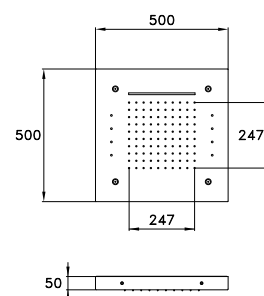

ACCIAIO - STEEL - ACIER	DS 11205 ST00	4.953,00
ACCIAIO SPAZZ - BRUSHED STEEL - ACIER BROSSÉ	ST01	5.189,00
BRONZO - BRONZE	BZ00	6.958,00
ORO - GOLD - OR	AU00	9.022,00
NERO OPACO - MATT BLACK - NOIR MAT	NE00	6.476,00

NOTE
Kit tubi alimentazione in inox 1/2"
Stainless steel feed pipes kit 1/2"
Kit tubes alimentation en inox 1/2"

Cromoterapia : 9 colori RGB
Chromotherapy: 9 RGB colors
Chromothérapie : 9 couleurs RGB

NOTE INSTALLAZIONE | INSTALLATION NOTE | NOTES D'INSTALLATION
Prevedere per l'utilizzo 3 rubinetti per comandare correttamente il soffione a pioggia, i nebulizzatori e il getto a cascata.
Il gruppo integra il commander cromoterapia
Plan the use 3 faucets to correctly command the rainfall, the waterfall and the nebulizer.
Chromotherapy commander included
Prévoir l'usage de 3 robinets pour commander correctement la pomme de douche à pluie, le jet à cascade et les nébulisateurs.
Panneau de chromothérapie inclus