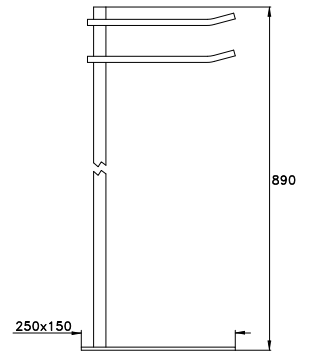

BAMBOO QUADRO 1062

Piantana
Free standing towel rail
Serveur

CROMO- CHROME		BQ 10029 CR00	551,00
NICHEL-NICKEL		NI00	732,00
NICHEL SPAZ - MATT NICKEL - NICKEL MAT		NI01	765,00
ORO - GOLD - OR 24 CARATS		AU00	1.871,00
ORO ROSA - ROSE GOLD- OR ROSE		AU02	1.475,00
BRONZO - BRONZE		BZ00	880,00
BRONZO SCURO - DARK BRONZE - BRONZE NOIR		BZ01	880,00
PVD	LUCIDO/SHINY/BRILLANT	PV01	880,00
OTTONE - BRASS- LAITON	SATINATO/SATIN/SATINÉ	PV06	880,00
	SPAZZOLATO/BRUSHED/BROSSÉ	PV13	880,00
PVD	LUCIDO/SHINY/BRILLANT	PV02	880,00
NICHEL - NICKEL	SATINATO/SATIN/SATINÉ	PV14	880,00
	SPAZZOLATO/BRUSHED/BROSSÉ	PV05	880,00
PVD	LUCIDO/SHINY/BRILLANT	PV16	880,00
RAME - COPPER-CUIVRE	SATINATO/SATIN/SATINÉ	PV11	880,00
	SPAZZOLATO/BRUSHED/BROSSÉ	PV09	880,00
PVD	LUCIDO/SHINY/BRILLANT	PV18	1.018,00
NERO - BLACK - NOIR	SATINATO/SATIN/SATINÉ	PV17	1.018,00
	SPAZZOLATO/BRUSHED/BROSSÉ	PV10	1.018,00