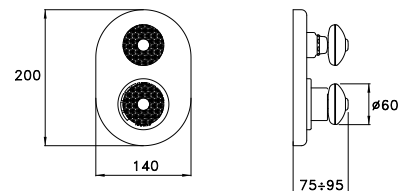

ORO - GOLD - OR 24 CARATS	SW 06012 AU00	2.050,00
CROMO- CHROME	CR00	1.233,00