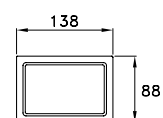

VETRO TRASPARENTE- TRANSPARENT GLASS-VERRE	UN 10013 VTR0	40,00
VETRO SATINATO - SATIN GLASS - SATINÉ	VSAO	40,00