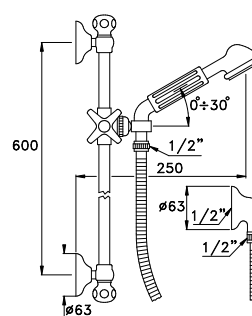

ITALICA 302

Doccia a mano con asta a parete
Hand shower, wall mounted slide bar, sliding jointed support
Ensemble de douche sur barre

CROMO- CHROME		IT 03100 CROO	481,00
NICHEL-NICKEL		NI00	735,00
NICHEL SPAZ - MATT NICKEL - NICKEL MAT		NI01	774,00
ORO - GOLD - OR 24 CARATS		AU00	1.787,00
ORO ROSA - ROSE GOLD- OR ROSE		AU02	1.252,00
ARGENTO - SILVER - ARGENT		AG00	1.564,00
BRONZO - BRONZE		BZ00	812,00
BRONZO SCURO - DARK BRONZE - BRONZE NOIR		BZ01	812,00
PVD	LUCIDO/SHINY/BRILLANT	PV01	812,00
	SATINATO/SATIN/SATINÉ	PV06	812,00
	SPAZZOLATO/BRUSHED/BROSSE	PV13	812,00
OTTONE - BRASS- LAITON	LUCIDO/SHINY/BRILLANT	PV02	812,00
	SATINATO/SATIN/SATINÉ	PV14	812,00
	SPAZZOLATO/BRUSHED/BROSSE	PV05	812,00
PVD	LUCIDO/SHINY/BRILLANT	PV16	812,00
	SATINATO/SATIN/SATINÉ	PV11	812,00
	SPAZZOLATO/BRUSHED/BROSSE	PV09	812,00
RAME - COPPER-CUIVRE	LUCIDO/SHINY/BRILLANT	PV18	888,00
	SATINATO/SATIN/SATINÉ	PV17	888,00
	SPAZZOLATO/BRUSHED/BROSSE	PV10	888,00

ITALICA 302A

Doccia a mano con asta a parete e presa alimentazione
Hand shower, wall mounted slide bar and wall mounted intake, sliding jointed support
Ensemble de douche sur barre avec douchette et barre avec coude d'alimentation