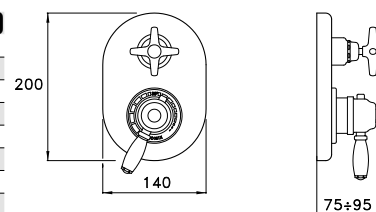

CROMO- CHROME		IT 06017 CR00	529,00
NICHEL-NICKEL		NI00	716,00
NICHEL SPAZ - MATT NICKEL - NICKEL MAT		NI01	753,00
ORO - GOLD - OR 24 CARATS		AU00	1.854,00
ORO ROSA - ROSE GOLD- OR ROSE		AU02	1.299,00
ARGENTO - SILVER - ARGENT		AG00	1.671,00
BRONZO - BRONZE		BZ00	902,00
BRONZO SCURO - DARK BRONZE - BRONZE NOIR		BZ01	902,00
PVD	LUCIDO/SHINY/BRILLANT	PV01	902,00
OTTONE - BRASS- LAITON	SATINATO/SATIN/SATINÉ	PV06	902,00
	SPAZZOLATO/BRUSHED/BROSSÉ	PV13	902,00
PVD	LUCIDO/SHINY/BRILLANT	PV02	902,00
NICHEL - NICKEL	SATINATO/SATIN/SATINÉ	PV14	902,00
	SPAZZOLATO/BRUSHED/BROSSÉ	PV05	902,00
PVD	LUCIDO/SHINY/BRILLANT	PV16	902,00
RAME - COPPER-CUIVRE	SATINATO/SATIN/SATINÉ	PV11	902,00
	SPAZZOLATO/BRUSHED/BROSSÉ	PV09	902,00
PVD	LUCIDO/SHINY/BRILLANT	PV18	980,00
NERO - BLACK - NOIR	SATINATO/SATIN/SATINÉ	PV17	980,00
	SPAZZOLATO/BRUSHED/BROSSÉ	PV10	980,00