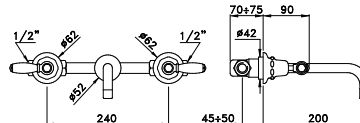

ITALICA LEVE 3863AR

Gruppo per lavabo da incasso a parete con bocca di lunghezza uguale a 100, 300, 400 mm

Concealed basin mixer, length of the spout of 100, 300, 400 mm

Mélangeur de lavabo mural encastré avec longueur spéciale à 100, 300, 400 mm