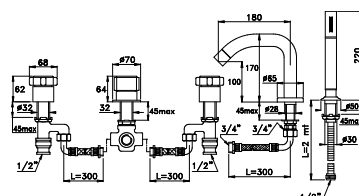

ASTER 3256TR308

Gruppo per vasca doccia, per installazione su bordo vasca, bocca di erogazione, deviatore manuale, completo di doccia a mano
Deck-mounted bath & shower mixer with manual diverter, hand shower
Mélangeur de baignoire traditionnelle à 2 poignées et bec, inverseur manuel, pour installation horizontale avec douchette

CROMO- CHROME

AT 02304 CR00 1.547,00