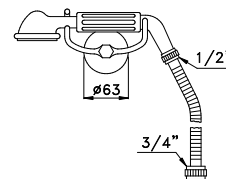

CROMO- CHROME		RM 03106	CR00	257,00
NICHEL-NICKEL			NI00	396,00
NICHEL SPAZ - MATT NICKEL - NICKEL MAT			NI01	415,00
ORO - GOLD - OR 24 CARATS			AU00	990,00
ORO ROSA - ROSE GOLD- OR ROSE			AU02	792,00
ARGENTO - SILVER - ARGENT			AG00	890,00
BRONZO - BRONZE			BZ00	436,00
BRONZO SCURO - DARK BRONZE - BRONZE NOIR			BZ01	436,00
PVD	LUCIDO/SHINY/BRILLANT		PV01	436,00
OTTONE - BRASS- LAITON	SATINATO/SATIN/SATINÉ		PV06	436,00
	SPAZZOLATO/BRUSHED/BROSSÉ		PV13	436,00
PVD	LUCIDO/SHINY/BRILLANT		PV02	436,00
NICHEL - NICKEL	SATINATO/SATIN/SATINÉ		PV14	436,00
	SPAZZOLATO/BRUSHED/BROSSÉ		PV05	436,00
PVD	LUCIDO/SHINY/BRILLANT		PV16	436,00
RAME - COPPER-CUIVRE	SATINATO/SATIN/SATINÉ		PV11	436,00
	SPAZZOLATO/BRUSHED/BROSSÉ		PV09	436,00
PVD	LUCIDO/SHINY/BRILLANT		PV18	476,00
NERO - BLACK - NOIR	SATINATO/SATIN/SATINÉ		PV17	476,00
	SPAZZOLATO/BRUSHED/BROSSÉ		PV10	476,00