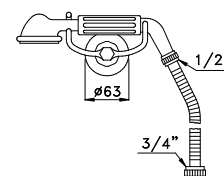

ITALICA 302

Doccia a mano con asta a parete
Hand shower, wall mounted slide bar, sliding jointed support
Ensemble de douche sur barre

CROMO- CHROME		IT 03100 CROO	481,00
NICHEL-NICKEL		NI00	735,00
NICHEL SPAZ - MATT NICKEL - NICKEL MAT		NI01	774,00
ORO - GOLD - OR 24 CARATS		AU00	1.787,00
ORO ROSA - ROSE GOLD- OR ROSE		AU02	1.252,00
ARGENTO - SILVER - ARGENT		AG00	1.564,00
BRONZO - BRONZE		BZ00	812,00
BRONZO SCURO - DARK BRONZE - BRONZE NOIR		BZ01	812,00
PVD	LUCIDO/SHINY/BRILLANT	PV01	812,00
	SATINATO/SATIN/SATINÉ	PV06	812,00
	SPAZZOLATO/BRUSHED/BROSSE	PV13	812,00
OTTONE - BRASS- LAITON	LUCIDO/SHINY/BRILLANT	PV02	812,00
	SATINATO/SATIN/SATINÉ	PV14	812,00
	SPAZZOLATO/BRUSHED/BROSSE	PV05	812,00
PVD	LUCIDO/SHINY/BRILLANT	PV16	812,00
	SATINATO/SATIN/SATINÉ	PV11	812,00
	SPAZZOLATO/BRUSHED/BROSSE	PV09	812,00
RAME - COPPER-CUIVRE	LUCIDO/SHINY/BRILLANT	PV18	888,00
	SATINATO/SATIN/SATINÉ	PV17	888,00
	SPAZZOLATO/BRUSHED/BROSSE	PV10	888,00

ITALICA 302A

Doccia a mano con asta a parete e presa alimentazione
Hand shower, wall mounted slide bar and wall mounted intake, sliding jointed support
Ensemble de douche sur barre avec douchette et barre avec coude d'alimentation