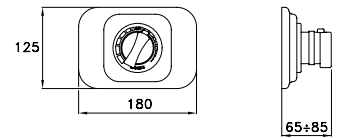

IS3293 P.V.

Parti in vista per miscelatore termostatico modello monoblocco IS3293

Da installare su parte incasso codice UN 06000 0000

External parts for thermostatic mixer IS3293

To be installed on built-in part code UN 06000 0000

Façade pour mitigeur thermostatique.

A installer sur la partie encastrée UN 06000 0000

CROMO- CHROME		UN 06010 CR00	355,00
NICHEL-NICKEL		NI00	556,00
NICHEL SPAZ - MATT NICKEL - NICKEL MAT		NI01	583,00
ORO - GOLD - OR 24 CARATS		AU00	1.689,00
ORO ROSA - ROSE GOLD- OR ROSE		AU02	1.183,00
ARGENTO - SILVER - ARGENT		AG00	1.430,00
BRONZO - BRONZE		BZ00	596,00
BRONZO SCURO - DARK BRONZE - BRONZE NOIR		BZ01	596,00
PVD	LUCIDO/SHINY/BRILLANT	PV01	596,00
	SATINATO/SATIN/SATINÉ	PV06	596,00
	SPAZZOLATO/BRUSHED/BROSSÉ	PV13	596,00
OTTONE - BRASS- LAITON	LUCIDO/SHINY/BRILLANT	PV02	596,00
	SATINATO/SATIN/SATINÉ	PV14	596,00
	SPAZZOLATO/BRUSHED/BROSSÉ	PV05	596,00
PVD	LUCIDO/SHINY/BRILLANT	PV16	596,00
	SATINATO/SATIN/SATINÉ	PV11	596,00
	SPAZZOLATO/BRUSHED/BROSSÉ	PV09	596,00
PVD	LUCIDO/SHINY/BRILLANT	PV18	658,00
	SATINATO/SATIN/SATINÉ	PV17	658,00
	SPAZZOLATO/BRUSHED/BROSSÉ	PV10	658,00