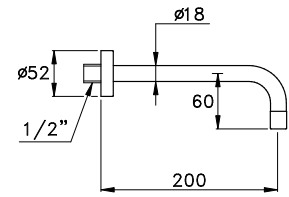

863

Bocca di erogazione a parete con rompigetto aeratore all'uscita e diametro tubo 18 mm
Sporgenza da parete a centro uscita 200 mm

Wall mounted spout, 18 mm diameter
Projection from wall to outlet: 200 mm

Bec mural fixe diametre 18 mm avec mousseur saillie 200 mm

CROMO- CHROME	UN 09002 CR00	168,00	
NICHEL-NICKEL	NI00	221,00	
NICHEL SPAZ - MATT NICKEL - NICKEL MAT	NI01	233,00	
ORO - GOLD - OR 24 CARATS	AU00	517,00	
ORO ROSA - ROSE GOLD- OR ROSE	AU02	363,00	
BRONZO - BRONZE	BZ00	269,00	
BRONZO SCURO - DARK BRONZE - BRONZE NOIR	BZ01	269,00	
PVD	LUCIDO/SHINY/BRILLANT	PV01	269,00
	SATINATO/SATIN/SATINE	PV06	269,00
	SPAZZOLATO/BRUSHED/BROSSÉ	PV13	269,00
PVD	LUCIDO/SHINY/BRILLANT	PV02	269,00
	SATINATO/SATIN/SATINE	PV14	269,00
	SPAZZOLATO/BRUSHED/BROSSÉ	PV05	269,00
PVD	LUCIDO/SHINY/BRILLANT	PV16	269,00
	SATINATO/SATIN/SATINE	PV11	269,00
	SPAZZOLATO/BRUSHED/BROSSÉ	PV09	269,00
PVD	LUCIDO/SHINY/BRILLANT	PV18	312,00
	SATINATO/SATIN/SATINE	PV17	312,00
	SPAZZOLATO/BRUSHED/BROSSÉ	PV10	312,00