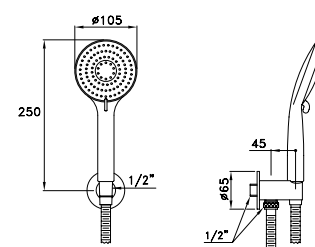

304AT G3

Doccia a mano tre getti con supporto fisso a parete e presa di alimentazione integrata
Hand shower with fixed bracket and wall water intake
Ensemble douchette 3 jets avec coude d'alimentation et support intégré

CROMO- CHROME **UN 03123 CR00 355,00**