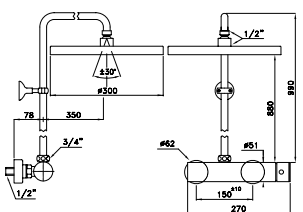

BAMBOO 3283/301-300

Gruppo monocomando per doccia per installazione esterna a parete, completo di tubo doccia e soffione tondo Ø 300 mm

Exposed wall-mounted single-handle shower mixer, with shower pipe and shower head Ø 300 mm

Mitigeur de douche apparent avec colonne et pomme de douche Ø 300 mm

CROMO - CHROME		BT 02415	CR00	1.590,00
NICHEL-NICKEL			NI00	2.115,00
NICHEL SPAZ - MATT NICKEL - NICKEL MAT			NI01	2.211,00
ORO - GOLD - OR 24 CARATS			AU00	5.403,00
ORO ROSA - ROSE GOLD- OR ROSE			AU02	4.260,00
BRONZO - BRONZE			BZ00	2.543,00
BRONZO SCURO - DARK BRONZE - BRONZE NOIR			BZ01	2.543,00
PVD	LUCIDO/SHINY/BRILLANT		PV01	2.543,00
	SATINATO/SATIN/SATINÉ		PV06	2.543,00
	SPAZZOLATO/BRUSHED/BROSSE		PV13	2.543,00
PVD	LUCIDO/SHINY/BRILLANT		PV02	2.543,00
	SATINATO/SATIN/SATINÉ		PV14	2.543,00
	SPAZZOLATO/BRUSHED/BROSSE		PV05	2.543,00
PVD	LUCIDO/SHINY/BRILLANT		PV16	2.543,00
	SATINATO/SATIN/SATINÉ		PV11	2.543,00
	SPAZZOLATO/BRUSHED/BROSSE		PV09	2.543,00
PVD	LUCIDO/SHINY/BRILLANT		PV18	2.941,00
	SATINATO/SATIN/SATINÉ		PV17	2.941,00
	SPAZZOLATO/BRUSHED/BROSSE		PV10	2.941,00