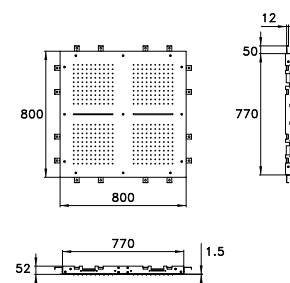

NOTE INSTALLAZIONE | INSTALLATION NOTE | NOTES D'INSTALLATION

Prevedere per l'utilizzo 2 rubinetti per comandare correttamente il soffione a pioggia e il getto a cascata

Plan the use 2 faucets to correctly command the rainfall and the waterfall

Prévoir l'usage de 2 robinets pour commander correctement la pomme de douche à pluie et le jet à cascade