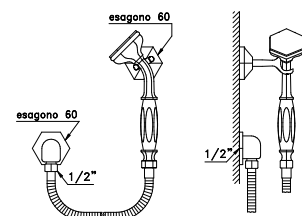

ECCELSA 302

Doccia a mano con asta a parete

Hand shower, wall mounted slide bar, sliding jointed support

Ensemble de douche sur barre

CROMO- CHROME		EC 03100 CR00	818,00
NICHEL-NICKEL		NI00	1.104,00
NICHEL SPAZ - MATT NICKEL - NICKEL MAT		NI01	1.161,00
ORO - GOLD - OR 24 CARATS		AU00	2.861,00
ORO ROSA - ROSE GOLD- OR ROSE		AU02	2.003,00
ARGENTO - SILVER - ARGENT		AG00	2.577,00
BRONZO - BRONZE		BZ00	1.391,00
BRONZO SCURO - DARK BRONZE - BRONZE NOIR		BZ01	1.391,00
PVD OTTONE - BRASS- LAITON	LUCIDO/SHINY/BRILLANT	PV01	1.391,00
	SATINATO/SATIN/SATINÉ	PV06	1.391,00
	SPAZZOLATO/BRUSHED/BROSSE	PV13	1.391,00
PVD NICHEL - NICKEL	LUCIDO/SHINY/BRILLANT	PV02	1.391,00
	SATINATO/SATIN/SATINÉ	PV14	1.391,00
	SPAZZOLATO/BRUSHED/BROSSE	PV05	1.391,00
PVD RAME - COPPER-CUIVRE	LUCIDO/SHINY/BRILLANT	PV16	1.391,00
	SATINATO/SATIN/SATINÉ	PV11	1.391,00
	SPAZZOLATO/BRUSHED/BROSSE	PV09	1.391,00
PVD NERO - BLACK - NOIR	LUCIDO/SHINY/BRILLANT	PV18	1.513,00
	SATINATO/SATIN/SATINÉ	PV17	1.513,00
	SPAZZOLATO/BRUSHED/BROSSE	PV10	1.513,00