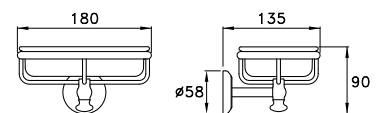

SWAN 1022

Portavaschetta senza vaschetta
Soap dish holder without soap dish
Porte-savon sans coupelle

ORO - GOLD - OR 24 CARATS **SW 10010 AU00 786,00**
CROMO-CHROME CR00 233,00