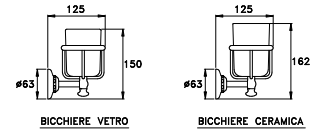

ITALICA 1012

Portabicchiere senza bicchiere

Tumbler holder without tumbler

Porte-verre sans gobelet

CROMO- CHROME		IT 10004 CR00	252,00
NICHEL-NICKEL		NI00	352,00
NICHEL SPAZ - MATT NICKEL - NICKEL MAT		NI01	369,00
ORO - GOLD - OR 24 CARATS		AU00	849,00
ORO ROSA - ROSE GOLD- OR ROSE		AU02	680,00
ARGENTO - SILVER - ARGENT		AG00	764,00
BRONZO - BRONZE		BZ00	428,00
BRONZO SCURO - DARK BRONZE - BRONZE NOIR		BZ01	428,00
PVD OTTONE - BRASS- LAITON	LUCIDO/SHINY/BRILLANT	PV01	428,00
	SATINATO/SATIN/SATINÉ	PV06	428,00
	SPAZZOLATO/BRUSHED/BROSSÉ	PV13	428,00
PVD NICHEL - NICKEL	LUCIDO/SHINY/BRILLANT	PV02	428,00
	SATINATO/SATIN/SATINÉ	PV14	428,00
	SPAZZOLATO/BRUSHED/BROSSÉ	PV05	428,00
PVD RAME - COPPER-CUIVRE	LUCIDO/SHINY/BRILLANT	PV16	428,00
	SATINATO/SATIN/SATINÉ	PV11	428,00
	SPAZZOLATO/BRUSHED/BROSSÉ	PV09	428,00
PVD NERO - BLACK - NOIR	LUCIDO/SHINY/BRILLANT	PV18	467,00
	SATINATO/SATIN/SATINÉ	PV17	467,00
	SPAZZOLATO/BRUSHED/BROSSÉ	PV10	467,00