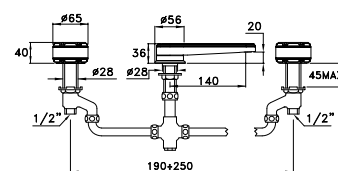

TIMEASTER 3223 - Ø65

Gruppo lavabo 3 fori bocca bassa maniglia tonda Ø 65 mm senza scarico.
Three hole washbasin mixer low spout, Ø 65 mm round handle without pop up waste
Mélangeur de lavabo 3 trous avec bec bas fixe sans vidage, poignée lisse Ø 65 mm

CROMO-CHROME	TL 00021 CR00	2.144,00
ORO - GOLD - OR 24 CARATS	AU00	3.588,00