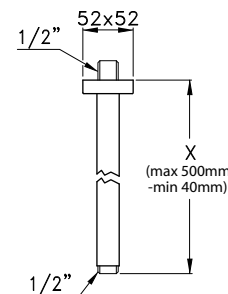

311QAR

Braccio doccia da soffitto, lunghezza a richiesta

Ceiling mounted shower arm, lenght on request

Bras de douche de plafond, longueur sur demande

CROMO- CHROME		UN 03218	CR00	219,00
NICHEL-NICKEL			NI00	292,00
NICHEL SPAZ - MATT NICKEL - NICKEL MAT			NI01	307,00
ORO - GOLD - OR 24 CARATS			AU00	747,00
ORO ROSA - ROSE GOLD- OR ROSE			AU02	589,00
BRONZO - BRONZE			BZ00	353,00
BRONZO SCURO - DARK BRONZE - BRONZE NOIR			BZ01	353,00
PVD	LUCIDO/SHINY/BRILLANT		PV01	353,00
	SATINATO/SATIN/SATINÉ		PV06	353,00
	SPAZZOLATO/BRUSHED/BROSSÉ		PV13	353,00
PVD	LUCIDO/SHINY/BRILLANT		PV02	353,00
	SATINATO/SATIN/SATINÉ		PV14	353,00
	SPAZZOLATO/BRUSHED/BROSSÉ		PV05	353,00
PVD	LUCIDO/SHINY/BRILLANT		PV16	353,00
	SATINATO/SATIN/SATINÉ		PV11	353,00
	SPAZZOLATO/BRUSHED/BROSSÉ		PV09	353,00
PVD	LUCIDO/SHINY/BRILLANT		PV18	405,00
	SATINATO/SATIN/SATINÉ		PV17	405,00
	SPAZZOLATO/BRUSHED/BROSSÉ		PV10	405,00