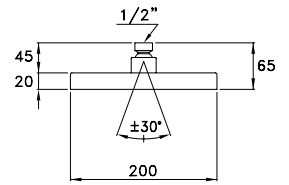

320A -200

Soffione a pioggia, modello sottile, con fondello smontabile a sistema anticalcare, orientabile con raccordo a snodo sferico 200 mm

Rain shower head, thin model, removable antilimestone system base, swinging ball-joint union, 200 mm

Pomme de douche orientable à rotule, 200mm, équipée d'un système anti-calcaire

CROMO- CHROME		UN 03008	CR00	523,00
NICHEL-NICKEL			NI00	693,00
NICHEL SPAZ - MATT NICKEL - NICKEL MAT			NI01	727,00
ORO - GOLD - OR 24 CARATS			AU00	1.773,00
ORO ROSA - ROSE GOLD- OR ROSE			AU02	1.399,00
BRONZO - BRONZE			BZ00	835,00
BRONZO SCURO - DARK BRONZE - BRONZE NOIR			BZ01	835,00
PVD	LUCIDO/SHINY/BRILLANT		PV01	835,00
	SATINATO/SATIN/SATINÉ		PV06	835,00
	SPAZZOLATO/BRUSHED/BROSSE		PV13	835,00
OTTONE - BRASS- LAITON	LUCIDO/SHINY/BRILLANT		PV02	835,00
	SATINATO/SATIN/SATINÉ		PV14	835,00
	SPAZZOLATO/BRUSHED/BROSSE		PV05	835,00
PVD	LUCIDO/SHINY/BRILLANT		PV16	835,00
	SATINATO/SATIN/SATINÉ		PV11	835,00
	SPAZZOLATO/BRUSHED/BROSSE		PV09	835,00
PVD	LUCIDO/SHINY/BRILLANT		PV18	967,00
	SATINATO/SATIN/SATINÉ		PV17	967,00
	SPAZZOLATO/BRUSHED/BROSSE		PV10	967,00