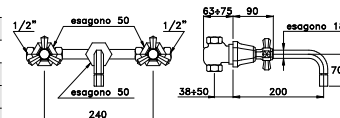

CROMO- CHROME		EC 01001 CRO0	1.079,00
NICHEL- NICKEL		NI00	1.299,00
NICHEL SPAZ - MATT NICKEL - NICKEL MAT		NI01	1.364,00
ORO - GOLD - OR 24 CARATS		AU00	2.551,00
ORO ROSA - ROSE GOLD- OR ROSE		AU02	2.041,00
ARGENTO - SILVER - ARGENT		AG00	2.327,00
BRONZO - BRONZE		BZ00	1.512,00
BRONZO SCURO - DARK BRONZE - BRONZE NOIR		BZ01	1.512,00
PVD	LUCIDO/SHINY/BRILLANT	PV01	1.512,00
OTTONE - BRASS- LAITON	SATINATO/SATIN/SATINÉ	PV06	1.512,00
	SPAZZOLATO/BRUSHED/BROSSÉ	PV13	1.512,00
PVD	LUCIDO/SHINY/BRILLANT	PV02	1.512,00
NICHEL - NICKEL	SATINATO/SATIN/SATINÉ	PV14	1.512,00
	SPAZZOLATO/BRUSHED/BROSSÉ	PV05	1.512,00
PVD	LUCIDO/SHINY/BRILLANT	PV16	1.512,00
RAME - COPPER-CUIVRE	SATINATO/SATIN/SATINÉ	PV11	1.512,00
	SPAZZOLATO/BRUSHED/BROSSÉ	PV09	1.512,00
PVD	LUCIDO/SHINY/BRILLANT	PV18	1.996,00
NERO - BLACK - NOIR	SATINATO/SATIN/SATINÉ	PV17	1.996,00
	SPAZZOLATO/BRUSHED/BROSSÉ	PV10	1.996,00