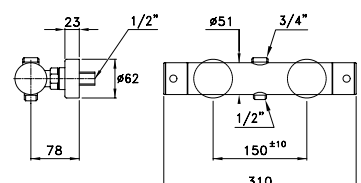

3287TM

Gruppo termostatico doccia da esterno, con deviazione manuale a 2 uscite
External thermostatic mixer for shower, with 2-outlet, manual diverter
Mitigeur thermostatique bain-douche apparent avec inverseur manuel à 2 sorties

CROMO- CHROME

UN 02600 CR00 675,00