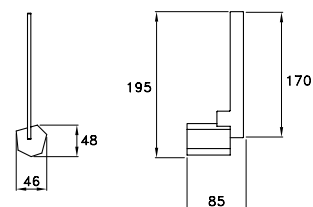

STELLA 1035

Portarotolo di riserva

Spare roll holder

Porte-papier de réserve

CROMO- CHROME		ST 10016 CR00	240,00
NICHEL-NICKEL		NI00	319,00
NICHEL SPAZ - MATT NICKEL - NICKEL MAT		NI01	334,00
ORO - GOLD - OR 24 CARATS		AU00	814,00
ORO ROSA - ROSE GOLD- OR ROSE		AU02	642,00
BRONZO - BRONZE		BZ00	383,00
BRONZO SCURO - DARK BRONZE - BRONZE NOIR		BZ01	383,00
PVD	LUCIDO/SHINY/BRILLANT	PV01	383,00
	SATINATO/SATIN/SATINÉ	PV06	383,00
	SPAZZOLATO/BRUSHED/BROSSÉ	PV13	383,00
PVD	LUCIDO/SHINY/BRILLANT	PV02	383,00
	SATINATO/SATIN/SATINÉ	PV14	383,00
	SPAZZOLATO/BRUSHED/BROSSÉ	PV05	383,00
PVD	LUCIDO/SHINY/BRILLANT	PV16	383,00
	SATINATO/SATIN/SATINÉ	PV11	383,00
	SPAZZOLATO/BRUSHED/BROSSÉ	PV09	383,00
PVD	LUCIDO/SHINY/BRILLANT	PV18	443,00
	SATINATO/SATIN/SATINÉ	PV17	443,00
	SPAZZOLATO/BRUSHED/BROSSÉ	PV10	443,00