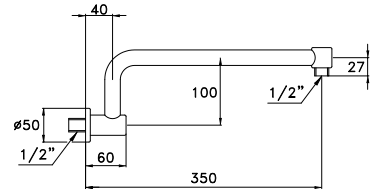

303L

Braccio doccia
Shower arm
Bras de douche

CROMO- CHROME		UN 03205	CR00	184,00
NICHEL-NICKEL			NI00	243,00
NICHEL SPAZ - MATT NICKEL - NICKEL MAT			NI01	255,00
ORO - GOLD - OR 24 CARATS			AU00	619,00
ORO ROSA - ROSE GOLD- OR ROSE			AU02	488,00
ARGENTO - SILVER - ARGENT			AG00	591,00
BRONZO - BRONZE			BZ00	292,00
BRONZO SCURO - DARK BRONZE - BRONZE NOIR			BZ01	292,00
PVD OTTONE - BRASS- LAITON	LUCIDO/SHINY/BRILLANT		PV01	292,00
	SATINATO/SATIN/SATINÉ		PV06	292,00
	SPAZZOLATO/BRUSHED/BROSSÉ		PV13	292,00
PVD NICHEL - NICKEL	LUCIDO/SHINY/BRILLANT		PV02	292,00
	SATINATO/SATIN/SATINÉ		PV14	292,00
	SPAZZOLATO/BRUSHED/BROSSÉ		PV05	292,00
PVD RAME - COPPER-CUIVRE	LUCIDO/SHINY/BRILLANT		PV16	292,00
	SATINATO/SATIN/SATINÉ		PV11	292,00
	SPAZZOLATO/BRUSHED/BROSSÉ		PV09	292,00
PVD NERO - BLACK - NOIR	LUCIDO/SHINY/BRILLANT		PV18	338,00
	SATINATO/SATIN/SATINÉ		PV17	338,00
	SPAZZOLATO/BRUSHED/BROSSÉ		PV10	338,00