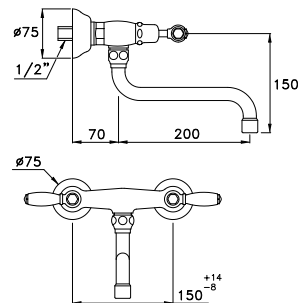

ITALICA LEVE 3243/200

Gruppo per lavello, per installazione esterna a parete, bocca bassa orientabile lunghezza 200 mm

Exposed wall mounted sink mixer, low swinging spout, length 200 mm

Mélangeur d'évier mural apparent avec raccords muraux et bec orientable longueur 200 mm

CROMO- CHROME		IL 04001 CR00	472,00
NICHEL-NICKEL		NI00	618,00
NICHEL SPAZ - MATT NICKEL - NICKEL MAT		NI01	650,00
ORO - GOLD - OR 24 CARATS		AU00	1.250,00
ORO ROSA - ROSE GOLD- OR ROSE		AU02	876,00
ARGENTO - SILVER - ARGENT		AG00	1.120,00
BRONZO - BRONZE		BZ00	733,00
BRONZO SCURO - DARK BRONZE - BRONZE NOIR		BZ01	733,00
PVD OTTONE - BRASS- LAITON	LUCIDO/SHINY/BRILLANT	PV01	733,00
	SATINATO/SATIN/SATINÉ	PV06	733,00
	SPAZZOLATO/BRUSHED/BROSSE	PV13	733,00
PVD NICHEL - NIKEL	LUCIDO/SHINY/BRILLANT	PV02	733,00
	SATINATO/SATIN/SATINÉ	PV14	733,00
	SPAZZOLATO/BRUSHED/BROSSE	PV05	733,00
PVD RAME - COPPER-CUIVRE	LUCIDO/SHINY/BRILLANT	PV16	733,00
	SATINATO/SATIN/SATINÉ	PV11	733,00
	SPAZZOLATO/BRUSHED/BROSSE	PV09	733,00
PVD NERO - BLACK - NOIR	LUCIDO/SHINY/BRILLANT	PV18	873,00
	SATINATO/SATIN/SATINÉ	PV17	873,00
	SPAZZOLATO/BRUSHED/BROSSE	PV10	873,00