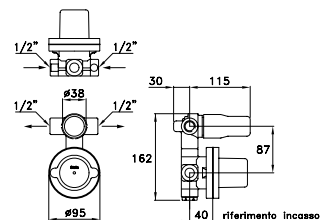

3254MC

Corpo incasso per miscelatore a 2 vie

Concealed body for 2 ways mixer

Corps encastrée pour mitigeur 2 voies

BRONZO - BRONZE

UN 01401 0000

361,00

FIRENZE 3254MC P.V.