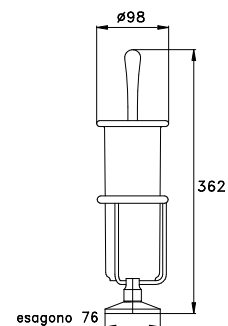

ECCELSA 1054

Portascopino da appoggio completo di vaso in ceramica
Free-standing toilet brush set with ceramic vase
Porte balai au sol avec pot en céramique

CROMO- CHROME		EC 10018	CR00	374,00
NICHEL-NICKEL		NI00		492,00
NICHEL SPAZ - MATT NICKEL - NICKEL MAT		NI01		516,00
ORO - GOLD - OR 24 CARATS		AU00		1.447,00
ORO ROSA - ROSE GOLD- OR ROSE		AU02		1.157,00
ARGENTO - SILVER - ARGENT		AG00		1.286,00
BRONZO - BRONZE		BZ00		619,00
BRONZO SCURO - DARK BRONZE - BRONZE NOIR		BZ01		619,00
PVD	LUCIDO/SHINY/BRILLANT	PV01		619,00
OTTONE - BRASS- LAITON	SATINATO/SATIN/SATINÉ	PV06		536,00
	SPAZZOLATO/BRUSHED/BROSSÉ	PV13		536,00
PVD	LUCIDO/SHINY/BRILLANT	PV02		619,00
NICHEL - NICKEL	SATINATO/SATIN/SATINÉ	PV14		536,00
	SPAZZOLATO/BRUSHED/BROSSÉ	PV05		536,00
PVD	LUCIDO/SHINY/BRILLANT	PV16		536,00
RAME - COPPER-CUIVRE	SATINATO/SATIN/SATINÉ	PV11		536,00
	SPAZZOLATO/BRUSHED/BROSSÉ	PV09		536,00
PVD	LUCIDO/SHINY/BRILLANT	PV18		593,00
NERO - BLACK - NOIR	SATINATO/SATIN/SATINÉ	PV17		593,00
	SPAZZOLATO/BRUSHED/BROSSÉ	PV10		593,00