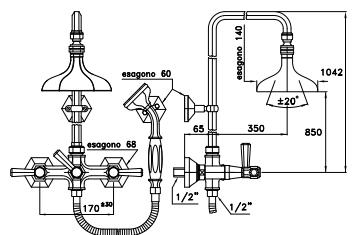

CROMO- CHROME		EL 02514 CR00	2.740,00
NICHEL-NICKEL	LUCIDO/SHINY/BRILLANT	NI00	3.622,00
NICHEL SPAZ - MATT NICKEL - NICKEL MAT	SATINATO/SATIN/SATINÉ	NI01	3.805,00
ORO - GOLD - OR 24 CARATS	SPAZZOLATO/BRUSHED/BROSSE	AU00	10.196,00
ORO ROSA - ROSE GOLD- OR ROSE	LUCIDO/SHINY/BRILLANT	AU02	8.159,00
ARGENTO - SILVER - ARGENT	SATINATO/SATIN/SATINÉ	AG00	9.159,00
BRONZO - BRONZE	SPAZZOLATO/BRUSHED/BROSSE	BZ00	4.365,00
BRONZO SCURO - DARK BRONZE - BRONZE NOIR	LUCIDO/SHINY/BRILLANT	BZ01	4.365,00
PVD	LUCIDO/SHINY/BRILLANT	PV01	4.365,00
	SATINATO/SATIN/SATINÉ	PV06	4.365,00
	SPAZZOLATO/BRUSHED/BROSSE	PV13	4.365,00
PVD	LUCIDO/SHINY/BRILLANT	PV02	4.365,00
	SATINATO/SATIN/SATINÉ	PV14	4.365,00
	SPAZZOLATO/BRUSHED/BROSSE	PV05	4.365,00
PVD	LUCIDO/SHINY/BRILLANT	PV16	4.365,00
	SATINATO/SATIN/SATINÉ	PV11	4.365,00
	SPAZZOLATO/BRUSHED/BROSSE	PV09	4.365,00
PVD	LUCIDO/SHINY/BRILLANT	PV18	5.068,00
	SATINATO/SATIN/SATINÉ	PV17	5.068,00
	SPAZZOLATO/BRUSHED/BROSSE	PV10	5.068,00