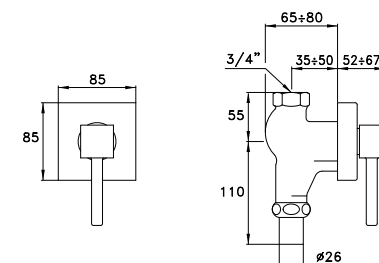

704Q

Rubinetto di cacciata per installazione da incasso a parete, con chiusura a molla non ritardata

Wall mounted flushing tap, with undelayed spring valve

Robinet de chasse à encastrer avec fermeture à ressort non temporisée

		BQ 08100 CRO0	473,00
CROMO - CHROME			
NICHEL - NICKEL		NI00	636,00
NICHEL SPAZ - MATT NICKEL - NICKEL MAT		NI01	667,00
ORO - GOLD - OR 24 CARATS		AU00	1.646,00
ORO ROSA - ROSE GOLD - OR ROSE		AU02	1.152,00
BRONZO - BRONZE		BZ00	801,00
BRONZO SCURO - DARK BRONZE - BRONZE NOIR		BZ01	801,00
PVD	LUCIDO/SHINY/BRILLANT	PV01	801,00
OTTONE - BRASS - LAITON	SATINATO/SATIN/SATINÉ	PV06	801,00
	SPAZZOLATO/BRUSHED/BROSSÉ	PV13	801,00
PVD	LUCIDO/SHINY/BRILLANT	PV02	801,00
NICHEL - NICKEL	SATINATO/SATIN/SATINÉ	PV14	801,00
	SPAZZOLATO/BRUSHED/BROSSÉ	PV05	801,00
PVD	LUCIDO/SHINY/BRILLANT	PV16	801,00
RAME - COPPER - CUIVRE	SATINATO/SATIN/SATINÉ	PV11	801,00
	SPAZZOLATO/BRUSHED/BROSSÉ	PV09	801,00
PVD	LUCIDO/SHINY/BRILLANT	PV18	875,00
NERO - BLACK - NOIR	SATINATO/SATIN/SATINÉ	PV17	875,00
	SPAZZOLATO/BRUSHED/BROSSÉ	PV10	875,00