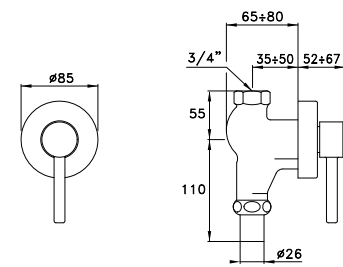

704T

Rubinetto di cacciata per installazione da incasso a parete, chiusura a molla non ritardata

Wall mounted flushing tap, with undelayed spring valve

Robinet de chasse à encastrer avec fermeture à ressort non temporisée

CROMO- CHROME		BT 08100 CR00	394,00
NICHEL - NICKEL		NI00	525,00
NICHEL SPAZ - MATT NICKEL - NICKEL MAT		NI01	550,00
ORO - GOLD - OR 24 CARATS		AU00	1.341,00
ORO ROSA - ROSE GOLD- OR ROSE		AU02	1.057,00
BRONZO - BRONZE		BZ00	631,00
BRONZO SCURO - DARK BRONZE - BRONZE NOIR		BZ01	631,00
PVD	LUCIDO/SHINY/BRILLANT	PV01	631,00
OTTONE - BRASS- LAITON	SATINATO/SATIN/SATINÉ	PV06	631,00
	SPAZZOLATO/BRUSHED/BROSSÉ	PV13	631,00
PVD	LUCIDO/SHINY/BRILLANT	PV02	631,00
NICHEL - NICKEL	SATINATO/SATIN/SATINÉ	PV14	631,00
	SPAZZOLATO/BRUSHED/BROSSÉ	PV05	631,00
PVD	LUCIDO/SHINY/BRILLANT	PV16	631,00
RAME - COPPER-CUIVRE	SATINATO/SATIN/SATINÉ	PV11	631,00
	SPAZZOLATO/BRUSHED/BROSSÉ	PV09	631,00
PVD	LUCIDO/SHINY/BRILLANT	PV18	729,00
NERO - BLACK - NOIR	SATINATO/SATIN/SATINÉ	PV17	729,00
	SPAZZOLATO/BRUSHED/BROSSÉ	PV10	729,00