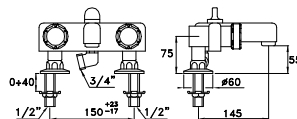

CROMO- CHROME **TA 02001 CR00 2.127,00**

ORO - GOLD - OR 24 CARATS AU00 4.679,00

TIMEASTER 3267RG-Ø65

Gruppo per vasca doccia per installazione su bordo vasca con deviatore a ritorno automatico, maniglia tonda Ø 65 mm

Deck mounted bath & shower mixer with RG unions, automatic return to bath position diverter, Ø 65 mm round handle

Mélangeur bain-douche apparent avec raccords sur gorge pour installation sur le bord de la baignoire, inverseur automatique, poignée lisse Ø 65