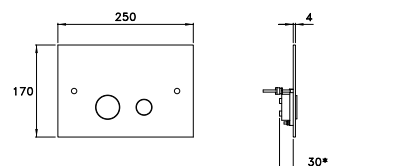

CROMO- CHROME		UN 09500	CR00	428,00
NICHEL-NICKEL			NI00	594,00
NICHEL SPAZ - MATT NICKEL - NICKEL MAT			NI01	625,00
ORO - GOLD - OR 24 CARATS			AU00	1.495,00
ORO ROSA - ROSE GOLD- OR ROSE			AU02	1.198,00
ARGENTO - SILVER - ARGENT			AG00	1.346,00
BRONZO - BRONZE			BZ00	728,00
BRONZO SCURO - DARK BRONZE - BRONZE NOIR			BZ01	728,00
PVD	LUCIDO/SHINY/BRILLANT		PV01	728,00
	SATINATO/SATIN/SATINÉ		PV06	728,00
	SPAZZOLATO/BRUSHED/BROSSÉ		PV13	728,00
PVD	LUCIDO/SHINY/BRILLANT		PV02	728,00
	SATINATO/SATIN/SATINÉ		PV14	728,00
	SPAZZOLATO/BRUSHED/BROSSÉ		PV05	728,00
PVD	LUCIDO/SHINY/BRILLANT		PV16	728,00
	SATINATO/SATIN/SATINÉ		PV11	728,00
	SPAZZOLATO/BRUSHED/BROSSÉ		PV09	728,00
PVD	LUCIDO/SHINY/BRILLANT		PV18	792,00
	SATINATO/SATIN/SATINÉ		PV17	792,00
	SPAZZOLATO/BRUSHED/BROSSÉ		PV10	792,00

Suitable on flush tanks Geberit Italia

UP720 (SIGMA 8CM) Code 109.770.00.1

SIGMA 8CM Code 109.790.00.1

UP320 (SIGMA 12CM) Code 109.300.00.5 - 109.330.00.5

COMBIFIX Code 110.770.00.1 - 110.358.00.5

DUOFIX Code 111.726.00.1 - 111.300.00.5

3820B

Placca per cassetta di scarico. Compatibile con i sistemi Geberit Sigma UP320 e UP720

WC Control plate. Compatible with Geberit Sigma systems UP320 e UP720

Plaque en laiton massif double touche. Compatible avec système Geberit Sigma UP320 et UP720