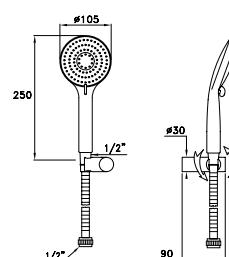

305 G3

Doccia a mano tre getti completa di supporto alto orientabile
3-jet hand shower with directional wall bracket
Ensemble avec douchette 3 jets et support mural

CROMO- CHROME **UN 03114 CR00 309,00**