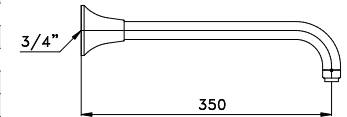

CROMO- CHROME		EC 03203 CRO0	194,00
NICHEL-NICKEL		NI00	260,00
NICHEL SPAZ - MATT NICKEL - NICKEL MAT		NI01	272,00
ORO - GOLD - OR 24 CARATS		AU00	662,00
ORO ROSA - ROSE GOLD- OR ROSE		AU02	521,00
ARGENTO - SILVER - ARGENT		AG00	631,00
BRONZO - BRONZE		BZ00	311,00
BRONZO SCURO - DARK BRONZE - BRONZE NOIR		BZ01	311,00
PVD	LUCIDO/SHINY/BRILLANT	PV01	311,00
OTTONE - BRASS- LAITON	SATINATO/SATIN/SATINÉ	PV06	311,00
	SPAZZOLATO/BRUSHED/BROSSE	PV13	311,00
PVD	LUCIDO/SHINY/BRILLANT	PV02	311,00
NICHEL - NICKEL	SATINATO/SATIN/SATINÉ	PV14	311,00
	SPAZZOLATO/BRUSHED/BROSSE	PV05	311,00
PVD	LUCIDO/SHINY/BRILLANT	PV16	311,00
RAME - COPPER-CUIVRE	SATINATO/SATIN/SATINÉ	PV11	311,00
	SPAZZOLATO/BRUSHED/BROSSE	PV09	311,00
PVD	LUCIDO/SHINY/BRILLANT	PV18	361,00
NERO - BLACK - NOIR	SATINATO/SATIN/SATINÉ	PV17	361,00
	SPAZZOLATO/BRUSHED/BROSSE	PV10	361,00