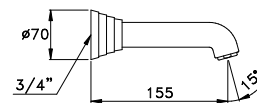

TITIAN 0/250

Bocca vasca per gruppi incasso

Wall mounted bath spout

Bec mural de baignoire

CROMO- CHROME		TT 09000 CR00	153,00
NICHEL-NICKEL		NI00	205,00
NICHEL SPAZ - MATT NICKEL - NICKEL MAT		NI01	216,00
ORO - GOLD - OR 24 CARATS		AU00	515,00
ORO ROSA - ROSE GOLD- OR ROSE		AU02	362,00
BRONZO - BRONZE		BZ00	253,00
BRONZO SCURO - DARK BRONZE - BRONZE NOIR		BZ01	253,00
PVD	LUCIDO/SHINY/BRILLANT	PV01	253,00
OTTONE - BRASS- LAITON	SATINATO/SATIN/SATINÉ	PV06	253,00
	SPAZZOLATO/BRUSHED/BROSSÉ	PV13	253,00
PVD	LUCIDO/SHINY/BRILLANT	PV02	253,00
NICHEL - NICKEL	SATINATO/SATIN/SATINÉ	PV14	253,00
	SPAZZOLATO/BRUSHED/BROSSÉ	PV05	253,00
PVD	LUCIDO/SHINY/BRILLANT	PV16	253,00
RAME - COPPER-CUIVRE	SATINATO/SATIN/SATINÉ	PV11	253,00
	SPAZZOLATO/BRUSHED/BROSSÉ	PV09	253,00
PVD	LUCIDO/SHINY/BRILLANT	PV18	284,00
NERO - BLACK - NOIR	SATINATO/SATIN/SATINÉ	PV17	284,00
	SPAZZOLATO/BRUSHED/BROSSÉ	PV10	284,00