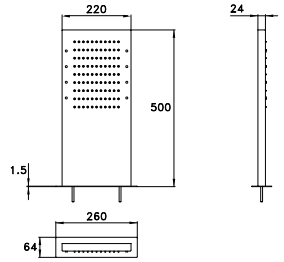

310C

Soffione con getto a pioggia e cromoterapia

Shower head with rainfall and chromotherapy

Pomme de douche avec jet pluie et chromothérapie

ACCIAIO - STEEL - ACIER	DP 03032 ST00	2.453,00
ACCIAIO SPAZZ - BRUSHED STEEL - ACIER BROSSÉ	ST01	2.571,00
BRONZO - BRONZE	BZ00	3.880,00
ORO - GOLD - OR	AU00	4.942,00
NERO OPACO - MATT BLACK - NOIR MAT	NE00	3.408,00