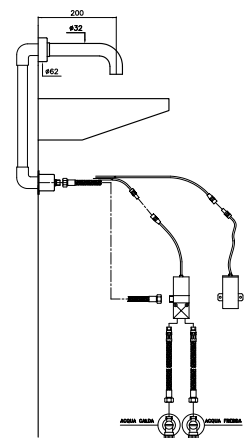

TELETRON TONDO 6302 PV

Parte Esterna a parete per Teletron Due Acque non miscelate
Da abbinare a corpo incasso UN0509000000000000

External part for wall mounted two-waters Teletron
To be installed on built-in part UN0509000000000000

Partie Apparent pour robinet électronique, deux arrivées d'eau
A installer sur la partie encastrée UN0509000000000000

CROMO- CHROME		UN 05101 CR00	459,00
NICHEL-NICKEL		NI00	620,00
NICHEL SPAZ - MATT NICKEL - NICKEL MAT		NI01	651,00
ORO - GOLD - OR 24 CARATS		AU00	1607,00
ORO ROSA - ROSE GOLD- OR ROSE		AU02	1239,00
BRONZO - BRONZE		BZ00	780,00
BRONZO SCURO - DARK BRONZE - BRONZE NOIR		BZ01	780,00
PVD OTTONE - BRASS- LAITON	BRILLANTE/SHINING/BRILLANT	PV01	780,00
	SATINATO/SATIN/SATINE	PV06	780,00
	SPAZZOLATO/MATT/MAT	PV13	780,00
PVD NICHEL - NIKEL	BRILLANTE/SHINING/BRILLANT	PV02	780,00
	SATINATO/SATIN/SATINE	PV14	780,00
	SPAZZOLATO/MATT/MAT	PV05	780,00
PVD RAME - COPPER-CUIVRE	BRILLANTE/SHINING/BRILLANT	PV16	780,00
	SATINATO/SATIN/SATINE	PV11	780,00
	SPAZZOLATO/MATT/MAT	PV09	780,00
PVD NERO - BLACK - NOIR	BRILLANTE/SHINING/BRILLANT	PV18	849,00
	SATINATO/SATIN/SATINE	PV17	849,00
	SPAZZOLATO/MATT/MAT	PV10	849,00