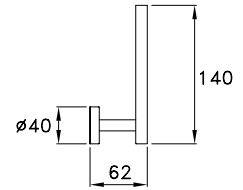

CROMO- CHROME		LL 10016 CR00	72,00
NICHEL-NICKEL		NI00	96,00
NICHEL SPAZ - MATT NICKEL - NICKEL MAT		NI01	102,00
ORO - GOLD - OR 24 CARATS		AU00	245,00
ORO ROSA - ROSE GOLD- OR ROSE		AU02	193,00
BRONZO - BRONZE		BZ00	116,00
BRONZO SCURO - DARK BRONZE - BRONZE NOIR		BZ01	116,00
PVD OTTONE - BRASS- LAITON	LUCIDO/SHINY/BRILLANT	PV01	116,00
	SATINATO/SATIN/SATINÉ	PV06	116,00
	SPAZZOLATO/BRUSHED/BROSSÉ	PV13	116,00
PVD NICHEL - NICKEL	LUCIDO/SHINY/BRILLANT	PV02	116,00
	SATINATO/SATIN/SATINÉ	PV14	116,00
	SPAZZOLATO/BRUSHED/BROSSÉ	PV05	116,00
PVD RAME - COPPER-CUIVRE	LUCIDO/SHINY/BRILLANT	PV16	116,00
	SATINATO/SATIN/SATINÉ	PV11	116,00
	SPAZZOLATO/BRUSHED/BROSSÉ	PV09	116,00
PVD NERO - BLACK - NOIR	LUCIDO/SHINY/BRILLANT	PV18	133,00
	SATINATO/SATIN/SATINÉ	PV17	133,00
	SPAZZOLATO/BRUSHED/BROSSÉ	PV10	133,00