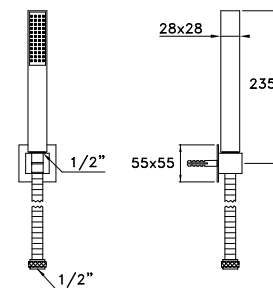

304

Doccia a mano completa di supporto fisso a parete
Hand-shower with wall support
Ensemble avec douchette et crochet fixe

CROMO- CHROME		BQ 03106	CR00	264,00
NICHEL-NICKEL		NI00		353,00
NICHEL SPAZ - MATT NICKEL - NICKEL MAT		NI01		368,00
ORO - GOLD - OR 24 CARATS		AU00		899,00
ORO ROSA - ROSE GOLD- OR ROSE		AU02		707,00
BRONZO - BRONZE		BZ00		423,00
BRONZO SCURO - DARK BRONZE - BRONZE NOIR		BZ01		423,00
PVD	LUCIDO/SHINY/BRILLANT	PV01		423,00
OTTONE - BRASS- LAITON	SATINATO/SATIN/SATINÉ	PV06		423,00
	SPAZZOLATO/BRUSHED/BROSSÉ	PV13		423,00
PVD	LUCIDO/SHINY/BRILLANT	PV02		423,00
NICHEL - NICKEL	SATINATO/SATIN/SATINÉ	PV14		423,00
	SPAZZOLATO/BRUSHED/BROSSÉ	PV05		423,00
PVD	LUCIDO/SHINY/BRILLANT	PV16		423,00
RAME - COPPER-CUIVRE	SATINATO/SATIN/SATINÉ	PV11		423,00
	SPAZZOLATO/BRUSHED/BROSSÉ	PV09		423,00
PVD	LUCIDO/SHINY/BRILLANT	PV18		488,00
NERO - BLACK - NOIR	SATINATO/SATIN/SATINÉ	PV17		488,00
	SPAZZOLATO/BRUSHED/BROSSÉ	PV10		488,00