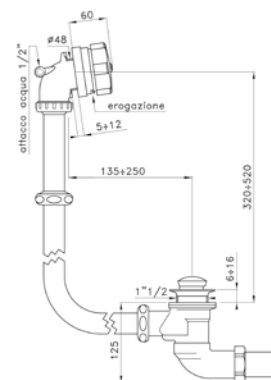

Vidage de baignoire sans siphon, avec coude de sortie plastique diam. 40 mm, avec livraison

CROMO- CHROME		UN 09220	CR00	445,00
NICHEL-NICKEL			NI00	601,00
NICHEL SPAZ - MATT NICKEL - NICKEL MAT			NI01	631,00
ORO - GOLD - OR 24 CARATS			AU00	1.558,00
ORO ROSA - ROSE GOLD- OR ROSE			AU02	1.202,00
BRONZO - BRONZE			BZ00	757,00
BRONZO SCURO - DARK BRONZE - BRONZE NOIR			BZ01	757,00
PVD	LUCIDO/SHINY/BRILLANT		PV01	757,00
OTTONE - BRASS- LAITON	SATINATO/SATIN/SATINÉ		PV06	757,00
	SPAZZOLATO/BRUSHED/BROSSÉ		PV13	757,00
PVD	LUCIDO/SHINY/BRILLANT		PV02	757,00
NICHEL - NICKEL	SATINATO/SATIN/SATINÉ		PV14	757,00
	SPAZZOLATO/BRUSHED/BROSSÉ		PV05	757,00
PVD	LUCIDO/SHINY/BRILLANT		PV16	757,00
RAME - COPPER-CUIVRE	SATINATO/SATIN/SATINÉ		PV11	757,00
	SPAZZOLATO/BRUSHED/BROSSÉ		PV09	757,00
PVD	LUCIDO/SHINY/BRILLANT		PV18	823,00
NERO - BLACK - NOIR	SATINATO/SATIN/SATINÉ		PV17	823,00
	SPAZZOLATO/BRUSHED/BROSSÉ		PV10	823,00