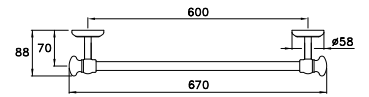

SWAN 602/60

Asta portasalviette - lunghezza 600 mm
Towel rail - length 600 mm
Porte serviette de 600 mm

ORO - GOLD - OR 24 CARATS **SW 10002 AU00 928,00**
CROMO-CHROME CR00 254,00