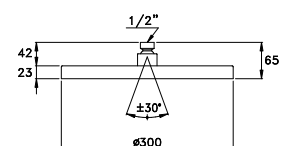

Pomme de douche orientable à rotule, Ø 300mm, équipée d'un système anti-calcaire

CROMO- CHROME **UN 03006 CRO0 754,00**

302

Doccia a mano completa di asta a parete
 Hand shower and wall mounted slide bar
 Ensemble de douche sur barre