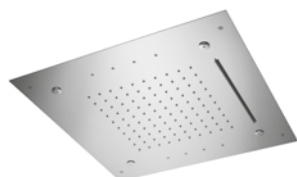

2w

Q500F

Soffione a incasso quadro 500x500 con getto a pioggia, nebulizzatori, cascata e cromoterapia
 Concealed square shower head 500x500 with rainfall, nebulizer, waterfall and chromotherapy
 Pomme de douche à encastrement carré 500x500 avec jet pluie, nébulisateurs, cascade et chromothérapie