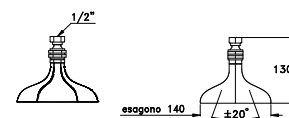

CROMO- CHROME		EC 03007	CR00	764,00
NICHEL-NICKEL			NI00	1.043,00
NICHEL SPAZ - MATT NICKEL - NICKEL MAT			NI01	1.096,00
ORO - GOLD - OR 24 CARATS			AU00	2.903,00
ORO ROSA - ROSE GOLD- OR ROSE			AU02	2.323,00
ARGENTO - SILVER - ARGENT			AG00	2.604,00
BRONZO - BRONZE			BZ00	1.278,00
BRONZO SCURO - DARK BRONZE - BRONZE NOIR			BZ01	1.278,00
PVD	LUCIDO/SHINY/BRILLANT		PV01	1.278,00
PVD	SATINATO/SATIN/SATINÉ		PV06	1.278,00
OTTONE - BRASS- LAITON	SPAZZOLATO/BRUSHED/BROSSÉ		PV13	1.278,00
PVD	LUCIDO/SHINY/BRILLANT		PV02	1.278,00
PVD	SATINATO/SATIN/SATINÉ		PV14	1.278,00
NICHEL - NICKEL	SPAZZOLATO/BRUSHED/BROSSÉ		PV05	1.278,00
PVD	LUCIDO/SHINY/BRILLANT		PV16	1.278,00
PVD	SATINATO/SATIN/SATINÉ		PV11	1.278,00
RAME - COPPER-CUIVRE	SPAZZOLATO/BRUSHED/BROSSÉ		PV09	1.278,00
PVD	LUCIDO/SHINY/BRILLANT		PV18	1.415,00
PVD	SATINATO/SATIN/SATINÉ		PV17	1.415,00
NERO - BLACK - NOIR	SPAZZOLATO/BRUSHED/BROSSÉ		PV10	1.415,00