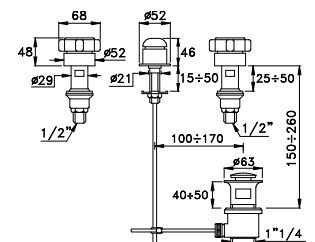

ASTER 3600

Gruppo per bidet con erogazione dal bordo, scarico 1"1/4
Three-hole bidet mixer, edge delivery, pop-up waste 1"1/4
Batteries pour bidet sur gorge avec vidage 1"1/4

CROMO- CHROME

AT 00200 CR00

490,00