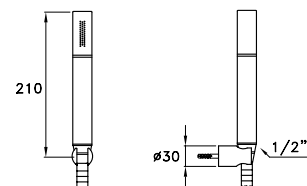

304 G1

Doccia a mano monogetto completa di supporto fisso a parete

Single-jet hand-shower with wall bracket

Douchette mono jet avec crochet fixe

CROMO- CHROME	UN 03107 CRO0	184,00
---------------	---------------	--------