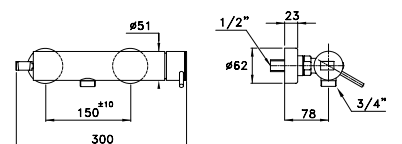

LUCILLA 3283AC

Gruppo monocomando per doccia per installazione esterna a parete, con uscita verso il basso completo di supporto per doccetta
Exposed wall-mounted single-handle shower mixer, with downward water outlet and complete support for hand shower
Mitigeur de douche apparent avec sortie vers le bas et support douchette

CROMO- CHROME

LL 02403 CR00 476,00