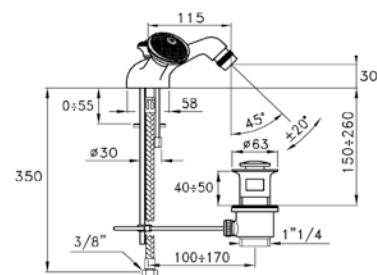

SWAN 3604

Gruppo per bidet monoforo con bocca a getto orientabile, scarico 1"1/4

Single-hole bidet mixer, directional aerator, pop-up waste 1"1/4

Mélangeur de bidet monotrou avec bec bas à jet orientable et vidage 1"1/4

ORO - GOLD - OR 24 CARATS	SW 00204 AU00	1.352,00
CROMO - CHROME	CR00	527,00