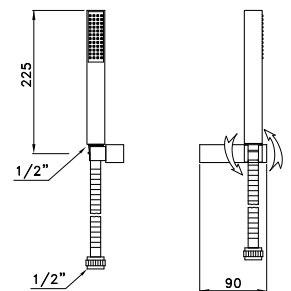

305

Doccia a mano completa di supporto alto orientabile

Hand shower with directional wall support

Ensemble douchette avec support mural

CROMO- CHROME		BQ 03112	CR00	264,00
NICHEL-NICKEL			NI00	353,00
NICHEL SPAZ - MATT NICKEL - NICKEL MAT			NI01	368,00
ORO - GOLD - OR 24 CARATS			AU00	899,00
ORO ROSA - ROSE GOLD- OR ROSE			AU02	707,00
BRONZO - BRONZE			BZ00	423,00
BRONZO SCURO - DARK BRONZE - BRONZE NOIR			BZ01	423,00
PVD	LUCIDO/SHINY/BRILLANT		PV01	423,00
	SATINATO/SATIN/SATINÉ		PV06	423,00
	SPAZZOLATO/BRUSHED/BROSSÉ		PV13	423,00
PVD	LUCIDO/SHINY/BRILLANT		PV02	423,00
	SATINATO/SATIN/SATINÉ		PV14	423,00
	SPAZZOLATO/BRUSHED/BROSSÉ		PV05	423,00
PVD	LUCIDO/SHINY/BRILLANT		PV16	423,00
	SATINATO/SATIN/SATINÉ		PV11	423,00
	SPAZZOLATO/BRUSHED/BROSSÉ		PV09	423,00
PVD	LUCIDO/SHINY/BRILLANT		PV18	488,00
	SATINATO/SATIN/SATINÉ		PV17	488,00
	SPAZZOLATO/BRUSHED/BROSSÉ		PV10	488,00