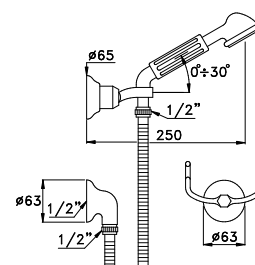

CROMO- CHROME		RM 03115	CR00	363,00
NICHEL-NICKEL			NI00	567,00
NICHEL SPAZ - MATT NICKEL - NICKEL MAT			NI01	596,00
ORO - GOLD - OR 24 CARATS			AU00	1.383,00
ORO ROSA - ROSE GOLD- OR ROSE			AU02	1.105,00
ARGENTO - SILVER - ARGENT			AG00	1.244,00
BRONZO - BRONZE			BZ00	618,00
BRONZO SCURO - DARK BRONZE - BRONZE NOIR			BZ01	618,00
PVD	LUCIDO/SHINY/BRILLANT		PV01	618,00
OTTONE - BRASS- LAITON	SATINATO/SATIN/SATINÉ		PV06	618,00
	SPAZZOLATO/BRUSHED/BROSSÉ		PV13	618,00
PVD	LUCIDO/SHINY/BRILLANT		PV02	618,00
NICHEL - NICKEL	SATINATO/SATIN/SATINÉ		PV14	618,00
	SPAZZOLATO/BRUSHED/BROSSÉ		PV05	618,00
PVD	LUCIDO/SHINY/BRILLANT		PV16	618,00
RAME - COPPER-CUIVRE	SATINATO/SATIN/SATINÉ		PV11	618,00
	SPAZZOLATO/BRUSHED/BROSSÉ		PV09	618,00
PVD	LUCIDO/SHINY/BRILLANT		PV18	672,00
NERO - BLACK - NOIR	SATINATO/SATIN/SATINÉ		PV17	672,00
	SPAZZOLATO/BRUSHED/BROSSÉ		PV10	672,00