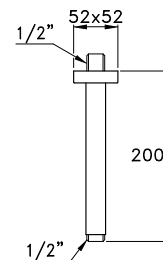

311QAR

Braccio doccia da soffitto, lunghezza a richiesta

Ceiling mounted shower arm, lenght on request

Bras de douche de plafond, longueur sur demande

CROMO- CHROME		UN 03218	CR00	219,00
NICHEL-NICKEL			NI00	292,00
NICHEL SPAZ - MATT NICKEL - NICKEL MAT			NI01	307,00
ORO - GOLD - OR 24 CARATS			AU00	747,00
ORO ROSA - ROSE GOLD- OR ROSE			AU02	589,00
BRONZO - BRONZE			BZ00	353,00
BRONZO SCURO - DARK BRONZE - BRONZE NOIR			BZ01	353,00
PVD	LUCIDO/SHINY/BRILLANT		PV01	353,00
	SATINATO/SATIN/SATINÉ		PV06	353,00
	SPAZZOLATO/BRUSHED/BROSSÉ		PV13	353,00
PVD	LUCIDO/SHINY/BRILLANT		PV02	353,00
	SATINATO/SATIN/SATINÉ		PV14	353,00
	SPAZZOLATO/BRUSHED/BROSSÉ		PV05	353,00
PVD	LUCIDO/SHINY/BRILLANT		PV16	353,00
	SATINATO/SATIN/SATINÉ		PV11	353,00
	SPAZZOLATO/BRUSHED/BROSSÉ		PV09	353,00
PVD	LUCIDO/SHINY/BRILLANT		PV18	405,00
	SATINATO/SATIN/SATINÉ		PV17	405,00
	SPAZZOLATO/BRUSHED/BROSSÉ		PV10	405,00