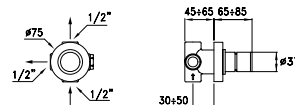

CROMO- CHROME		BT 01202 CR00	410,00
NICHEL-NICKEL		N100	546,00
NICHEL SPAZ - MATT NICKEL - NICKEL MAT		N101	571,00
ORO - GOLD - OR 24 CARATS		AU00	1.395,00
ORO ROSA - ROSE GOLD- OR ROSE		AU02	1.101,00
BRONZO - BRONZE		BZ00	657,00
BRONZO SCURO - DARK BRONZE - BRONZE NOIR		BZ01	657,00
PVD	LUCIDO/SHINY/BRILLANT	PV01	657,00
OTTONE - BRASS- LAITON	SATINATO/SATIN/SATINÉ	PV06	657,00
	SPAZZOLATO/BRUSHED/BROSSÉ	PV13	657,00
PVD	LUCIDO/SHINY/BRILLANT	PV02	657,00
NICHEL -NICKEL	SATINATO/SATIN/SATINÉ	PV14	657,00
	SPAZZOLATO/BRUSHED/BROSSÉ	PV05	657,00
PVD	LUCIDO/SHINY/BRILLANT	PV16	657,00
RAME - COPPER-CUIVRE	SATINATO/SATIN/SATINÉ	PV11	657,00
	SPAZZOLATO/BRUSHED/BROSSÉ	PV09	657,00
PVD	LUCIDO/SHINY/BRILLANT	PV18	759,00
NERO - BLACK - NOIR	SATINATO/SATIN/SATINÉ	PV17	759,00
	SPAZZOLATO/BRUSHED/BROSSÉ	PV10	759,00