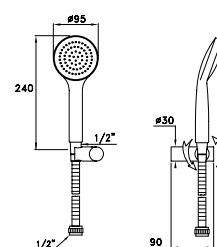

305 G1

Doccia a mano monogetto completa di supporto alto orientabile
Single-jet hand shower with directional wall bracket
Ensemble avec douchette mono-jet et support mural

CROMO- CHROME **UN 03113 CR00 272,00**