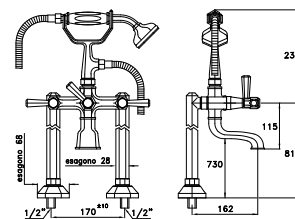

CROMO- CHROME		EL 02208 CR00	2.722,00
NICHEL-NICKEL		NI00	3.601,00
NICHEL SPAZ - MATT NICKEL - NICKEL MAT		NI01	3.738,00
ORO - GOLD - OR 24 CARATS		AU00	9.912,00
ORO ROSA - ROSE GOLD- OR ROSE		AU02	7.929,00
ARGENTO - SILVER - ARGENT		AG00	8.936,00
BRONZO - BRONZE		BZ00	4.220,00
BRONZO SCURO - DARK BRONZE - BRONZE NOIR		BZ01	4.220,00
PVD	LUCIDO/SHINY/BRILLANT	PV01	4.220,00
OTTONE - BRASS- LAITON	SATINATO/SATIN/SATINÉ	PV06	4.220,00
	SPAZZOLATO/BRUSHED/BROSSÉ	PV13	4.220,00
PVD	LUCIDO/SHINY/BRILLANT	PV02	4.220,00
NICHEL - NICKEL	SATINATO/SATIN/SATINÉ	PV14	4.220,00
	SPAZZOLATO/BRUSHED/BROSSÉ	PV05	4.220,00
PVD	LUCIDO/SHINY/BRILLANT	PV16	4.220,00
RAME - COPPER-CUIVRE	SATINATO/SATIN/SATINÉ	PV11	4.220,00
	SPAZZOLATO/BRUSHED/BROSSÉ	PV09	4.220,00
PVD	LUCIDO/SHINY/BRILLANT	PV18	5.033,00
NERO - BLACK - NOIR	SATINATO/SATIN/SATINÉ	PV17	5.033,00
	SPAZZOLATO/BRUSHED/BROSSÉ	PV10	5.033,00