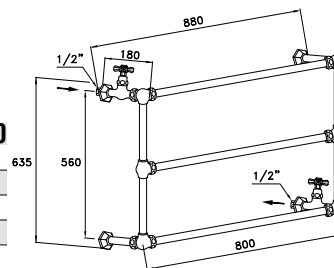

ECCELSA 981B

Scaldabiancheria a parete con sistema di sfogo d'aria a tre tubi orizzontali, con rubinetto di entrata e uscita con maniglia Eccelsa

Interasse tra gli attacchi:

in verticale 560 mm (fisso)

in orizzontale 800 mm (può essere ridotto al momento dell'ordine)

Wall mounted towel-warmer, with three horizontal pipes, inlet/outlet valve with Eccelsa handle, air drain

Distance between connection:

in vertical 560 mm (fixed);

in horizontal 800 mm (can be shortened at order moment)

Sèche serviettes à 3 barres, robinet d'entrée et sortie avec poignée Eccelsa, avec purgeur

Entraxe verticale (fixe): 560 mm

Entraxe horizontale (variable): 800 mm

CROMO- CHROME		EC 07000 CR00	1.827,00
NICHEL-NICKEL		NI00	2.480,00
NICHEL SPAZ - MATT NICKEL - NICKEL MAT		NI01	2.605,00
ORO - GOLD - OR 24 CARATS		AU00	8.993,00
ORO ROSA - ROSE GOLD- OR ROSE		AU02	7.194,00
ARGENTO - SILVER - ARGENT		AG00	8.090,00
BRONZO - BRONZE		BZ00	3.034,00
BRONZO SCURO - DARK BRONZE - BRONZE NOIR		BZ01	3.034,00
PVD OTTONE - BRASS- LAITON	LUCIDO/SHINY/BRILLANT	PV01	3.034,00
	SATINATO/SATIN/SATINÉ	PV06	3.034,00
	SPAZZOLATO/BRUSHED/BROSSE	PV13	3.034,00
PVD NICHEL - NICKEL	LUCIDO/SHINY/BRILLANT	PV02	3.034,00
	SATINATO/SATIN/SATINÉ	PV14	3.034,00
	SPAZZOLATO/BRUSHED/BROSSE	PV05	3.034,00
PVD RAME - COPPER-CUIVRE	LUCIDO/SHINY/BRILLANT	PV16	3.034,00
	SATINATO/SATIN/SATINÉ	PV11	3.034,00
	SPAZZOLATO/BRUSHED/BROSSE	PV09	3.034,00
PVD NERO - BLACK - NOIR	LUCIDO/SHINY/BRILLANT	PV18	3.380,00
	SATINATO/SATIN/SATINÉ	PV17	3.380,00
	SPAZZOLATO/BRUSHED/BROSSE	PV10	3.380,00

ECCELSA 983B

Scaldabiancheria a parete con sistema di sfogo d'aria a quattro tubi orizzontali, con rubinetto di entrata e uscita con maniglia Eccelsa

Interasse tra gli attacchi:

in verticale 690 mm (fisso);

in orizzontale 800 mm (può essere ridotto al momento dell'ordine)

Wall mounted towel-warmer, with four horizontal pipes, inlet/outlet valve with Eccelsa handle, air drain

Distance between connection:

in vertical 690 mm (fixed);

in horizontal 800 mm (can be shortened at order moment)

Sèche serviettes à 4 barres, robinet d'entrée et sortie avec poignée Eccelsa, avec purgeur

Entraxe verticale (fixe): 690 mm

Entraxe horizontale (variable): 800 mm