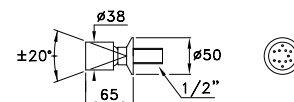

CROMO- CHROME*	UN 03126 CR00	168,00