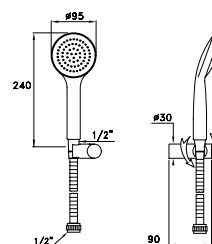

305 G1

Doccia a mano monogetto completa di supporto alto orientabile

Single-jet hand shower with directional wall bracket

Ensemble avec douchette mono-jet et support mural

CROMO- CHROME		UN 03113 CR00	272,00