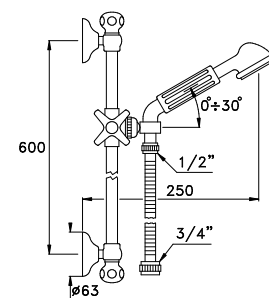

ITALICA 302

Doccia a mano con asta a parete
Hand shower, wall mounted slide bar, sliding jointed support
Ensemble de douche sur barre

CROMO- CHROME		IT 03100 CROO	481,00
NICHEL-NICKEL		NI00	735,00
NICHEL SPAZ - MATT NICKEL - NICKEL MAT		NI01	774,00
ORO - GOLD - OR 24 CARATS		AU00	1.787,00
ORO ROSA - ROSE GOLD- OR ROSE		AU02	1.252,00
ARGENTO - SILVER - ARGENT		AG00	1.564,00
BRONZO - BRONZE		BZ00	812,00
BRONZO SCURO - DARK BRONZE - BRONZE NOIR		BZ01	812,00
PVD	LUCIDO/SHINY/BRILLANT	PV01	812,00
	SATINATO/SATIN/SATINÉ	PV06	812,00
	SPAZZOLATO/BRUSHED/BROSSE	PV13	812,00
OTTONE - BRASS- LAITON	LUCIDO/SHINY/BRILLANT	PV02	812,00
	SATINATO/SATIN/SATINÉ	PV14	812,00
	SPAZZOLATO/BRUSHED/BROSSE	PV05	812,00
PVD	LUCIDO/SHINY/BRILLANT	PV16	812,00
	SATINATO/SATIN/SATINÉ	PV11	812,00
	SPAZZOLATO/BRUSHED/BROSSE	PV09	812,00
RAME - COPPER-CUIVRE	LUCIDO/SHINY/BRILLANT	PV18	888,00
	SATINATO/SATIN/SATINÉ	PV17	888,00
	SPAZZOLATO/BRUSHED/BROSSE	PV10	888,00