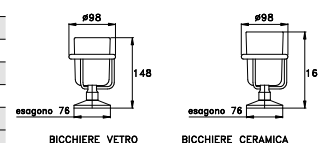

CROMO - CHROME		EC 10006 CR00	275,00
NICHEL - NICKEL		NI00	629,00
NICHEL SPAZ - MATT NICKEL - NICKEL MAT		NI01	393,00
ORO - GOLD - OR 24 CARATS		AU00	1.035,00
ORO ROSA - ROSE GOLD- OR ROSE		AU02	826,00
ARGENTO - SILVER - ARGENT		AG00	937,00
BRONZO - BRONZE		BZ00	458,00
BRONZO SCURO - DARK BRONZE - BRONZE NOIR		BZ01	458,00
PVD	LUCIDO/SHINY/BRILLANT	PV01	458,00
OTTONE - BRASS- LAITON	SATINATO/SATIN/SATINÉ	PV06	428,00
	SPAZZOLATO/BRUSHED/BROSSÉ	PV13	428,00
PVD	LUCIDO/SHINY/BRILLANT	PV02	458,00
NICHEL - NICKEL	SATINATO/SATIN/SATINÉ	PV14	428,00
	SPAZZOLATO/BRUSHED/BROSSÉ	PV05	428,00
PVD	LUCIDO/SHINY/BRILLANT	PV16	428,00
RAME - COPPER-CUIVRE	SATINATO/SATIN/SATINÉ	PV11	428,00
	SPAZZOLATO/BRUSHED/BROSSÉ	PV09	428,00
PVD	LUCIDO/SHINY/BRILLANT	PV18	467,00
NERO - BLACK - NOIR	SATINATO/SATIN/SATINÉ	PV17	467,00
	SPAZZOLATO/BRUSHED/BROSSÉ	PV10	467,00