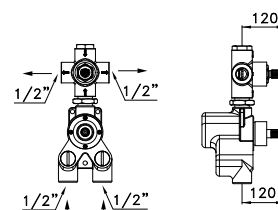

IS3296

Parti incasso per figure IS3296
Concealed body for IS3296 thermostatic mixer
Partie encastrée pour les mitigeurs IS3296

BRONZO - BRONZE **UN 06003 0000 566,00**