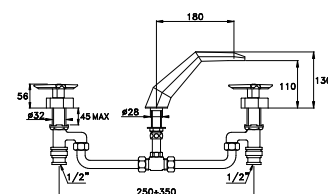

STELLA 3255

Gruppo vasca per installazione su bordo vasca

Deck mounted bath mixer

Mélangeur bain pour installation sur la gorge de la baignoire

CROMO- CHROME		ST 02306 CROO	773,00
NICHEL-NICKEL		NI00	1.028,00
NICHEL SPAZ - MATT NICKEL - NICKEL MAT		NI01	1.074,00
ORO - GOLD - OR 24 CARATS		AU00	2.623,00
ORO ROSA - ROSE GOLD- OR ROSE		AU02	2.069,00
BRONZO - BRONZE		BZ00	1.234,00
BRONZO SCURO - DARK BRONZE - BRONZE NOIR		BZ01	1.234,00
PVD	LUCIDO/SHINY/BRILLANT	PV01	1.234,00
	SATINATO/SATIN/SATINÉ	PV06	1.234,00
	SPAZZOLATO/BRUSHED/BROSSÉ	PV13	1.234,00
OTTONE - BRASS- LAITON	LUCIDO/SHINY/BRILLANT	PV02	1.234,00
	SATINATO/SATIN/SATINÉ	PV14	1.234,00
PVD	LUCIDO/SHINY/BRILLANT	PV02	1.234,00
	SATINATO/SATIN/SATINÉ	PV14	1.234,00
NICHEL - NICKEL	LUCIDO/SHINY/BRILLANT	PV02	1.234,00
	SATINATO/SATIN/SATINÉ	PV14	1.234,00
PVD	LUCIDO/SHINY/BRILLANT	PV05	1.234,00
	SATINATO/SATIN/SATINÉ	PV16	1.234,00
	SPAZZOLATO/BRUSHED/BROSSÉ	PV11	1.234,00
RAME - COPPER-CUIVRE	LUCIDO/SHINY/BRILLANT	PV16	1.234,00
	SATINATO/SATIN/SATINÉ	PV11	1.234,00
PVD	LUCIDO/SHINY/BRILLANT	PV09	1.234,00
	SATINATO/SATIN/SATINÉ	PV18	1.429,00
	SPAZZOLATO/BRUSHED/BROSSÉ	PV17	1.429,00
NERO - BLACK - NOIR	LUCIDO/SHINY/BRILLANT	PV18	1.429,00
	SATINATO/SATIN/SATINÉ	PV17	1.429,00
PVD	LUCIDO/SHINY/BRILLANT	PV10	1.429,00
	SPAZZOLATO/BRUSHED/BROSSÉ	PV10	1.429,00