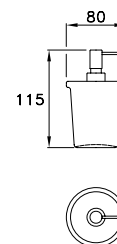

CROMO- CHROME		LL 10009	CR00	109,00
NICHEL SPAZ - MATT NICKEL - NICKEL MAT			NI01	150,00
ORO - GOLD - OR 24 CARATS			AU00	367,00
ORO ROSA - ROSE GOLD- OR ROSE			AU02	289,00
ORO INGLESE - ENGLISH GOLD - OR ANGLAIS MAT			AU04	289,00
BRONZO - BRONZE			BZ00	173,00
BRONZO SCURO - DARK BRONZE - BRONZE NOIR			BZ01	173,00
PVD	LUCIDO/SHINY/BRILLANT		PV01	173,00
OTTONE - BRASS- LAITON	SATINATO/SATIN/SATINÉ		PV06	173,00
	SPAZZOLATO/BRUSHED/BROSSÉ		PV13	173,00
PVD	LUCIDO/SHINY/BRILLANT		PV02	173,00
NICHEL - NICKEL	SATINATO/SATIN/SATINÉ		PV14	173,00
	SPAZZOLATO/BRUSHED/BROSSÉ		PV05	173,00
PVD	LUCIDO/SHINY/BRILLANT		PV16	173,00
RAME - COPPER-CUIVRE	SATINATO/SATIN/SATINÉ		PV11	173,00
	SPAZZOLATO/BRUSHED/BROSSÉ		PV09	173,00
PVD	LUCIDO/SHINY/BRILLANT		PV18	200,00
NERO - BLACK - NOIR	SATINATO/SATIN/SATINÉ		PV17	200,00
	SPAZZOLATO/BRUSHED/BROSSÉ		PV10	200,00