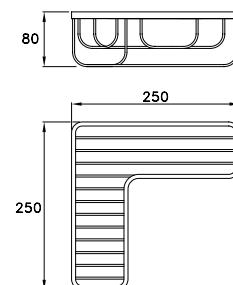

CROMO- CHROME		LL 10032	CR00	232,00
NICHEL-NICKEL			NI00	309,00
NICHEL SPAZ - MATT NICKEL - NICKEL MAT			NI01	322,00
ORO - GOLD - OR 24 CARATS			AU00	787,00
ORO ROSA - ROSE GOLD- OR ROSE			AU02	622,00
BRONZO - BRONZE			BZ00	372,00
BRONZO SCURO - DARK BRONZE - BRONZE NOIR			BZ01	372,00
PVD		LUCIDO/SHINY/BRILLANT	PV01	372,00
OTTONE - BRASS- LAITON		SATINATO/SATIN/SATINÉ	PV06	372,00
		SPAZZOLATO/BRUSHED/BROSSE	PV13	372,00
PVD		LUCIDO/SHINY/BRILLANT	PV02	372,00
NICHEL - NICKEL		SATINATO/SATIN/SATINÉ	PV14	372,00
		SPAZZOLATO/BRUSHED/BROSSE	PV05	372,00
PVD		LUCIDO/SHINY/BRILLANT	PV16	372,00
RAME - COPPER-CUIVRE		SATINATO/SATIN/SATINÉ	PV11	372,00
		SPAZZOLATO/BRUSHED/BROSSE	PV09	372,00
PVD		LUCIDO/SHINY/BRILLANT	PV18	430,00
NERO - BLACK - NOIR		SATINATO/SATIN/SATINÉ	PV17	430,00
		SPAZZOLATO/BRUSHED/BROSSE	PV10	430,00