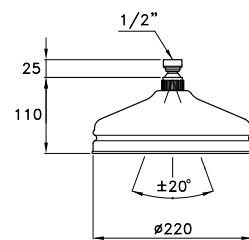

314A Ø220

Soffione a pioggia orientabile Ø 220 mm, sistema anticalcare e cartuccia di distribuzione

Shower head Ø 220 mm with anti-limescale system and distribution cartidge

Pomme à rotule orientable Ø 220 mm avec picots, système anticalcaire et cartouche de distribution

CROMO- CHROME	UN	03002	CR00	528,00
NICHEL-NICKEL			NI00	733,00
NICHEL SPAZ - MATT NICKEL - NICKEL MAT			NI01	770,00
ORO - GOLD - OR 24 CARATS			AU00	2.071,00
ORO ROSA - ROSE GOLD- OR ROSE			AU02	1.453,00
ARGENTO - SILVER - ARGENT			AG00	1.828,00
BRONZO - BRONZE			BZ00	899,00
BRONZO SCURO - DARK BRONZE - BRONZE NOIR			BZ01	899,00
PVD			PV01	899,00
OTTONE - BRASS- LAITON			PV06	899,00
			PV13	899,00
PVD			PV02	899,00
NICHEL - NIKEL			PV14	899,00
			PV05	899,00
PVD			PV16	899,00
RAME - COPPER-CUIVRE			PV11	899,00
			PV09	899,00
PVD			PV18	977,00
NERO - BLACK - NOIR			PV17	977,00
			PV10	977,00