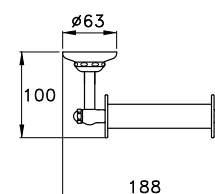

CROMO- CHROME		IT 10015	CR00	221,00
NICHEL-NICKEL			NI00	295,00
NICHEL SPAZ - MATT NICKEL - NICKEL MAT			NI01	301,00
ORO - GOLD - OR 24 CARATS			AU00	819,00
ORO ROSA - ROSE GOLD- OR ROSE			AU02	657,00
ARGENTO - SILVER - ARGENT			AG00	756,00
BRONZO - BRONZE			BZ00	354,00
BRONZO SCURO - DARK BRONZE - BRONZE NOIR			BZ01	354,00
PVD	LUCIDO/SHINY/BRILLANT		PV01	354,00
OTTONE - BRASS- LAITON	SATINATO/SATIN/SATINÉ		PV06	354,00
	SPAZZOLATO/BRUSHED/BROSSÉ		PV13	354,00
PVD	LUCIDO/SHINY/BRILLANT		PV02	354,00
NICHEL - NICKEL	SATINATO/SATIN/SATINÉ		PV14	354,00
	SPAZZOLATO/BRUSHED/BROSSÉ		PV05	354,00
PVD	LUCIDO/SHINY/BRILLANT		PV16	354,00
RAME - COPPER-CUIVRE	SATINATO/SATIN/SATINÉ		PV11	354,00
	SPAZZOLATO/BRUSHED/BROSSÉ		PV09	354,00
PVD	LUCIDO/SHINY/BRILLANT		PV18	410,00
NERO - BLACK - NOIR	SATINATO/SATIN/SATINÉ		PV17	410,00
	SPAZZOLATO/BRUSHED/BROSSÉ		PV10	410,00