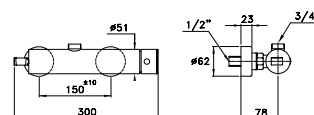

CROMO- CHROME		UN 02401 CROO	488,00
NICHEL-NICKEL		NI00	651,00
NICHEL SPAZ - MATT NICKEL - NICKEL MAT		NI01	679,00
ORO - GOLD - OR 24 CARATS		AU00	1.659,00
ORO ROSA - ROSE GOLD- OR ROSE		AU02	1.308,00
BRONZO - BRONZE		BZ00	782,00
BRONZO SCURO - DARK BRONZE - BRONZE NOIR		BZ01	782,00
PVD	LUCIDO/SHINY/BRILLANT	PV01	782,00
	SATINATO/SATIN/SATINÉ	PV06	782,00
	SPAZZOLATO/BRUSHED/BROSSÉ	PV13	782,00
PVD	LUCIDO/SHINY/BRILLANT	PV02	782,00
	SATINATO/SATIN/SATINÉ	PV14	782,00
	SPAZZOLATO/BRUSHED/BROSSÉ	PV05	782,00
PVD	LUCIDO/SHINY/BRILLANT	PV16	782,00
	SATINATO/SATIN/SATINÉ	PV11	782,00
	SPAZZOLATO/BRUSHED/BROSSÉ	PV09	782,00
PVD	LUCIDO/SHINY/BRILLANT	PV18	903,00
	SATINATO/SATIN/SATINÉ	PV17	903,00
	SPAZZOLATO/BRUSHED/BROSSÉ	PV10	903,00