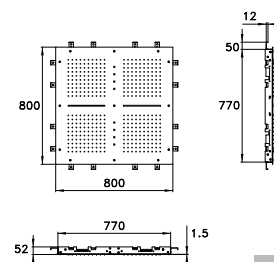

ACCIAIO - STEEL - ACIER	DI 11315 ST00	6.947,00
ACCIAIO SPAZZ - BRUSHED STEEL - ACIER BROSSÉ	ST01	7.514,00
BRONZO - BRONZE	BZ00	10.414,00
ORO - GOLD - OR	AU00	11.664,00
NERO OPACO - MATT BLACK - NOIR MAT	NE00	9.022,00

NOTE
Kit tubi alimentazione in inox 1/2"
Stainless steel feed pipes kit 1/2"
Kit tubes alimentation en inox 1/2"

Cromoterapia : 9 colori RGB
Chromotherapy: 9 RGB colors
Chromothérapie : 9 couleurs RGB

NOTE INSTALLAZIONE | INSTALLATION NOTE | NOTES D'INSTALLATION
Prevedere per l'utilizzo 2 rubinetti per comandare correttamente il soffione a pioggia e i getti a cascata.
Il gruppo integra il commander cromoterapia
Plan the use 2 faucets to correctly command the rainfall and the waterfall.
Chromotherapy commander included
Prévoir l'usage de 2 robinets pour commander correctement la pomme de douche à pluie et le jet à cascade.
Panneau de chromothérapie inclus

2w

H500R

Soffione Renova® quadro 500x500 con getto a pioggia

Renova® square shower head 500x500 with rainfall

Pomme de douche carrée Renova® 500x500 avec jet pluie