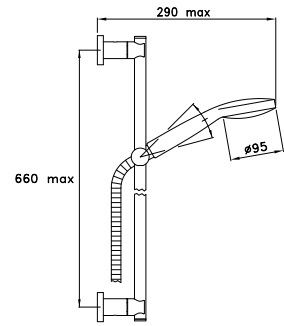

302 G1

Doccia a mano monogetto completa di asta a parete
Single-jet hand-shower and wall mounted slide bar
Douchette mono-jet avec grille anti-calcaire et clapet anti-retour

CROMO- CHROME **UN 03101 CR00 330,00**