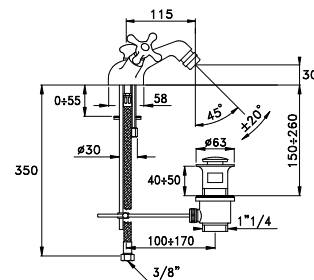

ROMA 3604

Gruppo per bidet monoforo con bocca a getto orientabile, scarico 1"1/4
Single-hole bidet mixer, spout with directional aerator and pop-up waste 1"1/4
Mélangeur de bidet monotrou avec bec bas à jet orientable et vidage 1"1/4

CROMO- CHROME		RM 00204	CR00	523,00
NICHEL-NICKEL			NI00	693,00
NICHEL SPAZ - MATT NICKEL - NICKEL MAT			NI01	728,00
ORO - GOLD - OR 24 CARATS			AU00	1.733,00
ORO ROSA - ROSE GOLD- OR ROSE			AU02	1.387,00
ARGENTO - SILVER - ARGENT			AG00	1.564,00
BRONZO - BRONZE			BZ00	850,00
BRONZO SCURO - DARK BRONZE - BRONZE NOIR			BZ01	850,00
PVD OTTONE - BRASS- LAITON	LUCIDO/SHINY/BRILLANT		PV01	850,00
	SATINATO/SATIN/SATINÉ		PV06	850,00
	SPAZZOLATO/BRUSHED/BROSSÉ		PV13	850,00
PVD NICHEL - NICKEL	LUCIDO/SHINY/BRILLANT		PV02	850,00
	SATINATO/SATIN/SATINÉ		PV14	850,00
	SPAZZOLATO/BRUSHED/BROSSÉ		PV05	850,00
PVD RAME - COPPER-CUIVRE	LUCIDO/SHINY/BRILLANT		PV16	850,00
	SATINATO/SATIN/SATINÉ		PV11	850,00
	SPAZZOLATO/BRUSHED/BROSSÉ		PV09	850,00
PVD NERO - BLACK - NOIR	LUCIDO/SHINY/BRILLANT		PV18	966,00
	SATINATO/SATIN/SATINÉ		PV17	966,00
	SPAZZOLATO/BRUSHED/BROSSÉ		PV10	966,00