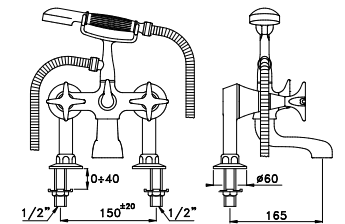

130 - 3274RG306

Gruppo per vasca doccia per installazione su bordo vasca completo di doccia a mano con supporto basso a telefono, tubo flessibile di lunghezza 125 cm

Deck mounted exposed bath & shower mixer, manual diverter, with hand shower and low telephone-type cradle, 125 cm shower hose

Mélangeur bain-douche avec raccords sur gorge avec inverseur manuel avec ensemble de douche sur support téléphone, flexible 125 cm

CROMO- CHROME		CT 02207	CR00	1.212,00
NICHEL-NICKEL			NI00	1.647,00
NICHEL SPAZ - MATT NICKEL - NICKEL MAT			NI01	1.728,00
ORO - GOLD - OR 24 CARATS			AU00	4.146,00
ORO ROSA - ROSE GOLD- OR ROSE			AU02	2.902,00
BRONZO - BRONZE			BZ00	2.013,00
BRONZO SCURO - DARK BRONZE - BRONZE NOIR			BZ01	2.013,00
PVD	LUCIDO/SHINY/BRILLANT		PV01	2.013,00
	SATINATO/SATIN/SATINÉ		PV06	2.013,00
	SPAZZOLATO/BRUSHED/BROSSÉ		PV13	2.013,00
PVD	LUCIDO/SHINY/BRILLANT		PV02	2.013,00
	SATINATO/SATIN/SATINÉ		PV14	2.013,00
	SPAZZOLATO/BRUSHED/BROSSÉ		PV05	2.013,00
PVD	LUCIDO/SHINY/BRILLANT		PV16	2.013,00
	SATINATO/SATIN/SATINÉ		PV11	2.013,00
	SPAZZOLATO/BRUSHED/BROSSÉ		PV09	2.013,00
PVD	LUCIDO/SHINY/BRILLANT		PV18	2.243,00
	SATINATO/SATIN/SATINÉ		PV17	2.243,00
	SPAZZOLATO/BRUSHED/BROSSÉ		PV10	2.243,00