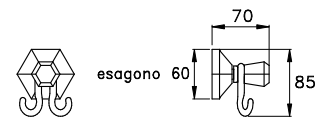

CROMO- CHROME		EC 10020 CR00	233,00
NICHEL-NICKEL		NI00	311,00
NICHEL SPAZ - MATT NICKEL - NICKEL MAT		NI01	326,00
ORO - GOLD - OR 24 CARATS		AU00	906,00
ORO ROSA - ROSE GOLD- OR ROSE		AU02	727,00
ARGENTO - SILVER - ARGENT		AG00	798,00
BRONZO - BRONZE		BZ00	383,00
BRONZO SCURO - DARK BRONZE - BRONZE NOIR		BZ01	383,00
PVD OTTONE - BRASS- LAITON	LUCIDO/SHINY/BRILLANT	PV01	383,00
	SATINATO/SATIN/SATINÉ	PV06	383,00
	SPAZZOLATO/BRUSHED/BROSSÉ	PV13	383,00
PVD NICHEL - NICKEL	LUCIDO/SHINY/BRILLANT	PV02	383,00
	SATINATO/SATIN/SATINÉ	PV14	383,00
	SPAZZOLATO/BRUSHED/BROSSÉ	PV05	383,00
PVD RAME - COPPER-CUIVRE	LUCIDO/SHINY/BRILLANT	PV16	383,00
	SATINATO/SATIN/SATINÉ	PV11	383,00
	SPAZZOLATO/BRUSHED/BROSSÉ	PV09	383,00
PVD NERO - BLACK - NOIR	LUCIDO/SHINY/BRILLANT	PV18	431,00
	SATINATO/SATIN/SATINÉ	PV17	431,00
	SPAZZOLATO/BRUSHED/BROSSÉ	PV10	431,00