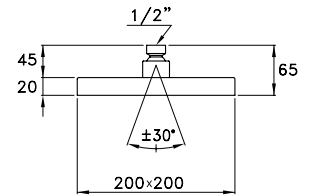

320A -200

Soffione a pioggia, modello sottile, con fondello smontabile a sistema anticalcare, orientabile con raccordo a snodo sferico 200 mm
Rain shower head, thin model, removable antilimestone system base, swinging ball-joint union, 200 mm
Pomme de douche orientable à rotule, carré 200mm, équipée d'un système anti-calcaire

CROMO- CHROME		UN 03008 CRO0	523,00
NICHEL-NICKEL		NI00	693,00
NICHEL SPAZ - MATT NICKEL - NICKEL MAT		NI01	727,00
ORO - GOLD - OR 24 CARATS		AU00	1.773,00
ORO ROSA - ROSE GOLD- OR ROSE		AU02	1.399,00
BRONZO - BRONZE		BZ00	835,00
BRONZO SCURO - DARK BRONZE - BRONZE NOIR		BZ01	835,00
PVD OTTONE - BRASS- LAITON	LUCIDO/SHINY/BRILLANT	PV01	835,00
	SATINATO/SATIN/SATINÉ	PV06	835,00
	SPAZZOLATO/BRUSHED/BROSSE	PV13	835,00
PVD NICHEL - NICKEL	LUCIDO/SHINY/BRILLANT	PV02	835,00
	SATINATO/SATIN/SATINÉ	PV14	835,00
	SPAZZOLATO/BRUSHED/BROSSE	PV05	835,00
PVD RAME - COPPER-CUIVRE	LUCIDO/SHINY/BRILLANT	PV16	835,00
	SATINATO/SATIN/SATINÉ	PV11	835,00
	SPAZZOLATO/BRUSHED/BROSSE	PV09	835,00
PVD NERO - BLACK - NOIR	LUCIDO/SHINY/BRILLANT	PV18	967,00
	SATINATO/SATIN/SATINÉ	PV17	967,00
	SPAZZOLATO/BRUSHED/BROSSE	PV10	967,00