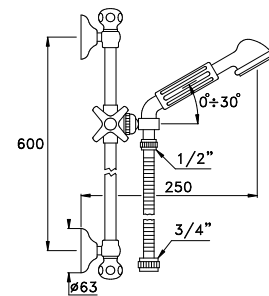

ITALICA 302

Doccia a mano con asta a parete
Hand shower, wall mounted slide bar, sliding jointed support
Ensemble de douche sur barre

CROMO- CHROME		IT 03100	CR00	481,00
NICHEL-NICKEL		NI00		735,00
NICHEL SPAZ - MATT NICKEL - NICKEL MAT		NI01		774,00
ORO - GOLD - OR 24 CARATS		AU00		1.787,00
ORO ROSA - ROSE GOLD- OR ROSE		AU02		1.252,00
ARGENTO - SILVER - ARGENT		AG00		1.564,00
BRONZO - BRONZE		BZ00		812,00
BRONZO SCURO - DARK BRONZE - BRONZE NOIR		BZ01		812,00
PVD OTTONE - BRASS- LAITON	LUCIDO/SHINY/BRILLANT	PV01		812,00
	SATINATO/SATIN/SATINÉ	PV06		812,00
	SPAZZOLATO/BRUSHED/BROSSÉ	PV13		812,00
PVD NICHEL - NICKEL	LUCIDO/SHINY/BRILLANT	PV02		812,00
	SATINATO/SATIN/SATINÉ	PV14		812,00
	SPAZZOLATO/BRUSHED/BROSSÉ	PV05		812,00
PVD RAME - COPPER-CUIVRE	LUCIDO/SHINY/BRILLANT	PV16		812,00
	SATINATO/SATIN/SATINÉ	PV11		812,00
	SPAZZOLATO/BRUSHED/BROSSÉ	PV09		812,00
PVD NERO - BLACK - NOIR	LUCIDO/SHINY/BRILLANT	PV18		888,00
	SATINATO/SATIN/SATINÉ	PV17		888,00
	SPAZZOLATO/BRUSHED/BROSSÉ	PV10		888,00