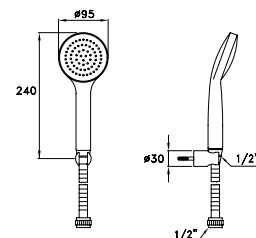

304 G1

Doccia a mano monogetto completa di supporto fisso a parete

Single-jet hand-shower with wall bracket

Douchette mono jet avec crochet fixe

CROMO- CHROME	UN 03107 CRO0	184,00
---------------	---------------	--------