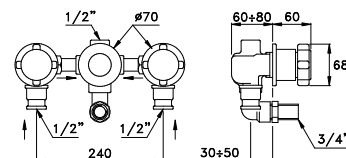

ASTER 3254

Gruppo per vasca doccia, per installazione da incasso a parete, deviatore automatico
Concealed bath & shower mixer, automatic diverter
Mélangeur bain-douche à encastrer avec inverseur automatique

CROMO- CHROME

AT 01301 CR00 970,00