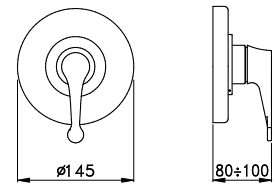

CROMO - CHROME **CT 01410 CR00** **356,00**
ORO - GOLD - OR 24 CARATS AU00 1.211,00