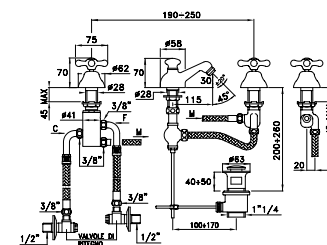

ROMA 3601TC

Gruppo per bidet a tre fori, occa centrale completo di snodo, scarico 1"1/4 con di sistema di misc TC

Three-hole bidet mixer, low spout, directional aerator and pop-up waste 1"1/4 with TC mixing system

Mitigeur de bidet thermostatique 3 trous avec système de mélange TC et vidage 1"1/4

CROMO- CHROME		RM 00202 CROO	885,00
NICHEL- NICKEL		NI00	1.162,00
NICHEL SPAZ - MATT NICKEL - NICKEL MAT		NI01	1.219,00
ORO - GOLD - OR 24 CARATS		AU00	2.528,00
ORO ROSA - ROSE GOLD- OR ROSE		AU02	2.024,00
ARGENTO - SILVER - ARGENT		AG00	2.277,00
BRONZO - BRONZE		BZ00	1.351,00
BRONZO SCURO - DARK BRONZE - BRONZE NOIR		BZ01	1.351,00
PVD OTTONE - BRASS- LAITON	LUCIDO/SHINY/BRILLANT	PV01	1.351,00
	SATINATO/SATIN/SATINÉ	PV06	1.351,00
	SPAZZOLATO/BRUSHED/BROSSÉ	PV13	1.351,00
PVD NICHEL - NICKEL	LUCIDO/SHINY/BRILLANT	PV02	1.351,00
	SATINATO/SATIN/SATINÉ	PV14	1.351,00
	SPAZZOLATO/BRUSHED/BROSSÉ	PV05	1.351,00
PVD RAME - COPPER-CUIVRE	LUCIDO/SHINY/BRILLANT	PV16	1.351,00
	SATINATO/SATIN/SATINÉ	PV11	1.351,00
	SPAZZOLATO/BRUSHED/BROSSÉ	PV09	1.351,00
PVD NERO - BLACK - NOIR	LUCIDO/SHINY/BRILLANT	PV18	1.635,00
	SATINATO/SATIN/SATINÉ	PV17	1.635,00
	SPAZZOLATO/BRUSHED/BROSSÉ	PV10	1.635,00