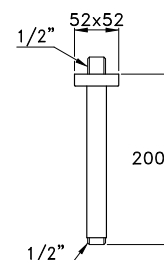

311Q

Braccio doccia
Shower arm
Bras de plafond

CROMO- CHROME		UN 03217 CR00	184,00
NICHEL-NICKEL		NI00	243,00
NICHEL SPAZ - MATT NICKEL - NICKEL MAT		NI01	255,00
ORO - GOLD - OR 24 CARATS		AU00	619,00
ORO ROSA - ROSE GOLD- OR ROSE		AU02	488,00
BRONZO - BRONZE		BZ00	292,00
BRONZO SCURO - DARK BRONZE - BRONZE NOIR		BZ01	292,00
PVD OTTONE - BRASS- LAITON	LUCIDO/SHINY/BRILLANT	PV01	292,00
	SATINATO/SATIN/SATINÉ	PV06	292,00
	SPAZZOLATO/BRUSHED/BROSSÉ	PV13	292,00
PVD NICHEL - NICKEL	LUCIDO/SHINY/BRILLANT	PV02	292,00
	SATINATO/SATIN/SATINÉ	PV14	292,00
	SPAZZOLATO/BRUSHED/BROSSÉ	PV05	292,00
PVD RAME - COPPER-CUIVRE	LUCIDO/SHINY/BRILLANT	PV16	292,00
	SATINATO/SATIN/SATINÉ	PV11	292,00
	SPAZZOLATO/BRUSHED/BROSSÉ	PV09	292,00
PVD NERO - BLACK - NOIR	LUCIDO/SHINY/BRILLANT	PV18	338,00
	SATINATO/SATIN/SATINÉ	PV17	338,00
	SPAZZOLATO/BRUSHED/BROSSÉ	PV10	338,00