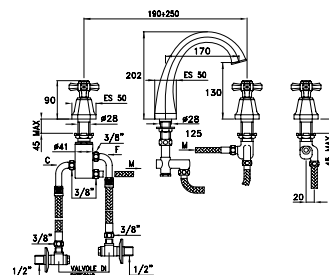

ECCELSA 3223TC

Gruppo per lavabo a tre fori con bocca alta ,completo di sistema di miscelazione TC

Three-hole washbasin mixer, high spout, with TC mixing system

Mitigeur de lavabo thermostatique 3 trous, avec bec fixe et système de mélange TC

CROMO- CHROME		EC 00022 CR00	1.241,00
NICHEL-NICKEL		NI00	1.581,00
NICHEL SPAZ - MATT NICKEL - NICKEL MAT		NI01	1.661,00
ORO - GOLD - OR 24 CARATS		AU00	3.600,00
ORO ROSA - ROSE GOLD- OR ROSE		AU02	2.880,00
ARGENTO - SILVER - ARGENT		AG00	3.271,00
BRONZO - BRONZE		BZ00	1.869,00
BRONZO SCURO - DARK BRONZE - BRONZE NOIR		BZ01	1.869,00
PVD	LUCIDO/SHINY/BRILLANT	PV01	1.869,00
OTTONE - BRASS- LAITON	SATINATO/SATIN/SATINÉ	PV06	1.869,00
	SPAZZOLATO/BRUSHED/BROSSÉ	PV13	1.869,00
PVD	LUCIDO/SHINY/BRILLANT	PV02	1.869,00
NICHEL - NICKEL	SATINATO/SATIN/SATINÉ	PV14	1.869,00
	SPAZZOLATO/BRUSHED/BROSSÉ	PV05	1.869,00
PVD	LUCIDO/SHINY/BRILLANT	PV16	1.869,00
RAME - COPPER-CUIVRE	SATINATO/SATIN/SATINÉ	PV11	1.869,00
	SPAZZOLATO/BRUSHED/BROSSÉ	PV09	1.869,00
PVD	LUCIDO/SHINY/BRILLANT	PV18	2.295,00
NERO - BLACK - NOIR	SATINATO/SATIN/SATINÉ	PV17	2.295,00
	SPAZZOLATO/BRUSHED/BROSSÉ	PV10	2.295,00