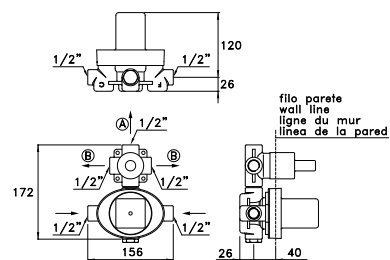

**IS3294**

Parti incasso per figure IS3294

Concealed body for IS3294 thermostatic mixer

Partie encastrée pour les mitigeurs IS3294

BRONZO - BRONZE **UN 06002 0000** **680,00****ITALICA IS3294 P.V.**

Parti in vista per miscelatore termostatico modello monoblocco IS3294 con rubinetto/deviatore due vie. Da installare su parte incasso codice UN 06002 0000