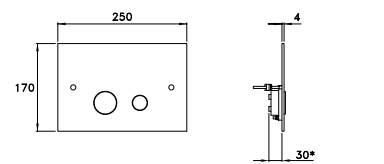

CROMO- CHROME		UN 09500	CR00	428,00
NICHEL-NICKEL			N100	594,00
NICHEL SPAZ - MATT NICKEL - NICKEL MAT			N101	625,00
ORO - GOLD - OR 24 CARATS			AU00	1.495,00
ORO ROSA - ROSE GOLD- OR ROSE			AU02	1.198,00
ARGENTO - SILVER - ARGENT			AG00	1.346,00
BRONZO - BRONZE			BZ00	728,00
BRONZO SCURO - DARK BRONZE - BRONZE NOIR			BZ01	728,00
PVD	LUCIDO/SHINY/BRILLANT		PV01	728,00
	SATINATO/SATIN/SATINÉ		PV06	728,00
	SPAZZOLATO/BRUSHED/BROSSÉ		PV13	728,00
PVD	LUCIDO/SHINY/BRILLANT		PV02	728,00
	SATINATO/SATIN/SATINÉ		PV14	728,00
	SPAZZOLATO/BRUSHED/BROSSÉ		PV05	728,00
PVD	LUCIDO/SHINY/BRILLANT		PV16	728,00
	SATINATO/SATIN/SATINÉ		PV11	728,00
	SPAZZOLATO/BRUSHED/BROSSÉ		PV09	728,00
PVD	LUCIDO/SHINY/BRILLANT		PV18	792,00
	SATINATO/SATIN/SATINÉ		PV17	792,00
	SPAZZOLATO/BRUSHED/BROSSÉ		PV10	792,00

Suitable on flush tanks Geberit Italia
UP720 (SIGMA 8CM) Code 109.770.00.1
SIGMA 8CM Code 109.790.00.1
UP320 (SIGMA 12CM) Code 109.300.00.5 - 109.330.00.5
COMBIFIX Code 110.770.00.1 - 110.358.00.5
DUOFIX Code 111.726.00.1 - 111.300.00.5

3820B

Placca per cassetta di scarico. Compatibile con i sistemi Geberit Sigma UP320 e UP720

WC Control plate. Compatible with Geberit Sigma systems UP320 e UP720

Plaque en laiton massif double touche. Compatible avec système Geberit Sigma UP320 et UP720