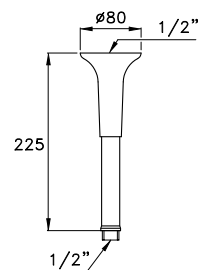

311

Braccio doccia da soffitto
Ceiling mounted shower arm
Bras de douche de plafond

ORO - GOLD - OR 24 CARATS	UN 03206 AU00	568,00
CROMO- CHROME	CR00	170,00

311AR

Braccio doccia da soffitto, lunghezza a richiesta
Ceiling mounted shower arm, length on request
Bras de douche de plafond, longueur sur demande