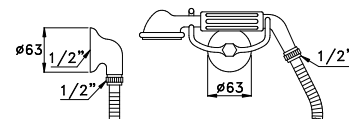

CROMO- CHROME		RM 03109	CR00	300,00
NICHEL-NICKEL			NI00	449,00
NICHEL SPAZ - MATT NICKEL - NICKEL MAT			NI01	472,00
ORO - GOLD - OR 24 CARATS			AU00	1.106,00
ORO ROSA - ROSE GOLD- OR ROSE			AU02	886,00
ARGENTO - SILVER - ARGENT			AG00	997,00
BRONZO - BRONZE			BZ00	502,00
BRONZO SCURO - DARK BRONZE - BRONZE NOIR			BZ01	502,00
PVD	LUCIDO/SHINY/BRILLANT		PV01	502,00
OTTONE - BRASS- LAITON	SATINATO/SATIN/SATINÉ		PV06	502,00
	SPAZZOLATO/BRUSHED/BROSSÉ		PV13	502,00
PVD	LUCIDO/SHINY/BRILLANT		PV02	502,00
NICHEL - NICKEL	SATINATO/SATIN/SATINÉ		PV14	502,00
	SPAZZOLATO/BRUSHED/BROSSÉ		PV05	502,00
PVD	LUCIDO/SHINY/BRILLANT		PV16	502,00
RAME - COPPER-CUIVRE	SATINATO/SATIN/SATINÉ		PV11	502,00
	SPAZZOLATO/BRUSHED/BROSSÉ		PV09	502,00
PVD	LUCIDO/SHINY/BRILLANT		PV18	553,00
NERO - BLACK - NOIR	SATINATO/SATIN/SATINÉ		PV17	553,00
	SPAZZOLATO/BRUSHED/BROSSÉ		PV10	553,00