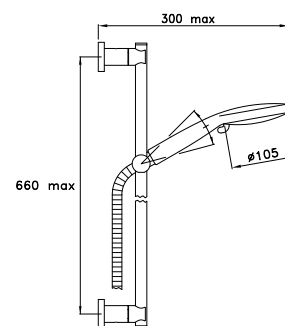

302 G3

Doccia a mano tre getti completa di asta a parete
3-jet spray hand-shower and wall mounted slide bar
Douchette 3 jets avec grille anti-calcaire, clapet anti-retour.

CROMO-CHROME **UN 03102 CR00 368,00**