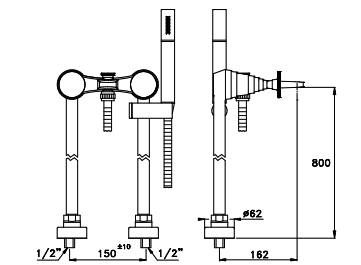

Pour une meilleure sécurité d'installation, nous recommandons l'utilisation du collier de support 276 décrit ci-dessous

CROMO- CHROME		TT 02010	CR00	1.540,00
NICHEL-NICKEL			NI00	2.091,00
NICHEL SPAZ - MATT NICKEL - NICKEL MAT			NI01	2.196,00
ORO - GOLD - OR 24 CARATS			AU00	5.261,00
ORO ROSA - ROSE GOLD- OR ROSE			AU02	3.683,00
BRONZO - BRONZE			BZ00	2.556,00
BRONZO SCURO - DARK BRONZE - BRONZE NOIR			BZ01	2.556,00
PVD	LUCIDO/SHINY/BRILLANT		PV01	2.556,00
OTTONE - BRASS- LAITON	SATINATO/SATIN/SATINÉ		PV06	2.556,00
	SPAZZOLATO/BRUSHED/BROSSÉ		PV13	2.556,00
PVD	LUCIDO/SHINY/BRILLANT		PV02	2.556,00
NICHEL - NICKEL	SATINATO/SATIN/SATINÉ		PV14	2.556,00
	SPAZZOLATO/BRUSHED/BROSSÉ		PV05	2.556,00
PVD	LUCIDO/SHINY/BRILLANT		PV16	2.556,00
RAME - COPPER-CUIVRE	SATINATO/SATIN/SATINÉ		PV11	2.556,00
	SPAZZOLATO/BRUSHED/BROSSÉ		PV09	2.556,00
PVD	LUCIDO/SHINY/BRILLANT		PV18	2.849,00
NERO - BLACK - NOIR	SATINATO/SATIN/SATINÉ		PV17	2.849,00
	SPAZZOLATO/BRUSHED/BROSSÉ		PV10	2.849,00