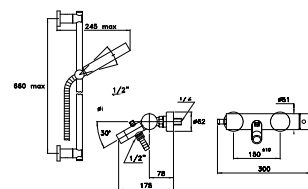

CROMO- CHROME		BT 02007 CROO	806,00
NICHEL-NICKEL		NI00	1.071,00
NICHEL SPAZ - MATT NICKEL - NICKEL MAT		NI01	1.121,00
ORO - GOLD - OR 24 CARATS		AU00	2.737,00
ORO ROSA - ROSE GOLD- OR ROSE		AU02	2.159,00
BRONZO - BRONZE		BZ00	1.288,00
BRONZO SCURO - DARK BRONZE - BRONZE NOIR		BZ01	1.288,00
PVD	LUCIDO/SHINY/BRILLANT	PV01	1.288,00
	SATINATO/SATIN/SATINÉ	PV06	1.288,00
	SPAZZOLATO/BRUSHED/BROSSÉ	PV13	1.288,00
PVD	LUCIDO/SHINY/BRILLANT	PV02	1.288,00
	SATINATO/SATIN/SATINÉ	PV14	1.288,00
	SPAZZOLATO/BRUSHED/BROSSÉ	PV05	1.288,00
PVD	LUCIDO/SHINY/BRILLANT	PV16	1.288,00
	SATINATO/SATIN/SATINÉ	PV11	1.288,00
	SPAZZOLATO/BRUSHED/BROSSÉ	PV09	1.288,00
PVD	LUCIDO/SHINY/BRILLANT	PV18	1.490,00
	SATINATO/SATIN/SATINÉ	PV17	1.490,00
	SPAZZOLATO/BRUSHED/BROSSÉ	PV10	1.490,00