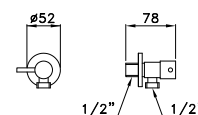

CROMO - CHROME		UN 04003 CR00	49,00
NICHEL - NICKEL	LUCIDO/SHINY/BRILLANT	NI00	65,00
NICHEL SPAZ - MATT NICKEL - NICKEL MAT	SATINATO/SATIN/SATINÉ	NI01	68,00
ORO - GOLD - OR 24 CARATS	SPAZZOLATO/BRUSHED/BROSSE	AU00	165,00
ORO ROSA - ROSE GOLD- OR ROSE	LUCIDO/SHINY/BRILLANT	AU02	132,00
BRONZO - BRONZE	SATINATO/SATIN/SATINÉ	BZ00	79,00
BRONZO SCURO - DARK BRONZE - BRONZE NOIR	SPAZZOLATO/BRUSHED/BROSSE	BZ01	79,00
PVD	LUCIDO/SHINY/BRILLANT	PV01	79,00
OTTONE - BRASS- LAITON	SATINATO/SATIN/SATINÉ	PV06	79,00
	SPAZZOLATO/BRUSHED/BROSSE	PV13	79,00
PVD	LUCIDO/SHINY/BRILLANT	PV02	79,00
NICHEL - NICKEL	SATINATO/SATIN/SATINÉ	PV14	79,00
	SPAZZOLATO/BRUSHED/BROSSE	PV05	79,00
PVD	LUCIDO/SHINY/BRILLANT	PV16	79,00
RAME - COPPER-CUIVRE	SATINATO/SATIN/SATINÉ	PV11	79,00
	SPAZZOLATO/BRUSHED/BROSSE	PV09	79,00
PVD	LUCIDO/SHINY/BRILLANT	PV18	90,00
NERO - BLACK - NOIR	SATINATO/SATIN/SATINÉ	PV17	90,00
	SPAZZOLATO/BRUSHED/BROSSE	PV10	90,00