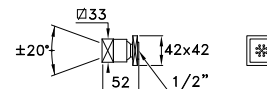

CROMO- CHROME	BQ 03127 CR00	243,00
NICHEL- NICKEL	NI00	325,00
NICHEL SPAZ - MATT NICKEL - NICKEL MAT	NI01	338,00
ORO - GOLD - OR 24 CARATS	AU00	826,00
ORO ROSA - ROSE GOLD- OR ROSE	AU02	652,00
BRONZO - BRONZE	BZ00	423,00
BRONZO SCURO - DARK BRONZE - BRONZE NOIR	BZ01	423,00
PVD	LUCIDO/SHINY/BRILLANT	PV01 390,00
OTTONE - BRASS- LAITON	SATINATO/SATIN/SATINÉ	PV06 390,00
	SPAZZOLATO/BRUSHED/BROSSÉ	PV13 390,00
	LUCIDO/SHINY/BRILLANT	PV02 390,00
PVD	SATINATO/SATIN/SATINÉ	PV14 390,00
	SPAZZOLATO/BRUSHED/BROSSÉ	PV05 390,00
	LUCIDO/SHINY/BRILLANT	PV16 390,00
PVD	SATINATO/SATIN/SATINÉ	PV11 390,00
	SPAZZOLATO/BRUSHED/BROSSÉ	PV09 390,00
	LUCIDO/SHINY/BRILLANT	PV18 449,00
PVD	SATINATO/SATIN/SATINÉ	PV17 449,00
	SPAZZOLATO/BRUSHED/BROSSÉ	PV10 449,00