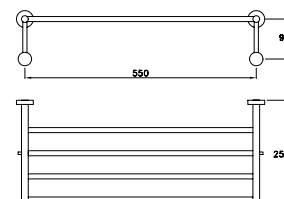

CROMO- CHROME		LL 10019	CR00	418,00
NICHEL SPAZ - MATT NICKEL - NICKEL MAT			NI01	582,00
ORO - GOLD - OR 24 CARATS			AU00	1.420,00
ORO ROSA - ROSE GOLD- OR ROSE			AU02	1.121,00
ORO INGLESE - ENGLISH GOLD - OR ANGLAIS MAT			AU04	1.121,00
BRONZO - BRONZE			BZ00	669,00
BRONZO SCURO - DARK BRONZE - BRONZE NOIR			BZ01	669,00
PVD	LUCIDO/SHINY/BRILLANT		PV01	669,00
	SATINATO/SATIN/SATINÉ		PV06	669,00
	SPAZZOLATO/BRUSHED/BROSSÉ		PV13	669,00
PVD	LUCIDO/SHINY/BRILLANT		PV02	669,00
	SATINATO/SATIN/SATINÉ		PV14	669,00
	SPAZZOLATO/BRUSHED/BROSSÉ		PV05	669,00
PVD	LUCIDO/SHINY/BRILLANT		PV16	669,00
	SATINATO/SATIN/SATINÉ		PV11	669,00
	SPAZZOLATO/BRUSHED/BROSSÉ		PV09	669,00
PVD	LUCIDO/SHINY/BRILLANT		PV18	773,00
	SATINATO/SATIN/SATINÉ		PV17	773,00
	SPAZZOLATO/BRUSHED/BROSSÉ		PV10	773,00