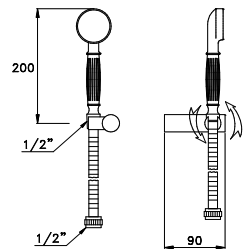

130 - 305

Doccia a mano completa di supporto alto orientabile
 Hand shower with directional wall bracket
 Ensemble douchette avec support mural

CROMO- CHROME		CT 03112 CR00	255,00
NICHEL-NICKEL		NI00	354,00
NICHEL SPAZ - MATT NICKEL - NICKEL MAT		NI01	372,00
ORO - GOLD - OR 24 CARATS		AU00	889,00
ORO ROSA - ROSE GOLD- OR ROSE		AU02	622,00
BRONZO - BRONZE		BZ00	432,00
BRONZO SCURO - DARK BRONZE - BRONZE NOIR		BZ01	432,00
PVD	LUCIDO/SHINY/BRILLANT	PV01	432,00
OTTONE - BRASS- LAITON	SATINATO/SATIN/SATINÉ	PV06	432,00
	SPAZZOLATO/BRUSHED/BROSSÉ	PV13	432,00
PVD	LUCIDO/SHINY/BRILLANT	PV02	432,00
NICHEL - NICKEL	SATINATO/SATIN/SATINÉ	PV14	432,00
	SPAZZOLATO/BRUSHED/BROSSÉ	PV05	432,00
PVD	LUCIDO/SHINY/BRILLANT	PV16	432,00
RAME - COPPER-CUIVRE	SATINATO/SATIN/SATINÉ	PV11	432,00
	SPAZZOLATO/BRUSHED/BROSSÉ	PV09	432,00
PVD	LUCIDO/SHINY/BRILLANT	PV18	472,00
NERO - BLACK - NOIR	SATINATO/SATIN/SATINÉ	PV17	472,00
	SPAZZOLATO/BRUSHED/BROSSÉ	PV10	472,00