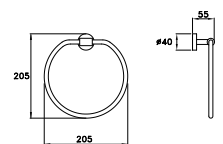

CROMO- CHROME		LL 10003	CR00	86,00
NICHEL-NICKEL			NI00	114,00
NICHEL SPAZ - MATT NICKEL - NICKEL MAT			NI01	119,00
ORO - GOLD - OR 24 CARATS			AU00	291,00
ORO ROSA - ROSE GOLD- OR ROSE			AU02	230,00
BRONZO - BRONZE			BZ00	138,00
BRONZO SCURO - DARK BRONZE - BRONZE NOIR			BZ01	138,00
PVD OTTONE - BRASS- LAITON	LUCIDO/SHINY/BRILLANT		PV01	138,00
	SATINATO/SATIN/SATINÉ		PV06	138,00
	SPAZZOLATO/BRUSHED/BROSSÉ		PV13	138,00
PVD NICHEL - NICKEL	LUCIDO/SHINY/BRILLANT		PV02	138,00
	SATINATO/SATIN/SATINÉ		PV14	138,00
	SPAZZOLATO/BRUSHED/BROSSÉ		PV05	138,00
PVD RAME - COPPER-CUIVRE	LUCIDO/SHINY/BRILLANT		PV16	138,00
	SATINATO/SATIN/SATINÉ		PV11	138,00
	SPAZZOLATO/BRUSHED/BROSSÉ		PV09	138,00
PVD NERO - BLACK - NOIR	LUCIDO/SHINY/BRILLANT		PV18	160,00
	SATINATO/SATIN/SATINÉ		PV17	160,00
	SPAZZOLATO/BRUSHED/BROSSÉ		PV10	160,00