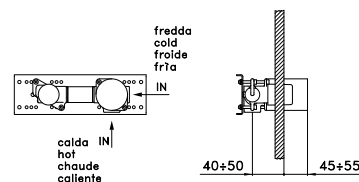

3309MCLT-PI

Corpo incasso per miscelatore shut-off
Built-in part for wall mounted shut off mixer
Corp encastré pour mitiguer monocommande avec shut-off

BRONZO - BRONZE **UN 01601 0000 103,00**