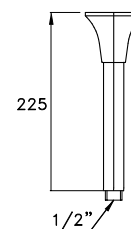

ECCELSA 311AR

Braccio doccia da soffitto, lunghezza a richiesta

Ceiling mounted shower arm, length on request

Bras de douche de plafond, longueur sur demande

CROMO- CHROME		EC 03207	CR00	222,00
NICHEL-NICKEL			NI00	297,00
NICHEL SPAZ - MATT NICKEL - NICKEL MAT			NI01	309,00
ORO - GOLD - OR 24 CARATS			AU00	756,00
ORO ROSA - ROSE GOLD- OR ROSE			AU02	596,00
ARGENTO - SILVER - ARGENT			AG00	719,00
BRONZO - BRONZE			BZ00	356,00
BRONZO SCURO - DARK BRONZE - BRONZE NOIR			BZ01	356,00
PVD		LUCIDO/SHINY/BRILLANT	PV01	356,00
OTTONE - BRASS- LAITON		SATINATO/SATIN/SATINÉ	PV06	356,00
		SPAZZOLATO/BRUSHED/BROSSÉ	PV13	356,00
		LUCIDO/SHINY/BRILLANT	PV02	356,00
PVD		SATINATO/SATIN/SATINÉ	PV14	356,00
NICHEL - NICKEL		SPAZZOLATO/BRUSHED/BROSSÉ	PV05	356,00
		LUCIDO/SHINY/BRILLANT	PV16	356,00
PVD		SATINATO/SATIN/SATINÉ	PV11	356,00
RAME - COPPER-CUIVRE		SPAZZOLATO/BRUSHED/BROSSÉ	PV09	356,00
		LUCIDO/SHINY/BRILLANT	PV18	413,00
PVD		SATINATO/SATIN/SATINÉ	PV17	413,00
NERO - BLACK - NOIR		SPAZZOLATO/BRUSHED/BROSSÉ	PV10	413,00