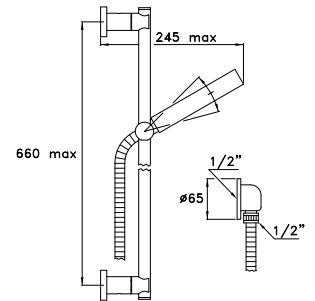

302A

Doccia a mano completa di asta a parete e presa di alimentazione a parete
Hand-shower, wall mounted slide bar and wall intake
Ensemble de douche sur barre avec coude de sortie

CROMO- CHROME **UN 03103 CR00 399,00**

NICHEL - NICKEL		NI00	484,00
NICHEL SPAZ - MATT NICKEL - NICKEL MAT		NI01	509,00
ORO - GOLD - OR 24 CARATS		AU00	1.211,00
ORO ROSA - ROSE GOLD - OR ROSE		AU02	849,00
BRONZO - BRONZE		BZ00	590,00
BRONZO SCURO - DARK BRONZE - BRONZE NOIR		BZ01	590,00
PVD	LUCIDO/SHINY/BRILLANT	PV01	590,00
OTTONE - BRASS - LAITON	SATINATO/SATIN/SATINÉ	PV06	590,00
	SPAZZOLATO/BRUSHED/BROSSÉ	PV13	590,00
PVD	LUCIDO/SHINY/BRILLANT	PV02	590,00
NICHEL - NICKEL	SATINATO/SATIN/SATINÉ	PV14	590,00
	SPAZZOLATO/BRUSHED/BROSSÉ	PV05	590,00
PVD	LUCIDO/SHINY/BRILLANT	PV16	590,00
RAME - COPPER - CUIVRE	SATINATO/SATIN/SATINÉ	PV11	590,00
	SPAZZOLATO/BRUSHED/BROSSÉ	PV09	590,00
PVD	LUCIDO/SHINY/BRILLANT	PV18	605,00
NERO - BLACK - NOIR	SATINATO/SATIN/SATINÉ	PV17	605,00
	SPAZZOLATO/BRUSHED/BROSSÉ	PV10	605,00