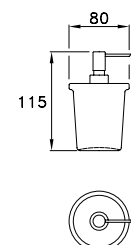

LUCILLA D020

Dispenser sapone in vetro satinato
Soap dispenser in satin glass
Distributeur de savon liquide en verre satiné

CROMO- CHROME		LL 10009 CR00	109,00
NICHEL-NICKEL		NIO0	144,00
NICHEL SPAZ - MATT NICKEL - NICKEL MAT		NI01	150,00
ORO - GOLD - OR 24 CARATS		AU00	367,00
ORO ROSA - ROSE GOLD- OR ROSE		AU02	289,00
BRONZO - BRONZE		BZ00	173,00
BRONZO SCURO - DARK BRONZE - BRONZE NOIR		BZ01	173,00
PVD	LUCIDO/SHINY/BRILLANT	PV01	173,00
OTTONE - BRASS- LAITON	SATINATO/SATIN/SATINÉ	PV06	173,00
	SPAZZOLATO/BRUSHED/BROSSÉ	PV13	173,00
PVD	LUCIDO/SHINY/BRILLANT	PV02	173,00
NICHEL - NICKEL	SATINATO/SATIN/SATINÉ	PV14	173,00
	SPAZZOLATO/BRUSHED/BROSSÉ	PV05	173,00
PVD	LUCIDO/SHINY/BRILLANT	PV16	173,00
RAME - COPPER-CUIVRE	SATINATO/SATIN/SATINÉ	PV11	173,00
	SPAZZOLATO/BRUSHED/BROSSÉ	PV09	173,00
PVD	LUCIDO/SHINY/BRILLANT	PV18	200,00
NERO - BLACK - NOIR	SATINATO/SATIN/SATINÉ	PV17	200,00
	SPAZZOLATO/BRUSHED/BROSSÉ	PV10	200,00