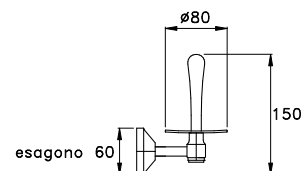

CROMO- CHROME		EC 10016	CR00	289,00
NICHEL-NICKEL		NI00		383,00
NICHEL SPAZ - MATT NICKEL - NICKEL MAT		NI01		404,00
ORO - GOLD - OR 24 CARATS		AU00		1.096,00
ORO ROSA - ROSE GOLD- OR ROSE		AU02		877,00
ARGENTO - SILVER - ARGENT		AG00		1.011,00
BRONZO - BRONZE		BZ00		472,00
BRONZO SCURO - DARK BRONZE - BRONZE NOIR		BZ01		472,00
PVD	LUCIDO/SHINY/BRILLANT	PV01		472,00
OTTONE - BRASS- LAITON	SATINATO/SATIN/SATINÉ	PV06		472,00
	SPAZZOLATO/BRUSHED/BROSSÉ	PV13		472,00
PVD	LUCIDO/SHINY/BRILLANT	PV02		472,00
NICHEL - NICKEL	SATINATO/SATIN/SATINÉ	PV14		472,00
	SPAZZOLATO/BRUSHED/BROSSÉ	PV05		472,00
PVD	LUCIDO/SHINY/BRILLANT	PV16		472,00
RAME - COPPER-CUIVRE	SATINATO/SATIN/SATINÉ	PV11		472,00
	SPAZZOLATO/BRUSHED/BROSSÉ	PV09		472,00
PVD	LUCIDO/SHINY/BRILLANT	PV18		536,00
NERO - BLACK - NOIR	SATINATO/SATIN/SATINÉ	PV17		536,00
	SPAZZOLATO/BRUSHED/BROSSÉ	PV10		536,00