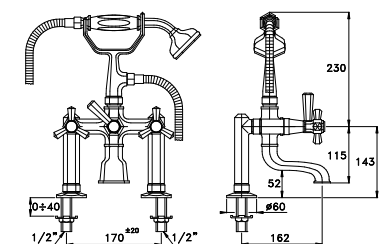

ECCELSA 3274RG306

Gruppo per vasca doccia per installazione su bordo vasca completo di doccia a mano con supporto basso a telefono, tubo flessibile di lunghezza 125 cm

Deck mounted bath & shower mixer, manual diverter, hand-shower and low telephone-type support, 125 cm shower hose

Mélangeur bain-douche avec raccords sur gorge et inverseur manuel, ensemble de douche sur support téléphone et flexible 125 cm

CROMO- CHROME	EC	02207	CR00	2.076,00
NICHEL-NICKEL			NI00	2.762,00
NICHEL SPAZ - MATT NICKEL - NICKEL MAT			NI01	2.901,00
ORO - GOLD - OR 24 CARATS			AU00	6.994,00
ORO ROSA - ROSE GOLD- OR ROSE			AU02	5.597,00
ARGENTO - SILVER - ARGENT			AG00	6.302,00
BRONZO - BRONZE			BZ00	3.242,00
BRONZO SCURO - DARK BRONZE - BRONZE NOIR			BZ01	3.242,00
PVD			PV01	3.242,00
OTTONE - BRASS- LAITON			PV06	3.242,00
			PV13	3.242,00
PVD			PV02	3.242,00
NICHEL - NICKEL			PV14	3.242,00
			PV05	3.242,00
PVD			PV16	3.242,00
RAME - COPPER-CUIVRE			PV11	3.242,00
			PV09	3.242,00
PVD			PV18	3.840,00
NERO - BLACK - NOIR			PV17	3.840,00
			PV10	3.840,00