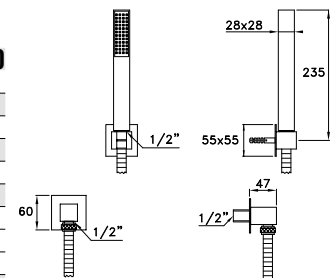

CROMO- CHROME		BQ 03121	CR00	357,00
NICHEL-NICKEL		NI00		476,00
NICHEL SPAZ - MATT NICKEL - NICKEL MAT		NI01		498,00
ORO - GOLD - OR 24 CARATS		AU00		1.213,00
ORO ROSA - ROSE GOLD- OR ROSE		AU02		957,00
BRONZO - BRONZE		BZ00		571,00
BRONZO SCURO - DARK BRONZE - BRONZE NOIR		BZ01		571,00
PVD	LUCIDO/SHINY/BRILLANT	PV01		571,00
OTTONE - BRASS- LAITON	SATINATO/SATIN/SATINÉ	PV06		571,00
	SPAZZOLATO/BRUSHED/BROSSÉ	PV13		571,00
PVD	LUCIDO/SHINY/BRILLANT	PV02		571,00
NICHEL - NICKEL	SATINATO/SATIN/SATINÉ	PV14		571,00
	SPAZZOLATO/BRUSHED/BROSSÉ	PV05		571,00
PVD	LUCIDO/SHINY/BRILLANT	PV16		571,00
RAME - COPPER-CUIVRE	SATINATO/SATIN/SATINÉ	PV11		571,00
	SPAZZOLATO/BRUSHED/BROSSÉ	PV09		571,00
PVD	LUCIDO/SHINY/BRILLANT	PV18		662,00
NERO - BLACK - NOIR	SATINATO/SATIN/SATINÉ	PV17		662,00
	SPAZZOLATO/BRUSHED/BROSSÉ	PV10		662,00