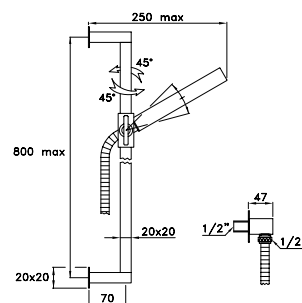

302A

Doccia a mano completa di asta a parete e presa di alimentazione a parete
Hand-shower and wall mounted slide bar and wall intake
Ensemble de douche sur barre avec coude de sortie

CROMO- CHROME		BQ 03103	CR00	825,00
NICHEL-NICKEL		NI00		1.098,00
NICHEL SPAZ - MATT NICKEL - NICKEL MAT		NI01		1.148,00
ORO - GOLD - OR 24 CARATS		AU00		2.806,00
ORO ROSA - ROSE GOLD- OR ROSE		AU02		2.212,00
BRONZO - BRONZE		BZ00		1.321,00
BRONZO SCURO - DARK BRONZE - BRONZE NOIR		BZ01		1.321,00
PVD	LUCIDO/SHINY/BRILLANT	PV01		1.321,00
OTTONE - BRASS- LAITON	SATINATO/SATIN/SATINÉ	PV06		1.321,00
	SPAZZOLATO/BRUSHED/BROSSÉ	PV13		1.321,00
PVD	LUCIDO/SHINY/BRILLANT	PV02		1.321,00
NICHEL - NICKEL	SATINATO/SATIN/SATINÉ	PV14		1.321,00
	SPAZZOLATO/BRUSHED/BROSSÉ	PV05		1.321,00
PVD	LUCIDO/SHINY/BRILLANT	PV16		1.321,00
RAME - COPPER-CUIVRE	SATINATO/SATIN/SATINÉ	PV11		1.321,00
	SPAZZOLATO/BRUSHED/BROSSÉ	PV09		1.321,00
PVD	LUCIDO/SHINY/BRILLANT	PV18		1.527,00
NERO - BLACK - NOIR	SATINATO/SATIN/SATINÉ	PV17		1.527,00
	SPAZZOLATO/BRUSHED/BROSSÉ	PV10		1.527,00