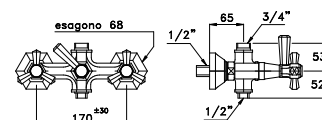

CROMO - CHROME	EC 02500 CR00	1.274,00	
NICHEL - NICKEL	NI00	1.616,00	
NICHEL SPAZ - MATT NICKEL - NICKEL MAT	NI01	1.698,00	
ORO - GOLD - OR 24 CARATS	AU00	4.027,00	
ORO ROSA - ROSE GOLD - OR ROSE	AU02	3.223,00	
ARGENTO - SILVER - ARGENT	AG00	3.622,00	
BRONZO - BRONZE	BZ00	1.927,00	
BRONZO SCURO - DARK BRONZE - BRONZE NOIR	BZ01	1.927,00	
PVD	LUCIDO/SHINY/BRILLANT	PV01	1.927,00
OTTONE - BRASS - LAITON	SATINATO/SATIN/SATINÉ	PV06	1.927,00
	SPAZZOLATO/BRUSHED/BROSSÉ	PV13	1.927,00
PVD	LUCIDO/SHINY/BRILLANT	PV02	1.927,00
NICHEL - NICKEL	SATINATO/SATIN/SATINÉ	PV14	1.927,00
	SPAZZOLATO/BRUSHED/BROSSÉ	PV05	1.927,00
PVD	LUCIDO/SHINY/BRILLANT	PV16	1.927,00
RAME - COPPER-CUIVRE	SATINATO/SATIN/SATINÉ	PV11	1.927,00
	SPAZZOLATO/BRUSHED/BROSSÉ	PV09	1.927,00
PVD	LUCIDO/SHINY/BRILLANT	PV18	2.359,00
NERO - BLACK - NOIR	SATINATO/SATIN/SATINÉ	PV17	2.359,00
	SPAZZOLATO/BRUSHED/BROSSÉ	PV10	2.359,00