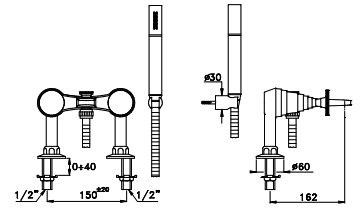

CROMO- CHROME		TT 02009	CR00	1.241,00
NICHEL-NICKEL			NI00	1.683,00
NICHEL SPAZ - MATT NICKEL - NICKEL MAT			NI01	1.768,00
ORO - GOLD - OR 24 CARATS			AU00	4.235,00
ORO ROSA - ROSE GOLD- OR ROSE			AU02	2.966,00
BRONZO - BRONZE			BZ00	2.057,00
BRONZO SCURO - DARK BRONZE - BRONZE NOIR			BZ01	2.057,00
PVD	LUCIDO/SHINY/BRILLANT		PV01	2.057,00
OTTONE - BRASS- LAITON	SATINATO/SATIN/SATINÉ		PV06	2.057,00
	SPAZZOLATO/BRUSHED/BROSSÉ		PV13	2.057,00
PVD	LUCIDO/SHINY/BRILLANT		PV02	2.057,00
NICHEL - NICKEL	SATINATO/SATIN/SATINÉ		PV14	2.057,00
	SPAZZOLATO/BRUSHED/BROSSÉ		PV05	2.057,00
PVD	LUCIDO/SHINY/BRILLANT		PV16	2.057,00
RAME - COPPER-CUIVRE	SATINATO/SATIN/SATINÉ		PV11	2.057,00
	SPAZZOLATO/BRUSHED/BROSSÉ		PV09	2.057,00
PVD	LUCIDO/SHINY/BRILLANT		PV18	2.296,00
NERO - BLACK - NOIR	SATINATO/SATIN/SATINÉ		PV17	2.296,00
	SPAZZOLATO/BRUSHED/BROSSÉ		PV10	2.296,00