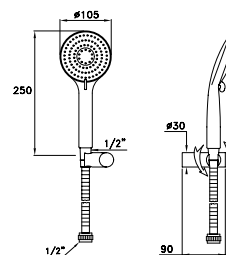

305 G3

Doccia a mano tre getti completa di supporto alto orientabile

3-jet hand shower with directional wall bracket

Ensemble avec douchette 3 jets et support mural

CROMO- CHROME		UN 03114 CR00	309,00