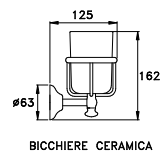

BICCHIERE VETRO

BICCHIERE CERAMICA

1014

Portabicchiere senza bicchiere da appoggio
Free-standing tumbler holder without tumbler
Porte-verre à poser sans gobelet