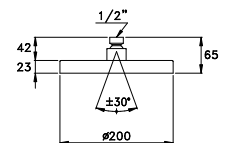

316A-200

Soffione a pioggia, modello sottile, con fondello smontabile a sistema anticalcare, orientabile con raccordo a snodo sferico - Ø 200 mm

Rain shower head, thin model, removable antilimestone system base, swinging ball-joint union, Ø 200 mm

Pomme de douche orientable à rotule, Ø 200mm, équipée d'un système anti-calcaire

CROMO- CHROME **UN 03005 CRO0 394,00**