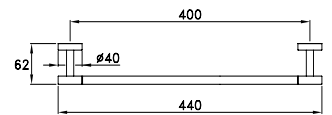

CROMO- CHROME		LL 10001	CR00	91,00
NICHEL-NICKEL			NI00	121,00
NICHEL SPAZ - MATT NICKEL - NICKEL MAT			NI01	127,00
ORO - GOLD - OR 24 CARATS			AU00	309,00
ORO ROSA - ROSE GOLD- OR ROSE			AU02	243,00
BRONZO - BRONZE			BZ00	145,00
BRONZO SCURO - DARK BRONZE - BRONZE NOIR			BZ01	145,00
PVD OTTONE - BRASS- LAITON	LUCIDO/SHINY/BRILLANT		PV01	145,00
	SATINATO/SATIN/SATINÉ		PV06	145,00
	SPAZZOLATO/BRUSHED/BROSSÉ		PV13	145,00
PVD NICHEL - NICKEL	LUCIDO/SHINY/BRILLANT		PV02	145,00
	SATINATO/SATIN/SATINÉ		PV14	145,00
	SPAZZOLATO/BRUSHED/BROSSÉ		PV05	145,00
PVD RAME - COPPER-CUIVRE	LUCIDO/SHINY/BRILLANT		PV16	145,00
	SATINATO/SATIN/SATINÉ		PV11	145,00
	SPAZZOLATO/BRUSHED/BROSSÉ		PV09	145,00
PVD NERO - BLACK - NOIR	LUCIDO/SHINY/BRILLANT		PV18	168,00
	SATINATO/SATIN/SATINÉ		PV17	168,00
	SPAZZOLATO/BRUSHED/BROSSÉ		PV10	168,00