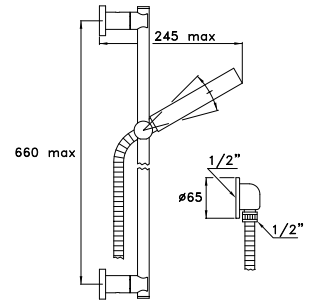

CROMO- CHROME		TT 03103 CR00	327,00
NICHEL-NICKEL		NI00	484,00
NICHEL SPAZ - MATT NICKEL - NICKEL MAT		NI01	509,00
ORO - GOLD - OR 24 CARATS		AU00	1.211,00
ORO ROSA - ROSE GOLD- OR ROSE		AU02	849,00
BRONZO - BRONZE		BZ00	590,00
BRONZO SCURO - DARK BRONZE - BRONZE NOIR		BZ01	590,00
PVD	LUCIDO/SHINY/BRILLANT	PV01	590,00
OTTONE - BRASS- LAITON	SATINATO/SATIN/SATINÉ	PV06	590,00
	SPAZZOLATO/BRUSHED/BROSSÉ	PV13	590,00
PVD	LUCIDO/SHINY/BRILLANT	PV02	590,00
NICHEL - NICKEL	SATINATO/SATIN/SATINÉ	PV14	590,00
	SPAZZOLATO/BRUSHED/BROSSÉ	PV05	590,00
PVD	LUCIDO/SHINY/BRILLANT	PV16	590,00
RAME - COPPER-CUIVRE	SATINATO/SATIN/SATINÉ	PV11	590,00
	SPAZZOLATO/BRUSHED/BROSSÉ	PV09	590,00
PVD	LUCIDO/SHINY/BRILLANT	PV18	605,00
NERO - BLACK - NOIR	SATINATO/SATIN/SATINÉ	PV17	605,00
	SPAZZOLATO/BRUSHED/BROSSÉ	PV10	605,00