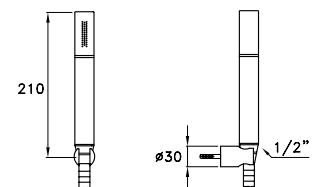

Hand-shower with wall bracket

Ensemble avec douchette et crochet fixe

CROMO- CHROME

UN 03106 CR00 148,00

**304 G1**

Doccia a mano monogetto completa di supporto fisso a parete

Single-jet hand-shower with wall bracket