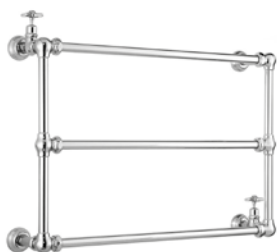

ITALICA 981B

Scaldabiancheria a parete con sistema di sfogo d'aria a tre tubi orizzontali, con rubinetto di entrata e uscita con maniglia Italica

Interasse tra gli attacchi:

in verticale 560 mm (fisso)

in orizzontale 800 mm (può essere ridotto al momento dell'ordine)

Wall mounted towel-warmer, with three horizontal pipes, inlet/outlet valve with Italica handle, air drain

Distance between connection:

in vertical 560 mm (fixed);

in horizontal 800 mm (can be shortened at order moment)

Sèche serviettes à 3 barres, robinet d'entrée et sortie avec poignée Italica, avec purgeur

Entraxe verticale (fixe): 560 mm

Entraxe horizontale (variable): 800 mm

CROMO-CHROME		IT 07000 CR00	1.490,00
NICHEL-NICKEL		NI00	2.064,00
NICHEL SPAZ - MATT NICKEL - NICKEL MAT		NI01	2.166,00
ORO - GOLD - OR 24 CARATS		AU00	7.491,00
ORO ROSA - ROSE GOLD- OR ROSE		AU02	5.244,00
ARGENTO - SILVER - ARGENT		AG00	6.611,00
BRONZO - BRONZE		BZ00	2.528,00
BRONZO SCURO - DARK BRONZE - BRONZE NOIR		BZ01	2.528,00
PVD OTTONE - BRASS- LAITON	LUCIDO/SHINY/BRILLANT	PV01	2.528,00
	SATINATO/SATIN/SATINÉ	PV06	2.528,00
	SPAZZOLATO/BRUSHED/BROSSÉ	PV13	2.528,00
PVD NICHEL - NICKEL	LUCIDO/SHINY/BRILLANT	PV02	2.528,00
	SATINATO/SATIN/SATINÉ	PV14	2.528,00
	SPAZZOLATO/BRUSHED/BROSSÉ	PV05	2.528,00
PVD RAME - COPPER-CUIVRE	LUCIDO/SHINY/BRILLANT	PV16	2.528,00
	SATINATO/SATIN/SATINÉ	PV11	2.528,00
	SPAZZOLATO/BRUSHED/BROSSÉ	PV09	2.528,00
PVD NERO - BLACK - NOIR	LUCIDO/SHINY/BRILLANT	PV18	2.757,00
	SATINATO/SATIN/SATINÉ	PV17	2.757,00
	SPAZZOLATO/BRUSHED/BROSSÉ	PV10	2.757,00

ITALICA 983B

Scaldabiancheria a parete con sistema di sfogo d'aria a quattro tubi orizzontali, con rubinetto di entrata e uscita con maniglia Italica

Interasse tra gli attacchi:

in verticale 690 mm (fisso);

in orizzontale 800 mm (può essere ridotto al momento dell'ordine)

Wall mounted towel-warmer, with four horizontal pipes, inlet/outlet valve with Italica handle, air drain

Distance between connection:

in vertical 690 mm (fixed);

in horizontal 800 mm (can be shortened at order moment)

Sèche serviettes à 4 barres, robinet d'entrée et sortie avec poignée Italica, avec purgeur

Entraxe verticale (fixe): 690 mm

Entraxe horizontale (variable): 800 mm