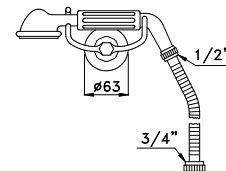

CROMO- CHROME		IT 03106	CR00	280,00
NICHEL-NICKEL		NI00		428,00
NICHEL SPAZ - MATT NICKEL - NICKEL MAT		NI01		450,00
ORO - GOLD - OR 24 CARATS		AU00		1.075,00
ORO ROSA - ROSE GOLD- OR ROSE		AU02		754,00
ARGENTO - SILVER - ARGENT		AG00		947,00
BRONZO - BRONZE		BZ00		492,00
BRONZO SCURO - DARK BRONZE - BRONZE NOIR		BZ01		492,00
PVD OTTONE - BRASS- LAITON	LUCIDO/SHINY/BRILLANT	PV01		492,00
	SATINATO/SATIN/SATINÉ	PV06		492,00
	SPAZZOLATO/BRUSHED/BROSSÉ	PV13		492,00
PVD NICHEL - NICKEL	LUCIDO/SHINY/BRILLANT	PV02		492,00
	SATINATO/SATIN/SATINÉ	PV14		492,00
	SPAZZOLATO/BRUSHED/BROSSÉ	PV05		492,00
PVD RAME - COPPER-CUIVRE	LUCIDO/SHINY/BRILLANT	PV16		492,00
	SATINATO/SATIN/SATINÉ	PV11		492,00
	SPAZZOLATO/BRUSHED/BROSSÉ	PV09		492,00
PVD NERO - BLACK - NOIR	LUCIDO/SHINY/BRILLANT	PV18		518,00
	SATINATO/SATIN/SATINÉ	PV17		518,00
	SPAZZOLATO/BRUSHED/BROSSÉ	PV10		518,00