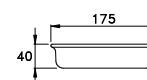

P022

Vaschetta
A richiesta, per il vetro disponibile versione con il fondo forato per evitare il ristagno di acqua, ad eccezione della ceramica
Soap Dish
On request there is a version with holes in the bottom to avoid the water stagnating for glass with exception of the ceramic one
Coupelle
Sur demande, disponible en version percée pour le verre, pour éviter la stagnation de l'eau, sauf céramique