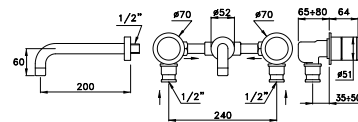

CROMO- CHROME		BT 01003 CR00	564,00
NICHEL-NICKEL		NI00	752,00
NICHEL SPAZ - MATT NICKEL - NICKEL MAT		NI01	784,00
ORO - GOLD - OR 24 CARATS		AU00	1.916,00
ORO ROSA - ROSE GOLD- OR ROSE		AU02	1.511,00
BRONZO - BRONZE		BZ00	902,00
BRONZO SCURO - DARK BRONZE - BRONZE NOIR		BZ01	902,00
PVD	LUCIDO/SHINY/BRILLANT	PV01	902,00
OTTONE - BRASS- LAITON	SATINATO/SATIN/SATINÉ	PV06	902,00
	SPAZZOLATO/BRUSHED/BROSSÉ	PV13	902,00
PVD	LUCIDO/SHINY/BRILLANT	PV02	902,00
NICHEL - NICKEL	SATINATO/SATIN/SATINÉ	PV14	902,00
	SPAZZOLATO/BRUSHED/BROSSÉ	PV05	902,00
PVD	LUCIDO/SHINY/BRILLANT	PV16	902,00
RAME - COPPER-CUIVRE	SATINATO/SATIN/SATINÉ	PV11	902,00
	SPAZZOLATO/BRUSHED/BROSSÉ	PV09	902,00
PVD	LUCIDO/SHINY/BRILLANT	PV18	1.043,00
NERO - BLACK - NOIR	SATINATO/SATIN/SATINÉ	PV17	1.043,00
	SPAZZOLATO/BRUSHED/BROSSÉ	PV10	1.043,00