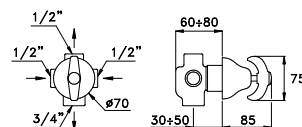

ROMA 0/150

Deviatore per vasca/doccia per installazione da incasso a parete, deviazione manuale

Concealed manual bath-shower diverter

Inverseur manuel bain-douche à encastrer

CROMO- CHROME		RM 01200	CR00	354,00
NICHEL-NICKEL			NI00	458,00
NICHEL SPAZ - MATT NICKEL - NICKEL MAT			NI01	482,00
ORO - GOLD - OR 24 CARATS			AU00	703,00
ORO ROSA - ROSE GOLD- OR ROSE			AU02	564,00
ARGENTO - SILVER - ARGENT			AG00	629,00
BRONZO - BRONZE			BZ00	511,00
BRONZO SCURO - DARK BRONZE - BRONZE NOIR			BZ01	511,00
PVD	LUCIDO/SHINY/BRILLANT		PV01	511,00
OTTONE - BRASS- LAITON	SATINATO/SATIN/SATINÉ		PV06	511,00
	SPAZZOLATO/BRUSHED/BROSSÉ		PV13	511,00
	LUCIDO/SHINY/BRILLANT		PV02	511,00
PVD	SATINATO/SATIN/SATINÉ		PV14	511,00
NICHEL - NICKEL	SPAZZOLATO/BRUSHED/BROSSÉ		PV05	511,00
	LUCIDO/SHINY/BRILLANT		PV16	511,00
PVD	SATINATO/SATIN/SATINÉ		PV11	511,00
RAME - COPPER-CUIVRE	SPAZZOLATO/BRUSHED/BROSSÉ		PV09	511,00
	LUCIDO/SHINY/BRILLANT		PV18	656,00
PVD	SATINATO/SATIN/SATINÉ		PV17	656,00
NERO - BLACK - NOIR	SPAZZOLATO/BRUSHED/BROSSÉ		PV10	656,00