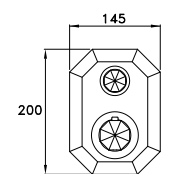

CROMO- CHROME

FI 06011 CR00

451,00

NICHEL-NICKEL

NI00

602,00

NICHEL SPAZ - MATT NICKEL - NICKEL MAT

NI01

627,00

ORO - GOLD - OR 24 CARATS

AU00

1.534,00

ORO ROSA - ROSE GOLD- OR ROSE

AU02

1.209,00

BRONZO - BRONZE

BZ00

724,00

BRONZO SCURO - DARK BRONZE - BRONZE NOIR

BZ01

724,00

PVD

LUCIDO/SHINY/BRILLANT

PV01

724,00

OTTONE - BRASS- LAITON

SATINATO/SATIN/SATINÉ

PV06

724,00

SPAZZOLATO/BRUSHED/BROSSE

PV13

724,00

PVD

LUCIDO/SHINY/BRILLANT

PV02

724,00

NICHEL - NICKEL

SATINATO/SATIN/SATINÉ

PV14

724,00

SPAZZOLATO/BRUSHED/BROSSE

PV05

724,00

PVD

LUCIDO/SHINY/BRILLANT

PV16

724,00

RAME - COPPER-CUIVRE

SATINATO/SATIN/SATINÉ

PV11

724,00

SPAZZOLATO/BRUSHED/BROSSE

PV09

724,00

PVD

LUCIDO/SHINY/BRILLANT

PV18

836,00

NERO - BLACK - NOIR

SATINATO/SATIN/SATINÉ

PV17

836,00

SPAZZOLATO/BRUSHED/BROSSE

PV10

836,00