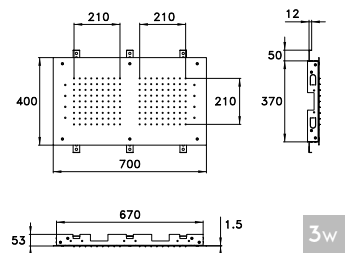

R700W2

Soffione a incasso rettangolare 700x400 con 2 getti a pioggia, 2 cascate e cromoterapia

Concealed rectangular shower head 700x400 with 2 rainfalls, 2 waterfalls and chromotherapy

Pomme de douche à encastrement rectangulaire 700x400 avec 2 jets pluie, 2 cascades et chromothérapie

ACCIAIO - STEEL - ACIER	DI 11811 ST00	4.688,00
ACCIAIO SPAZZ - BRUSHED STEEL - ACIER BROSSÉ	ST01	4.806,00
BRONZO - BRONZE	BZ00	7.466,00
ORO - GOLD - OR	AU00	8.208,00
NERO OPACO - MATT BLACK - NOIR MAT	NE00	6.476,00

NOTE

Kit tubi alimentazione in inox 1/2"
Stainless steel feed pipes kit 1/2"
Kit tubes alimentation en inox 1/2"

Cromoterapia : 9 colori RGB
Chromotherapy: 9 RGB colors
Chromothérapie : 9 couleurs RGB

NOTE INSTALLAZIONE | INSTALLATION NOTE | NOTES D'INSTALLATION

Prevedere per l'utilizzo 2 rubinetti per comandare correttamente il soffione a pioggia e i getti a cascata

Il gruppo integra il commander cromoterapia

Plan the use of 2 faucets to correctly command the rainfall and the waterfalls

Chromotherapy commander included

Prévoir l'usage de 2 robinets pour commander correctement la pomme de douche à pluie et le jet à cascade

Panneau de chromothérapie inclus

2w

R700C

Soffione a incasso rettangolare 700x400 con 2 getti a pioggia e cromoterapia

Concealed rectangular shower head 700x400 with 2 rainfalls and chromotherapy

Pomme de douche à encastrement rectangulaire 700x400 avec 2 jets pluie et chromothérapie

ACCIAIO - STEEL - ACIER	DI 11807 ST00	3.915,00
ACCIAIO SPAZZ - BRUSHED STEEL - ACIER BROSSÉ	ST01	3.915,00
BRONZO - BRONZE	BZ00	6.239,00
ORO - GOLD - OR	AU00	6.227,00
NERO OPACO - MATT BLACK - NOIR MAT	NE00	5.414,00

NOTE

Kit tubi alimentazione in inox 1/2"
Stainless steel feed pipes kit 1/2"
Kit tubes alimentation en inox 1/2"