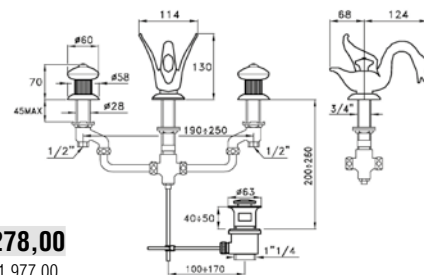

SWAN 3224

Gruppo tre fori lavabo, bocca bassa, con scarico 1"1/4

Three-hole washbasin mixer, pop-up waste 1"1/4

Mélangeur de lavabo 3 trous avec bec bas et vidage 1"1/4

ORO - GOLD - OR 24 CARATS	SW 00011 AU00	3.278,00
CROMO - CHROME	CR00	1.977,00