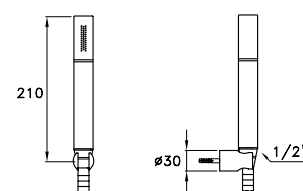

CROMO- CHROME UN 03105 CR00 399,00

304

Doccia a mano completa di supporto fisso a parete

Hand-shower with wall support

Ensemble avec douchette et crochet fixe

CROMO- CHROME

UN 03106 CR00 148,00

304 G1