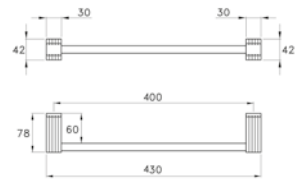

CASANOVA 602/40

Asta portasalviette - lunghezza 400 mm

Towel rail - length 400 mm

Porte serviette de 400 mm

		CS 10001 CROO	214,00
CROMO- CHROME			
NICHEL-NICKEL		NI00	300,00
NICHEL SPAZ - MATT NICKEL - NICKEL MAT		NI01	313,00
ORO - GOLD - OR 24 CARATS		AU00	633,00
ORO ROSA - ROSE GOLD- OR ROSE		AU02	505,00
BRONZO - BRONZE		BZ00	362,00
BRONZO SCURO - DARK BRONZE - BRONZE NOIR		BZ01	362,00
PVD	LUCIDO/SHINY/BRILLANT	PV01	362,00
	SATINATO/SATIN/SATINÉ	PV06	362,00
	SPAZZOLATO/BRUSHED/BROSSÉ	PV13	362,00
PVD	LUCIDO/SHINY/BRILLANT	PV02	362,00
	SATINATO/SATIN/SATINÉ	PV14	362,00
	SPAZZOLATO/BRUSHED/BROSSÉ	PV05	362,00
PVD	LUCIDO/SHINY/BRILLANT	PV16	362,00
	SATINATO/SATIN/SATINÉ	PV11	362,00
	SPAZZOLATO/BRUSHED/BROSSÉ	PV09	362,00
PVD	LUCIDO/SHINY/BRILLANT	PV18	395,00
	SATINATO/SATIN/SATINÉ	PV17	395,00
	SPAZZOLATO/BRUSHED/BROSSÉ	PV10	395,00