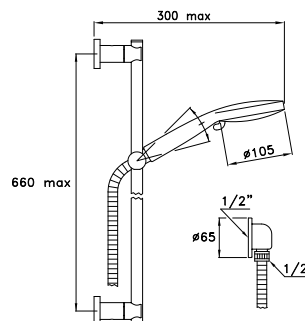

CROMO-CHROME **UN 03105 CR00 399,00**

304A

Doccia a mano completa di supporto fisso a parete e presa di alimentazione a parete
 Hand shower with wall bracket and wall intake
 Ensemble avec douchette, crochet fixe et coude de sortie