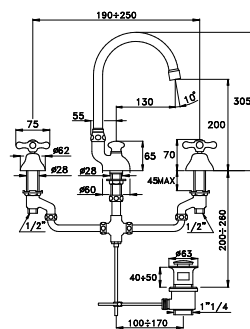

ROMA 3226

Gruppo per lavabo a tre fori con bocca alta orientabile prolungata, scarico 1"1/4

Three-hole washbasin mixer, higher swinging spout, pop-up waste 1"1/4

Mélangeur de lavabo 3 trous avec bec très haut orientable et vidage 1"1/4

CROMO- CHROME		RM 00017	CR00	812,00
NICHEL-NICKEL			N100	1.129,00
NICHEL SPAZ - MATT NICKEL - NICKEL MAT			N101	1.187,00
ORO - GOLD - OR 24 CARATS			AU00	2.786,00
ORO ROSA - ROSE GOLD- OR ROSE			AU02	2.230,00
ARGENTO - SILVER - ARGENT			AG00	2.498,00
BRONZO - BRONZE			BZ00	1.373,00
BRONZO SCURO - DARK BRONZE - BRONZE NOIR			BZ01	1.373,00
PVD	LUCIDO/SHINY/BRILLANT		PV01	1.373,00
OTTONE - BRASS- LAITON	SATINATO/SATIN/SATINÉ		PV06	1.373,00
	SPAZZOLATO/BRUSHED/BROSSÉ		PV13	1.373,00
PVD	LUCIDO/SHINY/BRILLANT		PV02	1.373,00
NICHEL - NICKEL	SATINATO/SATIN/SATINÉ		PV14	1.373,00
	SPAZZOLATO/BRUSHED/BROSSÉ		PV05	1.373,00
PVD	LUCIDO/SHINY/BRILLANT		PV16	1.373,00
RAME - COPPER-CUIVRE	SATINATO/SATIN/SATINÉ		PV11	1.373,00
	SPAZZOLATO/BRUSHED/BROSSÉ		PV09	1.373,00
PVD	LUCIDO/SHINY/BRILLANT		PV18	1.500,00
NERO - BLACK - NOIR	SATINATO/SATIN/SATINÉ		PV17	1.500,00
	SPAZZOLATO/BRUSHED/BROSSÉ		PV10	1.500,00