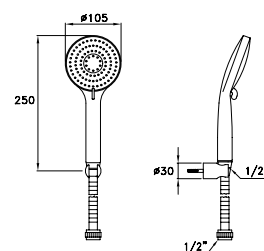

304 G3

Doccia a mano tre getti completa di supporto fisso a parete

3-jet hand-shower with wall bracket

Douchette 3 jets avec crochet fixe

CROMO- CHROME	UN 03108 CRO0	219,00