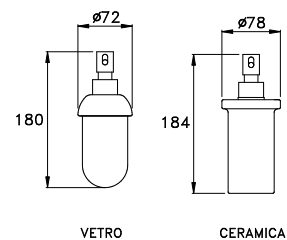

130 | B012

Bicchieri
Tumbler
Gobelet

VETRO SATINATO - SATIN GLASS - VERRE SATINÉ	CT 10007 VSAO	59,00
CERAMICA-CERAMIC-CÉRAMIQUE	CB00	64,00

130 | P022

Vaschetta
Soap dish
Coupelle

VETRO SATINATO - SATIN GLASS - VERRE SATINÉ	CT 10012 VSAO	59,00
CERAMICA-CERAMIC-CÉRAMIQUE	CB00	64,00

130 | D022

Dispenser portasapone in vetro satinato
Soap dispenser in satin glass
Distributeur de savon liquide en verre satiné

CROMO- CHROME	CT 10035 CR00	146,00	
NICHEL-NICKEL	NI00	195,00	
NICHEL SPAZ - MATT NICKEL - NICKEL MAT	NI01	205,00	
ORO - GOLD - OR 24 CARATS	AU00	494,00	
ORO ROSA - ROSE GOLD- OR ROSE	AU02	395,00	
BRONZO - BRONZE	BZ00	240,00	
BRONZO SCURO - DARK BRONZE - BRONZE NOIR	BZ01	240,00	
PVD	LUCIDO/SHINY/BRILLANT	PV01	240,00
OTTONE - BRASS- LAITON	SATINATO/SATIN/SATINÉ	PV06	240,00
	SPAZZOLATO/BRUSHED/BROSSÉ	PV13	240,00
PVD	LUCIDO/SHINY/BRILLANT	PV02	240,00
NICHEL - NICKEL	SATINATO/SATIN/SATINÉ	PV14	240,00
	SPAZZOLATO/BRUSHED/BROSSÉ	PV05	240,00
PVD	LUCIDO/SHINY/BRILLANT	PV16	240,00
RAME - COPPER-CUIVRE	SATINATO/SATIN/SATINÉ	PV11	240,00
	SPAZZOLATO/BRUSHED/BROSSÉ	PV09	240,00
PVD	LUCIDO/SHINY/BRILLANT	PV18	271,00
NERO - BLACK - NOIR	SATINATO/SATIN/SATINÉ	PV17	271,00
	SPAZZOLATO/BRUSHED/BROSSÉ	PV10	271,00

130 | D024

Dispenser portasapone in ceramica
Soap dispenser in ceramic
Distributeur de savon liquide en céramique

CROMO- CHROME	CT 10036 CR00	185,00	
NICHEL-NICKEL	NI00	246,00	
NICHEL SPAZ - MATT NICKEL - NICKEL MAT	NI01	259,00	
ORO - GOLD - OR 24 CARATS	AU00	621,00	
ORO ROSA - ROSE GOLD- OR ROSE	AU02	498,00	
BRONZO - BRONZE	BZ00	305,00	
BRONZO SCURO - DARK BRONZE - BRONZE NOIR	BZ01	305,00	
PVD	LUCIDO/SHINY/BRILLANT	PV01	305,00
OTTONE - BRASS- LAITON	SATINATO/SATIN/SATINÉ	PV06	305,00
	SPAZZOLATO/BRUSHED/BROSSÉ	PV13	305,00
PVD	LUCIDO/SHINY/BRILLANT	PV02	305,00
NICHEL - NICKEL	SATINATO/SATIN/SATINÉ	PV14	305,00
	SPAZZOLATO/BRUSHED/BROSSÉ	PV05	305,00
PVD	LUCIDO/SHINY/BRILLANT	PV16	305,00
RAME - COPPER-CUIVRE	SATINATO/SATIN/SATINÉ	PV11	305,00
	SPAZZOLATO/BRUSHED/BROSSÉ	PV09	305,00
PVD	LUCIDO/SHINY/BRILLANT	PV18	340,00
NERO - BLACK - NOIR	SATINATO/SATIN/SATINÉ	PV17	340,00
	SPAZZOLATO/BRUSHED/BROSSÉ	PV10	340,00