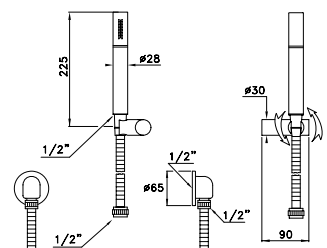

CROMO- CHROME		TT 03115 CR00	276,00
NICHEL-NICKEL		NI00	387,00
NICHEL SPAZ - MATT NICKEL - NICKEL MAT		NI01	406,00
ORO - GOLD - OR 24 CARATS		AU00	971,00
ORO ROSA - ROSE GOLD- OR ROSE		AU02	680,00
BRONZO - BRONZE		BZ00	473,00
BRONZO SCURO - DARK BRONZE - BRONZE NOIR		BZ01	473,00
PVD	LUCIDO/SHINY/BRILLANT	PV01	473,00
OTTONE - BRASS- LAITON	SATINATO/SATIN/SATINÉ	PV06	473,00
	SPAZZOLATO/BRUSHED/BROSSÉ	PV13	473,00
PVD	LUCIDO/SHINY/BRILLANT	PV02	473,00
NICHEL - NICKEL	SATINATO/SATIN/SATINÉ	PV14	473,00
	SPAZZOLATO/BRUSHED/BROSSÉ	PV05	473,00
PVD	LUCIDO/SHINY/BRILLANT	PV16	473,00
RAME - COPPER-CUIVRE	SATINATO/SATIN/SATINÉ	PV11	473,00
	SPAZZOLATO/BRUSHED/BROSSÉ	PV09	473,00
PVD	LUCIDO/SHINY/BRILLANT	PV18	511,00
NERO - BLACK - NOIR	SATINATO/SATIN/SATINÉ	PV17	511,00
	SPAZZOLATO/BRUSHED/BROSSÉ	PV10	511,00