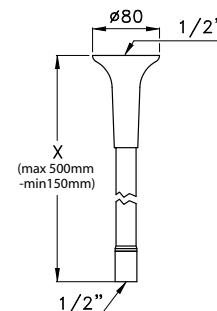

399AR

Braccio doccia da soffitto per 299 e 299bis, lunghezza a richiesta

Ceiling mounted shower arm 299 and 299bis, lenght on request

Bras de douche de plafond pour 299 et 299bis, longueur sur demande

CROMO- CHROME		UN 03221	CR00	208,00
NICHEL-NICKEL			NI00	278,00
NICHEL SPAZ - MATT NICKEL - NICKEL MAT			NI01	291,00
ORO - GOLD - OR 24 CARATS			AU00	710,00
ORO ROSA - ROSE GOLD- OR ROSE			AU02	558,00
ARGENTO - SILVER - ARGENT			AG00	675,00
BRONZO - BRONZE			BZ00	335,00
BRONZO SCURO - DARK BRONZE - BRONZE NOIR			BZ01	335,00
PVD OTTONE - BRASS- LAITON	LUCIDO/SHINY/BRILLANT		PV01	335,00
	SATINATO/SATIN/SATINÉ		PV06	335,00
	SPAZZOLATO/BRUSHED/BROSSÉ		PV13	335,00
PVD NICHEL - NICKEL	LUCIDO/SHINY/BRILLANT		PV02	335,00
	SATINATO/SATIN/SATINÉ		PV14	335,00
	SPAZZOLATO/BRUSHED/BROSSÉ		PV05	335,00
PVD RAME - COPPER-CUIVRE	LUCIDO/SHINY/BRILLANT		PV16	335,00
	SATINATO/SATIN/SATINÉ		PV11	335,00
	SPAZZOLATO/BRUSHED/BROSSÉ		PV09	335,00
PVD NERO - BLACK - NOIR	LUCIDO/SHINY/BRILLANT		PV18	388,00
	SATINATO/SATIN/SATINÉ		PV17	388,00
	SPAZZOLATO/BRUSHED/BROSSÉ		PV10	388,00