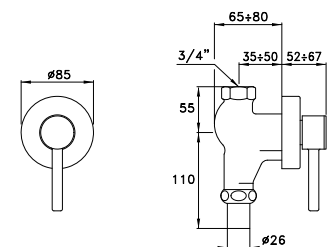

704T

Rubinetto di cacciata per installazione da incasso a parete, chiusura a molla non ritardata

Wall mounted flushing tap, with undelayed spring valve

Robinet de chasse à encastrer avec fermeture à ressort non temporisée

CROMO- CHROME		BT 08100 CR00	394,00
NICHEL-NICKEL		NI00	525,00
NICHEL SPAZ - MATT NICKEL - NICKEL MAT		NI01	550,00
ORO - GOLD - OR 24 CARATS		AU00	1.341,00
ORO ROSA - ROSE GOLD- OR ROSE		AU02	1.057,00
BRONZO - BRONZE		BZ00	631,00
BRONZO SCURO - DARK BRONZE - BRONZE NOIR		BZ01	631,00
PVD	LUCIDO/SHINY/BRILLANT	PV01	631,00
OTTONE - BRASS- LAITON	SATINATO/SATIN/SATINÉ	PV06	631,00
	SPAZZOLATO/BRUSHED/BROSSÉ	PV13	631,00
PVD	LUCIDO/SHINY/BRILLANT	PV02	631,00
NICHEL - NICKEL	SATINATO/SATIN/SATINÉ	PV14	631,00
	SPAZZOLATO/BRUSHED/BROSSÉ	PV05	631,00
PVD	LUCIDO/SHINY/BRILLANT	PV16	631,00
RAME - COPPER-CUIVRE	SATINATO/SATIN/SATINÉ	PV11	631,00
	SPAZZOLATO/BRUSHED/BROSSÉ	PV09	631,00
PVD	LUCIDO/SHINY/BRILLANT	PV18	729,00
NERO - BLACK - NOIR	SATINATO/SATIN/SATINÉ	PV17	729,00
	SPAZZOLATO/BRUSHED/BROSSÉ	PV10	729,00