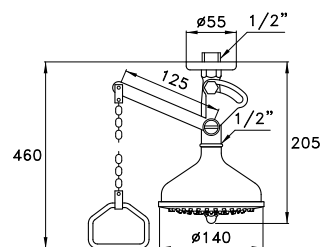

CROMO- CHROME		UN 03011	CR00	2.109,00
NICHEL-NICKEL		NI00		2.514,00
NICHEL SPAZ - MATT NICKEL - NICKEL MAT		NI01		2.561,00
ORO - GOLD - OR 24 CARATS		AU00		4.058,00
ORO ROSA - ROSE GOLD- OR ROSE		AU02		3.117,00
ARGENTO - SILVER - ARGENT		AG00		3.903,00
BRONZO - BRONZE		BZ00		2.724,00
BRONZO SCURO - DARK BRONZE - BRONZE NOIR		BZ01		2.724,00
PVD	LUCIDO/SHINY/BRILLANT	PV01		2.724,00
OTTONE - BRASS- LAITON	SATINATO/SATIN/SATINÉ	PV06		2.724,00
	SPAZZOLATO/BRUSHED/BROSSÉ	PV13		2.724,00
PVD	LUCIDO/SHINY/BRILLANT	PV02		2.724,00
NICHEL - NICKEL	SATINATO/SATIN/SATINÉ	PV14		2.724,00
	SPAZZOLATO/BRUSHED/BROSSÉ	PV05		2.724,00
PVD	LUCIDO/SHINY/BRILLANT	PV16		2.724,00
RAME - COPPER-CUIVRE	SATINATO/SATIN/SATINÉ	PV11		2.724,00
	SPAZZOLATO/BRUSHED/BROSSÉ	PV09		2.724,00
PVD	LUCIDO/SHINY/BRILLANT	PV18		3.901,00
NERO - BLACK - NOIR	SATINATO/SATIN/SATINÉ	PV17		3.901,00
	SPAZZOLATO/BRUSHED/BROSSÉ	PV10		3.901,00