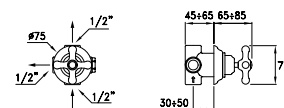

CROMO- CHROME		RM 01202	CR00	519,00
NICHEL-NICKEL			NI00	719,00
NICHEL SPAZ - MATT NICKEL - NICKEL MAT			NI01	756,00
ORO - GOLD - OR 24 CARATS			AU00	1.554,00
ORO ROSA - ROSE GOLD- OR ROSE			AU02	1.243,00
ARGENTO - SILVER - ARGENT			AG00	1.398,00
BRONZO - BRONZE			BZ00	881,00
BRONZO SCURO - DARK BRONZE - BRONZE NOIR			BZ01	881,00
PVD OTTONE - BRASS- LAITON	LUCIDO/SHINY/BRILLANT		PV01	881,00
	SATINATO/SATIN/SATINÉ		PV06	881,00
	SPAZZOLATO/BRUSHED/BROSSÉ		PV13	881,00
PVD NICHEL - NICKEL	LUCIDO/SHINY/BRILLANT		PV02	881,00
	SATINATO/SATIN/SATINÉ		PV14	881,00
	SPAZZOLATO/BRUSHED/BROSSÉ		PV05	881,00
PVD RAME - COPPER-CUIVRE	LUCIDO/SHINY/BRILLANT		PV16	881,00
	SATINATO/SATIN/SATINÉ		PV11	881,00
	SPAZZOLATO/BRUSHED/BROSSÉ		PV09	881,00
PVD NERO - BLACK - NOIR	LUCIDO/SHINY/BRILLANT		PV18	962,00
	SATINATO/SATIN/SATINÉ		PV17	962,00
	SPAZZOLATO/BRUSHED/BROSSÉ		PV10	962,00