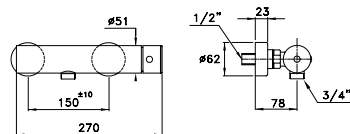

CROMO - CHROME	BT 02402 CR00	470,00	
NICHEL-NICKEL	NI00	626,00	
NICHEL SPAZ - MATT NICKEL - NICKEL MAT	NI01	653,00	
ORO - GOLD - OR 24 CARATS	AU00	1.597,00	
ORO ROSA - ROSE GOLD- OR ROSE	AU02	1.258,00	
BRONZO - BRONZE	BZ00	753,00	
BRONZO SCURO - DARK BRONZE - BRONZE NOIR	BZ01	753,00	
PVD	LUCIDO/SHINY/BRILLANT	PV01	753,00
PVD	SATINATO/SATIN/SATINÉ	PV06	753,00
PVD	SPAZZOLATO/BRUSHED/BROSSÉ	PV13	753,00
PVD	LUCIDO/SHINY/BRILLANT	PV02	753,00
PVD	SATINATO/SATIN/SATINÉ	PV14	753,00
PVD	SPAZZOLATO/BRUSHED/BROSSÉ	PV05	753,00
PVD	LUCIDO/SHINY/BRILLANT	PV16	753,00
PVD	SATINATO/SATIN/SATINÉ	PV11	753,00
PVD	SPAZZOLATO/BRUSHED/BROSSÉ	PV09	753,00
PVD	LUCIDO/SHINY/BRILLANT	PV18	868,00
PVD	SATINATO/SATIN/SATINÉ	PV17	868,00
PVD	SPAZZOLATO/BRUSHED/BROSSÉ	PV10	868,00