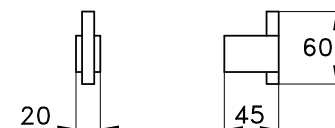

BAMBOO QUADRO 1082

Porta-abiti

Hook

Porte-peignoir

		BQ 10020 CR00	77,00
CROMO- CHROME			
NICHEL-NICKEL		NI00	103,00
NICHEL SPAZ - MATT NICKEL - NICKEL MAT		NI01	107,00
ORO - GOLD - OR 24 CARATS		AU00	258,00
ORO ROSA - ROSE GOLD- OR ROSE		AU02	204,00
BRONZO - BRONZE		BZ00	121,00
BRONZO SCURO - DARK BRONZE - BRONZE NOIR		BZ01	121,00
PVD	LUCIDO/SHINY/BRILLANT	PV01	121,00
OTTONE - BRASS- LAITON	SATINATO/SATIN/SATINÉ	PV06	121,00
	SPAZZOLATO/BRUSHED/BROSSÉ	PV13	121,00
PVD	LUCIDO/SHINY/BRILLANT	PV02	121,00
NICHEL - NICKEL	SATINATO/SATIN/SATINÉ	PV14	121,00
	SPAZZOLATO/BRUSHED/BROSSÉ	PV05	121,00
PVD	LUCIDO/SHINY/BRILLANT	PV16	121,00
RAME - COPPER-CUIVRE	SATINATO/SATIN/SATINÉ	PV11	121,00
	SPAZZOLATO/BRUSHED/BROSSÉ	PV09	121,00
PVD	LUCIDO/SHINY/BRILLANT	PV18	141,00
NERO - BLACK - NOIR	SATINATO/SATIN/SATINÉ	PV17	141,00
	SPAZZOLATO/BRUSHED/BROSSÉ	PV10	141,00