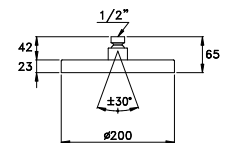

CROMO- CHROME	UN 03005 CR00	394,00
ORO - GOLD - OR 24 CARATS	AU00	1.341,00