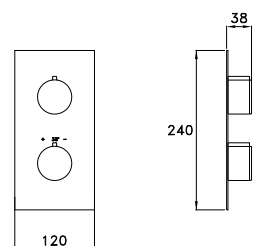

CROMO- CHROME		SM 06020 CR00	285,00
NICHEL-NICKEL		NI00	380,00
NICHEL SPAZ - MATT NICKEL - NICKEL MAT		NI01	397,00
ORO - GOLD - OR 24 CARATS		AU00	971,00
ORO ROSA - ROSE GOLD- OR ROSE		AU02	765,00
BRONZO - BRONZE		BZ00	457,00
BRONZO SCURO - DARK BRONZE - BRONZE NOIR		BZ01	457,00
PVD	LUCIDO/SHINY/BRILLANT	PV01	457,00
OTTONE - BRASS- LAITON	SATINATO/SATIN/SATINÉ	PV06	457,00
	SPAZZOLATO/BRUSHED/BROSSÉ	PV13	457,00
PVD	LUCIDO/SHINY/BRILLANT	PV02	457,00
NICHEL - NICKEL	SATINATO/SATIN/SATINÉ	PV14	457,00
	SPAZZOLATO/BRUSHED/BROSSÉ	PV05	457,00
PVD	LUCIDO/SHINY/BRILLANT	PV16	457,00
RAME - COPPER-CUIVRE	SATINATO/SATIN/SATINÉ	PV11	457,00
	SPAZZOLATO/BRUSHED/BROSSÉ	PV09	457,00
PVD	LUCIDO/SHINY/BRILLANT	PV18	528,00
NERO - BLACK - NOIR	SATINATO/SATIN/SATINÉ	PV17	528,00
	SPAZZOLATO/BRUSHED/BROSSÉ	PV10	528,00