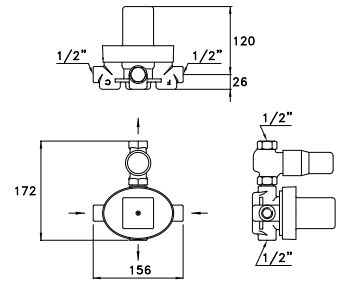

**IS3292**

Parti incasso per figure IS3292

Concealed body for IS3292 thermostatic mixer

Partie encastrée pour les mitigeurs IS3292

BRONZO - BRONZE

UN 06001 0000

536,00

**ITALICA IS3292 P.V.**