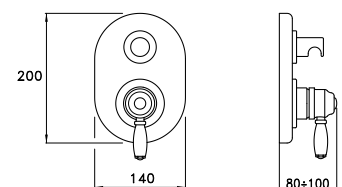

CROMO- CHROME		UN 01405 CR00	428,00
NICHEL-NICKEL		NI00	579,00
NICHEL SPAZ - MATT NICKEL - NICKEL MAT		NI01	608,00
ORO - GOLD - OR 24 CARATS		AU00	1.498,00
ORO ROSA - ROSE GOLD- OR ROSE		AU02	1.050,00
ARGENTO - SILVER - ARGENT		AG00	1.348,00
BRONZO - BRONZE		BZ00	729,00
BRONZO SCURO - DARK BRONZE - BRONZE NOIR		BZ01	729,00
PVD	LUCIDO/SHINY/BRILLANT	PV01	729,00
OTTONE - BRASS- LAITON	SATINATO/SATIN/SATINÉ	PV06	729,00
	SPAZZOLATO/BRUSHED/BROSSÉ	PV13	729,00
PVD	LUCIDO/SHINY/BRILLANT	PV02	729,00
NICHEL - NICKEL	SATINATO/SATIN/SATINÉ	PV14	729,00
	SPAZZOLATO/BRUSHED/BROSSÉ	PV05	729,00
PVD	LUCIDO/SHINY/BRILLANT	PV16	729,00
RAME - COPPER-CUIVRE	SATINATO/SATIN/SATINÉ	PV11	729,00
	SPAZZOLATO/BRUSHED/BROSSÉ	PV09	729,00
PVD	LUCIDO/SHINY/BRILLANT	PV18	792,00
NERO - BLACK - NOIR	SATINATO/SATIN/SATINÉ	PV17	792,00
	SPAZZOLATO/BRUSHED/BROSSÉ	PV10	792,00