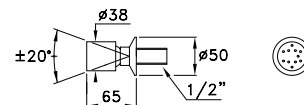

319

Soffione laterale esterno per doccia con sistema anticalcare
External body jet for showers with anti-limescale system
Douchette latérale apparente pour douche avec grille anti-calcaire

CROMO- CHROME* **UN 03126 CR00 168,00**