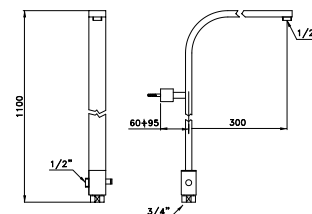

CROMO- CHROME		UN 03219 CR00	1.021,00
NICHEL-NICKEL		NI00	1.358,00
NICHEL SPAZ - MATT NICKEL - NICKEL MAT		NI01	1.420,00
ORO - GOLD - OR 24 CARATS		AU00	3.471,00
ORO ROSA - ROSE GOLD- OR ROSE		AU02	2.736,00
BRONZO - BRONZE		BZ00	1.633,00
BRONZO SCURO - DARK BRONZE - BRONZE NOIR		BZ01	1.633,00
PVD	LUCIDO/SHINY/BRILLANT	PV01	1.633,00
OTTONE - BRASS- LAITON	SATINATO/SATIN/SATINÉ	PV06	1.633,00
	SPAZZOLATO/BRUSHED/BROSSÉ	PV13	1.633,00
PVD	LUCIDO/SHINY/BRILLANT	PV02	1.633,00
NICHEL - NICKEL	SATINATO/SATIN/SATINÉ	PV14	1.633,00
	SPAZZOLATO/BRUSHED/BROSSÉ	PV05	1.633,00
PVD	LUCIDO/SHINY/BRILLANT	PV16	1.633,00
RAME - COPPER-CUIVRE	SATINATO/SATIN/SATINÉ	PV11	1.633,00
	SPAZZOLATO/BRUSHED/BROSSÉ	PV09	1.633,00
PVD	LUCIDO/SHINY/BRILLANT	PV18	1.889,00
NERO - BLACK - NOIR	SATINATO/SATIN/SATINÉ	PV17	1.889,00
	SPAZZOLATO/BRUSHED/BROSSÉ	PV10	1.889,00