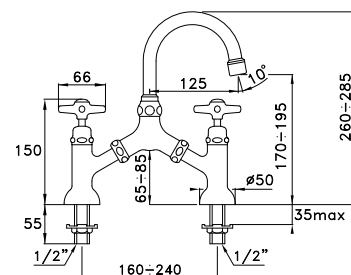

CROMO- CHROME		IT 00001 CR00	543,00
NICHEL-NICKEL		NI00	703,00
NICHEL SPAZ - MATT NICKEL - NICKEL MAT		NI01	739,00
ORO - GOLD - OR 24 CARATS		AU00	1.712,00
ORO ROSA - ROSE GOLD- OR ROSE		AU02	1.201,00
ARGENTO - SILVER - ARGENT		AG00	1.521,00
BRONZO - BRONZE		BZ00	841,00
BRONZO SCURO - DARK BRONZE - BRONZE NOIR		BZ01	841,00
PVD	LUCIDO/SHINY/BRILLANT	PV01	841,00
	SATINATO/SATIN/SATINÉ	PV06	841,00
OTTONE - BRASS- LAITON	SPAZZOLATO/BRUSHED/BROSSÉ	PV13	841,00
	LUCIDO/SHINY/BRILLANT	PV02	841,00
PVD	SATINATO/SATIN/SATINÉ	PV14	841,00
	SPAZZOLATO/BRUSHED/BROSSÉ	PV05	841,00
PVD	LUCIDO/SHINY/BRILLANT	PV16	841,00
	SATINATO/SATIN/SATINÉ	PV11	841,00
RAME - COPPER - CUIVRE	SPAZZOLATO/BRUSHED/BROSSÉ	PV09	841,00
	LUCIDO/SHINY/BRILLANT	PV18	1.005,00
PVD	SATINATO/SATIN/SATINÉ	PV17	1.005,00
	SPAZZOLATO/BRUSHED/BROSSÉ	PV10	1.005,00