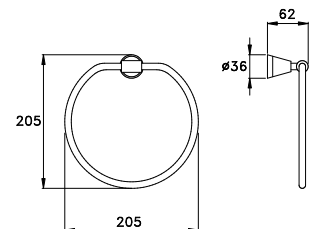

CROMO- CHROME		CT 10003 CR00	140,00
NICHEL-NICKEL		NI00	189,00
NICHEL SPAZ - MATT NICKEL - NICKEL MAT		NI01	198,00
ORO - GOLD - OR 24 CARATS		AU00	474,00
ORO ROSA - ROSE GOLD- OR ROSE		AU02	380,00
BRONZO - BRONZE		BZ00	230,00
BRONZO SCURO - DARK BRONZE - BRONZE NOIR		BZ01	230,00
PVD OTTONE - BRASS- LAITON	LUCIDO/SHINY/BRILLANT	PV01	230,00
	SATINATO/SATIN/SATINÉ	PV06	230,00
	SPAZZOLATO/BRUSHED/BROSSÉ	PV13	230,00
PVD NICHEL - NICKEL	LUCIDO/SHINY/BRILLANT	PV02	230,00
	SATINATO/SATIN/SATINÉ	PV14	230,00
	SPAZZOLATO/BRUSHED/BROSSÉ	PV05	230,00
PVD RAME - COPPER-CUIVRE	LUCIDO/SHINY/BRILLANT	PV16	230,00
	SATINATO/SATIN/SATINÉ	PV11	230,00
	SPAZZOLATO/BRUSHED/BROSSÉ	PV09	230,00
PVD NERO - BLACK - NOIR	LUCIDO/SHINY/BRILLANT	PV18	259,00
	SATINATO/SATIN/SATINÉ	PV17	259,00
	SPAZZOLATO/BRUSHED/BROSSÉ	PV10	259,00