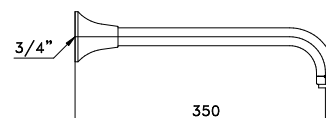

CROMO- CHROME		EC 03203	CR00	194,00
NICHEL-NICKEL			NI00	260,00
NICHEL SPAZ - MATT NICKEL - NICKEL MAT			NI01	272,00
ORO - GOLD - OR 24 CARATS			AU00	662,00
ORO ROSA - ROSE GOLD- OR ROSE			AU02	521,00
ARGENTO - SILVER - ARGENT			AG00	631,00
BRONZO - BRONZE			BZ00	311,00
BRONZO SCURO - DARK BRONZE - BRONZE NOIR			BZ01	311,00
PVD		LUCIDO/SHINY/BRILLANT	PV01	311,00
OTTONE - BRASS- LAITON		SATINATO/SATIN/SATINÉ	PV06	311,00
		SPAZZOLATO/BRUSHED/BROSSÉ	PV13	311,00
		LUCIDO/SHINY/BRILLANT	PV02	311,00
PVD		SATINATO/SATIN/SATINÉ	PV14	311,00
NICHEL - NICKEL		SPAZZOLATO/BRUSHED/BROSSÉ	PV05	311,00
		LUCIDO/SHINY/BRILLANT	PV16	311,00
PVD		SATINATO/SATIN/SATINÉ	PV11	311,00
RAME - COPPER-CUIVRE		SPAZZOLATO/BRUSHED/BROSSÉ	PV09	311,00
		LUCIDO/SHINY/BRILLANT	PV18	361,00
PVD		SATINATO/SATIN/SATINÉ	PV17	361,00
NERO - BLACK - NOIR		SPAZZOLATO/BRUSHED/BROSSÉ	PV10	361,00