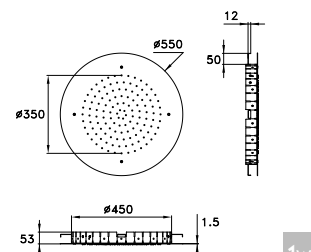

1w

NOTE

Kit tubi alimentazione in inox 1/2"
Stainless steel feed pipes kit 1/2"
Kit tubes alimentation en inox 1/2"

NOTE INSTALLAZIONE | INSTALLATION NOTE | NOTES D'INSTALLATION

Prevedere per l'utilizzo 1 rubinetto per comandare correttamente il soffione a pioggia
Plan the use of a faucet to correctly command the rainfall
Prévoir l'usage d'un robinet pour commander correctement la pomme de douche à pluie