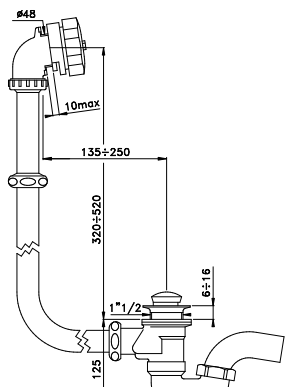

338S

Colonna di scarico per vasca, con comando a volantino, completa di sifone, codolo di uscita in materiale plastico Ø 40 mm (chiusura idraulica 50 mm, secondo la Norma Europea)

Vertical bath-drain pipe, handwheel control, with trap, plastic outlet pipe Ø 40 mm (50 mm trap in conformity with European standards)

Vidage de baignoire avec siphon, coude de sortie plastique Ø 40 mm (Garde d'eau 50 mm, selon la Norme Européenne)

CROMO- CHROME		UN 09205 CR00	451,00
NICHEL-NICKEL		NI00	544,00
NICHEL SPAZ - MATT NICKEL - NICKEL MAT		NI01	572,00
ORO - GOLD - OR 24 CARATS		AU00	1.062,00
ORO ROSA - ROSE GOLD- OR ROSE		AU02	743,00
BRONZO - BRONZE		BZ00	622,00
BRONZO SCURO - DARK BRONZE - BRONZE NOIR		BZ01	622,00
PVD	LUCIDO/SHINY/BRILLANT	PV01	622,00
	SATINATO/SATIN/SATINÉ	PV06	622,00
OTTONE - BRASS- LAITON	SPAZZOLATO/BRUSHED/BROSSÉ	PV13	622,00
PVD	LUCIDO/SHINY/BRILLANT	PV02	622,00
NICHEL - NICKEL	SATINATO/SATIN/SATINÉ	PV14	622,00
	SPAZZOLATO/BRUSHED/BROSSÉ	PV05	622,00
PVD	LUCIDO/SHINY/BRILLANT	PV16	622,00
RAME - COPPER-CUIVRE	SATINATO/SATIN/SATINÉ	PV11	622,00
	SPAZZOLATO/BRUSHED/BROSSÉ	PV09	622,00
PVD	LUCIDO/SHINY/BRILLANT	PV18	836,00
NERO - BLACK - NOIR	SATINATO/SATIN/SATINÉ	PV17	836,00
	SPAZZOLATO/BRUSHED/BROSSÉ	PV10	836,00