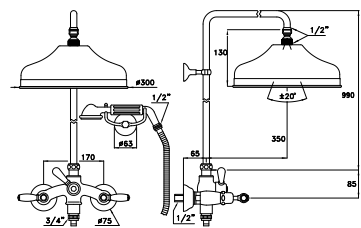

ITALICA LEVE 3284/33 Ø300

Gruppo doccia per installazione esterna a parete con tubo doccia, doccia mano e soffione Ø 300 mm

Wall mounted shower mixer with shower pipe, hand shower and shower head Ø 300 mm

Mélangeur de douche apparent à 2 sorties avec colonne, pomme de douche Ø 300 mm et douchette

CROMO- CHROME		IL 02513 CR00	2.402,00
NICHEL-NICKEL		NI00	3.438,00
NICHEL SPAZ - MATT NICKEL - NICKEL MAT		NI01	3.610,00
ORO - GOLD - OR 24 CARATS		AU00	8.638,00
ORO ROSA - ROSE GOLD- OR ROSE		AU02	6.046,00
ARGENTO - SILVER - ARGENT		AG00	7.737,00
BRONZO - BRONZE		BZ00	4.087,00
BRONZO SCURO - DARK BRONZE - BRONZE NOIR		BZ01	4.087,00
PVD	LUCIDO/SHINY/BRILLANT	PV01	4.087,00
	SATINATO/SATIN/SATINÉ	PV06	4.087,00
OTTONE - BRASS- LAITON	SPAZZOLATO/BRUSHED/BROSSÉ	PV13	4.087,00
	LUCIDO/SHINY/BRILLANT	PV02	4.087,00
PVD	SATINATO/SATIN/SATINÉ	PV14	4.087,00
NICHEL - NIKEL	SPAZZOLATO/BRUSHED/BROSSÉ	PV05	4.087,00
	LUCIDO/SHINY/BRILLANT	PV16	4.087,00
PVD	SATINATO/SATIN/SATINÉ	PV11	4.087,00
RAME - COPPER-CUIVRE	SPAZZOLATO/BRUSHED/BROSSÉ	PV09	4.087,00
	LUCIDO/SHINY/BRILLANT	PV18	4.445,00
PVD	SATINATO/SATIN/SATINÉ	PV17	4.445,00
NERO - BLACK - NOIR	SPAZZOLATO/BRUSHED/BROSSÉ	PV10	4.445,00