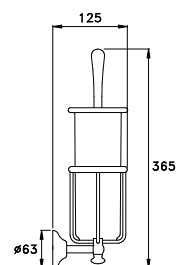

CROMO- CHROME		RM 10017	CR00	311,00
NICHEL-NICKEL			NI00	428,00
NICHEL SPAZ - MATT NICKEL - NICKEL MAT			NI01	451,00
ORO - GOLD - OR 24 CARATS			AU00	1.234,00
ORO ROSA - ROSE GOLD- OR ROSE			AU02	988,00
ARGENTO - SILVER - ARGENT			AG00	1.109,00
BRONZO - BRONZE			BZ00	523,00
BRONZO SCURO - DARK BRONZE - BRONZE NOIR			BZ01	523,00
PVD OTTONE - BRASS- LAITON	LUCIDO/SHINY/BRILLANT		PV01	523,00
	SATINATO/SATIN/SATINÉ		PV06	523,00
	SPAZZOLATO/BRUSHED/BROSSE		PV13	523,00
PVD NICHEL - NICKEL	LUCIDO/SHINY/BRILLANT		PV02	523,00
	SATINATO/SATIN/SATINÉ		PV14	523,00
	SPAZZOLATO/BRUSHED/BROSSE		PV05	523,00
PVD RAME - COPPER-CUIVRE	LUCIDO/SHINY/BRILLANT		PV16	523,00
	SATINATO/SATIN/SATINÉ		PV11	523,00
	SPAZZOLATO/BRUSHED/BROSSE		PV09	523,00
PVD NERO - BLACK - NOIR	LUCIDO/SHINY/BRILLANT		PV18	578,00
	SATINATO/SATIN/SATINÉ		PV17	578,00
	SPAZZOLATO/BRUSHED/BROSSE		PV10	578,00