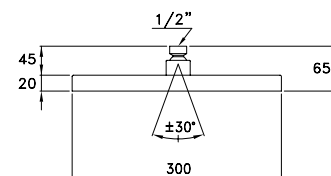

320A -300

Soffione a pioggia, modello sottile, con fondello smontabile a sistema anticalcare, orientabile con raccordo a snodo sferico 300 mm

Rain shower head, thin model, removable antilimestone system base, swinging ball-joint union, 300 mm

Pomme de douche orientable à rotule, carré 300mm, équipée d'un système anti-calcaire

CROMO- CHROME		UN 03009 CRO0	904,00
NICHEL-NICKEL		NI00	1.203,00
NICHEL SPAZ - MATT NICKEL - NICKEL MAT		NI01	1.257,00
ORO - GOLD - OR 24 CARATS		AU00	3.074,00
ORO ROSA - ROSE GOLD- OR ROSE		AU02	2.424,00
BRONZO - BRONZE		BZ00	1.447,00
BRONZO SCURO - DARK BRONZE - BRONZE NOIR		BZ01	1.447,00
PVD	LUCIDO/SHINY/BRILLANT	PV01	1.447,00
OTTONE - BRASS- LAITON	SATINATO/SATIN/SATINÉ	PV06	1.447,00
	SPAZZOLATO/BRUSHED/BROSSÉ	PV13	1.447,00
PVD	LUCIDO/SHINY/BRILLANT	PV02	1.447,00
NICHEL - NICKEL	SATINATO/SATIN/SATINÉ	PV14	1.447,00
	SPAZZOLATO/BRUSHED/BROSSÉ	PV05	1.447,00
PVD	LUCIDO/SHINY/BRILLANT	PV16	1.447,00
RAME - COPPER-CUIVRE	SATINATO/SATIN/SATINÉ	PV11	1.447,00
	SPAZZOLATO/BRUSHED/BROSSÉ	PV09	1.447,00
PVD	LUCIDO/SHINY/BRILLANT	PV18	1.674,00
NERO - BLACK - NOIR	SATINATO/SATIN/SATINÉ	PV17	1.674,00
	SPAZZOLATO/BRUSHED/BROSSÉ	PV10	1.674,00