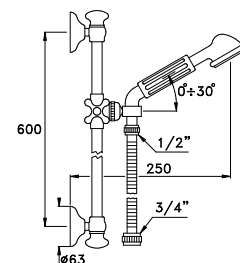

CROMO- CHROME		RM 03100 CR00	383,00
NICHEL-NICKEL		NI00	578,00
NICHEL SPAZ - MATT NICKEL - NICKEL MAT		NI01	606,00
ORO - GOLD - OR 24 CARATS		AU00	1.457,00
ORO ROSA - ROSE GOLD- OR ROSE		AU02	1.166,00
ARGENTO - SILVER - ARGENT		AG00	1.312,00
BRONZO - BRONZE		BZ00	651,00
BRONZO SCURO - DARK BRONZE - BRONZE NOIR		BZ01	651,00
PVD	LUCIDO/SHINY/BRILLANT	PV01	651,00
	SATINATO/SATIN/SATINÉ	PV06	651,00
	SPAZZOLATO/BRUSHED/BROSSÉ	PV13	651,00
PVD	LUCIDO/SHINY/BRILLANT	PV02	651,00
	SATINATO/SATIN/SATINÉ	PV14	651,00
	SPAZZOLATO/BRUSHED/BROSSÉ	PV05	651,00
PVD	LUCIDO/SHINY/BRILLANT	PV16	651,00
	SATINATO/SATIN/SATINÉ	PV11	651,00
	SPAZZOLATO/BRUSHED/BROSSÉ	PV09	651,00
PVD	LUCIDO/SHINY/BRILLANT	PV18	710,00
	SATINATO/SATIN/SATINÉ	PV17	710,00
	SPAZZOLATO/BRUSHED/BROSSÉ	PV10	710,00