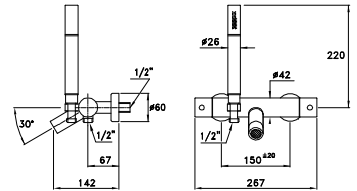

3267TM306

Gruppo termostatico vasca/doccia da esterno, completo di doccia a mano e deviatore manuale
External thermostatic bath/shower mixer, hand shower and manual diverter

Mitigeur thermostatique bain-douche apparent avec douchette et inverseur manuel

Mitigeur thermostatique bain-douche apparent avec douchette et inverseur manuel

CROMO- CHROME		UN 02101 CR00	906,00
NICHEL-NICKEL		NI00	1.206,00
NICHEL SPAZ - MATT NICKEL - NICKEL MAT		NI01	1.260,00
ORO - GOLD - OR 24 CARATS		AU00	3.083,00
ORO ROSA - ROSE GOLD- OR ROSE		AU02	2.431,00
BRONZO - BRONZE		BZ00	1.453,00
BRONZO SCURO - DARK BRONZE - BRONZE NOIR		BZ01	1.453,00
PVD	LUCIDO/SHINY/BRILLANT	PV01	1.453,00
PVD	SATINATO/SATIN/SATINÉ	PV06	1.453,00
PVD	SPAZZOLATO/BRUSHED/BROSSE	PV13	1.453,00
PVD	LUCIDO/SHINY/BRILLANT	PV02	1.453,00
PVD	SATINATO/SATIN/SATINÉ	PV14	1.453,00
PVD	SPAZZOLATO/BRUSHED/BROSSE	PV05	1.453,00
PVD	LUCIDO/SHINY/BRILLANT	PV16	1.453,00
PVD	SATINATO/SATIN/SATINÉ	PV11	1.453,00
PVD	SPAZZOLATO/BRUSHED/BROSSE	PV09	1.453,00
PVD	LUCIDO/SHINY/BRILLANT	PV18	1.678,00
PVD	SATINATO/SATIN/SATINÉ	PV17	1.678,00
PVD	SPAZZOLATO/BRUSHED/BROSSE	PV10	1.678,00