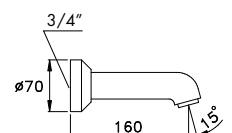

CROMO-CHROME

BX 09000 CR00

119,00