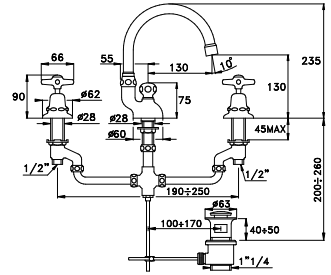

ITALICA 3225

Gruppo per lavabo a tre fori con bocca alta orientabile, scarico 1"1/4

Three-hole washbasin mixer, high swinging spout, pop-up waste 1"1/4

Mélangeur de lavabo 3 trous avec bec haut orientable et vidage 1"1/4

CROMO- CHROME		IT 00015 CR00	874,00
NICHEL-NICKEL		NI00	1.256,00
NICHEL SPAZ - MATT NICKEL - NICKEL MAT		NI01	1.322,00
ORO - GOLD - OR 24 CARATS		AU00	2.985,00
ORO ROSA - ROSE GOLD- OR ROSE		AU02	2.090,00
ARGENTO - SILVER - ARGENT		AG00	2.691,00
BRONZO - BRONZE		BZ00	1.477,00
BRONZO SCURO - DARK BRONZE - BRONZE NOIR		BZ01	1.477,00
PVD OTTONE - BRASS- LAITON	LUCIDO/SHINY/BRILLANT	PV01	1.477,00
	SATINATO/SATIN/SATINÉ	PV06	1.477,00
	SPAZZOLATO/BRUSHED/BROSSÉ	PV13	1.477,00
PVD NICHEL - NICKEL	LUCIDO/SHINY/BRILLANT	PV02	1.477,00
	SATINATO/SATIN/SATINÉ	PV14	1.477,00
	SPAZZOLATO/BRUSHED/BROSSÉ	PV05	1.477,00
PVD RAME - COPPER-CUIVRE	LUCIDO/SHINY/BRILLANT	PV16	1.477,00
	SATINATO/SATIN/SATINÉ	PV11	1.477,00
	SPAZZOLATO/BRUSHED/BROSSÉ	PV09	1.477,00
PVD NERO - BLACK - NOIR	LUCIDO/SHINY/BRILLANT	PV18	1.617,00
	SATINATO/SATIN/SATINÉ	PV17	1.617,00
	SPAZZOLATO/BRUSHED/BROSSÉ	PV10	1.617,00