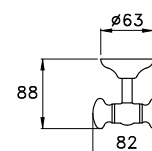

ROMA 1084/23

Pomolo di completamento per mobili Ø 23 mm

Furniture knob Ø 23 mm

Bouton de porte ou de tiroir Ø 23 mm

		RM 10024 CROO	16,00
CROMO- CHROME			
NICHEL-NICKEL		NI00	25,00
NICHEL SPAZ - MATT NICKEL - NICKEL MAT		NI01	27,00
ORO - GOLD - OR 24 CARATS		AU00	77,00
ORO ROSA - ROSE GOLD- OR ROSE		AU02	62,00
ARGENTO - SILVER - ARGENT		AG00	67,00
BRONZO - BRONZE		BZ00	33,00
BRONZO SCURO - DARK BRONZE - BRONZE NOIR		BZ01	33,00
PVD OTTONE - BRASS- LAITON	LUCIDO/SHINY/BRILLANT	PV01	33,00
	SATINATO/SATIN/SATINÉ	PV06	33,00
	SPAZZOLATO/BRUSHED/BROSSÉ	PV13	33,00
PVD NICHEL - NICKEL	LUCIDO/SHINY/BRILLANT	PV02	33,00
	SATINATO/SATIN/SATINÉ	PV14	33,00
	SPAZZOLATO/BRUSHED/BROSSÉ	PV05	33,00
PVD RAME - COPPER-CUIVRE	LUCIDO/SHINY/BRILLANT	PV16	33,00
	SATINATO/SATIN/SATINÉ	PV11	33,00
	SPAZZOLATO/BRUSHED/BROSSÉ	PV09	33,00
PVD NERO - BLACK - NOIR	LUCIDO/SHINY/BRILLANT	PV18	28,00
	SATINATO/SATIN/SATINÉ	PV17	28,00
	SPAZZOLATO/BRUSHED/BROSSÉ	PV10	28,00