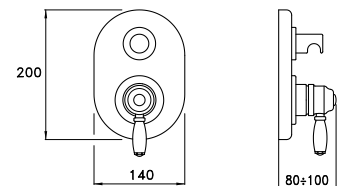

CROMO- CHROME		UN 01405 CR00	428,00
NICHEL-NICKEL		NI00	579,00
NICHEL SPAZ - MATT NICKEL - NICKEL MAT		NI01	608,00
ORO - GOLD - OR 24 CARATS		AU00	1.498,00
ORO ROSA - ROSE GOLD- OR ROSE		AU02	1.050,00
ARGENTO - SILVER - ARGENT		AG00	1.348,00
BRONZO - BRONZE		BZ00	729,00
BRONZO SCURO - DARK BRONZE - BRONZE NOIR		BZ01	729,00
PVD	LUCIDO/SHINY/BRILLANT	PV01	729,00
OTTONE - BRASS- LAITON	SATINATO/SATIN/SATINÉ	PV06	729,00
	SPAZZOLATO/BRUSHED/BROSSE	PV13	729,00
PVD	LUCIDO/SHINY/BRILLANT	PV02	729,00
NICHEL - NICKEL	SATINATO/SATIN/SATINÉ	PV14	729,00
	SPAZZOLATO/BRUSHED/BROSSE	PV05	729,00
PVD	LUCIDO/SHINY/BRILLANT	PV16	729,00
RAME - COPPER-CUIVRE	SATINATO/SATIN/SATINÉ	PV11	729,00
	SPAZZOLATO/BRUSHED/BROSSE	PV09	729,00
PVD	LUCIDO/SHINY/BRILLANT	PV18	792,00
NERO - BLACK - NOIR	SATINATO/SATIN/SATINÉ	PV17	792,00
	SPAZZOLATO/BRUSHED/BROSSE	PV10	792,00