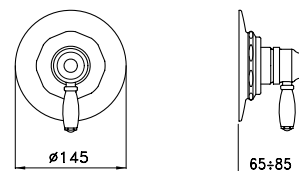

ITALICA 3292MC P.V.

Parti in vista per miscelatore monocomando per doccia
Da vendere unitamente al corpo incasso cod.UN 01400 0000

Exposed parts for one way shower mixer

To be installed on built-in part code UN 01400 0000

Façade apparente pour mitigeur monocommande de douche

A installer sur la partie encastrée UN 01400 0000

CROMO- CHROME		IT 01410 CR00	272,00
NICHEL-NICKEL		NI00	377,00
NICHEL SPAZ - MATT NICKEL - NICKEL MAT		NI01	399,00
ORO - GOLD - OR 24 CARATS		AU00	866,00
ORO ROSA - ROSE GOLD- OR ROSE		AU02	607,00
ARGENTO - SILVER - ARGENT		AG00	781,00
BRONZO - BRONZE		BZ00	458,00
BRONZO SCURO - DARK BRONZE - BRONZE NOIR		BZ01	458,00
PVD	LUCIDO/SHINY/BRILLANT	PV01	458,00
OTTONE - BRASS- LAITON	SATINATO/SATIN/SATINÉ	PV06	458,00
	SPAZZOLATO/BRUSHED/BROSSÉ	PV13	458,00
PVD	LUCIDO/SHINY/BRILLANT	PV02	458,00
NICHEL - NIKEL	SATINATO/SATIN/SATINÉ	PV14	458,00
	SPAZZOLATO/BRUSHED/BROSSÉ	PV05	458,00
PVD	LUCIDO/SHINY/BRILLANT	PV16	458,00
RAME - COPPER-CUIVRE	SATINATO/SATIN/SATINÉ	PV11	458,00
	SPAZZOLATO/BRUSHED/BROSSÉ	PV09	458,00
PVD	LUCIDO/SHINY/BRILLANT	PV18	502,00
NERO - BLACK - NOIR	SATINATO/SATIN/SATINÉ	PV17	502,00
	SPAZZOLATO/BRUSHED/BROSSÉ	PV10	502,00