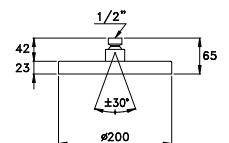

CROMO- CHROME **UN 03005 CR00 394,00**