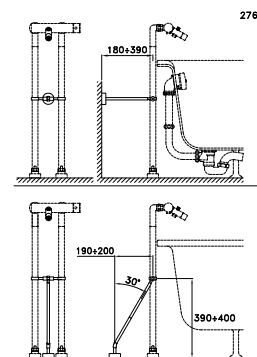

276

Collare di sostegno per gruppi vasca doccia con montanti da pavimento di diametro 29 mm, predisposto per fissaggio al pavimento oppure alla parete

Fastening collar for bath & shower mixers, to be used with 29 mm diameter free-standing floor legs. It can be fixed on the floor or on the wall

Collier pour colonnes au sol diamètre 29mm, prévu pour fixation au sol ou au mur

CROMO- CHROME **UN 09101 CR00 375,00**
ORO - GOLD - OR 24 CARATS AU00 1.272,00