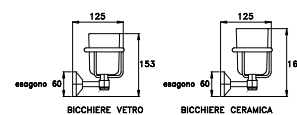

CROMO - CHROME		EC 10004 CR00	309,00
NICHEL - NICKEL		NI00	397,00
NICHEL SPAZ - MATT NICKEL - NICKEL MAT		NI01	417,00
ORO - GOLD - OR 24 CARATS		AU00	1.150,00
ORO ROSA - ROSE GOLD- OR ROSE		AU02	921,00
ARGENTO - SILVER - ARGENT		AG00	1.054,00
BRONZO - BRONZE		BZ00	492,00
BRONZO SCURO - DARK BRONZE - BRONZE NOIR		BZ01	492,00
PVD	LUCIDO/SHINY/BRILLANT	PV01	492,00
OTTONE - BRASS- LAITON	SATINATO/SATIN/SATINÉ	PV06	492,00
	SPAZZOLATO/BRUSHED/BROSSÉ	PV13	492,00
PVD	LUCIDO/SHINY/BRILLANT	PV02	492,00
NICHEL - NICKEL	SATINATO/SATIN/SATINÉ	PV14	492,00
	SPAZZOLATO/BRUSHED/BROSSÉ	PV05	492,00
PVD	LUCIDO/SHINY/BRILLANT	PV16	492,00
RAME - COPPER-CUIVRE	SATINATO/SATIN/SATINÉ	PV11	492,00
	SPAZZOLATO/BRUSHED/BROSSÉ	PV09	492,00
PVD	LUCIDO/SHINY/BRILLANT	PV18	572,00
NERO - BLACK - NOIR	SATINATO/SATIN/SATINÉ	PV17	572,00
	SPAZZOLATO/BRUSHED/BROSSÉ	PV10	572,00