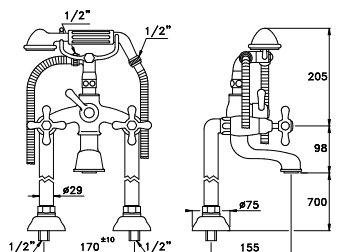

ROMA 3274CL306

Gruppo per vasca doccia con montanti da pavimento completo di doccia a mano
Per una migliore sicurezza d'installazione, si consiglia l'utilizzo del collare di sostegno art. 275 di seguito illustrato.

Free standing exposed bath & shower mixer, manual diverter, hand shower
For safer installation of this article we suggest to use the fastening collar ref.275

Mélangeur bain-douche avec colonnes au sol et inverseur manuel avec ensemble douchette
Pour une meilleure sécurité de l'installation, nous recommandons l'utilisation du collier de support. 275 décrit ci-dessous.

CROMO- CHROME		RM 02208 CR00	1.554,00
NICHEL-NICKEL		NI00	2.170,00
NICHEL SPAZ - MATT NICKEL - NICKEL MAT		NI01	2.278,00
ORO - GOLD - OR 24 CARATS		AU00	6.321,00
ORO ROSA - ROSE GOLD- OR ROSE		AU02	5.058,00
ARGENTO - SILVER - ARGENT		AG00	5.683,00
BRONZO - BRONZE		BZ00	2.625,00
BRONZO SCURO - DARK BRONZE - BRONZE NOIR		BZ01	2.625,00
PVD	LUCIDO/SHINY/BRILLANT	PV01	2.625,00
	SATINATO/SATIN/SATINÉ	PV06	2.625,00
	SPAZZOLATO/BRUSHED/BROSSÉ	PV13	2.625,00
PVD	LUCIDO/SHINY/BRILLANT	PV02	2.625,00
	SATINATO/SATIN/SATINÉ	PV14	2.625,00
	SPAZZOLATO/BRUSHED/BROSSÉ	PV05	2.625,00
PVD	LUCIDO/SHINY/BRILLANT	PV16	2.625,00
	SATINATO/SATIN/SATINÉ	PV11	2.625,00
	SPAZZOLATO/BRUSHED/BROSSÉ	PV09	2.625,00
PVD	LUCIDO/SHINY/BRILLANT	PV18	2.875,00
	SATINATO/SATIN/SATINÉ	PV17	2.875,00
	SPAZZOLATO/BRUSHED/BROSSÉ	PV10	2.875,00