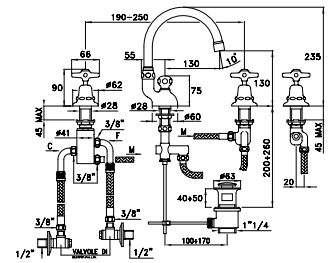

ITALICA 3225TC

Gruppo per lavabo a tre fori con bocca alta, scarico 1"1/4, completo di sistema di miscelazione TC

Three-hole washbasin mixer, high swinging spout with TC mixing system

Mitigeur de lavabo thermostatique 3 trous avec système de mélange TC

CROMO- CHROME		IT 00016 CR00	1.106,00
NICHEL-NICKEL		NI00	1.490,00
NICHEL SPAZ - MATT NICKEL - NICKEL MAT		NI01	1.564,00
ORO - GOLD - OR 24 CARATS		AU00	3.219,00
ORO ROSA - ROSE GOLD- OR ROSE		AU02	2.255,00
ARGENTO - SILVER - ARGENT		AG00	2.920,00
BRONZO - BRONZE		BZ00	1.725,00
BRONZO SCURO - DARK BRONZE - BRONZE NOIR		BZ01	1.725,00
PVD OTTONE - BRASS- LAITON	LUCIDO/SHINY/BRILLANT	PV01	1.725,00
	SATINATO/SATIN/SATINÉ	PV06	1.725,00
	SPAZZOLATO/BRUSHED/BROSSÉ	PV13	1.725,00
PVD NICHEL - NICKEL	LUCIDO/SHINY/BRILLANT	PV02	1.725,00
	SATINATO/SATIN/SATINÉ	PV14	1.725,00
	SPAZZOLATO/BRUSHED/BROSSÉ	PV05	1.725,00
PVD RAME - COPPER-CUIVRE	LUCIDO/SHINY/BRILLANT	PV16	1.725,00
	SATINATO/SATIN/SATINÉ	PV11	1.725,00
	SPAZZOLATO/BRUSHED/BROSSÉ	PV09	1.725,00
PVD NERO - BLACK - NOIR	LUCIDO/SHINY/BRILLANT	PV18	2.048,00
	SATINATO/SATIN/SATINÉ	PV17	2.048,00
	SPAZZOLATO/BRUSHED/BROSSÉ	PV10	2.048,00