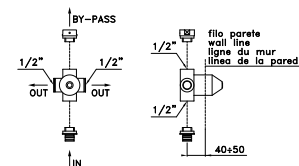

0/158

Parti incasso per rubinetto bypass 0/158

Concealed part for Bypass tap 0/158

Partie encastrée pour robinet Bypass 0/158

BRONZO - BRONZE **UN 01105 0000** **180,00**