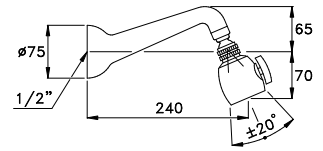

CROMO- CHROME		UN 03308 CROO	298,00
NICHEL-NICKEL		NI00	397,00
NICHEL SPAZ - MATT NICKEL - NICKEL MAT		NI01	428,00
ORO - GOLD - OR 24 CARATS		AU00	1.014,00
ORO ROSA - ROSE GOLD- OR ROSE		AU02	798,00
ARGENTO - SILVER - ARGENT		AG00	966,00
BRONZO - BRONZE		BZ00	478,00
BRONZO SCURO - DARK BRONZE - BRONZE NOIR		BZ01	478,00
PVD OTTONE - BRASS- LAITON	LUCIDO/SHINY/BRILLANT	PV01	478,00
	SATINATO/SATIN/SATINÉ	PV06	478,00
	SPAZZOLATO/BRUSHED/BROSSÉ	PV13	478,00
PVD NICHEL - NIKEL	LUCIDO/SHINY/BRILLANT	PV02	478,00
	SATINATO/SATIN/SATINÉ	PV14	478,00
	SPAZZOLATO/BRUSHED/BROSSÉ	PV05	478,00
PVD RAME - COPPER-CUIVRE	LUCIDO/SHINY/BRILLANT	PV16	478,00
	SATINATO/SATIN/SATINÉ	PV11	478,00
	SPAZZOLATO/BRUSHED/BROSSÉ	PV09	478,00
PVD NERO - BLACK - NOIR	LUCIDO/SHINY/BRILLANT	PV18	552,00
	SATINATO/SATIN/SATINÉ	PV17	552,00
	SPAZZOLATO/BRUSHED/BROSSÉ	PV10	552,00