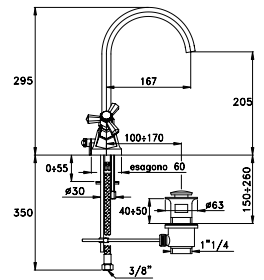

CROMO- CHROME		EC 00005	CR00	873,00
NICHEL-NICKEL			NI00	1.194,00
NICHEL SPAZ - MATT NICKEL - NICKEL MAT			NI01	1.254,00
ORO - GOLD - OR 24 CARATS			AU00	2.723,00
ORO ROSA - ROSE GOLD- OR ROSE			AU02	2.176,00
ARGENTO - SILVER - ARGENT			AG00	2.446,00
BRONZO - BRONZE			BZ00	1.329,00
BRONZO SCURO - DARK BRONZE - BRONZE NOIR			BZ01	1.329,00
PVD	LUCIDO/SHINY/BRILLANT		PV01	1.329,00
OTTONE - BRASS- LAITON	SATINATO/SATIN/SATINÉ		PV06	1.329,00
	SPAZZOLATO/BRUSHED/BROSSÉ		PV13	1.329,00
PVD	LUCIDO/SHINY/BRILLANT		PV02	1.329,00
NICHEL - NICKEL	SATINATO/SATIN/SATINÉ		PV14	1.329,00
	SPAZZOLATO/BRUSHED/BROSSÉ		PV05	1.329,00
PVD	LUCIDO/SHINY/BRILLANT		PV16	1.329,00
RAME - COPPER-CUIVRE	SATINATO/SATIN/SATINÉ		PV11	1.329,00
	SPAZZOLATO/BRUSHED/BROSSÉ		PV09	1.329,00
PVD	LUCIDO/SHINY/BRILLANT		PV18	1.615,00
NERO - BLACK - NOIR	SATINATO/SATIN/SATINÉ		PV17	1.615,00
	SPAZZOLATO/BRUSHED/BROSSÉ		PV10	1.615,00