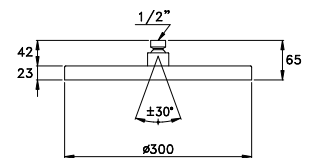

316A-300

Soffione a pioggia, modello sottile, con fondello smontabile a sistema anticalcare, orientabile con raccordo a snodo sferico Ø 300 mm

Rain shower head, thin model, removable antilimestone system base, swinging ball-joint union Ø 300 mm

Pomme de douche orientable à rotule Ø 300 mm, équipée d'un système anti-calcaire

CROMO- CHROME		UN 03006 CRO0	754,00
NICHEL-NICKEL		NI00	1.003,00
NICHEL SPAZ - MATT NICKEL - NICKEL MAT		NI01	1.048,00
ORO - GOLD - OR 24 CARATS		AU00	2.562,00
ORO ROSA - ROSE GOLD- OR ROSE		AU02	2.020,00
BRONZO - BRONZE		BZ00	1.205,00
BRONZO SCURO - DARK BRONZE - BRONZE NOIR		BZ01	1.205,00
PVD	LUCIDO/SHINY/BRILLANT	PV01	1.205,00
OTTONE - BRASS- LAITON	SATINATO/SATIN/SATINÉ	PV06	1.205,00
	SPAZZOLATO/BRUSHED/BROSSÉ	PV13	1.205,00
PVD	LUCIDO/SHINY/BRILLANT	PV02	1.205,00
NICHEL - NICKEL	SATINATO/SATIN/SATINÉ	PV14	1.205,00
	SPAZZOLATO/BRUSHED/BROSSÉ	PV05	1.205,00
PVD	LUCIDO/SHINY/BRILLANT	PV16	1.205,00
RAME - COPPER-CUIVRE	SATINATO/SATIN/SATINÉ	PV11	1.205,00
	SPAZZOLATO/BRUSHED/BROSSÉ	PV09	1.205,00
PVD	LUCIDO/SHINY/BRILLANT	PV18	1.394,00
NERO - BLACK - NOIR	SATINATO/SATIN/SATINÉ	PV17	1.394,00
	SPAZZOLATO/BRUSHED/BROSSÉ	PV10	1.394,00