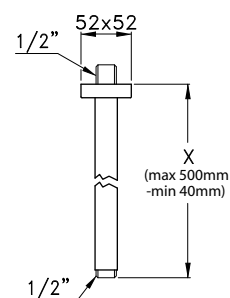

311QAR

Braccio doccia da soffitto, lunghezza a richiesta

Ceiling mounted shower arm, lenght on request

Bras de douche de plafond, longueur sur demande

CROMO- CHROME		UN 03218 CRO0	219,00
NICHEL-NICKEL		NI00	292,00
NICHEL SPAZ - MATT NICKEL - NICKEL MAT		NI01	307,00
ORO - GOLD - OR 24 CARATS		AU00	747,00
ORO ROSA - ROSE GOLD- OR ROSE		AU02	589,00
BRONZO - BRONZE		BZ00	353,00
BRONZO SCURO - DARK BRONZE - BRONZE NOIR		BZ01	353,00
PVD	LUCIDO/SHINY/BRILLANT	PV01	353,00
	SATINATO/SATIN/SATINÉ	PV06	353,00
	SPAZZOLATO/BRUSHED/BROSSÉ	PV13	353,00
PVD	LUCIDO/SHINY/BRILLANT	PV02	353,00
	SATINATO/SATIN/SATINÉ	PV14	353,00
	SPAZZOLATO/BRUSHED/BROSSÉ	PV05	353,00
PVD	LUCIDO/SHINY/BRILLANT	PV16	353,00
	SATINATO/SATIN/SATINÉ	PV11	353,00
	SPAZZOLATO/BRUSHED/BROSSÉ	PV09	353,00
PVD	LUCIDO/SHINY/BRILLANT	PV18	405,00
	SATINATO/SATIN/SATINÉ	PV17	405,00
	SPAZZOLATO/BRUSHED/BROSSÉ	PV10	405,00