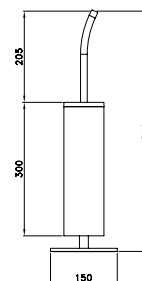

BAMBOO 1082

Porta-abiti
Hook
Porte-peignoir

CROMO- CHROME		BT 10020 CR00	123,00
NICHEL-NICKEL		NI00	165.00
NICHEL SPAZ - MATT NICKEL - NICKEL MAT		NI01	172.00
ORO - GOLD - OR 24 CARATS		AU00	421.00
ORO ROSA - ROSE GOLD- OR ROSE		AU02	333.00
BRONZO - BRONZE		BZ00	198.00
BRONZO SCURO - DARK BRONZE - BRONZE NOIR		BZ01	198.00
PVD	LUCIDO/SHINY/BRILLANT	PV01	198.00
	SATINATO/SATIN/SATINÉ	PV06	198.00
OTTONE - BRASS- LAITON	SPAZZOLATO/BRUSHED/BROSSE	PV13	198.00
	LUCIDO/SHINY/BRILLANT	PV02	198.00
PVD	SATINATO/SATIN/SATINÉ	PV14	198.00
	SPAZZOLATO/BRUSHED/BROSSE	PV05	198.00
PVD	LUCIDO/SHINY/BRILLANT	PV16	198.00
	SATINATO/SATIN/SATINÉ	PV11	198.00
RAME - COPPER-CUIVRE	SPAZZOLATO/BRUSHED/BROSSE	PV09	198.00
	LUCIDO/SHINY/BRILLANT	PV18	229.00
PVD	SATINATO/SATIN/SATINÉ	PV17	229.00
	SPAZZOLATO/BRUSHED/BROSSE	PV10	229.00
NERO - BLACK - NOIR