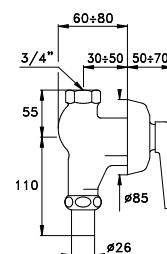

703

Rubinetto di cacciata per installazione da incasso a parete, con chiusura a vite

Wall mounted flushing tap, screw closing valve

Robinet de chasse à encastrer à fermeture manuelle

CROMO- CHROME		UN 08000	CR00	261,00
NICHEL-NICKEL			N100	349,00
NICHEL SPAZ - MATT NICKEL - NICKEL MAT			N101	364,00
ORO - GOLD - OR 24 CARATS			AU00	890,00
ORO ROSA - ROSE GOLD- OR ROSE			AU02	702,00
ARGENTO - SILVER - ARGENT			AG00	848,00
BRONZO - BRONZE			BZ00	419,00
BRONZO SCURO - DARK BRONZE - BRONZE NOIR			BZ01	419,00
PVD	LUCIDO/SHINY/BRILLANT		PV01	419,00
	SATINATO/SATIN/SATINÉ		PV06	419,00
	SPAZZOLATO/BRUSHED/BROSSÉ		PV13	419,00
PVD	LUCIDO/SHINY/BRILLANT		PV02	419,00
	SATINATO/SATIN/SATINÉ		PV14	419,00
	SPAZZOLATO/BRUSHED/BROSSÉ		PV05	419,00
PVD	LUCIDO/SHINY/BRILLANT		PV16	419,00
	SATINATO/SATIN/SATINÉ		PV11	419,00
	SPAZZOLATO/BRUSHED/BROSSÉ		PV09	419,00
PVD	LUCIDO/SHINY/BRILLANT		PV18	484,00
	SATINATO/SATIN/SATINÉ		PV17	484,00
	SPAZZOLATO/BRUSHED/BROSSÉ		PV10	484,00

704

Rubinetto di cacciata per installazione da incasso a parete, chiusura a molla non ritardata

Wall mounted flushing tap, with undelayed spring valve

Robinet de chasse à encastrer avec fermeture à ressort non temporisée