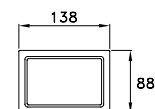

VETRO TRASPARENTE- TRANSPARENT GLASS- VERRE		UN 10013	VTR0	40,00
VETRO SATINATO - SATIN GLASS - SATINÉ			VSA0	40,00