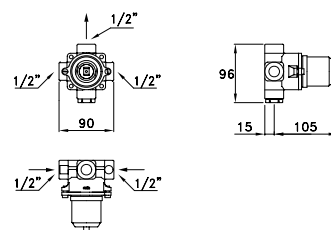

3292MC

Gruppo incasso per miscelatore monocomando

Built in unit for one way mixer

Corps encastrée pour mitigeur monocommande

BRONZO - BRONZE **UN 01400 0000 193,00**