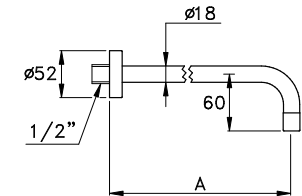

863AR

Bocca di lunghezza uguale a 100, 300, 400 mm

Per ordine far seguire al codice: /100, /300, /400

Wall mounted spout with wall projection of 100, 300, 400 mm
To order add /100, /300, /400 to the end of code no.

Bec longueur speciale à 100, 300, 400 mm

Pour commander faire suivre le code usine de /100, /300, /400

CROMO- CHROME	UN 09003 CR00	265,00	
NICHEL-NICKEL	NI00	327,00	
NICHEL SPAZ - MATT NICKEL - NICKEL MAT	NI01	342,00	
ORO - GOLD - OR 24 CARATS	AU00	671,00	
ORO ROSA - ROSE GOLD- OR ROSE	AU02	470,00	
BRONZO - BRONZE	BZ00	393,00	
BRONZO SCURO - DARK BRONZE - BRONZE NOIR	BZ01	393,00	
PVD	LUCIDO/SHINY/BRILLANT	PV01	393,00
	SATINATO/SATIN/SATINE	PV06	393,00
	SPAZZOLATO/BRUSHED/BROSSÉ	PV13	393,00
PVD	LUCIDO/SHINY/BRILLANT	PV02	393,00
	SATINATO/SATIN/SATINE	PV14	393,00
	SPAZZOLATO/BRUSHED/BROSSÉ	PV05	393,00
PVD	LUCIDO/SHINY/BRILLANT	PV16	393,00
	SATINATO/SATIN/SATINE	PV11	393,00
	SPAZZOLATO/BRUSHED/BROSSÉ	PV09	393,00
PVD	LUCIDO/SHINY/BRILLANT	PV18	490,00
	SATINATO/SATIN/SATINE	PV17	490,00
	SPAZZOLATO/BRUSHED/BROSSÉ	PV10	490,00