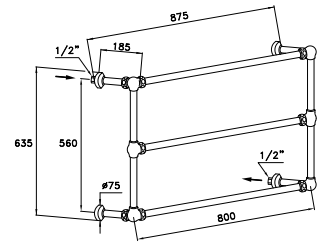

981A

Scaldabiancheria a parete con valvolina di sfogo d'aria a tre tubi orizzontali, senza rubinetto di entrata né di uscita

Interasse tra gli attacchi:

in verticale 560 mm (fisso);

in orizzontale 800 mm (può essere ridotto al momento dell'ordine)

Wall mounted towel-warmer, with three horizontal pipes, without inlet and outlet valves, with air drain

Distance between connection:

in vertical 560 mm (fixed);

in horizontal 800 mm (can be shortened at order moment)

Sèche serviettes à 3 barres sans robinet, avec purgeur

Entraxe verticale (fixe): 560 mm

Entraxe horizontale (variable): 800 mm

CROMO- CHROME		UN 07002 CROO	1.196,00
NICHEL-NICKEL		NI00	1.617,00
NICHEL SPAZ - MATT NICKEL - NICKEL MAT		NI01	1.696,00
ORO - GOLD - OR 24 CARATS		AU00	6.075,00
ORO ROSA - ROSE GOLD- OR ROSE		AU02	4.252,00
ARGENTO - SILVER - ARGENT		AG00	5.337,00
BRONZO - BRONZE		BZ00	1.919,00
BRONZO SCURO - DARK BRONZE - BRONZE NOIR		BZ01	1.919,00
PVD OTTONE - BRASS- LAITON	LUCIDO/SHINY/BRILLANT	PV01	1.919,00
	SATINATO/SATIN/SATINÉ	PV06	1.919,00
	SPAZZOLATO/BRUSHED/BROSSÉ	PV13	1.919,00
PVD NICHEL - NICKEL	LUCIDO/SHINY/BRILLANT	PV02	1.919,00
	SATINATO/SATIN/SATINÉ	PV14	1.919,00
	SPAZZOLATO/BRUSHED/BROSSÉ	PV05	1.919,00
PVD RAME - COPPER-CUIVRE	LUCIDO/SHINY/BRILLANT	PV16	1.919,00
	SATINATO/SATIN/SATINÉ	PV11	1.919,00
	SPAZZOLATO/BRUSHED/BROSSÉ	PV09	1.919,00
PVD NERO - BLACK - NOIR	LUCIDO/SHINY/BRILLANT	PV18	2.211,00
	SATINATO/SATIN/SATINÉ	PV17	2.211,00
	SPAZZOLATO/BRUSHED/BROSSÉ	PV10	2.211,00

981AR

Come 981A ma con raccordi a parete ridotti, senza rubinetto di entrata né di uscita

Distanza da parete mm 140

Interasse tra gli attacchi:

in verticale 560 mm (fisso);

in orizzontale 800 mm (può essere ridotto al momento dell'ordine)

Wall mounted towel-warmer, with three horizontal pipes, without inlet and outlet valves, with air drain and reduced wall-connectors. Distance from the wall: 140 mm

Distance between connection:

in vertical 560 mm (fixed);

in horizontal 800 mm (can be shortened at order moment)

Sèche serviettes à 3 barres sans robinet, avec purgeur. Raccords réduits pour une saillie du mur de 140 mm

Entraxe verticale (fixe): 560 mm

Entraxe horizontale (variable): 800 mm