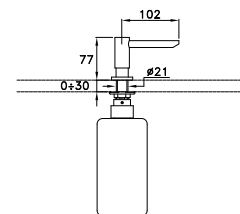

D020P

Dispenser sapone da piano
Deck mounted soap dispenser
Distributeur de savon liquide encastrée

CROMO- CHROME		LL 10037 CR00	140,00
NICHEL-NICKEL		NI00	190,00
NICHEL SPAZ - MATT NICKEL - NICKEL MAT		NI01	199,00
ORO - GOLD - OR 24 CARATS		AU00	492,00
ORO ROSA - ROSE GOLD- OR ROSE		AU02	345,00
ARGENTO - SILVER - ARGENT		AG00	443,00
BRONZO - BRONZE		BZ00	240,00
BRONZO SCURO - DARK BRONZE - BRONZE NOIR		BZ01	240,00
PVD	LUCIDO/SHINY/BRILLANT	PV01	240,00
	SATINATO/SATIN/SATINÉ	PV06	240,00
	SPAZZOLATO/BRUSHED/BROSSÉ	PV13	240,00
OTTONE - BRASS- LAITON	LUCIDO/SHINY/BRILLANT	PV02	240,00
	SATINATO/SATIN/SATINÉ	PV14	240,00
	SPAZZOLATO/BRUSHED/BROSSÉ	PV05	240,00
PVD	LUCIDO/SHINY/BRILLANT	PV16	240,00
	SATINATO/SATIN/SATINÉ	PV11	240,00
	SPAZZOLATO/BRUSHED/BROSSÉ	PV09	240,00
RAME - COPPER-CUIVRE	LUCIDO/SHINY/BRILLANT	PV18	259,00
	SATINATO/SATIN/SATINÉ	PV17	259,00
	SPAZZOLATO/BRUSHED/BROSSÉ	PV10	259,00