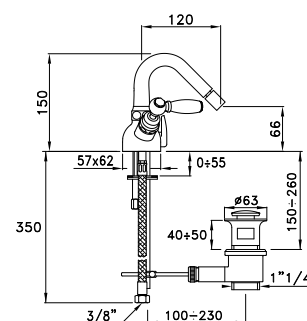

CROMO- CHROME		IL 00208 CR00	590,00
NICHEL-NICKEL		NI00	798,00
NICHEL SPAZ - MATT NICKEL - NICKEL MAT		NI01	839,00
ORO - GOLD - OR 24 CARATS		AU00	2.068,00
ORO ROSA - ROSE GOLD- OR ROSE		AU02	1.448,00
ARGENTO - SILVER - ARGENT		AG00	1.862,00
BRONZO - BRONZE		BZ00	1.004,00
BRONZO SCURO - DARK BRONZE - BRONZE NOIR		BZ01	1.004,00
PVD OTTONE - BRASS- LAITON	LUCIDO/SHINY/BRILLANT	PV01	1.004,00
	SATINATO/SATIN/SATINÉ	PV06	1.004,00
	SPAZZOLATO/BRUSHED/BROSSÉ	PV13	1.004,00
PVD NICHEL - NIKEL	LUCIDO/SHINY/BRILLANT	PV02	1.004,00
	SATINATO/SATIN/SATINÉ	PV14	1.004,00
	SPAZZOLATO/BRUSHED/BROSSÉ	PV05	1.004,00
PVD RAME - COPPER-CUIVRE	LUCIDO/SHINY/BRILLANT	PV16	1.004,00
	SATINATO/SATIN/SATINÉ	PV11	1.004,00
	SPAZZOLATO/BRUSHED/BROSSÉ	PV09	1.004,00
PVD NERO - BLACK - NOIR	LUCIDO/SHINY/BRILLANT	PV18	1.093,00
	SATINATO/SATIN/SATINÉ	PV17	1.093,00
	SPAZZOLATO/BRUSHED/BROSSÉ	PV10	1.093,00