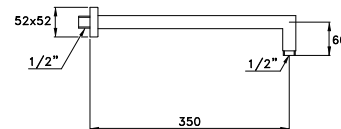

CROMO- CHROME		UN 03208	CR00	184,00
NICHEL-NICKEL			NI00	243,00
NICHEL SPAZ - MATT NICKEL - NICKEL MAT			NI01	255,00
ORO - GOLD - OR 24 CARATS			AU00	619,00
ORO ROSA - ROSE GOLD- OR ROSE			AU02	488,00
BRONZO - BRONZE			BZ00	292,00
BRONZO SCURO - DARK BRONZE - BRONZE NOIR			BZ01	292,00
PVD	LUCIDO/SHINY/BRILLANT		PV01	292,00
	SATINATO/SATIN/SATINÉ		PV06	292,00
	SPAZZOLATO/BRUSHED/BROSSÉ		PV13	292,00
PVD	LUCIDO/SHINY/BRILLANT		PV02	292,00
	SATINATO/SATIN/SATINÉ		PV14	292,00
	SPAZZOLATO/BRUSHED/BROSSÉ		PV05	292,00
PVD	LUCIDO/SHINY/BRILLANT		PV16	292,00
	SATINATO/SATIN/SATINÉ		PV11	292,00
	SPAZZOLATO/BRUSHED/BROSSÉ		PV09	292,00
PVD	LUCIDO/SHINY/BRILLANT		PV18	338,00
	SATINATO/SATIN/SATINÉ		PV17	338,00
	SPAZZOLATO/BRUSHED/BROSSÉ		PV10	338,00