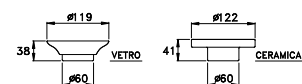

130 | B012

Bicchieri
Tumbler
Gobelet

VETRO SATINATO - SATIN GLASS - VERRE SATINÉ	CT 10007 VSAO	59,00
CERAMICA-CERAMIC-CÉRAMIQUE	CB00	64,00

130 | P022

Vaschetta
Soap dish
Coupelle

VETRO SATINATO - SATIN GLASS - VERRE SATINÉ	CT 10012 VSAO	59,00
CERAMICA-CERAMIC-CÉRAMIQUE	CB00	64,00

130 | D022

Dispenser portasapone in vetro satinato
Soap dispenser in satin glass
Distributeur de savon liquide en verre satiné

CROMO- CHROME	CT 10035 CR00	146,00	
NICHEL-NICKEL	NI00	195,00	
NICHEL SPAZ - MATT NICKEL - NICKEL MAT	NI01	205,00	
ORO - GOLD - OR 24 CARATS	AU00	494,00	
ORO ROSA - ROSE GOLD- OR ROSE	AU02	395,00	
BRONZO - BRONZE	BZ00	240,00	
BRONZO SCURO - DARK BRONZE - BRONZE NOIR	BZ01	240,00	
PVD	LUCIDO/SHINY/BRILLANT	PV01	240,00
OTTONE - BRASS- LAITON	SATINATO/SATIN/SATINÉ	PV06	240,00
	SPAZZOLATO/BRUSHED/BROSSÉ	PV13	240,00
PVD	LUCIDO/SHINY/BRILLANT	PV02	240,00
NICHEL - NICKEL	SATINATO/SATIN/SATINÉ	PV14	240,00
	SPAZZOLATO/BRUSHED/BROSSÉ	PV05	240,00
PVD	LUCIDO/SHINY/BRILLANT	PV16	240,00
RAME - COPPER-CUIVRE	SATINATO/SATIN/SATINÉ	PV11	240,00
	SPAZZOLATO/BRUSHED/BROSSÉ	PV09	240,00
PVD	LUCIDO/SHINY/BRILLANT	PV18	271,00
NERO - BLACK - NOIR	SATINATO/SATIN/SATINÉ	PV17	271,00
	SPAZZOLATO/BRUSHED/BROSSÉ	PV10	271,00

130 | D024

Dispenser portasapone in ceramica
Soap dispenser in ceramic
Distributeur de savon liquide en céramique