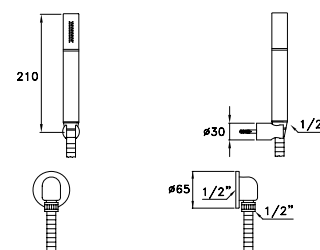

304A

Doccia a mano completa di supporto fisso a parete e presa di alimentazione a parete

Hand shower with wall support and wall intake

Ensemble avec douchette, crochet fixe et coude de sortie

CROMO- CHROME

UN 03109 CR00 188,00