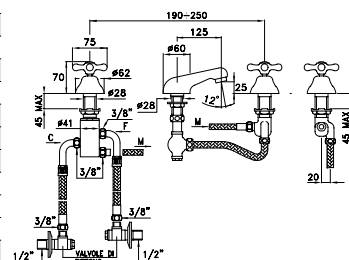

ROMA 3222TC

Gruppo per lavabo a tre fori con bocca bassa, senza scarico completo di sistema di miscelazione TC
Three-hole washbasin mixer, low spout, without pop-up waste with TC mixing system
Mitigeur de lavabo 3 trous avec bec bas fixe avec système de mélange TC

CROMO- CHROME		RM	0010	CR00	640,00
NICHEL-NICKEL				NI00	885,00
NICHEL SPAZ - MATT NICKEL - NICKEL MAT				NI01	929,00
ORO - GOLD - OR 24 CARATS				AU00	2.158,00
ORO ROSA - ROSE GOLD- OR ROSE				AU02	1.727,00
ARGENTO - SILVER - ARGENT				AG00	1.944,00
BRONZO - BRONZE				BZ00	1.088,00
BRONZO SCURO - DARK BRONZE - BRONZE NOIR				BZ01	1.088,00
PVD	LUCIDO/SHINY/BRILLANT			PV01	1.088,00
OTTONE - BRASS- LAITON	SATINATO/SATIN/SATINÉ			PV06	1.088,00
	SPAZZOLATO/BRUSHED/BROSSÉ			PV13	1.088,00
PVD	LUCIDO/SHINY/BRILLANT			PV02	1.088,00
NICHEL - NICKEL	SATINATO/SATIN/SATINÉ			PV14	1.088,00
	SPAZZOLATO/BRUSHED/BROSSÉ			PV05	1.088,00
PVD	LUCIDO/SHINY/BRILLANT			PV16	1.088,00
RAME - COPPER-CUIVRE	SATINATO/SATIN/SATINÉ			PV11	1.088,00
	SPAZZOLATO/BRUSHED/BROSSÉ			PV09	1.088,00
PVD	LUCIDO/SHINY/BRILLANT			PV18	1.185,00
NERO - BLACK - NOIR	SATINATO/SATIN/SATINÉ			PV17	1.185,00
	SPAZZOLATO/BRUSHED/BROSSÉ			PV10	1.185,00