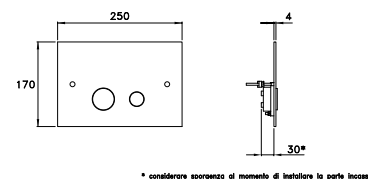

3820

Placca per cassetta di scarico. Compatibile con i sistemi Geberit Sigma UP320 e UP720

WC Control plate. Compatible with Geberit Sigma systems UP320 e UP720

Plaque en laiton massif double touche. Compatible avec système Geberit Sigma UP320 et UP720

		UN 09500 CRO0	428,00
CROMO - CHROME			
NICHEL - NICKEL		NI00	594,00
NICHEL SPAZ - MATT NICKEL - NICKEL MAT		NI01	625,00
ORO - GOLD - OR 24 CARATS		AU00	1.495,00
ORO ROSA - ROSE GOLD - OR ROSE		AU02	1.198,00
BRONZO - BRONZE		BZ00	728,00
BRONZO SCURO - DARK BRONZE - BRONZE NOIR		BZ01	728,00
PVD	LUCIDO/SHINY/BRILLANT	PV01	728,00
OTTONE - BRASS - LAITON	SATINATO/SATIN/SATINÉ	PV06	728,00
	SPAZZOLATO/BRUSHED/BROSSÉ	PV13	728,00
PVD	LUCIDO/SHINY/BRILLANT	PV02	728,00
NICHEL - NICKEL	SATINATO/SATIN/SATINÉ	PV14	728,00
	SPAZZOLATO/BRUSHED/BROSSÉ	PV05	728,00
PVD	LUCIDO/SHINY/BRILLANT	PV16	728,00
RAME - COPPER - CUIVRE	SATINATO/SATIN/SATINÉ	PV11	728,00
	SPAZZOLATO/BRUSHED/BROSSÉ	PV09	728,00
PVD	LUCIDO/SHINY/BRILLANT	PV18	792,00
NERO - BLACK - NOIR	SATINATO/SATIN/SATINÉ	PV17	792,00
	SPAZZOLATO/BRUSHED/BROSSÉ	PV10	792,00

Suitable on flush tanks Geberit Italia
UP720 (SIGMA 8CM) Code 109.770.00.1
SIGMA 8CM Code 109.790.00.1
UP320 (SIGMA 12CM) Code 109.300.00.5 - 109.330.00.5
COMBIFIX Code 110.770.00.1 - 110.358.00.5
DUOFIX Code 111.726.00.1 - 111.300.00.5

3820B

Placca per cassetta di scarico. Compatibile con i sistemi Geberit Sigma UP320 e UP720

WC Control plate. Compatible with Geberit Sigma systems UP320 e UP720

Plaque en laiton massif double touche. Compatible avec système Geberit Sigma UP320 et UP720

		FI 09500 CRO0	451,00
CROMO - CHROME			
NICHEL - NICKEL		NI00	611,00 €
NICHEL SPAZ - MATT NICKEL - NICKEL MAT		NI01	640,00 €
ORO - GOLD - OR 24 CARATS		AU00	1.581,00 €
ORO ROSA - ROSE GOLD - OR ROSE		AU02	1.203,00 €
BRONZO - BRONZE		BZ00	769,00 €
BRONZO SCURO - DARK BRONZE - BRONZE NOIR		BZ01	769,00 €
PVD	LUCIDO/SHINY/BRILLANT	PV01	769,00 €
OTTONE - BRASS - LAITON	SATINATO/SATIN/SATINÉ	PV06	769,00 €
	SPAZZOLATO/BRUSHED/BROSSÉ	PV13	769,00 €
PVD	LUCIDO/SHINY/BRILLANT	PV02	769,00 €
NICHEL - NICKEL	SATINATO/SATIN/SATINÉ	PV14	769,00 €
	SPAZZOLATO/BRUSHED/BROSSÉ	PV05	769,00 €
PVD	LUCIDO/SHINY/BRILLANT	PV16	769,00 €
RAME - COPPER - CUIVRE	SATINATO/SATIN/SATINÉ	PV11	769,00 €
	SPAZZOLATO/BRUSHED/BROSSÉ	PV09	769,00 €
PVD	LUCIDO/SHINY/BRILLANT	PV18	836,00 €
NERO - BLACK - NOIR	SATINATO/SATIN/SATINÉ	PV17	836,00 €
	SPAZZOLATO/BRUSHED/BROSSÉ	PV10	836,00 €