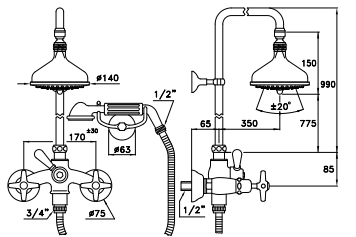

ITALICA 3284/33 Ø140

Gruppo doccia per installazione esterna a parete con tubo doccia, doccia mano e soffione Ø 140 mm

Wall mounted shower mixer with shower pipe, hand shower and shower head Ø 140 mm

Mélangeur de douche apparent à 2 sorties avec colonne, pomme de douche Ø 140 mm et douchette

CROMO- CHROME		IT 02511	CR00	1.861,00
NICHEL-NICKEL			NI00	2.691,00
NICHEL SPAZ - MATT NICKEL - NICKEL MAT			NI01	2.825,00
ORO - GOLD - OR 24 CARATS			AU00	7.308,00
ORO ROSA - ROSE GOLD- OR ROSE			AU02	5.117,00
ARGENTO - SILVER - ARGENT			AG00	6.515,00
BRONZO - BRONZE			BZ00	3.158,00
BRONZO SCURO - DARK BRONZE - BRONZE NOIR			BZ01	3.158,00
	LUCIDO/SHINY/BRILLANT		PV01	3.158,00
PVD	SATINATO/SATIN/SATINÉ		PV06	3.158,00
OTTONE - BRASS- LAITON	SPAZZOLATO/BRUSHED/BROSSÉ		PV13	3.158,00
	LUCIDO/SHINY/BRILLANT		PV02	3.158,00
PVD	SATINATO/SATIN/SATINÉ		PV14	3.158,00
NICHEL - NICKEL	SPAZZOLATO/BRUSHED/BROSSÉ		PV05	3.158,00
	LUCIDO/SHINY/BRILLANT		PV16	3.158,00
PVD	SATINATO/SATIN/SATINÉ		PV11	3.158,00
RAME - COPPER-CUIVRE	SPAZZOLATO/BRUSHED/BROSSÉ		PV09	3.158,00
	LUCIDO/SHINY/BRILLANT		PV18	3.443,00
PVD	SATINATO/SATIN/SATINÉ		PV17	3.443,00
NERO - BLACK - NOIR	SPAZZOLATO/BRUSHED/BROSSÉ		PV10	3.443,00