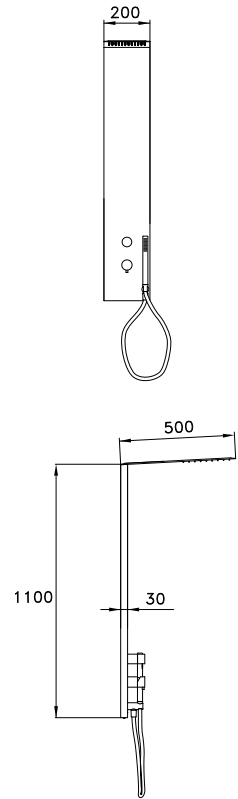

DC301M

Colonna monocomando a 2 vie, doccetta e soffione a pioggia

Single handle two-way shower column, shower hand and rainfall head

Colonne de douche monocommande à 2 voies, douchette et pomme de douche pluie

ACCIAIO - STEEL - ACIER	DC 03250 ST00	1.510,00
ACCIAIO SPAZZ - BRUSHED STEEL - ACIER BROSSÉ	ST01	1.922,00
ORO - GOLD - OR	AU00	3.055,00
NERO OPACO - MATT BLACK - NOIR MAT	NE00	1.994,00