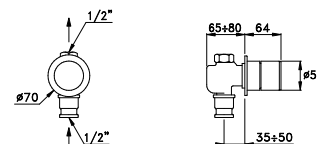

CROMO- CHROME		BT 01103 CR00	181,00
NICHEL-NICKEL		N100	242,00
NICHEL SPAZ - MATT NICKEL - NICKEL MAT		N101	253,00
ORO - GOLD - OR 24 CARATS		AU00	616,00
ORO ROSA - ROSE GOLD- OR ROSE		AU02	486,00
BRONZO - BRONZE		BZ00	289,00
BRONZO SCURO - DARK BRONZE - BRONZE NOIR		BZ01	289,00
PVD	LUCIDO/SHINY/BRILLANT	PV01	289,00
OTTONE - BRASS- LAITON	SATINATO/SATIN/SATINÉ	PV06	289,00
	SPAZZOLATO/BRUSHED/BROSSÉ	PV13	289,00
PVD	LUCIDO/SHINY/BRILLANT	PV02	289,00
NICHEL -NICKEL	SATINATO/SATIN/SATINÉ	PV14	289,00
	SPAZZOLATO/BRUSHED/BROSSÉ	PV05	289,00
PVD	LUCIDO/SHINY/BRILLANT	PV16	289,00
RAME - COPPER-CUIVRE	SATINATO/SATIN/SATINÉ	PV11	289,00
	SPAZZOLATO/BRUSHED/BROSSÉ	PV09	289,00
PVD	LUCIDO/SHINY/BRILLANT	PV18	336,00
NERO - BLACK - NOIR	SATINATO/SATIN/SATINÉ	PV17	336,00
	SPAZZOLATO/BRUSHED/BROSSÉ	PV10	336,00