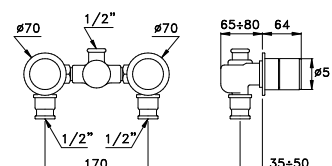

BAMBOO 3292TR

Gruppo tradizionale a 2 manopole per doccia, per installazione da incasso a parete
Concealed wall-mounted shower mixer

Mélangeur à encastrer à têtes traditionnelles pour douche

CROMO- CHROME		BT 01300 CR00	488,00
NICHEL-NICKEL		N100	651,00
NICHEL SPAZ - MATT NICKEL - NICKEL MAT		N101	679,00
ORO - GOLD - OR 24 CARATS		AU00	1.659,00
ORO ROSA - ROSE GOLD- OR ROSE		AU02	1.308,00
BRONZO - BRONZE		BZ00	782,00
BRONZO SCURO - DARK BRONZE - BRONZE NOIR		BZ01	782,00
PVD OTTONE - BRASS- LAITON	LUCIDO/SHINY/BRILLANT	PV01	782,00
	SATINATO/SATIN/SATINÉ	PV06	782,00
	SPAZZOLATO/BRUSHED/BROSSÉ	PV13	782,00
PVD NICHEL -NICKEL	LUCIDO/SHINY/BRILLANT	PV02	782,00
	SATINATO/SATIN/SATINÉ	PV14	782,00
PVD RAME - COPPER-CUIVRE	SPAZZOLATO/BRUSHED/BROSSÉ	PV05	782,00
	LUCIDO/SHINY/BRILLANT	PV16	782,00
PVD RAME - COPPER-CUIVRE	SATINATO/SATIN/SATINÉ	PV11	782,00
	SPAZZOLATO/BRUSHED/BROSSÉ	PV09	782,00
PVD NERO - BLACK - NOIR	LUCIDO/SHINY/BRILLANT	PV18	903,00
	SATINATO/SATIN/SATINÉ	PV17	903,00
	SPAZZOLATO/BRUSHED/BROSSÉ	PV10	903,00