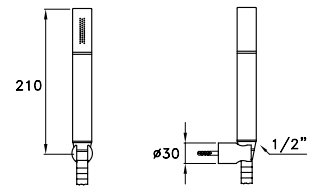

304

Doccia a mano completa di supporto fisso a parete
Hand-shower with wall support
Ensemble avec douchette et crochet fixe

CROMO- CHROME **UN 03106 CR00 148,00**