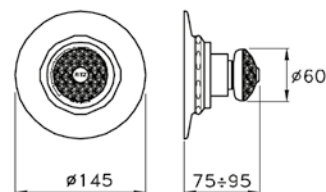

SWAN IS3293 P.V.

Parti in vista per miscelatore termostatico modello monoblocco IS3293
Da installare su parte incasso codice UN 06000 0000

External parts for thermostatic mixer IS3293
To be installed on built-in part code UN 06000 0000

Façade pour mitigeur thermostatique.
A installer sur la partie encastrée UN 06000 0000

ORO - GOLD - OR 24 CARATS **SW 06010 AU00** **1.701,00**
CROMO- CHROME CR00 1.022,00