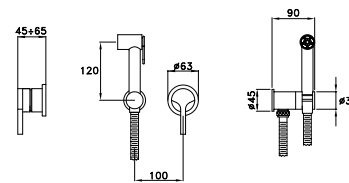

**309AT**

Doccia a mano modello Shut-Off, leva con ritorno automatico e supporto
Shut-off hand shower, lever with automatic return and support
Douchette en laiton Shut-Off avec manette de retour automatique, support avec coude d'alimentation, dispositif de sécurité et flexible