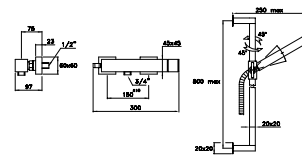

CROMO- CHROME		BQ 02420	CR00	1.534,00
NICHEL-NICKEL			NI00	2.041,00
NICHEL SPAZ - MATT NICKEL - NICKEL MAT			NI01	2.132,00
ORO - GOLD - OR 24 CARATS			AU00	5.214,00
ORO ROSA - ROSE GOLD- OR ROSE			AU02	4.108,00
BRONZO - BRONZE			BZ00	2.454,00
BRONZO SCURO - DARK BRONZE - BRONZE NOIR			BZ01	2.454,00
PVD	LUCIDO/SHINY/BRILLANT		PV01	2.454,00
OTTONE - BRASS- LAITON	SATINATO/SATIN/SATINÉ		PV06	2.454,00
	SPAZZOLATO/BRUSHED/BROSSÉ		PV13	2.454,00
PVD	LUCIDO/SHINY/BRILLANT		PV02	2.454,00
NICHEL - NICKEL	SATINATO/SATIN/SATINÉ		PV14	2.454,00
	SPAZZOLATO/BRUSHED/BROSSÉ		PV05	2.454,00
PVD	LUCIDO/SHINY/BRILLANT		PV16	2.454,00
RAME - COPPER-CUIVRE	SATINATO/SATIN/SATINÉ		PV11	2.454,00
	SPAZZOLATO/BRUSHED/BROSSÉ		PV09	2.454,00
PVD	LUCIDO/SHINY/BRILLANT		PV18	2.836,00
NERO - BLACK - NOIR	SATINATO/SATIN/SATINÉ		PV17	2.836,00
	SPAZZOLATO/BRUSHED/BROSSÉ		PV10	2.836,00