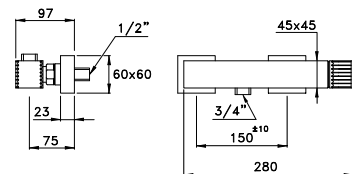

CASANOVA 3283A

Gruppo monocomando per doccia per installazione esterna a parete, con uscita verso il basso
Exposed wall-mounted single-handle shower mixer, with downward water outlet
Mitigeur de douche apparent avec sortie vers le bas

CROMO - CHROME		CS 02402 CR00	810,00
NICHEL-NICKEL		NI00	1.078,00
NICHEL SPAZ - MATT NICKEL - NICKEL MAT		NI01	1.128,00
ORO - GOLD - OR 24 CARATS		AU00	2.755,00
ORO ROSA - ROSE GOLD - OR ROSE		AU02	2.171,00
BRONZO - BRONZE		BZ00	1.297,00
BRONZO SCURO - DARK BRONZE - BRONZE NOIR		BZ01	1.297,00
PVD	LUCIDO/SHINY/BRILLANT	PV01	1.297,00
OTTONE - BRASS - LAITON	SATINATO/SATIN/SATINÉ	PV06	1.297,00
	SPAZZOLATO/BRUSHED/BROSSE	PV13	1.297,00
PVD	LUCIDO/SHINY/BRILLANT	PV02	1.297,00
NICHEL - NICKEL	SATINATO/SATIN/SATINÉ	PV14	1.297,00
	SPAZZOLATO/BRUSHED/BROSSE	PV05	1.297,00
PVD	LUCIDO/SHINY/BRILLANT	PV16	1.297,00
RAME - COPPER-CUIVRE	SATINATO/SATIN/SATINÉ	PV11	1.297,00
	SPAZZOLATO/BRUSHED/BROSSE	PV09	1.297,00
PVD	LUCIDO/SHINY/BRILLANT	PV18	1.498,00
NERO - BLACK - NOIR	SATINATO/SATIN/SATINÉ	PV17	1.498,00
	SPAZZOLATO/BRUSHED/BROSSE	PV10	1.498,00