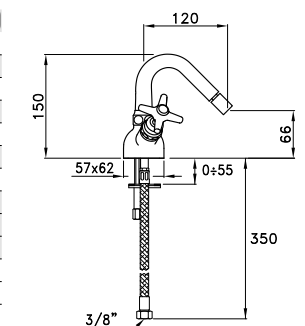

CROMO- CHROME		IT 00207	CR00	437,00
NICHEL-NICKEL		NI00		593,00
NICHEL SPAZ - MATT NICKEL - NICKEL MAT		NI01		621,00
ORO - GOLD - OR 24 CARATS		AU00		1.534,00
ORO ROSA - ROSE GOLD- OR ROSE		AU02		1.074,00
ARGENTO - SILVER - ARGENT		AG00		1.381,00
BRONZO - BRONZE		BZ00		745,00
BRONZO SCURO - DARK BRONZE - BRONZE NOIR		BZ01		745,00
PVD	LUCIDO/SHINY/BRILLANT	PV01		745,00
OTTONE - BRASS- LAITON	SATINATO/SATIN/SATINÉ	PV06		745,00
	SPAZZOLATO/BRUSHED/BROSSÉ	PV13		745,00
PVD	LUCIDO/SHINY/BRILLANT	PV02		745,00
NICHEL - NICKEL	SATINATO/SATIN/SATINÉ	PV14		745,00
	SPAZZOLATO/BRUSHED/BROSSÉ	PV05		745,00
PVD	LUCIDO/SHINY/BRILLANT	PV16		745,00
RAME - COPPER-CUIVRE	SATINATO/SATIN/SATINÉ	PV11		745,00
	SPAZZOLATO/BRUSHED/BROSSÉ	PV09		745,00
PVD	LUCIDO/SHINY/BRILLANT	PV18		811,00
NERO - BLACK - NOIR	SATINATO/SATIN/SATINÉ	PV17		811,00
	SPAZZOLATO/BRUSHED/BROSSÉ	PV10		811,00