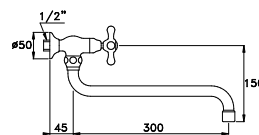

ROMA 3292

Gruppo per doccia per installazione da incasso a parete con congiunzioni interne non montate
Il gruppo senza congiunzioni interne si può formare ordinando 2 art. ROMA 0/152

Concealed shower mixer, with internal connections not assembled
The unit without internal connections can be assembled by ordering 2 valves ref. ROMA 0/152

Mélangeur de douche à encastrer. Livré avec pièces de raccordement non assemblées
Mélangeur sans pièce de raccordement composé de 2 ROMA 0/152

CROMO- CHROME	RM	01300	CR00	640,00	
NICHEL-NICKEL			NI00	779,00	
NICHEL SPAZ - MATT NICKEL - NICKEL MAT			NI01	816,00	
ORO - GOLD - OR 24 CARATS			AU00	1.469,00	
ORO ROSA - ROSE GOLD- OR ROSE			AU02	1.175,00	
ARGENTO - SILVER - ARGENT			AG00	1.374,00	
BRONZO - BRONZE			BZ00	832,00	
BRONZO SCURO - DARK BRONZE - BRONZE NOIR			BZ01	832,00	
PVD			LUCIDO/SHINY/BRILLANT	PV01	832,00
OTTONE - BRASS - LAITON			SATINATO/SATIN/SATINÉ	PV06	832,00
			SPAZZOLATO/BRUSHED/BROSSE	PV13	832,00
PVD			LUCIDO/SHINY/BRILLANT	PV02	832,00
NICHEL - NICKEL			SATINATO/SATIN/SATINÉ	PV14	832,00
			SPAZZOLATO/BRUSHED/BROSSE	PV05	832,00
PVD			LUCIDO/SHINY/BRILLANT	PV16	832,00
RAIME - COPPER-CUIVRE			SATINATO/SATIN/SATINÉ	PV11	832,00
			SPAZZOLATO/BRUSHED/BROSSE	PV09	832,00
PVD			LUCIDO/SHINY/BRILLANT	PV18	1.185,00
NERO - BLACK - NOIR			SATINATO/SATIN/SATINÉ	PV17	1.185,00
			SPAZZOLATO/BRUSHED/BROSSE	PV10	1.185,00

ROMA 3194/200

Rubinetto di erogazione a parete, con bocca bassa orientabile lunghezza 200 mm

Wall mounted mixer with low swinging spout length 200 mm

Robinet simple mural avec bec orientable longueur 200 mm