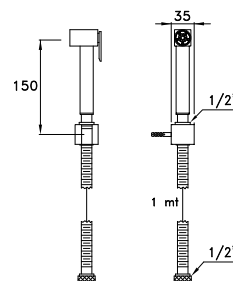

309Q

Doccia a mano modello Shut-Off in ottone, leva con ritorno automatico, supporto fisso e flessibile

Shut-off hand shower, with automatic return lever and support with integrated water inlet

Douchette en laiton Shut-Off avec manette de retour automatique et support avec coude d'alimentation

CROMO- CHROME		BQ 03125 CR00	319,00
NICHEL-NICKEL		NI00	424,00
NICHEL SPAZ - MATT NICKEL - NICKEL MAT		NI01	444,00
ORO - GOLD - OR 24 CARATS		AU00	1.083,00
ORO ROSA - ROSE GOLD- OR ROSE		AU02	853,00
BRONZO - BRONZE		BZ00	511,00
BRONZO SCURO - DARK BRONZE - BRONZE NOIR		BZ01	511,00
PVD	LUCIDO/SHINY/BRILLANT	PV01	511,00
OTTONE - BRASS- LAITON	SATINATO/SATIN/SATINÉ	PV06	511,00
	SPAZZOLATO/BRUSHED/BROSSÉ	PV13	511,00
PVD	LUCIDO/SHINY/BRILLANT	PV02	511,00
NICHEL - NICKEL	SATINATO/SATIN/SATINÉ	PV14	511,00
	SPAZZOLATO/BRUSHED/BROSSÉ	PV05	511,00
PVD	LUCIDO/SHINY/BRILLANT	PV16	511,00
RAME - COPPER-CUIVRE	SATINATO/SATIN/SATINÉ	PV11	511,00
	SPAZZOLATO/BRUSHED/BROSSÉ	PV09	511,00
PVD	LUCIDO/SHINY/BRILLANT	PV18	589,00
NERO - BLACK - NOIR	SATINATO/SATIN/SATINÉ	PV17	589,00
	SPAZZOLATO/BRUSHED/BROSSÉ	PV10	589,00