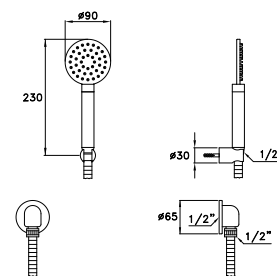

SM 03109 CR00	403,00
CROMO- CHROME			
NICHEL-NICKEL		NI00	537,00
NICHEL SPAZ - MATT NICKEL - NICKEL MAT		NI01	562,00
ORO - GOLD - OR 24 CARATS		AU00	1.372,00
ORO ROSA - ROSE GOLD- OR ROSE		AU02	1.082,00
BRONZO - BRONZE		BZ00	646,00
BRONZO SCURO - DARK BRONZE - BRONZE NOIR		BZ01	646,00
PVD	LUCIDO/SHINY/BRILLANT	PV01	646,00
OTTONE - BRASS- LAITON	SATINATO/SATIN/SATINÉ	PV06	646,00
	SPAZZOLATO/BRUSHED/BROSSÉ	PV13	646,00
PVD	LUCIDO/SHINY/BRILLANT	PV02	646,00
	SATINATO/SATIN/SATINÉ	PV14	646,00
NICHEL - NICKEL	SPAZZOLATO/BRUSHED/BROSSÉ	PV05	646,00
	LUCIDO/SHINY/BRILLANT	PV16	646,00
PVD	SATINATO/SATIN/SATINÉ	PV11	646,00
	SPAZZOLATO/BRUSHED/BROSSÉ	PV09	646,00
RAME - COPPER-CUIVRE	LUCIDO/SHINY/BRILLANT	PV18	746,00
	SATINATO/SATIN/SATINÉ	PV17	746,00
PVD	SPAZZOLATO/BRUSHED/BROSSÉ	PV10	746,00
	LUCIDO/SHINY/BRILLANT