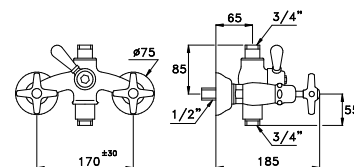

CROMO- CHROME		IT 02500 CRO0	863,00
NICHEL-NICKEL		NI00	1.245,00
NICHEL SPAZ - MATT NICKEL - NICKEL MAT		NI01	1.299,00
ORO - GOLD - OR 24 CARATS		AU00	3.093,00
ORO ROSA - ROSE GOLD- OR ROSE		AU02	2.166,00
ARGENTO - SILVER - ARGENT		AG00	2.762,00
BRONZO - BRONZE		BZ00	1.477,00
BRONZO SCURO - DARK BRONZE - BRONZE NOIR		BZ01	1.477,00
PVD OTTONE - BRASS- LAITON	LUCIDO/SHINY/BRILLANT	PV01	1.477,00
	SATINATO/SATIN/SATINÉ	PV06	1.477,00
	SPAZZOLATO/BRUSHED/BROSSÉ	PV13	1.477,00
PVD NICHEL - NICKEL	LUCIDO/SHINY/BRILLANT	PV02	1.477,00
	SATINATO/SATIN/SATINÉ	PV14	1.477,00
	SPAZZOLATO/BRUSHED/BROSSÉ	PV05	1.477,00
PVD RAME - COPPER-CUIVRE	LUCIDO/SHINY/BRILLANT	PV16	1.477,00
	SATINATO/SATIN/SATINÉ	PV11	1.477,00
	SPAZZOLATO/BRUSHED/BROSSÉ	PV09	1.477,00
PVD NERO - BLACK - NOIR	LUCIDO/SHINY/BRILLANT	PV18	1.598,00
	SATINATO/SATIN/SATINÉ	PV17	1.598,00
	SPAZZOLATO/BRUSHED/BROSSÉ	PV10	1.598,00