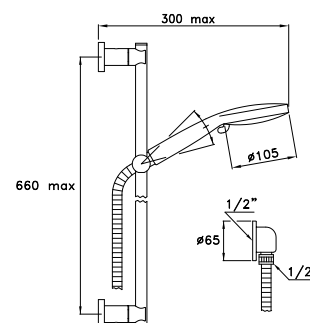

302A G3

Doccia a mano tre getti completa di asta a parete e presa di alimentazione a parete
3-jet spray hand-shower and wall mounted slide bar and wall intake
Douchette 3 jets avec grille anti-calcaire et clapet anti-retour avec coude de sortie

CROMO-CHROME **UN 03105 CR00 399,00**