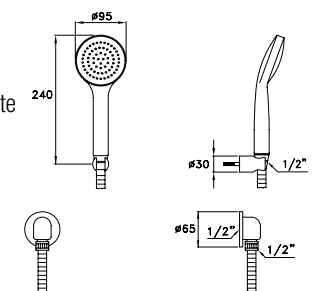

304A G1

Doccia a mano monogetto completa di supporto fisso a parete e presa di alimentazione a parete
Single-jet hand shower with wall support and wall intake
Ensemble avec douchette mono jet, crochet fixe et coude de sortie

CROMO- CHROME **UN 03110 CR00 220,00**