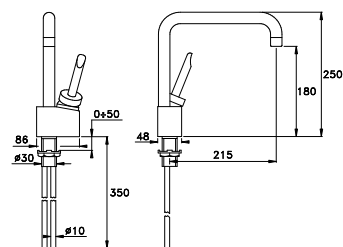

BOX 3230MC

Miscelatore lavello, bocca girevole

Single-lever sink mixer, adjustable swinging spout

Mélangeur d'évier monotrou avec bec orientable

CROMO - CHROME		BX 04008 CR00	451,00