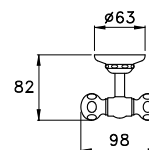

ITALICA 1082bis

Porta-abiti doppio

Double hook

Porte-peignoir double

CROMO- CHROME		IT 10021	CR00	174,00
NICHEL-NICKEL			NI00	227,00
NICHEL SPAZ - MATT NICKEL - NICKEL MAT			NI01	237,00
ORO - GOLD - OR 24 CARATS			AU00	671,00
ORO ROSA - ROSE GOLD- OR ROSE			AU02	538,00
ARGENTO - SILVER - ARGENT			AG00	607,00
BRONZO - BRONZE			BZ00	287,00
BRONZO SCURO - DARK BRONZE - BRONZE NOIR			BZ01	287,00
PVD OTTONE - BRASS- LAITON	LUCIDO/SHINY/BRILLANT		PV01	287,00
	SATINATO/SATIN/SATINÉ		PV06	287,00
	SPAZZOLATO/BRUSHED/BROSSE		PV13	287,00
PVD NICHEL - NICKEL	LUCIDO/SHINY/BRILLANT		PV02	287,00
	SATINATO/SATIN/SATINÉ		PV14	287,00
	SPAZZOLATO/BRUSHED/BROSSE		PV05	287,00
PVD RAME - COPPER-CUIVRE	LUCIDO/SHINY/BRILLANT		PV16	287,00
	SATINATO/SATIN/SATINÉ		PV11	287,00
	SPAZZOLATO/BRUSHED/BROSSE		PV09	287,00
PVD NERO - BLACK - NOIR	LUCIDO/SHINY/BRILLANT		PV18	321,00
	SATINATO/SATIN/SATINÉ		PV17	321,00
	SPAZZOLATO/BRUSHED/BROSSE		PV10	321,00