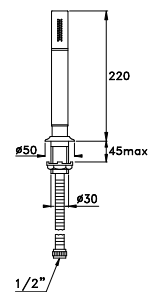

CROMO-CHROME UN 03123 CR00 355,00

308

Doccia a mano per installazione su bordo vasca

Deck mounted hand shower

Douchette avec coulisseau

CROMO- CHROME		UN 03119 CR00	181,00
NICHEL-NICKEL		NI00	242,00
NICHEL SPAZ - MATT NICKEL - NICKEL MAT		NI01	253,00
ORO - GOLD - OR 24 CARATS		AU00	616,00
ORO ROSA - ROSE GOLD- OR ROSE		AU02	486,00
BRONZO - BRONZE		BZ00	289,00
BRONZO SCURO - DARK BRONZE - BRONZE NOIR		BZ01	289,00
PVD	LUCIDO/SHINY/BRILLANT	PV01	289,00
OTTONE - BRASS- LAITON	SATINATO/SATIN/SATINÉ	PV06	289,00
	SPAZZOLATO/BRUSHED/BROSSÉ	PV13	289,00
PVD	LUCIDO/SHINY/BRILLANT	PV02	289,00
	SATINATO/SATIN/SATINÉ	PV14	289,00
NICHEL - NICKEL	SPAZZOLATO/BRUSHED/BROSSÉ	PV05	289,00
	LUCIDO/SHINY/BRILLANT	PV16	289,00
PVD	SATINATO/SATIN/SATINÉ	PV11	289,00
	SPAZZOLATO/BRUSHED/BROSSÉ	PV09	289,00
RAME - COPPER-CUIVRE	LUCIDO/SHINY/BRILLANT	PV18	336,00
	SATINATO/SATIN/SATINÉ	PV17	336,00
PVD	LUCIDO/SHINY/BRILLANT	PV18	336,00
	SATINATO/SATIN/SATINÉ	PV17	336,00
NERO - BLACK - NOIR	SPAZZOLATO/BRUSHED/BROSSÉ	PV10	336,00