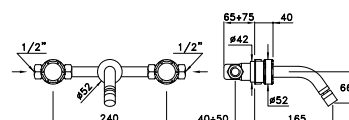

CROMO- CHROME

ORO - GOLD - OR 24 CARATS

TA 01005 CR00

AU00

1.338,00

2.809,00