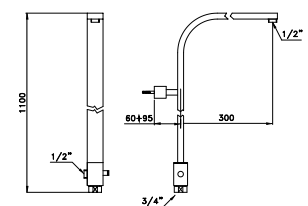

CROMO- CHROME		UN 03219	CR00	1.021,00
NICHEL-NICKEL		NI00		1.358,00
NICHEL SPAZ - MATT NICKEL - NICKEL MAT		NI01		1.420,00
ORO - GOLD - OR 24 CARATS		AU00		3.471,00
ORO ROSA - ROSE GOLD- OR ROSE		AU02		2.736,00
BRONZO - BRONZE		BZ00		1.633,00
BRONZO SCURO - DARK BRONZE - BRONZE NOIR		BZ01		1.633,00
PVD	LUCIDO/SHINY/BRILLANT	PV01		1.633,00
OTTONE - BRASS- LAITON	SATINATO/SATIN/SATINÉ	PV06		1.633,00
	SPAZZOLATO/BRUSHED/BROSSÉ	PV13		1.633,00
PVD	LUCIDO/SHINY/BRILLANT	PV02		1.633,00
NICHEL - NICKEL	SATINATO/SATIN/SATINÉ	PV14		1.633,00
	SPAZZOLATO/BRUSHED/BROSSÉ	PV05		1.633,00
PVD	LUCIDO/SHINY/BRILLANT	PV16		1.633,00
RAME - COPPER-CUIVRE	SATINATO/SATIN/SATINÉ	PV11		1.633,00
	SPAZZOLATO/BRUSHED/BROSSÉ	PV09		1.633,00
PVD	LUCIDO/SHINY/BRILLANT	PV18		1.889,00
NERO - BLACK - NOIR	SATINATO/SATIN/SATINÉ	PV17		1.889,00
	SPAZZOLATO/BRUSHED/BROSSÉ	PV10		1.889,00