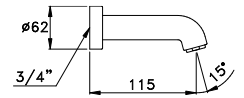

CROMO-CHROME

AT 09009 CR00

104,00