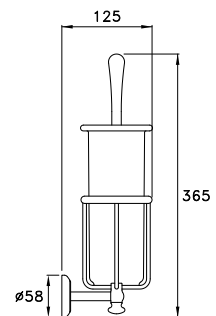

SWAN 1052

Portascopino a parete completo di vaso in ceramica

Wall mounted toilet brush set with ceramic vase

Porte-balai sur paroi avec pot en céramique

ORO - GOLD - OR 24 CARATS
CROMO- CHROME

SW 10017 AU00 1.107,00
CR00 336,00