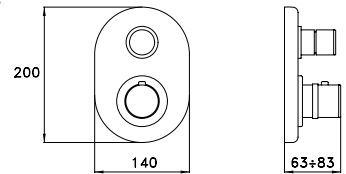

CROMO- CHROME

BT 06011 CR00

394,00