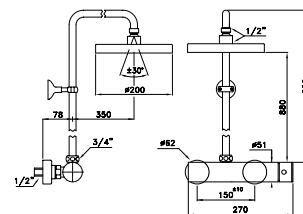

BAMBOO 3283/301-200

Gruppo monocomando per doccia per installazione esterna a parete, completo di tubo doccia e soffione tondo Ø 200 mm

Exposed wall-mounted single-handle shower mixer, with shower pipe and shower head Ø 200 mm

Mitigeur de douche apparent avec colonne et pomme de douche Ø 200 mm

CROMO - CHROME		BT 02414	CR00	1.217,00
NICHEL-NICKEL			NI00	1.620,00
NICHEL SPAZ - MATT NICKEL - NICKEL MAT			NI01	1.691,00
ORO - GOLD - OR 24 CARATS			AU00	4.134,00
ORO ROSA - ROSE GOLD- OR ROSE			AU02	3.259,00
BRONZO - BRONZE			BZ00	1.947,00
BRONZO SCURO - DARK BRONZE - BRONZE NOIR			BZ01	1.947,00
PVD	LUCIDO/SHINY/BRILLANT		PV01	1.947,00
	SATINATO/SATIN/SATINÉ		PV06	1.947,00
	SPAZZOLATO/BRUSHED/BROSSE		PV13	1.947,00
PVD	LUCIDO/SHINY/BRILLANT		PV02	1.947,00
	SATINATO/SATIN/SATINÉ		PV14	1.947,00
	SPAZZOLATO/BRUSHED/BROSSE		PV05	1.947,00
PVD	LUCIDO/SHINY/BRILLANT		PV16	1.947,00
	SATINATO/SATIN/SATINÉ		PV11	1.947,00
	SPAZZOLATO/BRUSHED/BROSSE		PV09	1.947,00
PVD	LUCIDO/SHINY/BRILLANT		PV18	2.252,00
	SATINATO/SATIN/SATINÉ		PV17	2.252,00
	SPAZZOLATO/BRUSHED/BROSSE		PV10	2.252,00