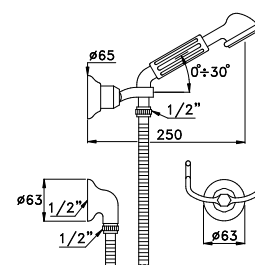

CROMO- CHROME		IT 03115	CR00	396,00
NICHEL-NICKEL			NI00	584,00
NICHEL SPAZ - MATT NICKEL - NICKEL MAT			NI01	613,00
ORO - GOLD - OR 24 CARATS			AU00	1.477,00
ORO ROSA - ROSE GOLD- OR ROSE			AU02	1.036,00
ARGENTO - SILVER - ARGENT			AG00	1.308,00
BRONZO - BRONZE			BZ00	670,00
BRONZO SCURO - DARK BRONZE - BRONZE NOIR			BZ01	670,00
PVD OTTONE - BRASS- LAITON	LUCIDO/SHINY/BRILLANT		PV01	670,00
	SATINATO/SATIN/SATINÉ		PV06	670,00
	SPAZZOLATO/BRUSHED/BROSSÉ		PV13	670,00
PVD NICHEL - NICKEL	LUCIDO/SHINY/BRILLANT		PV02	670,00
	SATINATO/SATIN/SATINÉ		PV14	670,00
	SPAZZOLATO/BRUSHED/BROSSÉ		PV05	670,00
PVD RAME - COPPER-CUIVRE	LUCIDO/SHINY/BRILLANT		PV16	670,00
	SATINATO/SATIN/SATINÉ		PV11	670,00
	SPAZZOLATO/BRUSHED/BROSSÉ		PV09	670,00
PVD NERO - BLACK - NOIR	LUCIDO/SHINY/BRILLANT		PV18	732,00
	SATINATO/SATIN/SATINÉ		PV17	732,00
	SPAZZOLATO/BRUSHED/BROSSÉ		PV10	732,00