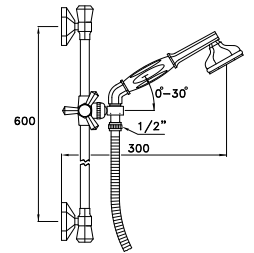

ECCELSA 302

Doccia a mano con asta a parete

Hand shower, wall mounted slide bar, sliding jointed support

Ensemble de douche sur barre

CROMO- CHROME		EC 03100 CR00	818,00
NICHEL-NICKEL		NI00	1.104,00
NICHEL SPAZ - MATT NICKEL - NICKEL MAT		NI01	1.161,00
ORO - GOLD - OR 24 CARATS		AU00	2.861,00
ORO ROSA - ROSE GOLD- OR ROSE		AU02	2.003,00
ARGENTO - SILVER - ARGENT		AG00	2.577,00
BRONZO - BRONZE		BZ00	1.391,00
BRONZO SCURO - DARK BRONZE - BRONZE NOIR		BZ01	1.391,00
PVD OTTONE - BRASS- LAITON	LUCIDO/SHINY/BRILLANT	PV01	1.391,00
	SATINATO/SATIN/SATINÉ	PV06	1.391,00
	SPAZZOLATO/BRUSHED/BROSSE	PV13	1.391,00
PVD NICHEL - NICKEL	LUCIDO/SHINY/BRILLANT	PV02	1.391,00
	SATINATO/SATIN/SATINÉ	PV14	1.391,00
	SPAZZOLATO/BRUSHED/BROSSE	PV05	1.391,00
PVD RAME - COPPER-CUIVRE	LUCIDO/SHINY/BRILLANT	PV16	1.391,00
	SATINATO/SATIN/SATINÉ	PV11	1.391,00
	SPAZZOLATO/BRUSHED/BROSSE	PV09	1.391,00
PVD NERO - BLACK - NOIR	LUCIDO/SHINY/BRILLANT	PV18	1.513,00
	SATINATO/SATIN/SATINÉ	PV17	1.513,00
	SPAZZOLATO/BRUSHED/BROSSE	PV10	1.513,00