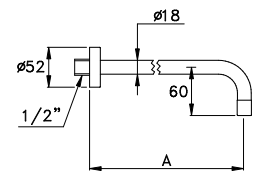

863AR

Bocca di lunghezza uguale a 100, 300, 400 mm
Per ordine far seguire al codice: /100, /300, /400

Wall mounted spout with wall projection of 100, 300, 400 mm
Add /100, /300, /400 to the end of code no.

Bec longueur speciale à 100, 300, 400 mm
Pour commander faire suivre le code usine de /100, /300, /400

CROMO- CHROME

UN 09003 CR00

265,00