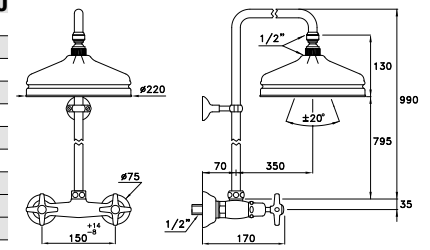

ITALICA 3283/301/314A Ø220

Gruppo doccia per installazione esterna a parete con tubo doccia e soffione art. 314A Ø220 mm

Wall mounted shower mixer with shower pipe, shower head ref. 314A Ø 220 mm

Mélangeur de douche apparent avec colonne et pomme à rotule orientable ref. 314A Ø 220 mm

CROMO- CHROME		IT 02412 CRO0	1.175,00
NICHEL-NICKEL		NI00	1.689,00
NICHEL SPAZ - MATT NICKEL - NICKEL MAT		NI01	1.773,00
ORO - GOLD - OR 24 CARATS		AU00	4.385,00
ORO ROSA - ROSE GOLD- OR ROSE		AU02	3.070,00
ARGENTO - SILVER - ARGENT		AG00	3.940,00
BRONZO - BRONZE		BZ00	2.024,00
BRONZO SCURO - DARK BRONZE - BRONZE NOIR		BZ01	2.024,00
PVD OTTONE - BRASS- LAITON	LUCIDO/SHINY/BRILLANT	PV01	2.024,00
	SATINATO/SATIN/SATINÉ	PV06	2.024,00
	SPAZZOLATO/BRUSHED/BROSSÉ	PV13	2.024,00
PVD NICHEL - NICKEL	LUCIDO/SHINY/BRILLANT	PV02	2.024,00
	SATINATO/SATIN/SATINÉ	PV14	2.024,00
	SPAZZOLATO/BRUSHED/BROSSÉ	PV05	2.024,00
PVD RAME - COPPER-CUIVRE	LUCIDO/SHINY/BRILLANT	PV16	2.024,00
	SATINATO/SATIN/SATINÉ	PV11	2.024,00
	SPAZZOLATO/BRUSHED/BROSSÉ	PV09	2.024,00
PVD NERO - BLACK - NOIR	LUCIDO/SHINY/BRILLANT	PV18	2.173,00
	SATINATO/SATIN/SATINÉ	PV17	2.173,00
	SPAZZOLATO/BRUSHED/BROSSÉ	PV10	2.173,00