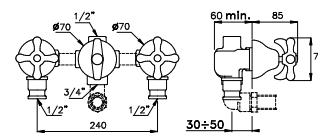

ROMA 3254

Gruppo per vasca-doccia per installazione da incasso a parete, con deviatore a ritorno manuale, con congiunzioni interne non montate

Concealed bath & shower mixer, manual return diverter, with internal connections not assembled

Mélangeur bain-douche à encastrer avec inverseur manuel et avec pièces de raccordement non assemblées

CROMO- CHROME	RM 01301	CR00	937,00	
NICHEL-NICKEL		NI00	1.172,00	
NICHEL SPAZ - MATT NICKEL - NICKEL MAT		NI01	1.231,00	
ORO - GOLD - OR 24 CARATS		AU00	1.905,00	
ORO ROSA - ROSE GOLD- OR ROSE		AU02	1.523,00	
ARGENTO - SILVER - ARGENT		AG00	1.712,00	
BRONZO - BRONZE		BZ00	1.266,00	
BRONZO SCURO - DARK BRONZE - BRONZE NOIR		BZ01	1.266,00	
PVD		LUCIDO/SHINY/BRILLANT	PV01	1.266,00
		SATINATO/SATIN/SATINÉ	PV06	1.266,00
OTTONE - BRASS- LAITON		SPAZZOLATO/BRUSHED/BROSSÉ	PV13	1.266,00
PVD		LUCIDO/SHINY/BRILLANT	PV02	1.266,00
NICHEL - NICKEL		SATINATO/SATIN/SATINÉ	PV14	1.266,00
		SPAZZOLATO/BRUSHED/BROSSÉ	PV05	1.266,00
PVD		LUCIDO/SHINY/BRILLANT	PV16	1.266,00
RAME - COPPER-CUIVRE		SATINATO/SATIN/SATINÉ	PV11	1.266,00
		SPAZZOLATO/BRUSHED/BROSSÉ	PV09	1.266,00
PVD		LUCIDO/SHINY/BRILLANT	PV18	1.734,00
NERO - BLACK - NOIR		SATINATO/SATIN/SATINÉ	PV17	1.734,00
		SPAZZOLATO/BRUSHED/BROSSÉ	PV10	1.734,00