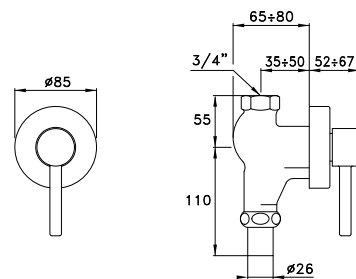

703T

Rubinetto di cacciata per installazione da incasso a parete, con chiusura a vite

Wall mounted flushing tap, screw closing valve

Robinet de chasse à encastrer à fermeture manuelle

CROMO- CHROME		BT 08000 CR00	387,00
NICHEL-NICKEL		NI00	514,00
NICHEL SPAZ - MATT NICKEL - NICKEL MAT		NI01	538,00
ORO - GOLD - OR 24 CARATS		AU00	1.315,00
ORO ROSA - ROSE GOLD- OR ROSE		AU02	1.037,00
BRONZO - BRONZE		BZ00	619,00
BRONZO SCURO - DARK BRONZE - BRONZE NOIR		BZ01	619,00
PVD OTTONE - BRASS- LAITON	LUCIDO/SHINY/BRILLANT	PV01	619,00
	SATINATO/SATIN/SATINÉ	PV06	619,00
	SPAZZOLATO/BRUSHED/BROSSÉ	PV13	619,00
PVD NICHEL - NICKEL	LUCIDO/SHINY/BRILLANT	PV02	619,00
	SATINATO/SATIN/SATINÉ	PV14	619,00
	SPAZZOLATO/BRUSHED/BROSSÉ	PV05	619,00
PVD RAME - COPPER-CUIVRE	LUCIDO/SHINY/BRILLANT	PV16	619,00
	SATINATO/SATIN/SATINÉ	PV11	619,00
	SPAZZOLATO/BRUSHED/BROSSÉ	PV09	619,00
PVD NERO - BLACK - NOIR	LUCIDO/SHINY/BRILLANT	PV18	715,00
	SATINATO/SATIN/SATINÉ	PV17	715,00
	SPAZZOLATO/BRUSHED/BROSSÉ	PV10	715,00