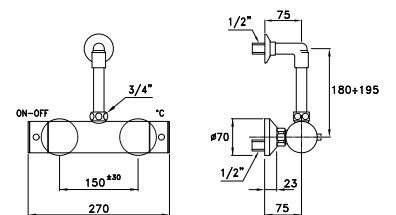

IS3285

Miscelatore termostatico esterno per doccia con rubinetto

External thermostatic mixer for shower

Mitigeur thermostatique apparent pour douche

CROMO- CHROME		UN 06200 CR00	929,00
NICHEL-NICKEL		NI00	1.237,00
NICHEL SPAZ - MATT NICKEL - NICKEL MAT		NI01	1.292,00
ORO - GOLD - OR 24 CARATS		AU00	3.158,00
ORO ROSA - ROSE GOLD- OR ROSE		AU02	2.492,00
ARGENTO - SILVER - ARGENT		AG00	3.010,00
BRONZO - BRONZE		BZ00	1.487,00
BRONZO SCURO - DARK BRONZE - BRONZE NOIR		BZ01	1.487,00
PVD	LUCIDO/SHINY/BRILLANT	PV01	1.487,00
	SATINATO/SATIN/SATINÉ	PV06	1.487,00
	SPAZZOLATO/BRUSHED/BROSSÉ	PV13	1.487,00
PVD	LUCIDO/SHINY/BRILLANT	PV02	1.487,00
	SATINATO/SATIN/SATINÉ	PV14	1.487,00
	SPAZZOLATO/BRUSHED/BROSSÉ	PV05	1.487,00
PVD	LUCIDO/SHINY/BRILLANT	PV16	1.487,00
	SATINATO/SATIN/SATINÉ	PV11	1.487,00
	SPAZZOLATO/BRUSHED/BROSSÉ	PV09	1.487,00
PVD	LUCIDO/SHINY/BRILLANT	PV18	1.719,00
	SATINATO/SATIN/SATINÉ	PV17	1.719,00
	SPAZZOLATO/BRUSHED/BROSSÉ	PV10	1.719,00