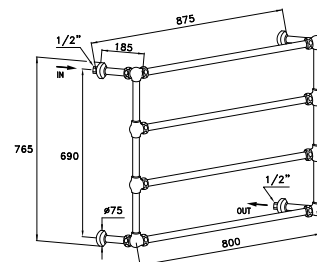

Sèche serviettes à 4 barres sans robinet, avec purgeur:

Entraxe verticale (fixe): 690 mm

Entraxe horizontale (variable): 800 mm

CROMO- CHROME		UN 07004 CR00	1.547,00
NICHEL-NICKEL		NI00	2.114,00
NICHEL SPAZ - MATT NICKEL - NICKEL MAT		NI01	2.218,00
ORO - GOLD - OR 24 CARATS		AU00	7.896,00
ORO ROSA - ROSE GOLD- OR ROSE		AU02	5.529,00
ARGENTO - SILVER - ARGENT		AG00	6.953,00
BRONZO - BRONZE		BZ00	2.505,00
BRONZO SCURO - DARK BRONZE - BRONZE NOIR		BZ01	2.505,00
	LUCIDO/SHINY/BRILLANT	PV01	2.505,00
PVD	SATINATO/SATIN/SATINÉ	PV06	2.505,00
OTTONE - BRASS- LAITON	SPAZZOLATO/BRUSHED/BROSSE	PV13	2.505,00
	LUCIDO/SHINY/BRILLANT	PV02	2.505,00
PVD	SATINATO/SATIN/SATINÉ	PV14	2.505,00
NICHEL - NICKEL	SPAZZOLATO/BRUSHED/BROSSE	PV05	2.505,00
	LUCIDO/SHINY/BRILLANT	PV16	2.505,00
PVD	SATINATO/SATIN/SATINÉ	PV11	2.505,00
RAME - COPPER-CUIVRE	SPAZZOLATO/BRUSHED/BROSSE	PV09	2.505,00
	LUCIDO/SHINY/BRILLANT	PV18	2.861,00
PVD	SATINATO/SATIN/SATINÉ	PV17	2.861,00
NERO - BLACK - NOIR	SPAZZOLATO/BRUSHED/BROSSE	PV10	2.861,00