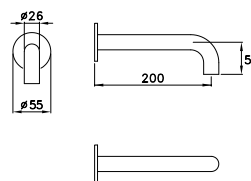

CROMO- CHROME		SR 09009 CR00	149,00
NICHEL SPAZ - MATT NICKEL - NICKEL MAT		NI01	214,00
ORO - GOLD - OR 24 CARATS		AU00	525,00
ORO ROSA - ROSE GOLD- OR ROSE		AU02	404,00
ORO INGLESE - ENGLISH GOLD - OR ANGLAIS MAT		AU04	404,00
BRONZO - BRONZE		BZ00	255,00
BRONZO SCURO - DARK BRONZE - BRONZE NOIR		BZ01	255,00
PVD OTTONE - BRASS- LAITON	LUCIDO/SHINY/BRILLANT	PV01	255,00
	SATINATO/SATIN/SATINÉ	PV06	255,00
	SPAZZOLATO/BRUSHED/BROSSÉ	PV13	255,00
PVD NICHEL - NICKEL	LUCIDO/SHINY/BRILLANT	PV02	255,00
	SATINATO/SATIN/SATINÉ	PV14	255,00
	SPAZZOLATO/BRUSHED/BROSSÉ	PV05	255,00
PVD RAME - COPPER-CUIVRE	LUCIDO/SHINY/BRILLANT	PV16	255,00
	SATINATO/SATIN/SATINÉ	PV11	255,00
	SPAZZOLATO/BRUSHED/BROSSÉ	PV09	255,00
PVD NERO - BLACK - NOIR	LUCIDO/SHINY/BRILLANT	PV18	278,00
	SATINATO/SATIN/SATINÉ	PV17	278,00
	SPAZZOLATO/BRUSHED/BROSSÉ	PV10	278,00

3254MCLT2 P.I.

Corpo incasso per miscelatore a 2 vie

Concealed body for 2 ways mixer

Corps encastrée pour mitigeur 2 voix