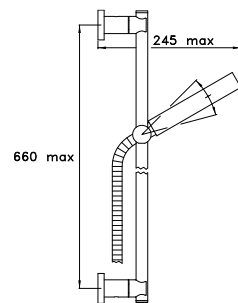

302

Doccia a mano completa di asta a parete
Hand shower and wall mounted slide bar
Ensemble de douche sur barre

CROMO- CHROME UN 03100 CR00 296,00