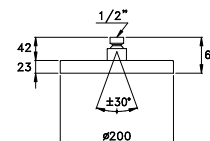

316A-200

Soffione a pioggia, modello sottile, con fondello smontabile a sistema anticalcare, orientabile con raccordo a snodo sferico - Ø 200 mm

Rain shower head, thin model, removable antilimestone system base, swinging ball-joint union Ø 200 mm

Pomme de douche orientable à rotule Ø 200mm, équipée d'un système anti-calcaire

CROMO-CHROME **UN 03005 CR00 394,00**