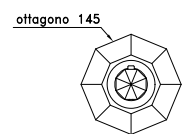

IS3293

Parti incasso per figure IS3293

Concealed body for IS3293 thermostatic mixer

Partie encastrée pour les mitigeurs IS3293

BRONZO - BRONZE

UN 06000 CR00

449,00

FIRENZE IS3293 P.V.

Parti in vista per miscelatore termostatico modello monoblocco IS3293

Da installare su parte incasso codice UN 06000 0000

External parts for thermostatic mixer IS3293

To be installed on built-in part code UN 06000 0000

Façade pour mitigeur thermostatique.

A installer sur la partie encastrée UN 06000 0000

CROMO- CHROME

FI 06010 CR00

429,00

NICHEL-NICKEL

NI00

584,00

NICHEL SPAZ - MATT NICKEL - NICKEL MAT

NI01

613,00

ORO - GOLD - OR 24 CARATS

AU00

1.459,00

ORO ROSA - ROSE GOLD- OR ROSE

AU02

1.022,00

BRONZO - BRONZE

BZ00

708,00

BRONZO SCURO - DARK BRONZE - BRONZE NOIR

BZ01

708,00

PVD

LUCIDO/SHINY/BRILLANT

PV01

708,00

OTTONE - BRASS- LAITON

SATINATO/SATIN/SATINÉ

PV06

708,00

SPAZZOLATO/BRUSHED/BROSSE

PV13

708,00

PVD

LUCIDO/SHINY/BRILLANT

PV02

708,00

NICHEL - NICKEL

SATINATO/SATIN/SATINÉ

PV14

708,00

SPAZZOLATO/BRUSHED/BROSSE

PV05

708,00

PVD

LUCIDO/SHINY/BRILLANT

PV16

708,00

RAME - COPPER-CUIVRE

SATINATO/SATIN/SATINÉ

PV11

708,00

SPAZZOLATO/BRUSHED/BROSSE

PV09

708,00

PVD

LUCIDO/SHINY/BRILLANT

PV18

794,00

NERO - BLACK - NOIR

SATINATO/SATIN/SATINÉ

PV17

794,00

SPAZZOLATO/BRUSHED/BROSSE

PV10

794,00

IS3292

Parti incasso per figure IS3292

Concealed body for IS3292 thermostatic mixer

Partie encastrée pour les mitigeurs IS3292

BRONZO - BRONZE

UN 06001 0000

536,00

FIRENZE IS3292 P.V.

Parti in vista per miscelatore termostatico modello monoblocco IS3292 con rubinetto erogazione

Da installare su parte incasso codice UN 06001 0000

External parts for one way thermostatic mixer IS3292

To be installed on built-in part code UN 06001 0000