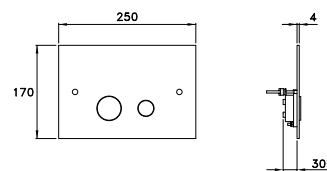

3820

Placca per cassetta di scarico. Compatibile con i sistemi Geberit Sigma UP320 e UP720

WC Control plate. Compatible with Geberit Sigma systems UP320 e UP720

Plaque en laiton massif double touche. Compatible avec système Geberit Sigma UP320 et UP720

CROMO- CHROME

UN 09500 CR00 428,00