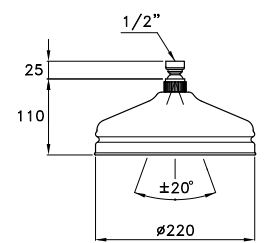

CROMO- CHROME		UN 03002	CR00	528,00	
NICHEL-NICKEL			N100	733,00	
NICHEL SPAZ - MATT NICKEL - NICKEL MAT			N101	770,00	
ORO - GOLD - OR 24 CARATS			AU00	2.071,00	
ORO ROSA - ROSE GOLD- OR ROSE			AU02	1.453,00	
ARGENTO - SILVER - ARGENT			AG00	1.828,00	
BRONZO - BRONZE			BZ00	899,00	
BRONZO SCURO - DARK BRONZE - BRONZE NOIR			BZ01	899,00	
PVD			LUCIDO/SHINY/BRILLANT	PV01	899,00
OTTONE - BRASS- LAITON			SATINATO/SATIN/SATINÉ	PV06	899,00
			SPAZZOLATO/BRUSHED/BROSSÉ	PV13	899,00
PVD			LUCIDO/SHINY/BRILLANT	PV02	899,00
NICHEL - NICKEL			SATINATO/SATIN/SATINÉ	PV14	899,00
			SPAZZOLATO/BRUSHED/BROSSÉ	PV05	899,00
PVD			LUCIDO/SHINY/BRILLANT	PV16	899,00
RAME - COPPER-CUIVRE			SATINATO/SATIN/SATINÉ	PV11	899,00
			SPAZZOLATO/BRUSHED/BROSSÉ	PV09	899,00
PVD			LUCIDO/SHINY/BRILLANT	PV18	977,00
NERO - BLACK - NOIR			SATINATO/SATIN/SATINÉ	PV17	977,00
			SPAZZOLATO/BRUSHED/BROSSÉ	PV10	977,00