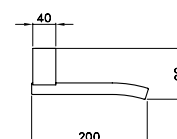

BAMBOO 1033

Portarotolo

Toilet roll holder

Porte-papier

		BT 10015 CRO0	173,00
CROMO- CHROME			
NICHEL-NICKEL		NI00	232,00
NICHEL SPAZ - MATT NICKEL - NICKEL MAT		NI01	242,00
ORO - GOLD - OR 24 CARATS		AU00	590,00
ORO ROSA - ROSE GOLD- OR ROSE		AU02	467,00
BRONZO - BRONZE		BZ00	279,00
BRONZO SCURO - DARK BRONZE - BRONZE NOIR		BZ01	279,00
PVD	LUCIDO/SHINY/BRILLANT	PV01	279,00
OTTONE - BRASS- LAITON	SATINATO/SATIN/SATINÉ	PV06	279,00
	SPAZZOLATO/BRUSHED/BROSSÉ	PV13	279,00
PVD	LUCIDO/SHINY/BRILLANT	PV02	279,00
NICHEL - NICKEL	SATINATO/SATIN/SATINÉ	PV14	279,00
	SPAZZOLATO/BRUSHED/BROSSÉ	PV05	279,00
PVD	LUCIDO/SHINY/BRILLANT	PV16	279,00
RAME - COPPER-CUIVRE	SATINATO/SATIN/SATINÉ	PV11	279,00
	SPAZZOLATO/BRUSHED/BROSSÉ	PV09	279,00
PVD	LUCIDO/SHINY/BRILLANT	PV18	321,00
NERO - BLACK - NOIR	SATINATO/SATIN/SATINÉ	PV17	321,00
	SPAZZOLATO/BRUSHED/BROSSÉ	PV10	321,00