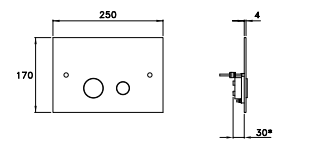

Suitable on flush tanks Geberit Italia
UP720 (SIGMA 8CM) Code 109.770.00.1
SIGMA 8CM Code 109.790.00.1
UP320 (SIGMA 12CM) Code 109.300.00.5 - 109.330.00.5
COMBIFIX Code 110.770.00.1 - 110.358.00.5
DUOFIX Code 111.726.00.1 - 111.300.00.5

3820B

Placca per cassetta di scarico. Compatibile con i sistemi Geberit Sigma UP320 e UP720

WC Control plate. Compatible with Geberit Sigma systems UP320 e UP720

Plaque en laiton massif double touche. Compatible avec système Geberit Sigma UP320 et UP720