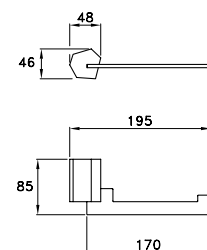

STELLA 1033

Portarotolo orizzontale

Toilet roll holder

Porte-papier

CROMO- CHROME		ST 10015	CR00	240,00
NICHEL-NICKEL			NI00	319,00
NICHEL SPAZ - MATT NICKEL - NICKEL MAT			NI01	334,00
ORO - GOLD - OR 24 CARATS			AU00	814,00
ORO ROSA - ROSE GOLD- OR ROSE			AU02	642,00
BRONZO - BRONZE			BZ00	383,00
BRONZO SCURO - DARK BRONZE - BRONZE NOIR			BZ01	383,00
PVD		LUCIDO/SHINY/BRILLANT	PV01	383,00
OTTONE - BRASS- LAITON		SATINATO/SATIN/SATINÉ	PV06	383,00
		SPAZZOLATO/BRUSHED/BROSSE	PV13	383,00
PVD		LUCIDO/SHINY/BRILLANT	PV02	383,00
NICHEL - NICKEL		SATINATO/SATIN/SATINÉ	PV14	383,00
		SPAZZOLATO/BRUSHED/BROSSE	PV05	383,00
PVD		LUCIDO/SHINY/BRILLANT	PV16	383,00
RAMME - COPPER-CUIVRE		SATINATO/SATIN/SATINÉ	PV11	383,00
		SPAZZOLATO/BRUSHED/BROSSE	PV09	383,00
PVD		LUCIDO/SHINY/BRILLANT	PV18	443,00
NERO - BLACK - NOIR		SATINATO/SATIN/SATINÉ	PV17	443,00
		SPAZZOLATO/BRUSHED/BROSSE	PV10	443,00