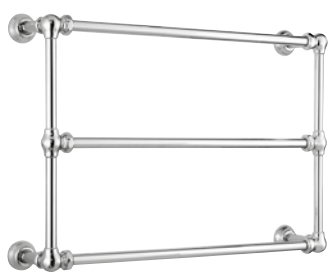

981 e 983

Pressione di Utilizzo/Working Pressure/ Pression d'utilisation

max 6 Bar

Pressione di utilizzo consigliata/Suggested working pressure /
Pression d'utilisation conseillée

3 Bar

Pressione collaudo/Pressure testing/ Pression d'essai

6 Bar

Temperatura Acqua Calda/Hot water temperature/
Température eau chaude

max 95°C

Temp. Acqua Calda Suggestita/Suggested hot water temp./
Température eau chaude conseillée

70°C

Emissione termica Nominale ($\Delta t=60^\circ\text{C}$)/Nominal thermal emission ($\Delta t=60^\circ\text{C}$)/
Emission thermique nominale

art 981

200 Kcal/h

art 983

250 Kcal/h