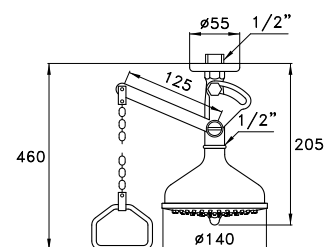

CROMO-CHROME		UN 03011 CROO	2.109,00
NICHEL-NICKEL		NI00	2.514,00
NICHEL SPAZ - MATT NICKEL - NICKEL MAT		NI01	2.561,00
ORO - GOLD - OR 24 CARATS		AU00	4.058,00
ORO ROSA - ROSE GOLD- OR ROSE		AU02	3.117,00
ARGENTO - SILVER - ARGENT		AG00	3.903,00
BRONZO - BRONZE		BZ00	2.724,00
BRONZO SCURO - DARK BRONZE - BRONZE NOIR		BZ01	2.724,00
PVD OTTONE - BRASS- LAITON	LUCIDO/SHINY/BRILLANT	PV01	2.724,00
	SATINATO/SATIN/SATINÉ	PV06	2.724,00
	SPAZZOLATO/BRUSHED/BROSSÉ	PV13	2.724,00
PVD NICHEL - NICKEL	LUCIDO/SHINY/BRILLANT	PV02	2.724,00
	SATINATO/SATIN/SATINÉ	PV14	2.724,00
	SPAZZOLATO/BRUSHED/BROSSÉ	PV05	2.724,00
PVD RAME - COPPER-CUIVRE	LUCIDO/SHINY/BRILLANT	PV16	2.724,00
	SATINATO/SATIN/SATINÉ	PV11	2.724,00
	SPAZZOLATO/BRUSHED/BROSSÉ	PV09	2.724,00
PVD NERO - BLACK - NOIR	LUCIDO/SHINY/BRILLANT	PV18	3.901,00
	SATINATO/SATIN/SATINÉ	PV17	3.901,00
	SPAZZOLATO/BRUSHED/BROSSÉ	PV10	3.901,00