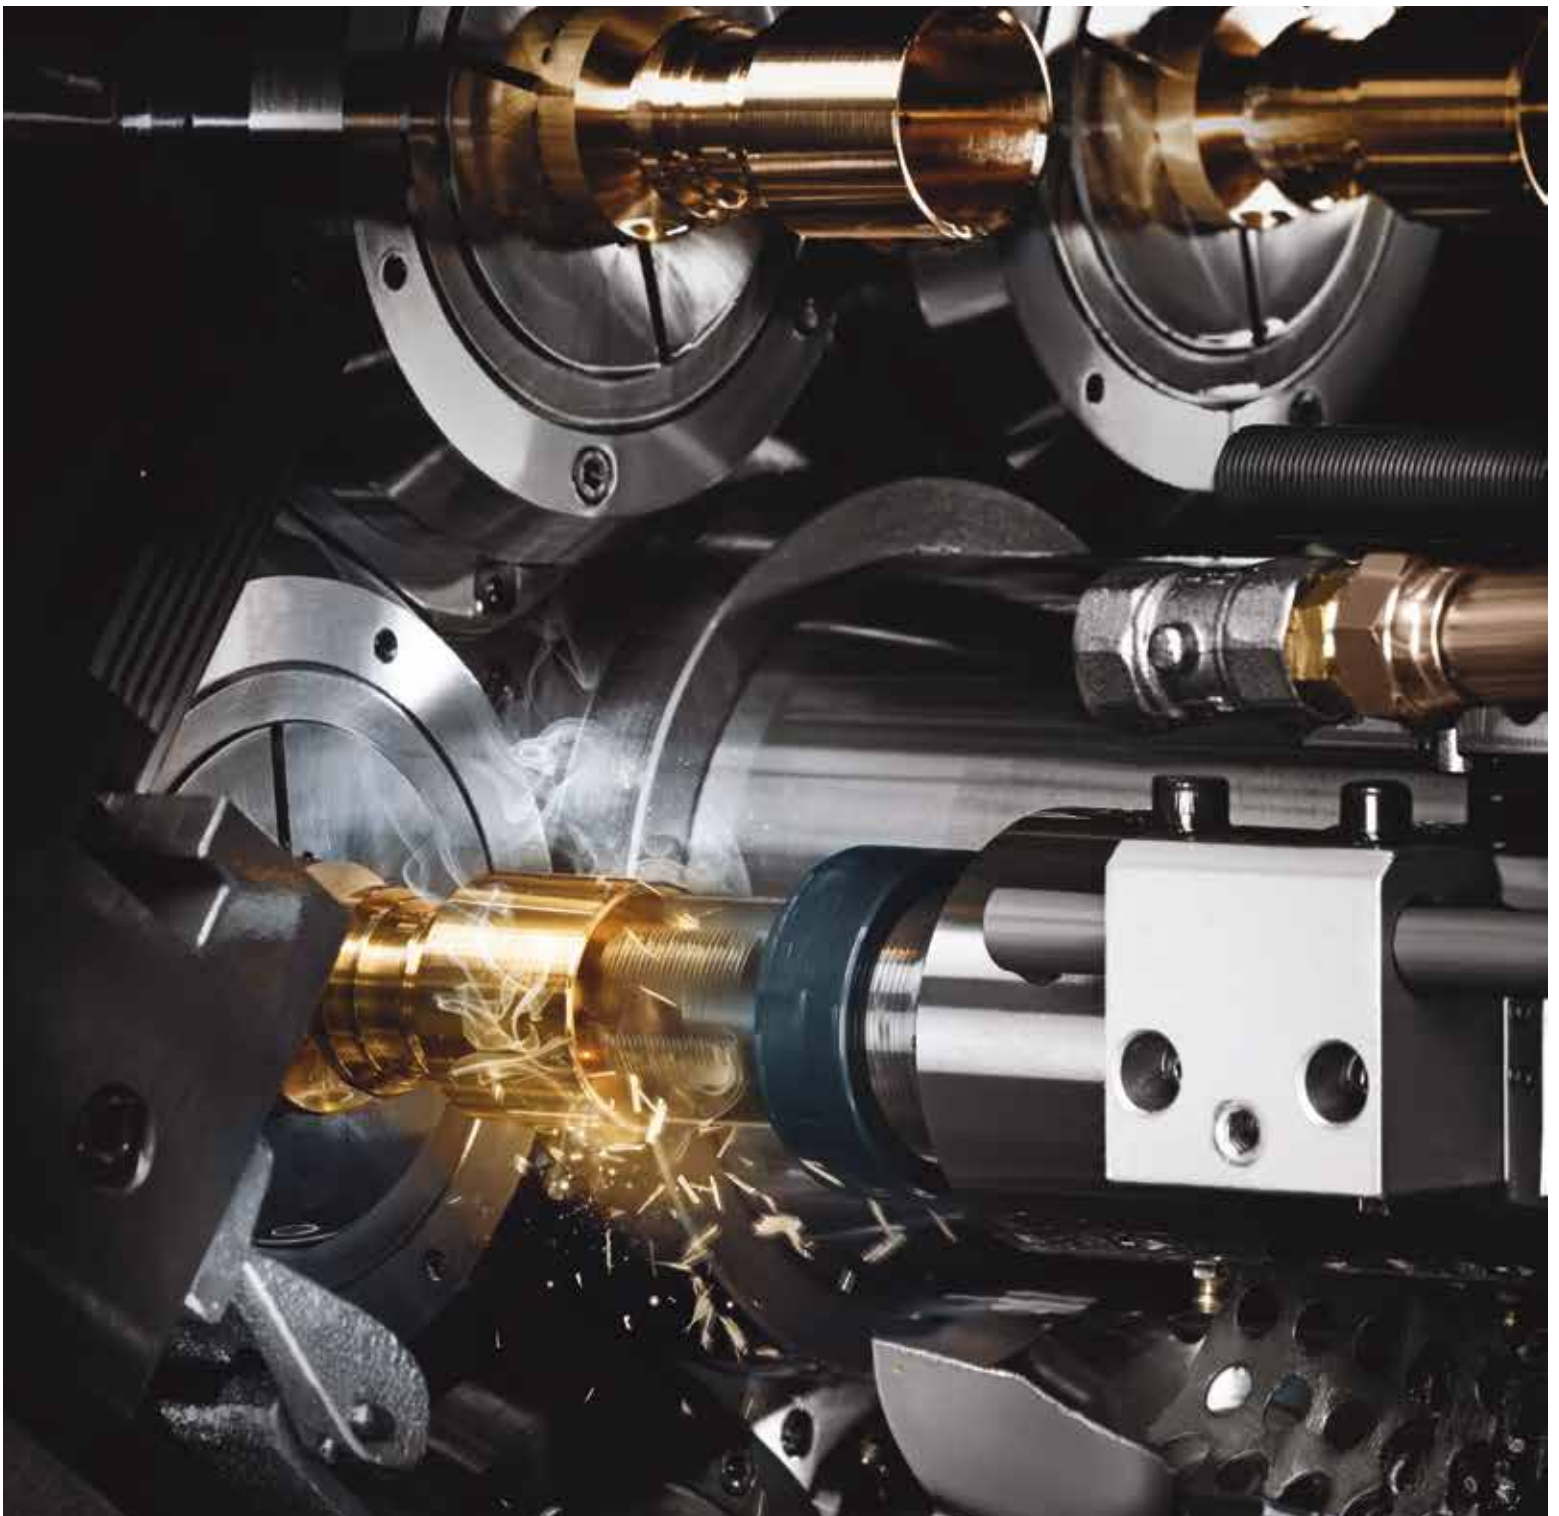

Stella è l'unico produttore che, per le parti da incasso a diretto contatto con i muri, privilegia il bronzo all'ottone. Nessun danno da fenomeni elettrici, chimici o meccanici: lo dimostra l'eccezionale stato di conservazione dei sistemi idraulici in bronzo degli antichi Romani.

The strength of materials

Stella is the only manufacturer to prefer bronze over brass for the concealed components that are in directly into the walls. In this way we prevent damages caused by electrical, chemical or mechanical phenomena, as can be seen from the remarkable state of preservation of the bronze hydraulic systems of the ancient Romans.

La solidité des matériaux

STELLA est le seul fabricant qui, pour les parties encastrées en contact direct avec le mur, préfère le bronze au laiton, pour éviter les dommages occasionnés par les phénomènes électriques, chimiques ou mécaniques. L'exceptionnelle conservation des systèmes hydrauliques en bronze des anciens Romains, est la preuve de la pertinence de ce choix.