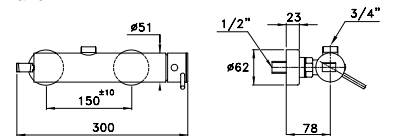

LUCILLA 3283C

Gruppo monocomando per doccia per installazione esterna a parete, uscita verso l'alto e supporto per doccetta
Exposed wall-mounted single-handle shower mixer, with upward water outlet and with support for hand shower
Mitigeur de douche apparent avec sortie vers le haut et avec support douchette

CROMO- CHROME

LL 02401 CR00 476,00