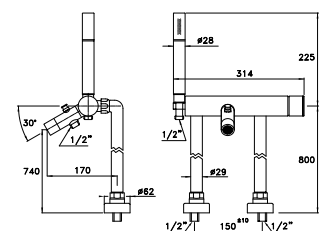

Pour une meilleure sécurité d'installation, nous recommandons l'utilisation du collier de support. 276 décrit ci-dessous

		BT 02006 CR00	1.098,00
CROMO- CHROME		N100	1.460,00
NICHEL-NICKEL		N101	1.526,00
NICHEL SPAZ - MATT NICKEL - NICKEL MAT		AU00	3.731,00
ORO - GOLD - OR 24 CARATS		AU02	2.942,00
ORO ROSA - ROSE GOLD- OR ROSE		BZ00	1.756,00
BRONZO - BRONZE		BZ01	1.756,00
BRONZO SCURO - DARK BRONZE - BRONZE NOIR		PV01	1.756,00
PVD	LUCIDO/SHINY/BRILLANT	PV06	1.756,00
OTTONE - BRASS- LAITON	SATINATO/SATIN/SATINÉ	PV13	1.756,00
	SPAZZOLATO/BRUSHED/BROSSÉ	PV02	1.756,00
PVD	LUCIDO/SHINY/BRILLANT	PV14	1.756,00
NICHEL -NICKEL	SATINATO/SATIN/SATINÉ	PV05	1.756,00
	SPAZZOLATO/BRUSHED/BROSSÉ	PV16	1.756,00
PVD	LUCIDO/SHINY/BRILLANT	PV11	1.756,00
RAME - COPPER-CUIVRE	SATINATO/SATIN/SATINÉ	PV09	1.756,00
	SPAZZOLATO/BRUSHED/BROSSÉ	PV18	2.030,00
PVD	LUCIDO/SHINY/BRILLANT	PV17	2.030,00
NERO - BLACK - NOIR	SATINATO/SATIN/SATINÉ	PV10	2.030,00
	SPAZZOLATO/BRUSHED/BROSSÉ		