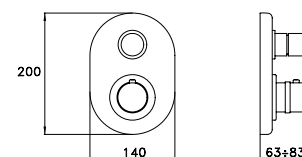

CROMO- CHROME

BT 06012 CR00

394,00

ORO - GOLD - OR 24 CARATS

AU00

1.341,00