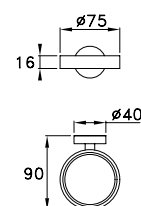

B012

Bicchieri

Tumbler

Gobelet