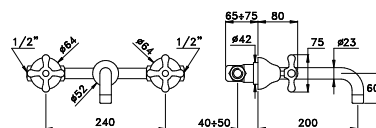

ROMA 3861AR

Gruppo per lavabo da incasso a parete con bocca di lunghezza uguale a 100, 300, 400 mm

Concealed basin mixer, length of the spout of 100, 300, 400 mm

Mélangeur de lavabo mural encastré avec longueur spéciale à 100, 300, 400 mm