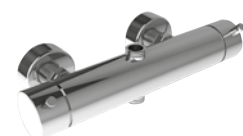

LUCILLA 3283AC

Gruppo monocomando per doccia per installazione esterna a parete, con uscita verso il basso completo di supporto per doccetta
Exposed wall-mounted single-handle shower mixer, with downward water outlet and complete support for hand shower
Mitigeur de douche apparent avec sortie vers le bas et support douchette

CROMO- CHROME

LL 02403 CR00 476,00