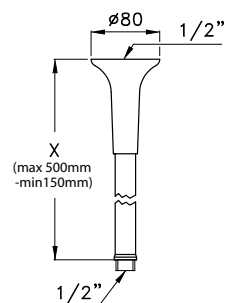

311AR

Braccio doccia da soffitto, lunghezza a richiesta
Ceiling mounted shower arm, lenght on request
Bras de douche de plafond, longueur sur demande

CROMO- CHROME		UN 03207	CR00	208,00
NICHEL-NICKEL			NI00	278,00
NICHEL SPAZ - MATT NICKEL - NICKEL MAT			NI01	291,00
ORO - GOLD - OR 24 CARATS			AU00	710,00
ORO ROSA - ROSE GOLD- OR ROSE			AU02	558,00
ARGENTO - SILVER - ARGENT			AG00	675,00
BRONZO - BRONZE			BZ00	335,00
BRONZO SCURO - DARK BRONZE - BRONZE NOIR			BZ01	335,00
PVD OTTONE - BRASS- LAITON	LUCIDO/SHINY/BRILLANT		PV01	335,00
	SATINATO/SATIN/SATINÉ		PV06	335,00
	SPAZZOLATO/BRUSHED/BROSSÉ		PV13	335,00
PVD NICHEL - NICKEL	LUCIDO/SHINY/BRILLANT		PV02	335,00
	SATINATO/SATIN/SATINÉ		PV14	335,00
	SPAZZOLATO/BRUSHED/BROSSÉ		PV05	335,00
PVD RAME - COPPER-CUIVRE	LUCIDO/SHINY/BRILLANT		PV16	335,00
	SATINATO/SATIN/SATINÉ		PV11	335,00
	SPAZZOLATO/BRUSHED/BROSSÉ		PV09	335,00
PVD NERO - BLACK - NOIR	LUCIDO/SHINY/BRILLANT		PV18	388,00
	SATINATO/SATIN/SATINÉ		PV17	388,00
	SPAZZOLATO/BRUSHED/BROSSÉ		PV10	388,00