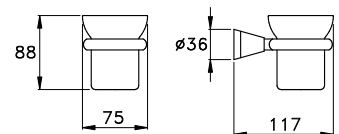

130 | 1012/1022

Supporto da muro portabicchiere e portavaschetta senza bicchiere/vaschetta

Tumbler/soap dish holder without tumbler/soap dish holder

Support sur paroi porte-verre/porte-savon

CROMO- CHROME		CT 10026 CR00	64,00
NICHEL-NICKEL		NI00	85,00
NICHEL SPAZ - MATT NICKEL - NICKEL MAT		NI01	89,00
ORO - GOLD - OR 24 CARATS		AU00	212,00
ORO ROSA - ROSE GOLD- OR ROSE		AU02	168,00
BRONZO - BRONZE		BZ00	104,00
BRONZO SCURO - DARK BRONZE - BRONZE NOIR		BZ01	104,00
PVD OTTONE - BRASS- LAITON	LUCIDO/SHINY/BRILLANT	PV01	104,00
	SATINATO/SATIN/SATINÉ	PV06	104,00
	SPAZZOLATO/BRUSHED/BROSSÉ	PV13	104,00
PVD NICHEL - NICKEL	LUCIDO/SHINY/BRILLANT	PV02	104,00
	SATINATO/SATIN/SATINÉ	PV14	104,00
	SPAZZOLATO/BRUSHED/BROSSÉ	PV05	104,00
PVD RAME - COPPER-CUIVRE	LUCIDO/SHINY/BRILLANT	PV16	104,00
	SATINATO/SATIN/SATINÉ	PV11	104,00
	SPAZZOLATO/BRUSHED/BROSSÉ	PV09	104,00
PVD NERO - BLACK - NOIR	LUCIDO/SHINY/BRILLANT	PV18	118,00
	SATINATO/SATIN/SATINÉ	PV17	118,00
	SPAZZOLATO/BRUSHED/BROSSÉ	PV10	118,00