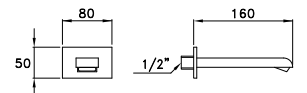

CROMO- CHROME		CS 09006 CR00	193,00
NICHEL-NICKEL		NI00	270,00
NICHEL SPAZ - MATT NICKEL - NICKEL MAT		NI01	284,00
ORO - GOLD - OR 24 CARATS		AU00	703,00
ORO ROSA - ROSE GOLD- OR ROSE		AU02	492,00
BRONZO - BRONZE		BZ00	328,00
BRONZO SCURO - DARK BRONZE - BRONZE NOIR		BZ01	328,00
PVD OTTONE - BRASS- LAITON	LUCIDO/SHINY/BRILLANT	PV01	328,00
	SATINATO/SATIN/SATINÉ	PV06	328,00
	SPAZZOLATO/BRUSHED/BROSSÉ	PV13	328,00
PVD NICHEL - NICKEL	LUCIDO/SHINY/BRILLANT	PV02	328,00
	SATINATO/SATIN/SATINÉ	PV14	328,00
	SPAZZOLATO/BRUSHED/BROSSÉ	PV05	328,00
PVD RAME - COPPER-CUIVRE	LUCIDO/SHINY/BRILLANT	PV16	328,00
	SATINATO/SATIN/SATINÉ	PV11	328,00
	SPAZZOLATO/BRUSHED/BROSSÉ	PV09	328,00
PVD NERO - BLACK - NOIR	LUCIDO/SHINY/BRILLANT	PV18	359,00
	SATINATO/SATIN/SATINÉ	PV17	359,00
	SPAZZOLATO/BRUSHED/BROSSÉ	PV10	359,00