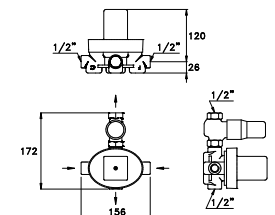

IS3292

Parti incasso per figure IS3292
Concealed body for IS3292 thermostatic mixer
Partie encastrée pour les mitigeurs IS3292

BRONZO - BRONZE **UN 06001 0000** **536,00**