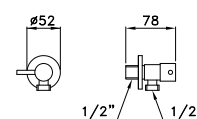

3194

Rubinetto di erogazione a parete

Wall mounted mixer

Robinet simple mural

CROMO- CHROME **UN 04003 CR00 49,00**