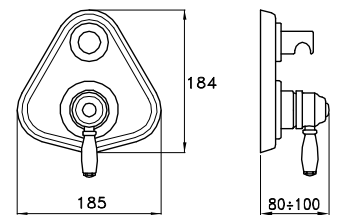

CROMO- CHROME		IT 01405 CR00	363,00
NICHEL-NICKEL		NI00	508,00
NICHEL SPAZ - MATT NICKEL - NICKEL MAT		NI01	531,00
ORO - GOLD - OR 24 CARATS		AU00	1.270,00
ORO ROSA - ROSE GOLD- OR ROSE		AU02	889,00
ARGENTO - SILVER - ARGENT		AG00	1.144,00
BRONZO - BRONZE		BZ00	617,00
BRONZO SCURO - DARK BRONZE - BRONZE NOIR		BZ01	617,00
PVD	LUCIDO/SHINY/BRILLANT	PV01	617,00
OTTONE - BRASS- LAITON	SATINATO/SATIN/SATINÉ	PV06	617,00
	SPAZZOLATO/BRUSHED/BROSSÉ	PV13	617,00
PVD	LUCIDO/SHINY/BRILLANT	PV02	617,00
NICHEL - NICKEL	SATINATO/SATIN/SATINÉ	PV14	617,00
	SPAZZOLATO/BRUSHED/BROSSÉ	PV05	617,00
PVD	LUCIDO/SHINY/BRILLANT	PV16	617,00
RAME - COPPER-CUIVRE	SATINATO/SATIN/SATINÉ	PV11	617,00
	SPAZZOLATO/BRUSHED/BROSSÉ	PV09	617,00
PVD	LUCIDO/SHINY/BRILLANT	PV18	672,00
NERO - BLACK - NOIR	SATINATO/SATIN/SATINÉ	PV17	672,00
	SPAZZOLATO/BRUSHED/BROSSÉ	PV10	672,00