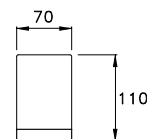

CROMO- CHROME		BQ 10100 CR00	119,00
NICHEL-NICKEL		NI00	160,00
NICHEL SPAZ - MATT NICKEL - NICKEL MAT		NI01	166,00
ORO - GOLD - OR 24 CARATS		AU00	405,00
ORO ROSA - ROSE GOLD- OR ROSE		AU02	320,00
BRONZO - BRONZE		BZ00	191,00
BRONZO SCURO - DARK BRONZE - BRONZE NOIR		BZ01	191,00
PVD OTTONE - BRASS- LAITON	LUCIDO/SHINY/BRILLANT	PV01	191,00
	SATINATO/SATIN/SATINÉ	PV06	191,00
	SPAZZOLATO/BRUSHED/BROSSÉ	PV13	191,00
PVD NICHEL - NICKEL	LUCIDO/SHINY/BRILLANT	PV02	191,00
	SATINATO/SATIN/SATINÉ	PV14	191,00
	SPAZZOLATO/BRUSHED/BROSSÉ	PV05	191,00
PVD RAME - COPPER-CUIVRE	LUCIDO/SHINY/BRILLANT	PV16	191,00
	SATINATO/SATIN/SATINÉ	PV11	191,00
	SPAZZOLATO/BRUSHED/BROSSÉ	PV09	191,00
PVD NERO - BLACK - NOIR	LUCIDO/SHINY/BRILLANT	PV18	220,00
	SATINATO/SATIN/SATINÉ	PV17	220,00
	SPAZZOLATO/BRUSHED/BROSSÉ	PV10	220,00