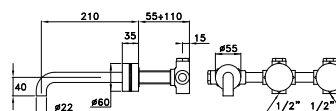

3229P.I. SN

Gruppo incasso per 3229 con bocca a sinistra
 Concealed body for 3229, spout on the left
 Partie encastrée pour 3229, bec à gauche

UN 01000 0000 SN000000

458,00 euro

3229P.V. MACARONS*

Parti in vista per gruppo lavabo da incasso a parete
 External part for concealed basin mixer
 Façade pour mélangeur de lavabo mural encastré