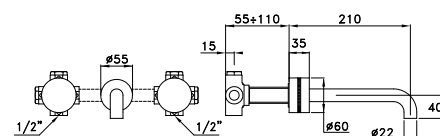

3229P.V. MACARONS*

Parti in vista per gruppo lavabo da incasso a parete
External part for concealed basin mixer
Façade pour mélangeur de lavabo mural encastré