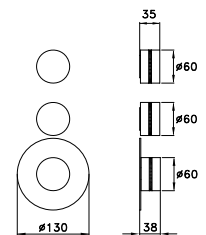

IS3298 P.V. MACARONS*

Parti in vista per miscelatore termostatico modello IS3298 con 2 uscite indipendenti
External parts for thermostatic mixer IS3298 with two separate exit
Façade pour mitigeur thermostatique IS3298 avec robinet à 2 sorties pour douche

Codice - Code	Finitura corpo - Body finish - Finition du corps	Prezzo - Price - Prix
MC 06013 PV02	Nichel PVD Lucido/PVD Shiny Nickel/PVD Nickel Brilliant	298,00 euro
MC 06013 PV18	Nero PVD Lucido/PVD Shiny Black/PVD Noir Brilliant	320,00 euro
MC 06013 AU00	Oro/Gold/Or	790,00 euro
MC 06013 PV16	Rame PVD Lucido/PVD Shiny Copper/PVD Cuivre Brilliant	298,00 euro
MC 06013 TE02	TEA*	189,00 euro

Da abbinare al corpo incasso cod.UN 06004 0000 00000000 | To be installed on built-in part code UN 06004 0000 00000000 | A installer sur la partie encastrée UN 06004 0000 00000000