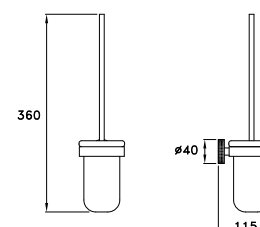

MC 10017 PV02	Nichel PVD Lucido/PVD Shiny Nickel/PVD Nickel Brilliant	302,00 euro
MC 10017 PV18	Nero PVD Lucido/PVD Shiny Black/PVD Noir Brilliant	326,00 euro
MC 10017 AU00	Oro/Gold/Or	589,00 euro
MC 10017 PV16	Rame PVD Lucido/PVD Shiny Copper/PVD Cuivre Brilliant	302,00 euro
MC 10017 TE02	TEA*	219,00 euro
MC 10017 PV14	Nichel PVD Satinato/Satin PVD Nickel/Nickel PVD Satinée	302,00 euro
MC 10017 PV17	Nero PVD Satinato/Satin PVD Black/Noir PVD Satinée	326,00 euro
MC 10017 PV06	Ottone PVD Satinato/Satin PVD Brass/Laiton PVD Satinée	302,00 euro
MC 10017 PV11	Rame PVD Satinato/Satin PVD Copper/Cuivre PVD Satinée	302,00 euro