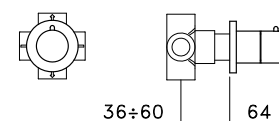

Gruppo incasso per deviatore 2 vie
 Concealed body for two ways diverter
 Partie encastrée pour inverseur

UN 01215 0000 00000000

218,00 euro

0/150 P.V. CHARM

Deviatore manuale da incasso
 Manual bath-shower diverter
 Inverseur manuel bain-douche à encastrer