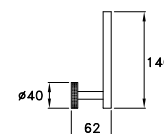

MC 10016 PV02	Nichel PVD Lucido/PVD Shiny Nickel/PVD Nickel Brilliant	229,00 euro
MC 10016 PV18	Nero PVD Lucido/PVD Shiny Black/PVD Noir Brilliant	246,00 euro
MC 10016 AU00	Oro/Gold/Or	439,00 euro
MC 10016 PV16	Rame PVD Lucido/PVD Shiny Copper/PVD Cuivre Brilliant	229,00 euro
MC 10016 TE02	TEA*	169,00 euro
MC 10016 PV14	Nichel PVD Satinato/Satin PVD Nickel/Nickel PVD Satinée	229,00 euro
MC 10016 PV17	Nero PVD Satinato/Satin PVD Black/Noir PVD Satinée	246,00 euro
MC 10016 PV06	Ottone PVD Satinato/Satin PVD Brass/Laiton PVD Satinée	229,00 euro
MC 10016 PV11	Rame PVD Satinato/Satin PVD Copper/Cuivre PVD Satinée	229,00 euro