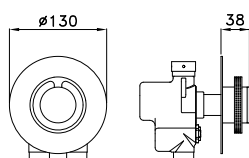

Anello Nero lucido PVD con texture e con corpo in finitura satinata
PVD Shiny Black ring with texture and body in satin finish
Bague en PVD Noir brillant avec texture et corps en finition satinée

Codice - Code	Finitura corpo - Body finish - Finition du corps	Prezzo - Price - Prix
CH 06010 PV14 122	Nichel PVD satinato/Satin PVD Nickel/Nickel PVD satinée	700,00 euro
CH 06010 PV17 122	Nero PVD satinato/Satin PVD Black/Noir PVD satinée	737,00 euro
CH 06010 PV06 122	Ottone PVD satinato/Satin PVD Brass/Laiton PVD satinée	700,00 euro
CH 06010 PV11 122	Rame PVD satinato/Satin PVD Copper/Cuivre PVD satinée	700,00 euro