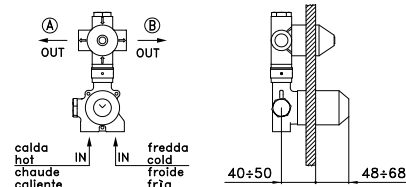

3254 MCLT2 PI.

Corpo incasso per miscelatore a 2 vie
Concealed body for 2 ways mixer
Corps encastrée pour mitigeur 2 vois