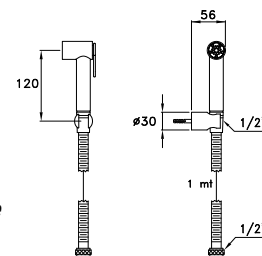

309T

Doccia a mano Shut-Off, leva con ritorno automatico e supporto

Shut-off hand shower, with automatic return and support lever

Douchette Shut-Off avec manette de retour automatique, support fixe et flexible

UN 03125 PV02	Nichel PVD Lucido/PVD Shiny Nickel/PVD Nickel Brilliant	387,00 euro
UN 03125 PV18	Nero PVD Lucido/PVD Shiny Black/PVD Noir Brilliant	447,00 euro
UN 03125 AU00	Oro/Gold/Or	822,00 euro
UN 03125 PV16	Rame PVD Lucido/PVD Shiny Copper/PVD Cuivre Brilliant	387,00 euro
UN 03125 TE02	TEA*	278,00 euro
UN 03125 PV14	Nichel PVD Satinato/Satin PVD Nickel/Nichel PVD Satinée	387,00 euro
UN 03125 PV17	Nero PVD Satinato/Satin PVD Black/Noir PVD Satinée	447,00 euro
UN 03125 PV06	Ottone PVD Satinato/Satin PVD Brass/Laiton PVD Satinée	387,00 euro
UN 03125 PV11	Rame PVD Satinato/Satin PVD Copper/Cuivre PVD Satinée	387,00 euro

3194

Rubinetto di erogazione a parete

Wall mounted open/close valve

Robinet simple mural

UN 04003 PV02	Nichel PVD Lucido/PVD Shiny Nickel/PVD Nickel Brilliant	79,00 euro
UN 04003 PV18	Nero PVD Lucido/PVD Shiny Black/PVD Noir Brilliant	90,00 euro
UN 04003 AU00	Oro/Gold/Or	165,00 euro
UN 04003 PV16	Rame PVD Lucido/PVD Shiny Copper/PVD Cuivre Brilliant	79,00 euro
UN 04003 TE02	TEA*	56,00 euro
UN 04003 PV14	Nichel PVD Satinato/Satin PVD Nickel/Nichel PVD Satinée	79,00 euro
UN 04003 PV17	Nero PVD Satinato/Satin PVD Black/Noir PVD Satinée	90,00 euro
UN 04003 PV06	Ottone PVD Satinato/Satin PVD Brass/Laiton PVD Satinée	79,00 euro
UN 04003 PV11	Rame PVD Satinato/Satin PVD Copper/Cuivre PVD Satinée	79,00 euro