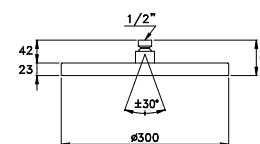

UN 03006 PV02	Nichel PVD Lucido/PVD Shiny Nickel/PVD Nickel Brilliant	1205,00 euro
UN 03006 PV18	Nero PVD Lucido/PVD Shiny Black/PVD Noir Brilliant	1394,00 euro
UN 03006 AU00	Oro/Gold/Or	2562,00 euro
UN 03006 PV16	Rame PVD Lucido/PVD Shiny Copper/PVD Cuivre Brilliant	1205,00 euro
UN 03006 TE02	TEA*	867,00 euro
UN 03006 PV14	Nichel PVD Satinato/Satin PVD Nickel/Nickel PVD Satinée	1205,00 euro
UN 03006 PV17	Nero PVD Satinato/Satin PVD Black/Noir PVD Satinée	1394,00 euro
UN 03006 PV06	Ottone PVD Satinato/Satin PVD Brass/Laiton PVD Satinée	1205,00 euro
UN 03006 PV11	Rame PVD Satinato/Satin PVD Copper/Cuivre PVD Satinée	1205,00 euro