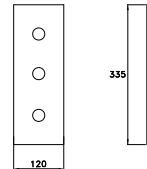

*Add the handle to the code referring to the selection on the previous pages | *Ajouter la poignée au code en se référant au schéma des pages précédentes

MC.01000.PV18
MC.12000.TE02.006.03.00 (2x)

PS3

Piastra con 3 fori
3 holes plate
Plaque 3 trous