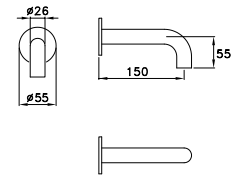

0/250

Bocca di erogazione a parete.
Sporgenza da parete 150 mm

Wall mounted spout.
Projection from wall to outlet: 150 mm

Bec mural de baignoire
Longueur 150 mm

MC 09000 PV02	Nichel PVD Lucido/PVD Shiny Nickel/PVD Nickel Brilliant	311,00 euro
MC 09000 PV18	Nero PVD Lucido/PVD Shiny Black/PVD Noir Brilliant	332,00 euro
MC 09000 AU00	Oro/Gold/Or	557,00 euro
MC 09000 PV16	Rame PVD Lucido/PVD Shiny Copper/PVD Cuivre Brilliant	311,00 euro
MC 09000 TE02	TEA*	236,00 euro
MC 09000 PV14	Nichel PVD Satinato/Satin PVD Nickel/Nichel PVD Satinée	311,00 euro
MC 09000 PV17	Nero PVD Satinato/Satin PVD Black/Noir PVD Satinée	332,00 euro
MC 09000 PV06	Ottone PVD Satinato/Satin PVD Brass/Laiton PVD Satinée	311,00 euro
MC 09000 PV11	Rame PVD Satinato/Satin PVD Copper/Cuivre PVD Satinée	311,00 euro