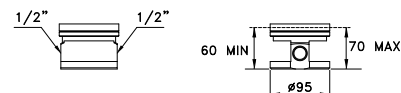

438 P.I.

Gruppo incasso per 438

Concealed body for 438

Partie encastrée pour 438

UN 01550 0000

409,00 euro