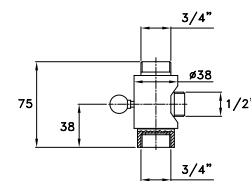

UN 09155 PV02	Nichel PVD Lucido/PVD Shiny Nickel/PVD Nickel Brilliant	226,00 euro
UN 09155 PV18	Nero PVD Lucido/PVD Shiny Black/PVD Noir Brilliant	261,00 euro
UN 09155 AU00	Oro/Gold/Or	468,00 euro
UN 09155 PV16	Rame PVD Lucido/PVD Shiny Copper/PVD Cuivre Brilliant	226,00 euro
UN 09155 TE02	TEA*	160,00 euro
UN 09155 PV14	Nichel PVD Satinato/Satin PVD Nickel/Nichel PVD Satinée	226,00 euro
UN 09155 PV17	Nero PVD Satinato/Satin PVD Black/Noir PVD Satinée	261,00 euro
UN 09155 PV06	Ottone PVD Satinato/Satin PVD Brass/Laiton PVD Satinée	226,00 e uro
UN 09155 PV11	Rame PVD Satinato/Satin PVD Copper/Cuivre PVD Satinée	226,00 euro