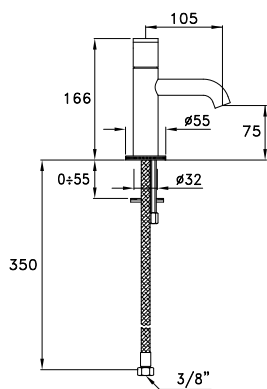

3222 MACARONS

Miscelatore monocomando per lavabo
Single-lever washbasin mixer
Mitigeur monocommande pour lavabo

Miscelatore con top marmo Emperador
Mixer with Emperador marble top
Mitigeur avec cache poignée en marbre Emperador

Codice - Code	Finitura corpo - Body finish - Finition du corps	Prezzo - Price - Prix
MC 00100 PV02 003	Nichel PVD Lucido/PVD Shiny Nickel/PVD Nickel Brilliant	537,00 euro
MC 00100 PV18 003	Nero PVD Lucido/PVD Shiny Black/PVD Noir Brilliant	574,00 euro
MC 00100 AU00 003	Oro/Gold/Or	794,00 euro
MC 00100 PV16 003	Rame PVD Lucido/PVD Shiny Copper/PVD Cuivre Brilliant	537,00 euro
MC 00100 TE02 003	TEA*	394,00 euro

Miscelatore con top marmo Calacatta
Mixer with Calacatta marble top
Mitigeur avec cache poignée en marbre Calacatta

Codice - Code	Finitura corpo - Body finish - Finition du corps	Prezzo - Price - Prix
MC 00100 PV02 004	Nichel PVD Lucido/PVD Shiny Nickel/PVD Nickel Brilliant	537,00 euro
MC 00100 PV18 004	Nero PVD Lucido/PVD Shiny Black/PVD Noir Brilliant	574,00 euro
MC 00100 AU00 004	Oro/Gold/Or	794,00 euro
MC 00100 PV16 004	Rame PVD Lucido/PVD Shiny Copper/PVD Cuivre Brilliant	537,00 euro
MC 00100 TE02 004	TEA*	394,00 euro

Miscelatore con top Nero Vulcano
Mixer with Black Vulcano top
Mitigeur avec cache poignée en Noir Vulcano

Codice - Code	Finitura corpo - Body finish - Finition du corps	Prezzo - Price - Prix
MC 00100 PV02 006	Nichel PVD Lucido/PVD Shiny Nickel/PVD Nickel Brilliant	517,00 euro
MC 00100 PV18 006	Nero PVD Lucido/PVD Shiny Black/PVD Noir Brilliant	551,00 euro
MC 00100 AU00 006	Oro/Gold/Or	771,00 euro
MC 00100 PV16 006	Rame PVD Lucido/PVD Shiny Copper/PVD Cuivre Brilliant	517,00 euro
MC 00100 TE02 006	TEA*	347,00 euro

Miscelatore con top Bianco Lipari
Mixer with White Lipari top
Mitigeur avec cache poignée en Blanc Lipari

Codice - Code	Finitura corpo - Body finish - Finition du corps	Prezzo - Price - Prix
MC 00100 PV02 005	Nichel PVD Lucido/PVD Shiny Nickel/PVD Nickel Brilliant	517,00 euro
MC 00100 PV18 005	Nero PVD Lucido/PVD Shiny Black/PVD Noir Brilliant	551,00 euro
MC 00100 AU00 005	Oro/Gold/Or	771,00 euro
MC 00100 PV16 005	Rame PVD Lucido/PVD Shiny Copper/PVD Cuivre Brilliant	517,00 euro
MC 00100 TE02 005	TEA*	347,00 euro

Miscelatore con top Legno Scuro
Mixer with Dark Wood top
Mitigeur avec cache poignée en Bois Foncé

Codice - Code	Finitura corpo - Body finish - Finition du corps	Prezzo - Price - Prix
MC 00100 PV02 002	Nichel PVD Lucido/PVD Shiny Nickel/PVD Nickel Brilliant	491,00 euro
MC 00100 PV18 002	Nero PVD Lucido/PVD Shiny Black/PVD Noir Brilliant	528,00 euro
MC 00100 AU00 002	Oro/Gold/Or	748,00 euro
MC 00100 PV16 002	Rame PVD Lucido/PVD Shiny Copper/PVD Cuivre Brilliant	491,00 euro
MC 00100 TE02 002	TEA*	348,00 euro

Miscelatore con top Legno Chiaro
Mixer with Light Wood top
Mitigeur avec cache poignée en Bois Clair