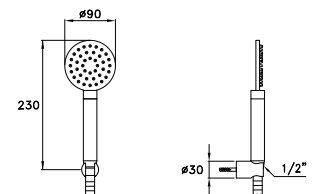

MC 03106 PV02	Nichel PVD Lucido/PVD Shiny Nickel/PVD Nickel Brilliant	726,00 euro
MC 03106 PV18	Nero PVD Lucido/PVD Shiny Black/PVD Noir Brilliant	791,00 euro
MC 03106 AU00	Oro/Gold/Or	1226,00 euro
MC 03106 PV16	Rame PVD Lucido/PVD Shiny Copper/PVD Cuivre Brilliant	726,00 euro
MC 03106 TE02	TEA*	412,00 euro
MC 03106 PV14	Nichel PVD Satinato/Satin PVD Nickel/Nickel PVD Satinée	726,00 euro
MC 03106 PV17	Nero PVD Satinato/Satin PVD Black/Noir PVD Satinée	791,00 euro
MC 03106 PV06	Ottone PVD Satinato/Satin PVD Brass/Laiton PVD Satinée	726,00 euro
MC 03106 PV11	Rame PVD Satinato/Satin PVD Copper/Cuivre PVD Satinée	726,00 euro

302

Doccia a mano completa di asta a parete
Hand shower and wall mounted slide bar
Ensemble de douche sur barre