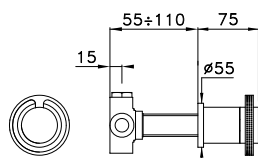

0/158 P.V. CHARM

Rubinetto bypass 0/158

Bypass tap 0/158

Robinet Bypass 0/158

Da installare su corpo incasso cod UN 01105 000

To be installed on built-in part code cod.UN 01105 0000

A installer sur la partie encastrée cod.UN 01105 0000