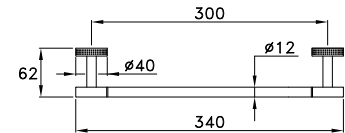

===== A C C E S S O R I =====
A C C E S S O R I E S - A C C E S S O I R E S

602-30

Asta portasalviette - lunghezza 300 mm

Towel rail - length 300 mm

Porte serviette de 300 mm

MC 10000 PV02	Nichel PVD Lucido/PVD Shiny Nickel/PVD Nickel Brilliant	297,00 euro
MC 10000 PV18	Nero PVD Lucido/PVD Shiny Black/PVD Noir Brilliant	317,00 euro
MC 10000 AU00	Oro/Gold/Or	547,00 euro
MC 10000 PV16	Rame PVD Lucido/PVD Shiny Copper/PVD Cuivre Brilliant	297,00 euro
MC 10000 TE02	TEA*	229,00 euro
MC 10000 PV14	Nichel PVD Satinato/Satin PVD Nickel/Nichel PVD Satinée	297,00 euro
MC 10000 PV17	Nero PVD Satinato/Satin PVD Black/Noir PVD Satinée	317,00 euro
MC 10000 PV06	Ottone PVD Satinato/Satin PVD Brass/Laiton PVD Satinée	297,00 euro
MC 10000 PV11	Rame PVD Satinato/Satin PVD Copper/Cuivre PVD Satinée	297,00 euro