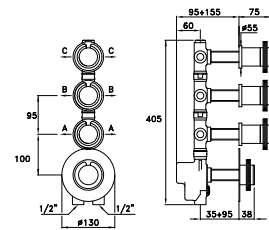

IS3299 P.I.

Gruppo incasso per miscelatore termostatico 3 vie

Concealed body for 3 ways thermostatic mixer

Partie encastrée pour mitigeur thermostatique avec 3 sorties

UN 06005 0000

854,00 euro