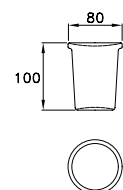

LL 10007 VSA	Vetro Satinato/Satin Glass/Satiné	41,00 euro