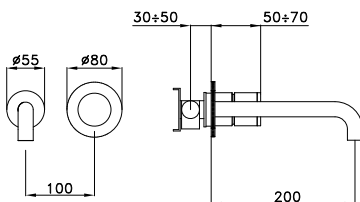

3861 MCLT P.I.

Gruppo incasso per miscelatore monocomando
 Concealed body for one way mixer
 Partie encastrée pour mitigeur monocommande

UN 01601 0000

103,00 euro

3861 MCLT P.V. MACARONS

Parti in vista per miscelatore monocomando lavabo, per installazione da incasso a parete
 External part for concealed basin mixer
 Façade pour mélangeur de lavabo mural encastré