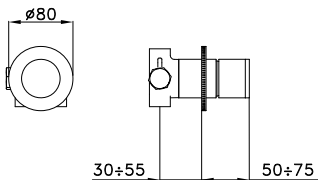

3292MCLT P.V. MACARONS

Parti in vista per miscelatore ad una via da incasso
Concealed wall-mounted one way shower mixer
Mitigeur monocommande à encastrer