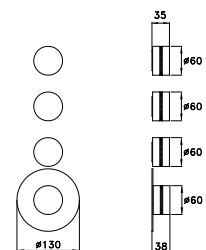

IS3299 P.V. MACARONS*

Parti in vista per miscelatore termostatico modello IS3299 con 3 uscite indipendenti
External parts for thermostatic mixer IS3299 with three separate water exit
Façade pour mitigeur thermostatique IS3299 avec robinet à 3 sorties pour douche