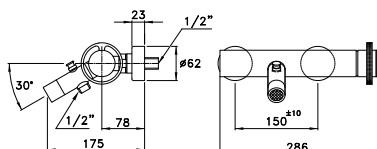

Anello Nero lucido PVD con texture e con corpo in finitura satinata
PVD Shiny Black ring with texture and body in satin finish
Bague en PVD Noir brillant avec texture et corps en finition satinée

Codice - Code	Finitura corpo - Body finish - Finition du corps	Prezzo - Price - Prix
CH 00106 PV14 122	Nichel PVD satinato/Satin PVD Nickel/Nickel PVD satinée	983,00 euro
CH 00106 PV17 122	Nero PVD satinato/Satin PVD Black/Noir PVD satinée	1068,00 euro
CH 00106 PV06 122	Ottone PVD satinato/Satin PVD Brass/Laiton PVD satinée	983,00 euro
CH 00106 PV11 122	Rame PVD satinato/Satin PVD Copper/Cuivre PVD satinée	983,00 euro