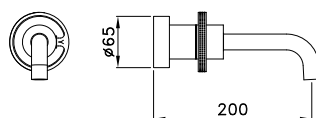

Concealed wall-mounted single-handle washbasin mixer with spout

Mitigeur encastré de lavabo avec bec mural

Anello in Oro lucido PVD con texture e con corpo in finitura satinata
PVD Shiny gold ring with texture and body in satin finish
Bague en or PVD brillant avec texture et corps en finition satinée