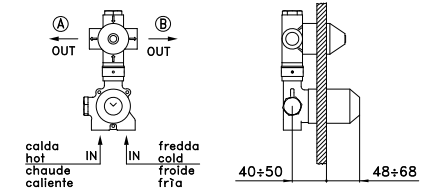

3254MCLT2 P.I.

Corpo incasso per miscelatore a 2 vie

Concealed body for 2 ways mixer

Corps encastrée pour mitigeur 2 vois

UN 01402 0000

263,00 euro