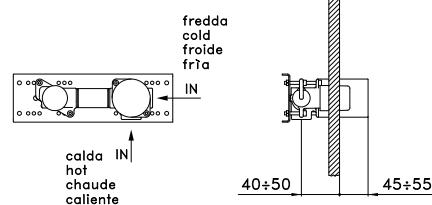

3861 MCLT P.I.

Gruppo incasso per miscelatore monocomando
Concealed body for one way mixer
Partie encastrée pour mitigeur monocommande

UN 01601 0000

103,00 euro

3861 MCLT P.V. MACARONS

Parti in vista per miscelatore monocomando lavabo, per installazione da incasso a parete
External part for concealed basin mixer
Façade pour mélangeur de lavabo mural encastré

Miscelatore con top marmo Emperador
Mixer with Emperador marble top
Mitigeur avec cache poignée en marbre Emperador

Codice - Code	Finitura corpo - Body finish - Finition du corps	Prezzo - Price - Prix
MC 01611 PV02 003	Nichel PVD Lucido/PVD Shiny Nickel/PVD Nickel Brilliant	490,00 euro
MC 01611 PV18 003	Nero PVD Lucido/PVD Shiny Black/PVD Noir Brilliant	503,00 euro
MC 01611 AU00 003	Oro/Gold/Or	894,00 euro
MC 01611 PV16 003	Rame PVD Lucido/PVD Shiny Copper/PVD Cuivre Brilliant	490,00 euro
MC 01611 TE02 003	TEA*	343,00 euro

Miscelatore con top marmo Calacatta
Mixer with Calacatta marble top
Mitigeur avec cache poignée en marbre Calacatta

Codice - Code	Finitura corpo - Body finish - Finition du corps	Prezzo - Price - Prix
MC 01611 PV02 004	Nichel PVD Lucido/PVD Shiny Nickel/PVD Nickel Brilliant	490,00 euro
MC 01611 PV18 004	Nero PVD Lucido/PVD Shiny Black/PVD Noir Brilliant	503,00 euro
MC 01611 AU00 004	Oro/Gold/Or	894,00 euro
MC 01611 PV16 004	Rame PVD Lucido/PVD Shiny Copper/PVD Cuivre Brilliant	490,00 euro
MC 01611 TE02 004	TEA*	343,00 euro

Miscelatore con top Nero Vulcano
Mixer with Black Vulcano top
Mitigeur avec cache poignée en Noir Vulcano