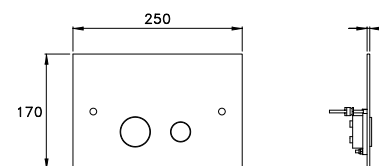

UN 09500 PV02	Nichel PVD Lucido/PVD Shiny Nickel/PVD Nickel Brilliant	728,00 euro
UN 09500 PV18	Nero PVD Lucido/PVD Shiny Black/PVD Noir Brilliant	792,00 euro
UN 09500 AU00	Oro/Gold/Or	1495,00 euro
UN 09500 PV16	Rame PVD Lucido/PVD Shiny Copper/PVD Cuivre Brilliant	728,00 euro
UN 09500 TE02	TEA*	492,00 euro
UN 09500 PV14	Nichel PVD Satinato/Satin PVD Nickel/Nichel PVD Satinée	728,00 euro
UN 09500 PV17	Nero PVD Satinato/Satin PVD Black/Noir PVD Satinée	792,00 euro
UN 09500 PV06	Ottone PVD Satinato/Satin PVD Brass/Laiton PVD Satinée	728,00 euro
UN 09500 PV11	Rame PVD Satinato/Satin PVD Copper/Cuivre PVD Satinée	728,00 euro