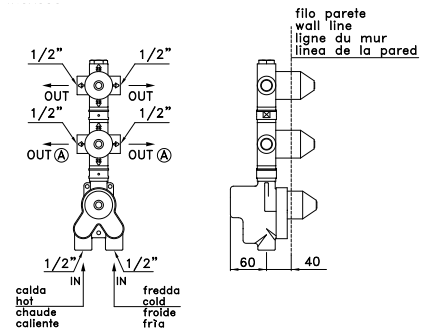

IS3298 P.I.

Gruppo incasso per miscelatore termostatico 2 vie
Concealed body for 2 ways thermostatic mixer
Partie encastrée pour mitigeur thermostatique avec 2 sorties