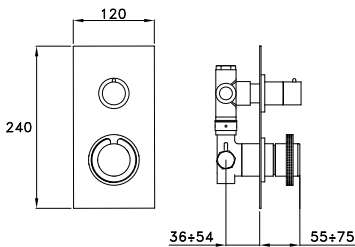

Anello in Nichel lucido PVD con texture e con corpo in finitura satinata
PVD Shiny Nickel ring with texture and body in satin finish
Bague en PVD Nickel brillant avec texture et corps en finition satinée

Codice - Code	Finitura corpo - Body finish - Finition du corps	Prezzo - Price - Prix
CH 01406 PV14 121	Nichel PVD satinato/Satin PVD Nickel/Nickel PVD satinée	581,00 euro
CH 01406 PV17 121	Nero PVD satinato/Satin PVD Black/Noir PVD satinée	622,00 euro
CH 01406 PV06 121	Ottone PVD satinato/Satin PVD Brass/Laiton PVD satinée	581,00 euro
CH 01406 P11 121	Rame PVD satinato/Satin PVD Copper/Cuivre PVD satinée	581,00 euro