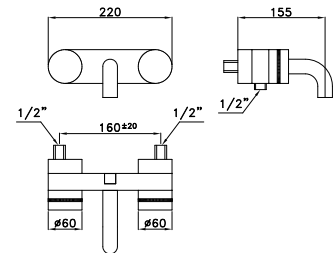

Codice - Code	Finitura corpo - Body finish - Finition du corps	Prezzo - Price - Prix
MC 02000 PV02	Nichel PVD Lucido/PVD Shiny Nickel/PVD Nickel Brilliant	933,00 euro
MC 02000 PV18	Nero PVD Lucido/PVD Shiny Black/PVD Noir Brilliant	1026,00 euro
MC 02000 AU00	Oro/Gold/Or	1866,00 euro
MC 02000 PV16	Rame PVD Lucido/PVD Shiny Copper/PVD Cuivre Brilliant	933,00 euro
MC 02000 TE02	TEA*	746,00 euro

3283A - 3283 MACARONS*

Gruppo doccia per installazione esterna a parete
Exposed wall-mounted shower mixer
Mélangeur de douche apparent