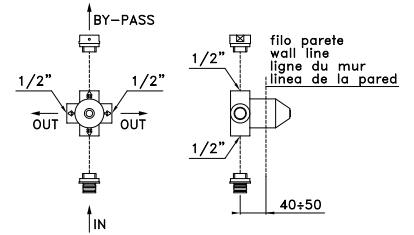

0/158 P.I.

Parti incasso per rubinetto bypass
Concealed part for bypass tap
Partie encastrée pour robinet bypass

UN 01105 0000

180,00 euro

0/158 MACARONS*

Adattatore per 0/158
Al codice aggiungere la maniglia facendo riferimento alla proposta delle pagine precedenti
Kit for 0/158
Add the handle to the code referring to the selection on the previous pages
Kit pour 0/158
Ajouter la poignée au code en se référant au schéma des pages précédentes

UN 01106 0000

39,00 euro

Da abbinare al corpo incasso cod.UN 01105 0000 00000000 | To be installed on built-in part code UN 01105 0000 00000000 | A installer sur la partie encastrée UN 01105 0000 00000000

IS3295 P.I.

Gruppo incasso per IS3295
Concealed body for IS3295
Partie encastrée pour IS3295

UN 06006 0000

397,00 euro

IS3295 P.V. MACARONS*

Parti in vista per miscelatore termostatico modello monoblocco IS3295
External parts for one-way thermostatic mixer IS 3295
Façade pour mitigeur thermostatique IS3295

Codice - Code	Finitura corpo - Body finish - Finition du corps	Prezzo - Price - Prix
MC 06010 PV02	Nichel PVD Lucido/PVD Shiny Nickel/PVD Nickel Brilliant	259,00 euro
MC 06010 PV18	Nero PVD Lucido/PVD Shiny Black/PVD Noir Brilliant	281,00 euro
MC 06010 AU00	Oro/Gold/Or	751,00 euro
MC 06010 PV16	Rame PVD Lucido/PVD Shiny Copper/PVD Cuivre Brilliant	259,00 euro
MC 06010 TE02	TEA*	150,00 euro

Da abbinare al corpo incasso cod.UN 06006 0000 00000000 | To be installed on built-in part code UN 06006 0000 00000000 | A installer sur la partie encastrée UN 06006 0000 00000000

*Al codice aggiungere la maniglia facendo riferimento alla proposta delle pagine precedenti
*Add the handle to the code referring to the selection on the previous pages | *Ajouter la poignée au code en se référant au schéma des pages précédentes