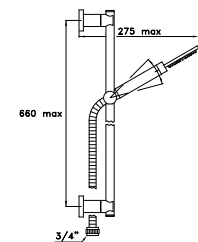

MC 03100 PV02	Nichel PVD Lucido/PVD Shiny Nickel/PVD Nickel Brilliant	905,00 euro
MC 03100 PV18	Nero PVD Lucido/PVD Shiny Black/PVD Noir Brilliant	984,00 euro
MC 03100 AU00	Oro/Gold/Or	1868,00 euro
MC 03100 PV16	Rame PVD Lucido/PVD Shiny Copper/PVD Cuivre Brilliant	905,00 euro
MC 03100 TE02	TEA*	628,00 euro
MC 03100 PV14	Nichel PVD Satinato/Satin PVD Nickel/Nickel PVD Satinée	905,00 euro
MC 03100 PV17	Nero PVD Satinato/Satin PVD Black/Noir PVD Satinée	984,00 euro
MC 03100 PV06	Ottone PVD Satinato/Satin PVD Brass/Laiton PVD Satinée	905,00 euro
MC 03100 PV11	Rame PVD Satinato/Satin PVD Copper/Cuivre PVD Satinée	905,00 euro

302A

Doccia a mano completa di asta a parete e presa di alimentazione a parete
Hand-shower, wall mounted slide bar and wall intake
Ensemble de douche sur barre avec coude de sortie