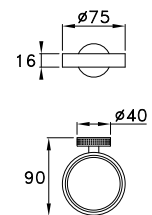

1012

Portabicchiere senza bicchiere

Tumbler holder without tumbler

Porte-verre sans verre

MC 10004 PV02	Nichel PVD Lucido/PVD Shiny Nickel/PVD Nickel Brilliant	179,00 euro
MC 10004 PV18	Nero PVD Lucido/PVD Shiny Black/PVD Noir Brilliant	193,00 euro
MC 10004 AU00	Oro/Gold/Or	338,00 euro
MC 10004 PV16	Rame PVD Lucido/PVD Shiny Copper/PVD Cuivre Brilliant	179,00 euro
MC 10004 TE02	TEA*	135,00 euro
MC 10004 PV14	Nichel PVD Satinato/Satin PVD Nickel/Nichel PVD Satinée	179,00 euro
MC 10004 PV17	Nero PVD Satinato/Satin PVD Black/Noir PVD Satinée	193,00 euro
MC 10004 PV06	Ottone PVD Satinato/Satin PVD Brass/Laiton PVD Satinée	179,00 euro
MC 10004 PV11	Rame PVD Satinato/Satin PVD Copper/Cuivre PVD Satinée	179,00 euro