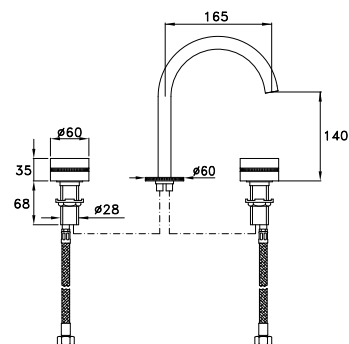

Codice - Code	Finitura corpo - Body finish - Finition du corps	Prezzo - Price - Prix
MC 00021 PV02	Nichel PVD Lucido/PVD Shiny Nickel/PVD Nickel Brilliant	890,00 euro
MC 00021 PV18	Nero PVD Lucido/PVD Shiny Black/PVD Noir Brilliant	979,00 euro
MC 00021 AU00	Oro/Gold/Or	1080,00 euro
MC 00021 PV16	Rame PVD Lucido/PVD Shiny Copper/PVD Cuivre Brilliant	890,00 euro
MC 00021 TE02	TEA*	658,00 euro