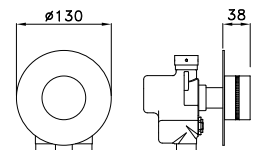

IS3295 P.I.

Gruppo incasso per IS3295
 Concealed body for IS3295
 Partie encastrée pour IS3295

UN 06006 0000

397,00 euro

IS3295 P.V. MACARONS*

Parti in vista per miscelatore termostatico modello monoblocco IS3295
 External parts for one-way thermostatic mixer IS 3295
 Façade pour mitigeur thermostatique IS3295