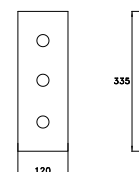

SM 09601 PV14	Nichel PVD satinato/Satin PVD Nickel/Nickel PVD satinée	243,00 euro
SM 09601 PV17	Nero PVD satinato/Satin PVD Black/Noir PVD satinée	281,00 euro
SM 09601 PV06	Ottone PVD satinato/Satin PVD Brass/Laiton PVD satinée	243,00 euro
SM 09601 PV11	Rame PVD satinato/Satin PVD Copper/Cuivre PVD satinée	281,00 euro