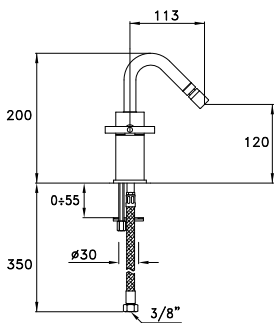

3603 CHARM

Gruppo miscelatore bidet

Single-lever bidet mixer, spout with directional aerator

Mitigeur monocommande pour bidet avec rotule orientable

Anello in Oro lucido PVD con texture e con corpo in finitura satinata
PVD Shiny Gold ring with texture and body in satin finish
Bague en PVD Or brillant avec texture et corps en finition satinée

Codice - Code	Finitura corpo - Body finish - Finition du corps	Prezzo - Price - Prix
CH 00303 PV14 123	Nichel PVD satinato/Satin PVD Nickel/Nickel PVD satinée	890,00 euro
CH 00303 PV17 123	Nero PVD satinato/Satin PVD Black/Noir PVD satinée	950,00 euro
CH 00303 PV06 123	Ottone PVD satinato/Satin PVD Brass/Laiton PVD satinée	890,00 euro
CH 00303 PV11 123	Rame PVD satinato/Satin PVD Copper/Cuivre PVD satinée	890,00 euro

Anello in Oro lucido PVD con corpo in finitura satinata
PVD Shiny Gold ring and body in satin finish
Bague en PVD Or brillant et corps en finition satinée

Codice - Code	Finitura corpo - Body finish - Finition du corps	Prezzo - Price - Prix
CH 00303 PV14 023	Nichel PVD satinato/Satin PVD Nickel/Nickel PVD satinée	796,00 euro
CH 00303 PV17 023	Nero PVD satinato/Satin PVD Black/Noir PVD satinée	856,00 euro
CH 00303 PV06 023	Ottone PVD satinato/Satin PVD Brass/Laiton PVD satinée	796,00 euro
CH 00303 PV11 023	Rame PVD satinato/Satin PVD Copper/Cuivre PVD satinée	796,00 euro

Anello in Nichel lucido PVD con texture e con corpo in finitura satinata
PVD Shiny Nickel ring with texture and body in satin finish
Bague en PVD Nickel brillant avec texture et corps en finition satinée

Codice - Code	Finitura corpo - Body finish - Finition du corps	Prezzo - Price - Prix
CH 00303 PV14 121	Nichel PVD satinato/Satin PVD Nickel/Nickel PVD satinée	890,00 euro
CH 00303 PV17 121	Nero PVD satinato/Satin PVD Black/Noir PVD satinée	950,00 euro
CH 00303 PV06 121	Ottone PVD satinato/Satin PVD Brass/Laiton PVD satinée	890,00 euro
CH 00303 PV11 121	Rame PVD satinato/Satin PVD Copper/Cuivre PVD satinée	890,00 euro

Anello in Nichel lucido PVD con corpo in finitura satinata
PVD Shiny Nickel ring and body in satin finish
Bague en PVD Nickel brillant et corps en finition satinée

Codice - Code	Finitura corpo - Body finish - Finition du corps	Prezzo - Price - Prix
CH 00303 PV14 021	Nichel PVD satinato/Satin PVD Nickel/Nickel PVD satinée	890,00 euro
CH 00303 PV17 021	Nero PVD satinato/Satin PVD Black/Noir PVD satinée	950,00 euro
CH 00303 PV06 021	Ottone PVD satinato/Satin PVD Brass/Laiton PVD satinée	890,00 euro
CH 00303 PV11 021	Rame PVD satinato/Satin PVD Copper/Cuivre PVD satinée	890,00 euro

Anello Nero lucido PVD con texture e con corpo in finitura satinata
PVD Shiny Black ring with texture and body in satin finish
Bague en PVD Noir brillant avec texture et corps en finition satinée