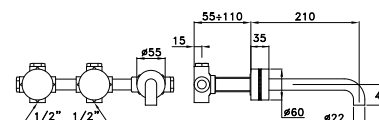

Codice - Code	Finitura corpo - Body finish - Finition du corps	Prezzo - Price - Prix
MC 01000 PV02	Nichel PVD Lucido/PVD Shiny Nickel/PVD Nickel Brilliant	296,00 euro
MC 01000 PV18	Nero PVD Lucido/PVD Shiny Black/PVD Noir Brilliant	308,00 euro
MC 01000 AU00	Oro/Gold/Or	388,00 euro
MC 01000 PV16	Rame PVD Lucido/PVD Shiny Copper/PVD Cuivre Brilliant	296,00 euro
MC 01000 TE02	TEA*	224,00 euro

Da abbinare al corpo incasso cod.UN 01000 0000 DX000000 | To be installed on built-in part code UN 01000 0000 DX000000 | A installer sur la partie encastrée UN 01000 0000 DX000000

*Al codice aggiungere la maniglia facendo riferimento alla proposta delle pagine precedenti

*Add the handle to the code referring to the selection on the previous pages | *Ajouter la poignée au code en se référant au schéma des pages précédentes