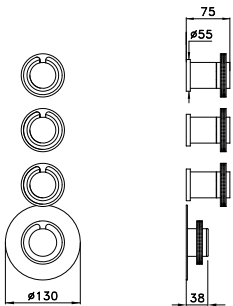

Anello in Oro lucido PVD con texture e con corpo in finitura satinata
PVD Shiny Gold ring with texture and body in satin finish
Bague en PVD Or brillant avec texture et corps en finition satinée

Codice - Code	Finitura corpo - Body finish - Finition du corps	Prezzo - Price - Prix
CH 06015 PV14 123	Nichel PVD satinato/Satin PVD Nickel/Nickel PVD satinée	1698,00 euro
CH 06015 PV17 123	Nero PVD satinato/Satin PVD Black/Noir PVD satinée	1852,00 euro
CH 06015 PV06 123	Ottone PVD satinato/Satin PVD Brass/Laiton PVD satinée	1698,00 euro
CH 06015 PV11 123	Rame PVD satinato/Satin PVD Copper/Cuivre PVD satinée	1698,00 euro