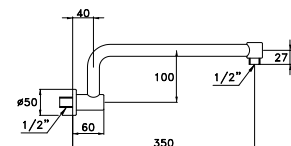

UN 03205 PV02	Nichel PVD Lucido/PVD Shiny Nickel/PVD Nickel Brilliant	292,00 euro
UN 03205 PV18	Nero PVD Lucido/PVD Shiny Black/PVD Noir Brilliant	338,00 euro
UN 03205 AU00	Oro/Gold/Or	619,00 euro
UN 03205 PV16	Rame PVD Lucido/PVD Shiny Copper/PVD Cuivre Brilliant	292,00 euro
UN 03205 TE02	TEA*	211,00 euro
UN 03205 PV14	Nichel PVD Satinato/Satin PVD Nickel/Nichel PVD Satinée	292,00 euro
UN 03205 PV17	Nero PVD Satinato/Satin PVD Black/Noir PVD Satinée	338,00 euro
UN 03205 PV06	Ottone PVD Satinato/Satin PVD Brass/Laiton PVD Satinée	292,00 euro
UN 03205 PV11	Rame PVD Satinato/Satin PVD Copper/Cuivre PVD Satinée	292,00 euro