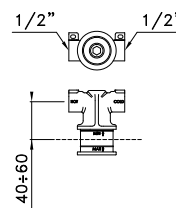

3868MC P.I.

Gruppo incasso per miscelatore monocomando

Built in unit for one way mixer

Corps encastrée pour mitigeur monocommande

UN 01630 0000

94,00 euro

3868MC P.V. CHARM

Gruppo miscelatore per lavabo, per installazione da incasso a parete

Concealed wall-mounted single-handle washbasin mixer with spout

Mitigeur encastré de lavabo avec bec mural

Anello in Oro lucido PVD con texture e con corpo in finitura satinata
PVD Shiny gold ring with texture and body in satin finish
Bague en or PVD brillant avec texture et corps en finition satinée

Codice - Code	Finitura corpo - Body finish - Finition du corps	Prezzo - Price - Prix
CH 01635 PV14 123	Nichel PVD satinato/Satin PVD Nickel/Nickel PVD satinée	1025,00 euro
CH 01635 PV17 123	Nero PVD satinato/Satin PVD Black/Noir PVD satinée	1085,00 euro
CH 01635 PV06 123	Ottone PVD satinato/Satin PVD Brass/Laiton PVD satinée	1025,00 euro
CH 01635 PV11 123	Rame PVD satinato/Satin PVD Copper/Cuivre PVD satinée	1025,00 euro

Anello in Oro lucido PVD con corpo in finitura satinata
PVD Shiny gold ring and body in satin finish
Bague en PVD or brillant et corps en finition satinée

Codice - Code	Finitura corpo - Body finish - Finition du corps	Prezzo - Price - Prix
CH 01635 PV14 023	Nichel PVD satinato/Satin PVD Nickel/Nickel PVD satinée	931,00 euro
CH 01635 PV17 023	Nero PVD satinato/Satin PVD Black/Noir PVD satinée	991,00 euro
CH 01635 PV06 023	Ottone PVD satinato/Satin PVD Brass/Laiton PVD satinée	931,00 euro
CH 01635 PV11 023	Rame PVD satinato/Satin PVD Copper/Cuivre PVD satinée	931,00 euro

Anello in Nichel lucido PVD con texture e con corpo in finitura satinata
PVD Shiny Nickel ring with texture and body in satin finish
Bague en PVD Nickel brillant avec texture et corps en finition satinée