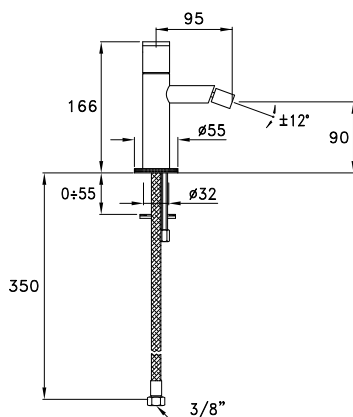

3602 MACARONS

Miscelatore monocomando per bidet

Single-lever bidet mixer

Mitigeur monocommande pour bidet

Miscelatore con top marmo Emperador

Mixer with Emperador marble top

Mitigeur avec cache poignée en marbre Emperador

Codice - Code	Finitura corpo - Body finish - Finition du corps	Prezzo - Price - Prix
MC 00300 PV02 003	Nichel PVD Lucido/PVD Shiny Nickel/PVD Nickel Brilliant	537,00 euro
MC 00300 PV18 003	Nero PVD Lucido/PVD Shiny Black/PVD Noir Brilliant	574,00 euro
MC 00300 AU00 003	Oro/Gold/Or	794,00 euro
MC 00300 PV16 003	Rame PVD Lucido/PVD Shiny Copper/PVD Cuivre Brilliant	537,00 euro
MC 00300 TE02 003	TEA*	394,00 euro

Miscelatore con top marmo Calacatta

Mixer with Calacatta marble top

Mitigeur avec cache poignée en marbre Calacatta

Codice - Code	Finitura corpo - Body finish - Finition du corps	Prezzo - Price - Prix
MC 00300 PV02 004	Nichel PVD Lucido/PVD Shiny Nickel/PVD Nickel Brilliant	537,00 euro
MC 00300 PV18 004	Nero PVD Lucido/PVD Shiny Black/PVD Noir Brilliant	574,00 euro
MC 00300 AU00 004	Oro/Gold/Or	794,00 euro
MC 00300 PV16 004	Rame PVD Lucido/PVD Shiny Copper/PVD Cuivre Brilliant	537,00 euro
MC 00300 TE02 004	TEA*	394,00 euro

Miscelatore con top Nero Vulcano

Mixer with Black Vulcano top

Mitigeur avec cache poignée en Noir Vulcano

Codice - Code	Finitura corpo - Body finish - Finition du corps	Prezzo - Price - Prix
MC 00300 PV02 006	Nichel PVD Lucido/PVD Shiny Nickel/PVD Nickel Brilliant	517,00 euro
MC 00300 PV18 006	Nero PVD Lucido/PVD Shiny Black/PVD Noir Brilliant	551,00 euro
MC 00300 AU00 006	Oro/Gold/Or	771,00 euro
MC 00300 PV16 006	Rame PVD Lucido/PVD Shiny Copper/PVD Cuivre Brilliant	517,00 euro
MC 00300 TE02 006	TEA*	347,00 euro

Miscelatore con top Bianco Lipari

Mixer with White Lipari top

Mitigeur avec cache poignée en Blanc Lipari

Codice - Code	Finitura corpo - Body finish - Finition du corps	Prezzo - Price - Prix
MC 00300 PV02 005	Nichel PVD Lucido/PVD Shiny Nickel/PVD Nickel Brilliant	517,00 euro
MC 00300 PV18 005	Nero PVD Lucido/PVD Shiny Black/PVD Noir Brilliant	551,00 euro
MC 00300 AU00 005	Oro/Gold/Or	771,00 euro
MC 00300 PV16 005	Rame PVD Lucido/PVD Shiny Copper/PVD Cuivre Brilliant	517,00 euro
MC 00300 TE02 005	TEA*	347,00 euro

Miscelatore con top Legno Scuro

Mixer with Dark Wood top

Mitigeur avec cache poignée en Bois Foncé

Codice - Code	Finitura corpo - Body finish - Finition du corps	Prezzo - Price - Prix
MC 00300 PV02 002	Nichel PVD Lucido/PVD Shiny Nickel/PVD Nickel Brilliant	491,00 euro
MC 00300 PV18 002	Nero PVD Lucido/PVD Shiny Black/PVD Noir Brilliant	528,00 euro
MC 00300 AU00 002	Oro/Gold/Or	748,00 euro
MC 00300 PV16 002	Rame PVD Lucido/PVD Shiny Copper/PVD Cuivre Brilliant	491,00 euro
MC 00300 TE02 002	TEA*	348,00 euro

Miscelatore con top Legno Chiaro

Mixer with Light Wood top

Mitigeur avec cache poignée en Bois Clair