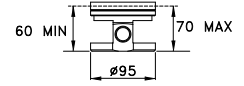

438 P.I.

Gruppo incasso per 438

Concealed body for 438

Partie encastrée pour 438

UN 01550 0000

409,00 euro

438-306 P.V. MACARONS

Gruppo vasca stand alone con con doccetta

Freestanding bath mixer with hand shower

Groupe baignoire avec colonne au sol et douchette

Miscelatore con top marmo Emperador

Mixer with Emperador marble top

Mitigeur avec cache poignée en marbre Emperador

Codice - Code	Finitura corpo - Body finish - Finition du corps	Prezzo - Price - Prix
MC 01502 PV02 003	Nichel PVD Lucido/PVD Shiny Nickel/PVD Nickel Brilliant	2543,00 euro
MC 01502 PV18 003	Nero PVD Lucido/PVD Shiny Black/PVD Noir Brilliant	2772,00 euro
MC 01502 AU00 003	Oro/Gold/Or	4786,00 euro
MC 01502 PV16 003	Rame PVD Lucido/PVD Shiny Copper/PVD Cuivre Brilliant	2543,00 euro
MC 01502 TE02 003	TEA*	1735,00 euro

Miscelatore con top marmo Calacatta

Mixer with Calacatta marble top

Mitigeur avec cache poignée en marbre Calacatta

Codice - Code	Finitura corpo - Body finish - Finition du corps	Prezzo - Price - Prix
MC 01502 PV02 004	Nichel PVD Lucido/PVD Shiny Nickel/PVD Nickel Brilliant	2543,00 euro
MC 01502 PV18 004	Nero PVD Lucido/PVD Shiny Black/PVD Noir Brilliant	2772,00 euro
MC 01502 AU00 004	Oro/Gold/Or	4786,00 euro
MC 01502 PV16 004	Rame PVD Lucido/PVD Shiny Copper/PVD Cuivre Brilliant	2543,00 euro
MC 01502 TE02 004	TEA*	1735,00 euro

Miscelatore con top Nero Vulcano

Mixer with Black Vulcano top

Mitigeur avec cache poignée en Noir Vulcano