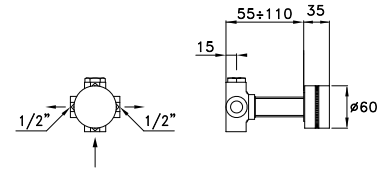

0/158 MACARONS*

Adattatore per 0/158
Al codice aggiungere la maniglia facendo riferimento alla proposta delle pagine precedenti
Kit for 0/158
Add the handle to the code referring to the selection on the previous pages
Kit pour 0/158
Ajouter la poignée au code en se référant au schéma des pages précédentes