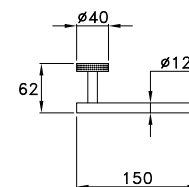

MC 10015 PV02	Nichel PVD Lucido/PVD Shiny Nickel/PVD Nickel Brilliant	250,00 euro
MC 10015 PV18	Nero PVD Lucido/PVD Shiny Black/PVD Noir Brilliant	271,00 euro
MC 10015 AU00	Oro/Gold/Or	484,00 euro
MC 10015 PV16	Rame PVD Lucido/PVD Shiny Copper/PVD Cuivre Brilliant	250,00 euro
MC 10015 TE02	TEA*	185,00 euro
MC 10015 PV14	Nichel PVD Satinato/Satin PVD Nickel/Nickel PVD Satinée	250,00 euro
MC 10015 PV17	Nero PVD Satinato/Satin PVD Black/Noir PVD Satinée	271,00 euro
MC 10015 PV06	Ottone PVD Satinato/Satin PVD Brass/Laiton PVD Satinée	250,00 euro
MC 10015 PV11	Rame PVD Satinato/Satin PVD Copper/Cuivre PVD Satinée	250,00 euro