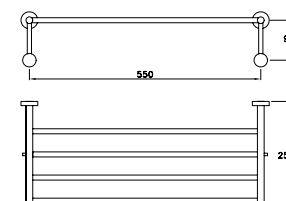

LL 10019 PV02	Nichel PVD Lucido/PVD Shiny Nickel/PVD Nickel Brilliant	669,00 euro
LL 10019 PV18	Nero PVD Lucido/PVD Shiny Black/PVD Noir Brilliant	773,00 euro
LL 10019 AU00	Oro/Gold/Or	1420,00 euro
LL 10019 PV16	Rame PVD Lucido/PVD Shiny Copper/PVD Cuivre Brilliant	669,00 e uro
LL 10019 TE02	TEA*	481,00 euro
LL 10019 PV14	Nichel PVD Satinato/Satin PVD Nickel/Nichel PVD Satinée	669,00 euro
LL 10019 PV17	Nero PVD Satinato/Satin PVD Black/Noir PVD Satinée	773,00 euro
LL 10019 PV06	Ottone PVD Satinato/Satin PVD Brass/Laiton PVD Satinée	669,00 euro
LL 10019 PV11	Rame PVD Satinato/Satin PVD Copper/Cuivre PVD Satinée	669,00 euro