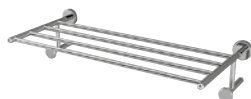

1066

Mensola portasalviette
Towel-holder shelf
Rack à serviettes