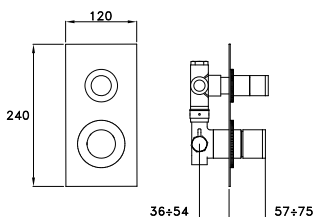

UN 01402 0000

263,00 euro

3254MCLT2 P.V. MACARONS

Parti in vista per gruppo miscelatore per vasca doccia da incasso con deviatore meccanico

Concealed wall mounted two ways mixer with mechanical diverter

Mitigeur monocommande à encastrer pour bain douche avec inverseur mécanique