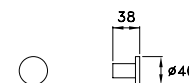

1082

Gancio
Hook
Porte peignoir

LL 10020 PV02	Nichel PVD Lucido/PVD Shiny Nickel/PVD Nickel Brilliant	79,00 euro
LL 10020 PV18	Nero PVD Lucido/PVD Shiny Black/PVD Noir Brilliant	90,00 euro
LL 10020 AU00	Oro/Gold/Or	165,00 euro
LL 10020 PV16	Rame PVD Lucido/PVD Shiny Copper/PVD Cuivre Brilliant	79,00 e uro
LL 10020 TE02	TEA*	56,00 euro
LL 10020 PV14	Nichel PVD Satinato/Satin PVD Nickel/Nichel PVD Satinée	79,00 euro
LL 10020 PV17	Nero PVD Satinato/Satin PVD Black/Noir PVD Satinée	90,00 euro
LL 10020 PV06	Ottone PVD Satinato/Satin PVD Brass/Laiton PVD Satinée	79,00 e uro
LL 10020 PV11	Rame PVD Satinato/Satin PVD Copper/Cuivre PVD Satinée	79,00 e uro