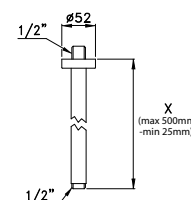

UN 03216 PV02	Nichel PVD Lucido/PVD Shiny Nickel/PVD Nickel Brilliant	286,00 euro
UN 03216 PV18	Nero PVD Lucido/PVD Shiny Black/PVD Noir Brilliant	332,00 euro
UN 03216 AU00	Oro/Gold/Or	608,00 euro
UN 03216 PV16	Rame PVD Lucido/PVD Shiny Copper/PVD Cuivre Brilliant	286,00 euro
UN 03216 TE02	TEA*	206,00 euro
UN 03216 PV14	Nichel PVD Satinato/Satin PVD Nickel/Nickel PVD Satinée	286,00 euro
UN 03216 PV17	Nero PVD Satinato/Satin PVD Black/Noir PVD Satinée	332,00 euro
UN 03216 PV06	Ottone PVD Satinato/Satin PVD Brass/Laiton PVD Satinée	286,00 euro
UN 03216 PV11	Rame PVD Satinato/Satin PVD Copper/Cuivre PVD Satinée	286,00 euro