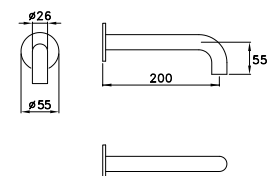

MC 09001 PV02	Nichel PVD Lucido/PVD Shiny Nickel/PVD Nickel Brilliant	335,00 euro
MC 09001 PV18	Nero PVD Lucido/PVD Shiny Black/PVD Noir Brilliant	358,00 euro
MC 09001 AU00	Oro/Gold/Or	605,00 euro
MC 09001 PV16	Rame PVD Lucido/PVD Shiny Copper/PVD Cuivre Brilliant	335,00 euro
MC 09001 TE02	TEA*	251,00 euro
MC 09001 PV14	Nichel PVD Satinato/Satin PVD Nickel/Nichel PVD Satinée	335,00 euro
MC 09001 PV17	Nero PVD Satinato/Satin PVD Black/Noir PVD Satinée	358,00 euro
MC 09001 PV06	Ottone PVD Satinato/Satin PVD Brass/Laiton PVD Satinée	335,00 euro
MC 09001 PV11	Rame PVD Satinato/Satin PVD Copper/Cuivre PVD Satinée	335,00 euro