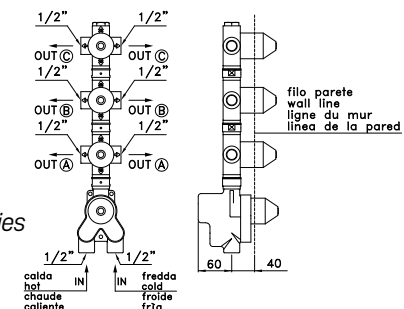

IS3299 P.I.

Gruppo incasso per miscelatore termostatico 3 vie
Concealed body for 3 ways thermostatic mixer
Partie encastrée pour mitigeur thermostatique avec 3 sorties