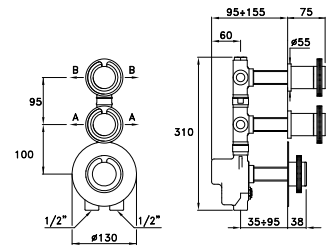

IS3298 P.I.

Gruppo incasso per miscelatore termostatico 2 vie

Concealed body for 2 ways thermostatic mixer

Partie encastrée pour mitigeur thermostatique avec 2 sorties