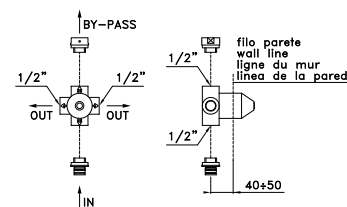

0/158 P.I.

Parti incasso per rubinetto bypass

Concealed part for bypass tap

Partie encastrée pour robinet bypass

UN 01105 0000

180,00 euro