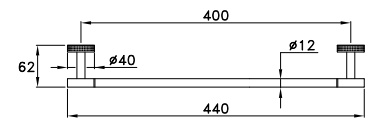

MC 10001 PV02	Nichel PVD Lucido/PVD Shiny Nickel/PVD Nickel Brilliant	306,00 euro
MC 10001 PV18	Nero PVD Lucido/PVD Shiny Black/PVD Noir Brilliant	328,00 euro
MC 10001 AU00	Oro/Gold/Or	565,00 euro
MC 10001 PV16	Rame PVD Lucido/PVD Shiny Copper/PVD Cuivre Brilliant	306,00 euro
MC 10001 TE02	TEA*	236,00 euro
MC 10001 PV14	Nichel PVD Satinato/Satin PVD Nickel/Nichel PVD Satinée	306,00 euro
MC 10001 PV17	Nero PVD Satinato/Satin PVD Black/Noir PVD Satinée	328,00 euro
MC 10001 PV06	Ottone PVD Satinato/Satin PVD Brass/Laiton PVD Satinée	306,00 euro
MC 10001 PV11	Rame PVD Satinato/Satin PVD Copper/Cuivre PVD Satinée	306,00 euro