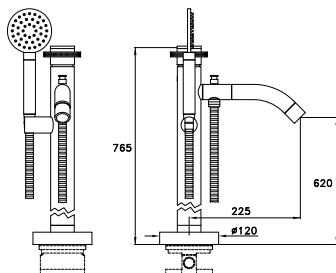

Anello in Oro lucido PVD con texture e con corpo in finitura satinata
PVD Shiny Gold ring with texture and body in satin finish
Bague en PVD Or brillant avec texture et corps en finition satinée

Codice - Code	Finitura corpo - Body finish - Finition du corps	Prezzo - Price - Prix
CH 01502 PV14 123	Nichel PVD satinato/Satin PVD Nickel/Nickel PVD satinée	2543,00 euro
CH 01502 PV17 123	Nero PVD satinato/Satin PVD Black/Noir PVD satinée	2772,00 euro
CH 01502 PV06 123	Ottone PVD satinato/Satin PVD Brass/Laiton PVD satinée	2543,00 euro
CH 01502 PV11 123	Rame PVD satinato/Satin PVD Copper/Cuivre PVD satinée	2543,00 euro

Anello in Oro lucido PVD con corpo in finitura satinata
PVD Shiny gold ring and body in satin finish
Bague en PVD or brillant et corps en finition satinée

Codice - Code	Finitura corpo - Body finish - Finition du corps	Prezzo - Price - Prix
CH 01502 PV14 023	Nichel PVD satinato/Satin PVD Nickel/Nickel PVD satinée	2518,00 euro
CH 01502 PV17 023	Nero PVD satinato/Satin PVD Black/Noir PVD satinée	2747,00 euro
CH 01502 PV06 023	Ottone PVD satinato/Satin PVD Brass/Laiton PVD satinée	2518,00 euro
CH 01502 PV11 023	Rame PVD satinato/Satin PVD Copper/Cuivre PVD satinée	2518,00 euro

Anello in Nichel lucido PVD con texture e con corpo in finitura satinata
PVD Shiny Nickel ring with texture and body in satin finish
Bague en PVD Nickel brillant avec texture et corps en finition satinée

Codice - Code	Finitura corpo - Body finish - Finition du corps	Prezzo - Price - Prix
CH 01502 PV14 121	Nichel PVD satinato/Satin PVD Nickel/Nickel PVD satinée	2543,00 euro
CH 01502 PV17 121	Nero PVD satinato/Satin PVD Black/Noir PVD satinée	2772,00 euro
CH 01502 PV06 121	Ottone PVD satinato/Satin PVD Brass/Laiton PVD satinée	2543,00 euro
CH 01502 PV11 121	Rame PVD satinato/Satin PVD Copper/Cuivre PVD satinée	2543,00 euro

Anello in Nichel lucido PVD con corpo in finitura satinata
PVD Shiny Nickel ring and body in satin finish
Bague en PVD Nickel brillant et corps en finition satinée

Codice - Code	Finitura corpo - Body finish - Finition du corps	Prezzo - Price - Prix
CH 01502 PV14 021	Nichel PVD satinato/Satin PVD Nickel/Nickel PVD satinée	2518,00 euro
CH 01502 PV17 021	Nero PVD satinato/Satin PVD Black/Noir PVD satinée	2747,00 euro
CH 01502 PV06 021	Ottone PVD satinato/Satin PVD Brass/Laiton PVD satinée	2518,00 euro
CH 01502 PV11 021	Rame PVD satinato/Satin PVD Copper/Cuivre PVD satinée	2518,00 euro

Anello Nero lucido PVD con texture e con corpo in finitura satinata
PVD Shiny Black ring with texture and body in satin finish
Bague en PVD Noir brillant avec texture et corps en finition satinée