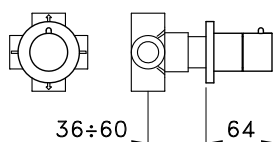

External part for concealed manual bath-shower diverter

Façade pour inverseur

Miscelatore con top marmo Emperador
 Mixer with Emperador marble top
 Mitigeur avec cache poignée en marbre Emperador

Codice - Code	Finitura corpo - Body finish - Finition du corps	Prezzo - Price - Prix
MC 01216 PV02 003	Nichel PVD Lucido/PVD Shiny Nickel/PVD Nickel Brilliant	351,00 euro
MC 01216 PV18 003	Nero PVD Lucido/PVD Shiny Black/PVD Noir Brilliant	362,00 euro
MC 01216 AU00 003	Oro/Gold/Or	620,00 euro
MC 01216 PV16 003	Rame PVD Lucido/PVD Shiny Copper/PVD Cuivre Brilliant	351,00 euro
MC 01216 TE02 003	TEA*	246,00 euro