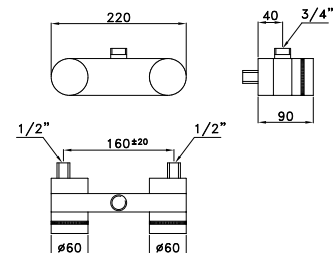

Codice - Code	Finitura corpo - Body finish - Finition du corps	Prezzo - Price - Prix
MC 02400 PV02	Nichel PVD Lucido/PVD Shiny Nickel/PVD Nickel Brilliant	841,00 euro
MC 02400 PV18	Nero PVD Lucido/PVD Shiny Black/PVD Noir Brilliant	925,00 euro
MC 02400 AU00	Oro/Gold/Or	1687,00 euro
MC 02400 PV16	Rame PVD Lucido/PVD Shiny Copper/PVD Cuivre Brilliant	841,00 euro
MC 02400 TE02	TEA*	641,00 euro

*Al codice aggiungere la maniglia facendo riferimento alla proposta delle pagine precedenti

*Add the handle to the code referring to the selection on the previous pages | *Ajouter la poignée au code en se référant au schéma des pages précédentes