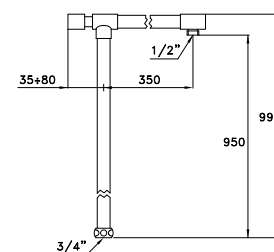

MC 03222 PV02	Nichel PVD Lucido/PVD Shiny Nickel/PVD Nickel Brilliant	497,00 euro
MC 03222 PV18	Nero PVD Lucido/PVD Shiny Black/PVD Noir Brilliant	542,00 euro
MC 03222 AU00	Oro/Gold/Or	881,00 euro
MC 03222 PV16	Rame PVD Lucido/PVD Shiny Copper/PVD Cuivre Brilliant	497,00 euro
MC 03222 TE02	TEA*	373,00 euro
MC 03222 PV14	Nichel PVD Satinato/Satin PVD Nickel/Nichel PVD Satinée	497,00 euro
MC 03222 PV17	Nero PVD Satinato/Satin PVD Black/Noir PVD Satinée	542,00 euro
MC 03222 PV06	Ottone PVD Satinato/Satin PVD Brass/Laiton PVD Satinée	497,00 euro
MC 03222 PV11	Rame PVD Satinato/Satin PVD Copper/Cuivre PVD Satinée	497,00 euro