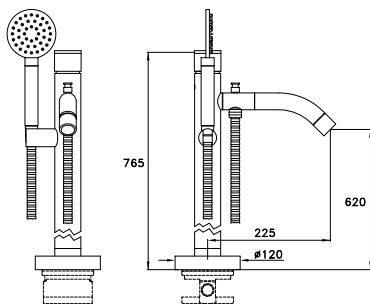

Miscelatore con top Legno Scuro

Mixer with Dark Wood top

Mitigeur avec cache poignée en Bois Foncé

Codice - Code	Finitura corpo - Body finish - Finition du corps	Prezzo - Price - Prix
MC 01502 PV02 002	Nichel PVD Lucido/PVD Shiny Nickel/PVD Nickel Brilliant	2497,00 euro
MC 01502 PV18 002	Nero PVD Lucido/PVD Shiny Black/PVD Noir Brilliant	2726,00 euro
MC 01502 AU00 002	Oro/Gold/Or	4740,00 euro
MC 01502 PV16 002	Rame PVD Lucido/PVD Shiny Copper/PVD Cuivre Brilliant	2497,00 euro
MC 01502 TE02 002	TEA*	1689,00 euro

Miscelatore con top Legno Chiaro

Mixer with Light Wood top

Mitigeur avec cache poignée en Bois Clair

Codice - Code	Finitura corpo - Body finish - Finition du corps	Prezzo - Price - Prix
MC 01502 PV02 001	Nichel PVD Lucido/PVD Shiny Nickel/PVD Nickel Brilliant	2497,00 euro
MC 01502 PV18 001	Nero PVD Lucido/PVD Shiny Black/PVD Noir Brilliant	2726,00 euro
MC 01502 AU00 001	Oro/Gold/Or	4740,00 euro
MC 01502 PV16 001	Rame PVD Lucido/PVD Shiny Copper/PVD Cuivre Brilliant	2497,00 euro
MC 01502 TE02 001	TEA*	1689,00 euro

Da installare su corpo incasso cod UN 01550 000

To be installed on built-in part code cod.UN 01550 0000

A installer sur la partie encastrée cod.UN 01550 0000