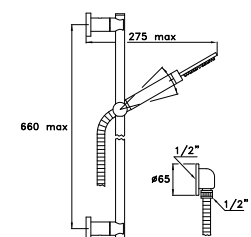

MC 03103 PV02	Nichel PVD Lucido/PVD Shiny Nickel/PVD Nickel Brilliant	956,00 euro
MC 03103 PV18	Nero PVD Lucido/PVD Shiny Black/PVD Noir Brilliant	1035,00 euro
MC 03103 AU00	Oro/Gold/Or	1919,00 euro
MC 03103 PV16	Rame PVD Lucido/PVD Shiny Copper/PVD Cuivre Brilliant	956,00 euro
MC 03103 TE02	TEA*	679,00 euro
MC 03103 PV14	Nichel PVD Satinato/Satin PVD Nickel/Nickel PVD Satinée	956,00 euro
MC 03103 PV17	Nero PVD Satinato/Satin PVD Black/Noir PVD Satinée	1035,00 euro
MC 03103 PV06	Ottone PVD Satinato/Satin PVD Brass/Laiton PVD Satinée	956,00 euro
MC 03103 PV11	Rame PVD Satinato/Satin PVD Copper/Cuivre PVD Satinée	956,00 euro