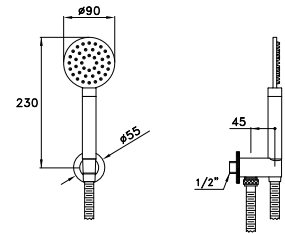

304ATH

Doccia a mano con supporto fisso a parete e presa alimentazione integrata
Hand shower with fixed bracket and integrated water intake
Ensemble douchette mural avec coude d'alimentation et support intégré

MC 03121 PV02	Nichel PVD Lucido/PVD Shiny Nickel/PVD Nickel Brilliant	839,00 euro
MC 03121 PV18	Nero PVD Lucido/PVD Shiny Black/PVD Noir Brilliant	915,00 euro
MC 03121 AU00	Oro/Gold/Or	1734,00 euro
MC 03121 PV16	Rame PVD Lucido/PVD Shiny Copper/PVD Cuivre Brilliant	839,00 e uro
MC 03121 TE02	TEA*	583,00 euro
MC 03121 PV14	Nichel PVD Satinato/Satin PVD Nickel/Nickel PVD Satinée	839,00 euro
MC 03121 PV17	Nero PVD Satinato/Satin PVD Black/Noir PVD Satinée	915,00 euro
MC 03121 PV06	Ottone PVD Satinato/Satin PVD Brass/Laiton PVD Satinée	839,00 e uro
MC 03121 PV11	Rame PVD Satinato/Satin PVD Copper/Cuivre PVD Satinée	839,00 e uro

304

Doccia a mano con supporto fisso a parete
Hand shower with fixed bracket
Ensemble douchette mural avec support intégré