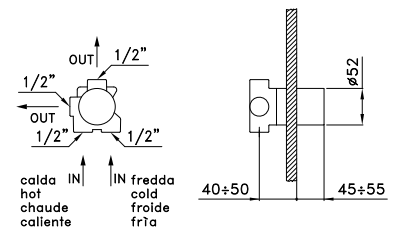

3292MCLT P.I.

Corpo incasso per miscelatore monocomando per doccia
Concealed body for one way shower mixer
Corps encastrée pour mitigeur

UN 01602 0000

99,00 euro

3292MCLT P.V. MACARONS

Parti in vista per miscelatore ad una via da incasso
Concealed wall-mounted one way shower mixer
Mitigeur monocommande à encastrer

Miscelatore con top marmo Emperador
Mixer with Emperador marble top
Mitigeur avec cache poignée en marbre Emperador

Codice - Code	Finitura corpo - Body finish - Finition du corps	Prezzo - Price - Prix
MC 01612 PV02 003	Nichel PVD Lucido/PVD Shiny Nickel/PVD Nickel Brilliant	498,00 euro
MC 01612 PV18 003	Nero PVD Lucido/PVD Shiny Black/PVD Noir Brilliant	502,00 euro
MC 01612 AU00 003	Oro/Gold/Or	812,00 euro
MC 01612 PV16 003	Rame PVD Lucido/PVD Shiny Copper/PVD Cuivre Brilliant	498,00 euro
MC 01612 TE02 003	TEA*	349,00 euro

Miscelatore con top marmo Calacatta
Mixer with Calacatta marble top
Mitigeur avec cache poignée en marbre Calacatta

Codice - Code	Finitura corpo - Body finish - Finition du corps	Prezzo - Price - Prix
MC 01612 PV02 004	Nichel PVD Lucido/PVD Shiny Nickel/PVD Nickel Brilliant	498,00 euro
MC 01612 PV18 004	Nero PVD Lucido/PVD Shiny Black/PVD Noir Brilliant	502,00 euro
MC 01612 AU00 004	Oro/Gold/Or	812,00 euro
MC 01612 PV16 004	Rame PVD Lucido/PVD Shiny Copper/PVD Cuivre Brilliant	498,00 euro
MC 01612 TE02 004	TEA*	349,00 euro

Miscelatore con top Nero Vulcano
Mixer with Black Vulcano top
Mitigeur avec cache poignée en Noir Vulcano