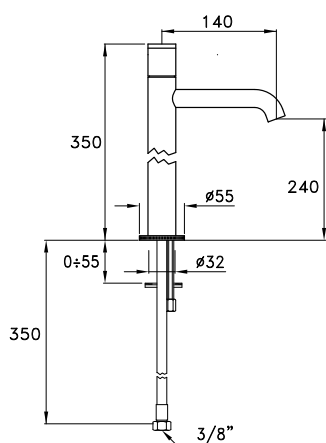

3222HP MACARONS

Miscelatore monocomando per lavabo da appoggio

Single-lever mixer for countertop basin

Mitigeur monocommande pour lavabo à poser

Miscelatore con top marmo Emperador
Mixer with Emperador marble top
Mitigeur avec cache poignée en marbre Emperador

Codice - Code	Finitura corpo - Body finish - Finition du corps	Prezzo - Price - Prix
MC 00106 PV02 003	Nichel PVD Lucido/PVD Shiny Nickel/PVD Nickel Brilliant	603,00 euro
MC 00106 PV18 003	Nero PVD Lucido/PVD Shiny Black/PVD Noir Brilliant	640,00 euro
MC 00106 AU00 003	Oro/Gold/Or	860,00 euro
MC 00106 PV16 003	Rame PVD Lucido/PVD Shiny Copper/PVD Cuivre Brilliant	603,00 euro
MC 00106 TE02 003	TEA*	460,00 euro

Miscelatore con top marmo Calacatta
Mixer with Calacatta marble top
Mitigeur avec cache poignée en marbre Calacatta

Codice - Code	Finitura corpo - Body finish - Finition du corps	Prezzo - Price - Prix
MC 00106 PV02 004	Nichel PVD Lucido/PVD Shiny Nickel/PVD Nickel Brilliant	603,00 euro
MC 00106 PV18 004	Nero PVD Lucido/PVD Shiny Black/PVD Noir Brilliant	640,00 euro
MC 00106 AU00 004	Oro/Gold/Or	860,00 euro
MC 00106 PV16 004	Rame PVD Lucido/PVD Shiny Copper/PVD Cuivre Brilliant	603,00 euro
MC 00106 TE02 004	TEA*	460,00 euro

Miscelatore con top Nero Vulcano
Mixer with Black Vulcano top
Mitigeur avec cache poignée en Noir Vulcano

Codice - Code	Finitura corpo - Body finish - Finition du corps	Prezzo - Price - Prix
MC 00106 PV02 006	Nichel PVD Lucido/PVD Shiny Nickel/PVD Nickel Brilliant	583,00 euro
MC 00106 PV18 006	Nero PVD Lucido/PVD Shiny Black/PVD Noir Brilliant	620,00 euro
MC 00106 AU00 006	Oro/Gold/Or	840,00 euro
MC 00106 PV16 006	Rame PVD Lucido/PVD Shiny Copper/PVD Cuivre Brilliant	583,00 euro
MC 00106 TE02 006	TEA*	440,00 euro

Miscelatore con top Bianco Lipari
Mixer with White Lipari top
Mitigeur avec cache poignée en Blanc Lipari

Codice - Code	Finitura corpo - Body finish - Finition du corps	Prezzo - Price - Prix
MC 00106 PV02 005	Nichel PVD Lucido/PVD Shiny Nickel/PVD Nickel Brilliant	583,00 euro
MC 00106 PV18 005	Nero PVD Lucido/PVD Shiny Black/PVD Noir Brilliant	620,00 euro
MC 00106 AU00 005	Oro/Gold/Or	840,00 euro
MC 00106 PV16 005	Rame PVD Lucido/PVD Shiny Copper/PVD Cuivre Brilliant	583,00 euro
MC 00106 TE02 005	TEA*	440,00 euro

Miscelatore con top Legno Scuro
Mixer with Dark Wood top
Mitigeur avec cache poignée en Bois Foncé

Codice - Code	Finitura corpo - Body finish - Finition du corps	Prezzo - Price - Prix
MC 00106 PV02 002	Nichel PVD Lucido/PVD Shiny Nickel/PVD Nickel Brilliant	557,00 euro
MC 00106 PV18 002	Nero PVD Lucido/PVD Shiny Black/PVD Noir Brilliant	594,00 euro
MC 00106 AU00 002	Oro/Gold/Or	814,00 euro
MC 00106 PV16 002	Rame PVD Lucido/PVD Shiny Copper/PVD Cuivre Brilliant	557,00 euro
MC 00106 TE02 002	TEA*	414,00 euro

Miscelatore con top Legno Chiaro
Mixer with Light Wood top
Mitigeur avec cache poignée en Bois Clair