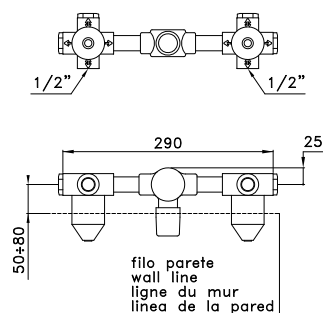

UN 01000 0000 00000000

458,00 euro