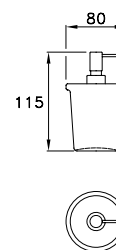

LL 10009 PV02	Nichel PVD Lucido/PVD Shiny Nickel/PVD Nickel Brilliant	173,00 euro
LL 10009 PV18	Nero PVD Lucido/PVD Shiny Black/PVD Noir Brilliant	200,00 euro
LL 10009 AU00	Oro/Gold/Or	367,00 euro
LL 10009 PV16	Rame PVD Lucido/PVD Shiny Copper/PVD Cuivre Brilliant	173,00 euro
LL 10009 TE02	TEA*	125,00 euro
LL 10009 PV14	Nichel PVD Satinato/Satin PVD Nickel/Nickel PVD Satinée	173,00 euro
LL 10009 PV17	Nero PVD Satinato/Satin PVD Black/Noir PVD Satinée	200,00 euro
LL 10009 PV06	Ottone PVD Satinato/Satin PVD Brass/Laiton PVD Satinée	173,00 euro
LL 10009 PV11	Rame PVD Satinato/Satin PVD Copper/Cuivre PVD Satinée	173,00 euro