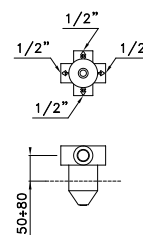

0/150 P.I.

Gruppo incasso per deviatore 2 vie
Concealed body for two ways diverter
Partie encastrée pour inverseur

UN 01215 0000

235,00 euro

0/150 P.V. MACARONS

Parti in vista per deviatore per vasca/doccia per installazione da incasso a parete, deviazione manuale

External part for concealed manual bath-shower diverter

Façade pour inverseur

Miscelatore con top marmo Emperador
Mixer with Emperador marble top
Mitigeur avec cache poignée en marbre Emperador

Codice - Code	Finitura corpo - Body finish - Finition du corps	Prezzo - Price - Prix
MC 01216 PV02 003	Nichel PVD Lucido/PVD Shiny Nickel/PVD Nickel Brilliant	351,00 euro
MC 01216 PV18 003	Nero PVD Lucido/PVD Shiny Black/PVD Noir Brilliant	362,00 euro
MC 01216 AU00 003	Oro/Gold/Or	620,00 euro
MC 01216 PV16 003	Rame PVD Lucido/PVD Shiny Copper/PVD Cuivre Brilliant	351,00 euro
MC 01216 TE02 003	TEA*	246,00 euro

Miscelatore con top marmo Calacatta
Mixer with Calacatta marble top
Mitigeur avec cache poignée en marbre Calacatta

Codice - Code	Finitura corpo - Body finish - Finition du corps	Prezzo - Price - Prix
MC 01216 PV02 004	Nichel PVD Lucido/PVD Shiny Nickel/PVD Nickel Brilliant	351,00 euro
MC 01216 PV18 004	Nero PVD Lucido/PVD Shiny Black/PVD Noir Brilliant	362,00 euro
MC 01216 AU00 004	Oro/Gold/Or	620,00 euro
MC 01216 PV16 004	Rame PVD Lucido/PVD Shiny Copper/PVD Cuivre Brilliant	351,00 euro
MC 01216 TE02 004	TEA*	246,00 euro

Miscelatore con top Nero Vulcano
Mixer with Black Vulcano top
Mitigeur avec cache poignée en Noir Vulcano