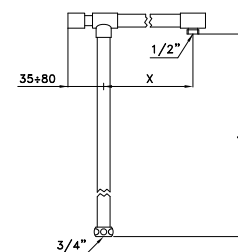

300AR

Tubo doccia con lunghezza su misura (h max= 1mt)

Shower pipe with custom length (h max= 1mt)

Colonne de douche apparente avec longueur personnalisée (h max= 1mt)

MC 03223 PV02	Nichel PVD Lucido/PVD Shiny Nickel/PVD Nickel Brilliant	Prezzo da quotare variabile a seconda delle dimensioni richieste
MC 03223 PV18	Nero PVD Lucido/PVD Shiny Black/PVD Noir Brilliant	
MC 03223 AU00	Oro/Gold/Or	Price to be quoted according to the requested dimensions
MC 03223 PV16	Rame PVD Lucido/PVD Shiny Copper/PVD Cuivre Brilliant	
MC 03223 TE02	TEA*	Prix à chiffrer selon dimensions demandés
MC 03223 PV14	Nichel PVD Satinato/Satin PVD Nickel/Nichel PVD Satinée	
MC 03223 PV17	Nero PVD Satinato/Satin PVD Black/Noir PVD Satinée	
MC 03223 PV06	Ottone PVD Satinato/Satin PVD Brass/Laiton PVD Satinée	
MC 03223 PV11	Rame PVD Satinato/Satin PVD Copper/Cuivre PVD Satinée	