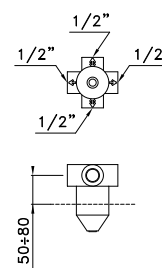

CH.00117.PV06.122

UN 01215 0000 00000000

218,00 euro