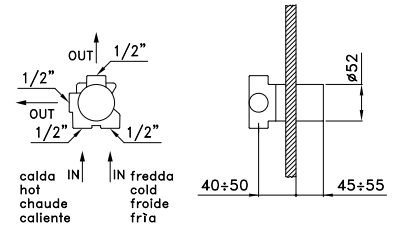

3292MCLT P.I.

Corpo incasso per miscelatore monocomando per doccia

Concealed body for one way shower mixer

Corps encastrée pour mitigeur