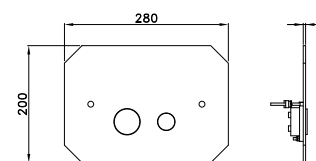

FI 09500 PV02	Nichel PVD Lucido/PVD Shiny Nickel/PVD Nickel Brilliant	769,00 euro
FI 09500 PV18	Nero PVD Lucido/PVD Shiny Black/PVD Noir Brilliant	836,00 euro
FI 09500 AU00	Oro/Gold/Or	1581,00 euro
FI 09500 PV16	Rame PVD Lucido/PVD Shiny Copper/PVD Cuivre Brilliant	769,00 euro
FI 09500 TE02	TEA*	519,00 euro
FI 09500 PV14	Nichel PVD Satinato/Satin PVD Nickel/Nichel PVD Satinée	769,00 euro
FI 09500 PV17	Nero PVD Satinato/Satin PVD Black/Noir PVD Satinée	836,00 euro
FI 09500 PV06	Ottone PVD Satinato/Satin PVD Brass/Laiton PVD Satinée	769,00 euro
FI 09500 PV11	Rame PVD Satinato/Satin PVD Copper/Cuivre PVD Satinée	769,00 euro

*Suitable on flush tanks Geberit Italia

UP720 (SIGMA 8CM) Code 109.770.00.1 SIGMA 8CM Code 109.790.00.1 UP320 (SIGMA 12CM) Code 109.300.00.5 - 109.330.00.5 COMBIFIX Code 110.770.00.1 - 110.358.00.5 DUOFIX Code 111.726.00.1 - 111.300.00.5