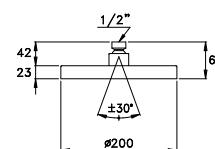

UN 03005 PV02	Nichel PVD Lucido/PVD Shiny Nickel/PVD Nickel Brilliant	631,00 euro
UN 03005 PV18	Nero PVD Lucido/PVD Shiny Black/PVD Noir Brilliant	729,00 euro
UN 03005 AU00	Oro/Gold/Or	1341,00 euro
UN 03005 PV16	Rame PVD Lucido/PVD Shiny Copper/PVD Cuivre Brilliant	631,00 euro
UN 03005 TE02	TEA*	453,00 euro
UN 03005 PV14	Nichel PVD Satinato/Satin PVD Nickel/Nickel PVD Satinée	631,00 euro
UN 03005 PV17	Nero PVD Satinato/Satin PVD Black/Noir PVD Satinée	729,00 euro
UN 03005 PV06	Ottone PVD Satinato/Satin PVD Brass/Laiton PVD Satinée	631,00 euro
UN 03005 PV11	Rame PVD Satinato/Satin PVD Copper/Cuivre PVD Satinée	631,00 euro