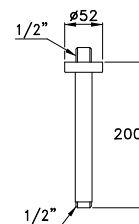

311T

Braccio doccia da soffitto
Ceiling mounted shower arm
Bras de douche plafond

UN 03215 PV02	Nichel PVD Lucido/PVD Shiny Nickel/PVD Nickel Brilliant	228,00 euro
UN 03215 PV18	Nero PVD Lucido/PVD Shiny Black/PVD Noir Brilliant	261,00 euro
UN 03215 AU00	Oro/Gold/Or	481,00 euro
UN 03215 PV16	Rame PVD Lucido/PVD Shiny Copper/PVD Cuivre Brilliant	228,00 euro
UN 03215 TE02	TEA*	162,00 euro
UN 03215 PV14	Nichel PVD Satinato/Satin PVD Nickel/Nickel PVD Satinée	228,00 euro
UN 03215 PV17	Nero PVD Satinato/Satin PVD Black/Noir PVD Satinée	261,00 euro
UN 03215 PV06	Ottone PVD Satinato/Satin PVD Brass/Laiton PVD Satinée	228,00 euro
UN 03215 PV11	Rame PVD Satinato/Satin PVD Copper/Cuivre PVD Satinée	228,00 euro

311TAR

Braccio doccia da soffitto, lunghezza a richiesta
Ceiling mounted shower arm, lenght on request
Bras de douche plafond, longueur sur demande