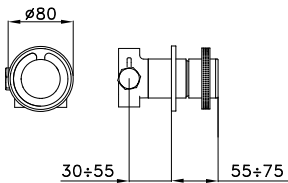

3292MC P.V. CHARM

Parti in vista per miscelatore monocomando per doccia

External parts for one way shower mixer

Monocommande de douche

Anello in Oro lucido PVD con texture e con corpo in finitura satinata
PVD Shiny Gold ring with texture and body in satin finish
Bague en PVD Or brillant avec texture et corps en finition satinée

Codice - Code	Finitura corpo - Body finish - Finition du corps	Prezzo - Price - Prix
CH 01612 PV14 123	Nichel PVD satinato/Satin PVD Nickel/Nickel PVD satinée	423,00 euro
CH 01612 PV17 123	Nero PVD satinato/Satin PVD Black/Noir PVD satinée	463,00 euro
CH 01612 PV06 123	Ottone PVD satinato/Satin PVD Brass/Laiton PVD satinée	423,00 euro
CH 01612 PV11 123	Rame PVD satinato/Satin PVD Copper/Cuivre PVD satinée	423,00 euro