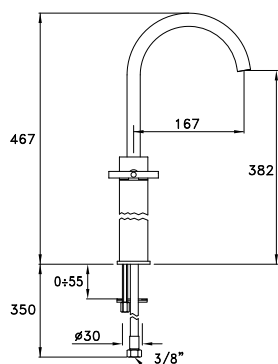

3223HP CHARM

Miscelatore monocomando per bacino da appoggio con colonna innalzamento

Single-lever mixer for lay-on basin with raised base

Mitigeur monocommande pour lavabo semi encastré ou à poser avec réhausse

Anello in Oro lucido PVD con texture e con corpo in finitura satinata
PVD Shiny Gold ring with texture and body in satin finish
Bague en PVD Or brillant avec texture et corps en finition satinée

Codice - Code	Finitura corpo - Body finish - Finition du corps	Prezzo - Price - Prix
CH 00122 PV14 123	Nichel PVD satinato/Satin PVD Nickel/Nickel PVD satinée	1090,00 euro
CH 00122 PV17 123	Nero PVD satinato/Satin PVD Black/Noir PVD satinée	1150,00 euro
CH 00122 PV06 123	Ottone PVD satinato/Satin PVD Brass/Laiton PVD satinée	1090,00 euro
CH 00122 PV11 123	Rame PVD satinato/Satin PVD Copper/Cuivre PVD satinée	1090,00 euro

Anello in Oro lucido PVD con corpo in finitura satinata
PVD Shiny Gold ring and body in satin finish
Bague en PVD Or brillant et corps en finition satinée

Codice - Code	Finitura corpo - Body finish - Finition du corps	Prezzo - Price - Prix
CH 00122 PV14 023	Nichel PVD satinato/Satin PVD Nickel/Nickel PVD satinée	996,00 euro
CH 00122 PV17 023	Nero PVD satinato/Satin PVD Black/Noir PVD satinée	1056,00 euro
CH 00122 PV06 023	Ottone PVD satinato/Satin PVD Brass/Laiton PVD satinée	996,00 euro
CH 00122 PV11 023	Rame PVD satinato/Satin PVD Copper/Cuivre PVD satinée	996,00 euro

Anello in Nichel lucido PVD con texture e con corpo in finitura satinata
PVD Shiny Nickel ring with texture and body in satin finish
Bague en PVD Nickel brillant avec texture et corps en finition satinée

Codice - Code	Finitura corpo - Body finish - Finition du corps	Prezzo - Price - Prix
CH 00122 PV14 121	Nichel PVD satinato/Satin PVD Nickel/Nickel PVD satinée	1090,00 euro
CH 00122 PV17 121	Nero PVD satinato/Satin PVD Black/Noir PVD satinée	1150,00 euro
CH 00122 PV06 121	Ottone PVD satinato/Satin PVD Brass/Laiton PVD satinée	1090,00 euro
CH 00122 PV11 121	Rame PVD satinato/Satin PVD Copper/Cuivre PVD satinée	1090,00 euro

Anello in Nichel lucido PVD con corpo in finitura satinata
PVD Shiny Nickel ring and body in satin finish
Bague en PVD Nickel brillant et corps en finition satinée

Codice - Code	Finitura corpo - Body finish - Finition du corps	Prezzo - Price - Prix
CH 00117 PV14 021	Nichel PVD satinato/Satin PVD Nickel/Nickel PVD satinée	996,00 euro
CH 00117 PV17 021	Nero PVD satinato/Satin PVD Black/Noir PVD satinée	1056,00 euro
CH 00117 PV06 021	Ottone PVD satinato/Satin PVD Brass/Laiton PVD satinée	996,00 euro
CH 00117 PV11 021	Rame PVD satinato/Satin PVD Copper/Cuivre PVD satinée	996,00 euro

Anello Nero lucido PVD con texture e con corpo in finitura satinata
PVD Shiny Black ring with texture and body in satin finish
Bague en PVD Noir brillant avec texture et corps en finition satinée