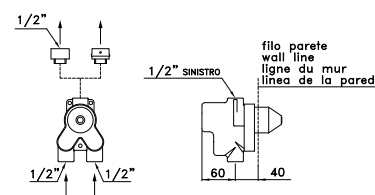

IS3295 P.I. CHARM

Gruppo incasso per IS3295

Concealed body for IS3295

Partie encastrée pour IS3295

UN 06006 0000

397,00 euro