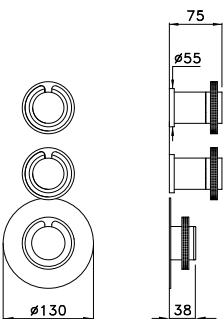

IS3298 P.V. CHARM

Parti in vista per miscelatore termostatico modello IS3298 con 2 uscite indipendenti

External parts for thermostatic mixer IS3298 with two separate exit

Façade pour mitigeur thermostatique IS3298 avec robinet à 2 sorties pour douche