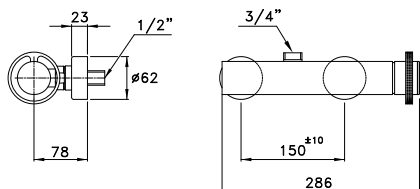

3283 CHARM

Gruppo monocomando per doccia per installazione esterna a parete, con uscita verso l'alto

Exposed wall-mounted single-handle shower mixer, with upward water outlet

Mitigeur de douche apparent avec sortie vers le haut.

Anello in Oro lucido PVD con texture e con corpo in finitura satinata
PVD Shiny Gold ring with texture and body in satin finish
Bague en PVD Or brillant avec texture et corps en finition satinée

Codice - Code	Finitura corpo - Body finish - Finition du corps	Prezzo - Price - Prix
CH 02400 PV02 123	Nichel PVD satinato/Satin PVD Nickel/Nickel PVD satinée	794,00 euro
CH 02400 PV17 123	Nero PVD satinato/Satin PVD Black/Noir PVD satinée	865,00 euro
CH 02400 PV06 123	Ottone PVD satinato/Satin PVD Brass/Laiton PVD satinée	794,00 euro
CH 02400 PV16 123	Rame PVD satinato/Satin PVD Copper/Cuivre PVD satinée	794,00 euro