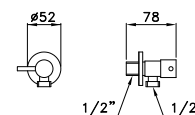

UN 04003 PV02	Nichel PVD Lucido/PVD Shiny Nickel/PVD Nickel Brilliant	79,00 euro
UN 04003 PV18	Nero PVD Lucido/PVD Shiny Black/PVD Noir Brilliant	90,00 euro
UN 04003 AU00	Oro/Gold/Or	165,00 euro
UN 04003 PV16	Rame PVD Lucido/PVD Shiny Copper/PVD Cuivre Brilliant	79,00 euro
UN 04003 TE02	TEA*	56,00 euro
UN 04003 PV14	Nichel PVD Satinato/Satin PVD Nickel/Nichel PVD Satinée	79,00 euro
UN 04003 PV17	Nero PVD Satinato/Satin PVD Black/Noir PVD Satinée	90,00 euro
UN 04003 PV06	Ottone PVD Satinato/Satin PVD Brass/Laiton PVD Satinée	79,00 euro
UN 04003 PV11	Rame PVD Satinato/Satin PVD Copper/Cuivre PVD Satinée	79,00 euro