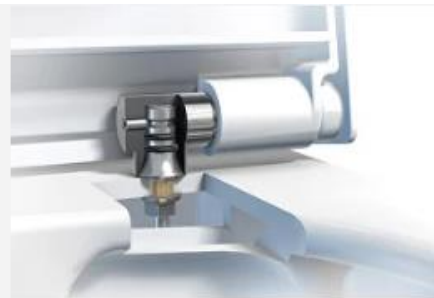

Крепление сиденья с
помощью установленных и
залитых на заводе болтов