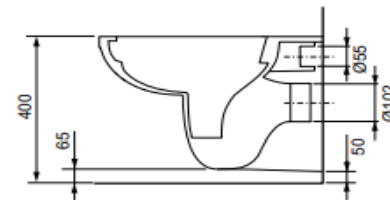

Унитаз TECE Basic

- сиденье и крышка изготовлены из дюропласта и отличаются прочностью и устойчивостью к загрязнениям
- микролифт делает использование унитаза комфортнее и защищает крышку от падения
- крышка легко снимается, благодаря чему уборка становится еще удобнее