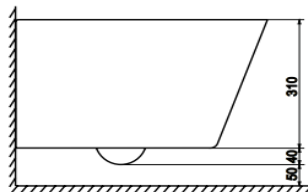

Подвесной унитаз MODEL S (SQUARE)

Технология смыва
Tornado flush

Низкий уровень
шума смыва

Экономичный
и эффективный
смыв

Скрытый крепеж,
выдерживающий
до 400 кг

Крышка-сиденье Slim
с плавным опусканием
и быстрым снятием

Гарантия 10 лет
на керамику

Размер (Ш x В x Г)
360 x 350 x 530 мм

Унитаз подвесной TECEspring S
арт. 9700996