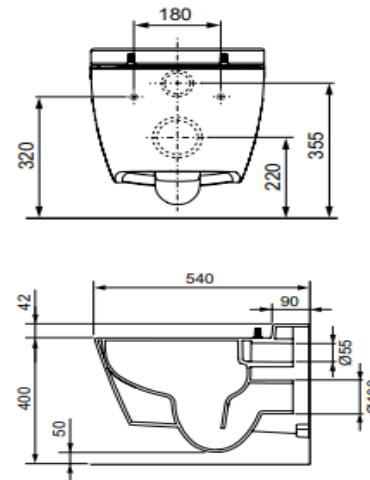

Артикул: 9700200

211 850.00 ₽ /шт

TECEone – сиденье для унитаза с
крышкой

Артикул: 9700600

19 095.00 ₽ /шт

Унитаз TECEone

Особенности

- Компактная конструкция — расстояние от стены 540 мм
- Скрытые крепежные элементы и скрытые подсоединения к системе водоснабжения
- Безободковая чаша унитаза со встроенной защитой от брызг