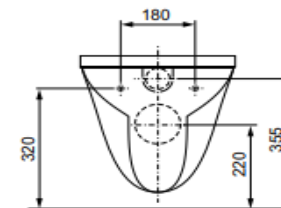

Унитаз TECE Basic

- сиденье и крышка изготовлены из дюропласта и отличаются прочностью и устойчивостью к загрязнениям
- микролифт делает использование унитаза комфортнее и защищает крышку от падения
- крышка легко снимается, благодаря чему уборка становится еще удобнее