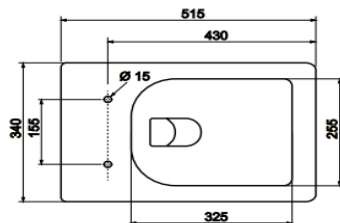

Подвесной унитаз MODEL S (SQUARE)

Технология смыва
Tornado flush

Низкий уровень
шума смыва

Экономичный
и эффективный
смыв

Скрытый крепеж,
выдерживающий
до 400 кг

Крышка-сиденье Slim
с плавным опусканием
и быстрым снятием

Гарантия 10 лет
на керамику

Размер (Ш x В x Г)
360 x 350 x 530 мм

Унитаз подвесной TECEspring S
арт. 9700996