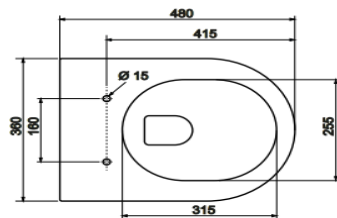

Размер (Ш x В x Г)
360 x 350 x 530 мм

Унитаз подвесной TECEspring K
арт. 9700997

Цены на унитазы TECEspring

MODEL R – арт.9700998

MODEL R (P) – арт.9700998P

289€

305€

MODEL S – арт.9700996