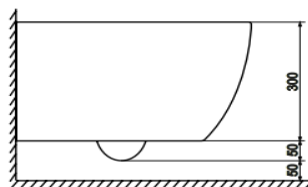

Подвесной унитаз MODEL K (КОМПАКТ)

Технология смыва
Tornado flush

Низкий уровень
шума смыва

Экономичный
и эффективный
смыв

Скрытый крепеж,
выдерживающий
до 400 кг

Крышка-сиденье Slim
с плавным опусканием
и быстрым снятием

Гарантия 10 лет
на керамику

Размер (Ш x В x Г)
360 x 350 x 530 мм

Унитаз подвесной TECEspring K
арт. 9700997