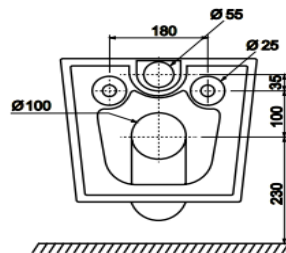

Гарантия 10 лет
на керамику

Размер (Ш x В x Г)
360 x 350 x 530 мм

Унитаз подвесной TECEspring R
арт. 9700998

Подвесной унитаз MODEL S (SQUARE)

Строгая геометричная форма, тяготеющая к прямым углам, хорошо сочетается с архитектурой помещения и другими прямоугольными элементами интерьера — панелями смыва, плиткой, окнами и дверью.