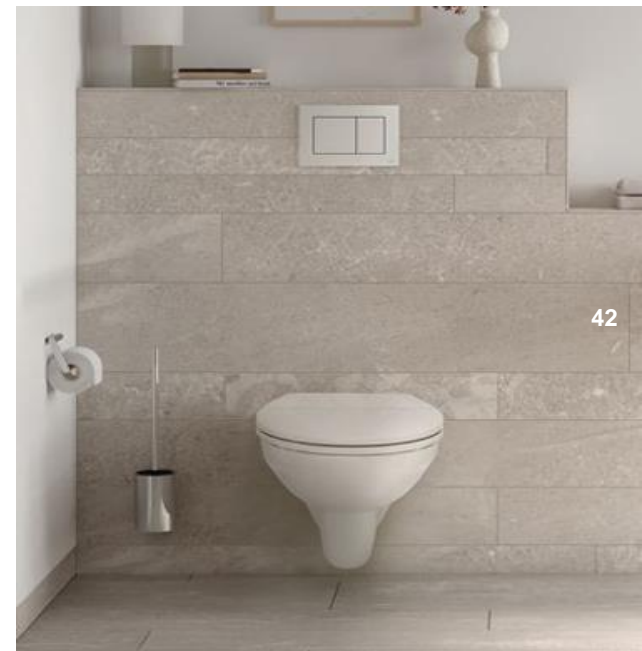

Унитаз TECEone без функции биде
Артикул: 9700204

59 850.00 Р /шт

TECEone – сиденье для унитаза с
крышкой
Артикул: 9700600

19 095.00 Р /шт

Унитаз TECE Basic

Унитаз TECE Basic

TECE Basic – практичное решение, соответствующее стандартным требованиям к современному унитазу.

Благодаря подвесному креплению такой унитаз визуально облегчает интерьер, а безободковая чаша упрощает очистку и позволяет отказаться от агрессивной бытовой химии.

Унитаз TECE Basic

- сиденье и крышка изготовлены из дюропласта и отличаются прочностью и устойчивостью к загрязнениям
- микролифт делает использование унитаза комфортнее и защищает крышку от падения
- крышка легко снимается, благодаря чему уборка становится еще удобнее