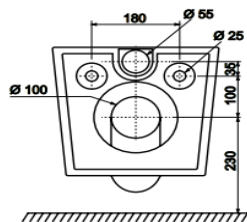

Подвесной унитаз MODEL S (SQUARE)

Технология смыва
Tornado flush

Низкий уровень
шума смыва

Экономичный
и эффективный
смыв

Скрытый крепеж,
выдерживающий
до 400 кг

Крышка-сиденье Slim
с плавным опусканием
и быстрым снятием

Гарантия 10 лет
на керамику

Размер (Ш x В x Г)
360 x 350 x 530 мм

Унитаз подвесной TECEspring S
арт. 9700996