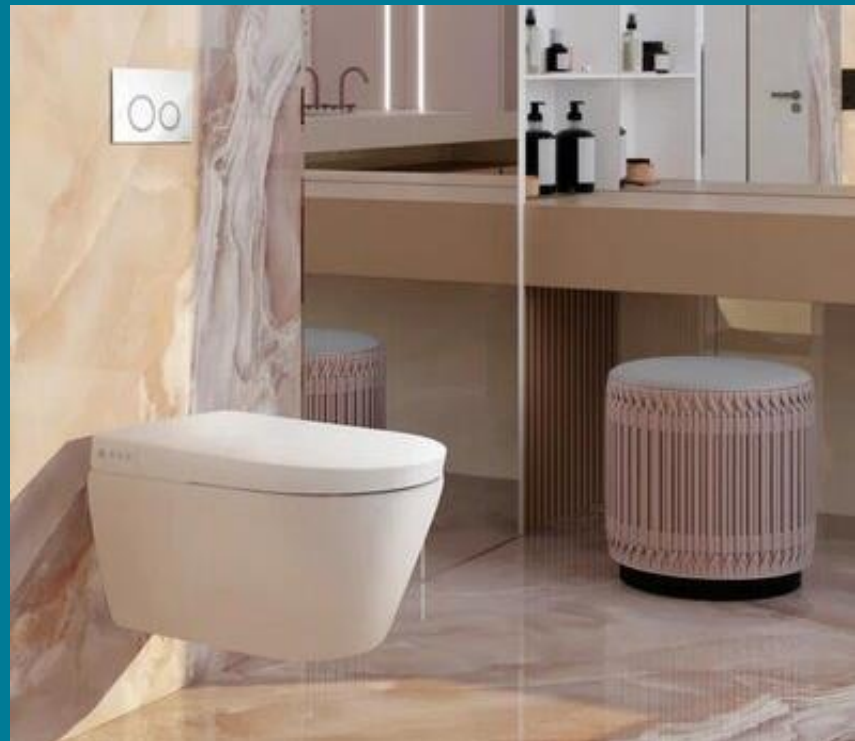

TECEspring

унитаз-биде
унитазы Model R/S/K
застенные модули
панели смыва R/S/V