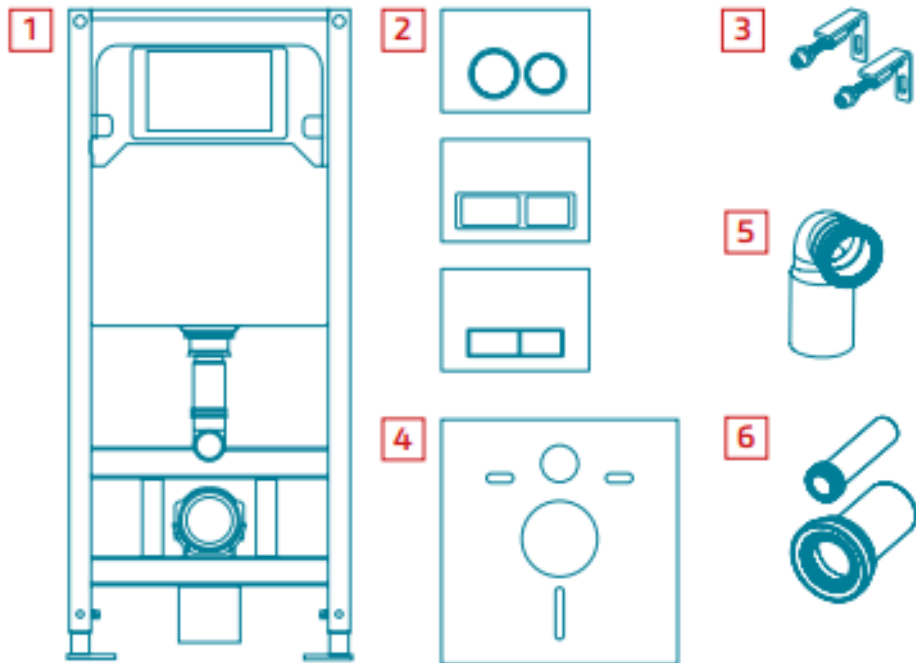

Комплекты с модулем, панелью смыва и крепежом

В комплект входит все необходимое для подключения:

1. Застенный модуль TECEspring
2. Панель смыва TECEspring
3. Комплект крепежных элементов для установки модуля к стене
4. Звукоизоляционная прокладка для унитаза
5. Фановый отвод для подключения к канализации DN110.
6. Комплект патрубков для присоединения унитаза.

Дополнительно приобретается:

1. Горизонтальная фановая труба DN 90 (арт. AF042300-L18)
2. Адаптер DN 90/DN 110 (арт. AF042300-L19)