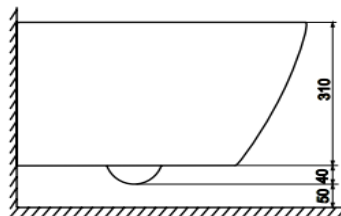

Подвесной унитаз MODEL R (REGULAR)

Технология смыва
Tornado flush

Низкий уровень
шума смыва

Экономичный
и эффективный
смыв

Скрытый крепеж,
выдерживающий
до 400 кг

Крышка-сиденье Slim
с плавным опусканием
и быстрым снятием

Гарантия 10 лет
на керамику

Размер (Ш x В x Г)
360 x 350 x 530 мм

Унитаз подвесной TECEspring R
арт. 9700998