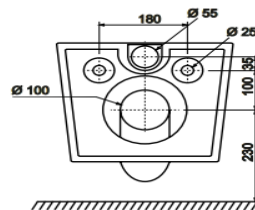

Размер (Ш x В x Г)
360 x 350 x 530 мм

Унитаз подвесной TECEspring K
арт. 9700997

Цены на унитазы TECEspring

MODEL R – арт.9700998

MODEL R (P) – арт.9700998P

289€

305€

MODEL S – арт.9700996