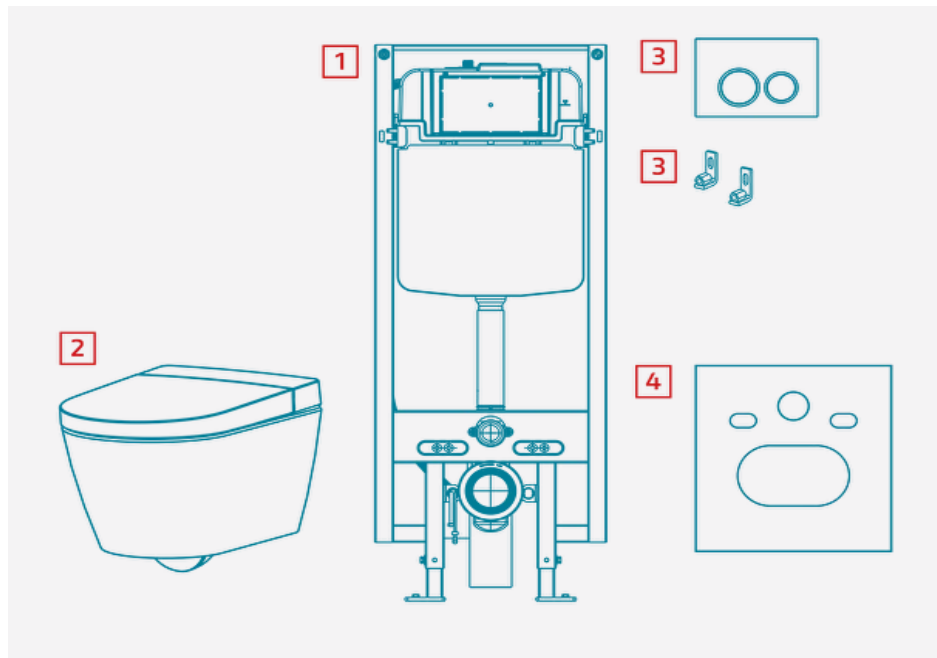

Комплект поставки

Унитаз-биде TECEspring поставляется в комплекте с фирменным модулем и панелью смыва

1. Специальный застенный модуль TECEspring
2. Унитаз-биде TECEspring
3. Панель смыва TECEspring R хром глянцевая
4. Комплект крепежных элементов для установки модуля к стене
5. Звукоизоляционная прокладка для унитаза