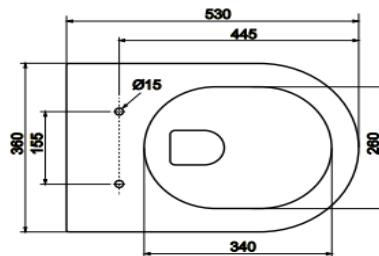

Гарантия 10 лет
на керамику

Размер (Ш x В x Г)
360 x 350 x 530 мм

Унитаз подвесной TECEspring R
арт. 9700998

Подвесной унитаз MODEL S (SQUARE)

Строгая геометричная форма, тяготеющая к прямым углам, хорошо сочетается с архитектурой помещения и другими прямоугольными элементами интерьера — панелями смыва, плиткой, окнами и дверью.