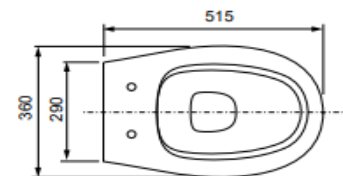

Унитаз TECE Basic

- сиденье и крышка изготовлены из дюропласта и отличаются прочностью и устойчивостью к загрязнениям
- микролифт делает использование унитаза комфортнее и защищает крышку от падения
- крышка легко снимается, благодаря чему уборка становится еще удобнее