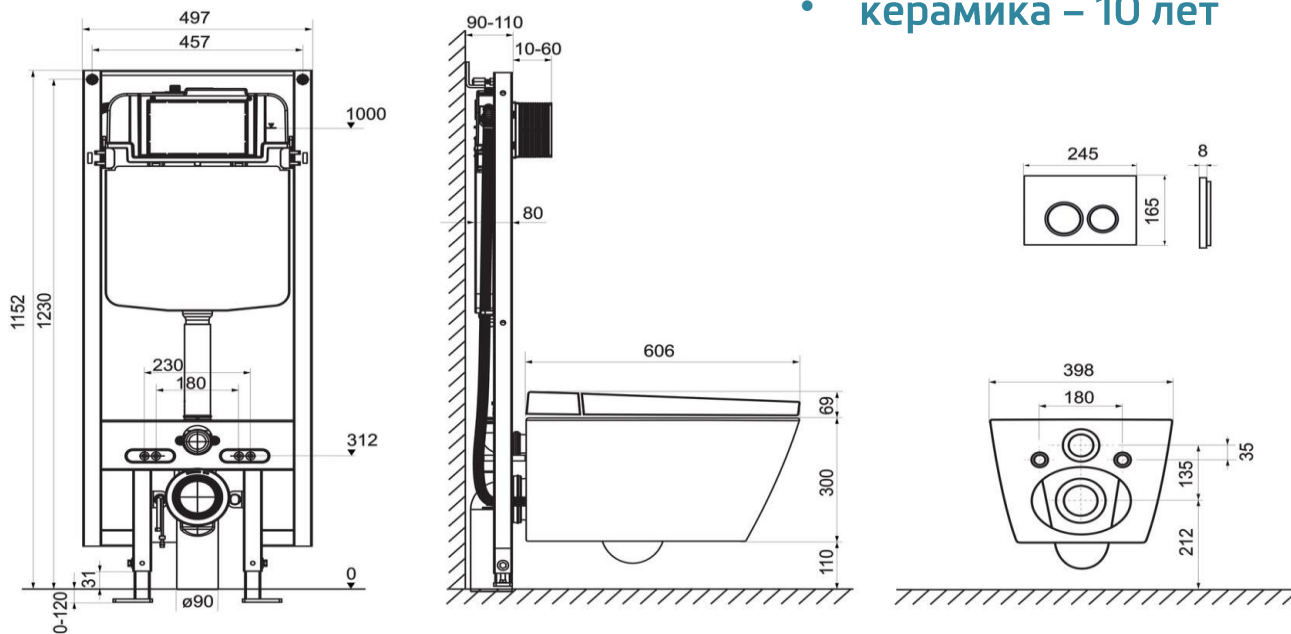

- неподвижные части – 10 лет
- подвижные части – 2 года
- электрооборудование и автоматика – 2 года
- керамика – 10 лет