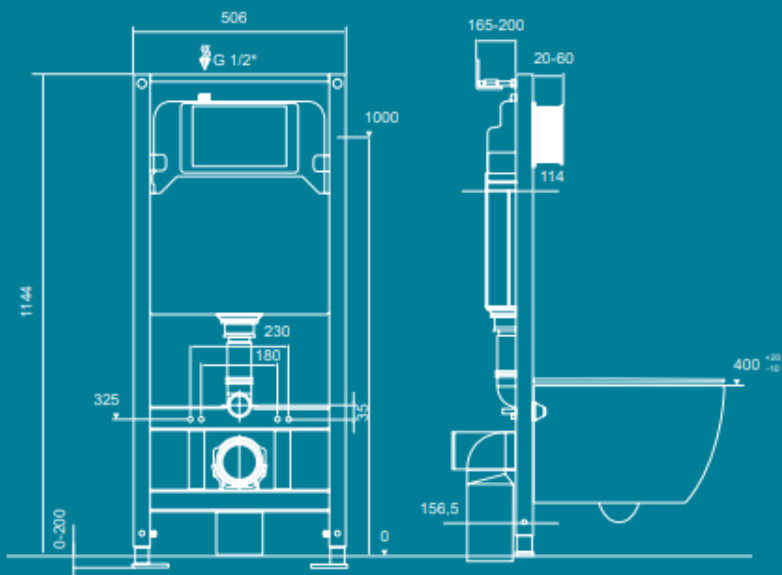

Универсальный модуль

Особенности

- Объем бачка 6 л: настраиваемый объем малого смыва – от 3 до 5 л, большого – от 4 до 6 л.
- Монтаж заливного вентиля сверху или сзади бачка.
- Минимальная глубина установки 165 мм.
- Несмотря на компактные размеры окна для установки панели смыва, бачок удобен в обслуживании.
- Модуль выдерживает нагрузку не менее 400 кг.
- Универсальный модуль для всех типов подвесных унитазов.
- Гарантия на все элементы модуля – 10 лет. Срок эксплуатации – 50 лет.