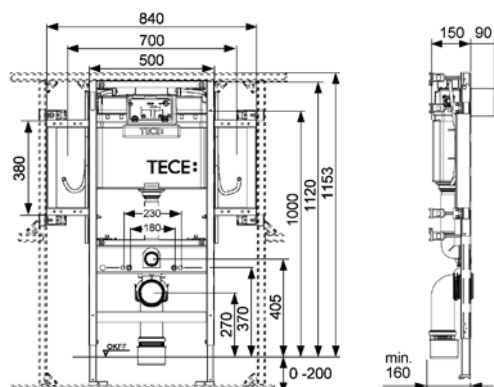

TECEprofil – застенные модули

Застенный модуль (h = 1120 мм) для людей с ограниченной подвижностью для установки подвешенного унитаза, фронтальное расположение панели смыва

Комплект поставки:

- смывной бак объемом 10 л, выборочный слив большого (4,5/6/7,5/9 л) или малого (3 л) объема воды;
- комплект крепежных элементов для установки модуля;
- комплект крепежных элементов для установки унитаза (установочное расстояние 180 мм);
- комплект патрубков с резиновыми манжетами для подсоединения унитаза;
- фановый отвод $\varnothing$ 90/100 мм;
- комплект защитных заглушек для патрубков;
- шаблон для отделки отверстия под панель смыва;
- инструкция по установке застенного модуля.

Дополнительно приобретается:

- панели для монтажа поддерживающих систем, арт. 904201x;
- панель смыва;
- прокладка звукоизолирующая, арт. 9200010;
- набор ограничительных колец для регулировки скорости смыва, арт. 9820337 (опционально);
- съемная крышка бачка с контейнером для гигиенических таблеток, арт. 9240950 (опционально).

Для правильного подбора электропривода и панели смыва необходимо проконсультироваться со специалистом!

Примечание: скрытая прокладка кабеля возможна не у всех моделей поддерживающих поручней.

Артикул	К 1	К 2	К 3	€/шт.
9300009	1 шт.	10 шт.	60 шт.	405,22