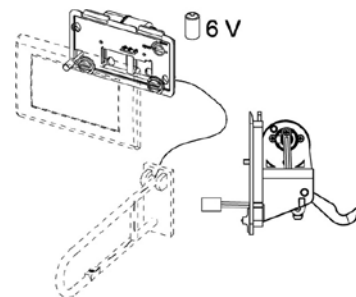

Электропривод механизма смыва

Проводной, напряжение электропитания 6 В

Комплект поставки:

- крышка бачка с электроприводом;
- корпус для батареи;
- батарея тип 2CR5, 6 В.

Дополнительно приобретается:

- панель смыва TECEplanus с одной клавишей, арт. 9240310 – 9240314.

Артикул	К1	К2	К3	€/шт.
9240356*	1 шт.	--	--	351,00

Электропривод механизма смыва

Проводной, напряжение электропитания 12 В

Комплект поставки:

- крышка бачка с электроприводом.

Дополнительно приобретается:

- панель смыва TECEplanus с одной клавишей, арт. 9240310 – 9240314;
- трансформатор, арт. 9810003;
- кабель электропитания, арт. 9810004.

Артикул	К1	К2	К3	€/шт.
9240357*	1 шт.	--	--	351,00