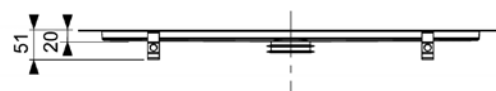

Размеры каменной вставки приклеиваемой на основу выбираются такими, чтобы обеспечивался зазор 6-8 мм для стока воды.

Размер	Длина канала L с фланцами	Длина лотка L - 87	Артикул	K1	K2	€/шт.
700 мм	735 мм	648 мм	650700	1 шт.	55 шт.	497,53
800 мм	835 мм	748 мм	650800	1 шт.	55 шт.	534,48
900 мм	935 мм	848 мм	650900	1 шт.	55 шт.	571,44
1000 мм	1035 мм	948 мм	651000	1 шт.	55 шт.	608,54
1200 мм	1235 мм	1148 мм	651200	1 шт.	55 шт.	682,25
1500 мм	1535 мм	1448 мм	651500	1 шт.	55 шт.	794,00