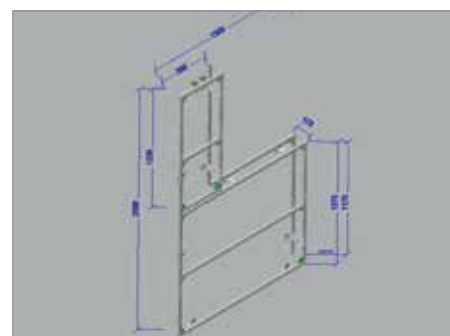

ДИЗАЙН ВАННОЙ КОМНАТЫ С TECEprofil

TECE предлагает своим партнерам различные виды программного обеспечения для решения широкого круга задач.

Специализированная программа TECEplasorit окажет неоценимую помощь при проектировании систем TECEprofil, просто и точно выполняя расчеты, как отдельных помещений, так и здания в целом.

- Подобрать индивидуальный дизайн комнаты с учетом гибкой концепции выбора поверхности
- Учитываются перегородки, высота потолка и отдельно стоящие стены.
- Возможность легко рассчитать и создать самостоятельно проект.