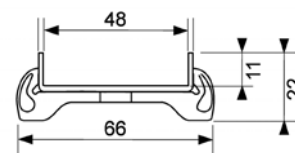

TECEdrainline – декоративные панели и решетки

Основа для плитки TECEdrainline "plate" для слива, из нержавеющей стали, прямая

Основа для вклеивания плитки для укладки в дренажный канал, из нержавеющей стали, с полированным видимым краем. Нагрузка 300 кг.

Размер канала	Поверхность	Артикул	К1	€/шт.
700 мм	полиров.	600770	1 шт.	115,10
800 мм	полиров.	600870	1 шт.	119,18
900 мм	полиров.	600970	1 шт.	124,59
1000 мм	полиров.	601070	1 шт.	138,15
1200 мм	полиров.	601270	1 шт.	167,93
1500 мм	полиров.	601570	1 шт.	211,27

"plate"