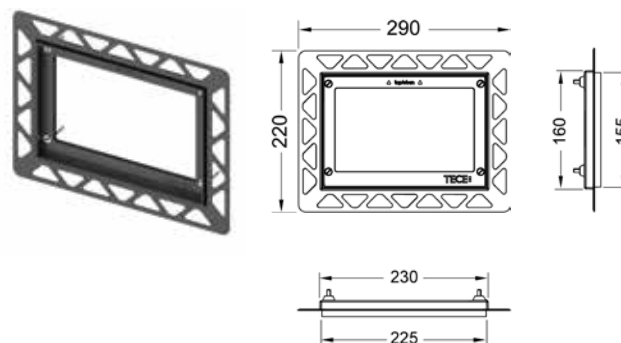

TECEnow – панели смыва

Монтажная рамка для установки панелей TECEnow на уровне стены

Регулировка глубины 5-18 мм.

Комплект поставки:

- монтажная рамка;
- инструмент для монтажа/демонтажа панели смыва.

Внимание: не подходит для монтажа с модулями и бачками глубиной 8 см (арт. 9300040 и 9370007).

Дополнительно приобретается:

- Дистанционная рамка TECEnow.

Цвет	Артикул	К1	К2	К3	€/шт.
Белый	9240646	1 шт.	20 шт.	--	57,20
Черный	9240647	1 шт.	20 шт.	--	57,20
Хром глянцевый	9240649	1 шт.	20 шт.	--	57,20
Позолоченный	9240648	1 шт.	20 шт.	--	308,88
Металлическая	9240644	1 шт.	20 шт.	--	148,50

Металлическая декоративная рамка

Закрывает неровные края плитки.
Устанавливается совместно с монтажной рамкой для установки панелей смыва на уровне стены.