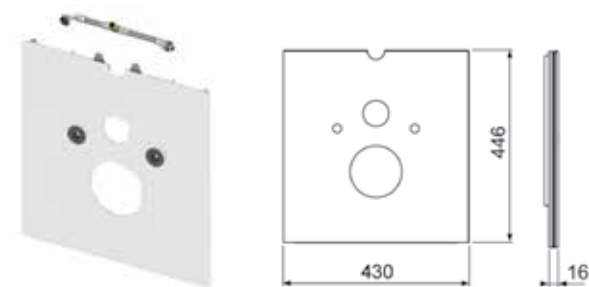

Наименование	Цвет	Артикул	К 1	К 2	К 3	€/шт.
TECElux	Стекло белое	9650102	1 шт.	20 шт.	--	233,10