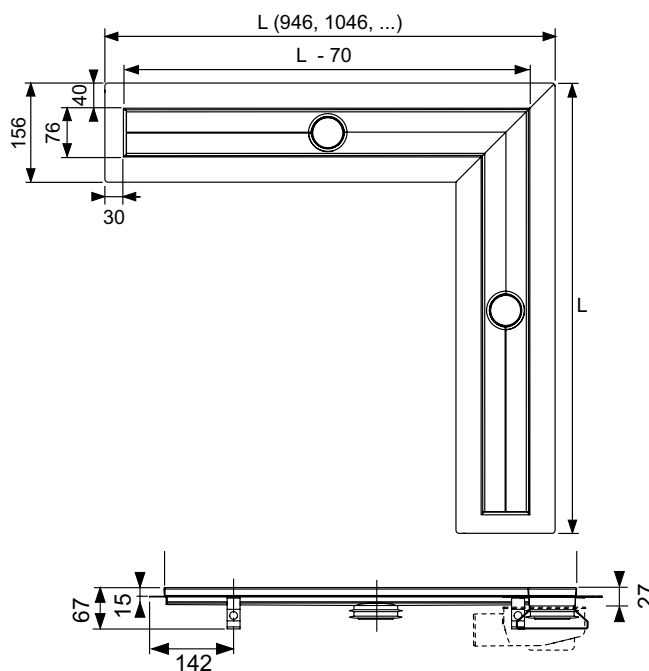

Размер	Длина канала L с фланцами	Длина лотка L - 70 мм	Артикул	К1	€/шт.
900 × 900 мм	944 × 944 мм	874 × 874 мм	610900	1 шт.	549,84
1000 × 1000 мм	1044 × 1044 мм	974 × 974 мм	611000	1 шт.	572,86
1200 × 1200 мм	1244 × 1244 мм	1174 × 1174 мм	611200	1 шт.	618,86
1500 × 1500 мм	1544 × 1544 мм	1474 × 1474 мм	611500*	1 шт.	686,60