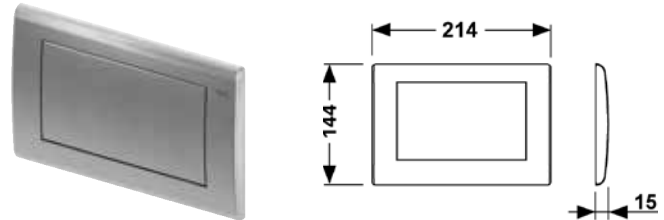

Наименование	Цвет	Артикул	К1	К2	К3	€/шт.
TECEplanus	Белый матовый	9240312	1 шт.	10 шт.	--	98,21
TECEplanus	Белый глянцевый	9240314	1 шт.	10 шт.	--	108,57
TECEplanus	Нержавеющая сталь, сатин	9240310	1 шт.	10 шт.	--	95,75
TECEplanus	Хром глянцевый	9240311	1 шт.	10 шт.	--	95,75

TECEplanus Urinal, панель смыва для писсуара

Регулируемый объем смыва: 1, 2 и 4 литра.

Минимальное рабочее давление в системе водоснабжения 0,5 бар.

Комплект поставки:

- картридж;
- толкатель и комплект крепежных элементов;
- инструкция по установке панели смыва.