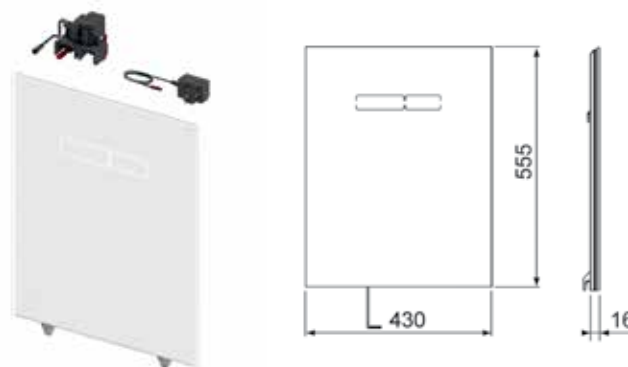

## Верхняя панель TECElux с сенсорным блоком управления

Монтаж только вместе с нижней стеклянной панелью для установки унитаза.

Размер: 430 × 555 × 16 мм.

Комплект поставки:

- стеклянная панель с сенсорными клавишами смыва;
- электропривод смыва;
- блок питания 230 В;
- инструкция по установке;
- инструкция по программированию.