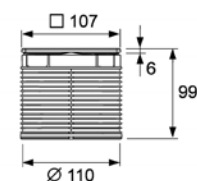

Декоративная решетка 100 мм в стальной рамке с фиксаторами с монтажным элементом

Регулировка высоты: 7 – 89 мм.
Класс нагрузки К3 (до 300 кг).

Комплект поставки:

- базовая декоративная решетка 100 × 100 мм из полированной нержавеющей стали;
- два винта из нержавеющей стали для фиксации решетки;
- рамка декоративной решетки из нержавеющей стали с удлинителем;
- уплотнительное резиновое кольцо.