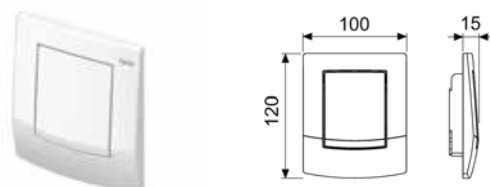

Наименование	Цвет	Артикул	K1	K2	K3	€/шт.
TECEambia	Белый	9242100	1 шт.	15 шт.	--	86,44
TECEambia	Белый. Антибактериальная	9242140	1 шт.	15 шт.	--	98,45
TECEambia	Пергамон*	9242101	1 шт.	15 шт.	--	98,45
TECEambia	Хром глянцевый	9242126	1 шт.	15 шт.	--	107,11

* снят с производства