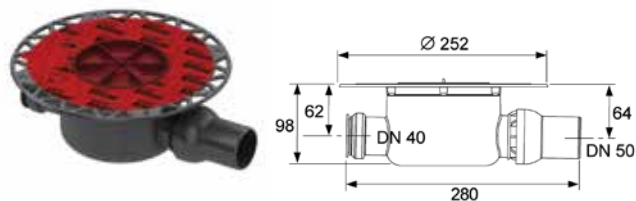

Уровень запорной воды 50 мм.

Комплект поставки:

- сифон пластиковый (PP) с горизонтальным поворотным отводом DN 50 и горизонтальным прямым входом DN 40 с заглушкой;
- гидрозатвор;
- защитная монтажная заглушка;
- инструкция по установке.