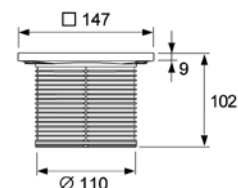

TECEdrainpoint S – комплектующие

Декоративная решетка 150 мм в пластиковой рамке с монтажным элементом

Регулировка высоты: 12 – 92 мм.
Класс нагрузки К3 (до 300 кг).

Комплект поставки:

- базовая декоративная решетка 142 × 142 мм из полированной нержавеющей стали;
- рамка декоративной решетки из пластика (ABS) с удлинителем;
- уплотнительное резиновое кольцо.