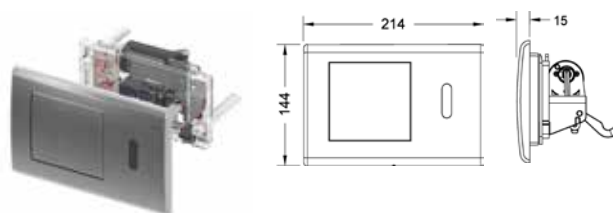

Наименование	Цвет	Артикул	К 1	К 2	К 3	€/шт.
TECEplanus	Нержавеющая сталь, сатин	9240352*	1 шт.	--	--	635,56
TECEplanus	Хром глянцевый	9240353*	1 шт.	--	--	635,56
TECEplanus	Белый глянцевый	9240362*	1 шт.	--	--	635,56

* Установка на бачок толщиной 8 см невозможна.