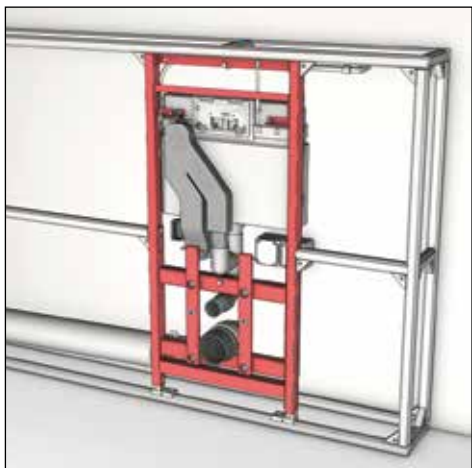

TECElux – монтаж

Установка терминалов TECElux производится всего в несколько простых шагов.
Для облегчения монтажа можно установить застенный модуль TECElux в стальной профиль TECEprofil.

(1) Монтаж модуля в стальной профиль TECE. Подключение модуля к водоснабжению, канализации и электричеству (установка электророзетки).