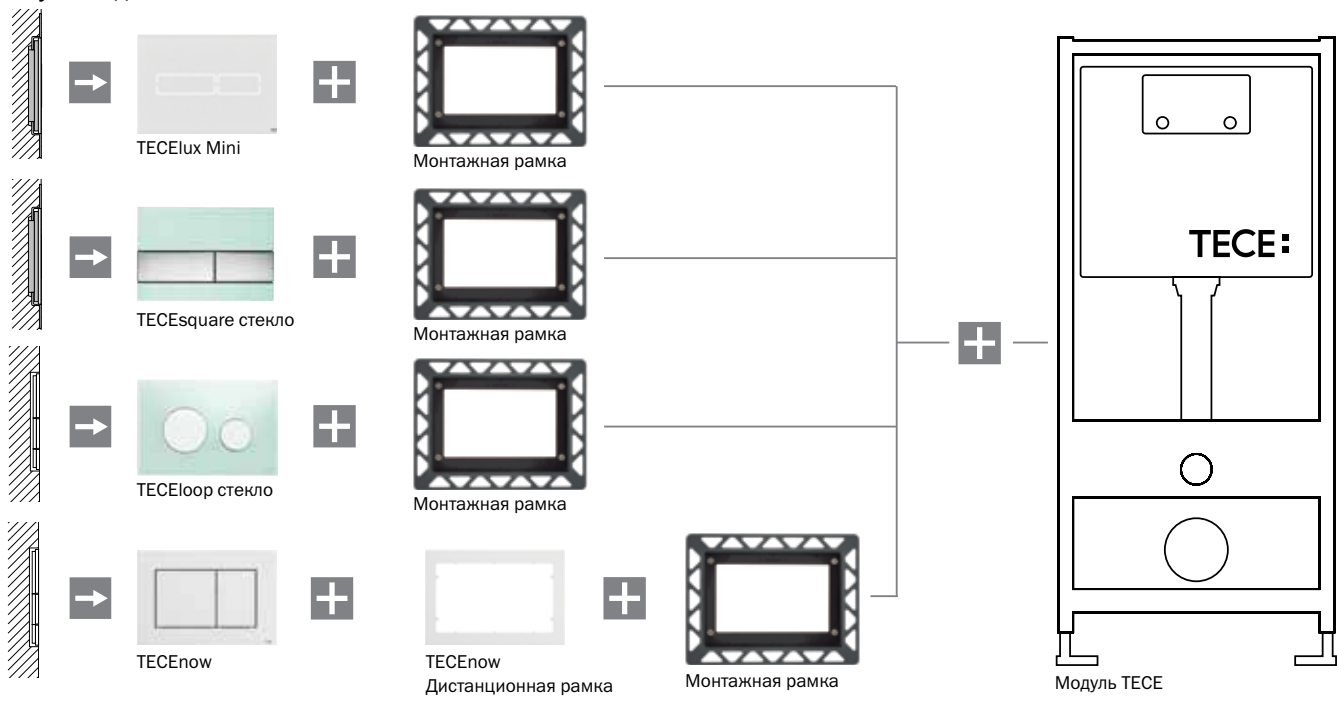

Стекланные панели смыва TECElux Mini, TECEloop и TECEsquare, панели смыва TECEnow являются идеальным решением для скрытого монтажа. Панели монтируются традиционным способом на поверхности стены, а также с помощью специальной монтажной рамки на одном уровне со стеной. Монтажная рамка регулируется по глубине в диапазоне 5-18 мм в зависимости от толщины облицовочной плитки.

При использовании дополнительного комплекта регулировочных винтов рамку можно регулировать по глубине до 36 мм.