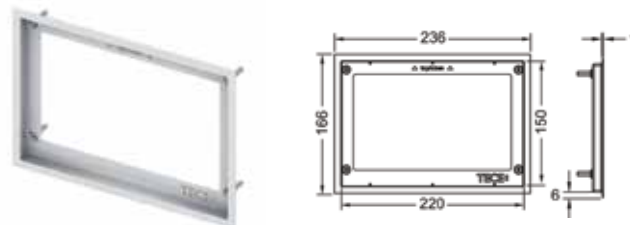

Цвет	Артикул	К1	К2	К3	€/шт.
Матовая	9240643	1 шт.	1 шт.	--	206,00
Хром глянцевый	9240645	1 шт.	1 шт.	--	206,00