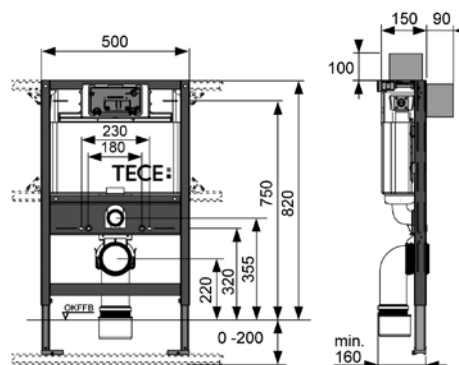

Комплект поставки:

- смывной бачок объемом 10 л, выборочный слив большого (4,5/6/7,5/9 л) или малого (3 л) объема воды;
- комплект крепежных элементов для установки модуля;
- комплект крепежных элементов для установки унитаза (установочное расстояние 180 или 230 мм);
- комплект патрубков с резиновыми манжетами для подсоединения унитаза;
- фановый отвод $\varnothing$ 90/100 мм;
- комплект защитных заглушек для патрубков;
- шаблон для отделки отверстия под панель смыва;
- инструкция по установке застенного модуля.

Дополнительно приобретается:

- панель смыва;
- прокладка звукоизолирующая, арт. 9200010;
- набор ограничительных колец для регулировки скорости смыва, арт. 9820337 (опционально);
- съемная крышка бачка с контейнером для гигиенических таблеток, арт. 9240950 (опционально).
  Установка возможна только при фронтальном расположении панели смыва.

Примечание:

- в случае монтажа унитазов с уменьшенной высотой (например, Villeroy & Boch Memento, Sentique, Subway 2.0) необходимо установить на модуль дополнительные кронштейны, арт. 9041029.
- для избежания падения крышки унитаза рекомендуется монтировать панель смыва горизонтально, если используется компактный санфаянс (например, Ideal Standart: San Remo slimline R 3493; Villeroy & Boch: Viala 765310, Viala 765210; Keramag: Renova-Comprimo 204550, Joly 203060).

Артикул	К 1	К 2	К 3	€/шт.
9300001	1 шт.	10 шт.	60 шт.	297,11