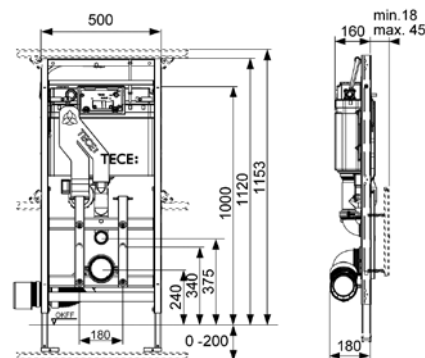

TECElux – застенные модули для подвешного унитаза

Застенный модуль TECElux 400 для установки подвешного унитаза, h=1120 мм, регулируемый по высоте, с системой очистки воздуха

Возможность вручную регулировать высоту унитаза в пределах 8 см.
Включает в себя систему очистки воздуха "ceramic-Air".

! Для подключения системы очистки воздуха необходима установка верхней стеклянной панели с сенсорным блоком управления.

Комплект поставки:

- смывной бачок объемом 10 л, выборочный слив большого (4,5/6/7,5/9 л) или малого (3 л) объема воды;
- контейнер в бачке для гигиенических таблеток;
- система очистки воздуха "ceramic-Air"
- комплект крепежных элементов для установки унитаза (установочное расстояние 180 мм);
- комплект патрубков с резиновыми манжетами для подсоединения унитаза;
- фановый отвод $\varnothing$ 90/100 мм;
- комплект защитных заглушек для патрубков;
- шаблон для отделки отверстия в стене;
- инструкция по установке.

Дополнительно приобретается:

- верхняя стеклянная панель с сенсорным блоком управления;
- нижняя стеклянная панель для установки унитаза;
- комплект крепежных элементов для установки модуля;
- набор ограничительных колец для регулировки скорости смыва, арт. 9820337 (опционально).

Внимание!

При установке нижеуказанных унитазов вследствие особенностей их конструкции возможно возникновение "булькающего" звука во время работы системы фильтрации воздуха:

Производитель	Модель	Артикул
Duravit	StarK 1	021009
	StarK 3	221509
	Architec (Duraplus)	254609
Ideal Standard	Mia/SimplyU	J4521xx
	SoftMood	T3226xx
Keramag	500 by Citterio - tief	202100
	CASSINI - tief	203200
	EMANI by Citterio - tief	207800
	ERA - tief	208800
	Plus 4	202010
	Silk - flach	203670
Villeroy & Boch	Omnia classics	66 65 10
	Omnia O.novo	66 95 10

Артикул	K 1	K 2	K 3	€/шт.
9600400	1 шт.	6 шт.	12 шт.	748,61