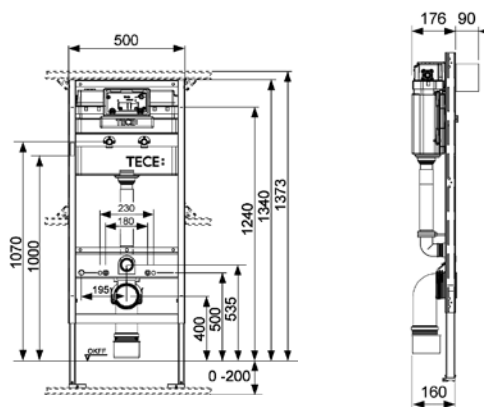

Застенный модуль (h = 1340 мм) для установки подвесного унитаза Keramag Espital, фронтальное расположение панели смыва

Комплект поставки:

- смывной бачок объемом 10 л, выборочный слив большого (4,5/6/7,5/9 л) или малого (3 л) объема воды;
- комплект крепежных элементов для установки унитаза (установочное расстояние 180 или 230 мм);
- комплект патрубков с резиновыми манжетами для подсоединения унитаза;
- фановый отвод $\varnothing$ 90/100 мм;
- комплект защитных заглушек для патрубков;
- шаблон для отделки отверстия под панель смыва;
- инструкция по установке застенного модуля.

Дополнительно приобретается:

- панель смыва;
- комплект крепежных элементов для установки модуля;
- прокладка звукоизолирующая, арт. 9200010;
- набор ограничительных колец для регулировки скорости; смыва, арт. 9820337 (опционально);
- съемная крышка бачка с контейнером для гигиенических таблеток, арт. 9240950 (опционально).

Артикул	K1	K2	K3	€/шт.
9300066	1 шт.	10 шт.	60 шт.	343,20