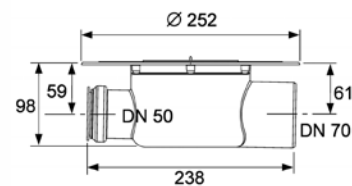

TECEdrainpoint S – сифоны

Сифон горизонтальный DN 70

Сифон дренажный горизонтальный с универсальным фланцем Seal System.

Без декоративной решетки.

Производительность 1,24 – 1,64 л/с (в зависимости от высоты монтажного элемента и размера декоративной решетки).

Уровень запорной воды 50 мм.

Комплект поставки:

- сифон пластиковый (PP) с горизонтальным прямым отводом DN 70 и горизонтальным прямым входом DN 50 с заглушкой;
- гидрозатвор;
- защитная монтажная заглушка;
- инструкция по установке.

Дополнительно приобретается:

- декоративная решетка с монтажным элементом;
- гидроизоляционная манжета Seal System или EPDM (опционально);
- фланец зажимной (опционально);
- погружной стакан с мембраной, арт. 3695005 (опционально);
- решетка для сифонов, арт. 3690005 (опционально);
- комплект опор, арт. 3690007 (опционально).

Производительность (согласно DIN EN 1253) при уровне воды над решеткой 10/20 мм:

- при минимальной высоте монтажа решетки: 0,62/1,22 л/с
- при максимальной высоте монтажа решетки: 0,87/1,74 л/с

Артикул	К 1	К 2	€/шт.
3603500	1 шт.	--	27,00