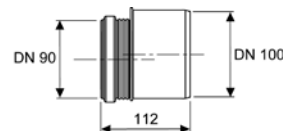

Адаптер фанового отвода DN90/DN110

Артикул	К 1	К 2	К 3	€/шт.
9820136	1 шт.	10 шт.	--	7,20