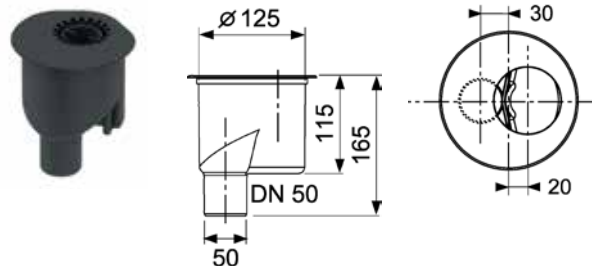

TECEdrainline – сифоны

Сифон, DN 50

Сифон TECEdrainline DN 50, выход вниз.
Высота монтажа от нижнего края сифона до верхнего края слива – 65 мм (при установке канала без опор).

Производительность при уровне воды 10/20 мм над решеткой:

- решетка "basic": 1,3/1,3 л/с
- панель "steel II" : 1,3/1,3 л/с
- панель "plate"/"plate II": 1,2/1,2 л/с

Уровень запорной воды – 50 мм.

Комплект поставки:

- сифон;
- резиновая манжета для присоединения к каналу;
- погружная трубка.

Дополнительно приобретается:

- погружной стакан с мембраной, арт. 660017 (опционально).

Артикул	К 1	€/шт.
650003	1 шт.	36,58