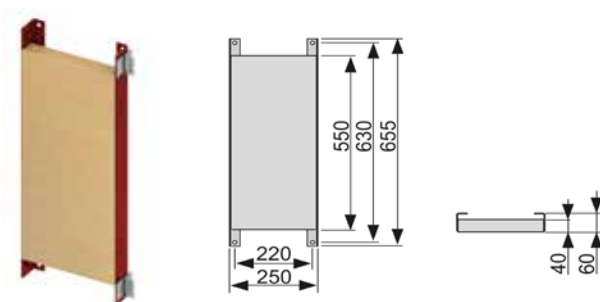

## Панель для монтажа ручек и поддерживающих систем

Предназначена для монтажа со стандартным модулем TECE.

Комплект поставки:

- водостойкая деревянная панель;
- комплект крепежных элементов.

Артикул	К 1	К 2	К 3	€/шт.
9042003	1 шт.	--	--	63,21