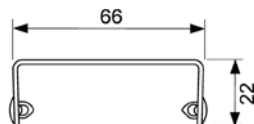

TECEdrainline – декоративные панели и решетки

Решетки TECEdrainline "quadratum" для слива, из нержавеющей стали полированные/матовые, прямые

Нагрузка 300 кг.

Размер канала	Поверхность	Артикул	К1	€/шт.
700 мм	полиров.	600750	1 шт.	181,48
700 мм	матовая	600751	1 шт.	218,03
800 мм	полиров.	600850	1 шт.	188,25
800 мм	матовая	600851	1 шт.	226,16
900 мм	полиров.	600950	1 шт.	197,74
900 мм	матовая	600951	1 шт.	241,08
1000 мм	полиров.	601050	1 шт.	226,16
1000 мм	матовая	601051	1 шт.	269,51
1200 мм	полиров.	601250	1 шт.	269,51
1200 мм	матовая	601251	1 шт.	329,09
1500 мм	полиров.	601550	1 шт.	342,65
1500 мм	матовая	601551	1 шт.	415,74

Решетки TECEdrainline "organic" для слива, из нержавеющей стали полированные/матовые, прямые

Размер канала	Поверхность	Артикул	К1	€/шт.
700 мм	полиров.	600760	1 шт.	136,75
700 мм	матовая	600761	1 шт.	166,57
800 мм	полиров.	600860	1 шт.	143,55
800 мм	матовая	600861	1 шт.	172,01
900 мм	полиров.	600960	1 шт.	157,08
900 мм	матовая	600961	1 шт.	188,25
1000 мм	полиров.	601060	1 шт.	182,82
1000 мм	матовая	601061	1 шт.	218,03
1200 мм	полиров.	601260	1 шт.	211,27
1200 мм	матовая	601261	1 шт.	255,94
1500 мм	полиров.	601560	1 шт.	269,51
1500 мм	матовая	601561	1 шт.	329,09

"organic"