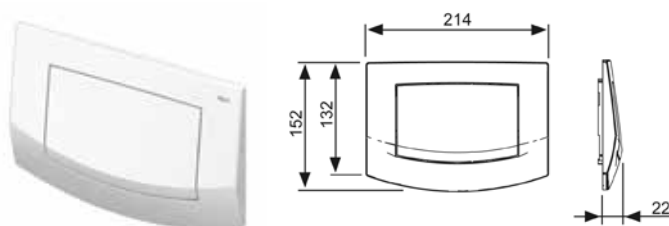

Наименование	Цвет	Артикул	K1	K2	K3	€/шт.
TECEambia	Белый	9240100	1 шт.	10 шт.	--	34,59
TECEambia	Белый. Антибактериальная	9240140	1 шт.	10 шт.	--	46,57
TECEambia	Пергамон	9240101	1 шт.	10 шт.	--	42,56
TECEambia	Хром матовый	9240125	1 шт.	10 шт.	--	55,89
TECEambia	Хром глянцевый	9240126	1 шт.	10 шт.	--	55,89

TECEambia Urinal, панель смыва для писсуара

Регулируемый объем смыва: 1, 2 и 4 литра.

Минимальное рабочее давление в системе водоснабжения 0,5 бар.

Комплект поставки:

- картридж;
- толкатель и комплект крепежных элементов;
- инструкция по установке панели смыва.