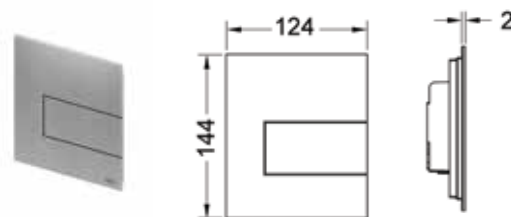

TECEsquare – панели смыва

TECEsquare Urinal, панель смыва для писсуара металлическая

Регулируемый объем смыва: 1, 2 и 4 литра.
Минимальное рабочее давление в системе водоснабжения 0,5 бар.

Комплект поставки:

- картридж;
- толкатель и комплект крепежных элементов;
- инструкция по установке панели смыва.

1. **!** Для монтажа металлических панелей TECEsquare Urinal необходима
   ■ монтажная рамка арт. 9242647 (приобретается отдельно).

Наименование	Цвет	Артикул	К1	К2	К3	€/шт.
TECEsquare	Нержавеющая сталь, сатин*	9242810	1 шт.	10 шт.	--	254,25
TECEsquare	Хром глянцевый	9242811	1 шт.	10 шт.	--	275,44
TECEsquare	Белый	9242812	1 шт.	10 шт.	--	254,25

* с покрытием против отпечатков пальцев

TECEsquare Urinal, панель смыва для писсуара стеклянная

Регулируемый объем смыва: 1, 2 и 4 литра.
Минимальное рабочее давление в системе водоснабжения 0,5 бар.

Комплект поставки:

- картридж;
- толкатель и комплект крепежных элементов;
- инструкция по установке панели смыва.