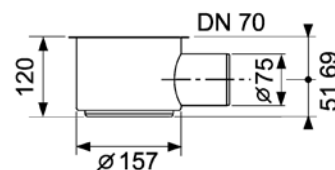

Сифон, DN 70

Сифон TECEdrainline DN 70, выход вбок.
Высота монтажа от нижнего края сифона до верхнего края слива – 148 мм.

Производительность при уровне воды 10/20 мм над решеткой:

- решетка "basic": 1,2/1,4 л/с
- панель "steel II" : 1,2/1,3 л/с
- панель "plate"/"plate II": 1,1/1,2 л/с

Уровень запорной воды – 50 мм.

Комплект поставки:

- сифон;
- резиновая манжета для присоединения к каналу;
- погружная трубка.

Дополнительно приобретается:

- погружной стакан с мембраной, арт. 660017 (опционально).

Артикул	К1	€/шт.
650002	1 шт.	43,34