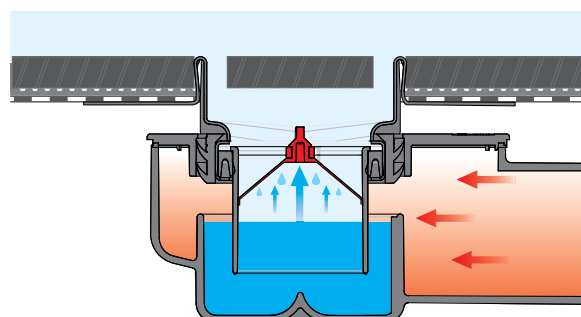

НЕПРИЯТНЫЕ ЗАПАХИ? НЕТ ШАНСОВ!

Погружной стакан гидрозатвора имеет дополнительную внутреннюю мембрану, которая при попадании воды открывается, пропуская воду.

Как только поток воды прекращается, мембрана принимает первоначальный вид, препятствуя не только проникновению запаха, но и предотвращая испарение воды в гидрозатворе.

Новый уникальный погружной стакан гидрозатвора с двухступенчатой системой защиты может быть установлен в любой момент – даже в смонтированный дренажный канал TECEdrainline.