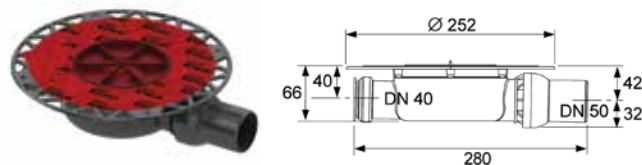

Сифон низкий горизонтальный DN 50

Сифон дренажный низкий горизонтальный с универсальным фланцем Seal System.

Без декоративной решетки.

Производительность 0,61 – 1,15 л/с (в зависимости от высоты монтажного элемента и размера декоративной решетки).

Уровень запорной воды 30 мм.

Комплект поставки:

- сифон пластиковый (PP) с горизонтальным поворотным отводом DN 50 и горизонтальным прямым входом DN 40 с заглушкой;
- гидрозатвор;
- защитная монтажная заглушка;
- инструкция по установке.

Дополнительно приобретается:

- декоративная решетка с монтажным элементом;
- гидроизоляционная манжета Seal System или EPDM (опционально);
- фланец зажимной (опционально);
- погружной стакан с мембраной, арт. 3695002 (опционально);
- решетка для сифонов, арт. 3690005 (опционально);
- комплект опор, арт. 3690007 (опционально).

Производительность (согласно DIN EN 1253) при уровне воды над решеткой 10/20 мм:

- при минимальной высоте монтажа решетки: 0,52/0,61 л/с
- при максимальной высоте монтажа решетки: 0,69/1,12 л/с

Артикул	К 1	К 2	€/шт.
3601400	1 шт.	--	24,74