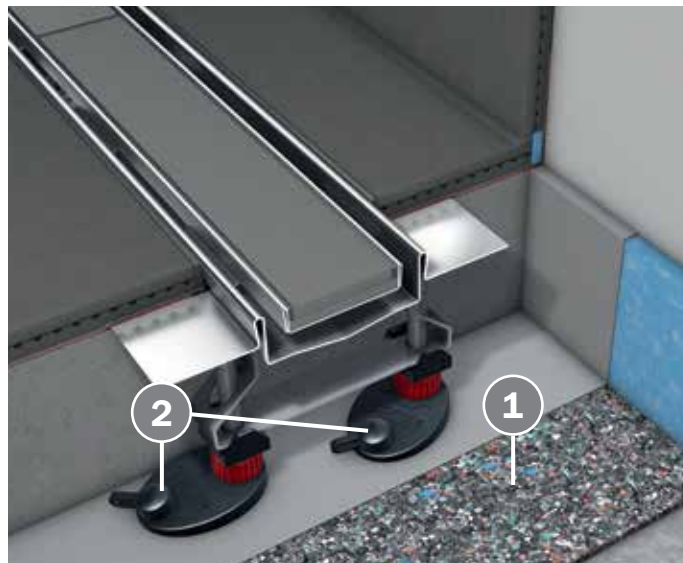

СЕРТИФИЦИРОВАННАЯ ЗВУКОИЗОЛЯЦИЯ

Несмотря на толщину в 6 мм TECEdrainbase обеспечивает выполнение норм по звукоизоляции DIN 4109 и VDI 41. Этот мат укладывается под стяжку в душевой зоне или по всей площади ванной комнаты. В сравнении с обычными звукоизоляционными матами, большинство из которых имеет толщину несколько сантиметров, этот мат обеспечивает необходимую звукоизоляцию, что особенно важно при реконструкции старых зданий. TECEdrainbase имеет сжатие всего 0,6 мм при нагрузке 15 т/м². В результате проседание стяжки может быть сведено к минимуму. Соответственно, нагрузка на гидроизоляцию и стык "пол-стена" сведена к минимуму. Звукоизоляционные свойства протестированы и подтверждены сертификатами Института Фраунхофера.

1. Звукоизоляционный мат;
2. Монтажные опоры с звукоизоляционным колпачком.

СИФОН ОПТИМИЗИРОВАН ДЛЯ ИСПОЛЬЗОВАНИЯ В СУРОВЫХ УСЛОВИЯХ СТРОИТЕЛЬНЫХ ПЛОЩАДОК:

Благодаря улучшенной конструкции корпуса сифона, резиновая манжета для присоединения к каналу надежно крепится внутри него.