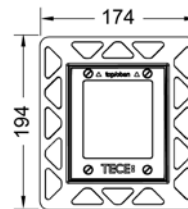

## Монтажная рамка для установки стеклянных панелей TECEloop Urinal на уровне стены

Регулировка глубины 5-18 мм.

Комплект поставки:

- монтажная рамка;
- инструмент для монтажа/демонтажа панели смыва.

Цвет	Артикул	К1	К2	К3	€/шт.
Белый	9242646	1 шт.	40 шт.	--	57,20
Черный	9242647	1 шт.	40 шт.	--	57,20
Хром глянцевый	9242649	1 шт.	40 шт.	--	57,20
Позолоченная	9242648	1 шт.	40 шт.	--	293,04