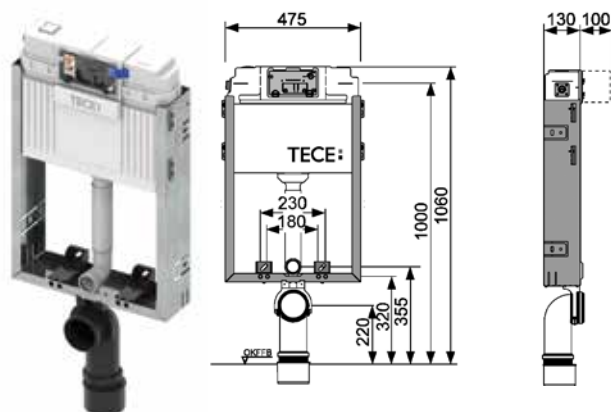

Застенный модуль TECEbox для установки подвешного унитаза, фронтальное расположение панели смыва

Комплект поставки:

- смывной бачок объемом 10 л, выборочный слив большого (4,5/6/7,5/9 л) или малого (3 л) объема воды;
- комплект крепежных элементов для установки унитаза (установочное расстояние 180 или 230 мм);
- комплект патрубков с резиновыми манжетами для подсоединения унитаза;
- фановый отвод $\varnothing$ 90/100 мм;
- комплект защитных заглушек для патрубков;
- шаблон для отделки отверстия под панель смыва;
- инструкция по установке застенного модуля.

Дополнительно приобретается:

- панель смыва;
- монтажные опоры TECEbox, арт. 9030024;
- прокладка звукоизолирующая, арт. 9200010;
- набор ограничительных колец для регулировки скорости смыва, арт. 9820337 (опционально);
- съемная крышка бачка с контейнером для гигиенических таблеток, арт. 9240950 (опционально).