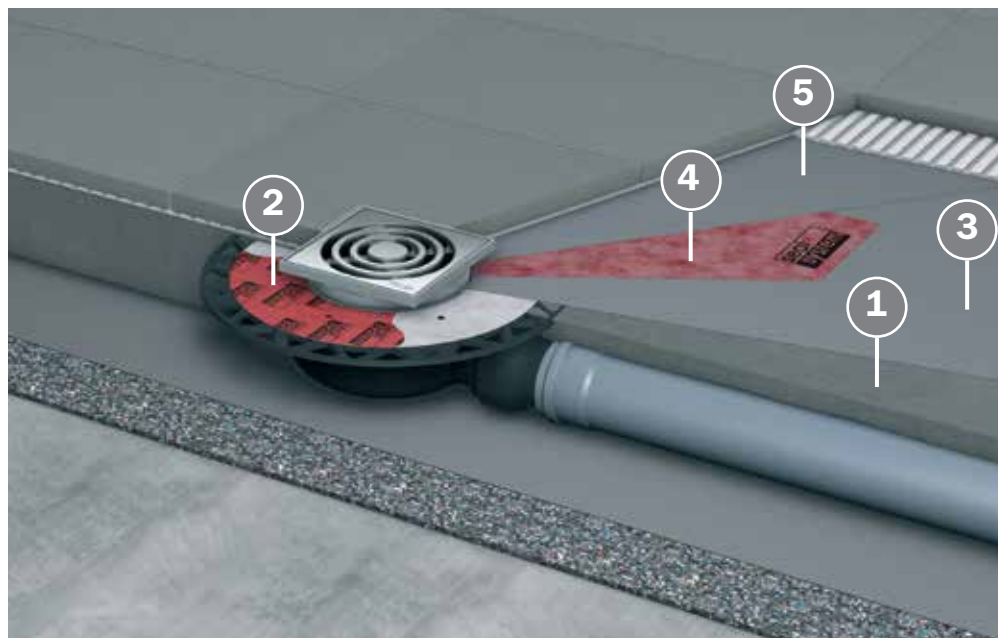

ГИДРОИЗОЛЯЦИОННАЯ МАНЖЕТА ДЛЯ ТОЧЕЧНЫХ ТРАПОВ

Гидроизоляционная манжета Seal System укладывается на первый влажный слой композиционной гидроизоляции, а затем покрывается еще раз вторым слоем.