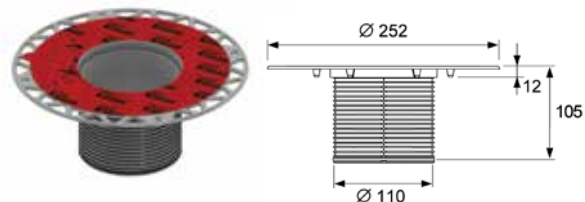

Удлинитель с фланцем

Удлинитель с универсальным фланцем Seal System.
Для установки на сифоны TECEdrainpoint S.
Без декоративной решетки.
Регулировка высоты: 12 – 95 мм.

Комплект поставки:

- удлинитель с универсальным фланцем;
- уплотнительное резиновое кольцо.

Артикул	К 1	К 2	€/шт.
3660005	1 шт.	--	14,87

Декоративная решетка "quadratum" 100 мм с монтажным элементом

Регулировка высоты: 7 – 89 мм.
Класс нагрузки К3 (до 300 кг).

Комплект поставки:

- декоративная решетка "quadratum" 100 × 100 мм из полированной нержавеющей стали;
- рамка декоративной решетки из нержавеющей стали с удлинителем;
- уплотнительное резиновое кольцо.