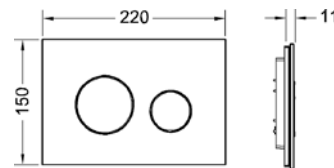

TECEloop – панели смыва

TECEloop, панель смыва с двумя клавишами стеклянная

Для горизонтальной или вертикальной установки.

Комплект поставки:

- комплект толкателей и крепежных элементов;
- инструкция по установке панели смыва.

Дополнительно приобретается:

- монтажная рамка для установки панели на уровне стены (опционально).

Наименование	Цвет	Артикул	К1	К2	К3	€/шт.
TECEloop	Стекло белое, клавиши белые	9240650	1 шт.	10 шт.	--	115,72
TECEloop	Стекло белое, клавиши хром матовый	9240659	1 шт.	10 шт.	--	119,63
TECEloop	Стекло белое, клавиши хром глянцевый	9240660	1 шт.	10 шт.	--	123,54
TECEloop	Стекло зеленое, клавиши белые	9240651	1 шт.	10 шт.	--	115,72
TECEloop	Стекло зеленое, клавиши хром матовый	9240652	1 шт.	10 шт.	--	139,65
TECEloop	Стекло зеленое, клавиши хром глянцевый	9240653	1 шт.	10 шт.	--	139,65
TECEloop	Стекло черное, клавиши белые	9240654	1 шт.	10 шт.	--	115,72
TECEloop	Стекло черное, клавиши хром матовый	9240655	1 шт.	10 шт.	--	139,65
TECEloop	Стекло черное, клавиши хром глянцевый	9240656	1 шт.	10 шт.	--	139,65
TECEloop	Стекло черное, клавиши черные	9240657	1 шт.	10 шт.	--	159,62
TECEloop	Стекло черное, клавиши позолоченные	9240658	1 шт.	10 шт.	--	300,30

TECEloop, панель смыва с двумя клавишами пластиковая

Для горизонтальной или вертикальной установки.

Комплект поставки:

- комплект толкателей и крепежных элементов;
- инструкция по установке панели смыва.