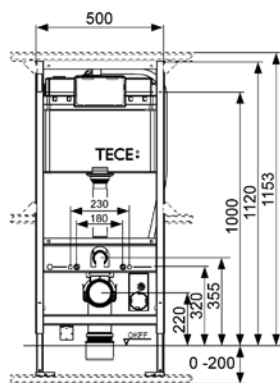

TECEprofil – застенные модули

Застенный модуль (h = 1120 мм) для установки унитаза TOTO Neorest

Комплект поставки:

- смывной бачок объемом 10 л, выборочный слив большого (4,5/6/7,5/9 л) или малого (3 л) объема воды;
- комплект крепежных элементов для установки модуля;
- комплект крепежных элементов для установки унитаза;
- фановый отвод $\varnothing$ 90/100 мм;
- комплект защитных заглушек для патрубков;
- электрический кабель для подключения автоматического смыва;
- монтажная коробка для электрических соединений;
- комплект фитингов и монтажных элементов для подключения воды к унитазу;
- шаблон для отделки отверстия под панель смыва;
- инструкция по установке застенного модуля.

Артикул	К 1	К 2	К 3	€/шт.
9300044	1 шт.	10 шт.	60 шт.	342,01

TOTO