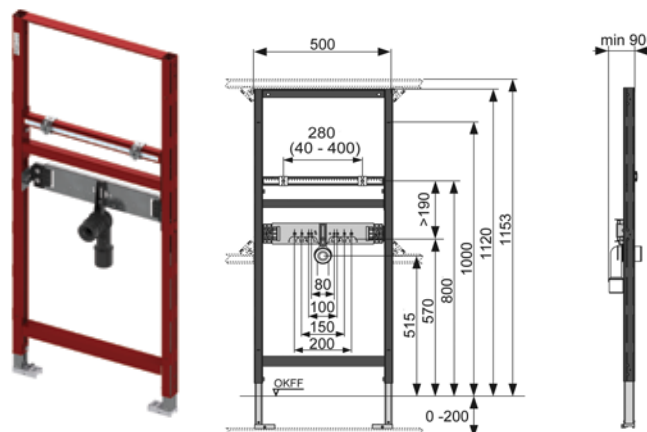

TECEprofil – застенные модули

Застенный модуль для установки раковины

Комплект поставки:

- комплект крепежных элементов для установки раковины (установочное расстояние от 40 до 400 мм);
- фановый отвод $\varnothing$ 50/40 мм с резиновой манжетой;
- установочная пластина для монтажа фитингов системы водоснабжения;
- комплект защитных заглушек для фанового отвода и фитингов системы водоснабжения;
- инструкция по установке застенного модуля.

Дополнительно приобретается:

- комплект крепежных элементов для установки модуля.

Артикул	К 1	К 2	К 3	€/шт.
9310000	1 шт.	10 шт.	60 шт.	133,30

Монтажный комплект для установки раковины

Предназначен для установки в систему стального профиля TECE.

Комплект поставки:

- монтажная пластина с комплектом крепежных элементов;
- фановый отвод $\varnothing$ 50/40 мм с манжетой;
- два установочных элемента с резьбой М10 и крепеж для раковины;
- инструкция по установке.