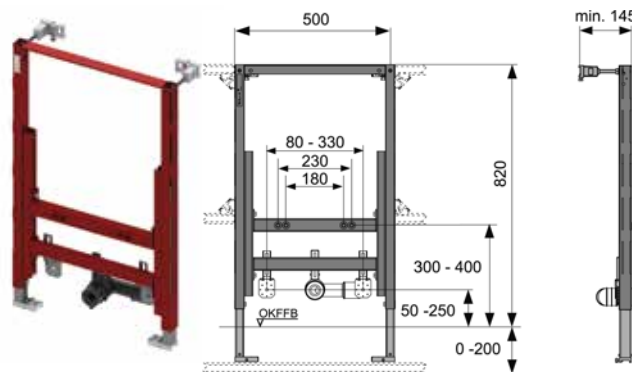

Артикул	К 1	К 2	К 3	€/шт.
9330005	1 шт.	10 шт.	60 шт.	190,45