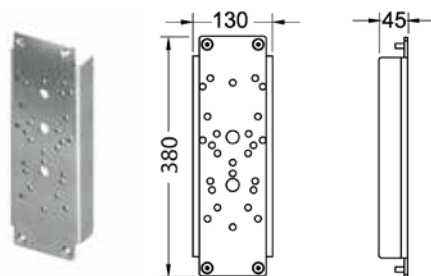

Панели для установки поддерживающих поручней с застенным модулем арт. 9300009

Комплект поставки:

- две стальные панели;
- комплект крепежных элементов.

Совместимость панелей TECE и поддерживающих поручней различных производителей:

Артикул	Производитель	Модель
9042010	Erlau	Ovalgrip
	Hewi	Серии 801/802 (Lifesystem)/805/950
	Keuco	Collection Plan
	Linido	LI2601
	Normbau	CombiLine, NylonLine, StainlessLine, cavere
	Pressalit	Care R3016-RF016, R3018-RF018
9042011	Erlau	Economy, Variogrip Premium
	Frelu	10.052.00, 10.053.00 10.052.01, 10.053.01 10.054.00, 10.055.00 10.054.01, 10.055.01 10.074.00, 10.075.00
	FSB	82 8224 06011, 82 8224 06012 82 8224 07011, 82 8224 07012
	Linido	LI2603
9042012	Lehnen	Evolution
	PBA	4CN4450000 / 4CN445000R
	SAM	free line
9042013	AMS	Серии А-, В-, С- и D
	Deubad	Maxima
	Emco	5785 262 82
	Frelu	10.036.01, 10.037.01 10.056.00, 10.057.00 10.056.01, 10.057.01 10.056.02, 10.057.02 10.056.03, 10.057.03 10.058.00, 10.058.01, 10.058.02
	Lehnen	Funktion
9042016	Deubad	DEU-WAVE
	FSB	82 8224 06001, 82 8224 06002 82 8224 07001, 82 8224 07002 82 8224 08501 - 82 8224 08508 82 8224 08531, 82 8224 08532 82 8224 09001, 82 8224 09002 82 8224 09031, 82 8224 09032 82 8224 06041, 82 8224 06042 82 8224 07041, 82 8224 07042 82 8224 08541, 82 8224 08542
9042017	Lehnen	Basic, Concept, Novus
9042018	Erlau	Clerella

Артикул	К 1	К 2	€/компл.
9042010	1 компл.	10 компл.	90,30
9042011	1 компл.	10 компл.	90,30
9042012	1 компл.	10 компл.	90,30
9042013	1 компл.	10 компл.	90,30
9042016	1 компл.	10 компл.	90,30
9042017	1 компл.	10 компл.	90,30
9042018	1 компл.	10 компл.	90,30