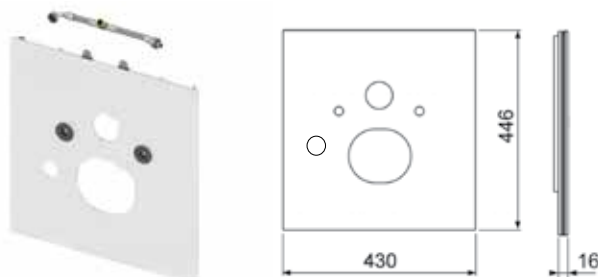

Наименование	Цвет	Артикул	К 1	К 2	К 3	€/шт.
TECElux	Стекло белое	9650104	1 шт.	20 шт.	--	288,23
TECElux	Стекло черное	9650108	1 шт.	20 шт.	--	288,23