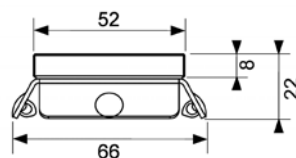

TECEDrainline – декоративные панели и решетки

Стеклопанель TECEDrainline для слива

Нагрузка 300 кг.

Размер канала	Поверхность	Артикул	К1	€/шт.
700 мм	Стекло зеленое	600790	1 шт.	339,85
700 мм	Стекло белое	600791	1 шт.	339,85
700 мм	Стекло черное	600792	1 шт.	339,85
800 мм	Стекло зеленое	600890	1 шт.	355,38
800 мм	Стекло белое	600891	1 шт.	355,38
800 мм	Стекло черное	600892	1 шт.	355,38
900 мм	Стекло зеленое	600990	1 шт.	370,89
900 мм	Стекло белое	600991	1 шт.	370,89
900 мм	Стекло черное	600992	1 шт.	370,89
1000 мм	Стекло зеленое	601090	1 шт.	386,40
1000 мм	Стекло белое	601091	1 шт.	386,40
1000 мм	Стекло черное	601092	1 шт.	386,40
1200 мм	Стекло зеленое	601290	1 шт.	412,76
1200 мм	Стекло белое	601291	1 шт.	412,76
1200 мм	Стекло черное	601292	1 шт.	412,76
1500 мм	Стекло зеленое	601590	1 шт.	504,71
1500 мм	Стекло белое	601591	1 шт.	504,71
1500 мм	Стекло черное	601592	1 шт.	504,71

Стекло