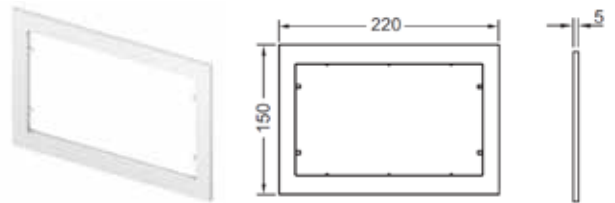

TECEnow, дистанционная рамка

Для установки панелей смыва TECEnow на стенах толщиной от 18 до 23 мм, а также на уровне стены с использованием монтажной рамки.