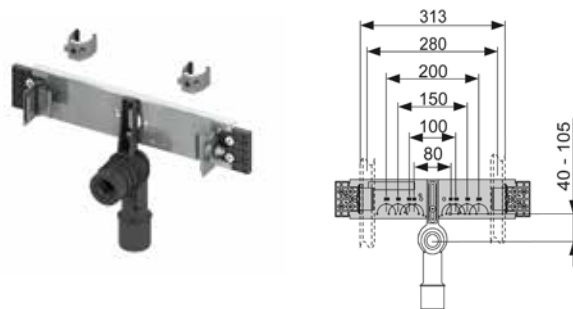

## Застенный модуль для установки раковины

Комплект поставки:

- комплект крепежных элементов для установки раковины (установочное расстояние от 40 до 400 мм);
- фановый отвод  $\varnothing$  50/40 мм с резиновой манжетой;
- установочная пластина для монтажа фитингов системы водоснабжения;
- комплект защитных заглушек для фанового отвода и фитингов системы водоснабжения;
- инструкция по установке застенного модуля.

## Монтажный комплект для установки раковины

Предназначен для установки в систему стального профиля TECE.

Комплект поставки:

- монтажная пластина с комплектом крепежных элементов;
- фановый отвод  $\varnothing$  50/40 мм с манжетой;
- два установочных элемента с резьбой М10 и крепеж для раковины;
- инструкция по установке.