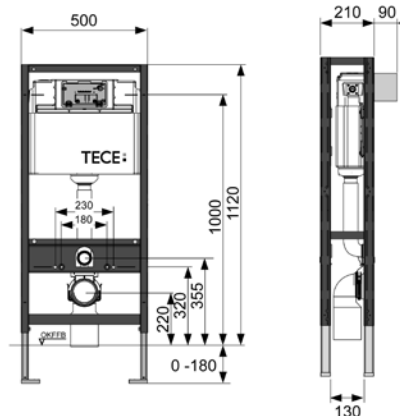

Застенный модуль (h = 1120 мм) для установки подвесного унитаза, фронтальное расположение панели смыва

Монтаж без опоры на стену.

Комплект поставки:

- смывной бачок объемом 10 л, выборочный слив большого (4,5/6/7,5/9 л) или малого (3 л) объема воды;
- комплект крепежных элементов для установки модуля;
- комплект крепежных элементов для установки унитаза (установочное расстояние 180 или 230 мм);
- комплект патрубков с резиновыми манжетами для подсоединения унитаза;
- фановый отвод Ø 90/100 мм;
- комплект защитных заглушек для патрубков;
- шаблон для отделки отверстия под панель смыва;
- инструкция по установке застенного модуля.

Дополнительно приобретается:

- панель смыва;
- прокладка звукоизолирующая, арт. 9200010;
- набор ограничительных колец для регулировки скорости смыва, арт. 9820337 (опционально);
- съемная крышка бачка с контейнером для гигиенических таблеток, арт. 9240950 (опционально).

Примечание: в случае монтажа унитазов с уменьшенной высотой (например, Villeroy & Boch Memento, Sentique, Subway 2.0) необходимо установить на модуль дополнительные кронштейны, арт. 9041029.

Артикул	К 1	К 2	К 3	€/шт.
9300031	1 шт.	10 шт.	--	337,72