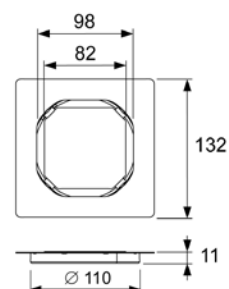

TECEdrainpoint S – комплектующие

Основа для плитки 100 мм из нержавеющей стали

Для укладки кафельной плитки и натурального камня, без рамки.

Внешний диаметр 110 мм.

Высота 1 мм. Размер основания 83 x 83 мм.

Класс нагрузки К3 (до 300 кг).

Артикул	К 1	К 2	€/шт.
3660016	1 шт.	--	29,99