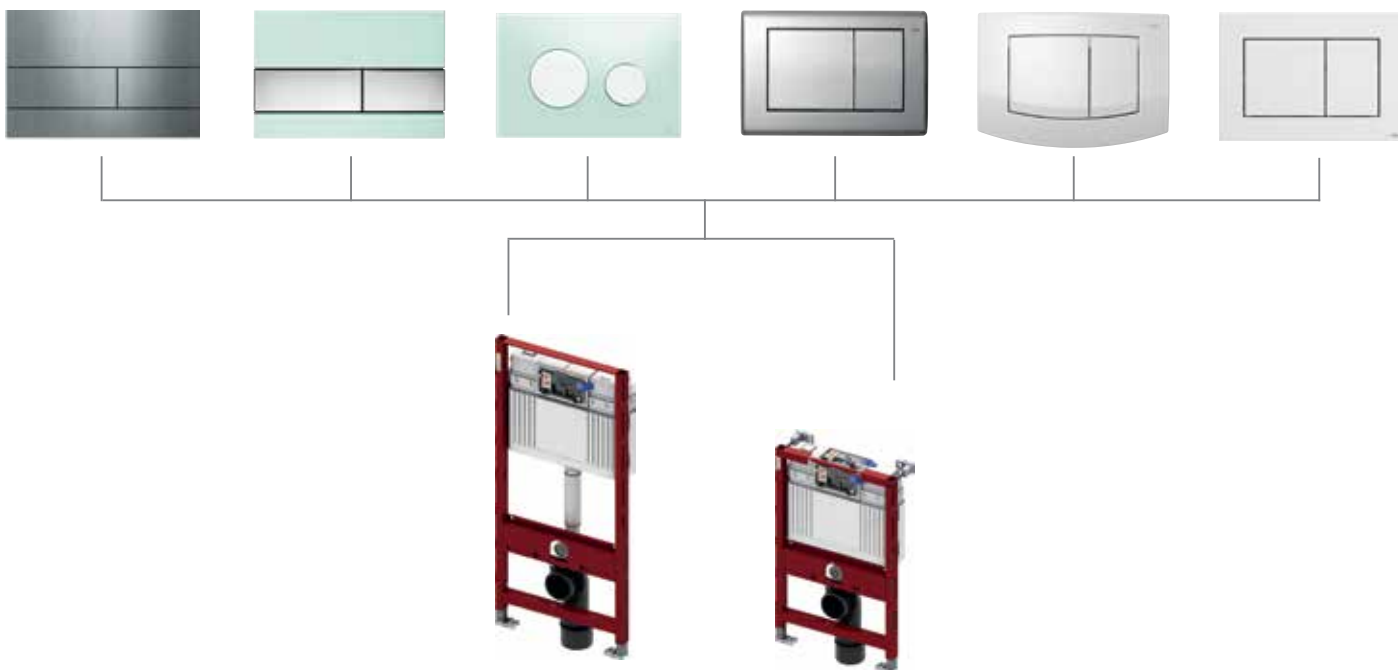

## TECEprofil – БЫСТРЫЙ МОНТАЖ С ИСПОЛЬЗОВАНИЕМ ВСЕГО ТРЕХ ОСНОВНЫХ ЭЛЕМЕНТОВ

Каркасная система TECEprofil состоит из оцинкованного стального профиля со стенкой толщиной 1 мм, углового соединения и крепления. Комбинируя три базовых элемента с модульными компонентами системы можно создать конфигурацию практически любой ванной комнаты.

### Решения для общественных зданий

Для общественных зданий ТЕСЕ предлагает широкий ряд решений с простой и быстрой установкой. В смывных технологиях ТЕСЕ представлены панели смыва для унитазов и писсуаров как с ручным приводом, так и с автоматическим.

### Дизайн ванной комнаты с TECEprofil

Каркасная система TECEprofil профессиональный инструментарий для воплощения любых дизайнерских решений.

Сливной клапан TECEprofil, отмеченный премией Design Plus Award, поддерживает одинарный и двойной режим смыва. Большой объем смыва составляет 4,5/6/7,5/9 литра, малый всего три литра. Выбор объема большого смыва производится путем перемещения регулировочной планки на сливном клапане.

Застенные модули TECEprofil  
высотой 1120 мм и 820 мм.