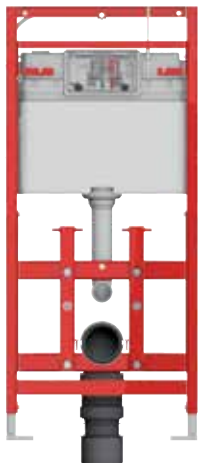

TECElux 200
арт. 9600200