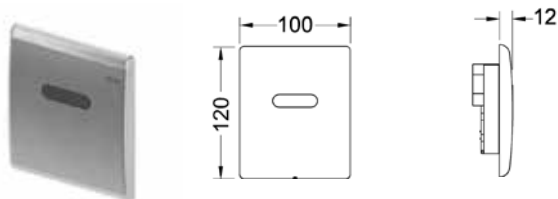

- электромеханический картридж;
- ключ для программирования;
- инструкция по установке панели смыва.

Дополнительно приобретается:

- трансформатор, арт. 9810003;
- кабель электропитания, арт. 9810001.

Наименование	Цвет	Артикул	К1	К2	К3	€/шт.
TECEplanus	Белый матовый	9242355	1 шт.	10 шт.	--	523,22
TECEplanus	Нержавеющая сталь, сатин	9242352	1 шт.	10 шт.	--	485,10
TECEplanus	Хром глянцевый	9242353	1 шт.	10 шт.	--	485,10
TECEplanus	Белый глянцевый	9242357	1 шт.	10 шт.	--	638,00