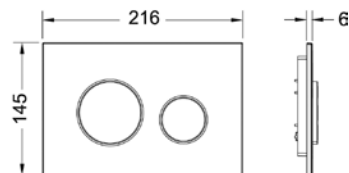

## TECEloop, панель смыва с двумя клавишами пластиковая

Для горизонтальной или вертикальной установки.

Комплект поставки:

- комплект толкателей и крепежных элементов;
- инструкция по установке панели смыва.