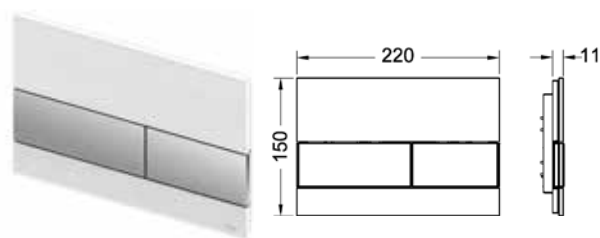

TECEsquare – панели смыва

TECEsquare, панель смыва с двумя клавишами стеклянная

Для горизонтальной или вертикальной установки.

Комплект поставки:

- комплект толкателей и крепежных элементов;
- инструкция по установке панели смыва.

Дополнительно приобретается:

- монтажная рамка для установки панели смыва на уровне стены (опционально).

Наименование	Цвет	Артикул	К1	К2	К3	€/шт.
TECEsquare	Стекло белое, клавиши белые	9240800	1 шт.	10 шт.	--	169,82
TECEsquare	Стекло белое, клавиши нержавеющая сталь, сатин*	9240801	1 шт.	10 шт.	--	221,88
TECEsquare	Стекло белое, клавиши хром глянцевый	9240802	1 шт.	10 шт.	--	182,28
TECEsquare	Стекло зеленое, клавиши белые	9240803	1 шт.	10 шт.	--	169,82
TECEsquare	Стекло зеленое, клавиши нержавеющая сталь, сатин*	9240804	1 шт.	10 шт.	--	221,88
TECEsquare	Стекло зеленое, клавиши хром глянцевый	9240805	1 шт.	10 шт.	--	182,28
TECEsquare	Стекло черное, клавиши нержавеющая сталь, сатин*	9240806	1 шт.	10 шт.	--	221,88
TECEsquare	Стекло черное, клавиши хром глянцевый	9240807	1 шт.	10 шт.	--	182,28
TECEsquare	Стекло черное, клавиши позолоченные	9240808	1 шт.	10 шт.	--	221,88
TECEsquare	Стекло черное, клавиши черные	9240809	1 шт.	10 шт.	--	221,88

* с покрытием против отпечатков пальцев