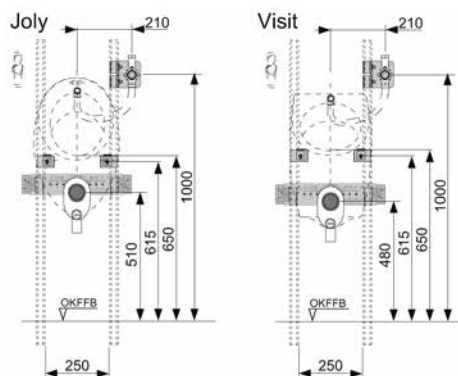

TECEprofil – застенные модули

Монтажный комплект для установки писсуаров Keramag Joly и Visit

Предназначен для установки в систему стального профиля TECE.

Комплект поставки:

- клапан смыва без картриджа с крепежными элементами;
- комплект крепежных элементов для установки писсуара;
- сифон с монтажной пластиной;
- инструкция по установке.

Дополнительно приобретается:

- панель смыва.

Артикул	К 1	К 2	К 3	€/шт.
9020039	1 шт.	--	--	202,17