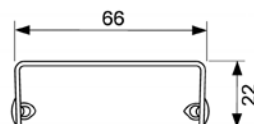

TECEdrainline – декоративные панели и решетки

Решетки TECEdrainline "quadratum" для слива, из нержавеющей стали полированные/матовые, прямые

Нагрузка 300 кг.

Размер канала	Поверхность	Артикул	К1	€/шт.
700 мм	полиров.	600750	1 шт.	181,48
700 мм	матовая	600751	1 шт.	218,03
800 мм	полиров.	600850	1 шт.	188,25
800 мм	матовая	600851	1 шт.	226,16
900 мм	полиров.	600950	1 шт.	197,74
900 мм	матовая	600951	1 шт.	241,08
1000 мм	полиров.	601050	1 шт.	226,16
1000 мм	матовая	601051	1 шт.	269,51
1200 мм	полиров.	601250	1 шт.	269,51
1200 мм	матовая	601251	1 шт.	329,09
1500 мм	полиров.	601550	1 шт.	342,65
1500 мм	матовая	601551	1 шт.	415,74

"quadratum"