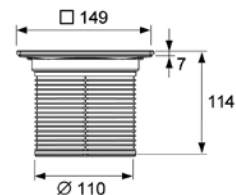

TECEdrainpoint S – комплектующие

Декоративная решетка "quadratum" 150 мм с монтажным элементом

Регулировка высоты: 9 – 104 мм.
Класс нагрузки К3 (до 300 кг).

Комплект поставки:

- декоративная решетка "quadratum" 142 × 142 мм из полированной нержавеющей стали;
- рамка декоративной решетки из нержавеющей стали с удлинителем;
- уплотнительное резиновое кольцо.