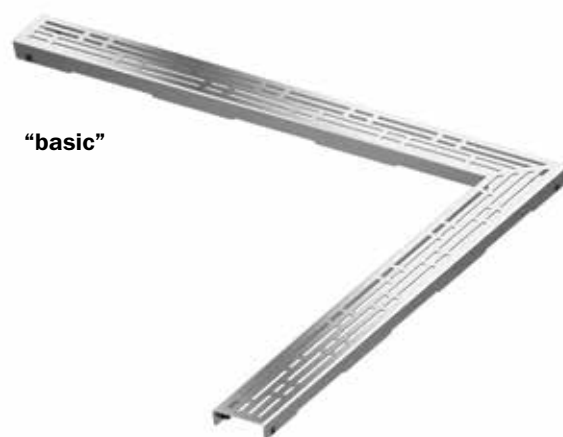

Решетка TECEdrainline "basic" для слива из нержавеющей стали полированная, угловая

Нагрузка 300 кг.

Размер канала	Поверхность	Артикул	К1	€/шт.
900 × 900 мм	полиров.	610910	1 шт.	188,25
1000 × 1000 мм	полиров.	611010	1 шт.	211,27
1200 × 1200 мм	полиров.	611210	1 шт.	255,94
1500 × 1500 мм	полиров.	611510*	1 шт.	319,60