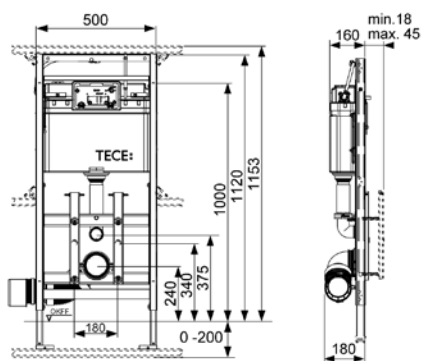

TECElux – настенные модули для подвесного унитаза

Застенный модуль TECElux 200 для установки подвесного унитаза, h=1120 мм, регулируемый по высоте

Возможность вручную регулировать высоту унитаза в пределах 8 см.

Комплект поставки:

- смывной бачок объемом 10 л, выборочный слив большого (4,5/6/7,5/9 л) или малого (3 л) объема воды;
- контейнер в бачке для гигиенических таблеток;
- комплект крепежных элементов для установки унитаза (установочное расстояние 180 мм);
- комплект патрубков с резиновыми манжетами для подсоединения унитаза;
- фановый отвод Ø 90/100 мм;
- комплект защитных заглушек для патрубков;
- шаблон для отделки отверстия в стене;
- инструкция по установке.

Дополнительно приобретается:

- верхняя стеклянная панель с блоком управления;
- нижняя стеклянная панель для установки унитаза;
- комплект крепежных элементов для установки модуля;
- набор ограничительных колец для регулировки скорости смыва, 9820337 (опционально).
- система очистки воздуха "ceramic-air", арт. 9660000 (опционально). Для подключения системы очистки воздуха необходима установка верхней панели с сенсорным блоком управления.

Артикул	К 1	К 2	К 3	€/шт.
9600200	1 шт.	6 шт.	12 шт.	564,73