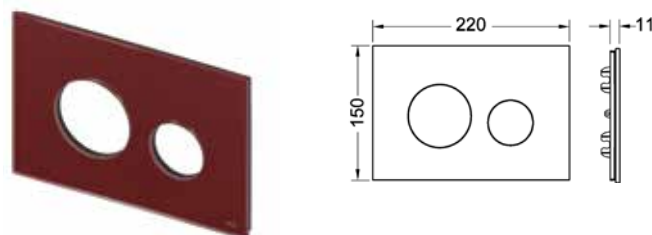

### Лицевые панели TECEloop modular

Комплект поставки:

- лицевая панель;
- инструкция по установке панели смыва.

Дополнительно приобретается:

- клавиши TECEloop modular.

Наименование	Цвет	Производитель	Артикул	K1	K2	K3	€/шт.
TECEloop	Стекло, светло-зеленый		9240670	1 шт.	10 шт.	--	115,75
TECEloop	Стекло, белый*	Emco	9240671	1 шт.	10 шт.	--	115,75
TECEloop	Стекло, светло-зеленый*	Emco	9240672	1 шт.	10 шт.	--	144,70
TECEloop	Стекло, оранжевый		9240673	1 шт.	10 шт.	--	144,70
TECEloop	Стекло, черный	Alape и Emco	9240674	1 шт.	10 шт.	--	144,70
TECEloop	Полированный сланец**		9240675	1 шт.	10 шт.	--	192,89
TECEloop	Стекло, серебряный*	Alape	9240676	1 шт.	10 шт.	--	144,70
TECEloop	Стекло, серо-голубой		9240677	1 шт.	10 шт.	--	144,70
TECEloop	Стекло, кофейный		9240678	1 шт.	10 шт.	--	144,70
TECEloop	Стекло, рубиновый*	Alape	9240679	1 шт.	10 шт.	--	144,70
TECEloop	Стекло, слоновая кость*	Alape	9240680	1 шт.	10 шт.	--	144,70
TECEloop	Стекло, зеркало		9240683	1 шт.	10 шт.	--	144,70
TECEloop	Стекло, зеленый*	Burgbad	9240685	1 шт.	10 шт.	--	144,70