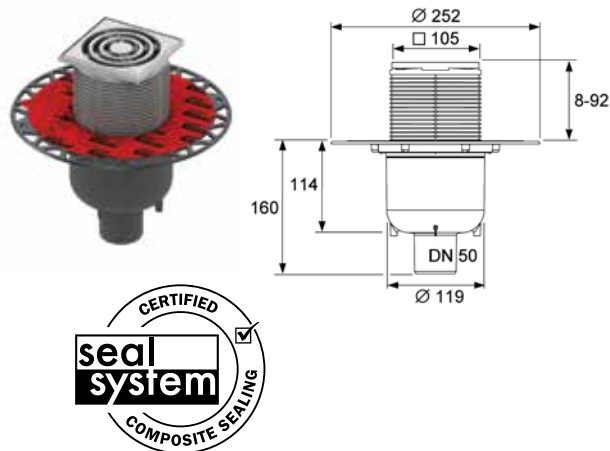

TECEdrainpoint S – сифоны

TECEdrainpoint S 130, трап вертикальный

Трап дренажный вертикальный с универсальным фланцем Seal System.

Производительность 1,36 – 1,52 л/с (в зависимости от высоты монтажного элемента).

Уровень запорной воды 50 мм.

Класс нагрузки КЗ (до 300 кг).

Комплект поставки:

- сифон пластиковый (PP) с вертикальным отводом DN 50;
- гидрозатвор;
- декоративная решетка из полированной нержавеющей стали 100 × 100 мм с монтажным элементом и уплотнительным резиновым кольцом;
- защитная монтажная заглушка;
- инструкция по установке.

Дополнительно приобретается:

- гидроизоляционная манжета Seal System или EPDM (опционально);
- фланец зажимной (опционально);
- погружной стакан с мембраной, арт. 3695005 (опционально);
- решетка для сифонов, арт. 3690005 (опционально);
- комплект опор, арт. 3690007 (опционально).

Производительность (согласно DIN EN 1253) при уровне воды над решеткой 10/20 мм:

- при минимальной высоте монтажа решетки: 0,64/1,36 л/с
- при максимальной высоте монтажа решетки: 0,70/1,56 л/с

Артикул	К 1	К 2	€/шт.
3601300	1 шт.	10 шт.	35,00