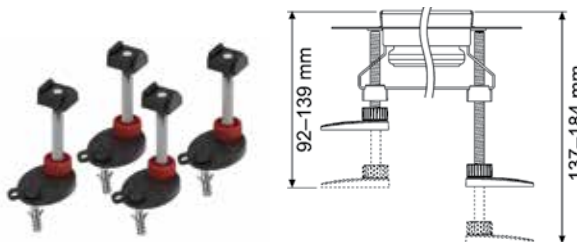

## Комплект опор

Комплект поставки:

- 4 монтажные опоры с крепежными элементами и звукоизолирующими прокладками.

Артикул	Размер (h)	К1	К2	€/компл.
660003	92-139 мм	1 компл.	54 компл.	20,85
660004	137-184 мм	1 компл.	36 компл.	22,84