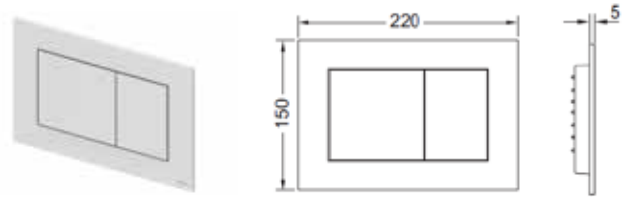

TECEnow, панель смыва с двумя клавишами

Для горизонтальной или вертикальной установки.

Комплект поставки:

- комплект толкателей и крепежных элементов;
- инструкция по установке панели смыва.

Дополнительно приобретается:

- монтажная и дистанционная рамки для установки на уровне стены (опционально);
- дистанционная рамка для стен толщиной менее 23 мм.

Внимание: минимальная толщина стены 23 мм!