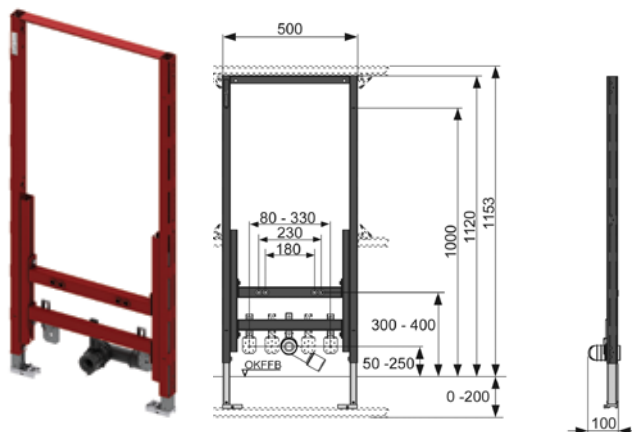

Застенный модуль (h = 1120 мм) для установки биде

Комплект поставки:

- комплект крепежных элементов для установки биде (установочное расстояние 180 или 230 мм);
- фановый отвод Ø 50/40 мм с резиновой манжетой;
- установочные пластины для монтажа фитингов системы водоснабжения;
- комплект защитных заглушек для фанового отвода и фитингов системы водоснабжения;
- инструкция по установке застенного модуля.

Дополнительно приобретается:

- комплект для крепления модуля к стене;
- прокладка звукоизолирующая, арт. 9200010.

Артикул	К 1	К 2	К 3	€/шт.
9330000	1 шт.	10 шт.	60 шт.	167,60

Застенный модуль (h = 820 мм) для установки биде

Комплект поставки:

- комплект крепежных элементов для установки модуля;
- комплект крепежных элементов для установки биде (установочное расстояние 180 или 230 мм);
- фановый отвод Ø 50/40 мм с резиновой манжетой;
- установочные пластины для монтажа фитингов системы водоснабжения;
- комплект защитных заглушек для фанового отвода и фитингов системы водоснабжения;
- инструкция по установке застенного модуля.

Дополнительно приобретается:

- прокладка звукоизолирующая, арт. 9200010.