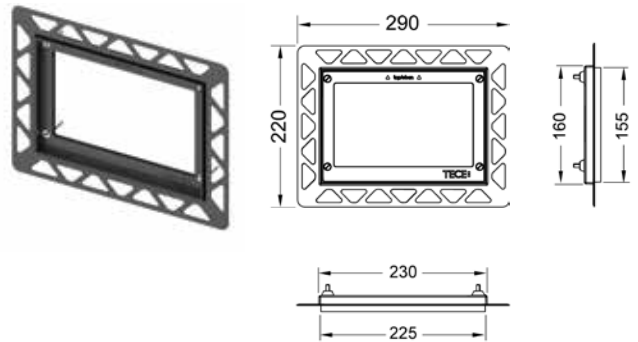

Монтажная рамка для установки стеклянных панелей TECEloop на уровне стены

Регулировка глубины 5-18 мм.

Комплект поставки:

- монтажная рамка;
- инструмент для монтажа/демонтажа панели смыва.

Внимание: не подходит для монтажа с модулями и бачками глубиной 8 см (арт. 9300040 и 9370007).

Цвет	Артикул	К1	К2	К3	€/шт.
Белый	9240646	1 шт.	20 шт.	--	57,20
Черный	9240647	1 шт.	20 шт.	--	57,20
Хром глянцевый	9240649	1 шт.	20 шт.	--	57,20
Позолоченная	9240648	1 шт.	20 шт.	--	308,88
Металлическая	9240644	1 шт.	20 шт.	--	148,50

Металлическая декоративная рамка

Закрывает неровные края плитки.
Устанавливается совместно с монтажной рамкой для установки панелей смыва на уровне стены.