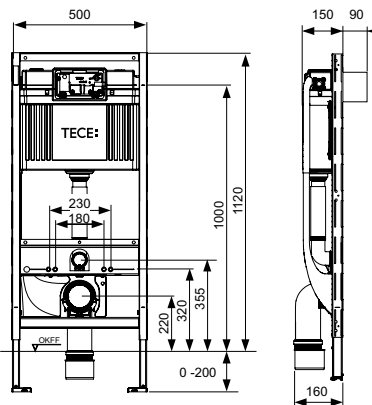

TECEprofil – застенные модули

Застенный модуль (h = 1120 мм) для установки унитазов-биде

NEW

Обеспечивает универсальное подключение унитазов- биде со скрытым подключением воды и электропитания, например TOTO SG/EK/GL, Villeroy & Boch ViClean, Duravit SensoWash C, Geberit AquaClean 8000/Sela/Mera. Возможна также установка унитазов-биде других производителей, но предварительно необходимо убедиться в соответствии подключений воды и электропитания.

Комплект поставки:

- смывной бачок объемом 10 л, выборочный слив большого (4,5/6/7,5/9 л) или малого (3 л) объема воды;
- комплект крепежных элементов для установки унитаза (установочное расстояние 180 или 230 мм);
- комплект патрубков с резиновыми манжетами для подсоединения унитаза;
- фановый отвод Ø 90/100 мм;
- комплект защитных заглушек для патрубков;
- защитный патрубок шланга для подключения воды;
- монтажная коробка для электрических соединений;
- шаблон для отделки отверстия под панель смыва;
- инструкция по установке застенного модуля.

Дополнительно приобретается:

- панель смыва;
- комплект крепежных элементов для установки модуля
- прокладка звукоизолирующая, арт. 9200010;
- набор ограничительных колец для регулировки скорости смыва, арт. 9820337 (опционально);
- съемная крышка бачка с контейнером для гигиенических таблеток, арт. 9240950 (опционально).

Артикул	К 1	К 2	К 3	€/шт.
9300079 NEW	1 шт.	10 шт.	60 шт.	306,00