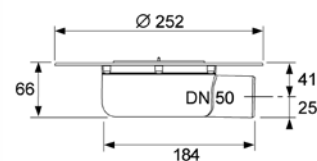

Сифон горизонтальный DN 50 для террас и балконов

Сифон дренажный горизонтальный с универсальным фланцем Seal System

Без гидрозатвора. Без декоративной решетки.

Производительность 1,33 – 2,02 л/с (в зависимости от высоты монтажного элемента и размера декоративной решетки).

Комплект поставки:

- сифон пластиковый (PP) с горизонтальным прямым отводом DN 50;
- защитная монтажная заглушка;
- инструкция по установке.

Дополнительно приобретается:

- декоративная решетка с монтажным элементом;
- гидроизоляционная манжета Seal System или EPDM (опционально);
- фланец зажимной (опционально);
- решетка для сифонов, арт. 3690005 (опционально);
- комплект опор, арт. 3690007 (опционально).

Производительность (согласно DIN EN 1253) при уровне воды над решеткой 10/20 мм:

- при минимальной высоте монтажа решетки: -/1,09 л/с
- при максимальной высоте монтажа решетки: -/1,90 л/с

Артикул	К 1	К 2	€/шт.
3601401	1 шт.	--	22,72