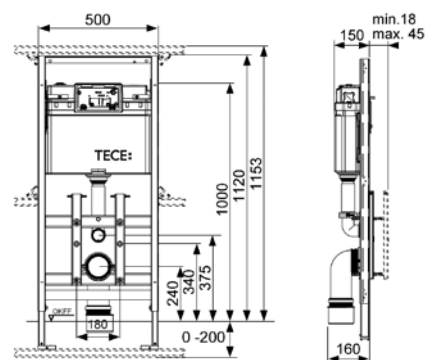

TECElux – застенные модули для подвешного унитаза

Застенный модуль TECElux 100 для установки подвешного унитаза, h=1120 мм

Комплект поставки:

- смывной бачок объемом 10 л, выборочный слив большого (4,5/6/7,5/9 л) или малого (3 л) объема воды;
- контейнер в бачке для гигиенических таблеток;
- комплект крепежных элементов для установки унитаза (установочное расстояние 180 мм);
- комплект патрубков с резиновыми манжетами для подсоединения унитаза;
- фановый отвод $\varnothing$ 90/100 мм;
- комплект защитных заглушек для патрубков;
- шаблон для отделки отверстия в стене;
- инструкция по установке.

Дополнительно приобретается:

- верхняя стеклянная панель с блоком управления;
- нижняя стеклянная панель для установки унитаза;
- комплект крепежных элементов для установки модуля;
- набор ограничительных колец для регулировки скорости смыва, арт. 9820337(опционально);
- система очистки воздуха "ceramic-air", арт. 9660000 (опционально). Для подключения системы очистки воздуха необходима установка верхней панели с сенсорным блоком управления.

Артикул	К 1	К 2	К 3	€/шт.
9600100	1 шт.	6 шт.	12 шт.	367,16