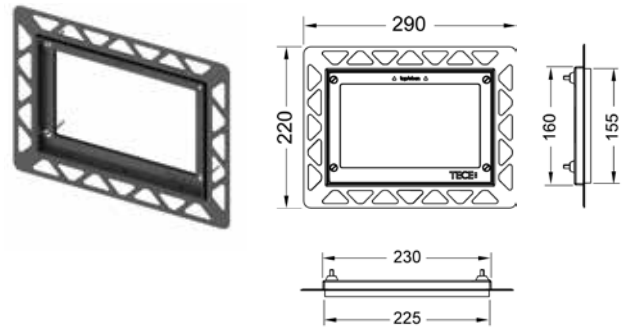

## Монтажная рамка для установки стеклянных панелей TECEsquare на уровне стены

Регулировка глубины 5-18 мм.

Комплект поставки:

- монтажная рамка;
- инструмент для монтажа/демонтажа панели смыва.

**Внимание:** не подходит для монтажа с модулями и бачками глубиной 8 см, арт. 9300040 и 9370007.