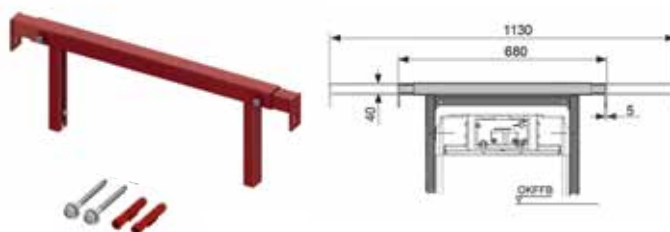

Артикул	К 1	К 2	К 3	€/шт.
9380013	1 шт.	--	--	56,00