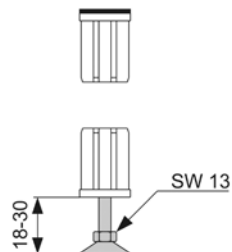

Ножка с торцевым элементом

Комплект поставки:

- ножка;
- заглушка.

Артикул	К 1	К 2	К 3	€/шт.
9140000	4 шт.	20 шт.	--	8,89