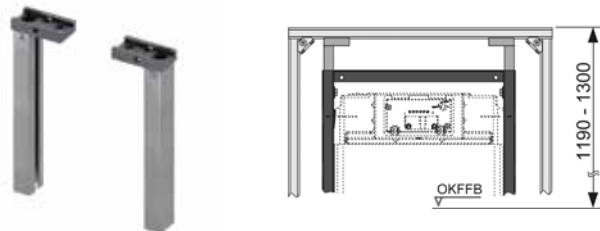

Телескопическое крепление для модуля

Предназначено для установки в систему стального профиля TECE.

Комплект поставки:

- 2 опоры;
- комплект фиксирующих элементов.

Артикул	К 1	К 2	К 3	€/компл.
9380001	1 компл.	5 компл.	--	21,30

Телескопическое крепление для модуля

Предназначено для монтажа к стене.

Комплект поставки:

- монтажный элемент;
- комплект крепежных элементов.