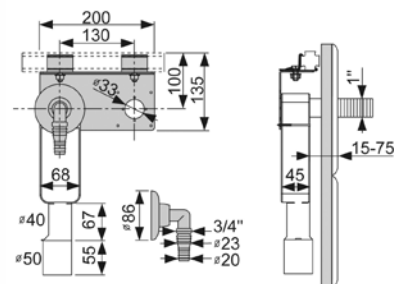

Артикул	К 1	К 2	К 3	€/компл.
9020036	1 компл.	2 компл.	--	40,99