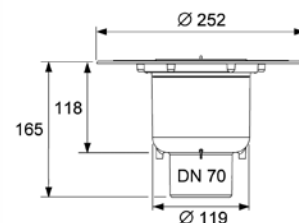

Сифон вертикальный DN 70

Сифон дренажный вертикальный с универсальным фланцем Seal System.

Без декоративной решетки.

Производительность 1,49 – 2,07 л/с (в зависимости от высоты монтажного элемента и размера декоративной решетки).

Уровень запорной воды 50 мм.

Комплект поставки:

- сифон пластиковый (PP) с вертикальным отводом DN 70;
- гидрозатвор;
- защитная монтажная заглушка;
- инструкция по установке.

Дополнительно приобретается:

- декоративная решетка с монтажным элементом;
- гидроизоляционная манжета Seal System или EPDM (опционально);
- фланец зажимной (опционально);
- погружной стакан с мембраной, арт. 3695005 (опционально);
- решетка для сифонов, арт. 3690005 (опционально);
- комплект опор, арт. 3690007 (опционально).

Производительность (согласно DIN EN 1253) при уровне воды над решеткой 10/20 мм:

- при минимальной высоте монтажа решетки: 0,47/1,81 л/с
- при максимальной высоте монтажа решетки: 0,63/1,84 л/с

Артикул	К 1	К 2	€/шт.
3603600	1 шт.	--	25,65