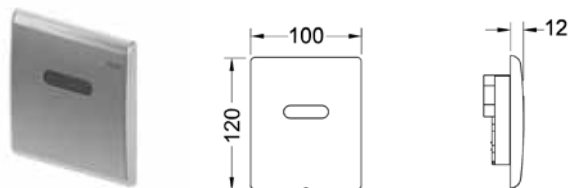

TECEplanus – электронные панели смыва

TECEplanus Urinal 6 В, панель смыва с инфракрасным датчиком для писсуара

Предназначена для работы с батареей 6 В.
Минимальное рабочее давление в системе водоснабжения 0,5 бар.

Комплект поставки:

- электромеханический картридж;
- батарея 6 V DC;
- ключ для программирования;
- инструкция по установке панели смыва.

Наименование	Цвет	Артикул	К1	К2	К3	€/шт.
TECEplanus	Белый матовый	9242354	1 шт.	10 шт.	--	523,22
TECEplanus	Нержавеющая сталь, сатин	9242350	1 шт.	10 шт.	--	485,10
TECEplanus	Хром глянцевый	9242351	1 шт.	10 шт.	--	485,10
TECEplanus	Белый глянцевый	9242356	1 шт.	10 шт.	--	638,00

TECEplanus Urinal 12 В, панель смыва с инфракрасным датчиком для писсуара

Предназначена для работы с трансформатором 12 В.
Минимальное рабочее давление в системе водоснабжения 0,5 бар.

Комплект поставки:

- электромеханический картридж;
- ключ для программирования;
- инструкция по установке панели смыва.

Дополнительно приобретается:

- трансформатор, арт. 9810003;
- кабель электропитания, арт. 9810001.