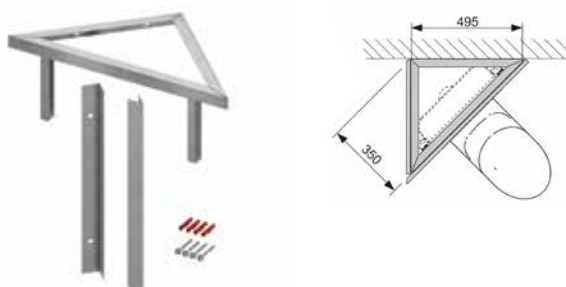

Артикул	К 1	К 2	К 3	€/компл.
9380004	1 компл.	--	--	65,99