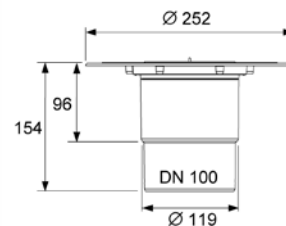

Сифон вертикальный DN 100

Сифон дренажный вертикальный с универсальным фланцем Seal System.

Без декоративной решетки.

Производительность 1,11 – 2,07 л/с (в зависимости от высоты монтажного элемента и размера декоративной решетки).

Уровень запорной воды 50 мм.