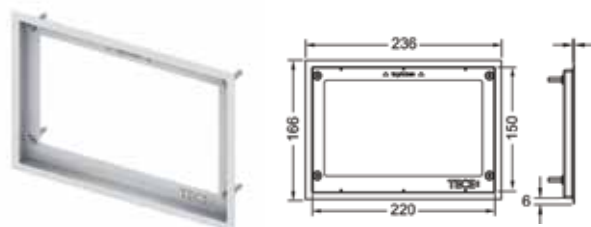

Цвет	Артикул	К1	К2	К3	€/шт.
Матовая	9240643	1 шт.	1 шт.	--	206,00
Хром глянцевый	9240645	1 шт.	1 шт.	--	206,00