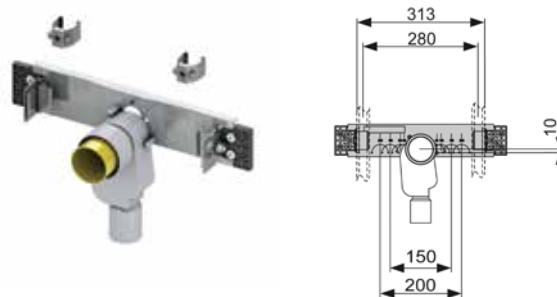

## Застенный модуль для установки раковины

Комплект поставки:

- комплект крепежных элементов для установки раковины (установочное расстояние от 40 до 400 мм);
- фановый отвод  $\varnothing$  50/40 мм с резиновой манжетой;
- установочная пластина для монтажа фитингов системы водоснабжения;
- комплект защитных заглушек для фанового отвода и фитингов системы водоснабжения;
- инструкция по установке застенного модуля.

## Монтажный комплект для установки раковины

Предназначен для установки в систему стального профиля TECE.

Комплект поставки:

- монтажная пластина с комплектом крепежных элементов;
- фановый отвод  $\varnothing$  50/40 мм с манжетой;
- два установочных элемента с резьбой М10 и крепеж для раковины;
- инструкция по установке.

## Монтажный комплект с сифоном для установки раковины

Предназначен для установки в систему стального профиля TECE.

комплект поставки:

- монтажная пластина с комплектом крепежных элементов
- сифон  $\varnothing$  50 мм;
- 2 установочных элемента с резьбой М10 и крепеж для раковины;
- инструкция по установке.