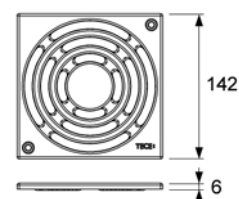

Декоративная решетка 150 мм с фиксаторами

Класс нагрузки К3 (до 300 кг).

Комплект поставки:

- базовая декоративная решетка 142 × 142 мм из полированной нержавеющей стали;
- два винта из нержавеющей стали для фиксации решетки.