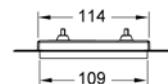

## Монтажная рамка для установки стеклянных панелей TECEloop Urinal на уровне стены

Регулировка глубины 5-18 мм.

Комплект поставки:

- монтажная рамка;
- инструмент для монтажа/демонтажа панели смыва.

Цвет	Артикул	К1	К2	К3	€/шт.
Белый	9242646	1 шт.	40 шт.	--	57,20
Черный	9242647	1 шт.	40 шт.	--	57,20
Хром глянцевый	9242649	1 шт.	40 шт.	--	57,20
Позолоченная	9242648	1 шт.	40 шт.	--	293,04