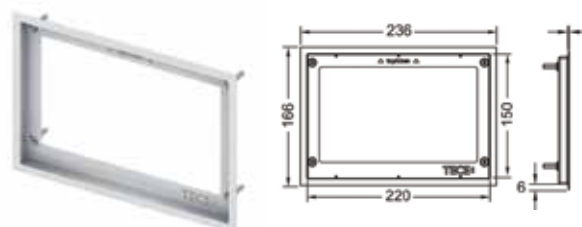

Цвет	Артикул	К1	К2	К3	€/шт.
Матовая	9240643	1 шт.	1 шт.	--	206,00
Хром глянцевый	9240645	1 шт.	1 шт.	--	206,00