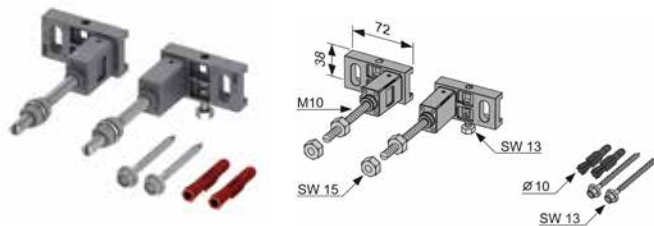

## Монтажная пластина для сантехнической арматуры

Предназначена для установки в застенный модуль TECE.

комплект поставки:

- монтажная пластина из оцинкованной стали;
- комплект крепежных элементов.

Артикул	К 1	К 2	К 3	€/шт.
9020041	1 шт.	10 шт.	--	29,65

## Монтажный комплект для подключения стиральной машины

Предназначен для установки в систему стального профиля TECE.

Комплект поставки:

- монтажный элемент из оцинкованной стали для крепления сифона;
- сифон DN Ø 40/50 мм для стиральной машины;
- хромированный уголок для подключения шланга стиральной машины;
- комплект крепежных элементов.

## Комплект для крепления модуля

Предназначен для крепления модуля к стене или в систему стального профиля TECE.

Комплект поставки:

- 2 кронштейна;
- комплект крепежных элементов.

Артикул	К 1	К 2	К 3	€/компл.
9380000	1 компл.	10 компл.	--	19,05