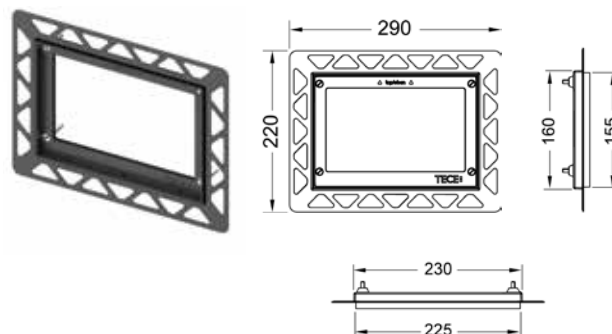

## Монтажная рамка для установки стеклянных панелей TECElux Mini на уровне стены

Регулировка глубины 5-18 мм.

Комплект поставки:

- монтажная рамка;
- инструмент для монтажа/демонтажа панели смыва.

**Внимание:** не подходит для монтажа с модулями и бачками глубиной 8 см, арт. 9300040 и 9370007.