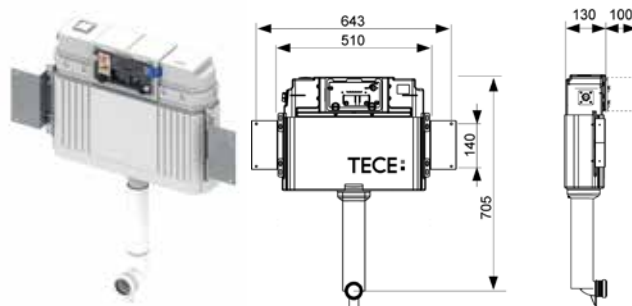

Артикул	К 1	К 2	К 3	€/шт.
9041008	1 шт.	10 шт.	60 шт.	135,86