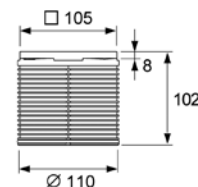

## Декоративная решетка 100 мм в пластиковой рамке с монтажным элементом

Регулировка высоты: 8 – 92 мм.  
 Класс нагрузки К3 (до 300 кг).

Комплект поставки:

- базовая декоративная решетка 100 × 100 мм из полированной нержавеющей стали;
- рамка декоративной решетки из пластика (ABS) с удлинителем;
- уплотнительное резиновое кольцо.