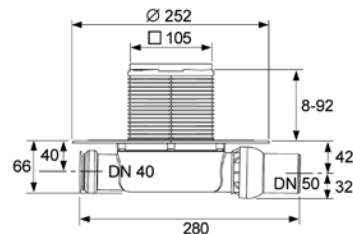

Уровень запорной воды 30 мм.

Класс нагрузки К3 (до 300 кг).

Комплект поставки:

- сифон пластиковый (PP) с горизонтальным поворотным отводом DN 50 и горизонтальным прямым входом DN 40 с заглушкой;
- гидрозатвор;
- декоративная решетка из полированной нержавеющей стали 100 × 100 мм с монтажным элементом и уплотнительным резиновым кольцом;
- защитная монтажная заглушка;
- инструкция по установке.