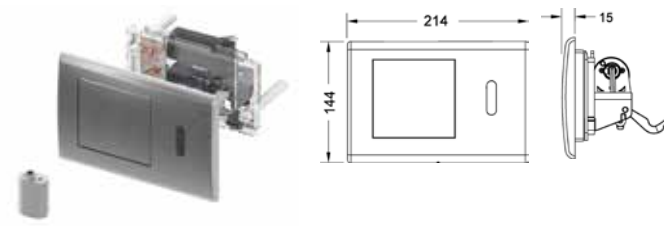

## TECEplanus 6 В панель смыва с инфракрасным датчиком

Предназначена для работы с батареей 6 В.  
Регулируемый объем смыва – 4,5, 6, 7,5 или 9 л.

Комплект поставки:

- комплект крепежных элементов;
- батарея 6 В;
- ключ для программирования;
- инструкция по установке панели смыва.