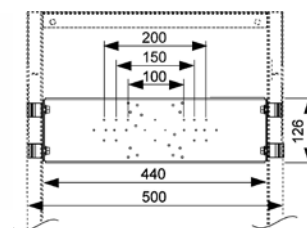

Монтажная пластина для сантехнической арматуры

Предназначена для установки в систему стального профиля TECE.

Комплект поставки:

- монтажная пластина из оцинкованной стали;
- комплект крепежных элементов.

Артикул	К 1	К 2	К 3	€/шт.
9020040	1 шт.	10 шт.	--	29,65

Монтажная пластина для сантехнической арматуры

Предназначена для установки в застенный модуль TECE.

комплект поставки:

- монтажная пластина из оцинкованной стали;
- комплект крепежных элементов.

Артикул	К 1	К 2	К 3	€/шт.
9020041	1 шт.	10 шт.	--	29,65

Монтажный комплект для подключения стиральной машины

Предназначен для установки в систему стального профиля TECE.

Комплект поставки:

- монтажный элемент из оцинкованной стали для крепления сифона;
- сифон DN Ø 40/50 мм для стиральной машины;
- хромированный уголок для подключения шланга стиральной машины;
- комплект крепежных элементов.

Артикул	К 1	К 2	К 3	€/компл.
9020036	1 компл.	2 компл.	--	40,99