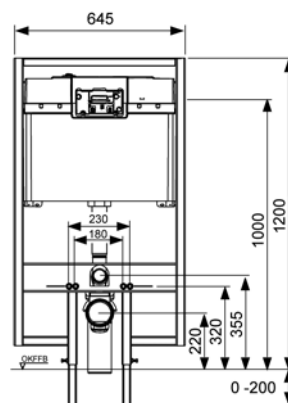

TECEprofil – застенные модули

Застенный модуль со смывным бачком, глубина 8 см, фронтальное расположение панели смыва

Комплект поставки:

- смывной бачок объемом 9,5 л, выборочный слив большого (4,5/6/9 л) или малого (3 л) объема воды;
- комплект крепежных элементов для установки унитаза (установочное расстояние 180 или 230 мм);
- комплект патрубков с резиновыми манжетами для подсоединения унитаза;
- фановый отвод $\varnothing$ 90/90 мм с резиновой манжетой;
- комплект защитных заглушек для патрубков;
- шаблон для отделки отверстия под панель смыва;
- инструкция по установке застенного модуля.

Дополнительно приобретается:

- панель смыва;
- комплект крепежных элементов для установки модуля;
- прокладка звукоизолирующая, арт. 9200010;
- адаптер фанового отвода 90/110 мм, арт. 9820136.

Примечание: с данным модулем невозможна установка стеклянных панелей смыва TECEpow, TECEloop и TECEsquare на одном уровне со стеной и электронных панелей смыва, а также контейнера для гигиенических таблеток.

Артикул	К 1	К 2	К 3	€/шт.
9300040	1 шт.	10 шт.	--	262,00

Адаптер фанового отвода DN90/DN110

Артикул	К 1	К 2	К 3	€/шт.
9820136	1 шт.	10 шт.	--	7,20