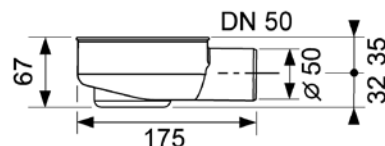

Сифон, DN 50

Сифон TECEdrainline DN 50, выход вбок.
Высота монтажа от нижнего края сифона до верхнего края слива – 95 мм.

Производительность при уровне воды 10/20 мм над решеткой:

- решетка "basic": 0,8/0,8 л/с
- панель "steel II" : 0,7/0,8 л/с
- панель "plate"/"plate II": 0,7/0,8 л/с

Уровень запорной воды – 25 мм.

Комплект поставки:

- сифон;
- резиновая манжета для присоединения к каналу;
- погружная трубка.

Дополнительно приобретается:

- погружной стакан с мембраной, арт. 660016 (опционально).

Артикул	К 1	€/шт.
650000	1 шт.	31,17