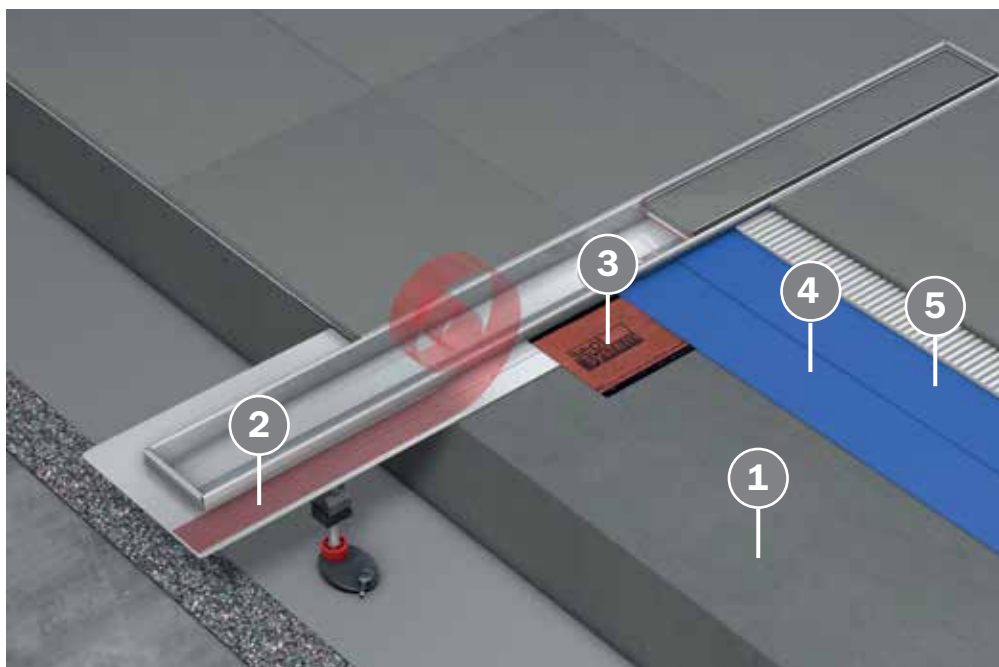

ГИДРОИЗОЛЯЦИОННАЯ ЛЕНТА ДЛЯ ДРЕНАЖНЫХ КАНАЛОВ

Гидроизоляционная лента Seal System укладывается на первый влажный слой композиционной гидроизоляции, а затем покрывается еще раз вторым слоем.