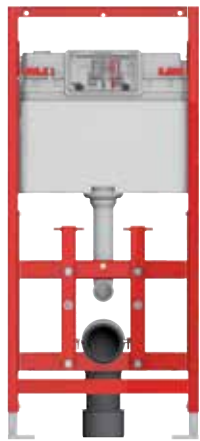

Ассортимент

TECElux – туалетный терминал состоит из:

- (A) Застенного модуля TECElux
- (B) Верхней стеклянной панели с блоком управления
- (C) Нижней стеклянной панели для установки унитаза

A Модуль TECElux

TECElux 100
арт. 9600100