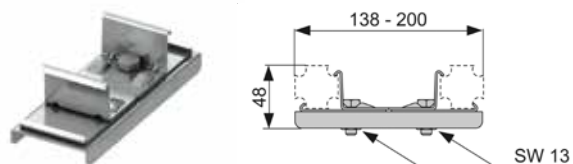

Соединение универсальное

Артикул	К 1	К 2	К 3	€/шт.
9018002	6 шт.	30 шт.	--	4,83