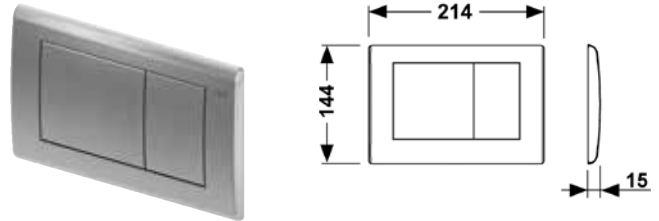

TECEplanus, панель смыва с двумя клавишами

Для горизонтальной или вертикальной установки.

Комплект поставки:

- комплект толкателей и крепежных элементов;
- инструкция по установке панели смыва.

Наименование	Цвет	Артикул	К1	К2	К3	€/шт.
TECEplanus	Белый матовый	9240322	1 шт.	10 шт.	--	98,21
TECEplanus	Белый глянцевый	9240324	1 шт.	10 шт.	--	108,57
TECEplanus	Нержавеющая сталь, сатин	9240320	1 шт.	10 шт.	--	95,75
TECEplanus	Хром глянцевый	9240321	1 шт.	10 шт.	--	95,75
TECEplanus	Состаренная медь	9240365	1 шт.	10 шт.	--	570,00
TECEplanus	Состаренная латунь	9240366	1 шт.	10 шт.	--	570,00

TECEplanus, панель смыва с одной клавишей

Для горизонтальной или вертикальной установки.

Комплект поставки:

- толкатель и комплект крепежных элементов;
- инструкция по установке панели смыва.