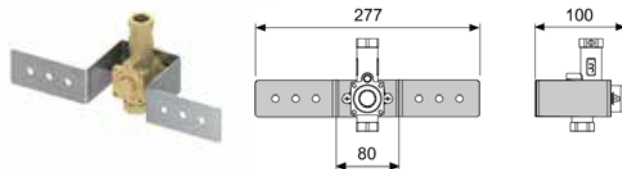

## Клапан смыва писсуара с монтажной пластиной

Комплект поставки:

- клапан смыва без картриджа смонтированный на стальной пластине;
- шаблон для отделки отверстия под панель смыва.

Дополнительно приобретается:

## Застенный модуль (h = 1120 мм) для установки биде

Комплект поставки:

- комплект крепежных элементов для установки биде (установочное расстояние 180 или 230 мм);
- фановый отвод Ø 50/40 мм с резиновой манжетой;
- установочные пластины для монтажа фитингов системы водоснабжения;
- комплект защитных заглушек для фанового отвода и фитингов системы водоснабжения;
- инструкция по установке застенного модуля.