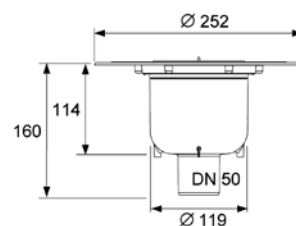

Сифон вертикальный DN 50

Сифон дренажный вертикальный с универсальным фланцем Seal System.

Без декоративной решетки.

Производительность 1,36 – 1,64 л/с (в зависимости от высоты монтажного элемента и размера декоративной решетки).

Уровень запорной воды 50 мм.

Комплект поставки:

- сифон пластиковый (PP) с вертикальным отводом DN 50;
- гидрозатвор;
- защитная монтажная заглушка;
- инструкция по установке.

Дополнительно приобретается:

- декоративная решетка с монтажным элементом;
- гидроизоляционная манжета Seal System или EPDM (опционально);
- фланец зажимной (опционально);
- погружной стакан с мембраной, арт. 3695005 (опционально);
- решетка для сифонов, арт. 3690005 (опционально);
- комплект опор, арт. 3690007 (опционально).

Производительность (согласно DIN EN 1253) при уровне воды над решеткой 10/20 мм:

- при минимальной высоте монтажа решетки: 0,64/1,36 л/с
- при максимальной высоте монтажа решетки: 0,70/1,56 л/с

Артикул	К 1	К 2	€/шт.
3601600	1 шт.	--	22,05