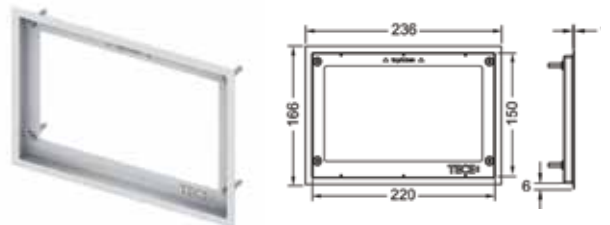

Цвет	Артикул	К1	К2	К3	€/шт.
Матовая	9240643	1 шт.	1 шт.	--	206,00
Хром глянцевый	9240645	1 шт.	1 шт.	--	206,00