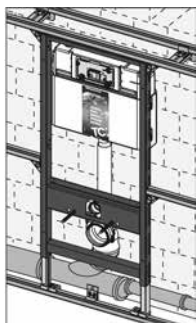

TECEprofil – система монтажа из стального профиля

	Монтаж вдоль стены			Монтаж перпендикулярно или без опоры на стену		
	9000000	9010002	Стоимость	9000000	9010002	Стоимость
Тип модуля	м	шт.	€	м	шт.	€
9300000	- 0,5	4	202,23	0	8	211,80
9300001	- 1,0	4	297,11	0	8	309,91
9310000	- 0,5	4	136,53	0	8	146,10
9320008	- 0,5	4	262,23	0	8	271,80
9330000	- 0,5	4	170,83	0	8	180,40
9330005	- 1,0	4	193,68	0	8	203,25