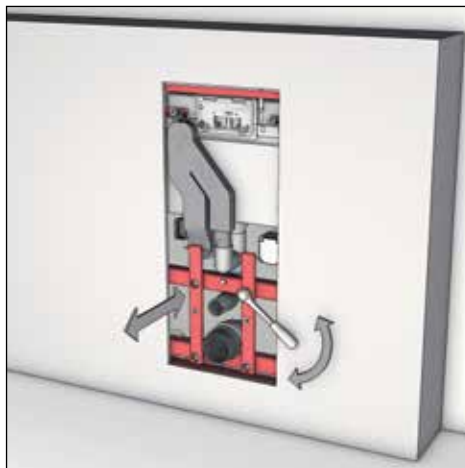

(4) Регулировка глубины монтажных опор для стеклянной панели.