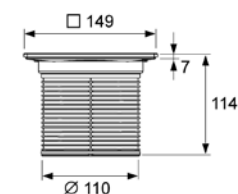

Декоративная решетка 150 мм в стальной рамке с фиксаторами с монтажным элементом

Регулировка высоты: 9 – 104 мм.
Класс нагрузки К3 (до 300 кг).

Комплект поставки:

- базовая декоративная решетка 142 × 142 мм из полированной нержавеющей стали;
- два винта из нержавеющей стали для фиксации решетки;
- рамка декоративной решетки из нержавеющей стали с удлинителем;
- уплотнительное резиновое кольцо.