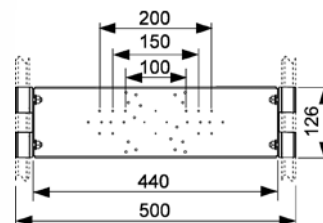

Монтажная пластина для сантехнической арматуры

Предназначена для установки в систему стального профиля TECE.

Комплект поставки:

- монтажная пластина из оцинкованной стали;
- комплект крепежных элементов.

Артикул	К 1	К 2	К 3	€/шт.
9020040	1 шт.	10 шт.	--	29,65

Монтажная пластина для сантехнической арматуры

Предназначена для установки в застенный модуль TECE.

комплект поставки:

- монтажная пластина из оцинкованной стали;
- комплект крепежных элементов.