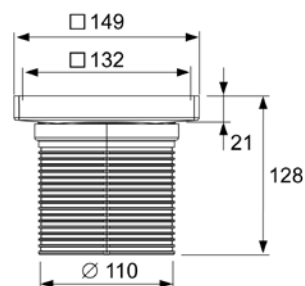

Основа для плитки "plate" 150 мм с монтажным элементом

Для укладки кафельной плитки.

Регулировка высоты 23 – 118 мм.

Класс нагрузки К3 (до 300 кг).

Комплект поставки:

- основа для укладки плитки из нержавеющей стали размером 142 x 142 мм;
- рамка основы для плитки из нержавеющей стали с удлинителем;
- уплотнительное резиновое кольцо.

Артикул	К 1	К 2	€/шт.
3660011	1 шт.	--	44,74