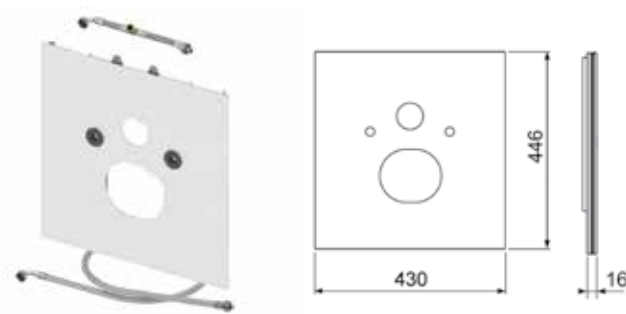

TECElux – нижние панели для установки унитаза

Нижняя панель TECElux для установки унитазов-биде

Установочное расстояние 180 мм.
Для подключения унитазов-биде Duravit Senso Wash C/Wash Slim или Villeroy & Boch ViClean L.

Комплект поставки:

- стеклянная панель;
- прокладка звукоизолирующая;
- отвод для подключения воды внутри бачка;
- шланг для подводки воды;
- инструкция по установке.

Размер: 430 × 445 × 16 мм.

Наименование	Цвет	Артикул	К 1	К 2	К 3	€/шт.
TECElux	Стекло белое	9650103	1 шт.	20 шт.	--	354,82
TECElux	Стекло черное	9650107	1 шт.	20 шт.	--	270,00

Нижняя панель TECElux для установки унитазов-биде

Для подключения унитазов-биде Geberit Aquaclean Sela/Mera, TOTO Washlet EK/GL (со скрытыми подключениями), Grohe Sensia или Villeroy & Boch ViClean U+.
Установочное расстояние 180 мм.

Комплект поставки:

- стеклянная панель;
- прокладка звукоизолирующая;
- отвод для подключения воды внутри бачка;
- инструкция по установке.

Размер: 430 × 445 × 16 мм.