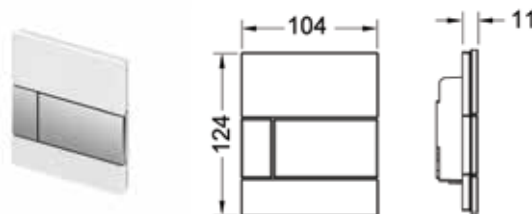

Дополнительно приобретается:

- монтажная рамка для установки панели смыва на уровне стены (опционально).

Наименование	Цвет	Артикул	К1	К2	К3	€/шт.
TECEsquare	Стекло белое, клавиша белая	9242800	1 шт.	15 шт.	--	211,88
TECEsquare	Стекло белое, клавиша нержавеющая сталь, сатин*	9242801	1 шт.	15 шт.	--	220,35
TECEsquare	Стекло белое, клавиша хром глянцевый	9242802	1 шт.	15 шт.	--	216,11
TECEsquare	Стекло зеленое, клавиша белая	9242803	1 шт.	15 шт.	--	211,88
TECEsquare	Стекло зеленое, клавиша нержавеющая сталь, сатин*	9242804	1 шт.	15 шт.	--	220,35
TECEsquare	Стекло зеленое, клавиша хром глянцевый	9242805	1 шт.	15 шт.	--	216,11
TECEsquare	Стекло черное, клавиша нержавеющая сталь, сатин*	9242806	1 шт.	15 шт.	--	220,35
TECEsquare	Стекло черное, клавиша хром глянцевый	9242807	1 шт.	15 шт.	--	216,11
TECEsquare	Стекло черное, клавиша позолоченная	9242808	1 шт.	15 шт.	--	216,11
TECEsquare	Стекло черное, клавиша черная	9242809	1 шт.	15 шт.	--	216,11

* с покрытием против отпечатков пальцев