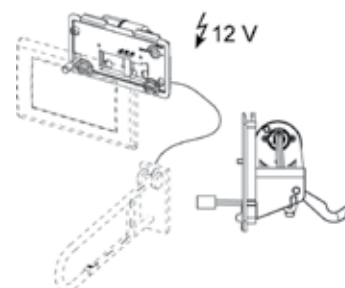

* Установка на бачок толщиной 8 см невозможна.