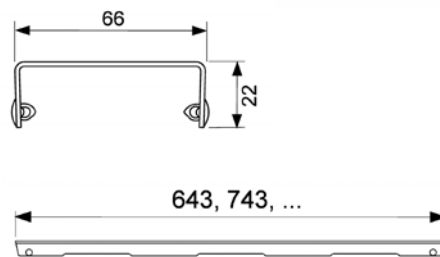

TECEdrainline – декоративные панели и решетки

Решетки TECEdrainline "drops" для слива, из нержавеющей стали полированные/матовые, прямые

Нагрузка 300 кг.

Размер канала	Поверхность	Артикул	К1	€/шт.
700 мм	полиров.	600730	1 шт.	129,99
700 мм	матовая	600731	1 шт.	159,80
800 мм	полиров.	600830	1 шт.	136,75
800 мм	матовая	600831	1 шт.	166,57
900 мм	полиров.	600930	1 шт.	143,55
900 мм	матовая	600931	1 шт.	172,01
1000 мм	полиров.	601030	1 шт.	167,93
1000 мм	матовая	601031	1 шт.	203,15
1200 мм	полиров.	601230	1 шт.	197,74
1200 мм	матовая	601231	1 шт.	241,08
1500 мм	полиров.	601530	1 шт.	255,94
1500 мм	матовая	601531	1 шт.	306,07

"drops"