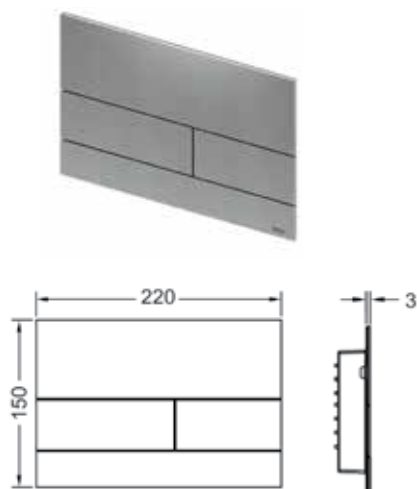

TECEsquare II, панель смыва с двумя клавишами металлическая

Для горизонтальной или вертикальной установки.

Комплект поставки:

- комплект толкателей и крепежных элементов;
- инструмент для монтажа/демонтажа панели смыва;
- инструкция по установке панели смыва.

Внимание: минимальная толщина финишной отделки стены 30 мм.

Наименование	Цвет	Артикул	К1	К2	К3	€/шт.
TECEsquare II	Нержавеющая сталь, сатин*	9240830	1 шт.	10 шт.	--	279,08
TECEsquare II	Хром глянцевый	9240831	1 шт.	10 шт.	--	279,08
TECEsquare II	Белый	9240832	1 шт.	10 шт.	--	279,08
TECEsquare II	Черный, матовая	9240833 NEW	1 шт.	10 шт.	--	316,00

* с покрытием против отпечатков пальцев