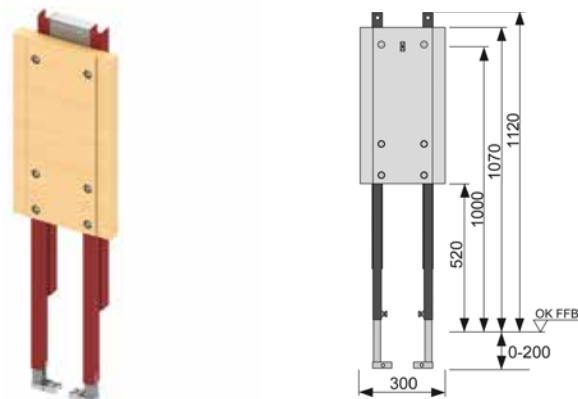

TECEprofil – застенные модули

Модуль для монтажа ручек и поддерживающих систем

Предназначен для установки в UA-профиль или перед стеной.

Комплект поставки:

- монтажная рама;
- водостойкая деревянная панель;
- комплект крепежных элементов.

Артикул	К 1	К 2	К 3	€/шт.
9360000	1 шт.	10 шт.	--	143,35