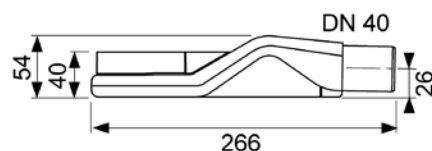

TECEdrainline – сифоны

Сифон, DN 40

Сифон TECEdrainline DN 40, выход вбок.
Минимальная высота монтажа от нижнего края сифона до верхнего края слива – 67 мм.

Производительность при уровне воды 10/20 мм над решеткой:

- решетка "basic": 0,5/0,6 л/с
- панель "steel II" : 0,5/0,6 л/с
- панель "plate"/"plate II": 0,5/0,6 л/с

Уровень запорной воды – 30 мм (без погружной трубки 20 мм).

Комплект поставки:

- сифон;
- резиновая манжета для присоединения к каналу;
- погружная трубка.

Дополнительно приобретается:

- погружной стакан с мембраной, арт. 660015 (опционально).

Внимание:

При монтаже сифона его верхний край совпадает по уровню с поверхностью стяжки. Вследствие этого необходимо укладывать армирующую сетку для предотвращения возникновения трещин. Не допускается использование инвалидных колясок.

Артикул	К 1	€/шт.
650004	1 шт.	31,17