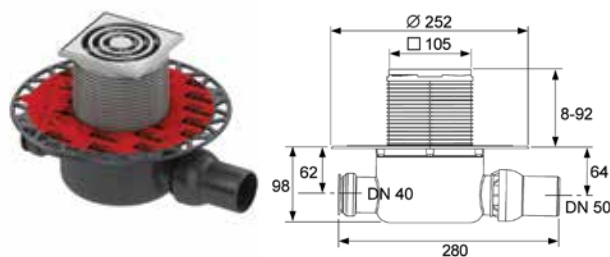

TECEdrainpoint S 120, трап горизонтальный

Трап дренажный горизонтальный с универсальным фланцем Seal System.

Производительность 0,80 – 1,17 л/с (в зависимости от высоты монтажного элемента).

Уровень запорной воды 50 мм.

Класс нагрузки К3 (до 300 кг).

Комплект поставки:

- сифон пластиковый (PP) с горизонтальным поворотным отводом DN 50 и горизонтальным прямым входом DN 40 с заглушкой;
- гидрозатвор;
- декоративная решетка из полированной нержавеющей стали 100 × 100 мм с монтажным элементом и уплотнительным резиновым кольцом;
- защитная монтажная заглушка;
- инструкция по установке.

Дополнительно приобретается:

- гидроизоляционная манжета Seal System или EPDM (опционально);
- фланец зажимной (опционально);
- погружной стакан с мембраной, арт. 3695005 (опционально);
- решетка для сифонов, арт. 3690005 (опционально);
- комплект опор, арт. 3690007 (опционально).

Производительность (согласно DIN EN 1253) при уровне воды над решеткой 10/20 мм:

- при минимальной высоте монтажа решетки: 0,52/0,89 л/с
- при максимальной высоте монтажа решетки: 0,64/1,35 л/с

Артикул	К 1	К 2	€/шт.
3601200	1 шт.	10 шт.	37,00