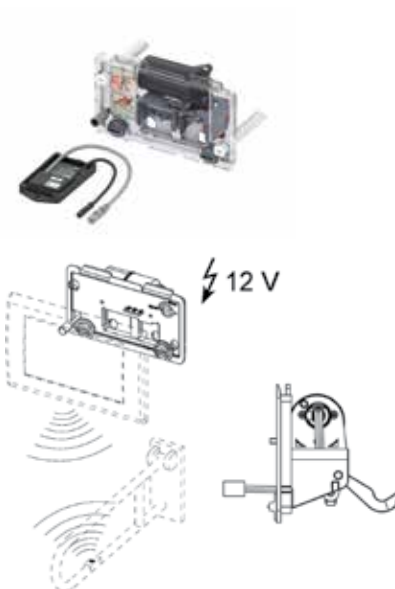

Артикул	К1	К2	К3	€/шт.
9240355*	1 шт.	--	--	820,00

* Установка на бачок толщиной 8 см невозможна.