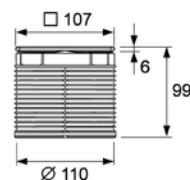

Декоративная решетка 100 мм в стальной рамке с монтажным элементом

Регулировка высоты: 7 – 89 мм.
Класс нагрузки К3 (до 300 кг).

Комплект поставки:

- базовая декоративная решетка 100 × 100 мм из полированной нержавеющей стали;
- рамка декоративной решетки из нержавеющей стали с удлинителем;
- уплотнительное резиновое кольцо.