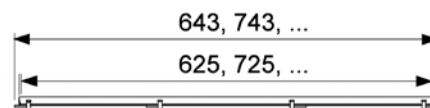

TECEdrainline – декоративные панели и решетки

Основа для плитки TECEdrainline "plate" для слива, из нержавеющей стали, прямая

Основа для вклеивания плитки для укладки в дренажный канал, из нержавеющей стали, с полированным видимым краем. Нагрузка 300 кг.

Размер канала	Поверхность	Артикул	К1	€/шт.
700 мм	полиров.	600770	1 шт.	115,10
800 мм	полиров.	600870	1 шт.	119,18
900 мм	полиров.	600970	1 шт.	124,59
1000 мм	полиров.	601070	1 шт.	138,15
1200 мм	полиров.	601270	1 шт.	167,93
1500 мм	полиров.	601570	1 шт.	211,27

"plate"