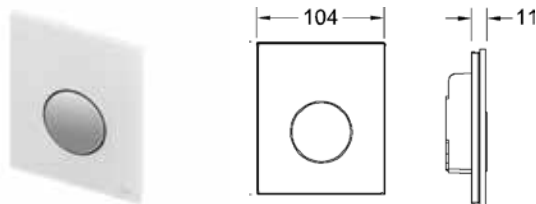

TECEloop – панели смыва

TECEloop Urinal, панель смыва для писсуара стеклянная

Регулируемый объем смыва: 1, 2 и 4 литра.
Минимальное рабочее давление в системе водоснабжения 0,5 бар.

Комплект поставки:

- картридж;
- толкатель и комплект крепежных элементов;
- инструкция по установке панели смыва.

Дополнительно приобретается:

- монтажная рамка для установки панели смыва на уровне стены (опционально).

Наименование	Цвет	Артикул	К1	К2	К3	€/шт.
TECEloop	Стекло белое, клавиша белая	9242650	1 шт.	15 шт.	--	159,62
TECEloop	Стекло белое, клавиша хром матовый	9242659	1 шт.	15 шт.	--	159,25
TECEloop	Стекло белое, клавиша хром глянцевый	9242660	1 шт.	15 шт.	--	166,04
TECEloop	Стекло белое, клавиша нержавеющая сталь*	9242661	1 шт.	15 шт.	--	166,04
TECEloop	Стекло зеленое, клавиша белая	9242651	1 шт.	15 шт.	--	159,62
TECEloop	Стекло зеленое, клавиша хром матовый	9242652	1 шт.	15 шт.	--	179,56
TECEloop	Стекло зеленое, клавиша хром глянцевый	9242653	1 шт.	15 шт.	--	179,56
TECEloop	Стекло зеленое, клавиша нержавеющая сталь*	9242662	1 шт.	15 шт.	--	179,56
TECEloop	Стекло черное, клавиша белая	9242654	1 шт.	15 шт.	--	159,62
TECEloop	Стекло черное, клавиша хром матовый	9242655	1 шт.	15 шт.	--	159,62
TECEloop	Стекло черное, клавиша хром глянцевый	9242656	1 шт.	15 шт.	--	159,62
TECEloop	Стекло черное, клавиша нержавеющая сталь*	9242663	1 шт.	15 шт.	--	166,04
TECEloop	Стекло черное, клавиша черная	9242657	1 шт.	15 шт.	--	159,62
TECEloop	Стекло черное, клавиша позолоченная	9242658	1 шт.	15 шт.	--	439,18

* с покрытием против отпечатков пальцев

TECEloop Urinal, панель смыва для писсуара пластиковая

Регулируемый объем смыва: 1, 2 и 4 литра.
Минимальное рабочее давление в системе водоснабжения 0,5 бар.

Комплект поставки:

- картридж;
- толкатель и комплект крепежных элементов;
- инструкция по установке панели смыва.