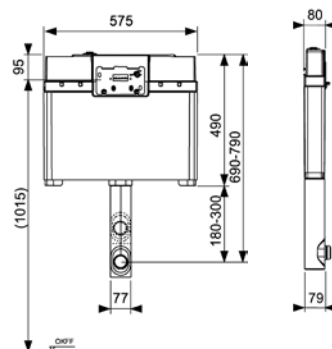

Застенный смывной бачок для установки с напольным унитазом, глубина 8 см, фронтальное расположение панели смыва

Комплект поставки:

- смывной бачок объемом 9,5 л, выборочный слив большого (4,5/6/9 л) или малого (3 л) объема воды;
- комплект крепежных элементов для крепления бачка к стене;
- шаблон для отделки отверстия под панель смыва;
- монтажная сетка;
- инструкция по установке застенного бачка.

Дополнительно приобретается:

- панель смыва.
- патрубок с резиновой манжетой для подсоединения унитаза, арт. 9221011;

Примечание: с данным модулем невозможна установка стеклянных панелей смыва TECEnow, TECEloop и TECEsquare на одном уровне со стеной и электронных панелей смыва, а также контейнера для гигиенических таблеток.

Артикул	К 1	К 2	К 3	€/шт.
9370007	1 шт.	10 шт.	--	170,00

Патрубок с резиновой манжетой для подсоединения унитаза

Артикул	К 1	К 2	К 3	€/шт.
9221011	1 шт.	--	--	13,54