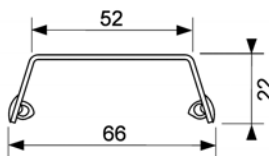

TECEDrainline – декоративные панели и решетки

Стеклопанель TECEDrainline для слива

Нагрузка 300 кг.

Размер канала	Поверхность	Артикул	К1	€/шт.
700 мм	Стекло зеленое	600790	1 шт.	339,85
700 мм	Стекло белое	600791	1 шт.	339,85
700 мм	Стекло черное	600792	1 шт.	339,85
800 мм	Стекло зеленое	600890	1 шт.	355,38
800 мм	Стекло белое	600891	1 шт.	355,38
800 мм	Стекло черное	600892	1 шт.	355,38
900 мм	Стекло зеленое	600990	1 шт.	370,89
900 мм	Стекло белое	600991	1 шт.	370,89
900 мм	Стекло черное	600992	1 шт.	370,89
1000 мм	Стекло зеленое	601090	1 шт.	386,40
1000 мм	Стекло белое	601091	1 шт.	386,40
1000 мм	Стекло черное	601092	1 шт.	386,40
1200 мм	Стекло зеленое	601290	1 шт.	412,76
1200 мм	Стекло белое	601291	1 шт.	412,76
1200 мм	Стекло черное	601292	1 шт.	412,76
1500 мм	Стекло зеленое	601590	1 шт.	504,71
1500 мм	Стекло белое	601591	1 шт.	504,71
1500 мм	Стекло черное	601592	1 шт.	504,71

Стекло

Панель TECEDrainline "steel II" для слива, из нержавеющей стали, полированная/матовая, прямая

Нагрузка 300 кг.

Размер канала	Поверхность	Артикул	К1	€/шт.
700 мм	полиров.	600782	1 шт.	181,48
700 мм	матовая	600783	1 шт.	198,60
800 мм	полиров.	600882	1 шт.	188,25
800 мм	матовая	600883	1 шт.	203,68
900 мм	полиров.	600982	1 шт.	197,74
900 мм	матовая	600983	1 шт.	213,86
1000 мм	полиров.	601082	1 шт.	226,16
1000 мм	матовая	601083	1 шт.	236,61
1200 мм	полиров.	601282	1 шт.	269,51
1200 мм	матовая	601283	1 шт.	280,47
1500 мм	полиров.	601582	1 шт.	342,62
1500 мм	матовая	601583	1 шт.	353,64

"steel II"