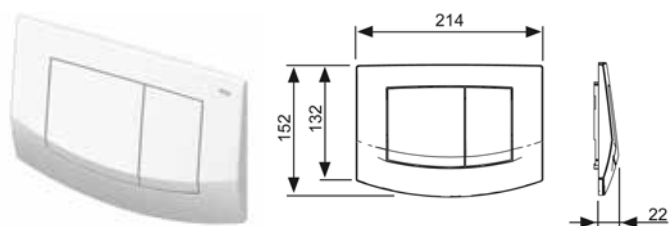

TECEambia – панели смыва

TECEambia, панель смыва с двумя клавишами

Для горизонтальной или вертикальной установки.

Комплект поставки:

- комплект толкателей и крепежных элементов;
- инструкция по установке панели смыва.

Наименование	Цвет	Артикул	K1	K2	K3	€/шт.
TECEambia	Белый	9240200	1 шт.	10 шт.	--	34,59
TECEambia	Белый. Антибактериальная	9240240	1 шт.	10 шт.	--	46,57
TECEambia	Пергамон	9240201	1 шт.	10 шт.	--	42,56
TECEambia	Хром матовый	9240225	1 шт.	10 шт.	--	55,89
TECEambia	Хром глянцевый	9240226	1 шт.	10 шт.	--	57,05
TECEambia	Хром матовый, клавиши хром глянцевый	9240253	1 шт.	10 шт.	--	55,89
TECEambia	Хром глянцевый, клавиши хром матовый	9240254	1 шт.	10 шт.	--	55,89

TECEambia, панель смыва с одной клавишей

Для горизонтальной или вертикальной установки.

Комплект поставки:

- толкатель и комплект крепежных элементов;
- инструкция по установке панели смыва.