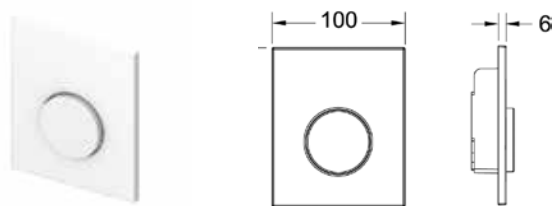

Наименование	Цвет	Артикул	К1	К2	К3	€/шт.
TECEloop	Белый	9242600	1 шт.	15 шт.	--	83,80
TECEloop	Белый. Антибактериальная	9242640	1 шт.	15 шт.	--	91,78
TECEloop	Белый, клавиша хром глянцевый	9242627	1 шт.	15 шт.	--	103,55
TECEloop	Пергамон	9242601	1 шт.	15 шт.	--	91,78
TECEloop	Хром матовый	9242625	1 шт.	15 шт.	--	99,76
TECEloop	Хром глянцевый	9242626	1 шт.	15 шт.	--	99,76