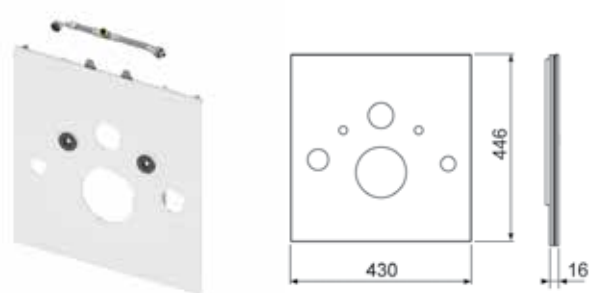

Наименование	Цвет	Артикул	К 1	К 2	К 3	€/шт.
TECElux	Стекло белое	9650101	1 шт.	20 шт.	--	264,35
TECElux	Стекло черное	9650106	1 шт.	20 шт.	--	284,00

Нижняя панель TECElux для установки сидений-биде

Установочное расстояние 180 мм.

Для подключения сидений-биде, например, TOTO Washlet GL/EK/Giovannoni, Villeroy & Boch ViClean U или Geberit AquaClean 5000/5000 plus.

Комплект поставки:

- стеклянная панель;
- прокладка звукоизолирующая;
- отвод для подключения воды внутри бачка;
- инструкция по установке.

Для подключения сидений-биде TOTO или Villeroy & Boch необходимо дополнительно приобретать:

- шланг для подводки воды (арт. 9660001).

Размер: 430 × 445 × 16 мм.