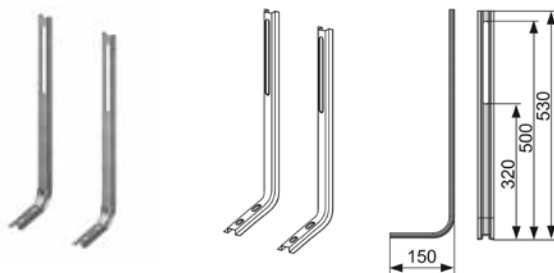

Монтажные опоры TECEbox для модуля арт. 9370000

Комплект поставки:

- 2 оцинкованные опоры;
- комплект крепежных элементов.

Артикул	К 1	К 2	К 3	€/шт.
9030024	1 компл.	--	--	22,05

Застенный смывной бачок для установки с напольным унитазом, фронтальное расположение панели смыва

Комплект поставки:

- смывной бачок объемом 10 л, выборочный слив большого (4,5/6/7,5/9 л) или малого (3 л) объема воды;
- комплект крепежных элементов для крепления бачка к стене;
- патрубок с резиновой манжетой для подсоединения унитаза;
- шаблон для отделки отверстия под панель смыва;
- инструкция по установке застенного бачка.

Дополнительно приобретается:

- панель смыва;
- набор ограничительных колец для регулировки скорости смыва, арт. 9820230 (опционально);
- съемная крышка бачка с контейнером для гигиенических таблеток, арт. 9240950 (опционально).