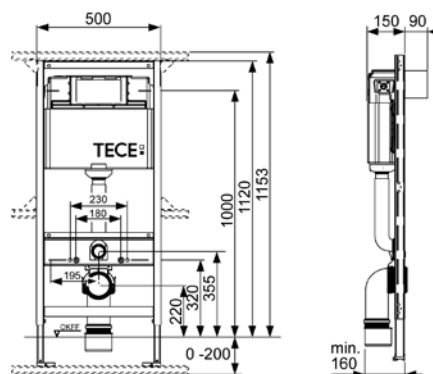

Застенный модуль (h = 1120 мм) для установки подвесного унитаза, фронтальное расположение панели смыва

Комплект поставки:

- смывной бачок объемом 10 л, выборочный слив большого (4,5/6/7,5/9 л) или малого (3 л) объема воды;
- комплект крепежных элементов для установки унитаза (установочное расстояние 180 или 230 мм);
- комплект патрубков с резиновыми манжетами для подсоединения унитаза;
- фановый отвод $\varnothing$ 90/100 мм;
- комплект защитных заглушек для патрубков;
- шаблон для отделки отверстия под панель смыва;
- инструкция по установке застенного модуля.

Дополнительно приобретается:

- панель смыва;
- комплект крепежных элементов для установки модуля;
- прокладка звукоизолирующая, арт. 9200010;
- набор ограничительных колец для регулировки скорости смыва, арт. 9820337 (опционально);
- съемная крышка бачка с контейнером для гигиенических таблеток, арт. 9240950 (опционально).

Примечание: в случае монтажа унитазов с уменьшенной высотой (например, Villeroy & Boch Memento, Sentique, Subway2.0) необходимо установить на модуль дополнительные кронштейны, арт. 9041029.

Артикул	К 1	К 2	К 3	€/шт.
9300000	1 шт.	10 шт.	60 шт.	199,00