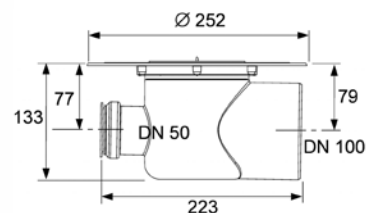

TECEdrainpoint S – сифоны

Сифон горизонтальный DN 100

Сифон дренажный горизонтальный с универсальным фланцем Seal System.

Без декоративной решетки.

Производительность 1,22 – 1,75 л/с (в зависимости от высоты монтажного элемента и размера декоративной решетки).

Уровень запорной воды 50 мм.