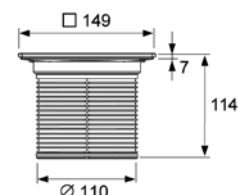

Декоративная решетка 150 мм в стальной рамке с монтажным элементом

Регулировка высоты: 9 – 104 мм.
Класс нагрузки К3 (до 300 кг).

Комплект поставки:

- базовая декоративная решетка 142 × 142 мм из полированной нержавеющей стали;
- рамка декоративной решетки из нержавеющей стали с удлинителем;
- уплотнительное резиновое кольцо.