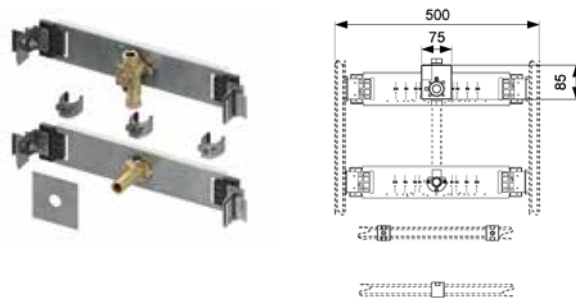

Артикул	К 1	К 2	К 3	€/шт.
9020038	1 шт.	--	--	174,39