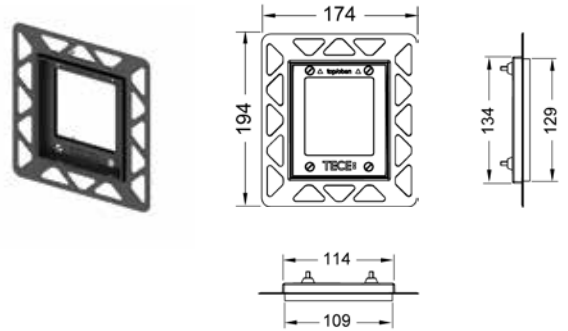

Монтажная рамка для установки стеклянных панелей TECEsquare Urinal на уровне стены

Регулировка глубины 5-18 мм.

Комплект поставки:

- монтажная рамка;
- инструмент для монтажа/демонтажа панели смыва.

Цвет	Артикул	К1	К2	К3	€/шт.
Белый	9242646	1 шт.	10 шт.	--	57,20
Черный	9242647	1 шт.	10 шт.	--	57,20
Хром глянцевый	9242649	1 шт.	10 шт.	--	57,20
Позолоченная	9242648	1 шт.	10 шт.	--	293,04