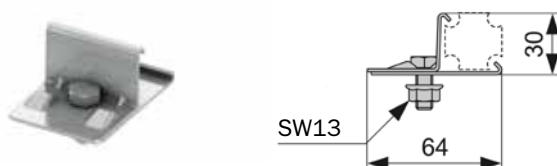

Установочный элемент

Артикул	К 1	К 2	К 3	€/шт.
9010003	10 шт.	30 шт.	--	1,33

Крепление одинарное поворотное

Для крепления стального профиля к стене. Благодаря шарнирному соединению возможно крепление профиля под любым углом.

Комплект поставки:

- шарнирный поворотный кронштейн;
- комплект крепежных элементов.