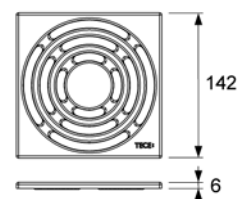

Декоративная решетка 150 мм

Класс нагрузки К3 (до 300 кг).

Комплект поставки:

- базовая декоративная решетка 142 × 142 мм из полированной нержавеющей стали.

Артикул	К 1	К 2	€/шт.
3665003	1 шт.	--	15,16