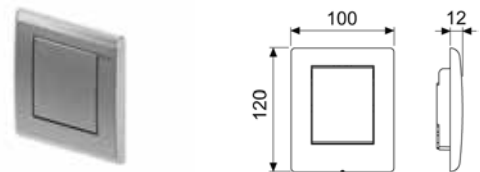

Наименование	Цвет	Артикул	К1	К2	К3	€/шт.
TECEplanus	Белый матовый	9242312	1 шт.	15 шт.	--	125,03
TECEplanus	Белый глянцевый	9242314	1 шт.	15 шт.	--	125,03
TECEplanus	Нержавеющая сталь, сатин	9242310	1 шт.	15 шт.	--	125,03
TECEplanus	Хром глянцевый	9242311	1 шт.	15 шт.	--	125,03