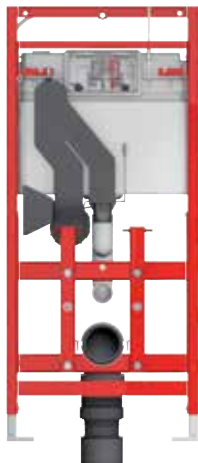

TECElux 400
арт. 9600400