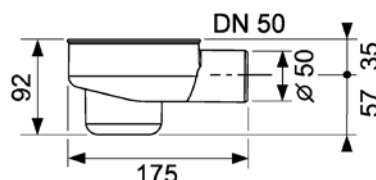

Сифон, DN 50

Сифон TECEdrainline DN 50, выход вбок.
Высота монтажа от нижнего края сифона до верхнего края слива – 120 мм.

Производительность при уровне воды 10/20 мм над решеткой:

- решетка "basic": 0,8/0,9 л/с
- панель "steel II" : 0,7/0,8 л/с
- панель "plate"/"plate II": 0,7/0,8 л/с

Уровень запорной воды – 50 мм.

Комплект поставки:

- сифон;
- резиновая манжета для присоединения к каналу;
- погружная трубка.

Дополнительно приобретается:

- погружной стакан с мембраной, арт. 660018 (опционально).

Артикул	К1	€/шт.
650001	1 шт.	31,17