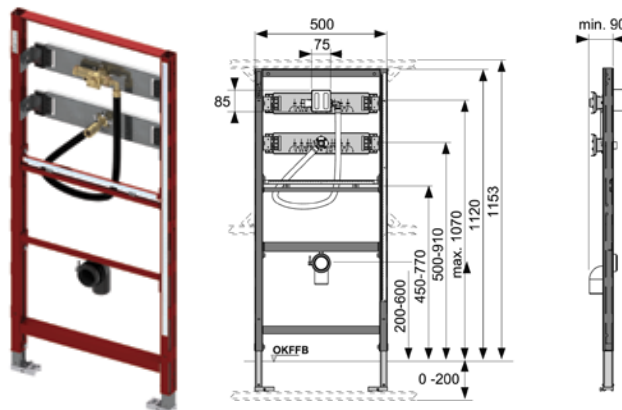

Застенный модуль (h = 1120 мм) для установки писсуара

Комплект поставки:

- клапан смыва без картриджа, фитинг и соединительная санитарная труба в гофре;
- комплект крепежных элементов для установки писсуара;
- фановый отвод $\varnothing$ 50/40 мм с резиновой манжетой;
- установочная пластина для монтажа фитингов системы водоснабжения;
- комплект защитных заглушек для фанового отвода и фитингов системы водоснабжения;
- шаблон для отделки отверстия под панель смыва;
- инструкция по установке застенного модуля.

Дополнительно приобретается:

- панель смыва;
- комплект крепежных элементов для установки модуля.

Примечание: данный модуль не подходит для установки писсуаров Keramag Joly и Visit.

Артикул	К 1	К 2	К 3	€/шт.
9320008	1 шт.	10 шт.	60 шт.	259,00

Монтажный комплект для установки писсуара

Предназначен для установки в систему стального профиля TECE.

Комплект поставки:

- 2 монтажные пластины из оцинкованной стали для монтажа в профиль TECE;
- клапан смыва без картриджа;
- комплект присоединений к системе водоснабжения;
- комплект крепежных элементов для установки писсуара;
- шаблон для отделки отверстия под панель смыва;
- инструкция по установке.

Дополнительно приобретается:

- панель смыва.