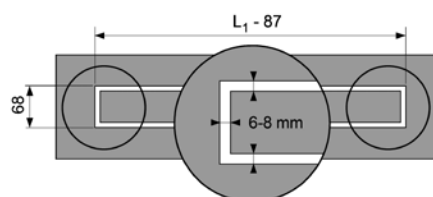

Размеры каменной вставки приклеиваемой на основу выбираются такими, чтобы обеспечивался зазор 6-8 мм для стока воды.

Размер	Длина канала L с фланцами	Длина лотка L - 87	Артикул	K1	K2	€/шт.
700 мм	735 мм	648 мм	650700	1 шт.	55 шт.	497,53
800 мм	835 мм	748 мм	650800	1 шт.	55 шт.	534,48
900 мм	935 мм	848 мм	650900	1 шт.	55 шт.	571,44
1000 мм	1035 мм	948 мм	651000	1 шт.	55 шт.	608,54
1200 мм	1235 мм	1148 мм	651200	1 шт.	55 шт.	682,25
1500 мм	1535 мм	1448 мм	651500	1 шт.	55 шт.	794,00