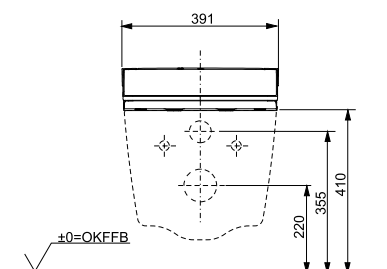

Технологии

Ш × В × Г: 391 × 579 × 108 мм

Цвет: Белый

Артикул: TCF801CG#NW1

► необходимые комплектующие:
унитаз CW542EY,
комплект для подключения WASHLET:
SHXCK94 (для инсталляции Geberit)
SHXCK99 и 9880052 (для инсталляции TECE)