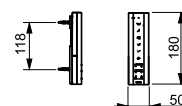

Технологии

Ш × В × Г: 391 × 579 × 108 мм

Цвет: Белый

Артикул: TCF801CG#NW1

► необходимые комплектующие:
унитаз CW542EY,
комплект для подключения WASHLET:
SHXCK94 (для инсталляции Geberit)
SHXCK99 и 9880052 (для инсталляции TECE)