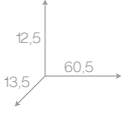

Артикул	Описание	Цена €
TWBR019			
	держатель для т/б:		
	TWCR019br-sw	Бронза	94,00
	TWCR019cr-sw	Хром	87,00
	TWCR019oro-sw	Золото	94,00
TWCR219			
	держатель для т/б с крышкой:		
	TWCR219br-sw	Бронза	113,00
	TWCR219cr-sw	Хром	66,00
	TWCR219oro-sw	Золото	113,00
TWCR020			
	ёршик напольный в металлической колбе:		
	TWCR020br-sw	Бронза	115,00
	TWCR020cr-sw	Хром	101,00
	TWCR020oro-sw	Золото	115,00
TWBR220			
	ёршик подвешной в металлической колбе:		
	TWCR220br-sw	Бронза	122,00
	TWCR220cr-sw	Хром	107,00
	TWCR220oro-sw	Золото	122,00