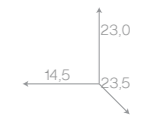

Артикул	Описание	Цена €
TWBR015		полотенцедержатель «кольцо»:
		Бронза 102,00
		Хром 84,00
TWBR015oro	Золото 102,00	
TWBR016		крючок для полотенца:
		Бронза 80,00
		Хром 66,00
		Золото 80,00
TWBR016/gold	Золото светлое 80,00	
TWBR220		ёршик подвесной в керамической колбе (белый):
		Бронза 126,00
		Хром 98,00
TWBR220/oro	Золото 126,00	
TWBR020		ёршик напольный в металлической колбе:
		Бронза 135,00
		Хром 102,00
		Золото 135,00
TWBR020/gold	Золото светлое 135,00	

Описание	Цена €	Артикул
полочка-решетка подвесная:	Бронза 81,00	TWBR527/br
	Хром 63,00	TWBR527/cr
	Золото 81,00	TWBR527/oro
	Золото светлое 81,00	TWBR527/gold
полочка-решетка угловая:	Бронза 81,00	TWBR534/br
	Хром 56,00	TWBR534/cr
	Золото 81,00	TWBR534/oro
держатель для т/б:	Бронза 107,00	TWBR019/br
	Хром 89,00	TWBR019/cr
	Золото 107,00	TWBR019/oro
	Золото светлое 107,00	TWBR019/gold
настенная лампа светильника с основанием (без абажура):	Бронза 138,00	TWBR029/br
	Хром 125,00	TWBR029/cr
	Золото 138,00	TWBR029/oro

TWBR015

TWBR016

TWBR220

TWBR020

TWBR527

TWBR534

TWBR019

TWBR029