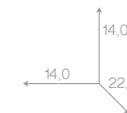

Описание	Цена €	Артикул	
полочка-решетка полукруглая:			TWHO535
Бронза	103,00	TWHO535/br	
Хром	82,00	TWHO535/cr	
Золото	118,00	TWHO535/oro	
полочка-решетка угловая:			TWHO534
Бронза	77,00	TWHO534/br	
Хром	56,00	TWHO534/cr	
Золото	97,00	TWHO534/oro	
подвесное зеркало, косметическое, круглое:			TWHNA025bi
Бронза/белый	195,00	TWHA025bi/br	
Хром/белый	175,00	TWHO025bi/cr	
Золото/белый	208,00	TWHO025bi/oro	
подвесное зеркало, косметическое, круглое:			TWHNA025
Бронза	195,00	TWHA025/br	
Хром	175,00	TWHA025/cr	
Золото	214,00	TWHA025/oro