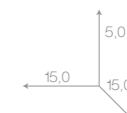

Описание	Цена €	Артикул	
полочка-решетка полукруглая:			TWHO535
Бронза	103,00	TWHO535/br	
Хром	82,00	TWHO535/cr	
Золото	118,00	TWHO535/oro	
полочка-решетка угловая:			TWHO534
Бронза	77,00	TWHO534/br	
Хром	56,00	TWHO534/cr	
Золото	97,00	TWHO534/oro	
подвесное зеркало, косметическое, круглое:			TWHNA025bi
Бронза/белый	195,00	TWHA025bi/br	
Хром/белый	175,00	TWHO025bi/cr	
Золото/белый	208,00	TWHO025bi/oro	
подвесное зеркало, косметическое, круглое:			TWHNA025
Бронза	195,00	TWHA025/br	
Хром	175,00	TWHA025/cr	
Золото	214,00	TWHA025/oro