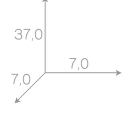

Артикул	Описание	Цена €
TWBR019			
	держатель для т/б:		
	TWCR019br-sw	Бронза	94,00
	TWCR019cr-sw	Хром	87,00
	TWCR019oro-sw	Золото	94,00
TWCR219			
	держатель для т/б с крышкой:		
	TWCR219br-sw	Бронза	113,00
	TWCR219cr-sw	Хром	66,00
	TWCR219oro-sw	Золото	113,00
TWCR020			
	ёршик напольный в металлической колбе:		
	TWCR020br-sw	Бронза	115,00
	TWCR020cr-sw	Хром	101,00
	TWCR020oro-sw	Золото	115,00
TWBR220			
	ёршик подвешной в металлической колбе:		
	TWCR220br-sw	Бронза	122,00
	TWCR220cr-sw	Хром	107,00
	TWCR220oro-sw	Золото	122,00