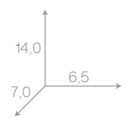

Артикул	Описание	Цена €
TWBR015		полотенцедержатель «кольцо»:
		Бронза 102,00
		Хром 84,00
TWBR015oro	Золото 102,00	
TWBR016		крючок для полотенца:
		Бронза 80,00
		Хром 66,00
		Золото 80,00
TWBR016/gold	Золото светлое 80,00	
TWBR220		ёршик подвесной в керамической колбе (белый):
		Бронза 126,00
		Хром 98,00
TWBR220/oro	Золото 126,00	
TWBR020		ёршик напольный в металлической колбе:
		Бронза 135,00
		Хром 102,00
		Золото 135,00
TWBR020/gold	Золото светлое 135,00	

Описание	Цена €	Артикул
полочка-решетка подвесная:	Бронза 81,00	TWBR527/br
	Хром 63,00	TWBR527/cr
	Золото 81,00	TWBR527/oro
	Золото светлое 81,00	TWBR527/gold
полочка-решетка угловая:	Бронза 81,00	TWBR534/br
	Хром 56,00	TWBR534/cr
	Золото 81,00	TWBR534/oro
держатель для т/б:	Бронза 107,00	TWBR019/br
	Хром 89,00	TWBR019/cr
	Золото 107,00	TWBR019/oro
	Золото светлое 107,00	TWBR019/gold
настенная лампа светильника с основанием (без абажура):	Бронза 138,00	TWBR029/br
	Хром 125,00	TWBR029/cr
	Золото 138,00	TWBR029/oro

TWBR015

TWBR016

TWBR220

TWBR020

TWBR527

TWBR534

TWBR019

TWBR029