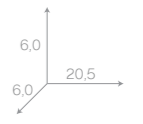

Артикул	Описание	Цена €
TWBR015		полотенцедержатель «кольцо»:
		Бронза 102,00
		Хром 84,00
TWBR015oro	Золото 102,00	
TWBR016		крючок для полотенца:
		Бронза 80,00
		Хром 66,00
		Золото 80,00
TWBR016/gold	Золото светлое 80,00	
TWBR220		ёршик подвесной в керамической колбе (белый):
		Бронза 126,00
		Хром 98,00
TWBR220/oro	Золото 126,00	
TWBR020		ёршик напольный в металлической колбе:
		Бронза 135,00
		Хром 102,00
		Золото 135,00
TWBR020/gold	Золото светлое 135,00	

Описание	Цена €	Артикул
полочка-решетка подвесная:	Бронза 81,00	TWBR527/br
	Хром 63,00	TWBR527/cr
	Золото 81,00	TWBR527/oro
	Золото светлое 81,00	TWBR527/gold
полочка-решетка угловая:	Бронза 81,00	TWBR534/br
	Хром 56,00	TWBR534/cr
	Золото 81,00	TWBR534/oro
держатель для т/б:	Бронза 107,00	TWBR019/br
	Хром 89,00	TWBR019/cr
	Золото 107,00	TWBR019/oro
	Золото светлое 107,00	TWBR019/gold
настенная лампа светильника с основанием (без абажура):	Бронза 138,00	TWBR029/br
	Хром 125,00	TWBR029/cr
	Золото 138,00	TWBR029/oro

TWBR015

TWBR016

TWBR220

TWBR020

TWBR527

TWBR534

TWBR019

TWBR029