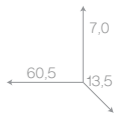

Описание	Цена €	Артикул
стеклянная полочка:		
Бронза	166,00	TWCR118br-sw
Хром	155,00	TWCR118cr-sw
Золото	166,00	TWCR118oro-sw