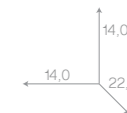

Описание	Цена €	Артикул	
полочка-решетка полукруглая:			TWHO535
Бронза	103,00	TWHO535/br	
Хром	82,00	TWHO535/cr	
Золото	118,00	TWHO535/oro	
полочка-решетка угловая:			TWHO534
Бронза	77,00	TWHO534/br	
Хром	56,00	TWHO534/cr	
Золото	97,00	TWHO534/oro	
подвесное зеркало, косметическое, круглое:			TWHNA025bi
Бронза/белый	195,00	TWHA025bi/br	
Хром/белый	175,00	TWHO025bi/cr	
Золото/белый	208,00	TWHO025bi/oro	
подвесное зеркало, косметическое, круглое:			TWHNA025
Бронза	195,00	TWHA025/br	
Хром	175,00	TWHA025/cr	
Золото	214,00	TWHA025/oro