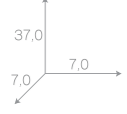

Артикул	Описание	Цена €
TWBR019			
	держатель для т/б:		
	TWCR019br-sw	Бронза	94,00
	TWCR019cr-sw	Хром	87,00
	TWCR019oro-sw	Золото	94,00
TWCR219			
	держатель для т/б с крышкой:		
	TWCR219br-sw	Бронза	113,00
	TWCR219cr-sw	Хром	66,00
	TWCR219oro-sw	Золото	113,00
TWCR020			
	ёршик напольный в металлической колбе:		
	TWCR020br-sw	Бронза	115,00
	TWCR020cr-sw	Хром	101,00
	TWCR020oro-sw	Золото	115,00
TWBR220			
	ёршик подвешной в металлической колбе:		
	TWCR220br-sw	Бронза	122,00
	TWCR220cr-sw	Хром	107,00
	TWCR220oro-sw	Золото	122,00