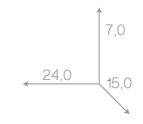

Артикул	Описание	Цена €
TWBR015		полотенцедержатель «кольцо»:
		Бронза 102,00
		Хром 84,00
TWBR015oro	Золото 102,00	
TWBR016		крючок для полотенца:
		Бронза 80,00
		Хром 66,00
		Золото 80,00
TWBR016/gold	Золото светлое 80,00	
TWBR220		ёршик подвесной в керамической колбе (белый):
		Бронза 126,00
		Хром 98,00
TWBR220/oro	Золото 126,00	
TWBR020		ёршик напольный в металлической колбе:
		Бронза 135,00
		Хром 102,00
		Золото 135,00
TWBR020/gold	Золото светлое 135,00	

Описание	Цена €	Артикул
полочка-решетка подвесная:	Бронза 81,00	TWBR527/br
	Хром 63,00	TWBR527/cr
	Золото 81,00	TWBR527/oro
	Золото светлое 81,00	TWBR527/gold
полочка-решетка угловая:	Бронза 81,00	TWBR534/br
	Хром 56,00	TWBR534/cr
	Золото 81,00	TWBR534/oro
держатель для т/б:	Бронза 107,00	TWBR019/br
	Хром 89,00	TWBR019/cr
	Золото 107,00	TWBR019/oro
	Золото светлое 107,00	TWBR019/gold
настенная лампа светильника с основанием (без абажура):	Бронза 138,00	TWBR029/br
	Хром 125,00	TWBR029/cr
	Золото 138,00	TWBR029/oro

TWBR015

TWBR016

TWBR220

TWBR020

TWBR527

TWBR534

TWBR019

TWBR029