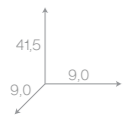

Артикул	Описание	Цена €
TWBR015		полотенцедержатель «кольцо»:
		Бронза 102,00
		Хром 84,00
TWBR015oro	Золото 102,00	
TWBR016		крючок для полотенца:
		Бронза 80,00
		Хром 66,00
		Золото 80,00
TWBR016/gold	Золото светлое 80,00	
TWBR220		ёршик подвесной в керамической колбе (белый):
		Бронза 126,00
		Хром 98,00
TWBR220/oro	Золото 126,00	
TWBR020		ёршик напольный в металлической колбе:
		Бронза 135,00
		Хром 102,00
		Золото 135,00
TWBR020/gold	Золото светлое 135,00	

Описание	Цена €	Артикул
полочка-решетка подвесная:	Бронза 81,00	TWBR527/br
	Хром 63,00	TWBR527/cr
	Золото 81,00	TWBR527/oro
	Золото светлое 81,00	TWBR527/gold
полочка-решетка угловая:	Бронза 81,00	TWBR534/br
	Хром 56,00	TWBR534/cr
	Золото 81,00	TWBR534/oro
держатель для т/б:	Бронза 107,00	TWBR019/br
	Хром 89,00	TWBR019/cr
	Золото 107,00	TWBR019/oro
	Золото светлое 107,00	TWBR019/gold
настенная лампа светильника с основанием (без абажура):	Бронза 138,00	TWBR029/br
	Хром 125,00	TWBR029/cr
	Золото 138,00	TWBR029/oro

TWBR015

TWBR016

TWBR220

TWBR020

TWBR527

TWBR534

TWBR019

TWBR029