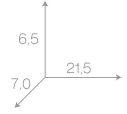

Артикул	Описание	Цена €
TWBR019			
	держатель для т/б:		
	TWCR019br-sw	Бронза	94,00
	TWCR019cr-sw	Хром	87,00
	TWCR019oro-sw	Золото	94,00
TWCR219			
	держатель для т/б с крышкой:		
	TWCR219br-sw	Бронза	113,00
	TWCR219cr-sw	Хром	66,00
	TWCR219oro-sw	Золото	113,00
TWCR020			
	ёршик напольный в металлической колбе:		
	TWCR020br-sw	Бронза	115,00
	TWCR020cr-sw	Хром	101,00
	TWCR020oro-sw	Золото	115,00
TWBR220			
	ёршик подвешной в металлической колбе:		
	TWCR220br-sw	Бронза	122,00
	TWCR220cr-sw	Хром	107,00
	TWCR220oro-sw	Золото	122,00