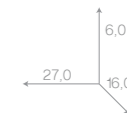

Описание	Цена €	Артикул	
полочка-решетка полукруглая:			TWHO535
Бронза	103,00	TWHO535/br	
Хром	82,00	TWHO535/cr	
Золото	118,00	TWHO535/oro	
полочка-решетка угловая:			TWHO534
Бронза	77,00	TWHO534/br	
Хром	56,00	TWHO534/cr	
Золото	97,00	TWHO534/oro	
подвесное зеркало, косметическое, круглое:			TWHNA025bi
Бронза/белый	195,00	TWHA025bi/br	
Хром/белый	175,00	TWHO025bi/cr	
Золото/белый	208,00	TWHO025bi/oro	
подвесное зеркало, косметическое, круглое:			TWHNA025
Бронза	195,00	TWHA025/br	
Хром	175,00	TWHA025/cr	
Золото	214,00	TWHA025/oro