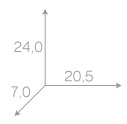

Артикул	Описание	Цена €
TWBR015		полотенцедержатель «кольцо»:
		Бронза 102,00
		Хром 84,00
TWBR015oro	Золото 102,00	
TWBR016		крючок для полотенца:
		Бронза 80,00
		Хром 66,00
		Золото 80,00
TWBR016/gold	Золото светлое 80,00	
TWBR220		ёршик подвесной в керамической колбе (белый):
		Бронза 126,00
		Хром 98,00
TWBR220/oro	Золото 126,00	
TWBR020		ёршик напольный в металлической колбе:
		Бронза 135,00
		Хром 102,00
		Золото 135,00
TWBR020/gold	Золото светлое 135,00	

Описание	Цена €	Артикул
полочка-решетка подвесная:	Бронза 81,00	TWBR527/br
	Хром 63,00	TWBR527/cr
	Золото 81,00	TWBR527/oro
	Золото светлое 81,00	TWBR527/gold
полочка-решетка угловая:	Бронза 81,00	TWBR534/br
	Хром 56,00	TWBR534/cr
	Золото 81,00	TWBR534/oro
держатель для т/б:	Бронза 107,00	TWBR019/br
	Хром 89,00	TWBR019/cr
	Золото 107,00	TWBR019/oro
	Золото светлое 107,00	TWBR019/gold
настенная лампа светильника с основанием (без абажура):	Бронза 138,00	TWBR029/br
	Хром 125,00	TWBR029/cr
	Золото 138,00	TWBR029/oro

TWBR015

TWBR016

TWBR220

TWBR020

TWBR527

TWBR534

TWBR019

TWBR029