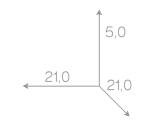

Артикул	Описание	Цена €
TWBR015		полотенцедержатель «кольцо»:
		Бронза 102,00
		Хром 84,00
TWBR015oro	Золото 102,00	
TWBR016		крючок для полотенца:
		Бронза 80,00
		Хром 66,00
		Золото 80,00
TWBR016/gold	Золото светлое 80,00	
TWBR220		ёршик подвесной в керамической колбе (белый):
		Бронза 126,00
		Хром 98,00
TWBR220/oro	Золото 126,00	
TWBR020		ёршик напольный в металлической колбе:
		Бронза 135,00
		Хром 102,00
		Золото 135,00
TWBR020/gold	Золото светлое 135,00	

Описание	Цена €	Артикул
полочка-решетка подвесная:	Бронза 81,00	TWBR527/br
	Хром 63,00	TWBR527/cr
	Золото 81,00	TWBR527/oro
	Золото светлое 81,00	TWBR527/gold
полочка-решетка угловая:	Бронза 81,00	TWBR534/br
	Хром 56,00	TWBR534/cr
	Золото 81,00	TWBR534/oro
держатель для т/б:	Бронза 107,00	TWBR019/br
	Хром 89,00	TWBR019/cr
	Золото 107,00	TWBR019/oro
	Золото светлое 107,00	TWBR019/gold
настенная лампа светильника с основанием (без абажура):	Бронза 138,00	TWBR029/br
	Хром 125,00	TWBR029/cr
	Золото 138,00	TWBR029/oro

TWBR015

TWBR016

TWBR220

TWBR020

TWBR527

TWBR534

TWBR019

TWBR029