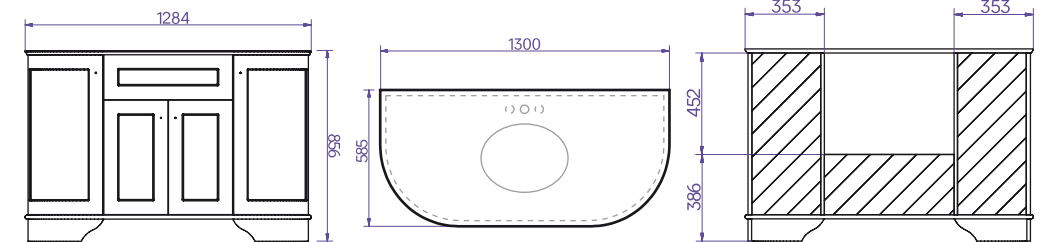

TW collection Bristol светильник настенный, цвет: золото, бронза, хром.

Наименование	Артикул	золото	бронза	хром
Светильник 145x230xh230 мм	TWBR029	9 700 P	9 700 P	8 800 P
Абажур для светильника	Ассортимент	1 700 P